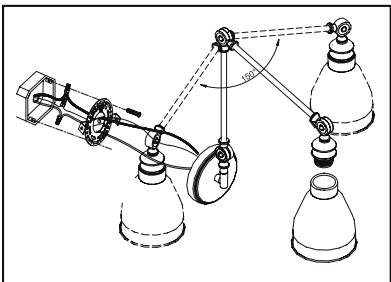

DAKOTA

A.

B.

C.

D.

E.

Hardwire only.

A. 9-960-1-89
1-Light Adjustable Sconce
Matte Black Finish
5-1/2"W x 17"H x 13"E
Adj E 13" - 33-3/4"
1E 60W
150° Swivel