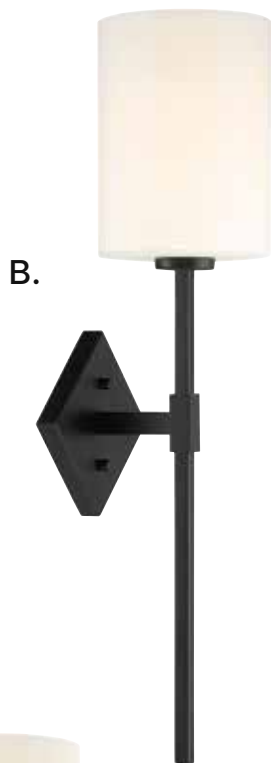

I. 9-302-1-109
1-Light Sconce
Polished Nickel Finish
5"W x 20"H x 6"E
1C 60W
White Fabric Shade
Metal Candle Cover

G.

H.

I.

DESTIN

A. 9-0902-1-322
1-Light Sconce
Warm Brass Finish
6"W x 22"H x 7"E
1C 60W
White Opal Glass