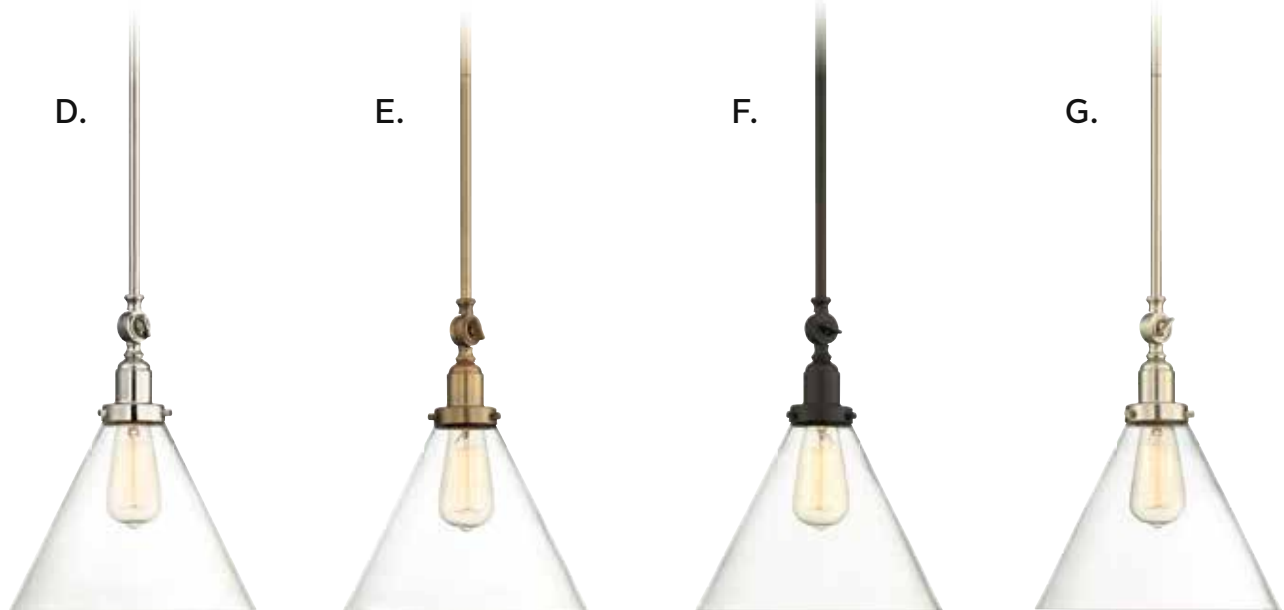

DRAKE

D. 7-9132-1-109
1-Light Pendant
Polished Nickel Finish
10"W x 11-1-2"H
Adj H 11-1/2" - 43"
1E 60W
90° Swivel
Clear Glass

E. 7-9132-1-322
1-Light Pendant
Warm Brass Finish
10"W x 11-1-2"H
Adj H 11-1/2" - 43"
1E 60W
90° Swivel
Clear Glass

F. 7-9132-1-13
1-Light Pendant
English Bronze Finish
10"W x 11-1-2"H
Adj H 11-1/2" - 43"
1E 60W
90° Swivel
Clear Glass

G. 7-9132-1-SN
1-Light Pendant
Satin Nickel Finish
10"W x 11-1-2"H
Adj H 11-1/2" - 43"
1E 60W
90° Swivel
Clear Glass