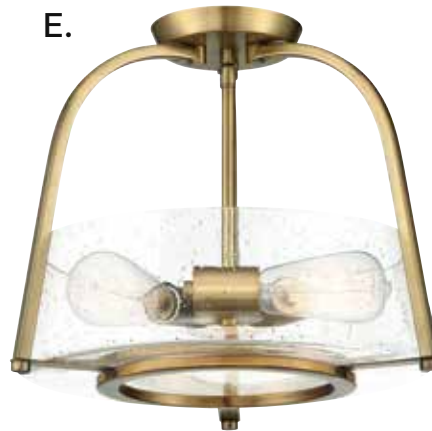

D. 6-9137-1-13
1-Light Semi-Flush
English Bronze Finish
11"W x 11-1/2"H
1E 60W
Clear Glass

E. 6-9137-1-SN
1-Light Semi-Flush
Satin Nickel Finish
11"W x 11-1/2"H
1E 60W
Clear Glass

DASH

A.

B.

C.

D.

E.