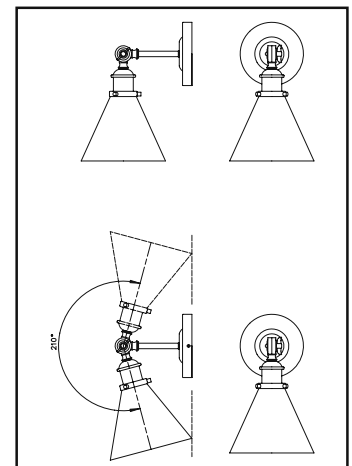

E.

F.

G.

H.

I.

E. 9-0901-1-SN
1-Light Adjustable Sconce
Satin Nickel Finish
7"W x 12"H x 9"E
1E 60W

F. 9-0901-1-44
1-Light Adjustable Sconce
Classic Bronze Finish
7"W x 12"H x 9"E
1E 60W

G. 9-0901-1-109
1-Light Adjustable Sconce
Polished Nickel Finish
7"W x 12"H x 9"E
1E 60W