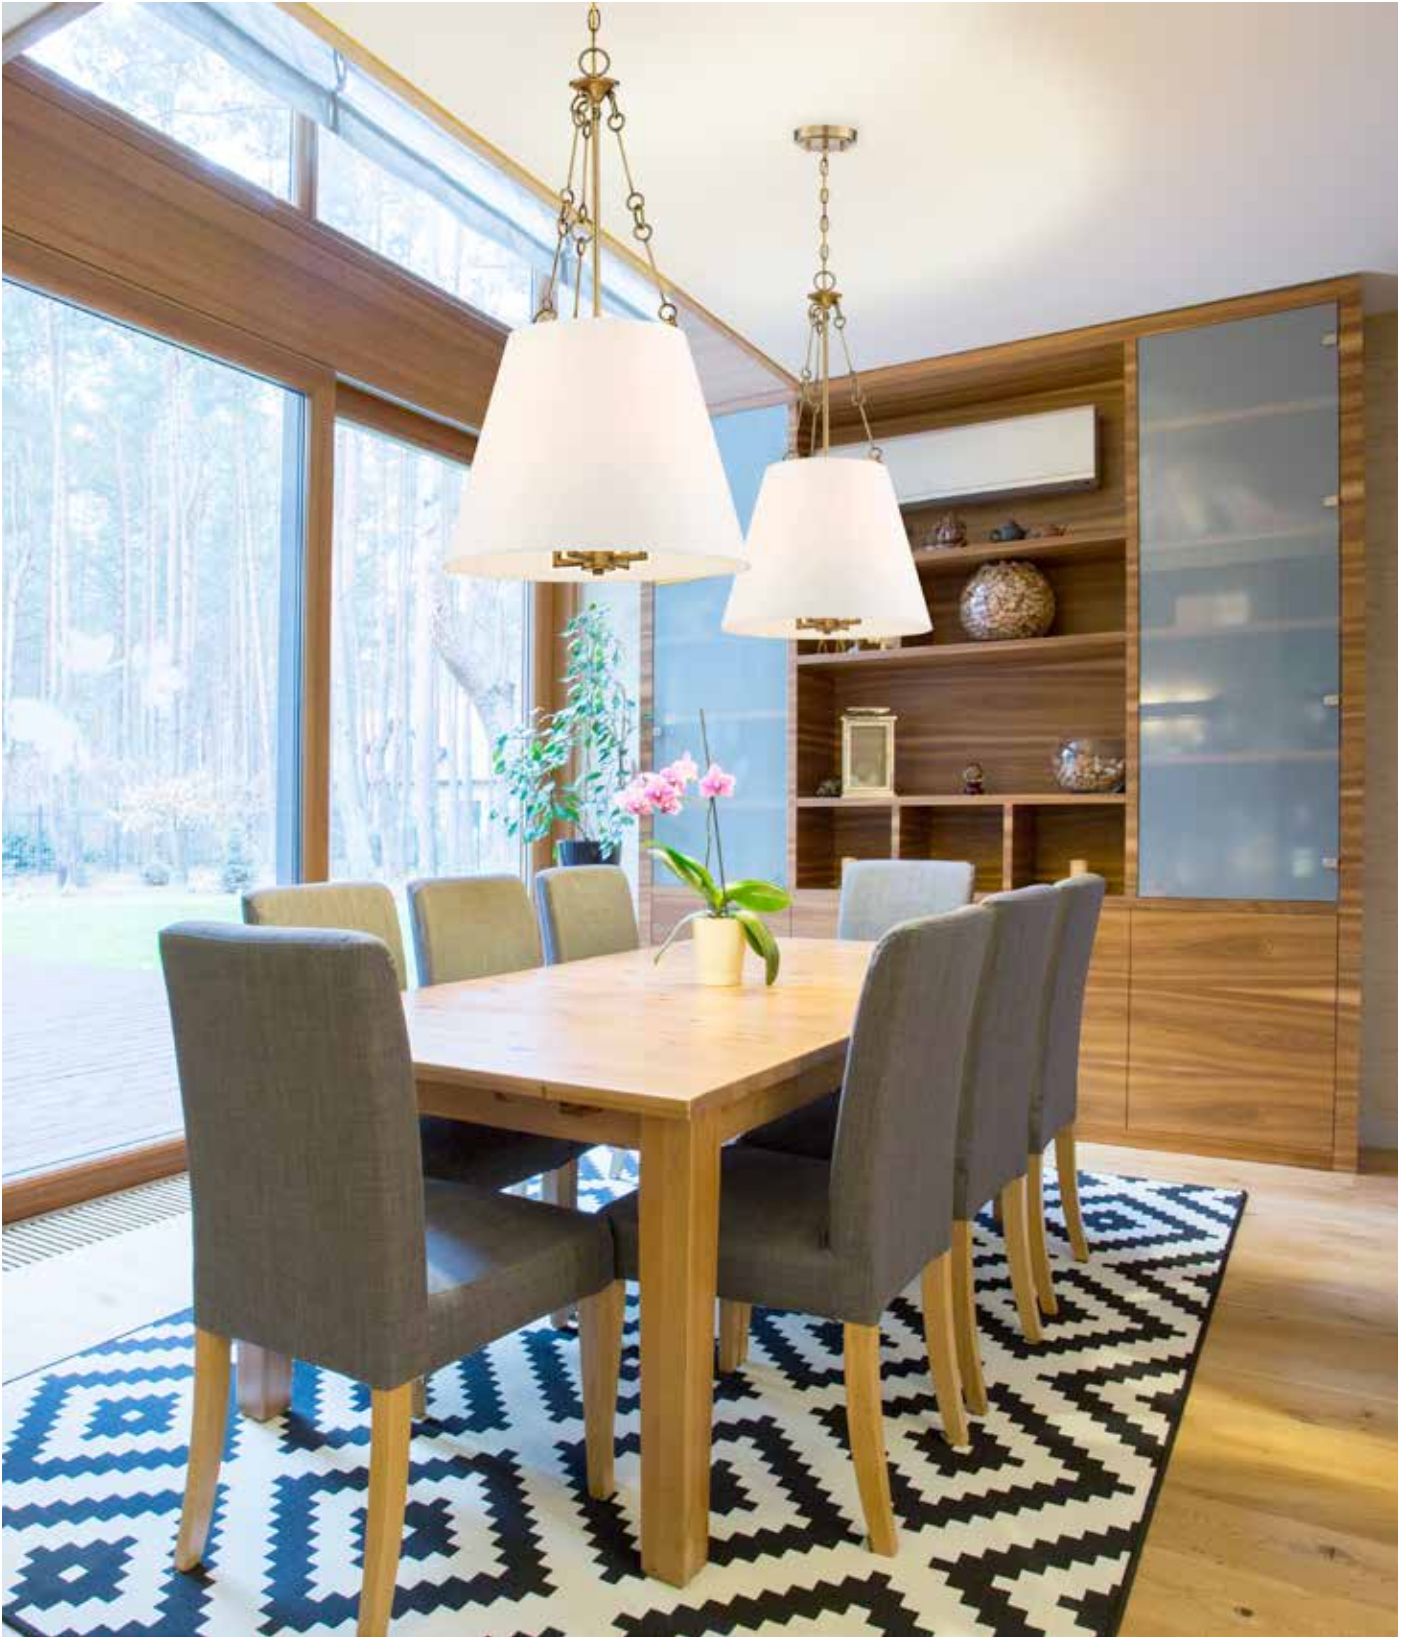

J. 7-3751-1-13
 1-Light Pendant
 English Bronze Finish
 12"W x 14"H
 Adj H 14" - 45-1/2"
 1E 60W
 90° Swivel

*Options: 7-EXT- Extension Rod - 9-1/2"(3pcs)

AUSTIN

AUSTIN

A.

A. 7-2201-4-13
4-Light Pendant
English Bronze Finish
18"W x 32-1/2"H
4C 60W
White Fabric Shade