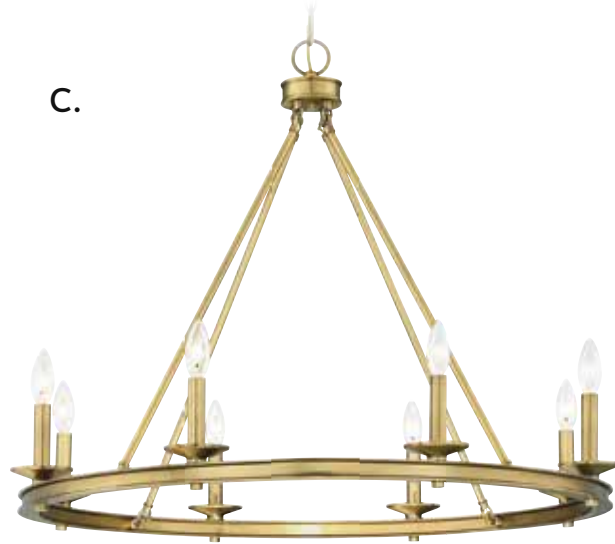

E. 1-307-6-44

6-Light Chandelier
Classic Bronze Finish
25"W x 23"H
6C 60W
Metal Candle Covers

MIDDLETON

A.

B.

C.

D.

E.

MIDDLETON

A.

B.

C.

D.

E.

MIDDLETON

A. 1-308-8-89
8-Light Chandelier
Matte Black Finish
33"W x 25"H
8C 60W
Metal Candle Covers