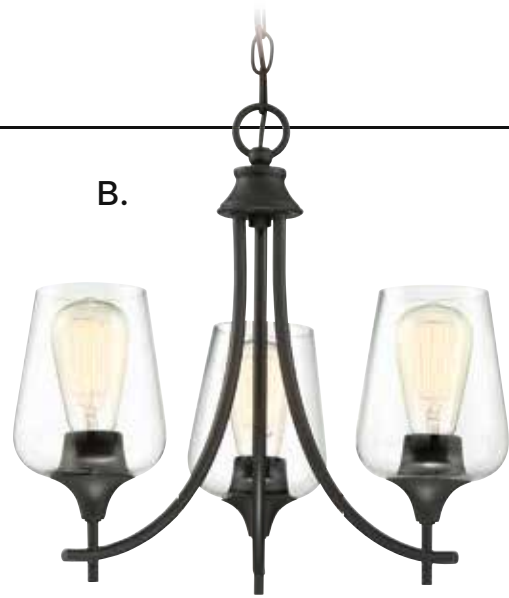

Bath, Page 215

Sconce, Page 215

OCTAVE

A.

B.

C.

D.

A. 7-4034-3-13
3-Light Pendant
English Bronze Finish
15"W x 18"H
3E 60W
Clear Glass

B. 1-4031-3-13
3-Light Chandelier
English Bronze Finish
18"W x 16"H
3E 60W
Clear Glass

C. 1-4032-5-13
5-Light Chandelier
English Bronze Finish
23"W x 18-1/2"H
5E 60W
Clear Glass

D. 1-4033-9-13
9-Light Chandelier
English Bronze Finish
30"W x 28"H
9E 60W
Clear Glass