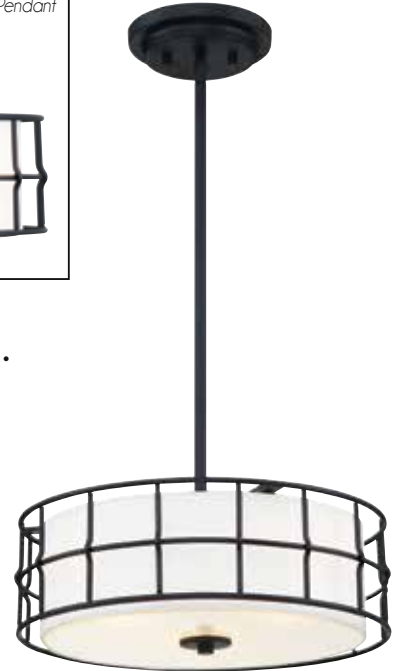

HAYDEN

A. 7-8501-5-89
5-Light Pendant
Matte Black Finish
25"W x 10-1/4"H
Adj H 10-1/4" - 64-1/4"
5E 60W
30° Swivel
White Fabric Shade

B. 6-8502-3-89
3-Light Convertible
Semi-Flush/Pendant
Matte Black Finish
15"W x 5-1/4"H
Adj H 5-1/4" - 59-1/4"
3E 60W
30° Swivel
White Fabric Shade

C. 1-8500-5-89
5-Light Linear Chandelier
Matte Black Finish
42"L x 13-1/2"W x 10-1/4"H
Adj H 10-1/4" - 64-1/4"
5E 60W
30° Swivel
White Fabric Shade

HAYDEN

*A.

*B.

BRIAN THOMAS
COLLECTION

**C.

*Options: 7-EXT-BK Extension Rod - 12"(4pcs) & 6"(1pc)