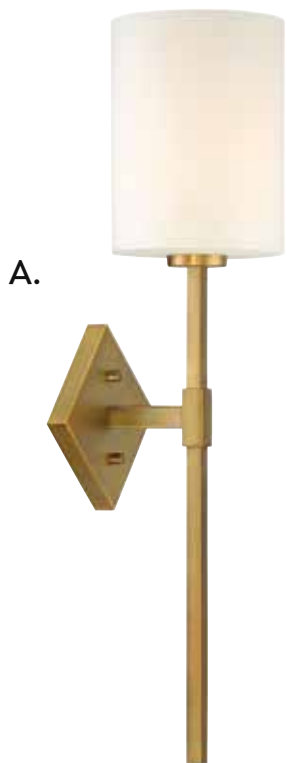

I. 9-302-1-109
1-Light Sconce
Polished Nickel Finish
5"W x 20"H x 6"E
1C 60W
White Fabric Shade
Metal Candle Cover

G.

H.

I.

DESTIN

A. 9-0902-1-322
1-Light Sconce
Warm Brass Finish
6"W x 22"H x 7"E
1C 60W
White Opal Glass