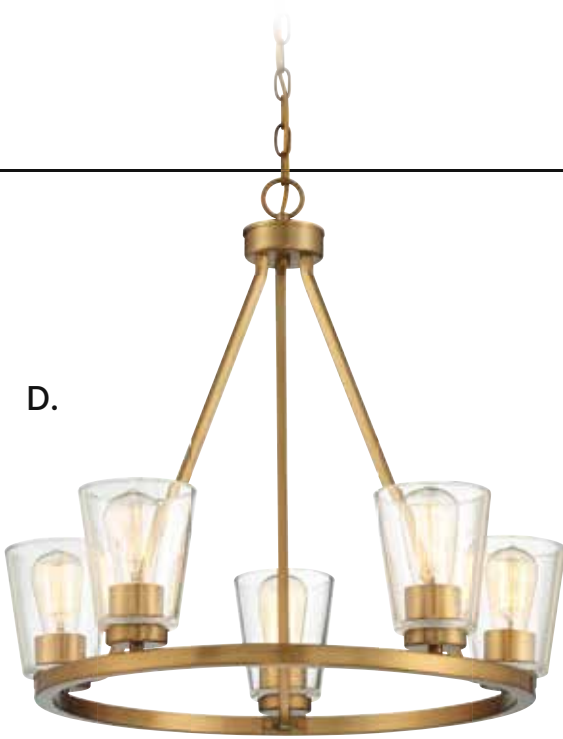

C. **1-1023-5-SN**
5-Light Linear Chandelier
Satin Nickel Finish
40"L x 5"W x 10"H
Adj H 10" - 62"
5E 60W
30° Swivel
Dual Swivel Mount
Clear Glass

*Options: 7-EXT-SN Extension Rod - 12"(8pcs) & 6"(2pcs)

Bath, Page 213

Ceiling, Page 165

Pendant, Page 155

Mini-Pendant, Page 155

CALHOUN

D.

E.

D. 1-1021-5-322
5-Light Chandelier
Warm Brass Finish
25"W x 22"H
5E 60W
Clear Glass