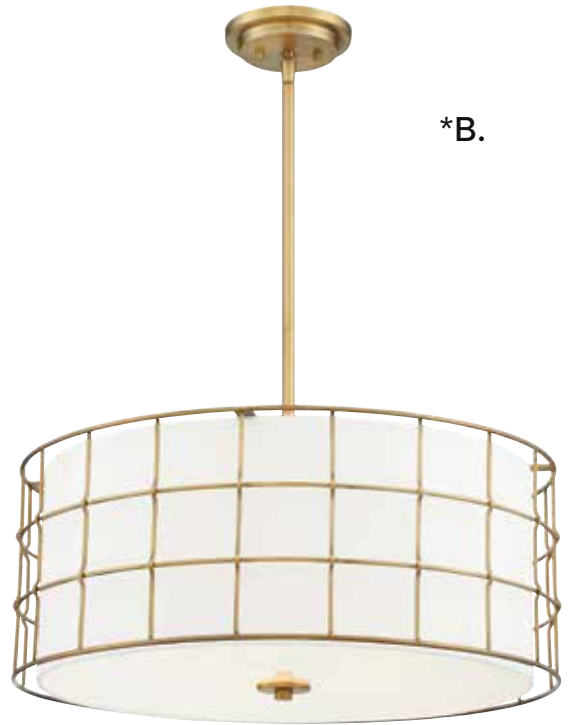

Dual Mount Hanging System

**D.

*Options: 7-EXT- Extension Rod - 12"(4pcs) & 6"(1pc)

**Options: 7-EXT- Extension Rod - 12"(8pcs) & 6"(2pcs)

HAYDEN

*A.

*B.

**C.

BRIAN THOMAS
COLLECTION

*Options: 7-EXT-322 Extension Rod - 12"(4pcs) & 6"(1pc)

**Options: 7-EXTLG-322 Extension Rod - 12"(8pcs) & 6"(2pcs)

A. 6-8502-3-322
 3-Light Convertible
 Semi-Flush/Pendant
 Warm Brass Finish
 15"W x 5-1/4"H
 Adj H 5-1/4" - 59-1/4"
 3E 60W
 30° Swivel
 White Fabric Shade