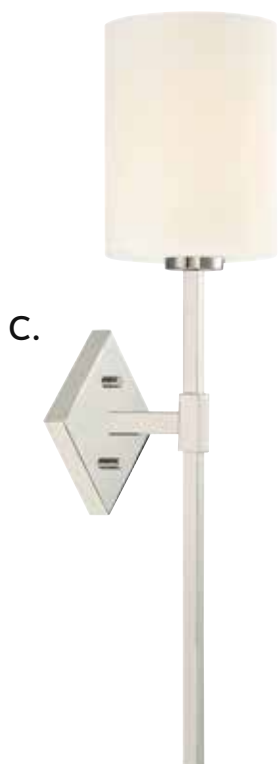

I. 9-302-1-109
1-Light Sconce
Polished Nickel Finish
5"W x 20"H x 6"E
1C 60W
White Fabric Shade
Metal Candle Cover

G.

H.

I.

DESTIN

A. 9-0902-1-322
1-Light Sconce
Warm Brass Finish
6"W x 22"H x 7"E
1C 60W
White Opal Glass