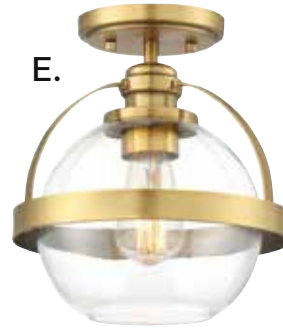

PENDLETON

E. 6-7200-1-322
1-Light Semi-Flush
Warm Brass Finish
9-3/8"W x 9-3/4"H
1E 60W
Clear Glass

F. 6-7200-1-SN
1-Light Semi-Flush
Satin Nickel Finish
9-3/8"W x 9-3/4"H
1E 60W
Clear Glass

G. 7-7201-1-322
1-Light Pendant
Warm Brass Finish
14"W x 14"H
Adj H 14" - 45-1/2"
1E 60W
90° Swivel
Clear Glass

H. 7-7201-1-SN
1-Light Pendant
Satin Nickel Finish
14"W x 14"H
Adj H 14" - 45-1/2"
1E 60W
90° Swivel
Clear Glass

*Options: 7-EXT- Extension Rod - 9-1/2"(3pcs)