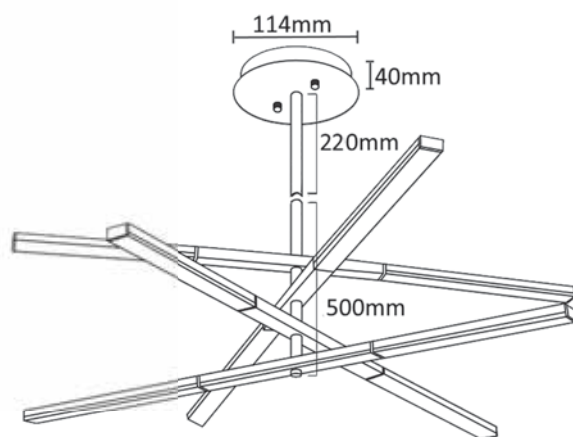

HI-WAY

HI-WAY SP8 COFFEE

CODE: 1990/308
Ø 1140 x H 540 mm
8 x 14 W LED
8960 Lm
3000 K

 IP20 

Арматура - металл,
покрытие - краска,
цвет - кофейный.
Световой элемент - материал акрил,
вращается на 180°.
В комплект входит пульт.