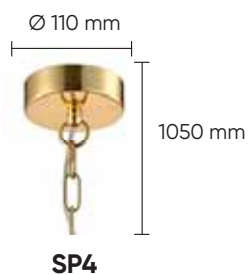

TADEO SP4 D200 GOLD/TRANSPARENTE

CODE: 3031/204

Ø 200 x H 510 mm

4 x 60 W E14

TADEO SP6 D600 GOLD/TRANSPARENTE

CODE: 3031/306

Ø 600 x H 350 mm

6 x 60 W E14