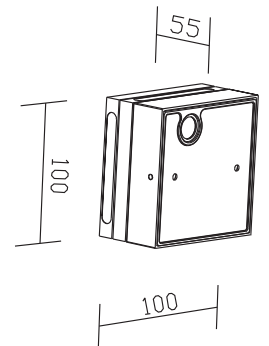

Арматура - металл,
покрытие - краска,
цвет - белый.