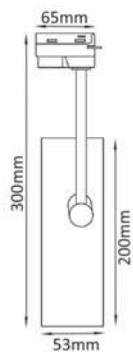

Арматура - металл,
покрытие - краска,
цвет - белый.