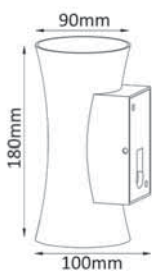

Арматура - алюминий,
покрытие - краска,
цвет - белый, черный, темно-серый.