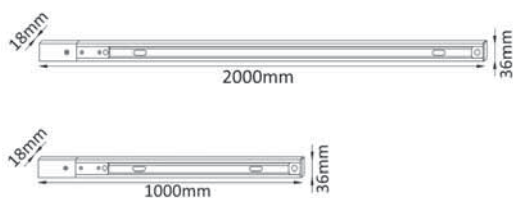

Шинопровод накладной, подвесной, однофазный двужильный с питанием и заглушкой. Суммарная мощность светильников на трековой системе max 2200W. Максимальная нагрузка на 1 погонный метр 10 кг.