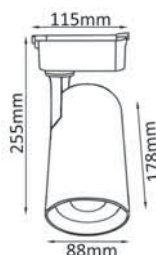

CLT 0.31 006 40W WH

CODE: 1409/015
Ø 76 x H 178 mm
40 W LED
3800 Lm
4000 K
24°
Ra > 80
IP20

CLT 0.31 006 20W BL

CODE: 1409/012
Ø 66 x H 160 mm
20 W LED
1900 Lm
4000 K
24°
Ra > 80
IP20