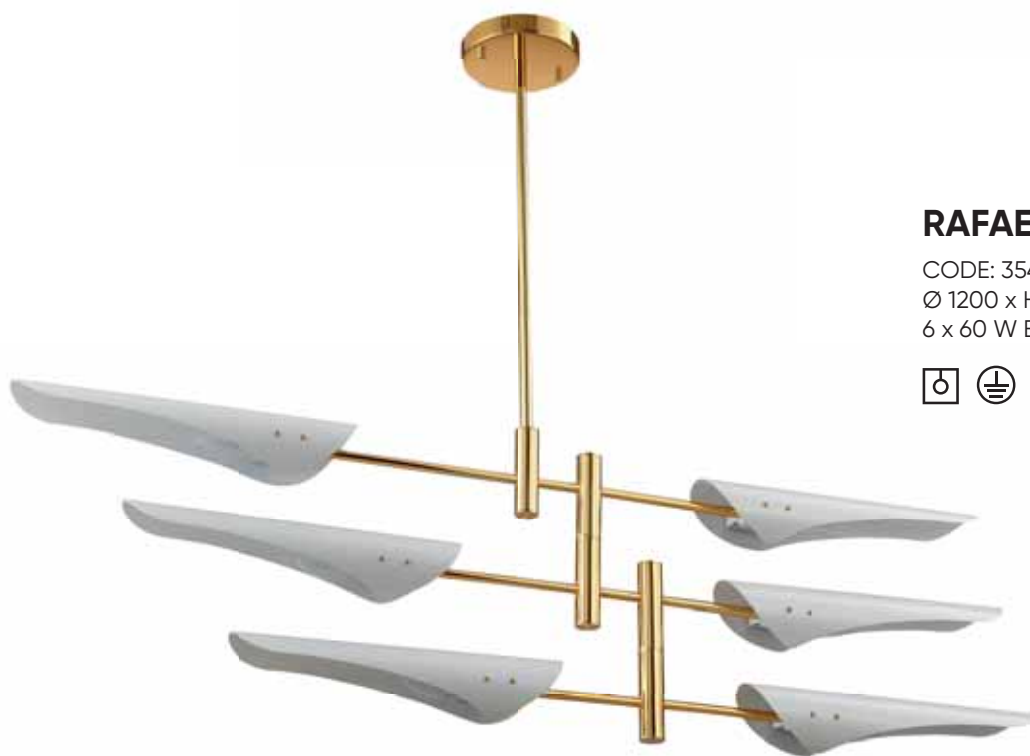

CODE: 3541/306 + 3540/001

Ø 1200 x H 360 mm

6 x 60 W E14

RAFAEL SP6 GOLD/WHITE

CODE: 3541/306 + 3540/002

Ø 1200 x H 360 mm

6 x 60 W E14

RAFAEL SP8 GOLD/BLACK