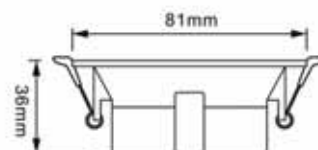

Арматура - алюминий.
Покрытие - краска.
Цвет - черный, белый.
Лампочка в комплект не входит.