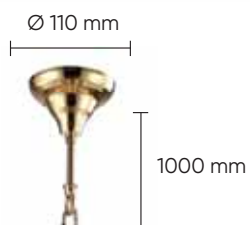

JOVEN SP5 GOLD/BLACK

CODE: 0760/305

Ø 800 x H 510–810 mm

5 x 60 W E27

Арматура – металл.
Покрытие – гальваника.
Цвет – золото.
Плафон – металл.
Цвет – черный.