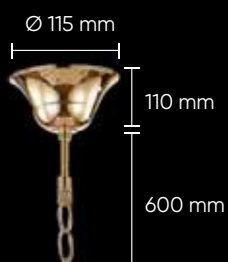

MERCEDES PT1 GOLD/COLOR

CODE: 0951/601
Ø 380 x H 1500
1 x 60 W E27

Арматура - металл,
покрытие - гальваника,
цвет - золото.
Декоративные элементы - хрусталь,
цвет - янтарный, голубой, оранжевый, дымчатый, прозрачный.
Подвески - хрусталь,
цвет - янтарный, голубой, оранжевый, дымчатый, прозрачный.
Абажуры на настольную лампу и торшер - пластик + текстиль.
Цвет - белый.