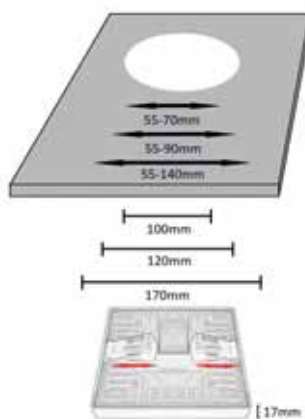

CLT 501C100 WH

CODE: 1400/196
L 100 x W 100 x H 16 mm
10 W LED
630 Lm
Ra > 70
180°
4000 K

CLT 501C120 WH

CODE: 1400/197
L 120 x W 120 x H 16 mm
15 W LED
945 Lm
Ra > 70
180°
4000 K

CLT 501C170 WH

CODE: 1400/198
L 170 x W 170 x H 16 mm
22 W LED
1390 Lm
Ra > 70
180°
4000 K

CLT KIT 500/501

CODE: 0990/033
Ø 75 x H 21 mm

Арматура - металл.
Рассеиватель - пластик.
Покрытие - краска.
Цвет - белый.