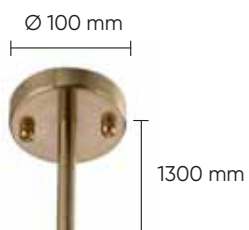

CODE: 3240/307
Ø 600 x H 720-1220 mm
7 x 5 W LED G9

TRUENA AP1 BRONZE

CODE: 3240/401
L 165 x W 110 x H 340 mm
10 x 5 W LED G9

Арматура – металл.
Покрытие – гальваника.
Цвет – бронза.
Плафоны – стекло.
Цвет – бронза + прозрачный.