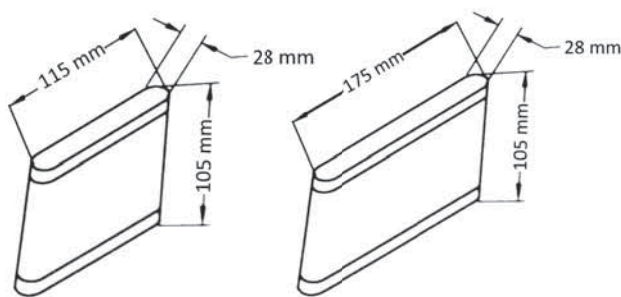

CLT 024W113 WH

CODE: 1400/435
L 115 x W 28 x H 105
2 x 3 W LED
365 Lm
3000 K

CLT 024W175 WH

CODE: 1400/436
L 175 x W 28 x H 105
2 x 5 W LED
510 Lm
3000 K