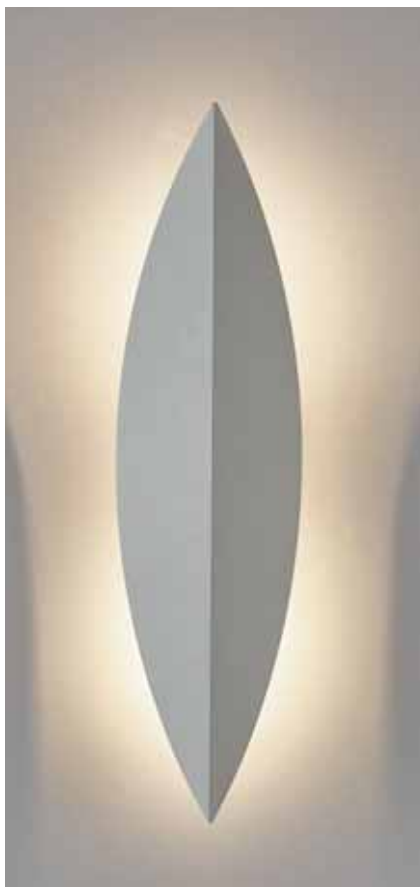

CLT 029W400 WH

CODE: 1400/486
L 105 x W 45 x H 400 mm
6 W LED
560 Lm
Ra > 80
3000 K

IP20 CE