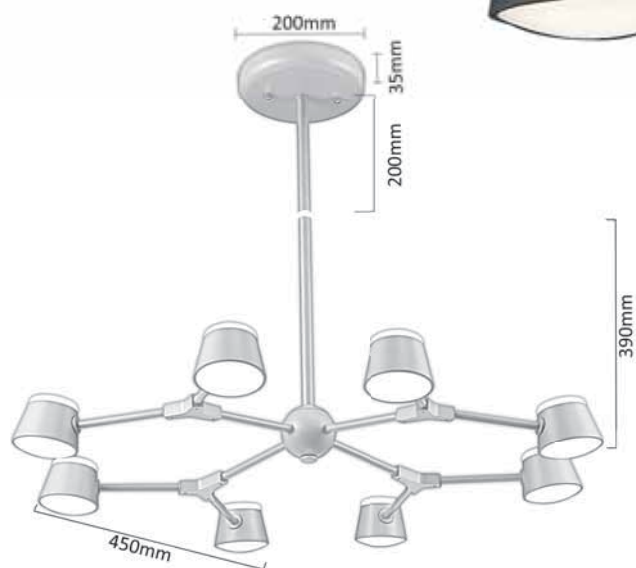

MADRID

MADRID SP8 GRAY

CODE: 2280/308

Ø 800 x H 440 mm

8 x 9 W LED

5760 Lm

4000 K

IP20