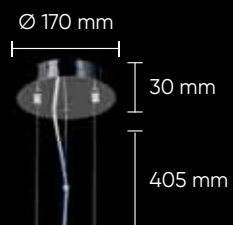

LIRICA SP10 L900 CHROME/GOLD-TRANSPARENT

CODE: 2201/210L

L 900 x W 300 x H 280 mm

10 x 60 W E14