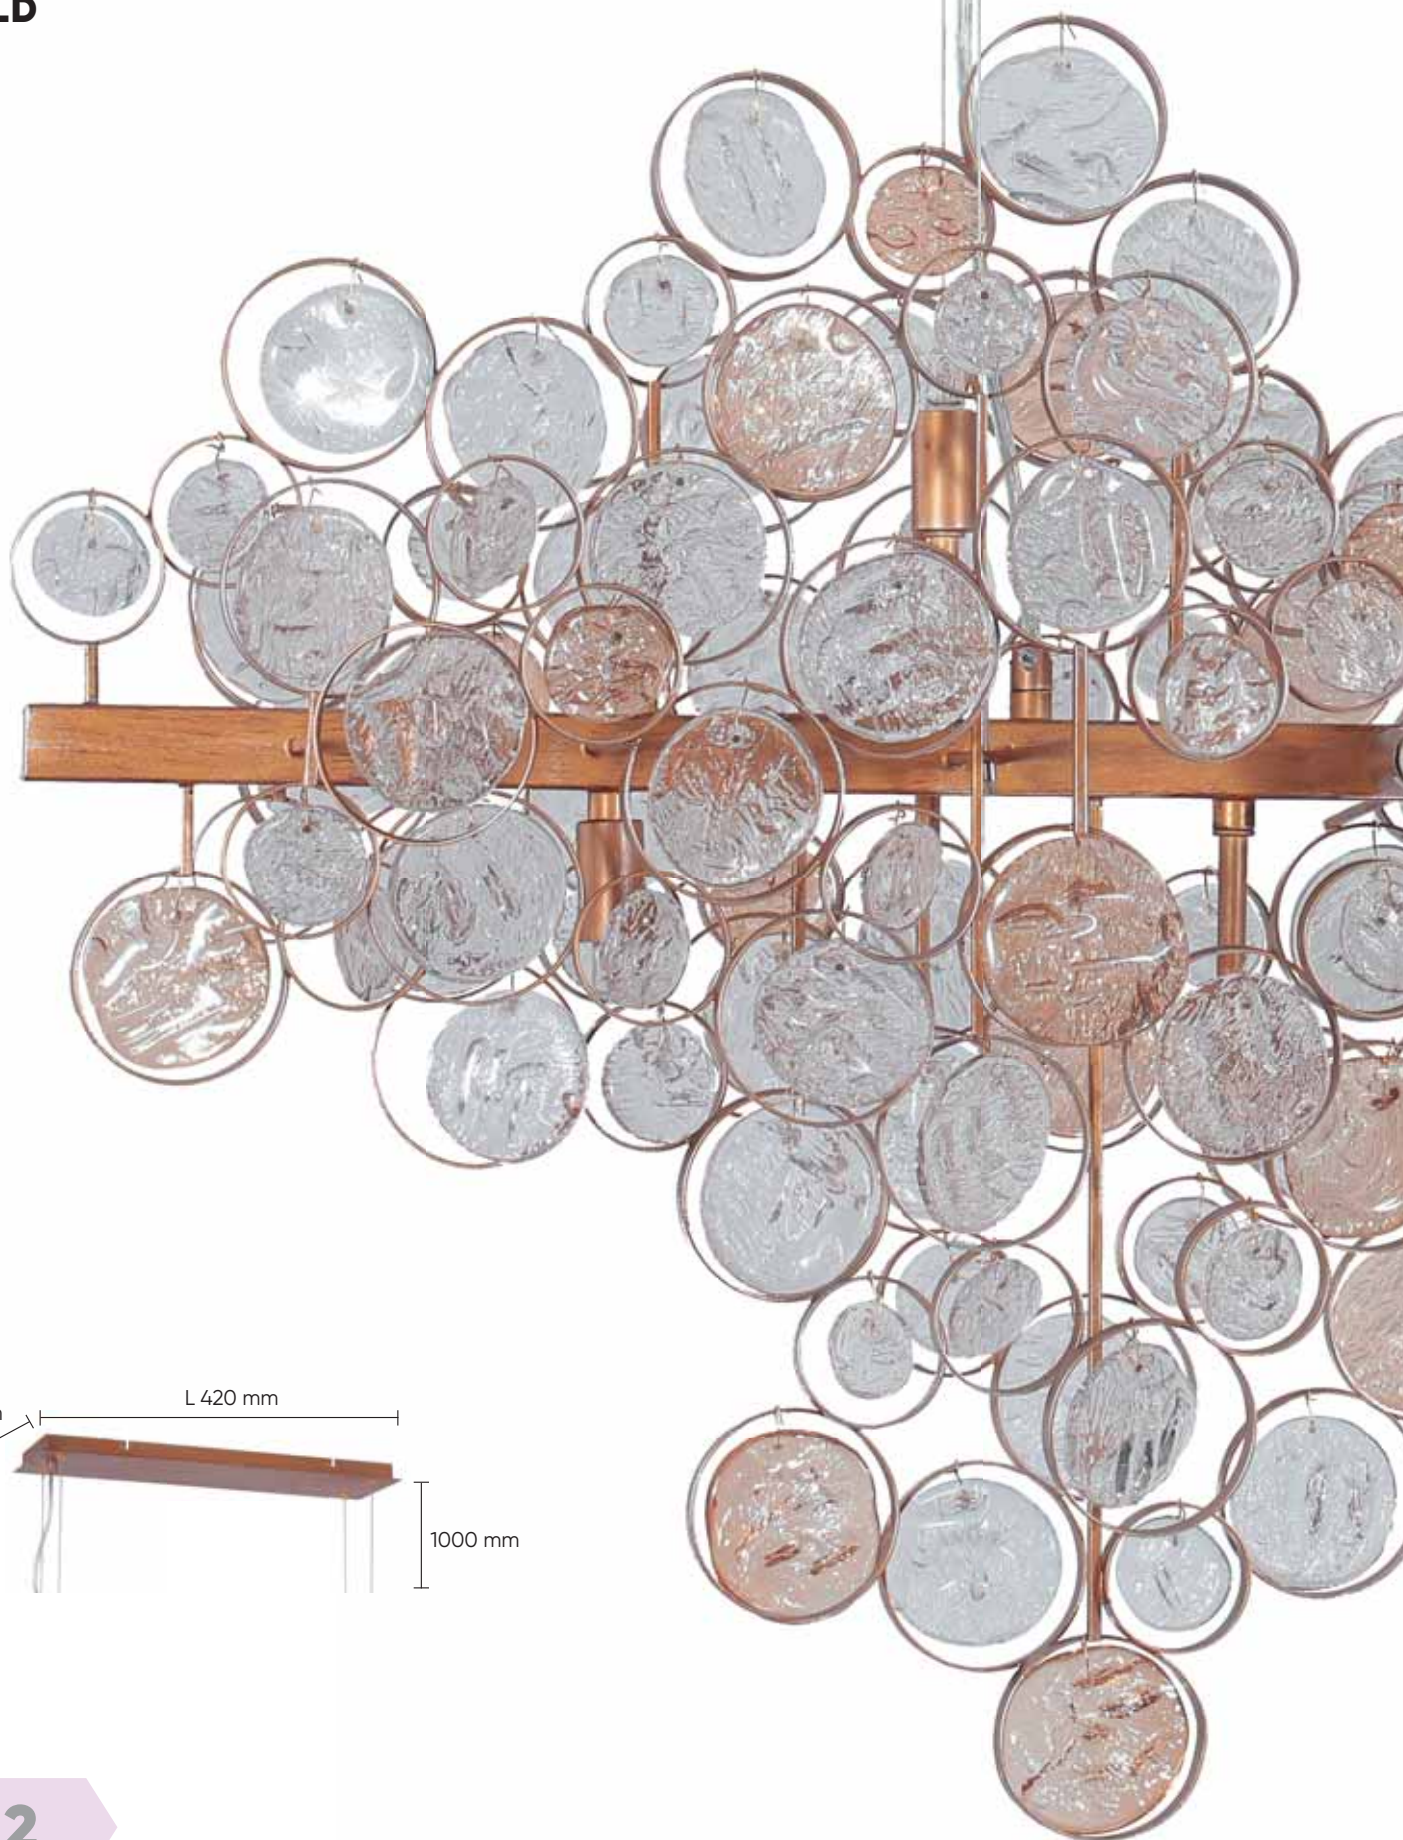

33 x 40 W G9

Ø 200 mm

300 mm

1500 mm

SP33

Арматура – металл,
покрытие – краска,
цвет – серебро.
Подвески – стекло,
цвет – прозрачный + белый.

DESEO

GOLD