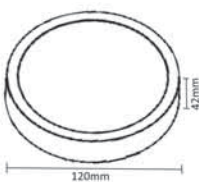

Арматура - металл,
покрытие - краска,
цвет - белый.