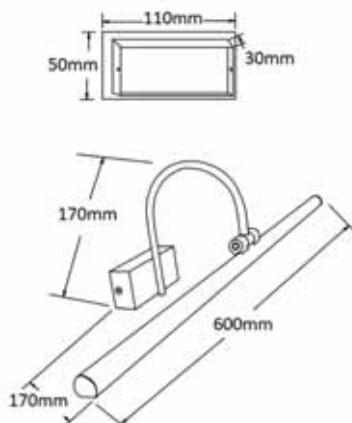

CLT 123W600 BS

CODE: 1400/503
L 600 x W 170 x H 170 mm
16 W LED
1280 Lm
3000 K
Ra > 80
180°
IP20

Арматура - алюминий.
Покрытие - гальваника.
Цвет - бронза, золото.