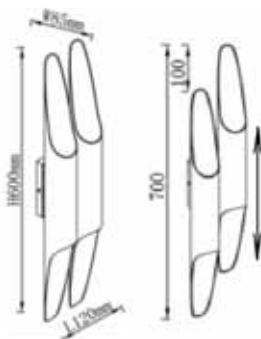

CLT 332W4-V2 BL-GO

CODE: 1401/488
L 120 x W 85 x H 600-700 mm
4 x 50 W MR16 GU10