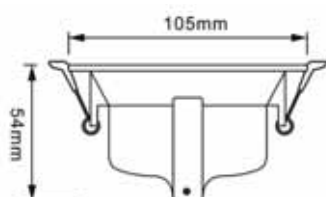

1 x 50 W MR16 GU10

Арматура - алюминий.
Покрытие - краска.
Цвет - черный, белый.
Лампочка в комплект не входит.

CLT 008

CLT 008C1WH

CODE: 1400/171
Ø 105 x H 54 mm
1 x 50 W MR16 GU10

CLT 008C1 BL

CODE: 1400/172
Ø 105 x H 54 mm
1 x 50 W MR16 GU10