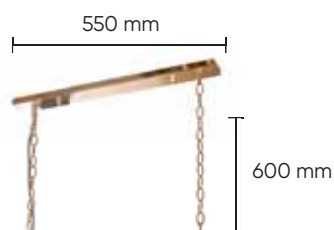

NICOLAS

GOLD

NICOLAS SP8 L1000 GOLD/WHITE

CODE: 3401/308L
L 1084 x H 498 mm
8 x 60 W E14