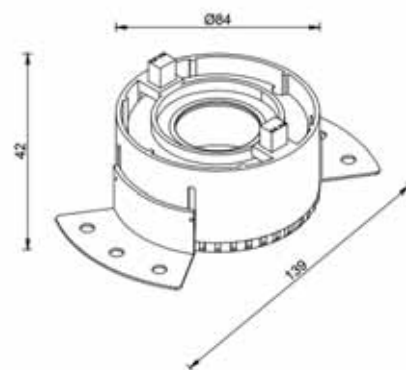

Встраиваемые светильники под шпаклевку.
Арматура - алюминий, пластик.
Покрытие - краска.
Цвет - черный - черный, белый - хром,
белый - золото, белый - белый,
белый - хром, белый - золото.
Рекомендуется лампа LED.
Лампочка в комплект не входит.