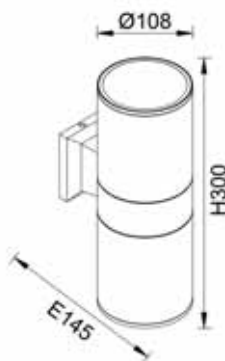

Арматура – металл, стекло.
Покрытие – краска.
Цвет – черный.
Рекомендуется лампа LED.
Лампочки в комплект не входят.