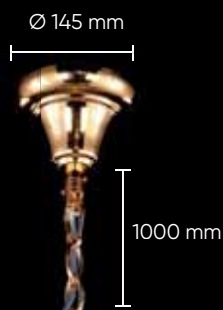

ICE NEW SP10+5

CODE: 2020/315
Ø 870 x H 590 mm
15 x 60 W E14

ISABEL

ISABEL SP11 GOLD/TRANSPARENT

CODE: 2080/311
Ø 800 x H 700 mm
11 x 60 W E14

ISABEL AP2 GOLD/TRANSPARENT

CODE: 2080/402
L 230 x W 280 x H 370 mm
2 x 60 W E14