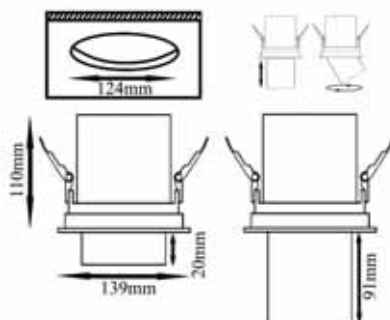

Арматура - алюминий,
покрытие - краска,
цвет - черный, белый.