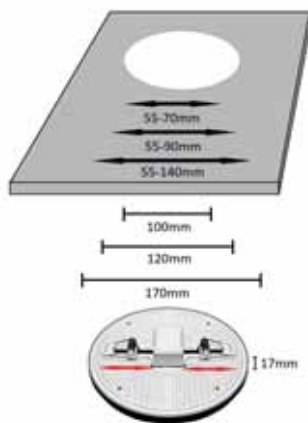

CLT KIT 500/501

CODE: 0990/033
Ø 75 x H 21 mm

⊕ IP20 CE

Арматура - металл.
Рассеиватель - пластик.
Покрытие - краска.
Цвет - белый.