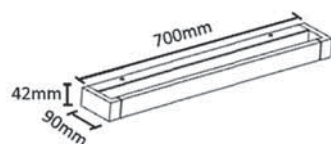

Арматура - металл,
покрытие - краска,
цвет - белый.