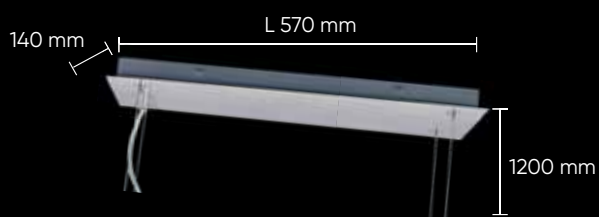

DESEO

SILVER

DESEO SP15 L1400 SILVER

CODE: 1561/215

L 1420 x W 270 x H 650 mm

15 x 60 W G9