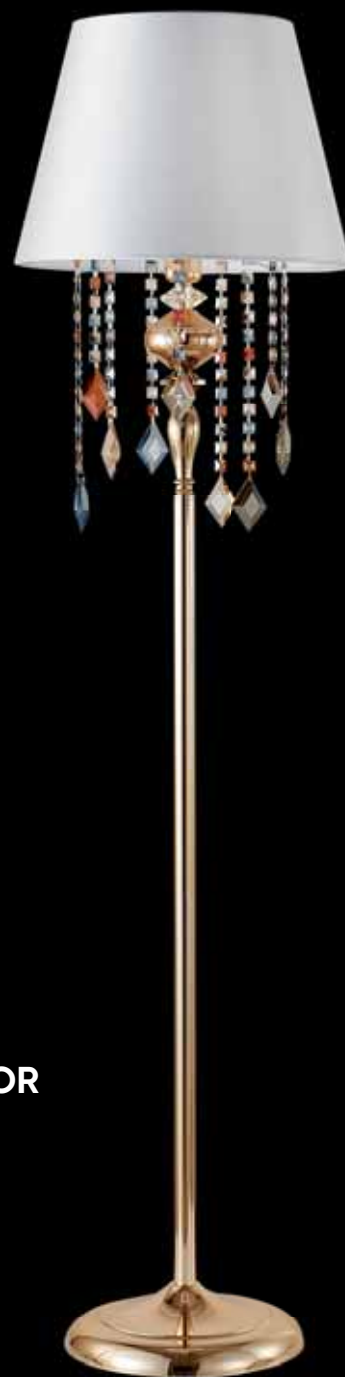

MERCEDES PT1 GOLD/COLOR

CODE: 0951/601
Ø 380 x H 1500
1 x 60 W E27

Арматура - металл,
покрытие - гальваника,
цвет - золото.
Декоративные элементы - хрусталь,
цвет - янтарный, голубой, оранжевый, дымчатый, прозрачный.
Подвески - хрусталь,
цвет - янтарный, голубой, оранжевый, дымчатый, прозрачный.
Абажуры на настольную лампу и торшер - пластик + текстиль.
Цвет - белый.