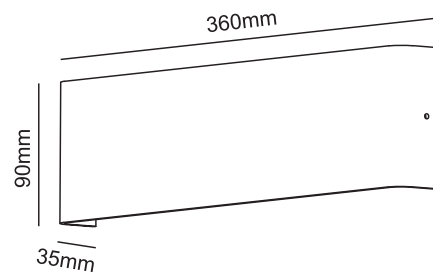

CLT 323

CLT 323W200 WH

CODE: 1400/411
L 200 x W 35 x H 90 mm
12 W LED
900 Lm
4000 K
Ra > 80

CLT 323W360 WH

CODE: 1400/412
L 360 x W 35 x H 90 mm
1 x 16 W LED
720 Lm
4000 K
Ra > 80

Арматура - металл,
покрытие - краска,
цвет - белый.