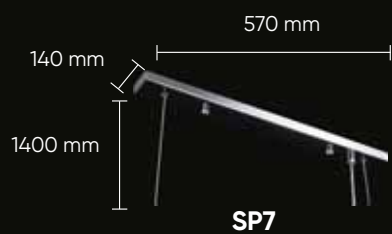

24 x 60 W E27

CITY LIGHTS

CITY LIGHTS AP3

CODE: 1390/403

L 320 x W 177 x H 222 mm

3 x 60 W G9

Арматура - металл,
покрытие - гальваника,
цвет - хром.

Подвески - металлическая цепочка,
материал - латунь.