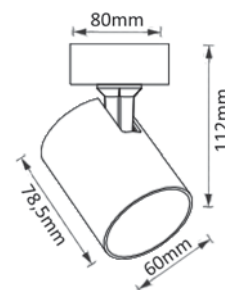

CLT 017CW2 L250 WH

CODE: 1400/131
L 250 x W 60 x H 112 mm
2 x 50 W MR16 GU10