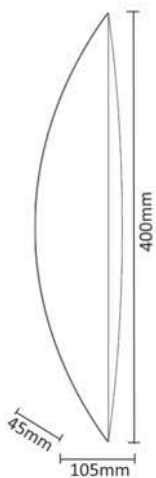

CLT 029W400 GO

CODE: 1400/448
L 105 x W 45 x H 400 mm
6 W LED
560 Lm
Ra > 80
3000 K

IP20 CE