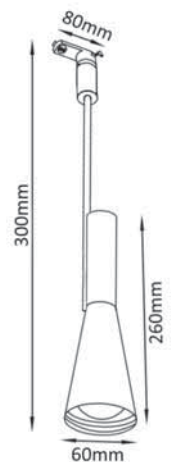

CLT 0.31 002

CLT 0.31 002 WH

CODE: 1409/003
Ø 60 x H 300 mm
10 W LED
800 Lm
3000 K
24°
Ra > 80
IP20

Арматура - металл,
покрытие - краска,
цвет - белый.