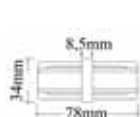

CLT 0.211 05 WH

CODE: 1408/013
Соединитель гибкий (однофазный)
I max – 10 A