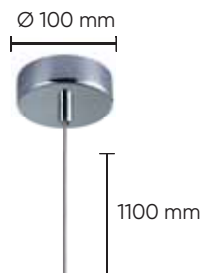

CODE: 2690/201
Ø 200 x H 200 mm
1 x 60 W E14

OPTIMA SP1 CHROME D300

CODE: 2690/211
Ø 300 x H 300 mm
1 x 60 W E14

Арматура - металл,
покрытие - гальваника,
цвет - хром, золото.
Плафон - стекло,
цвет - белый,
покрытие - гальваника,
цвет - золото, хром.