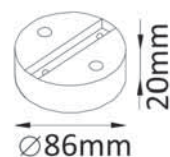

CLT 0.213 01 BL

CODE: 1408/024

Основание для самостоятельного монтажа трековых однофазных светильников. I max – 10 А