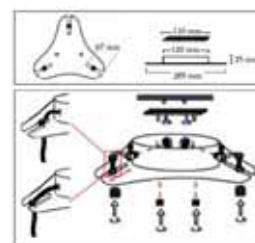

Потолочная база D260-3 BRONZE

CODE: 0991/030
Ø 260 x H 25 mm

Потолочные базы

Потолочная база D350-5 NICKEL

CODE: 0990/031
Ø 350 x H 25 mm

Потолочная база D350-5 BRONZE

CODE: 0991/031
Ø 350 x H 25 mm

Потолочная база D600-8 BRASS