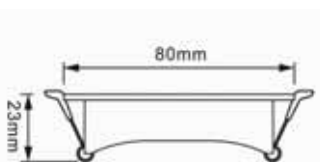

CLT 033

CLT 033C1 WH

CODE: 1400/177
L 80 x W 80 x H 23 mm
1 x 50 W MR16 GU10

CLT 033C1 BL

CODE: 1400/178
L 80 x W 80 x H 23 mm
1 x 50 W MR16 GU10

Арматура - алюминий.
Покрытие - краска.
Цвет - черный, белый.
Лампочка в комплект не входит.