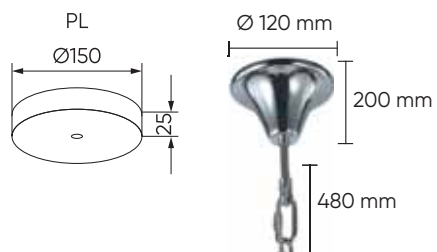

BETIS

BETIS SP-PL8

CODE: 1210/308

Ø 790 x H 480 mm

8 x 60 W E14

Арматура - металл,
покрытие - гальваника,
цвет - хром,
декоративные элементы:
хрусталь, цвет - прозрачный;
керамика, цвет - молочный.
Плафон - стекло,
цвет - прозрачный, эффект - кракле,
крепление на патрон.

Два способа крепления к потолку, с цепью и без.