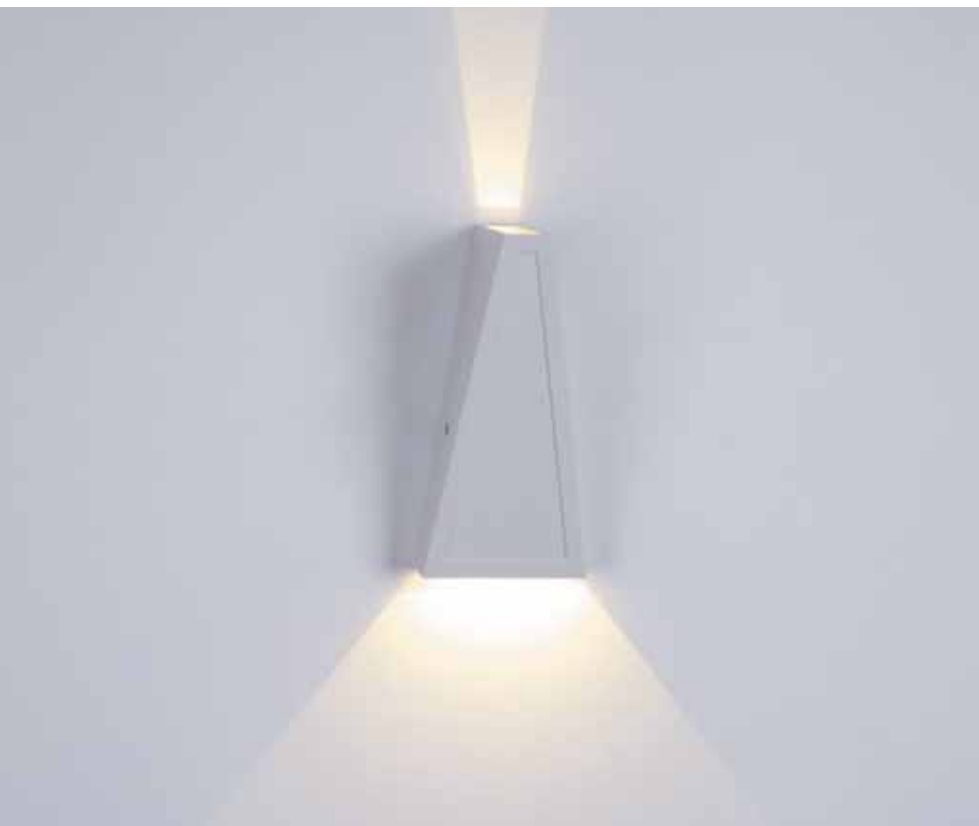

CLT 225

CLT 225W WH

CODE: 1400/439
L 65 x W 65 x H 135 mm
2 x 2 W LED
140 Lm
4000 K
Ra > 80
118°

IP20 CE