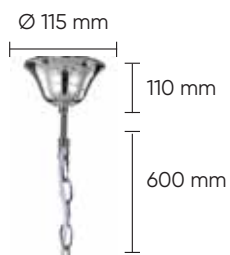

ARMANDO

CHROME

ARMANDO SP6 CHROME

CODE: 0180/306
Ø 690 x H 480 mm
6 x 60 W E14

ARMANDO SP4 CHROME

CODE: 0180/304
Ø 450 x H 420 mm
4 x 60 W E14

Арматура - металл,
покрытие - гальваника,
цвет - хром.
Абажур - текстиль + пластик,
цвет - белый, хром.
Декоративный элемент - хрусталь,
цвет - прозрачный.