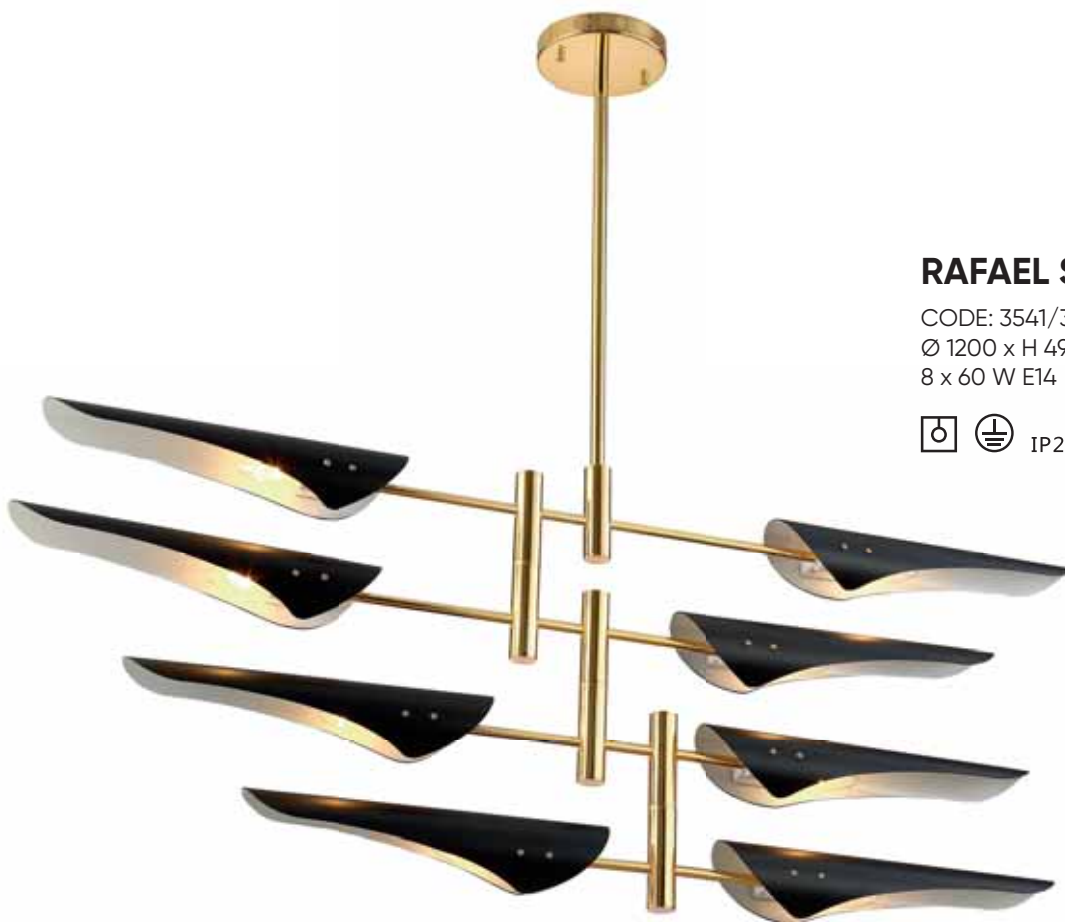

RAFAEL SP8 GOLD/BLACK

CODE: 3541/308 + 3540/001
Ø 1200 x H 490 mm
8 x 60 W E14