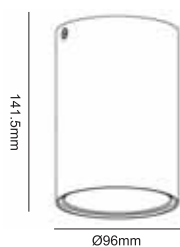

CLT 411C BL-GO

CODE: 1400/107
Ø 96 x H 141.5 mm
1 x 50 W MR16 GU10

CLT 411C WH-WH

CODE: 1400/108
Ø 96 x H 141.5 mm
1 x 50 W MR16 GU10

Арматура- металл,
покрытие - краска,
цвет - белый, черный + золото.
Лампочка в комплект не входит.