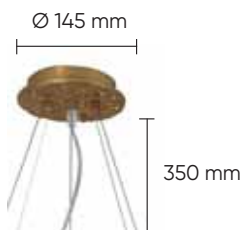

SP8

REINA SP8 D1000 GOLD PEARL

CODE: 3580/308
Ø 1000 x H 650 mm
8 x 60 W G9

REINA AP3 GOLD PEARL

CODE: 3580/403
H 600 x L 420 x W 90 mm
3 x 7 W LED E14

REINA PL5 D600 GOLD PEARL

CODE: 3580/105
Ø 600 x H 600 mm
5 x 7 W LED E14