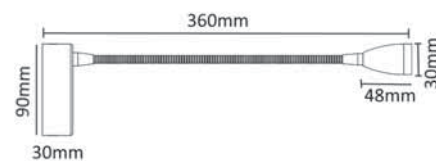

Арматура - алюминий.
Покрытие - гальваника, краска.
Цвет - черный, белый, бронза.

Сенсорное включение, прикосновение к любой металлической части светильника.