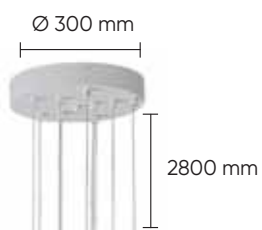

CODE: 1870/309

Ø 300 x H 200 mm

9 x 3 W G9

SP1

SP9

Арматура – металл.
Покрытие – краска.
Цвет – белый.
Плафон – стекло.
Цвет – прозрачный + матовый.

GASPAR SP1 WHITE

CODE: 1870/301
Ø 100 x H 130 mm
1 x 3 W G9