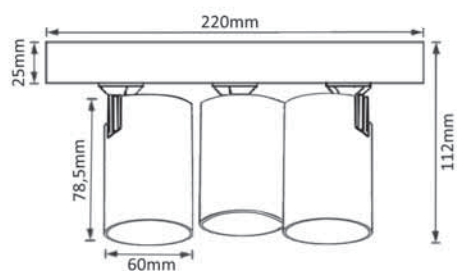

CLT 017W3 D230 BL

CODE: 1400/136
Ø 220 x H 112 mm
3 x 50 W MR16 GU10

⊕ IP20 CE

Арматура - металл,
покрытие - краска,
цвет - белый, черный.
Лампочка в комплект не входит.