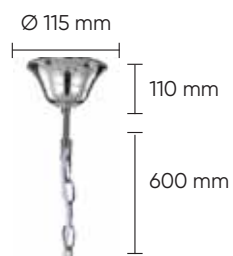

ARMANDO AP1.2 CHROME

CODE: 0180/401.2
L 340 x W 190 x H 460 mm
1 x 60 W E14

Арматура – металл,
покрытие – гальваника,
цвет – хром.
Абажур – текстиль + пластик,
цвет – белый, хром.
Декоративный элемент – хрусталь,
цвет – прозрачный.