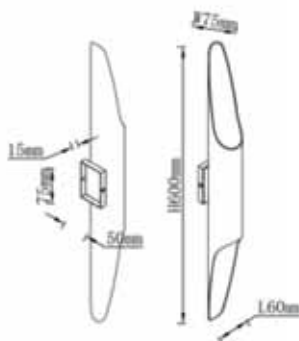

CLT 332W2-V2 BL-GO

CODE: 1401/487
L 60 x W 85 x H 600 mm
2 x 50 W MR16 GU10