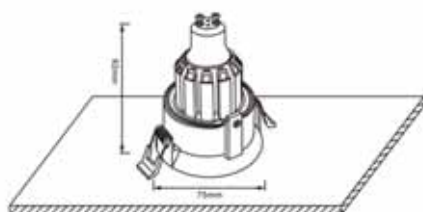

1 x 50 W MR16 GU10

Арматура - алюминий.
Покрытие - краска.
Цвет - черный, белый.
Лампочка в комплект не входит.

CLT 008

CLT 008C1WH

CODE: 1400/171
Ø 105 x H 54 mm
1 x 50 W MR16 GU10

CLT 008C1 BL

CODE: 1400/172
Ø 105 x H 54 mm
1 x 50 W MR16 GU10