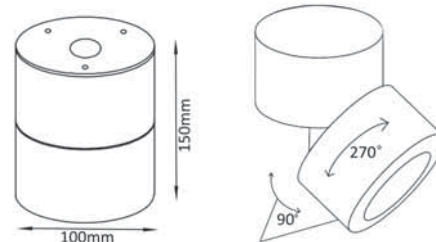

CLT 412

CLT 412C WH

CODE: 1400/157
Ø 105 x H 150 mm
12 W LED
960 Lm
24°
Ra > 80
3000 K

⊕ IP20 CE

CLT 412C BL

CODE: 1400/158
Ø 105 x H 150 mm
12 W LED
960 Lm
24°
Ra > 80
3000K

⊕ IP20 CE

Арматура - металл,
покрытие - краска,
цвет - черный, белый.