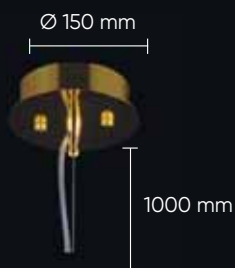

CHARME SP4 GOLD/TRANSPARENT

CODE: 1374/204
Ø 250 x H 310 mm
4 x 40 W G9

CHARME SP2 GOLD/TRANSPARENT

CODE: 1374/202
Ø 150 x H 200 mm
2 x 40 W G9

CHARME AP3 GOLD/TRANSPARENT

CODE: 1374/403
L 190 x W 130 x H 250 mm
3x 40 W G9