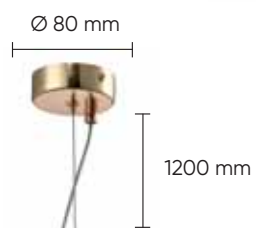

CODE: 0730/201
Ø 200 x H 200 mm
1 x 60 W E27

HELADO SP1 D300 GOLD

CODE: 0731/201

Ø 300 x H 300 mm

1 x 60 W E27

Арматура – металл.

Покрытие – гальваника.

Цвет – золото.