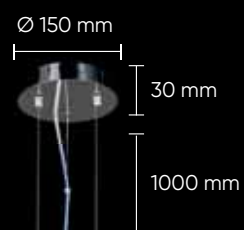

LIRICA SP10 D610 CHROME/GOLD-TRANSPARENT

CODE: 2201/210D
Ø 610 x H 460 mm
10 x 60 W E14

LIRICA SP3 CHROME/GOLD-TRANSPARENT

CODE: 2201/203
Ø 140 x H 400 mm
3 x 60 W E14

LIRICA AP2 CHROME/GOLD-TRANSPARENT

CODE: 2201/402
L 180 x W 110 x H 280 mm
2 x 60 W E14