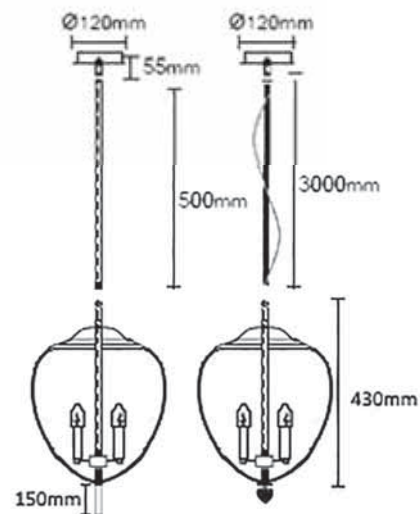

MILAGRO

MILAGRO SP4 A CHROME

CODE: 2474/204

Ø 350 x H 635 mm

4 x 60 W E14

Арматура - металл,
покрытие - гальваника,
цвет - золото, хром.
Плафон - стекло,
покрытие - гальваника,
цвет - плавный переход от янтарного
к прозрачному, дымчатого к прозрачному.
В комплекте: штанга и трос для регулировки светильника
по высоте, два декоративных нижних элемента.