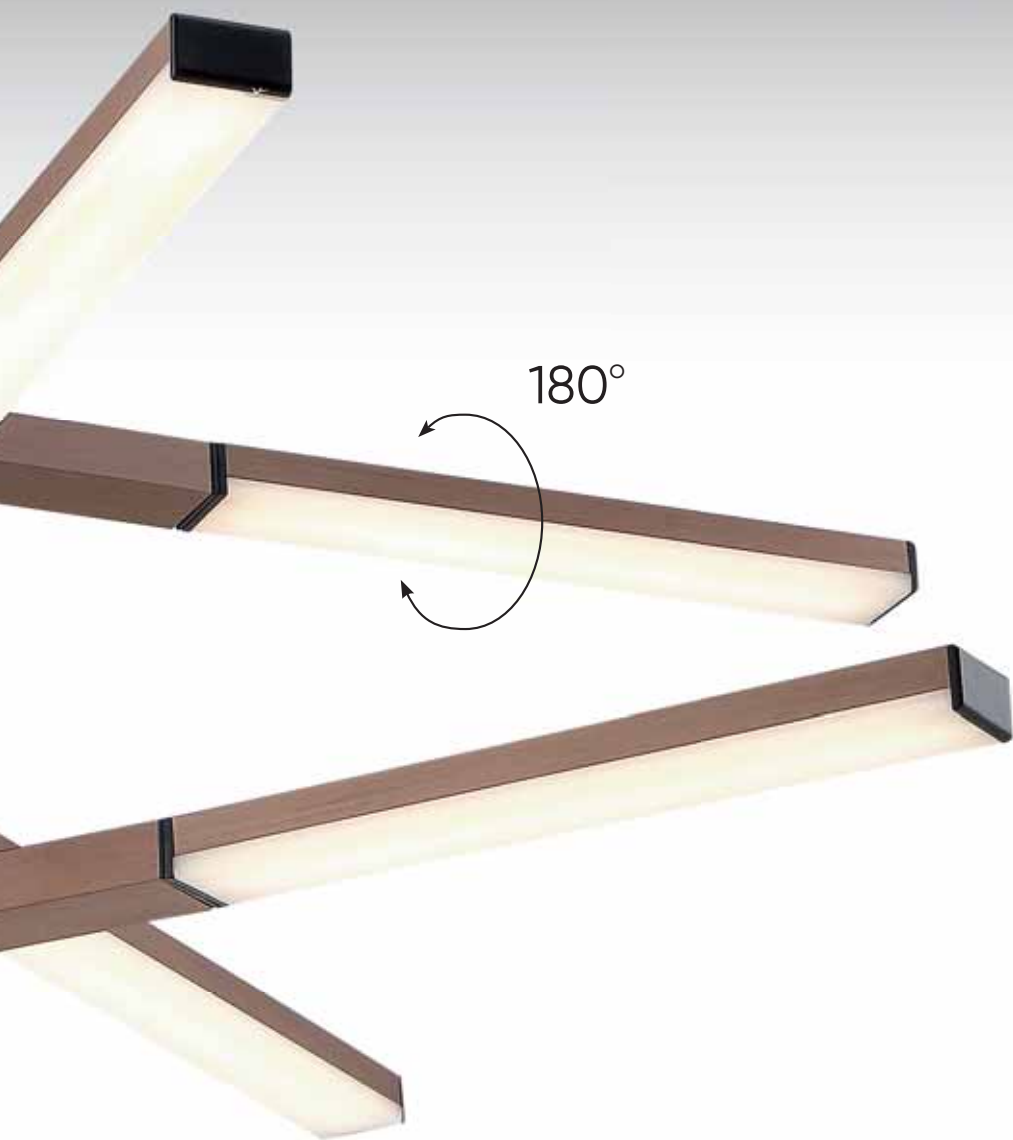

Арматура - металл,
покрытие - краска,
цвет - кофейный.
Световой элемент - материал акрил,
вращается на 180°.
В комплект входит пульт.