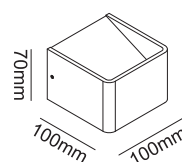

CLT 010

CLT 010W100 WH

CODE: 1400/400
L 100 x W 100 x H 70 mm
3 W LED
270 Lm
3000 K
Ra>80

IP20

CLT 010W200 WH

CODE: 1400/401
L 200 x W 100 x H 70 mm
6 W LED
540 Lm
3000 K
Ra > 80

IP20

Арматура- металл,
покрытие- краска,
цвет- белый.