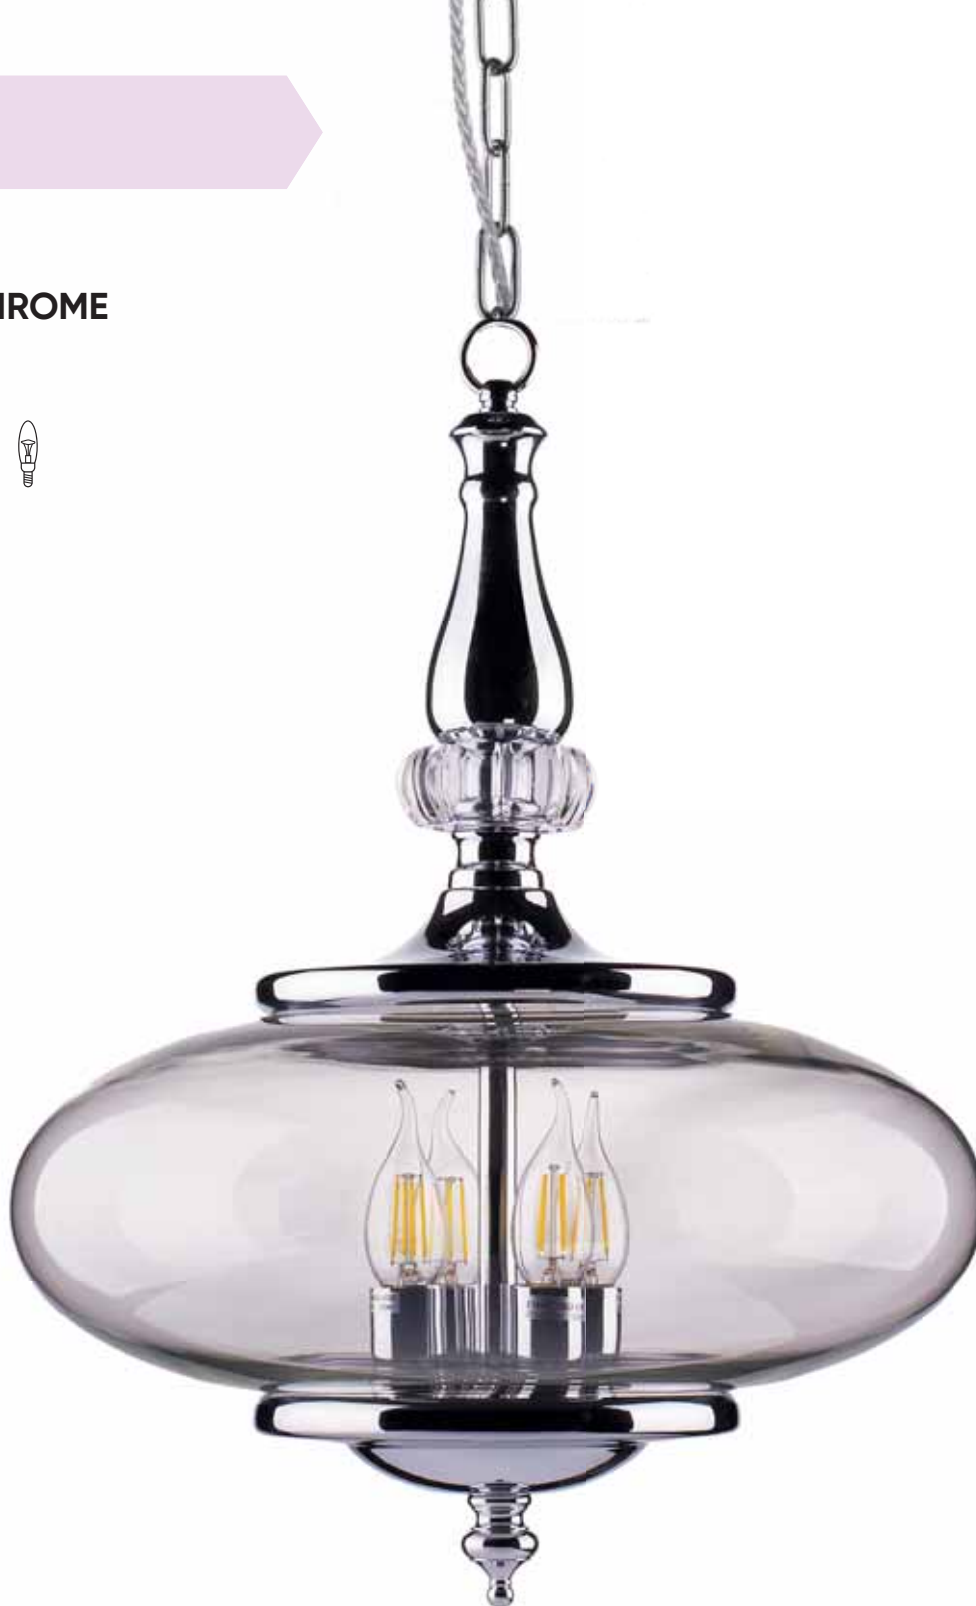

MIEL

CHROME

MIEL SP4 CHROME

CODE: 2450/204

Ø 390 x H 540 mm

4 x 60 W E14

Ø 135 mm

1000 mm