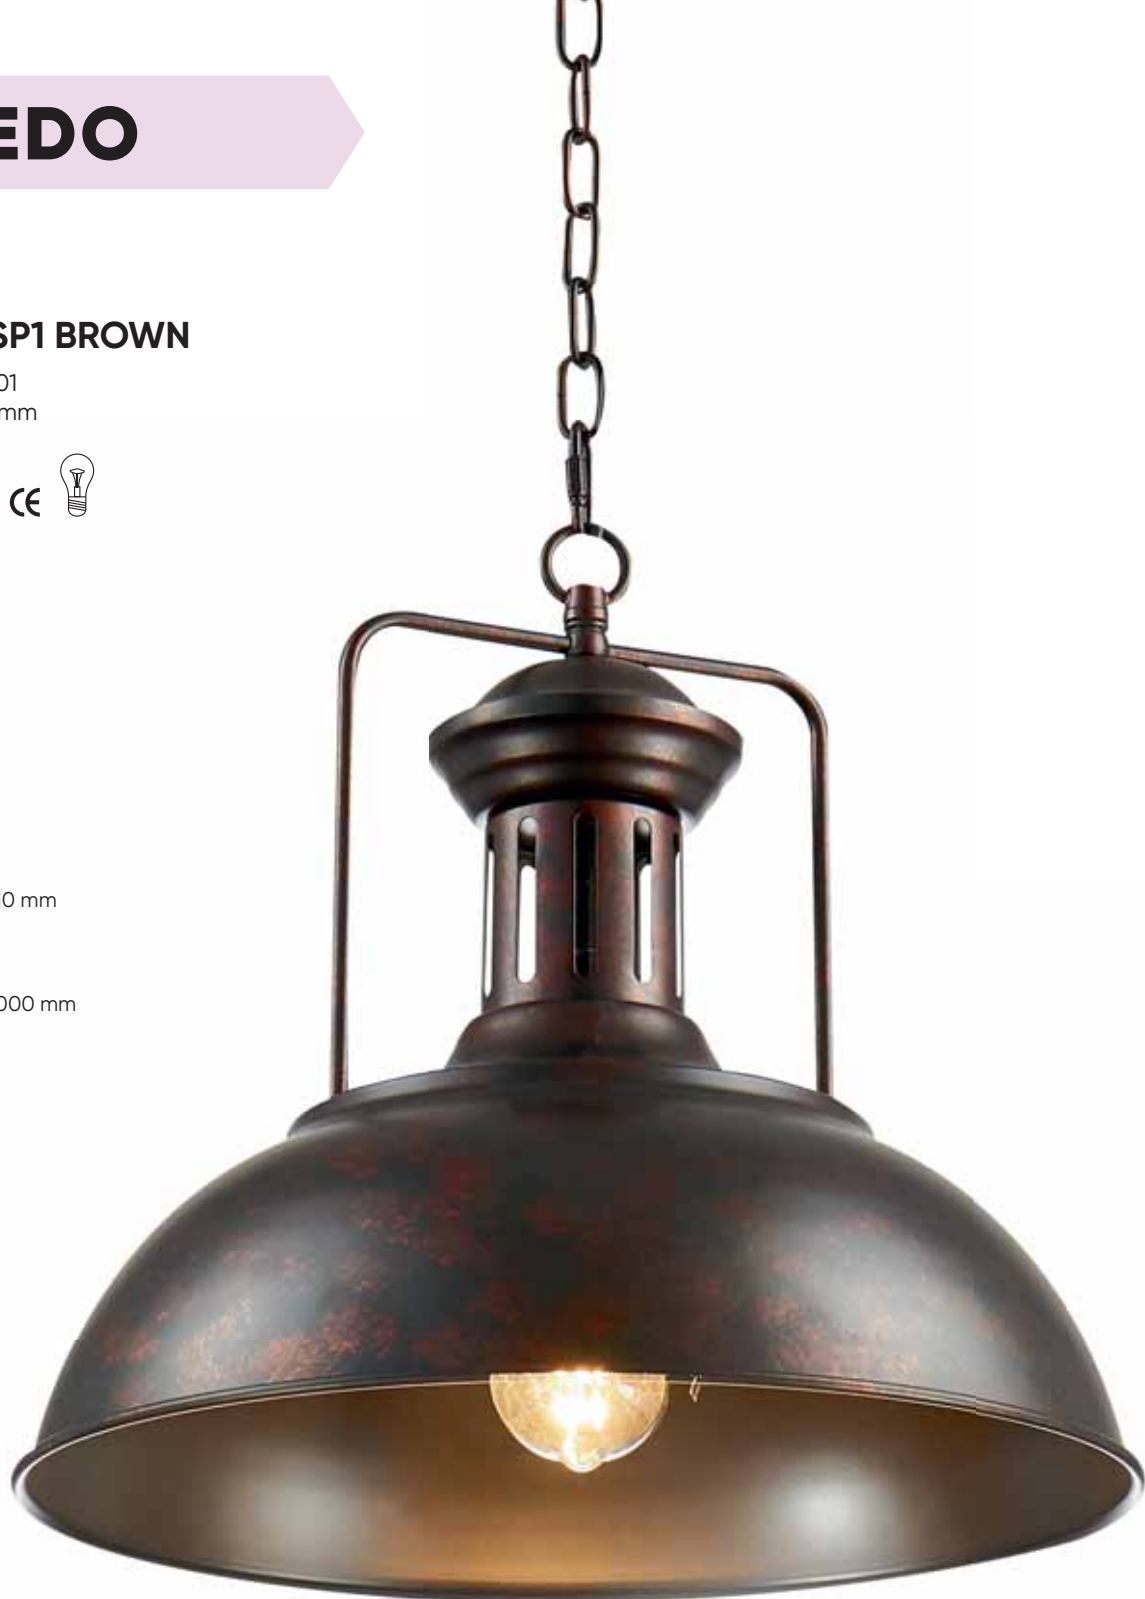

FELIPE SP4

CODE: 0600/304
Ø 490 x H 500 mm
4 x 60 W E14

Арматура - металл,
покрытие: гальваника,
цвет - хром;
краска - черная,
патина - серебряная.

TOLEDO

TOLEDO SP1 BROWN

CODE: 3200/201
Ø 400 x H 370 mm
1 x 60 W E27