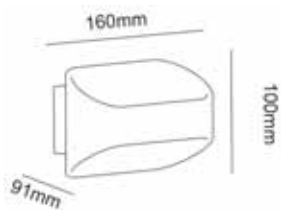

Арматура - металл,
покрытие - краска,
цвет - белый.