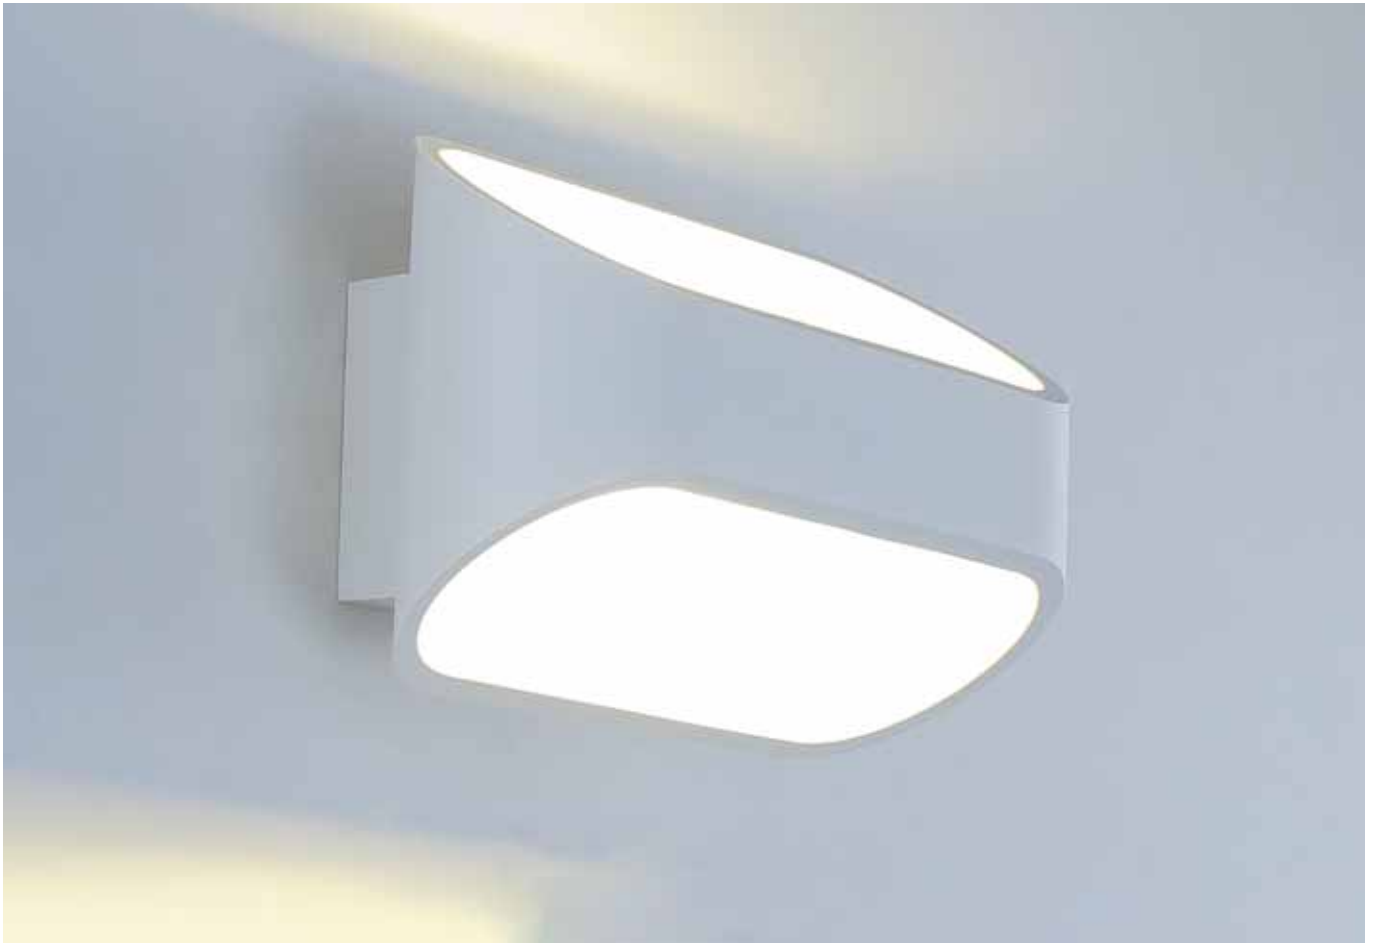

CLT 510W WH

CODE: 1400/425
L 160 x W 91 x H 100 mm
6 W LED
540 Lm
4000 K
Ra > 80