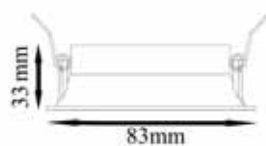

Арматура - алюминий, стекло.
Покрытие - краска,
цвет - черный, белый.
Светильник поворотный.
Лампочка в комплект не входит.