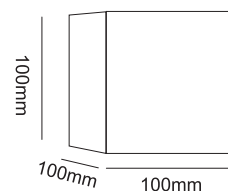

CLT 520

IP54

CLT 520W BL

CODE: 1401/429
L 100 x W 100 x H 100 mm
6 W LED
540 Lm
4000 K
Ra > 80

IP54 CE

CLT 520W WH

CODE: 1400/430
L 100 x W 100 x H 100 mm
6 W LED
540 Lm
4000 K
Ra > 80

IP54 CE

Арматура – металл,
покрытие – краска,
цвет – белый, черный.