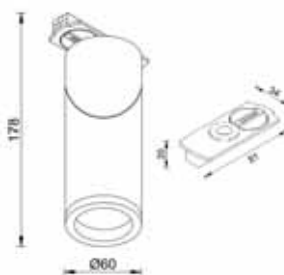

Арматура - металл.
Покрытие - краска.
Цвет - черный, белый.
Лампочка в комплект не входит.