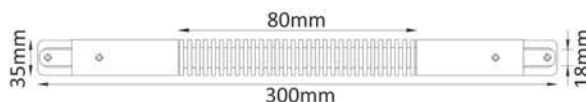

CLT 0.211 05 WH

CODE: 1408/013
Соединитель гибкий (однофазный)
I max – 10 A

CLT 0.211 05 BL

CODE: 1408/014
Соединитель гибкий (однофазный)
I max – 10 A

Арматура – металл + пластик.
Покрытие – краска.
Цвет – черный, белый.
С усиленной металлической пластиной