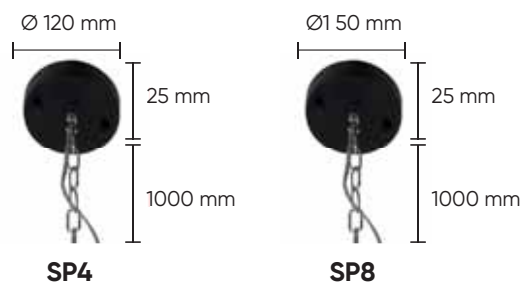

TANDEM SP4 D410 CHROME

CODE: 3150/204
Ø 320 x H 410 mm
4 x 60 W E14

Арматура - металл,
покрытие - гальваника+краска,
цвет - хром + черный.
Декоративный элемент - натуральный камень белый нефрит.