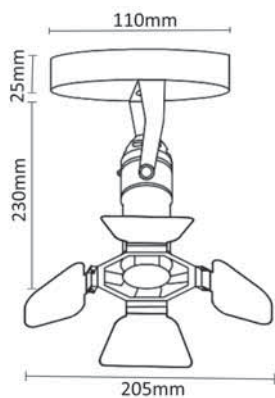

CLT 413C BL

CODE: 1400/160
Ø 205 x H 230 mm
1 x 50 W MR16 GU10

Арматура - металл,
покрытие - краска,
цвет - черный, белый.
Лампочка в комплект не входит.