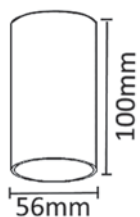

CLT 015C BZ-BL

CODE: 1401/109
Ø 56 x H 100 mm
1 x 50 W MR16 GU10