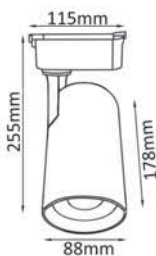

CLT 0.31 006 40W BL

CODE: 1409/016
Ø 76 x H 178 mm
40 W LED
3800 Lm
4000 K
24°
Ra > 80
IP20