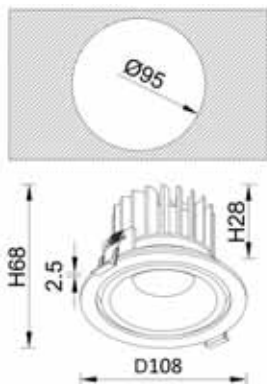

Арматура - металл.
Покрытие - краска.
Цвет - черный, белый.