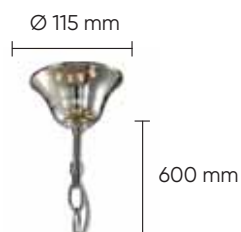

MARSELA

MARSELA SP-PL6 NICKEL

CODE: 2390/306
Ø 800 x H 462 mm
6 x 60 W E14

MARSELA PT1 NICKEL

CODE: 2390/601
Ø 300 x H 1474 mm
1 x 100 W E27

SP

PL6

PL8