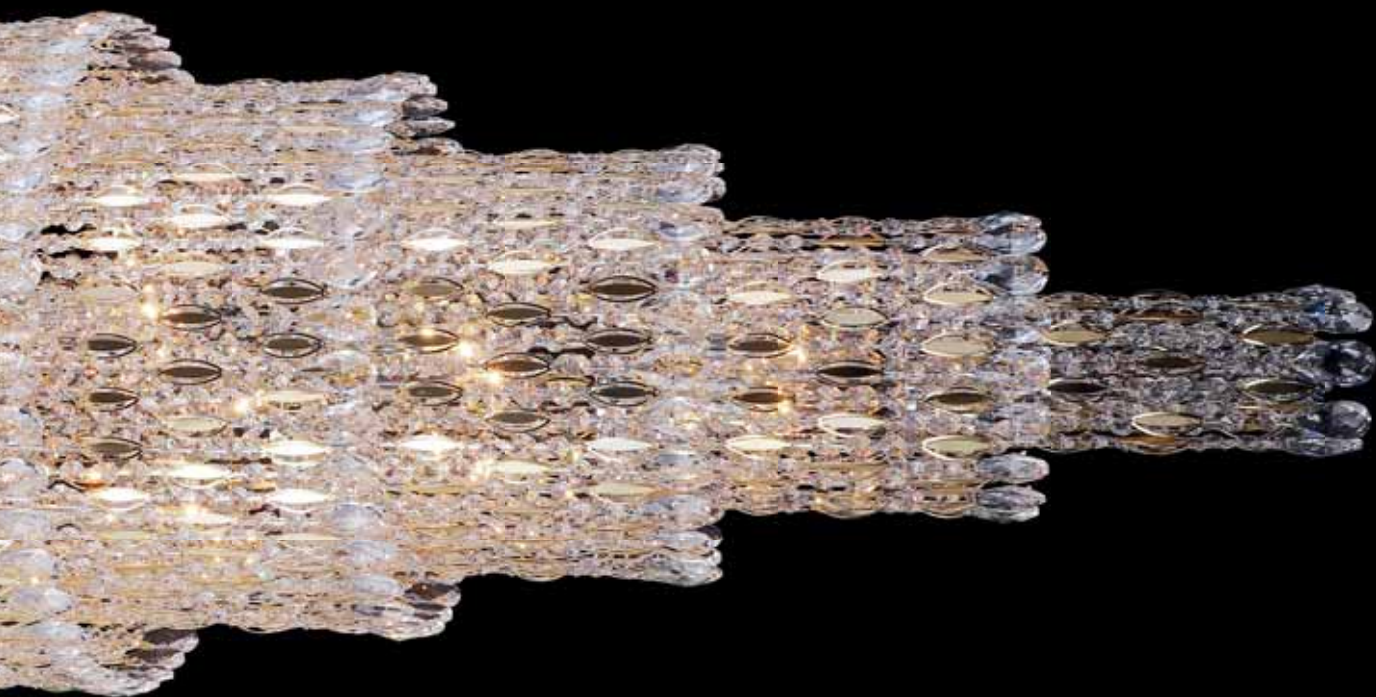

SP3

LIRICA

LIRICA SP40 D700 CHROME/GOLD-TRANSPARENT

CODE: 2201/340D
Ø 700 x H 1950 mm
40 x 60 W E14

ПОД ЗАКАЗ

250

Арматура - металл,
покрытие - гальваника,
цвет - хром.
Подвески - хрусталь,
цвет - прозрачный + подвеска металлическая,
цвет - золото.