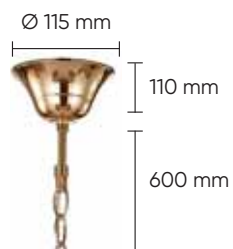

ARMANDO LG1 GOLD

CODE: 0181/501
Ø 220 x H 440 mm
1 x 60 W E14