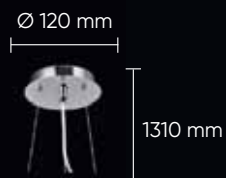

ETERNIDAT

ETERNIDAT SP6 CHROME

CODE: 1660/206
Ø 450 x H 190 mm
6 x 60 W G9

Арматура - металл,
покрытие - гальваника,
цвет - хром.
Подвески - хрусталь,
цвет - прозрачный.