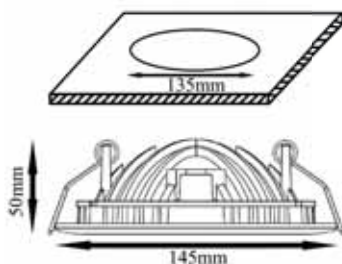

CLT 524C105 WH

CODE: 1400/183
Ø 105 x H 35 mm
6 W LED
300 Lm
4000 K
130°
Ra > 80