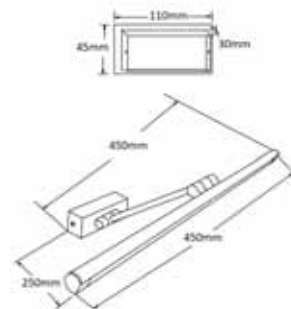

CLT 124W450 CH

CODE: 1400/507
L 450 x W 250 x H 170 mm
12 W LED
960 Lm
3000 K
Ra > 80
180°
IP20

CLT 124W600 CH

CODE: 1400/506
L 450 x W 250 x H 170 mm
16 W LED
1280 Lm
3000 K
Ra > 80
180°
IP20