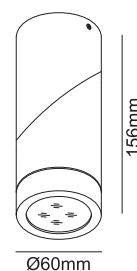

CLT 030C BL

CODE: 1401/101
Ø 60 x H 156 mm
1 x 50 W MR16 GU10