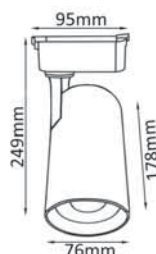

CLT 0.31 006 30W WH

CODE: 1409/013
Ø 76 x H 178 mm
30 W LED
2850 Lm
4000 K
24°
Ra > 80
IP20