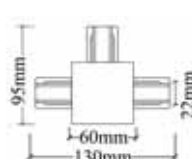

CLT 0.2211

CLT 0.2211 01 WH

CODE: 1408/025
Соединитель
встраиваемый
линейный
(однофазный)
L 78 x W 60 x H 20 mm
IP20

CLT 0.2211 02 WH

CODE: 1408/027
Соединитель
встраиваемый
Т-образный
(однофазный)
L 130 x W 95 x H 20 mm
IP20

CLT 0.2211 01 BL

CODE: 1408/026
Соединитель
встраиваемый
линейный
(однофазный)
L 78 x W 60 x H 20 mm
IP20

CLT 0.2211 02 BL

CODE: 1408/028
Соединитель
встраиваемый
Т-образный
(однофазный)
L 130 x W 95 x H 20 mm
IP20

CLT 0.2211 03 WH

CODE: 1408/029
Соединитель
встраиваемый
L-образный
(однофазный)
L 95 x W 95 x H 20 mm
IP20

CLT 0.2211 04 WH

CODE: 1408/031
Соединитель
встраиваемый
X-образный
(однофазный)
L 130 x W 130 x H 20 mm
IP20

CLT 0.2211 03 BL

CODE: 1408/030
Соединитель
встраиваемый
L-образный
(однофазный)
L 95 x W 95 x H 20 mm
IP20

CLT 0.2211 04 BL

CODE: 1408/032
Соединитель
встраиваемый
X-образный
(однофазный)
L 130 x W 130 x H 20 mm
IP20ц