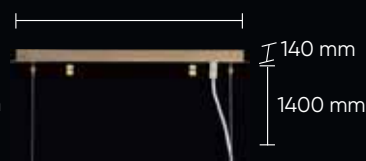

CODE: 2831/308

L 1000 x W 300 x H 350 mm

8 x 60 W E14

Ø 100 mm

SP2

Ø 120 mm

SP6

470 mm