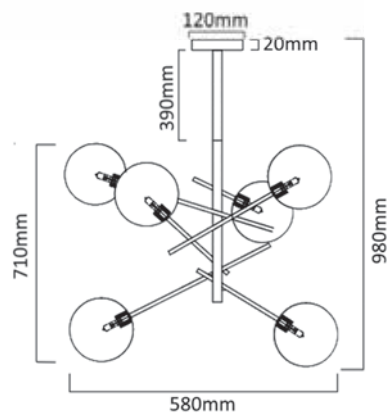

MARCOS

MARCOS SP6 BRONZE

CODE: 0880/306
Ø 580 x H 720-980 mm
6 x 60 W G9

Арматура - металл,
покрытие - гальваника,
цвет - бронза, никель.
Плафон - стекло,
цвет - прозрачный.