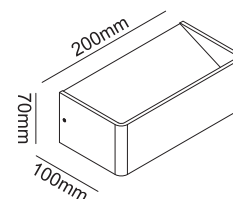

CLT 010

CLT 010W100 WH

CODE: 1400/400
L 100 x W 100 x H 70 mm
3 W LED
270 Lm
3000 K
Ra>80

IP20

CLT 010W200 WH

CODE: 1400/401
L 200 x W 100 x H 70 mm
6 W LED
540 Lm
3000 K
Ra > 80

IP20

Арматура- металл,
покрытие- краска,
цвет- белый.