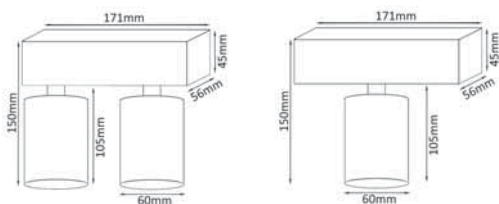

Арматура - металл,
покрытие - краска,
цвет - белый, черный.