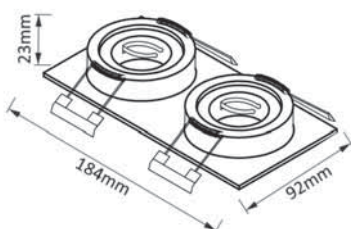

Арматура - металл,
покрытие - краска,
цвет - белый, черный.
Лампочка в комплект не входит.