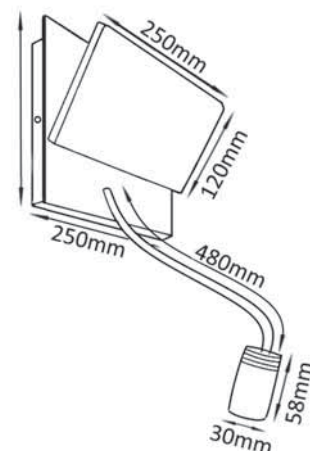

Арматура - металл,
покрытие - краска,
цвет - белый, черный.
USB разъём для зарядного устройства.
Полочка имеет светящуюся поверхность LED 6W.

CLT 228

CLT 228W USB BL

CODE: 1400/134
L 180 x W 127 x H 200 mm
1 x 3 W LED
270 Lm
30°
Ra > 90
3000 K
USB 2 A / 5 V DC