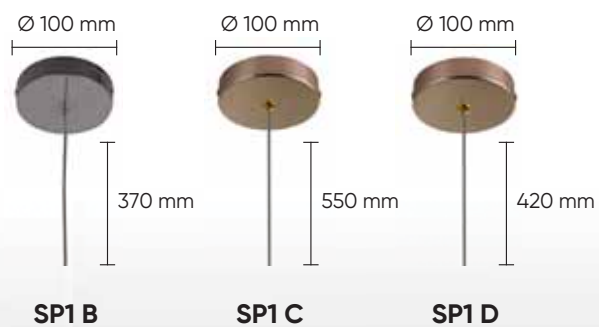

LUX NEW SP1 D AMBER

CODE: 2267/211
Ø 45 x H 700 mm
1 x 60 W G9