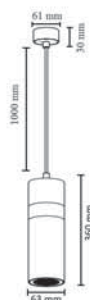

режим № 2

Арматура - металл,
покрытие - краска,
цвет - черный, белый.
Три режима включения.