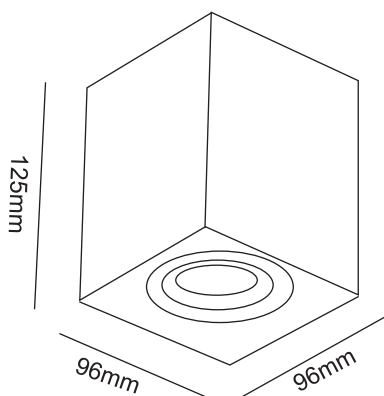

CODE: 1400/156
L 186 x W 95 x H 125 mm
2 x 50 W MR16 GU10

Арматура - металл,
покрытие - краска,
цвет - черный, белый.
Светильник поворотный.
Лампочка в комплект не входит.

CLT 420C WH

CODE: 1400/111
L 96 x W 96 x H 125 mm
1 x 50 W MR16 GU10