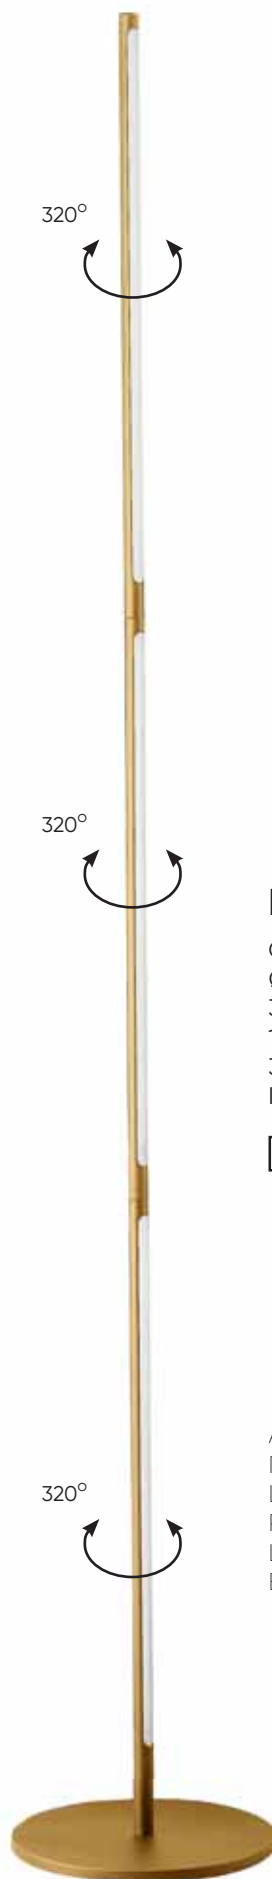

LARGO PT25W GOLD

CODE: 0781/625
Ø 19 x H 1710 mm
3 x 8 W LED
1500 Lm
3000 K
IP20

Арматура – металл.
Покрытие – краска.
Цвет – золотой.
Рассеиватель – акрил.
Цвет – белый.
Все световые сегменты вращаются на 320°