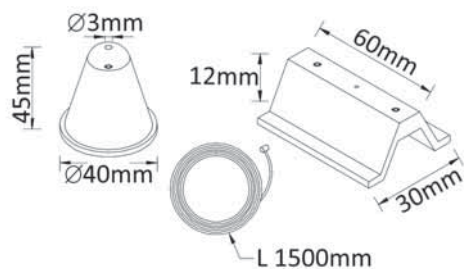

CLT 0.210

CLT 0.210 01 WH

CODE: 1408/009
Питание боковое
(однофазное)
 $I_{max} - 10 A$

CLT 0.210 02 WH

CODE: 1408/011
Заглушка
для трека однофазного

CLT 0.210 01 BL

CODE: 1408/010
Питание боковое
(однофазное)
 $I_{max} - 10 A$

CLT 0.210 02 BL

CODE: 1408/012
Заглушка
для трека однофазного

CLT 0.210 03 WH

CODE: 1408/015
Подвесной комплект
для шинпровода

CLT 0.210 03 BL

CODE: 1408/016
Подвесной комплект
для шинпровода