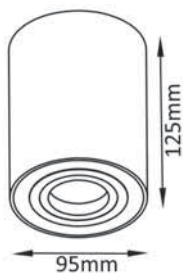

CLT 410C2 BL

CODE: 1400/156
L 186 x W 95 x H 125 mm
2 x 50 W MR16 GU10

Арматура - металл,
покрытие - краска,
цвет - черный, белый.
Светильник поворотный.
Лампочка в комплект не входит.