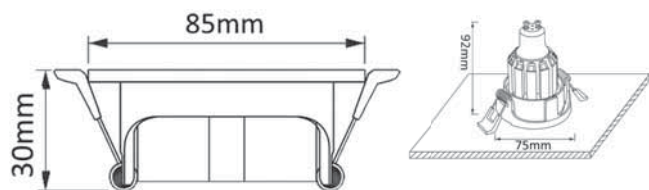

⊕ IP20 CE

CLT 003C1 BL

CODE: 1400/162
L 85 x W 85 x H 30 mm
1 x 50 W MR16 GU10

⊕ IP20 CE

Арматура - металл,
покрытие - краска,
цвет - белый, черный.
Лампочка в комплект не входит.

CLT 004

CLT 004C1 WH

CODE: 1400/163
L 85 x W 85 x H 30 mm
1 x 50 W MR16 GU10