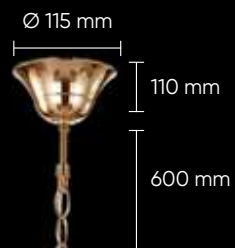

ARMANDO

GOLD

ARMANDO SP8 GOLD

CODE: 0181/308
Ø 800 x H 480 mm
8 x 60 W E14