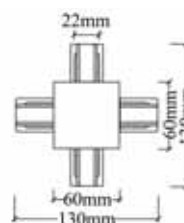

CLT 0.2211

CLT 0.2211 01 WH

CODE: 1408/025
Соединитель
встраиваемый
линейный
(однофазный)
L 78 x W 60 x H 20 mm
IP20

CLT 0.2211 02 WH

CODE: 1408/027
Соединитель
встраиваемый
Т-образный
(однофазный)
L 130 x W 95 x H 20 mm
IP20

CLT 0.2211 01 BL

CODE: 1408/026
Соединитель
встраиваемый
линейный
(однофазный)
L 78 x W 60 x H 20 mm
IP20

CLT 0.2211 02 BL

CODE: 1408/028
Соединитель
встраиваемый
Т-образный
(однофазный)
L 130 x W 95 x H 20 mm
IP20

CLT 0.2211 03 WH

CODE: 1408/029
Соединитель
встраиваемый
L-образный
(однофазный)
L 95 x W 95 x H 20 mm
IP20

CLT 0.2211 04 WH

CODE: 1408/031
Соединитель
встраиваемый
X-образный
(однофазный)
L 130 x W 130 x H 20 mm
IP20

CLT 0.2211 03 BL

CODE: 1408/030
Соединитель
встраиваемый
L-образный
(однофазный)
L 95 x W 95 x H 20 mm
IP20

CLT 0.2211 04 BL

CODE: 1408/032
Соединитель
встраиваемый
X-образный
(однофазный)
L 130 x W 130 x H 20 mm
IP20ц