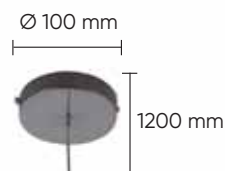

AMOR SP1 LIGHT GREEN

CODE: 0131/201
Ø 260 x H 300 mm
1 x 60 W E27

JET

JET SP1 SMOKE

CODE: 2100/201
Ø 180 x H 450 mm
1 x 60 W G9

Потолочная база D260-3 NICKEL
CODE: 0990/030
Потолочная база D260-3 BRONZE
CODE: 0991/030
Для комбинации трех светильников