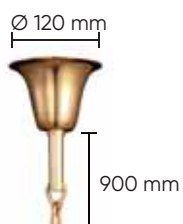

ADAGIO

ADAGIO SP6

CODE: 1020/306
Ø 710 x H 695 mm
6 x 60 W E14

ADAGIO SP3

CODE: 1020/303
Ø 580 x H 460 mm
3 x 60 W E14

Арматура - металл,
покрытие гальваника,
цвет - золото.
Декоративные элементы - керамика глазуванная (блестящая).
Абажур - текстиль,
цвет - белый,
крепление на патрон.