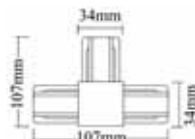

CLT 0.211 05 WH

CODE: 1408/013
Соединитель гибкий (однофазный)
I max – 10 A