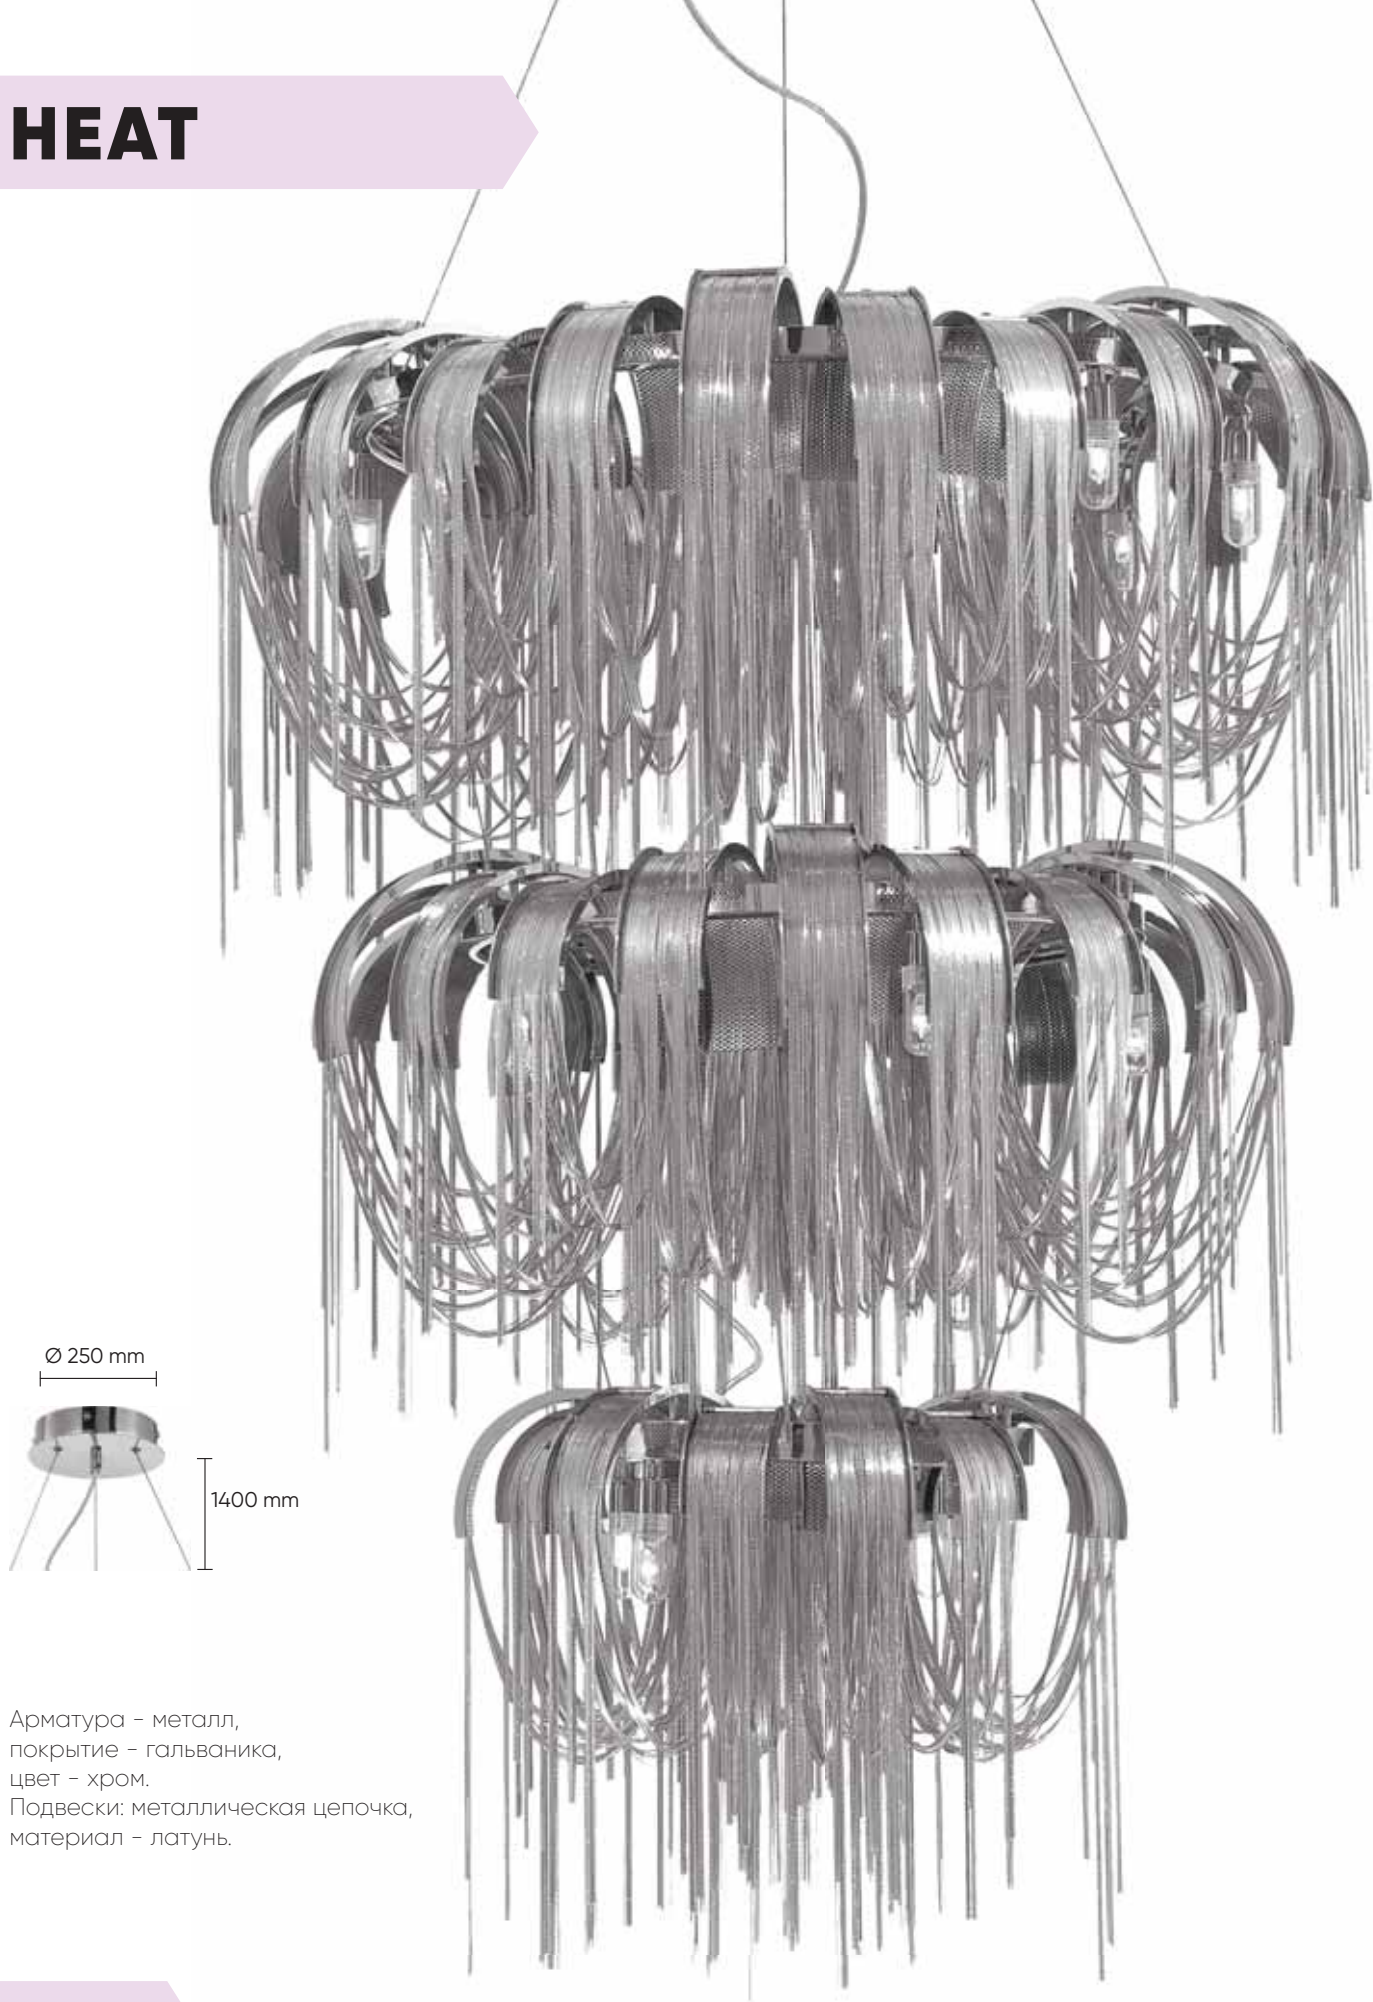

HEAT

Ø 250 mm