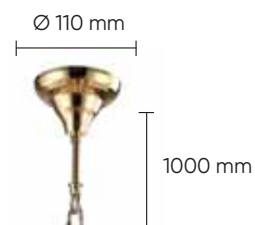

Арматура – металл.
Покрытие – гальваника.
Цвет – золото.
Плафон – стекло.
Цвет – прозрачный.
Декоративный элемент – рельефный рисунок на плафонах.