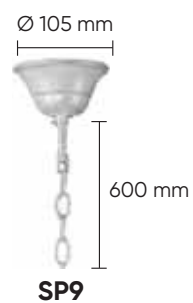

Арматура - металл,
покрытие - краска,
цвет - белый, патина серебро.
Подвески - стекло крашеное,
цвет - серебро.