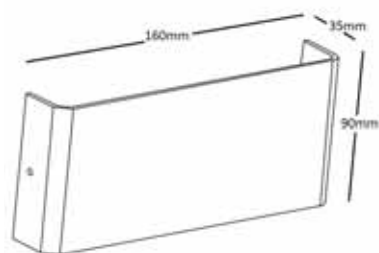

CLT 323W310 BL

CODE: 1400/516
L 310 x W 35 x H 90 mm
15 W LED
720 Lm
4000 K
Ra > 80