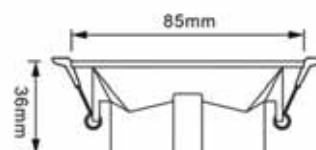

Арматура - алюминий.
Покрытие - краска.
Цвет - черный, белый.
Лампочка в комплект не входит.