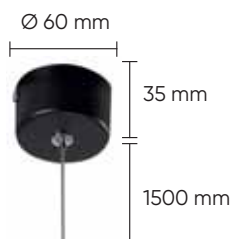

CLT 036

CLT 036C800 WH

CODE: 1400/205
Ø 25 x H 800 mm
3 W LED
240 Lm
24°
Ra > 80
3000 K

IP20

CLT 036C800 BL

CODE: 1400/206
Ø 25 x H 800 mm
3 W LED
240 Lm
24°
Ra > 80
3000 K

IP20

CLT 036C1100 WH

CODE: 1400/207
Ø 25 x H 1100 mm
3 W LED
240 Lm
24°
Ra > 80
3000 K

IP20

CLT 036C1100 BL

CODE: 1400/208
Ø 25 x H 1100 mm
3 W LED
240 Lm
24°
Ra > 80
3000 K

IP20