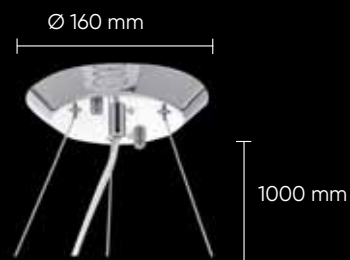

Универсальные потолочные базы
приобретаются отдельно см. стр. 584–587.

OMEGA AP2

CODE: 2610/402

Ø 300 x W 190 x H 200 mm

2 x 60 W E27

Арматура - металл,
покрытие - гальваника,
цвет - хром.
Плафон - штампованное стекло,
цвет - белый.