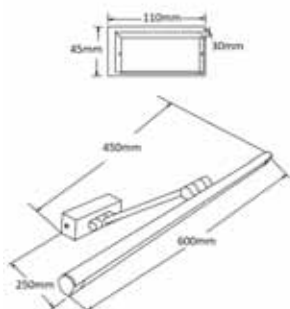

CLT 124 / CLT 122

CLT 124W450 CH

CODE: 1400/507
L 450 x W 250 x H 170 mm
12 W LED
960 Lm
3000 K
Ra > 80
180°
IP20

CLT 124W600 CH

CODE: 1400/506
L 450 x W 250 x H 170 mm
16 W LED
1280 Lm
3000 K
Ra > 80
180°
IP20

Арматура - алюминий.
Покрытие - гальваника.
Цвет - хром.

CLT 122W610 NI

CODE: 1400/482
L 610 x W 210 x H 66 mm
10 W LED
605 Lm
Ra > 80
3000 K

⚡ IP20 CE

Арматура - металл,
покрытие - гальваника,
цвет - никель.