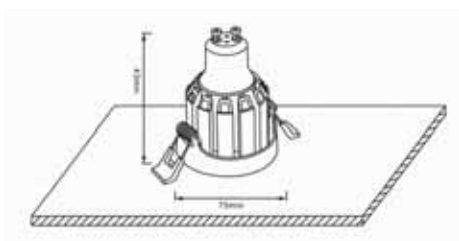

CLT 033

CLT 033C1 WH

CODE: 1400/177
L 80 x W 80 x H 23 mm
1 x 50 W MR16 GU10

CLT 033C1 BL

CODE: 1400/178
L 80 x W 80 x H 23 mm
1 x 50 W MR16 GU10

Арматура - алюминий.
Покрытие - краска.
Цвет - черный, белый.
Лампочка в комплект не входит.