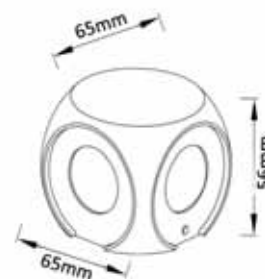

CLT 330

IP54

CLT 330W4 WH

CODE: 1400/462
L 65 x W 55 x H 65 mm
4 W LED
320 Lm
3000 K
Ra > 80

CLT 330W4 BL

CODE: 1400/463
L 65 x W 55 x H 65 mm
4 W LED
320 Lm
3000 K
Ra > 80

CLT 330W4 DG

CODE: 1400/498
L 65 x W 55 x H 65 mm
4 x 1 W LED
3200 Lm
3000 K
Ra > 80

Арматура - алюминий,
покрытие - краска,
цвет - белый, черный, темно-серый.