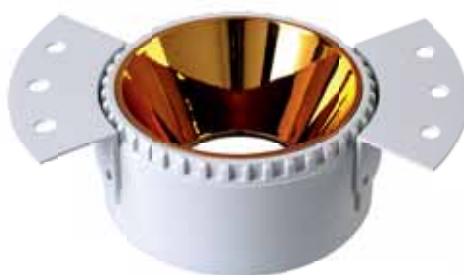

CLT 050

CLT 050C1 WH-WH

CODE: 1400/185
Ø 90 x W 139 x H 42 mm
1 x 35 W MR16 GU10

CLT 050C1 BL-BL

CODE: 1400/186
Ø 90 x W 139 x H 42 mm
1 x 35 W MR16 GU10

CLT 050C1 WH-CH

CODE: 1400/187
Ø 90 x W 139 x H 42 mm
1 x 35 W MR16 GU10