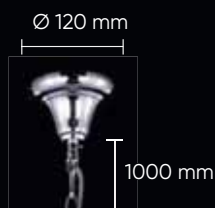

HOLLYWOOD AP2 CHROME

CODE: 2010/402
L 360 x W 245 x H 390 mm
2 x 40 W E14