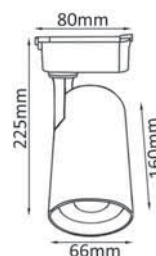

CLT 0.31 006 20W WH

CODE: 1409/011
Ø 66 x H 160 mm
20 W LED
1900 Lm
4000 K
24°
Ra > 80
IP20