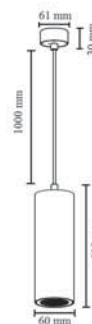

CLT 037C600 WH-WH

CODE: 1400/202
Ø 60 x H 630 mm
7 W LED
560 Lm
4000 K
24°
Ra > 80

IP20