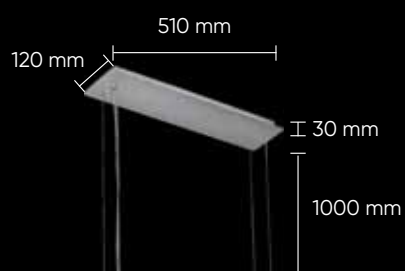

LIRICA

SP10L