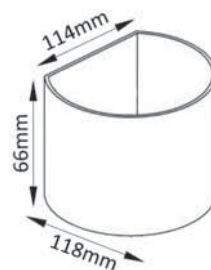

Арматура - алюминий,
покрытие - краска,
цвет - белый, черный.