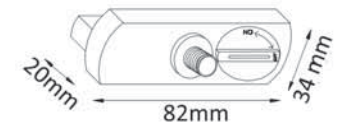

CLT 0.212

CLT 0.212 01 WH

CODE: 1408/017

CLT 0.212 01 BL

CODE: 1408/018

CLT 0.212 02 WH

CODE: 1408/019

CLT 0.212 02 BL

CODE: 1408/020

Адаптер для однофазного шинпровода. Переходник для установки любых светильников, в том числе из трековых однофазных двухжильных систем, в трехжильную однофазную систему. I max – 10 А

CLT 0.212 03 WH

CODE: 1408/021

CLT 0.212 03 BL

CODE: 1408/022

Адаптер для однофазного шинпровода. Переходник для установки подвешеного светильника. I max – 10 А.

CLT 0.213

CLT 0.213 01 WH

CODE: 1408/023

CLT 0.213 01 BL

CODE: 1408/024

Основание для самостоятельного монтажа трековых однофазных светильников. I max – 10 А