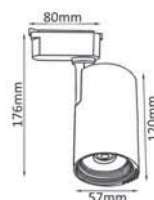

CLT 0.31 007

CLT 0.31 007 10W WH

CODE: 1409/017
Ø 57 x H 120 mm
10 W LED
950 Lm
3000 K
24°
Ra > 80
IP20

CLT 0.31 007 20W WH

CODE: 1409/019
Ø 74 x H 130 mm
20 W LED
1900 Lm
3000 K
24°
Ra > 80
IP20

CLT 0.31 007 10W BL

CODE: 1409/018
Ø 57 x H 120 mm
10 W LED
950 Lm
3000 K
24°
Ra > 80
IP20

CLT 0.31 007 20W BL

CODE: 1409/020
Ø 74 x H 130 mm
20 W LED
1900 Lm
3000 K
24°
Ra > 80
IP20

Арматура – металл,
покрытие – краска,
цвет – черный, белый.