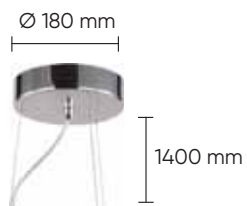

IP20

HAUBERK

HAUBERK SP-PL8+4

CODE: 1960/312
Ø 600 x H 1080 mm
12 x 60 W E27

Арматура - металл,
покрытие - гальваника,
цвет - никель.
Подвески - металлическая цепочка.

HAUBERK SP-PL12+8+4

CODE: 1960/324

Ø 850 x H 1560 mm