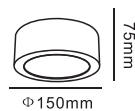

CLT 521C150 WH

CODE: 1400/117
Ø 150 x H 105 mm
12 W LED
960 Lm
4000 K
130°
Ra > 80