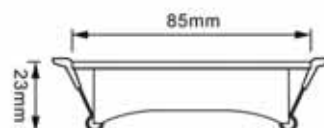

CODE: 1400/175

Ø 85 x H 23 mm

1 x 50 W MR16 GU10

CLT 032C1 BL

CODE: 1400/176

Ø 85 x H 23 mm

1 x 50 W MR16 GU10

Арматура - алюминий.
Покрытие - краска.
Цвет - черный, белый.
Лампочка в комплект не входит.