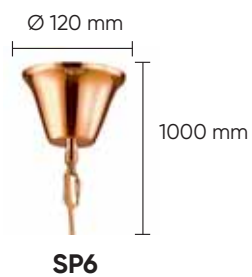

TADEO SP4 D200 GOLD/TRANSPARENTE

CODE: 3031/204

Ø 200 x H 510 mm

4 x 60 W E14

TADEO SP6 D600 GOLD/TRANSPARENTE

CODE: 3031/306

Ø 600 x H 350 mm

6 x 60 W E14