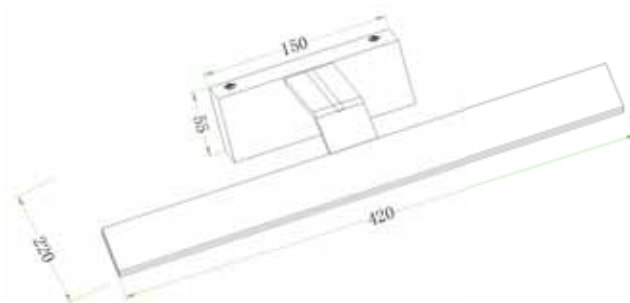

CLT 120

IP44

CLT 120W420 BL

CODE: 1400/526
L 420 x W 220 x H 55 mm
12 W LED
960 Lm
4000 K
Ra > 80

IP44

CLT 120W420 WH

CODE: 1400/527
L 420 x W 220 x H 55 mm
12 W LED
960 Lm
4000 K
Ra > 80

IP44

Арматура – металл, акрил.
Покрытие – краска.
Цвет – белый, черный.

526