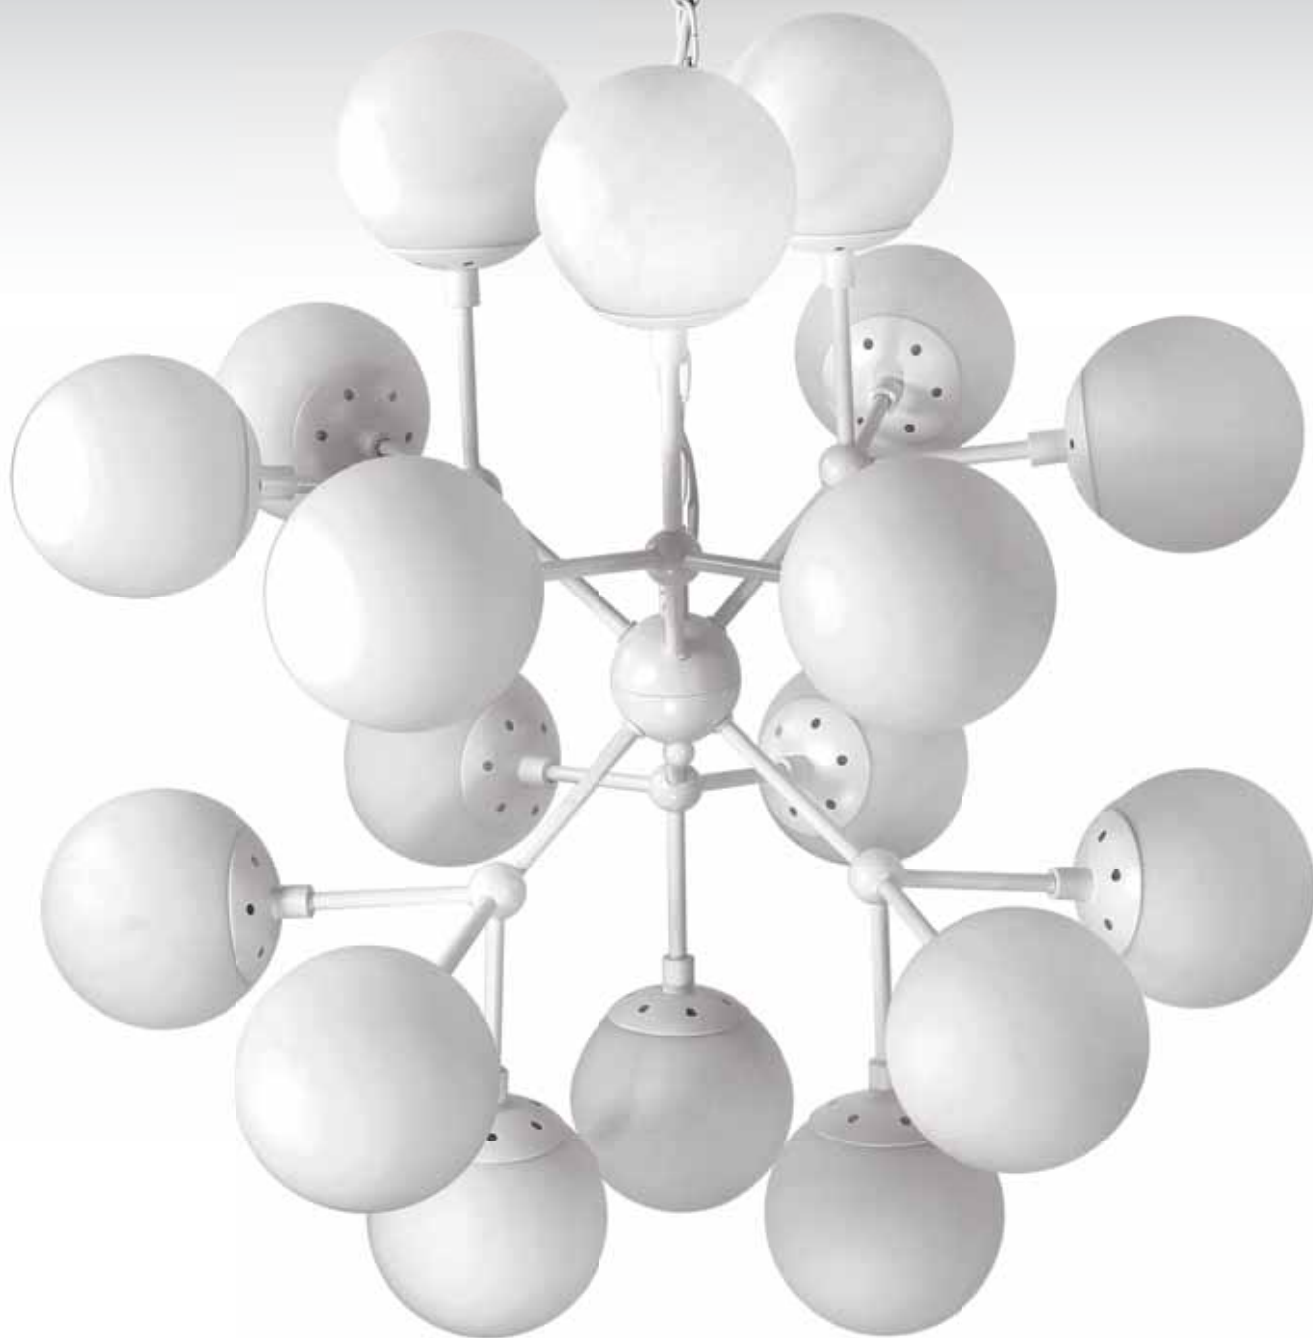

SP12/18/30

MEDEA WHITE SP12

CODE: 2421/312
Ø 550 x H 400 mm
12 x 60 W E27

MEDEA

WHITE

MEDEA WHITE SP18

CODE: 2421/318
Ø 700 x H 600 mm
18 x 60 W E27

IP20