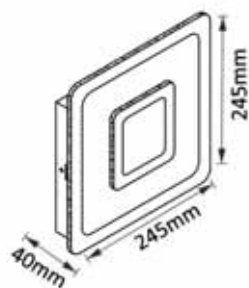

Арматура - металл,
покрытие - краска,
цвет: белый, черный.
Рассеиватель - акрил.
Центральный элемент вращается по всей площади светильника.