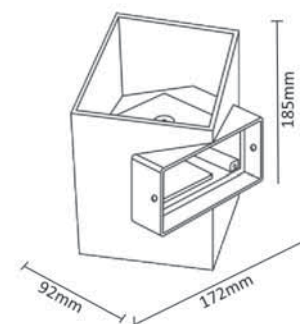

CLT 227

IP65

CLT 227W WH

CODE: 1400/457
L 172 x W 92 x H 185 mm
12 W
960 Lm
3000 K
Ra > 80
120°

CLT 227W WH-GO

CODE: 1401/704
L 172 x W 92 x H 185 mm
1 x 12 W LED
960 Lm
3000 K
Ra > 80
120°

CLT 227W BL-GO

CODE: 1401/705
L 172 x W 92 x H 185 mm
1 x 12 W LED
960 Lm
3000 K
Ra > 80
120°

Арматура - алюминий.
Покрытие - краска.
Цвет - белый, черный/золото, белый/золото.