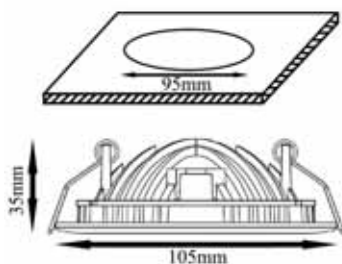

Потолочный вариант

CLT KIT500/501

CLT KIT 500/501

CLT KIT 500/501

CODE: 0990/033
Ø 75 x H 21 mm

Арматура - металл.
Рассеиватель - пластик.
Покрытие - краска.
Цвет - белый.

CLT 524

CLT 524C105 WH