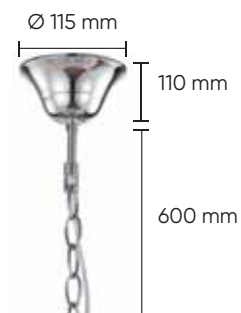

FELIPE SP4

CODE: 0600/304
Ø 490 x H 500 mm
4 x 60 W E14

Арматура - металл,
покрытие: гальваника,
цвет - хром;
краска - черная,
патина - серебряная.