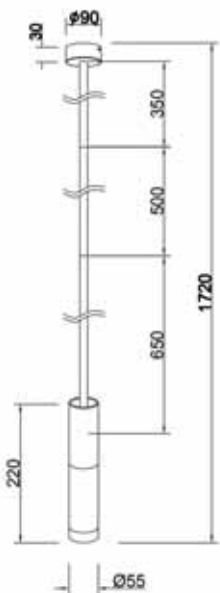

CLT 060

CLT 060_01 GO +
CLT 060_00 GO +
CLT 060_02 BL

CLT 060_01 WH +
CLT 060_00 BL +
CLT 060_02 WH

CLT 060_01 BL +
CLT 060_00 BR +
CLT 060_02 BL

CLT 060

ОСНОВАНИЯ СВЕТИЛЬНИКА

CLT 060_01 BL

CODE: 0990/035
Ø 90 x H 1530 mm