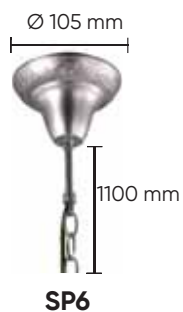

EMILIA SP5

CODE: 1640/305
Ø 660 x H 540 mm
5 x 60 W E14

ALEGRIA

ALEGRIA AP2 SILVER-BROWN

CODE: 1040/402
L 430 x W 235 x H 390 mm
2 x 60 W E14

ALEGRIA LG1 SILVER-BROWN

CODE: 1040/501
Ø 280 x H 480 mm
1 x 60 W E14