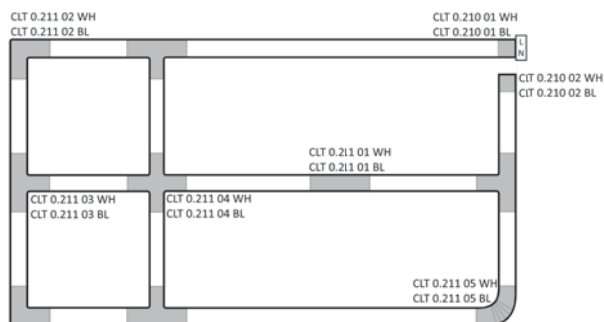

Схема носит демонстративный характер и не является схемой конечного продукта. Шины/треки и аксессуары к ним предназначены для построения простых (не замкнутых) схем. Проектировку и монтаж необходимо проводить с привлечением профессиональных специалистов-электриков.