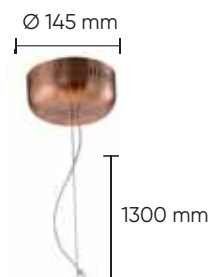

EVITA

COPPER

EVITA SP45 D COPPER/TRANSPARENTE

CODE: 1693/245D
Ø 1050 x H 400 mm
45 x 1 W G4
3735 Lm
3000 K

Арматура – металл.
Покрытие – гальваника.
Цвет – медь.
Плафон – стекло.
Цвет – прозрачный.
Лампочки в комплекте.

SP36