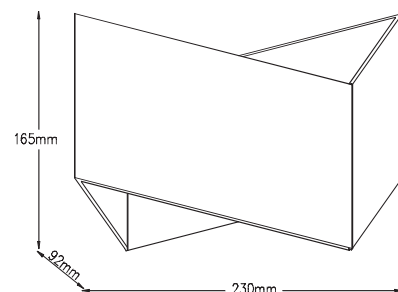

CLT 012 BL-GO V-2

CODE: 1400/509
L 230 x W 95 x H 165 mm
1 x 40 W G9

Арматура – алюминий.
Покрытие – краска, фольга.
Цвет – черный/золотой, белый/серебро.