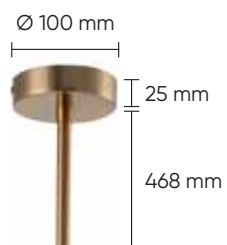

FELIZ AP2 BRONZE/WHITE

CODE: 0610/402
L 445 x W 235 x H 272 mm
2 x 60W E27

Арматура - металл,
покрытие - гальваника,
цвет - бронза.
Плафон - стекло,
цвет - белый глянец.