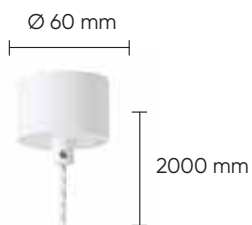

CODE: 1870/309

Ø 300 x H 200 mm

9 x 3 W G9

SP1

SP9

Арматура – металл.
Покрытие – краска.
Цвет – белый.
Плафон – стекло.
Цвет – прозрачный + матовый.

GASPAR SP1 WHITE

CODE: 1870/301
Ø 100 x H 130 mm
1 x 3 W G9