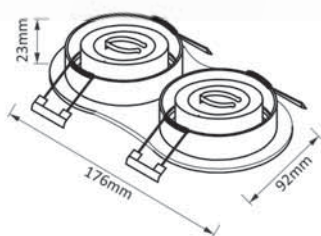

Арматура - металл,
покрытие - краска,
цвет- белый, черный.
Лампочка в комплект не входит.