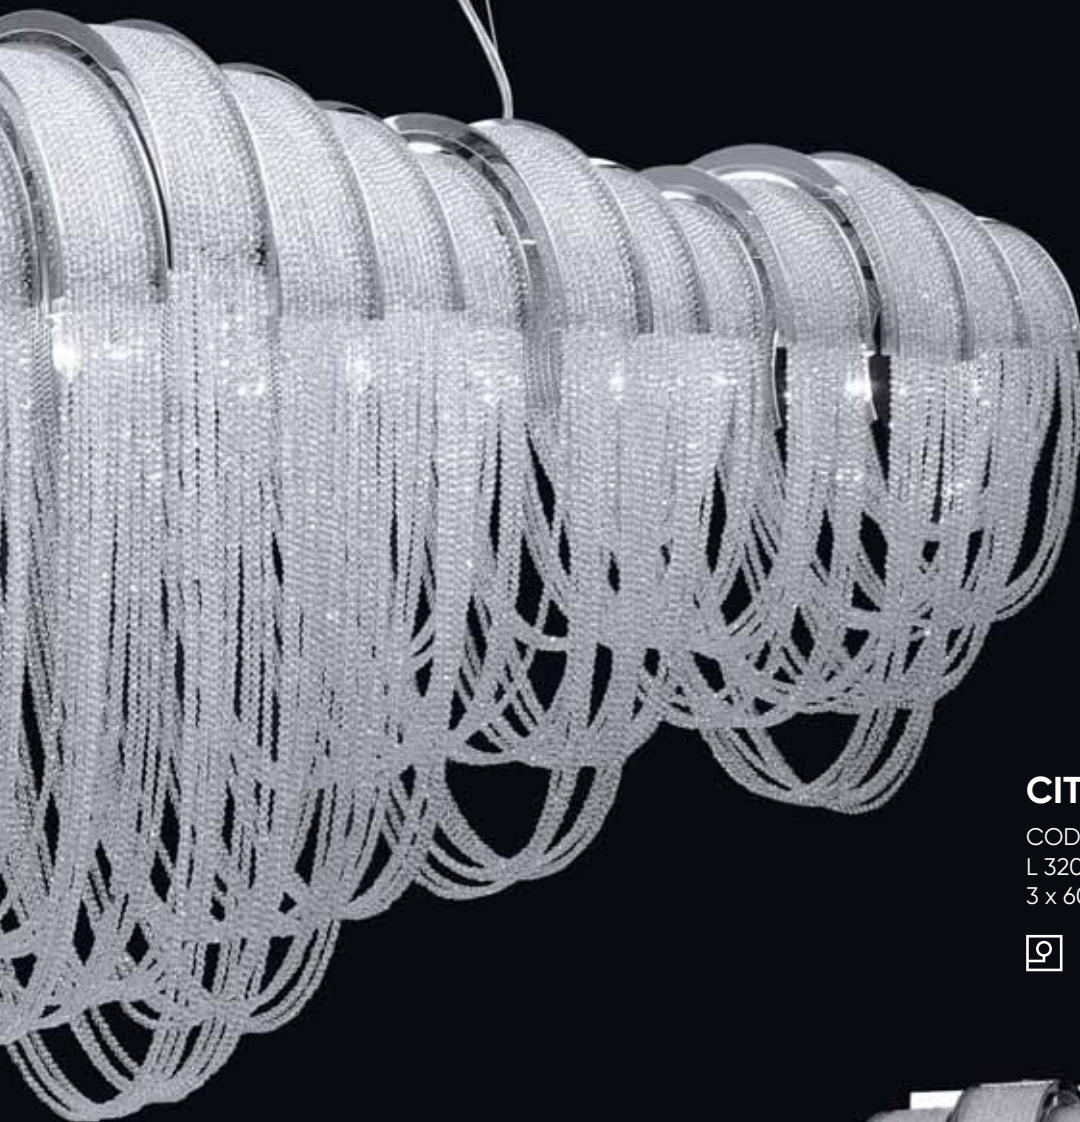

CITY LIGHTS

CRYSTAL

CITY LIGHTS CRYSTAL AP3

CODE: 1391/403
L 320 x W 177 x H 222 mm
3 x 60 W G9