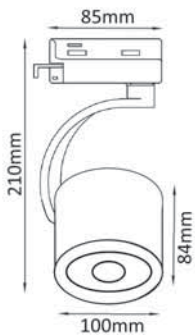

Арматура - металл,
покрытие - краска,
цвет - черный, белый.