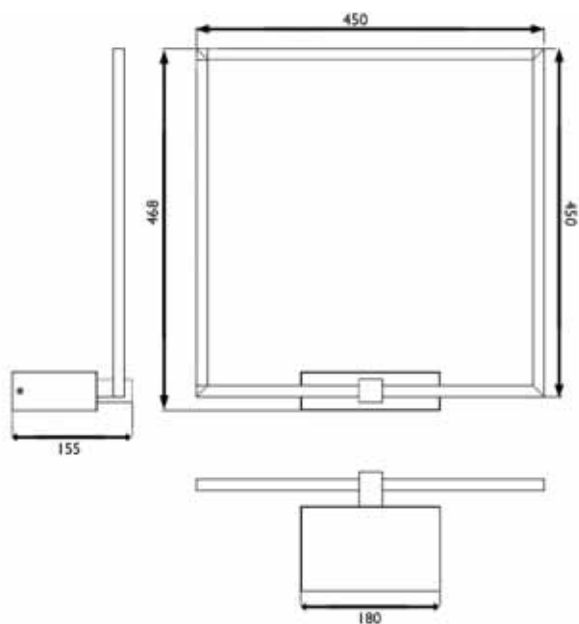

CLT 231W450 BL

CODE: 1400/528
L 450 x W 145 x H 468 mm
28 W LED
1000 Lm
120°
3000 K
Ra > 80

IP20 CE

Арматура – алюминий, акрил.
Покрытие – краска.
Цвет – черный.