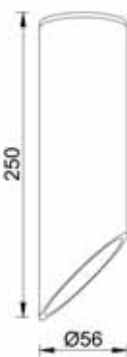

CLT 039PL250 WH-WH

CODE: 1401/105
Ø 56 x H 250 mm
1 x 50 W MR16 GU10

Арматура - металл.
Покрытие - краска.
Цвет - черный, белый.