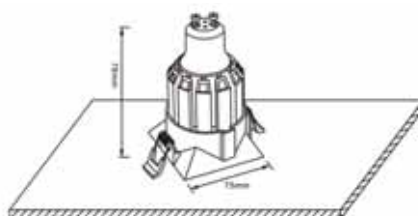

Арматура - алюминий.
Покрытие - краска.
Цвет - черный, белый.
Лампочка в комплект не входит.