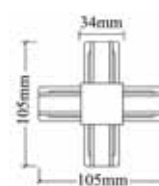

CLT 0.211 05 WH

CODE: 1408/013
Соединитель гибкий (однофазный)
I max – 10 A