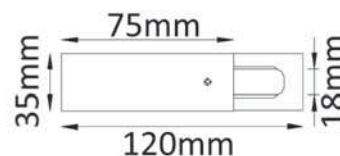

CLT 0.210

CLT 0.210 01 WH

CODE: 1408/009
Питание боковое
(однофазное)
 $I_{max} - 10 A$

CLT 0.210 02 WH

CODE: 1408/011
Заглушка
для трека однофазного

CLT 0.210 01 BL

CODE: 1408/010
Питание боковое
(однофазное)
 $I_{max} - 10 A$

CLT 0.210 02 BL

CODE: 1408/012
Заглушка
для трека однофазного

CLT 0.210 03 WH

CODE: 1408/015
Подвесной комплект
для шинпровода

CLT 0.210 03 BL

CODE: 1408/016
Подвесной комплект
для шинпровода