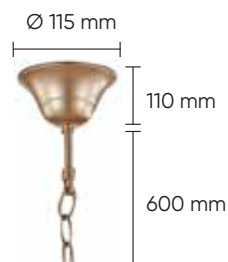

FLAVIO

FLAVIO PT1 GOLD

CODE: 0640/601
Ø 380 x H 1500 mm
1 x 60 W E27

FLAVIO LG1 GOLD

CODE: 0640/501
Ø 220 x H 400 mm
1 x 60 W E14