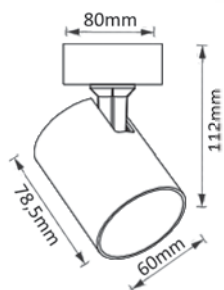

CLT 017

CLT 017CW1S BL-BZ

CODE: 1401/110
Ø 60 x H 112 mm
1 x 50 W MR16 GU10

CLT 017CW1S BL-GO

CODE: 1401/111
Ø 80 x H 112 mm
1 x 50 W MR16 GU10