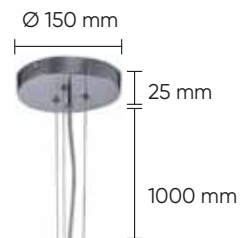

CODE: 0220/308

Ø 840 x H 380 mm

8 x 60 W E14

Арматура - металл,
покрытие - гальваника,
цвет - хром.

Абажур - пластик+текстиль, цвет - серебристый.

AZUL AP1 CHROME

CODE: 0220/401
L 130 x W 180 x H 240 mm
1 x 60 W E14