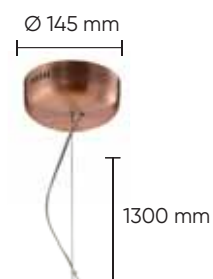

Арматура – металл.
Покрытие – гальваника.
Цвет – медь.
Плафон – стекло.
Цвет – прозрачный.
Лампочки в комплекте.