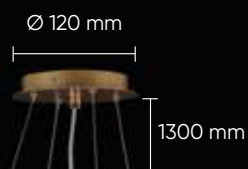

TENERIFE AP2

CODE: 3180/402
L 373 x W 182 x H 287 mm
2 x 40 W G9

SP9