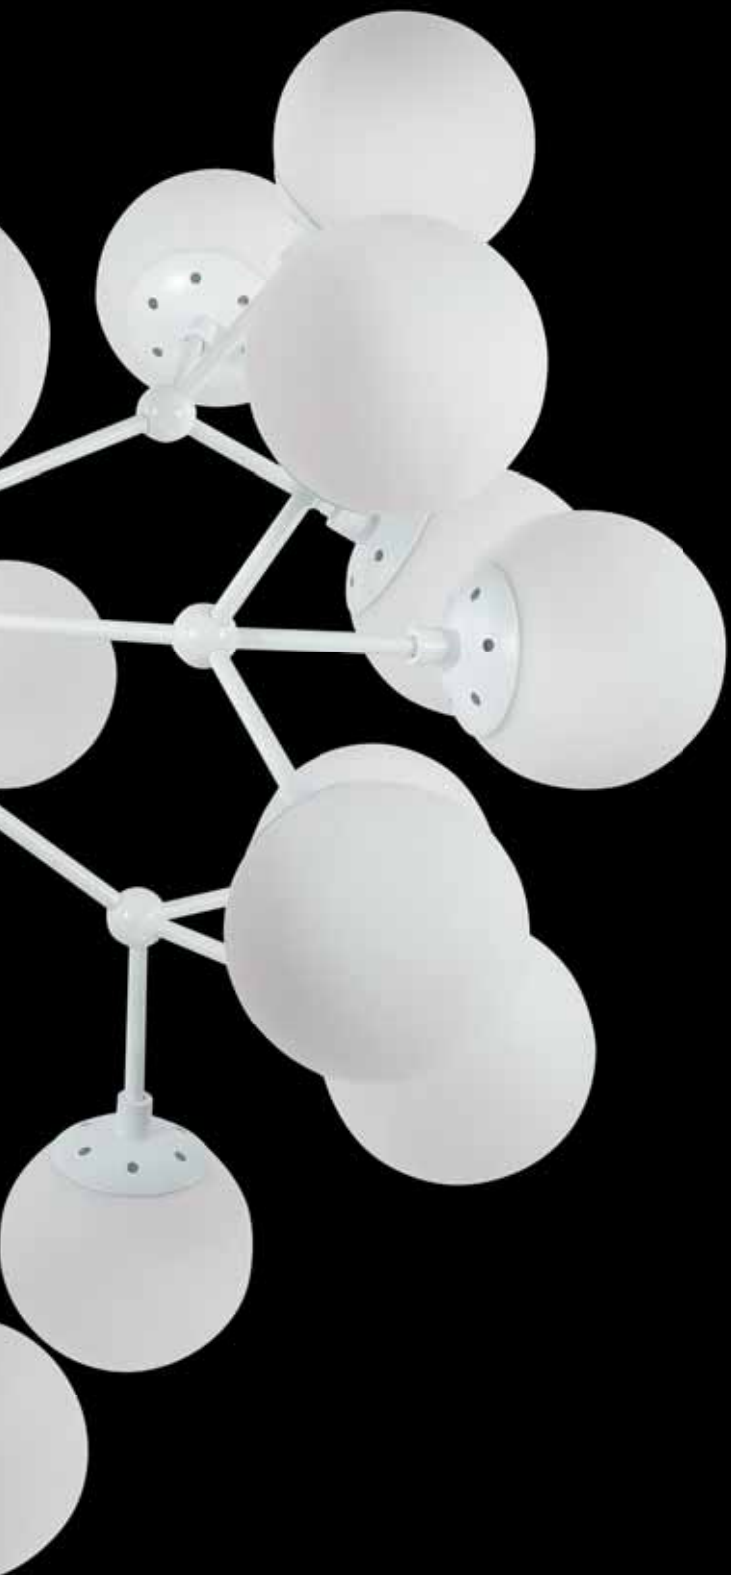

MEDEA

WHITE

MEDEA WHITE SP30

CODE: 2421/330
Ø 800 x H 800 mm
30 x 60 W E27

SP12/18/30

Арматура - металл,
покрытие - краска,
цвет - белый.
Плафон - стекло,
цвет - белый

MEDEA

WHITE