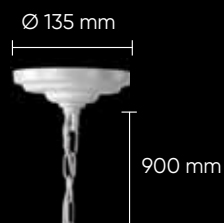

MEDEA

WHITE

MEDEA WHITE SP30

CODE: 2421/330
Ø 800 x H 800 mm
30 x 60 W E27

SP12/18/30

Арматура - металл,
покрытие - краска,
цвет - белый.
Плафон - стекло,
цвет - белый

MEDEA

WHITE