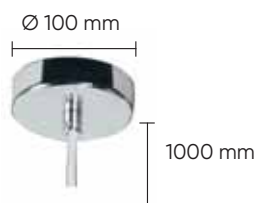

DESI SP3 CHROME/WHITE

CODE: 0470/203
Ø 180 x H 395 mm
12 W LED
1200 Lm
3000 K

Арматура - металл,
покрытие - гальваника,
цвет - хром.
Плафон - стекло,
цвет - белый.

PAPER

PAPER SP1

CODE: 2680/201
Ø 150 x H 330 mm
1 x 60 W E27