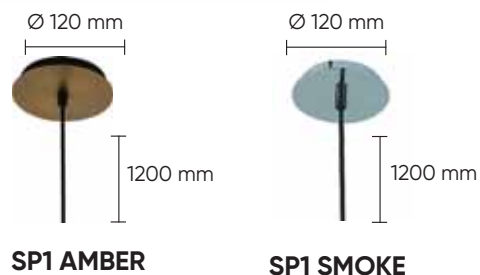

OLLA

OLLA SP1 AMBER

CODE: 2600/201
Ø 200 x H 260 mm
1 x 60 W E27

OLLA SP1 SMOKE

CODE: 2601/201
Ø 200 x H 260 mm
1 x 60 W E27

Потолочная база D260-3 NICKEL
CODE: 0990/030
Потолочная база D260-3 BRONZE
CODE: 0991/030
Для комбинации трех светильников