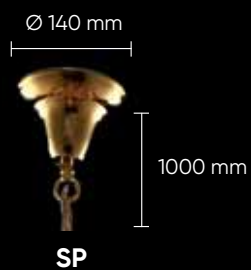

CODE: 0010/403
L 300 x W 168 x H 365 mm
3 x 60 W E14

Арматура – металл.
Покрытие – гальваника.
Цвет – золото.
Подвески – хрусталь.
Цвет – янтарный.

Ø 250 mm

PL

ABIGAIL SP22 D820 GOLD/AMBER

CODE: 0010/322
Ø 820 x H 690 mm
22 x 60 W E14