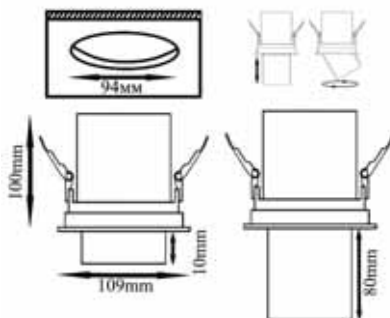

CLT 042C130 WH

CODE: 1400/182
Ø 130 x H 130-190 mm
20 W LED
2000 Lm
3000 K
Ra > 90
45°