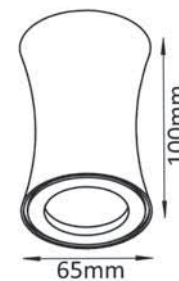

507

CLT 031

CLT 031C WH

CODE: 1400/151
Ø 65 x H 100 mm
1 x 50 W MR16 GU10

CLT 031C BL

CODE: 1400/152
Ø 65 x H 100 mm
1 x 50 W MR16 GU10

Арматура - металл,
покрытие - краска,
цвет - белый, черный.
Лампочка в комплект не входит.