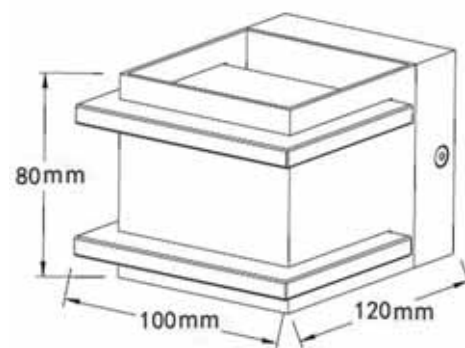

CLT 421W AL

CODE: 1400/421
L 120 x W 100 x H 80 mm
1 x 40 W G9
405 Lm

IP20