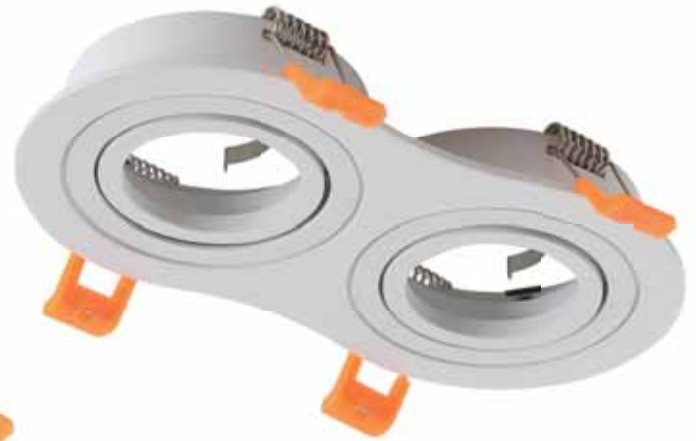

CODE: 1400/144

Ø 95 x H 23 mm

1 x 50 W MR16 GU10

Арматура - металл,
покрытие - краска,
цвет - белый, черный.
Лампочка в комплект не входит.

CLT 001

CLT 001C2 BL

CODE: 1400/146
L 176 x W 92 x H 23 mm
2 x 50 W MR16 GU10