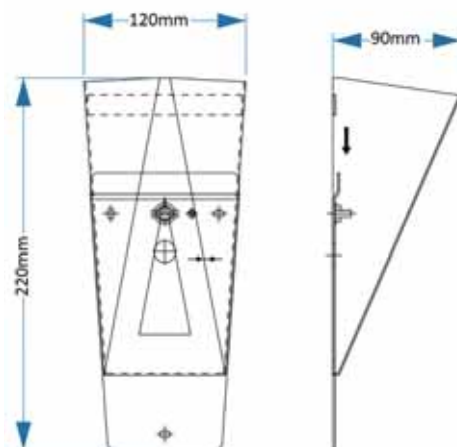

CLT 221

CLT 221W WH-GO

CODE: 1401/406
L 120 x W 90 x H 220 mm
1 x 6 0W G9

CLT 221W BL-GO

CODE: 1401/407
L 120 x W 90 x H 220 mm
1 x 60 W G9

Арматура - алюминий.
Покрытие - краска / фольга.
Цвет - черный / золотой, белый / золотой.