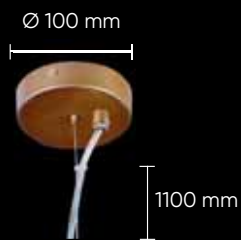

TENERIFE SP3 SILVER

CODE: 3181/103
Ø 230 x H 400 mm
3 x 40 W G9

Арматура - металл,
покрытие - краска,
цвет - серебро/золото
Подвески - стекло,
цвет - прозрачный + белый/янтарный.
Светильник может использоваться
с универсальными потолочными базами
см. стр. 584-587