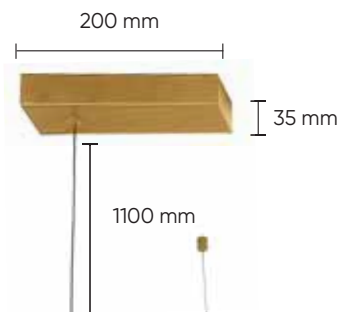

CODE: 0781/412
L 70 x W 98 x H 760 mm
2 x 6 W LED
720 Lm
3000 K
IP20

LARGO PT25W GOLD

CODE: 0781/625
Ø 19 x H 1710 mm
3 x 8 W LED
1500 Lm
3000 K
IP20

Арматура – металл.
Покрытие – краска.
Цвет – золотой.
Рассеиватель – акрил.
Цвет – белый.
Все световые сегменты вращаются на 320°