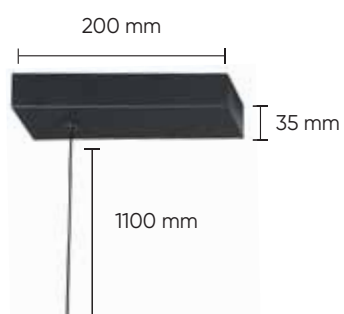

LARGO SP33W L1770 BLACK

CODE: 0780/233

L 1770 x W 80 x H 100 mm

3 x 11 W LED

1980 Lm

3000 K

IP20 CE

320°

LARGO PT25W BLACK

CODE: 0780/625

Ø 19 x H 1710 mm

3 x 8 W LED

1500 Lm

3000 K

IP20 CE