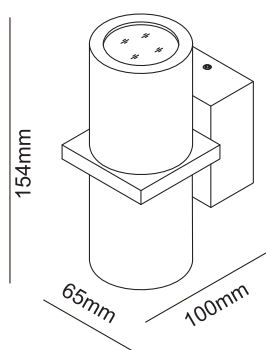

CLT 021

IP54

CLT 021W BR

CODE: 1400/403
L 65 x W 100 x H 154 mm
2 x 35 W MR16 GU10

Арматура - металл,
покрытие - краска,
цвет - белый,
коричневый, черный.