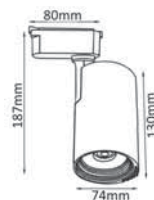

CLT 0.31 007 20W BL

CODE: 1409/020
Ø 74 x H 130 mm
20 W LED
1900 Lm
3000 K
24°
Ra > 80
IP20

Арматура – металл,
покрытие – краска,
цвет – черный, белый.