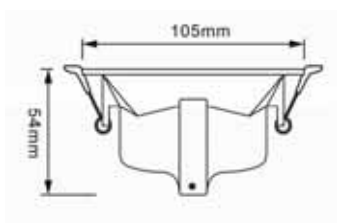

Арматура - алюминий.
Покрытие - краска.
Цвет - черный, белый.
Светильник поворотный.
Лампочка в комплект не входит.