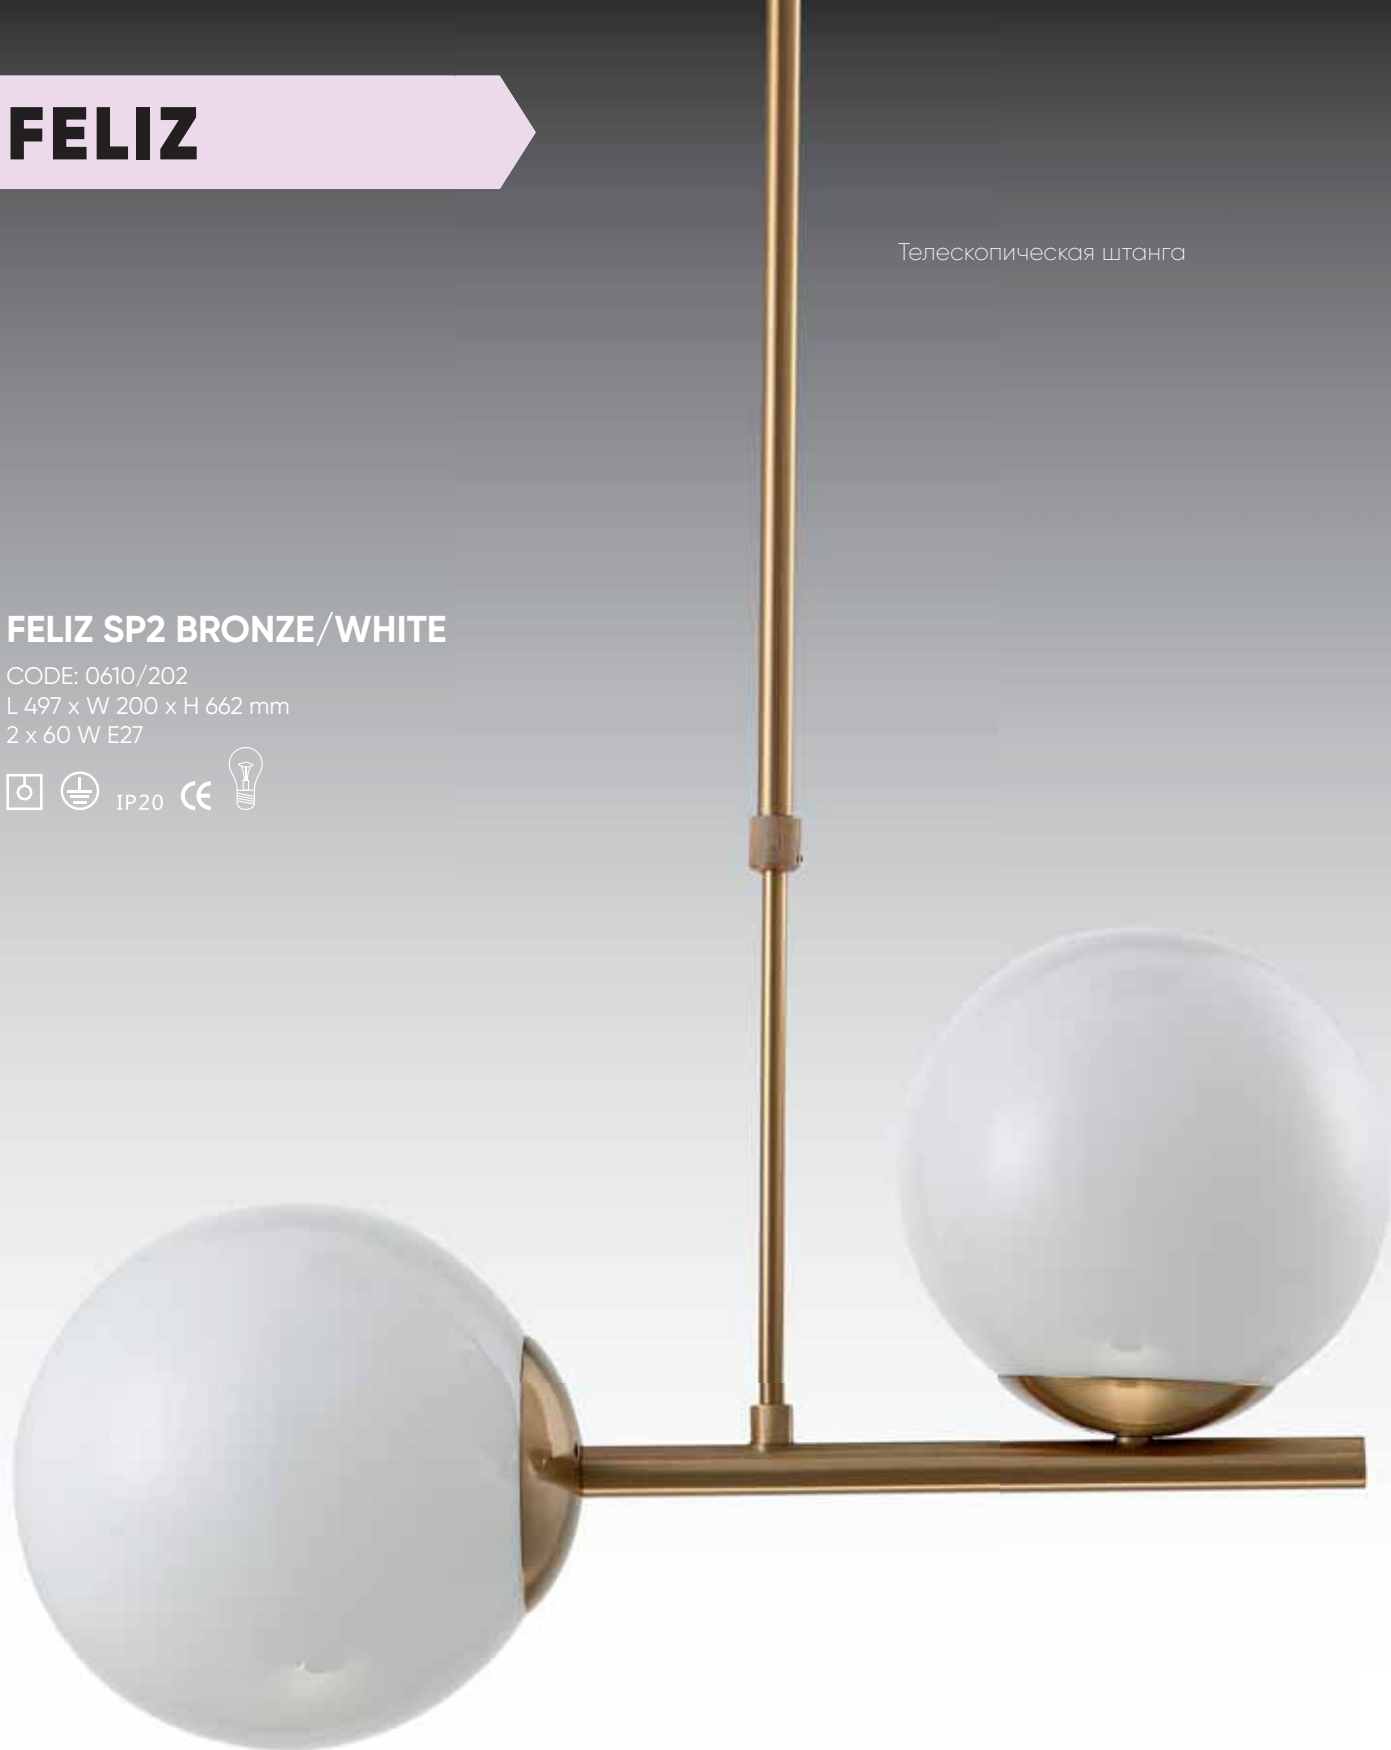

FELIZ

Телескопическая штанга

FELIZ SP2 BRONZE/WHITE

CODE: 0610/202

L 497 x W 200 x H 662 mm

2 x 60 W E27

398