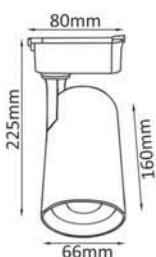

CLT 0.31 006 40W WH

CODE: 1409/015
Ø 76 x H 178 mm
40 W LED
3800 Lm
4000 K
24°
Ra > 80
IP20

CLT 0.31 006 20W BL

CODE: 1409/012
Ø 66 x H 160 mm
20 W LED
1900 Lm
4000 K
24°
Ra > 80
IP20