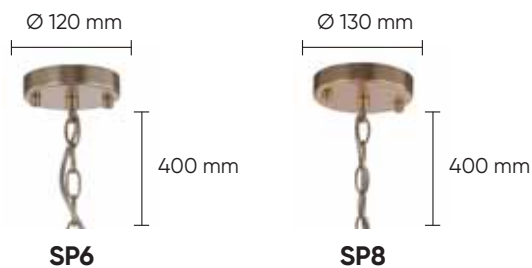

Арматура – металл.
Покрытие – краска.
Цвет – золото.
Абажур – пластик + текстиль.
Цвет – бежевый.
Подвески – прозрачный хрусталь.