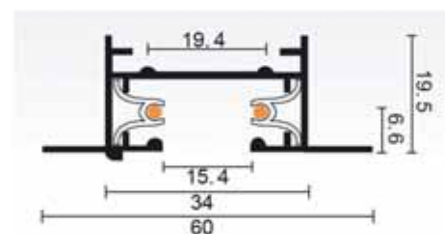

CLT 0.121 01

CLT 0.121 01 L1000 WH

CODE: 1407/006
L 1000 x W 60 x H 20 mm
IP20

CLT 0.121 01 L2000 WH

CODE: 1407/008
L 2000 x W 60 x H 20 mm
IP20

CLT 0.121 01 L1000 BL

CODE: 1407/005
L 1000 x W 60 x H 20 mm
IP20

CLT 0.121 01 L2000 BL

CODE: 1407/007
L 2000 x W 60 x H 20 mm
IP20

Арматура – металл + пластик.
Покрытие – краска.
Цвет – черный, белый.

Шинопровод встраиваемый однофазный с питанием и заглушкой.
Максимальная длина трековой системы 30 метров.
Суммарная мощность светильников на трековой системе max 2200W.
Максимальная нагрузка на 1 погонный метр 10 кг.