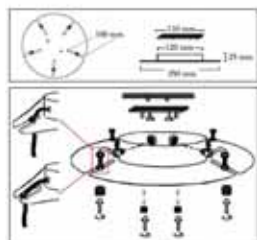

Потолочная база D260-3 BRONZE

CODE: 0991/030
Ø 260 x H 25 mm

Потолочные базы

Потолочная база D350-5 NICKEL

CODE: 0990/031
Ø 350 x H 25 mm

Потолочная база D350-5 BRONZE

CODE: 0991/031
Ø 350 x H 25 mm

Потолочная база D600-8 BRASS