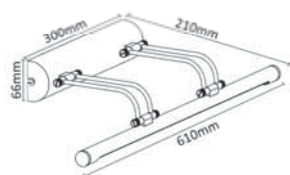

⚡ IP20 CE

Арматура - металл,
покрытие - гальваника,
цвет - никель.