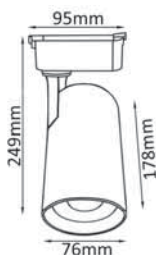

CLT 0.31 006 30W BL

CODE: 1409/014
Ø 76 x H 178 mm
30 W LED
2850 Lm
4000 K
24°
Ra > 80
IP20