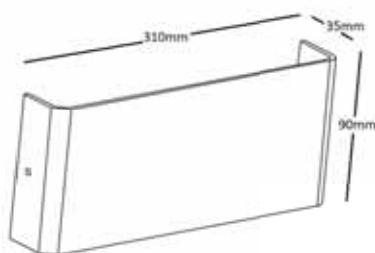

CLT 323W310 BL

CODE: 1400/516
L 310 x W 35 x H 90 mm
15 W LED
720 Lm
4000 K
Ra > 80