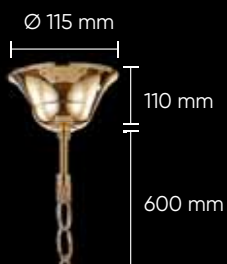

Арматура - металл,
покрытие - гальваника,
цвет - золото.
Декоративные элементы - хрусталь,
цвет - янтарный, голубой, оранжевый, дымчатый, прозрачный.
Подвески - хрусталь,
цвет - янтарный, голубой, оранжевый, дымчатый, прозрачный.