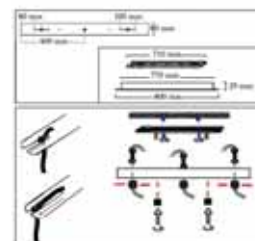

Потолочная база D260-3 BRONZE

CODE: 0991/030
Ø 260 x H 25 mm

Потолочные базы

Потолочная база D350-5 NICKEL

CODE: 0990/031
Ø 350 x H 25 mm

Потолочная база D350-5 BRONZE

CODE: 0991/031
Ø 350 x H 25 mm

Потолочная база D600-8 BRASS