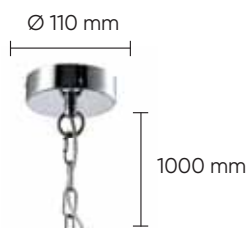

FIESTA SP5 CHROME/TRANSPARENTE

CODE: 1750/305

Ø 500 x H 350 mm

5 x 60 W E14

Арматура – металл.
Покрытие – гальваника.
Цвет – хром, латунь.
Плафон – стекло.
Цвет – прозрачный.