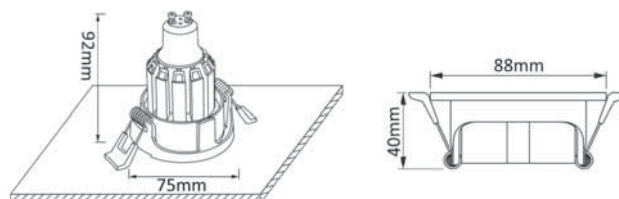

CLT 019C90 BL

CODE: 1400/142
Ø 88 x H 40 mm
1 x 50 W MR16 GU10

⊕ IP20 CE

Арматура - металл,
покрытие - краска,
цвет - белый, черный.
Лампочка в комплект не входит.