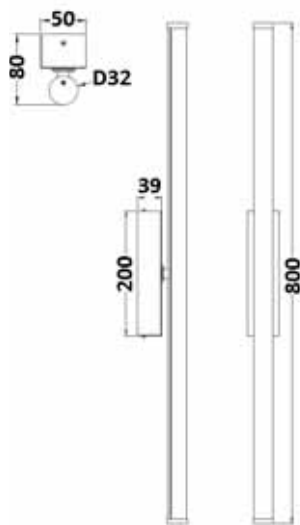

Арматура - алюминий.
Покрытие - краска.
Цвет - черный.
Рассеиватель - пластик.
Цвет - белый.
Корпус светового элемента
вращается на 360° вокруг базы.

CLT 119W800 BL

CODE: 1400/529
L 800 x W 50 x H 80 mm
20 W LED
2000 Lm
3000 K
Ra > 80
300° - угол рассеивания
360° - угол вращения

IP20