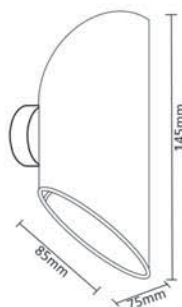

Арматура - металл,
покрытие - краска,
цвет - черный, белый.