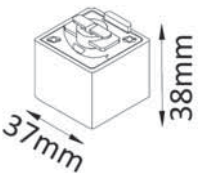

CLT 0.212 03 BL

CODE: 1408/022

Адаптер для однофазного шинпровода. Переходник для установки подвешеного светильника. I max – 10 А.

CLT 0.213