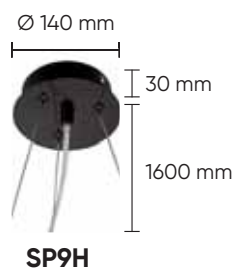

SALVADORE SP9H BLACK CHROMIUM

CODE: 3642/209
Ø 890 x H 200 mm
9 x 60 W G9

Арматура - металл,
покрытие - гальваника,
цвет - чёрный хром.
Плафон - стекло,
цвет - белый с цветными
разводами.