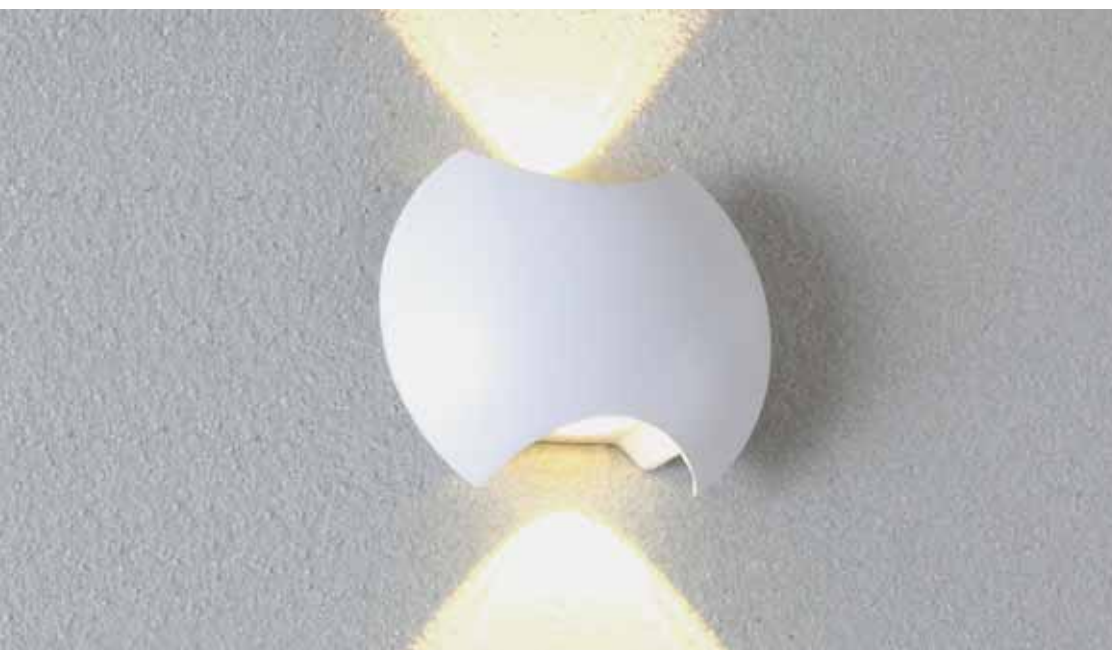

CLT 016

IP54

CLT 016W140 WH

CODE: 1400/445
L 140 x W 120 x H 60 mm
2 x 3 W LED
360 Lm
3000 K
Ra > 80

IP54 CE