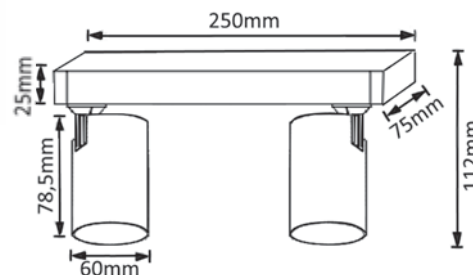

Арматура - алюминий.
Покрытие - гальваника, краска.
Цвет - черный, белый, черный-бронза, черный - золото.
Лампочки в комплект не входят.