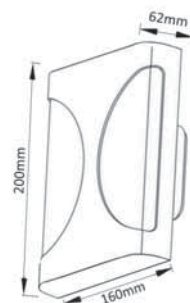

CLT 440

IP65

CLT 440W BL

CODE: 1400/458
L 160 x W 62 x H 200 mm
10 W Led
560 Lm
3000 K
Ra > 80

Арматура - металл,
покрытие - краска,
цвет - черный.
Рассеиватель - акрил.

566