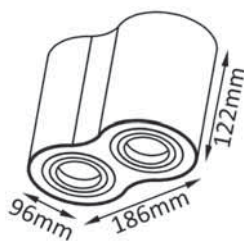

CLT 410C2 BL

CODE: 1400/156
L 186 x W 95 x H 125 mm
2 x 50 W MR16 GU10

Арматура - металл,
покрытие - краска,
цвет - черный, белый.
Светильник поворотный.
Лампочка в комплект не входит.