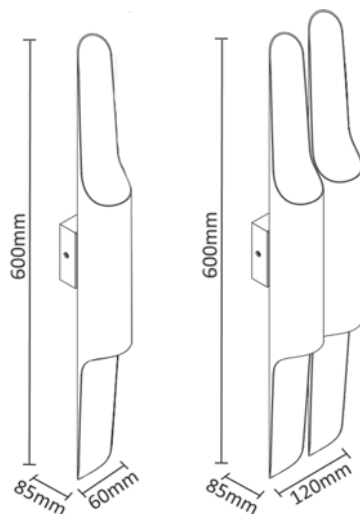

Арматура - металл,
покрытие - краска,
цвет - белый.