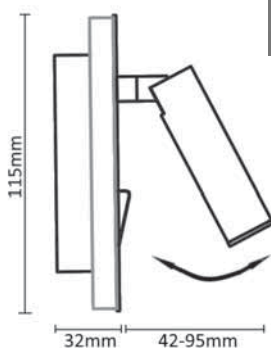

Арматура - металл.
Покрытие - краска, гальваника.
Цвет - белый, черный, бронза.
Три режима включения.