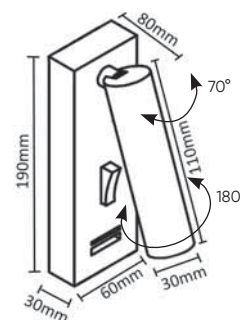

CLT 210W USB CH

CODE: 1400/470
L 60 x W 80 x H 190 mm
3 W LED
180 Lm
24°
Ra > 80
3000 K
USB 2 A / 5 V DC