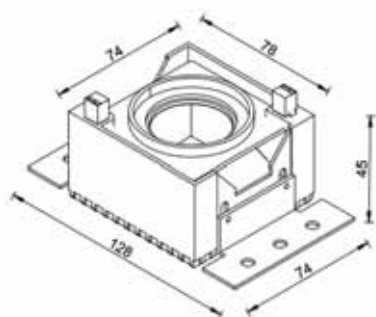

CLT 051C1 WH-GO

CODE: 1400/192
L 85 x W 76 x H 42 mm
1 x 35 W MR16 GU10

Встраиваемые светильники под шпаклевку.
Арматура - алюминий,
отражатель - пластик.
Покрытие - краска, гальваника.
Цвет - черный - черный, белый - хром,
белый - золото, белый - белый,
белый - хром, белый - золото.
Рекомендуется лампа LED.
Лампочка в комплект не входит.