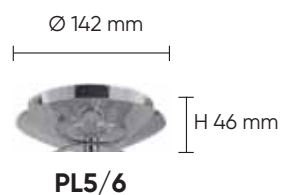

Арматура - металл,
покрытие - краска,
цвет - коричневый с эффектом ржавчины.

PAOLA

PAOLA AP2

CODE: 2670/402
L 300 x W 300 x H 282 mm
2 x 60 W E27

PAOLA PL5

CODE: 2670/105
Ø 450 x H 435 mm
5 x 60 W E27

Арматура - металл,
покрытие - гальваника,
цвет - хром.
Абажур - текстиль,
цвет - белый + пластик,
цвет - белый.
Рассеиватель - матовое стекло.
Декоративный элемент - стекло.