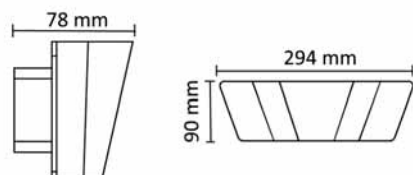

CLT 014W SL

CODE: 1400/491
L 294 x W 78 x H 90 mm
12 W LED
880 Lm
4000 K
120°

Арматура - алюминий,
покрытие - фольга,
цвет - золотой, серебро.