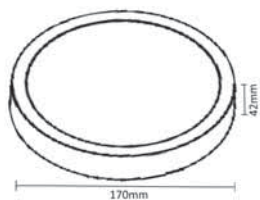

Арматура - металл,
покрытие - краска,
цвет - белый.