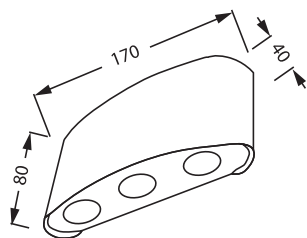

CLT 023

IP54

CLT 023W3 WH

CODE: 1400/434
L 170 x W 40 x H 80 mm
6 x 1 W LED
405 Lm
3000 K

CLT 023W3 BL

CODE: 1400/496
L 170 x W 40 x H 80 mm
6 x 1 W LED
405 Lm
3000 K

CLT 023W3 DG

CODE: 1400/497
L 170 x W 40 x H 80 mm
6 x 1 W LED
405 Lm
3000 K

Арматура - алюминий.
Покрытие - краска
Цвет - черный, белый, темно-серый.