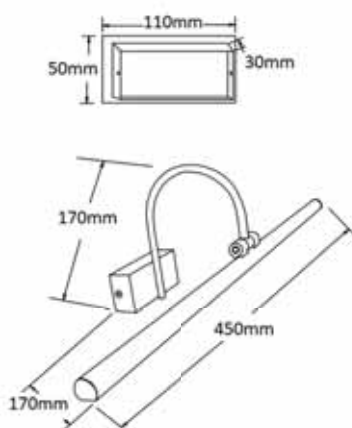

CLT 123W450 BS

CODE: 1400/505
L 450 x W 170 x H 170 mm
12 W LED
960 Lm
3000 K
Ra > 80
180°
IP20

CLT 123W600 GO

CODE: 1400/502
L 600 x W 170 x H 170 mm
16 W LED
1280 Lm
3000 K
Ra > 80
180°
IP20