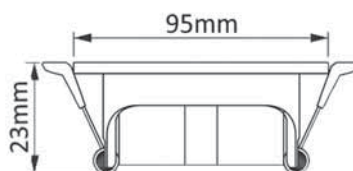

CODE: 1400/144

Ø 95 x H 23 mm

1 x 50 W MR16 GU10

Арматура - металл,
покрытие - краска,
цвет - белый, черный.
Лампочка в комплект не входит.

CLT 001

CLT 001C2 BL

CODE: 1400/146
L 176 x W 92 x H 23 mm
2 x 50 W MR16 GU10