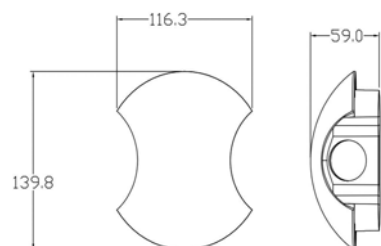

CLT 016W140 DG

CODE: 1400/492
L 140 x W 120 x H 60 mm
2 x 3 W LED
360 Lm
3000 K

IP54 CE

Арматура - металл,
покрытие - краска,
цвет - белый, темно-серый.