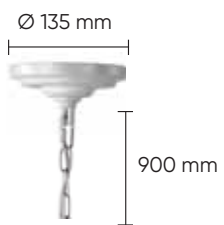

MEDEA PL9 WHITE

CODE: 2421/109
Ø 680 x H 400 mm
9 x 60 W E27

SP12/18/30

Арматура - металл,
покрытие - краска,
цвет - белый.
Плафон - стекло,
цвет - белый