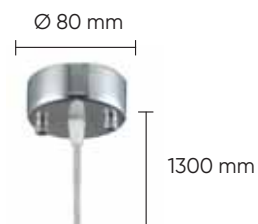

AMOR

AMOR SP1 WHITE

CODE: 0130/201
Ø 260 x H 300 mm
1 x 60 W E27

Арматура – металл.
Покрытие – гальваника.
Цвет – хром.
Плафон – стекло.
Цвет – белый, светло-зеленый.
Светильник может использоваться
с универсальными потолочными базами
см. стр. 584–587