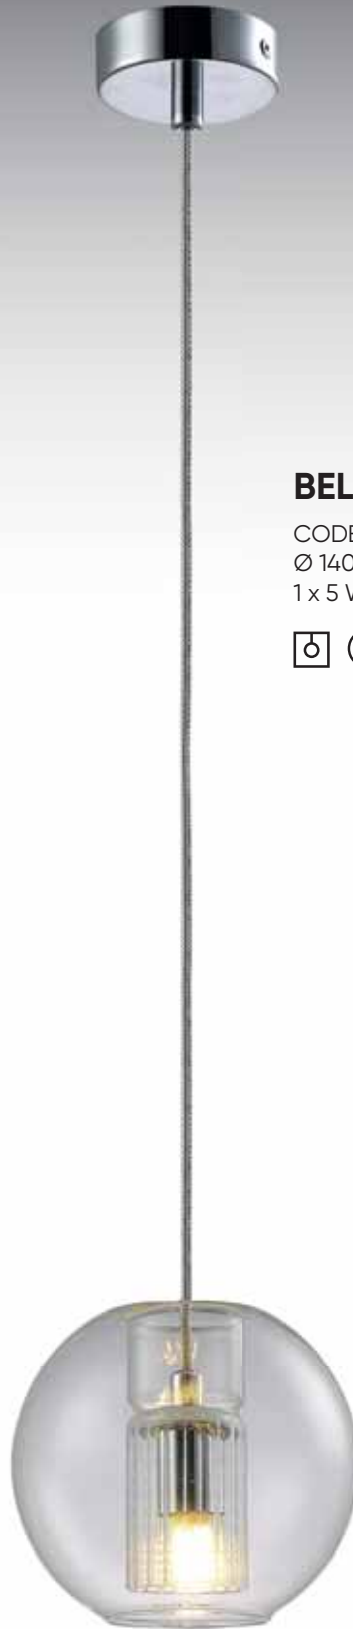

BELEZA SP1 B CHROME

CODE: 0231/201
Ø 140 x H 125 mm
1 x 5 W LED G9