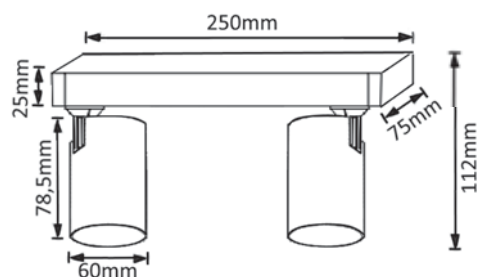

CLT 017CW2 L250 BL

CODE: 1400/132
L 250 x W 60 x H 112 mm
2 x 50 W MR16 GU10

Арматура - металл,
покрытие - краска,
цвет - белый, черный.
Лампочки в комплект не входят.