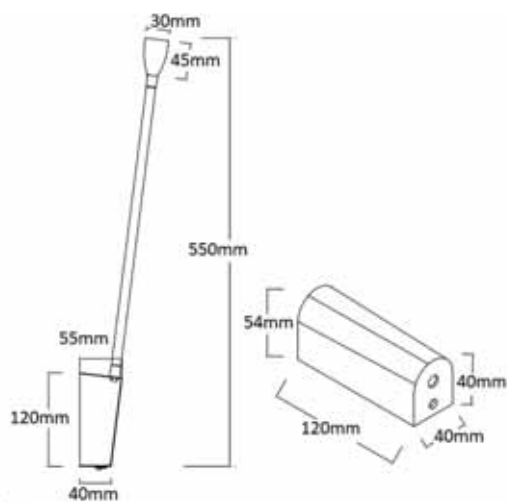

Арматура - алюминий.
Покрyтие - гальваника, краска.
Цвет - черный, белый, бронза.