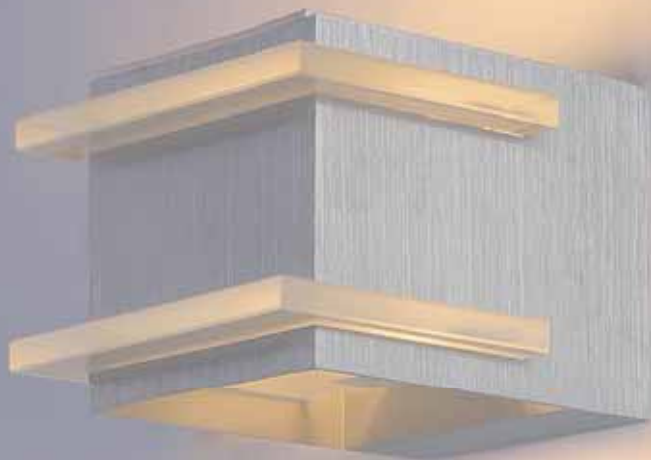

CLT 421

Арматура - металл,
цвет - алюминий.
Рассеиватель - матовое стекло.

CLT 421W AL

CODE: 1400/421
L 120 x W 100 x H 80 mm
1 x 40 W G9
405 Lm

IP20