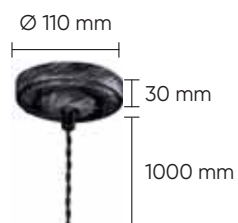

PRIMA

PRIMA SP1 B BLACK-SILVER/BLACK

CODE: 3515/201
Ø 180 x H 780 mm
1 x 60 W E27

Арматура - металл,
покрытие - краска,
цвет - черный,
патина серебро.
Оплетка плафона - нить,
цвет - черный.