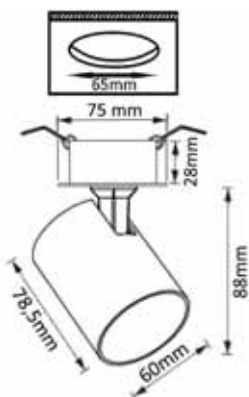

Арматура - алюминий.
Покрытие - краска.
Цвет - черный, белый, черный - бронза, черный - золото.
Лампочка в комплект не входит.