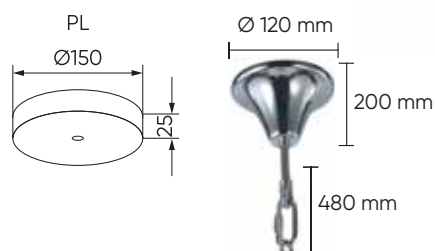

Два способа крепления к потолку, с цепью и без.

BETIS

BETIS SP-PL3

CODE: 1210/303
Ø 490 x H 462 mm
3 x 60 W E14

BETIS AP1

CODE: 1210/401
L 150 x W 227 x H 284 mm
1 x 60 W E14

BETIS LG1

CODE: 1210/501
Ø 160 x H 340 mm
1 x 60 W E14