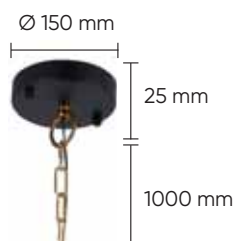

Универсальные потолочные базы
приобретаются отдельно см. стр. 584–587.

TANDEM

GOLD

TANDEM AP2 GOLD

CODE: 3151/402

L 250 x W 130 x H 350 mm

2 x 60 W E14

SP4