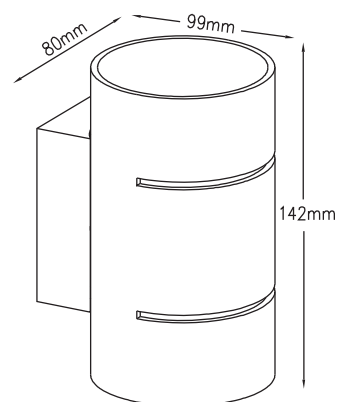

CLT 013 BL

CODE: 1401/441
L 80 x W 99 x H 142
1 x 60 W G9

Арматура - металл,
покрытие - краска,
цвет - белый, черный.