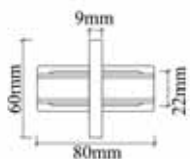

CLT 0.2211

CLT 0.2211 01 WH

CODE: 1408/025
Соединитель
встраиваемый
линейный
(однофазный)
L 78 x W 60 x H 20 mm
IP20

CLT 0.2211 02 WH

CODE: 1408/027
Соединитель
встраиваемый
Т-образный
(однофазный)
L 130 x W 95 x H 20 mm
IP20

CLT 0.2211 01 BL

CODE: 1408/026
Соединитель
встраиваемый
линейный
(однофазный)
L 78 x W 60 x H 20 mm
IP20

CLT 0.2211 02 BL

CODE: 1408/028
Соединитель
встраиваемый
Т-образный
(однофазный)
L 130 x W 95 x H 20 mm
IP20

CLT 0.2211 03 WH

CODE: 1408/029
Соединитель
встраиваемый
L-образный
(однофазный)
L 95 x W 95 x H 20 mm
IP20

CLT 0.2211 04 WH

CODE: 1408/031
Соединитель
встраиваемый
X-образный
(однофазный)
L 130 x W 130 x H 20 mm
IP20

CLT 0.2211 03 BL

CODE: 1408/030
Соединитель
встраиваемый
L-образный
(однофазный)
L 95 x W 95 x H 20 mm
IP20

CLT 0.2211 04 BL

CODE: 1408/032
Соединитель
встраиваемый
X-образный
(однофазный)
L 130 x W 130 x H 20 mm
IP20ц