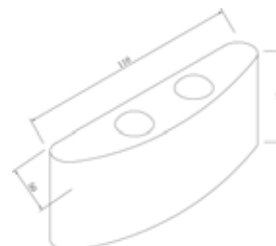

CLT 023

IP54

CLT 023W2 DG

CODE: 1400/493
L 110 x W 40 x H 80 mm
4 x 1 W LED
270 Lm
3000 K

CLT 023W2 WH

CODE: 1400/494
L 110 x W 40 x H 80 mm
4 x 1 W LED
270 Lm
3000 K

CLT 023W2 BL

CODE: 1400/495
L 110 x W 40 x H 80 mm
4 x 1 W LED
270 Lm
3000 K

Арматура - алюминий.
Покрытие - краска
Цвет - черный, белый, темно-серый.