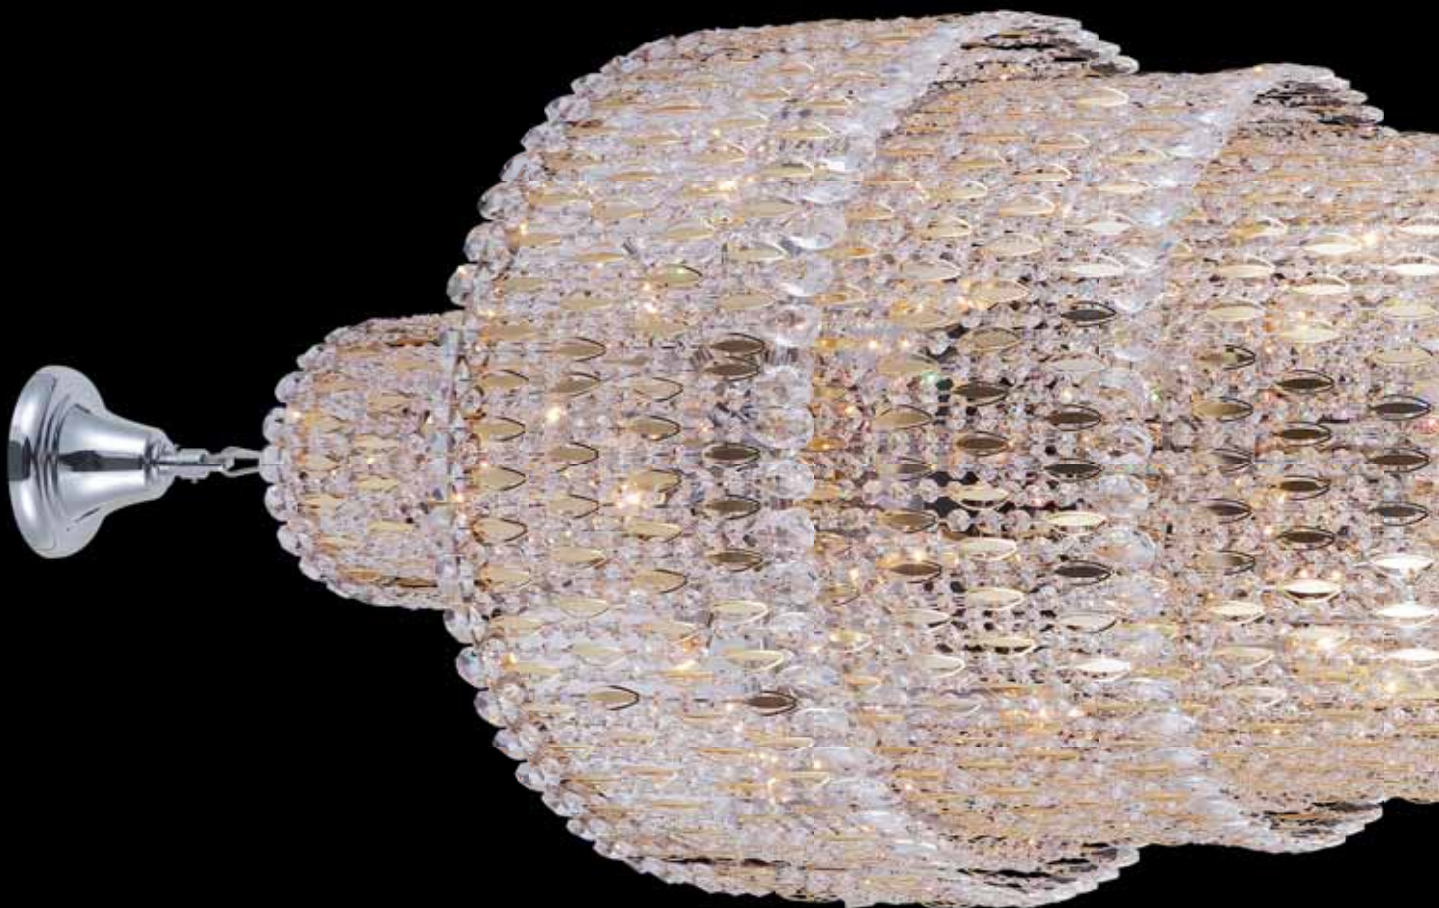

LIRICA

LIRICA SP40 D700 CHROME/GOLD-TRANSPARENT

CODE: 2201/340D
Ø 700 x H 1950 mm
40 x 60 W E14

ПОД ЗАКАЗ

250