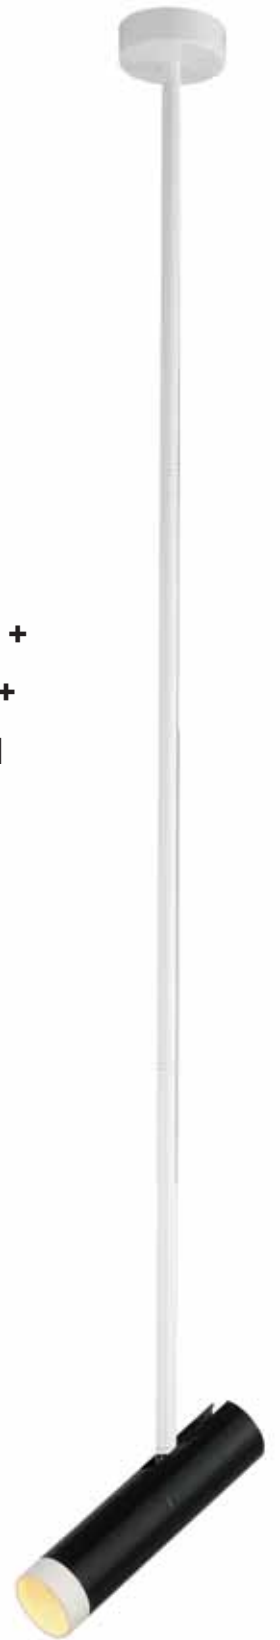

CLT 060

CLT 060_01 GO +
CLT 060_00 GO +
CLT 060_02 BL

CLT 060_01 WH +
CLT 060_00 BL +
CLT 060_02 WH

CLT 060_01 BL +
CLT 060_00 BR +
CLT 060_02 BL

CLT 060

ОСНОВАНИЯ СВЕТИЛЬНИКА

CLT 060_01 BL

CODE: 0990/035
Ø 90 x H 1530 mm