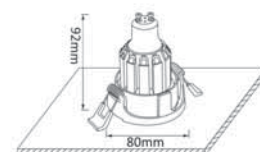

CODE: 1400/144

Ø 95 x H 23 mm

1 x 50 W MR16 GU10

Арматура - металл,
покрытие - краска,
цвет - белый, черный.
Лампочка в комплект не входит.

CLT 001

CLT 001C2 BL

CODE: 1400/146
L 176 x W 92 x H 23 mm
2 x 50 W MR16 GU10