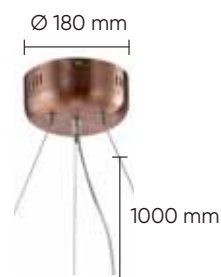

EVITA

COPPER

EVITA SP45 D COPPER/TRANSPARENTE

CODE: 1693/245D
Ø 1050 x H 400 mm
45 x 1 W G4
3735 Lm
3000 K

Арматура – металл.
Покрытие – гальваника.
Цвет – медь.
Плафон – стекло.
Цвет – прозрачный.
Лампочки в комплекте.

SP45