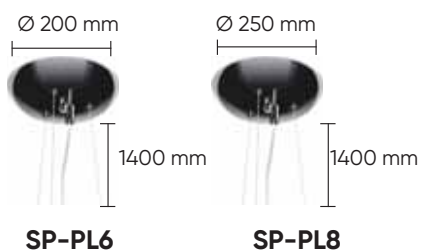

Арматура - металл,
покрытие - гальваника,
цвет - никель.
Подвески - металлическая цепочка.