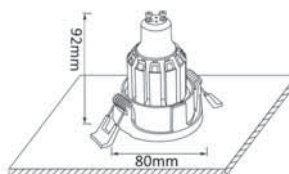

Арматура - металл,
покрытие - краска,
цвет - белый, черный.
Лампочка в комплект не входит.