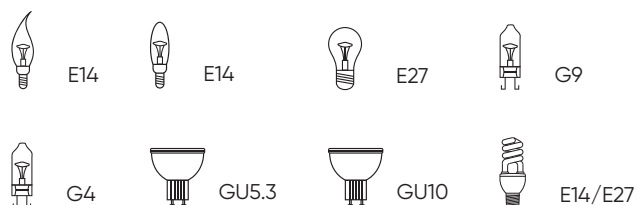

Single values/Обозначения

	Ceiling lamp Потолочный светильник	PL
	Chandelier and suspension Люстра и подвес	SP, C
	Wall lamp Бра	AP, W
	Table lamp Настольная лампа	TL, LG
	Floor lamp Торшер	PT

IP protection levels/Степени защиты IP

Вторая цифра: Защита против проникновения воды		Первая цифра: Защита против проникновения иностраных объектов		Нет защиты	Размер иностранного тела ≥50 мм	Размер иностранного тела ≥12 мм	Размер иностранного тела ≥2,5 мм	Размер иностранного тела ≥1 мм	Пылезащи- щенной	Пыленепро- ницаемый
		IP...0	IP1...	IP2...	IP3...	IP4...	IP5...	IP6...		
Нет защиты		IP...0	IP00	IP10	IP20	IP30	IP40	IP50	IP60	
Падение капель	вертикально	IP...1		IP11	IP21	IP31	IP41			
	под углом	IP...2		IP12	IP22	IP32	IP42			
Распыление воды		IP...3			IP23	IP33	IP43	IP53		
Брызги воды		IP...4				IP34	IP44	IP54		
Струи воды		IP...5						IP55	IP65	
Сильные струи воды		IP...6						IP56	IP66	
Временное погружение		IP...7								IP67
Постоянное погружение		IP...8								
100 бар, 16л/мин., 80 °C		IP...9								IP69

Lamps/Применяемые лампы

Crystal Lux Light Solutions S.L. It shall have the right to make changes to improve the quality of the catalog at any time and without notice.

Crystal Lux Light Solutions S.L. имеет право в любой момент и без предупреждения внести изменения для улучшения качества продукции данного каталога.