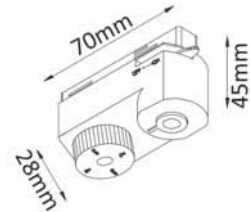

CLT 0.212 02 WH

CODE: 1408/019

CLT 0.212 02 BL

CODE: 1408/020

Адаптер для однофазного шинпровода. Переходник для установки любых светильников, в том числе из трековых однофазных двухжильных систем, в трехжильную однофазную систему. I max – 10 А