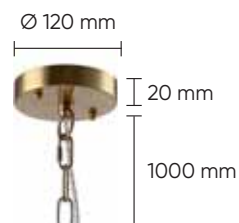

Ø 580 x H 720-980 mm

6 x 60 W G9

IP20

MAXIMO

MAXIMO SP9 BRONZE

CODE: 0930/309
Ø 750 x H 380 mm
9 x 60 W G9

MAXIMO SP15 BRONZE

CODE: 0930/315
Ø 1080 x H 420 mm
15 x 60 W G9