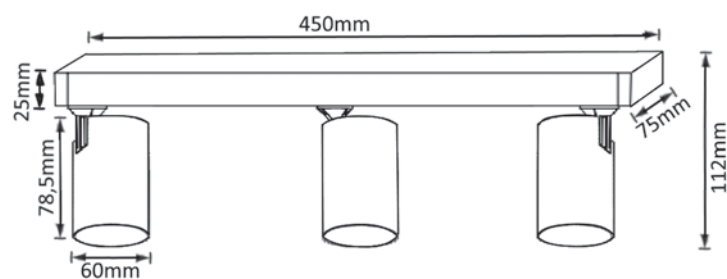

Арматура - металл,
покрытие - краска,
цвет - белый, черный.
Лампочка в комплект не входит.