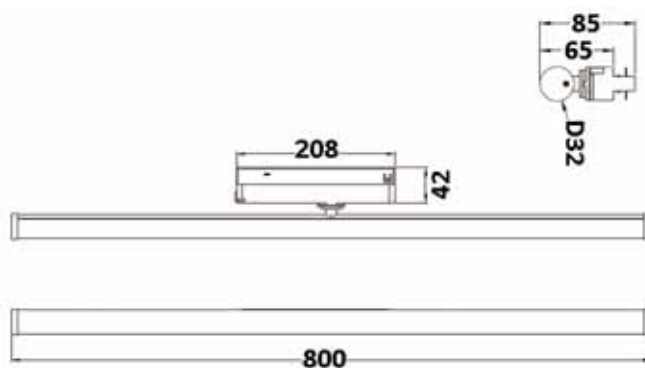

CLT 0.31 119 800 BL

CODE: 1409/031
L 800 x W 50 x H 85 mm
20 W LED
2000 Lm
3000 K
Ra > 80
300° - угол рассеивания
360° - угол вращения

Арматура - алюминий.
Покрытие - краска.
Цвет - черный.
Рассеиватель - пластик.
Цвет - белый.
Корпус светового элемента вращается на 360° вокруг адаптера.

IP20