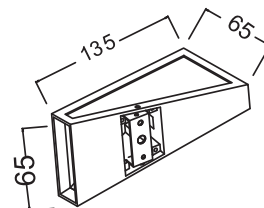

Арматура - алюминий.
Покрытие - краска.
Цвет - белый, серый.