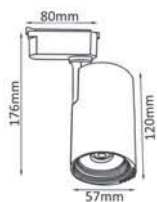

CLT 0.31 007

CLT 0.31 007 10W WH

CODE: 1409/017
Ø 57 x H 120 mm
10 W LED
950 Lm
3000 K
24°
Ra > 80
IP20