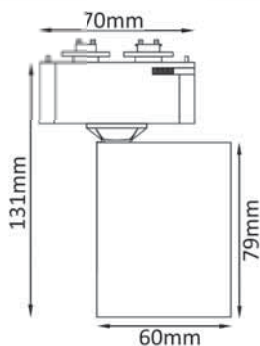

CLT 0.31 001

CLT 0.31 001 60 WH

CODE: 1409/001
Ø 60 x H 79 mm
1 x 50 W MR16 GU10
IP20

Арматура - металл,
покрытие - краска,
цвет - черный, белый.

CLT 0.31 001 60 BL

CODE: 1409/002
Ø 60 x H 79 mm
1 x 50 W GU10
IP20

CLT 0.31 001 60 BL-GO

CODE: 1409/029
Ø 60 x H 79 mm
1 x 50 W MR16 GU10

IP20

Арматура - алюминий.
Покрытие - гальваника, краска.
Цвет - черный, белый, черный + бронза, черный + золото.
Лампочка в комплект не входит.

CLT 0.31 001 60 BL-BZ

CODE: 1409/030
Ø 60 x H 79 mm
1 x 50 W MR16 GU10

IP20