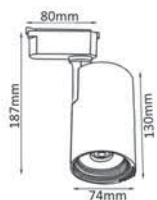

CLT 0.31 007

CLT 0.31 007 10W WH

CODE: 1409/017
Ø 57 x H 120 mm
10 W LED
950 Lm
3000 K
24°
Ra > 80
IP20

CLT 0.31 007 20W WH

CODE: 1409/019
Ø 74 x H 130 mm
20 W LED
1900 Lm
3000 K
24°
Ra > 80
IP20

CLT 0.31 007 10W BL

CODE: 1409/018
Ø 57 x H 120 mm
10 W LED
950 Lm
3000 K
24°
Ra > 80
IP20

CLT 0.31 007 20W BL

CODE: 1409/020
Ø 74 x H 130 mm
20 W LED
1900 Lm
3000 K
24°
Ra > 80
IP20

Арматура – металл,
покрытие – краска,
цвет – черный, белый.