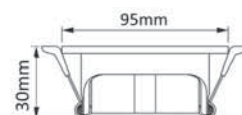

Арматура - металл,
покрытие - краска,
цвет - белый, черный.
Лампочка в комплект не входит.