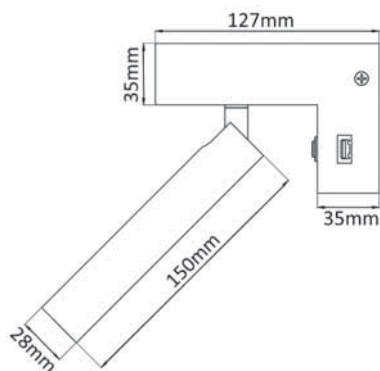

CLT 228

CLT 228W USB BL

CODE: 1400/134
L 180 x W 127 x H 200 mm
1 x 3 W LED
270 Lm
30°
Ra > 90
3000 K
USB 2 A / 5 V DC

CLT 228W USB WH

CODE: 1400/707
L 180 x W 127 x H 200 mm
1 x 3 W LED
270 Lm
30°
Ra > 90
3000 K
USB 2 A / 5 V DC

Арматура - алюминий,
покрытие - краска,
цвет - черный, белый.
USB разъем для зарядного устройства.