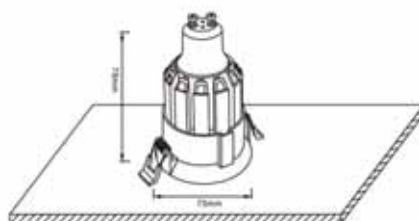

1 x 50 W MR16 GU10

Арматура - алюминий.
Покрытие - краска.
Цвет - черный, белый.
Лампочка в комплект не входит.

CLT 008

CLT 008C1WH

CODE: 1400/171
Ø 105 x H 54 mm
1 x 50 W MR16 GU10

CLT 008C1 BL

CODE: 1400/172
Ø 105 x H 54 mm
1 x 50 W MR16 GU10