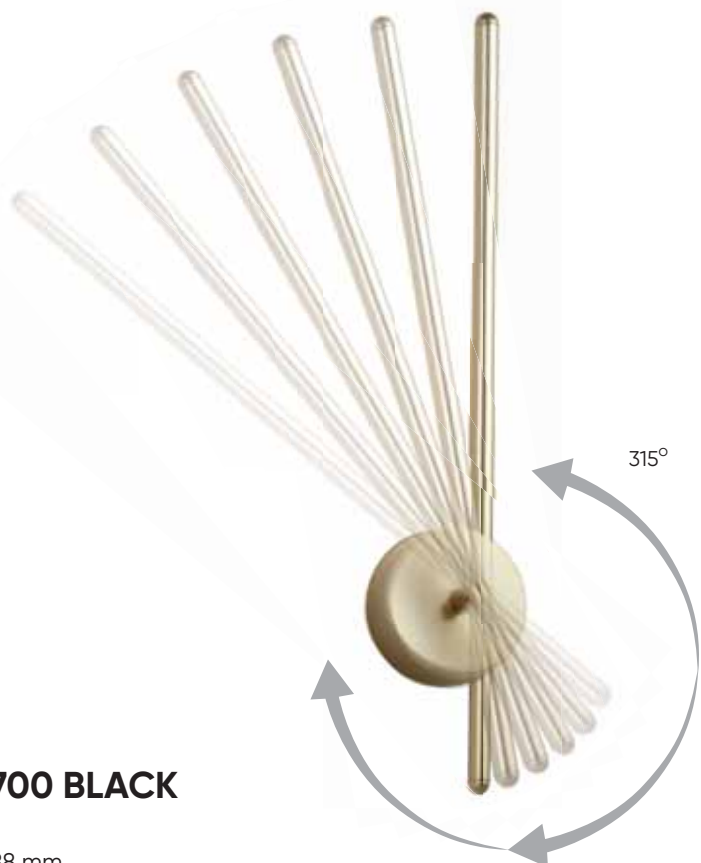

VERDE AP L700 BLACK

CODE: 3720/410
L 700 x W 120 x H 88 mm
10 W LED
600 Lm
3000 K
Ra > 80

IP20

VERDE AP L1000 BLACK

CODE: 3720/415
L 1000 x W 120 x H 88 mm
15 W LED
900 Lm
3000 K
Ra > 80

IP20

VERDE AP L500 BLACK

CODE: 3720/405
L 500 x W 100 x H 88 mm
5 W LED
300 Lm
3000 K
Ra > 80

IP20