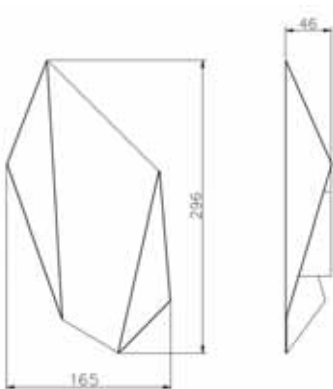

CLT 229

CLT 229W GO

CODE: 1400/520
L 155 x W 45 x H 300
2 x 3 W LED
405 Lm
3000 K
Ra > 80

CLT 229W WH

CODE: 1400/519
L 155 x W 45 x H 300
2 x 3 W LED
405 Lm
3000 K
Ra > 80