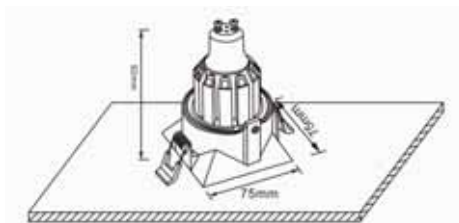

Арматура - алюминий.
Покрытие - краска.
Цвет - черный, белый.
Светильник поворотный.
Лампочка в комплект не входит.