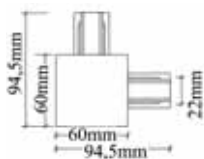

CLT 0.2211

CLT 0.2211 01 WH

CODE: 1408/025
Соединитель
встраиваемый
линейный
(однофазный)
L 78 x W 60 x H 20 mm
IP20

CLT 0.2211 02 WH

CODE: 1408/027
Соединитель
встраиваемый
Т-образный
(однофазный)
L 130 x W 95 x H 20 mm
IP20

CLT 0.2211 01 BL

CODE: 1408/026
Соединитель
встраиваемый
линейный
(однофазный)
L 78 x W 60 x H 20 mm
IP20

CLT 0.2211 02 BL

CODE: 1408/028
Соединитель
встраиваемый
Т-образный
(однофазный)
L 130 x W 95 x H 20 mm
IP20

CLT 0.2211 03 WH

CODE: 1408/029
Соединитель
встраиваемый
L-образный
(однофазный)
L 95 x W 95 x H 20 mm
IP20

CLT 0.2211 04 WH

CODE: 1408/031
Соединитель
встраиваемый
X-образный
(однофазный)
L 130 x W 130 x H 20 mm
IP20

CLT 0.2211 03 BL

CODE: 1408/030
Соединитель
встраиваемый
L-образный
(однофазный)
L 95 x W 95 x H 20 mm
IP20

CLT 0.2211 04 BL

CODE: 1408/032
Соединитель
встраиваемый
X-образный
(однофазный)
L 130 x W 130 x H 20 mm
IP20ц