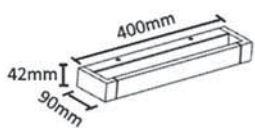

Арматура - металл,
покрытие - краска,
цвет - белый.