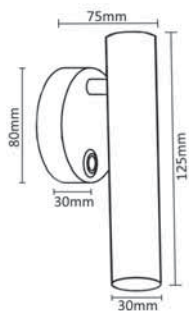

Арматура – металл,
покрытие: гальваника,
цвет – медный;
краска,
цвет – белый, черный.