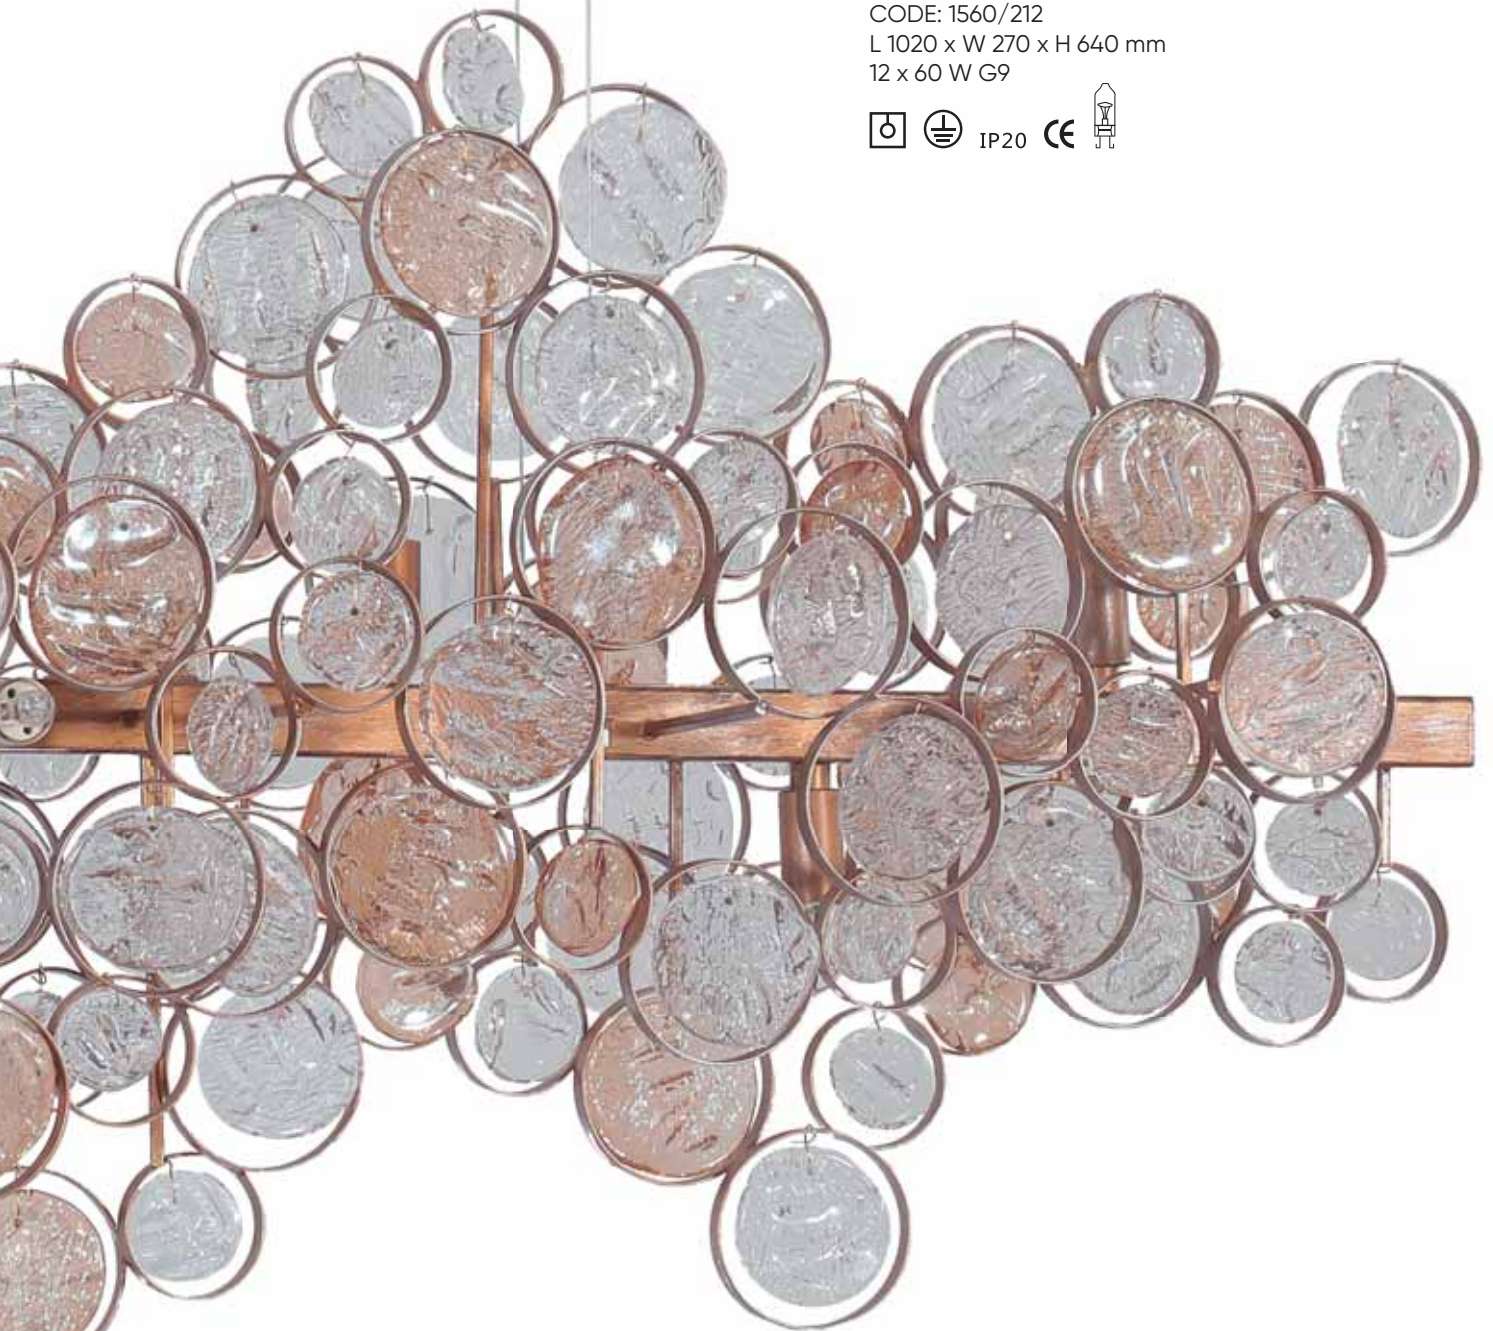

DESEO SP12 L1000 GOLD

CODE: 1560/212

L 1020 x W 270 x H 640 mm

12 x 60 W G9

IP20

Арматура - металл,
покрытие - краска,
цвет - золото матовое.
Подвески - стекло,
цвет - прозрачный + янтарный.

DESEO

GOLD