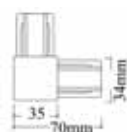

CLT 0.211 05 WH

CODE: 1408/013
Соединитель гибкий (однофазный)
I max – 10 A

CLT 0.211 05 BL

CODE: 1408/014
Соединитель гибкий (однофазный)
I max – 10 A

Арматура – металл + пластик.
Покрытие – краска.
Цвет – черный, белый.
С усиленной металлической пластиной