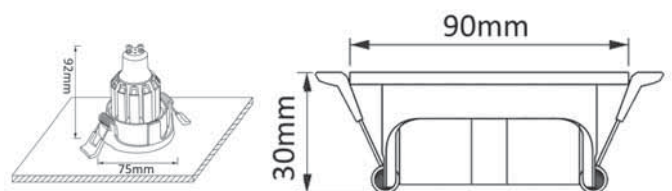

⊕ IP20 CE

CLT 004C1 BL

CODE: 1400/164
Ø 90 x H 30 mm
1 x 50 W GU10

⊕ IP20 CE

Арматура - металл,
покрытие - краска,
цвет - белый, черный.
Лампочка в комплект не входит.

CLT 019

CLT 019C90 WH

CODE: 1400/141
Ø 88 x H 40 mm
1 x 50 W MR16 GU10