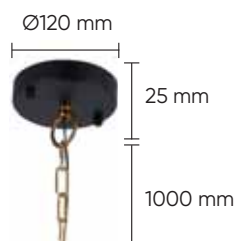

Универсальные потолочные базы
приобретаются отдельно см. стр. 584–587.

TANDEM

GOLD

TANDEM AP2 GOLD

CODE: 3151/402

L 250 x W 130 x H 350 mm

2 x 60 W E14

SP4