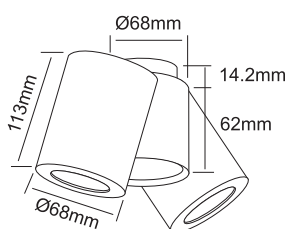

CLT 030C BL

CODE: 1401/101
Ø 60 x H 156 mm
1 x 50 W MR16 GU10

CLT 133C2

CODE: 1400/115
 Ø 294 x H 127.2 mm
 2 x 50 W MR16 GU10

CLT RING133C

CODE: 0990/026
 Ø 63.5 x H 19.5 mm

Арматура - металл,
 цвет - белый.
 В комплекте вставное декоративное кольцо,
 цвет - белый.
 Можно комбинировать с черным кольцом.
 Черное кольцо в комплект не входит.
 Лампочка в комплект не входит.