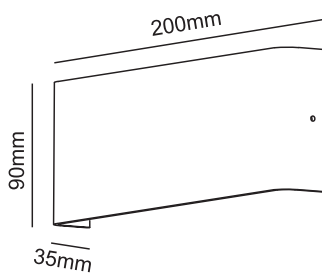

CLT 323

CLT 323W200 WH

CODE: 1400/411
L 200 x W 35 x H 90 mm
12 W LED
900 Lm
4000 K
Ra > 80

CLT 323W360 WH

CODE: 1400/412
L 360 x W 35 x H 90 mm
1 x 16 W LED
720 Lm
4000 K
Ra > 80

Арматура - металл,
покрытие - краска,
цвет - белый.