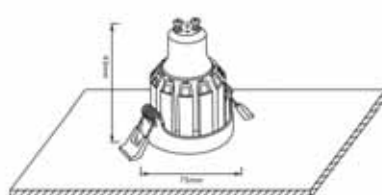

Арматура - алюминий.
Покрытие - краска.
Цвет - черный, белый.
Лампочка в комплект не входит.