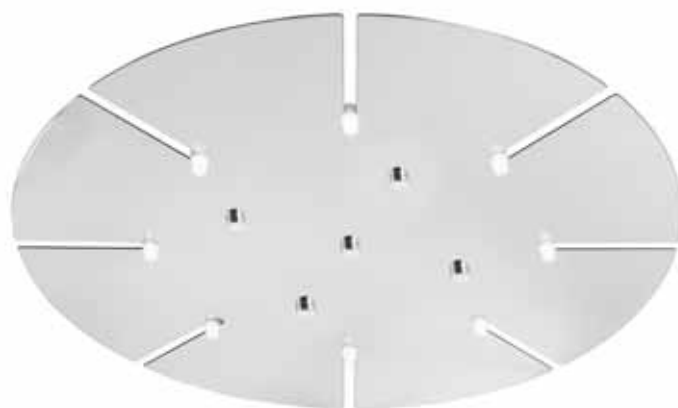

Потолочная база D600-8 CHROME

CODE: 0992/034

IP20

Потолочная база D600-8 GOLD

CODE: 0991/034

IP20