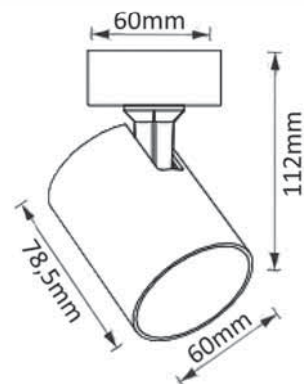

CODE: 1400/128
Ø 60 x H 112 mm
1 x 50 W MR16 GU10

CLT 017CW1R BL-BZ

CODE: 1401/112
Ø 60 x H 112 mm
1 x 50 W MR16 GU10

CLT 017CW1R BL-GO

CODE: 1401/113
Ø 60 x H 112 mm
1 x 50 W MR16 GU10

Арматура - алюминий.
Покрытие - гальваника, краска.
Цвет - черный, белый, черный-бронза, черный - золото.
Лампочка в комплект не входит.