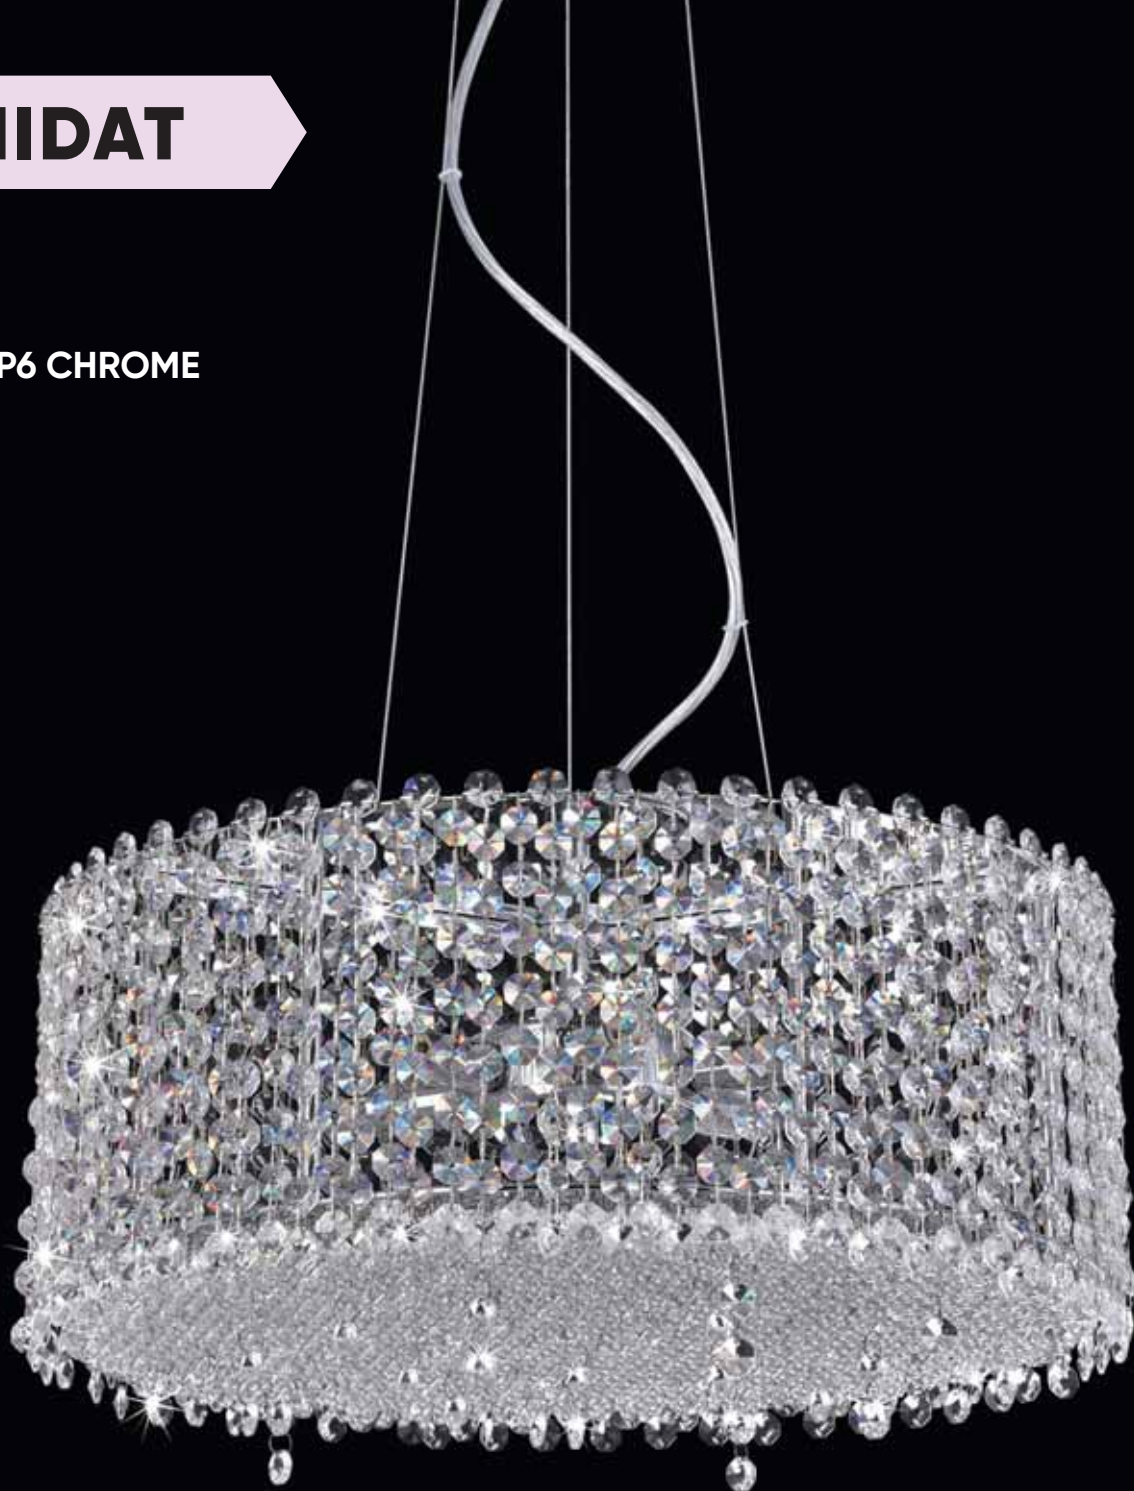

ETERNIDAT

ETERNIDAT SP6 CHROME

CODE: 1660/206
Ø 450 x H 190 mm
6 x 60 W G9

Арматура - металл,
покрытие - гальваника,
цвет - хром.
Подвески - хрусталь,
цвет - прозрачный.