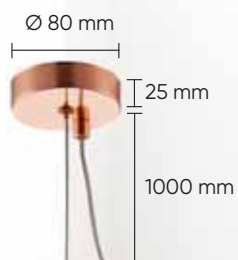

WOODY

COPPER

WOODY SP1 D200 COPPER

CODE: 3362/201

Ø 200 x H 300 mm

1 x 60 W E27

Арматура – металл,
покрытие – гальваника,
цвет – медный.

Плафон – стекло,
цвет – гальваника медная,
прозрачный.

Светильник может использоваться
с универсальными потолочными базами
см. стр. 584–587