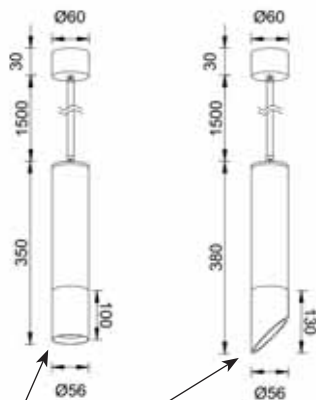

CLT 039SP250 WH-WH

CODE: 1400/210
Ø 56 x H 350-380 mm
1 x 50 W MR16 GU10

CLT 039SP250 BL-BL

CODE: 1400/209
Ø 56 x H 350-380 mm
1 x 50 W MR16 GU10

Арматура - металл.
Покрытие - краска.
Цвет - черный, белый.
В комплект входят две насадки на трубку.