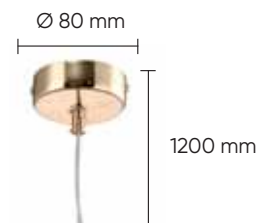

BELEZA

BELEZA SP1 E CHROME

CODE: 0232/201
Ø 175 x H 125 mm
1 x 5 W LED G9

SP1 B, SP1 E

SP1 F

Арматура – металл.
Покрытие – гальваника.
Цвет – хром.
Плафон – стекло.
Цвет – прозрачный.
Светильник может использоваться
с универсальными потолочными базами
см. стр. 584–587