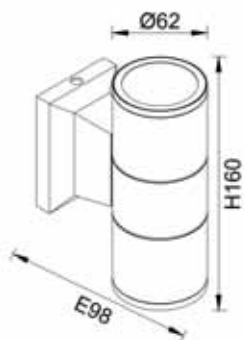

Арматура – металл, стекло.
Покрытие – краска.
Цвет – черный.
Рекомендуется лампа LED.
Лампочки в комплект не входят.