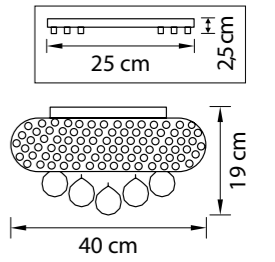

704032
ЗОЛОТО
ПРОЗРАЧНЫЙ
ЛЮСТРА ПОТОЛОЧНАЯ
3 x E14 max 40W
4 kg