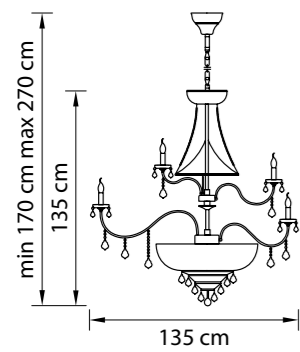

700514
ХРОМ
ПРОЗРАЧНЫЙ
ЛЮСТРА ПОДВЕСНАЯ
51 x E14 max 60W
45,6 kg