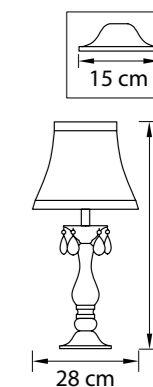

726911
БЕЛЫЙ
ПРОЗРАЧНЫЙ
НАСТОЛЬНАЯ ЛАМПА
1 x E27 max 40W
2,3 kg