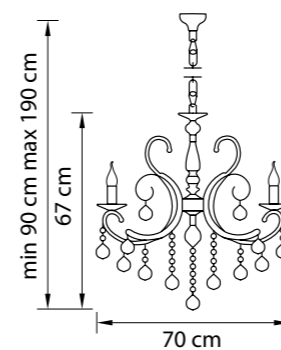

# Nuvola

706082  
 ЗОЛОТО  
 ПРОЗРАЧНЫЙ  
 ЛЮСТРА ПОДВЕСНАЯ  
 8 x E14 max 40W  
 13,3 kg

709634  
 ХРОМ  
 ПРОЗРАЧНЫЙ  
 БРА  
 2 x E14 max 40W  
 2,2 kg

Elegante

708082  
ЗОЛОТО  
ПРОЗРАЧНЫЙ  
ЛЮСТРА ПОДВЕСНАЯ  
8 x E14 max 60W  
14,5 kg