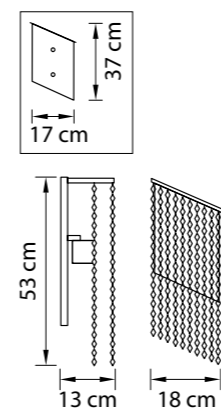

Nuvola

706082
ЗОЛОТО
ПРОЗРАЧНЫЙ
ЛЮСТРА ПОДВЕСНАЯ
8 x E14 max 40W
13,3 kg

709634
ХРОМ
ПРОЗРАЧНЫЙ
БРА
2 x E14 max 40W
2,2 kg