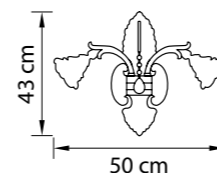

696622
ЗОЛОТО
ПРОЗРАЧНЫЙ
БРА
2 x E14 max 60W
2,4 kg

696062
ЗОЛОТО
ПРОЗРАЧНЫЙ
ЛЮСТРА ПОДВЕСНАЯ
6 x E14 max 60W
15 kg