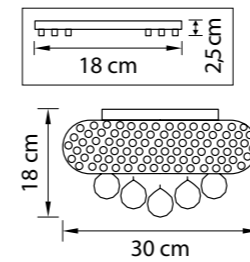

704032
ЗОЛОТО
ПРОЗРАЧНЫЙ
ЛЮСТРА ПОТОЛОЧНАЯ
3 x E14 max 40W
4 kg