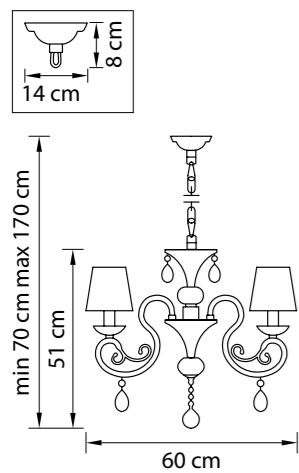

693062
ЗОЛОТО
ПРОЗРАЧНЫЙ
ЛЮСТРА ПОДВЕСНАЯ
6 x E14 max 40W
8,3 kg