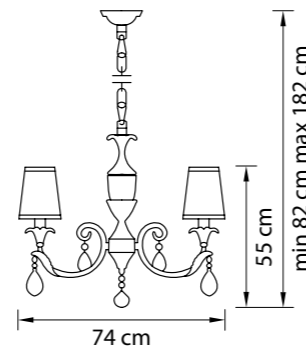

691154
РОЗОВЫЙ ХРОМ
ПРОЗРАЧНЫЙ
ЛЮСТРА ПОДВЕСНАЯ
15 x E14 max 40W
13,5 kg