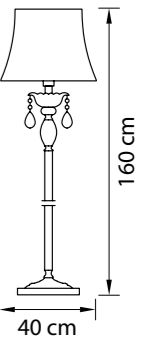

701711
ЛАТУНЬ
ПРОЗРАЧНЫЙ
ТОРШЕР
1 x E27 max 40W
8,8 kg