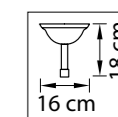

786242
МАТОВОЕ ЗОЛОТО
ПРОЗРАЧНЫЙ
ЛЮСТРА ПОДВЕСНАЯ
24 x E14 max 60W
84,9 kg