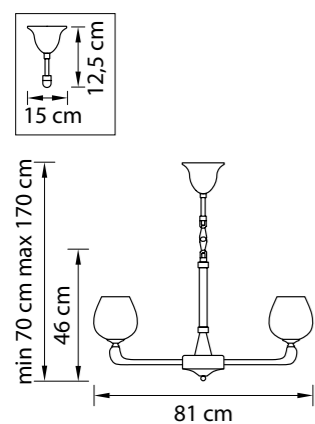

Nuvola

706082
ЗОЛОТО
ПРОЗРАЧНЫЙ
ЛЮСТРА ПОДВЕСНАЯ
8 x E14 max 40W
13,3 kg