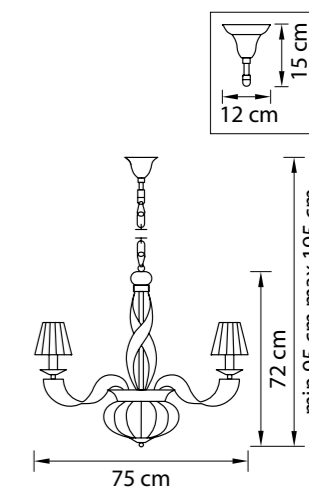

702104
ХРОМ
ПРОЗРАЧНЫЙ
ЛЮСТРА ПОДВЕСНАЯ
8 x E14 max 40W
2 x E14 max 40W
11,3 kg