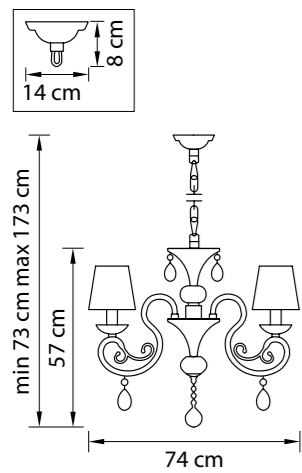

693084
ХРОМ
ПРОЗРАЧНЫЙ
ЛЮСТРА ПОДВЕСНАЯ
8 x E14 max 40W
11,2 kg