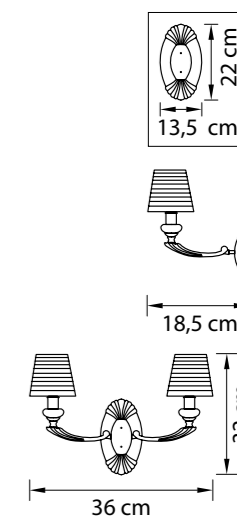

Ramo
690622
ЗОЛОТО
БРА
2 x E14 max 40W
1,45 kg