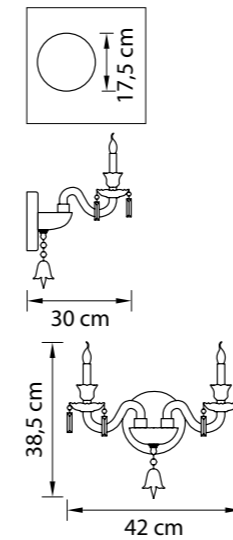

Campana

716364  
ХРОМ  
ПРОЗРАЧНЫЙ  
ЛЮСТРА ПОДВЕСНАЯ  
36 x E14 max 60W  
69,25 kg

716154  
 ХРОМ  
 ПРОЗРАЧНЫЙ  
 ЛЮСТРА ПОДВЕСНАЯ  
 15 x E14 max 60W  
 26,4 kg

104

716624  
 ХРОМ  
 ПРОЗРАЧНЫЙ  
 БРА  
 2 x E14 max 60W  
 3 kg