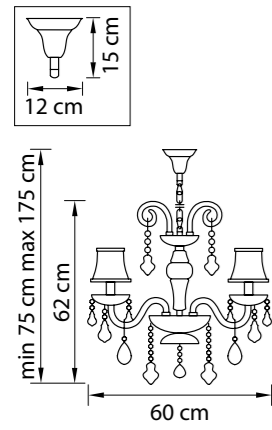

715627
ЧЕРНЫЙ ХРОМ
КОНЬЯЧНЫЙ
БРА
2 x E14 max 40W
1,9 kg