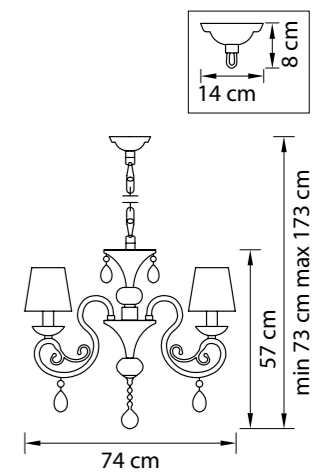

693082
ЗОЛОТО
ПРОЗРАЧНЫЙ
ЛЮСТРА ПОДВЕСНАЯ
8 x E14 max 40W
11,2 kg