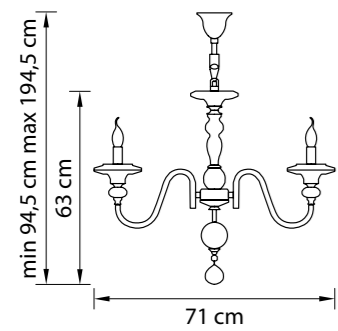

699104

ХРОМ
ПРОЗРАЧНЫЙ
ЛЮСТРА ПОДВЕСНАЯ
10 x E14 max 60W
14 kg

36

699064

ХРОМ
ПРОЗРАЧНЫЙ
ЛЮСТРА ПОДВЕСНАЯ
6 x E14 max 60W
9,3 kg