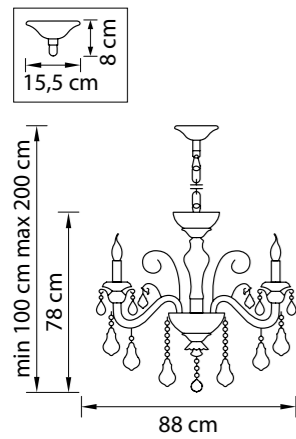

128

787612  
ЗОЛОТО  
ПРОЗРАЧНЫЙ  
БРА  
1 x E14 max 60W  
2 kg

10 cm

129

Lusso

788154  
СЕРЕБРО  
ПРОЗРАЧНЫЙ  
ЛЮСТРА ПОДВЕСНАЯ  
15 x E14 max 60W  
54,5 kg

788084  
СЕРЕБРО  
ПРОЗРАЧНЫЙ  
ЛЮСТРА ПОДВЕСНАЯ  
8 x E14 max 60W  
33,7 kg