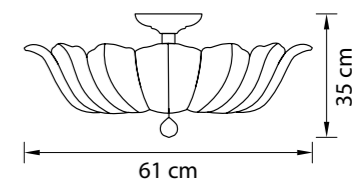

705134
ХРОМ
ПРОЗРАЧНЫЙ
ЛЮСТРА ПОТОЛОЧНАЯ
3 x G9 max 40W
10 x E14 max 60W
6,8 kg