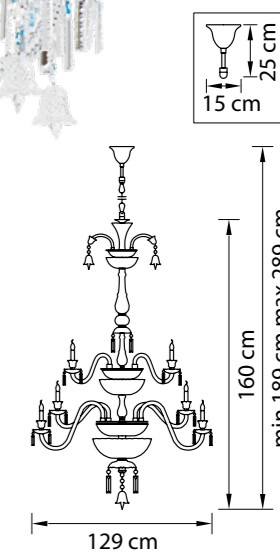

715627  
 ЧЕРНЫЙ ХРОМ  
 КОНЬЯЧНЫЙ  
 БРА  
 2 x E14 max 40W  
 1,9 kg

715957  
 ЧЕРНЫЙ ХРОМ  
 КОНЬЯЧНЫЙ  
 НАСТОЛЬНАЯ ЛАМПА  
 5 x E14 max 40W  
 5,7 kg

715757  
 ЧЕРНЫЙ ХРОМ  
 КОНЬЯЧНЫЙ  
 ТОРШЕР  
 5 x E14 max 40W  
 10,5 kg

Campana

716364  
ХРОМ  
ПРОЗРАЧНЫЙ  
ЛЮСТРА ПОДВЕСНАЯ  
36 x E14 max 60W  
69,25 kg

716154  
 ХРОМ  
 ПРОЗРАЧНЫЙ  
 ЛЮСТРА ПОДВЕСНАЯ  
 15 x E14 max 60W  
 26,4 kg

104

716624  
 ХРОМ  
 ПРОЗРАЧНЫЙ  
 БРА  
 2 x E14 max 60W  
 3 kg