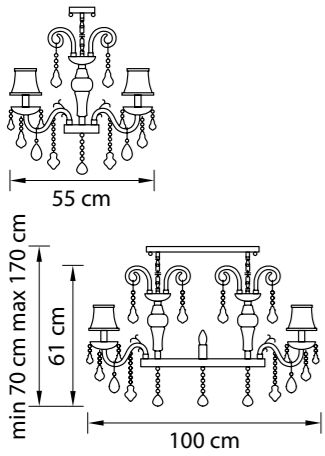

715067
ЧЕРНЫЙ ХРОМ
КОНЬЯЧНЫЙ
ЛЮСТРА ПОДВЕСНАЯ
6 x E14 max 40W
10 kg

715117
ЧЕРНЫЙ ХРОМ
КОНЬЯЧНЫЙ
ЛЮСТРА ПОДВЕСНАЯ
11 x E14 max 40W
17,5 kg