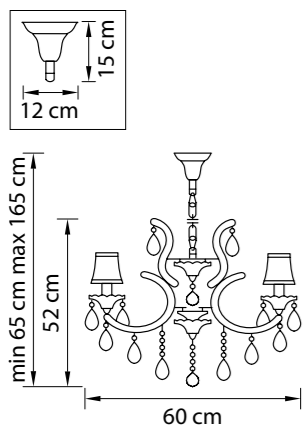

721083  
ЧЕРНЫЙ ХРОМ  
КОНЬЯЧНЫЙ  
ЛЮСТРА ПОДВЕСНАЯ  
8 x E14 max 40W  
13 kg

Princia

726081  
БЕЛЫЙ  
ПРОЗРАЧНЫЙ  
ЛЮСТРА ПОДВЕСНАЯ  
8 x E14 max 40W  
14,7 kg

726061  
 БЕЛЫЙ  
 ПРОЗРАЧНЫЙ  
 ЛЮСТРА ПОДВЕСНАЯ  
 6 x E14 max 40W  
 11,2 kg