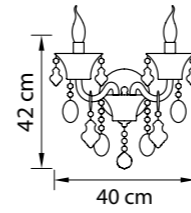

710622
ЗОЛОТО
ПРОЗРАЧНЫЙ
БРА
2 x E14 max 60W
3,1 kg