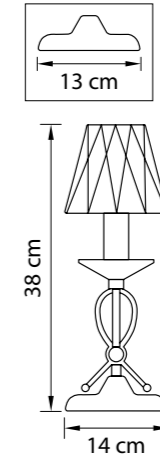

705914
ХРОМ
ПРОЗРАЧНЫЙ
НАСТОЛЬНАЯ ЛАМПА
1 x E14 max 40W
1,7 kg