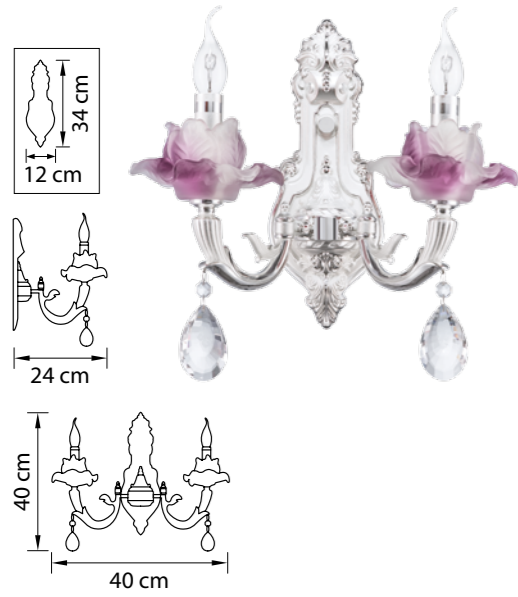

708052  
 ЗОЛОТО  
 ПРОЗРАЧНЫЙ  
 ЛЮСТРА ПОДВЕСНАЯ  
 5 x E14 max 60W  
 7,6 kg

708054  
 ХРОМ  
 ПРОЗРАЧНЫЙ  
 ЛЮСТРА ПОДВЕСНАЯ  
 5 x E14 max 60W  
 7,6 kg

Tesoro

710572  
ЗОЛОТО  
ПРОЗРАЧНЫЙ  
ЛЮСТРА ПОДВЕСНАЯ  
57 x E14 max 40W  
119 kg

710152  
 ЗОЛОТО  
 ПРОЗРАЧНЫЙ  
 ЛЮСТРА ПОДВЕСНАЯ  
 15 x E14 max 60W  
 24,4 kg

710622  
 ЗОЛОТО  
 ПРОЗРАЧНЫЙ  
 БРА  
 2 x E14 max 60W  
 3,1 kg

710082  
 ЗОЛОТО  
 ПРОЗРАЧНЫЙ  
 ЛЮСТРА ПОДВЕСНАЯ  
 8 x E14 max 60W  
 13,5 kg

Anemone

714104  
СЕРЕБРО  
ПРОЗРАЧНЫЙ  
ЛЮСТРА ПОДВЕСНАЯ  
10 x E14 max 60W  
24,9 kg

714624  
 СЕРЕБРО  
 ПРОЗРАЧНЫЙ  
 БРА  
 2 x E14 max 60W  
 2,5kg

714064  
 СЕРЕБРО  
 ПРОЗРАЧНЫЙ  
 ЛЮСТРА ПОДВЕСНАЯ  
 6 x E14 max 60W  
 11,5 kg

722640  
 ХРОМ  
 ПРОЗРАЧНЫЙ  
 БРА  
 6 x G4 max 20W  
 1,8 kg

Limpio

714084  
 СЕРЕБРО  
 ПРОЗРАЧНЫЙ  
 ЛЮСТРА ПОДВЕСНАЯ  
 8 x E14 max 60W  
 17 kg

722660  
 ЧЕРНЫЙ ХРОМ  
 ПРОЗРАЧНЫЙ  
 БРА  
 6 x G9 max 20W  
 3,15 kg