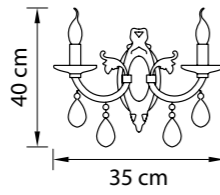

694622
ЗОЛОТО
ПРОЗРАЧНЫЙ
БРА
2 x E14 max 60W
1,8 kg

694062
ЗОЛОТО
ПРОЗРАЧНЫЙ
ЛЮСТРА ПОДВЕСНАЯ
6 x E14 max 60W
7,6 kg

694064
ХРОМ
ПРОЗРАЧНЫЙ
ЛЮСТРА ПОДВЕСНАЯ
6 x E14 max 60W
7,6 kg