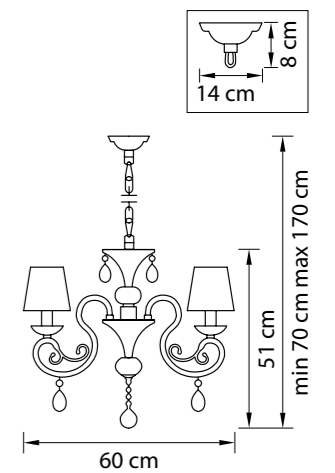

693064
ХРОМ
ПРОЗРАЧНЫЙ
ЛЮСТРА ПОДВЕСНАЯ
6 x E14 max 40W
8,3 kg