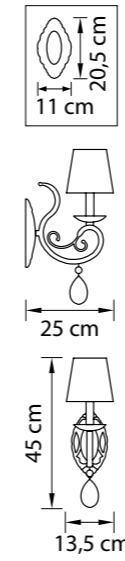

693612
ЗОЛОТО
ПРОЗРАЧНЫЙ
БРА
1 x E14 max 40W
1 kg