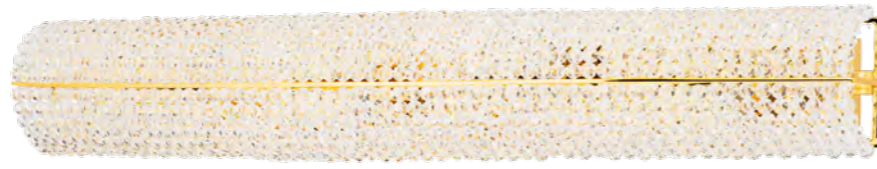

704652
ЗОЛОТО
ПРОЗРАЧНЫЙ
БРА
5 x E14 max 40W
2,3 kg