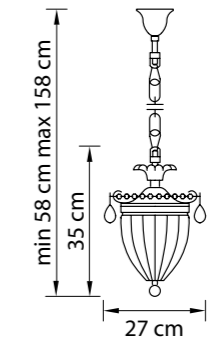

790612  
 ЗОЛОТО  
 ПРОЗРАЧНЫЙ  
 БРА  
 1 x E14 max 60W  
 2,4 kg

790032  
 ЗОЛОТО  
 ПРОЗРАЧНЫЙ  
 ЛЮСТРА ПОДВЕСНАЯ  
 3 x E14 max 60W  
 4,1 kg

790114  
 СЕРЕБРО  
 ПРОЗРАЧНЫЙ  
 ЛЮСТРА ПОДВЕСНАЯ  
 8 x E14 max 60W  
 3 x E14 max 60W  
 12,7 kg

790614  
 СЕРЕБРО  
 ПРОЗРАЧНЫЙ  
 БРА  
 1 x E14 max 60W  
 2,4 kg

790034  
 СЕРЕБРО  
 ПРОЗРАЧНЫЙ  
 ЛЮСТРА ПОДВЕСНАЯ  
 3 x E14 max 60W  
 4,1 kg

790064  
 СЕРЕБРО  
 ПРОЗРАЧНЫЙ  
 ЛЮСТРА ПОДВЕСНАЯ  
 6 x E14 max 60W  
 8,3 kg