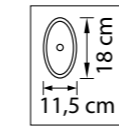

790614
СЕРЕБРО
ПРОЗРАЧНЫЙ
БРА
1 x E14 max 60W
2,4 kg