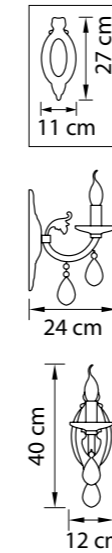

694061
БРОНЗА
ПРОЗРАЧНЫЙ
ЛЮСТРА ПОДВЕСНАЯ
6 x E14 max 60W
7,6 kg