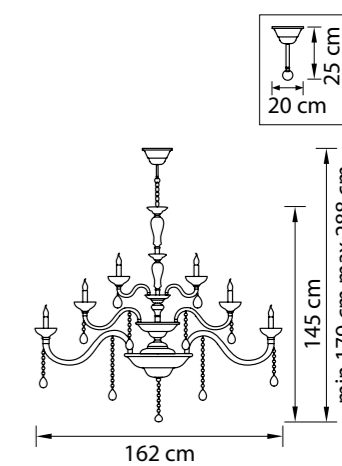

719368
МЕДЬ
ПРОЗРАЧНЫЙ
ЛЮСТРА ПОДВЕСНАЯ
36 x E14 max 60W
106,4 kg