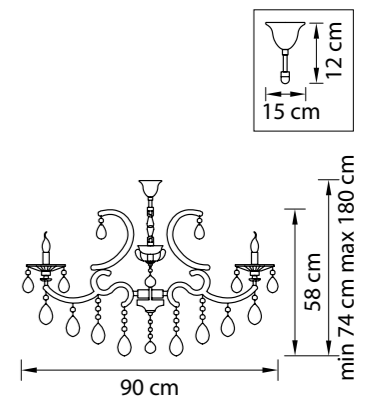

698125
ХРОМ
ПРОЗРАЧНЫЙ
ЛЮСТРА ПОДВЕСНАЯ
12 x E14 max 60W
18,5 kg