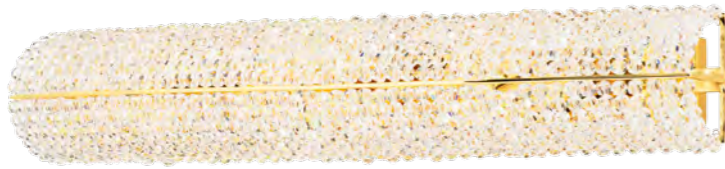

704642
ЗОЛОТО
ПРОЗРАЧНЫЙ
БРА
4 x E14 max 40W
1,9 kg