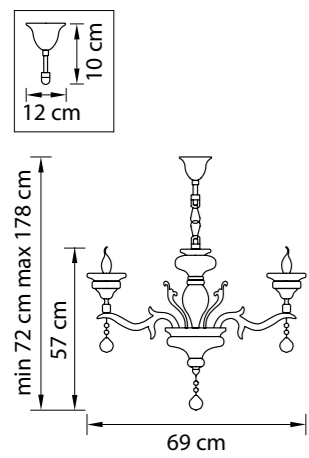

695062
ЗОЛОТО
КРАСНЫЙ
ЛЮСТРА ПОДВЕСНАЯ
6 x E14 max 60W
11,5 kg