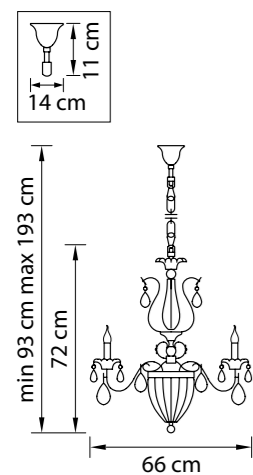

790111
БРОНЗА
ПРОЗРАЧНЫЙ
ЛЮСТРА ПОДВЕСНАЯ
8 x E14 max 60W
3 x E14 max 60W
12,7 kg