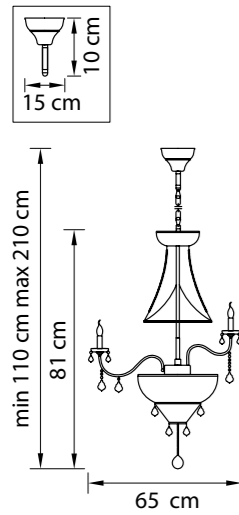

Размер колокола или основания

Схема с габаритными размерами:

Высота люстры min-max (cm)  
min - это высота люстры + карабины + колокол  
max - это высота люстры + карабин + колокол + цепь  
высота люстры регулируется за счет цепи

Высота люстры (cm)

Диаметр люстры (cm)  
в некоторых случаях вместо диаметра  
указывается ширина и глубина изделия

700514  
ХРОМ  
ПРОЗРАЧНЫЙ  
ЛЮСТРА ПОДВЕСНАЯ  
51 x E14 max 60W  
45,6 kg

42

700294  
ХРОМ  
ПРОЗРАЧНЫЙ  
ЛЮСТРА ПОДВЕСНАЯ  
29 x E14 max 60W  
20,7 kg

43

700164  
ХРОМ  
ПРОЗРАЧНЫЙ  
ЛЮСТРА ПОДВЕСНАЯ  
16 x E14 max 60W  
11,85 kg