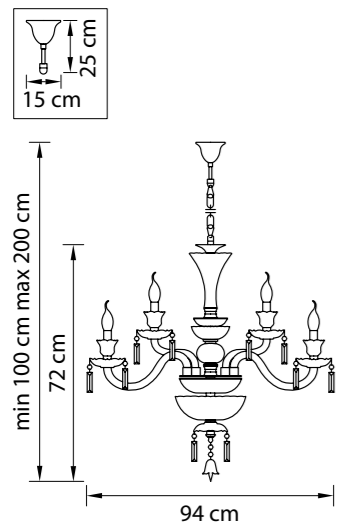

716154
ХРОМ
ПРОЗРАЧНЫЙ
ЛЮСТРА ПОДВЕСНАЯ
15 x E14 max 60W
26,4 kg

104

716624
ХРОМ
ПРОЗРАЧНЫЙ
БРА
2 x E14 max 60W
3 kg