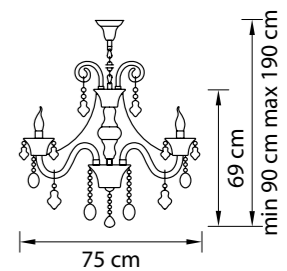

710082
ЗОЛОТО
ПРОЗРАЧНЫЙ
ЛЮСТРА ПОДВЕСНАЯ
8 x E14 max 60W
13,5 kg