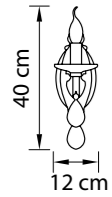

694062
ЗОЛОТО
ПРОЗРАЧНЫЙ
ЛЮСТРА ПОДВЕСНАЯ
6 x E14 max 60W
7,6 kg

694064
ХРОМ
ПРОЗРАЧНЫЙ
ЛЮСТРА ПОДВЕСНАЯ
6 x E14 max 60W
7,6 kg