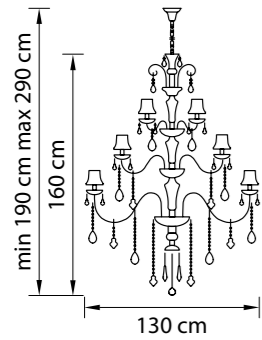

715287
ЧЕРНЫЙ ХРОМ
КОНЬЯЧНЫЙ
ЛЮСТРА ПОДВЕСНАЯ
28 x E14 max 40W
51,7 kg