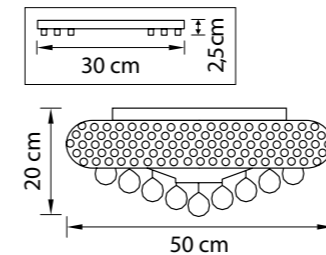

704034
ХРОМ
ПРОЗРАЧНЫЙ
ЛЮСТРА ПОТОЛОЧНАЯ
3 x E14 max 40W
4 kg

704094
ХРОМ
ПРОЗРАЧНЫЙ
ЛЮСТРА ПОТОЛОЧНАЯ
9 x E14 max 40W
10,6 kg