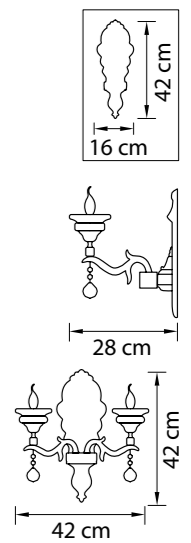

695622
ЗОЛОТО
КРАСНЫЙ
БРА
2 x E14 max 60W
2,3 kg