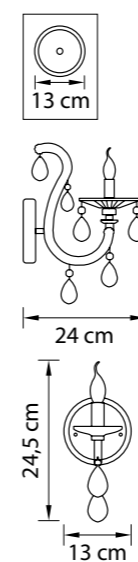

698165
ХРОМ
ПРОЗРАЧНЫЙ
ЛЮСТРА ПОДВЕСНАЯ
16 x E14 max 60W
18,6 kg

698065
ХРОМ
ПРОЗРАЧНЫЙ
ЛЮСТРА ПОДВЕСНАЯ
6 x E14 max 60W
8,8 kg