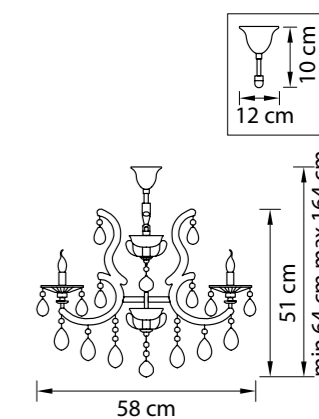

698065
ХРОМ
ПРОЗРАЧНЫЙ
ЛЮСТРА ПОДВЕСНАЯ
6 x E14 max 60W
8,8 kg