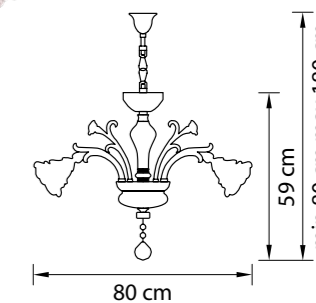

Размер колокола или основания

Схема с габаритными размерами:

Высота люстры min-max (cm)  
min - это высота люстры + карабины + колокол  
max - это высота люстры + карабин + колокол + цепь  
высота люстры регулируется за счет цепи

Высота люстры (cm)

Диаметр люстры (cm)  
в некоторых случаях вместо диаметра  
указывается ширина и глубина изделия

Rosata

696622  
ЗОЛОТО  
ПРОЗРАЧНЫЙ  
БРА  
2 x E14 max 60W  
2,4 kg

696062  
ЗОЛОТО  
ПРОЗРАЧНЫЙ  
ЛЮСТРА ПОДВЕСНАЯ  
6 x E14 max 60W  
15 kg

696082  
ЗОЛОТО  
ПРОЗРАЧНЫЙ  
ЛЮСТРА ПОДВЕСНАЯ  
8 x E14 max 60W  
19 kg