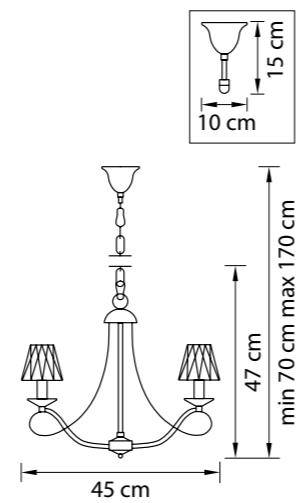

705032
ЗОЛОТО
ПРОЗРАЧНЫЙ
ЛЮСТРА ПОДВЕСНАЯ
3 x E14 max 40W
4 kg