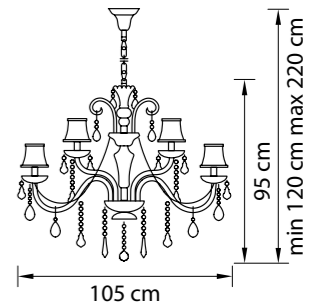

Nativo

715577  
ЧЕРНЫЙ ХРОМ  
КОНЬЯЧНЫЙ  
ЛЮСТРА ПОДВЕСНАЯ  
57 x E14 max 40W  
111,5 kg

715287  
ЧЕРНЫЙ ХРОМ  
КОНЬЯЧНЫЙ  
ЛЮСТРА ПОДВЕСНАЯ  
28 x E14 max 40W  
51,7 kg

715187  
ЧЕРНЫЙ ХРОМ  
КОНЬЯЧНЫЙ  
ЛЮСТРА ПОДВЕСНАЯ  
18 x E14 max 40W  
25 kg