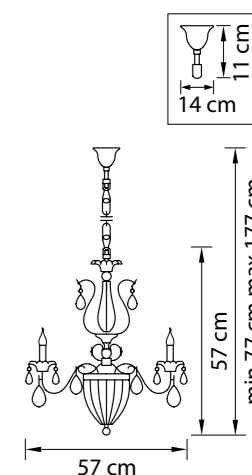

790061
БРОНЗА
ПРОЗРАЧНЫЙ
ЛЮСТРА ПОДВЕСНАЯ
6 x E14 max 60W
8,3 kg