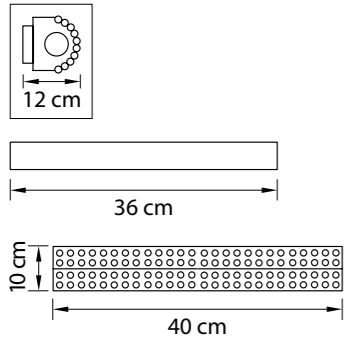

704632
ЗОЛОТО
ПРОЗРАЧНЫЙ
БРА
3 x E14 max 40W
1,6 kg