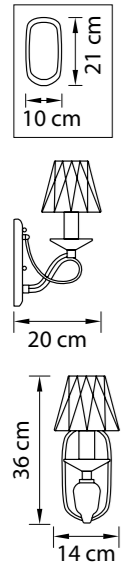

705612
ЗОЛОТО
ПРОЗРАЧНЫЙ
БРА
1 x E14 max 40W
0,9 kg

705912
ЗОЛОТО
ПРОЗРАЧНЫЙ
НАСТОЛЬНАЯ ЛАМПА
1 x E14 max 40W
1,7 kg