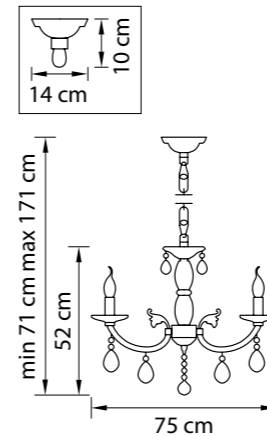

694082
ЗОЛОТО
ПРОЗРАЧНЫЙ
ЛЮСТРА ПОДВЕСНАЯ
8 x E14 max 60W
10 kg