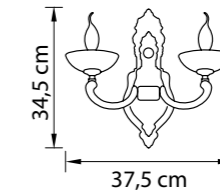

697622
ЗОЛОТО
БРА
2 x E14 max 60W
1,4 kg