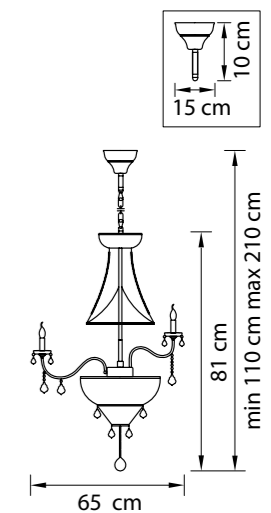

700162
ЗОЛОТО
ПРОЗРАЧНЫЙ
ЛЮСТРА ПОДВЕСНАЯ
16 x E14 max 60W
11,85 kg