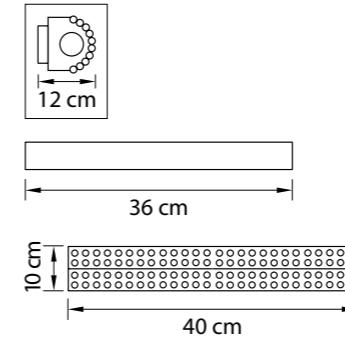

704634
ХРОМ
ПРОЗРАЧНЫЙ
БРА
3 x E14 max 40W
1,6 kg