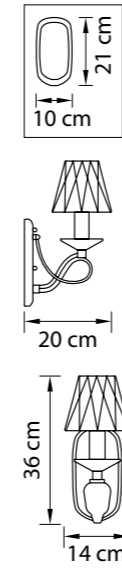

705032
ЗОЛОТО
ПРОЗРАЧНЫЙ
ЛЮСТРА ПОДВЕСНАЯ
3 x E14 max 40W
4 kg

705034
ХРОМ
ПРОЗРАЧНЫЙ
ЛЮСТРА ПОДВЕСНАЯ
3 x E14 max 40W
4 kg