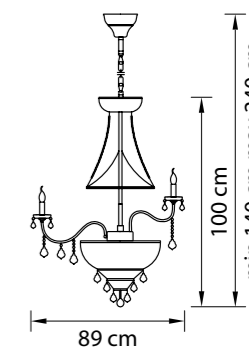

Размер колокола или основания

Схема с габаритными размерами:

Высота люстры min-max (cm)  
min - это высота люстры + карабины + колокол  
max - это высота люстры + карабин + колокол + цепь  
высота люстры регулируется за счет цепи

Высота люстры (cm)

Диаметр люстры (cm)  
в некоторых случаях вместо диаметра  
указывается ширина и глубина изделия

44

700624  
ХРОМ  
ПРОЗРАЧНЫЙ  
БРА  
2 x E14 max 60W  
1,2 kg

45

700511  
БРОНЗА  
ПРОЗРАЧНЫЙ  
ЛЮСТРА ПОДВЕСНАЯ  
51 x E14 max 60W  
45,6 kg

46

700291  
БРОНЗА  
ПРОЗРАЧНЫЙ  
ЛЮСТРА ПОДВЕСНАЯ  
29 x E14 max 60W  
20,7 kg