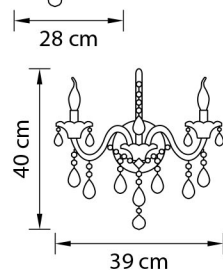

790061  
 БРОНЗА  
 ПРОЗРАЧНЫЙ  
 ЛЮСТРА ПОДВЕСНАЯ  
 6 x E14 max 60W  
 8,3 kg

Champa Nero

879127  
ЧЕРНЫЙ ХРОМ  
ПРОЗРАЧНЫЙ  
ЛЮСТРА ПОДВЕСНАЯ  
12 x E14 max 60W  
19,5 kg

879627  
ЧЕРНЫЙ ХРОМ  
ПРОЗРАЧНЫЙ  
БРА  
2 x E14 max 60W  
2,9 kg

ЭТИКЕТКА 105 мм x 74 мм