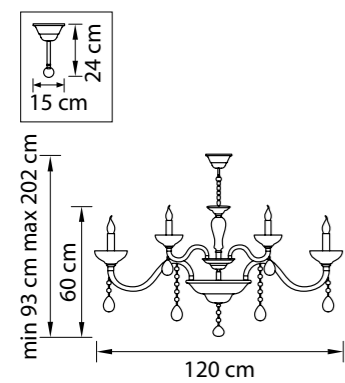

716084  
 ХРОМ  
 ПРОЗРАЧНЫЙ  
 ЛЮСТРА ПОДВЕСНАЯ  
 8 x E14 max 60W  
 15,25 kg

105

Artifici

719368  
МЕДЬ  
ПРОЗРАЧНЫЙ  
ЛЮСТРА ПОДВЕСНАЯ  
36 x E14 max 60W  
106,4 kg

719188  
МЕДЬ  
ПРОЗРАЧНЫЙ  
ЛЮСТРА ПОДВЕСНАЯ  
18 x E14 max 60W  
40 kg