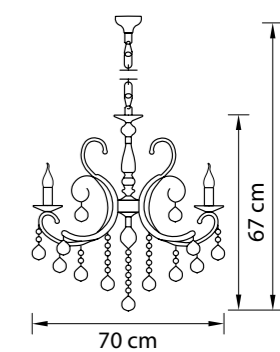

708054
ХРОМ
ПРОЗРАЧНЫЙ
ЛЮСТРА ПОДВЕСНАЯ
5 x E14 max 60W
7,6 kg