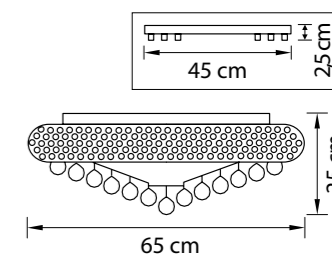

704174
ХРОМ
ПРОЗРАЧНЫЙ
ЛЮСТРА ПОТОЛОЧНАЯ
17 x E14 max 40W
19 kg