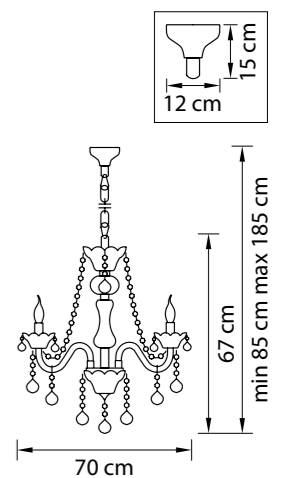

738082
ЗОЛОТО
ПРОЗРАЧНЫЙ
ЛЮСТРА ПОДВЕСНАЯ
8 x E14 max 60W
13 kg