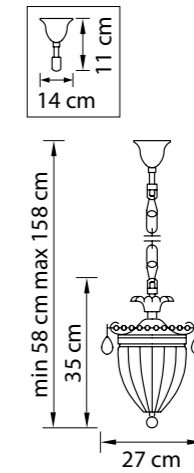

790031
БРОНЗА
ПРОЗРАЧНЫЙ
ЛЮСТРА ПОДВЕСНАЯ
3 x E14 max 60W
4,1 kg