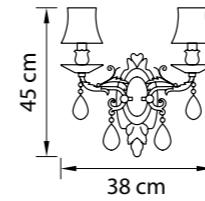

701911
ЛАТУНЬ
ПРОЗРАЧНЫЙ
НАСТОЛЬНАЯ ЛАМПА
1 x E27 max 40W
3,7 kg