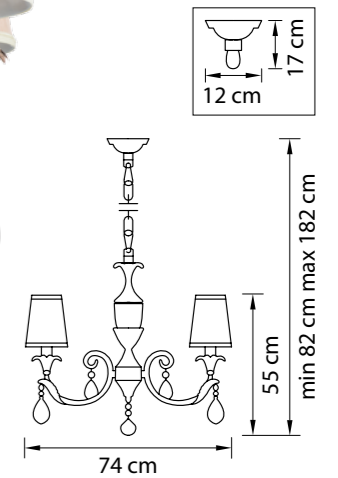

691084
РОЗОВЫЙ ХРОМ
ПРОЗРАЧНЫЙ
ЛЮСТРА ПОДВЕСНАЯ
8 x E14 max 40W
8 kg