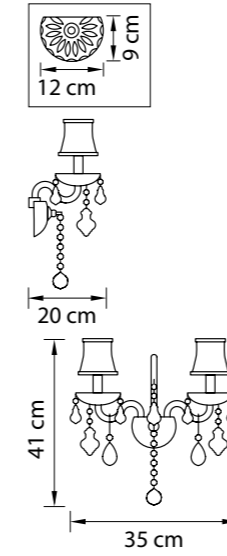

715627
ЧЕРНЫЙ ХРОМ
КОНЬЯЧНЫЙ
БРА
2 x E14 max 40W
1,9 kg