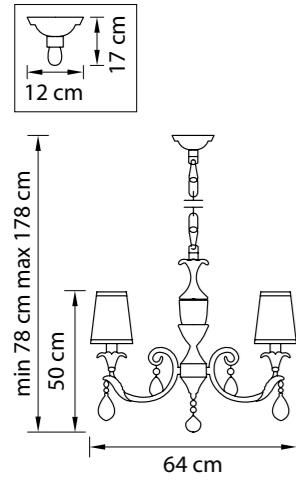

691064
РОЗОВЫЙ ХРОМ
ПРОЗРАЧНЫЙ
ЛЮСТРА ПОДВЕСНАЯ
6 x E14 max 40W
6,2 kg