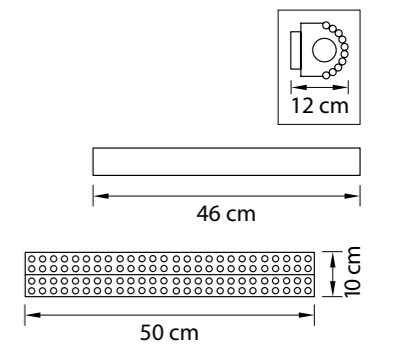

704644
ХРОМ
ПРОЗРАЧНЫЙ
БРА
4 x E14 max 40W
1,9 kg