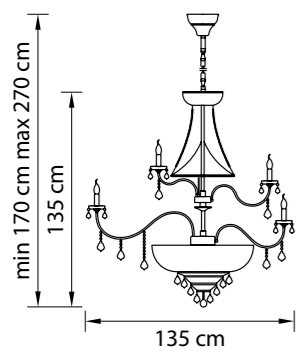

Размер колокола или основания

Схема с габаритными размерами:

Высота люстры min-max (cm)  
min - это высота люстры + карабины + колокол  
max - это высота люстры + карабин + колокол + цепь  
высота люстры регулируется за счет цепи

Высота люстры (cm)

Диаметр люстры (cm)  
в некоторых случаях вместо диаметра  
указывается ширина и глубина изделия

44

700624  
ХРОМ  
ПРОЗРАЧНЫЙ  
БРА  
2 x E14 max 60W  
1,2 kg

45

700511  
БРОНЗА  
ПРОЗРАЧНЫЙ  
ЛЮСТРА ПОДВЕСНАЯ  
51 x E14 max 60W  
45,6 kg

46

700291  
БРОНЗА  
ПРОЗРАЧНЫЙ  
ЛЮСТРА ПОДВЕСНАЯ  
29 x E14 max 60W  
20,7 kg