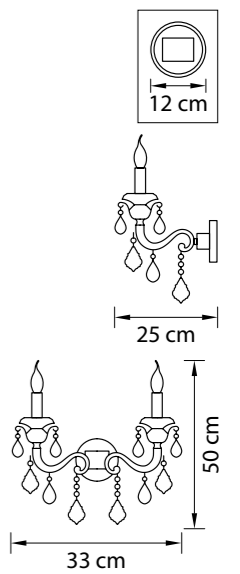

788084
СЕРЕБРО
ПРОЗРАЧНЫЙ
ЛЮСТРА ПОДВЕСНАЯ
8 x E14 max 60W
33,7 kg

132

788624
СЕРЕБРО
ПРОЗРАЧНЫЙ
БРА
2 x E14 max 60W
3,7 kg

133