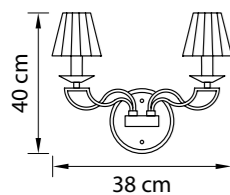

702622
ЗОЛОТО
ПРОЗРАЧНЫЙ
БРА
2 x E14 max 40W
1,7 kg