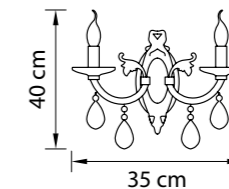

694061
БРОНЗА
ПРОЗРАЧНЫЙ
ЛЮСТРА ПОДВЕСНАЯ
6 x E14 max 60W
7,6 kg