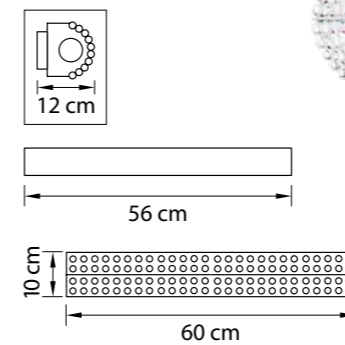

704642  
 ЗОЛОТО  
 ПРОЗРАЧНЫЙ  
 БРА  
 4 x E14 max 40W  
 1,9 kg

704644  
 ХРОМ  
 ПРОЗРАЧНЫЙ  
 БРА  
 4 x E14 max 40W  
 1,9 kg

704652  
 ЗОЛОТО  
 ПРОЗРАЧНЫЙ  
 БРА  
 5 x E14 max 40W  
 2,3 kg

704654  
 ХРОМ  
 ПРОЗРАЧНЫЙ  
 БРА  
 5 x E14 max 40W  
 2,3 kg