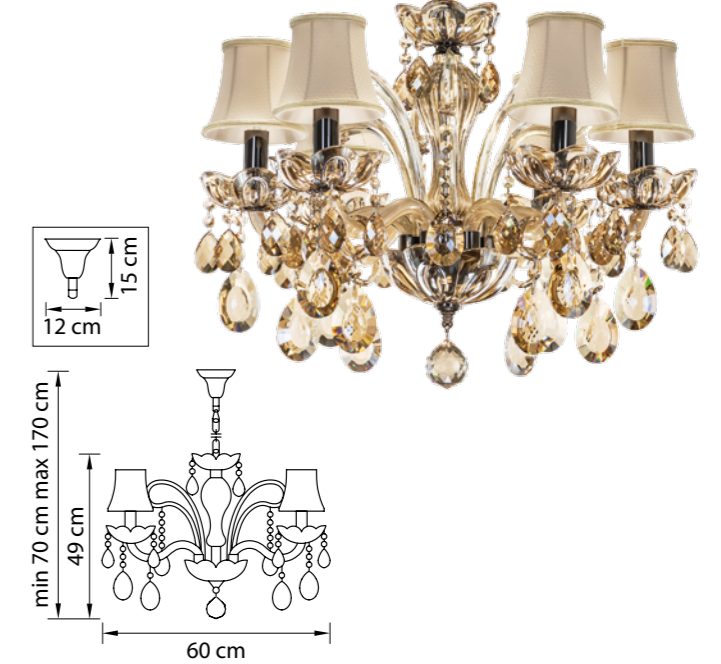

719068  
 МЕДЬ  
 ПРОЗРАЧНЫЙ  
 ЛЮСТРА ПОДВЕСНАЯ  
 6 x E14 max 60W  
 11,6 kg

Acesso

721623  
ЧЕРНЫЙ ХРОМ  
КОНЬЯЧНЫЙ  
БРА  
2 x E14 max 40W  
2,5 kg

721063  
ЧЕРНЫЙ ХРОМ  
КОНЬЯЧНЫЙ  
ЛЮСТРА ПОДВЕСНАЯ  
6 x E14 max 40W  
9,9 kg