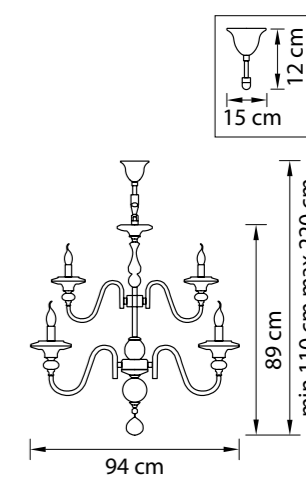

699184
ХРОМ
ПРОЗРАЧНЫЙ
ЛЮСТРА ПОДВЕСНАЯ
18 x E14 max 60W
24,1 kg