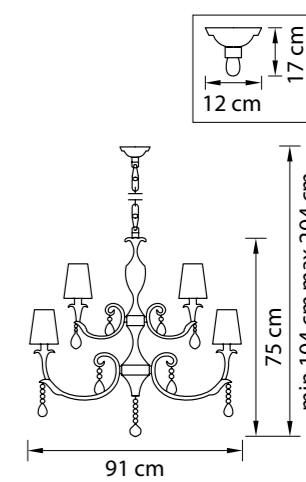

691062
ЗОЛОТО
ПРОЗРАЧНЫЙ
ЛЮСТРА ПОДВЕСНАЯ
6 x E14 max 40W
6,2 kg

691152
ЗОЛОТО
ПРОЗРАЧНЫЙ
ЛЮСТРА ПОДВЕСНАЯ
15 x E14 max 40W
13,5 kg