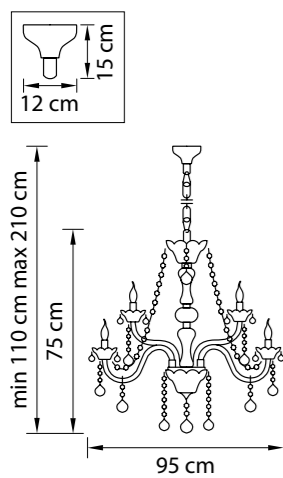

738152
ЗОЛОТО
ПРОЗРАЧНЫЙ
ЛЮСТРА ПОДВЕСНАЯ
15 x E14 max 60W
20,7 kg