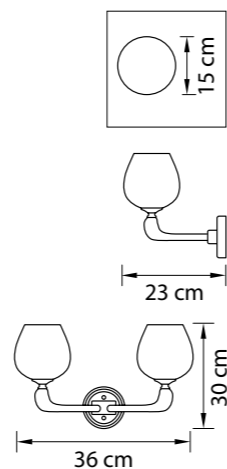

Nuvola

706082
ЗОЛОТО
ПРОЗРАЧНЫЙ
ЛЮСТРА ПОДВЕСНАЯ
8 x E14 max 40W
13,3 kg

709634
ХРОМ
ПРОЗРАЧНЫЙ
БРА
2 x E14 max 40W
2,2 kg