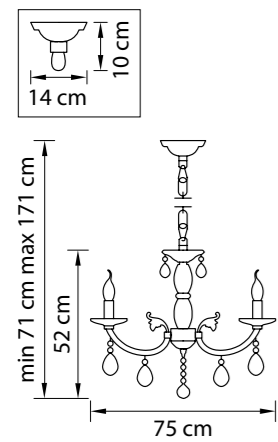

694061
БРОНЗА
ПРОЗРАЧНЫЙ
ЛЮСТРА ПОДВЕСНАЯ
6 x E14 max 60W
7,6 kg