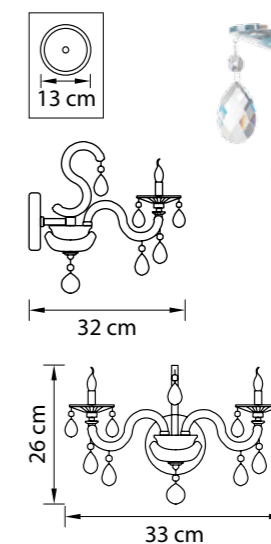

Размер колокола или основания

Схема с габаритными размерами:

Высота люстры min-max (cm)  
min - это высота люстры + карабины + колокол  
max - это высота люстры + карабин + колокол + цепь  
высота люстры регулируется за счет цепи

Высота люстры (cm)

Диаметр люстры (cm)  
в некоторых случаях вместо диаметра  
указывается ширина и глубина изделия

Barcato

697612  
ЗОЛОТО  
БРА  
1 x E14 max 60W  
0,8 kg

697622  
ЗОЛОТО  
БРА  
2 x E14 max 60W  
1,4 kg

697082  
ЗОЛОТО  
ЛЮСТРА ПОДВЕСНАЯ  
8 x E14 max 60W  
11 kg

Champa Blu

698125  
ХРОМ  
ПРОЗРАЧНЫЙ  
ЛЮСТРА ПОДВЕСНАЯ  
12 x E14 max 60W  
18,5 kg

698085  
 ХРОМ  
 ПРОЗРАЧНЫЙ  
 ЛЮСТРА ПОДВЕСНАЯ  
 8 x E14 max 60W  
 11 kg

698615  
 ХРОМ  
 ПРОЗРАЧНЫЙ  
 БРА  
 1 x E14 max 60W  
 1,4 kg

698625  
 ХРОМ  
 ПРОЗРАЧНЫЙ  
 БРА  
 2 x E14 max 60W  
 2,5 kg