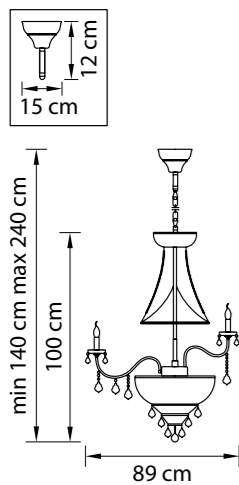

700292
ЗОЛОТО
ПРОЗРАЧНЫЙ
ЛЮСТРА ПОДВЕСНАЯ
29 x E14 max 60W
20,7 kg