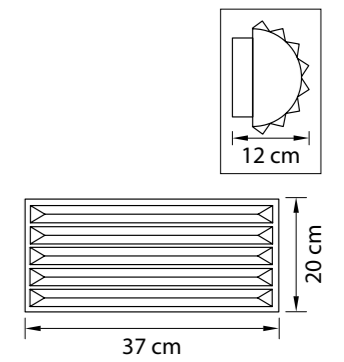

722660
ЧЕРНЫЙ ХРОМ
ПРОЗРАЧНЫЙ
БРА
6 x G9 max 20W
3,15 kg