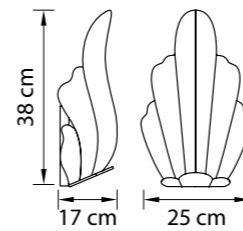

705634
ХРОМ
ПРОЗРАЧНЫЙ
БРА
3 x E14 max 60W
1,6 kg