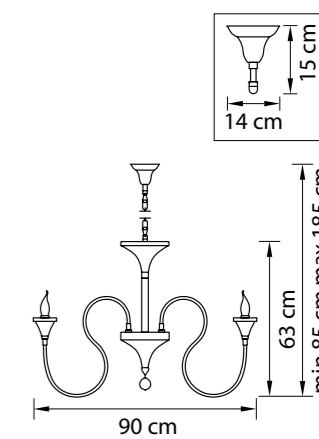

702082  
 ЗОЛОТО  
 ПРОЗРАЧНЫЙ  
 ЛЮСТРА ПОДВЕСНАЯ  
 8 x E14 max 40W  
 9,5 kg

702084  
 ХРОМ  
 ПРОЗРАЧНЫЙ  
 ЛЮСТРА ПОДВЕСНАЯ  
 8 x E14 max 40W  
 9,5 kg

Serpente

703084  
СЕРЕБРО  
ПРОЗРАЧНЫЙ  
ЛЮСТРА ПОДВЕСНАЯ  
8 x E14 max 60W  
10 kg