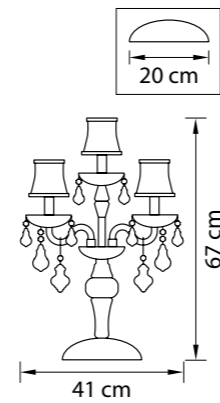

715627
ЧЕРНЫЙ ХРОМ
КОНЬЯЧНЫЙ
БРА
2 x E14 max 40W
1,9 kg