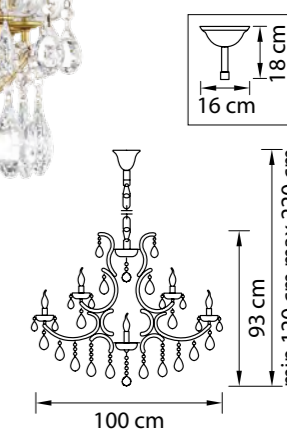

738152  
 ЗОЛОТО  
 ПРОЗРАЧНЫЙ  
 ЛЮСТРА ПОДВЕСНАЯ  
 15 x E14 max 60W  
 20,7 kg

738622  
 ЗОЛОТО  
 ПРОЗРАЧНЫЙ  
 БРА  
 2 x E14 max 60W  
 2,2 kg

738082  
 ЗОЛОТО  
 ПРОЗРАЧНЫЙ  
 ЛЮСТРА ПОДВЕСНАЯ  
 8 x E14 max 60W  
 13 kg

Champa

775623  
ШАМПАНЬ  
ПРОЗРАЧНЫЙ  
БРА  
2 x E14 max 60W  
3,3 kg

775313  
ШАМПАНЬ  
ПРОЗРАЧНЫЙ  
ЛЮСТРА ПОДВЕСНАЯ  
31 x E14 max 60W  
38,3 kg

Ampollo

786622  
МАТОВОЕ ЗОЛОТО  
ПРОЗРАЧНЫЙ  
БРА  
2 x E14 max 60W  
3,4 kg