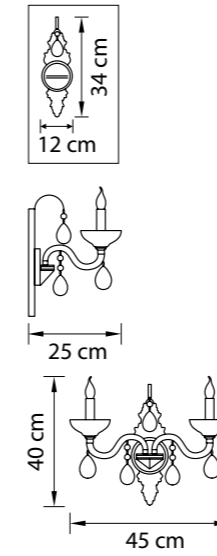

108

719108  
МЕДЬ  
ПРОЗРАЧНЫЙ  
ЛЮСТРА ПОДВЕСНАЯ  
10 x E14 max 60W  
22,2 kg

109

719088  
 МЕДЬ  
 ПРОЗРАЧНЫЙ  
 ЛЮСТРА ПОДВЕСНАЯ  
 8 x E14 max 60W  
 15,2 kg

719628  
 МЕДЬ  
 ПРОЗРАЧНЫЙ  
 БРА  
 2 x E14 max 60W  
 2,8 kg