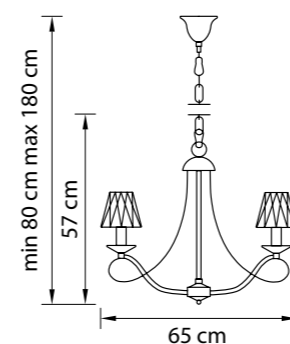

705062
ЗОЛОТО
ПРОЗРАЧНЫЙ
ЛЮСТРА ПОДВЕСНАЯ
6 x E14 max 40W
7,85 kg

705064
ХРОМ
ПРОЗРАЧНЫЙ
ЛЮСТРА ПОДВЕСНАЯ
6 x E14 max 40W
7,85 kg