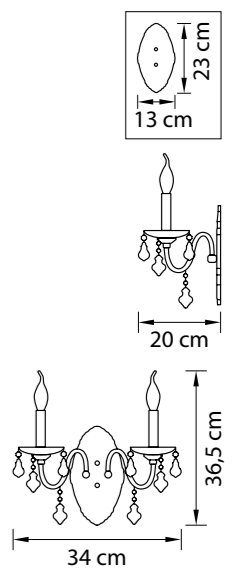

700161
БРОНЗА
ПРОЗРАЧНЫЙ
ЛЮСТРА ПОДВЕСНАЯ
16 x E14 max 60W
11,85 kg

48

700621
БРОНЗА
ПРОЗРАЧНЫЙ
БРА
2 x E14 max 60W
1,2 kg

49