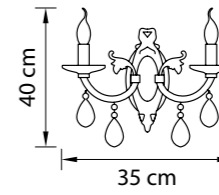

694062
ЗОЛОТО
ПРОЗРАЧНЫЙ
ЛЮСТРА ПОДВЕСНАЯ
6 x E14 max 60W
7,6 kg

694064
ХРОМ
ПРОЗРАЧНЫЙ
ЛЮСТРА ПОДВЕСНАЯ
6 x E14 max 60W
7,6 kg