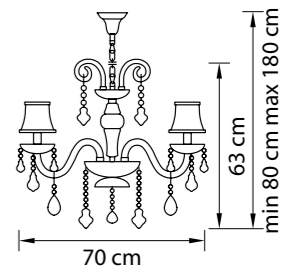

715757
ЧЕРНЫЙ ХРОМ
КОНЬЯЧНЫЙ
ТОРШЕР
5 x E14 max 40W
10,5 kg

715087
ЧЕРНЫЙ ХРОМ
КОНЬЯЧНЫЙ
ЛЮСТРА ПОДВЕСНАЯ
8 x E14 max 40W
12,5 kg