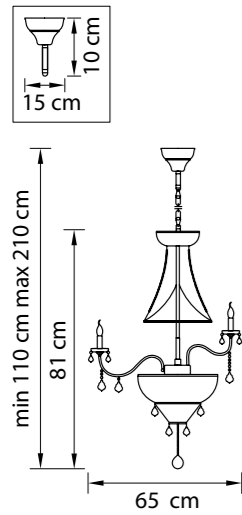

700161
БРОНЗА
ПРОЗРАЧНЫЙ
ЛЮСТРА ПОДВЕСНАЯ
16 x E14 max 60W
11,85 kg

48

700621
БРОНЗА
ПРОЗРАЧНЫЙ
БРА
2 x E14 max 60W
1,2 kg