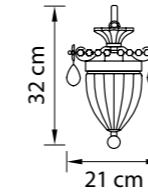

790612
ЗОЛОТО
ПРОЗРАЧНЫЙ
БРА
1 x E14 max 60W
2,4 kg