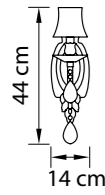

701911
ЛАТУНЬ
ПРОЗРАЧНЫЙ
НАСТОЛЬНАЯ ЛАМПА
1 x E27 max 40W
3,7 kg