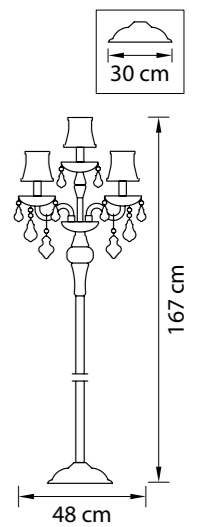

715627
ЧЕРНЫЙ ХРОМ
КОНЬЯЧНЫЙ
БРА
2 x E14 max 40W
1,9 kg