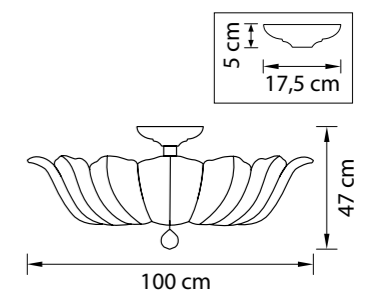

705184  
ХРОМ  
ПРОЗРАЧНЫЙ  
ЛЮСТРА ПОТОЛОЧНАЯ  
6 x G9 max 40W  
12 x E14 max 60W  
14,3 kg

705632  
 ЗОЛОТО  
 ПРОЗРАЧНЫЙ  
 БРА  
 3 x E14 max 60W  
 1,6 kg

705634  
 ХРОМ  
 ПРОЗРАЧНЫЙ  
 БРА  
 3 x E14 max 60W  
 1,6 kg