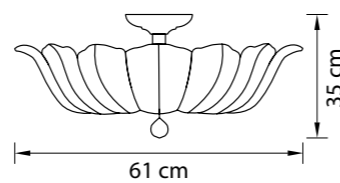

705132
ЗОЛОТО
ПРОЗРАЧНЫЙ
ЛЮСТРА ПОТОЛОЧНАЯ
3 x G9 max 40W
10 x E14 max 60W
6,8 kg