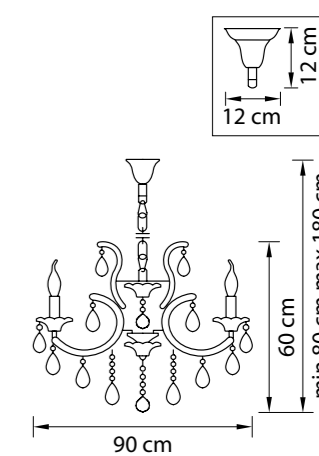

790614  
 СЕРЕБРО  
 ПРОЗРАЧНЫЙ  
 БРА  
 1 x E14 max 60W  
 2,4 kg

790034  
 СЕРЕБРО  
 ПРОЗРАЧНЫЙ  
 ЛЮСТРА ПОДВЕСНАЯ  
 3 x E14 max 60W  
 4,1 kg

790064  
 СЕРЕБРО  
 ПРОЗРАЧНЫЙ  
 ЛЮСТРА ПОДВЕСНАЯ  
 6 x E14 max 60W  
 8,3 kg

790111  
 БРОНЗА  
 ПРОЗРАЧНЫЙ  
 ЛЮСТРА ПОДВЕСНАЯ  
 8 x E14 max 60W  
 3 x E14 max 60W  
 12,7 kg

790611  
 БРОНЗА  
 ПРОЗРАЧНЫЙ  
 БРА  
 1 x E14 max 60W  
 2,4 kg

790031  
 БРОНЗА  
 ПРОЗРАЧНЫЙ  
 ЛЮСТРА ПОДВЕСНАЯ  
 3 x E14 max 60W  
 4,1 kg

790061  
 БРОНЗА  
 ПРОЗРАЧНЫЙ  
 ЛЮСТРА ПОДВЕСНАЯ  
 6 x E14 max 60W  
 8,3 kg

Champa Nero

879127  
ЧЕРНЫЙ ХРОМ  
ПРОЗРАЧНЫЙ  
ЛЮСТРА ПОДВЕСНАЯ  
12 x E14 max 60W  
19,5 kg

879627  
ЧЕРНЫЙ ХРОМ  
ПРОЗРАЧНЫЙ  
БРА  
2 x E14 max 60W  
2,9 kg

ЭТИКЕТКА 105 мм x 74 мм