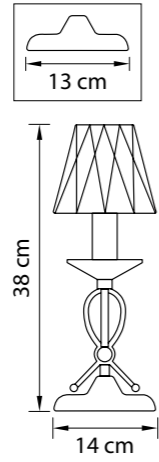

705912
ЗОЛОТО
ПРОЗРАЧНЫЙ
НАСТОЛЬНАЯ ЛАМПА
1 x E14 max 40W
1,7 kg

705032
ЗОЛОТО
ПРОЗРАЧНЫЙ
ЛЮСТРА ПОДВЕСНАЯ
3 x E14 max 40W
4 kg

705034
ХРОМ
ПРОЗРАЧНЫЙ
ЛЮСТРА ПОДВЕСНАЯ
3 x E14 max 40W
4 kg