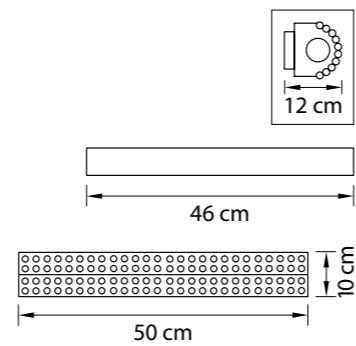

704642
ЗОЛОТО
ПРОЗРАЧНЫЙ
БРА
4 x E14 max 40W
1,9 kg