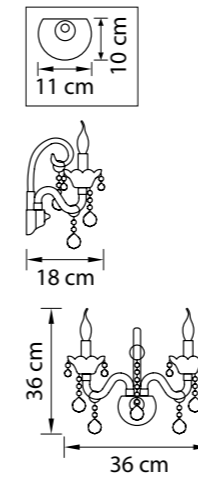

738622
ЗОЛОТО
ПРОЗРАЧНЫЙ
БРА
2 x E14 max 60W
2,2 kg