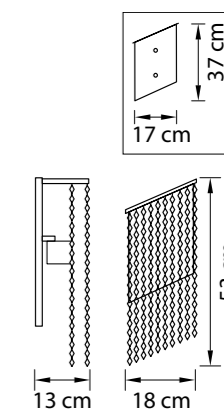

709634
ХРОМ
ПРОЗРАЧНЫЙ
БРА
2 x E14 max 40W
2,2 kg