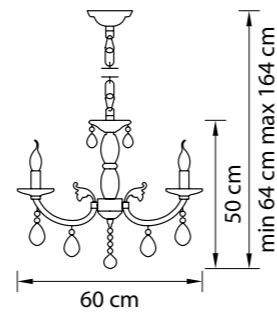

694062
ЗОЛОТО
ПРОЗРАЧНЫЙ
ЛЮСТРА ПОДВЕСНАЯ
6 x E14 max 60W
7,6 kg