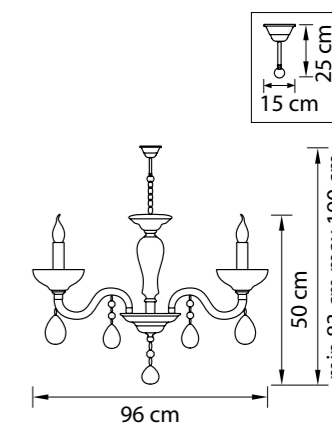

719188
МЕДЬ
ПРОЗРАЧНЫЙ
ЛЮСТРА ПОДВЕСНАЯ
18 x E14 max 60W
40 kg

108

719108
МЕДЬ
ПРОЗРАЧНЫЙ
ЛЮСТРА ПОДВЕСНАЯ
10 x E14 max 60W
22,2 kg

109