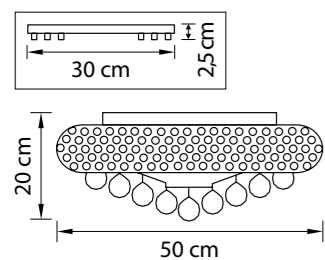

704092
ЗОЛОТО
ПРОЗРАЧНЫЙ
ЛЮСТРА ПОТОЛОЧНАЯ
9 x E14 max 40W
10,6 kg