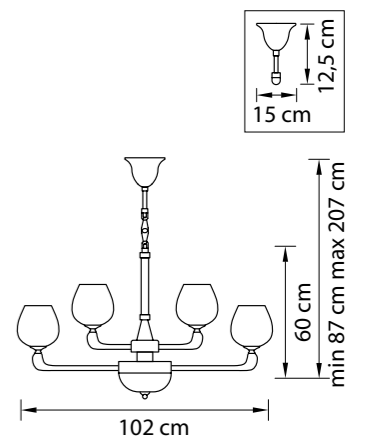

706152
ЗОЛОТО
ПРОЗРАЧНЫЙ
ЛЮСТРА ПОДВЕСНАЯ
15 x E14 max 40W
25 kg