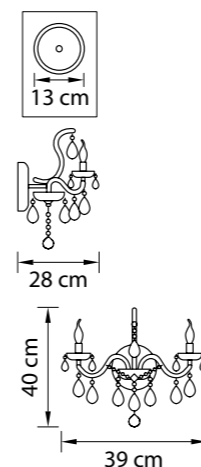

775623
ШАМПАНЬ
ПРОЗРАЧНЫЙ
БРА
2 x E14 max 60W
3,3 kg