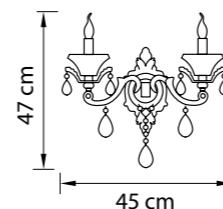

Champa

775623  
ШАМПАНЬ  
ПРОЗРАЧНЫЙ  
БРА  
2 x E14 max 60W  
3,3 kg

775313  
ШАМПАНЬ  
ПРОЗРАЧНЫЙ  
ЛЮСТРА ПОДВЕСНАЯ  
31 x E14 max 60W  
38,3 kg

Ampollo

786622  
МАТОВОЕ ЗОЛОТО  
ПРОЗРАЧНЫЙ  
БРА  
2 x E14 max 60W  
3,4 kg