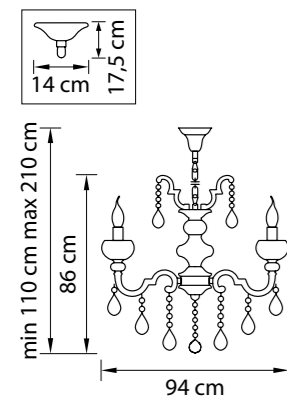

Champa

775623  
ШАМПАНЬ  
ПРОЗРАЧНЫЙ  
БРА  
2 x E14 max 60W  
3,3 kg

775313  
ШАМПАНЬ  
ПРОЗРАЧНЫЙ  
ЛЮСТРА ПОДВЕСНАЯ  
31 x E14 max 60W  
38,3 kg

Ampollo

786622  
МАТОВОЕ ЗОЛОТО  
ПРОЗРАЧНЫЙ  
БРА  
2 x E14 max 60W  
3,4 kg

786242  
МАТОВОЕ ЗОЛОТО  
ПРОЗРАЧНЫЙ  
ЛЮСТРА ПОДВЕСНАЯ  
24 x E14 max 60W  
84,9 kg

Montare

787182  
ЗОЛОТО  
ПРОЗРАЧНЫЙ  
ЛЮСТРА ПОДВЕСНАЯ  
18 x E14 max 60W  
45,5 kg

787102  
ЗОЛОТО  
ПРОЗРАЧНЫЙ  
ЛЮСТРА ПОДВЕСНАЯ  
10 x E14 max 60W  
26,7 kg