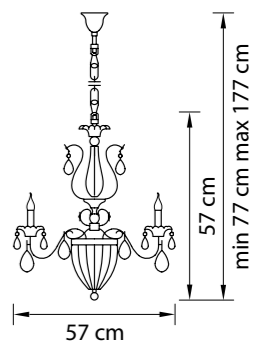

790612  
 ЗОЛОТО  
 ПРОЗРАЧНЫЙ  
 БРА  
 1 x E14 max 60W  
 2,4 kg

790032  
 ЗОЛОТО  
 ПРОЗРАЧНЫЙ  
 ЛЮСТРА ПОДВЕСНАЯ  
 3 x E14 max 60W  
 4,1 kg

790114  
 СЕРЕБРО  
 ПРОЗРАЧНЫЙ  
 ЛЮСТРА ПОДВЕСНАЯ  
 8 x E14 max 60W  
 3 x E14 max 60W  
 12,7 kg

790614  
 СЕРЕБРО  
 ПРОЗРАЧНЫЙ  
 БРА  
 1 x E14 max 60W  
 2,4 kg

790034  
 СЕРЕБРО  
 ПРОЗРАЧНЫЙ  
 ЛЮСТРА ПОДВЕСНАЯ  
 3 x E14 max 60W  
 4,1 kg

790064  
 СЕРЕБРО  
 ПРОЗРАЧНЫЙ  
 ЛЮСТРА ПОДВЕСНАЯ  
 6 x E14 max 60W  
 8,3 kg