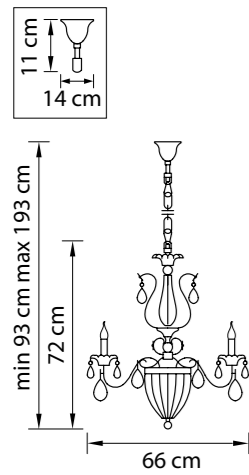

790114
СЕРЕБРО
ПРОЗРАЧНЫЙ
ЛЮСТРА ПОДВЕСНАЯ
8 x E14 max 60W
3 x E14 max 60W
12,7 kg