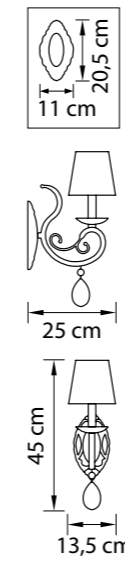

693614
ХРОМ
ПРОЗРАЧНЫЙ
БРА
1 x E14 max 40W
1 kg