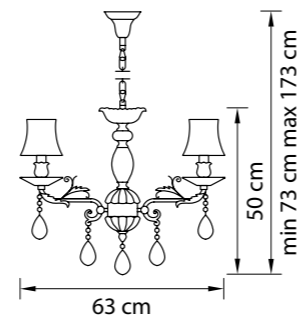

701911
ЛАТУНЬ
ПРОЗРАЧНЫЙ
НАСТОЛЬНАЯ ЛАМПА
1 x E27 max 40W
3,7 kg