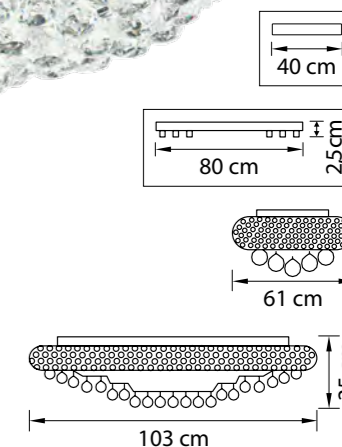

704214
ХРОМ
ПРОЗРАЧНЫЙ
ЛЮСТРА ПОТОЛОЧНАЯ
21 x E14 max 40W
33,7 kg