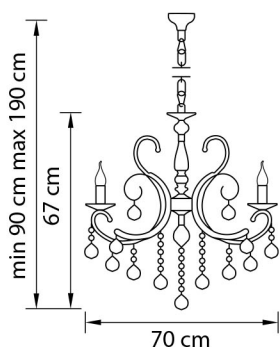

Размер колокола или основания

Схема с габаритными размерами:

Высота люстры min-max (cm)  
min - это высота люстры + карабины + колокол  
max - это высота люстры + карабин + колокол + цепь  
высота люстры регулируется за счет цепи

Высота люстры (cm)

Диаметр люстры (cm)  
в некоторых случаях вместо диаметра  
указывается ширина и глубина изделия