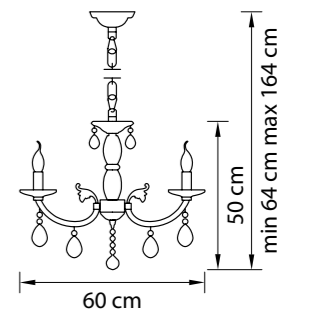

694064
ХРОМ
ПРОЗРАЧНЫЙ
ЛЮСТРА ПОДВЕСНАЯ
6 x E14 max 60W
7,6 kg