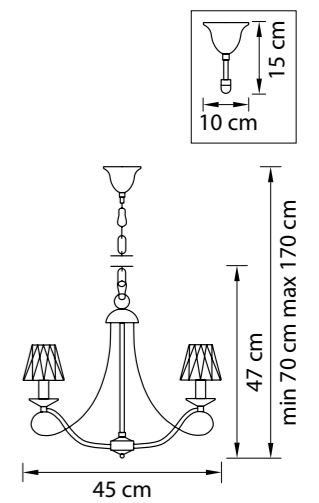

705034
ХРОМ
ПРОЗРАЧНЫЙ
ЛЮСТРА ПОДВЕСНАЯ
3 x E14 max 40W
4 kg