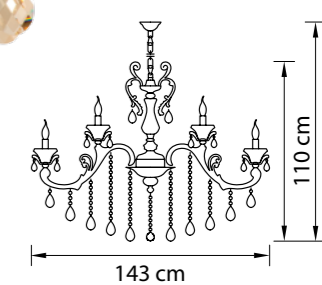

786242
МАТОВОЕ ЗОЛОТО
ПРОЗРАЧНЫЙ
ЛЮСТРА ПОДВЕСНАЯ
24 x E14 max 60W
84,9 kg