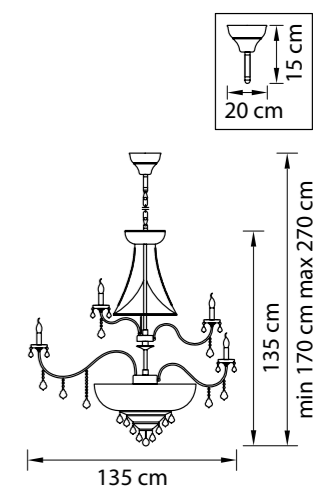

700512
ЗОЛОТО
ПРОЗРАЧНЫЙ
ЛЮСТРА ПОДВЕСНАЯ
51 x E14 max 60W
45,6 kg