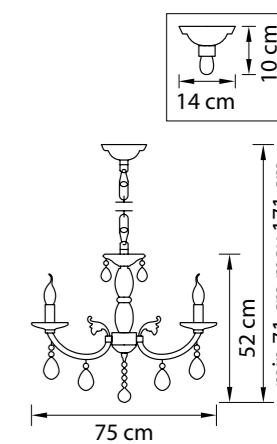

694084
ХРОМ
ПРОЗРАЧНЫЙ
ЛЮСТРА ПОДВЕСНАЯ
8 x E14 max 60W
10 kg