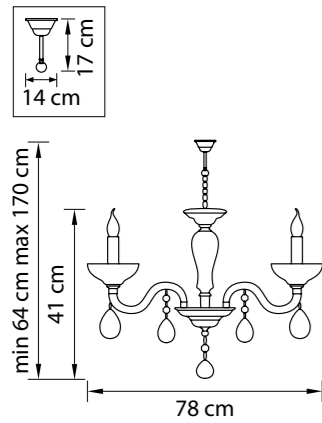

108

719108  
МЕДЬ  
ПРОЗРАЧНЫЙ  
ЛЮСТРА ПОДВЕСНАЯ  
10 x E14 max 60W  
22,2 kg

109

719088  
 МЕДЬ  
 ПРОЗРАЧНЫЙ  
 ЛЮСТРА ПОДВЕСНАЯ  
 8 x E14 max 60W  
 15,2 kg

719628  
 МЕДЬ  
 ПРОЗРАЧНЫЙ  
 БРА  
 2 x E14 max 60W  
 2,8 kg