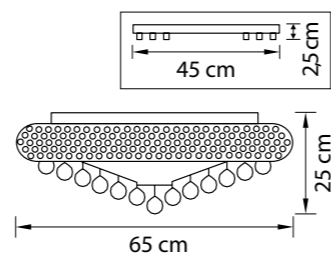

Monile

704212  
ЗОЛОТО  
ПРОЗРАЧНЫЙ  
ЛЮСТРА ПОТОЛОЧНАЯ  
21 x E14 max 40W  
33,7 kg

704214  
ХРОМ  
ПРОЗРАЧНЫЙ  
ЛЮСТРА ПОТОЛОЧНАЯ  
21 x E14 max 40W  
33,7 kg

704172  
 ЗОЛОТО  
 ПРОЗРАЧНЫЙ  
 ЛЮСТРА ПОТОЛОЧНАЯ  
 17 x E14 max 40W  
 19 kg