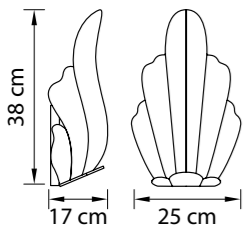

705632
ЗОЛОТО
ПРОЗРАЧНЫЙ
БРА
3 x E14 max 60W
1,6 kg