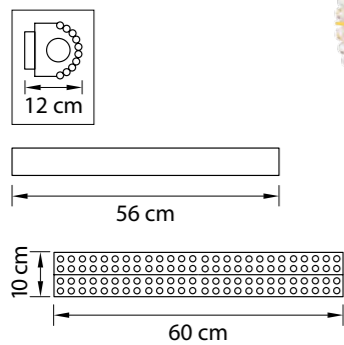

704652
ЗОЛОТО
ПРОЗРАЧНЫЙ
БРА
5 x E14 max 40W
2,3 kg