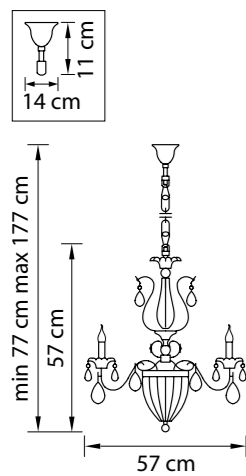

132

788624  
СЕРЕБРО  
ПРОЗРАЧНЫЙ  
БРА  
2 x E14 max 60W  
3,7 kg

133

Schon

790112  
ЗОЛОТО  
ПРОЗРАЧНЫЙ  
ЛЮСТРА ПОДВЕСНАЯ  
8 x E14 max 60W  
3 x E14 max 60W  
12,7 kg

790062  
 ЗОЛОТО  
 ПРОЗРАЧНЫЙ  
 ЛЮСТРА ПОДВЕСНАЯ  
 6 x E14 max 60W  
 8,3 kg