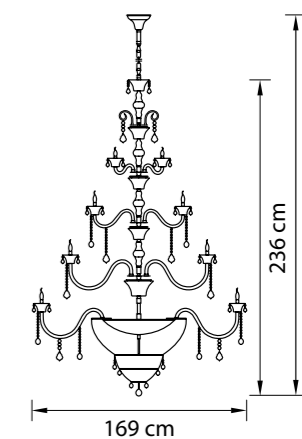

708052  
 ЗОЛОТО  
 ПРОЗРАЧНЫЙ  
 ЛЮСТРА ПОДВЕСНАЯ  
 5 x E14 max 60W  
 7,6 kg

708054  
 ХРОМ  
 ПРОЗРАЧНЫЙ  
 ЛЮСТРА ПОДВЕСНАЯ  
 5 x E14 max 60W  
 7,6 kg

Tesoro

710572  
ЗОЛОТО  
ПРОЗРАЧНЫЙ  
ЛЮСТРА ПОДВЕСНАЯ  
57 x E14 max 40W  
119 kg