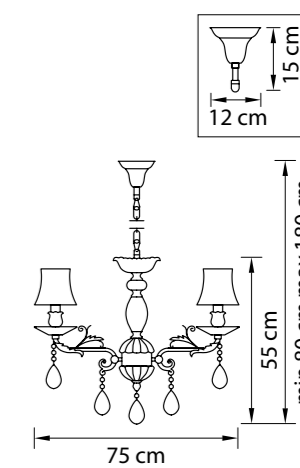

701081
ЛАТУНЬ
ПРОЗРАЧНЫЙ
ЛЮСТРА ПОДВЕСНАЯ
8 x E14 max 40W
14,2 kg