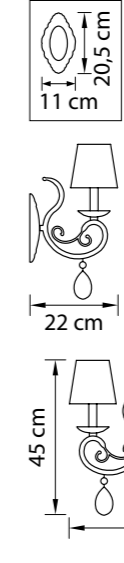

693624
ХРОМ
ПРОЗРАЧНЫЙ
БРА
2 x E14 max 40W
1,8 kg