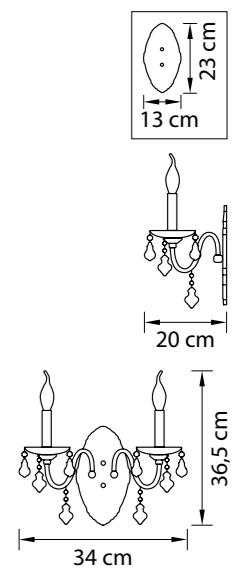

700164
ХРОМ
ПРОЗРАЧНЫЙ
ЛЮСТРА ПОДВЕСНАЯ
16 x E14 max 60W
11,85 kg

44

700624
ХРОМ
ПРОЗРАЧНЫЙ
БРА
2 x E14 max 60W
1,2 kg

45