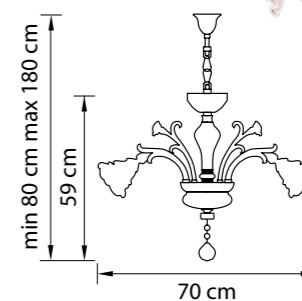

Rosata

696622
ЗОЛОТО
ПРОЗРАЧНЫЙ
БРА
2 x E14 max 60W
2,4 kg

696062
ЗОЛОТО
ПРОЗРАЧНЫЙ
ЛЮСТРА ПОДВЕСНАЯ
6 x E14 max 60W
15 kg

696082
ЗОЛОТО
ПРОЗРАЧНЫЙ
ЛЮСТРА ПОДВЕСНАЯ
8 x E14 max 60W
19 kg