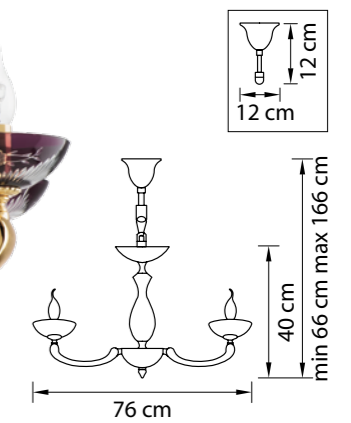

Размер колокола или основания

Схема с габаритными размерами:

Высота люстры min-max (cm)  
min - это высота люстры + карабины + колокол  
max - это высота люстры + карабин + колокол + цепь  
высота люстры регулируется за счет цепи

Высота люстры (cm)

Диаметр люстры (cm)  
в некоторых случаях вместо диаметра  
указывается ширина и глубина изделия

Barcato

697612  
ЗОЛОТО  
БРА  
1 x E14 max 60W  
0,8 kg

697622  
ЗОЛОТО  
БРА  
2 x E14 max 60W  
1,4 kg

697082  
ЗОЛОТО  
ЛЮСТРА ПОДВЕСНАЯ  
8 x E14 max 60W  
11 kg

Champa Blu

698125  
ХРОМ  
ПРОЗРАЧНЫЙ  
ЛЮСТРА ПОДВЕСНАЯ  
12 x E14 max 60W  
18,5 kg