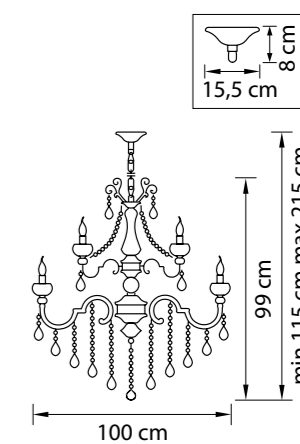

786242  
МАТОВОЕ ЗОЛОТО  
ПРОЗРАЧНЫЙ  
ЛЮСТРА ПОДВЕСНАЯ  
24 x E14 max 60W  
84,9 kg

Montare

787182  
ЗОЛОТО  
ПРОЗРАЧНЫЙ  
ЛЮСТРА ПОДВЕСНАЯ  
18 x E14 max 60W  
45,5 kg

787102  
ЗОЛОТО  
ПРОЗРАЧНЫЙ  
ЛЮСТРА ПОДВЕСНАЯ  
10 x E14 max 60W  
26,7 kg