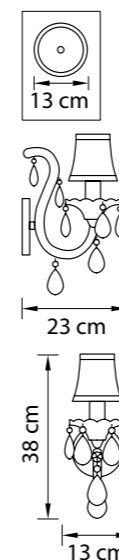

726611
БЕЛЫЙ
ПРОЗРАЧНЫЙ
БРА
1 x E14 max 40W
1,5 kg