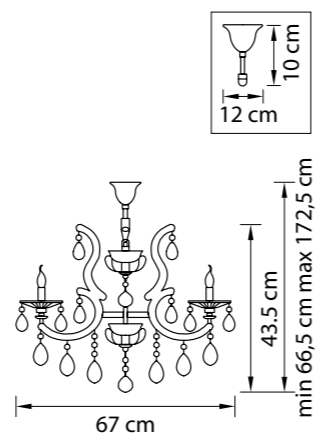

698165
ХРОМ
ПРОЗРАЧНЫЙ
ЛЮСТРА ПОДВЕСНАЯ
16 x E14 max 60W
18,6 kg

698065
ХРОМ
ПРОЗРАЧНЫЙ
ЛЮСТРА ПОДВЕСНАЯ
6 x E14 max 60W
8,8 kg