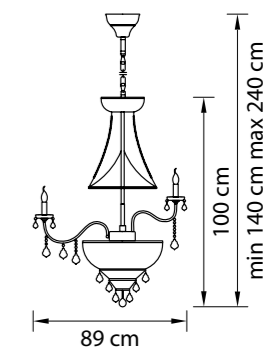

Размер колокола или основания

Схема с габаритными размерами:

Высота люстры min-max (cm)  
min - это высота люстры + карабины + колокол  
max - это высота люстры + карабин + колокол + цепь  
высота люстры регулируется за счет цепи

Высота люстры (cm)

Диаметр люстры (cm)  
в некоторых случаях вместо диаметра  
указывается ширина и глубина изделия

700292  
 ЗОЛОТО  
 ПРОЗРАЧНЫЙ  
 ЛЮСТРА ПОДВЕСНАЯ  
 29 x E14 max 60W  
 20,7 kg

700622  
 ЗОЛОТО  
 ПРОЗРАЧНЫЙ  
 БРА  
 2 x E14 max 60W  
 1,2 kg

700162  
 ЗОЛОТО  
 ПРОЗРАЧНЫЙ  
 ЛЮСТРА ПОДВЕСНАЯ  
 16 x E14 max 60W  
 11,85 kg

700514  
ХРОМ  
ПРОЗРАЧНЫЙ  
ЛЮСТРА ПОДВЕСНАЯ  
51 x E14 max 60W  
45,6 kg

42

700294  
ХРОМ  
ПРОЗРАЧНЫЙ  
ЛЮСТРА ПОДВЕСНАЯ  
29 x E14 max 60W  
20,7 kg

43

700164  
ХРОМ  
ПРОЗРАЧНЫЙ  
ЛЮСТРА ПОДВЕСНАЯ  
16 x E14 max 60W  
11,85 kg