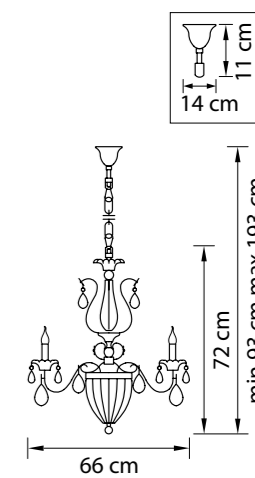

790112
ЗОЛОТО
ПРОЗРАЧНЫЙ
ЛЮСТРА ПОДВЕСНАЯ
8 x E14 max 60W
3 x E14 max 60W
12,7 kg