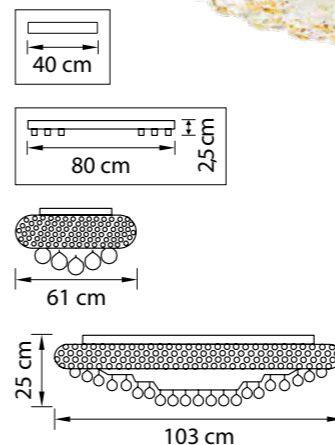

704212
ЗОЛОТО
ПРОЗРАЧНЫЙ
ЛЮСТРА ПОТОЛОЧНАЯ
21 x E14 max 40W
33,7 kg