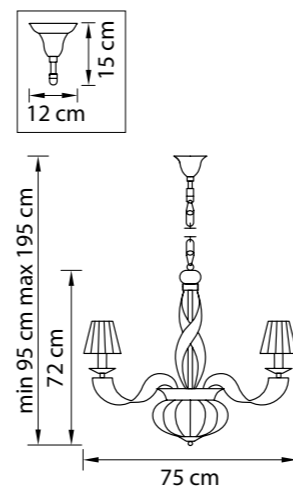

702102
ЗОЛОТО
ПРОЗРАЧНЫЙ
ЛЮСТРА ПОДВЕСНАЯ
8 x E14 max 40W
2 x E14 max 40W
11,3 kg