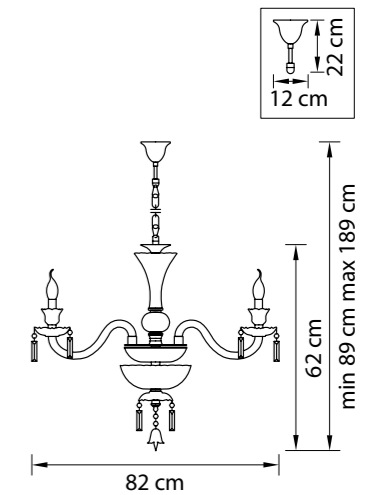

Campana

716364  
ХРОМ  
ПРОЗРАЧНЫЙ  
ЛЮСТРА ПОДВЕСНАЯ  
36 x E14 max 60W  
69,25 kg

716154  
 ХРОМ  
 ПРОЗРАЧНЫЙ  
 ЛЮСТРА ПОДВЕСНАЯ  
 15 x E14 max 60W  
 26,4 kg

104

716624  
 ХРОМ  
 ПРОЗРАЧНЫЙ  
 БРА  
 2 x E14 max 60W  
 3 kg