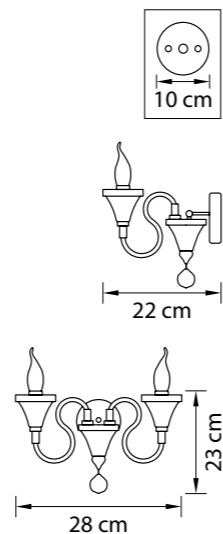

703624
СЕРЕБРО
ПРОЗРАЧНЫЙ
БРА
2 x E14 max 60W
1,8 kg