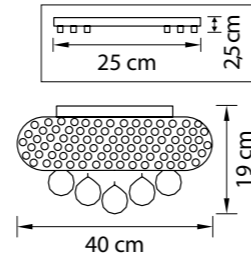

704032
ЗОЛОТО
ПРОЗРАЧНЫЙ
ЛЮСТРА ПОТОЛОЧНАЯ
3 x E14 max 40W
4 kg