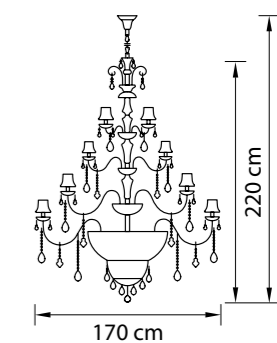

715577
ЧЕРНЫЙ ХРОМ
КОНЬЯЧНЫЙ
ЛЮСТРА ПОДВЕСНАЯ
57 x E14 max 40W
111,5 kg