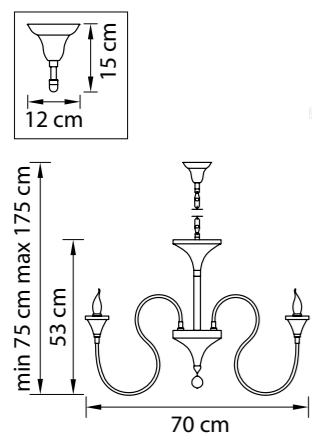

703064
СЕРЕБРО
ПРОЗРАЧНЫЙ
ЛЮСТРА ПОДВЕСНАЯ
6 x E14 max 60W
7 kg