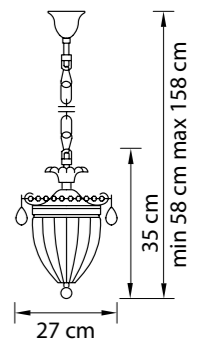

790032
ЗОЛОТО
ПРОЗРАЧНЫЙ
ЛЮСТРА ПОДВЕСНАЯ
3 x E14 max 60W
4,1 kg