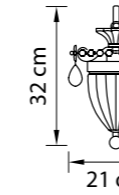

790614
СЕРЕБРО
ПРОЗРАЧНЫЙ
БРА
1 x E14 max 60W
2,4 kg