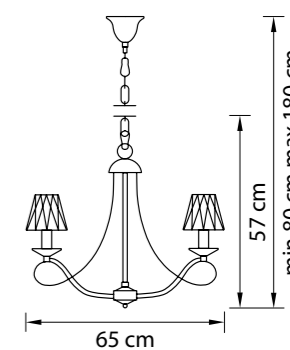

Riccio

705062
ЗОЛОТО
ПРОЗРАЧНЫЙ
ЛЮСТРА ПОДВЕСНАЯ
6 x E14 max 40W
7,85 kg

705064
ХРОМ
ПРОЗРАЧНЫЙ
ЛЮСТРА ПОДВЕСНАЯ
6 x E14 max 40W
7,85 kg