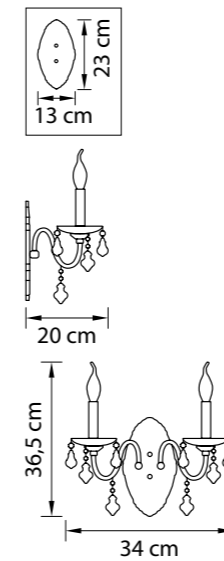

700622
ЗОЛОТО
ПРОЗРАЧНЫЙ
БРА
2 x E14 max 60W
1,2 kg