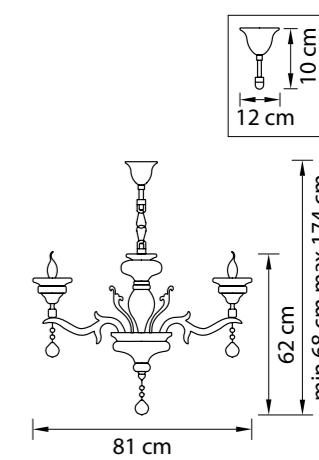

695082
ЗОЛОТО
КРАСНЫЙ
ЛЮСТРА ПОДВЕСНАЯ
8 x E14 max 60W
14,8 kg