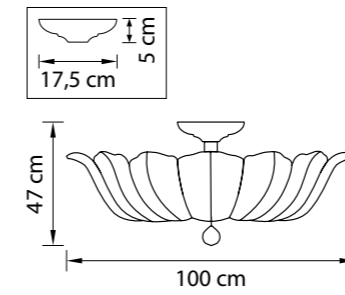

705184  
ХРОМ  
ПРОЗРАЧНЫЙ  
ЛЮСТРА ПОТОЛОЧНАЯ  
6 x G9 max 40W  
12 x E14 max 60W  
14,3 kg

705632  
 ЗОЛОТО  
 ПРОЗРАЧНЫЙ  
 БРА  
 3 x E14 max 60W  
 1,6 kg

705634  
 ХРОМ  
 ПРОЗРАЧНЫЙ  
 БРА  
 3 x E14 max 60W  
 1,6 kg