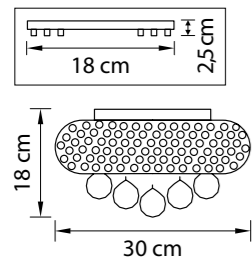

704032
ЗОЛОТО
ПРОЗРАЧНЫЙ
ЛЮСТРА ПОТОЛОЧНАЯ
3 x E14 max 40W
4 kg