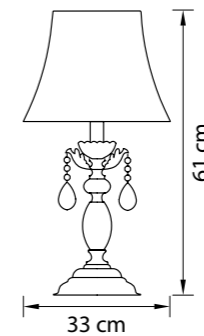

701911
ЛАТУНЬ
ПРОЗРАЧНЫЙ
НАСТОЛЬНАЯ ЛАМПА
1 x E27 max 40W
3,7 kg