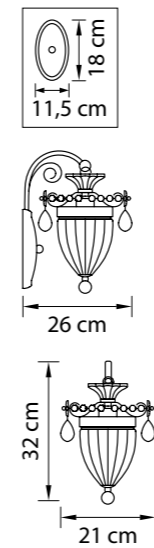

790611
БРОНЗА
ПРОЗРАЧНЫЙ
БРА
1 x E14 max 60W
2,4 kg