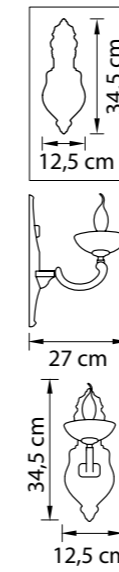

697612
ЗОЛОТО
БРА
1 x E14 max 60W
0,8 kg