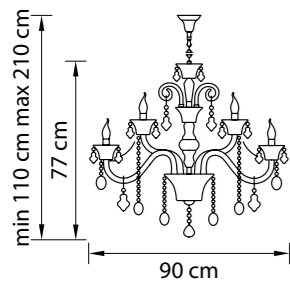

710152
ЗОЛОТО
ПРОЗРАЧНЫЙ
ЛЮСТРА ПОДВЕСНАЯ
15 x E14 max 60W
24,4 kg