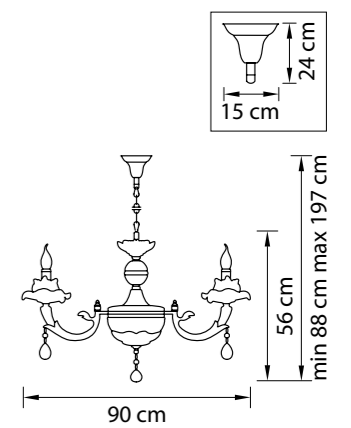

710152  
 ЗОЛОТО  
 ПРОЗРАЧНЫЙ  
 ЛЮСТРА ПОДВЕСНАЯ  
 15 x E14 max 60W  
 24,4 kg

710622  
 ЗОЛОТО  
 ПРОЗРАЧНЫЙ  
 БРА  
 2 x E14 max 60W  
 3,1 kg

710082  
 ЗОЛОТО  
 ПРОЗРАЧНЫЙ  
 ЛЮСТРА ПОДВЕСНАЯ  
 8 x E14 max 60W  
 13,5 kg

Anemone

714104  
СЕРЕБРО  
ПРОЗРАЧНЫЙ  
ЛЮСТРА ПОДВЕСНАЯ  
10 x E14 max 60W  
24,9 kg

714624  
 СЕРЕБРО  
 ПРОЗРАЧНЫЙ  
 БРА  
 2 x E14 max 60W  
 2,5kg

714064  
 СЕРЕБРО  
 ПРОЗРАЧНЫЙ  
 ЛЮСТРА ПОДВЕСНАЯ  
 6 x E14 max 60W  
 11,5 kg