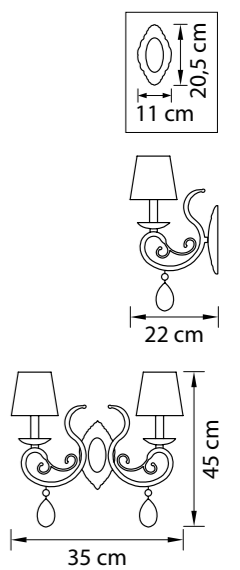

693622
ЗОЛОТО
ПРОЗРАЧНЫЙ
БРА
2 x E14 max 40W
1,8 kg