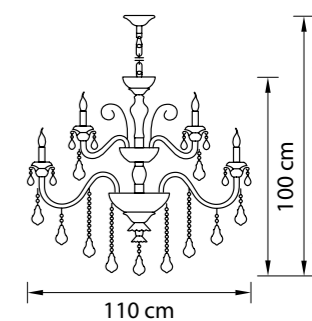

128

787612  
ЗОЛОТО  
ПРОЗРАЧНЫЙ  
БРА  
1 x E14 max 60W  
2 kg

10 cm

129

Lusso

788154  
СЕРЕБРО  
ПРОЗРАЧНЫЙ  
ЛЮСТРА ПОДВЕСНАЯ  
15 x E14 max 60W  
54,5 kg

788084  
СЕРЕБРО  
ПРОЗРАЧНЫЙ  
ЛЮСТРА ПОДВЕСНАЯ  
8 x E14 max 60W  
33,7 kg