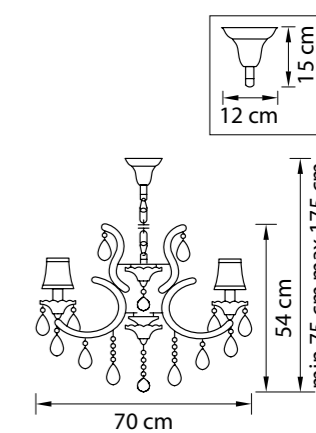

726081
БЕЛЫЙ
ПРОЗРАЧНЫЙ
ЛЮСТРА ПОДВЕСНАЯ
8 x E14 max 40W
14,7 kg