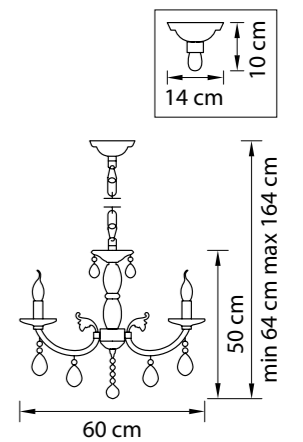

694061
БРОНЗА
ПРОЗРАЧНЫЙ
ЛЮСТРА ПОДВЕСНАЯ
6 x E14 max 60W
7,6 kg