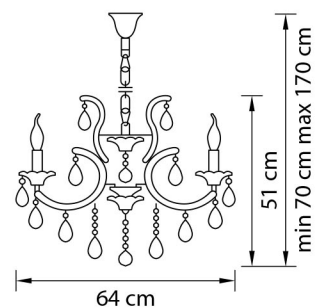

Группы в социальных сетях
<http://vk.com/lightstargroup>
<https://www.instagram.com/lightstar_group_official/>
<https://www.facebook.com/lightstargroup/>
<https://ok.ru/lightstargroup>

ЭТИКЕТКА 105 мм x 74 мм