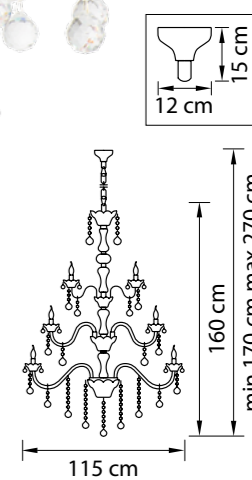

738152  
 ЗОЛОТО  
 ПРОЗРАЧНЫЙ  
 ЛЮСТРА ПОДВЕСНАЯ  
 15 x E14 max 60W  
 20,7 kg

738622  
 ЗОЛОТО  
 ПРОЗРАЧНЫЙ  
 БРА  
 2 x E14 max 60W  
 2,2 kg

738082  
 ЗОЛОТО  
 ПРОЗРАЧНЫЙ  
 ЛЮСТРА ПОДВЕСНАЯ  
 8 x E14 max 60W  
 13 kg