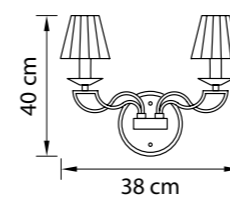

702624
ХРОМ
ПРОЗРАЧНЫЙ
БРА
2 x E14 max 40W
1,7 kg