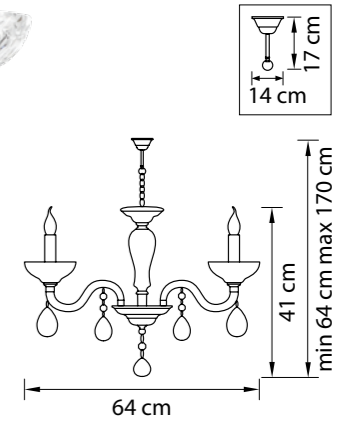

719068
МЕДЬ
ПРОЗРАЧНЫЙ
ЛЮСТРА ПОДВЕСНАЯ
6 x E14 max 60W
11,6 kg