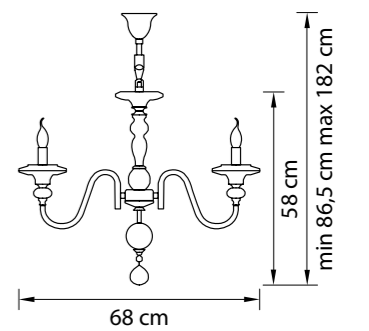

699104

ХРОМ
ПРОЗРАЧНЫЙ
ЛЮСТРА ПОДВЕСНАЯ
10 x E14 max 60W
14 kg

36

699064

ХРОМ
ПРОЗРАЧНЫЙ
ЛЮСТРА ПОДВЕСНАЯ
6 x E14 max 60W
9,3 kg

37