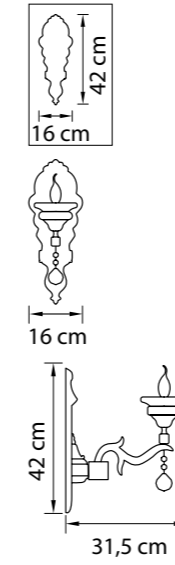

695612
ЗОЛОТО
КРАСНЫЙ
БРА
1 x E14 max 60W
1,4 kg