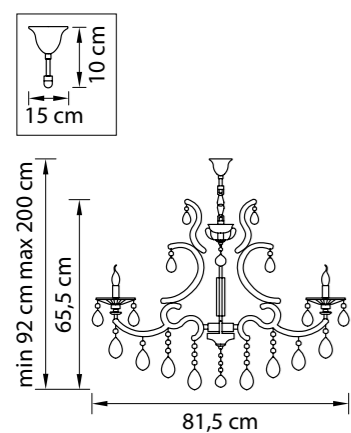

698165
ХРОМ
ПРОЗРАЧНЫЙ
ЛЮСТРА ПОДВЕСНАЯ
16 x E14 max 60W
18,6 kg