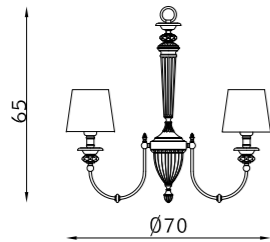

COMODINO BEDSIDE

SOSPENSIONE PENDANT

10362/S5
5 x E27 30W