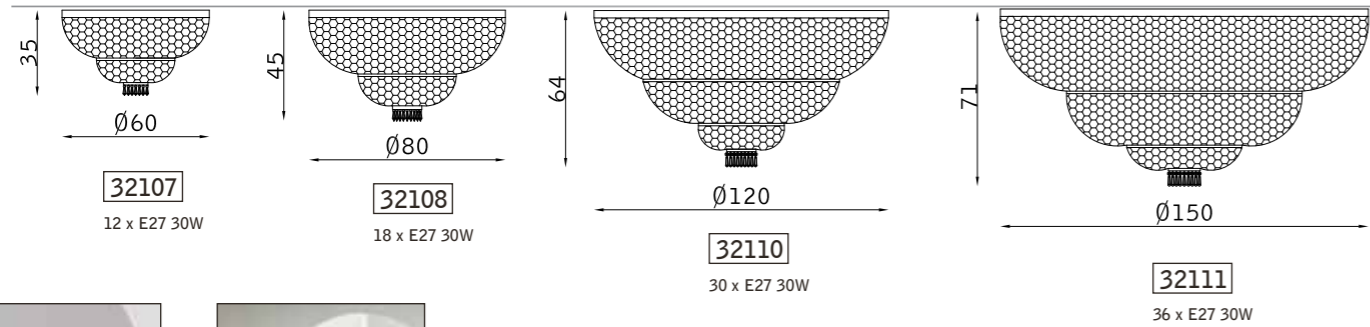

PLAFONIERA CEILING