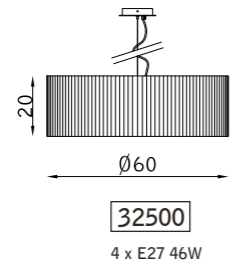

bianco + arancio 009
white + orange 009

bluette + azzurro 013
bluette + light blue 013

bianco + grigio 011
white + grey 011

Giostra

SOSPENSIONE PENDANT

PLAFONIERA CEILING

cromo 102
chrome 102

bianco 090
white 090