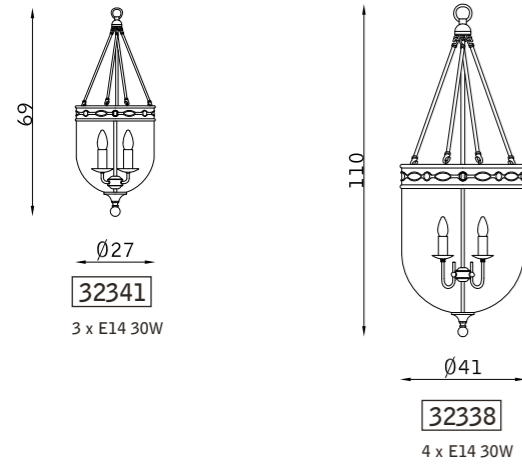

SOSPENSIONE PENDANT