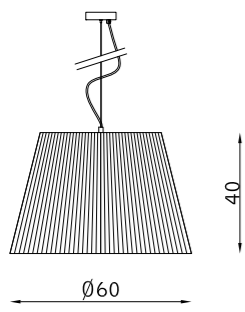

Ballerina

SOSPENSIONE PENDANT

30901

1 x E27 77W