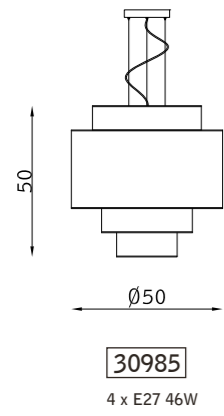

Torre

SOSPENSIONE PENDANT

cromo 102
chrome 102