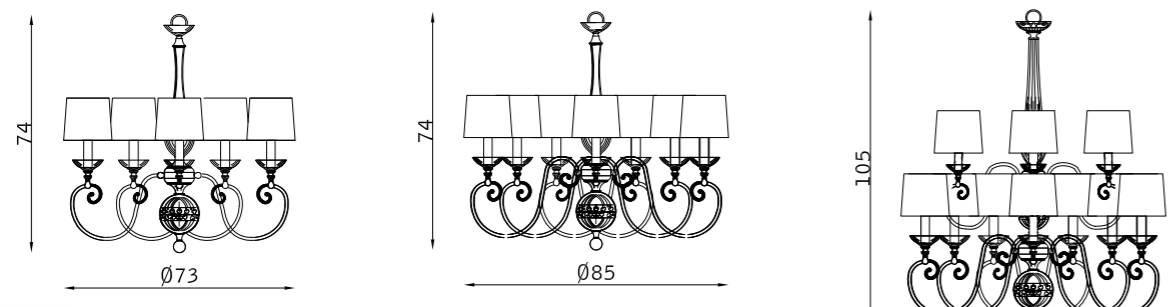

32140

5 x E14 30W

32139

8 x E14 30W

32141

12 x E14 30W