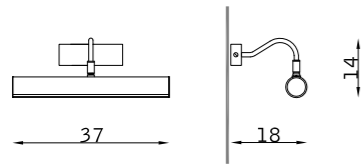

31253

2 x E14 30W

ottone lucido 106
polished brass 106

bronzo scuro 127
dark bronze 127

PARETE WALL

10577

2 x E14 30W
o / or
1 x 7W 2.700. K - 24 V

10185