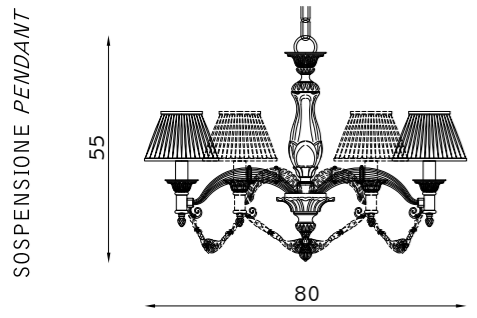

10363/S8+4
12 x E27 30W

ottone satinato 120
satin brass 120

ottone lucido 106
polished brass 106

swarovski elements SWE
swarovski elements SWE

avorio plissé 083
ivory pleated 083

32519
1 x E14 30W

32520
6 x E14 30W