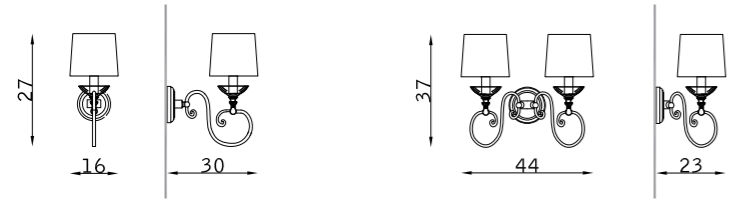

vetro molato trasparente TR
cut transparent glass TR

crema 001
cream 001

142

143

Libellula

PARETE WALL

32146

1 x E14 30W