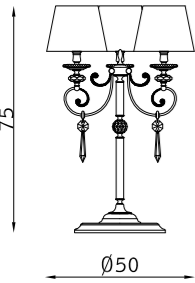

TAVOLO TABLE

32158
3 x E27 30W