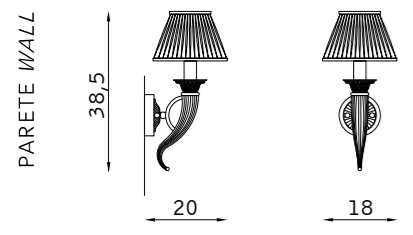

10363/S8+4
12 x E27 30W

ottone satinato 120
satin brass 120

ottone lucido 106
polished brass 106

swarovski elements SWE
swarovski elements SWE

avorio plissé 083
ivory pleated 083

32519
1 x E14 30W

32520
6 x E14 30W