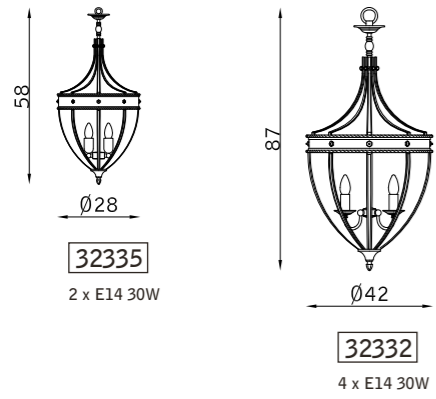

SOSPENSIONE PENDANT