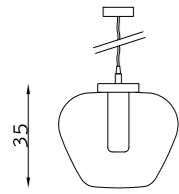

SOSPENSIONE PENDANT

32016
1 x E27 20W