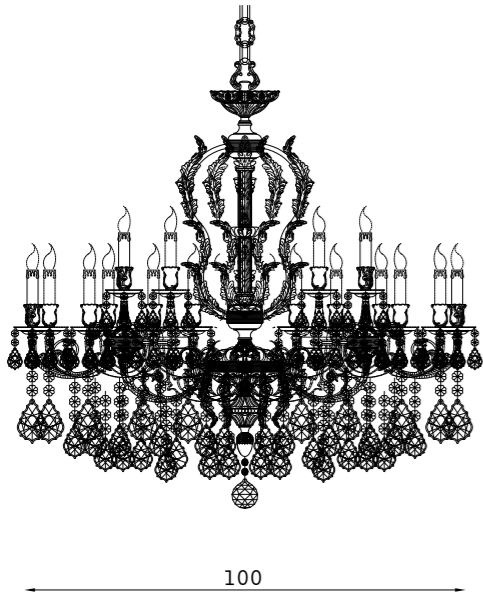

Eighteen

SOSPENSIONE PENDANT

95

32536
15 x E14 30W