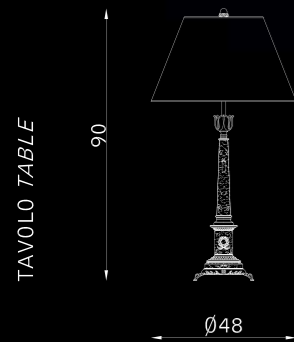

32190
2 x E14 9W

32191
2 x E27 46W

oro francese 111
french gold 111

plissé con cannoni 999
pleated with "cannoni" 999

PARETE WALL

TERRA FLOOR

TAVOLO TABLE

ottone satinato 120
satin brass 120