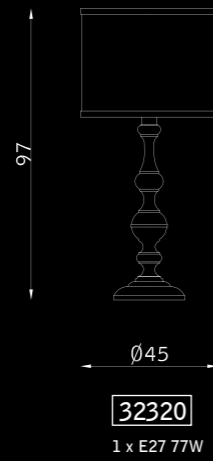

TAVOLO TABLE