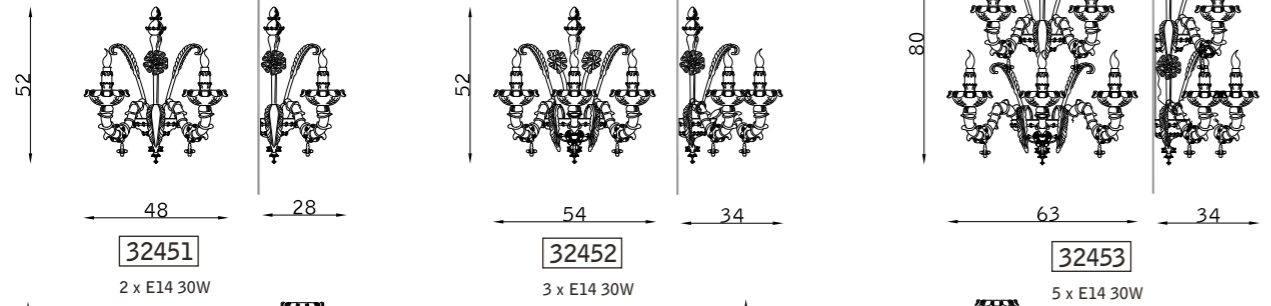

Doge

PARETE WALL