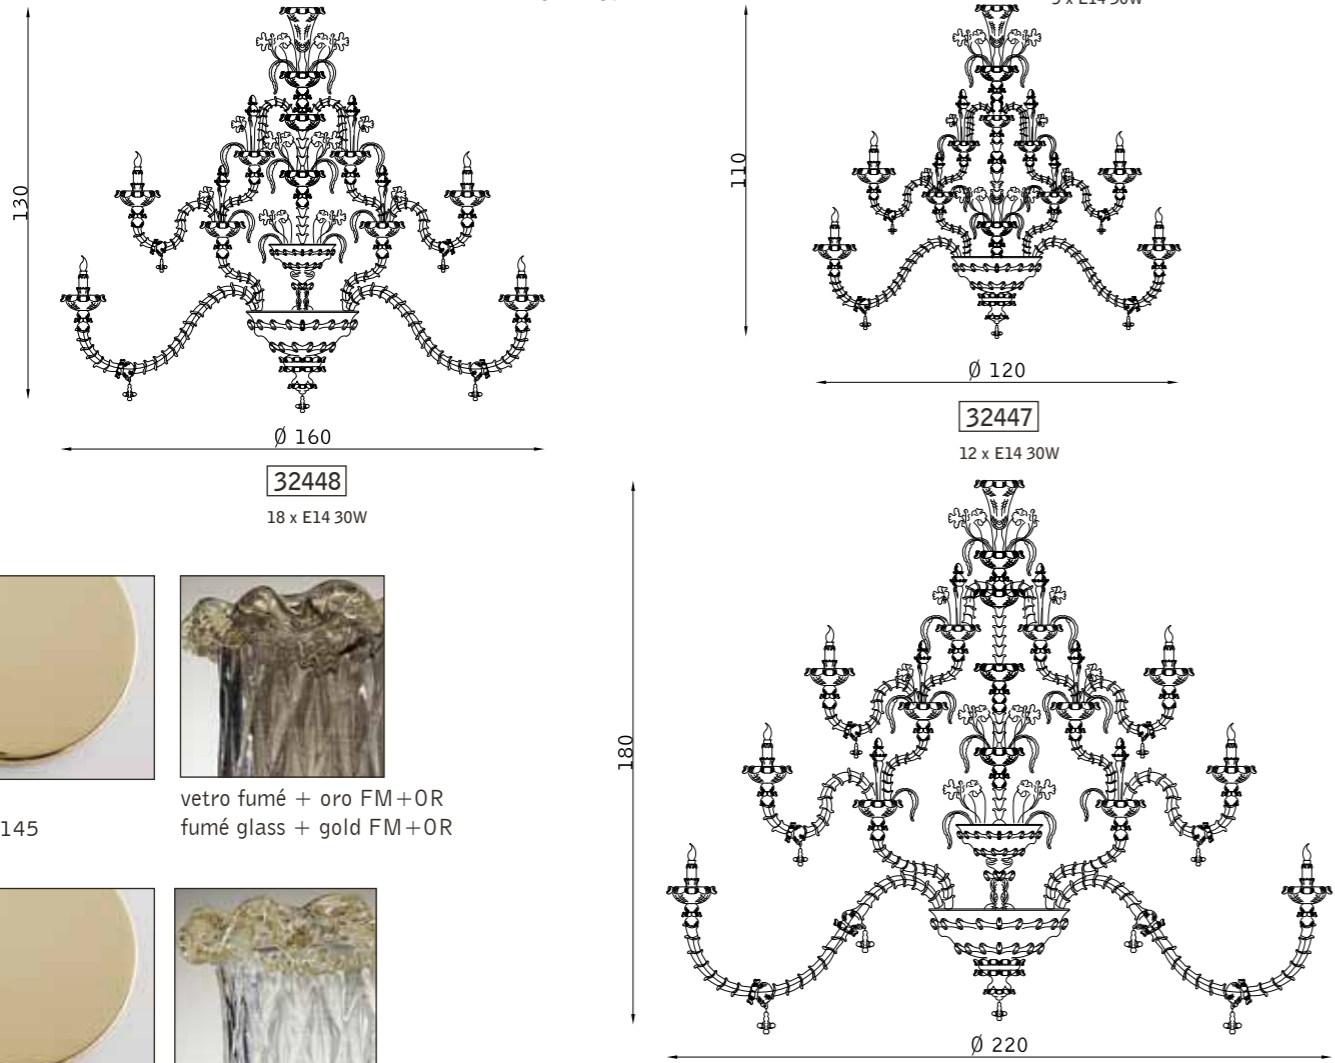

cristallo al piombo CR
lead crystal CR

OPTIONAL

bianco lana 036
wool-white 036

Doge

PARETE WALL

SOSPENSIONE PENDANT

PARETE WALL

SOSPENSIONE PENDANT