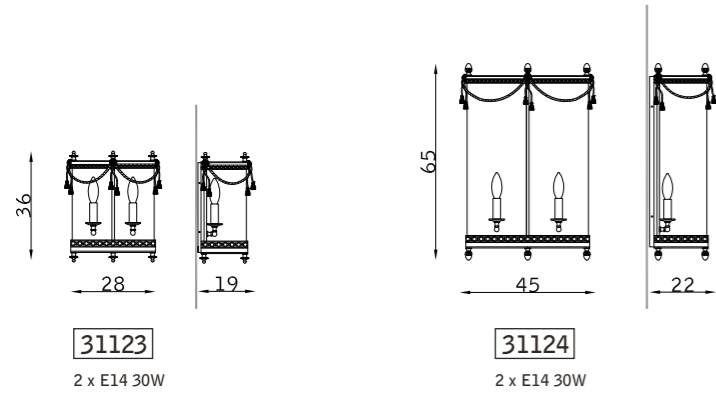

plissé avorio 503
ivory pleated 503

182

183

Lanterna

PARETE WALL

SOSPENSIONE PENDANT

oro francese 111
french gold 111

vetro trasparente TR
transparent glass TR