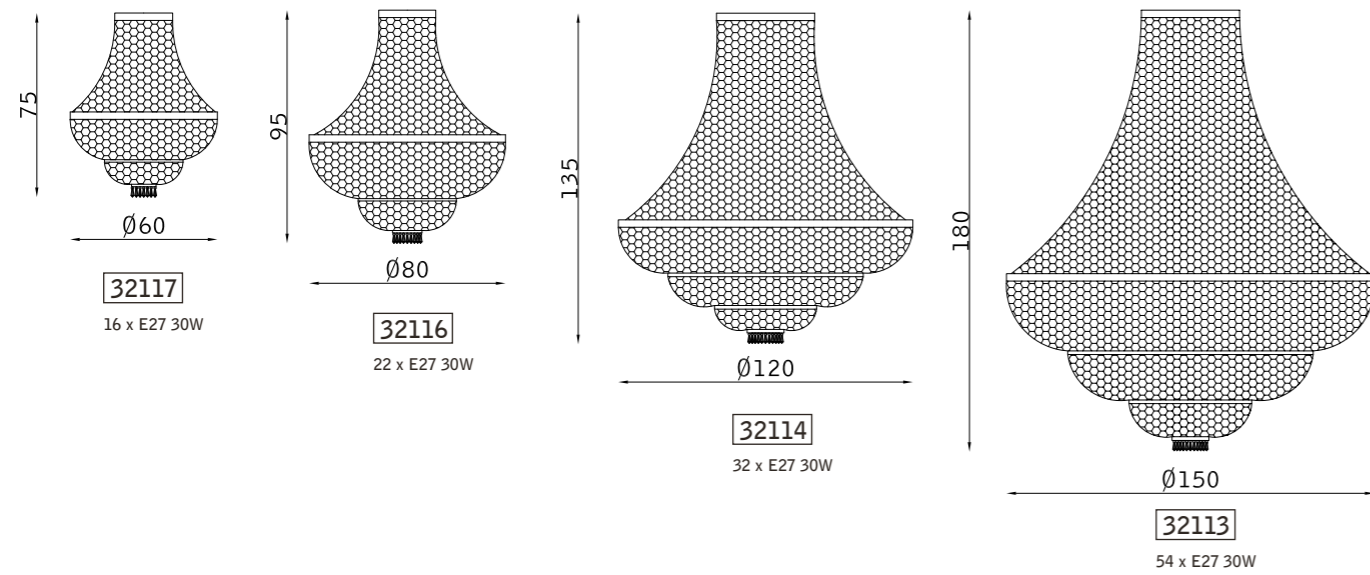

30 x E27 30W

cromo 102
chrome 102

cristallo al piombo CR
lead crystal CR

oro 145
gold 145

cristallo al piombo CR
lead crystal CR

Icona

PARETE WALL

SOSPENSIONE PENDANT