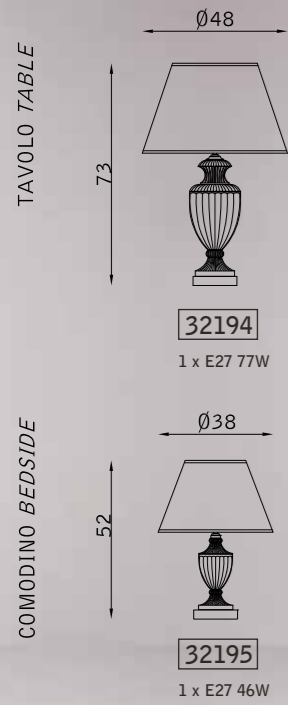

Atmosfera

+

0
OR

+

0
OR