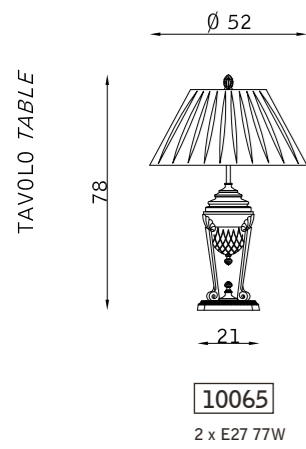

Conchiglia