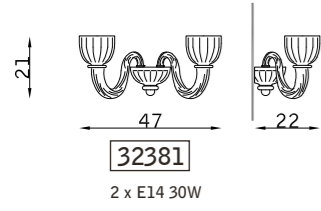

Soffio

PARETE WALL