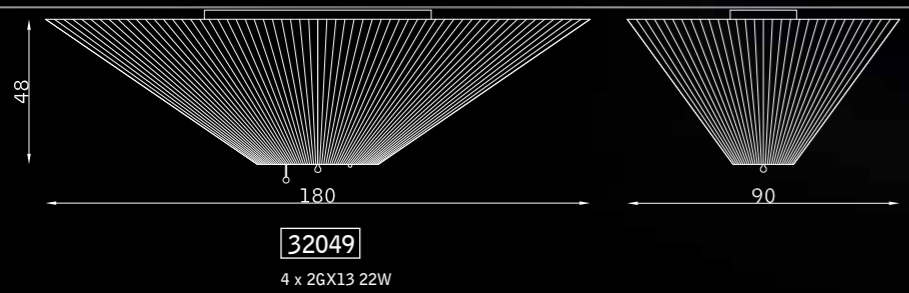

317

318

319

Belle de jour

design Italo Rota - Alessandro Pedretti

PLAFONIERA CEILING

BASE OVALE OVAL BASE

PLAFONIERA CEILING