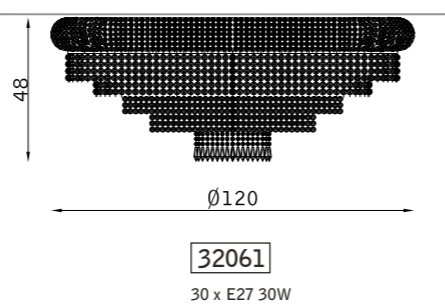

PLAFONIERA CEILING

32058

6 x E27 30W

32059

9 x E27 30W

32060

18 x E27 30W

32061