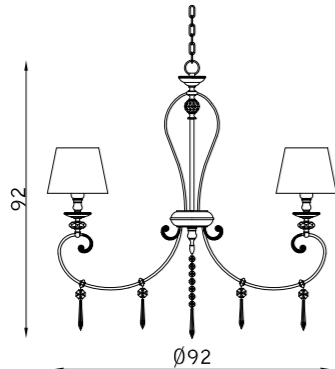

oro francese lucido 108
french polished gold 108

fasciato avorio con bordo oro 015
ivory pleated with golden border 015

Vola

SOSPENSIONE PENDANT

32155
5 x E27 30W

32156
8 x E27 30W

32157
12 x E27 30W

PARETE WALL