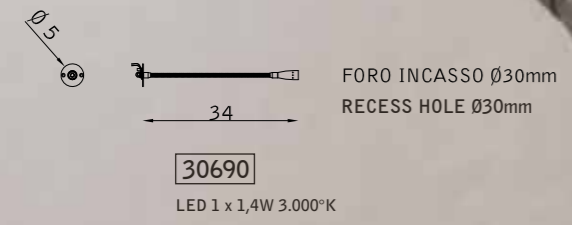

PARETE WALL