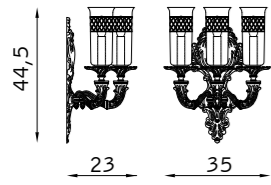

Eight

PARETE WALL

32523
2 x E14 30W