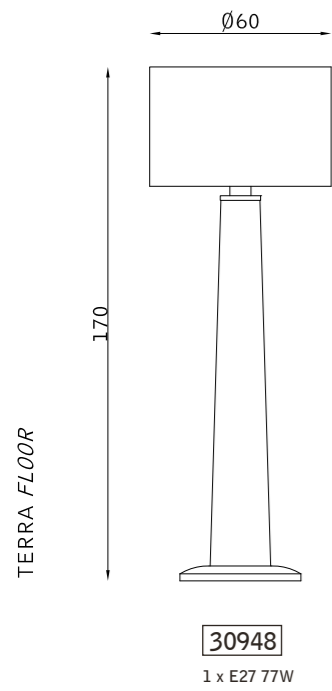

Monaco

design Pierre Yves Rochon