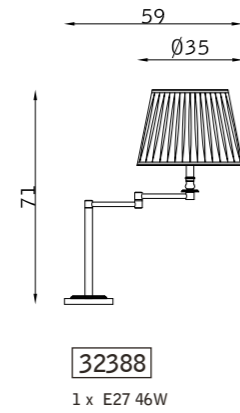

32190
2 x E14 9W

32191
2 x E27 46W

oro francese 111
french gold 111

plissé con cannoni 999
pleated with "cannoni" 999

PARETE WALL

TERRA FLOOR

TAVOLO TABLE

ottone satinato 120
satin brass 120