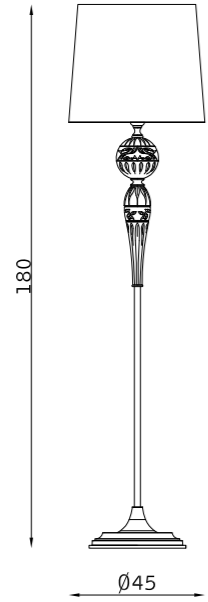

TERRA FLOOR

32144

1 x E27 77W

TAVOLO TABLE