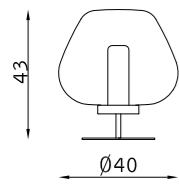

TAVOLO TABLE

32019
1 x E27 20W