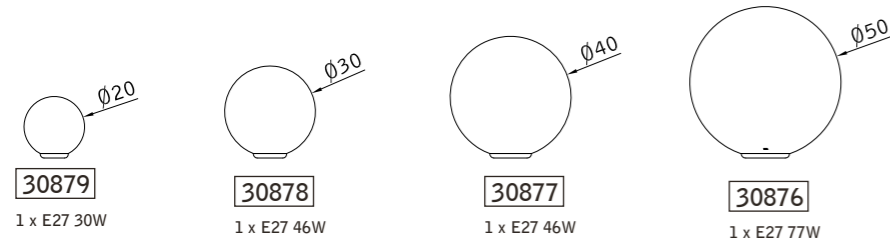

Tondo

TAVOLO TABLE