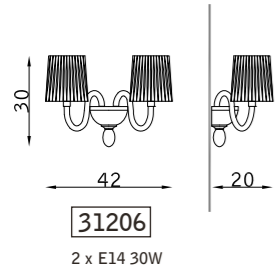

Violante

PARETE WALL