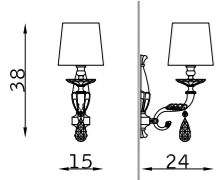

Ego

PARETE WALL

32129

1 x E14 30W