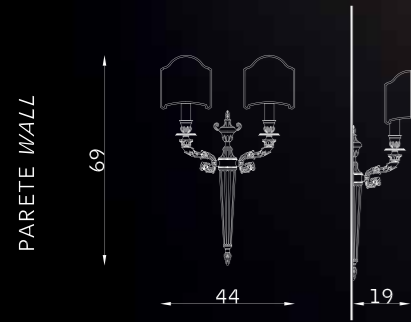

32190
2 x E14 9W