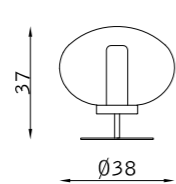

32020
1 x E27 20W