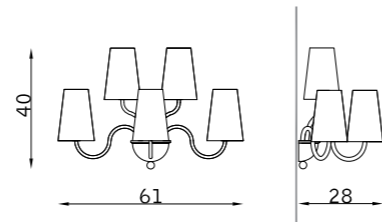

31191
5 x E14 9W

SOSPENSIONE PENDANT