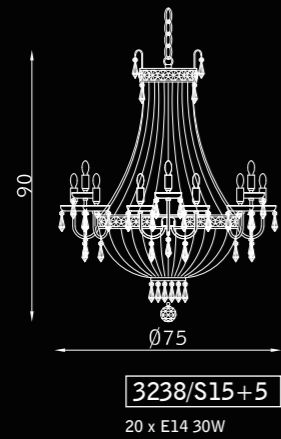

Chandelier

PARETE WALL

SOSPENSIONE PENDANT