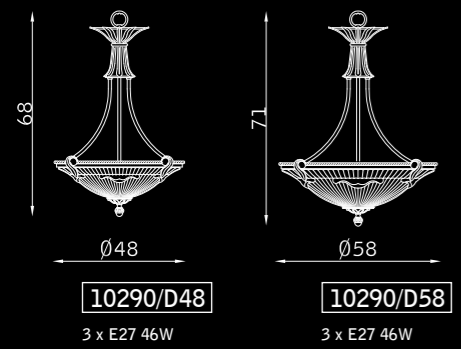

vetro scavo crema MAT
carved cream glass MAT

Liberty

PARETE WALL

SOSPENSIONE PENDANT

PLAFONIERA CEILING

oro francese lucido 108
french polished gold 108

vetro scavo VS
carved glass VS

Impero