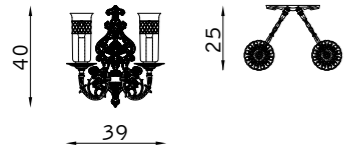

cristallo al piombo CR
lead crystal CR

Sixteen

SOSPENSIONE PENDANT

32538
18 x E14 30W

32539
28 x E14 30W

oro zecchino 24KT 105
24KT gold 105

crystallo al piombo CR
lead crystal CR

PARETE WALL