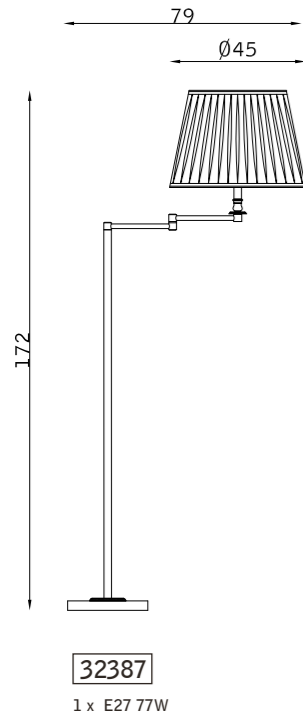

32190
2 x E14 9W

32191
2 x E27 46W

oro francese 111
french gold 111

plissé con cannoni 999
pleated with "cannoni" 999

PARETE WALL

TERRA FLOOR

TAVOLO TABLE

ottone satinato 120
satin brass 120