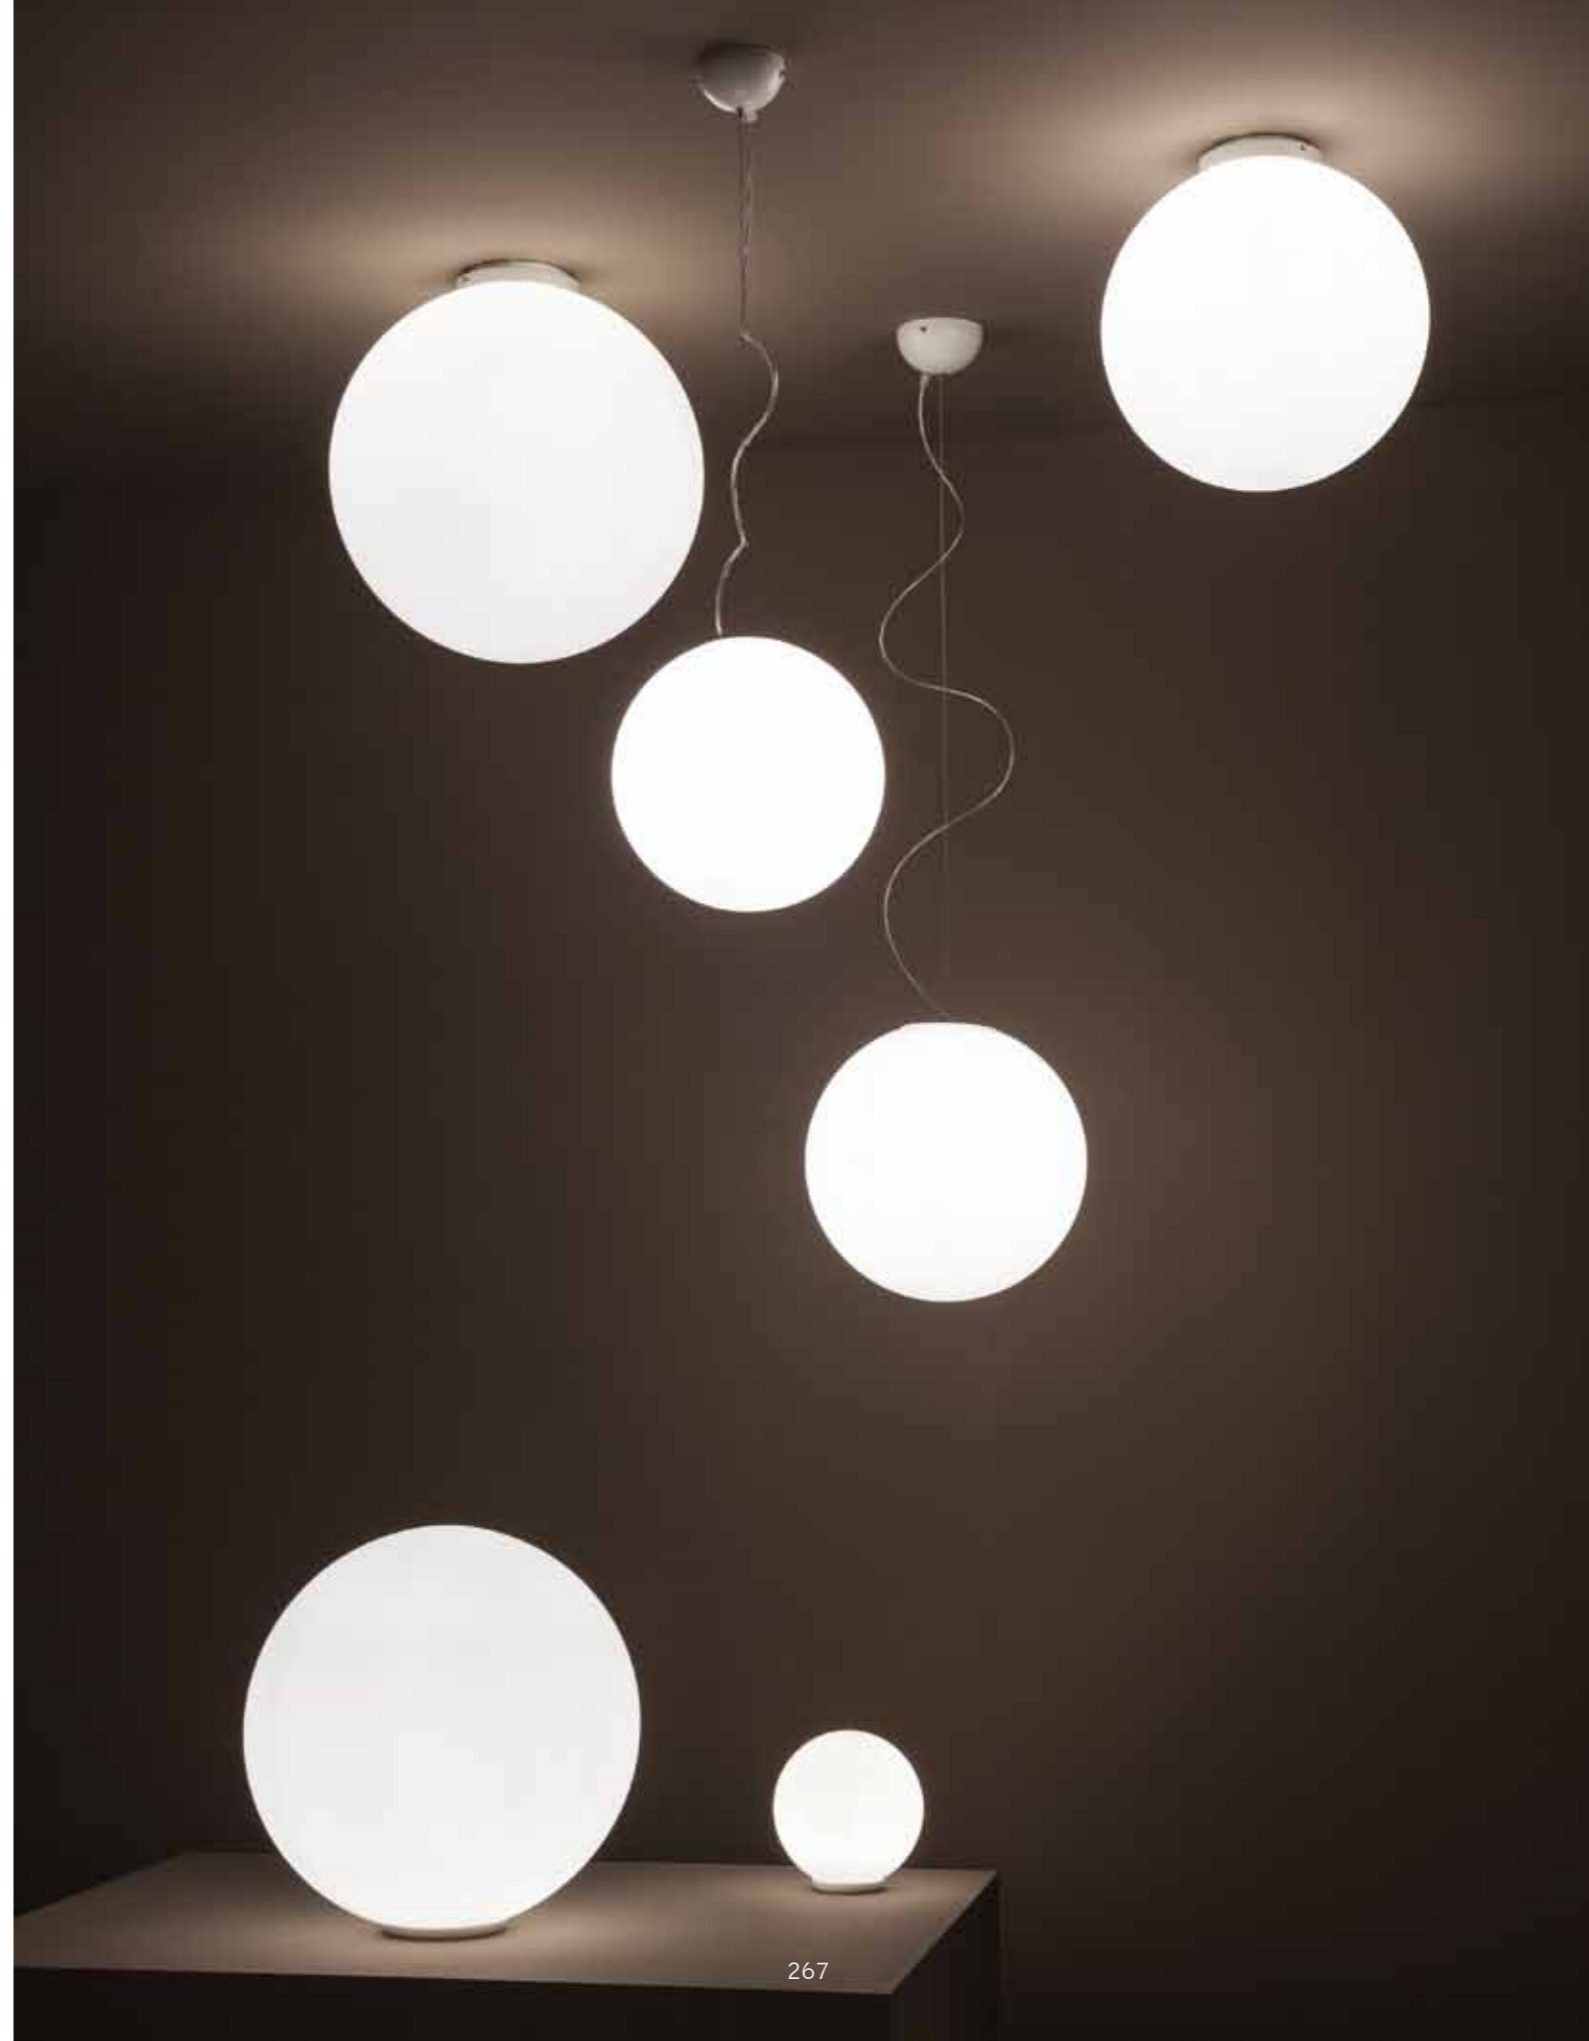

PLAFONIERA CEILING

bianco 190
white 190

vetro bianco satinato BS
satin white glass BS

Stellata

cromo 102
chrome 102

vetro trasparente TR
transparent glassTR

oro 145
gold 145

vetro trasparente TR
transparent glassTR