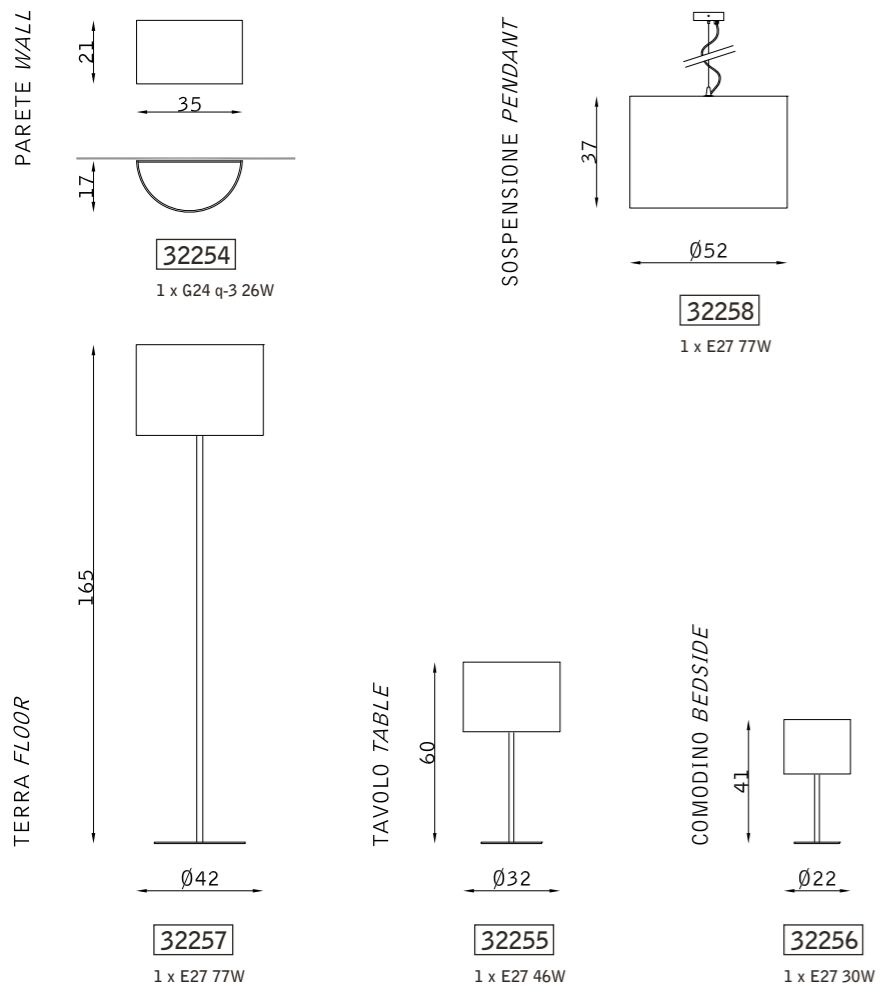

bianco 800
white 800

Gioca

248

249

Milano

bronzo scuro 127
dark bronze 127

beige 554
beige 554

252