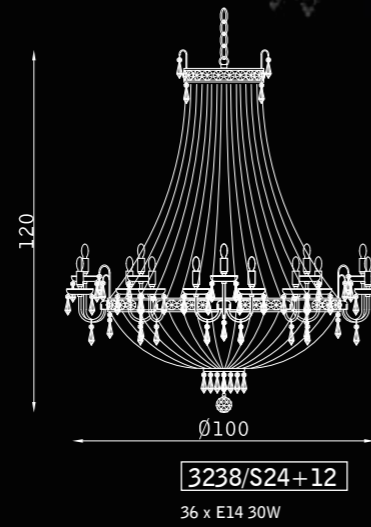

Chandelier

PARETE WALL

SOSPENSIONE PENDANT