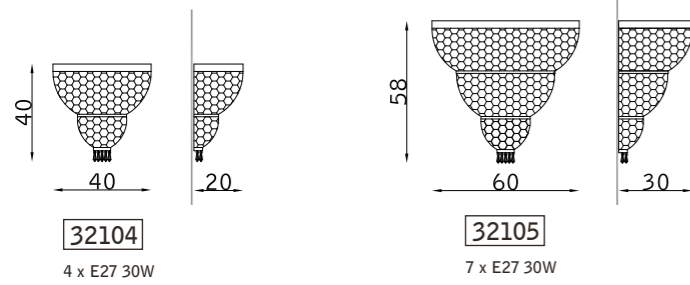

30 x E27 30W

cromo 102
chrome 102

cristallo al piombo CR
lead crystal CR

oro 145
gold 145

cristallo al piombo CR
lead crystal CR

Icona

PARETE WALL

SOSPENSIONE PENDANT