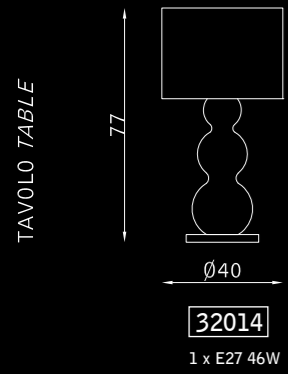

Onda

cromo 102
chrome 102