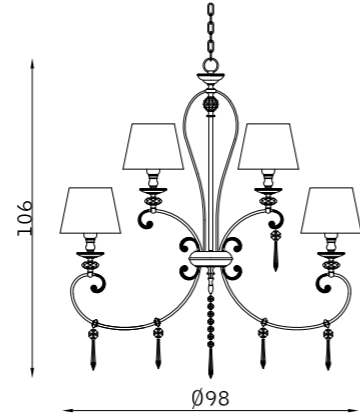

oro francese lucido 108
french polished gold 108

fasciato avorio con bordo oro 015
ivory pleated with golden border 015

Vola

SOSPENSIONE PENDANT

32155
5 x E27 30W

32156
8 x E27 30W

32157
12 x E27 30W

PARETE WALL