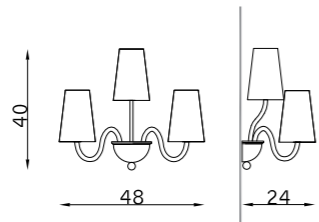

31190
3 x E14 9W