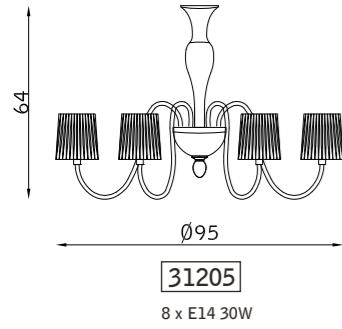

vetro trasparente TR
transparent glass TR

Violante

PARETE WALL

SOSPENSIONE PENDANT

Cromo 102
chrome 102

vetro fumé FM
fumé glass FM

bianco 090
white 090

Cromo 102
chrome 102