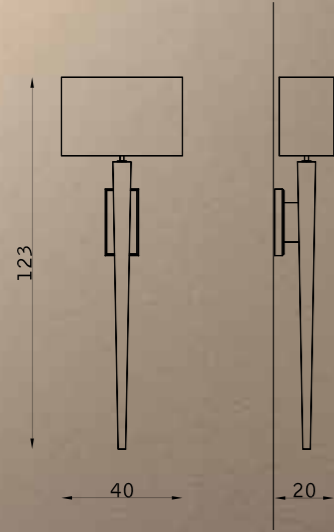

231

Egitto

PARETE WALL

30863

1 x E27 46W

legno foglia argento 109
silver-foil wood 109

avorio 886
ivory 886

legno foglia oro 112
gold-foil wood 112