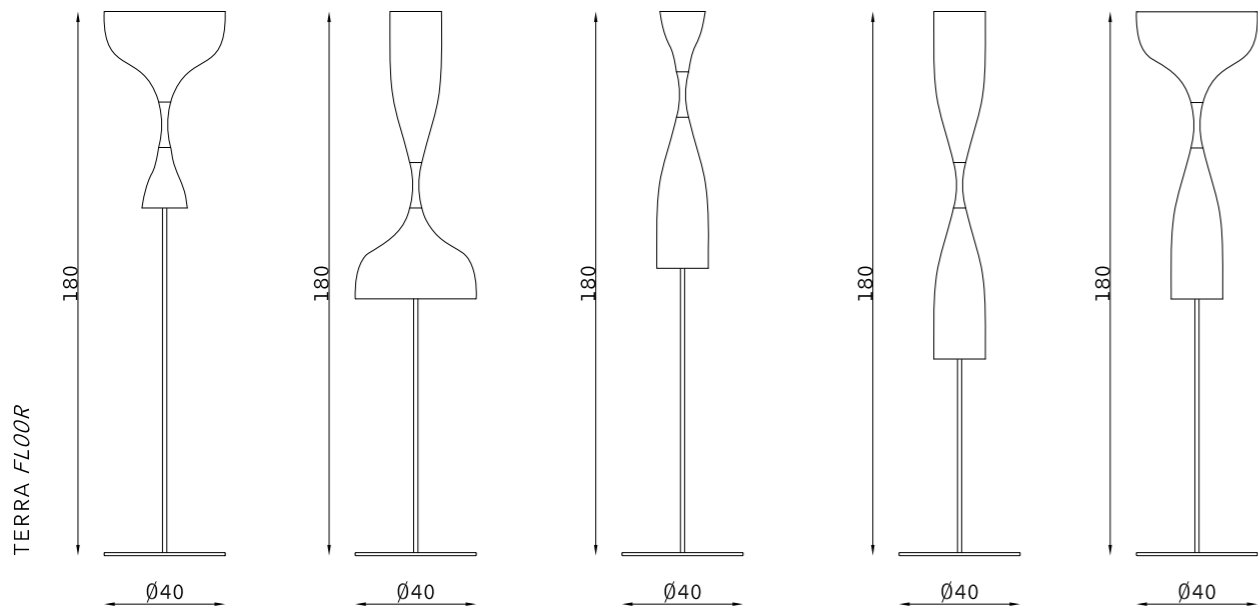

Manichini

design Luca Scacchetti

32433

1 x E 27 77W +
2 G9 20W

32434

1 x E 27 77W +
2 G9 20W

32435

1 x E 27 77W +
2 G9 20W

32436

1 x E 27 77W +
2 G9 20W

32437

1 x E 27 77W +
2 G9 20W

bronzo scuro 127
dark bronze 127

ottone satinato 120
satin brass 120