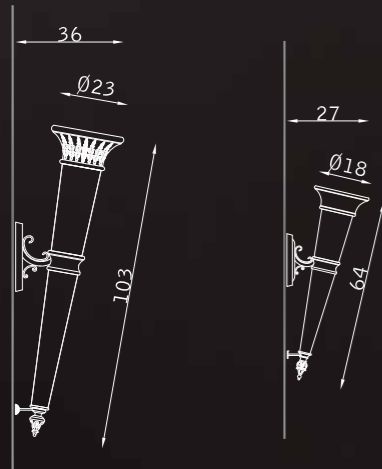

Torcia

design Maurizio Papiri

PARETE WALL

31083

1 x E27 77W +
1 x E27 30W

31084

1 x E27 46W +
1 x E14 30W