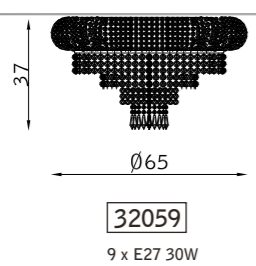

32059

9 x E27 30W