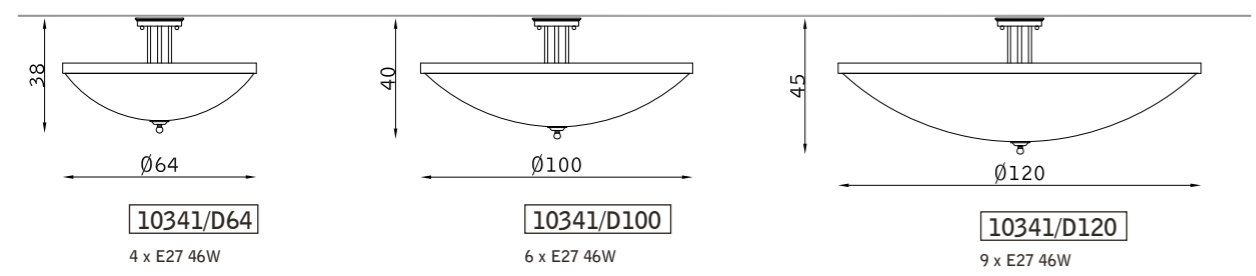

Uniforme

PARETE WALL

SOSPENSIONE PENDANT

PLAFONIERA CEILING

nickel satinato 101
satin nickel 101

plexiglass bianco satinato PBS
satin white plexiglass PBS

bronzo scuro 127
dark bronze 127

plexiglass avorio satinato PAS
satin ivory plexiglass PAS