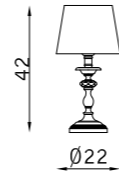

COMODINO BEDSIDE

10366
1 x E27 30W