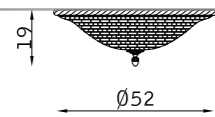

10190/D50

2 x E27 46W