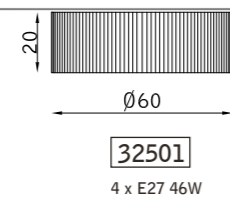

bianco + arancio 009
white + orange 009

bluette + azzurro 013
bluette + light blue 013

bianco + grigio 011
white + grey 011

Giostra

SOSPENSIONE PENDANT

PLAFONIERA CEILING

cromo 102
chrome 102

bianco 090
white 090