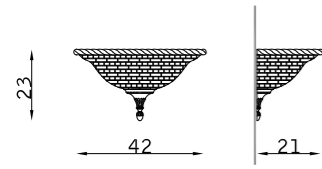

PLAFONIERA CEILING

bronzo arte 125
art bronze 125

vetro scavo cestino VSC
basket-carved glass VSC

Mattoncino

PARETE WALL

10184

1 x R7s114.2 120W

SOSPENSIONE PENDANT