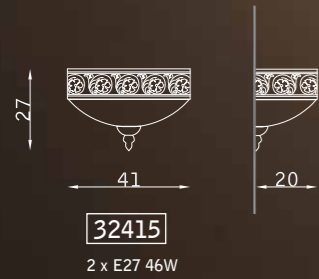

Pioggia

design Alessandra Zonca

PLAFONIERA CEILING

ottone lucido 106
polished brass 106

vetro bianco latte BL
milky white glass BL

PARETE WALL

PLAFONIERA CEILING

bronzo scuro 127
dark bronze 127