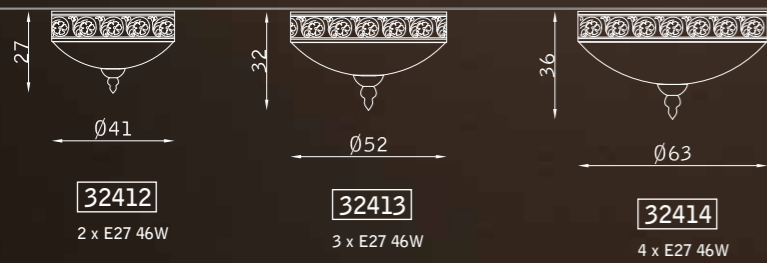

Pioggia

design Alessandra Zonca

PLAFONIERA CEILING

ottone lucido 106
polished brass 106

vetro bianco latte BL
milky white glass BL

PARETE WALL

PLAFONIERA CEILING

bronzo scuro 127
dark bronze 127