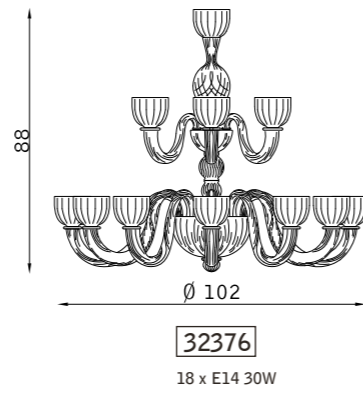

SOSPENSIONE PENDANT

cromo 102
chrome 102

vetro fumé FM
fumé glass FM