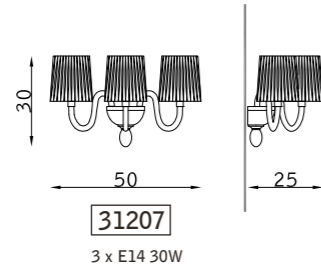

Violante

PARETE WALL