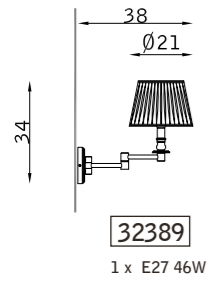

32190
2 x E14 9W

32191
2 x E27 46W

oro francese 111
french gold 111

plissé con cannoni 999
pleated with "cannoni" 999

PARETE WALL

TERRA FLOOR

TAVOLO TABLE

ottone satinato 120
satin brass 120