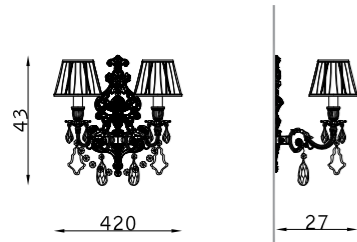

plissé avorio 088
ivory pleated 088

ottone lucido 106
polished brass 106

plissé avorio 088
ivory pleated 088

Parigi

PARETE WALL

32122

2 x E14 30W

SOSPENSIONE PENDANT