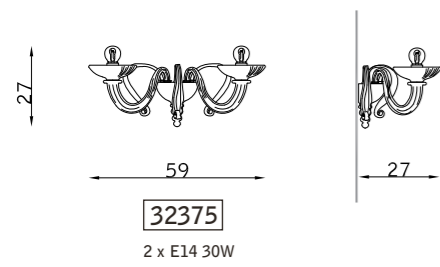

Fiore

PARETE WALL

SOSPENSIONE PENDANT

cromo 102
chrome 102

vetro bianco latte BL
milky white glass BL

cromo 102
chrome 102

vetro fumé FM
fumé glass FM

cromo 102
chrome 102