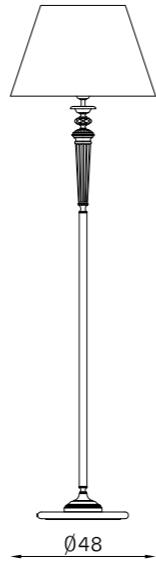

TERRA FLOOR

10367
1 x E27 77W