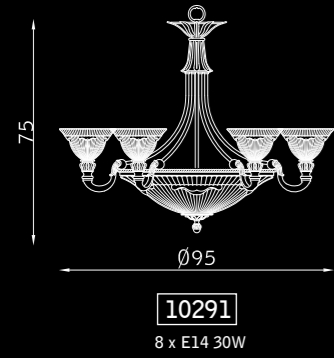

vetro scavo crema MAT
carved cream glass MAT

Liberty

PARETE WALL

SOSPENSIONE PENDANT

PLAFONIERA CEILING

oro francese lucido 108
french polished gold 108

vetro scavo VS
carved glass VS

Impero