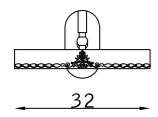

PARETE WALL

10570

2 x E14 30W