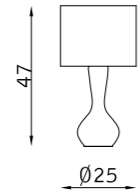

32008
1 x E27 30W

32003
1 x E27 30W

32005
1 x E27 30W

vetro ambra incamiciato AMI
layered amber glass AMI

tabacco 568
tobacco 568

vetro fumé incamiciato FMI
layered fumé glass FMI

ametista 632
amethyst 632

vetro ametista incamiciato ATI
layered amethyst glass ATI