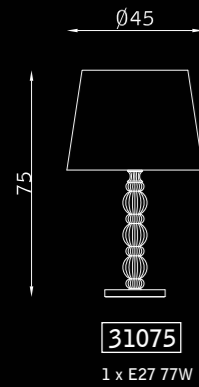

vetro trasparente TR
transparent glass TR

cipria B26
powder pink B26

ottone lucido 106
polished brass 106

vetro ambra AM
amber glass AM

antracite dorato N50
golden anthracite N50

Fascino

TAVOLO TABLE

cromo 102
chrome 102