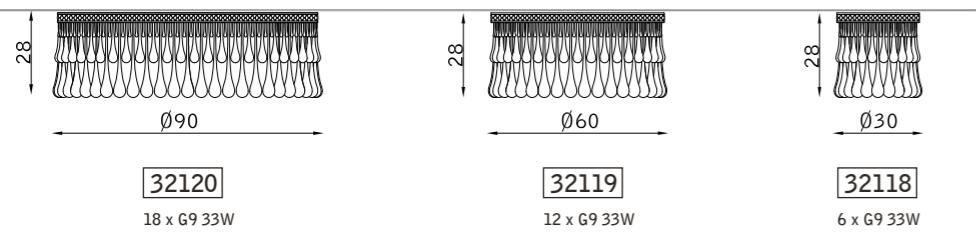

Pioggia

design Alessandra Zonca

PLAFONIERA CEILING