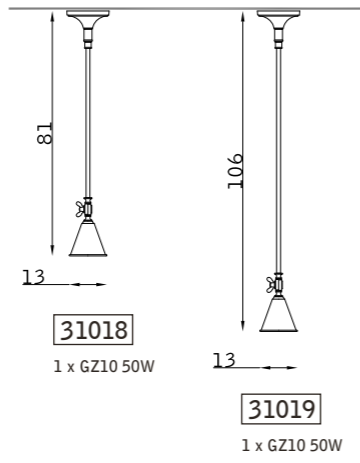

Bugle

design Celeste Dell'Anna

TAVOLO TABLE

PLAFONIERA CEILING
PARETE WALL

PLAFONIERA CEILING

PLAFONIERA CEILING

nickel lucido 103
polished nickel 103

PARETE WALL