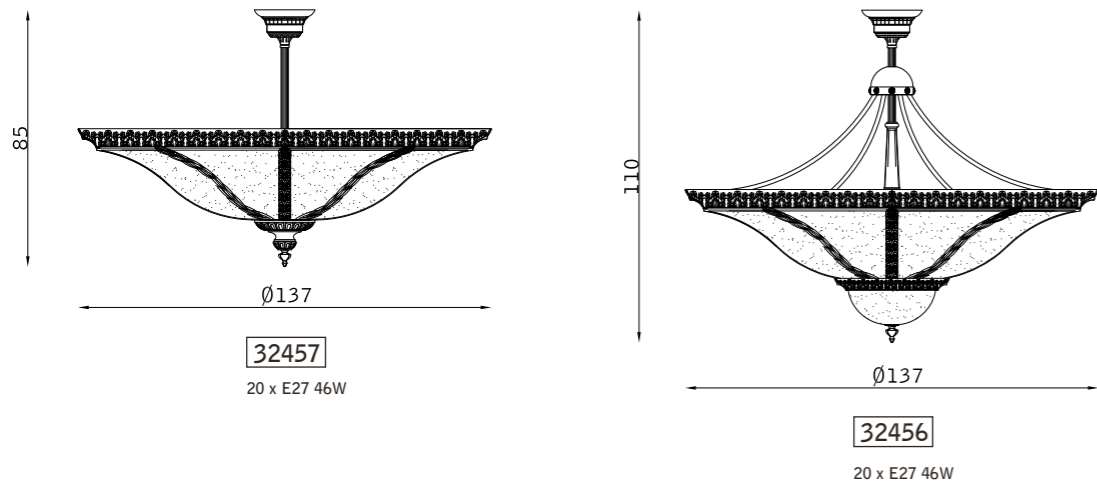

SOSPENSIONE PENDANT