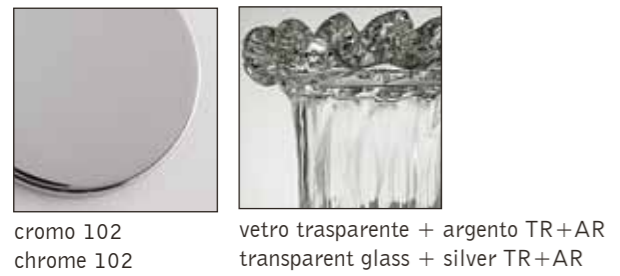

SOSPENSIONE PENDANT