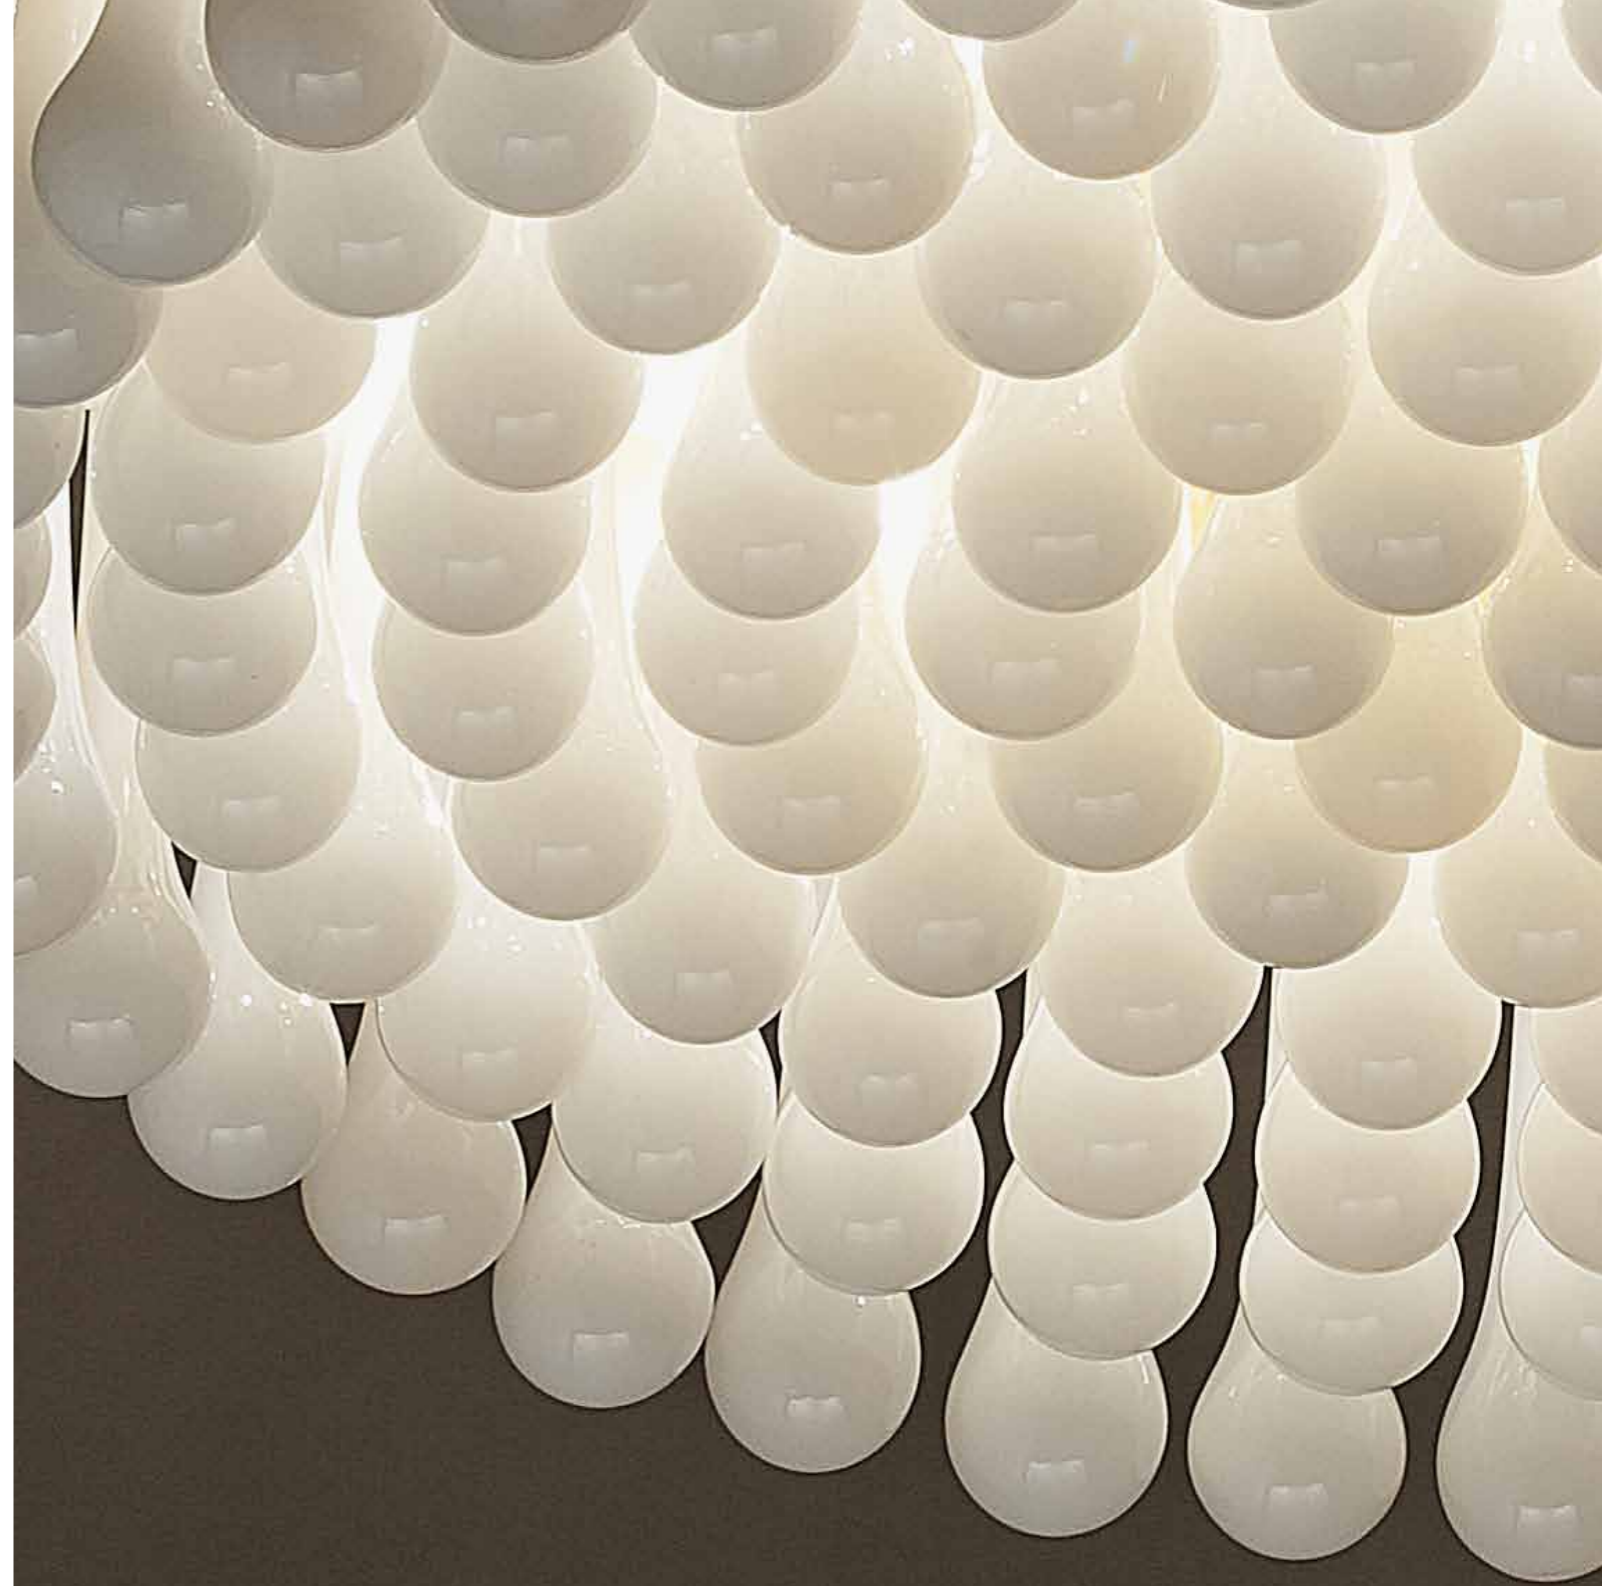

Pioggia

design Alessandra Zonca

PLAFONIERA CEILING

ottone lucido 106
polished brass 106

vetro bianco latte BL
milky white glass BL

PARETE WALL

PLAFONIERA CEILING

bronzo scuro 127
dark bronze 127