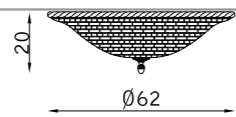

10190/D60

3 x E27 46W