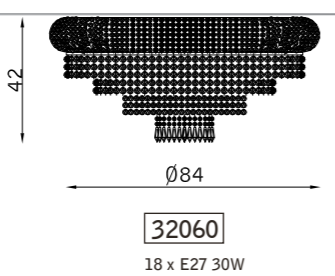

PLAFONIERA CEILING

32058

6 x E27 30W

32059

9 x E27 30W

32060

18 x E27 30W

32061