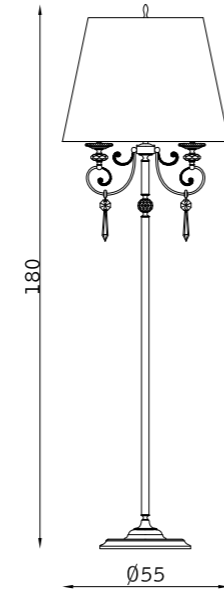

32152
1 x E27 30W

32153
2 x E27 30W

TAVOLO TABLE

32158
3 x E27 30W

COMODINO BEDSIDE

32151
1 x E27 30W

TERRA FLOOR

32154
2 x E27 46W