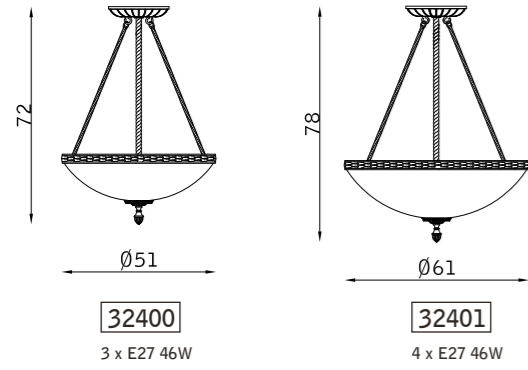

SOSPENSIONE PENDANT