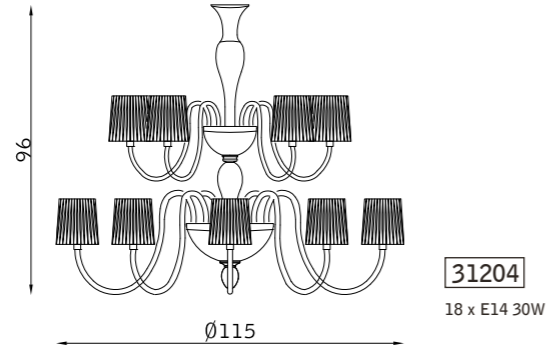

vetro trasparente TR
transparent glass TR

Violante

PARETE WALL

SOSPENSIONE PENDANT

Cromo 102
chrome 102

vetro fumé FM
fumé glass FM

bianco 090
white 090

Cromo 102
chrome 102