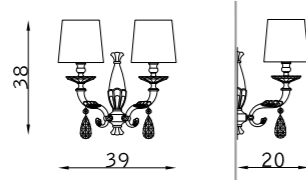

Ego

PARETE WALL

32129

1 x E14 30W

32128

2 x E14 30W

SOSPENSIONE PENDANT

32124

5 x E14 30W

32125

8 x E14 30W

TERRA FLOOR

32126

1 x E27 77W

COMODINO BEDSIDE

32127

1 x E27 46W

ottone satinato 120
satin brass 120

ottone lucido 106
polished brass 106

crystallo al piombo CR
lead crystal CR

vetro molato trasparente TR
cut transparent glass TR

crema 001
cream 001