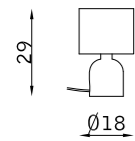

32008
1 x E27 30W

32003
1 x E27 30W

32005
1 x E27 30W

vetro ambra incamiciato AMI
layered amber glass AMI

tabacco 568
tobacco 568

vetro fumé incamiciato FMI
layered fumé glass FMI

ametista 632
amethyst 632

vetro ametista incamiciato ATI
layered amethyst glass ATI