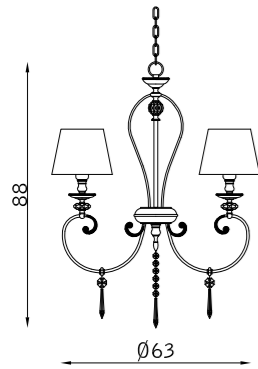

oro francese lucido 108
french polished gold 108

fasciato avorio con bordo oro 015
ivory pleated with golden border 015

Vola

SOSPENSIONE PENDANT

32155
5 x E27 30W

32156
8 x E27 30W

32157
12 x E27 30W

PARETE WALL