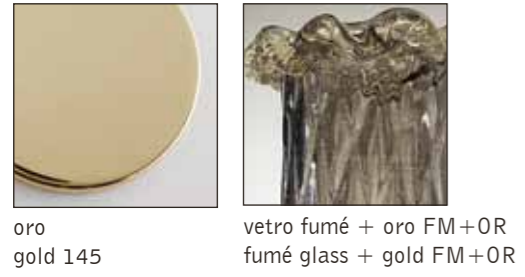

SOSPENSIONE PENDANT