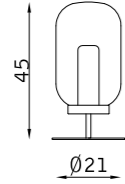

32018
1 x E27 20W