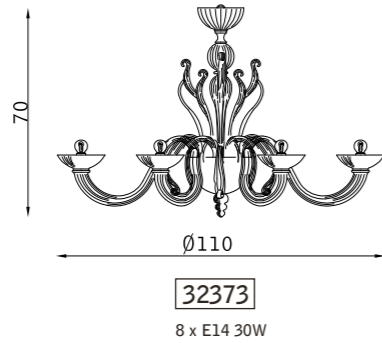

Fiore

PARETE WALL

SOSPENSIONE PENDANT

cromo 102
chrome 102

vetro bianco latte BL
milky white glass BL

cromo 102
chrome 102

vetro fumé FM
fumé glass FM

cromo 102
chrome 102