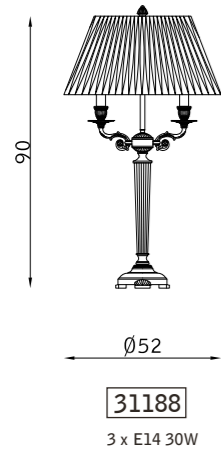

Solitaria

TAVOLO TABLE

oro zecchino 24KT 105
24KT gold 105