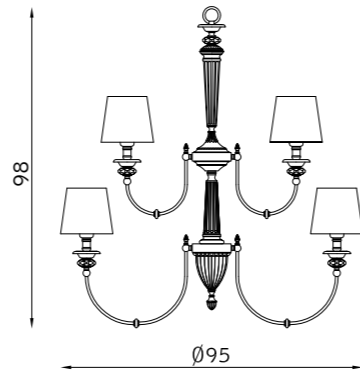

10363/S8+4
12 x E27 30W