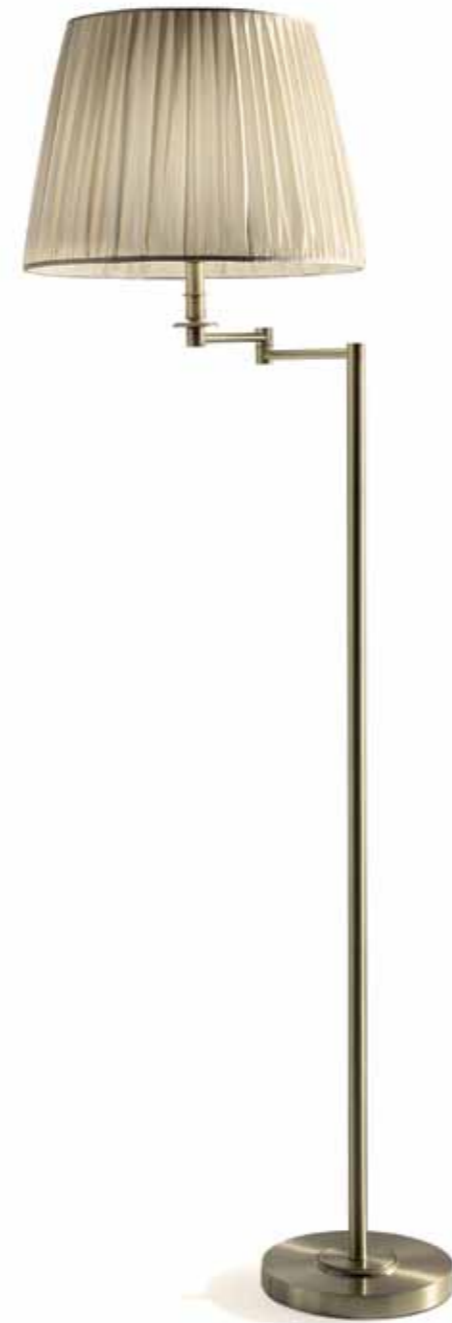

32190
2 x E14 9W

32191
2 x E27 46W

oro francese 111
french gold 111

plissé con cannoni 999
pleated with "cannoni" 999

PARETE WALL

TERRA FLOOR

TAVOLO TABLE

ottone satinato 120
satin brass 120