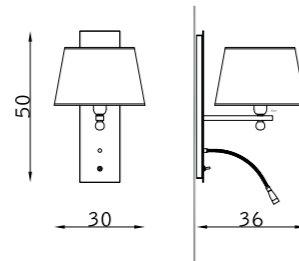

260

261

Sogni

design Pascal Desprez

PARETE WALL

32249
1 x E27 46W

32250
1 x E27 46W +
LED 1 x 1,4W 3.000°K

ottone lucido 106
polished brass 106