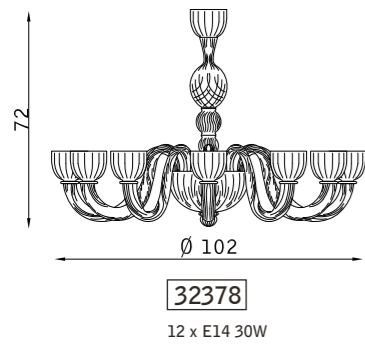

SOSPENSIONE PENDANT

cromo 102
chrome 102

vetro fumé FM
fumé glass FM