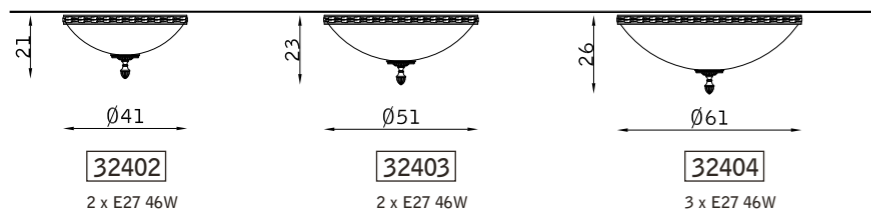

PLAFONIERA CEILING