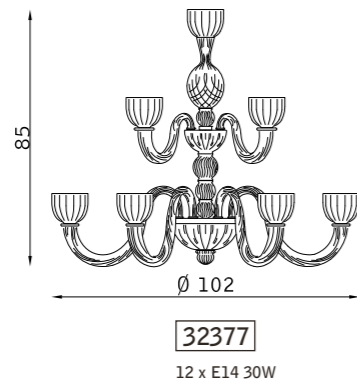

SOSPENSIONE PENDANT

cromo 102
chrome 102

vetro fumé FM
fumé glass FM