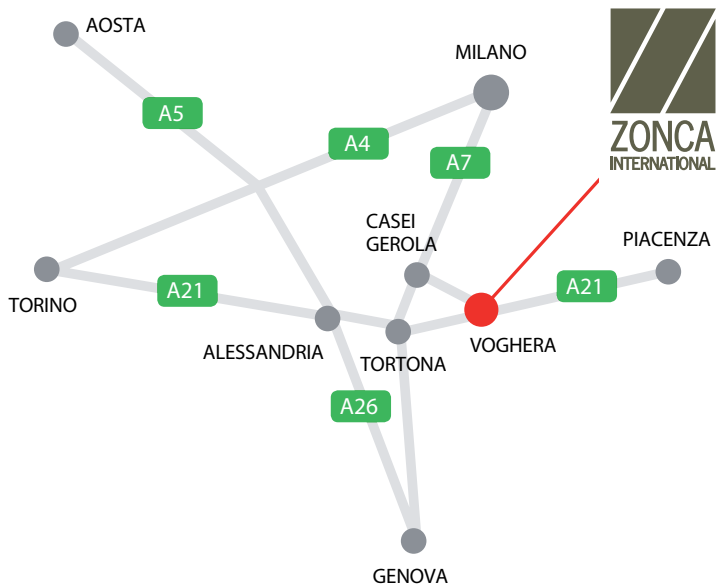

revisione e stampa

Bell&Tany
aprile 2016

COME RAGGIUNGERCI

Dall'autostrada A21 (TO/PC) uscita Voghera, seguire direzione Casei Gerola, circa 200 m. sulla sinistra.

Dall'autostrada A7 (MI/GE) uscita Casei Gerola, seguire direzione Voghera, circa 5 Km sulla destra.

HOW TO REACH US

From the A21 highway (Turin/Piacenza) "Voghera" exit, follow road markings to "Casei Gerola", about 200 m. on the left side of the road.

From the A7 highway (Milan/Genoa) "Casei Gerola" exit, follow road markings to "Voghera", about 5 km on the right side of the road.