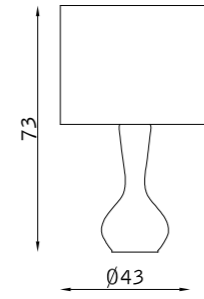

32006
1 x E27 46W