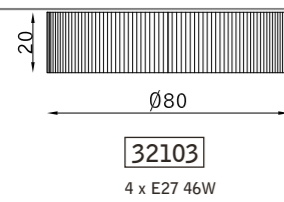

bianco + arancio 009
white + orange 009

bluette + azzurro 013
bluette + light blue 013

bianco + grigio 011
white + grey 011

Giostra

SOSPENSIONE PENDANT

PLAFONIERA CEILING

cromo 102
chrome 102

bianco 090
white 090