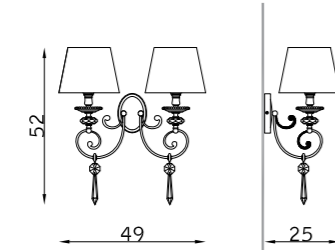

32153
2 x E27 30W