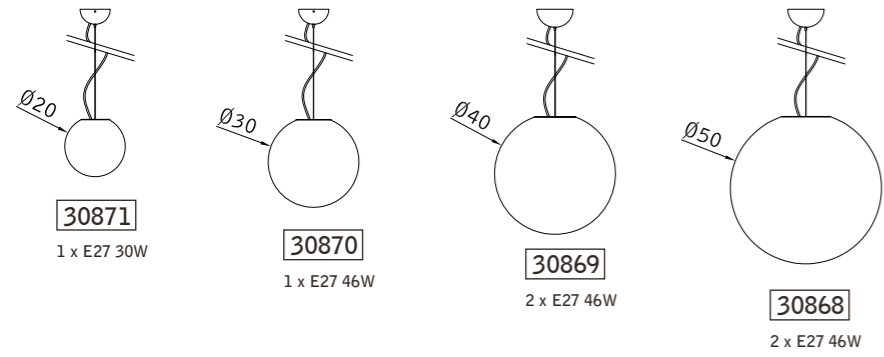

PLAFONIERA CEILING

bianco 190
white 190

vetro bianco satinato BS
satin white glass BS

Stellata

cromo 102
chrome 102

vetro trasparente TR
transparent glassTR

oro 145
gold 145

vetro trasparente TR
transparent glassTR