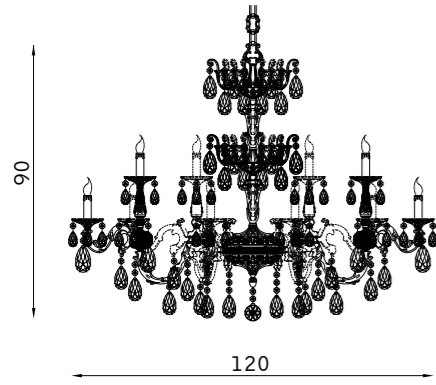

Sixteen

SOSPENSIONE PENDANT

32538
18 x E14 30W