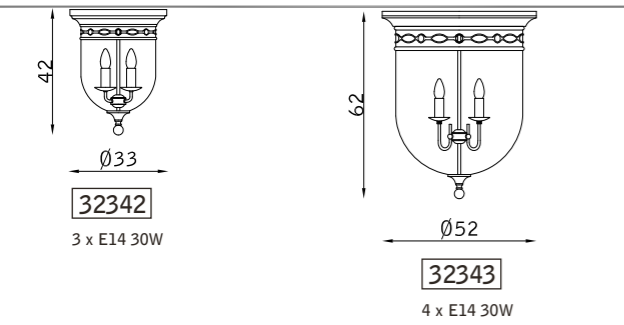

PLAFONIERA CEILING