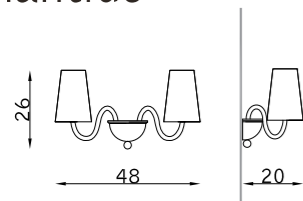

32437

1 x E 27 77W +
2 G9 20W

bronzo scuro 127
dark bronze 127

ottone satinato 120
satin brass 120

240

241

Amantide

PARETE WALL