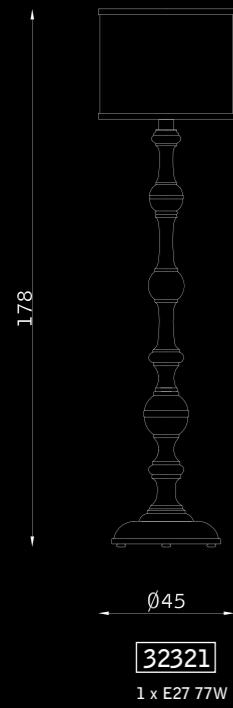

Vita

design Alessandra Zonca

TERRA FLOOR