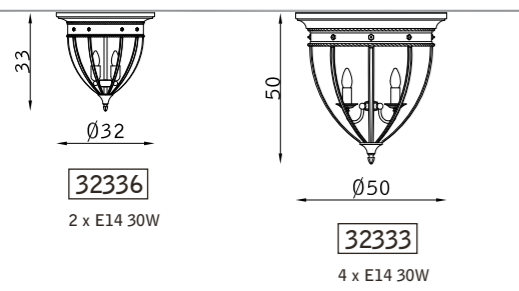

PLAFONIERA CEILING