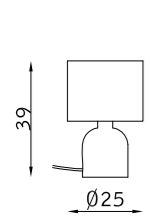

Commedia

TAVOLO TABLE

32007
1 x E27 30W