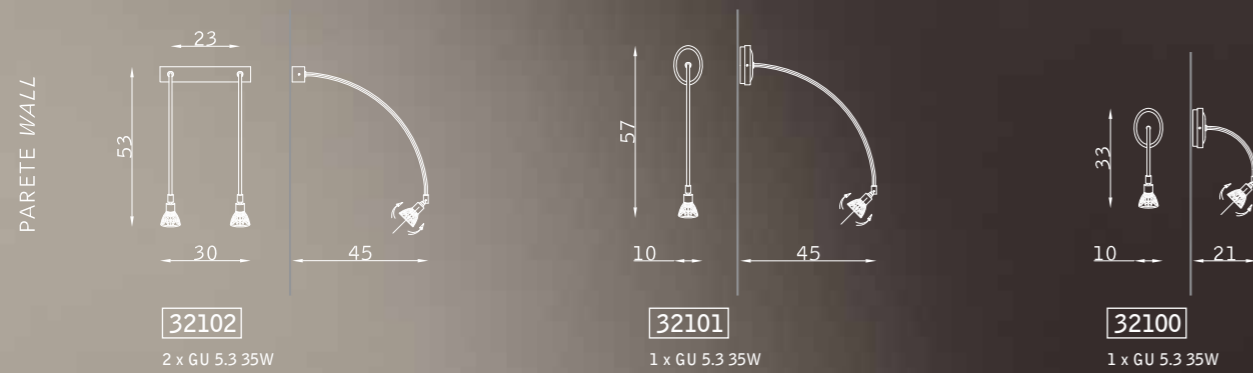

PARETE WALL

SOSPENSIONE PENDANT

PLAFONIERA CEILING

avorio + oro 182
ivory + gold 182

vetro trasparente TR
transparent glass TR

Venise

design Pierre Yves Rochon

ottone satinato 120
satin brass 120