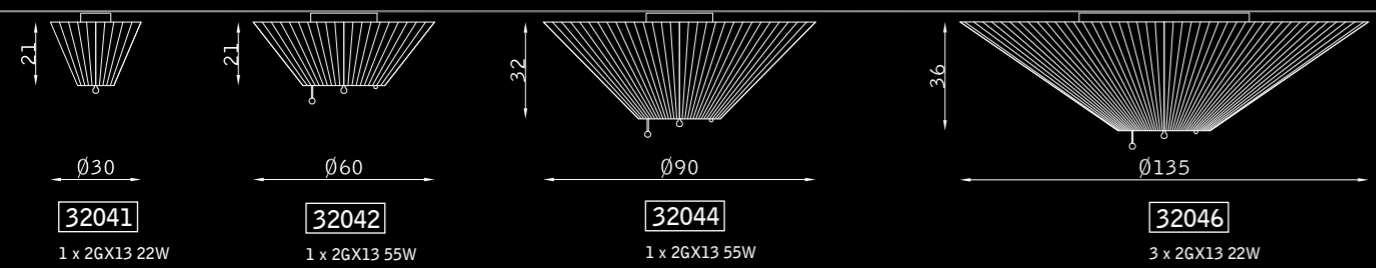

PLAFONIERA CEILING

BASE TONDA CIRCULAR BASE