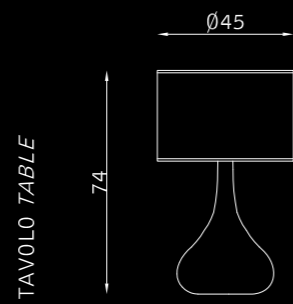

Formosa

31159

1 x E27 77W