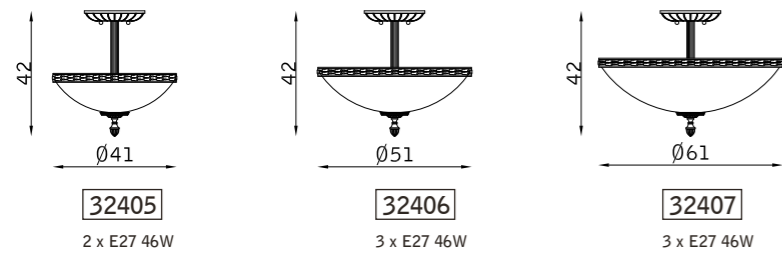

SOSPENSIONE PENDANT