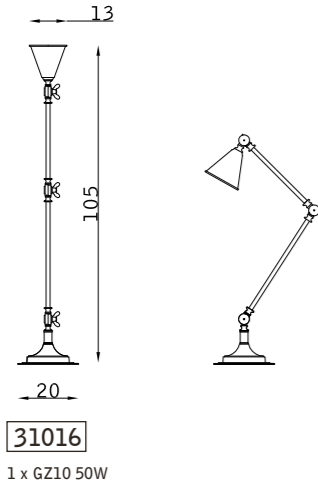

Bugle

design Celeste Dell'Anna

TAVOLO TABLE