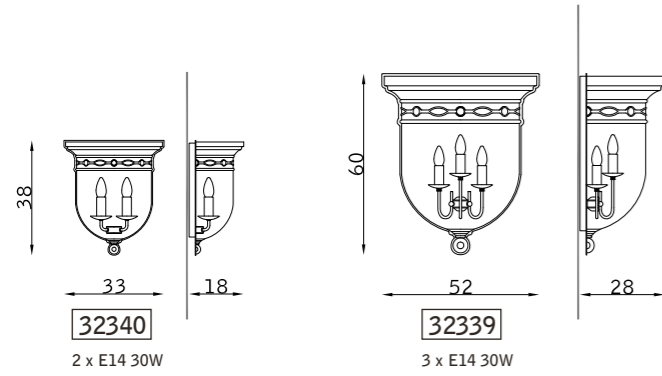

Bugle

design Celeste Dell'Anna

TAVOLO TABLE

PLAFONIERA CEILING
PARETE WALL

PLAFONIERA CEILING

PLAFONIERA CEILING

nickel lucido 103
polished nickel 103

PARETE WALL