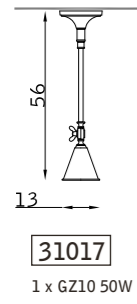

PLAFONIERA CEILING
PARETE WALL