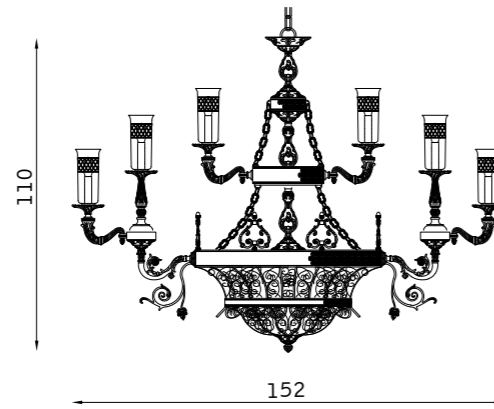

vetro trasparente TR
transparent glass TR

Fourteen

SOSPENSIONE PENDANT

32534
24 x E14 30W

32535
40 x E14 30W

oro francese lucido 108
french polished gold 108

vetro trasparente TR
transparent glass TR

Eighteen