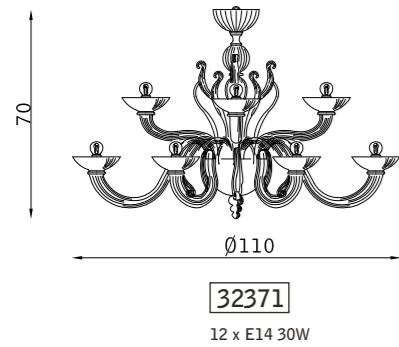

Fiore

PARETE WALL

SOSPENSIONE PENDANT

cromo 102
chrome 102

vetro bianco latte BL
milky white glass BL

cromo 102
chrome 102

vetro fumé FM
fumé glass FM

cromo 102
chrome 102