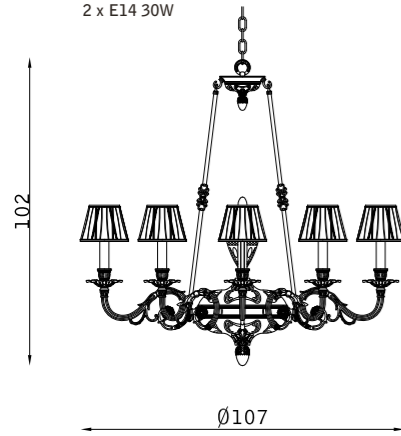

plissé avorio 088
ivory pleated 088

ottone lucido 106
polished brass 106

plissé avorio 088
ivory pleated 088

Parigi

PARETE WALL

32122

2 x E14 30W

SOSPENSIONE PENDANT