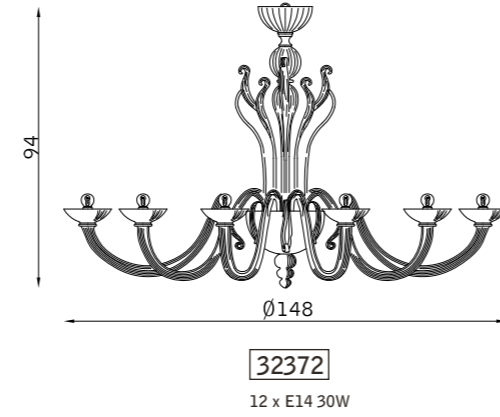

SOSPENSIONE PENDANT