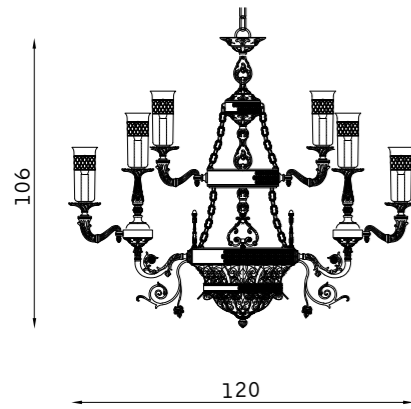

Fourteen

SOSPENSIONE PENDANT

32534
24 x E14 30W