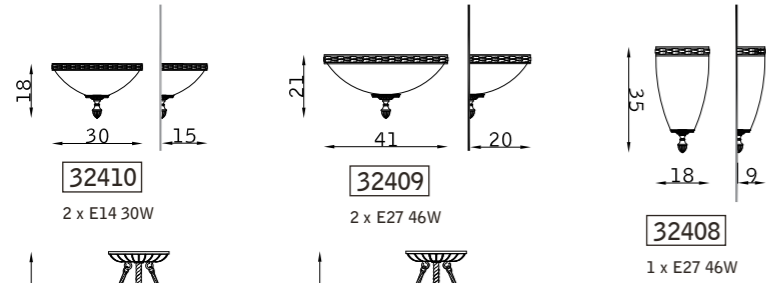

Impero

PARETE WALL