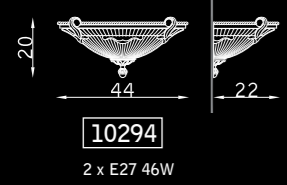

PARETE WALL