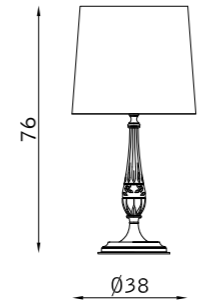

12 x E14 30W

TERRA FLOOR

32144

1 x E27 77W

TAVOLO TABLE

32142

1 x E27 46W

COMODINO BEDSIDE