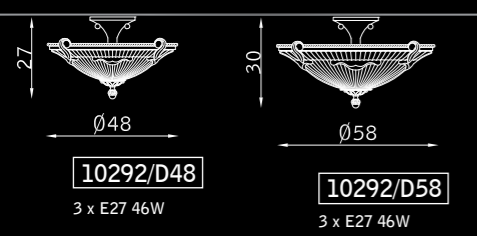

vetro scavo crema MAT
carved cream glass MAT

Liberty

PARETE WALL

SOSPENSIONE PENDANT

PLAFONIERA CEILING

oro francese lucido 108
french polished gold 108

vetro scavo VS
carved glass VS

Impero