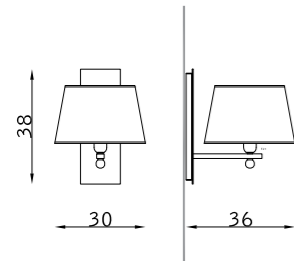

260

261

Sogni

design Pascal Desprez

PARETE WALL

32249
1 x E27 46W

32250
1 x E27 46W +
LED 1 x 1,4W 3.000°K

ottone lucido 106
polished brass 106