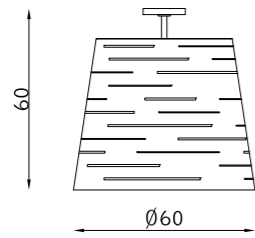

32455

1 x E27 77W