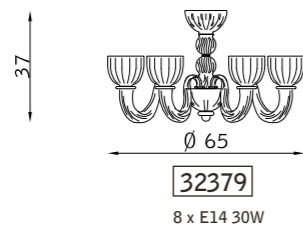

SOSPENSIONE PENDANT

cromo 102
chrome 102

vetro fumé FM
fumé glass FM