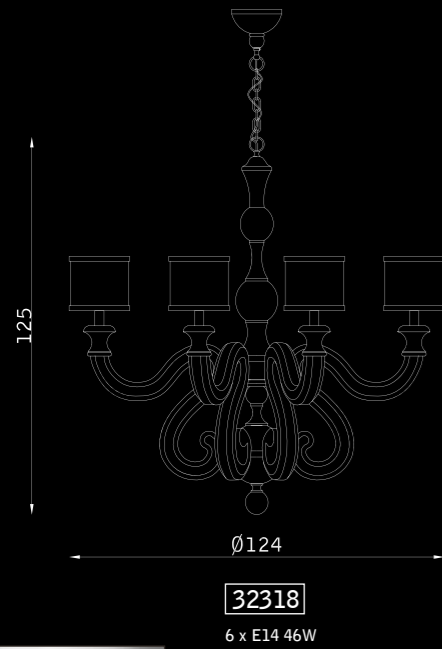

SOSPENSIONE PENDANT