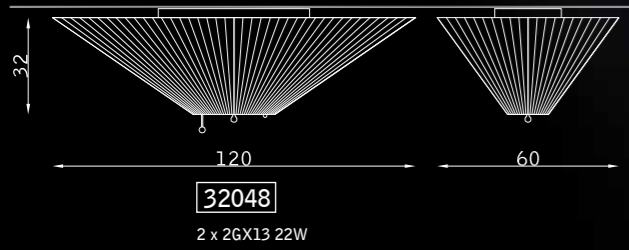

317

318

319

Belle de jour

design Italo Rota - Alessandro Pedretti

PLAFONIERA CEILING

BASE OVALE OVAL BASE

PLAFONIERA CEILING