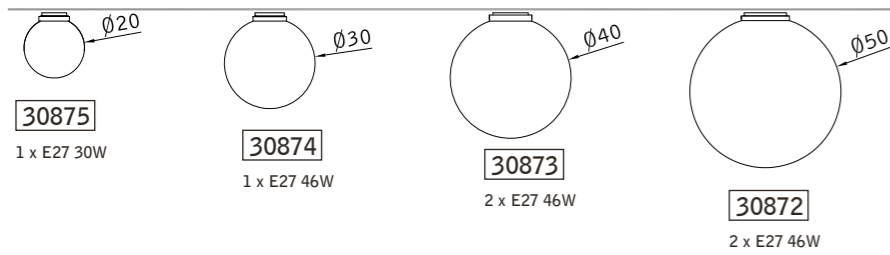

PLAFONIERA CEILING