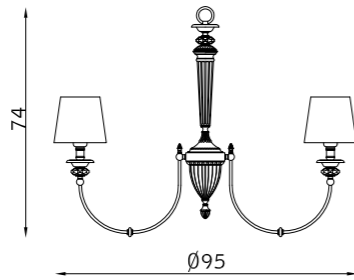

10363/S8
8 x E27 30W