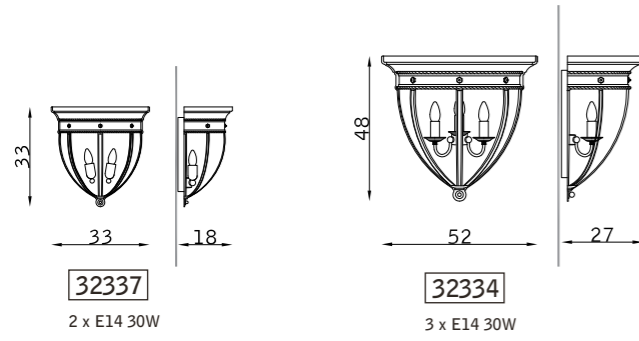

PARETE WALL