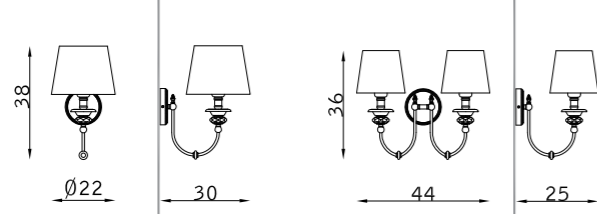

32143

1 x E14 30W

oro antico 122
antiqued gold 122

crystallo al piombo CR
lead crystal CR

avorio plissé con cannoni 002
ivory pleated with "cannoni" 002

Classica

PARETE WALL

10364
1 x E27 30W