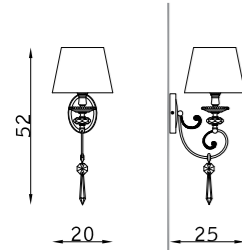

oro francese lucido 108
french polished gold 108

fasciato avorio con bordo oro 015
ivory pleated with golden border 015

Vola

SOSPENSIONE PENDANT

32155
5 x E27 30W

32156
8 x E27 30W

32157
12 x E27 30W

PARETE WALL