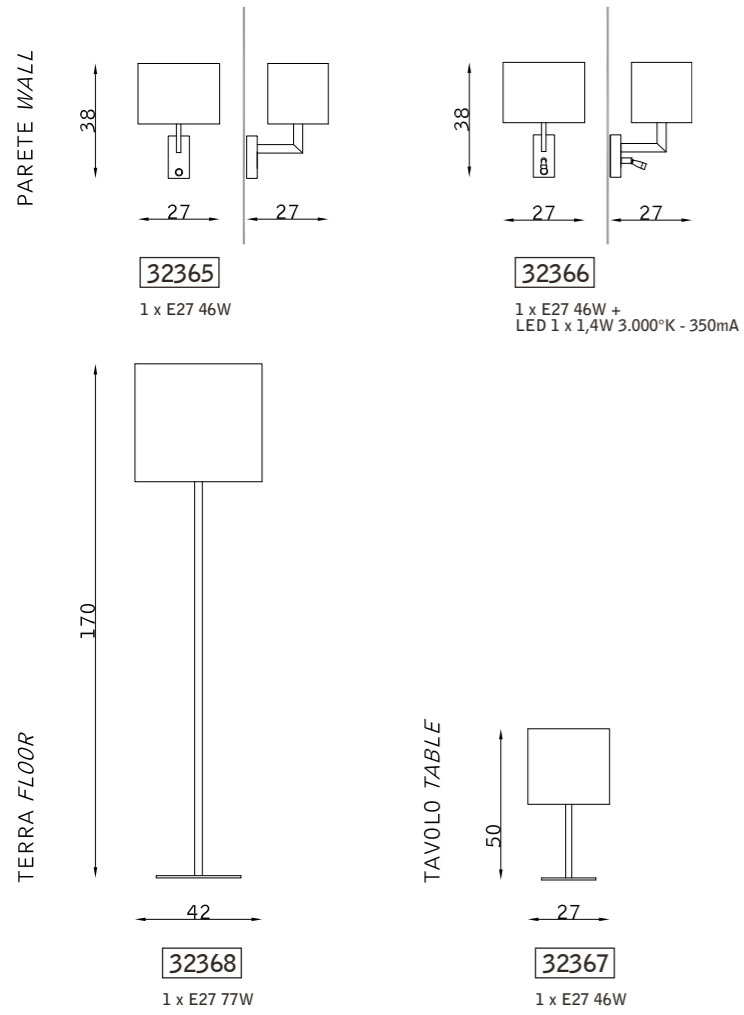

260

261

Sogni

design Pascal Desprez

PARETE WALL

32249
1 x E27 46W

32250
1 x E27 46W +
LED 1 x 1,4W 3.000°K

ottone lucido 106
polished brass 106