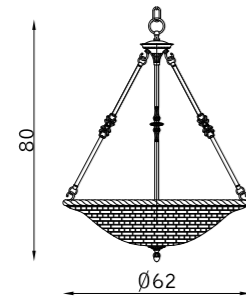

10186/D60

3 x E27 46W

PLAFONIERA CEILING

10190/D40

2 x E27 46W

10190/D50

2 x E27 46W

10190/D60

3 x E27 46W