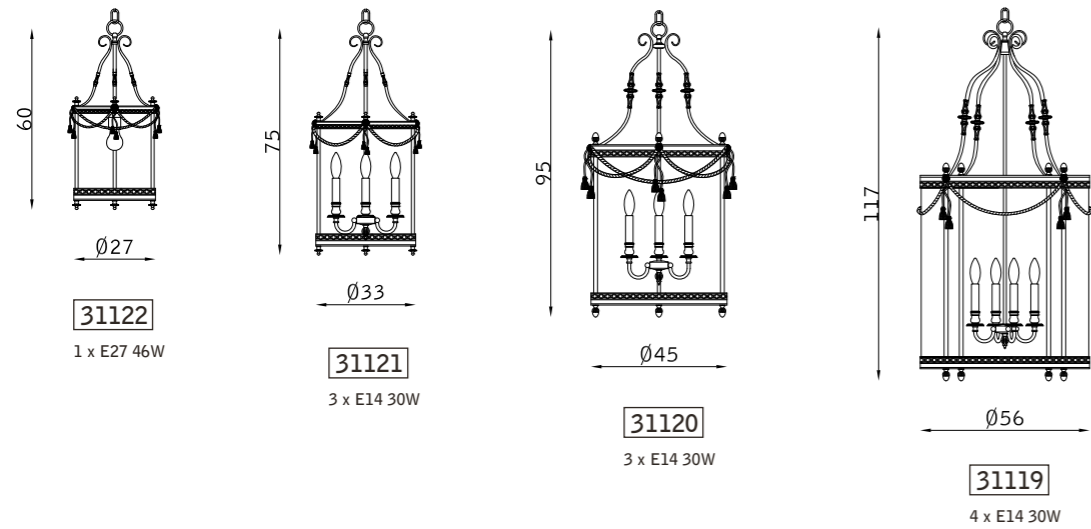

plissé avorio 503
ivory pleated 503

182

183

Lanterna

PARETE WALL

SOSPENSIONE PENDANT

oro francese 111
french gold 111

vetro trasparente TR
transparent glass TR