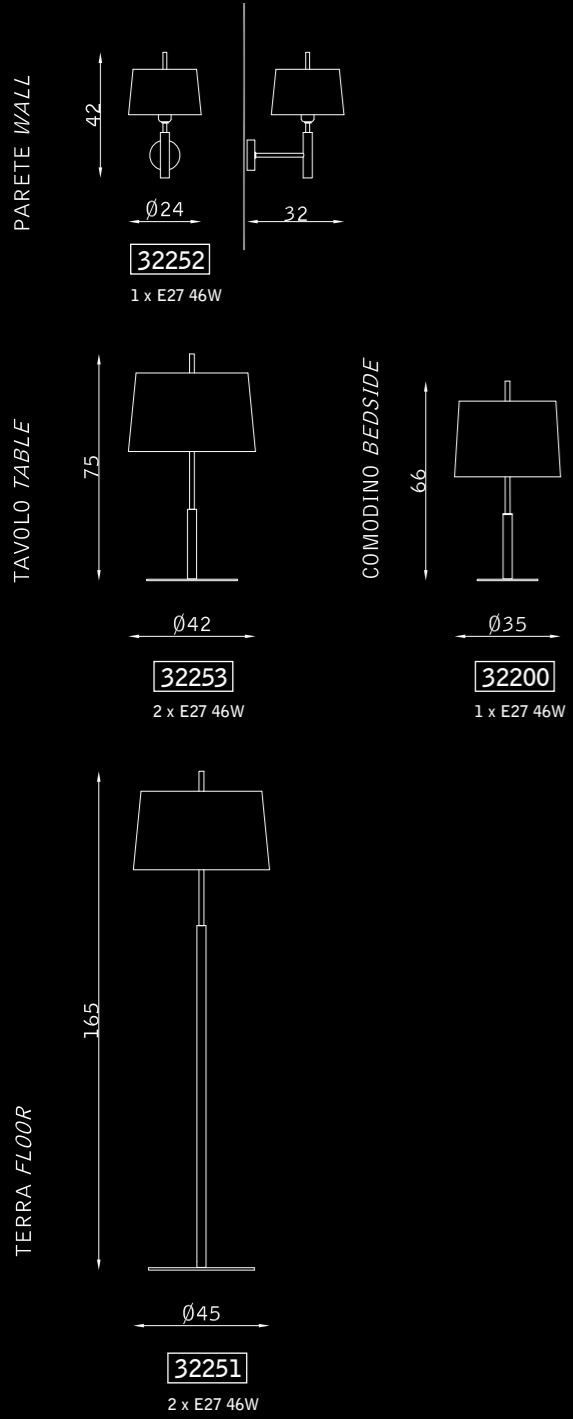

bianco 800
white 800

Gioca

248

249

Milano

bronzo scuro 127
dark bronze 127

beige 554
beige 554

252