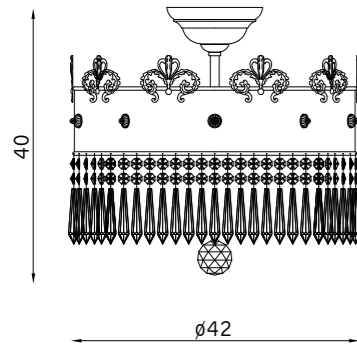

Seven

PLAFONIERA CEILING

32521
5 x E27 30W