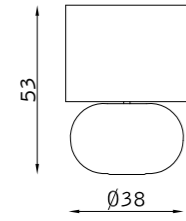

32004
1 x E27 46W