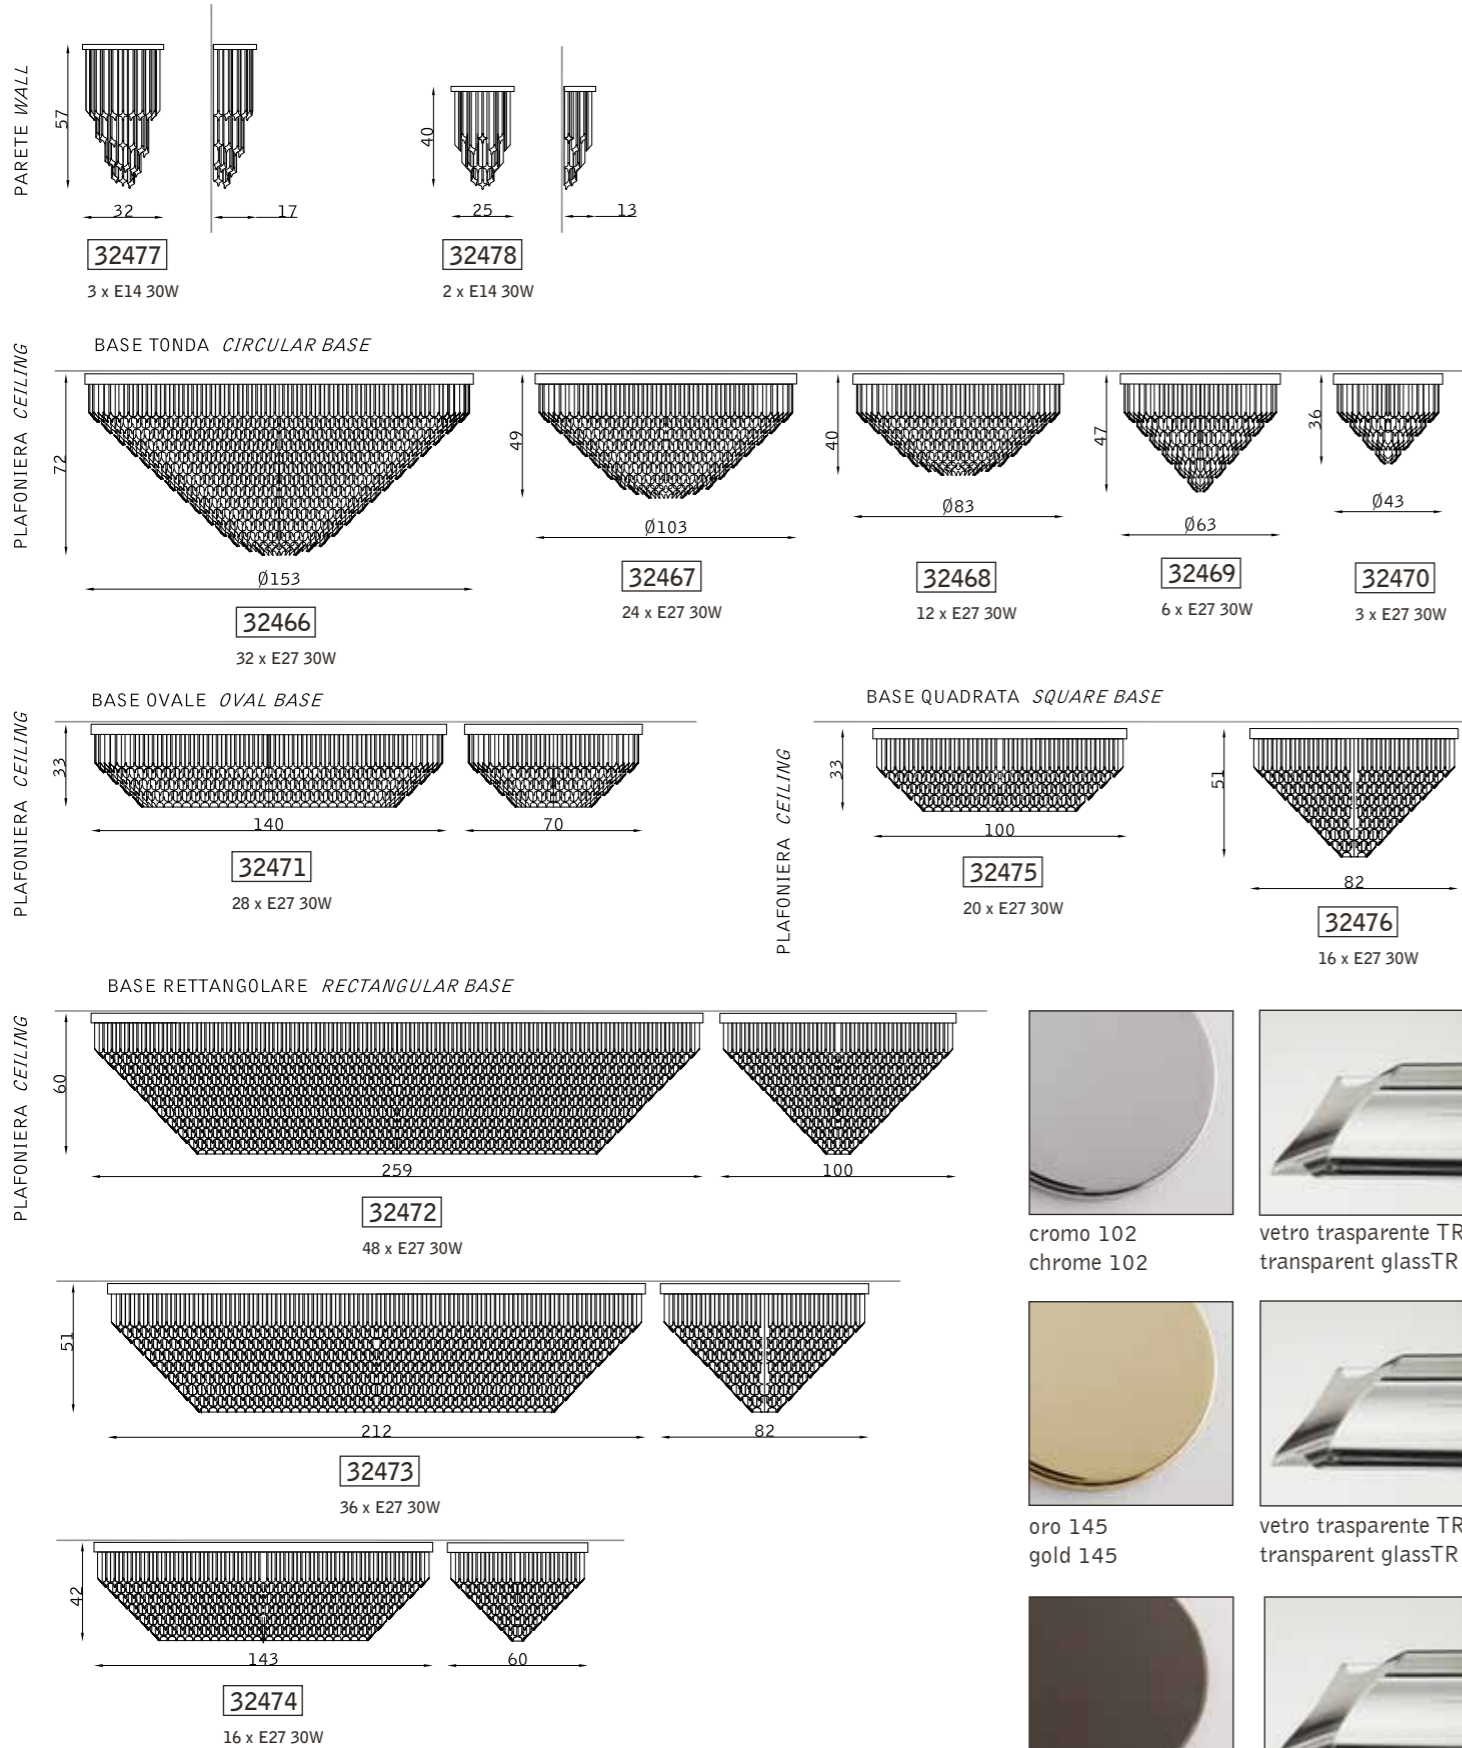

PLAFONIERA CEILING

bianco 190
white 190

vetro bianco satinato BS
satin white glass BS

Stellata

cromo 102
chrome 102

vetro trasparente TR
transparent glassTR

oro 145
gold 145

vetro trasparente TR
transparent glassTR