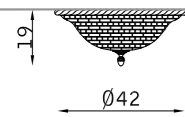

10190/D40

2 x E27 46W