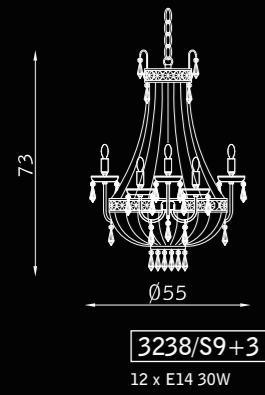

oro zecchino 24KT 105
24KT gold 105