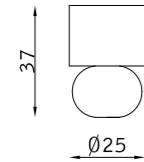

32003
1 x E27 30W