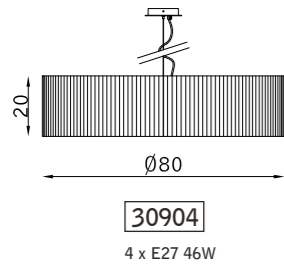

bianco + arancio 009
white + orange 009

bluette + azzurro 013
bluette + light blue 013

bianco + grigio 011
white + grey 011

Giostra

SOSPENSIONE PENDANT

PLAFONIERA CEILING

cromo 102
chrome 102

bianco 090
white 090