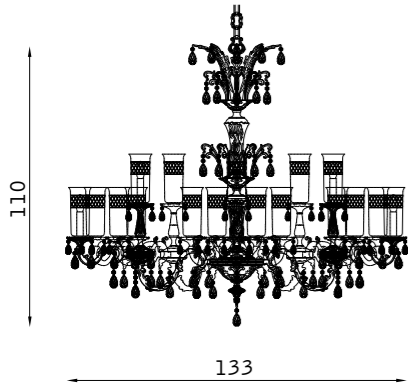

PARETE WALL

32517

2 x E14 30W

SOSPENSIONE PENDANT

32516

32 x E14 30W