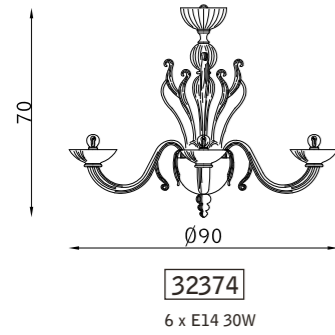

SOSPENSIONE PENDANT