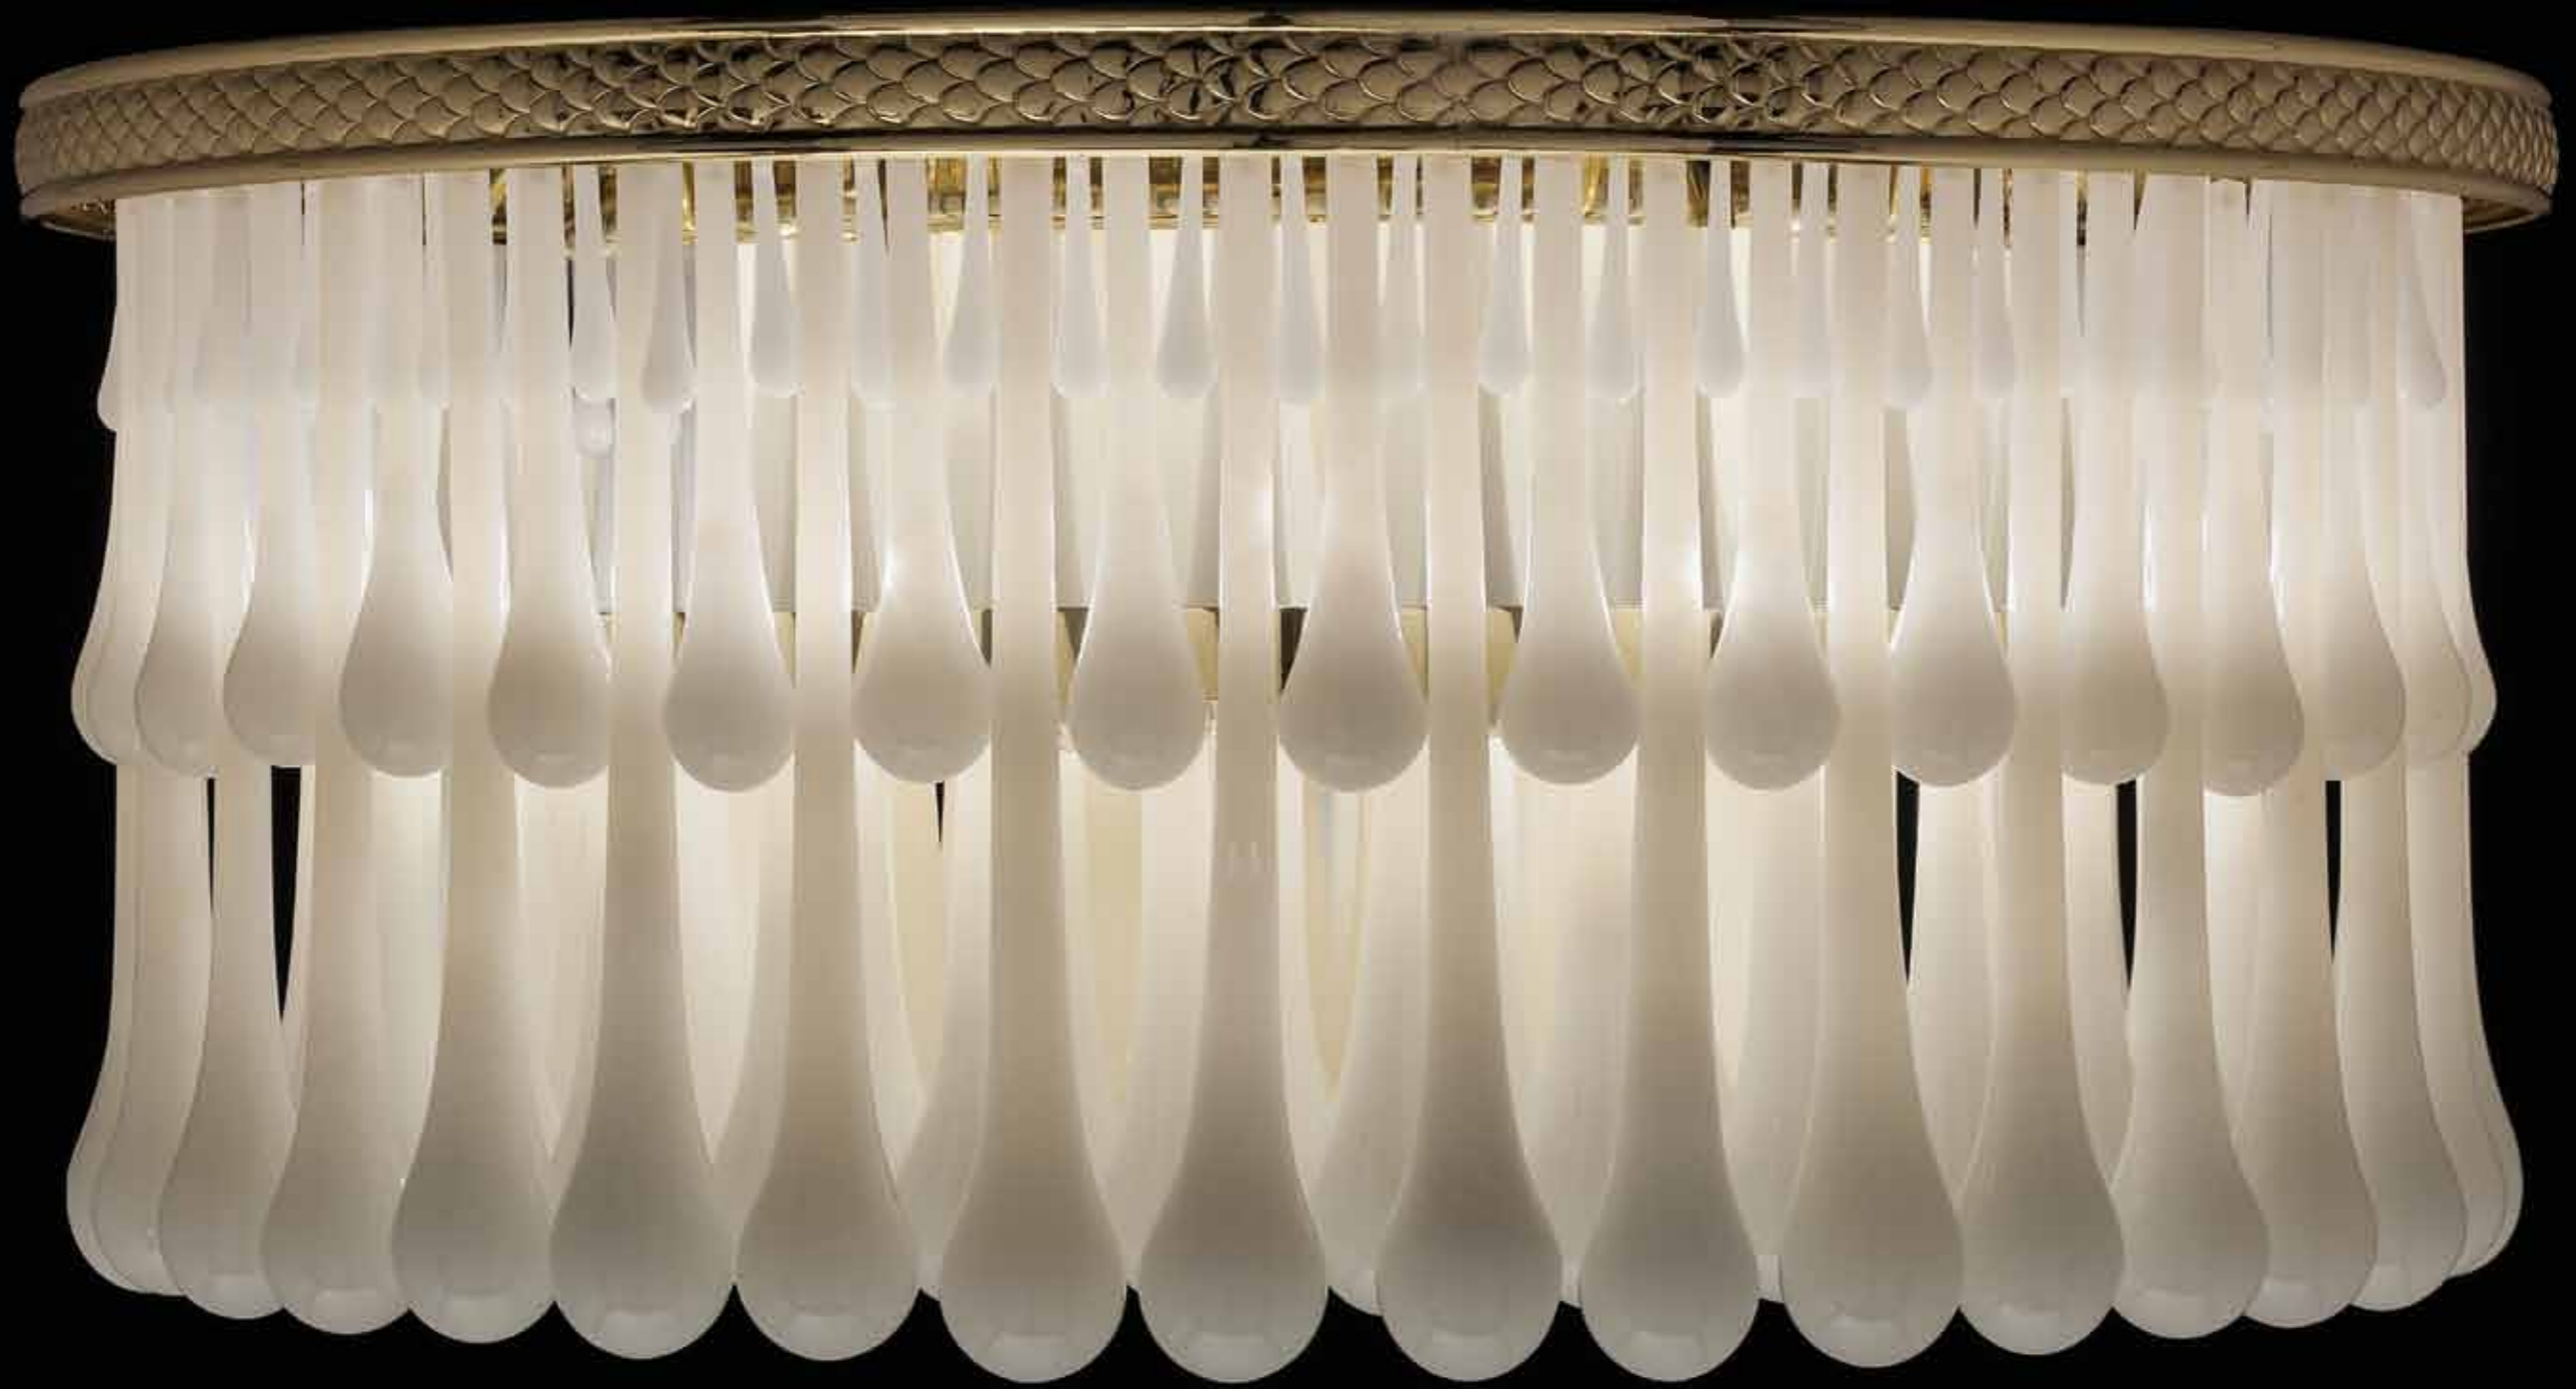

Pioggia

design Alessandra Zonca

PLAFONIERA CEILING

ottone lucido 106
polished brass 106

vetro bianco latte BL
milky white glass BL

PARETE WALL

PLAFONIERA CEILING

bronzo scuro 127
dark bronze 127