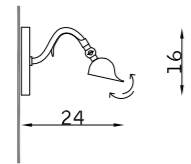

31253

2 x E14 30W