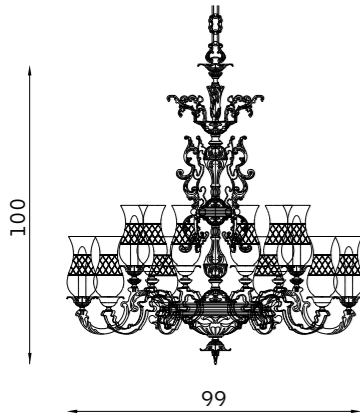

One

PARETE WALL

32511

2 x E14 30W

SOSPENSIONE PENDANT

32510

20 x E14 30W

oro francese lucido 108
french polished gold 108