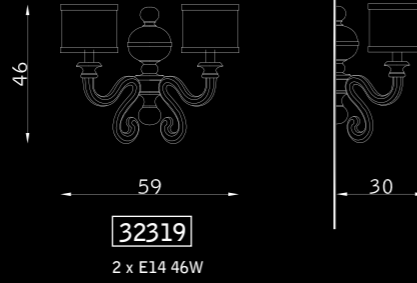

PARETE WALL