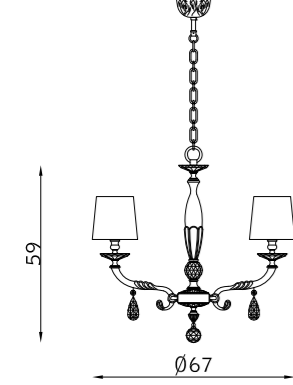

32128

2 x E14 30W

SOSPENSIONE PENDANT

32124

5 x E14 30W