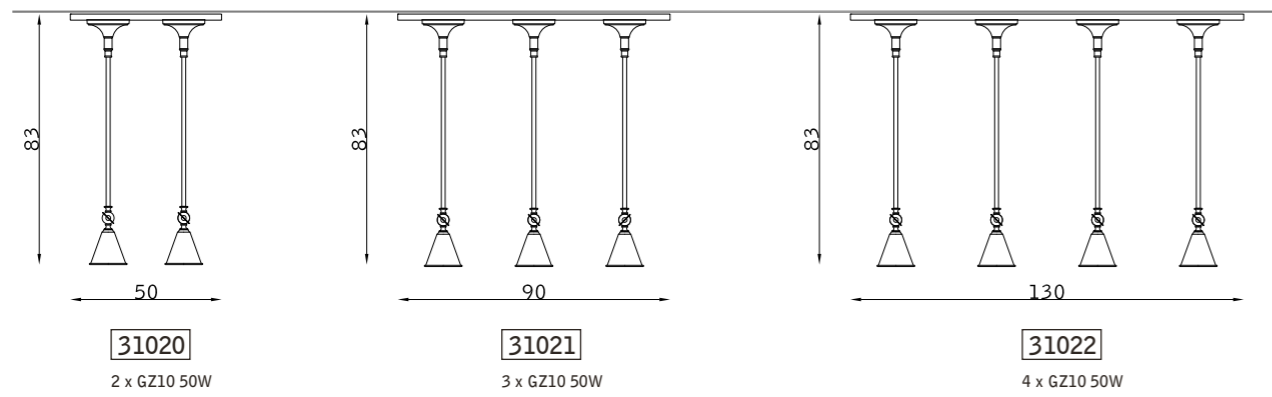

PLAFONIERA CEILING

nickel lucido 103
polished nickel 103