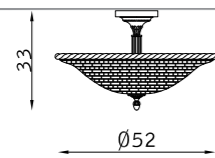

10189/D50

3 x E27 46W