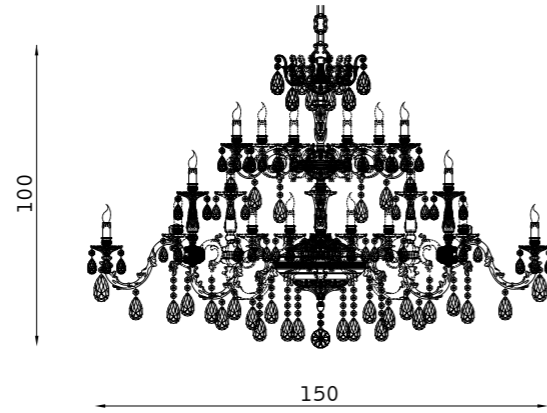

cristallo al piombo CR
lead crystal CR

Sixteen

SOSPENSIONE PENDANT

32538
18 x E14 30W

32539
28 x E14 30W

oro zecchino 24KT 105
24KT gold 105

crystallo al piombo CR
lead crystal CR

PARETE WALL