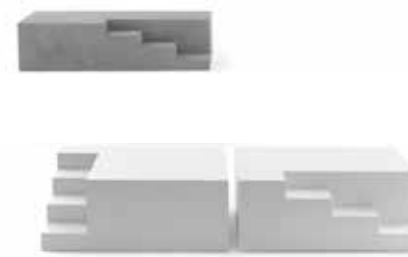

MEZZANINO | mist-o, 2011
cm L90 x W90 x H35 | L130 x W70 x H35 | L210 x W60 / 40 x H40

p. 295