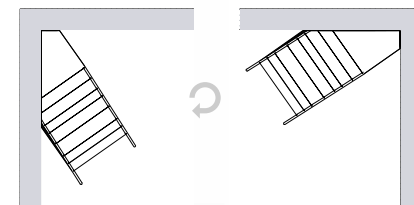

Suspension lamp with
frame in PVC
Black

cm L57xW2xH43
cm L75.5xW2xH63

M

MAMA BIG
cm.46,2x75,6

MAMA SMALL
cm.60,6x40,4

MAMA WALL
cm.45,1x61,3

design
Marija Dondovic
2018

Étagère a parete in
metallo
Nero