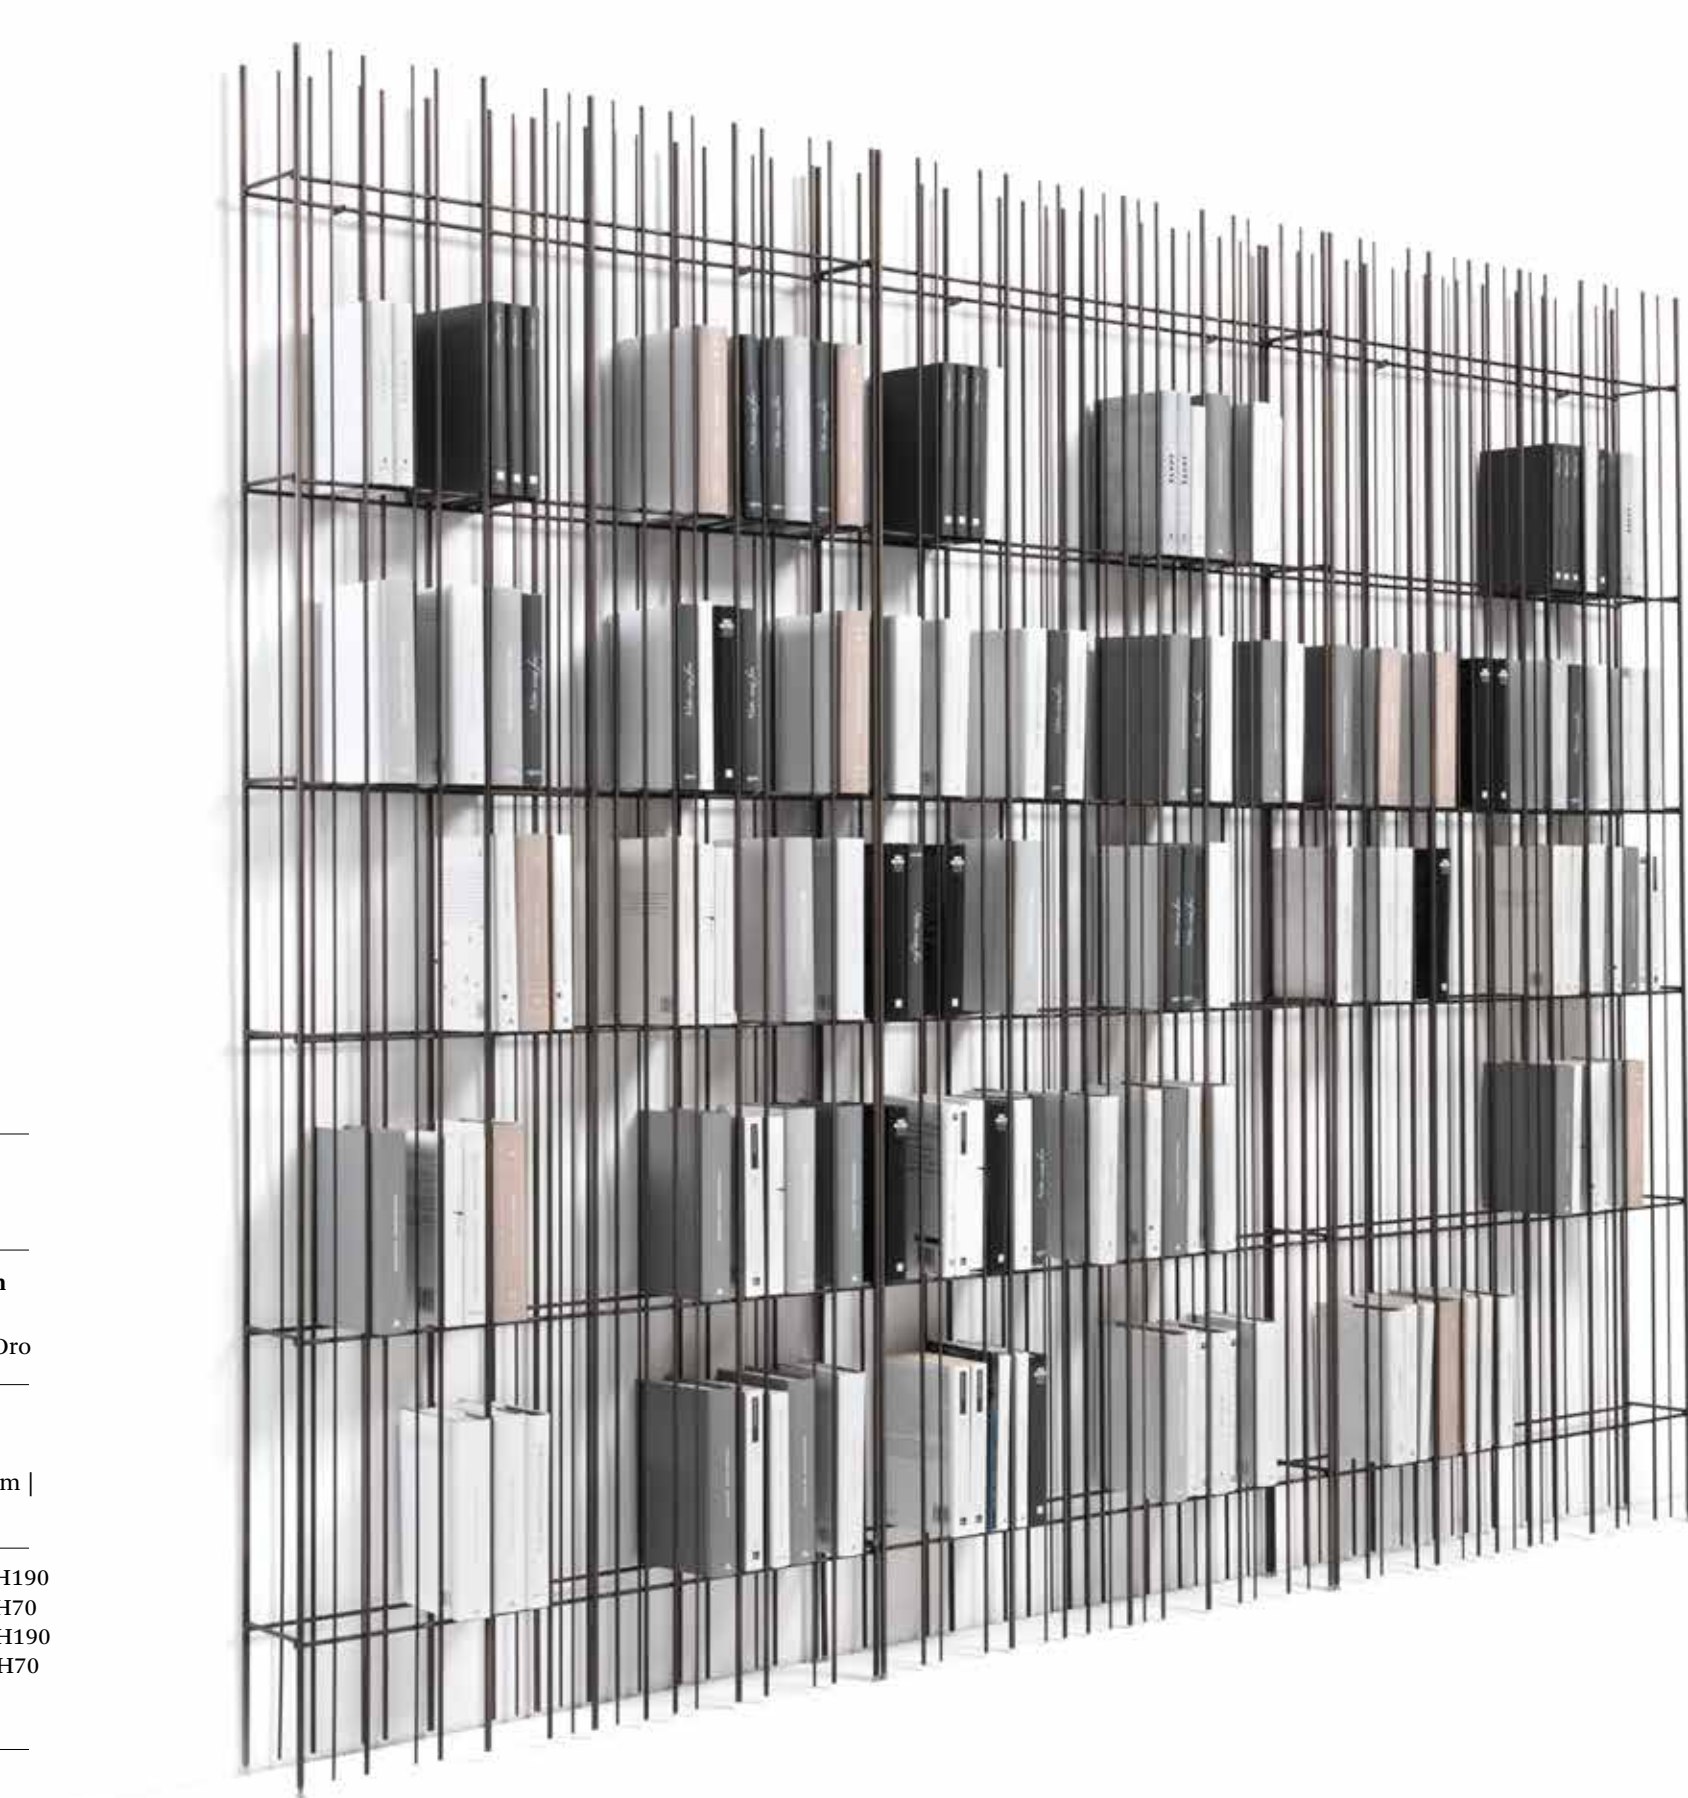

Metrica

magg

design
Ctrlzak
2017

**Libreria in ferro con
ripiani in vetro**
Brunito | Titanio | Oro

**Iron bookcase with
glass shelves**
Burnished | Titanium |
Gold

A cm L78xW13/25xH190
B cm L78xW13/25xH70
C cm L45xW13/25xH190
D cm L45xW13/25xH70