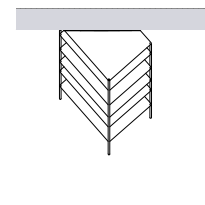

Suspension lamp with
frame in PVC
Black

cm L57xW2xH43
cm L75.5xW2xH63

M

MAMA BIG
cm.46,2x75,6

MAMA SMALL
cm.60,6x40,4

MAMA WALL
cm.45,1x61,3

design
Marija Dondovic
2018

Étagère a parete in
metallo
Nero