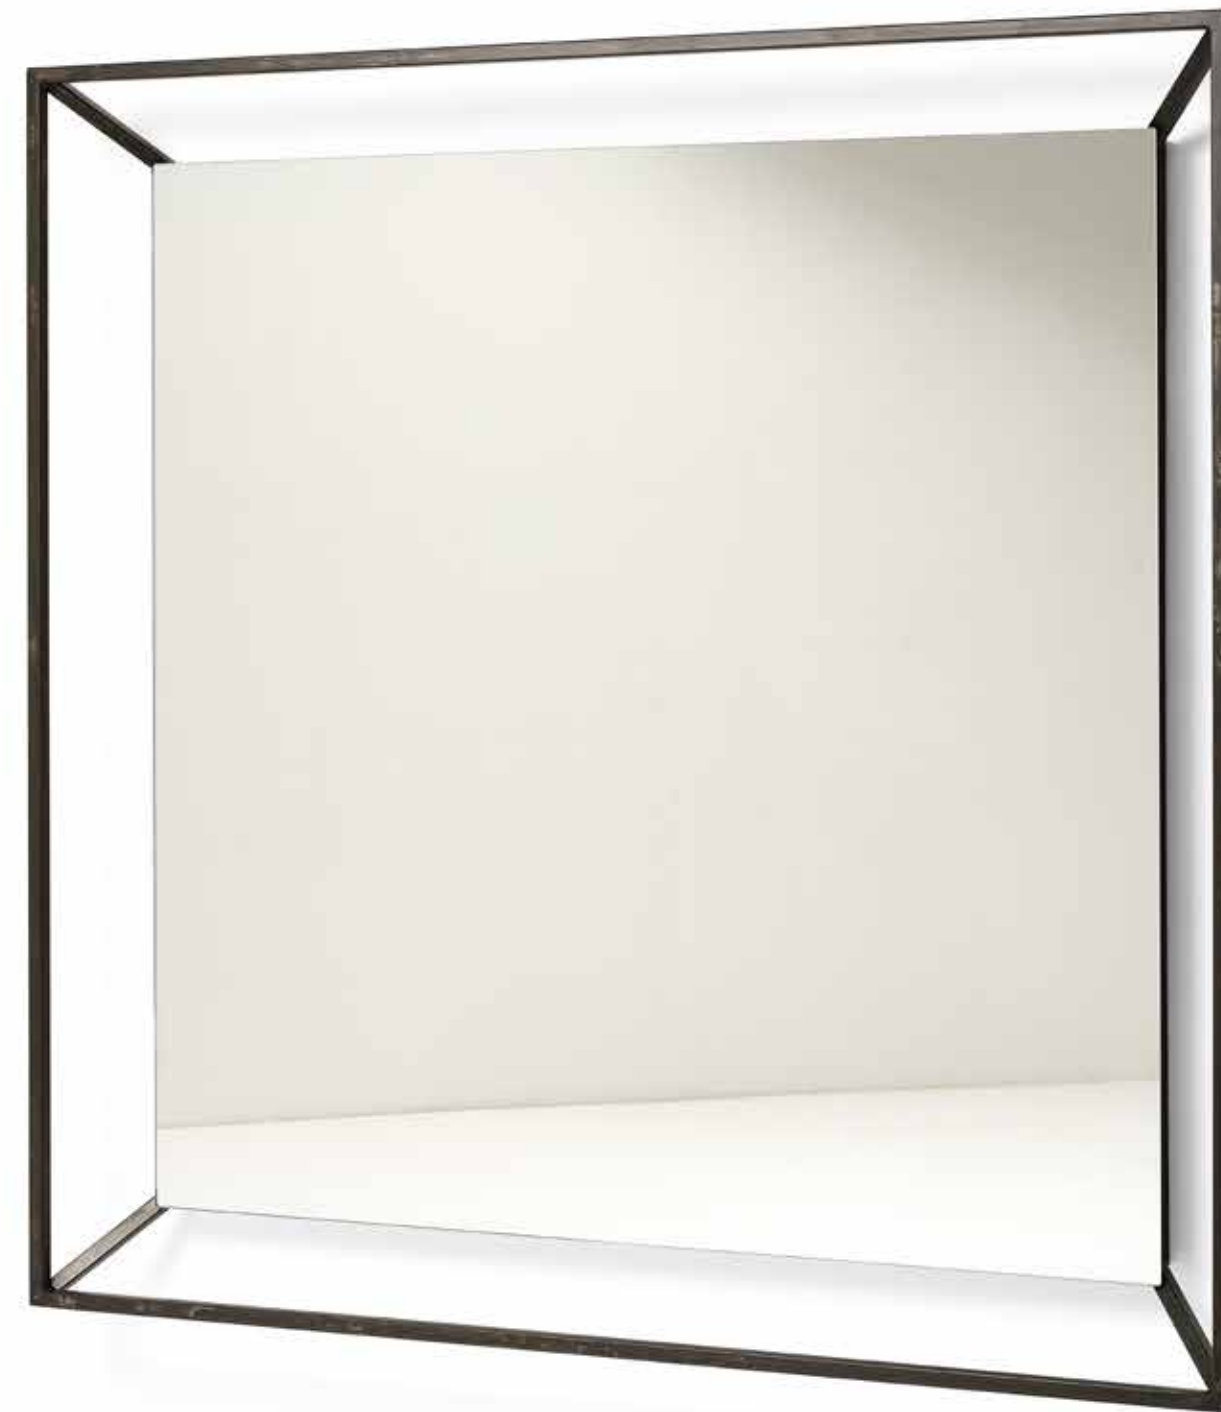

---

design
Fabio Meliota
2019

**Specchio da parete
con cornice in
metallo**

Finitura cornice:
ferro acidato

**Wall mirror with
metal frame**

Frame finish:
etched iron

---

cm L150 x W16 x H150
cm L 75 x W16 x H200