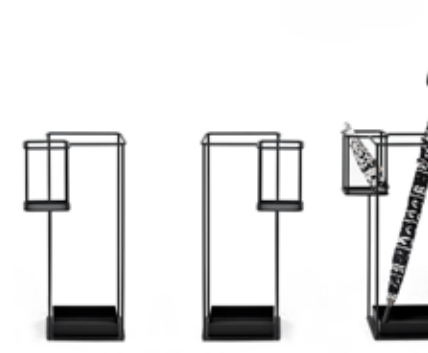

p. 235

RENÉ | marcantonio, 2017
cm Ø30 x H85

p. 185

p. 293

DUO | carlo contin, 2015
cm L31 x W31 x H60

p. 11

SELFIE | alessandra baldereschi, 2020
cm L50 x W5 x H50 | cm L60 x W5 x H60 / H90 | cm Ø130 x W5

p. 237