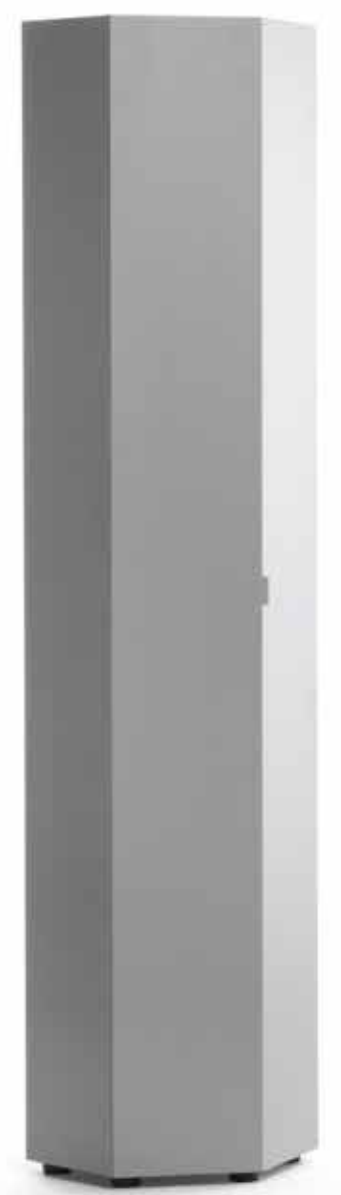

SCEGLI LA TUA LETTERA!_CHOOSE YOUR OWN LETTER!

Exagon

E

design
Claudio Bitetti
 2018

Contenitore in mdf
 Laccato in tutti
 i colori come da
 campionario

Storage unit in mdf
 Lacquered as colors
 card

cm L53xW46xH160/215