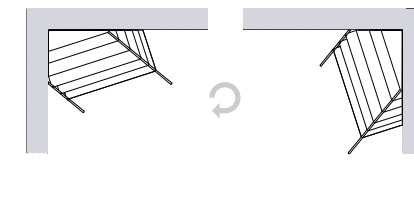

MAMA SMALL
cm.60,6x40,4