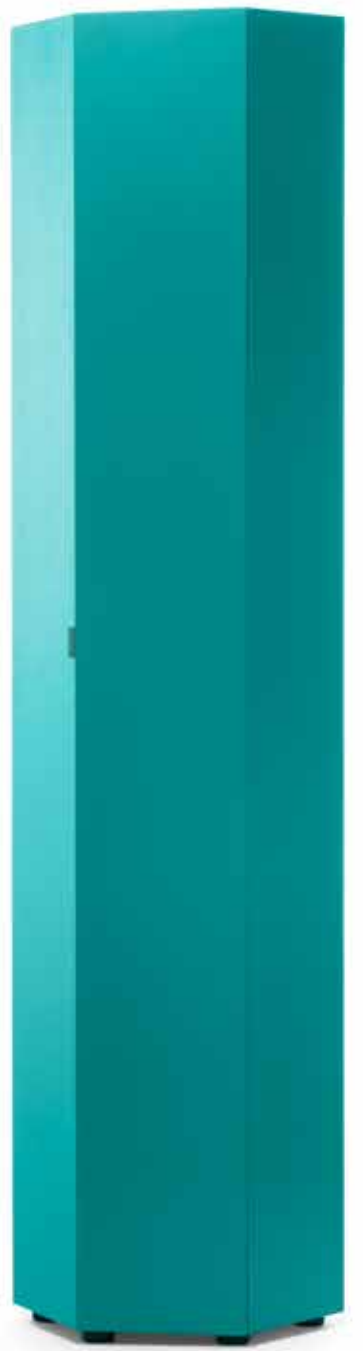

SCEGLI LA TUA LETTERA!_CHOOSE YOUR OWN LETTER!

Exagon

E

design
Claudio Bitetti
 2018

Contenitore in mdf
 Laccato in tutti
 i colori come da
 campionario

Storage unit in mdf
 Lacquered as colors
 card

cm L53xW46xH160/215