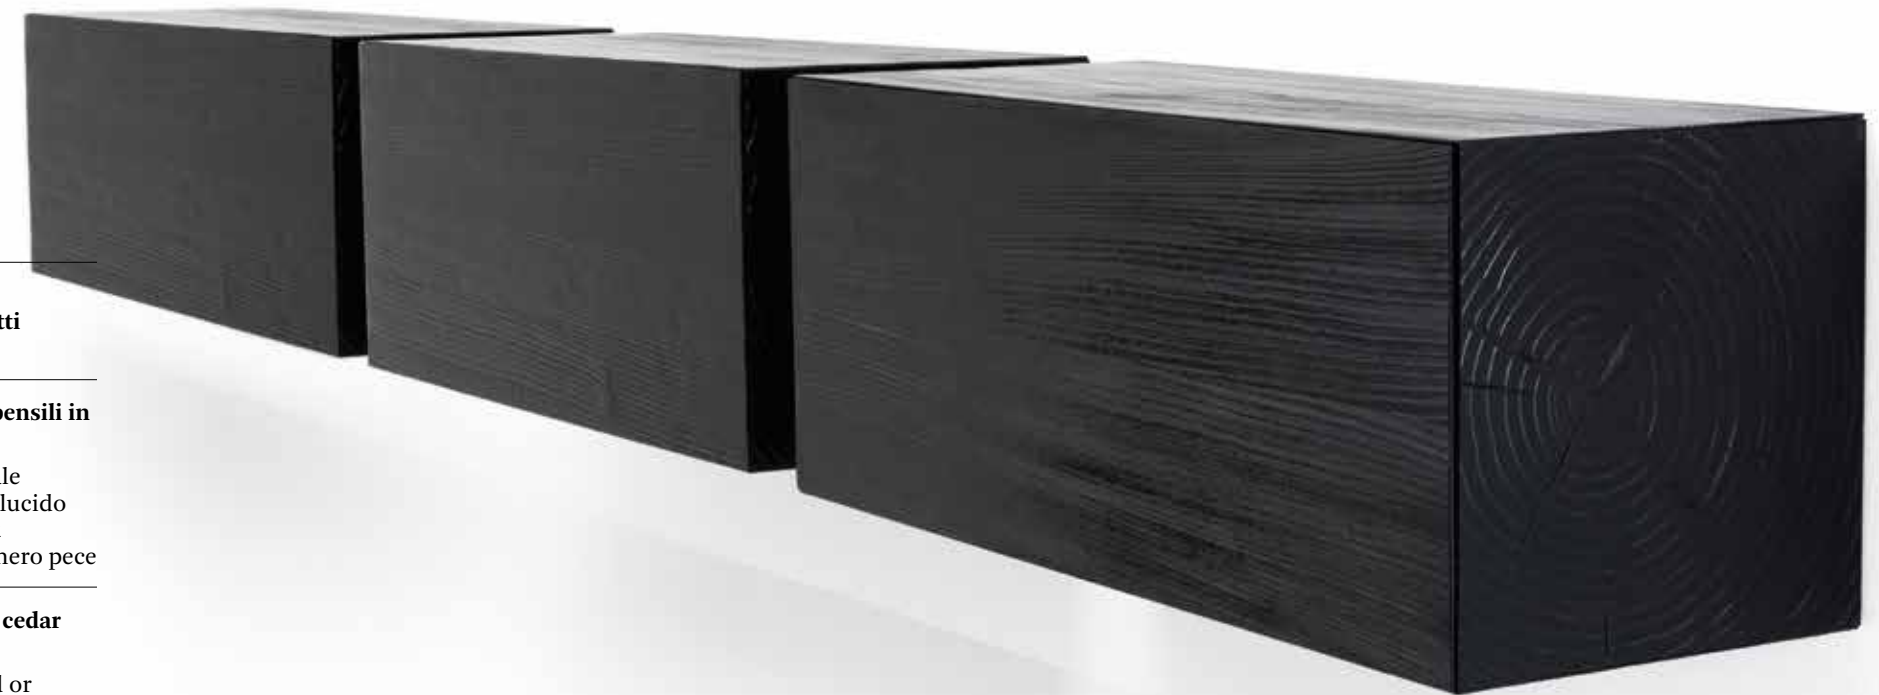

**Wall units in cedar
wood**

Natural wood or
glossy dyed blue or
black

cm L120/90xW36xH36