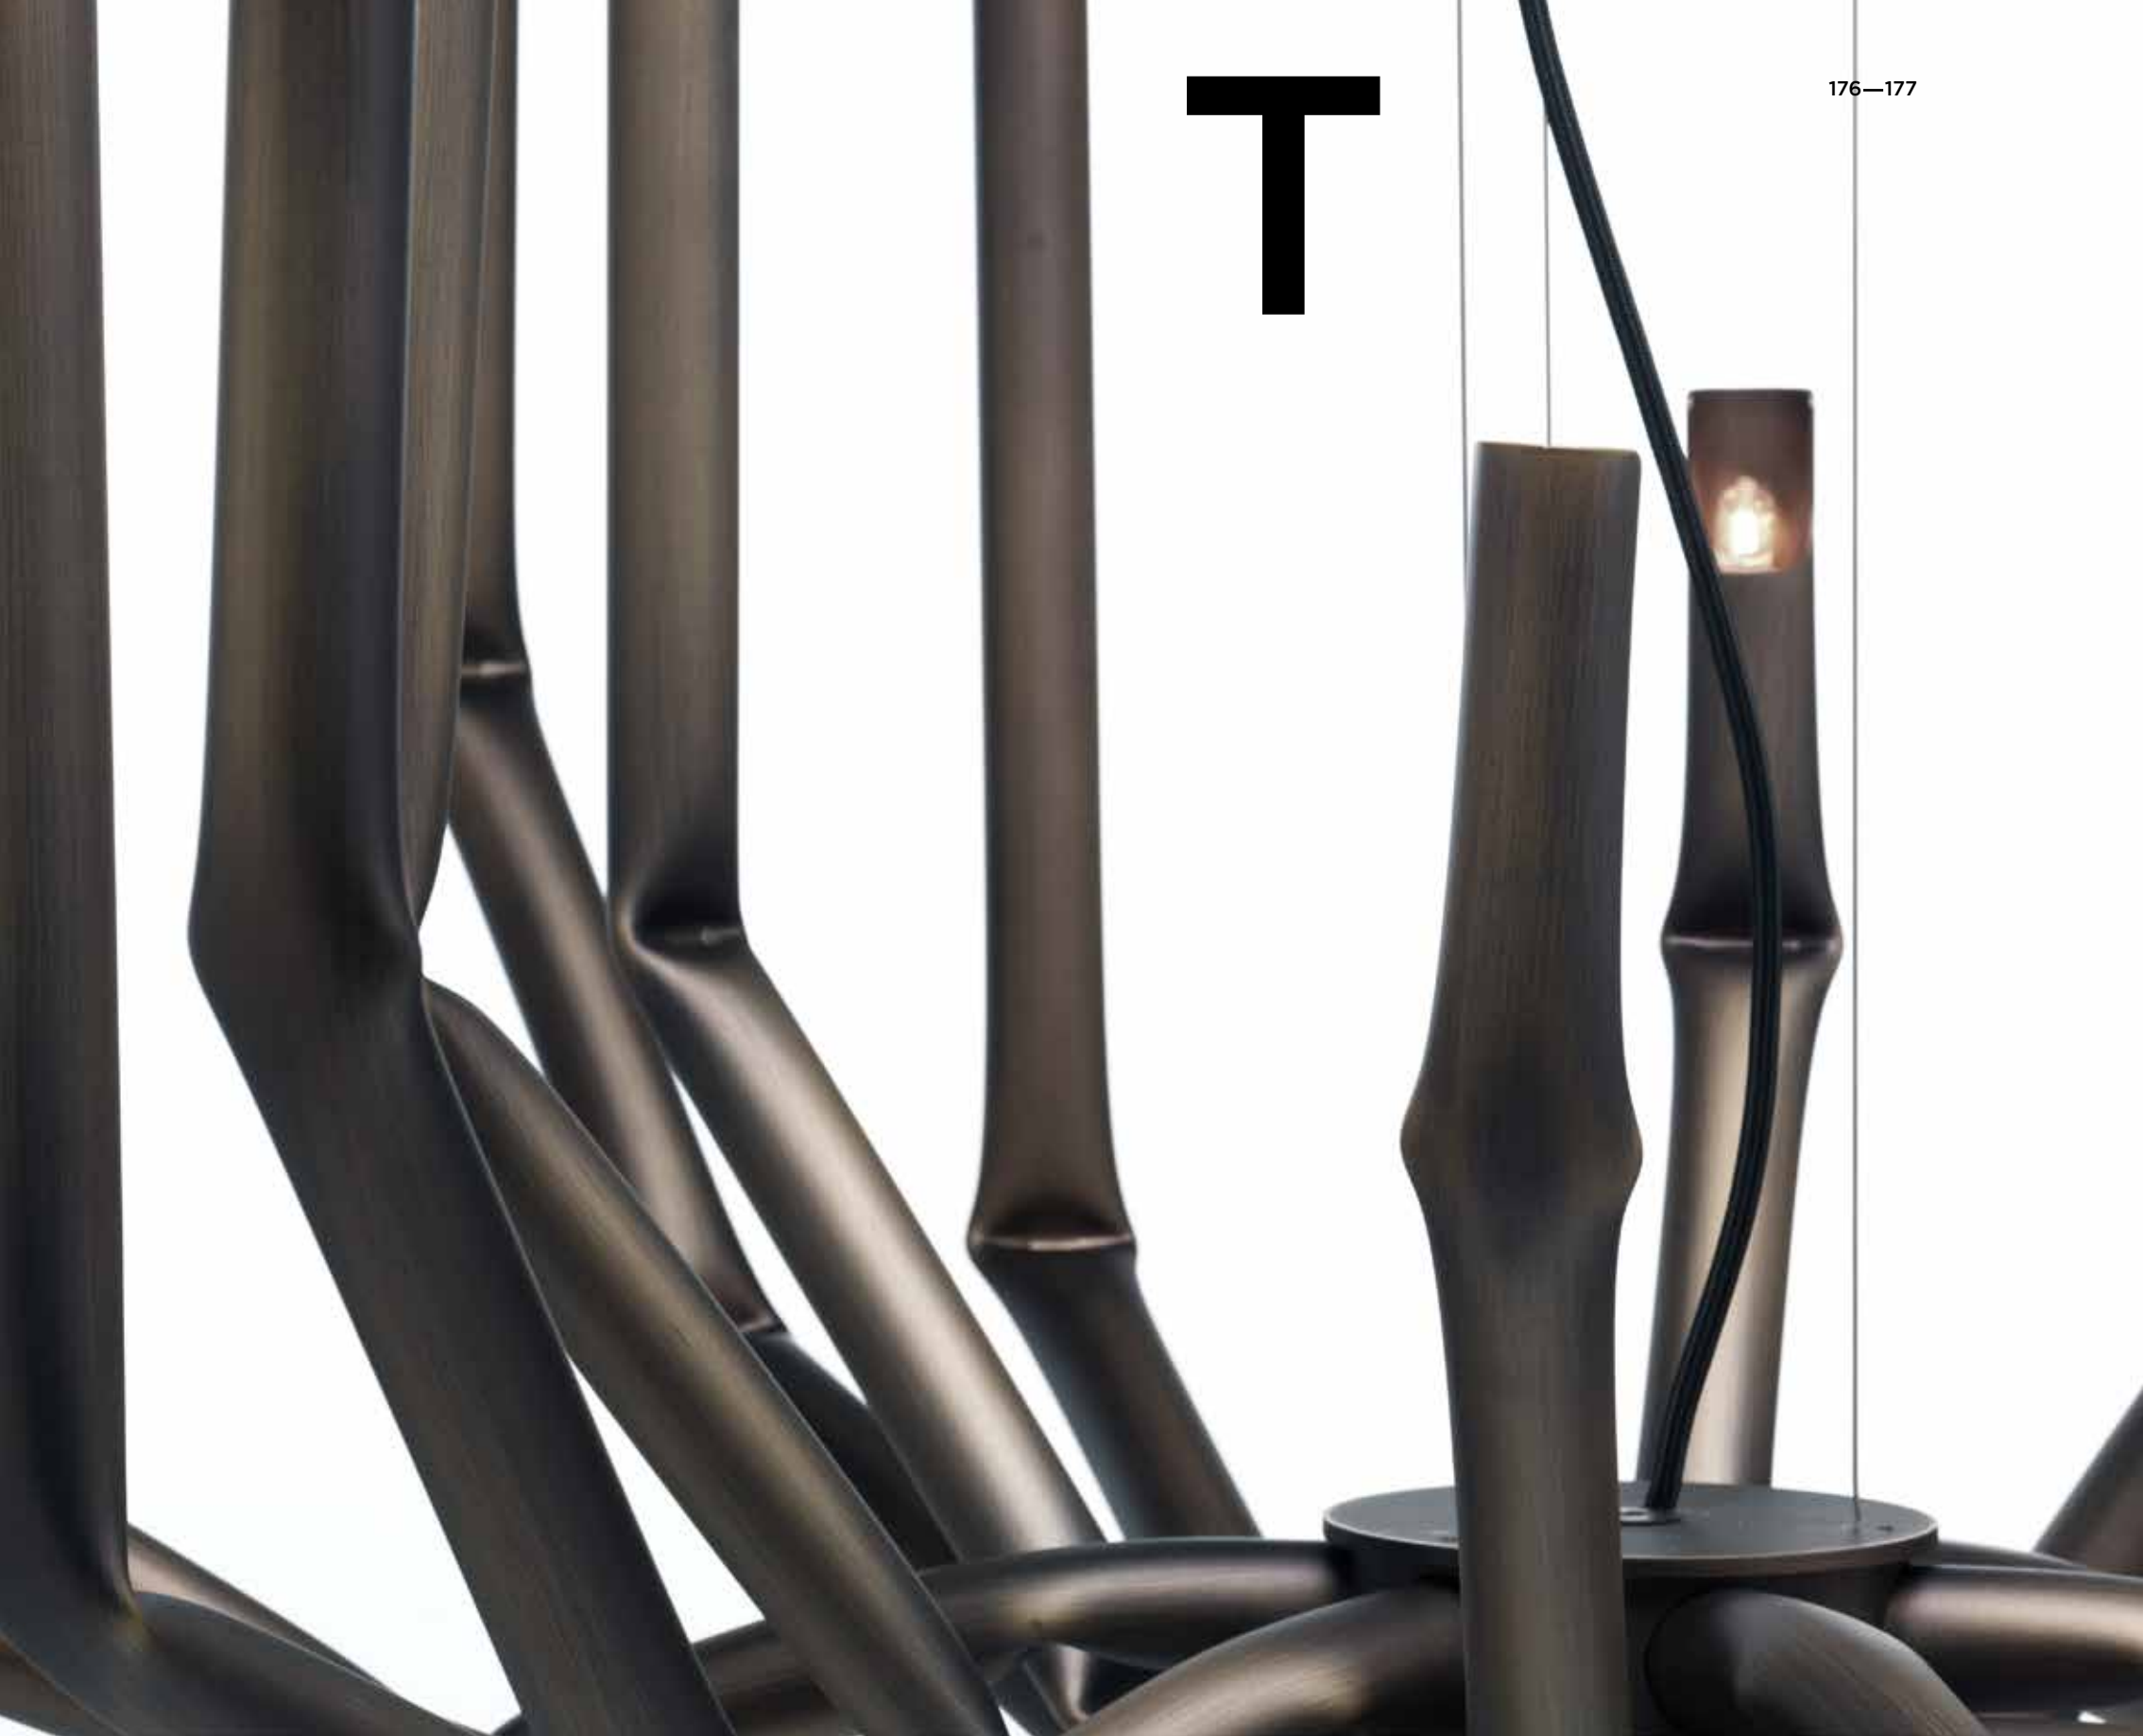

To_Be

magg

design
Studio 14
2017

**Lampada a
sospensione
composta da tubi in
ferro**
Brunito

**Suspension lamp
made of iron pipes**
Burnished

cm Ø53xH56
cm Ø84xH60
cm Ø101xH75

T

176—177