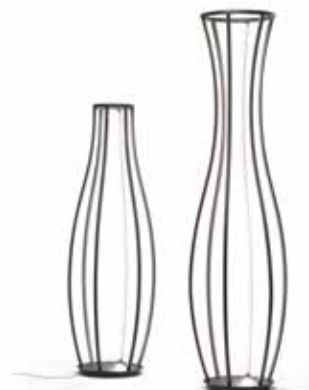

p. 259

MADAMA | cristina celestino, 2016
cm Ø18 x H21 | Ø24 x H37 | Ø30 x H43

p. 225

ONCE UPON A LIGHT | emanuele magini, 2015
cm L30 x W15 x H44 | Steel cable cm H350

p. 201

PENELOPE | matteo beraldi, 2017
cm Ø40 x H140 | Ø40 x H180