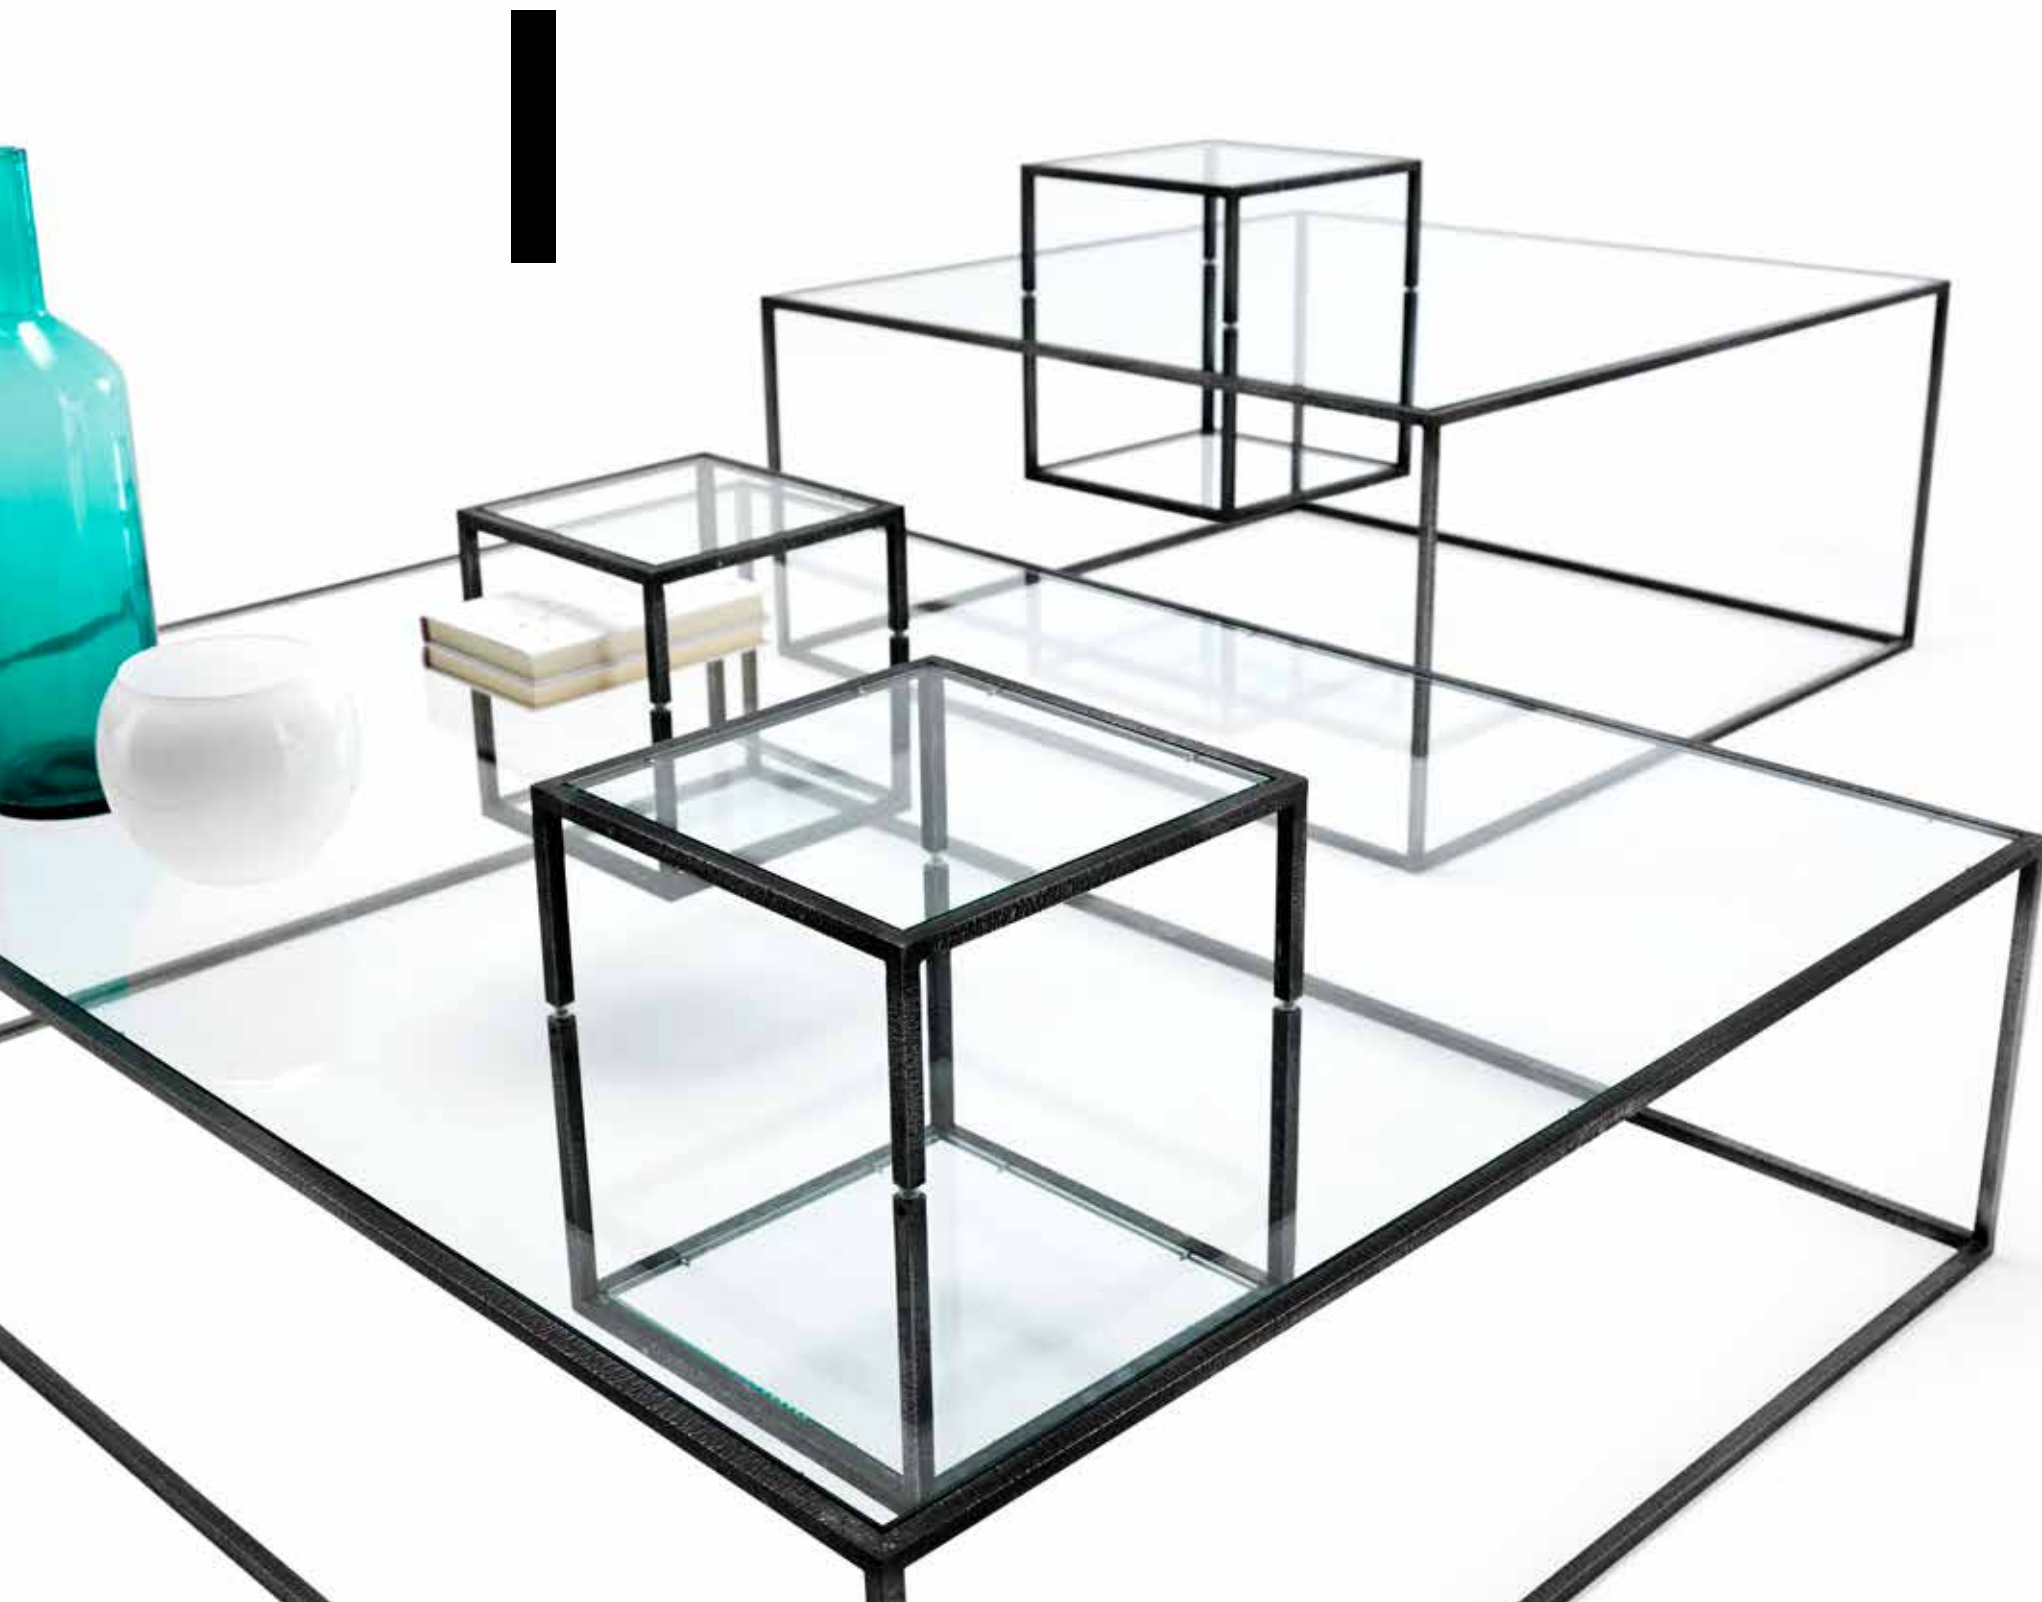

**Sgabello e pouf con
seduta in paglia e
struttura in metallo
curvato**

bianco RAL 9016,
grigio RAL7022

**Stool and pouf with
straw seating and
metal structure**

white RAL 9016, dark
gray RAL7022

cm L41,5xW48xH88
cm Ø35xH45/H65
cm Ø50xH35

B

design
Alessandra Baldereschi
2018

Sgabelli e pouf con
seduta in corda nera
e struttura in metallo
curvato

Nero

Stools and pouf with
seat in black rope and
metal structure

Black

cm Ø35xH45/H65
cm Ø50xH35

design
Sebastiano Tosi
2015