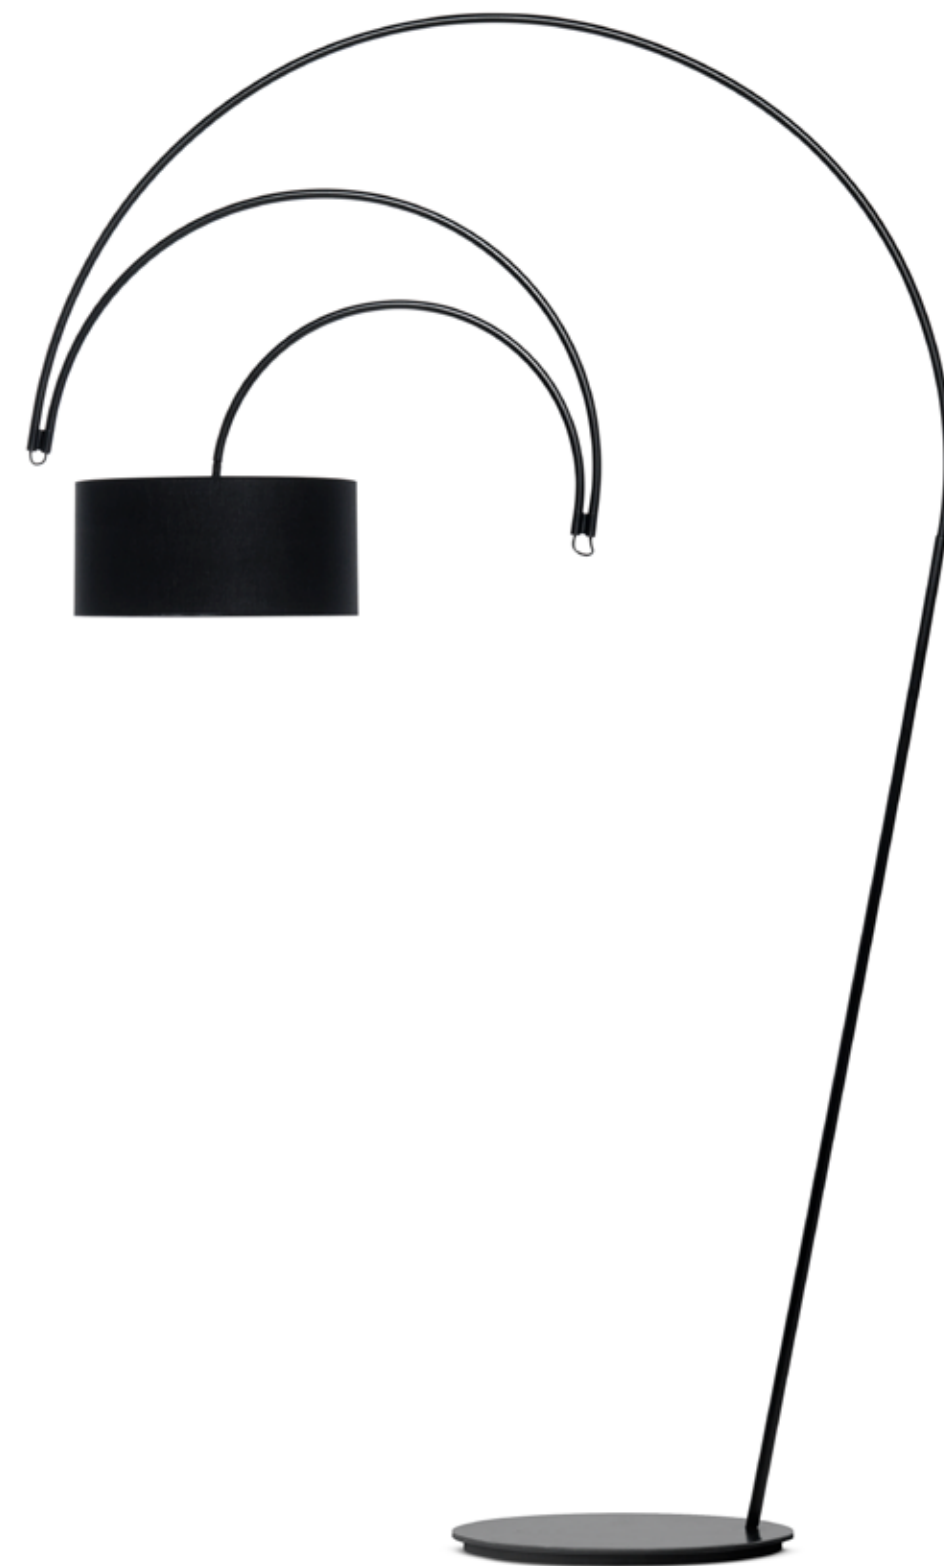

S

design
Fabio Meliota
2018

**Lampada da terra in
metallo**

Nero

Floor metal lamp

Black

cm L140/290 | P35 | H240
base cm 50x35
paralume | lampshade Ø cm 45x22

N