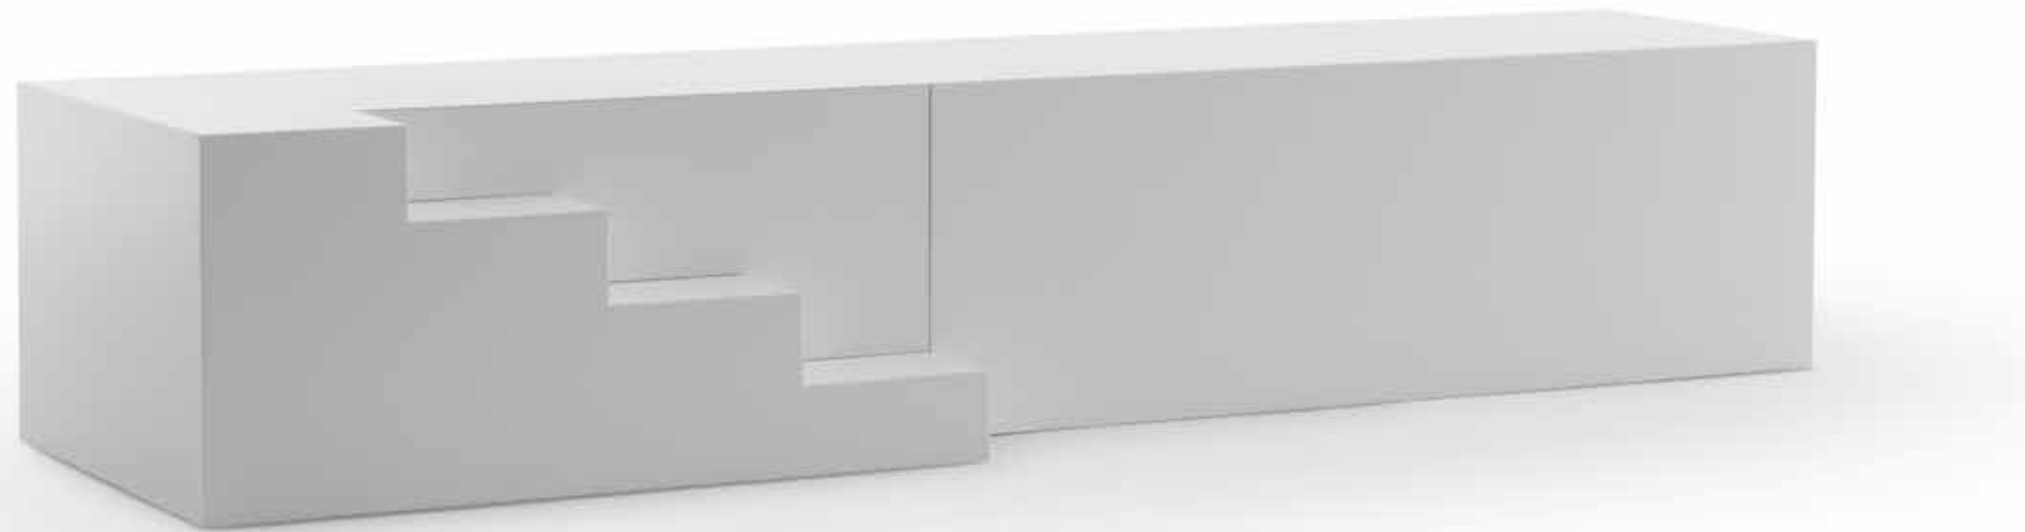

Sgabello in massello di frassino

Naturale oppure tinto
colori come
da campionario

Stool in solid ash wood

Natural or dyed as
colors sample

cm L40xW38.5xH65/83

M

design
Mist-o
2011

**Tavolini e mobile tv
in legno**