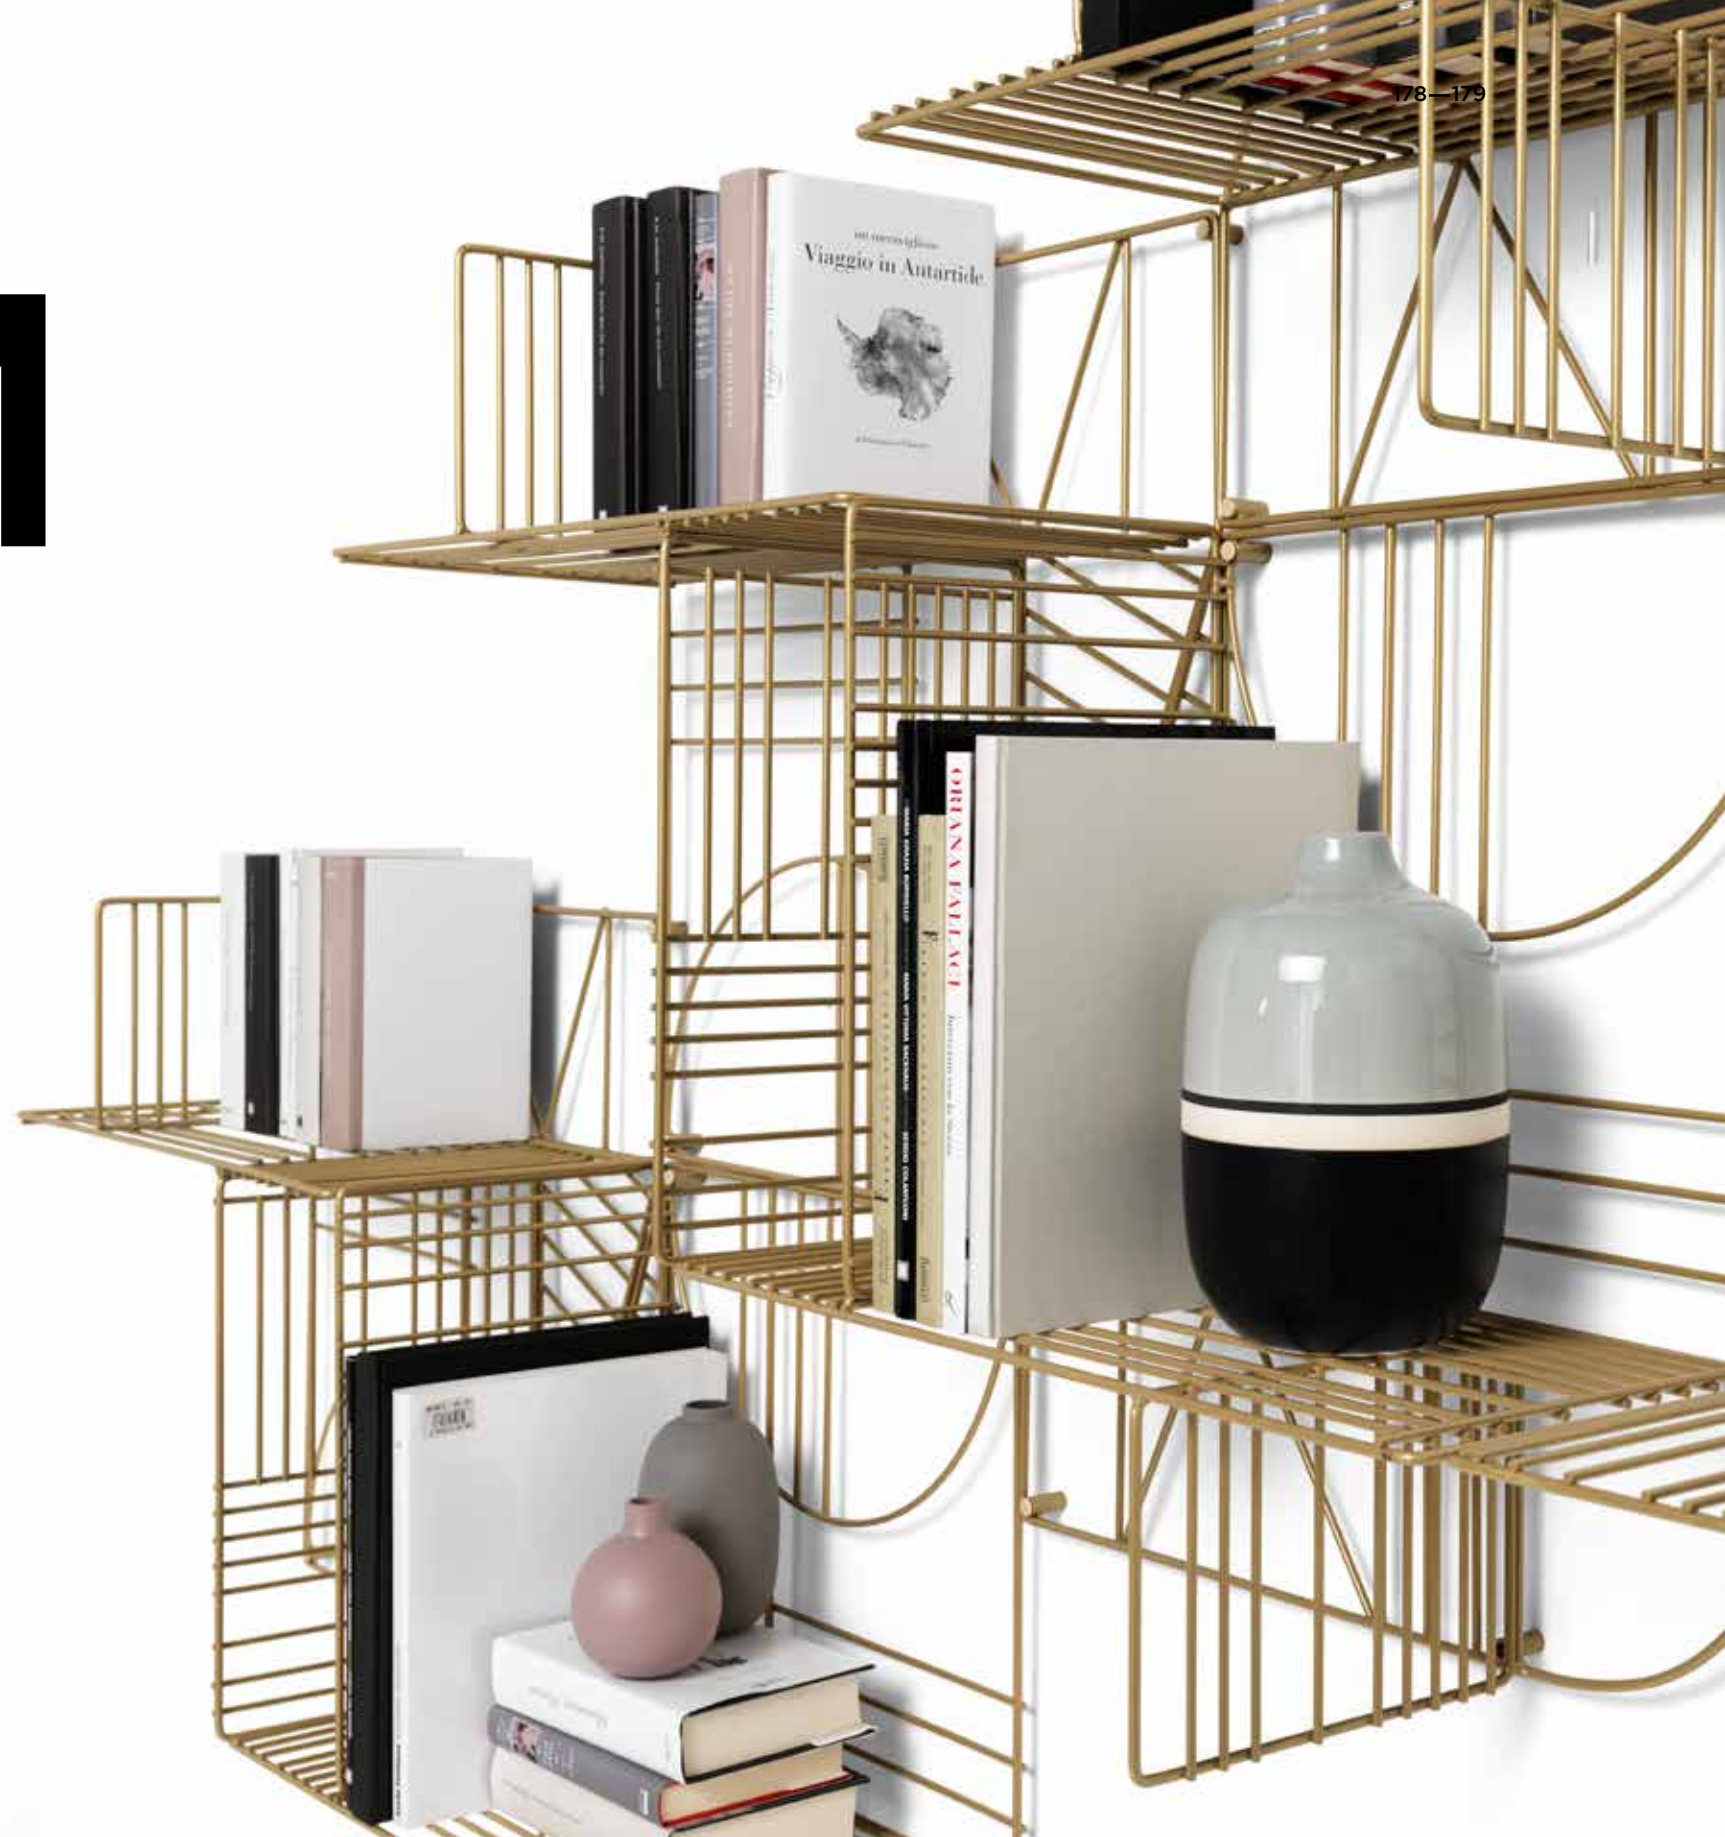

M

Musa

magg

design
Alessandro d'Angeli
2018

Mensola in metallo a
parete
Nero | Oro

Wall metal shelf
Black | Gold

cm L60.5xW26xH60.5