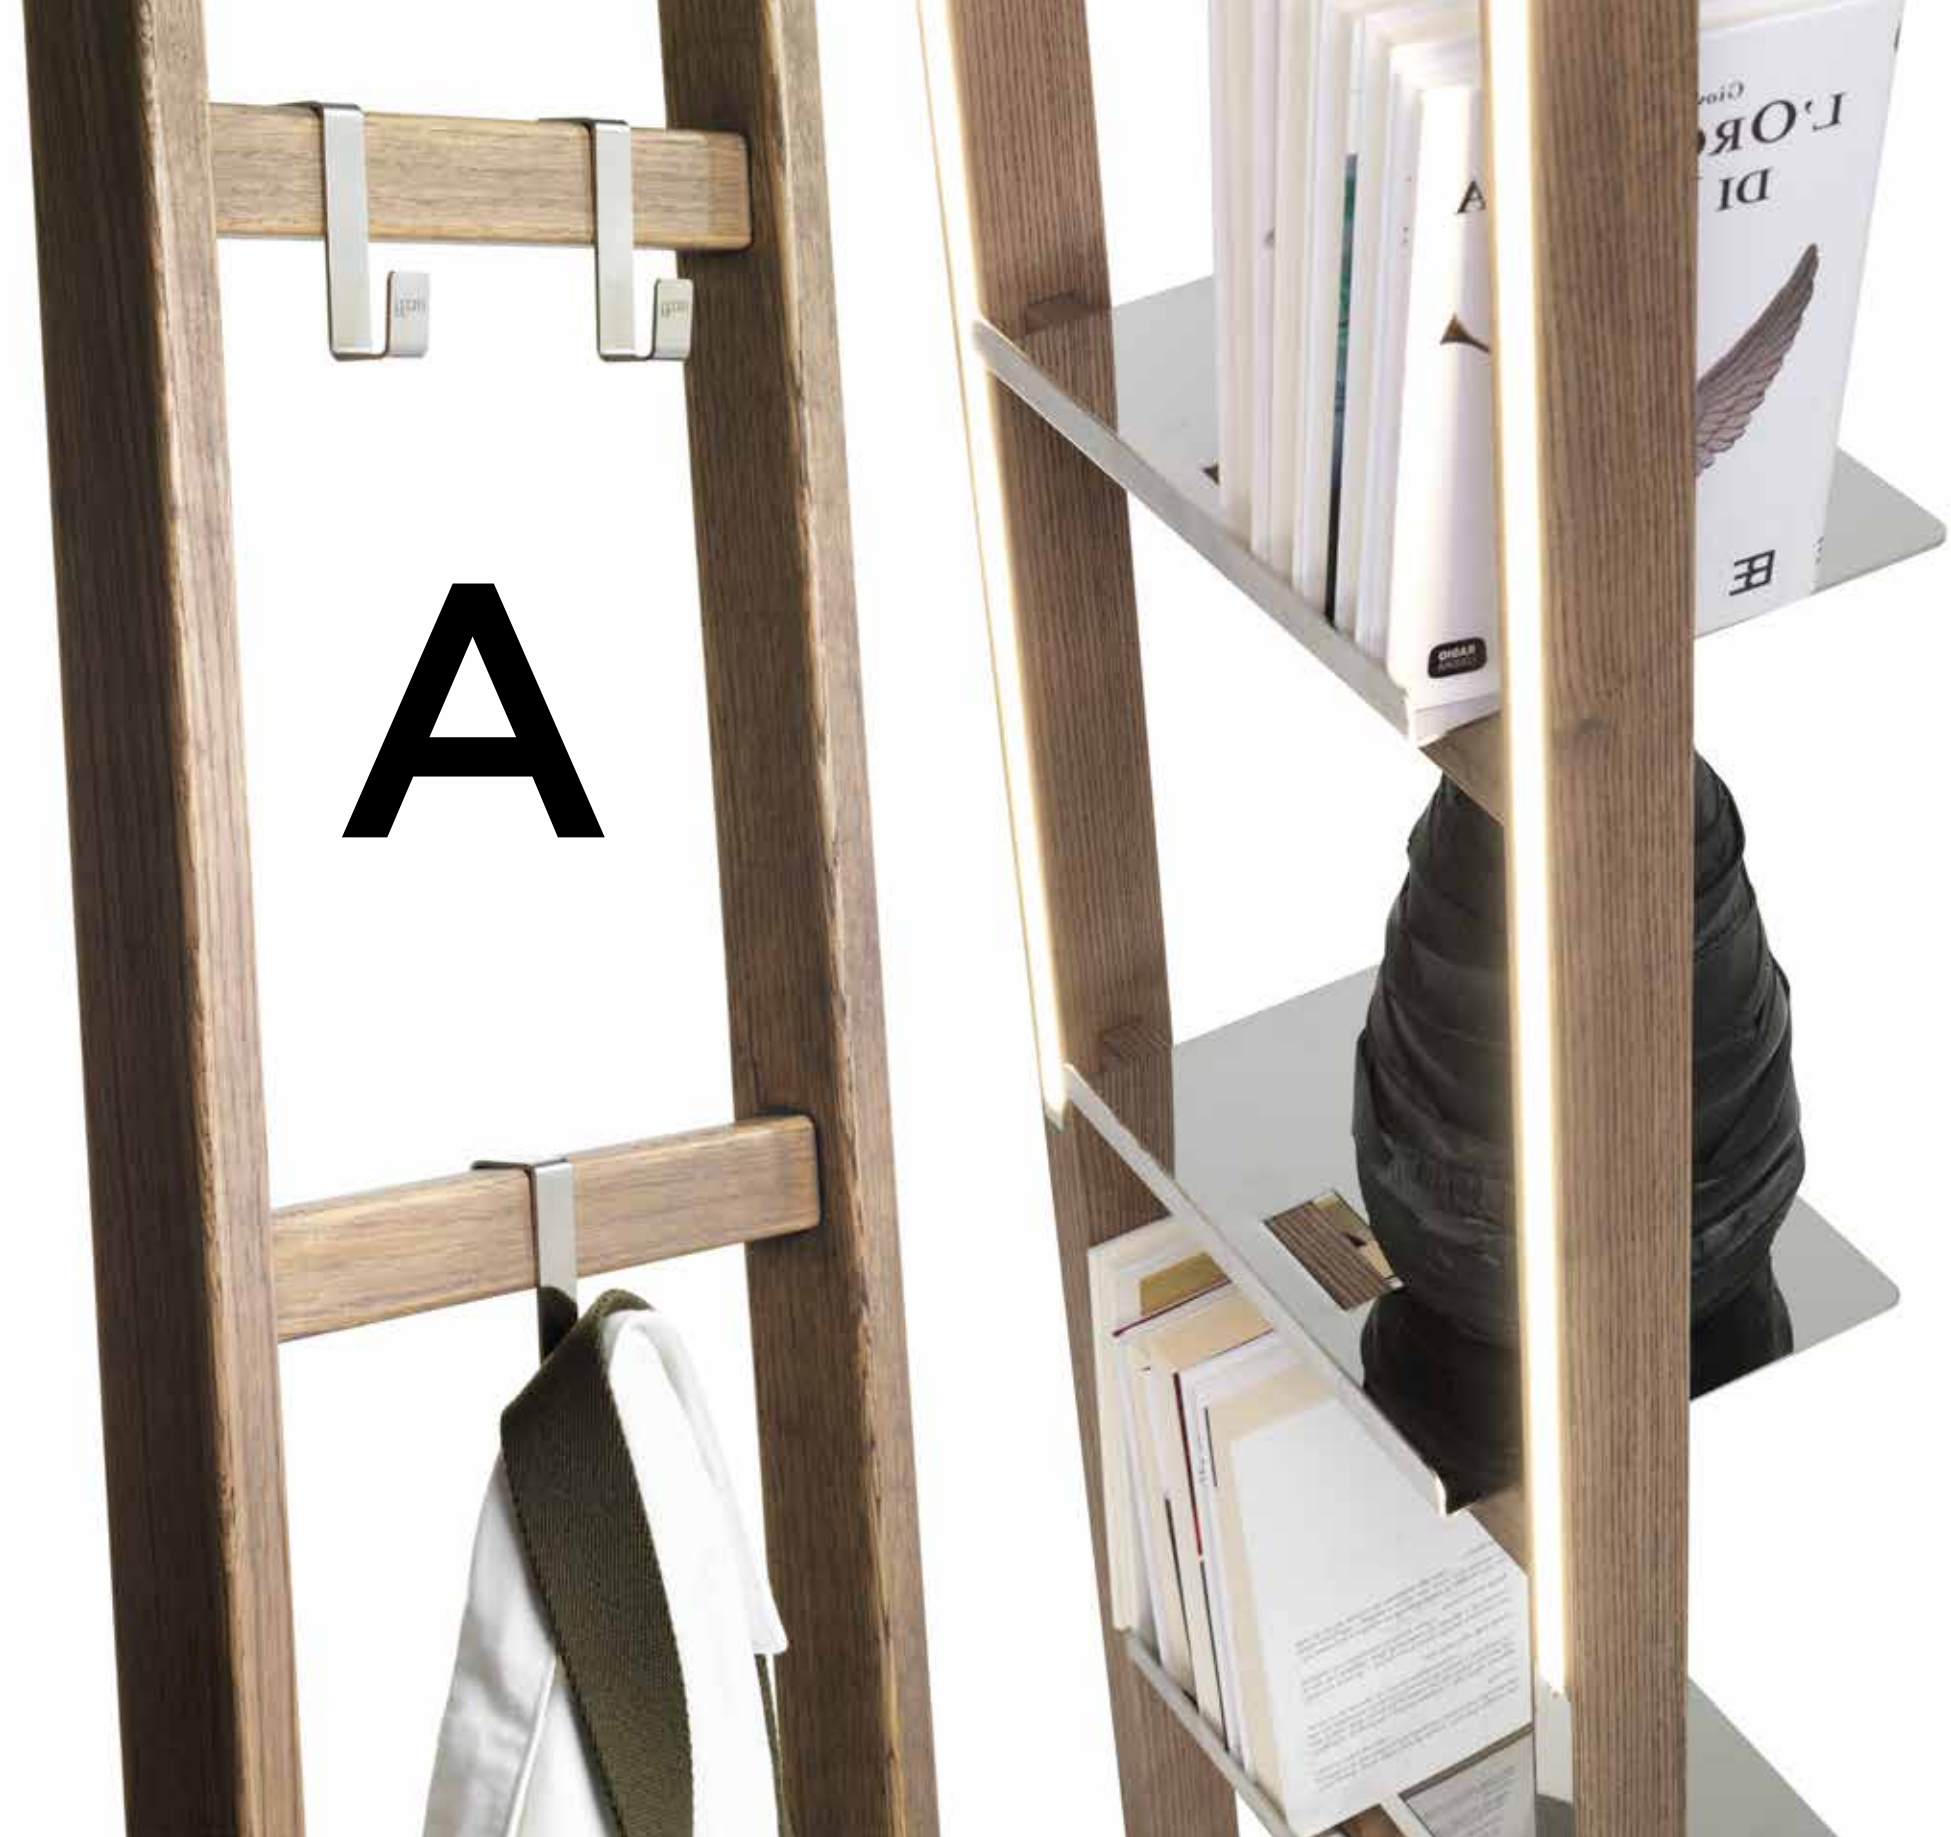

G
cm.L60xW43.3xH53.5

314—315

magg

H

design
Filippo Mambretti
2014

**Appendiabiti in
fusione di ottone,
specchio, pannello**

Appendiabiti
brillantati,
pannello in legno
Primapatina

**Coat hooks in brass
casting, mirror or
wooden panel**

Coat hooks glazed,
Primapatina wooden
panel

cm L6xW6xH18
cm L33xW10xH200

Alla Scala

A

design
Claudio Bitetti
2013

**Lampada
appendiabito
in massello di
frassino**
Finitura tinto fango

**Coat hanger / lamp in
solid ash wood**
Finish dyed fango