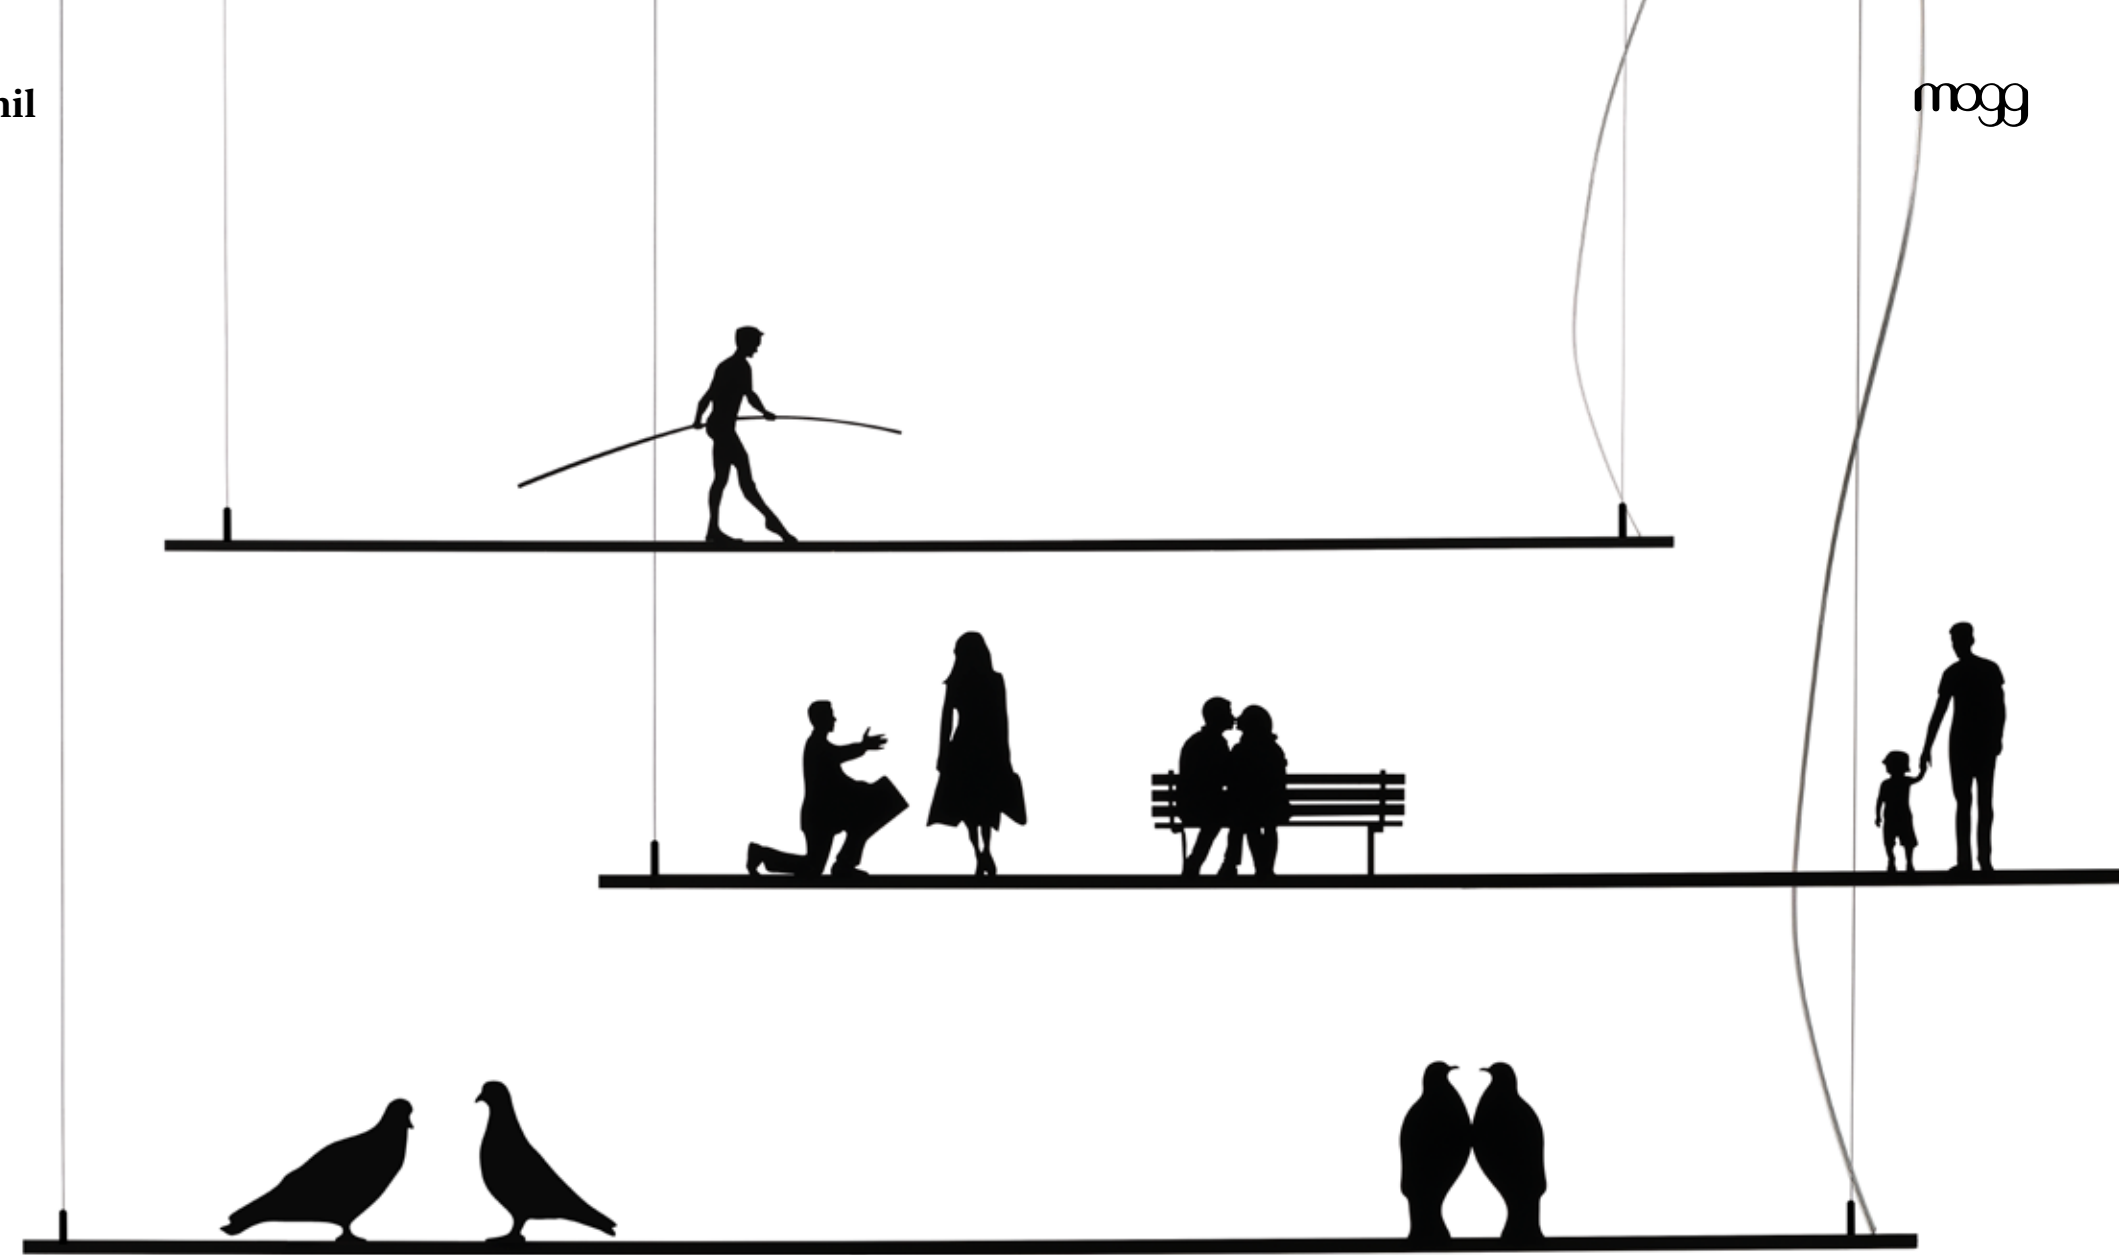

cm Ø65 x H43
 cm Ø90 x H30

R S I O T E

P

Phil

magg

design
Uto Balmoral
2019

Lampada a
sospensione in
metallo

Nero