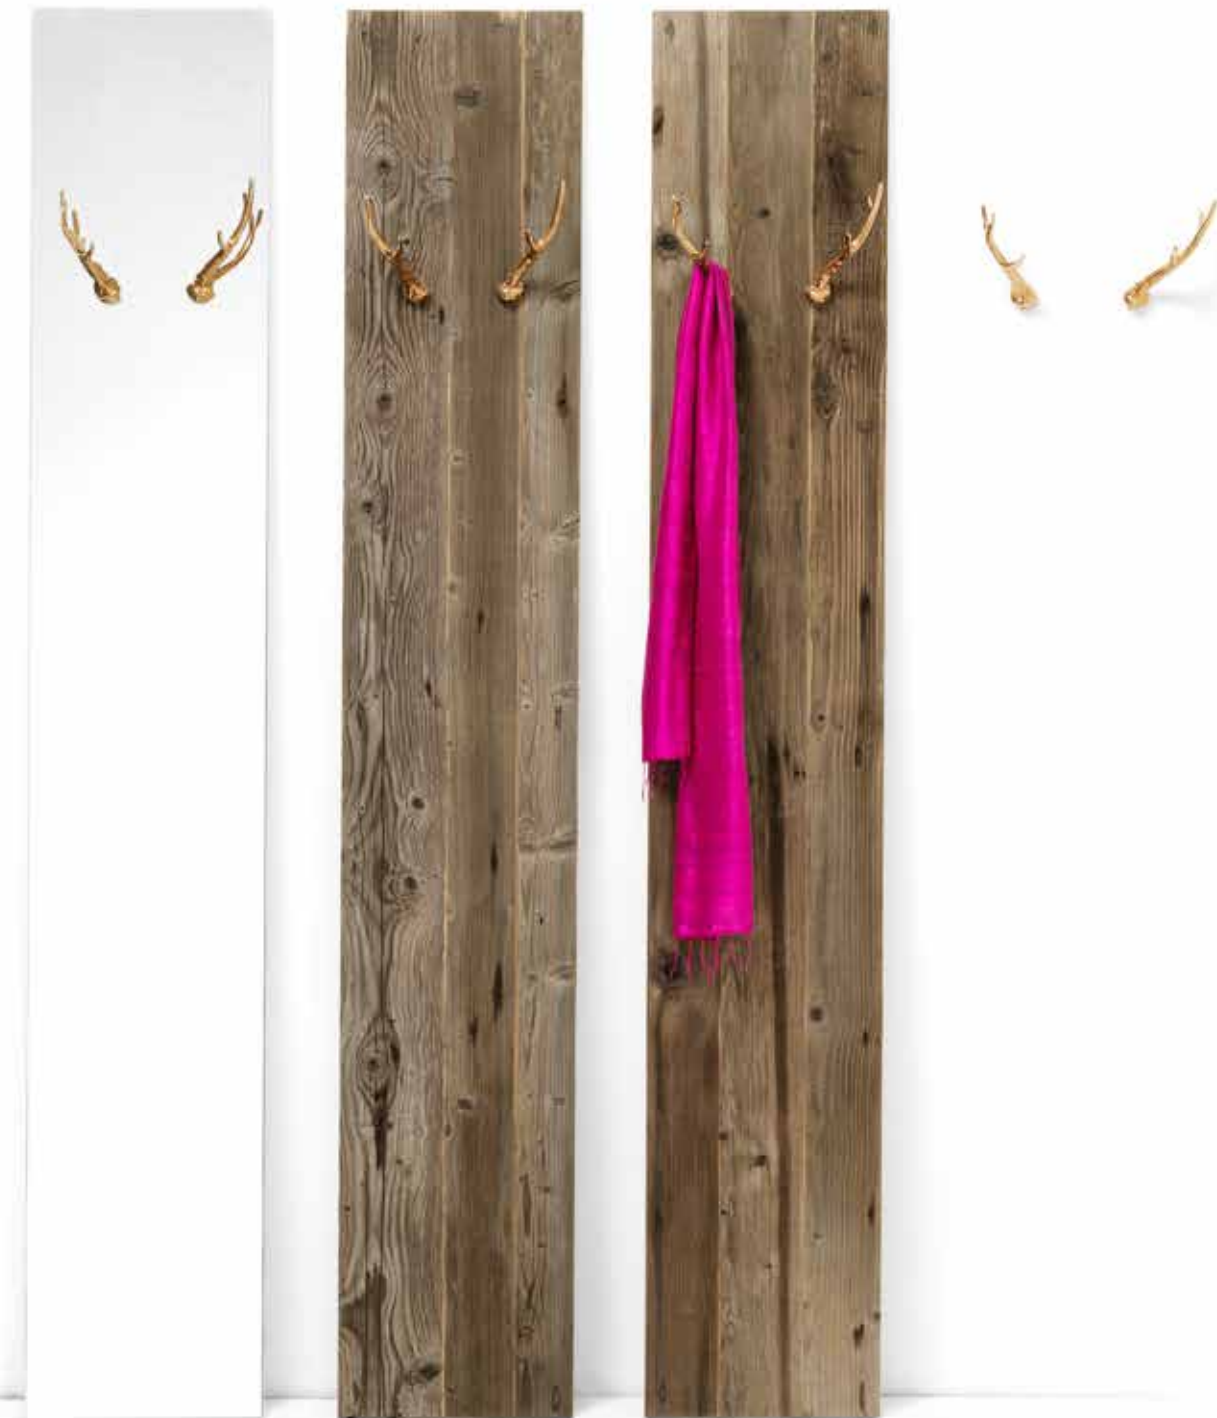

G
cm.L60xW43.3xH53.5

314—315

magg

H

design
Filippo Mambretti
2014

**Appendiabiti in
fusione di ottone,
specchio, pannello**

Appendiabiti
brillantati,
pannello in legno
Primapatina

**Coat hooks in brass
casting, mirror or
wooden panel**

Coat hooks glazed,
Primapatina wooden
panel

cm L6xW6xH18
cm L33xW10xH200

Alla Scala

A

design
Claudio Bitetti
2013

**Lampada
appendiabito
in massello di
frassino**
Finitura tinto fango

**Coat hanger / lamp in
solid ash wood**
Finish dyed fango