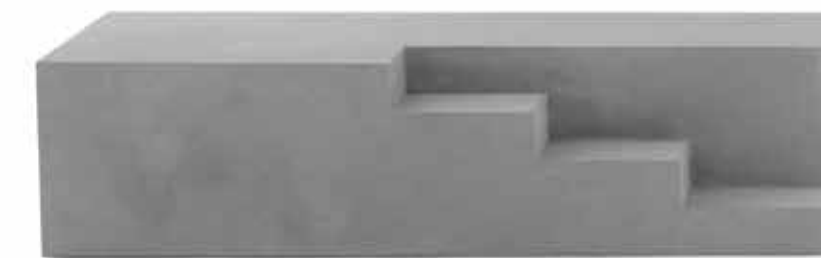

M

design
Mist-o
2011

**Tavolini e mobile tv
in legno**

Laccato nei colori
come
da campionario o
finitura cemento

**Wooden coffee tables
and TV unit**

Lacquered as colors
sample
or concrete finish

cm L90xW90xH35
cm L130xW70xH35
cm L210xW60/40xH40