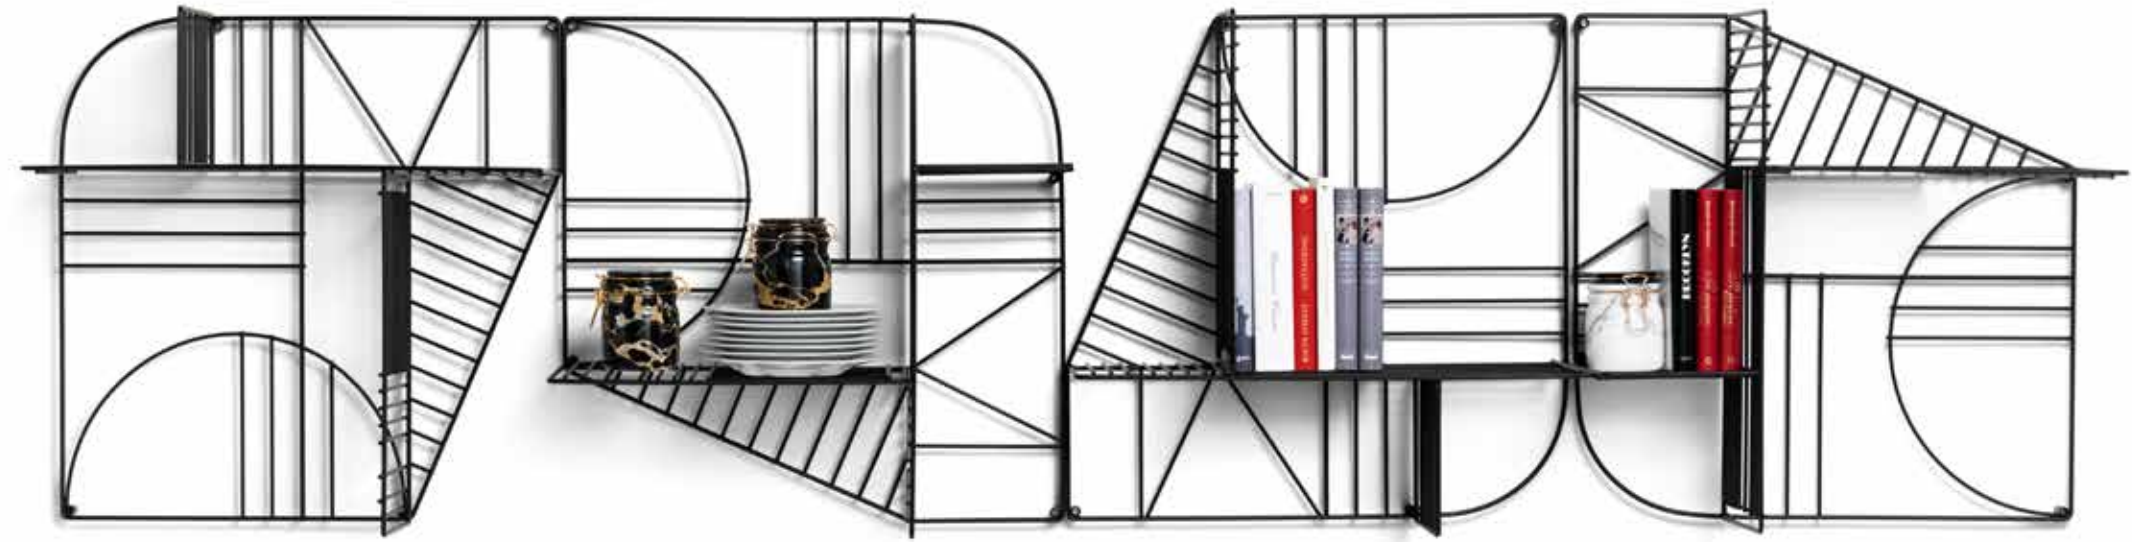

magg

M

Musa

magg

design
Alessandro d'Angeli
2018

Mensola in metallo a
parete
Nero | Oro

Wall metal shelf
Black | Gold

cm L60.5xW26xH60.5