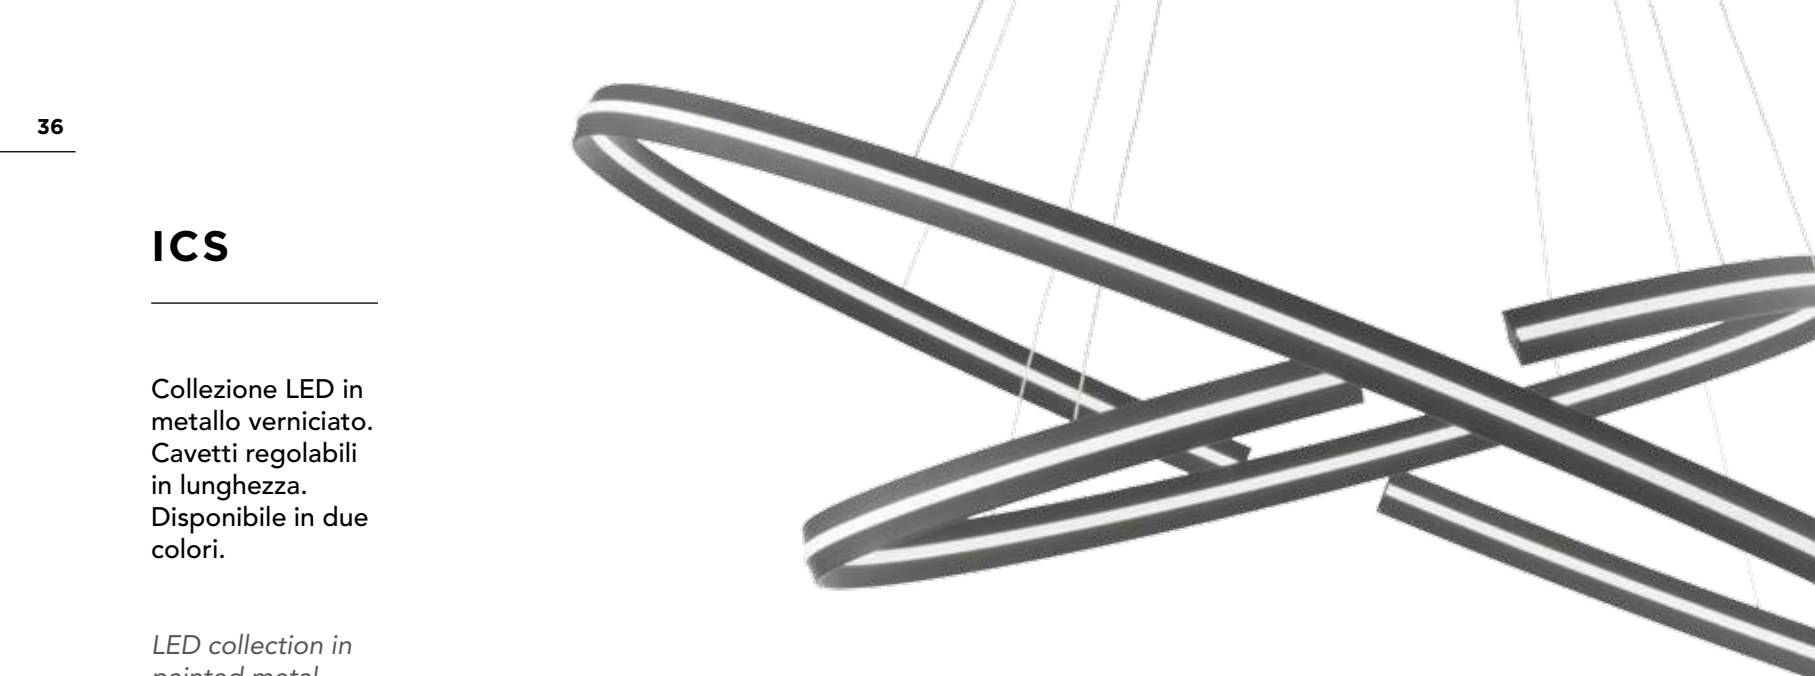

# ICS

Collezione LED in metallo verniciato. Cavetti regolabili in lunghezza. Disponibile in due colori.

*LED collection in painted metal. Length adjustable cables. Available in two colours.*

SO.ICS/SILVER-GR  
SO.ICS/NERO-GR  
CM Ø120 H130  
75W 230V 7500LM 3000K LED  
dimmerabile