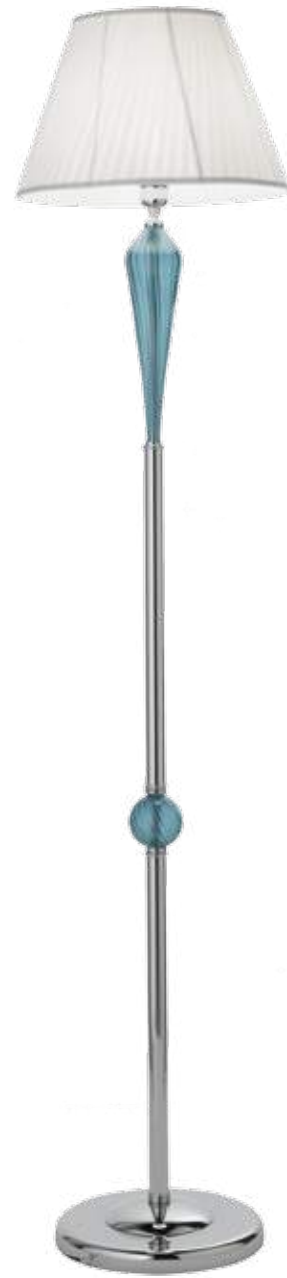

VILLA

Collezione in vetro lavorato a mano. Finiture in metallo. Disponibile in diversi colori.

Handmade glass collection. Metal finish. Available in different colours.