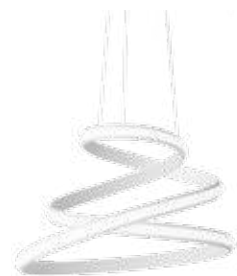

VUELTA

Collezione LED in metallo verniciato. Cavetti regolabili in lunghezza. Disponibile in due colori.

LED collection in painted metal. Length adjustable cables. Available in two colours.

SO.VUELTA/B.CO
SO.VUELTA/SILVER
CM Ø57 H180
50W 230V 5000LM 3000K LED
dimmerabile

PL.VUELTA/B.CO
PL.VUELTA/SILVER
CM Ø55 H38
37W 230V 3700LM 3000K LED
dimmerabile