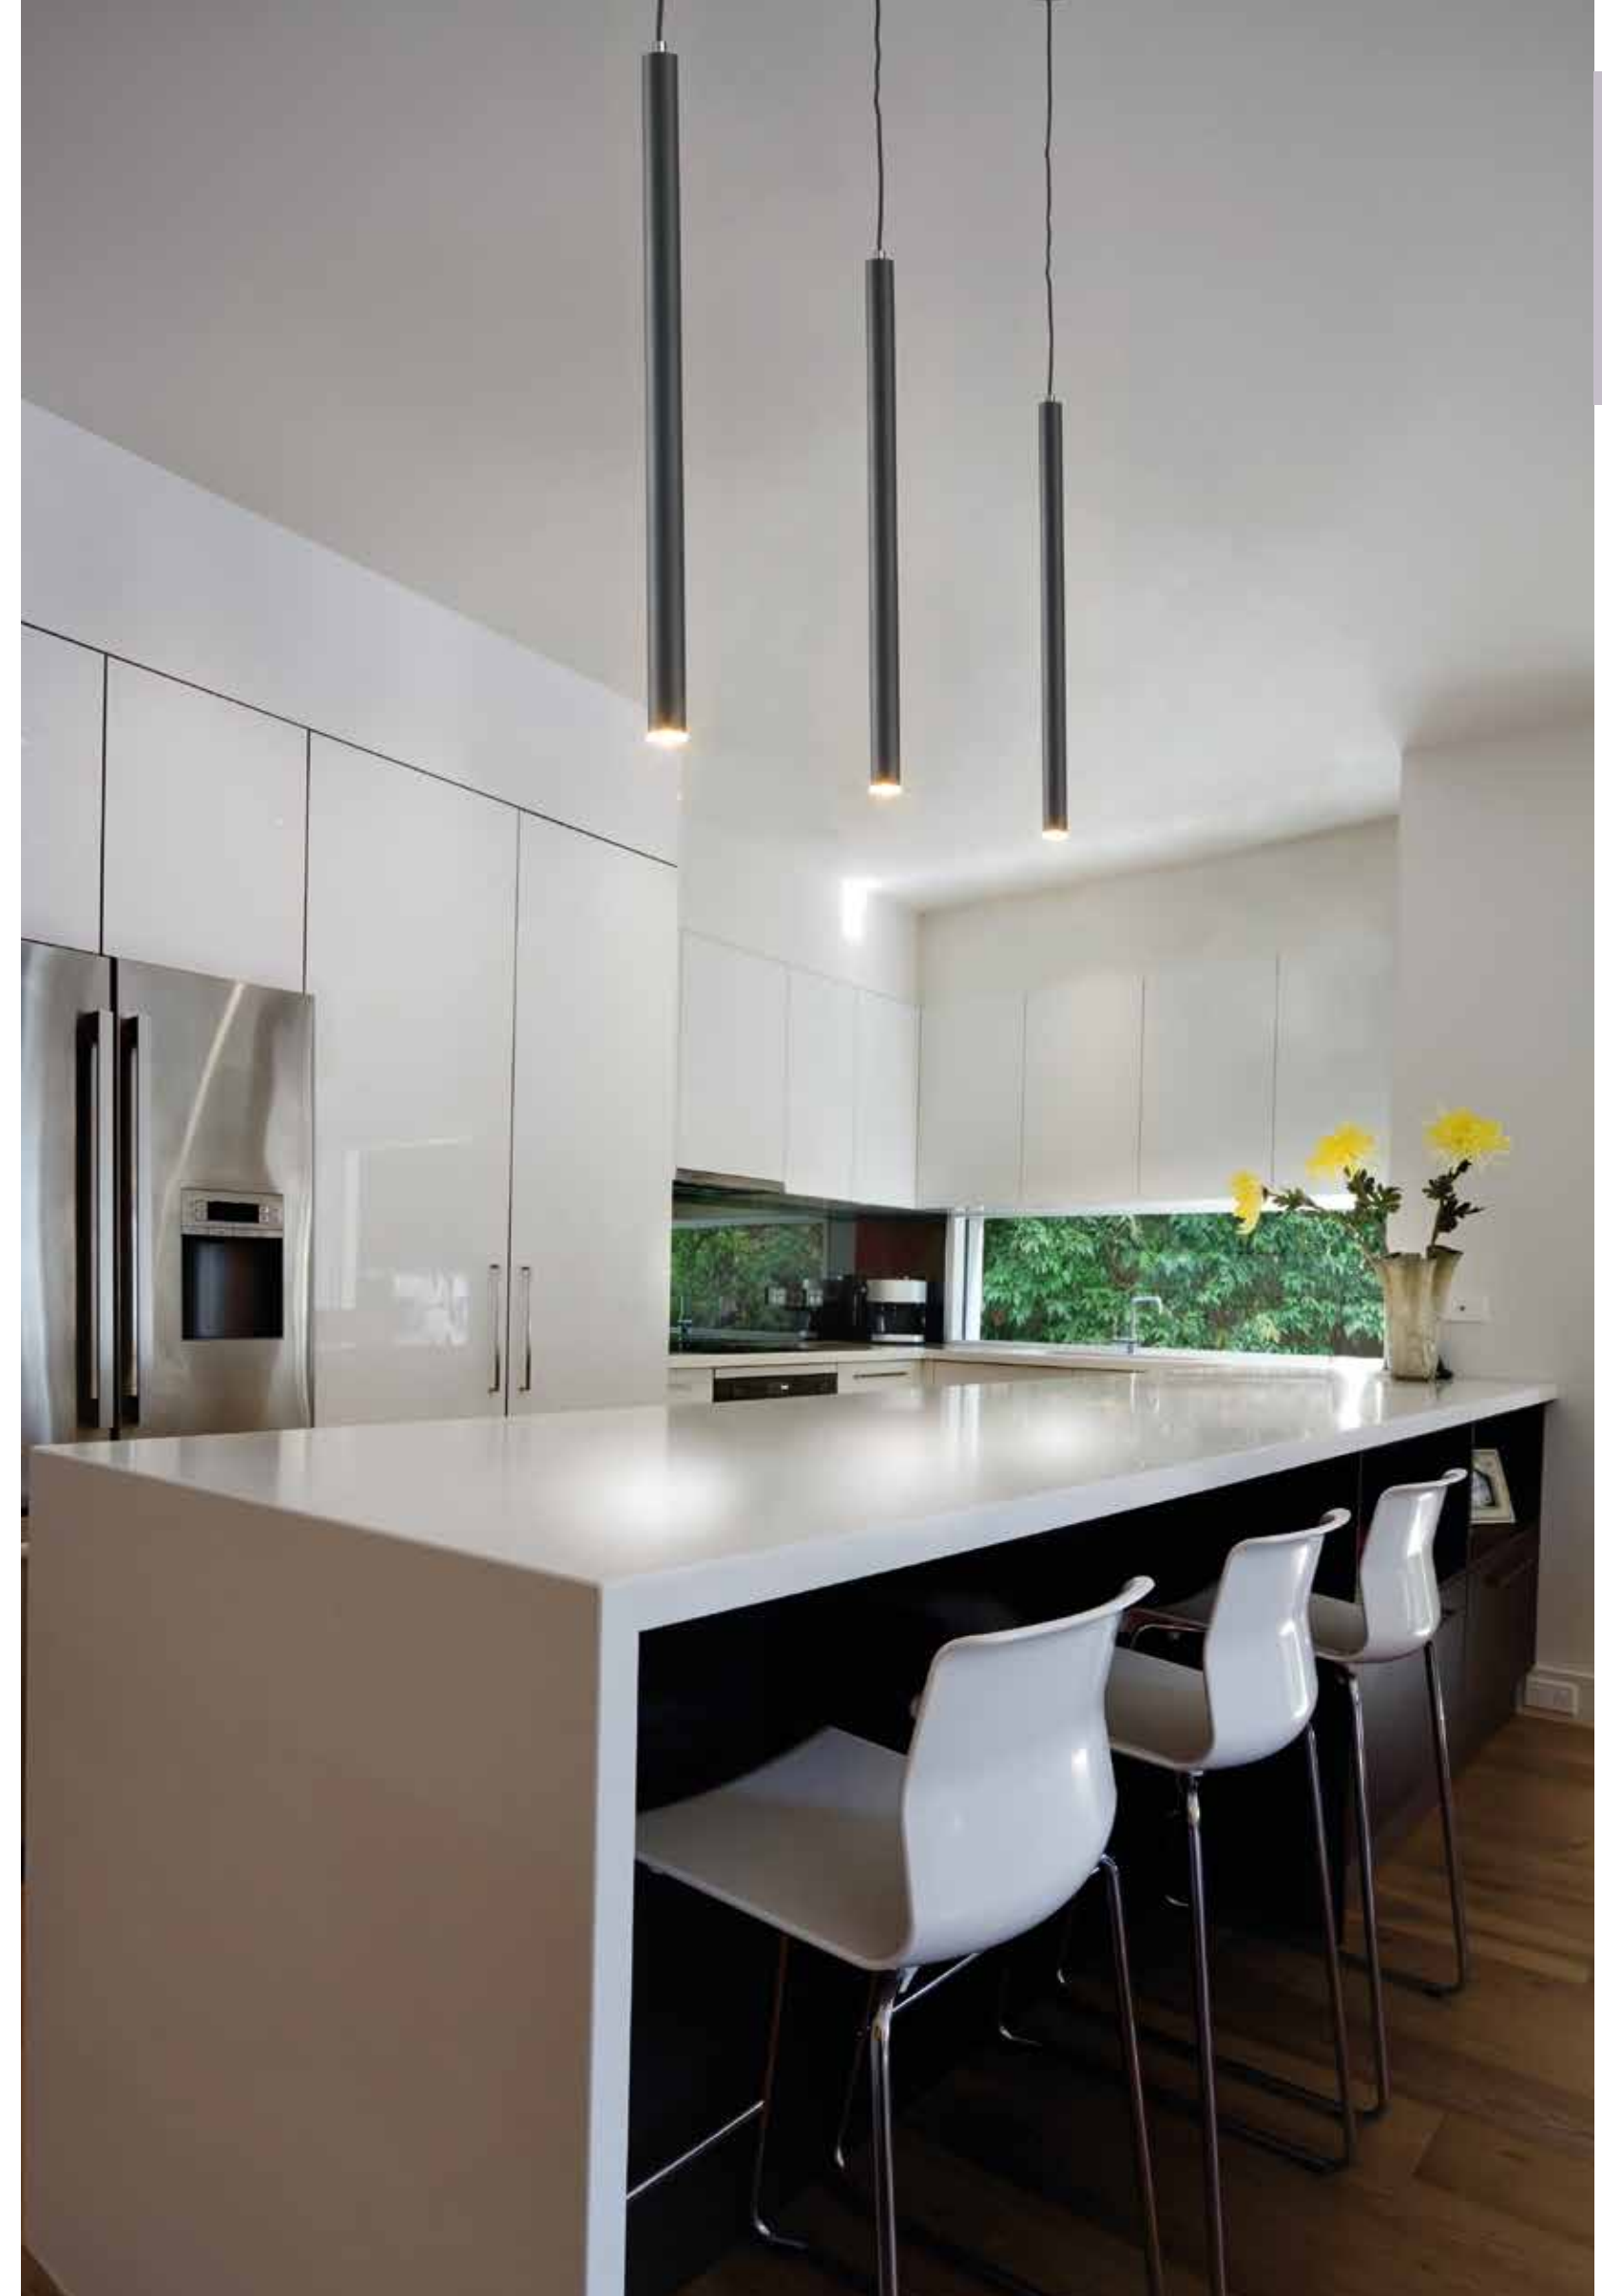

SO.TUBE/60-BCO
SO.TUBE/60-TORT
SO.TUBE/60-NERO
CM Ø3 H60 Hmax215
BASEØ7
5W 230V 500LM 3000K