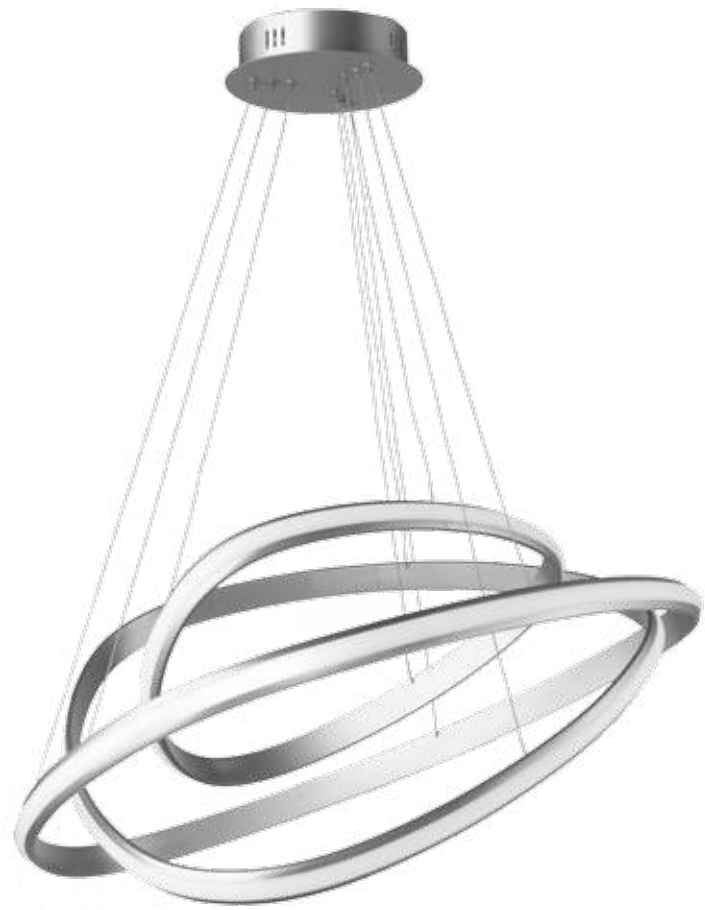

TRÈS

Collezione LED in metallo verniciato. Cavetti regolabili in lunghezza. Disponibile in due colori.

LED collection in painted metal. Length adjustable cables. Available in two colours.

SO.TRES/SILVER
SO.TRES/NERO
CM Ø74 H150
60W 230V 6000LM 3000K LED
dimmerabile