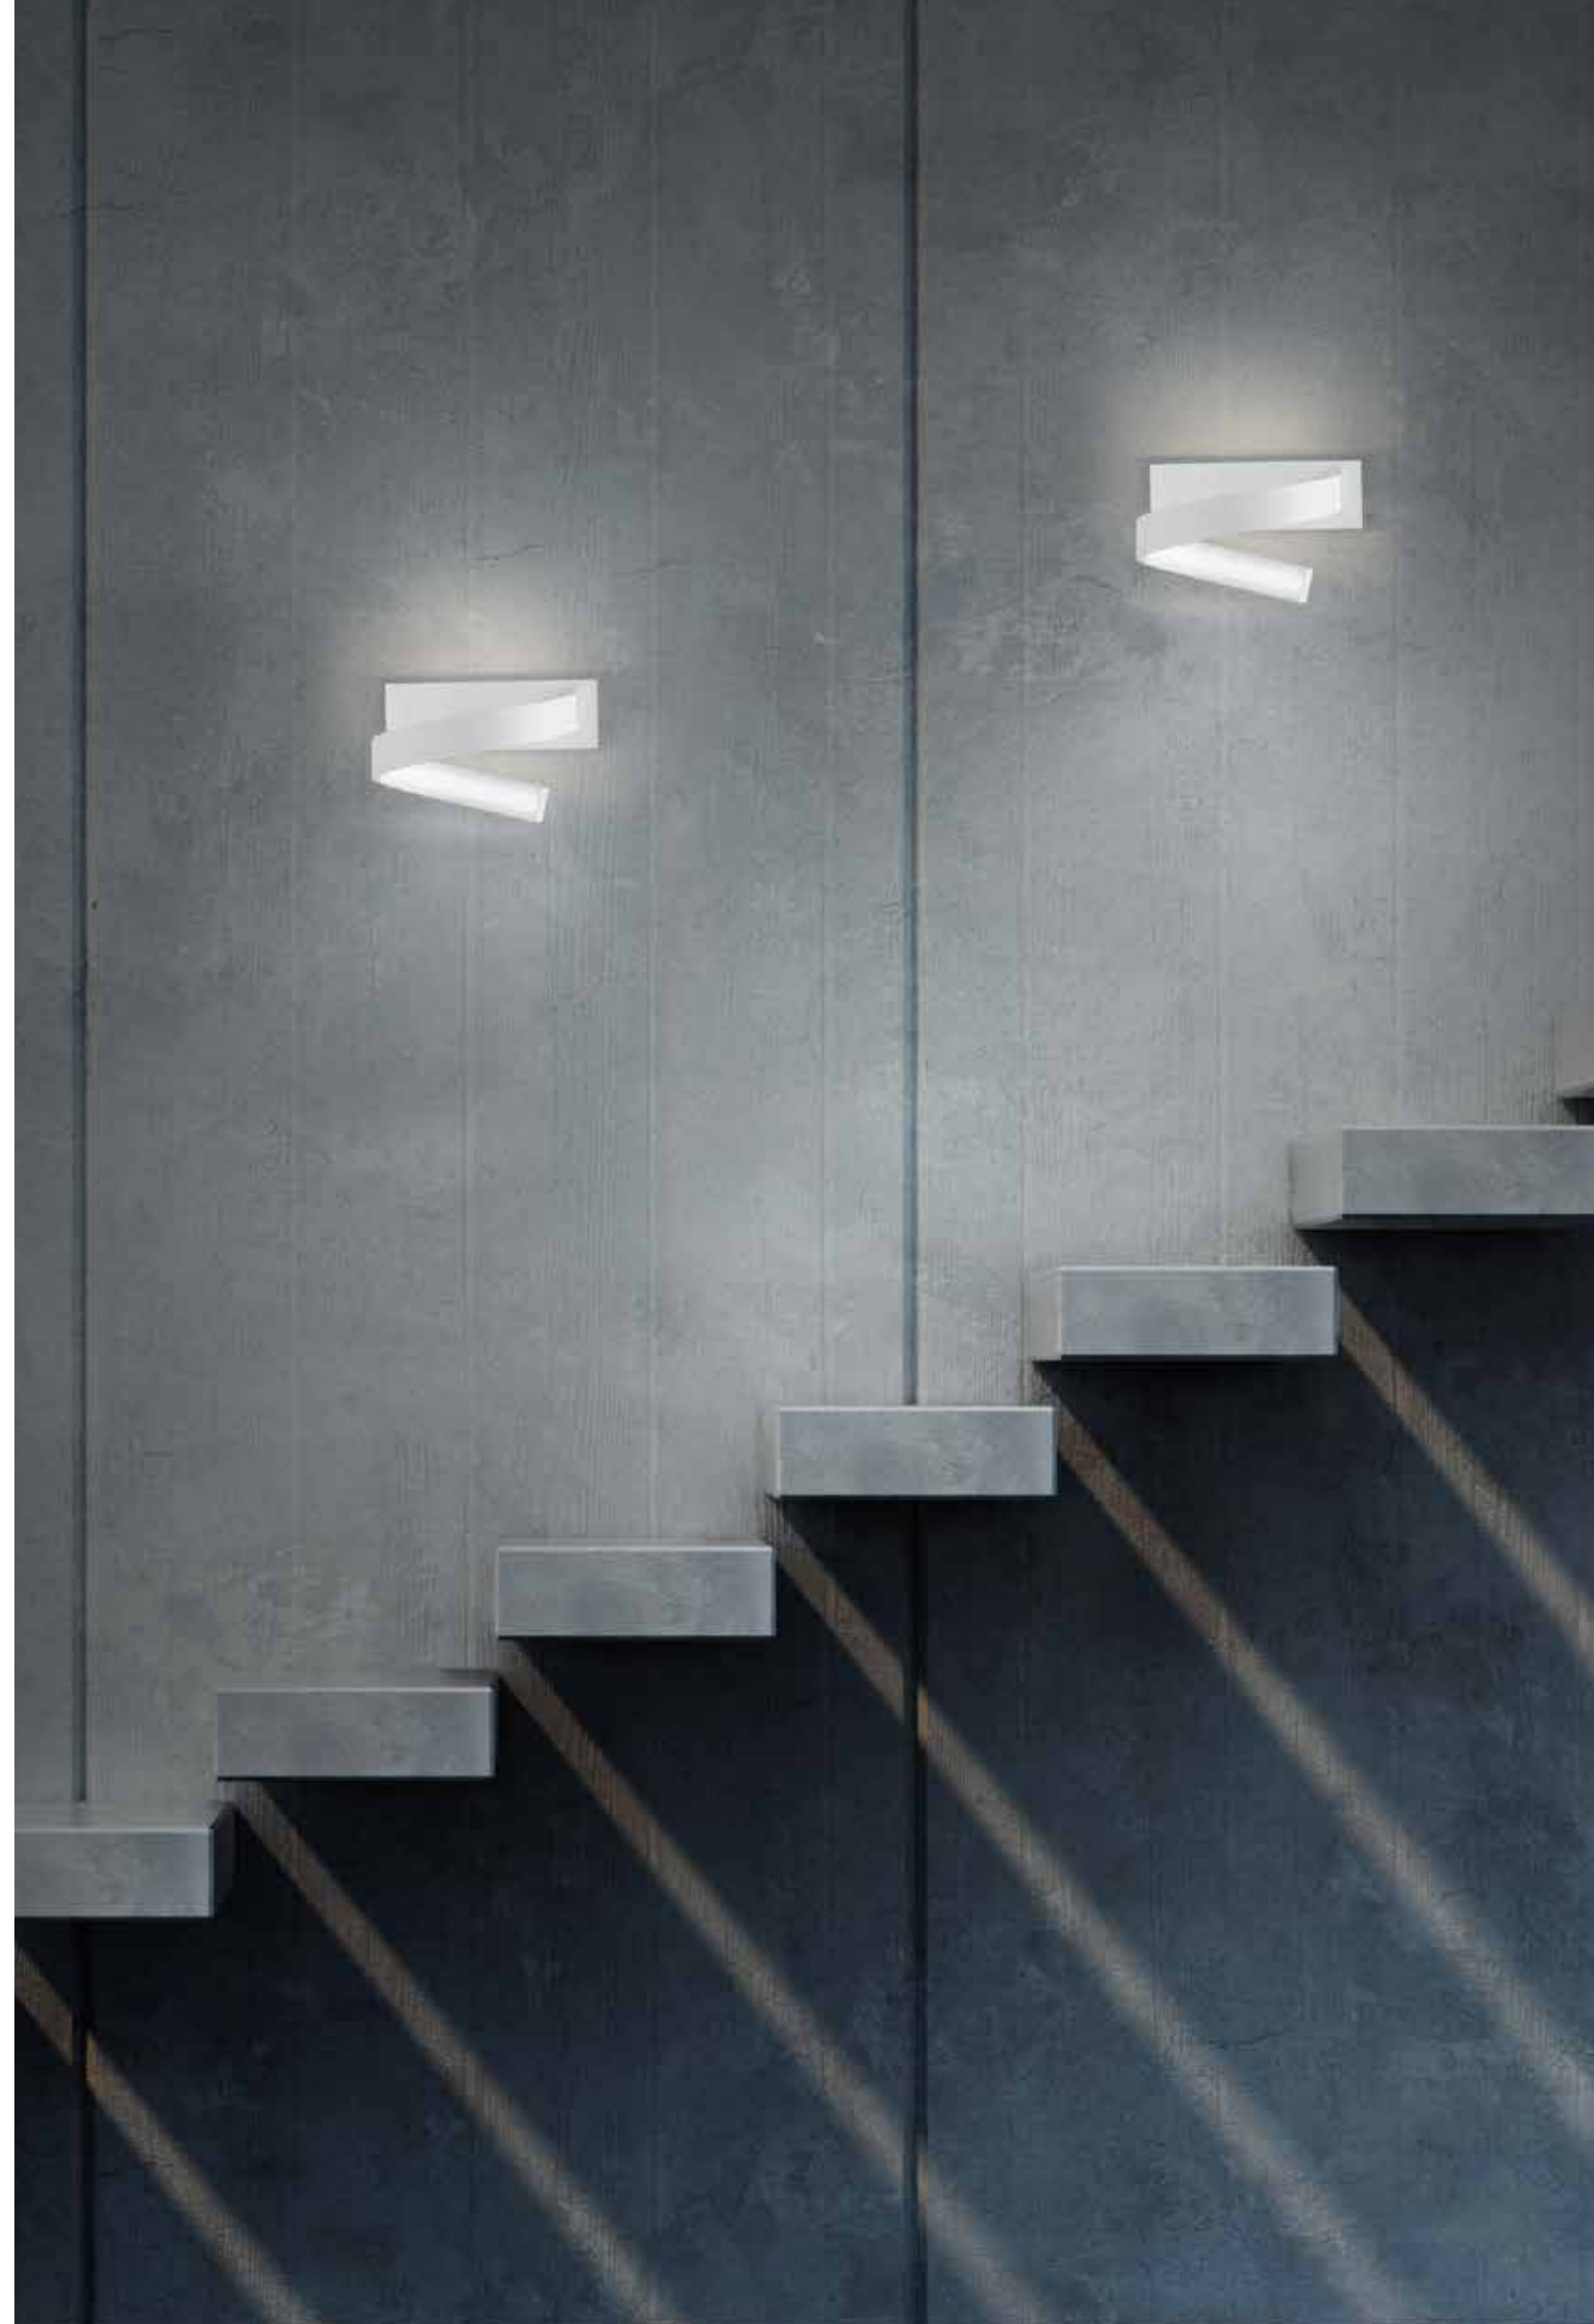

NASTRO

Collezione LED in metallo verniciato bianco opaco. Cavetti regolabili in lunghezza.

LED collection in metal painted mat white. Length adjustable cables.