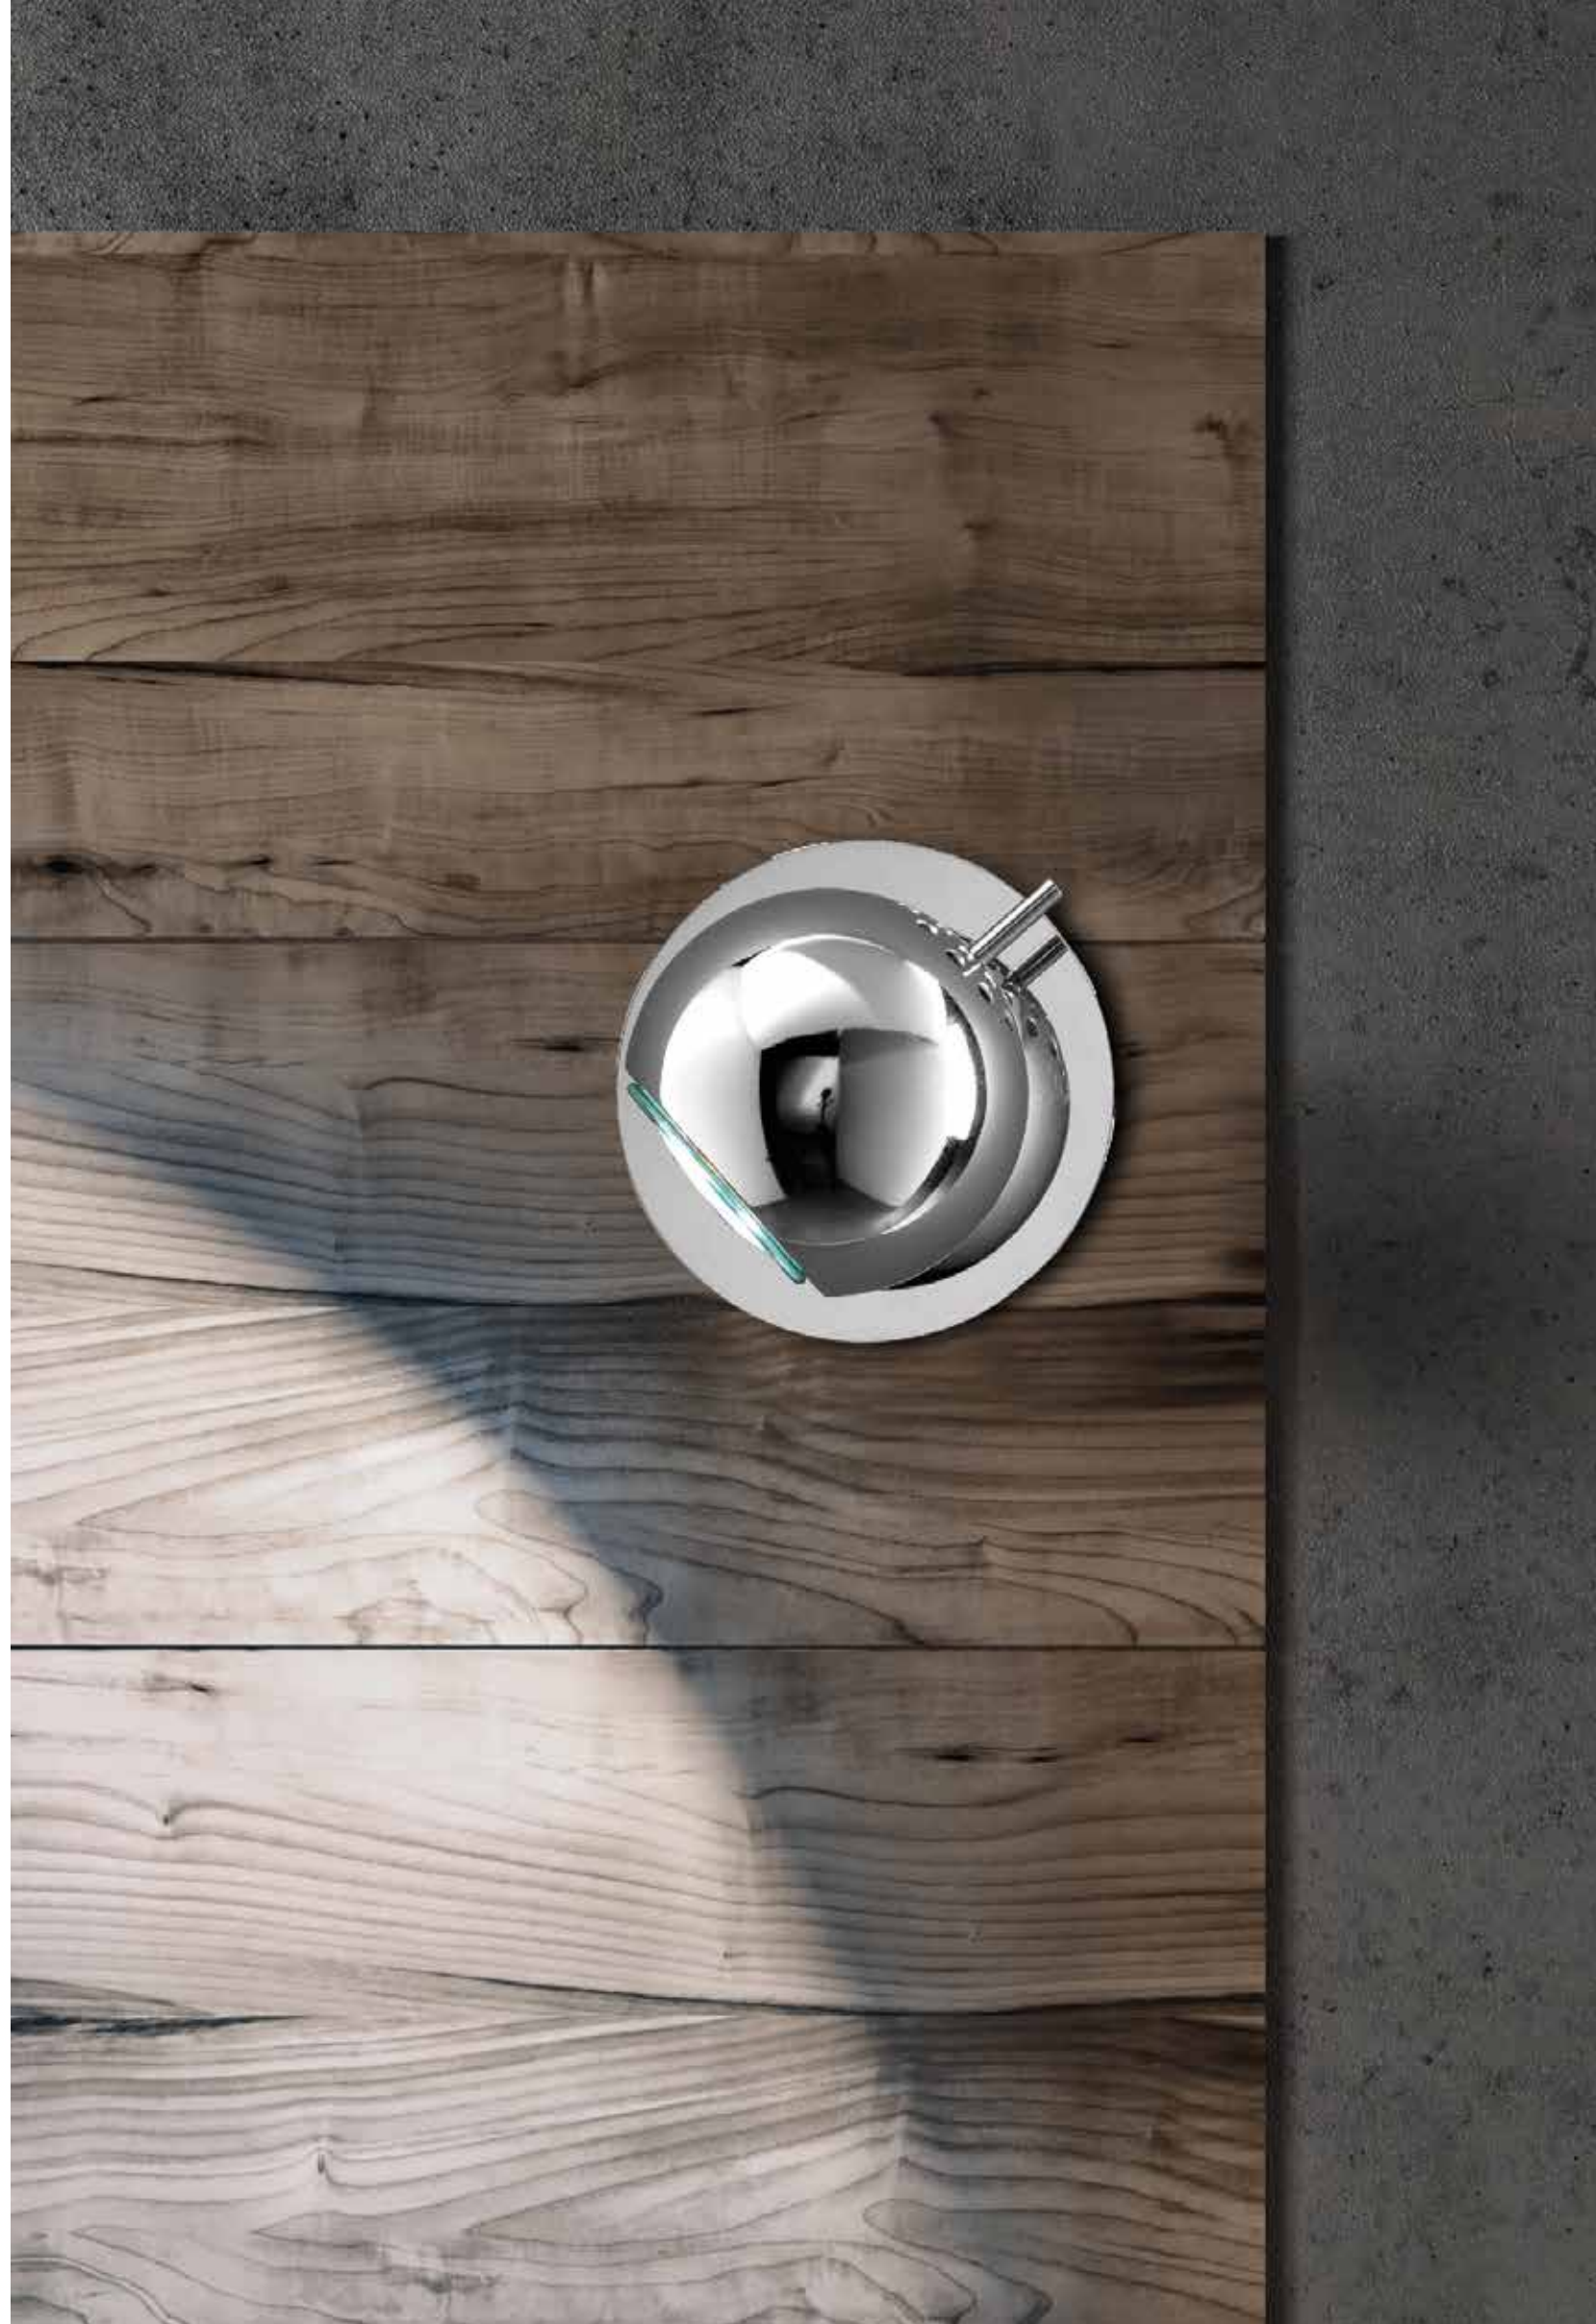

CERCHIO

Struttura in metallo cromato e faretto orientabili.

Metal chrome frame, adjustable diffuser.