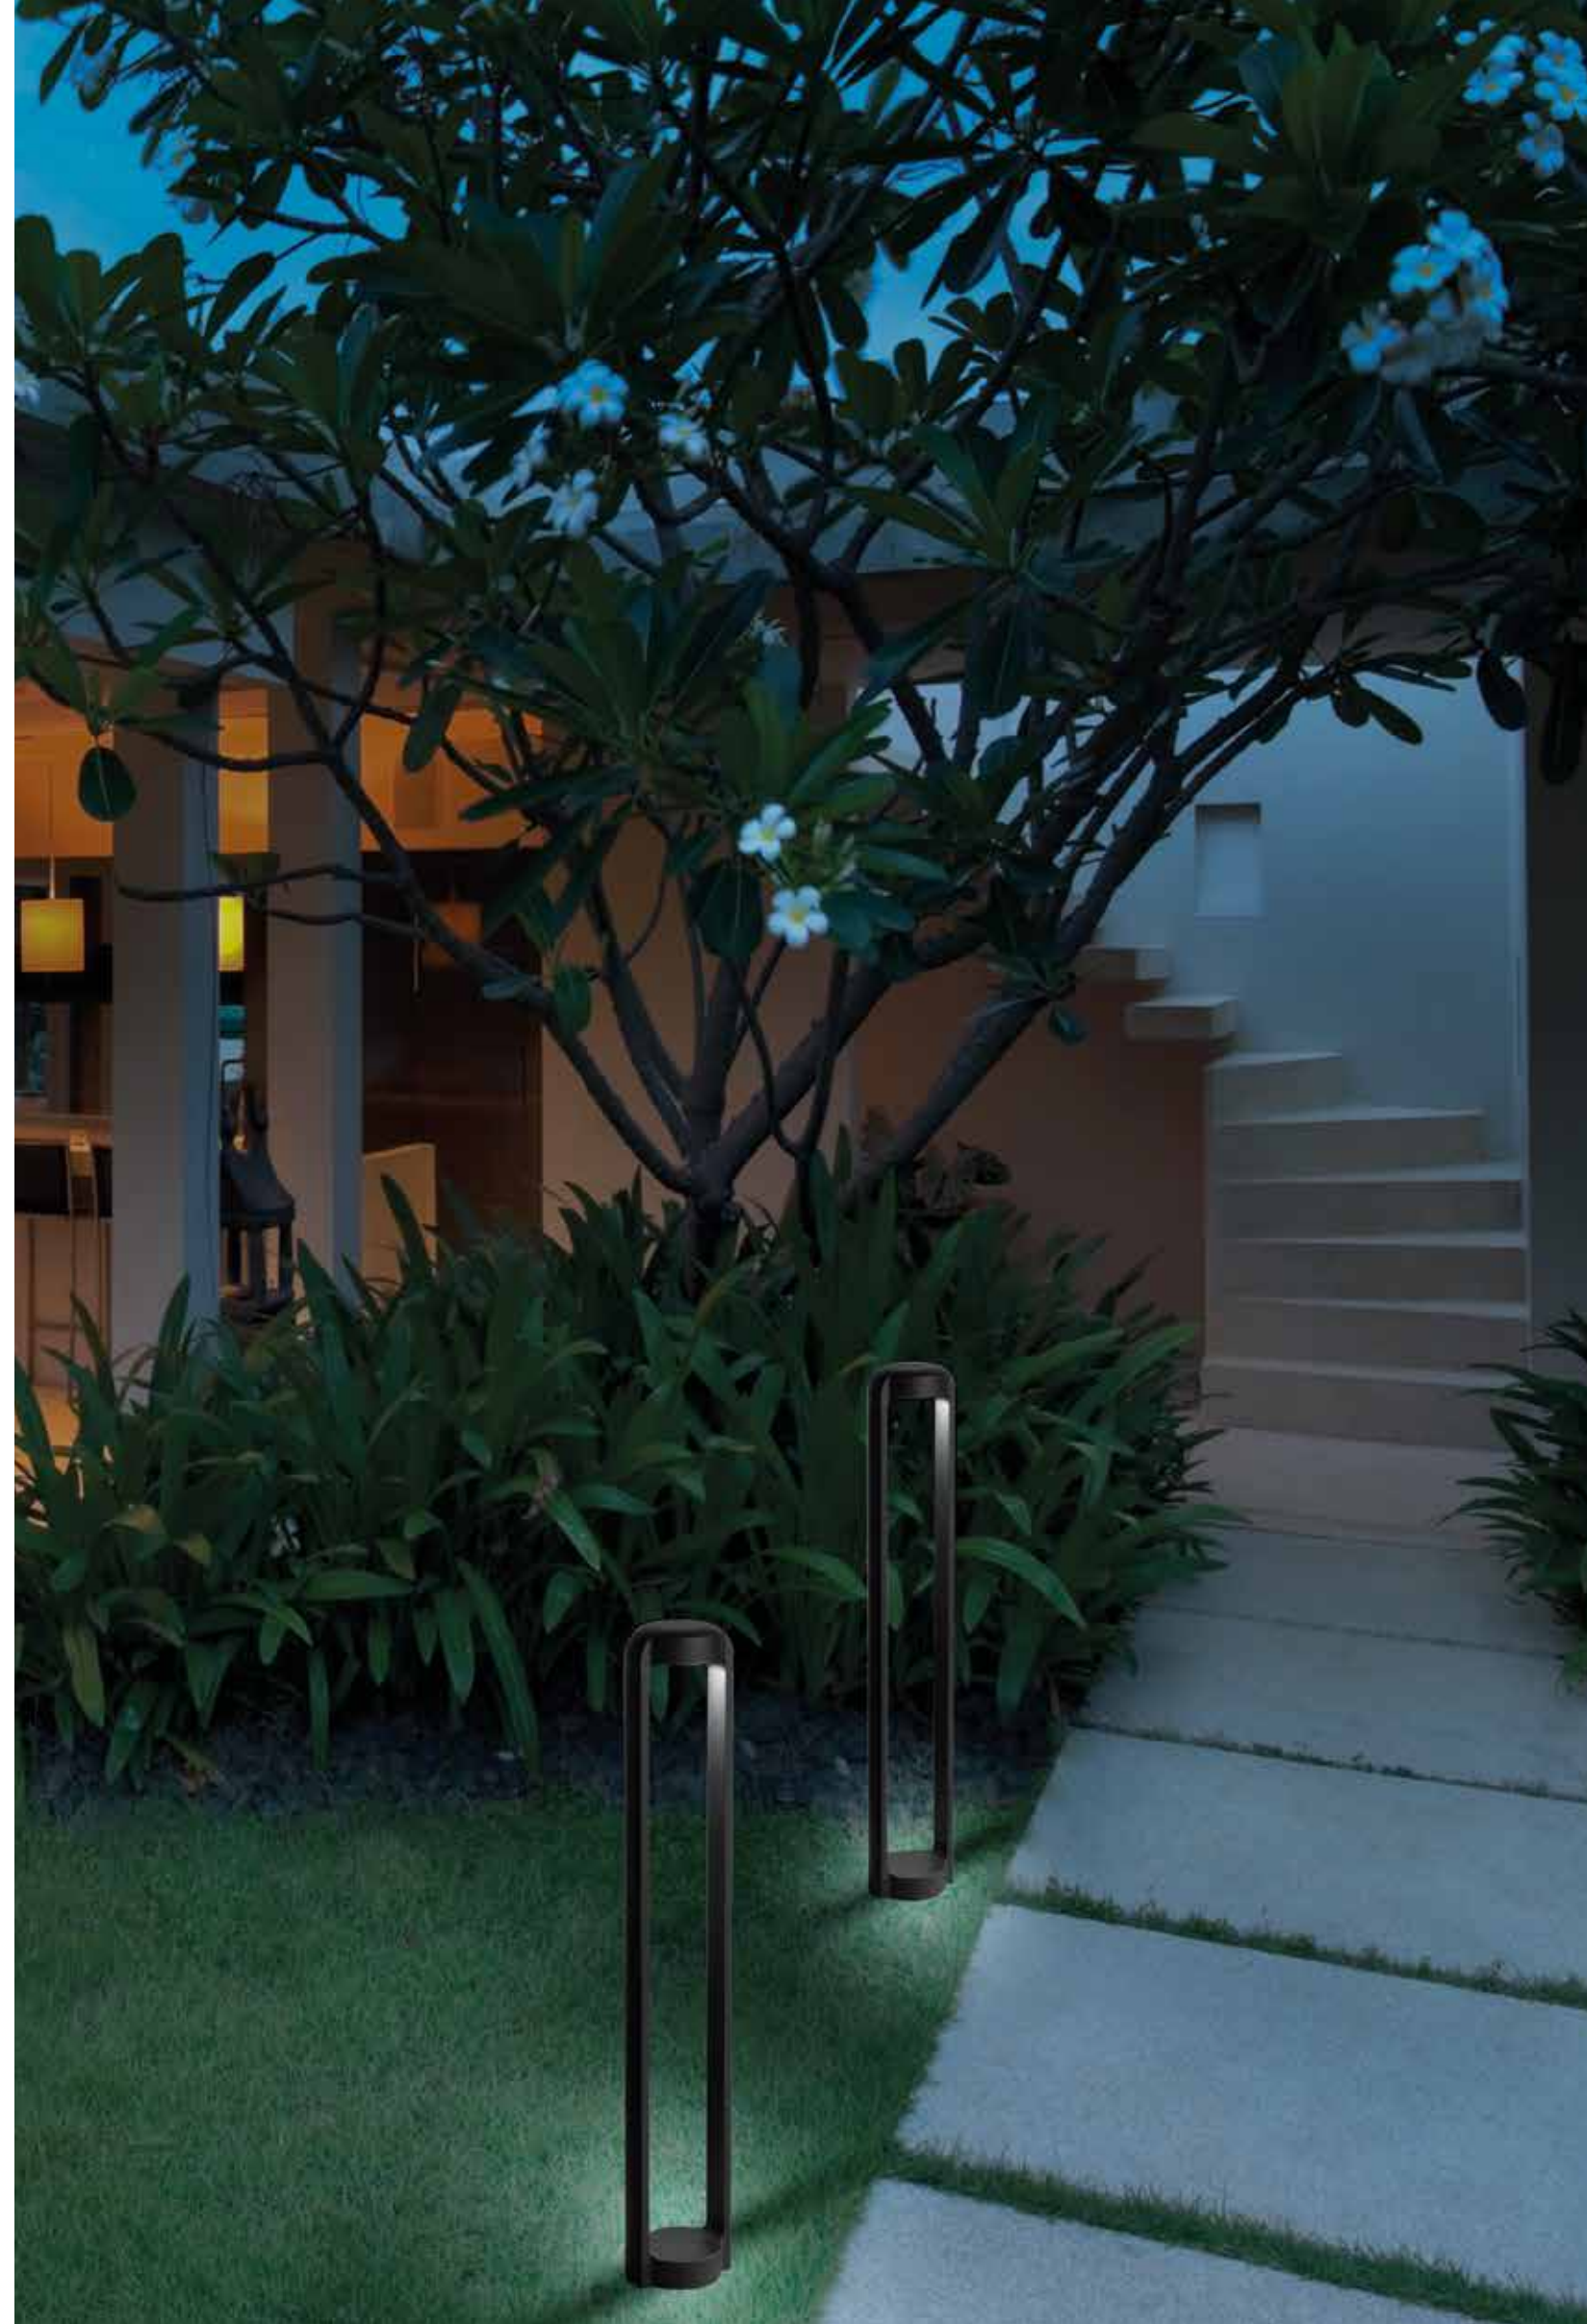

PLT.MOBY/GR
CM L14 P12 H80
IP65
13W 230V 1300LM 4000K LED

PLT.MOBY/PC
CM L15 P12 H50
IP65
13W 230V 1300LM 4000K LED