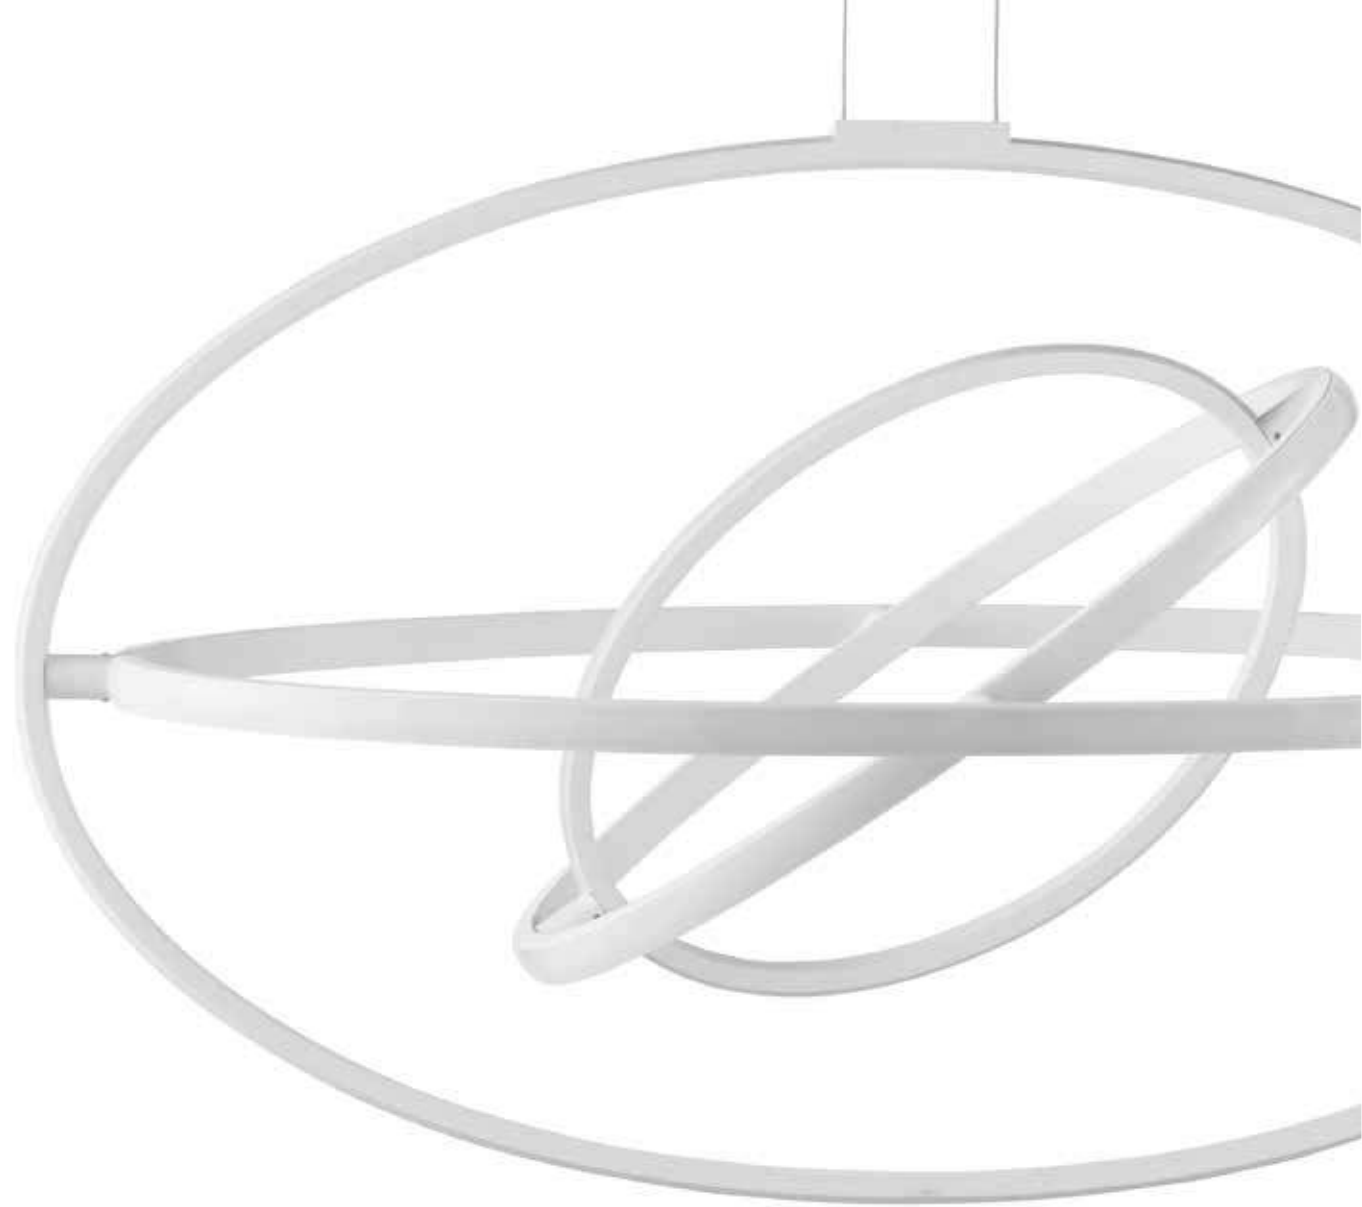

O'RING

Collezione in metallo bianco opaco, fonte luminosa LED, diffusore in materiale polimerico. Cavetti regolabili in lunghezza.

Collection in opaque white metal, LED light source, diffuser in polymeric material. Length adjustable cables.