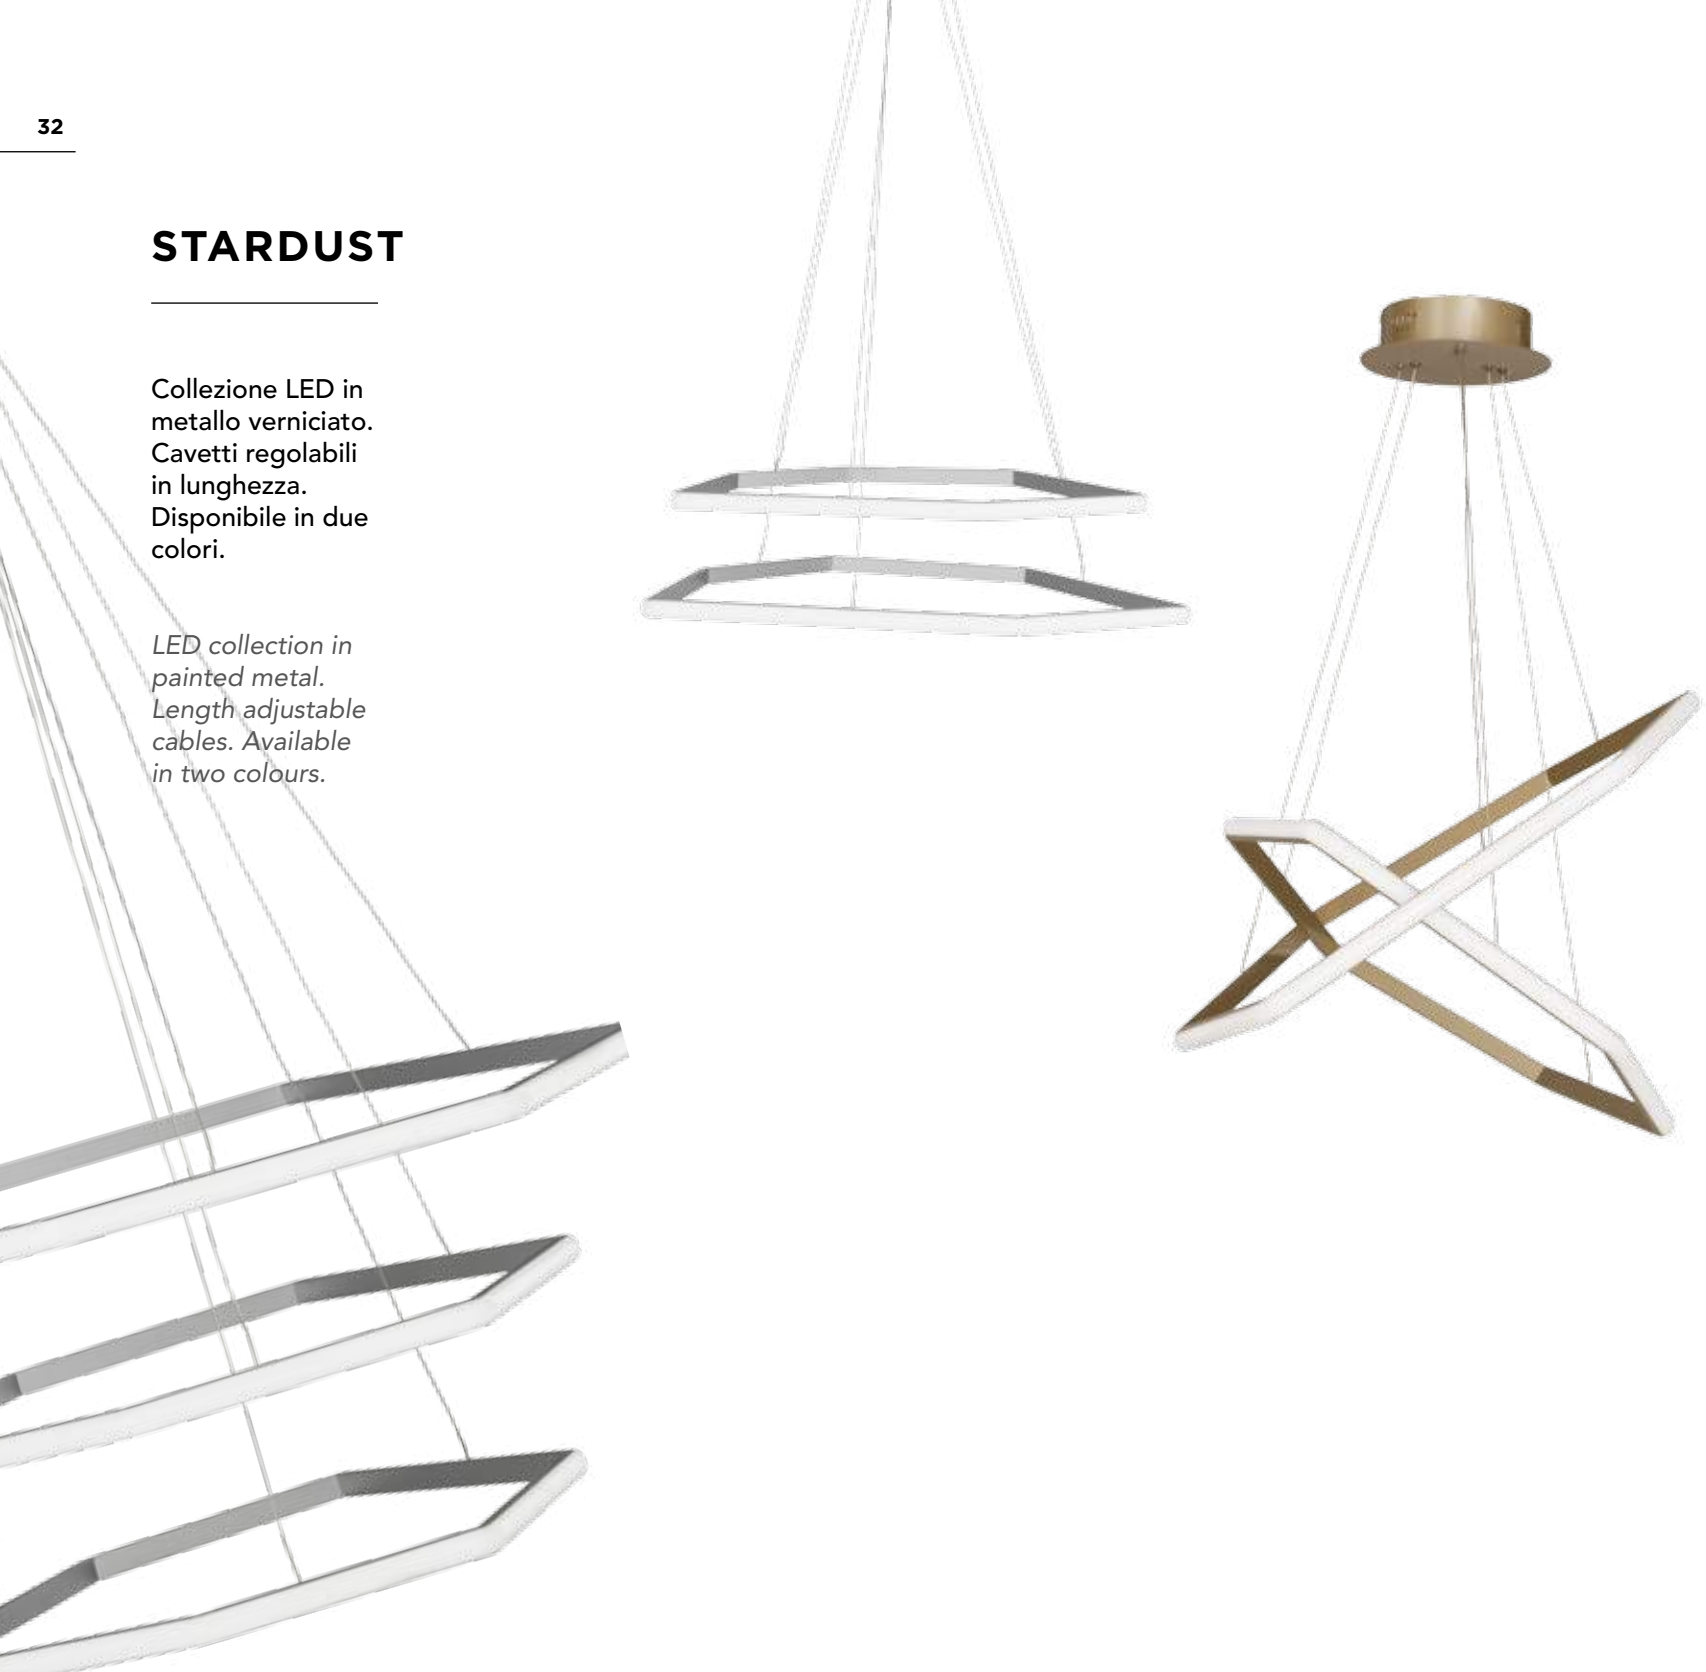

STARDUST

Collezione LED in metallo verniciato. Cavetti regolabili in lunghezza. Disponibile in due colori.

LED collection in painted metal. Length adjustable cables. Available in two colours.