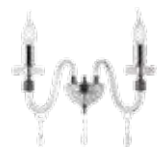

AP.DIDO/2-ORO
AP.DIDO/2-CR
CM L35 P28 H33
2 x E14

DIDO

Collezione in vetro lavorato a mano, con dettagli in cristallo ottico. Finiture in metallo. Disponibile in due diverse finiture.

Handmade glass collection with optical crystal details. Metal finish. Available in two different finishes.