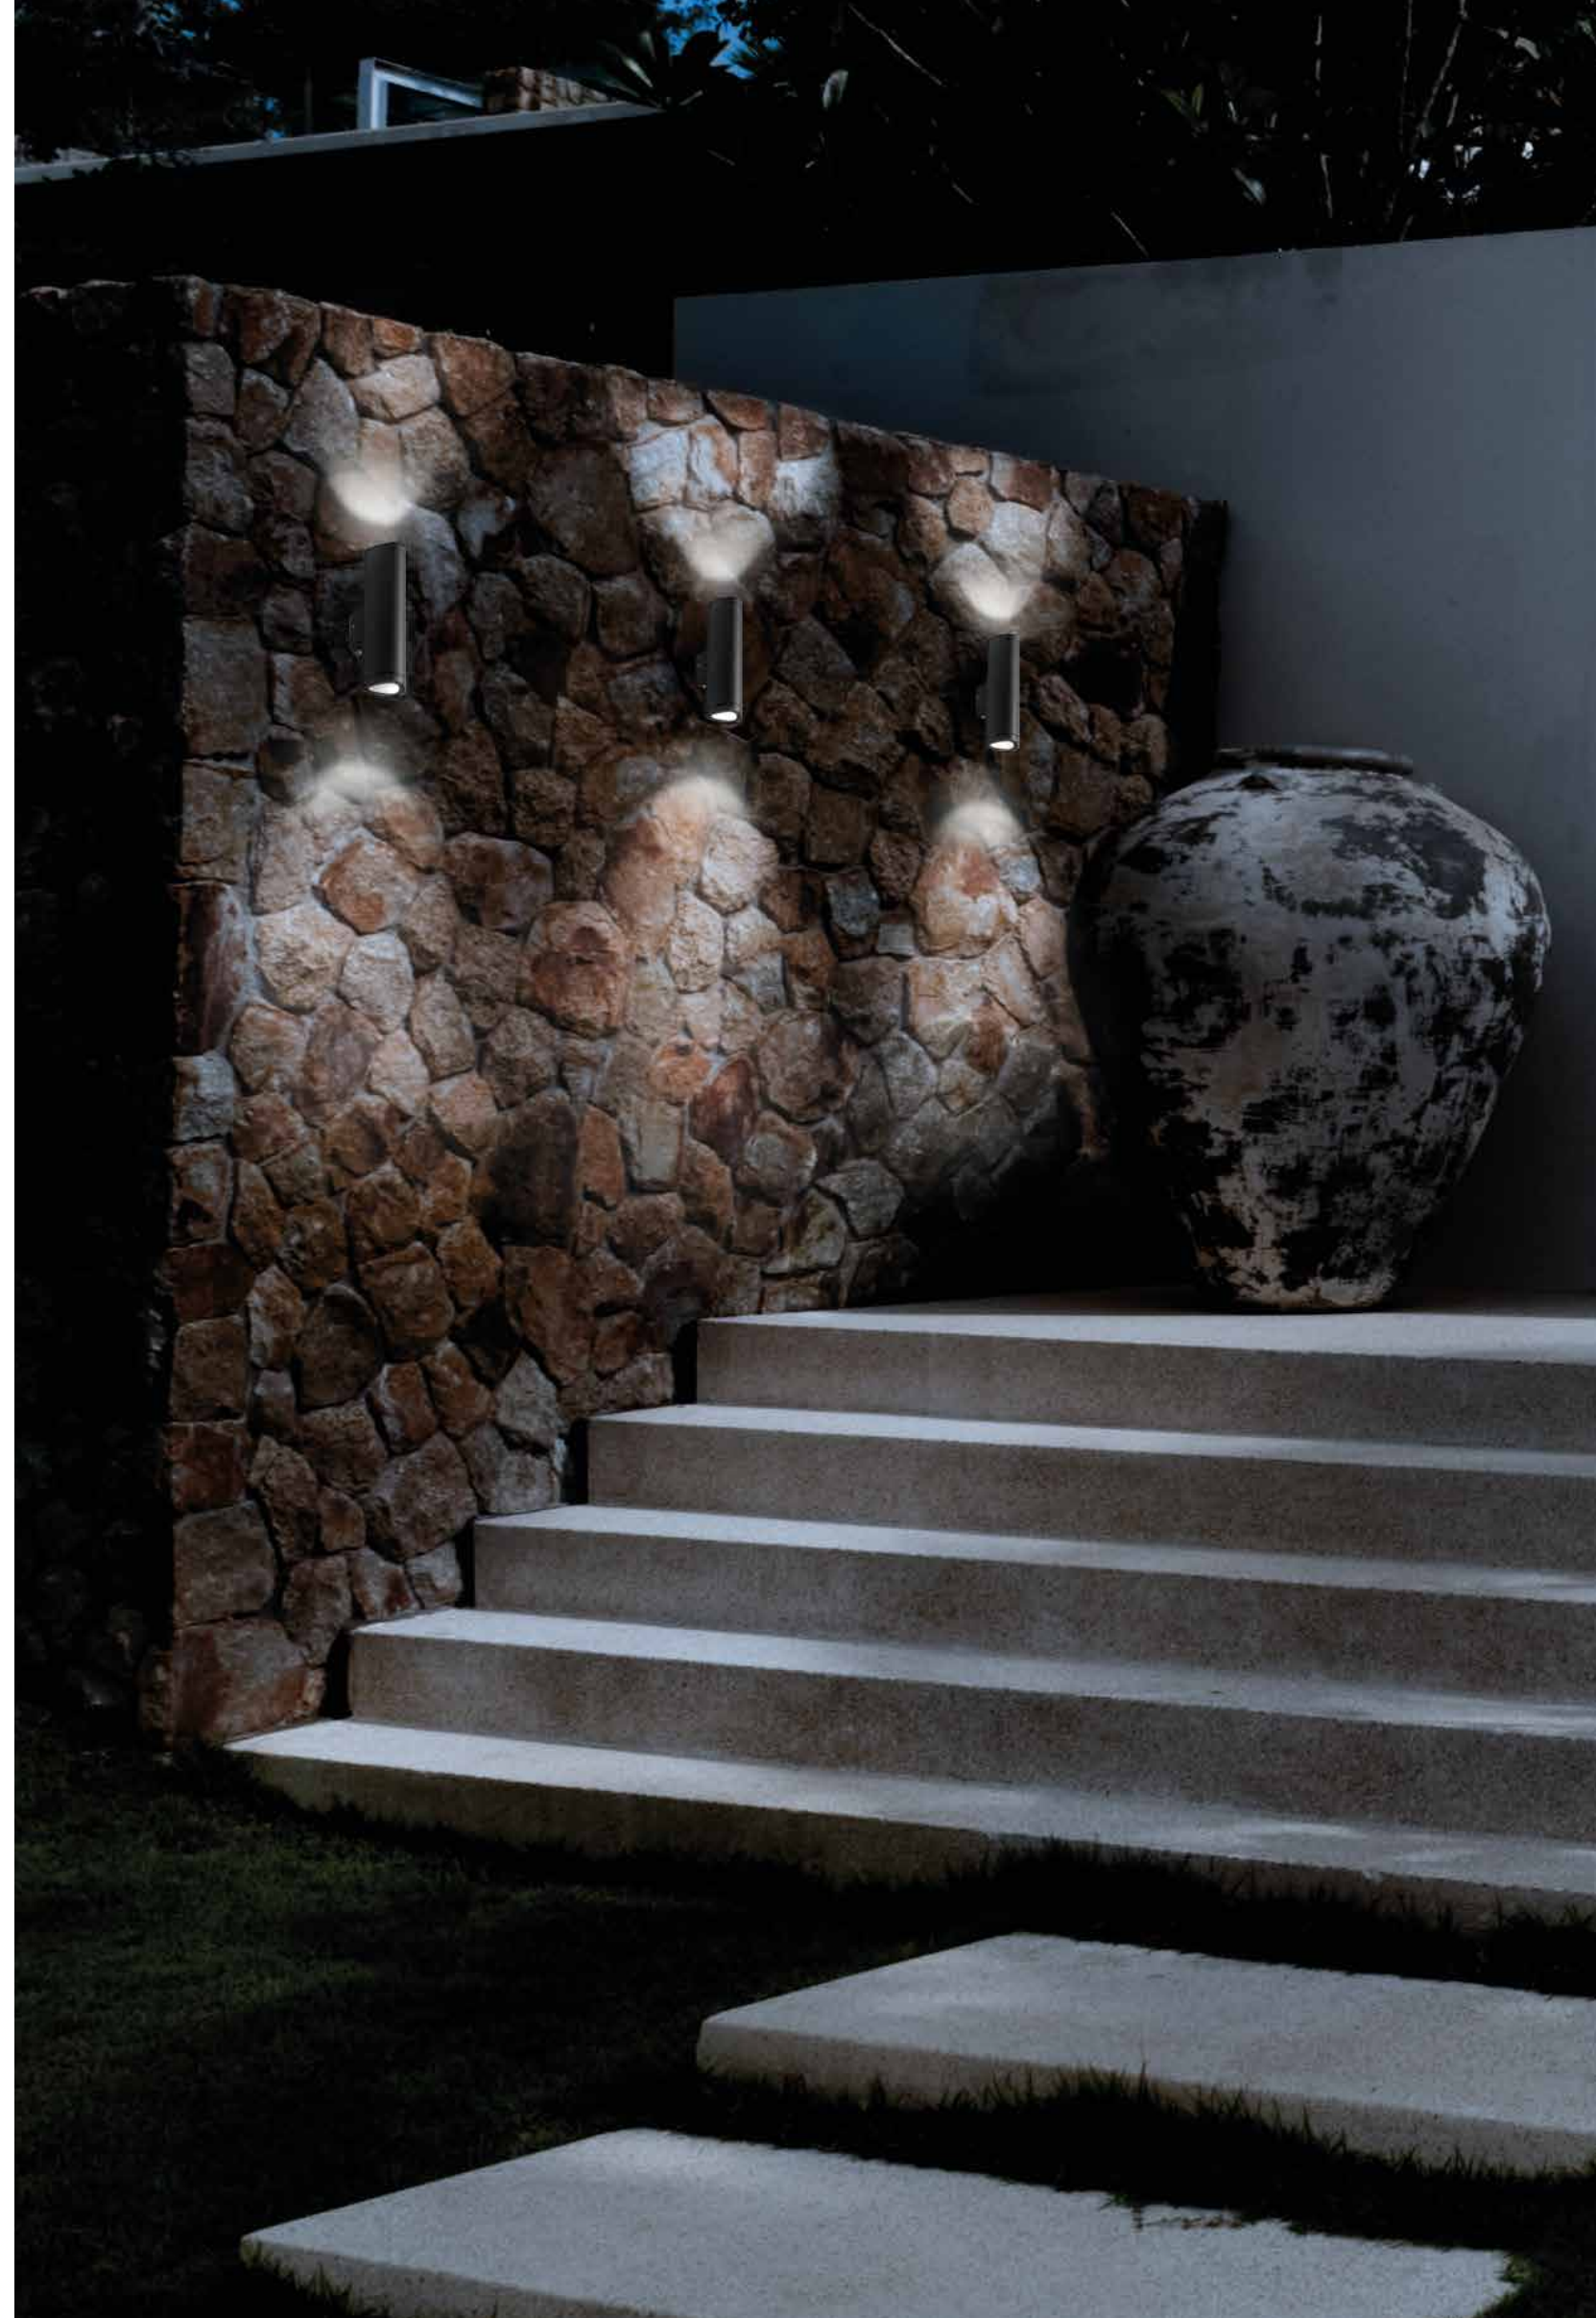

AP.RAV/2-SILVER
AP.RAV/2-NERO
CM L7 P11 H24
IP54
2 x GU10 MAX 35W