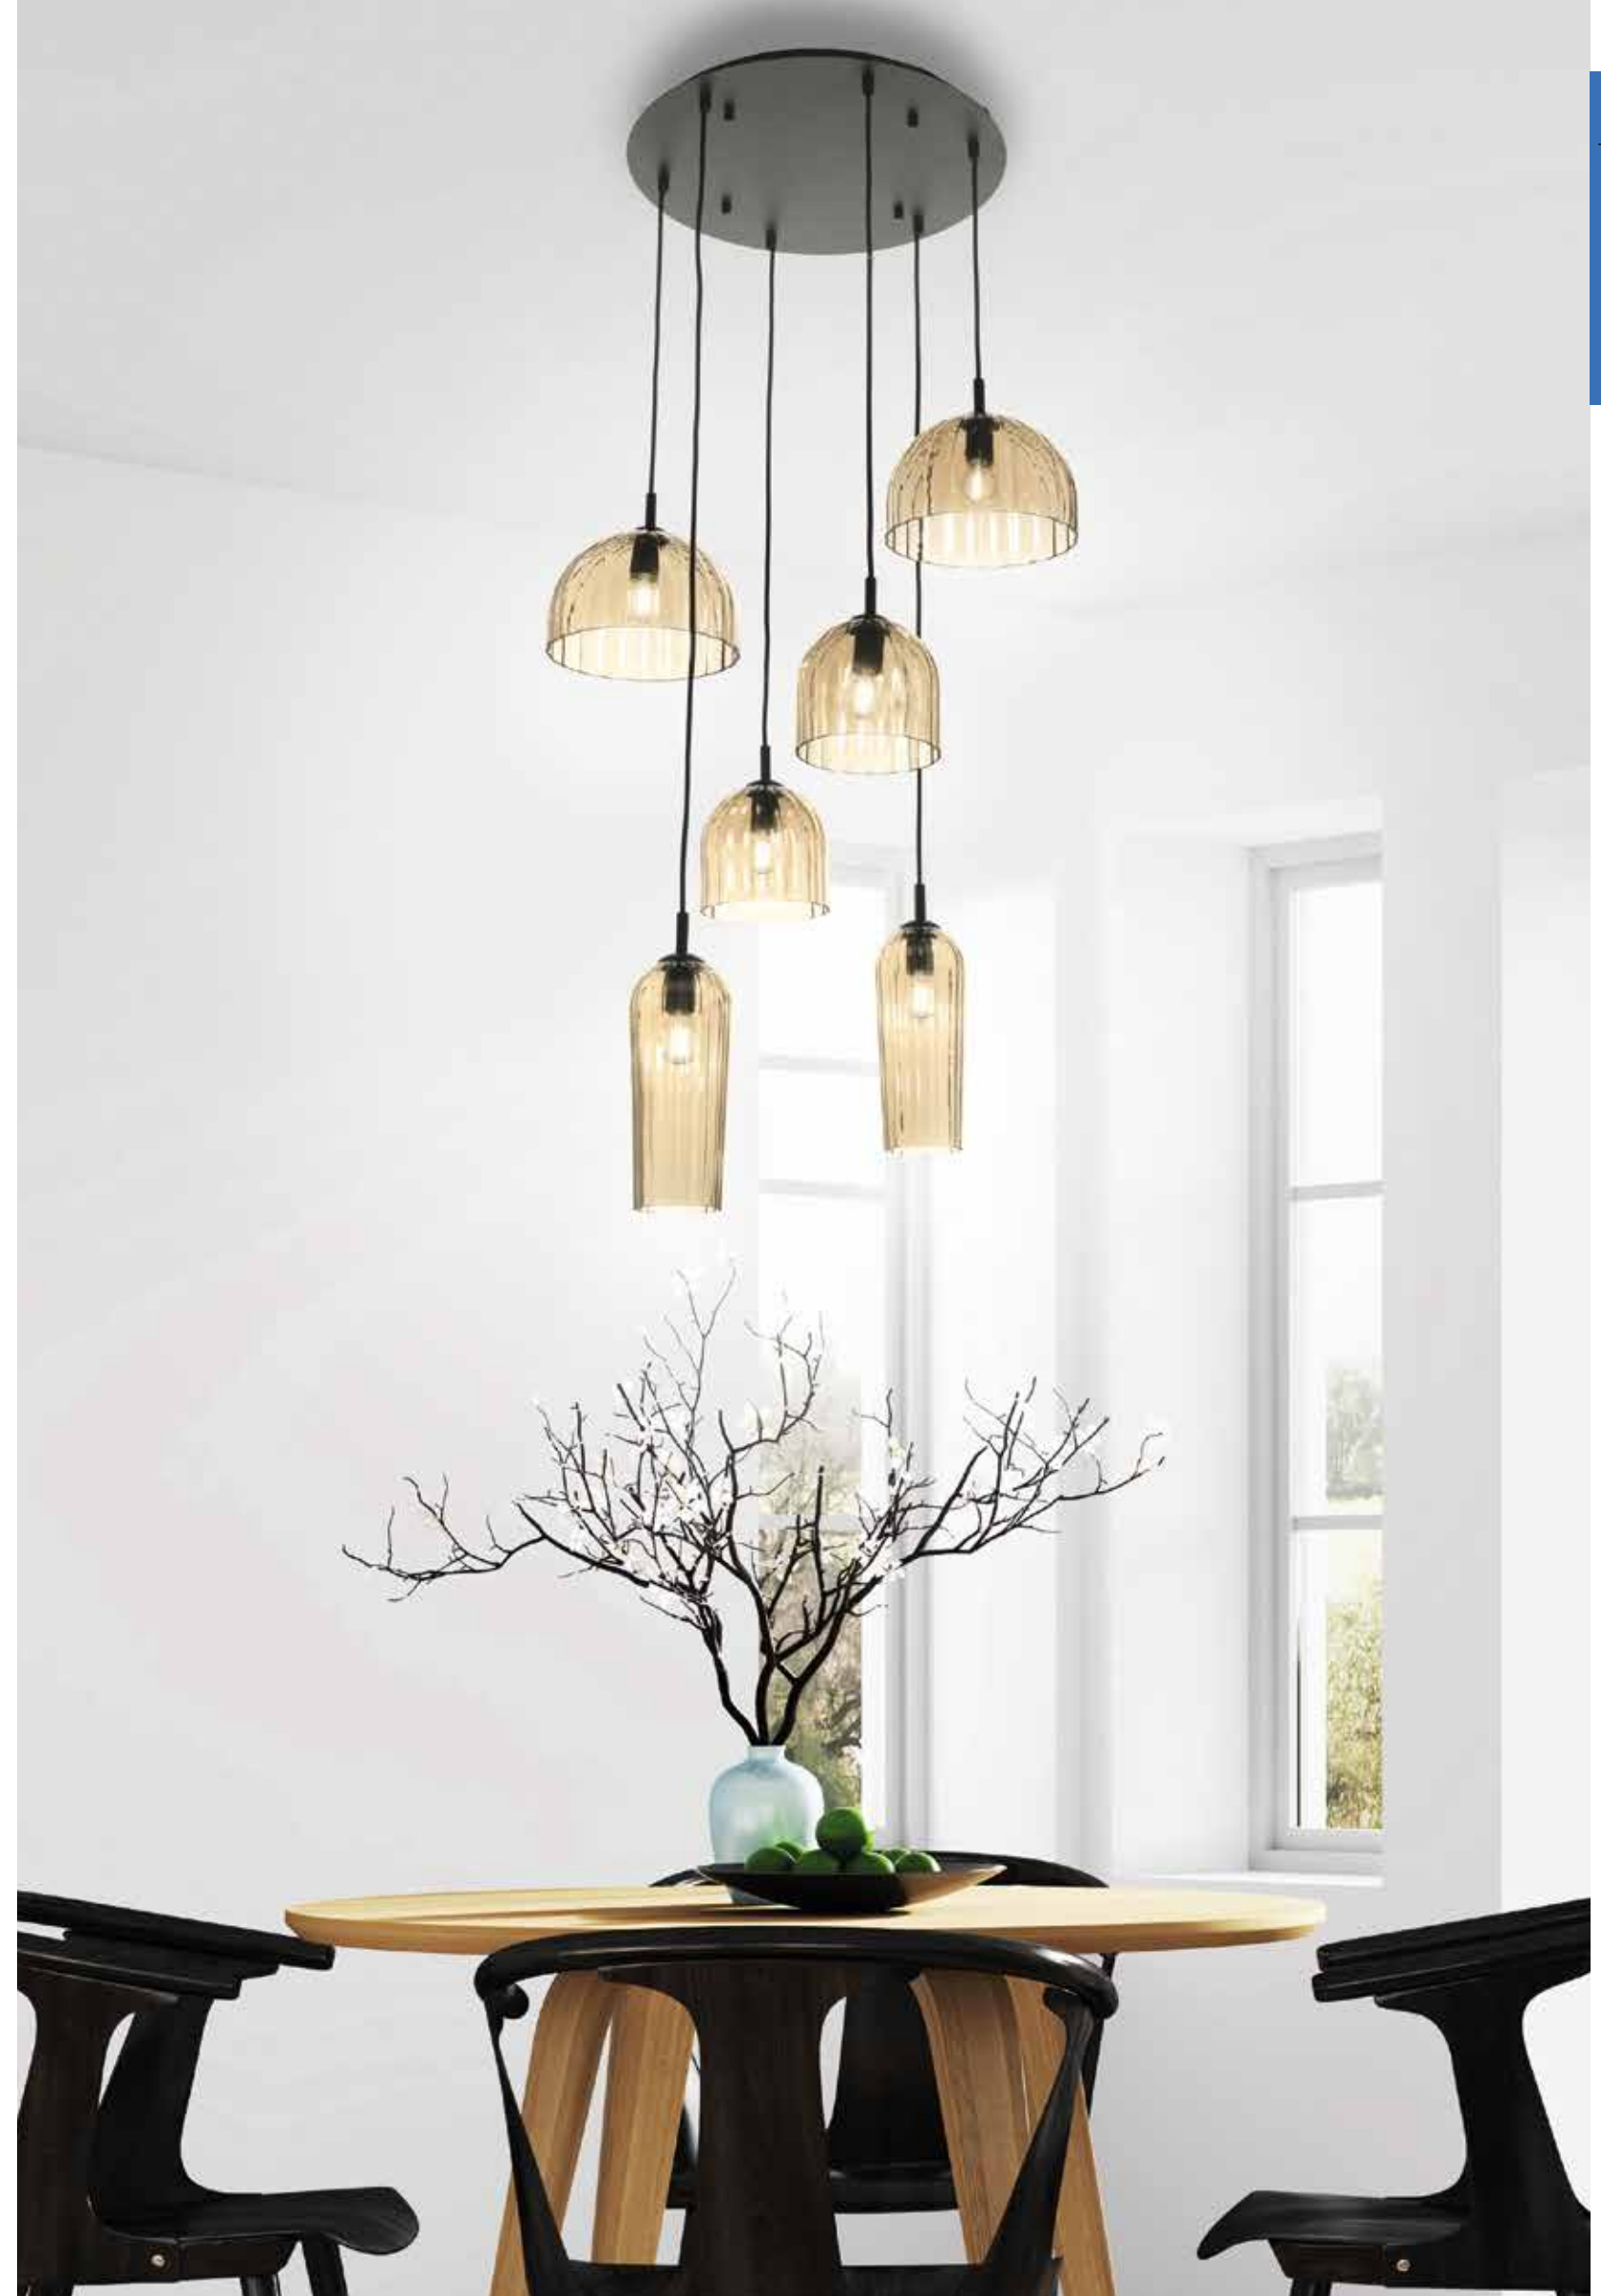

PUCK

Sospensione in vetro soffiato rigato. Struttura in metallo verniciato oro o nero. Cavetti regolabili in lunghezza. Disponibile in due varianti di colore.

Suspension in grooving blown glass. Painted metal structure gold or black. Length adjustable cables. Available in different colours.

SO.PUCK/TRASP
SO.PUCK/AMBRA
CM Ø60 H140
6 x E14