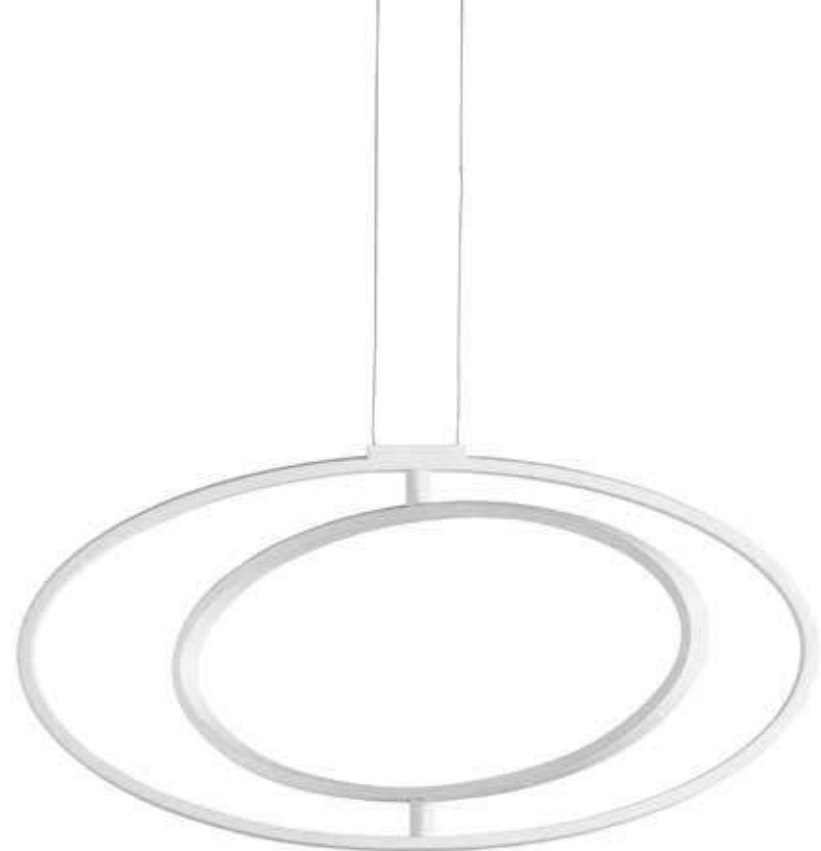

# O'RING

Collezione in metallo bianco opaco, fonte luminosa LED, diffusore in materiale polimerico. Cavetti regolabili in lunghezza.

*Collection in opaque white metal, LED light source, diffuser in polymeric material. Length adjustable cables.*