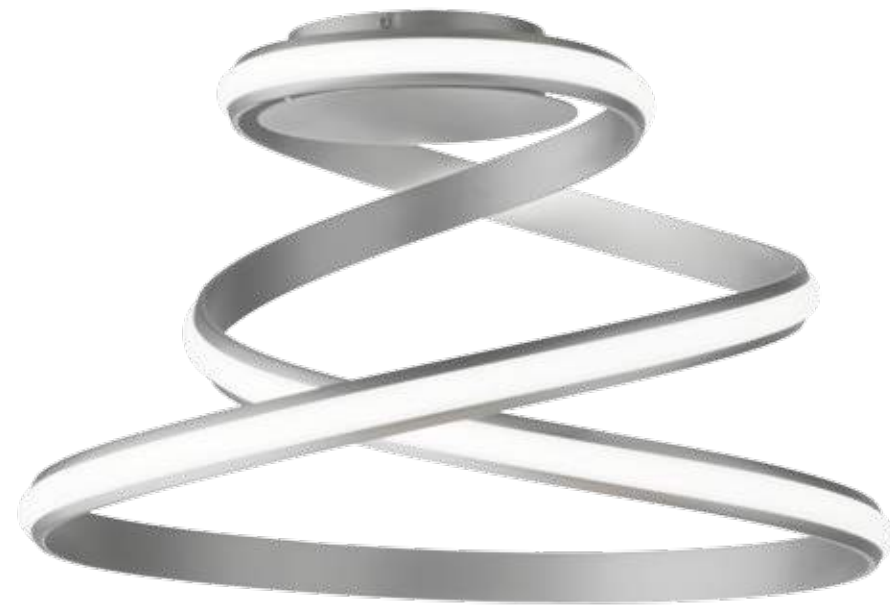

## VUELTA

Collezione LED in metallo verniciato. Cavetti regolabili in lunghezza. Disponibile in due colori.

*LED collection in painted metal. Length adjustable cables. Available in two colours.*

SO.VUELTA/B.CO  
SO.VUELTA/SILVER  
CM Ø57 H180  
50W 230V 5000LM 3000K LED  
dimmerabile