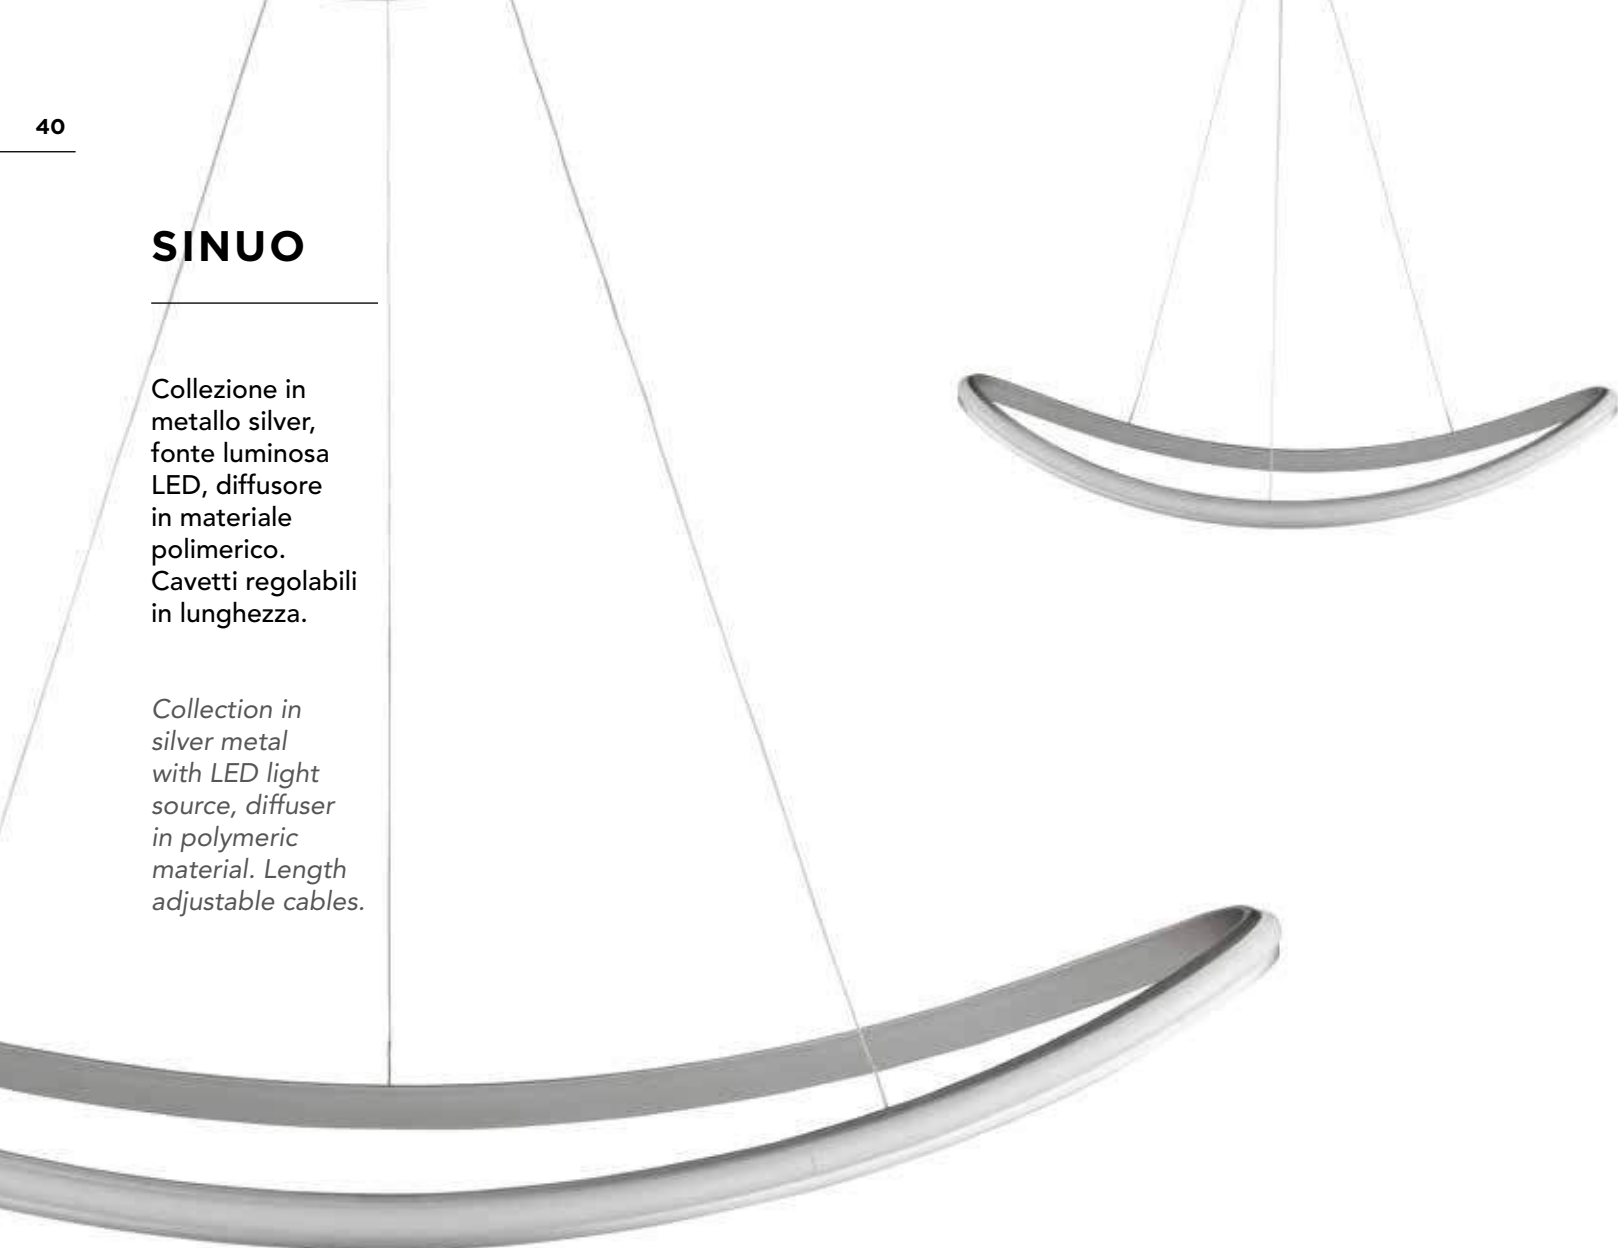

SINUO

Collezione in metallo silver, fonte luminosa LED, diffusore in materiale polimerico. Cavetti regolabili in lunghezza.

Collection in silver metal with LED light source, diffuser in polymeric material. Length adjustable cables.