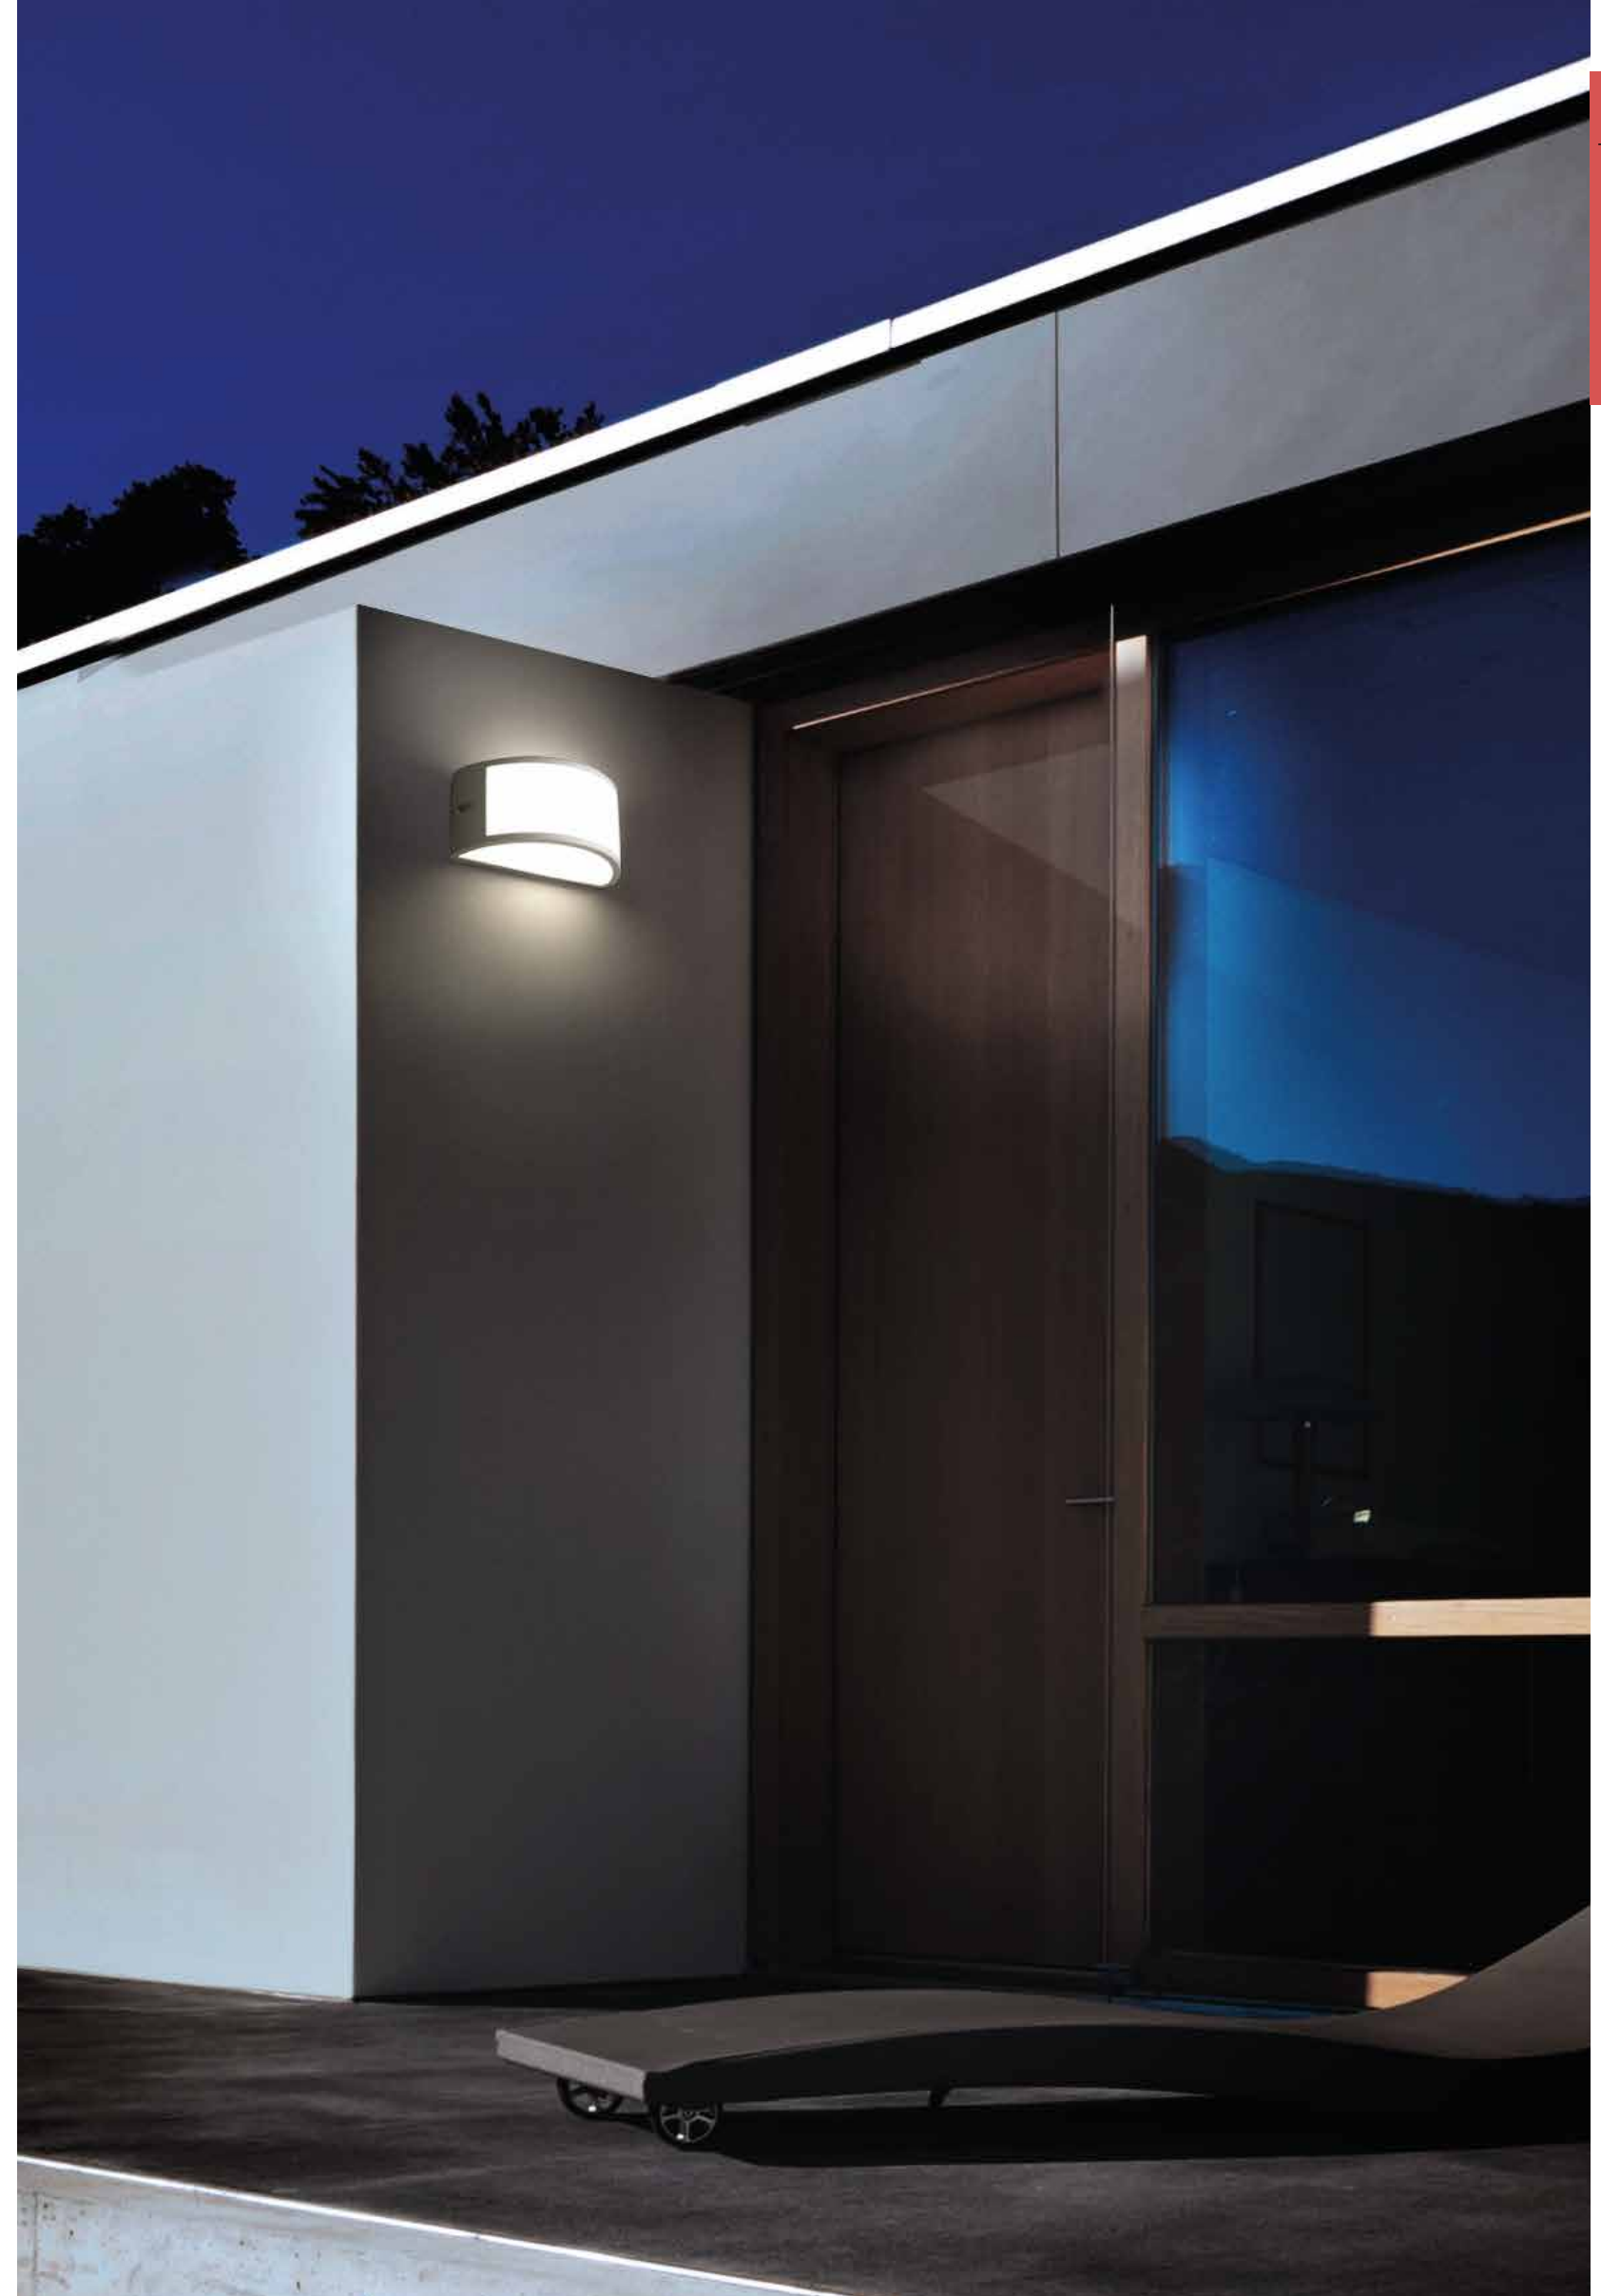

AP.FABIUS/BCA
AP.FABIUS/SILVER
AP.FABIUS/NERO
CM L25 P13 H12
IP44
1 x E27