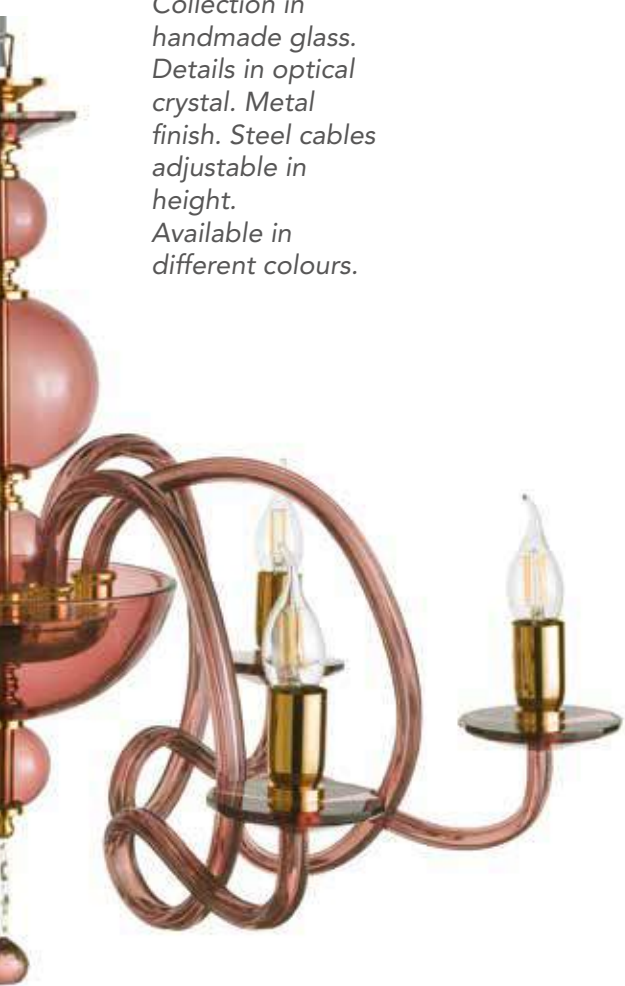

VIVALDI

Collezione in vetro lavorato a mano. Dettagli in cristallo ottico. Finiture in metallo. Cavetti in acciaio regolabili in altezza. Disponibile in diversi colori.

Collection in handmade glass. Details in optical crystal. Metal finish. Steel cables adjustable in height. Available in different colours.