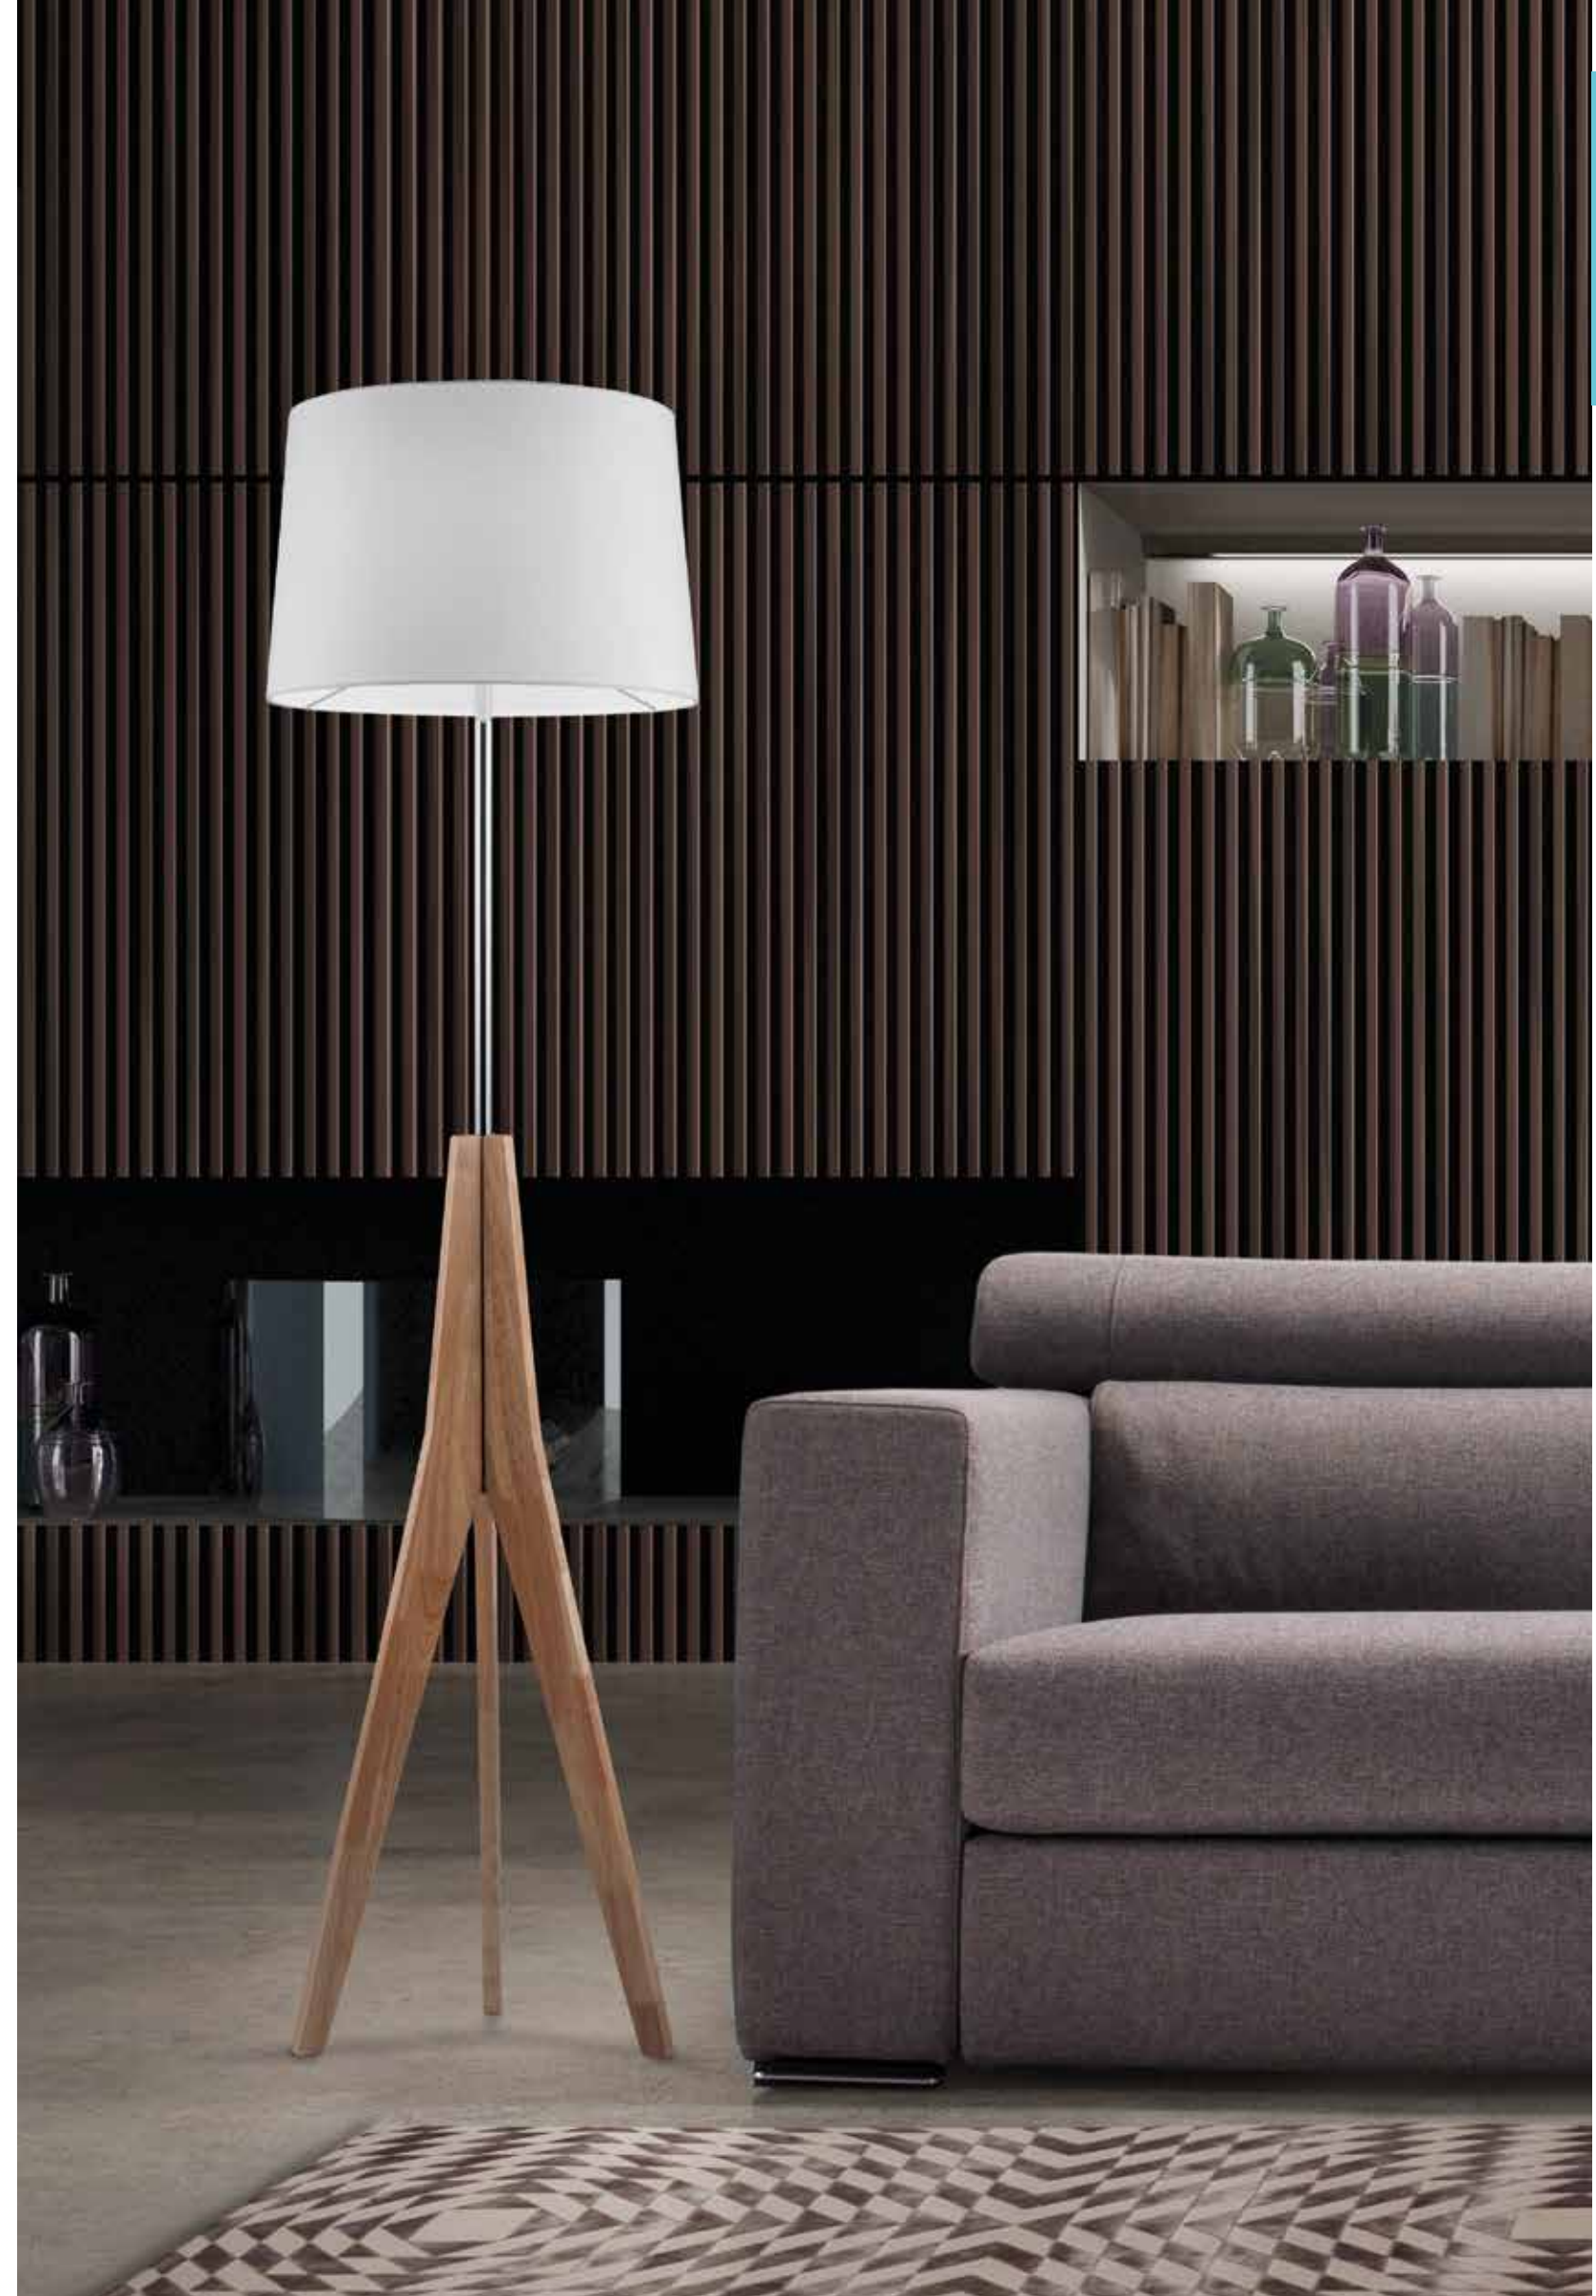

MIMÌ

Struttura in legno con dettagli metallici. Paralume in PVC rivestito in tessuto.
Basi disponibili: Bianco, Legno naturale.

Wood frame white metal elements. PVC lampshade coated in fabric: White, Wood base.