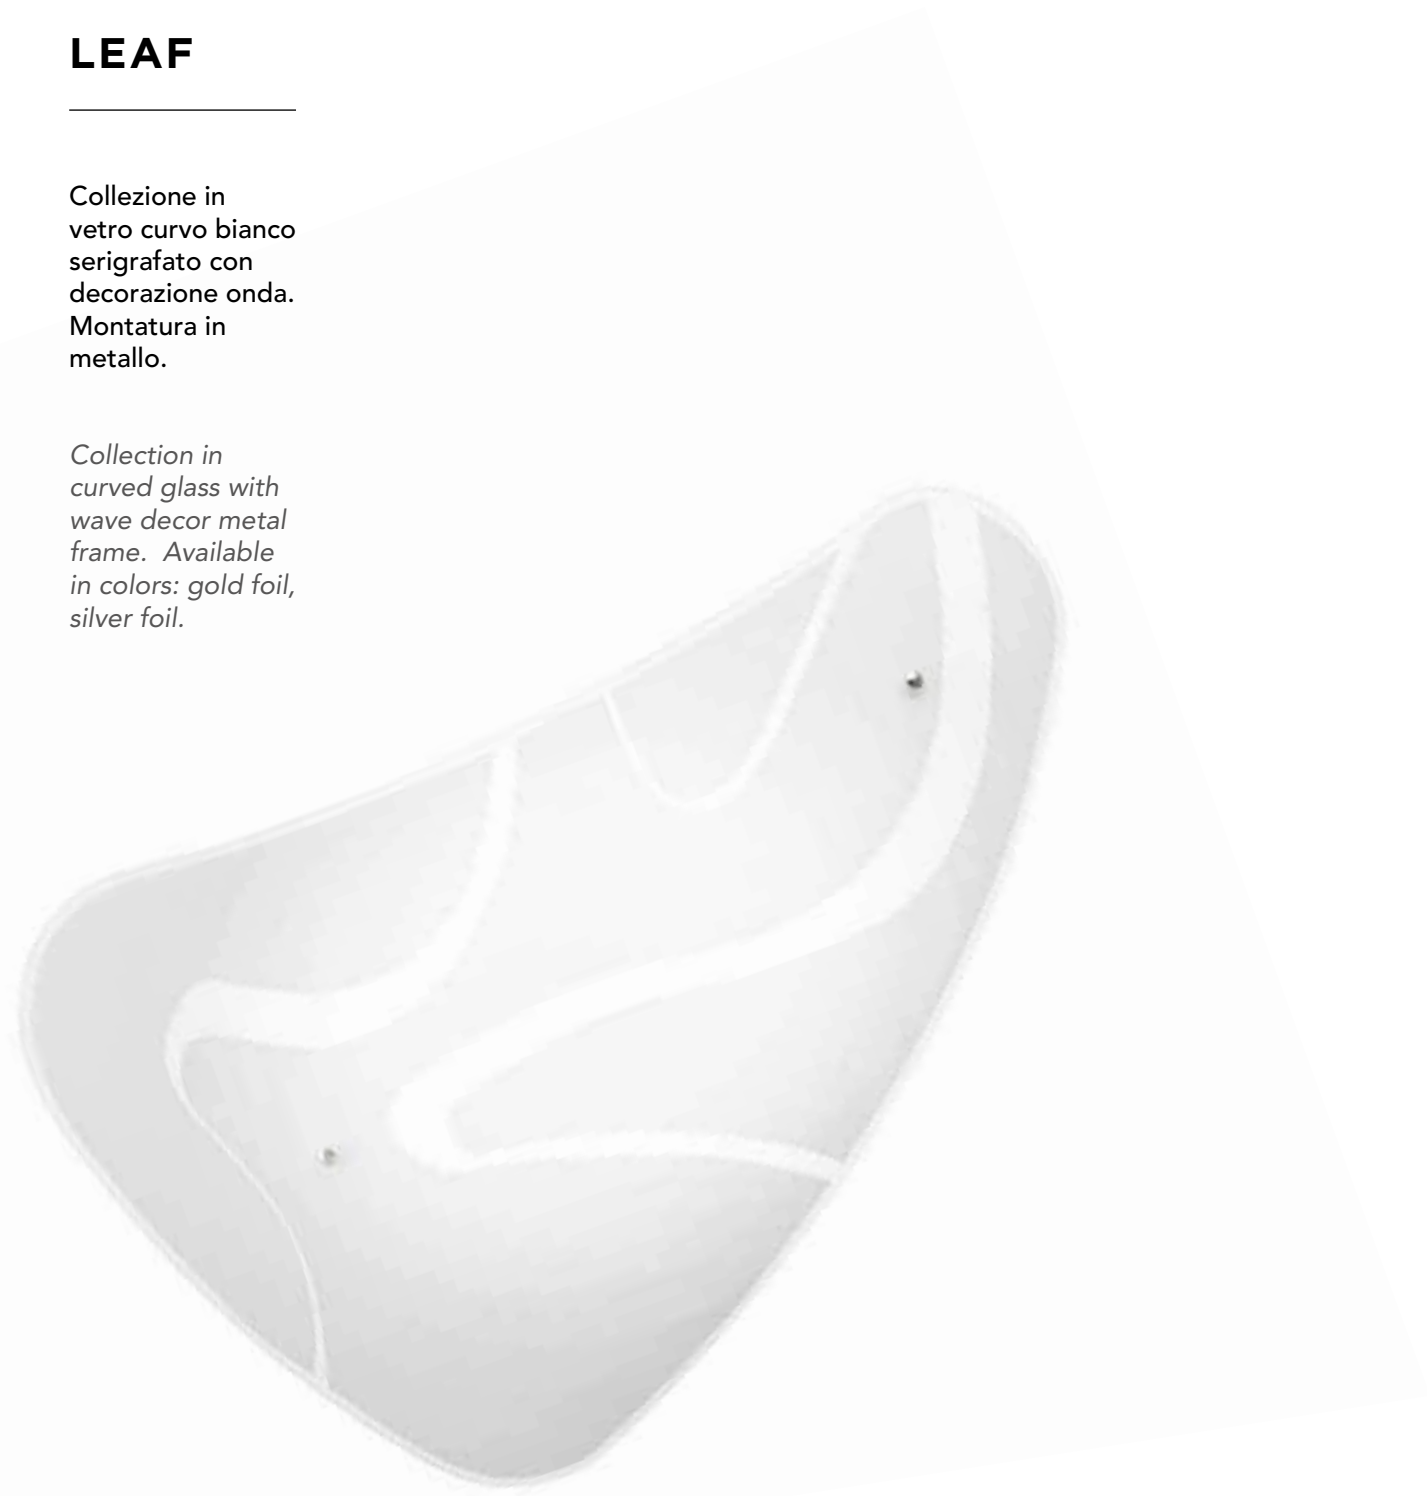

## LEAF

Collezione in vetro curvo bianco serigrafato con decorazione onda. Montatura in metallo.

*Collection in curved glass with wave decor metal frame. Available in colors: gold foil, silver foil.*

PL.LEAF/GR  
CM L63 P12 H42  
2 x E27