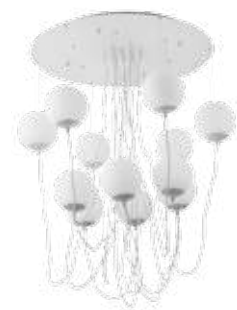

FOLLIE

Sospensione in vetro soffiato, struttura in metallo verniciato. Cavetti regolabili in lunghezza. Disponibile in due colori.

Suspension in blown glass, structure in painted metal. Length adjustable cables. Available in two colours.

SO.FOLLIE/B.CO
SO.FOLLIE/NERO
CM Ø70 H120
12 x E14