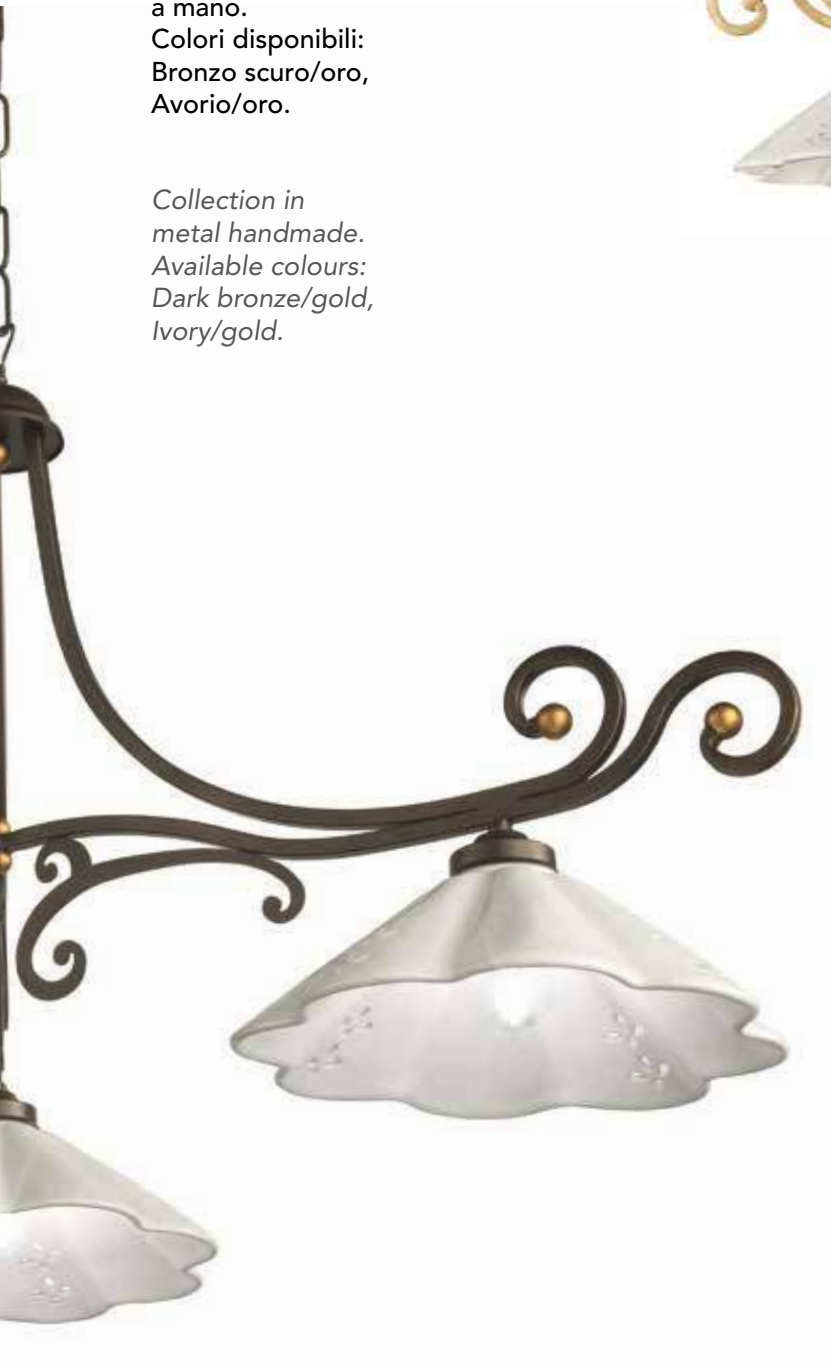

## 2019

Collezione in metallo lavorato a mano.  
Colori disponibili:  
Bronzo scuro/oro,  
Avorio/oro.

Collection in metal handmade.  
Available colours:  
Dark bronze/gold,  
Ivory/gold.

SO.2019/3-BRO  
SO.680D30  
SO.2019/3-AV  
SO.680D30  
CM Ø92 H55  
3 x E27