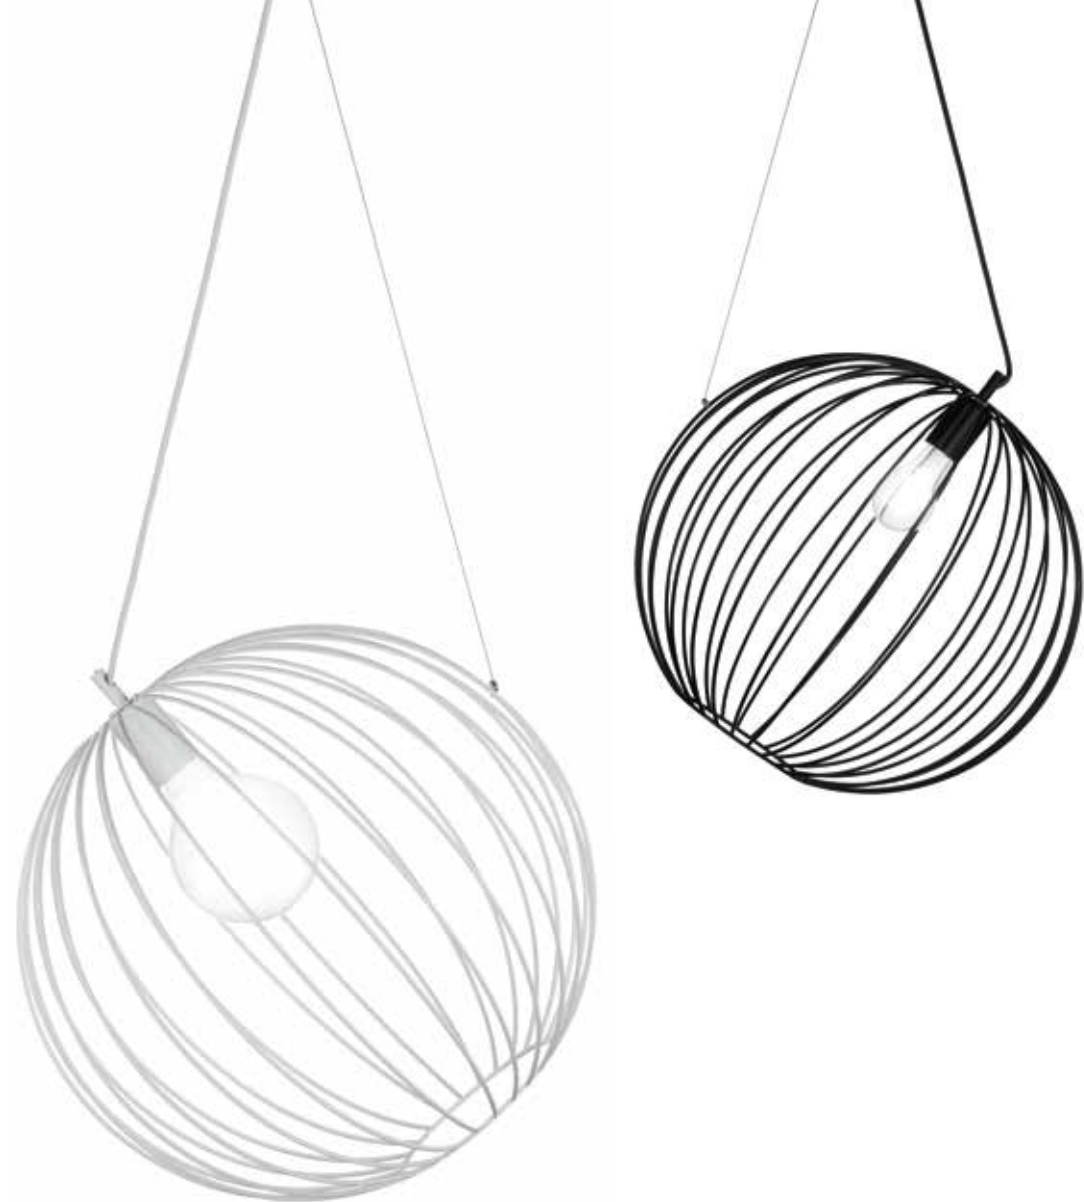

NOA

Sospensione orientabile in metallo con cavetti regolabili in altezza.
Colori disponibili: Bianco, Rame, Nero.

Metal adjustable suspension with height adjustable cables.
Available colours: White, Copper, Black.