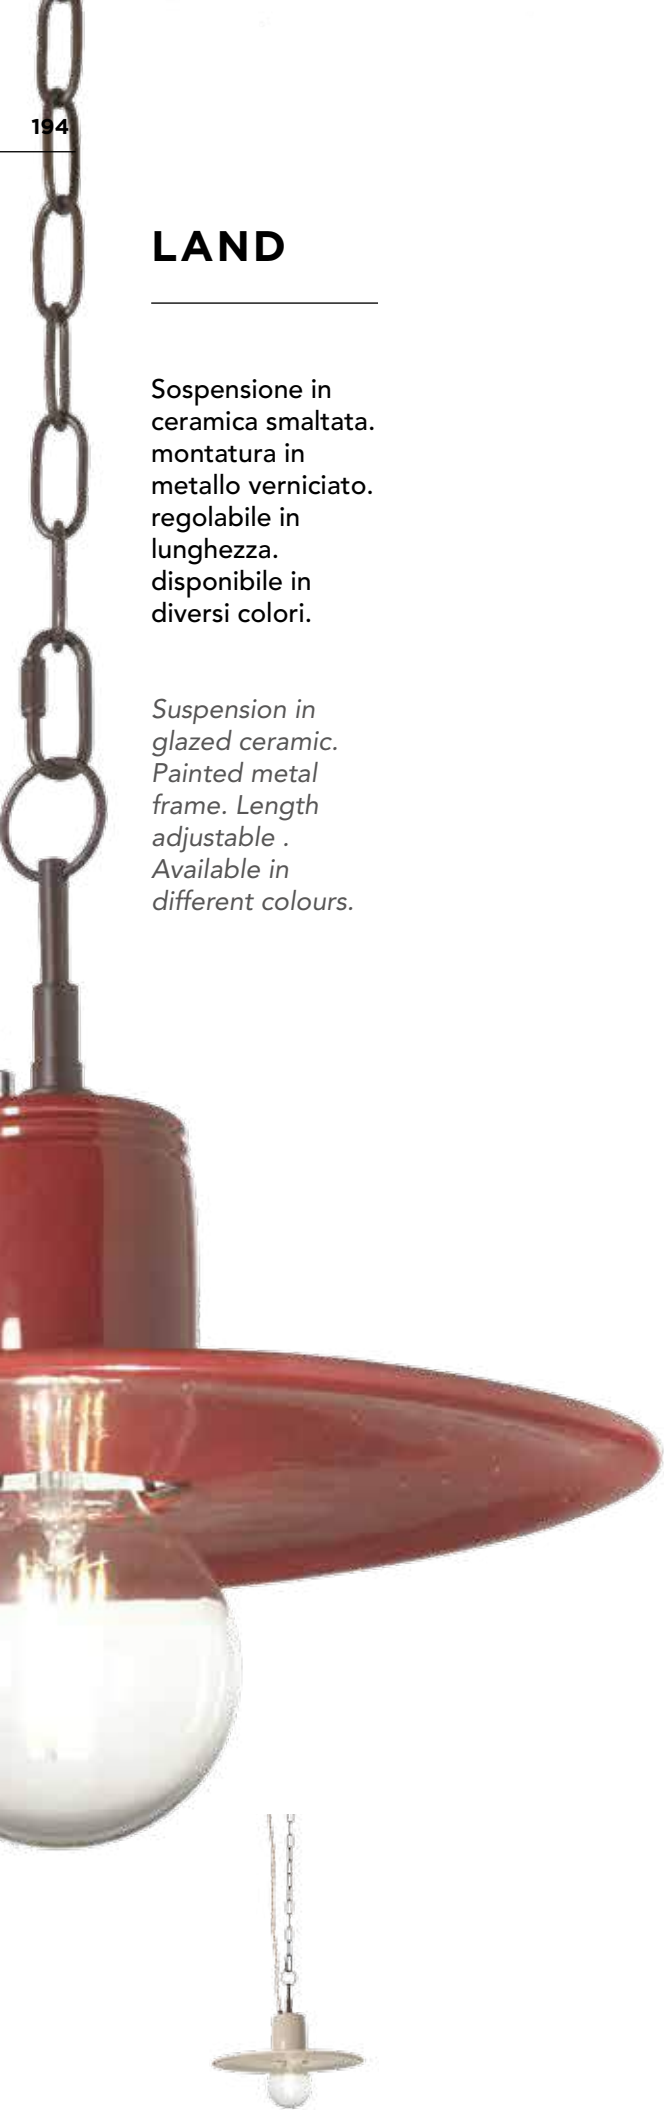

LAND

Sospensione in
ceramica smaltata.
montatura in
metallo verniciato.
regolabile in
lunghezza.
disponibile in
diversi colori.

*Suspension in
glazed ceramic.
Painted metal
frame. Length
adjustable .
Available in
different colours.*

SO.LAND/BORDEAUX
SO.LAND/FANGO
SO.LAND/OTTANIO
SO.LAND/TORT
CM Ø32 H130
1 x E27