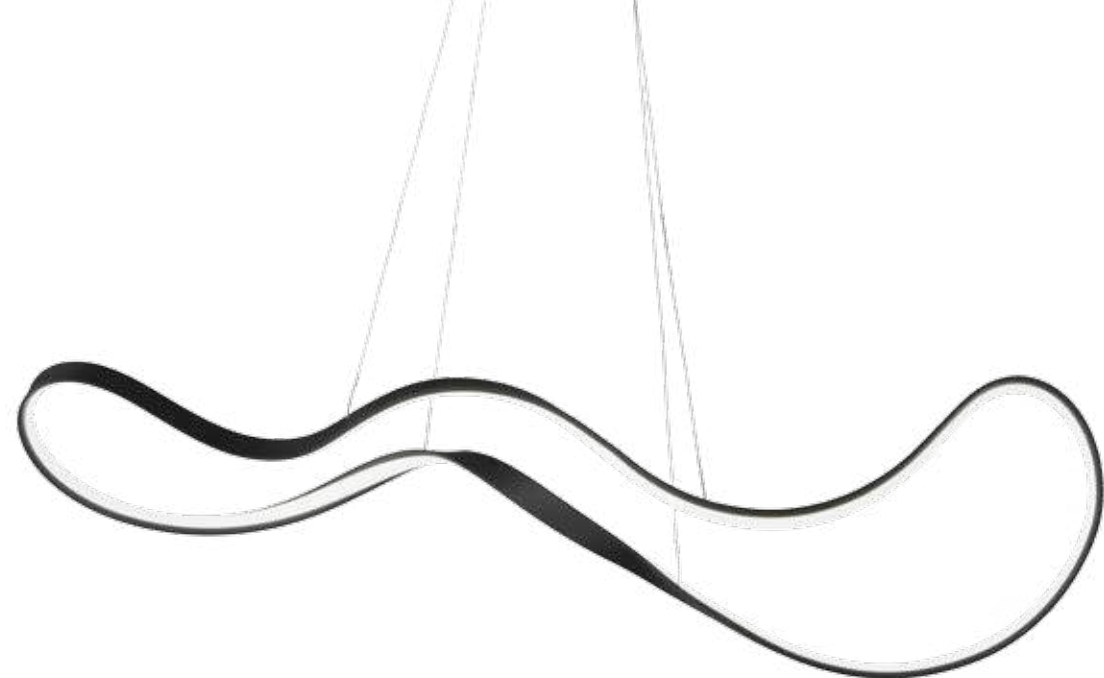

# SPARK

Collezione LED in metallo verniciato. Cavetti regolabili in lunghezza. Disponibile in due colori.

*LED collection in painted metal. Length adjustable cables. Available in two colours.*

SO.SPARK/130  
SO.SPARK/130-NERO  
CM Ø130 P36 H120  
40W 230V 4000LM 3000K LED  
dimmerabile