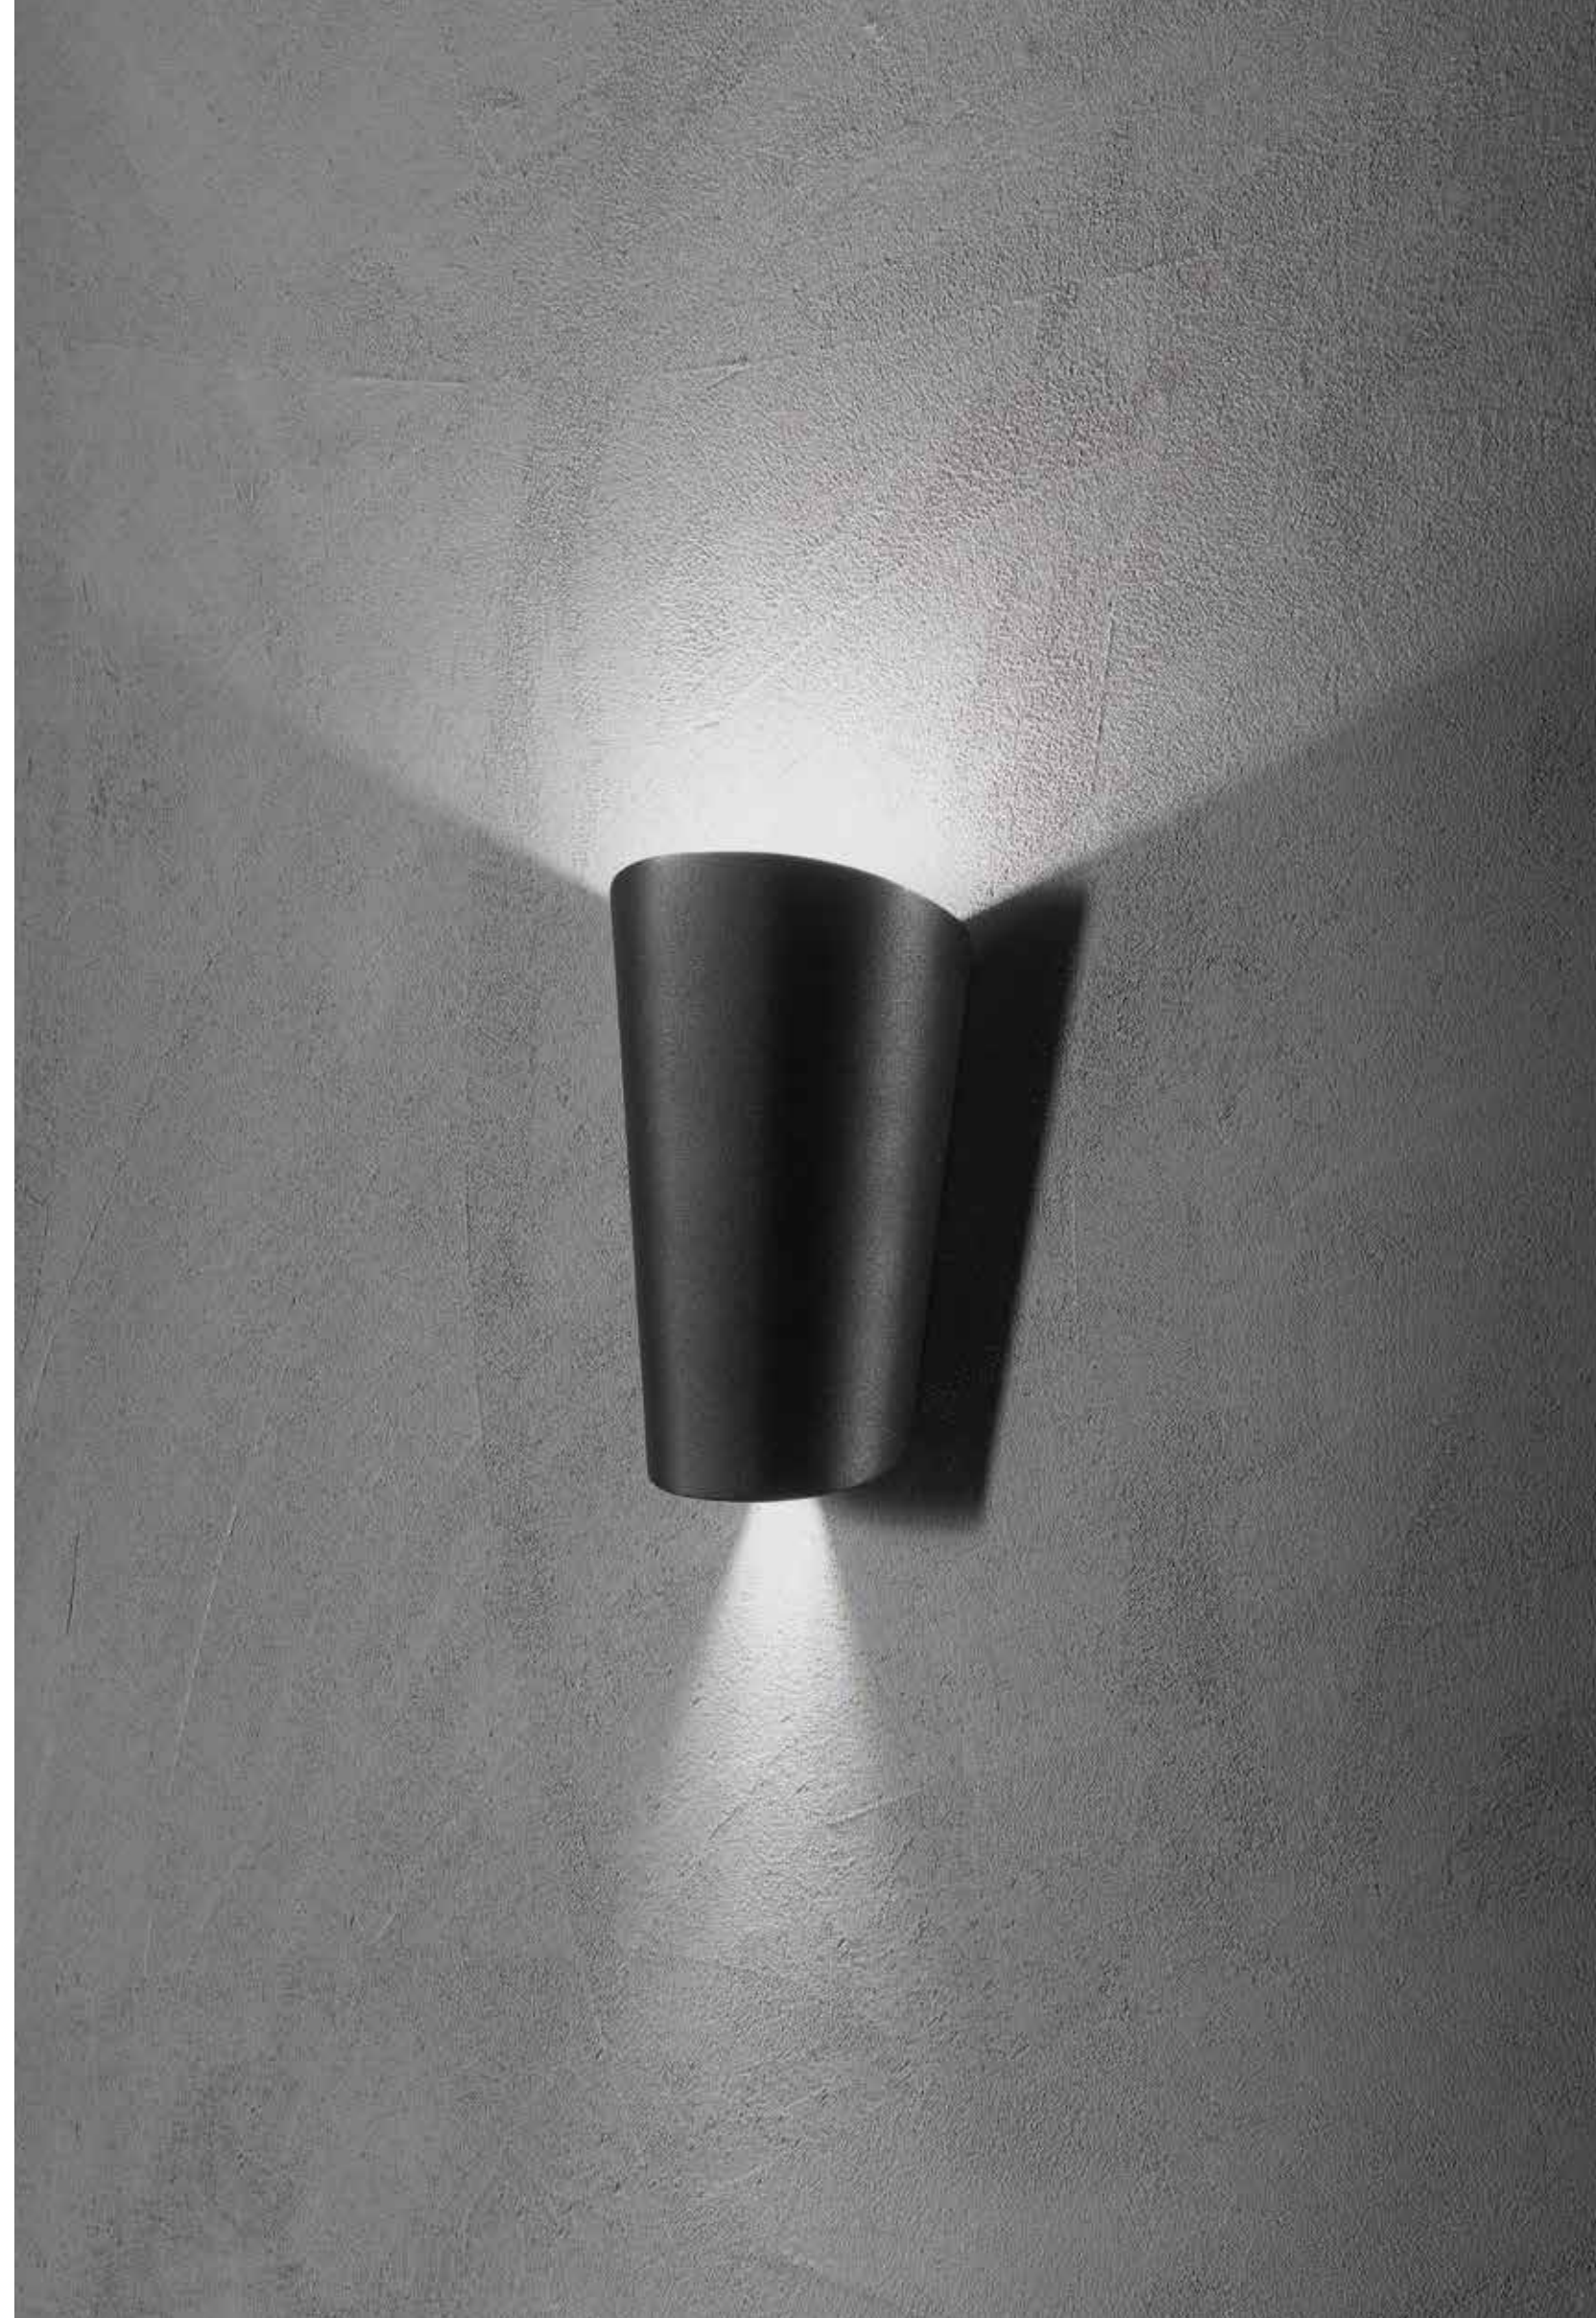

PIC

Applique a LED da esterno in alluminio verniciato con diffusore in policarbonato. Disponibile in diversi colori. Doppia emissione luminosa.

LED outdoor wall light in painted aluminum with polycarbonate diffuser. Available in different colours. Double light emission.

AP.PIC/B.CO
AP.PIC/SILVER
AP.PIC/NERO
CM L10,5 P6 H17,5
IP65
11W 230V 1100LM 4000K LED