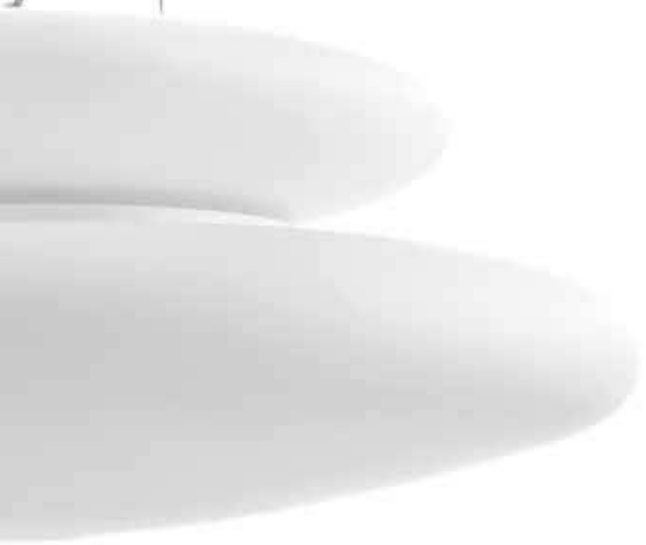

# PAGODA

Collezione in vetro bianco soffiato ed acidato.  
Montatura in metallo cromato.  
Cavetti regolabili in lunghezza.

*Collection in frosted white blown glass.  
Chromed metal frame. Length adjustable cables.*