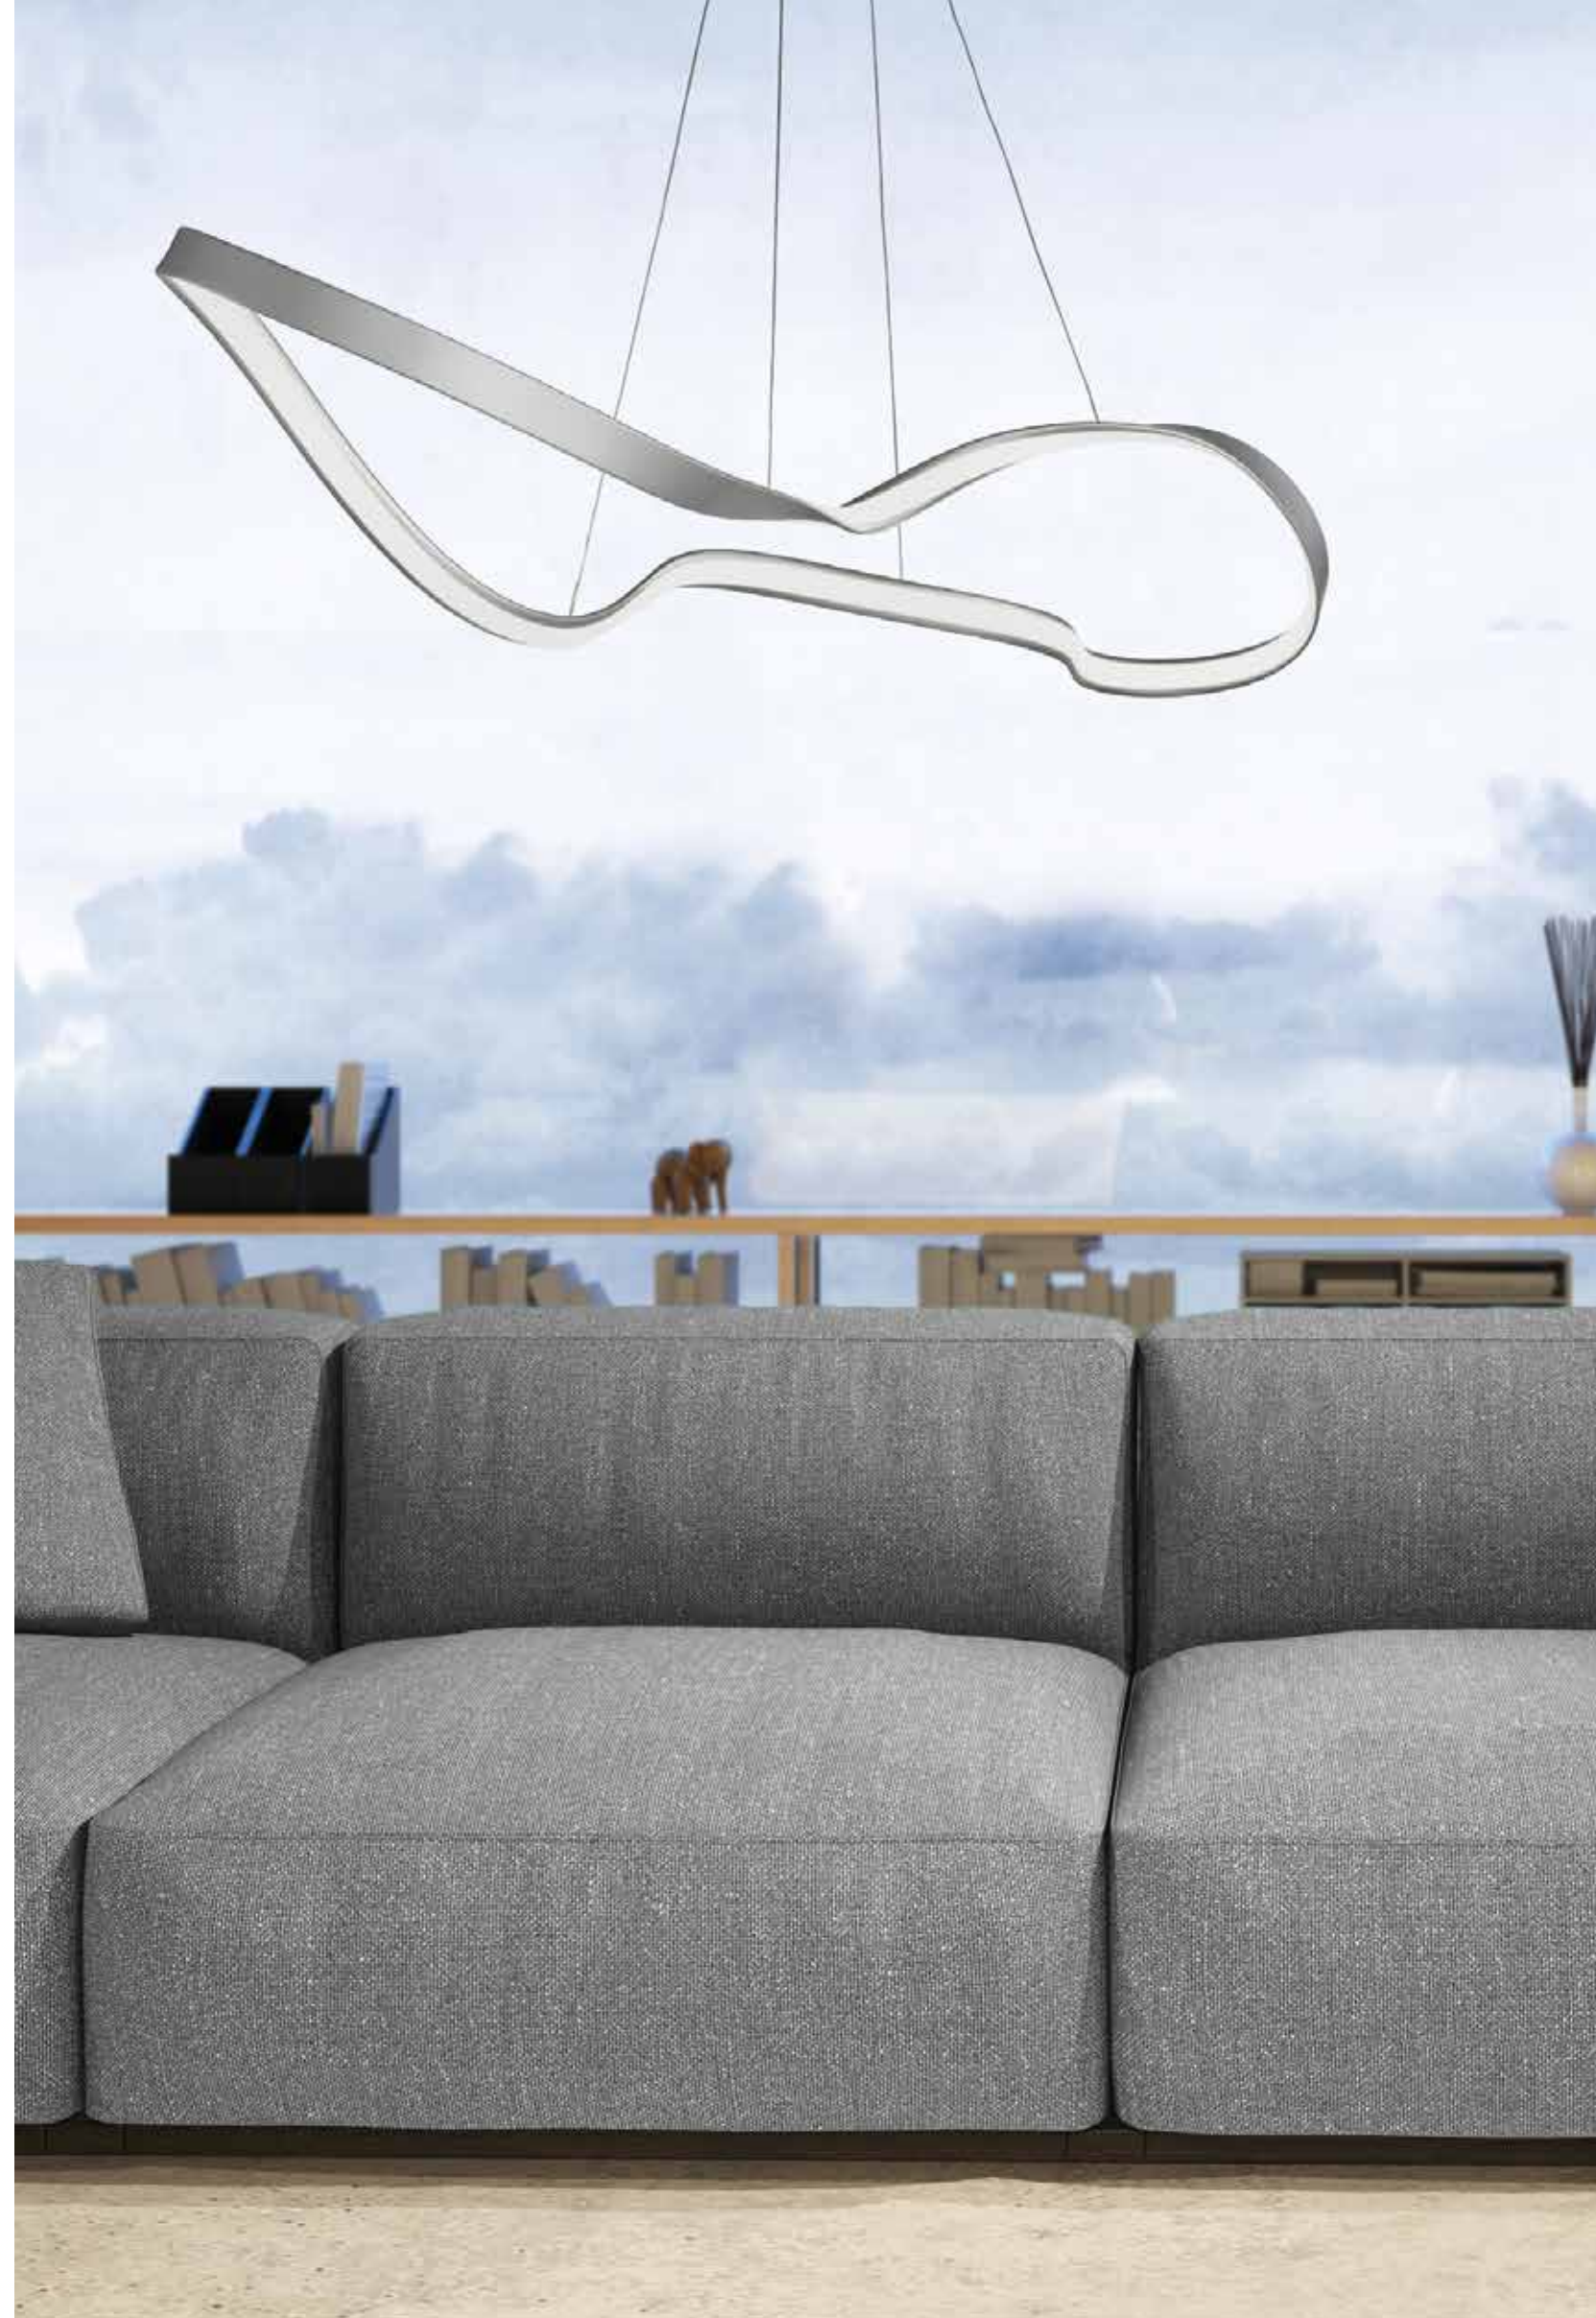

SPARK

Collezione LED in metallo verniciato. Cavetti regolabili in lunghezza. Disponibile in due colori.

LED collection in painted metal. Length adjustable cables. Available in two colours.