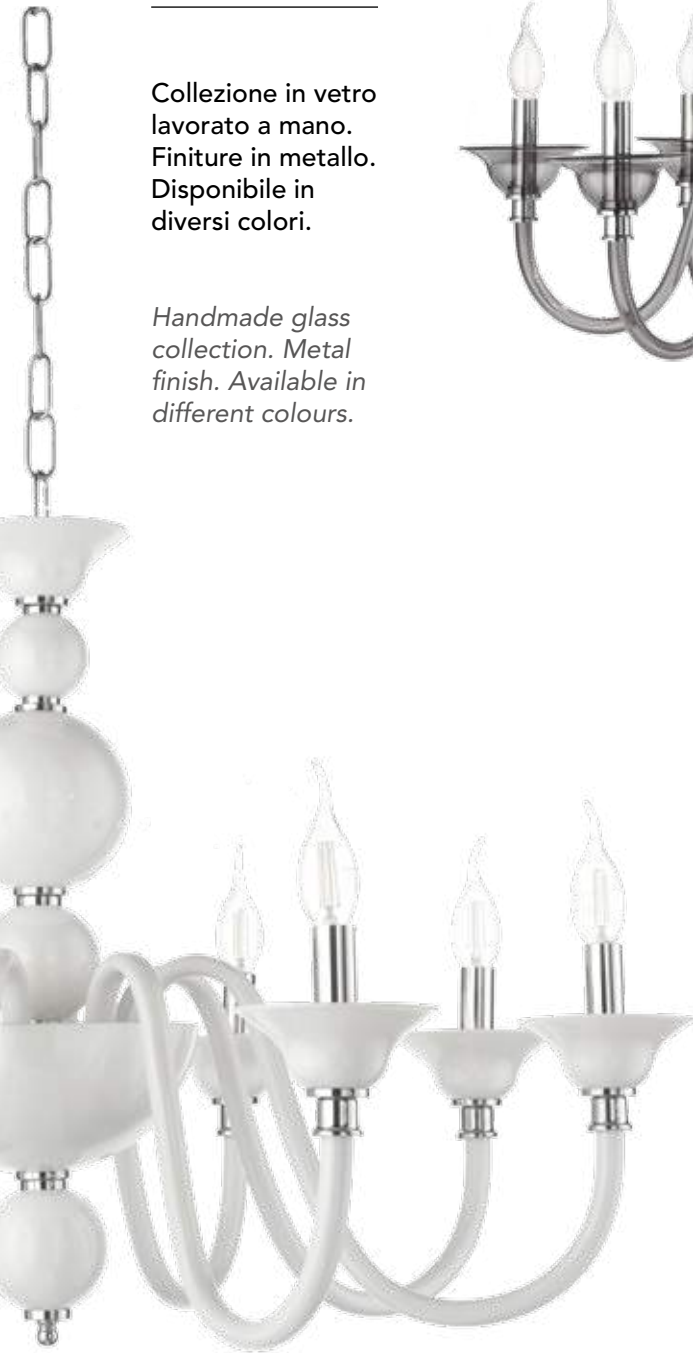

TEBE

Collezione in vetro lavorato a mano. Finiture in metallo. Disponibile in diversi colori.

Handmade glass collection. Metal finish. Available in different colours.