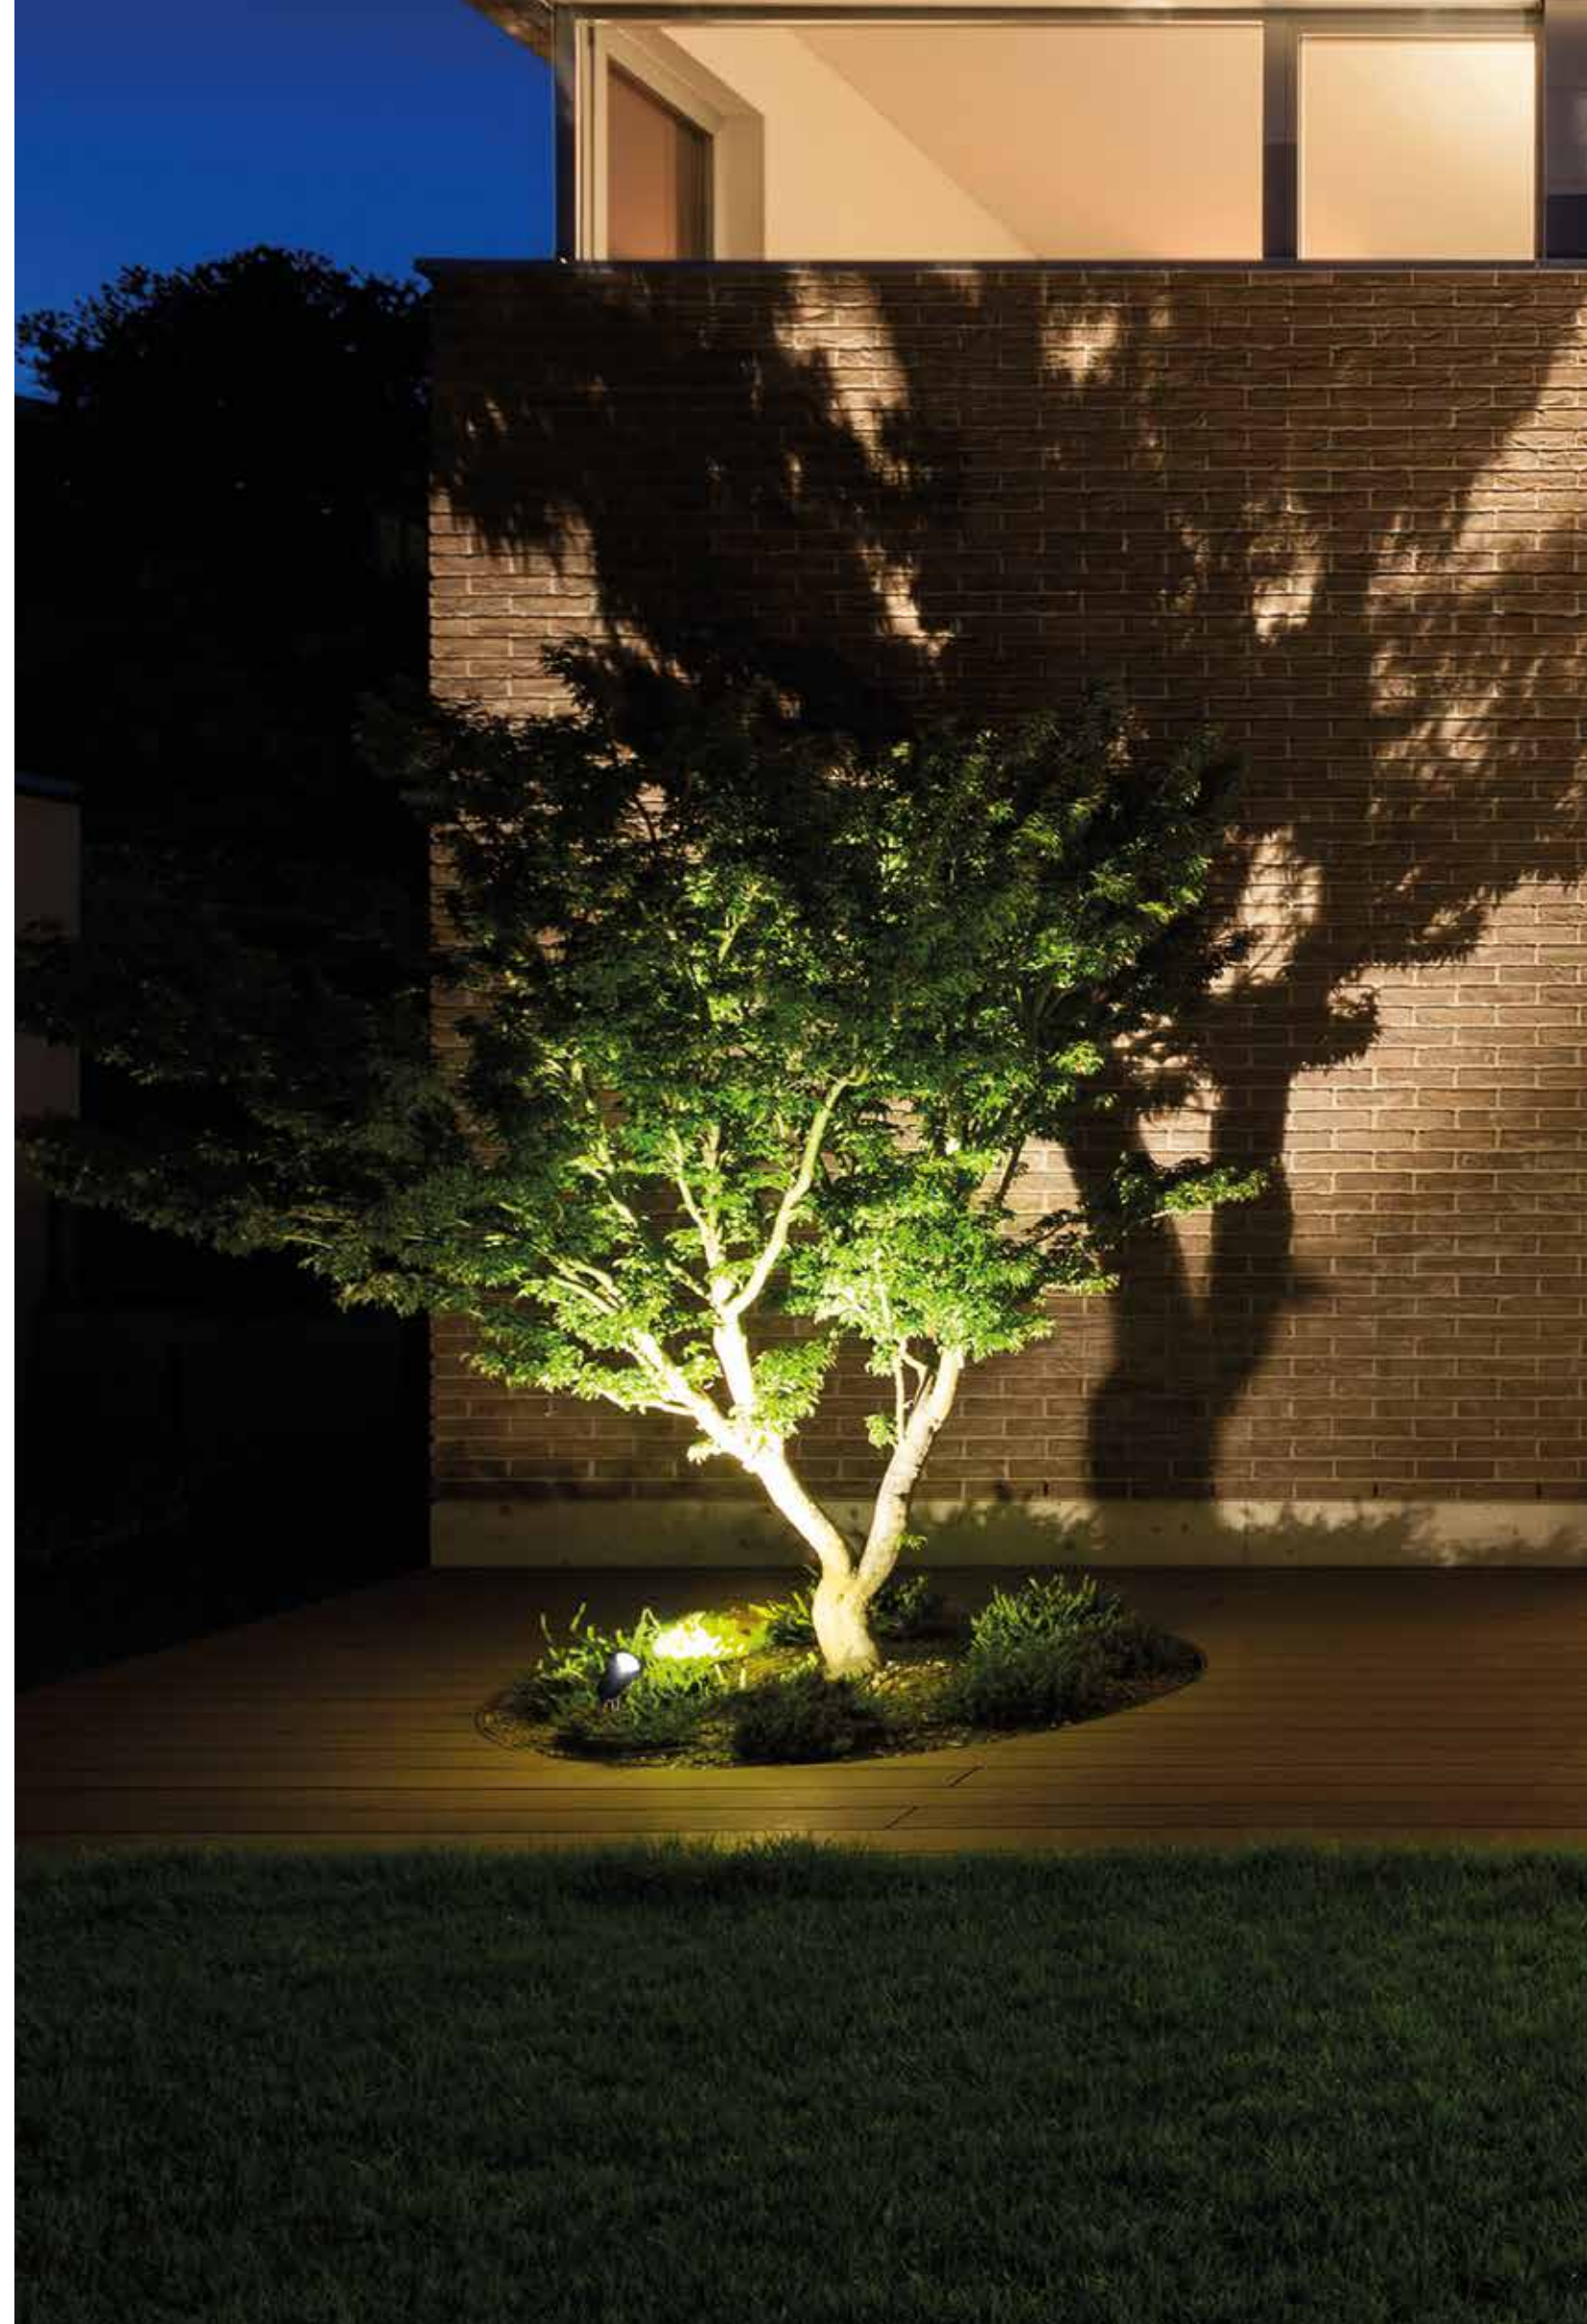

SPOT.GOA
CM L11 P8 H13
IP65
1 x GU10 LED