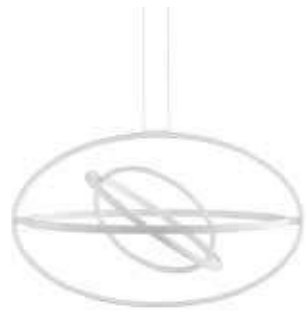

O'RING

Collezione in metallo bianco opaco, fonte luminosa LED, diffusore in materiale polimerico. Cavetti regolabili in lunghezza.

Collection in opaque white metal, LED light source, diffuser in polymeric material. Length adjustable cables.

SO.O'RING/4
CM L82 H49 Hmax120
62W 230V 6200LM 3000K