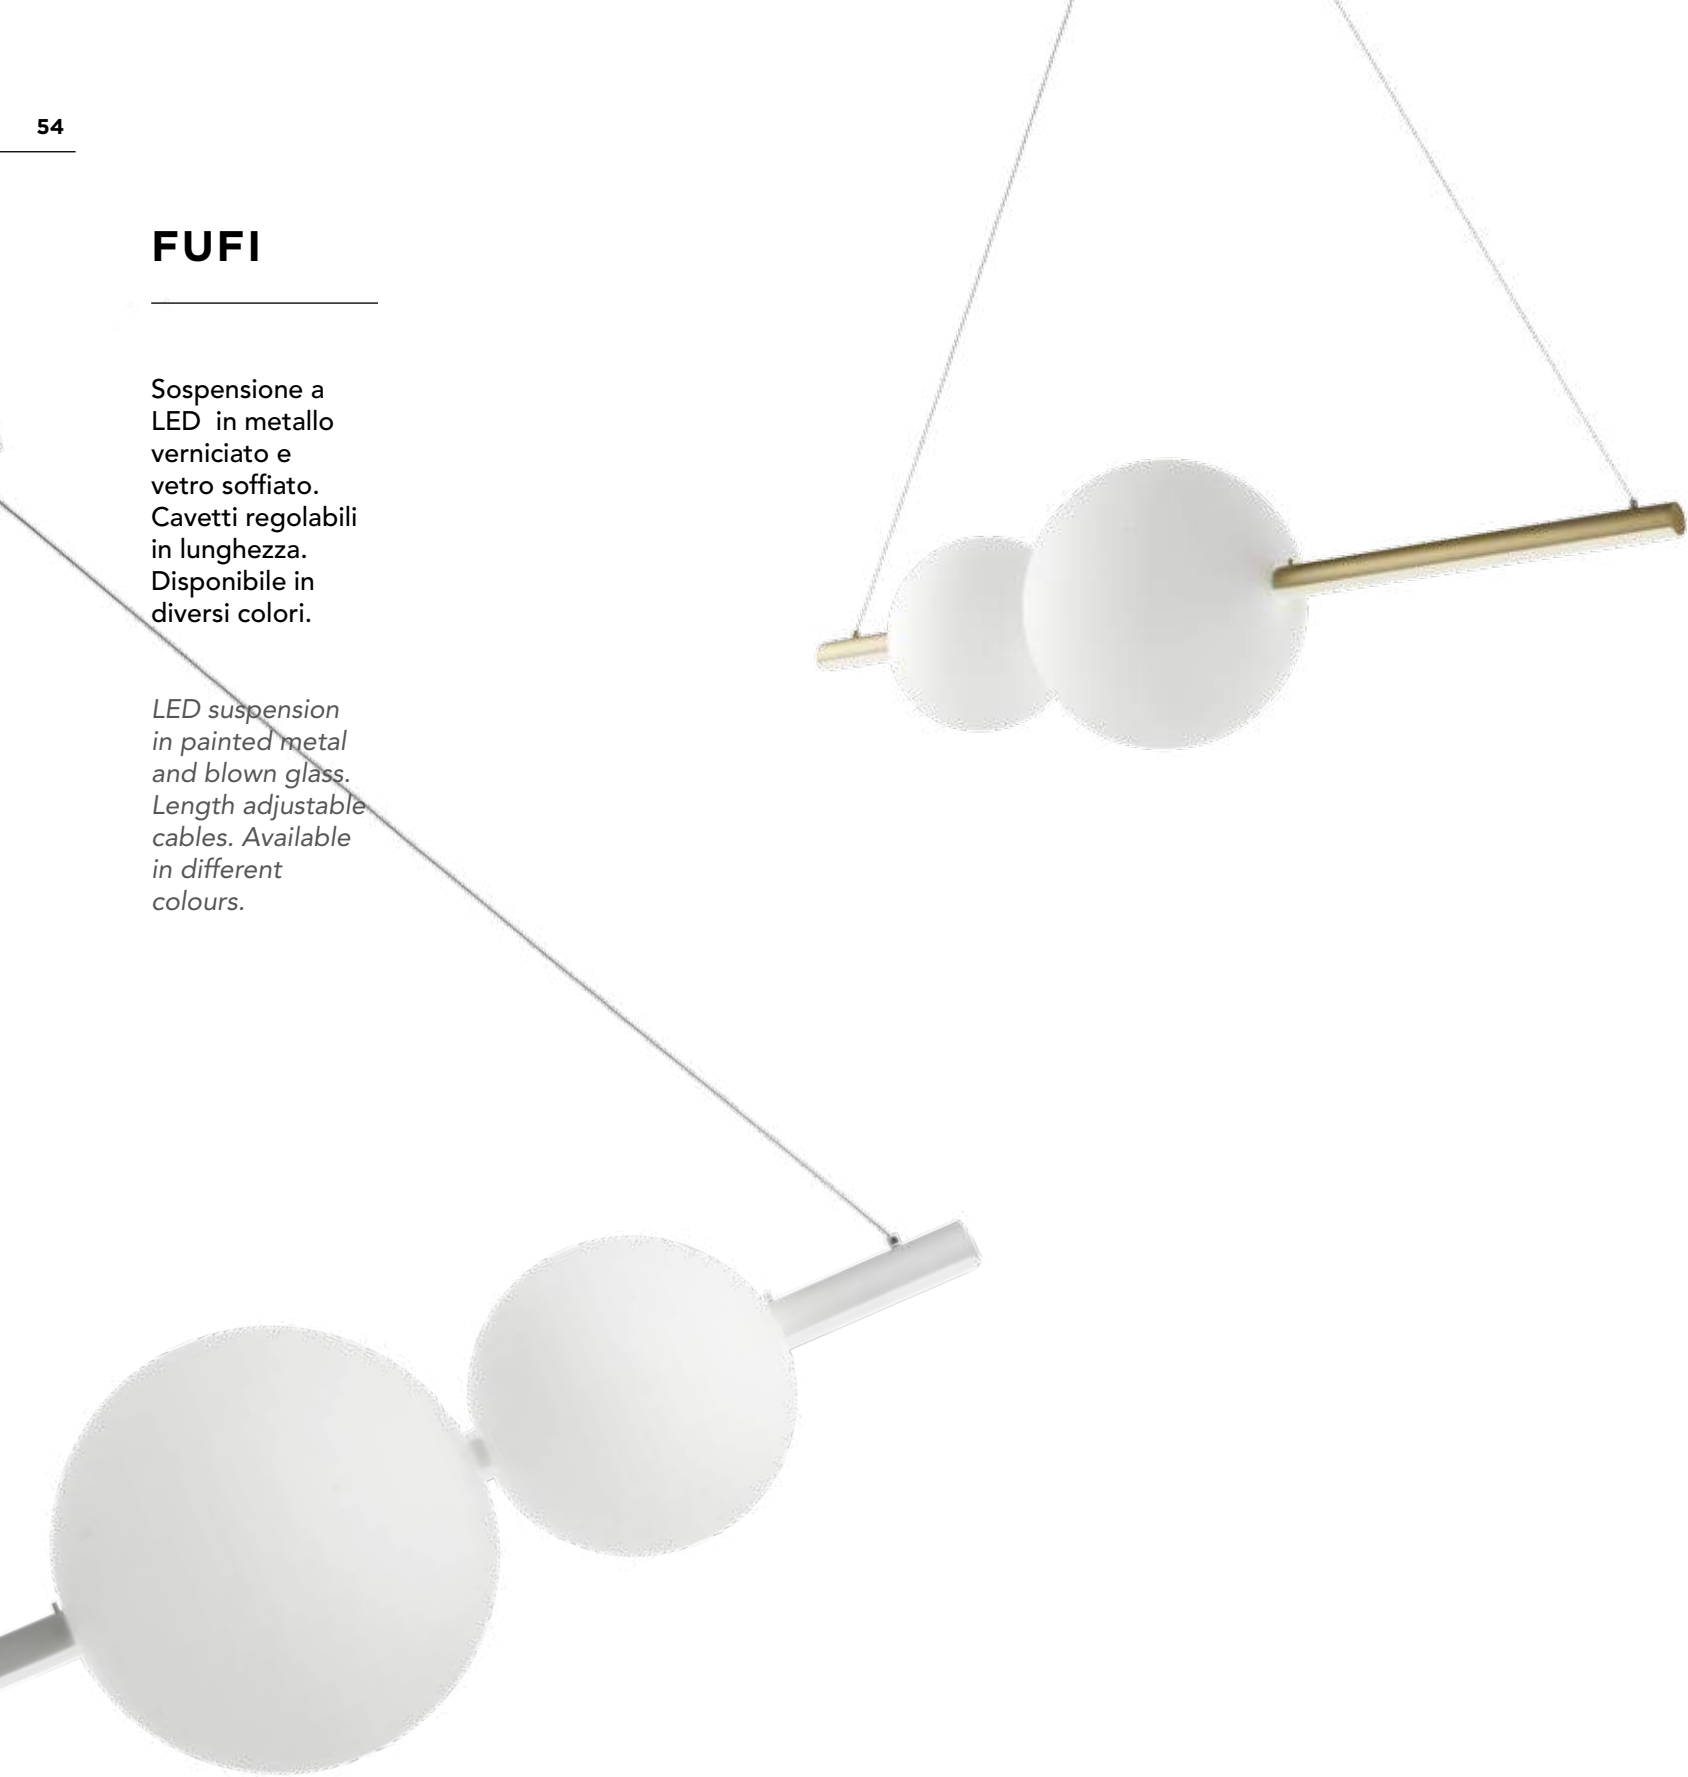

FUFI

Sospensione a LED in metallo verniciato e vetro soffiato. Cavetti regolabili in lunghezza. Disponibile in diversi colori.

LED suspension in painted metal and blown glass. Length adjustable cables. Available in different colours.

SO.FUFI/B.CO
SO.FUFI/ORO
SO.FUFI/NERO
CM Ø100 H150
45W 230V 4500LM 3000K LED
dimmerabile