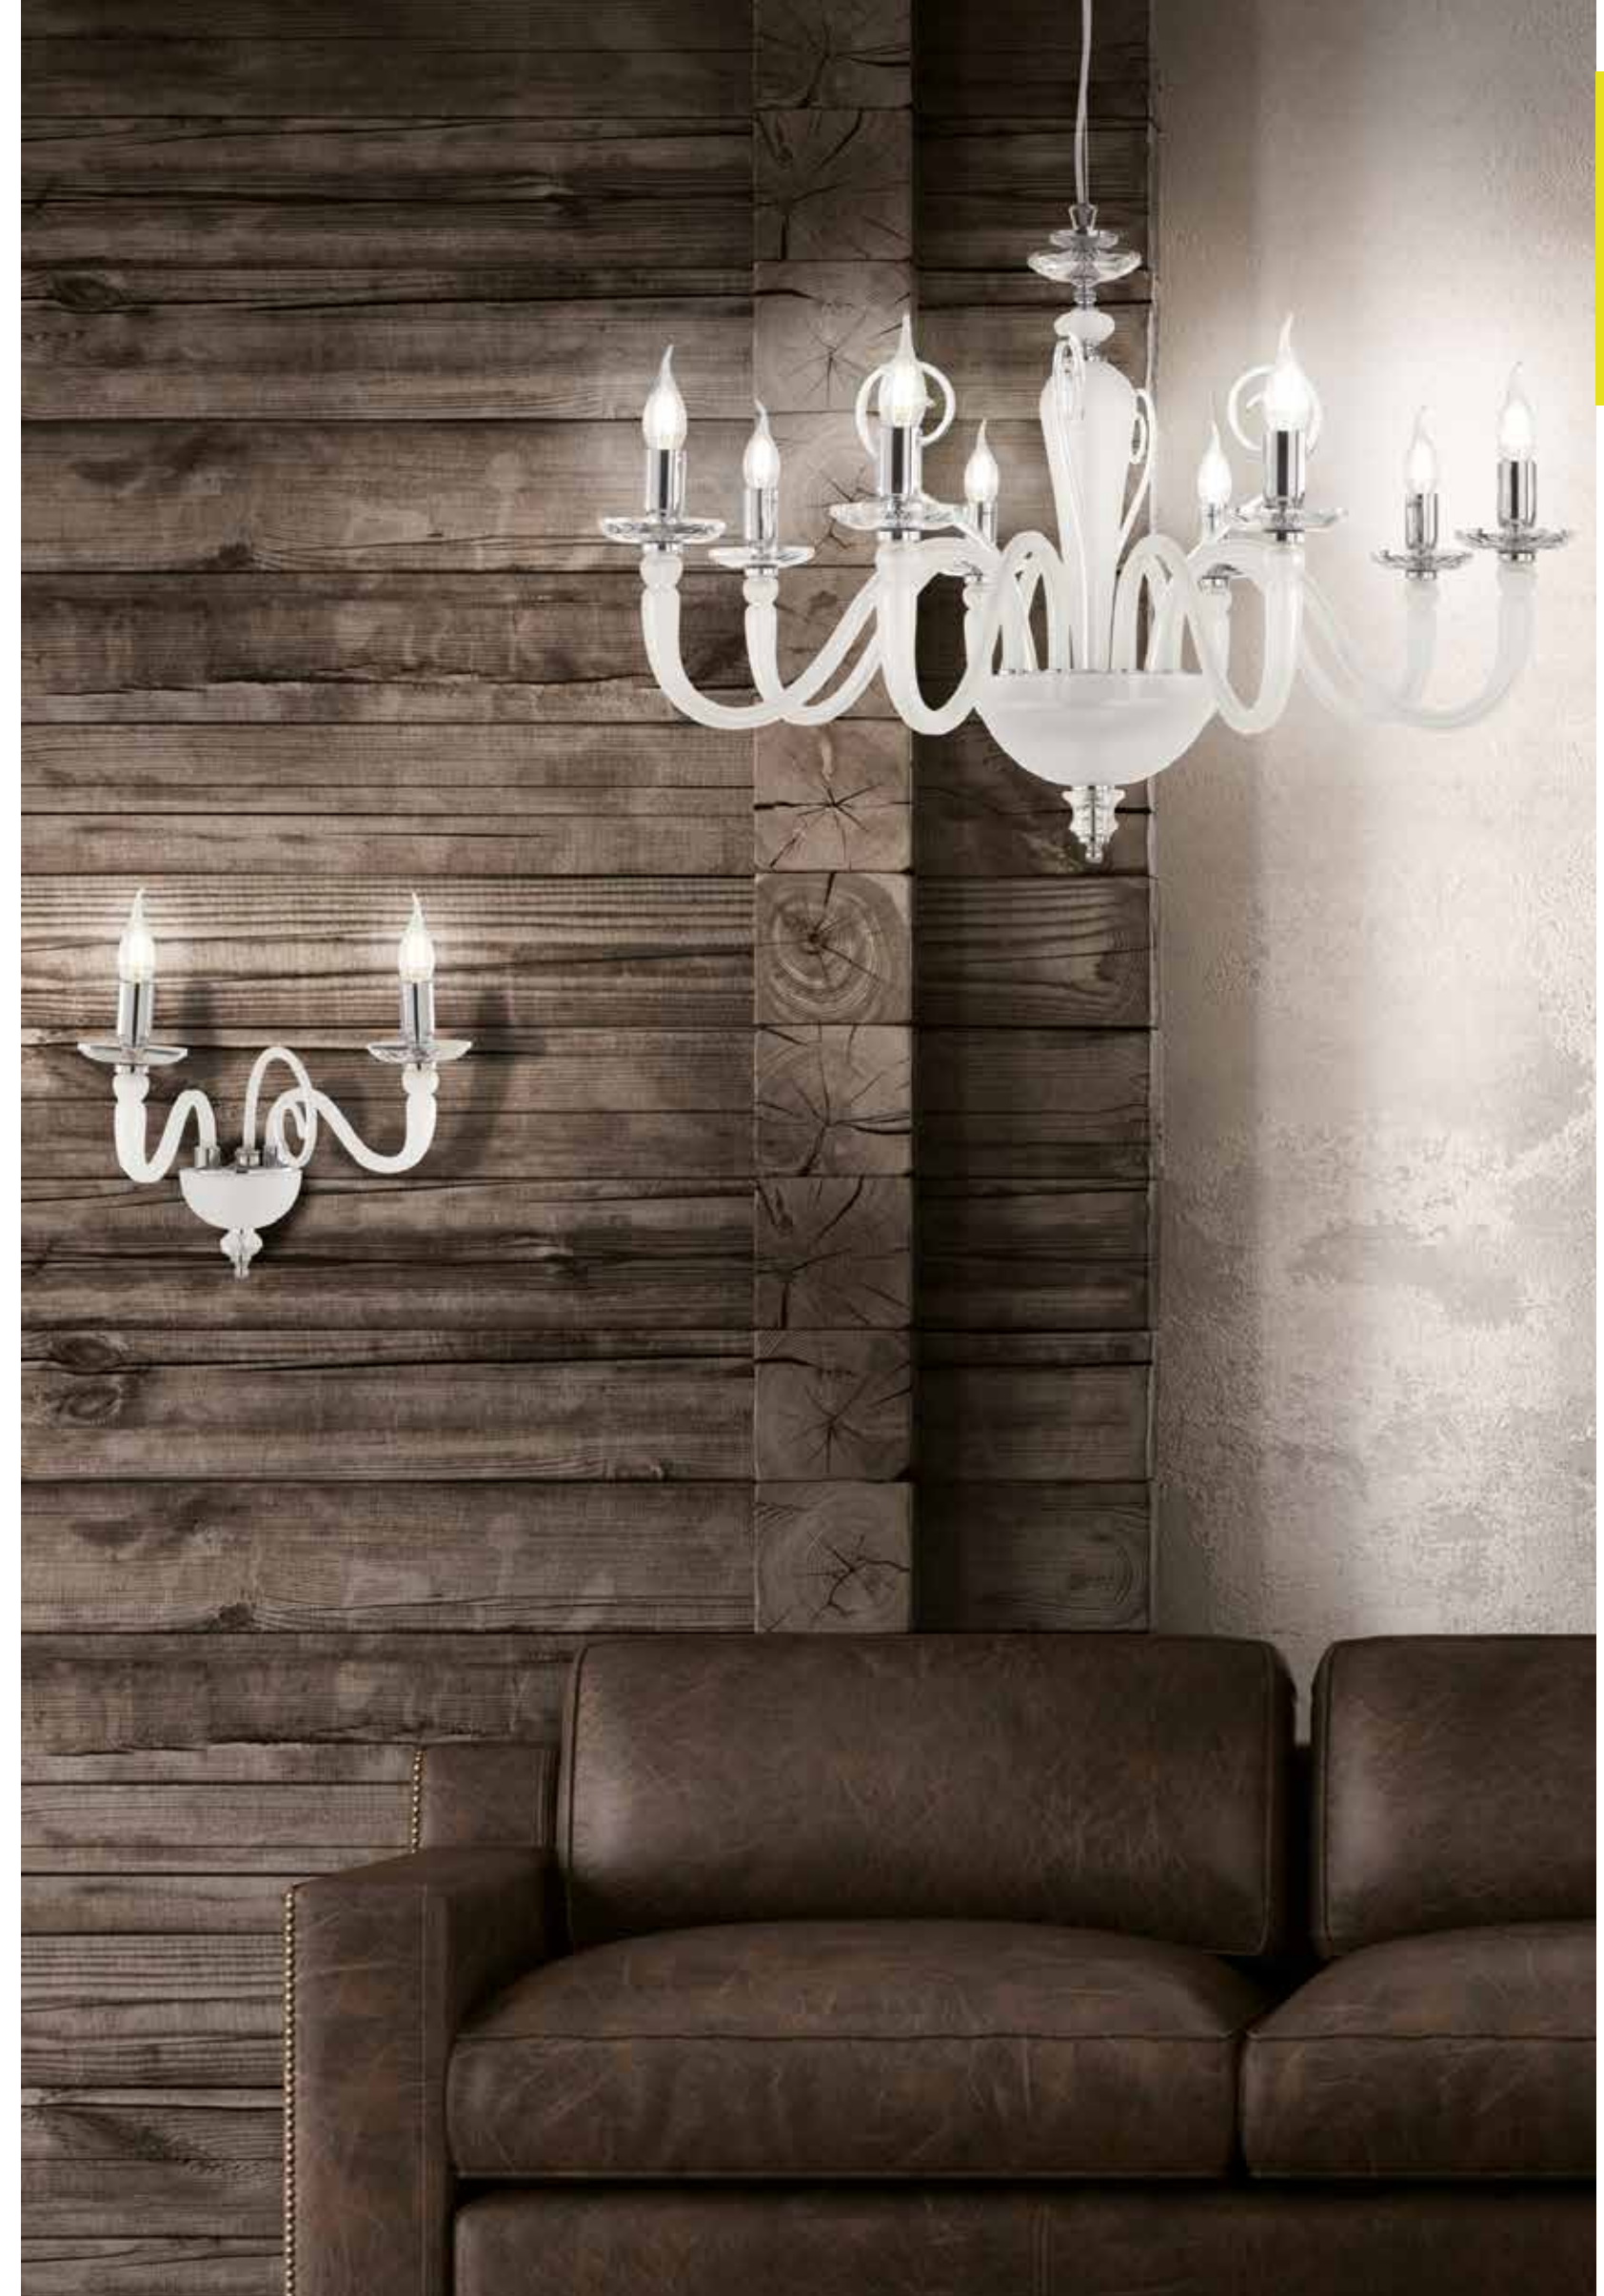

DEBUSSY

Collezione in vetro lavorato a mano bianco satinato. Dettagli in cristallo ottico. Finiture in metallo cromato. Cavetti in acciaio regolabili in altezza.

Collection in handmade glass in matt white colour. Details in optical crystal. Chrome metal finish. Steel cables adjustable in height.