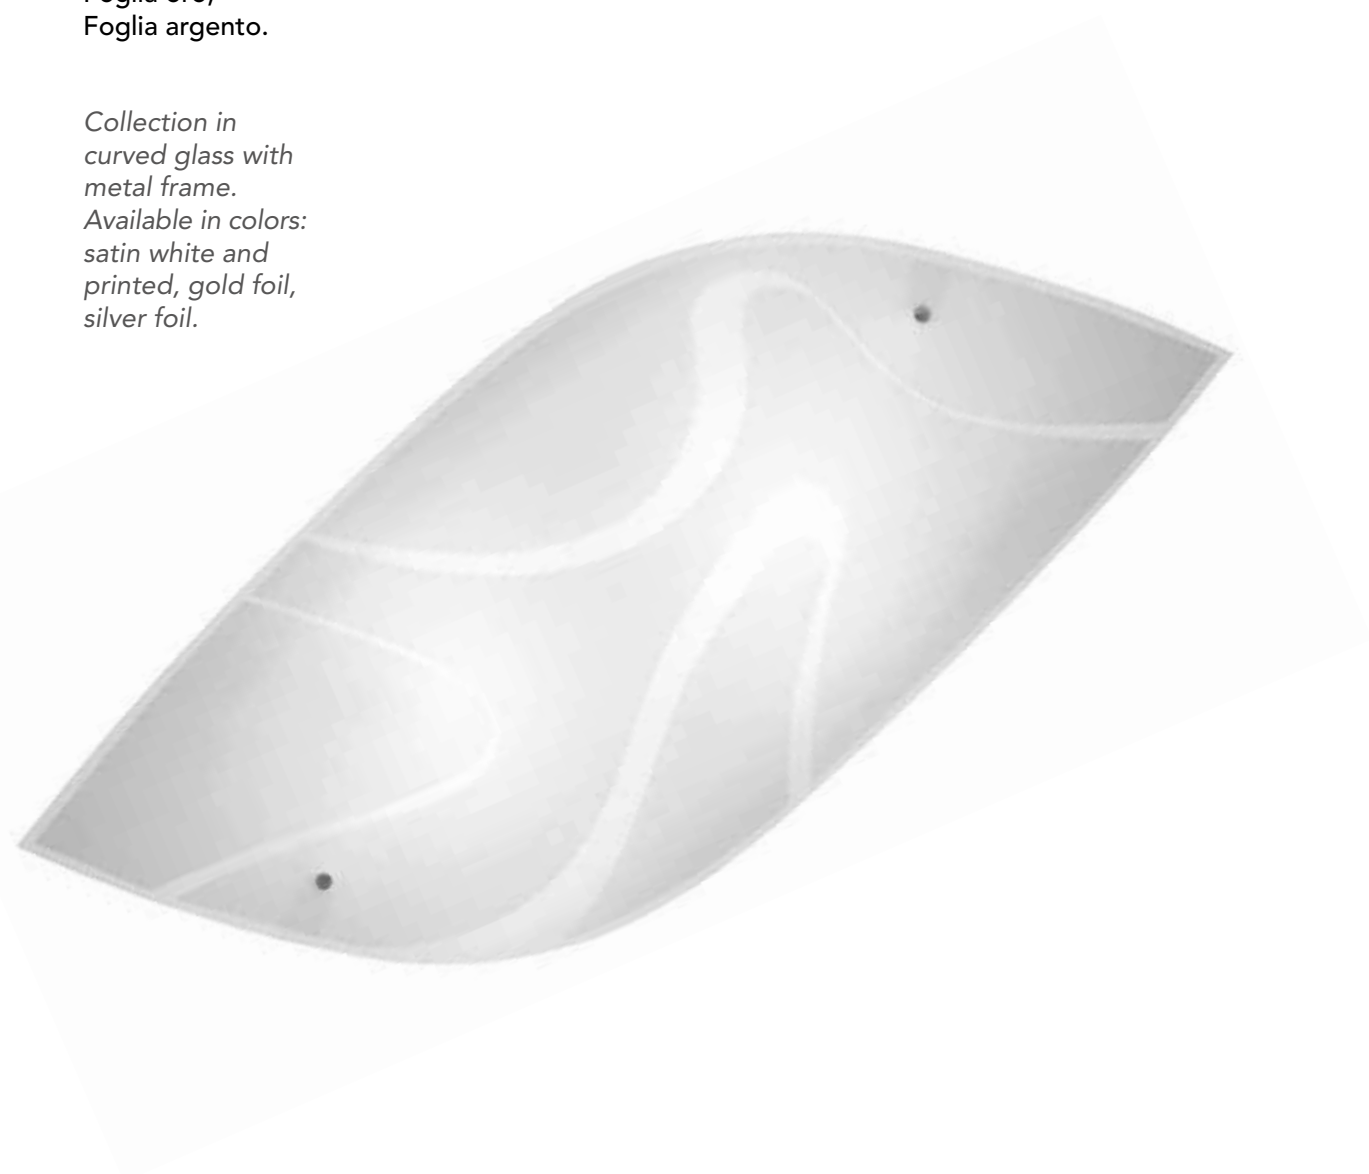

## ZIPPO

Collezione in  
vetro curvo  
con montatura  
in metallo.  
Disponibile nei  
colori:  
Bianco satinato  
e serigrafato con  
decorazione onda,  
Foglia oro,  
Foglia argento.

*Collection in  
curved glass with  
metal frame.  
Available in colors:  
satin white and  
printed, gold foil,  
silver foil.*

PL.ZIPPO/60-ORO  
PL.ZIPPO/60-ARG  
CM L60 P10 H30  
2 x E27

PL.ZIPPO/45-ORO  
PL.ZIPPO/45-ARG  
CM L45 P9 H23  
2 x E14

AP.ZIPPO/ORO  
AP.ZIPPO/ARG  
CM L30 P7 H14  
1 x E14