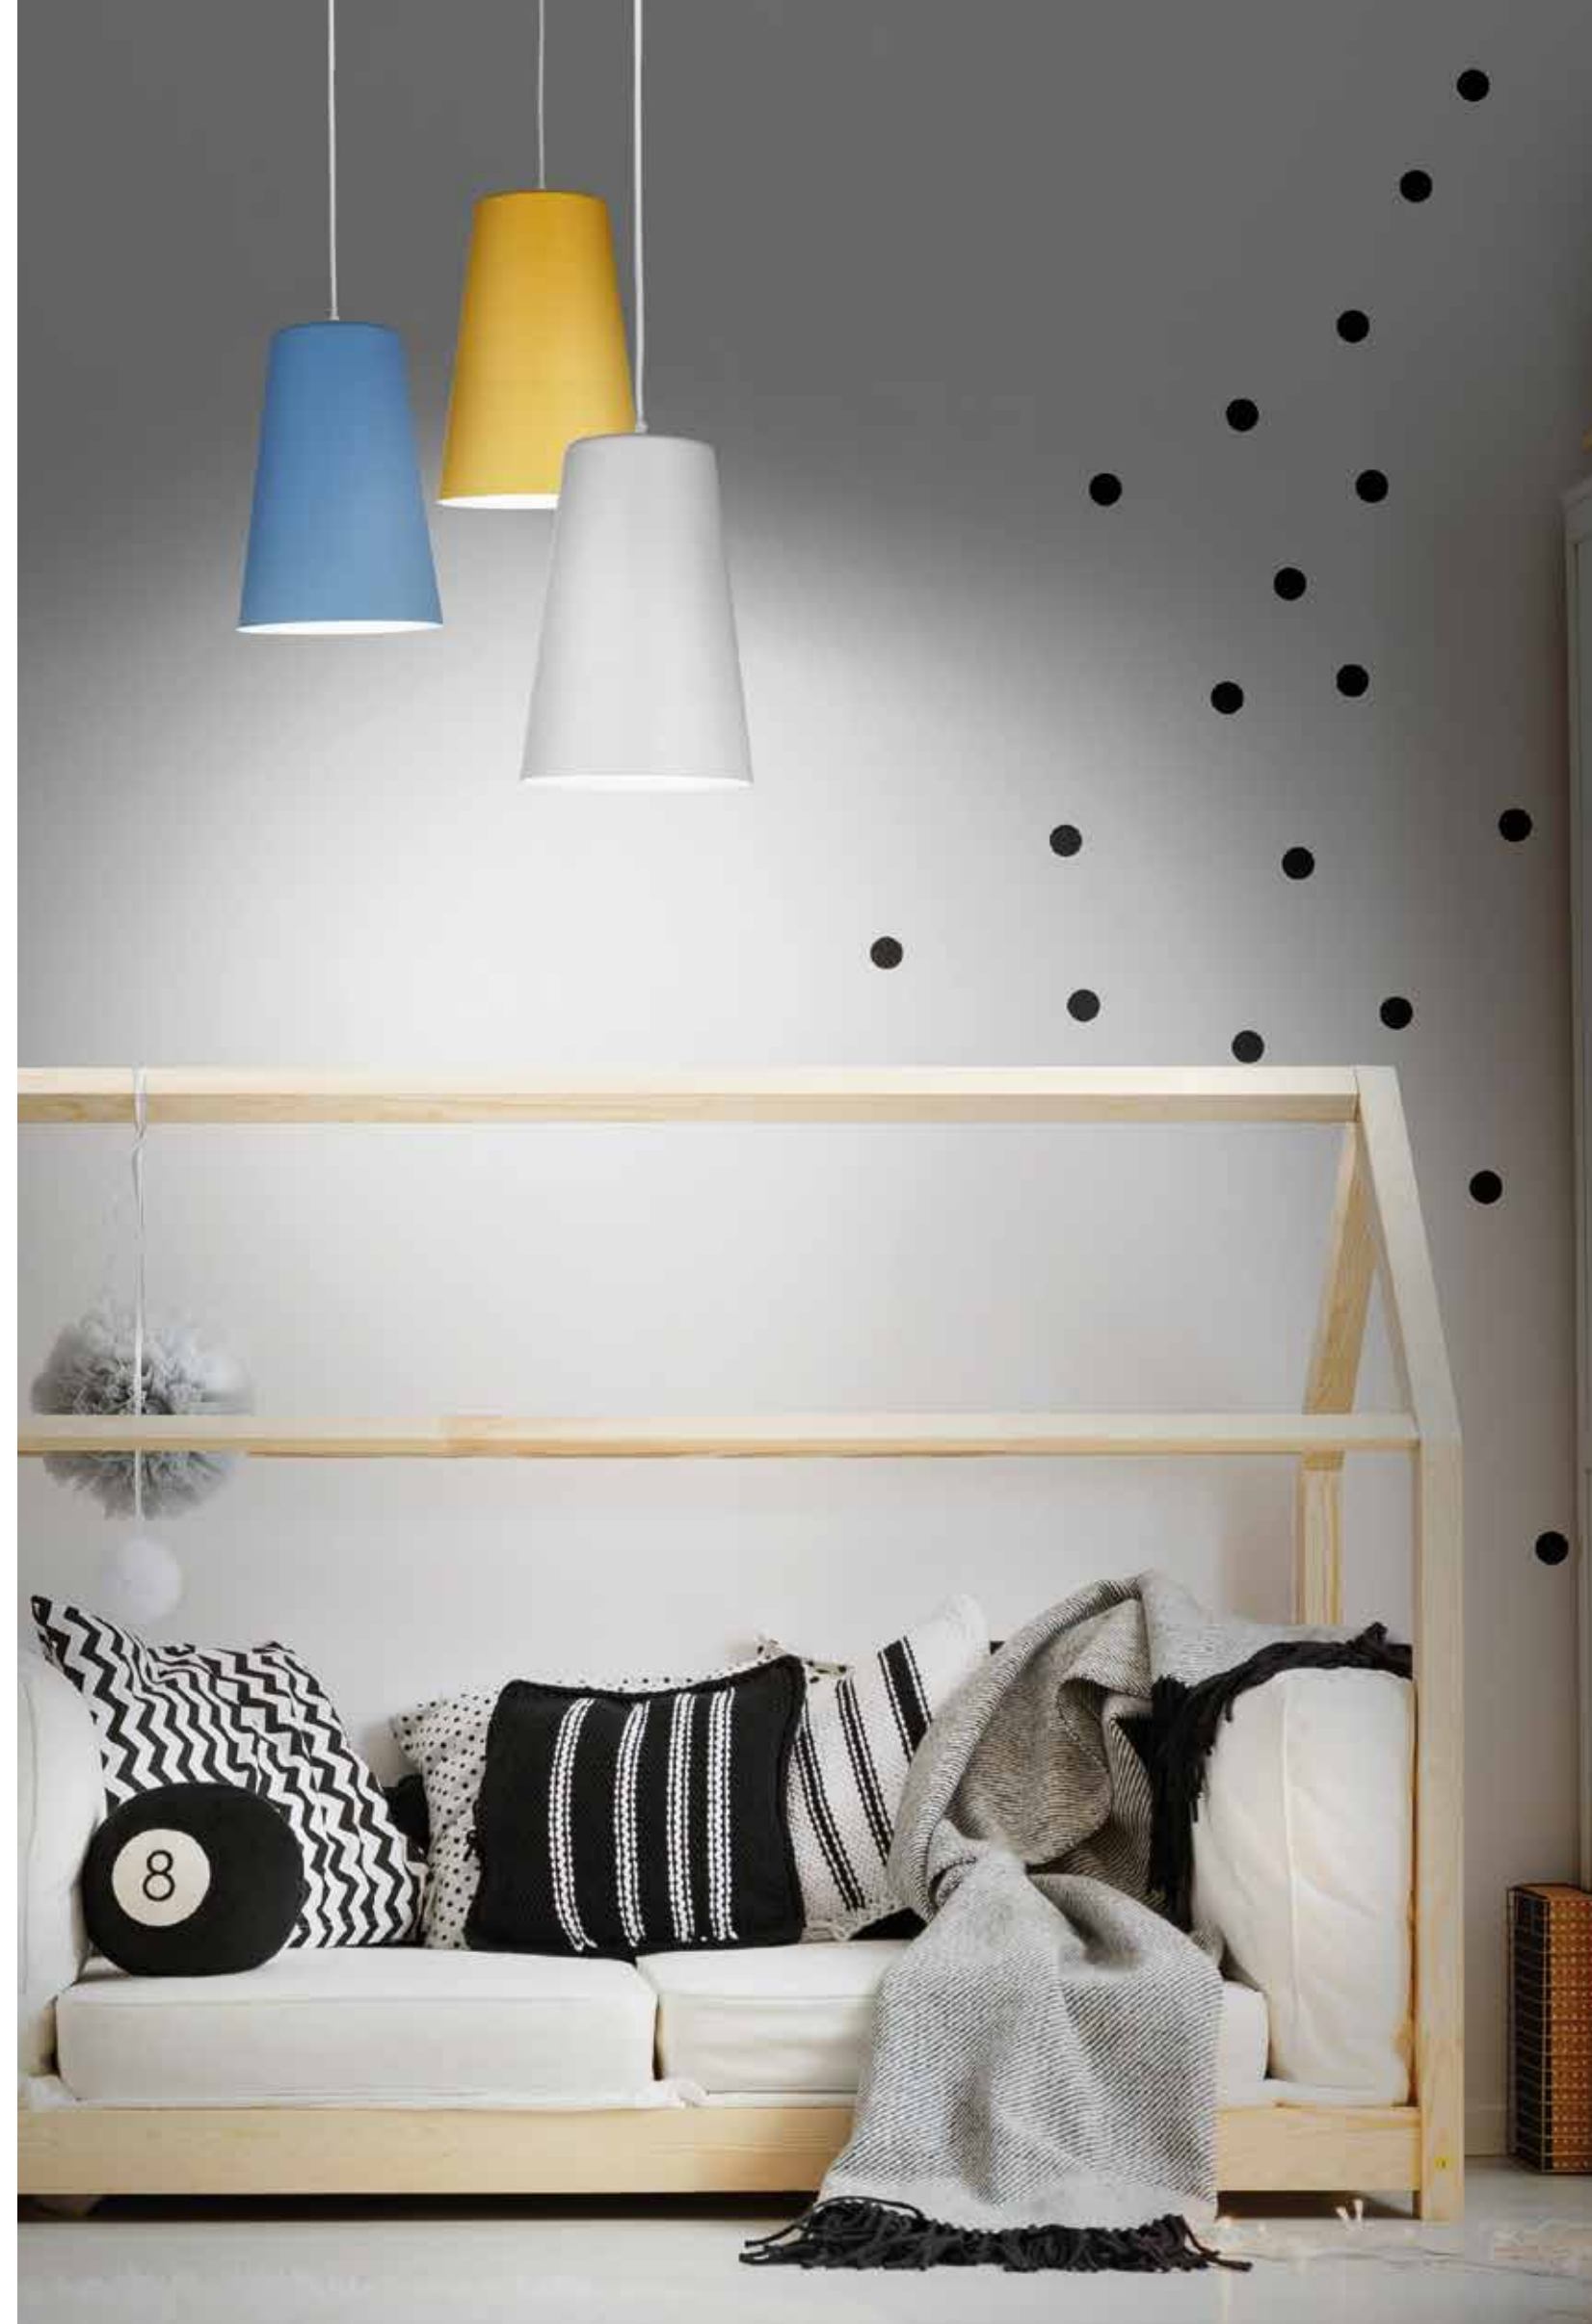

SO.PAIL/25-BCA
SO.PAIL/25-BLU
SO.PAIL/25-GIALLA
CM Ø25 H36 Hmax155
1 x E27

SO.PAIL/20-BCA
SO.PAIL/20-BLU
SO.PAIL/20-GIALLA
CM Ø20 H30 Hmax150
1 x E27