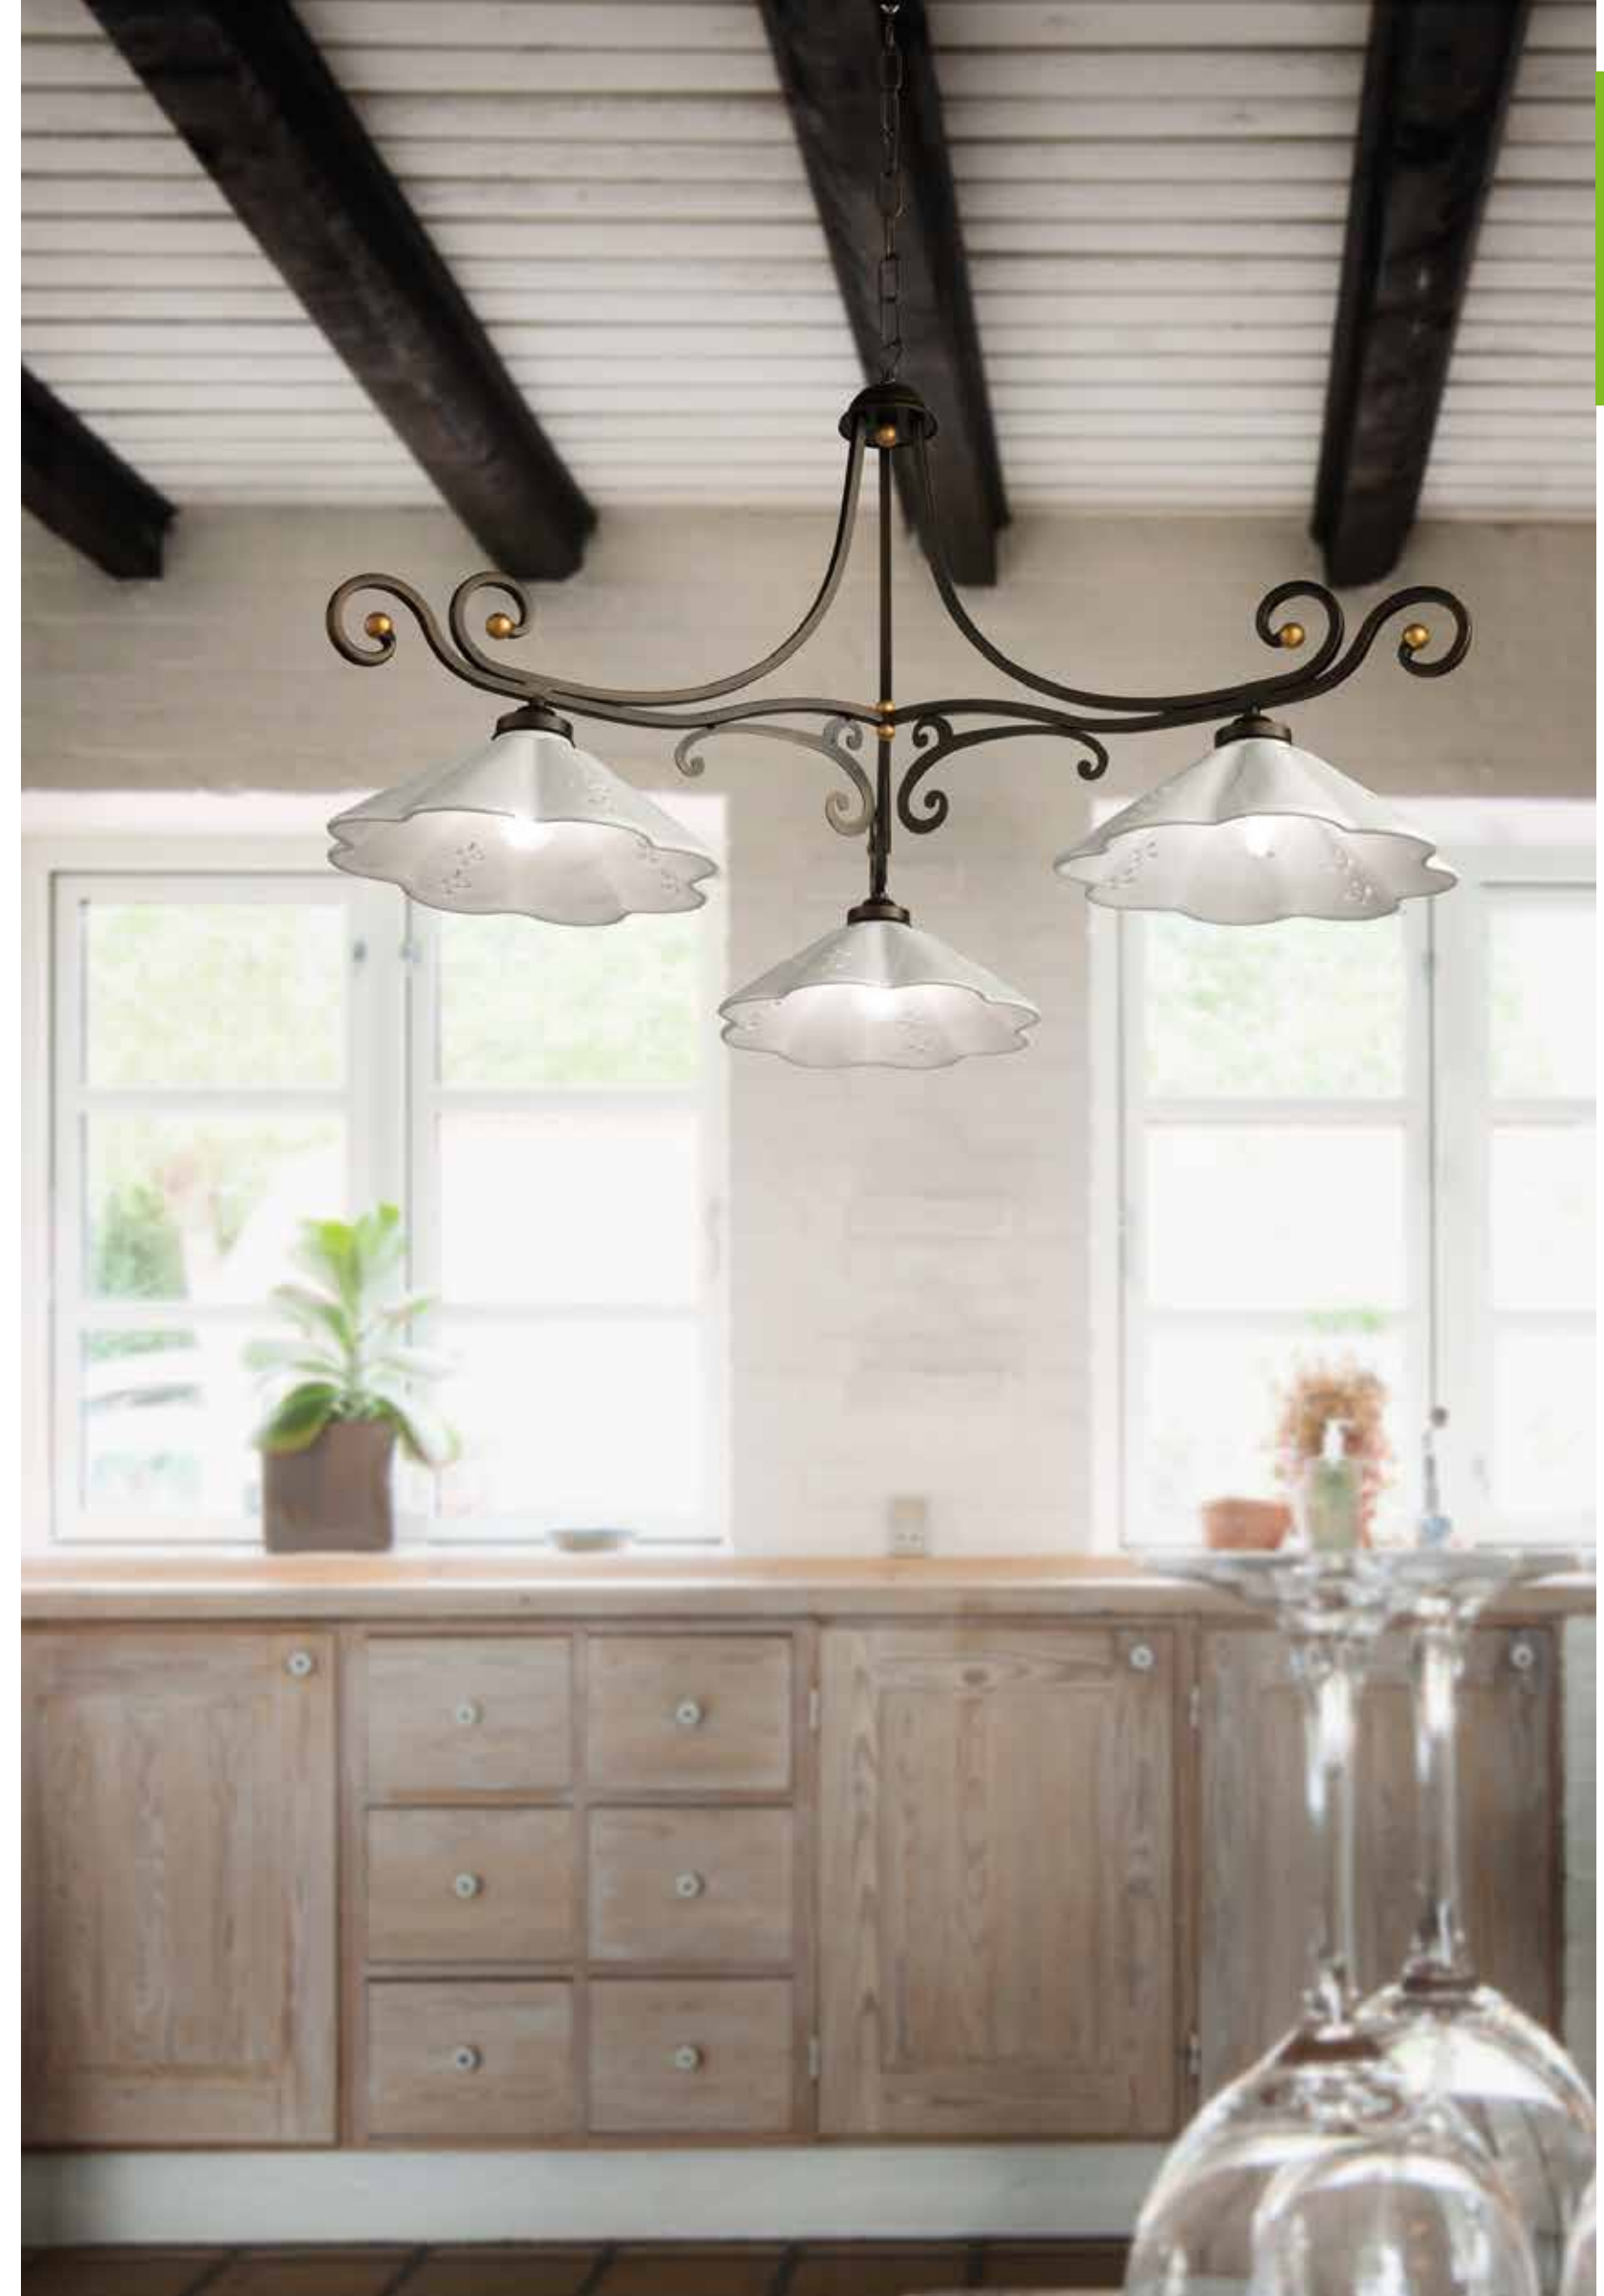

2019

Collezione in metallo lavorato a mano.
Colori disponibili:
Bronzo scuro/oro,
Avorio/oro.

Collection in metal handmade.
Available colours:
Dark bronze/gold,
Ivory/gold.

SO.2019/3-BRO
SO.680D30
SO.2019/3-AV
SO.680D30
CM Ø92 H55
3 x E27

SO.2019/2-BRO
SO.680D30
SO.2019/2-AV
SO.680D30
CM Ø92 H55
2 x E27