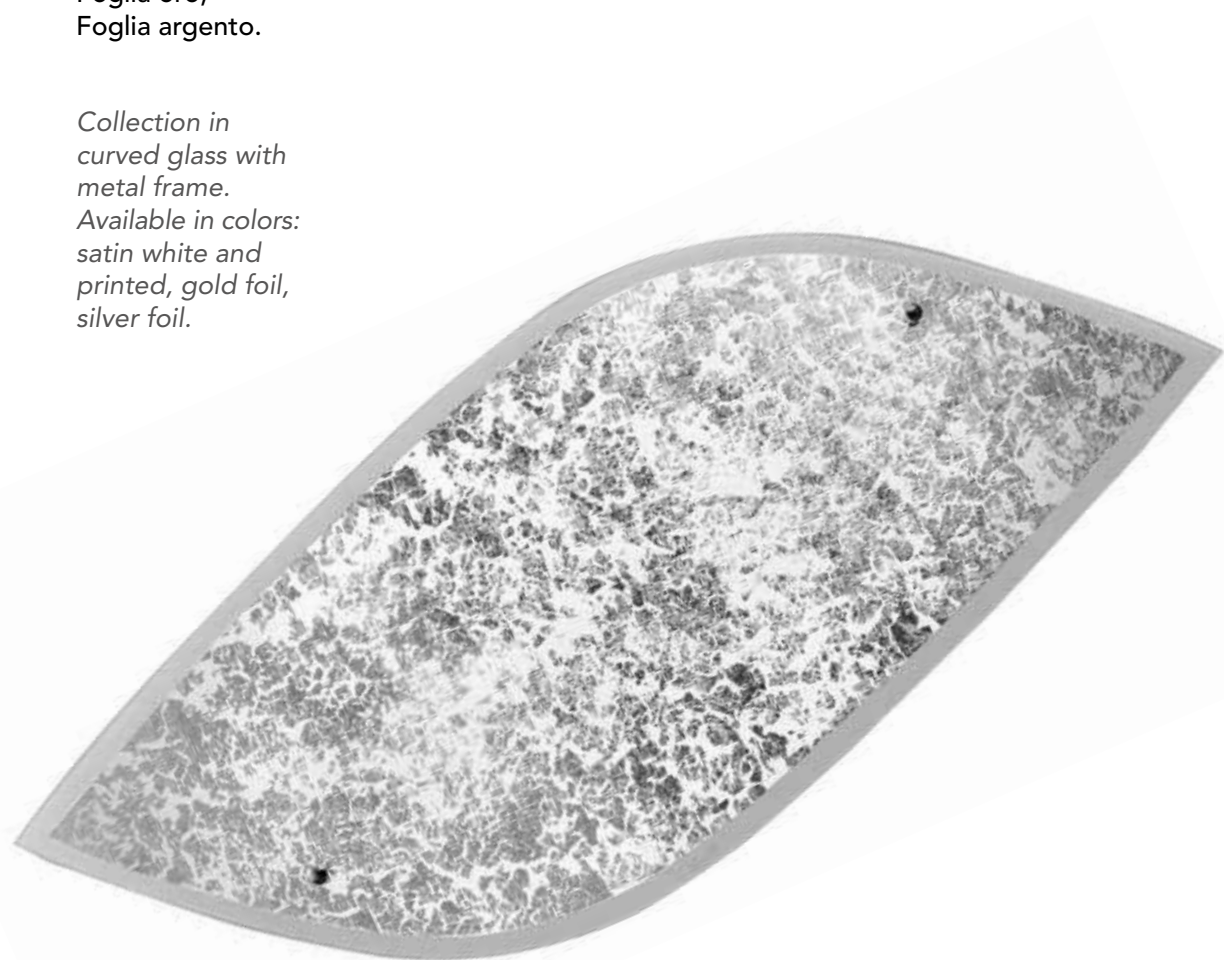

## ZIPPO

Collezione in  
vetro curvo  
con montatura  
in metallo.  
Disponibile nei  
colori:  
Bianco satinato  
e serigrafato con  
decorazione onda,  
Foglia oro,  
Foglia argento.

*Collection in  
curved glass with  
metal frame.  
Available in colors:  
satin white and  
printed, gold foil,  
silver foil.*