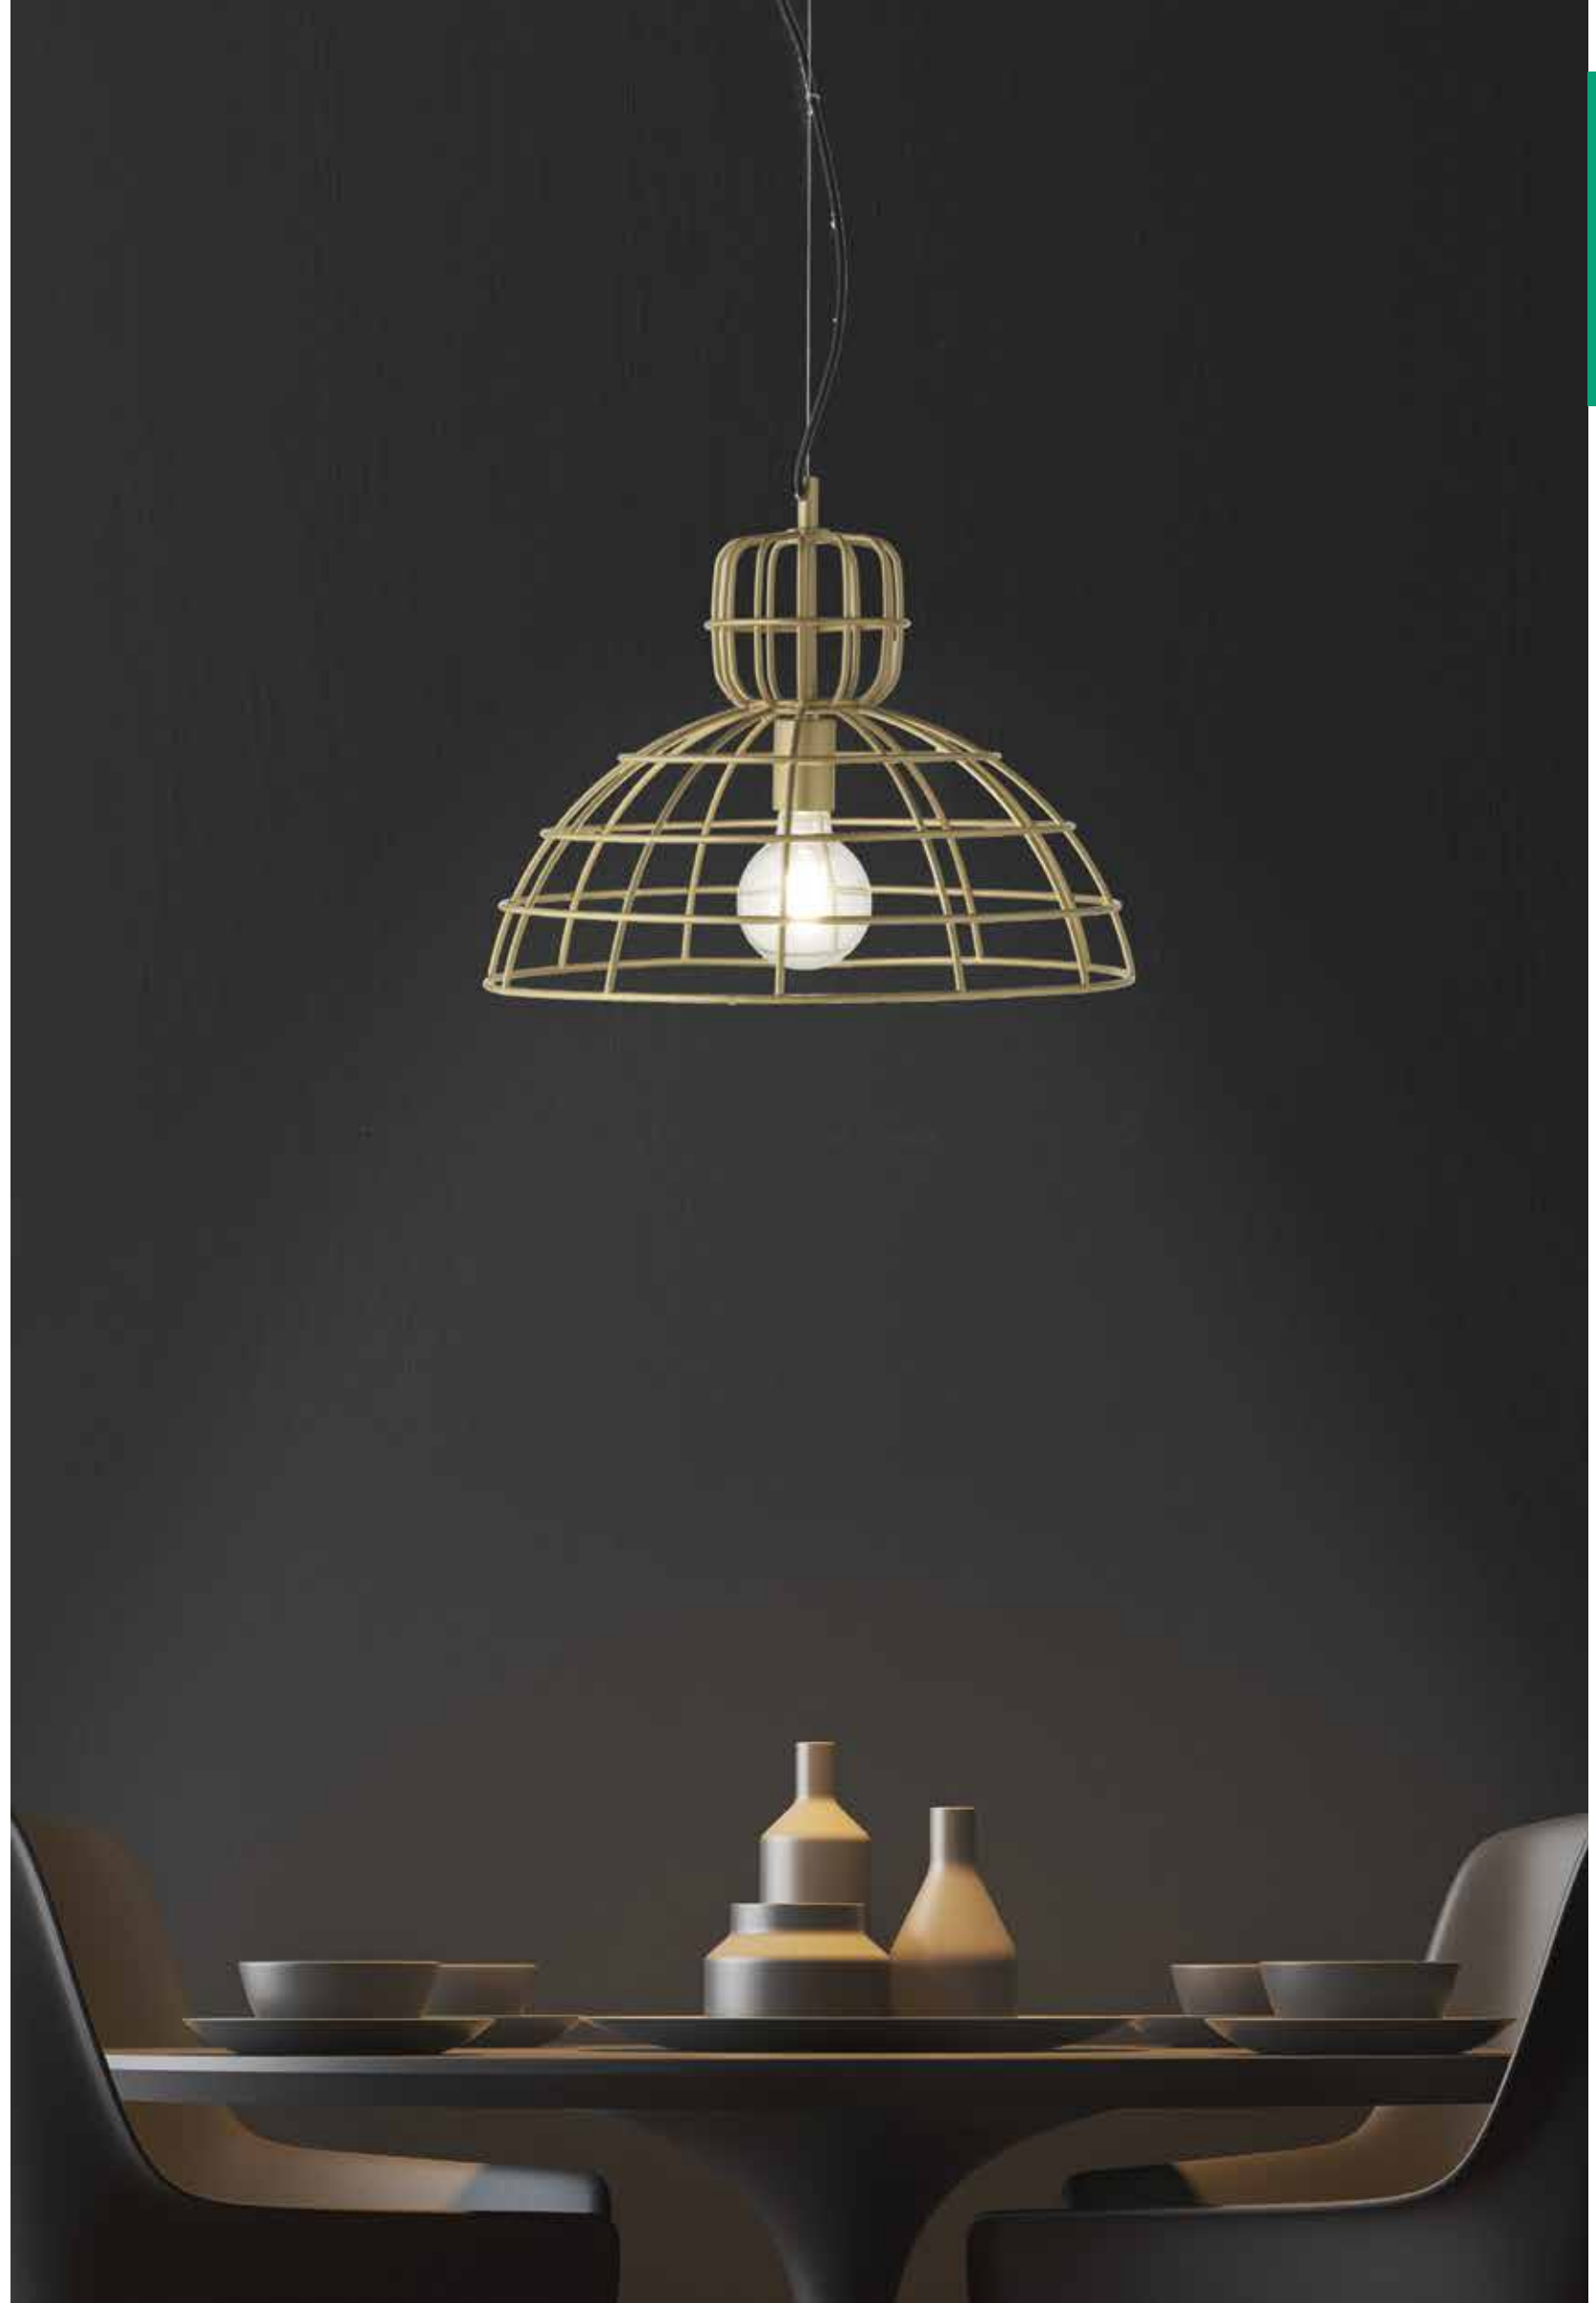

SALLY 4

Sospensione in metallo verniciato. Cavetti regolabili in lunghezza. Disponibile in diversi colori.

Suspension in painted metal. Length adjustable cable. Available in different colours.

SO.SALLY4/B.CO
SO.SALLY4/ORO
SO.SALLY4/NERO
CM Ø45 H165
1 x E27