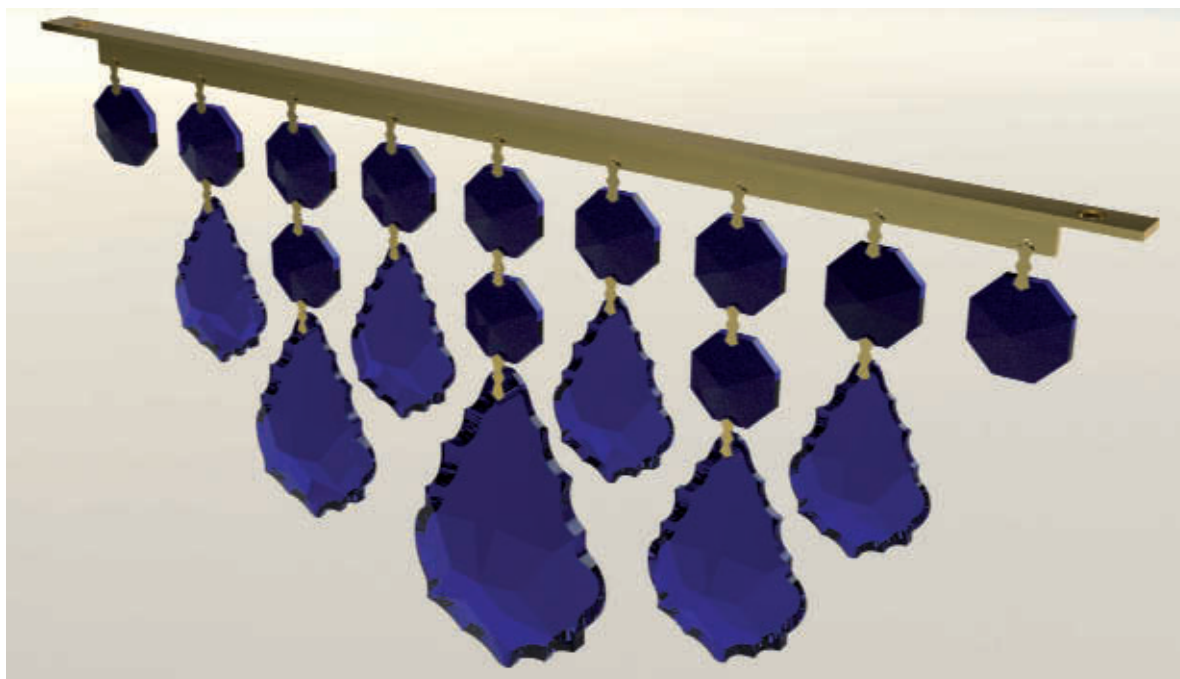

Crystal 1704 -
„PENDEL KLAR“

Crystal colour: clear

Crystal 1704 -
„PENDEL BERNSTEIN“

Crystal colour: amber

Crystal 1704 -
„PENDEL ROT“

Crystal colour: red

Crystal 1704 -
„PENDEL BLAU“

Crystal colour: blue