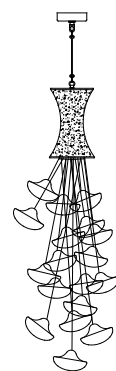

BON TON

2326 / 35

DESIGNER
ROBERTA VITADELLO
STEFANO TRAVERSO
MONICA GRAFFEO

: Sospensione con diffusore in tessuto decorato ed elementi pendenti in vetro soffiato rosso. Disponibile in varianti cromatiche.

: Pendant with decorated fabric diffuser and red blown glass pendants. Available in different colours.