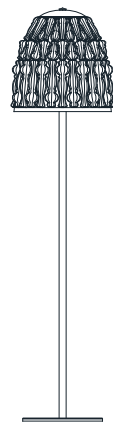

CROWNS

492/P

DESIGNER
MARCO PIVA

: Lampada da terra in metallo con finitura cromo e diffusore in vetro oro cipria. Disponibile in varianti cromatiche.

: Floor lamp in metal with chrome finish and powder gold glass diffuser.. Available in different colours.