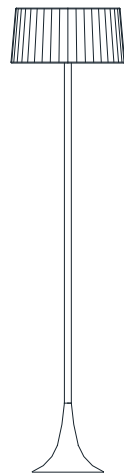

CIGNO 8315/P

DESIGNER
ITALAMP STUDIO

: Lampada da terra in metallo con diffusore in tessuto beige.

: Floor lamp in metal and beige fabric shade.