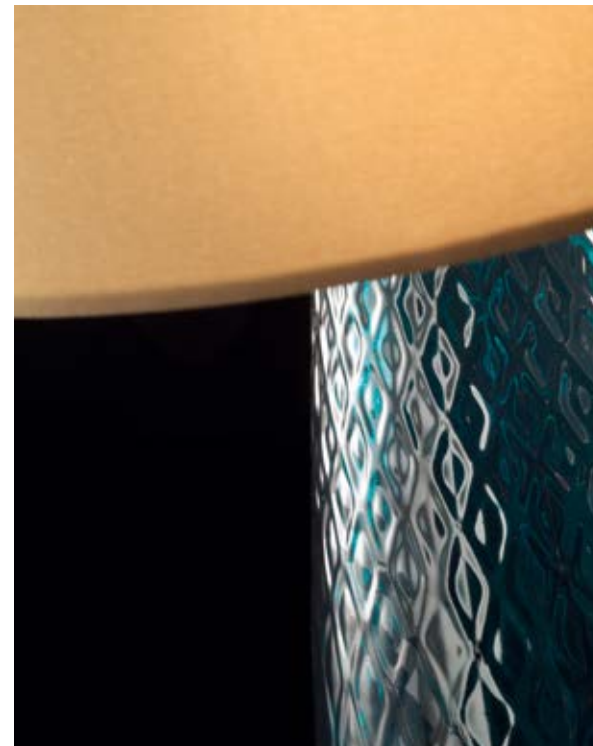

CHEERS 2400/LP

DESIGNER
STEFANO TRAVERSO

: Lampada da tavolo in vetro ottanio con diffusore in tessuto nocciola. Disponibile in varianti dimensionali e cromatiche.

: *Table lamp in teal glass with hazelnut fabric shade. Available in different dimensions and colours.*

dimensioni _dimensions
ø 27 h. 40 _ ø 11" h. 16"

lampadine _bulbs
1 - E27 / 1 - E26

correlati _relateds
p. 193, 235