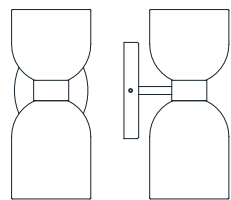

dimensioni _ dimensions
ø 24 h. 68 _ ø 9" h. 27"

lampadine _ bulbs
6,5w LED - 600 Lumen -

3000K standard, alternative disponibili a richiesta.
3000K standard, other options available on request.

CE    A++>A

dimensioni _ dimensions
L 14 h. 34 sp. 19 _ W 5" h.13 d. 7"

lampadine _ bulbs
6,4W LED - 740 Lumen

3000K standard, alternative disponibili a richiesta.
3000K standard, other options available on request.