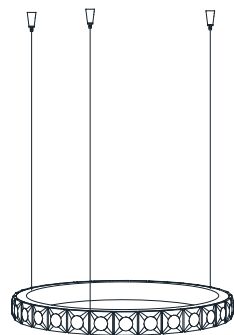

AURA

2391/70/90

DESIGNER
ITALAMP STUDIO

: Lampada a sospensione in metallo con finitura in argento satinato diffusori in vetro krek trasparente. Disponibile in varianti dimensionali e cromatiche.

: Chandelier in metal with satin silver finish and transparent krek glass diffusers. Available in different dimensions and colours.

dimensioni _dimensions
ø 70 h. 5 _ ø 28" h. 2"

lampadine _bulbs
26w - LED - 2600 Lumen

dimensioni _dimensions
ø 90 h. 5 _ ø 35" h. 2"

lampadine _bulbs
31w - LED - 3200 Lumen

3000K standard, alternative disponibili a richiesta.
3000K standard, other options available on request.