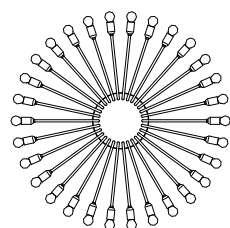

G & R / 10

DESIGNER
GALLOTTI&RADICE

: Lampada a sospensione in metallo con finitura oro nichel o bianco. Disponibile in varianti dimensionali e cromatiche.

: Pendant in metal with gold nikel or white finish. Available in different dimensions and colours.

—
dimensioni _ dimensions
ø 100 h. 92 _ ø 39" h. 36"

lampadine _ bulbs
30 - E14 / 30 - E12

UL US CE IP20 A++ > E