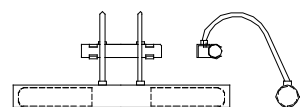

TUBE 3032/APP

DESIGNER
ROBERTA VITADELLO

: Lampada a parete in metallo con finitura cromo e particolare in cristallo. Disponibile in varianti cromatiche.

: *Wall lamp in metal with chrome finish and crystal detail. Available in different colours.*

dimensioni _dimensions

L 42 h. 19 sp. 18 _ W 16" h. 8" d. 8"

lampadine _bulbs

2 - E14 / 2 - E12