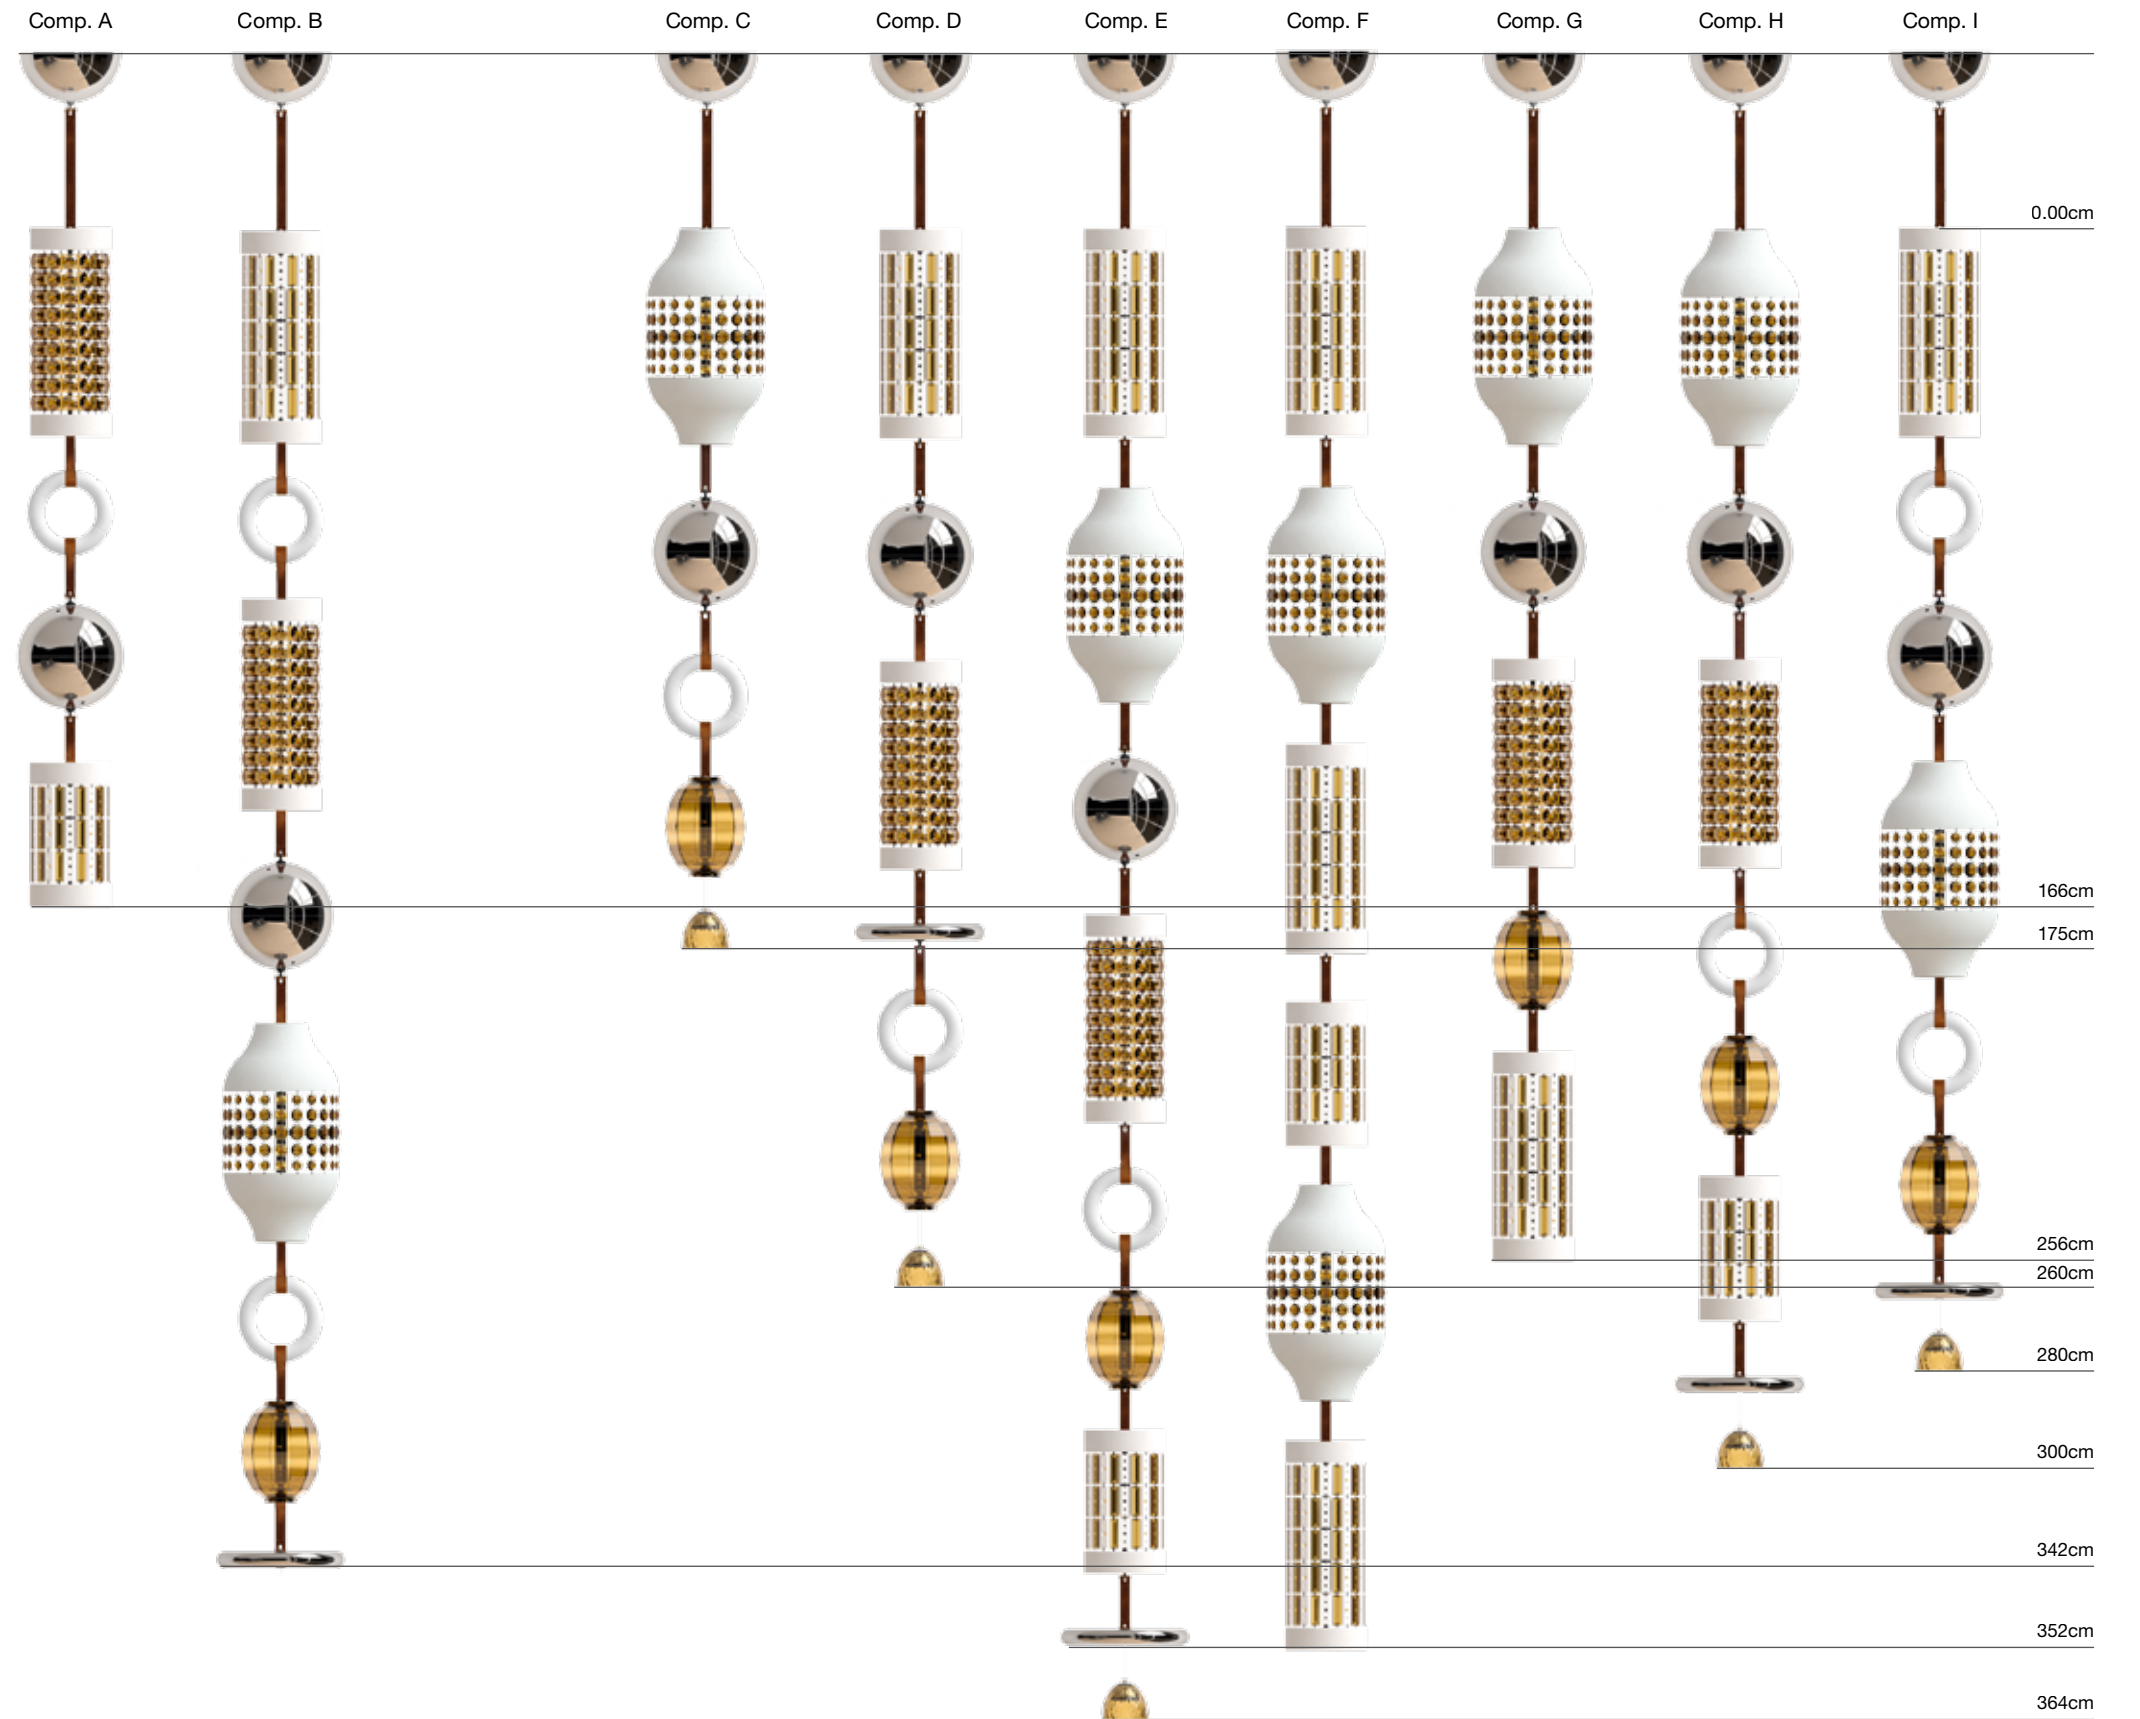

dimensioni _ dimensions
ø 150 h. 150 _ ø 59" h. 59"

lampadine _ bulbs
40 - E14 / 40 - E12

ODETTE ODILE 2360

DESIGNER
EDWARD VAN VLIET

: Lampada a sospensione modulare composta da elementi in vetro, metallo, cristallo, pelle e ceramica. Disponibile in varianti dimensionali e cromatiche.

dimensioni _ dimensions
ø 32 h. 280 _ ø 12" h. 110"

lampadine _ bulbs
99,6w - LED - 10680 Lumen

3000K standard, alternative disponibili a richiesta.
3000K standard, other options available on request.

ODETTE ODILE 2360

DESIGNER
EDWARD VAN VLIET

: Lampada a sospensione modulare composta da elementi in vetro, metallo, cristallo e ceramica. Disponibile in varianti dimensionali e cromatiche.

: Pendant made of glass, metal, crystal, leather and ceramic elements. Available in dimensions and colours.