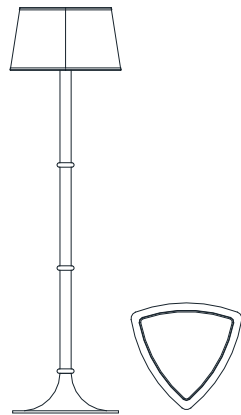

HUGO 4015/P

DESIGNER
STEFANO TRAVERSO

: Lampada da terra in metallo con finitura nero opaco, dettagli in oro lucido e diffusore in tessuto nero. Disponibile in varianti cromatiche.

: Floor lamp in metal with matt black finish and black fabric shade. Shining gold metal detail. Available in different colours.

dimensioni _dimensions
ø 50 h. 180 _ ø 20" h. 71"
lampadine _bulbs
1 - E27 / 1 - E26