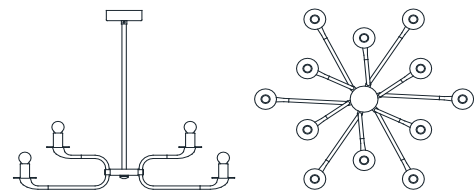

OLIMPO

2295/12

DESIGNER
STEFANO TRAVERSO
ROBERTA VITADELLO

: Lampada a sospensione in metallo con finitura rame spazzolato e nero opaco. Disponibile in varianti dimensionali e cromatiche.

: Chandelier in brushed copper and matt black metal finish. Available in different dimensions and colours.

dimensioni _ dimensions
ø 80 h. 70 _ ø 31" h. 27"

lampadine _ bulbs
12 - E14 / 12 - E12