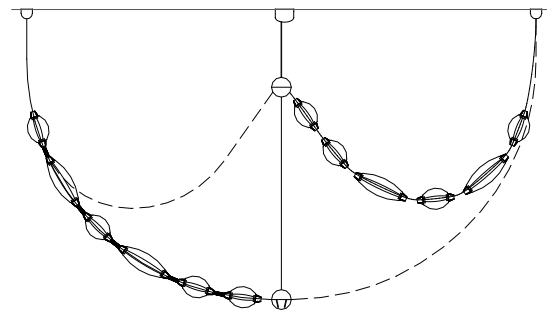

COLLIER T1800/R

DESIGNER
MARC SADLER

: Innovativo sistema modulare disegnato da Marc Sadler per Italamp, costituito da diverse forme e colori che offre la possibilità di innumerevoli composizioni. In foto: composizione a sei file, in colore cristallo e rubino.

: *Innovative modular system designed by Marc Sadler for Italamp, consisting in blown glass elements in different shapes and colours, offering countless combination possibilities.*
Photo: six lines composition in ruby and crystal glass.

Comp. R
dimensioni _ dimensions
ø370 h. 190 _ ø 146" h. 75"

lampadine _ bulbs
216W LED - 25300 Lumen

3000K standard, alternativa disponibile a richiesta.
3000K standard, other options available on request.