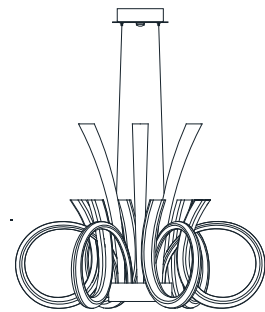

PULSA

439/6+6

DESIGNER
DANILO DE ROSSI

: Lampada a sospensione in metallo con finitura canna di fucile e vetro soffiato rigato sfumato bianco. Disponibile in varianti cromatiche.

: Chandelier in smoked white blown ruled glass and metal structure with iron grey finish. Available in different colours.

dimensioni _ dimensions
ø 95 h. 70 _ ø 37" h. 27"

lampadine _ bulbs
46w LED - 4300 Lumen

3000K standard, alternative disponibili a richiesta.
3000K standard, other options available on request.