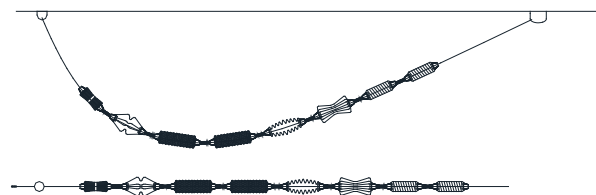

COLLIER T1800/S

DESIGNER
MARC SADLER

: Innovativo sistema modulare disegnato da Marc Sadler per Italamp, costituito da diverse forme e colori che offre la possibilità di innumerevoli composizioni. In foto: composizione a una fila in colore topazio.

: Innovative modular system designed by Marc Sadler for Italamp, consisting in blown glass elements in different shapes and colours, offering countless combination possibilities. Photo: one line composition in topaz glass.

Comp. S

dimensioni _ dimensions
ø15 h.342 _ ø 6" *h.135"

lampadine _ bulbs
54w - LED - 6300 Lumen

3000K standard, alternativa disponibile a richiesta.
3000K standard, other options available on request.