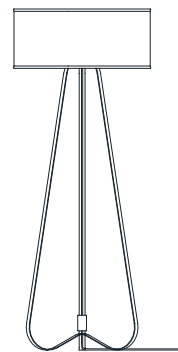

dimensioni _dimensions

L 14 h. 185 sp. 130 _W 5" h. 73" d. 51"

lampadine _bulbs

1 - E14 / 1 - E12

LILY

3061/L

DESIGNER
CABERLON+CAROPPI
ARCHITETTI ASSOCIATI

: Lampada da tavolo in metallo con finitura oro chiaro e diffusore in tessuto nero. Disponibile in varianti cromatiche.

: Table lamp in metal with light gold finish and black fabric shade. Available in different colours.

dimensioni _ dimensions
ø 28 h. 47 _ ø 11" h. 18"
lampadine _ bulbs
1 - E27 / 1 - E26

UL US CE IP20 A++ > E

: Floor lamp in metal with light gold finish and black fabric shade. Available in different colours.

dimensioni _dimensions
ø 70 h. 175 _ ø 28" h. 69"

lampadine _bulbs
3 - E27 / 3 - E26

correlati _relateds
p. 29, 25, 23, 27

dimensioni _ dimensions
ø 24 h. 68 _ ø 9" h. 27"

lampadine _ bulbs
6,5w LED - 600 Lumen -

3000K standard, alternative disponibili a richiesta.
3000K standard, other options available on request.

CE    A++>A