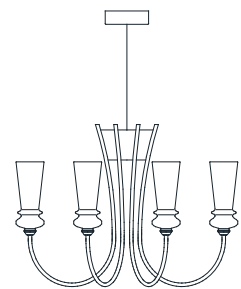

LICIO

2296/8

DESIGNER
STEFANO TRAVERSO
ROBERTA VITADELLO

: Lampada a sospensione in metallo con finitura rame spazzolato e nero opaco e diffusori in vetro. Disponibile in varianti dimensionali e cromatiche.

: Chandelier in brushed copper and matt black metal finish with glass diffusers. Available in different dimensions and colours.

dimensioni _ dimensions
ø 72 h. 47 _ ø 28" h. 18"

lampadine _ bulbs
8 - G9

correlati _ relateds
p. 225