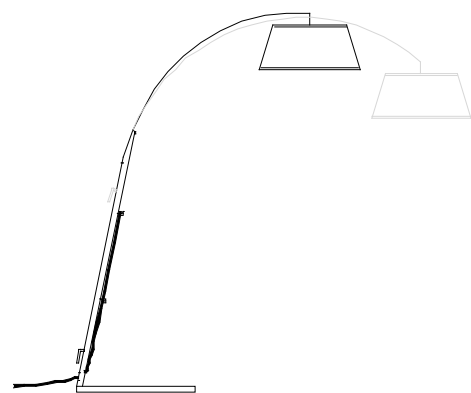

DADA 2011/C

DESIGNER
ROBERTA VITADELLO
STEFANO TRAVERSO

: Lampada da terra con corpo in metallo regolabile con finitura cromo. Diffusore in tessuto color grigio scuro. Cablaggio rosso.

: Extensible floor lamp in metal with chrome finish. Dark grey fabric shade. Red wire.

dimensioni _dimensions
ø 60 h. 202/206 sp. 141/215 _ ø 24" h. 80"-81" d. 55"/ 84"

lampadine _bulbs
1 - E27 / 1 - E26

CE IP20 A > A+ > A++