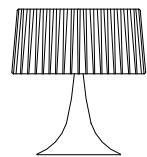

dimensioni _dimensions
ø 40 *h. 170 _ ø16" h. 67"

lampadine _bulbs
1 - E27 / 1 - E26

correlati _related
p. 53, 55

CIGNO

8315/LP-LG

DESIGNER
ITALAMP STUDIO

: Lampada da tavolo in vetro soffiato con diffusore in tessuto beige.

: *Table lamp in blown glass with beige fabric shade.*

dimensioni *_dimensions*
ø 41 h. 45 _ ø 16" h. 18"
lampadine *_bulbs*
1 - E27 / 1 - E26

dimensioni *_dimensions*
ø 41 h. 75 _ ø 16" h. 30"
lampadine *_bulbs*
1 - E27 / 1 - E26