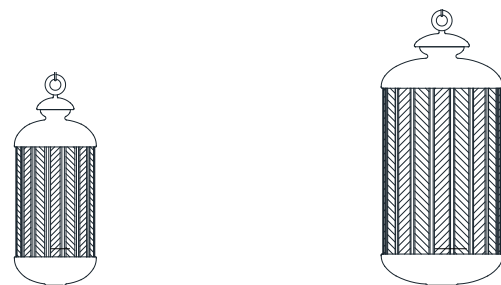

FATA MORGANA 215/LP-LG

DESIGNER
EDWARD VAN VLIET

: Lampada da terra in metallo con finitura in brunito antico o oro antico, diffusore in vetro intagliato. Disponibile in varianti cromatiche.

: Table lamp in metal with antique burnished or antique gold finish and carved glass diffuser. Available in different dimensions and colours.

dimensioni _ dimensions
ø 26 h. 66 _ ø 11" h. 26"

lampadine _ bulbs
22w - LED - 1490 Lumen

dimensioni _ dimensions
ø 38 h. 86 _ ø 15" h. 34"

lampadine _ bulbs
28w - LED - 1710 Lumen

3000K standard, alternative disponibili a richiesta.
3000K standard, other options available on request.

correlati _ relateds
p. 171, 233