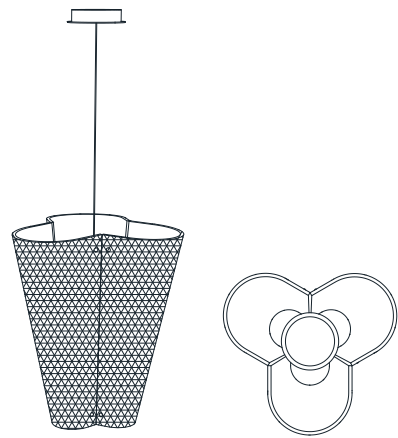

CALLA 8311/S

DESIGNER
SILVIO DE PONTE
DE PONTE STUDIO ARCHITECTS

: Lampada a sospensione con corpo e diffusore in vetro bianco serigrafato.

: Pendant with white screen-printed glass body and diffusers.

dimensioni _dimensions
ø 43 h. 50 _ ø 17" h. 20"

lampadine _bulbs
6 GU10 + 7,5w -

3000K standard, alternative disponibili a richiesta.
3000K standard, other options available on request.

correlati _relateds
p. 43