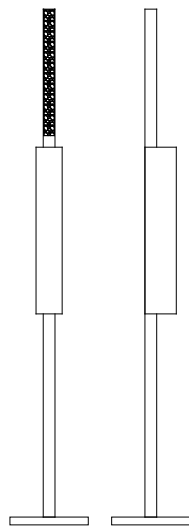

parete _ wall

STORCIA 2355/AP

DESIGNER
STEFANO TRAVERSO

: Lampada a parete in metallo con finitura cromo spazzolato e diffusori in tessuto bianco o nero, particolari in Swarovski Elements nero o aurora boreale. Disponibile in varianti cromatiche.

: *Wall lamp in brushed chrome metal finish with black or white fabric shade and Swarovski Elements details in black or northern light finish. Available in different colours.*

dimensioni _ dimensions
L 10 h.195 sp. 10 _ W 4" h. 77" d. 4"
lampadine _ bulbs
1 - G11