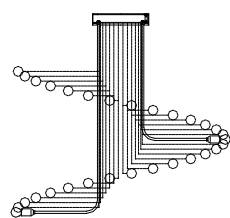

—
dimensioni _ dimensions
ø 100 h. 92 _ ø 39" h. 36"

lampadine _ bulbs
30 - E14 / 30 - E12

UL US CE IP20 A++ > E

MAJESTIC T410/6+3

DESIGNER
ALESSANDRO LA SPADA

: Sospensione in metallo con finitura oro, elementi decorativi in vetro soffiato e diffusori in tessuto grigio. Disponibile in varianti dimensionali e cromatiche.