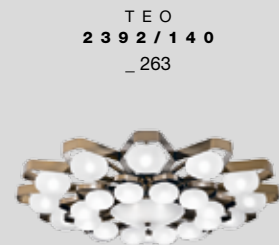

TEO
2392/140
_263