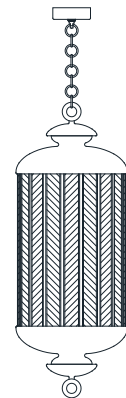

FATA MORGANA 215/S26-S38

DESIGNER
EDWARD VAN VLIET

: Lampada a sospensione in metallo con finitura
brunito antico e oro antico, diffusore in vetro intagliato.

: Pendant in metal with antique bronze and antique
gold finish and carved glass diffuser.