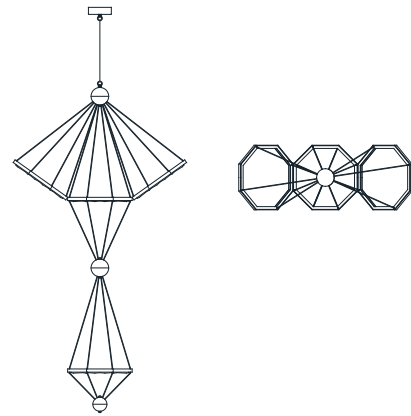

ZEUS

990/100

DESIGNER
IVAN PARADINOVIC

: Lampada a sospensione in metallo con finitura bronzo antico e diffusori in cristallo intagliato. Disponibile in varianti dimensionali.

: Pendant in metal with antique bronze finish and carved crystal diffusers. Available in different dimensions.

dimensioni _ dimensions
ø 100x37 h. 188 _ ø 40"x15" h. 75"

lampadine _ bulbs
59w - LED - 3700 Lumen

3000K standard, alternative disponibili a richiesta.
3000K standard, other options available on request.