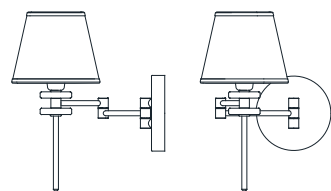

PERLA 7020/AP1

DESIGNER
ITALAMP STUDIO

: Lampada a parete in metallo con finitura cromo e dettagli in vetro, diffusore in tessuto nero. Disponibile in varianti cromatiche.

: *Wall lamp in metal with chrome finish and glass details, black fabric shade. Available in different colours.*