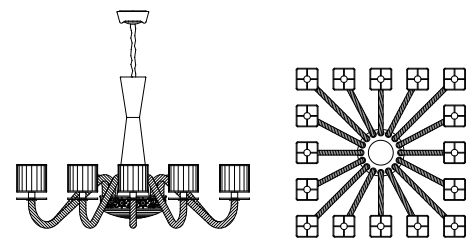

METROPOLITAN

328/16

DESIGNER
ROBERTA VITADELLO
STEFANO TRAVERSO

: Sospensione a pianta quadrata in vetro trasparente e satinato con diffusori in tessuto nero e fascia decorativa in Swarovski Elements nera, dettagli in metallo con finitura cromo. Disponibile in varianti dimensionali e cromatiche.

: *Squared shaped chandelier in satin and transparent glass, black fabric shades and decorative band in black Swarovski Elements, chrome metal finish. Available in different dimensions and colours.*

dimensioni _ dimensions

ø 110x110 h. 72 _ ø 43"x43" h. 29"

lampadine _ bulbs

16 - E14 / 16 - E12