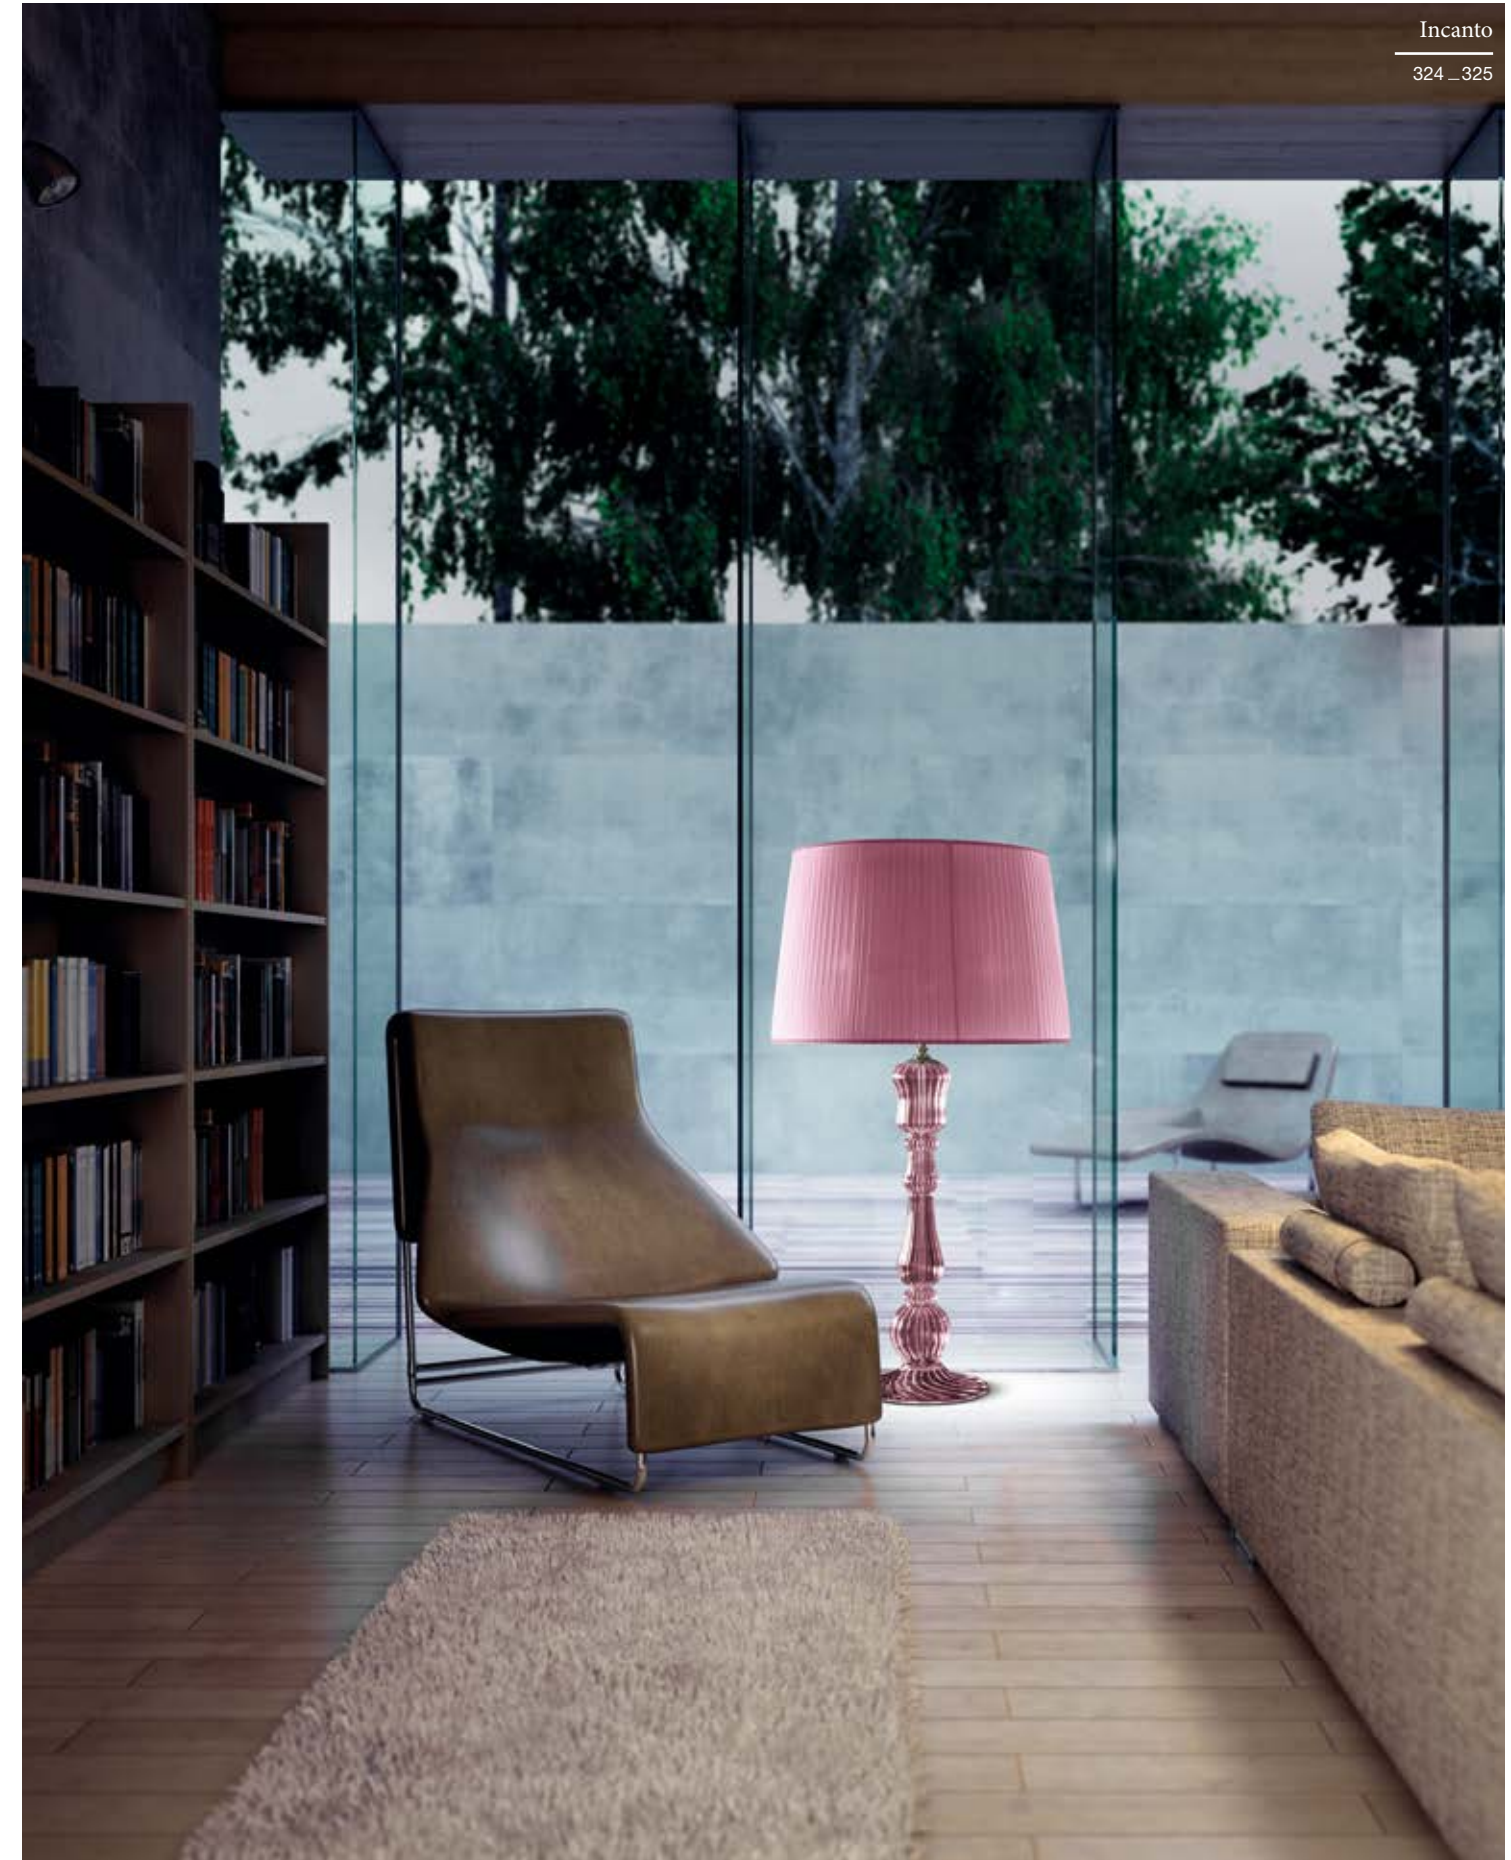

dimensioni _ dimensions
ø 64 h. 114 _ ø 26" h. 45"

lampadine _ bulbs
3 - E27 / 3 - E26