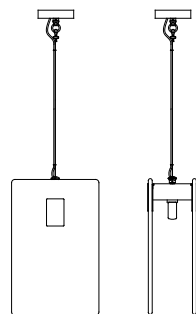

MURA T1000/S

DESIGNER
L+R PALOMBA

: Sospensione in vetro grigio, bianco, ambra e sabbia. Dettagli in metallo con finitura cromo. Disponibile in varianti cromatiche.

: Pendant in gray, white, amber and sand coloured glass with metal details in chrome finish. Available in different colours.

dimensioni _dimensions
L 27x15 h. 42 _ W 11"x6" h. 17"
lampadine _bulbs
1 - E14 / 1 - E12