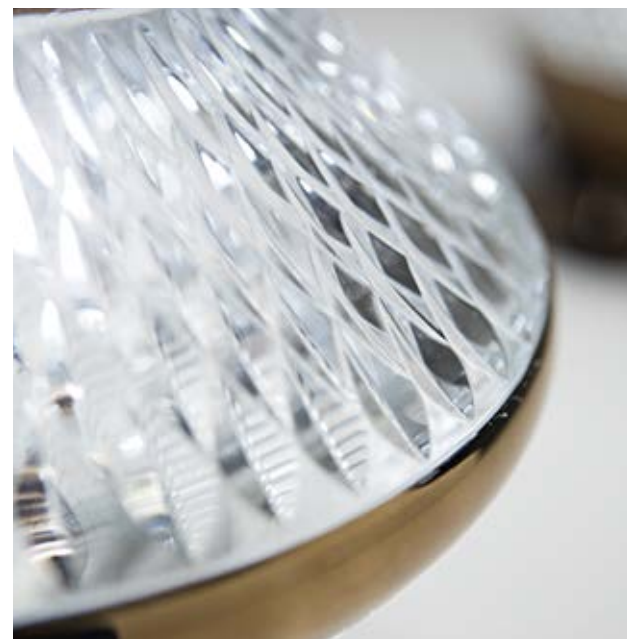

FRAGRENZIA 8306/LG

DESIGNER
ROMAN LEMAHIEU

: Lampada da tavolo in cristallo intagliato trasparente e oro nichel con dettagli in metallo oro nichel.

: *Table lamp in carved clear and nickel gold crystal and nickel gold metal structure.*

dimensioni _ dimensions
ø 36 h. 37 _ ø 15" h. 15"

lampadine _ bulbs
1 - E27 / 1 - E26

correlati _ relateds
p. 127