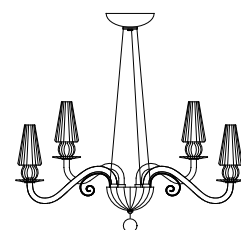

RIGEL

344/6+3

DESIGNER
ROBERTA VITADELLO
STEFANO TRAVERSO

: Sospensione in vetro trasparente o viola con diffusore in vetro rigato e pendagliera in Swarovski Elements, dettagli in metallo con finitura cromo. Disponibile in varianti dimensionali e cromatiche.

: Chandelier in transparent or violet blown glass and ruled glass shades, Swarovski Elements pendant, metal details with chrome finish. Available in different dimensions and colours.

dimensioni _ dimensions
ø 62 h. 46 _ ø 25" h. 19"

lampadine _ bulbs
9 - G9

CE IP20 A++>A C>E

correlati _ relateds
p. 239