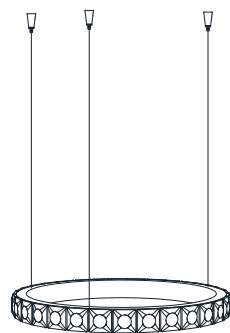

AURA

2391/55

DESIGNER
ITALAMP STUDIO

: Lampada a sospensione in metallo con finitura bronzo satinato e oro satinato diffusori in vetro krek ambra. Disponibile in varianti dimensionali e cromatiche.

: Pendant in metal with satin bronze or satin gold finish and amber krek glass diffusers. Available in different dimensions and colours.

dimensioni _ dimensions
ø 55 h. 5 _ ø 22" h. 22"

lampadine _ bulbs
18w - LED - 1900 Lumen

3000K standard, alternative disponibili a richiesta.
3000K standard, other options available on request.