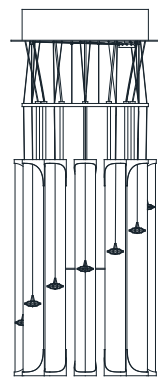

AMALIA T1700/S

DESIGNER
A. VORONTSOVA
F. BAIER
G. CHERVATIN
V. PALARIT

: Lampada a sospensione dotata di meccanismo cinetico visibile nel rosone a soffitto, elementi tubolari in vetro con verniciatura fotosensibile e cristalli Swarovski Elements.

: Suspension with kinetic mechanism in the ceiling rosette, tubular glasses with a photosensitive paint and Swarovski Elements crystals.