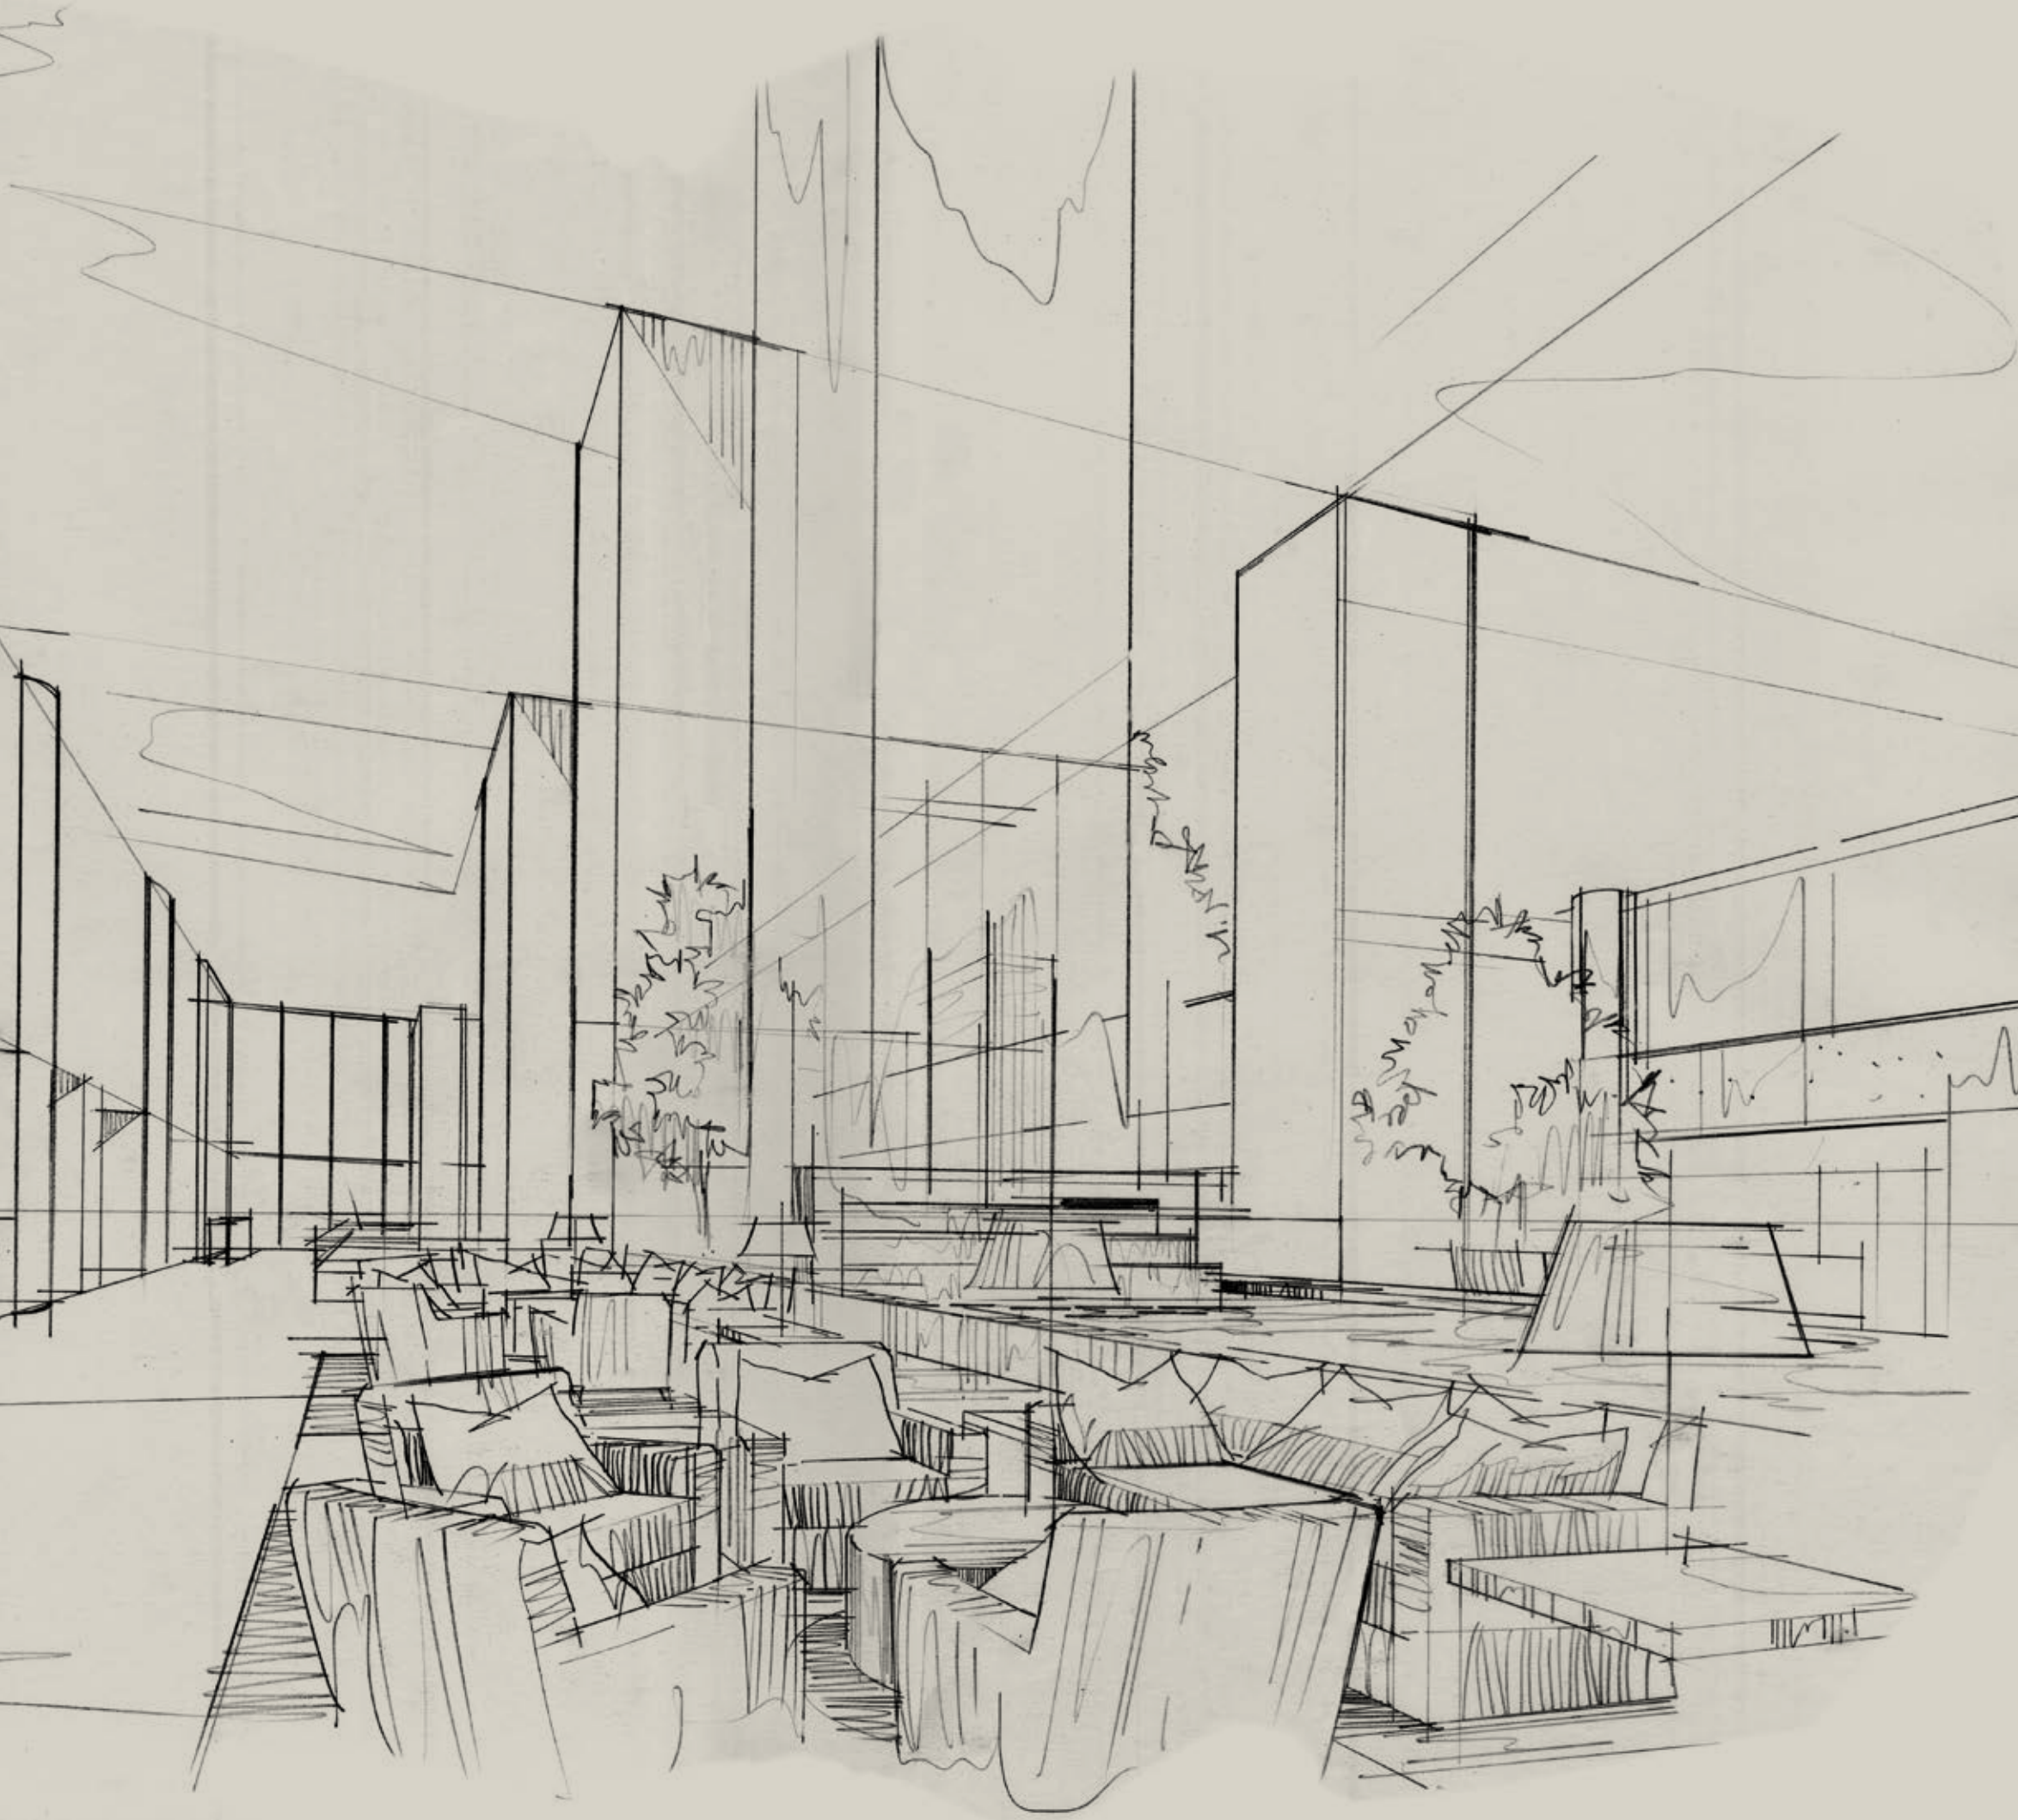

**S E L E
Z I O N E
P R O G E T T O
P R O J
E C T
S E L E C T I O N**

202/50	-91	4011/S	-47
203/PL	-87	4015/P	-85
353/C	-71	4025/S	-33
353/LP - LG	-69	4026/AP2	-35
2391/55	-37	4027/AP	-93
2391/70/90	-39	7020/AP	-53
2393/P	-83	7020/LP - LG	-55
2400/LG	-63	7020/P	-57
2400/LP	-65	7025/SP-SG	-41
3032/APP	-73	8007/LP - LG	-81
3061/AP	-23	8311/AP	-43
3061/APS	-27	8311/S	-45
3061/L	-29	8315/LP - LG	-59
3061/P	-31	8315/P	-61
3061/S	-25	T10 / 8 / 16	-77
4010/S	-49	T10/P	-79
		T1000/S	-51