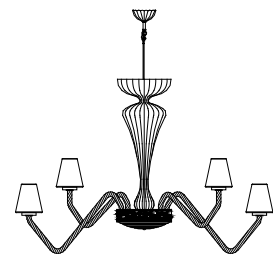

LIBELLULA

2420/12+12

DESIGNER
ROBERTA VITADELLO
GIADA CHERVATIN

: Sospensione in vetro con diffusori in tessuto bordeaux e fascia decorativa in Swarovski Elements nero, dettagli in metallo con finitura cromo. Disponibile in varianti dimensionali e cromatiche.

: Chandelier in glass with bordeaux fabric shades and decorative band in black Swarovski Elements, chrome metal finish. Available in different dimensions and colours.

dimensioni _ dimensions
ø 144 h. 94 _ ø 57" h. 38"

lampadine _ bulbs
24 - E14 / 24 - E12