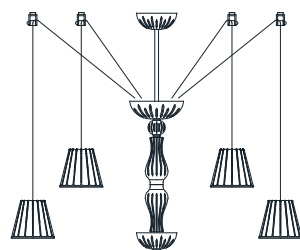

sospensioni _ suspensions

ADRIA

727/8+4

DESIGNER
NAVA + NAVA DESIGN STUDIO

: Lampada a sospensione in cristallo intagliato trasparente con dettagli in metallo finitura cromo. Disponibile in varianti cromatiche.

: Chandelier in transparent carved crystal with chrome metal finish. Available in different colours.

dimensioni _ dimensions
ø 110 h. 90 _ ø 43" h. 35"
lampadine _ bulbs
12 - G4