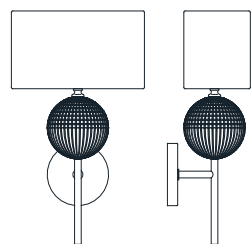

BRIGITTA 8160/AP

DESIGNER
ITALAMP STUDIO

: Lampada a parete in metallo con finitura oro nickel e cristallo intagliato trasparente e teak con diffusore in tessuto color tortora. Disponibile in varianti cromatiche.

: Wall lamp in metal with gold nickel finish and carved clear and teak crystal, dove coloured fabric shade.

dimensioni _ dimensions

L 26 h. 45 sp. 18 _ W 10" h.18" d. 7"

lampadine _ bulbs

1 - E14 / 1 - E12