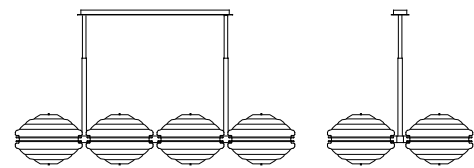

dimensioni _ dimensions
L 126x66 h. 80 _ ø 50"x 26" h. 32"

lampadine _ bulbs
8 - E14 / 8 - E12

correlati _ relateds
p. 311, 231

FATA MORGANA 215/S26-S38

DESIGNER
EDWARD VAN VLIET

: Lampada a sospensione in metallo con finitura bronzo antico e oro antico, diffusore in vetro intagliato.