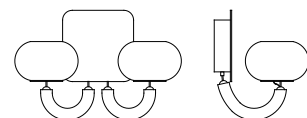

OFF 476/AP2

DESIGNER
ROBERTA VITADELLO
STEFANO TRAVERSO

: Lampada a parete in metallo cromato e vetro bianco con diffusori in vetro soffiato satinato. Disponibile in varianti dimensionali e cromatiche.

: *Wall lamp in chrome metal finish and white glass with blown satin glass diffusers. Available in different dimensions and colours.*