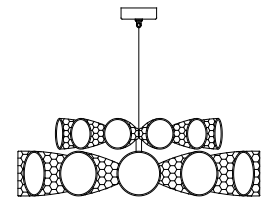

CHEERS

2400/12 - 2400/12+12

DESIGNER
STEFANO TRAVERSO

: Sospensione in vetro trasparente con dettagli in metallo cromato. Disponibile in varianti dimensionali e cromatiche.

: Pendant in glass with chrome metal finish. Available in different dimensions and colours.