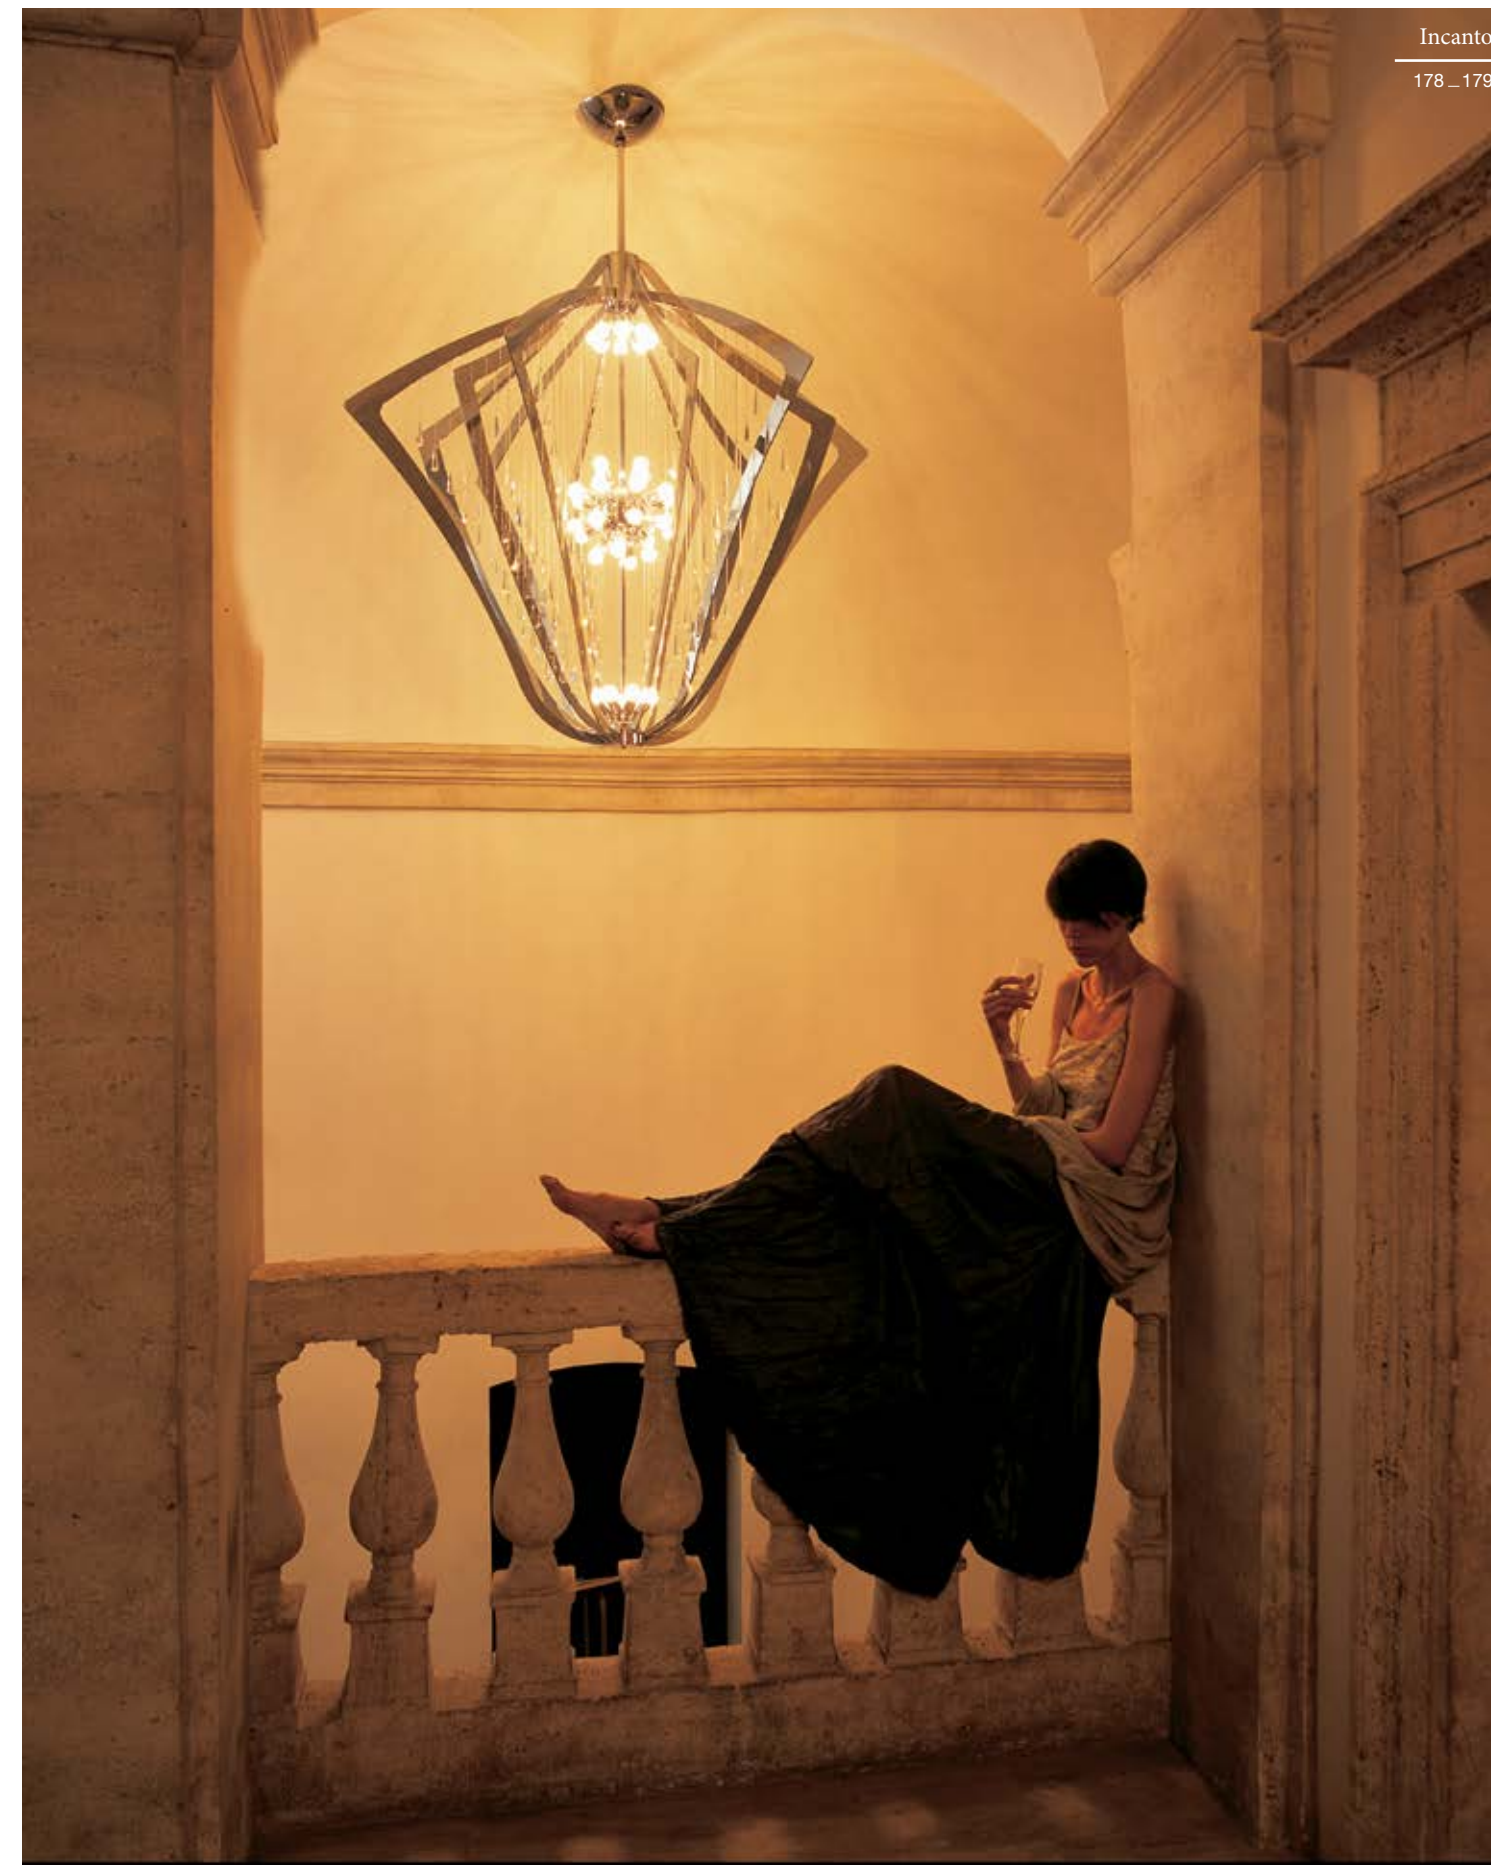

dimensioni _ dimensions
ø 150 h. 150 _ ø 59" h. 59"

lampadine _ bulbs
40 - E14 / 40 - E12

ODETTE ODILE 2360

DESIGNER
EDWARD VAN VLIET

: Lampada a sospensione modulare composta da elementi in vetro, metallo, cristallo, pelle e ceramica. Disponibile in varianti dimensionali e cromatiche.