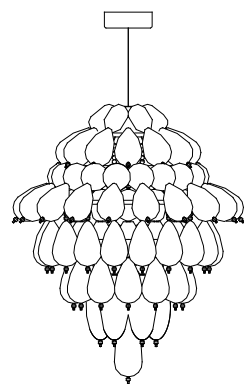

GRAPEFLUT 479/S

DESIGNER
ROBERTA VITADELLO
STEFANO TRAVERSO

: Lampada a sospensione in vetro soffiato e dettagli in Swarovski Elements con finitura metallo cromato. Disponibile in varianti dimensionali e cromatiche.

: Pendant in blown glass and Swarovski Elements details with chrome metal finish. Available in different dimensions and colours.

dimensioni _ dimensions
ø 60 h. 74 _ ø 24" h. 30"
lampadine _ bulbs
9 - G4