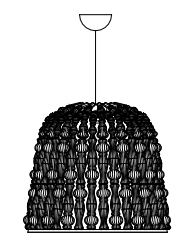

CROWNS

490/64 - 492/64

DESIGNER
MARCO PIVA

: Lampada a sospensione in metallo con finitura cromo composta da elementi in vetro soffiato. Disponibile in varianti dimensionali e cromatiche.

: Pendant with chrome metal structure and blown glass elements. Available in different dimensions and colours.