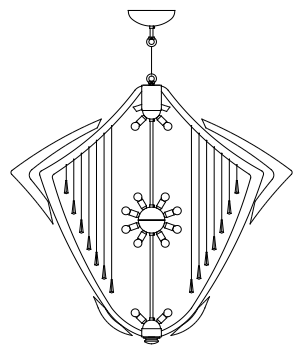

dimensioni _ dimensions
ø 150 h. 150 _ ø 59" h. 59"

lampadine _ bulbs
40 - E14 / 40 - E12

ODETTE ODILE 2360

DESIGNER
EDWARD VAN VLIET

: Lampada a sospensione modulare composta da elementi in vetro, metallo, cristallo, pelle e ceramica. Disponibile in varianti dimensionali e cromatiche.