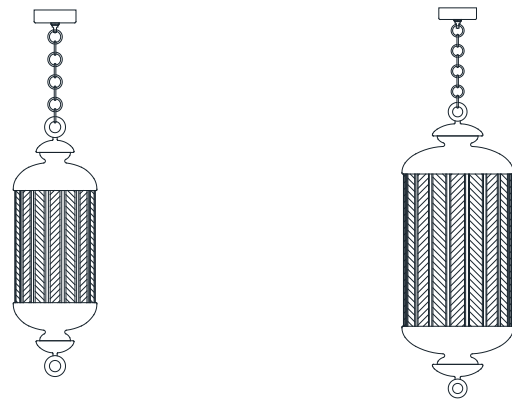

FATA MORGANA 215/S26-S38

DESIGNER
EDWARD VAN VLIET

: Lampada a sospensione in metallo con finitura bronzo antico e oro antico, diffusore in vetro intagliato.

: Pendant in metal with antique burnished and antique gold finish and carved glass diffuser.

dimensioni _ dimensions
ø 26 h. 81 _ ø 11" h. 32"

lampadine _ bulbs
28w - LED - 1930 Lumen

dimensioni _ dimensions
ø 38 h. 102 _ ø 15" h. 41"

lampadine _ bulbs
39w - LED - 2370 Lumen

3000K standard, alternative disponibili a richiesta.
3000K standard, other options available on request.

correlati _ relateds
p. 313, 233