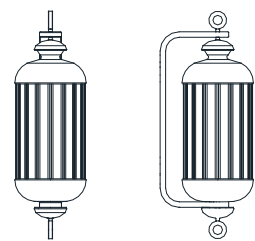

parete _ wall

FATA MORGANA 215/AP

DESIGNER
EDWARD VAN VLIET

: Lampada a parete in metallo con finitura oro antico e vetro intagliato. Disponibile in varianti cromatiche.

: Wall lamp in metal with antique gold finish and carved glass. Available in different colours.