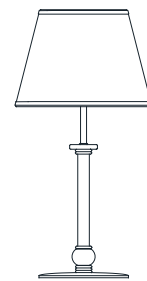

dimensioni _ dimensions
ø 25 h. 45 _ ø 9" h. 18"
lampadine _ bulbs
1 - E27 / 1 - E26

dimensioni _ dimensions
ø 30 h. 58 _ ø 12" h. 23"
lampadine _ bulbs
1 - E27 / 1 - E26

PERLA 7020/P

DESIGNER
ITALAMP STUDIO