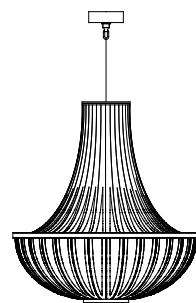

SOON

2318/70

DESIGNER
ROBERTA VITADELLO
STEFANO TRAVERSO

: Lampada a sospensione in pvc colorato e metallo con finitura verniciato bianco, dettagli in Swarovski Elements. Disponibile in varianti dimensionali e cromatiche.

: Pendant in coloured pvc and white metal finish, Swarovski Elements details. Available in different dimensions and colours.

dimensioni _ dimensions
ø 70 h. 73 _ ø 28" h. 27"
lampadine _ bulbs
8 - G9

UL_{US,Adj.} CE IP20 A++ > E C > E

correlati _ relateds
p. 241