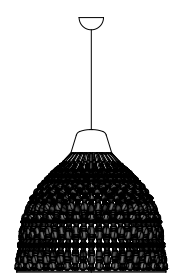

CROWNS

490/64 - 492/64

DESIGNER
MARCO PIVA

: Lampada a sospensione in metallo con finitura cromo composta da elementi in vetro soffiato. Disponibile in varianti dimensionali e cromatiche.

: Pendant with chrome metal structure and blown glass elements. Available in different dimensions and colours.