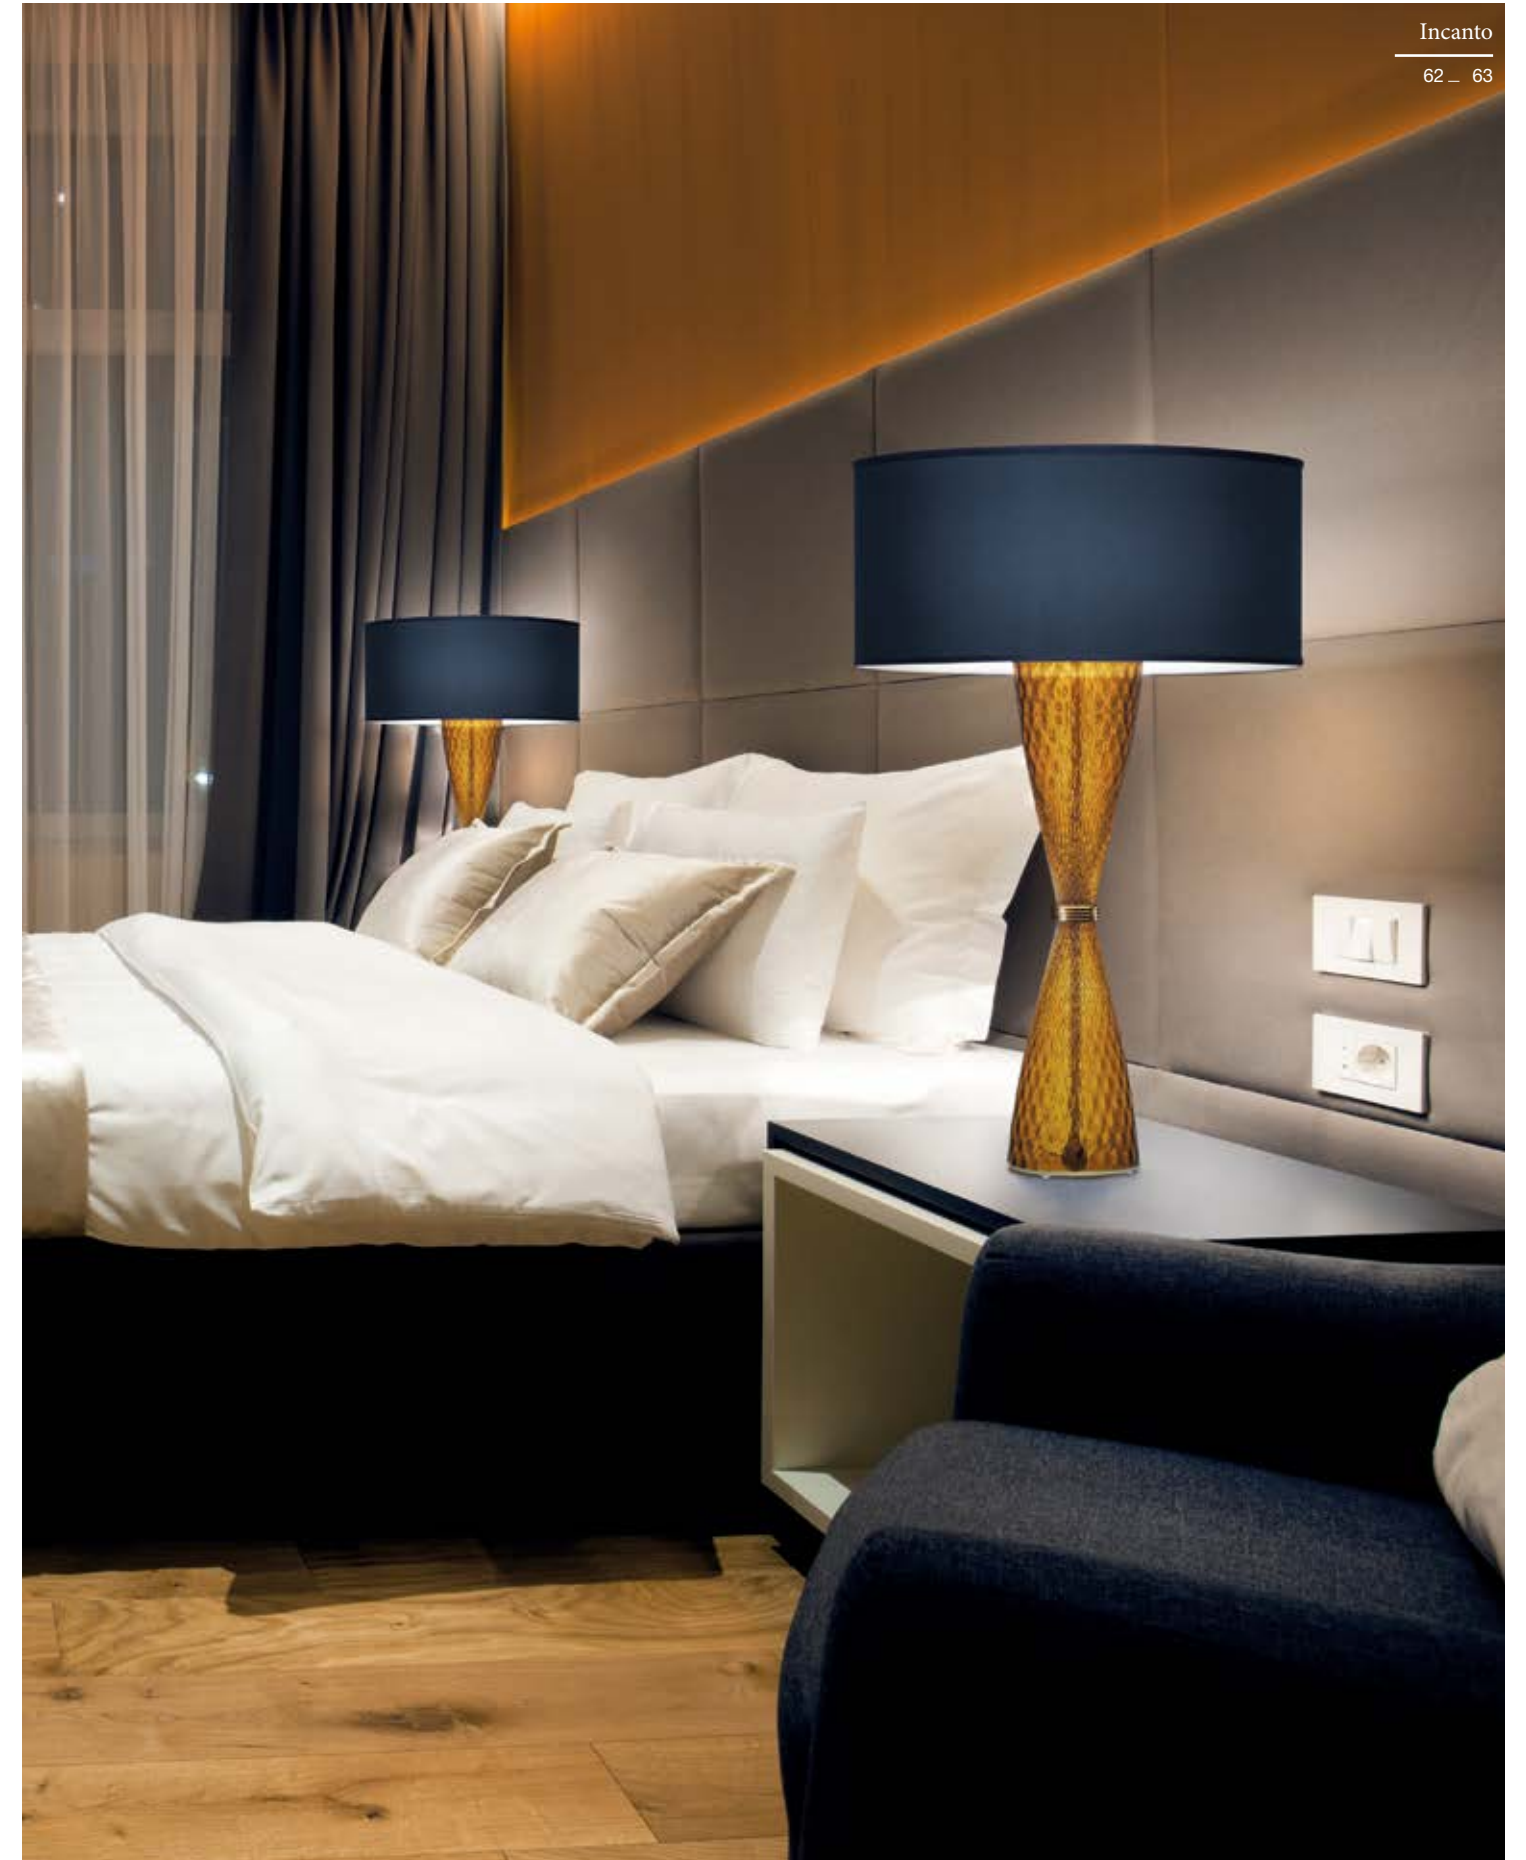

dimensioni _dimensions
ø 44 h. 70 _ ø 17" h. 28"

lampadine _bulbs
1 - E27 / 1 - E26

correlati _related
p. 193, 235