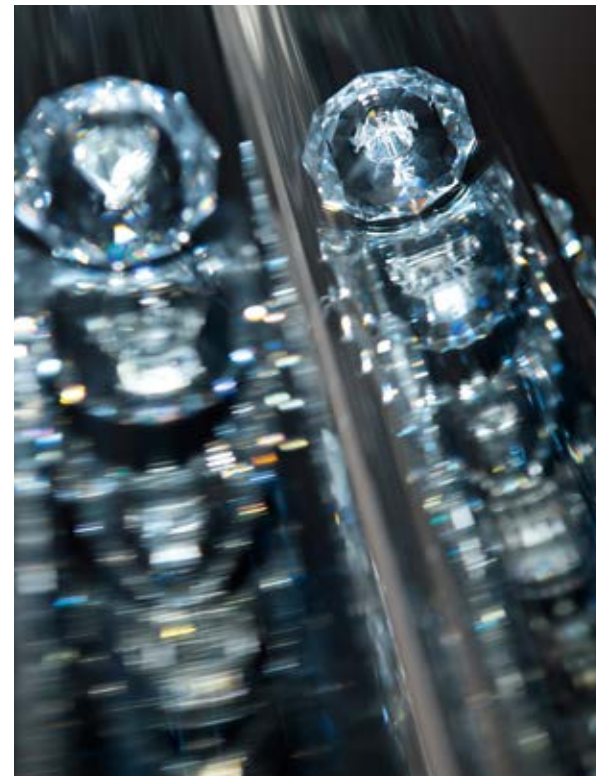

AMALIA T1700/S

DESIGNER
A. VORONTSOVA
F. BAIER
G. CHERVATIN
V. PALARIT

: Lampada a sospensione dotata di meccanismo cinetico visibile nel rosone a soffitto, elementi tubolari in vetro con verniciatura fotosensibile e cristalli Swarovski Elements.

: Suspension with kinetic mechanism in the ceiling rosette, tubular glasses with a photosensitive paint and Swarovski Elements crystals.