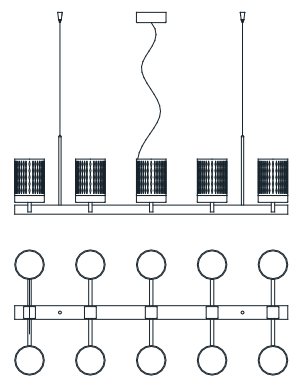

QUARZO 725/L10

DESIGNER
STUDIO MAMO

: Lampada a sospensione in metallo con finitura cromo e oro chiaro e diffusori in cristallo intagliato. Disponibile in varianti dimensionali e cromatiche.

: Chandelier in chrome and light gold metal structure with carved crystal diffusers. Available in different dimensions and colours.

dimensioni _ dimensions
L120x55 h.35 _ W 47x22" h.14"

lampadine _ bulbs
65w - LED - 6000 Lumen

3000K standard, alternative disponibili a richiesta.
3000K standard, other options available on request.

correlati _ related
p. 107, 217