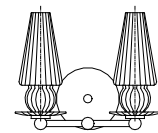

dimensioni _ dimensions
L 22 h. 20 sp. 13 _ W 4" h. 8" d. 6"

lampadine _ bulbs
2 - G9