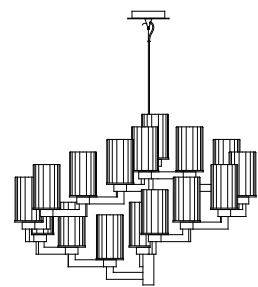

ARTU' 746/100

DESIGNER
R. VITADELLO, S. TRAVERSO

: Sospensione in metallo con finitura oro nichel e diffusori in vetro acidato. Disponibile in varianti cromatiche.

: Chandelier in gold nickel metal finish with satin-glass diffusers. Available in different colours.

dimensioni _ dimensions
ø 97x85 h. 57 _ ø 38"x 33" h. 23"

lampadine _ bulbs
32 - G9