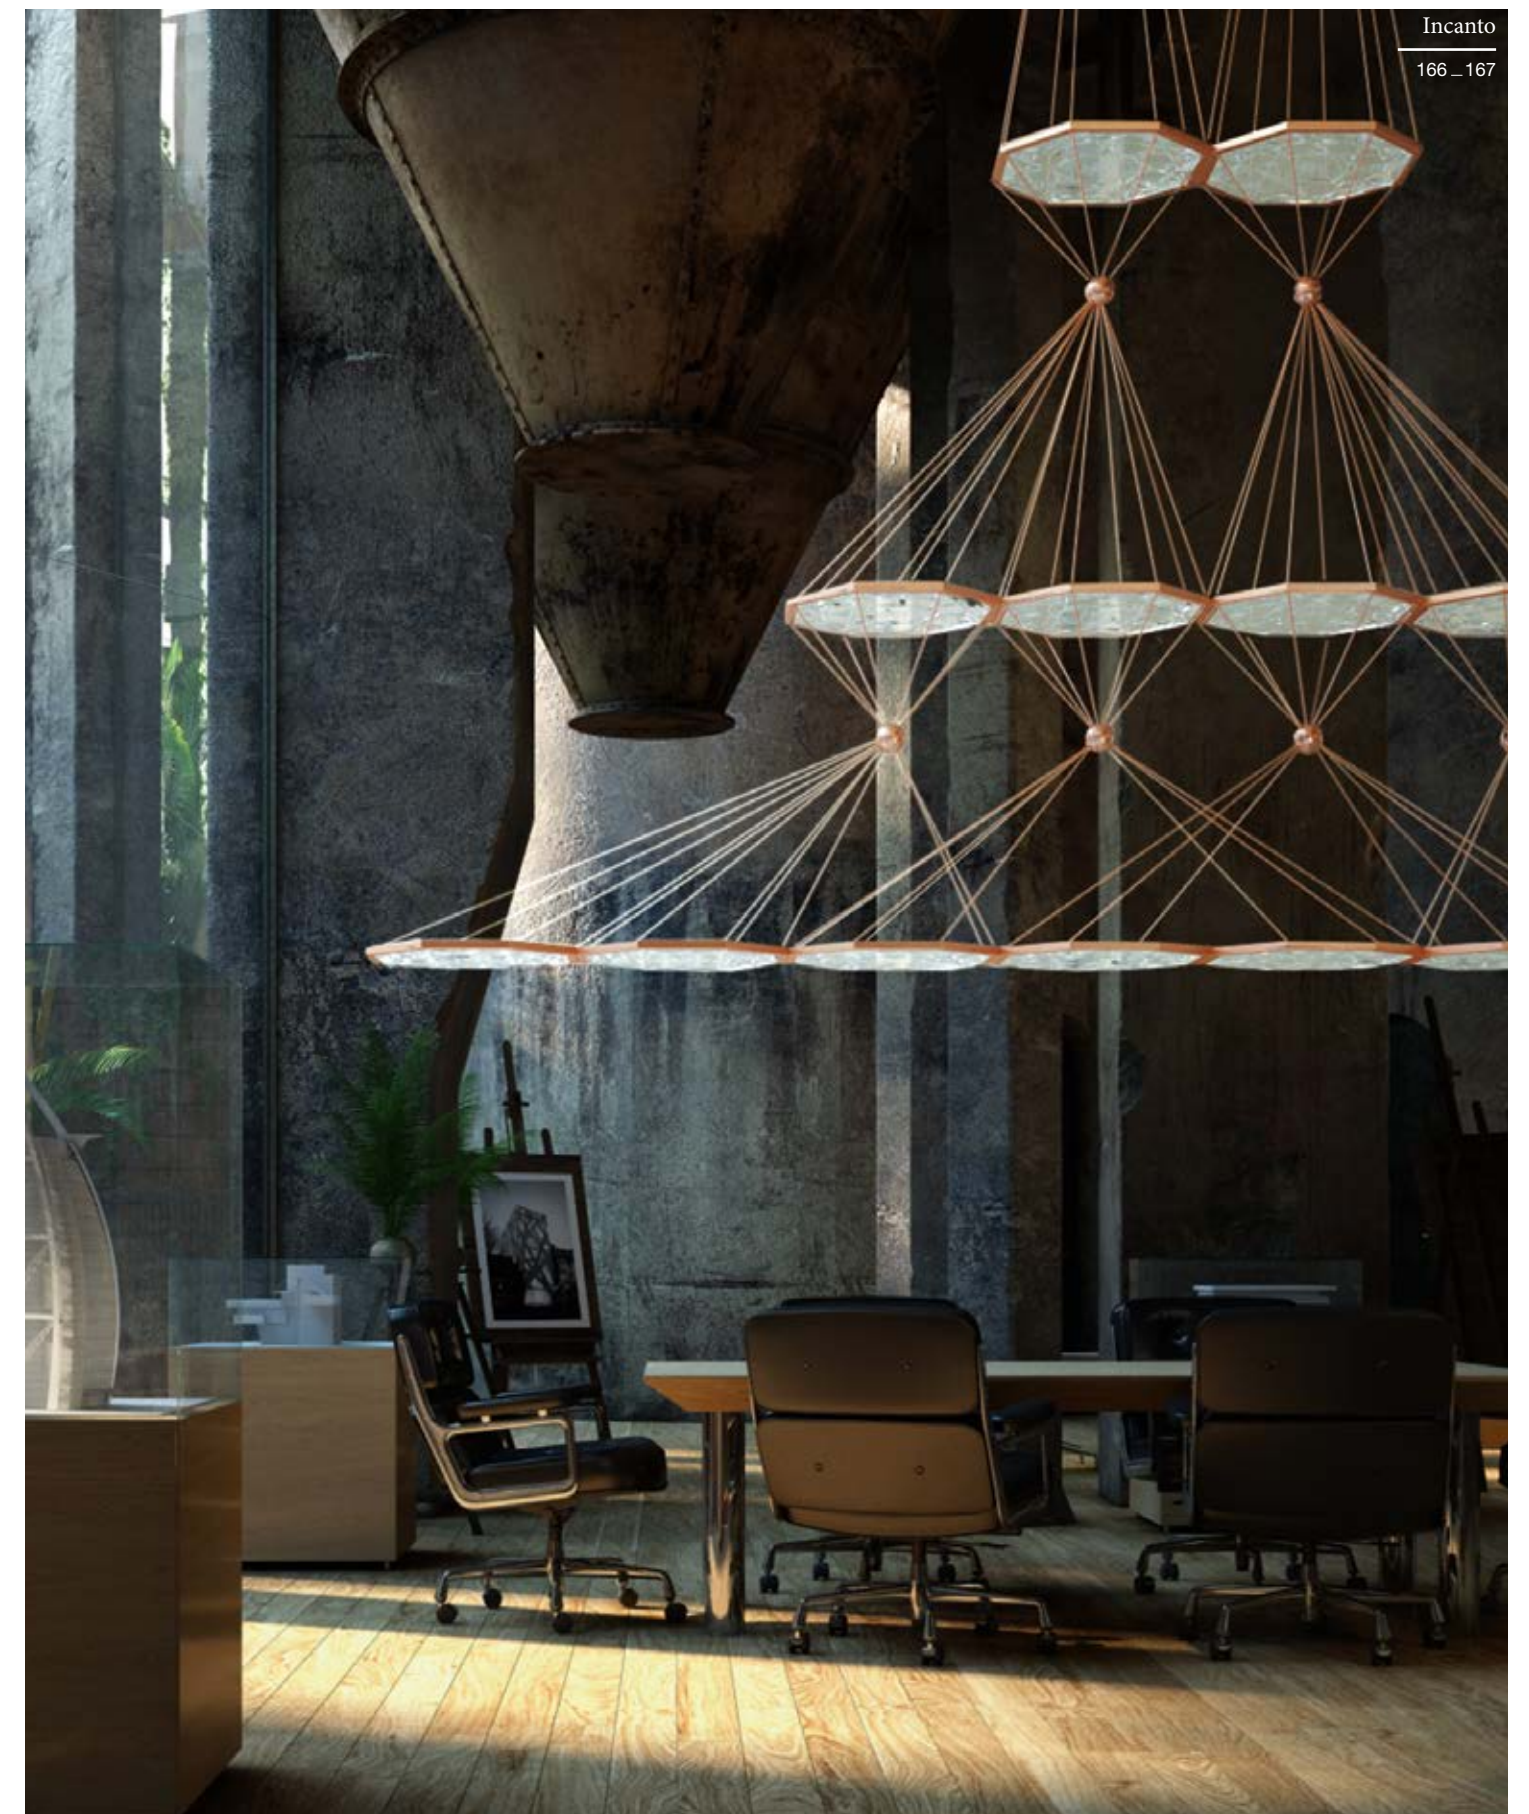

ZEUS 990

DESIGNER
IVAN PARADINOVIC

: Lampada a sospensione in metallo con finitura bronzo antico e diffusori in cristallo intagliato. Disponibile in varianti dimensionali.

: Pendant in metal with antique bronze finish and carved crystal diffuser. Available in different dimensions.

dimensioni _ dimensions
a richiesta - on request

lampadine _ bulbs
LED

3000K standard, alternative disponibili a richiesta.
3000K standard, other options available on request.