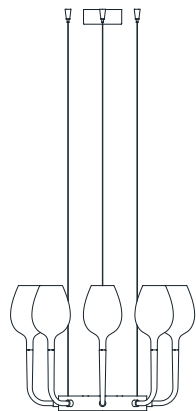

ROSE' 3050/8

DESIGNER
DANILO DE ROSSI

: Lampada a sospensione in metallo con finitura
canna di fucile e diffusori in vetro soffiato verde chiaro
e viola. Disponibile in varianti cromatiche.

: Chandelier in metal with iron grey finish and light
green and violet blown glass diffusers. Available in
different colours.

dimensioni _ dimensions
ø 63 h. 43 _ ø 25" h. 17"

lampadine _ bulbs
33W LED - 3700 Lumen

3000K standard, alternativa disponibile a richiesta.
3000K standard, other options available on request.