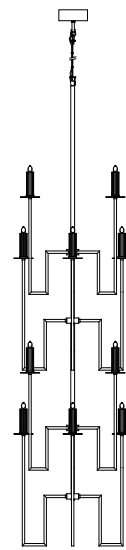

SPIDER T10/8-16

DESIGNER
CARLO COLOMBO

: Lampada a sospensione in metallo con finitura cromo e diffusori in vetro satinato. Disponibile in in varianti dimensionali.

: Pendant in metal with chrome finish and satin glass diffusers. Available in different dimensions.

dimensioni _dimensions
ø 56 h. 140 _ø 22" h. 55"
lampadine _bulbs
8 - G9

dimensioni _dimensions
ø 56 h. 210 _ø 22" h. 83"
lampadine _bulbs
16 - G9

CE IP20 A+++>A C>E

correlati _related
p. 79