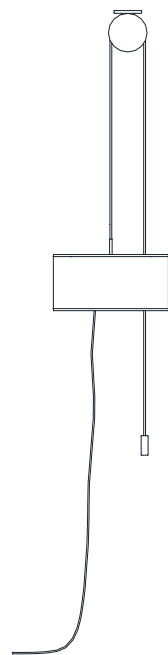

LILY

3061/S

DESIGNER
CABERLON CAROPPI
ARCHITETTI ASSOCIATI

: Lampada a sospensione in metallo con finitura oro chiaro e diffusore in tessuto avorio. Disponibile in varianti cromatiche.

: Pendant in metal with light gold finish and ivory fabric diffuser. Available in different colours.

dimensioni _dimensions
ø 50 h. 280 _ ø 20" h. 110"

lampadine _bulbs
3 - E27 / 3 - E26