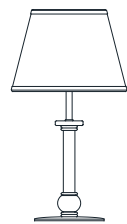

dimensioni _ dimensions
ø 25 h. 45 _ ø 9" h. 18"
lampadine _ bulbs
1 - E27 / 1 - E26

dimensioni _ dimensions
ø 30 h. 58 _ ø 12" h. 23"
lampadine _ bulbs
1 - E27 / 1 - E26

PERLA 7020/P

DESIGNER
ITALAMP STUDIO