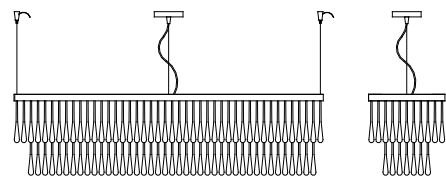

sospensioni _ suspensions

ALDO 2307/S

DESIGNER
ITALAMP STUDIO

: Lampada a sospensione in metallo con finitura nickel e gocce in vetro trasparente. Disponibile in varianti dimensionali.

: *Pendants in metal with nickel plated finish and transparent glass drops. Available in different dimensions.*

dimensioni _ dimensions
L 120x30 h. 30 _ ø 47"x12" h. 12"
lampadine _ bulbs
6 - G9

CE IP20 A++>A C>E