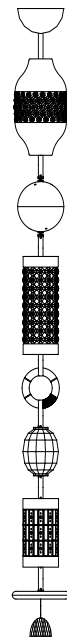

Comp. H

ODETTE ODILE 2360

DESIGNER
EDWARD VAN VLIET

: Lampada a sospensione modulare composta da elementi in vetro, metallo, cristallo, pelle e ceramica. Disponibile in varianti dimensionali e cromatiche.

: Pendant made of glass, metal, crystal, leather and ceramic elements. Available in different dimensions and colours.

Comp. H