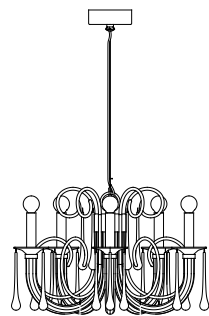

FLORA

543/5

DESIGNER
ITALAMP STUDIO

: Sospensione in vetro nero con dettagli in metallo
finitura canna di fucile e gocce di vetro nero. Disponibile
in varianti dimensionali e cromatiche.

: Chandelier in black ruled glass with iron grey
metal finish and black glass drops. Available in different
dimensions and colours.

dimensioni _ dimensions
ø 58 h. 35 _ ø 23" h. 14"

lampadine _ bulbs
5 - E14 / 5 - E12