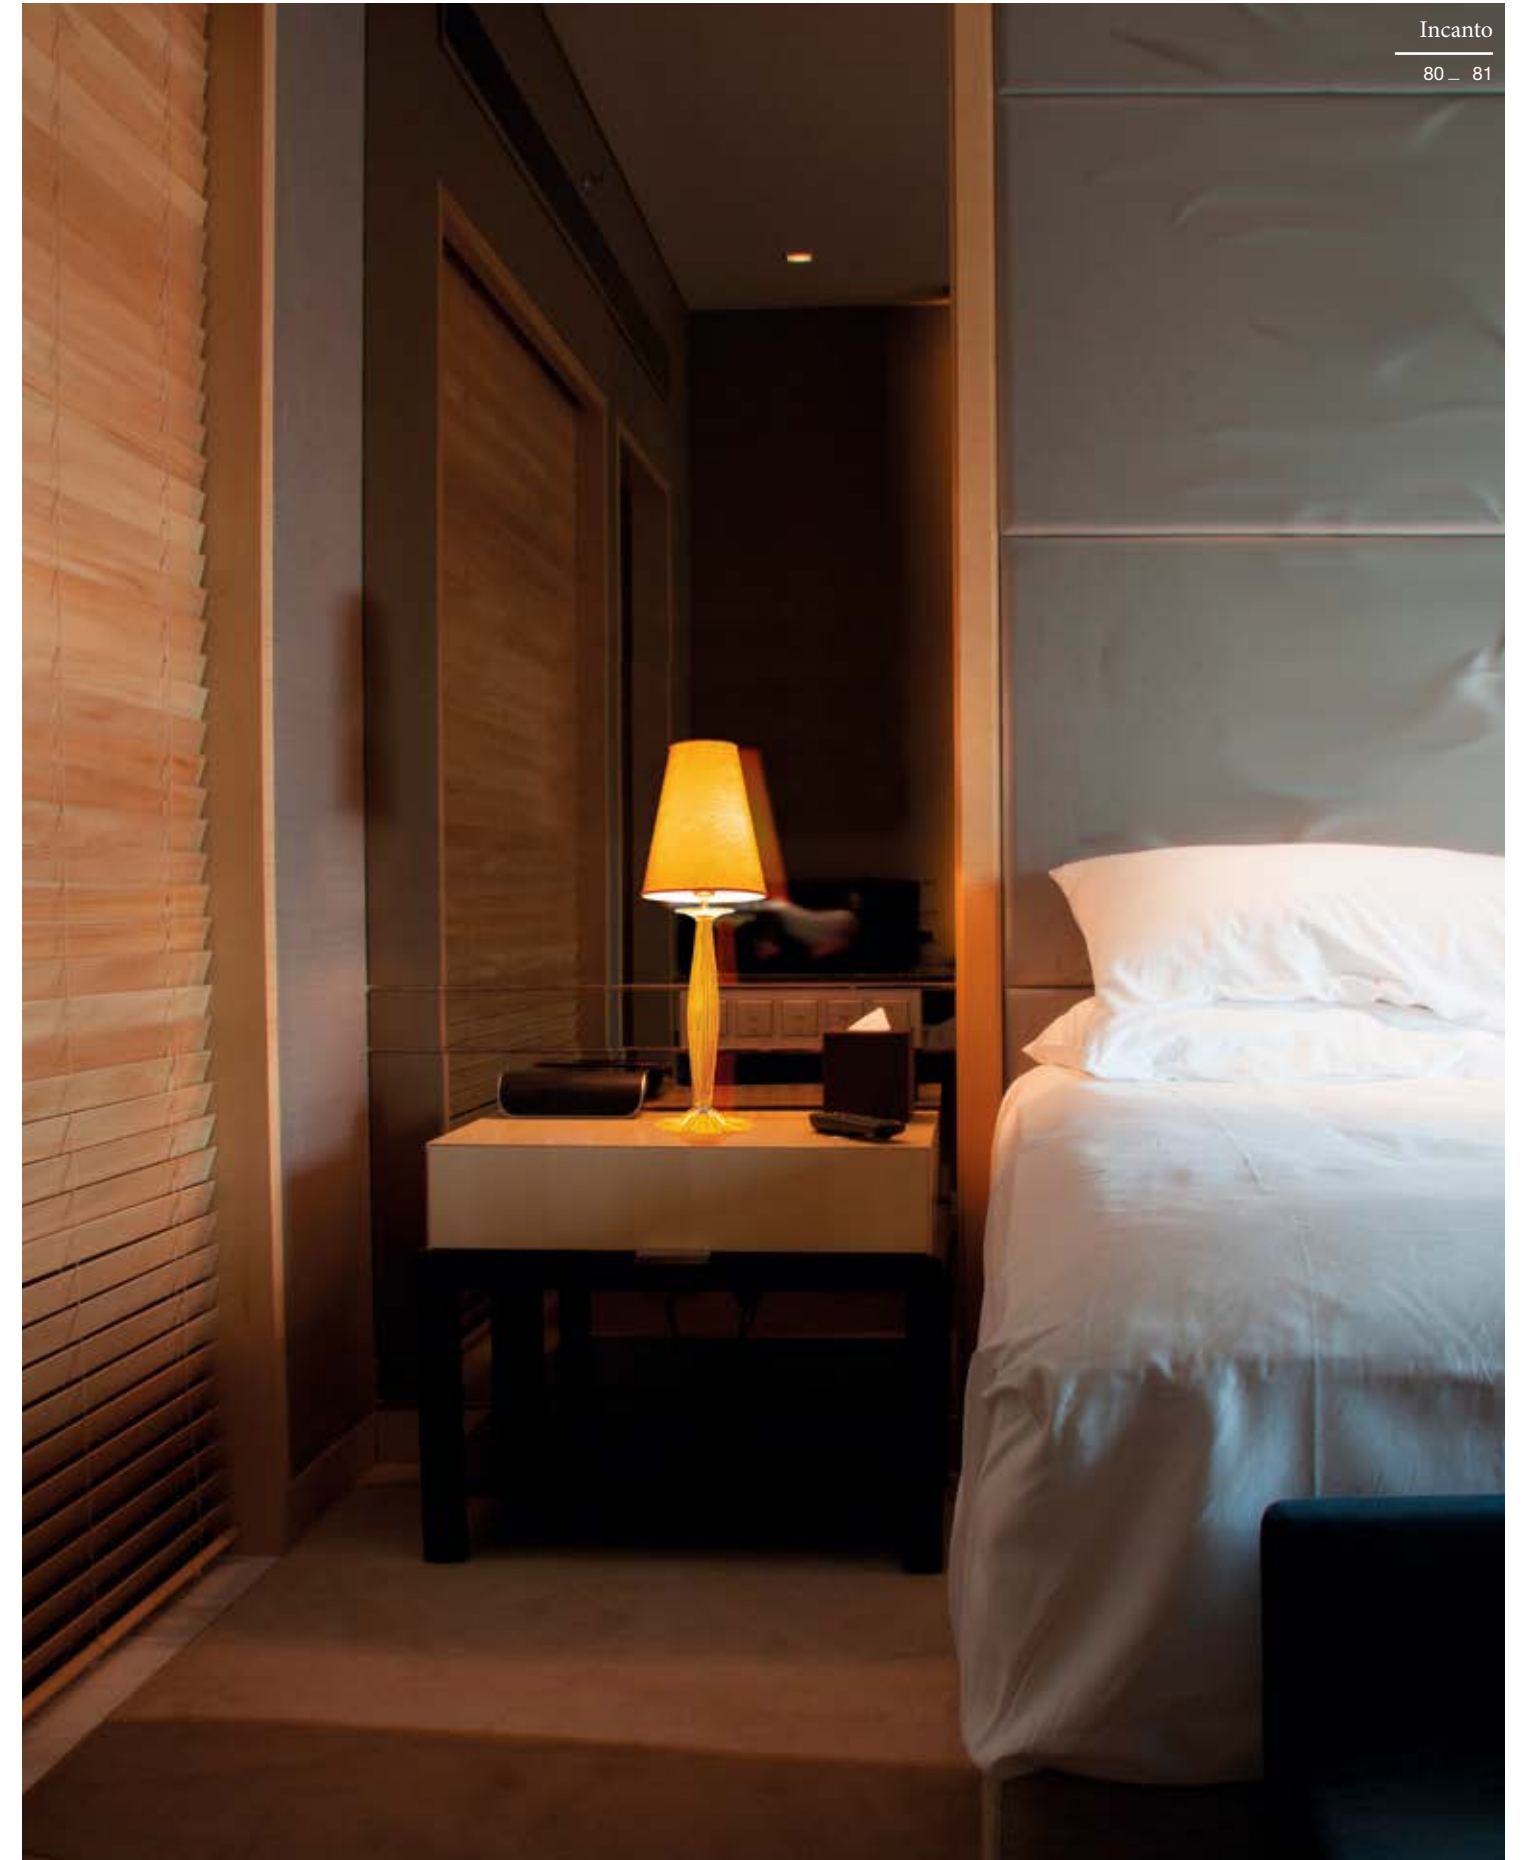

dimensioni _dimensions
ø 14 h. 40 _ø 6" h. 16"
lampadine _bulbs
1 - E14 / 1 - E12

dimensioni _dimensions
ø 20 h. 64 _ø 8" h. 26"
lampadine _bulbs
1 - E27 / 1 - E26