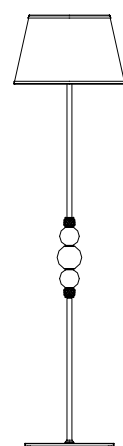

ALFREDO 2393/P

DESIGNER
ITALAMP STUDIO

: Lampada da terra in metallo, finitura oro satinato con particolari in cristallo teak e diffusore in tessuto nero. Disponibile in varianti cromatiche.

: *Table lamp in metal with satin gold finish, teak crystal details and black fabric shade. Available in different colours.*