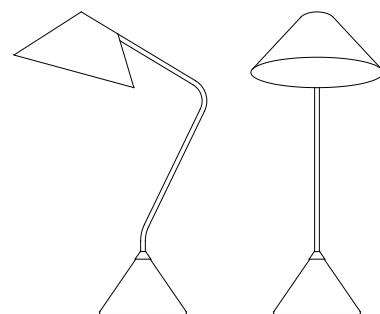

FLAMINGO 795/PC

DESIGNER
STEFANO TRAVERSO

: Lampada da terra in metallo con finitura verde scuro, diffusore in metacrilato e base in cemento. Disponibile in varianti cromatiche.

: Floor lamp in metal with dark green finish methacrylate diffuser and concrete base. Available in different colours.

dimensioni _ dimensions
ø 70x100 h. 174 _ ø 28"x39" h. 69"

lampadine _ bulbs
4 - E27 / 4 - E26