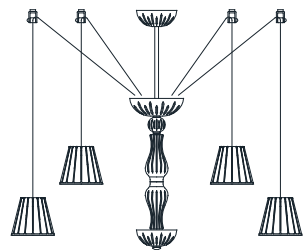

ADRIA

727/8+4

DESIGNER
NAVA + NAVA DESIGN STUDIO

: Lampada a sospensione in cristallo intagliato nero o trasparente con dettagli in metallo finitura cromo. Disponibile in varianti cromatiche.

: Chandelier in black or transparent carved crystal with chrome metal finish. Available in different colours.

dimensioni _ dimensions
ø 110 h. 90 _ ø 43" h. 35"

lampadine _ bulbs
12 - G4