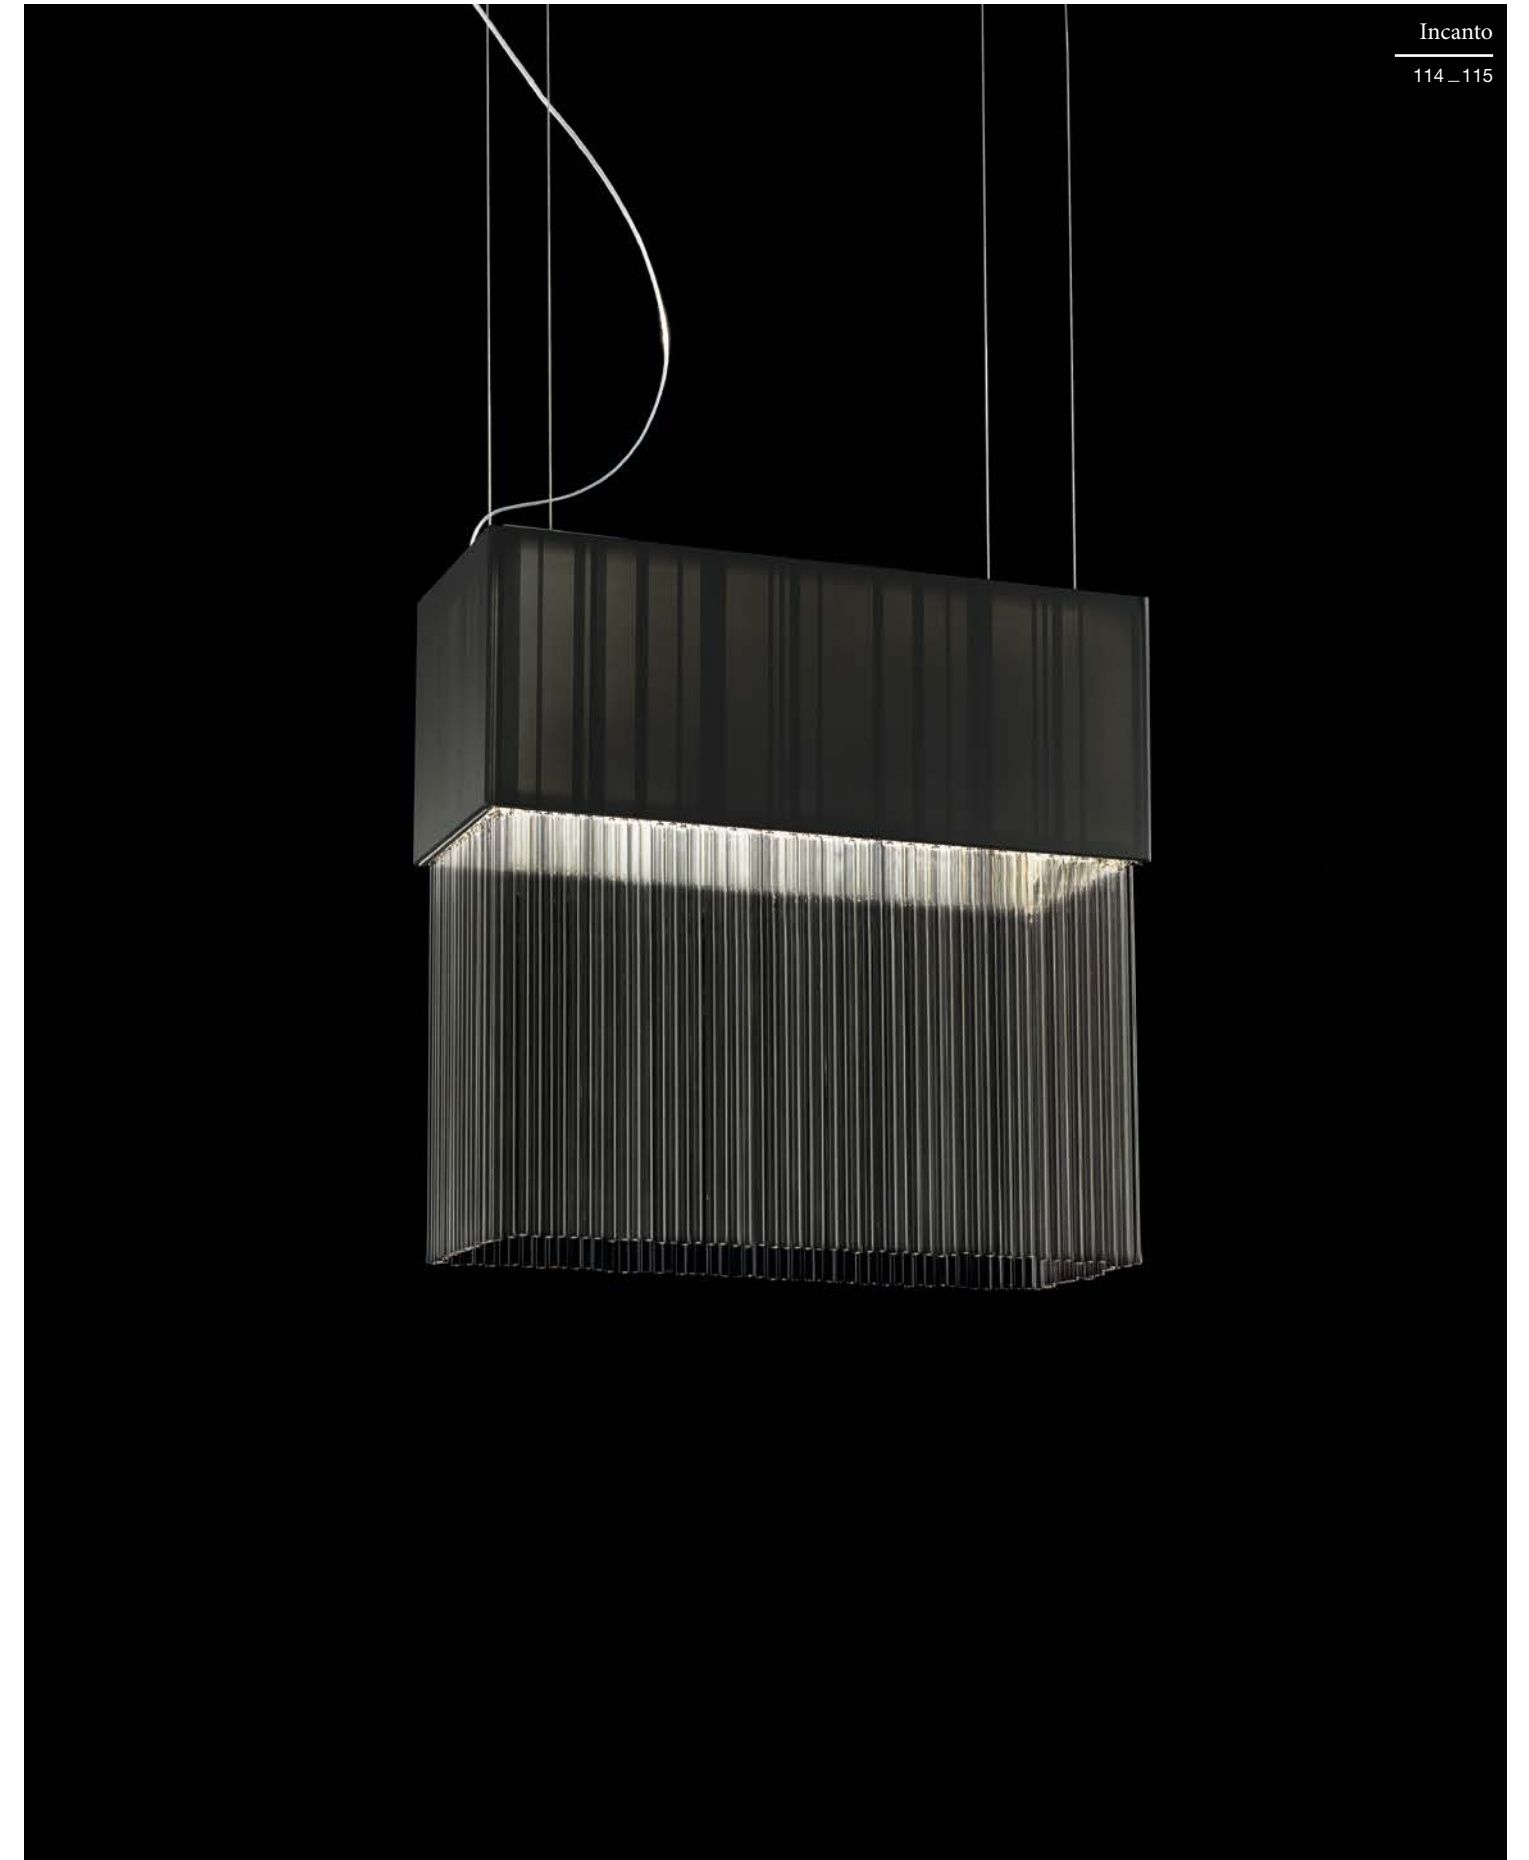

: Lampada a sospensione con diffusore in vetro serigrafato nero e pendenti decorativi in vetro fumè.

: Pendant with black screen printed glass diffuser and fumè decorative glass pendants.

dimensioni _ dimensions
ø 50x20 h. 50 _ ø 20"x8" h. 8"

lampadine _ bulbs
27w - LED - 1570 Lumen

3000K standard, alternativa disponibile a richiesta.
3000K standard, other options available on request.

RITMICO 302/40

DESIGNER
STUDIO MAMO

: Lampada a sospensione in metallo con finitura oro chiaro e diffusore in cristallo intagliato. Disponibile in varianti cromatiche.

: Pendant in metal with light gold finish and carved crystal diffuser. Available in different colours.

dimensioni _ dimensions
ø 42 h.75 _ ø 16" h. 29"

lampadine _ bulbs
31W LED - 1800 Lumen

3000K standard, alternativa disponibile a richiesta.
3000K standard, other options available on request.

dimensioni _ dimensions
ø 42 h.75 _ ø 16" h. 29"

lampadine _ bulbs
31W LED - 1800 Lumen

3000K standard, alternativa disponibile a richiesta.
3000K standard, other options available on request.

LUNATICA 726/S