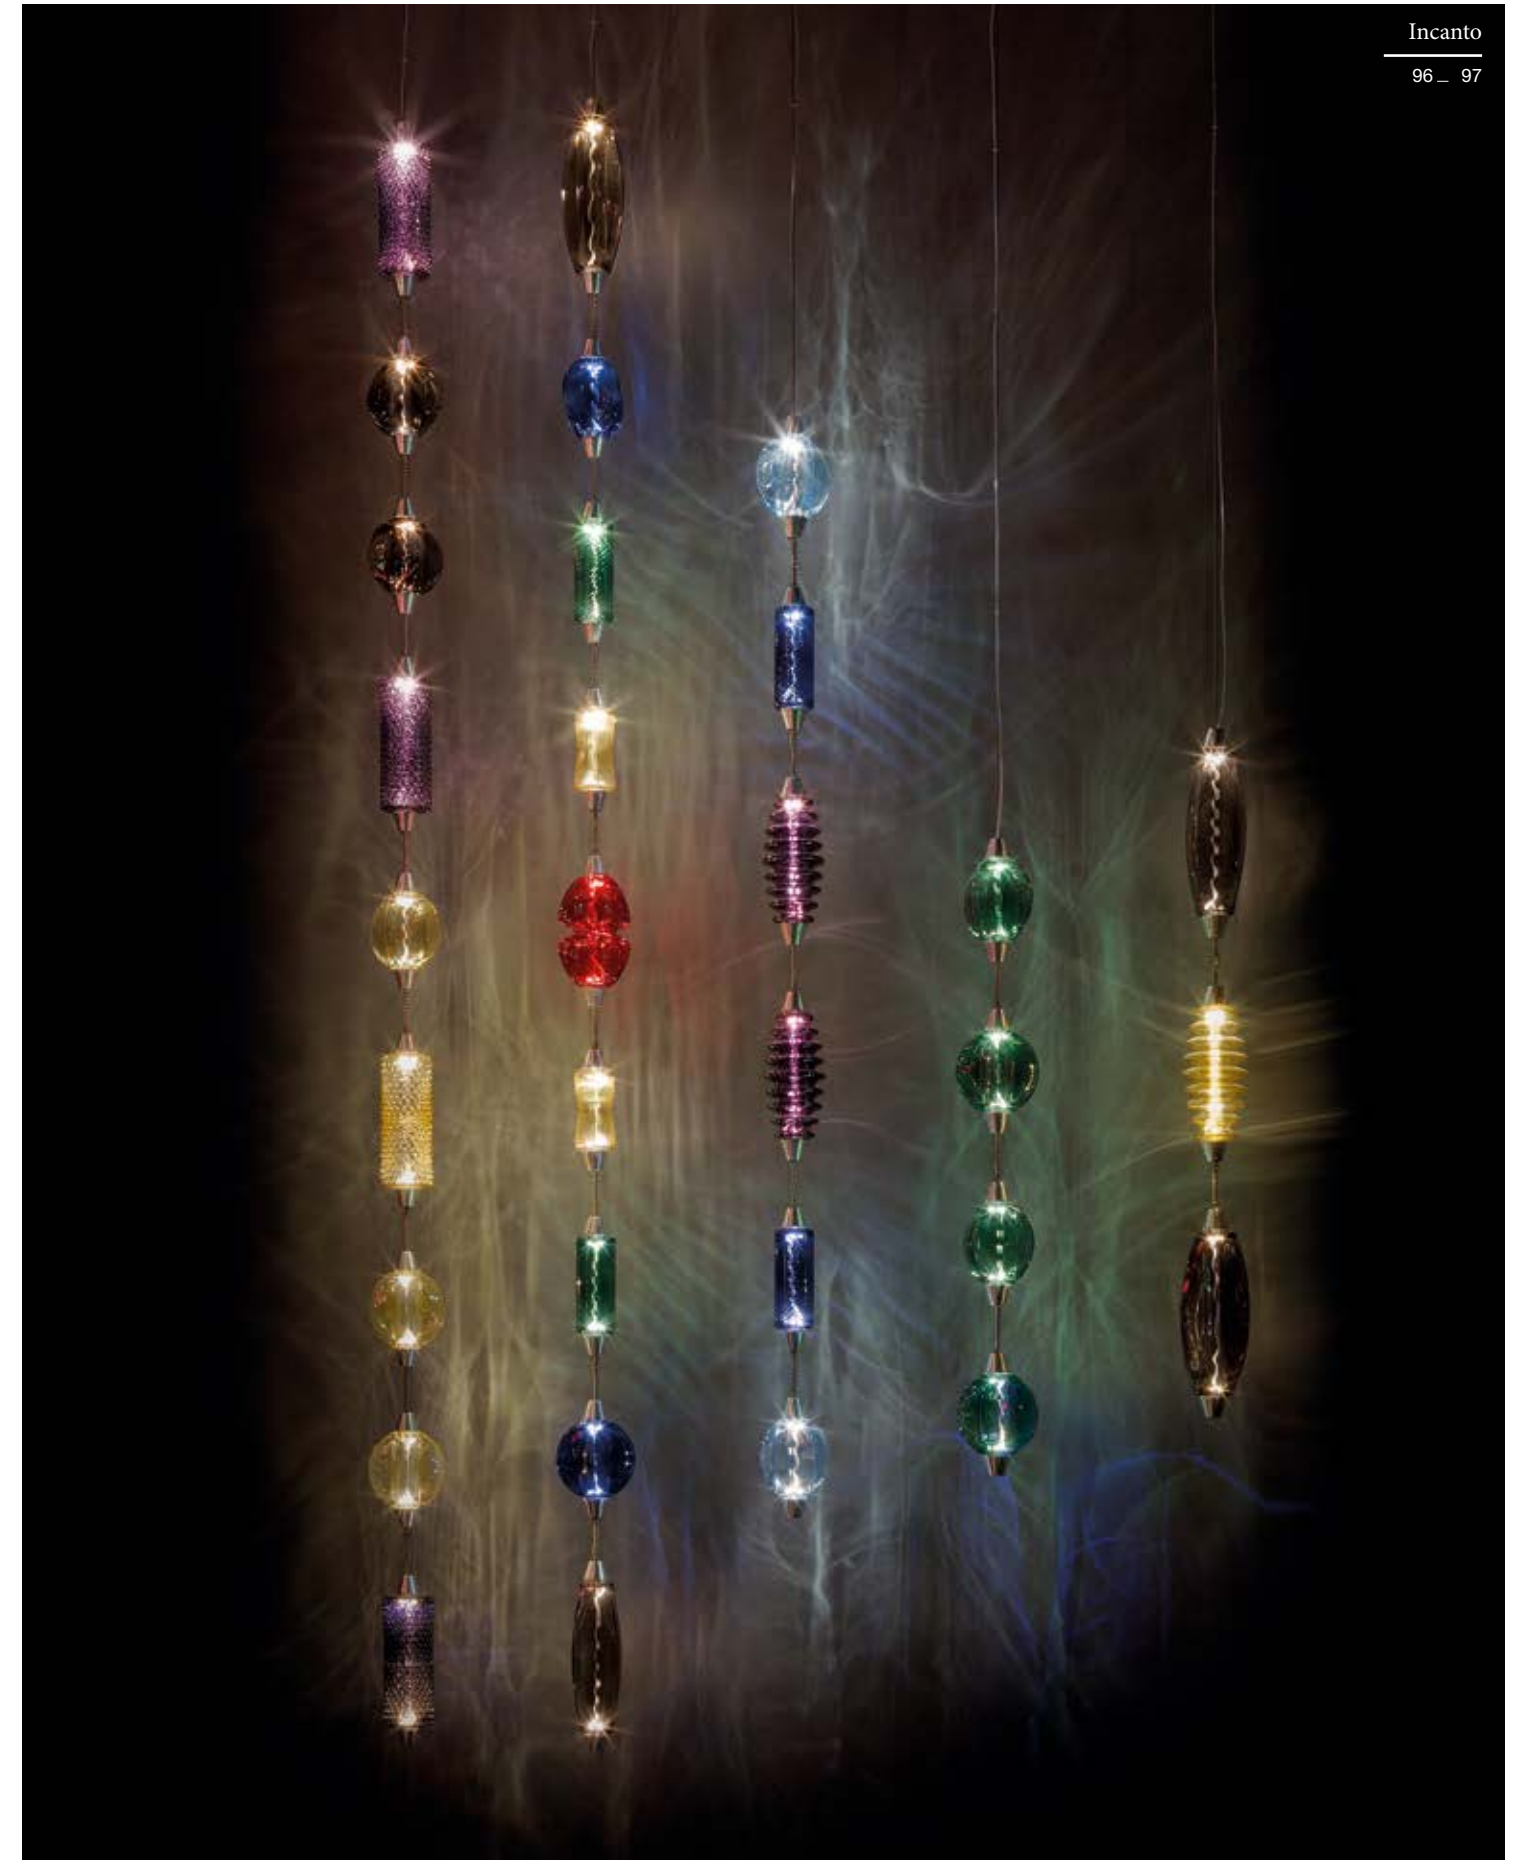

Comp. C
dimensioni _ dimensions
ø15 h.220 _ ø 6" h.87"
lampadine _ bulbs
36W LED - 4200 Lumen

Comp. D
dimensioni _ dimensions
ø15 h.128 _ ø 6" h.50"
lampadine _ bulbs
24W LED - 2800 Lumen

Comp. E
dimensioni _ dimensions
ø14 h.130 _ ø 6" h.51"
lampadine _ bulbs
18W LED - 2100 Lumen