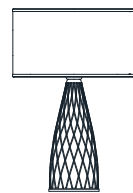

dimensioni _dimensions
ø 27 h. 40 _ ø 11" h. 16"
lampadine _bulbs
1 - E27 / 1 - E26

correlati _related
p. 193, 235

CHEERS 2400/LP

DESIGNER
STEFANO TRAVERSO

: Lampada da tavolo in vetro ottanio con diffusore in tessuto nocciola. Disponibile in varianti dimensionali e cromatiche.