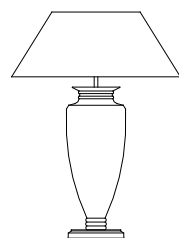

AMBROSIA

8310/LT

DESIGNER
ITALAMP STUDIO

: Lampada da tavolo in vetro soffiato con base in metallo, finitura nichel e diffusore in tessuto nero.

: Table lamp in blown glass with metal base in nickel finish. Black fabric shade.