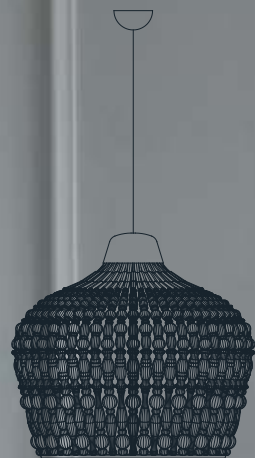

dimensioni _ dimensions
ø 110 h. 105 _ ø 44" h. 41"

lampadine _ bulbs
63w - LED - 8140 Lumen

3000K standard, alternativa disponibile a richiesta.
3000K standard, other options available on request.

correlati _ relateds
p. 317, 223