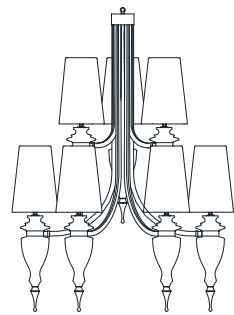

MAJESTIC T410/6+3

DESIGNER
ALESSANDRO LA SPADA

: Sospensione in metallo con finitura oro, elementi decorativi in vetro soffiato e diffusori in tessuto grigio. Disponibile in varianti dimensionali e cromatiche.

: Chandelier in metal with gold finish, decorative blown glass elements and grey fabric shade. Available in different dimensios and colours.

dimensioni _ dimensions
ø 120 h. 160 _ ø 47" h. 63"

lampadine _ bulbs
9 - E27 / 9 - E26