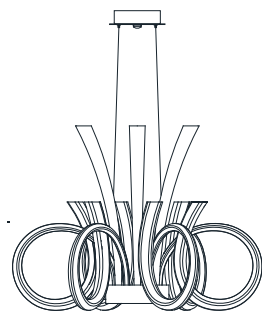

PULSA

439/6+6

DESIGNER
DANILO DE ROSSI

: Lampada a sospensione in metallo con finitura canna di fucile e vetro soffiato rigato tortora. Disponibile in varianti cromatiche.

: Chandelier in dove blown ruled glass and metal structure with iron grey finish. Available in different colours

dimensioni _ dimensions
ø 95 h. 70 _ ø 37" h. 27"

lampadine _ bulbs
46w LED - 4300 Lumen

3000K standard, alternative disponibili a richiesta.
3000K standard, other options available on request.