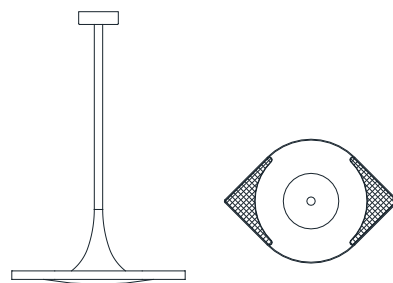

LUNATICA 726/S

DESIGNER
STUDIO MAMO

: Lampada a sospensione in metallo con finitura oro chiaro e particolari in cristallo intagliato, diffusore in vetro opalino. Disponibile in varianti cromatiche.

: Pendant in metal with clear gold finish and white opal diffuser with carved crystal accents. Available in different colours.

dimensioni _ dimensions
ø 60x44 h.80 _ ø 24"x17" h. 31"

lampadine _ bulbs
15W LED - 1000 Lumen

3000K standard, alternativa disponibile a richiesta.
3000K standard, other options available on request.