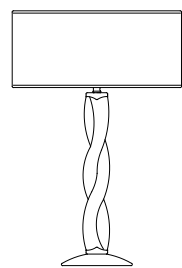

8023/LG

DESIGNER
ROBERTA VITADELLO

: Lampada da tavolo in cristallo, dettagli in metallo con finitura nichel e diffusore in tessuto a rete nero.

: *Table lamp in crystal with metal details in nickel finish. Black net fabric shade*

dimensioni _ dimensions
ø 44 h. 65 _ ø 18" h. 26"

lampadine _ bulbs
1 - E27 / 1 - E26