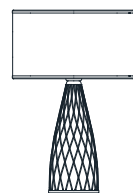

CHEERS 2400/LP

DESIGNER
STEFANO TRAVERSO

: Lampada da tavolo in vetro ottanio con diffusore in tessuto nocciola. Disponibile in varianti dimensionali e cromatiche.

: *Table lamp in teal glass with hazelnut fabric shade. Available in different dimensions and colours.*

dimensioni _dimensions
ø 27 h. 40 _ ø 11" h. 16"

lampadine _bulbs
1 - E27 / 1 - E26