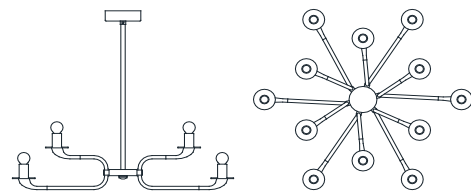

OLIMPO

2295/12

DESIGNER
STEFANO TRAVERSO
ROBERTA VITADELLO

: Lampada a sospensione in metallo con finitura rame spazzolato e nero opaco. Disponibile in varianti dimensionali e cromatiche.

: Chandelier in metal with brushed copper and matt black finish. Available in different dimensions and colours.

dimensioni _ dimensions
ø 80 h. 70 _ ø 31" h. 27"
lampadine _ bulbs
12 - E14 / 12 - E12

UL US CE IP20 A++ > E