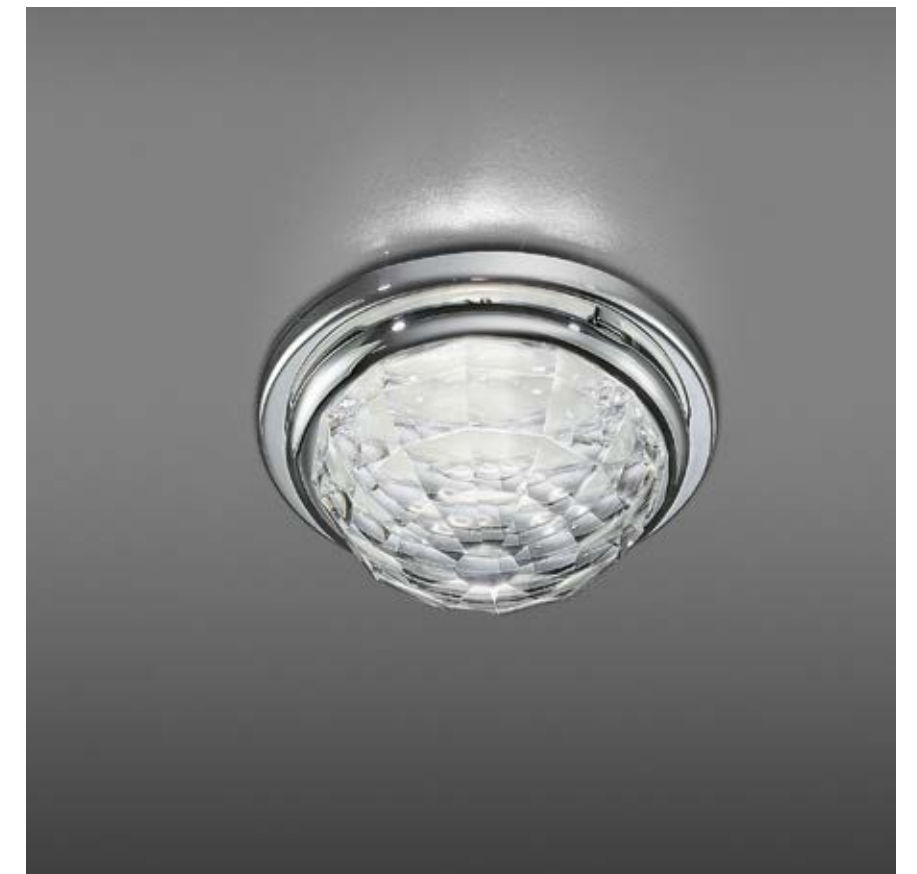

dimensioni *_ dimensions*
ø 8 h. 4+6 _ ø 3" h. 2+3"
Foro ø 7 _Hole ø 3"

lampadine *_ bulbs*
1 - GU5,3