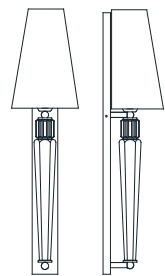

SPILLO 8057/AP

DESIGNER
ITALAMP STUDIO

: Lampada a parete in cristallo intagliato e metallo con finitura cromo, diffusore in tessuto blu. Disponibile in varianti cromatiche.

: Wall lamp in carved crystal and metal with chrome finish, blue fabric shade. Available in different colours.

dimensioni _ dimensions
L 19 h 76 sp. 16 _ W 7" h 30" sp. 6"

lampadine _ bulbs
1 - E27 / 1 - E26