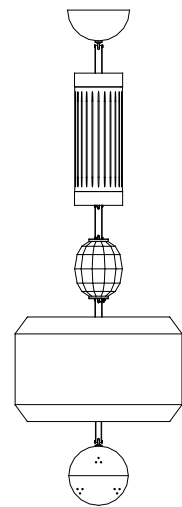

ODETTE ODILE 2360/COMP L

DESIGNER
EDWARD VAN VLIET

: Lampada a sospensione composta da elementi in vetro, metallo, pelle, cristallo e ceramica con diffusore in tessuto nero. Disponibile in varianti dimensionali e cromatiche.

: *Pendant made of glass, metal, crystal, leather and ceramic elements with black fabric shade. Available in dimensions and colours.*

dimensioni _ dimensions
ø 70 h. 210 _ ø 27" h. 83"

lampadine _ bulbs
87w - LED - 8600 Lumen

3000K standard, alternativa disponibile a richiesta.
3000K standard, other options available on request.