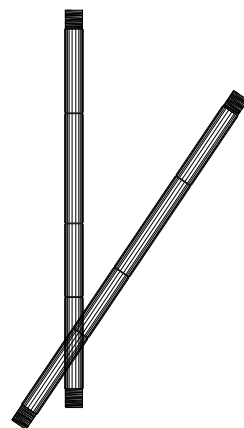

dimensioni _ dimensions
ø 10 h. 220 _ ø 4" h. 87"

lampadine _ bulbs
2 - GU5,3

465/FI	-344
3000/FI	-339
3001/FI	-340
3002/FI	-341
3003/22	-342
3006/FA - EXT	-333
3006/FE-EXT	-332
3009/FE - EXT	-338
3010/FE - EXT	-337
3011/FA - EXT	-335
3011/FE - EXT	-334
3020/FA	-343
3025/FA	-345
3025/FI	-346