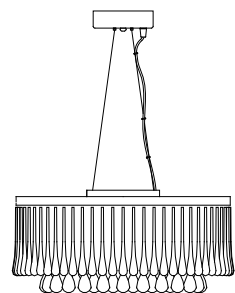

ALDA 718/S

DESIGNER
ITALAMP STUDIO

: Lampada a sospensione in metallo con finitura nickel e gocce in vetro trasparente. Disponibile in varianti dimensionali.

: Pendant with nickel metal finish and transparent glass drops. Available in different dimensions.

dimensioni _ dimensions
ø 50 h. 22 _ ø 20" h. 9"

lampadine _ bulbs
4 - G9