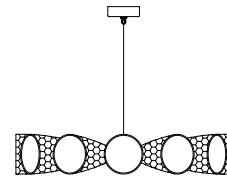

CHEERS

2400/12 - 2400/12+12

DESIGNER
STEFANO TRAVERSO

: Sospensione in vetro trasparente con dettagli in metallo cromato. Disponibile in varianti dimensionali e cromatiche.

: Pendant in glass with chrome metal finish. Available in different dimensions and colours.