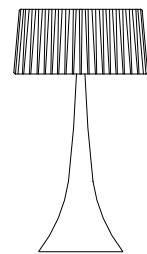

dimensioni _ dimensions
ø 25 h. 45 _ ø 9" h. 18"
lampadine _ bulbs
1 - E27 / 1 - E26

dimensioni _ dimensions
ø 30 h. 58 _ ø 12" h. 23"
lampadine _ bulbs
1 - E27 / 1 - E26

PERLA 7020/P

DESIGNER
ITALAMP STUDIO

dimensioni _dimensions
ø 40 *h. 170 _ ø16" h. 67"

lampadine _bulbs
1 - E27 / 1 - E26

correlati _related
p. 53, 55

CIGNO

8315/LP-LG

DESIGNER
ITALAMP STUDIO

: Lampada da tavolo in vetro soffiato con diffusore in tessuto beige.

: *Table lamp in blown glass with beige fabric shade.*

dimensioni *_dimensions*
ø 41 h. 45 _ ø 16" h. 18"
lampadine *_bulbs*
1 - E27 / 1 - E26

dimensioni *_dimensions*
ø 41 h. 75 _ ø 16" h. 30"
lampadine *_bulbs*
1 - E27 / 1 - E26