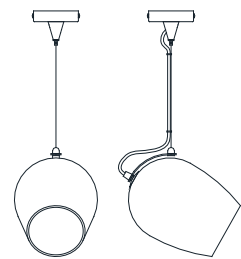

NUCE 4011/S

DESIGNER
DANILO DE ROSSI

: Lampada a sospensione con diffusore in vetro soffiato, disponibile in quattro finiture e colori: trasparente, fumé, tortora e verde oliva, metallo con finitura canna di fucile.

: Pendants with blown glass diffusers available in four glass finishes and colours: transparent, fumé, dove and olive green, metal with iron grey finish.

dimensioni _dimensions
ø 18x27 h. 27 _ ø 7"x11" h. 11"

lampadine _bulbs
1 - E14 / 1 - E12