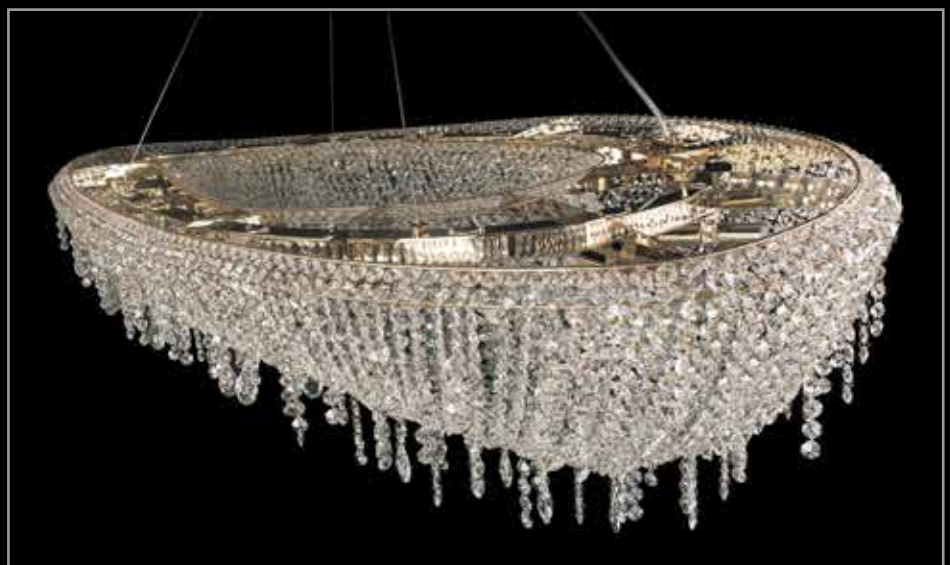

G9 25\*60W

IP 20

L250x120xH25  
H2500

Арматура цвет хром или золото шампань  
Прозрачные хрустальные подвески

10900

10910+6/S

Подвесной светильник

D800xH180