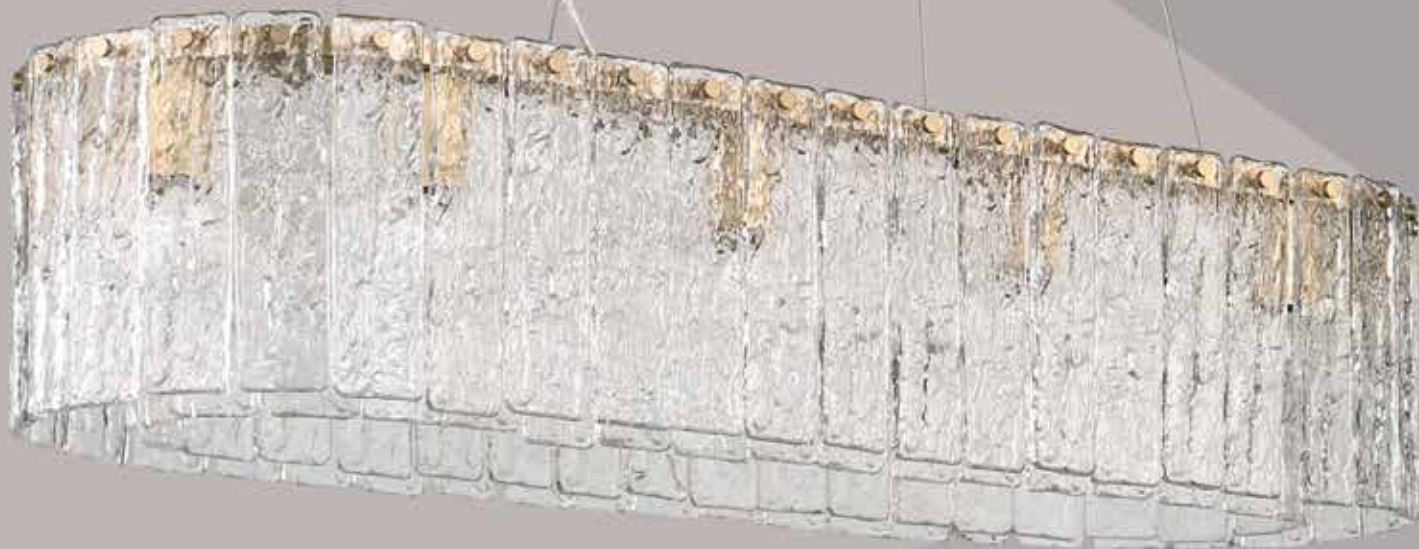

10820/90 oval
Подвесной светильник
L900x320xH195
E14 12*60W
 IP 20

10820/120 oval
Подвесной светильник
L1200x320xH195
E14 16*60W
 IP 20

L300x100xH25 Арматура цвет никель или натуральная латунь
12500 Подвески стеклянные прозрачные фигурные «лед»