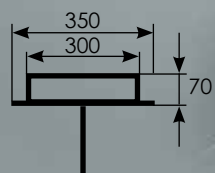

15211/S

Подвесной светильник

D1300xH3500

LED strip 247W 29640Lm 3000K

IP 20 LED **

Арматура цвет хром, золото
или розовое золото