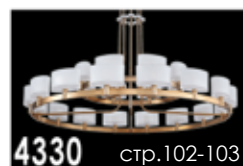

3630 стр.224