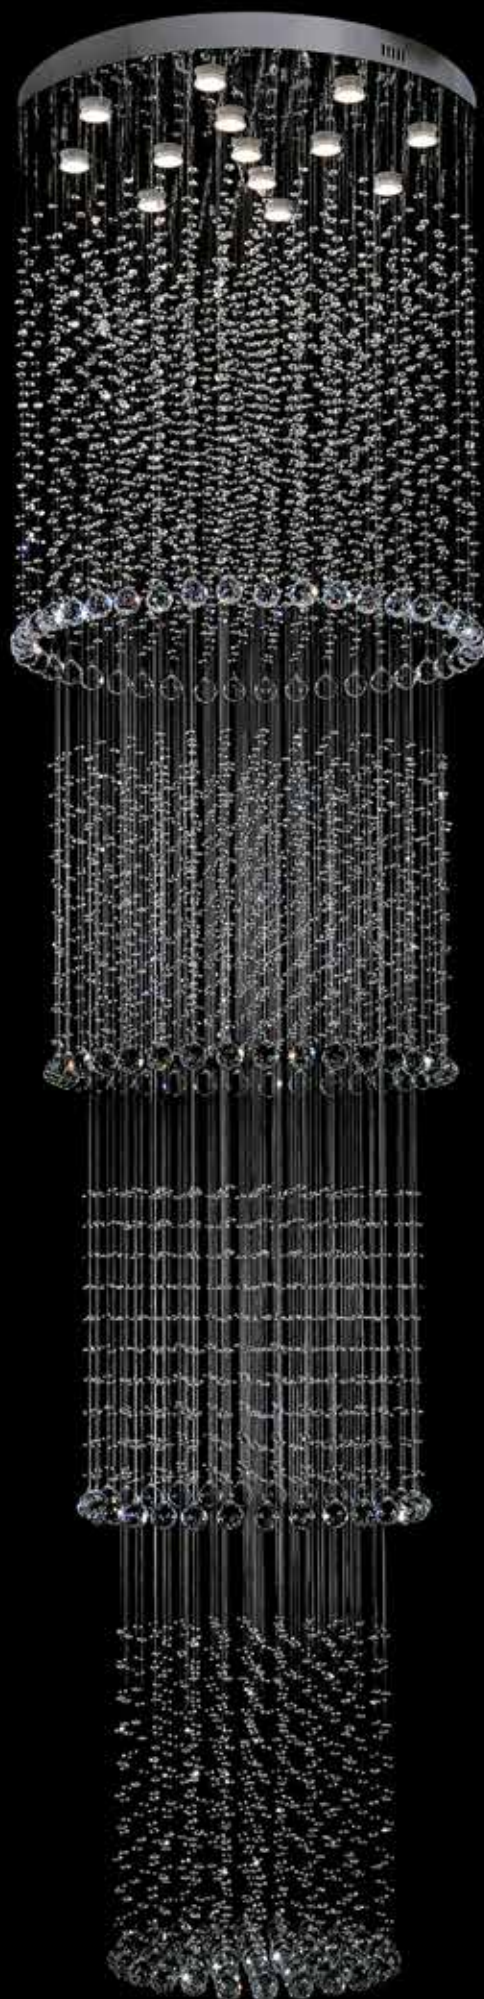

# 8200

8215/300

Потолочный светильник  
D800xH3000  
GU10 15\*50W

▲ IP 20  \*\*

Арматура цвет хром  
Прозрачные хрустальные подвески

8114/300

Потолочный светильник

D800xH3000