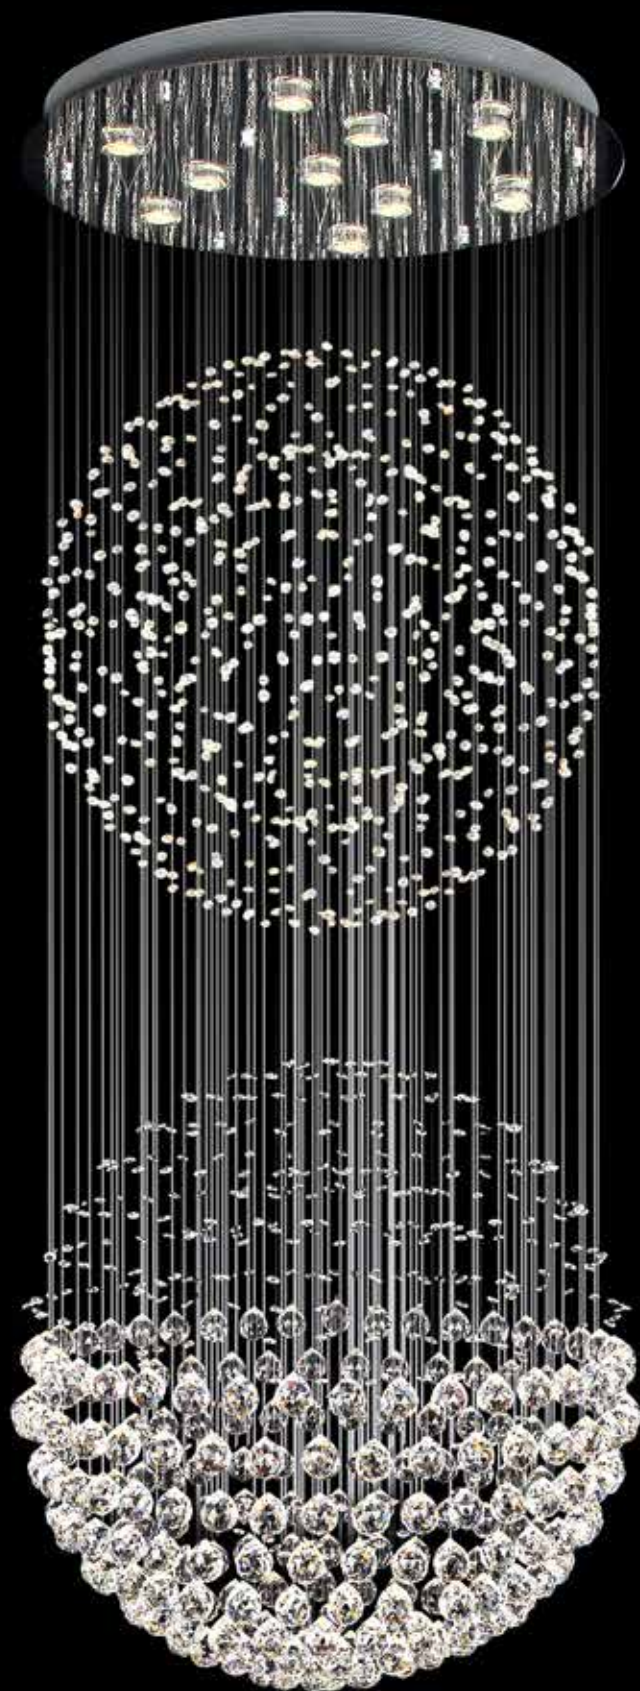

8100

8113/230

Потолочный светильник

D800xH2370

GU10 13*50W

▲ IP 20 **

Арматура цвет хром или золото

Прозрачные хрустальные подвески