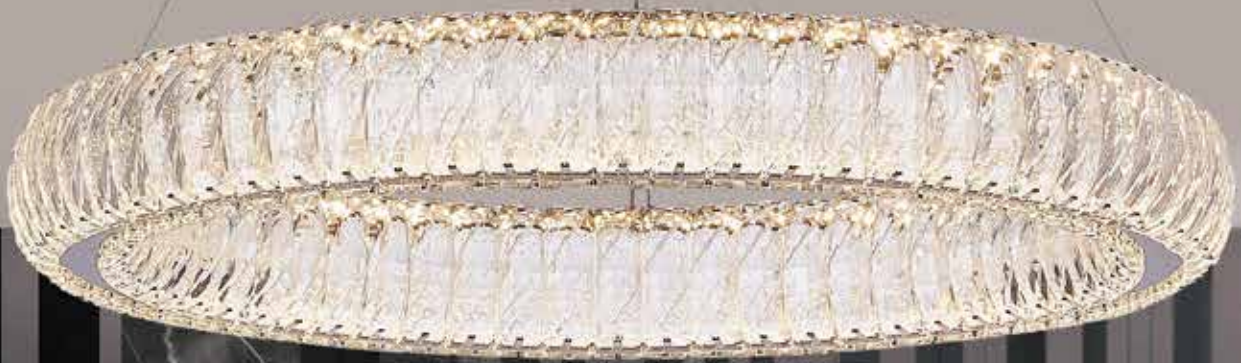

8291/60

Подвесной светильник

D600xH78

LED strip 50W 5000Lm 3100K

▲ IP 20 LED