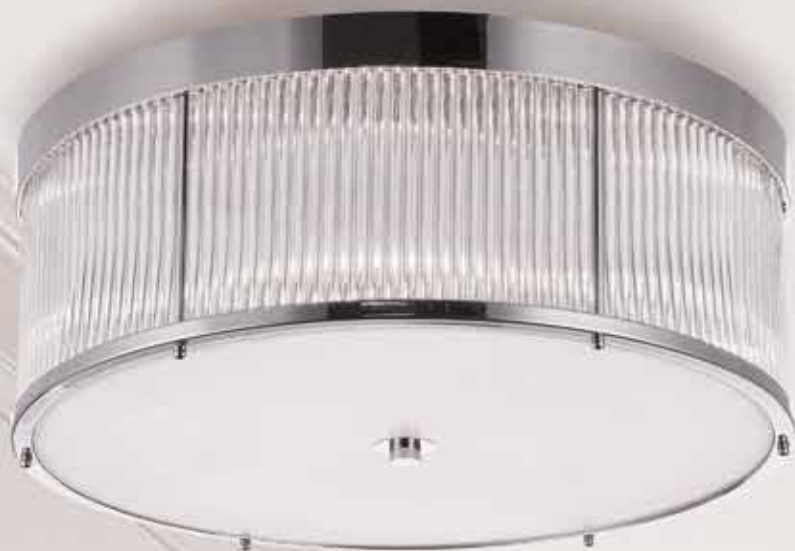

3296/PL

Потолочный светильник

D500xH230

E27 6*60W

▲ IP 20