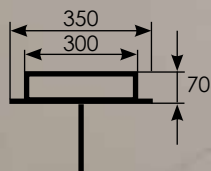

15000

15211/S
Подвесной светильник
D1300xH3500
LED strip 247W 29640Lm 3000K
▲ IP 20 LED **

Арматура цвет хром, золото
или розовое золото