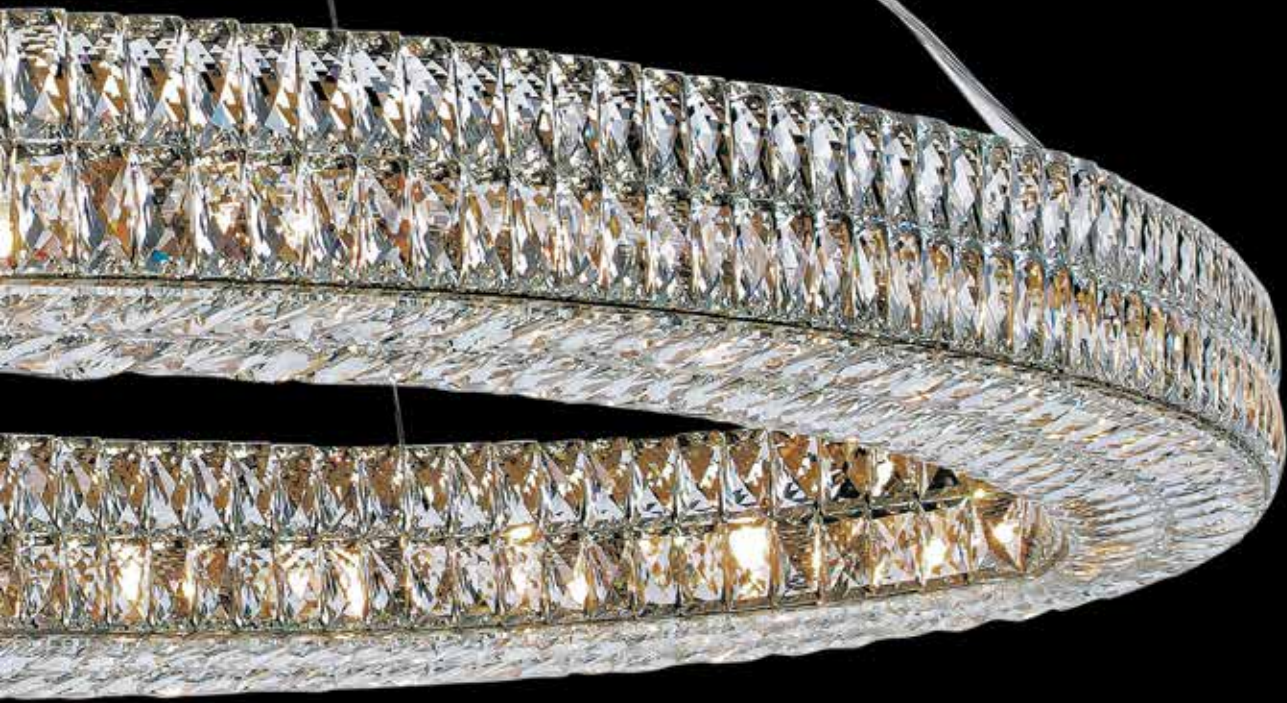

овальная  
L150x120xH20  
↑2500

Арматура цвет никель или золото шампань  
Прозрачные хрустальные элементы

10120

**10125+5/C**

Люстра  
D600xH440  
E14 10\*60W

**10129+9/C**

Люстра  
D800xH480  
E14 18\*60W

**10129+17/C**