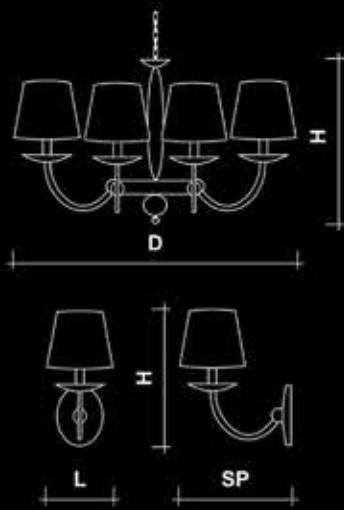

# NEWPORT<sup>®</sup>

The best light  
for life ...

Условные обозначения

D – диаметр, мм  
 H – высота (без учета высоты цепи и потолочного крепления), мм  
 L – длина, мм  
 W – ширина, мм  
 SP – для бра, расстояние от стены, мм  
 L100x100 – габаритные размеры (для светильников прямоугольной и неправильной формы), мм