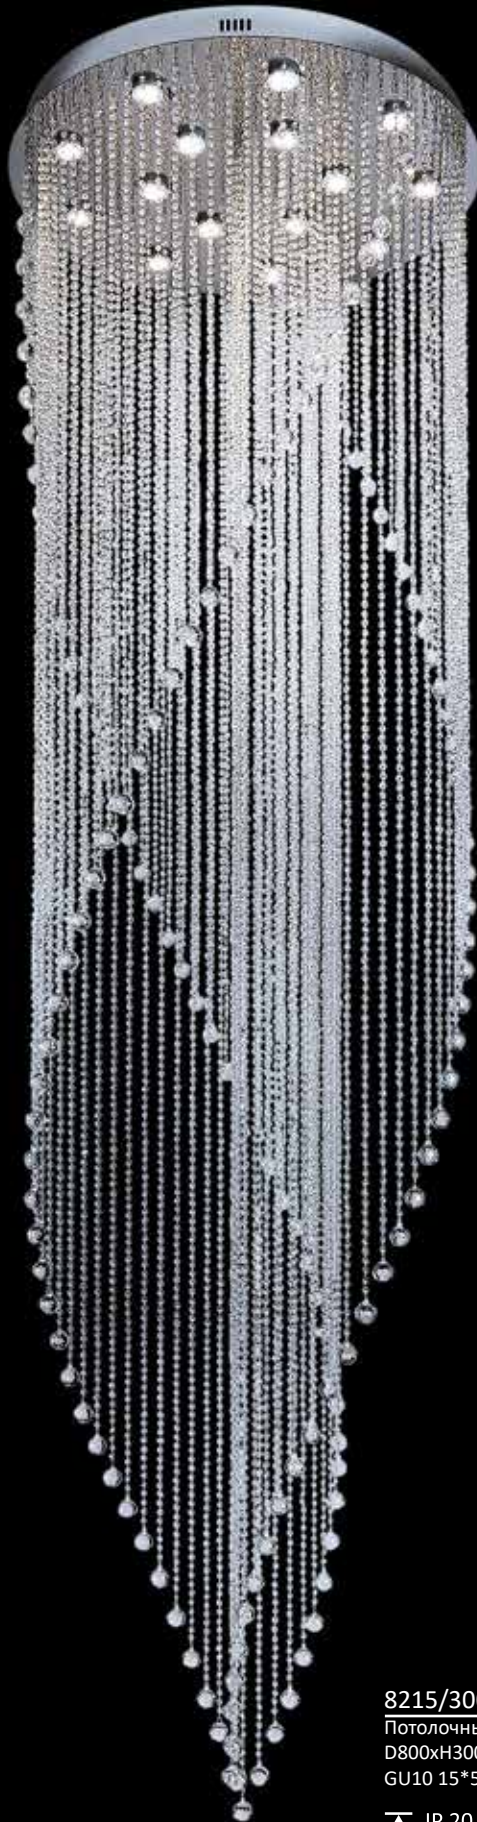

8200

8215/300

Потолочный светильник
D800xH3000
GU10 15*50W

▲ IP 20 **

Арматура цвет хром
Прозрачные хрустальные подвески