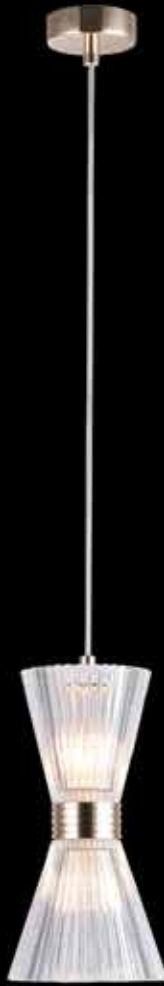

3614/S
Подвесной светильник
D500xH265
E14 8*60W
IP 20

3618/S
Подвесной светильник
D850xH265
E14 16*60W
IP 20