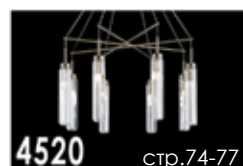

4330 стр.102-103