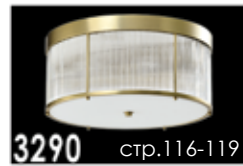

3100 стр.128-133