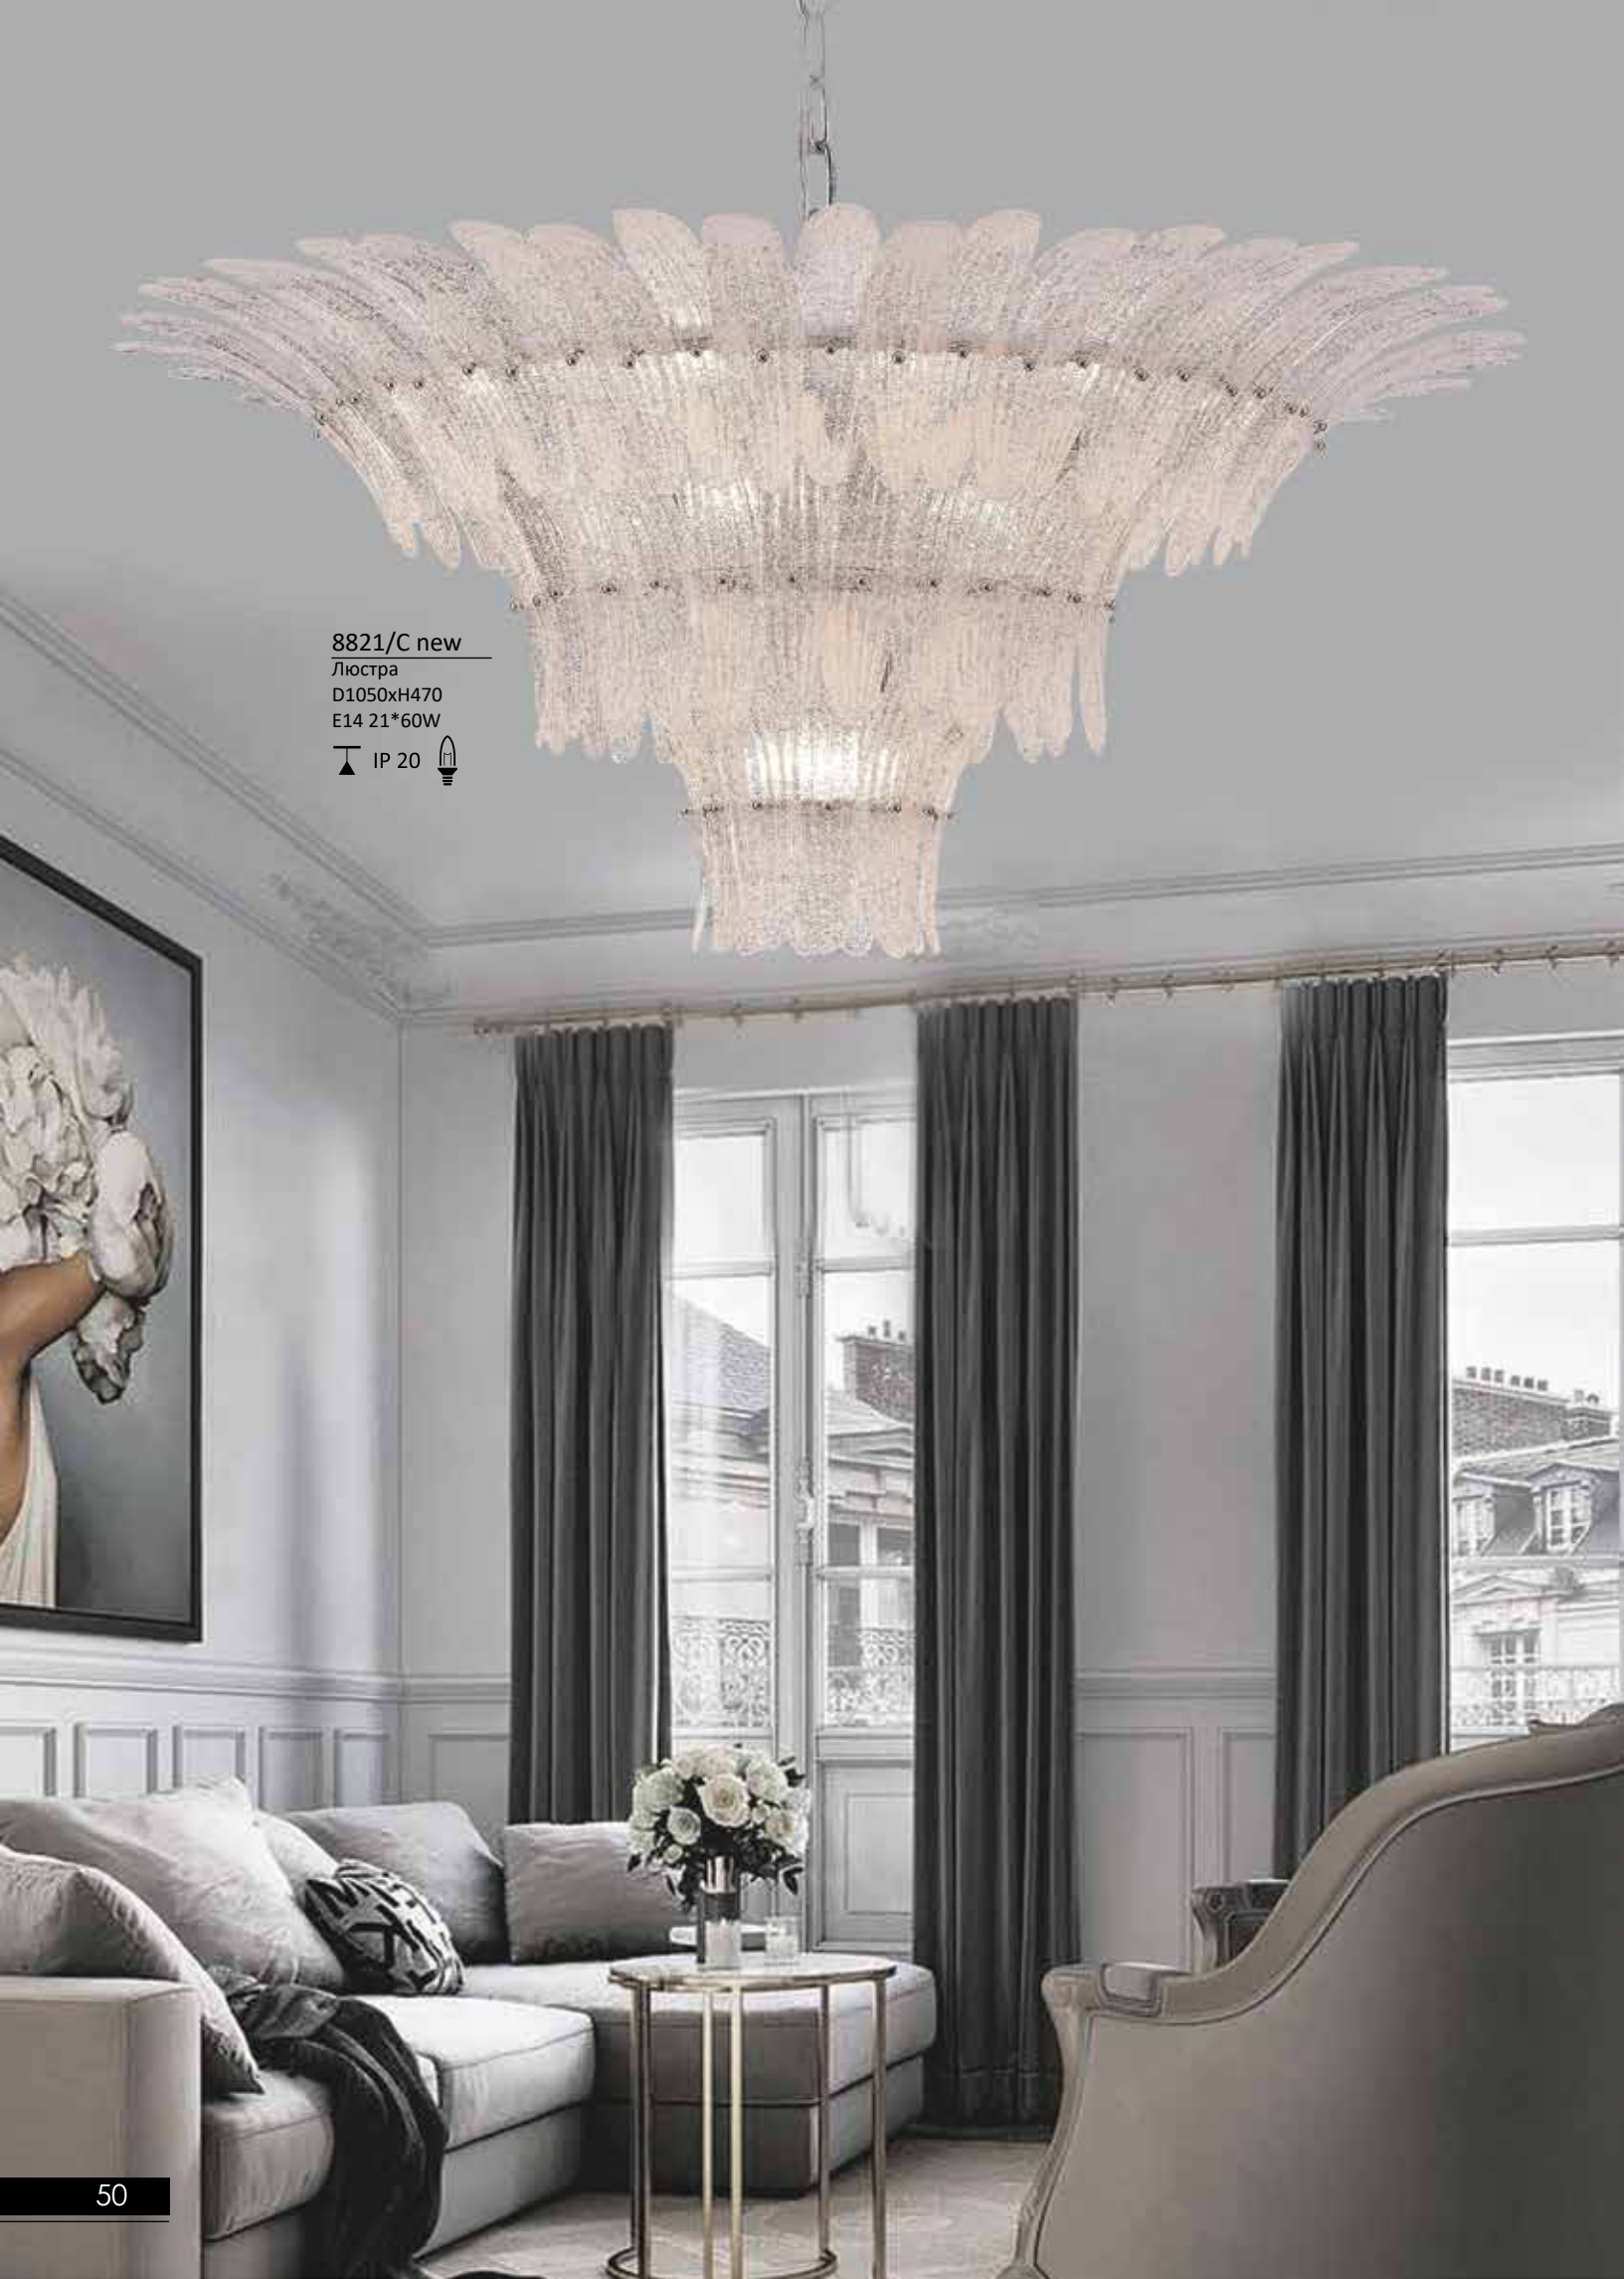

8821/C new

Люстра

D1050xH470

E14 21*60W

IP 20