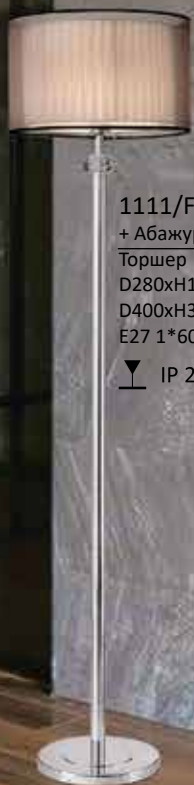

**1601/Т**  
+ Абажур к 1601/Т  
коричневый  
Настольная лампа  
D360xH570  
E14 1\*60W  
▼ IP 20

1600 коричневый

1600 серебристый

∅120xH75  
↑1000  
Арматура цвет никель  
Прозрачные хрустальные подвески  
Абажуры комбинированного цвета:  
коричневый/белый внутри,  
серебристый/белый внутри