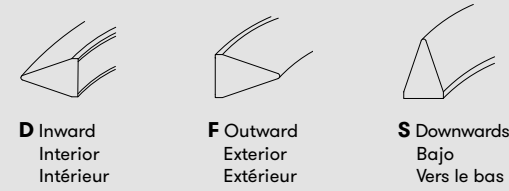

# Circular

Dimensional stability  
Estabilidad dimensional  
Stabilité dimensionnelle

*by Benedito Design*

**(EN)** Circular is the result of the combination of design and architecture to create lights for large spaces. With this piece, Benedito Design accomplishes maximum expression with minimum materials.

**(FR)** Circular est le fruit d'un mariage entre design et architecture dans la création de luminaires pour grands espaces. Avec cette pièce, Benedito Design parvient à l'expression maximale avec un minimum de matière.

## Light direction | Dirección de la luz | Direction de la lumière

**D** Inward Interior  
Intérieur

**F** Outward Exterior  
Extérieur

**S** Downwards Bajo  
Vers le bas