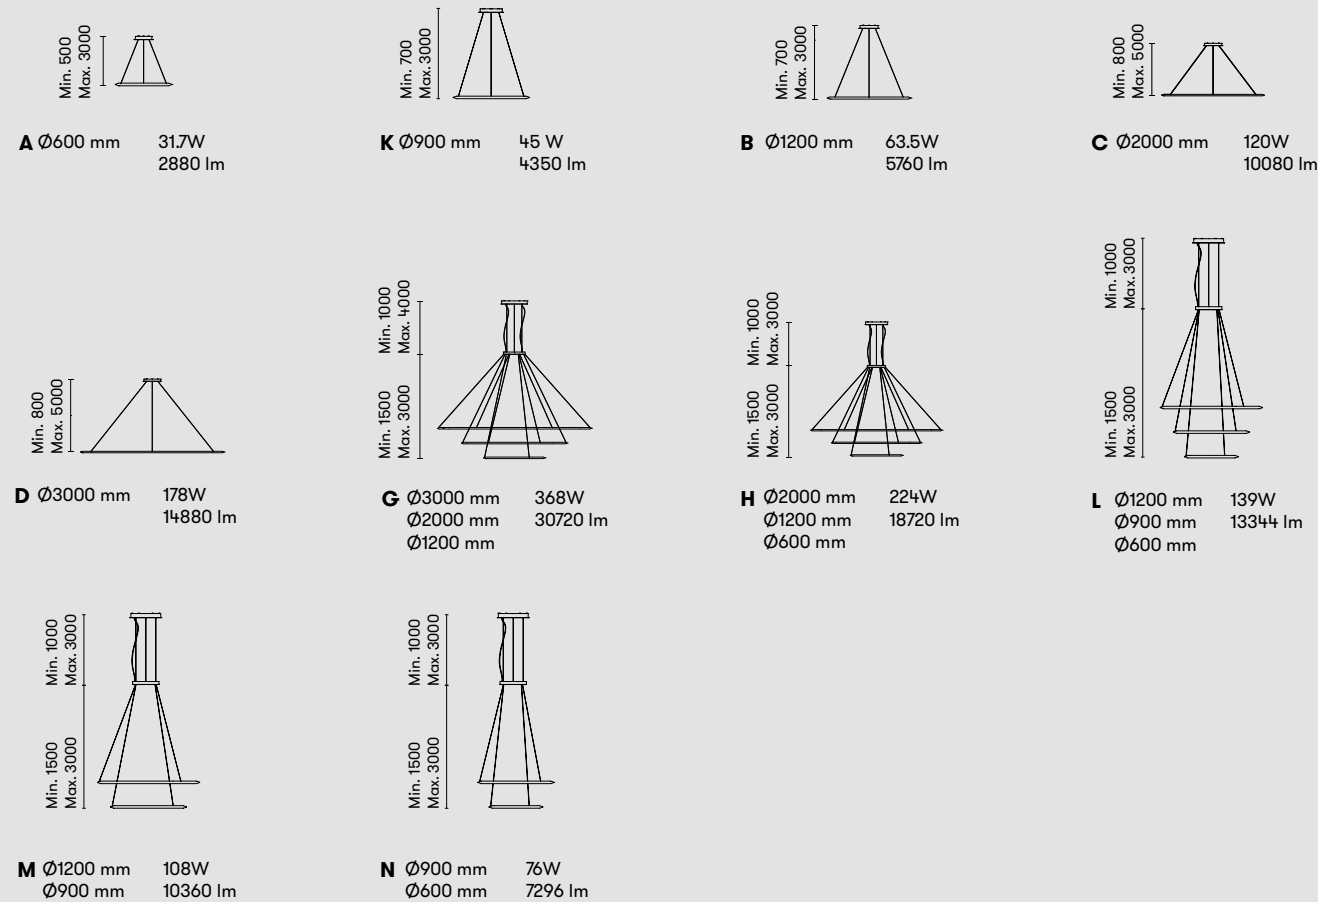

Light direction | Dirección de la luz | Direction de la lumière

D Inward Interior
Intérieur

F Outward Exterior
Extérieur

S Downwards Bajo
Vers le bas

Ceiling rose | Tipo florón | Type de monture

4 Surface Superficie
Surface

5 Recessed Empotrable
Encastrés

Model | Modelo | Modèle

Kelvin

A 2400 **V** 2700 **W** 3000 (Standard) **X** 4000

Power supply | Alimentación | Alimentation

OU On / Off — 100-240V **DU** Dali — 100-240V

RU 0 - 10V — 100-240V

Finishing | Acabados | Finitions

14 White - Blanco - Blanc **05** Black - Negro - Noir **EF** Golden - Dorado - Doré

71-5961-00-00

Optional accessory Casambi, models A B C - Accesorio opcional Casambi modelos A B C - Accessoire en option Casambi, modèles A B et C

Light direction | Dirección de la luz | Direction de la lumière

D Inward Interior
Intérieur

F Outward Exterior
Extérieur

Ceiling rose | Tipo florón | Type de monture

4 Surface Superficie
Surface