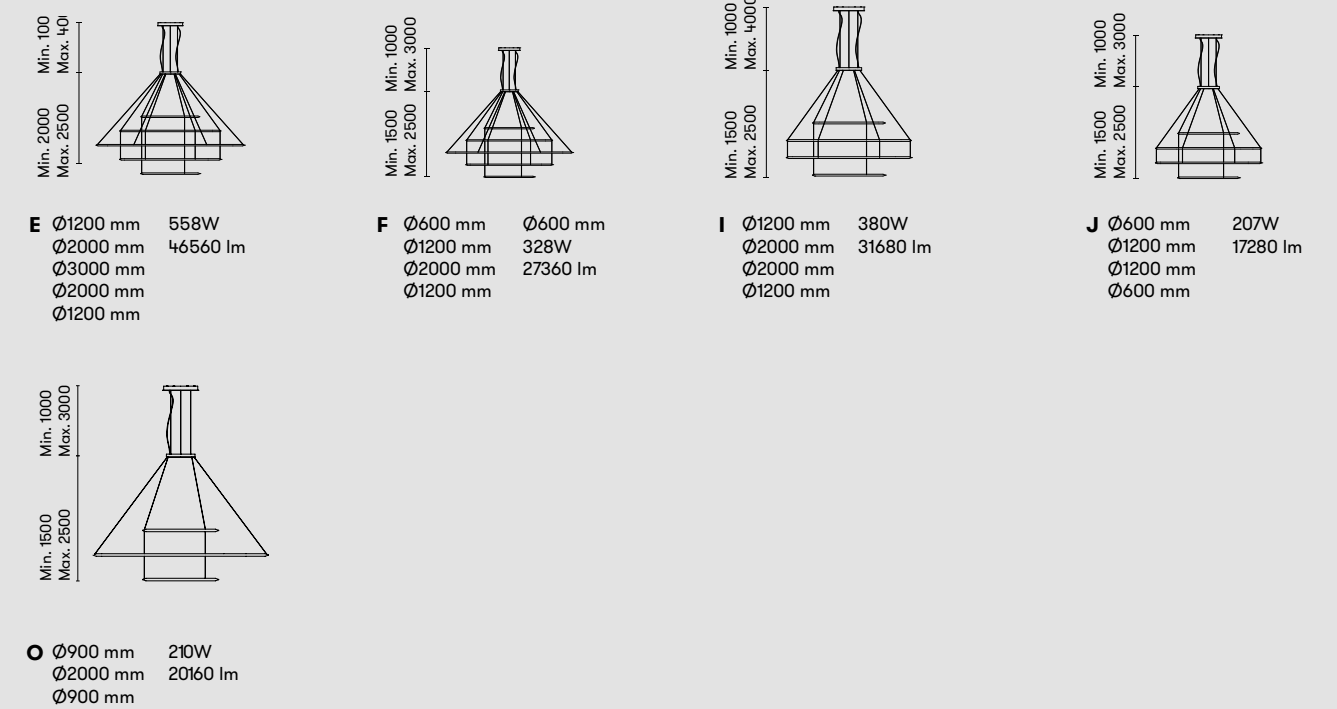

Model | Modelo | Modèle

Kelvin

A 2400 **V** 2700 **W** 3000 (Standard) **X** 4000

Power supply | Alimentación | Alimentation

OU On / Off — 100-240V **DU** Dali — 100-240V

RU 0 - 10V — 100-240V

Finishing | Acabados | Finitions

14 White - Blanco - Blanc **05** Black - Negro - Noir **EF** Golden - Dorado - Doré