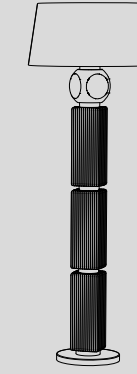

MATILDA
8173/P3
_ 47