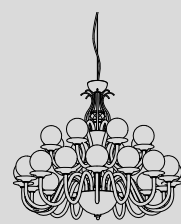

CRONO
734/60
_ 11

EGO
735/12+6
_ 13

MOZART
447/16+8
_ 15

VIVALDI
448/16+8
_ 17

GIUNO
8162/8
_ 7

OTELLO
446/12
_ 9

BOBOLI
576/80
_ 19

RITA
8163/S
_ 21

GIUNO 8162/8

R. Vitadello - S. Traverso

: Lampada a sospensione in cristallo teak, struttura in metallo con finitura nichel e bianco opaco e diffusori in tessuto. Disponibile in varianti dimensionali e cromatiche.

OTELLO 446/12

R. Vitadello - S. Traverso

: Lampada a sospensione in cristallo trasparente. Struttura in metallo con finitura cromo, diffusore in tessuto e pendagliera in Swarovski Elements. Disponibile in varianti dimensionali e cromatiche.

: Suspension with light gold metal structure, metallic foil shade and satin glass pendants. Available in different colours.

dimensioni _dimensions
Ø 60 H 44 _ Ø 24" H 17"

lampadine _bulbs
6 - G9

correlati _related
p. 49, 39