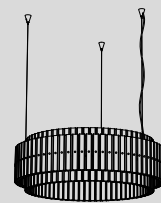

CARMEN
729/90
_ 29