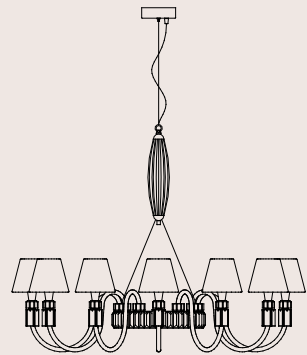

OTELLO 446/12

R. Vitadello - S. Traverso

: Lampada a sospensione in cristallo trasparente. Struttura in metallo con finitura cromo, diffusore in tessuto e pendagliera in Swarovski Elements. Disponibile in varianti dimensionali e cromatiche.

: Chandelier in clear crystal with chrome metal finish, fabric shades and Swarovski Elements pendants. Available in different colours and dimensions.

dimensioni _ dimensions
Ø 112 H 87 _ Ø 44" H 34"

lampadine _ bulbs
12 - E14 _ 12 - E12

cULus CE IP20 A++>D