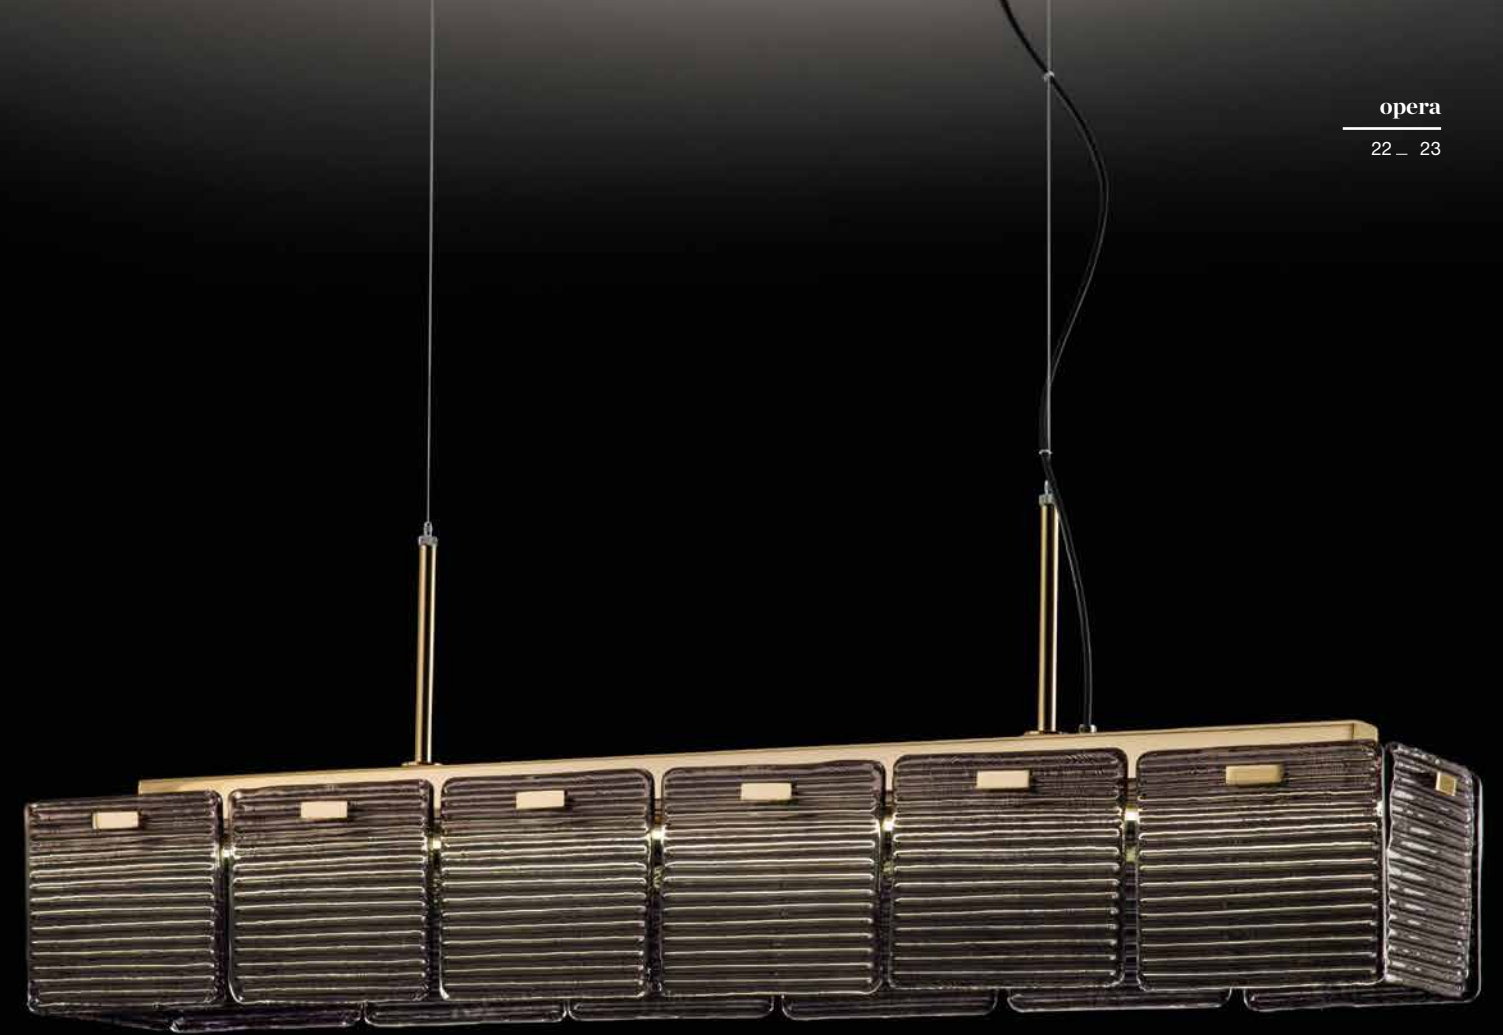

OTELLO 446/12

R. Vitadello - S. Traverso

: Lampada a sospensione in cristallo trasparente. Struttura in metallo con finitura cromo, diffusore in tessuto e pendagliera in Swarovski Elements. Disponibile in varianti dimensionali e cromatiche.

cULus CE IP20 A++>D

CRONO 734/60

R. Vitadello - S. Traverso

: Lampada a sospensione con struttura in metallo con finitura oro chiaro, diffusore in lamina e pendagliera in vetro satinato. Disponibile in varianti cromatiche.

3000K standard, alternative disponibili a richiesta.
3000K standard, other options available on request.

SVEVO 685/120X20

R. Vitadello - S. Traverso

: Lampada a sospensione in metallo con finitura in oro chiaro e diffusori in vetro rigato fumè. Disponibile in varianti dimensionali e cromatiche.

3000K standard, alternative disponibili a richiesta.
3000K standard, other options available on request.

FRIDA 8160/S

R. Vitadello - S. Traverso

: Lampada a sospensione con struttura in metallo con finitura oro chiaro e diffusore in cristallo soffiato intagliato a mano. Disponibile in varianti cromatiche.