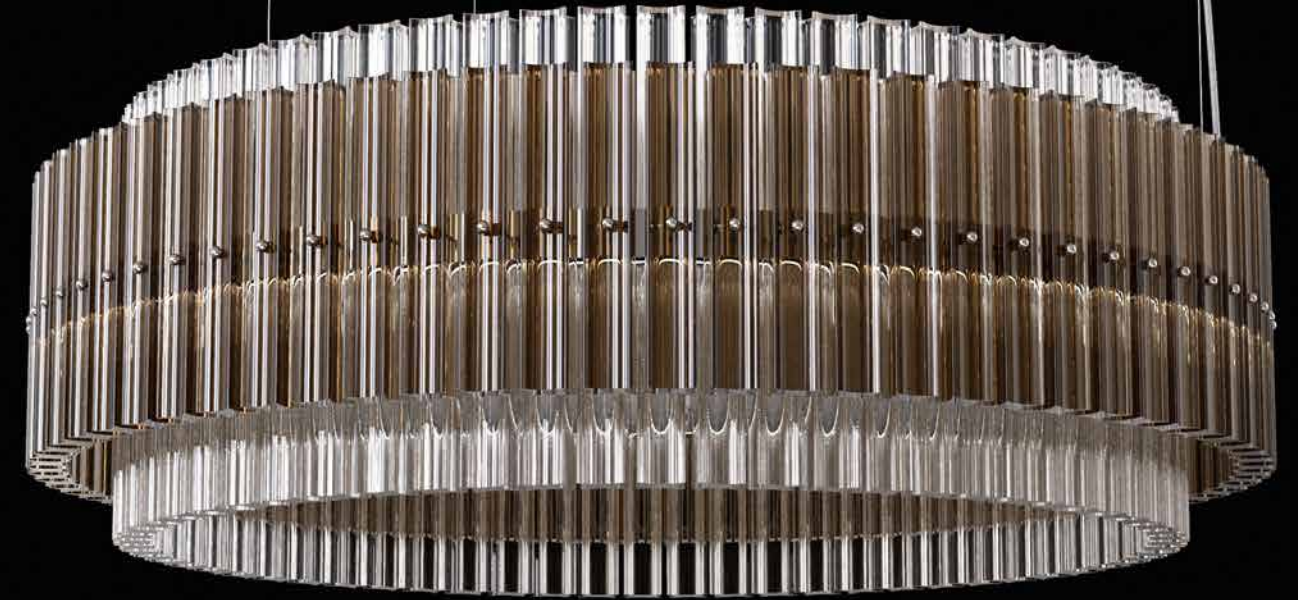

CARMEN 729/90

S. Traverso

: Lampada a sospensione in metallo con finitura cromo e diffusori in quadriedri di vetro trasparente e teak. Disponibile in varianti cromatiche.

: Pendant composed of clear and teak glass quadrihedrons. Metal structure with chrome finish. Available in different colours.

dimensioni _ dimensions
Ø 90 H 36 _ Ø 35" H 14"

luce led _ led light
116w - LED - 7400 Lumen

3000K standard, alternative disponibili a richiesta.
3000K standard, other options available on request.