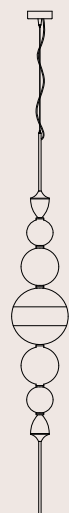

OLIVIA
2420/P
_ 43

MATILDA
8173/P1
_ 45

MATILDA
8173/P2
_ 45

MATILDA
8173/P3
_ 47

CRONO
734/P
_ 49

SVEVO
685/120x20
_ 23

FRIDA
8160/S
_ 25

GRETA
8161/S
_ 27

CARMEN
729/90
_ 29

CARMEN
728/100
_ 31

CARMEN
719/120
_ 35

CLOE
8172/LG
_ 53

ZOE
8170/LP
_ 55

ZOE
8171/LG
_ 55

CRONO
734/AP
_ 39

PARETE
wall

lampadine _ bulbs
18 - E14 _ 18 - E12

MOZART 447/16+8

R. Vitadello - S. Traverso

: Lampada a sospensione in cristallo trasparente, struttura in metallo con finitura cromo e diffusori in vetro soffiato. Dettagli in Swarovski Elements. Disponibile in varianti dimensionali e cromatiche.

: Pendant in carved crystal and metal structure with nickel finish. Available in different dimensions and colours.

dimensioni _ dimensions
Ø 26 H 167 _ Ø 10" H 66"

luce led _ led light
26w - LED - 960 Lumen