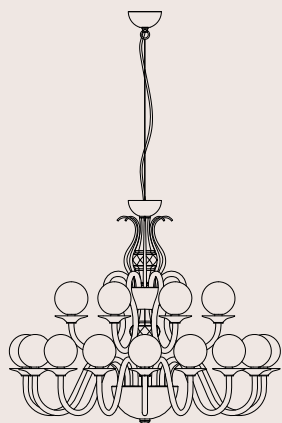

VIVALDI 448/16+8

R. Vitadello - S. Traverso

: Lampada a sospensione in cristallo trasparente, struttura in metallo con finitura cromo e diffusori in vetro soffiato. Disponibile in varianti dimensionali e cromatiche.

: Chandelier in clear crystal with chrome metal finish and blown glass diffusers. Available in different colours and dimensions.

dimensioni _ dimensions
Ø 82 H 66 _ Ø 32" H 26"

lampadine _ bulbs
24 - G9 LED