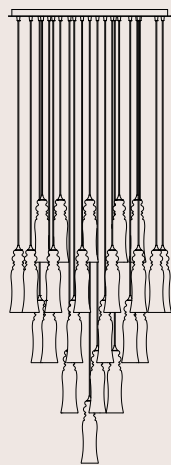

OTELLO 446/12

R. Vitadello - S. Traverso

: Lampada a sospensione in cristallo trasparente. Struttura in metallo con finitura cromo, diffusore in tessuto e pendagliera in Swarovski Elements. Disponibile in varianti dimensionali e cromatiche.

lampadine _ bulbs
24 - G9 LED

VIVALDI 448/16+8

R. Vitadello - S. Traverso

: Lampada a sospensione in cristallo trasparente, struttura in metallo con finitura cromo e diffusori in vetro soffiato. Disponibile in varianti dimensionali e cromatiche.

: Chandelier in clear crystal with chrome metal finish and blown glass diffusers. Available in different colours and dimensions.

dimensioni _ dimensions
Ø 82 H 66 _ Ø 32" H 26"

lampadine _ bulbs
24 - G9 LED

BOBOLI 576/80

R. Vitadello - S. Traverso

: Lampada a sospensione con struttura in metallo con finitura cromo e diffusori in vetro rigato trasparente e fumè. Disponibile in varianti cromatiche.

: Pendant composed of blown striped glass diffusers in transparent and blue fumè colours. Metal structure with chrome finish. Available in different colours.