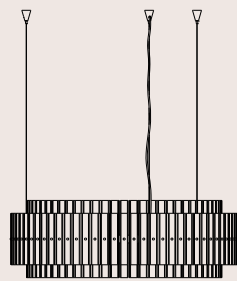

OTELLO 446/12

R. Vitadello - S. Traverso

: Lampada a sospensione in cristallo trasparente. Struttura in metallo con finitura cromo, diffusore in tessuto e pendagliera in Swarovski Elements. Disponibile in varianti dimensionali e cromatiche.

cULus CE IP20 A++>D

CRONO 734/60

R. Vitadello - S. Traverso

: Lampada a sospensione con struttura in metallo con finitura oro chiaro, diffusore in lamina e pendagliera in vetro satinato. Disponibile in varianti cromatiche.

: Pendant in carved crystal and metal structure with nickel finish. Available in different dimensions and colours.

dimensioni _ dimensions
Ø 26 H 167 _ Ø 10" H 66"

luce led _ led light
26w - LED - 960 Lumen

: Pendant composed of clear and teak glass quadrihedrons. Metal structure with chrome finish. Available in different colours.

dimensioni _ dimensions
Ø 90 H 36 _ Ø 35" H 14"

luce led _ led light
116w - LED - 7400 Lumen