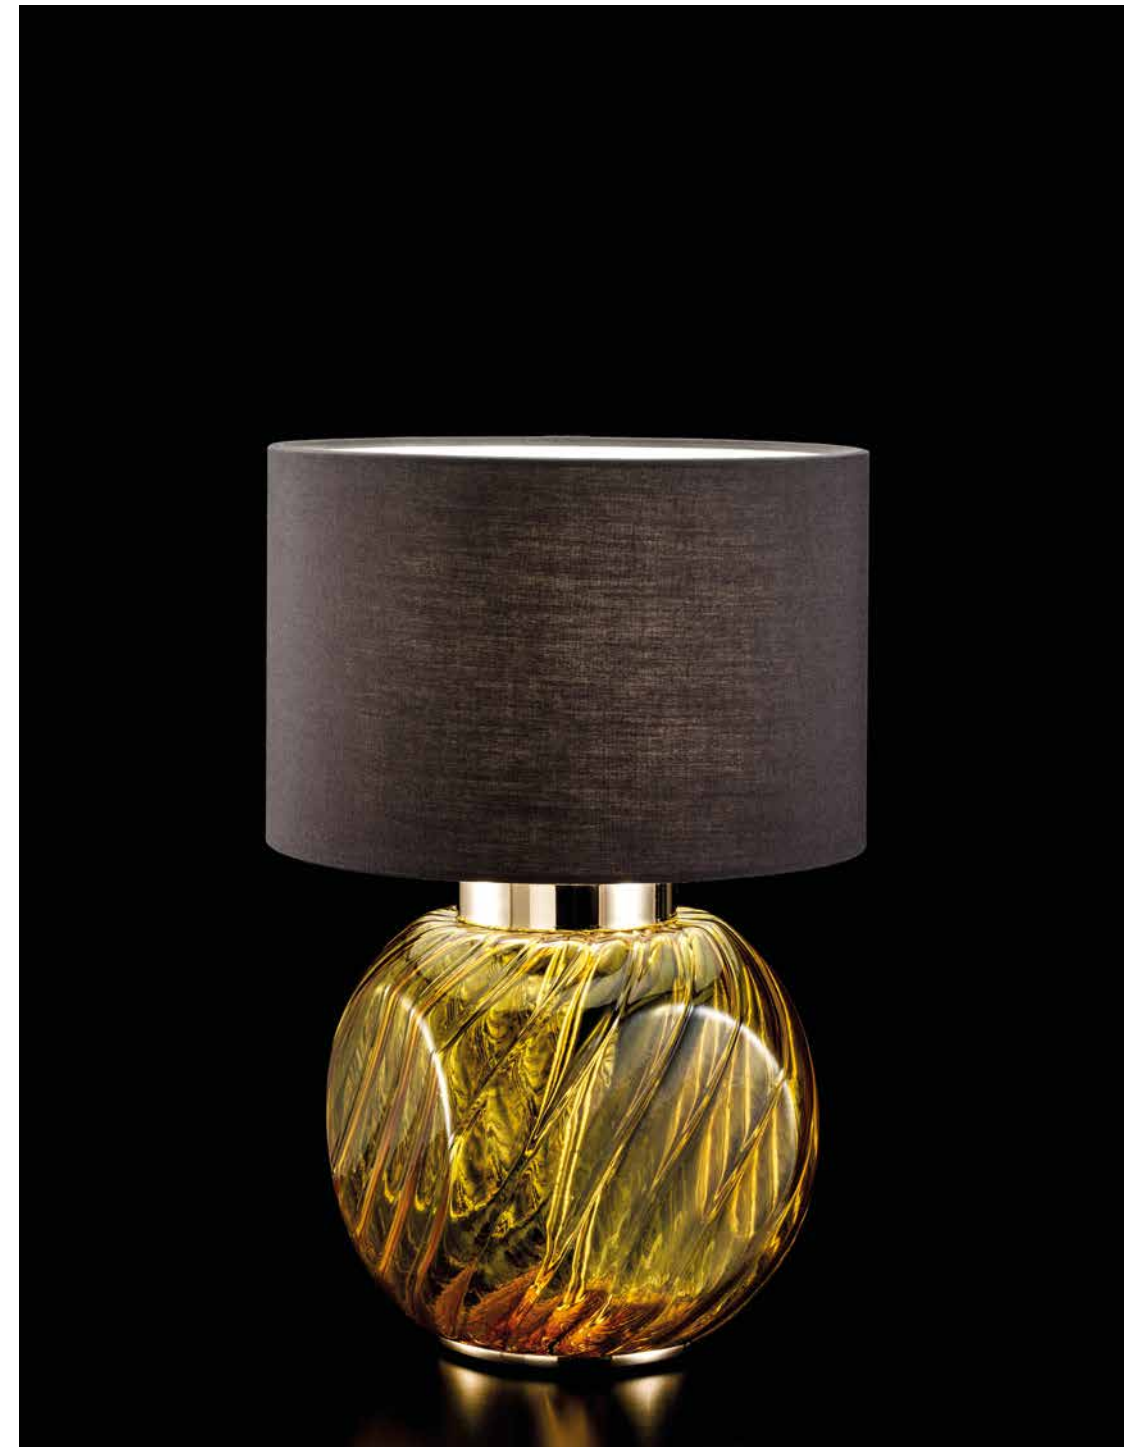

CRONO 734/P

R. Vitadello

: Lampada da terra con struttura in metallo cromato, diffusore in lamina nero e pendaglieria in vetro satinato. Disponibile in varianti cromatiche.

: Floor lamp with metal structure in chrome finish, black metallic foil shade and satin glass pendants. Available in different colours.

dimensioni _ dimensions
Ø 50 H 175 _ Ø 20" H 69"

lampadine _ bulbs
6 - G9

correlati _ related
p. 11, 39

CLOE
ZOE
ZOE

8172/LG
8170/LP
8171/LG

-53
-55
-55

CLOE 8172/LG

R. Vitadello

: Lampada da tavolo in vetro soffiato rigato con struttura metallica oro chiaro e diffusore in tessuto. Disponibile in varianti cromatiche.

: Table lamp in striped blown glass with light gold metal finish and fabric diffuser. Available in different colours.

dimensioni _ dimensions
Ø 26 H 36 _ Ø 10" H 14"

lampadine _ bulbs
1 - E27 _ 1 - E26

ZOE 8170/LP - 8171/LG

R. Vitadello

: Lampada da tavolo in cristallo con struttura in metallo con finitura cromo e diffusore in tessuto. Disponibile in varianti cromatiche.