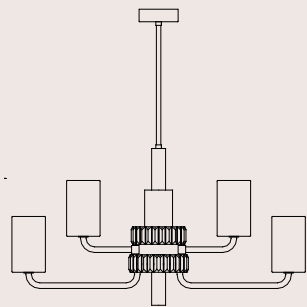

EGO 735/12+6

R. Vitadello - S. Traverso

: Lampada a sospensione con struttura in metallo oro chiaro, braccia in vetro trasparente, diffusori in tessuto e pendagliera in Swarovski Elements. Disponibile in varianti dimensionali e cromatiche.

: Chandelier with light gold metal finish, clear glass arms, fabric shades and Swarovski Elements pendants. Available in different colours and dimensions.

dimensioni _ dimensions
Ø 104 H 106 _ Ø 41" H 42"

lampadine _ bulbs
18 - E14 _ 18 - E12