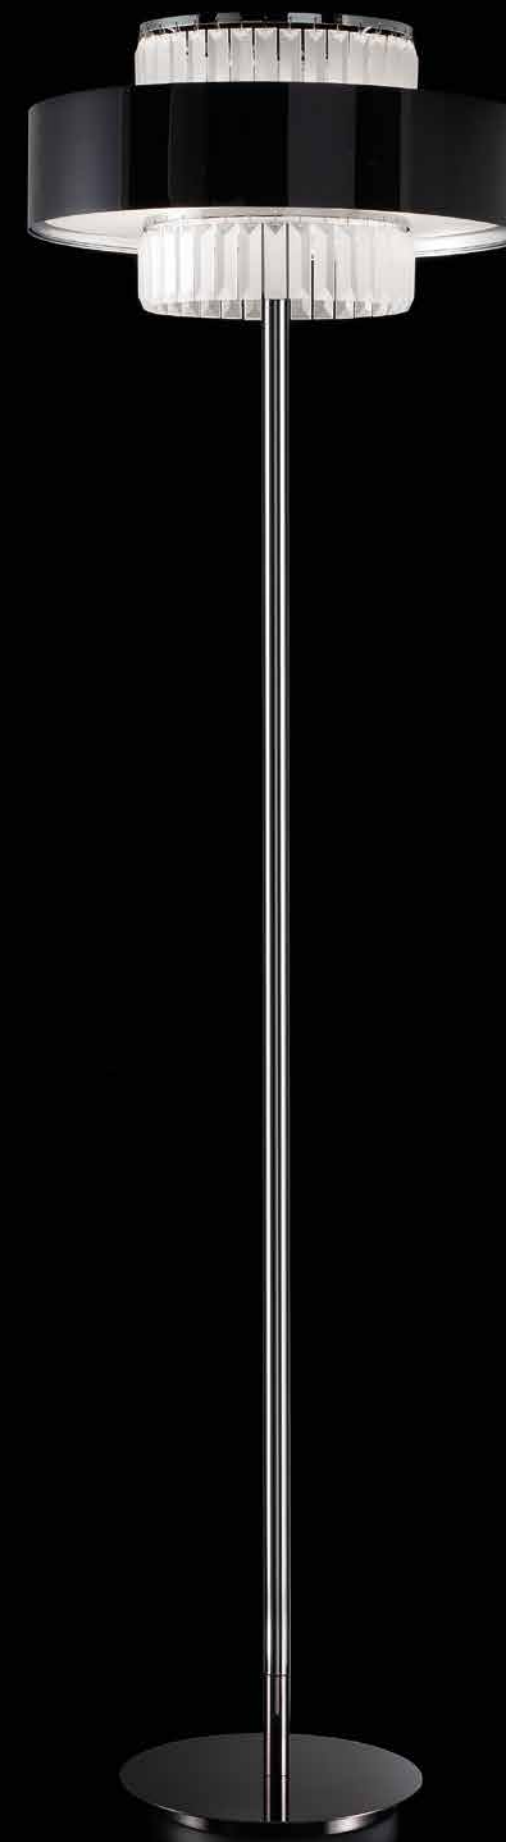

CRONO 734/P

R. Vitadello

: Lampada da terra con struttura in metallo cromato, diffusore in lamina nero e pendaglieria in vetro satinato. Disponibile in varianti cromatiche.

: Floor lamp with metal structure in chrome finish, black metallic foil shade and satin glass pendants. Available in different colours.

dimensioni _ dimensions
Ø 50 H 175 _ Ø 20" H 69"

lampadine _ bulbs
6 - G9

correlati _ related
p. 11, 39