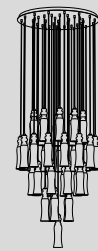

CRONO
734/60
_ 11

EGO
735/12+6
_ 13

MOZART
447/16+8
_ 15

VIVALDI
448/16+8
_ 17

GIUNO
8162/8
_ 7

OTELLO
446/12
_ 9

BOBOLI
576/80
_ 19

RITA
8163/S
_ 21

GIUNO 8162/8

R. Vitadello - S. Traverso

: Lampada a sospensione in cristallo teak, struttura in metallo con finitura nichel e bianco opaco e diffusori in tessuto. Disponibile in varianti dimensionali e cromatiche.

OTELLO 446/12

R. Vitadello - S. Traverso

: Lampada a sospensione in cristallo trasparente. Struttura in metallo con finitura cromo, diffusore in tessuto e pendagliera in Swarovski Elements. Disponibile in varianti dimensionali e cromatiche.

: Suspension with light gold metal structure, metallic foil shade and satin glass pendants. Available in different colours.

dimensioni _dimensions
Ø 60 H 44 _ Ø 24" H 17"

lampadine _bulbs
6 - G9

correlati _related
p. 49, 39