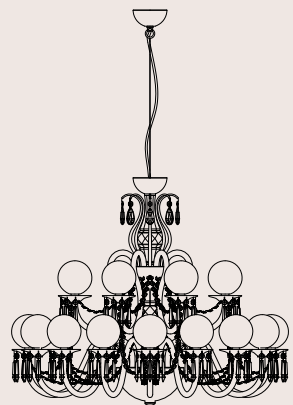

MOZART 447/16+8

R. Vitadello - S. Traverso

: Lampada a sospensione in cristallo trasparente, struttura in metallo con finitura cromo e diffusori in vetro soffiato. Dettagli in Swarovski Elements. Disponibile in varianti dimensionali e cromatiche.

: Chandelier in clear crystal with chrome metal finish and blown glass diffusers. Swarovski Elements details. Available in different colours and dimensions.

dimensioni _ dimensions
Ø 82 H 66 _ Ø 32" H 26"

lampadine _ bulbs
24 - G9 LED