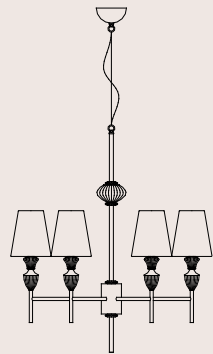

GIUNO 8162/8

R. Vitadello - S. Traverso

: Lampada a sospensione in cristallo teak, struttura in metallo con finitura nichel e bianco opaco e diffusori in tessuto. Disponibile in varianti dimensionali e cromatiche.

: Chandelier in teak crystal, metal with nickel and matt white metal finish structure and fabric shades. Available in different colours and dimensions.

dimensioni _ dimensions
Ø 80 H 90 _ Ø 31" H 35"

lampadine _ bulbs
8 - G9