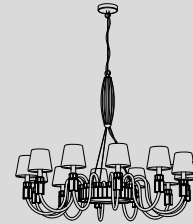

CRONO
734/60
_ 11

EGO
735/12+6
_ 13

MOZART
447/16+8
_ 15

VIVALDI
448/16+8
_ 17

GIUNO
8162/8
_ 7

OTELLO
446/12
_ 9

BOBOLI
576/80
_ 19

RITA
8163/S
_ 21

OTELLO 446/12

R. Vitadello - S. Traverso

: Lampada a sospensione in cristallo trasparente. Struttura in metallo con finitura cromo, diffusore in tessuto e pendagliera in Swarovski Elements. Disponibile in varianti dimensionali e cromatiche.