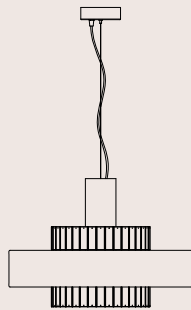

OTELLO 446/12

R. Vitadello - S. Traverso

: Lampada a sospensione in cristallo trasparente. Struttura in metallo con finitura cromo, diffusore in tessuto e pendagliera in Swarovski Elements. Disponibile in varianti dimensionali e cromatiche.

cULus CE IP20 A++>D

CRONO 734/60

R. Vitadello - S. Traverso

: Lampada a sospensione con struttura in metallo con finitura oro chiaro, diffusore in lamina e pendagliera in vetro satinato. Disponibile in varianti cromatiche.

: Suspension with light gold metal structure, metallic foil shade and satin glass pendants. Available in different colours.

dimensioni _dimensions
Ø 60 H 44 _ Ø 24" H 17"

lampadine _bulbs
6 - G9

correlati _related
p. 49, 39