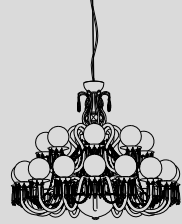

MOZART
447/16+8
_ 15