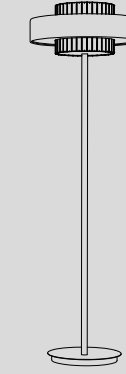

CRONO
734/P
_ 49