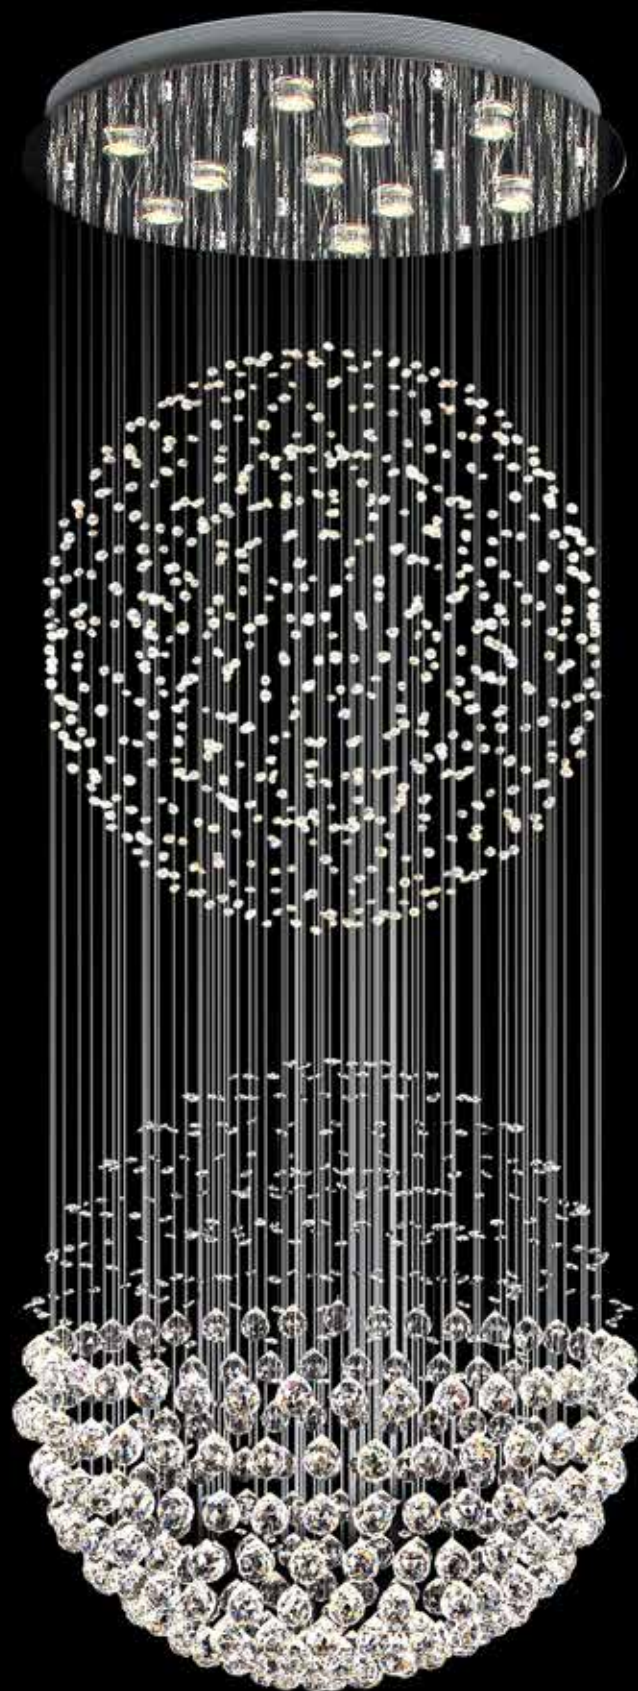

# 8000 - 8100

8031/250

Потолочный светильник  
D210xH2500  
GU10 1\*50W

▲ IP 20 🏠\*\*

Арматура цвет хром или золото  
Хрустальные элементы прозрачного  
или коньячного цвета

8113/230

Потолочный светильник  
D800xH2370  
GU10 13\*50W