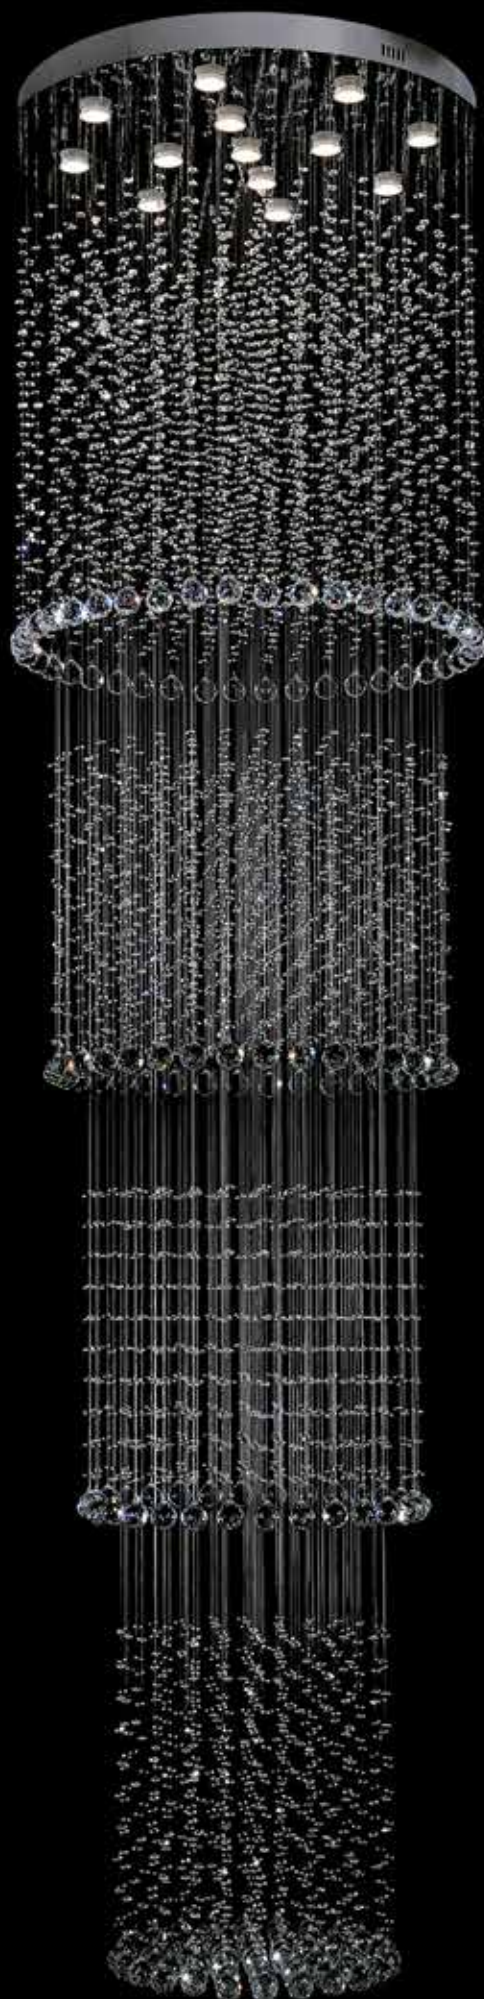

8114/300

Потолочный светильник

D800xH3000

GU10 13*50W

▲ IP 20 **

Арматура цвет хром
Прозрачные хрустальные элементы