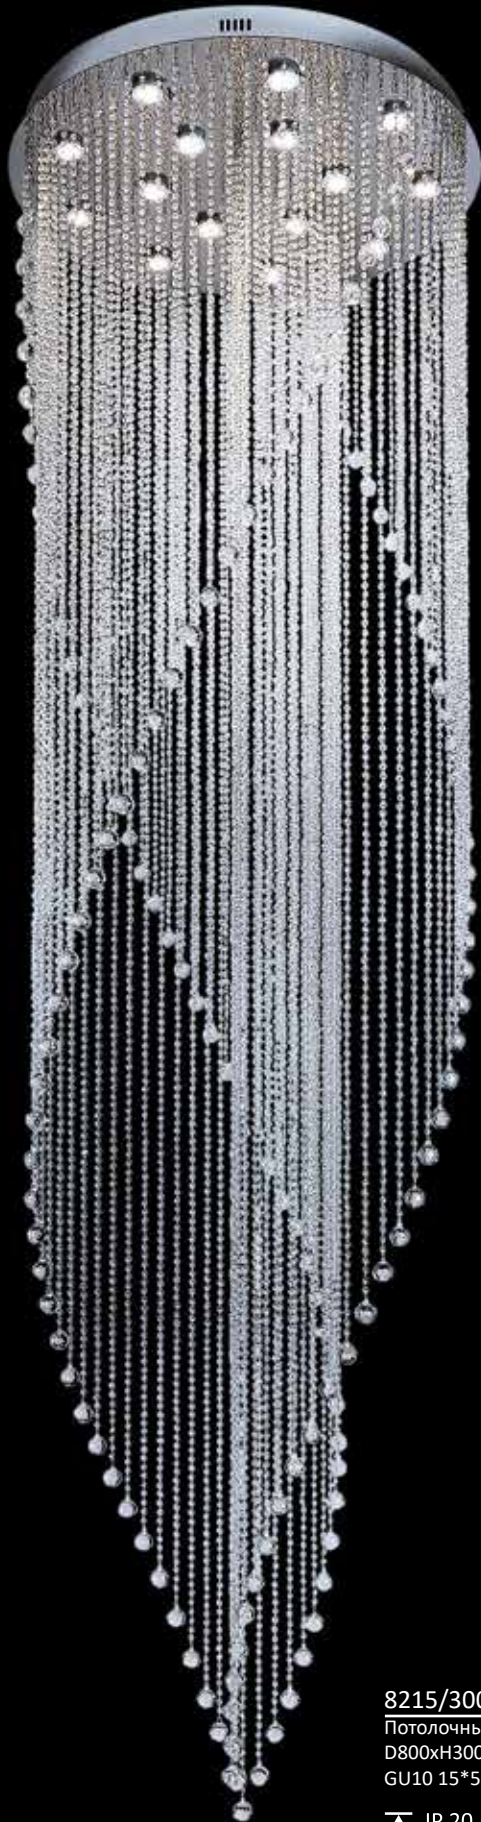

8200

8215/300

Потолочный светильник
D800xH3000
GU10 15*50W

▲ IP 20 **

Арматура цвет хром
Прозрачные хрустальные подвески