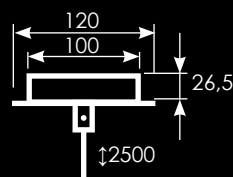

Ø120xH60 Арматура цвет никель или золото
↑1000 Прозрачные стеклянные плафоны