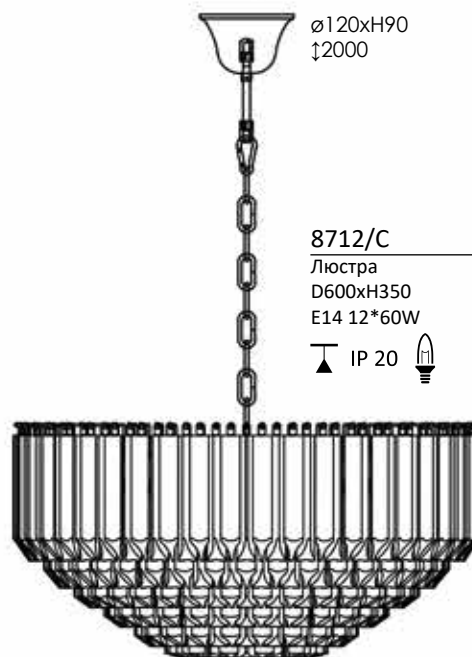

ø120xH90
12000

8712/C
Люстра
D600xH350
E14 12*60W

IP 20