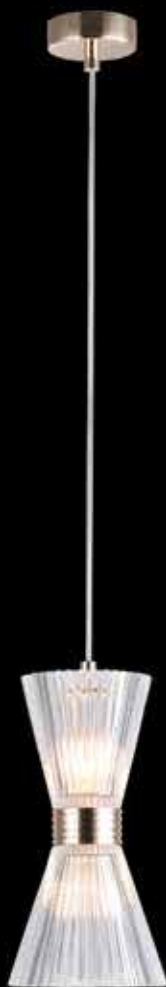

3611/A

Бра

L160xH270xSP140

E14 2*60W

IP 20

3611/S

Подвесной светильник

D140xH1000

G9 2*40W

IP 20

ø120xH40
↑2500

ø80xH25
↑2500

Арматура цвет никель или светлое золото
Плафоны из прозрачного стекла