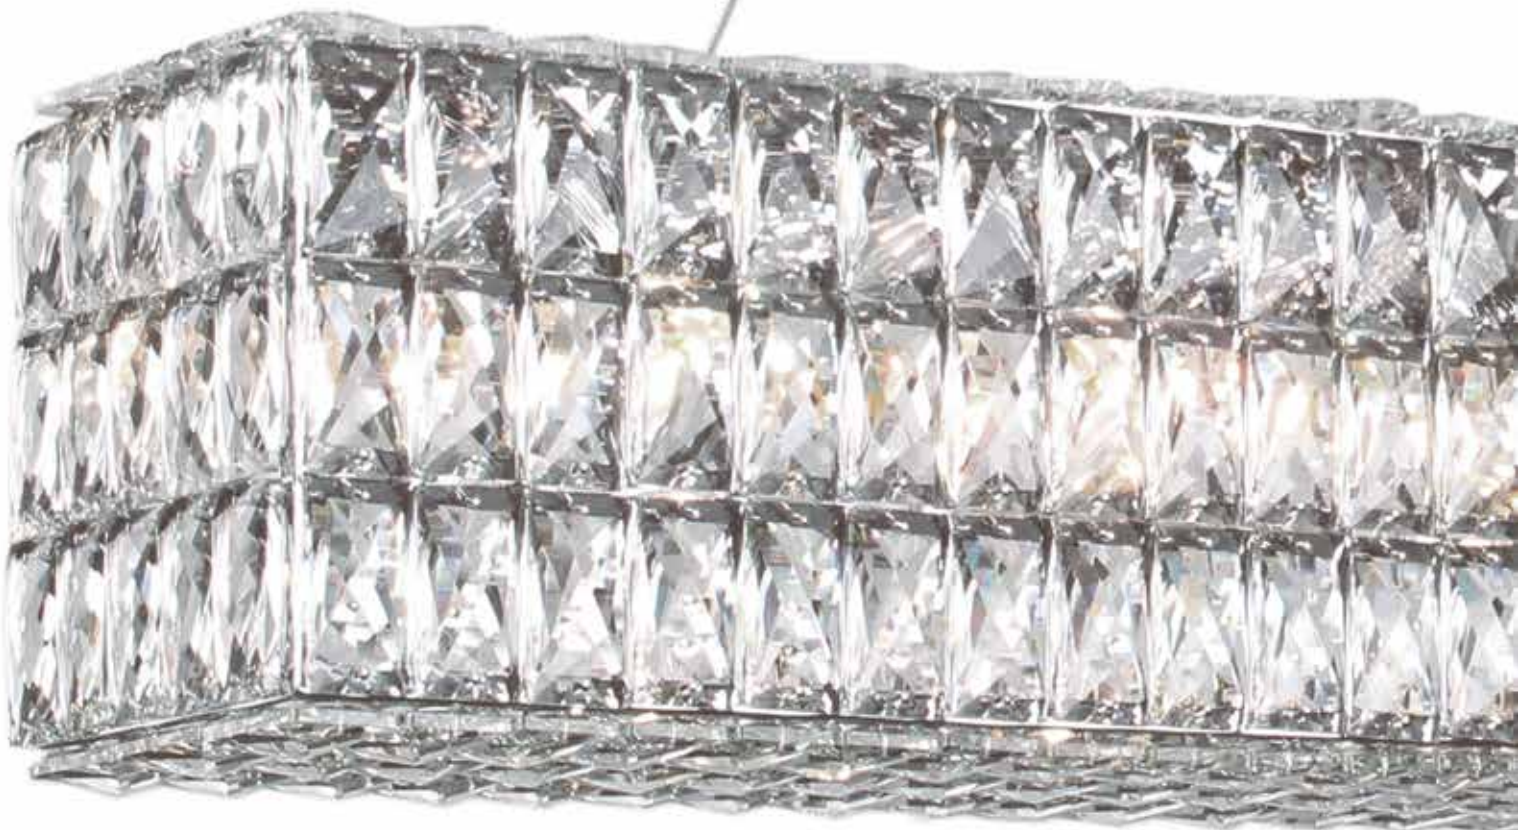

### 1702/A

Бра  
L400xH340xSP220  
E14 2\*60W

Арматура цвет бронза  
Прозрачные хрустальные подвески  
Бежевые абажуры

ø120xH75  
↑1000

**10126+8/S**

Подвесной светильник

L900x170xH170

G9 14\*40W