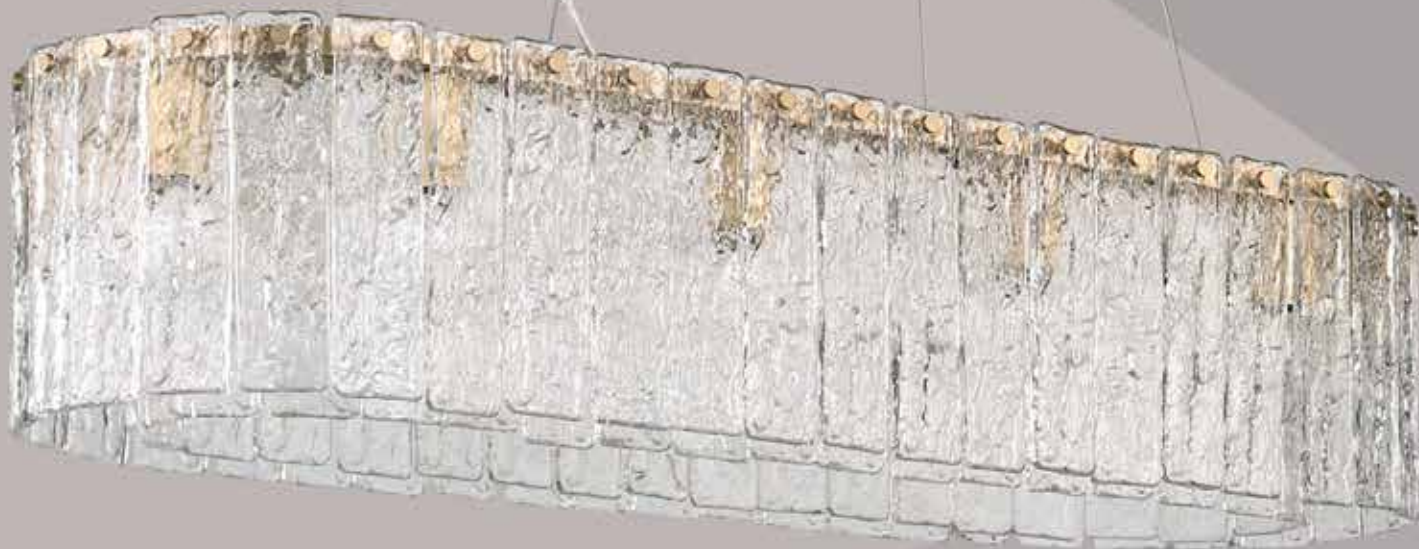

IP 20

ø120xH90  
↑1500

10826+18/S  
Подвесной светильник  
D800/500xH370  
E14 24\*60W  
IP 20 

Арматура цвет никель или натуральная латунь  
Подвески стеклянные прозрачные фигурные «лед»

ø160xH25  
↑2500