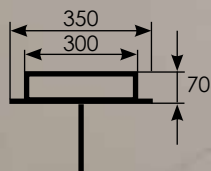

15000

15211/S
Подвесной светильник
D1300xH3500
LED strip 247W 29640Lm 3000K
IP 20 LED **

Арматура цвет розовое золото