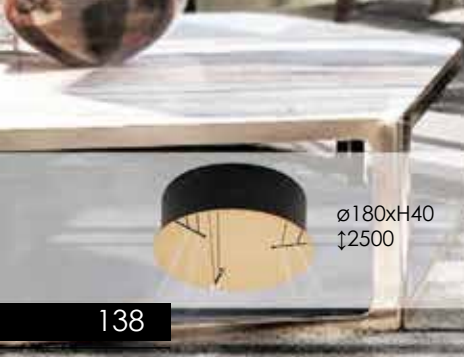

### 3612/A

Бра  
L340xH265xSP195  
E14 4\*60W

Арматура цвет никель или светлое золото  
Плафоны из прозрачного стекла

3818/S new

Подвесной светильник  
D1160/720xH420  
G9 18\*9W

3812/S new

Подвесной светильник  
D850/520xH420  
G9 12\*9W