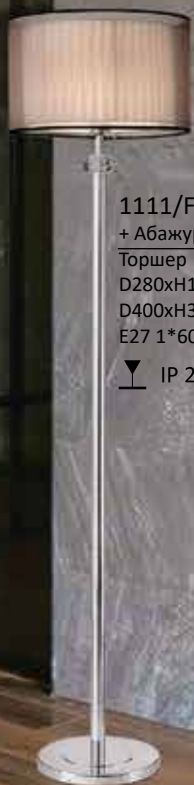

ø120xH75  
↑1000

Арматура цвет никель  
Прозрачные хрустальные подвески  
Абажуры комбинированного цвета:  
коричневый/белый внутри,  
серебристый/белый внутри

**1111/FL**

+ Абажур к 1600/FL

Торшер

D280xH1750