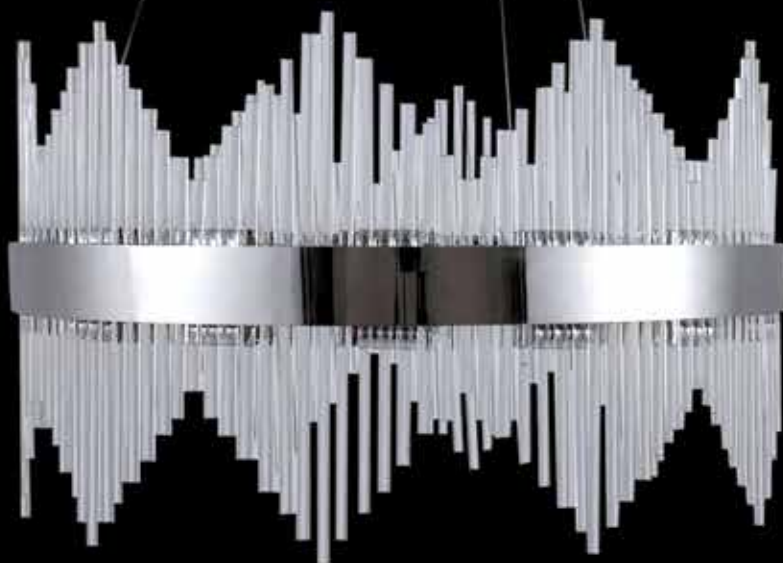

3280

3289+21/S

Подвесной светильник

D600xH345

G9 30*9W