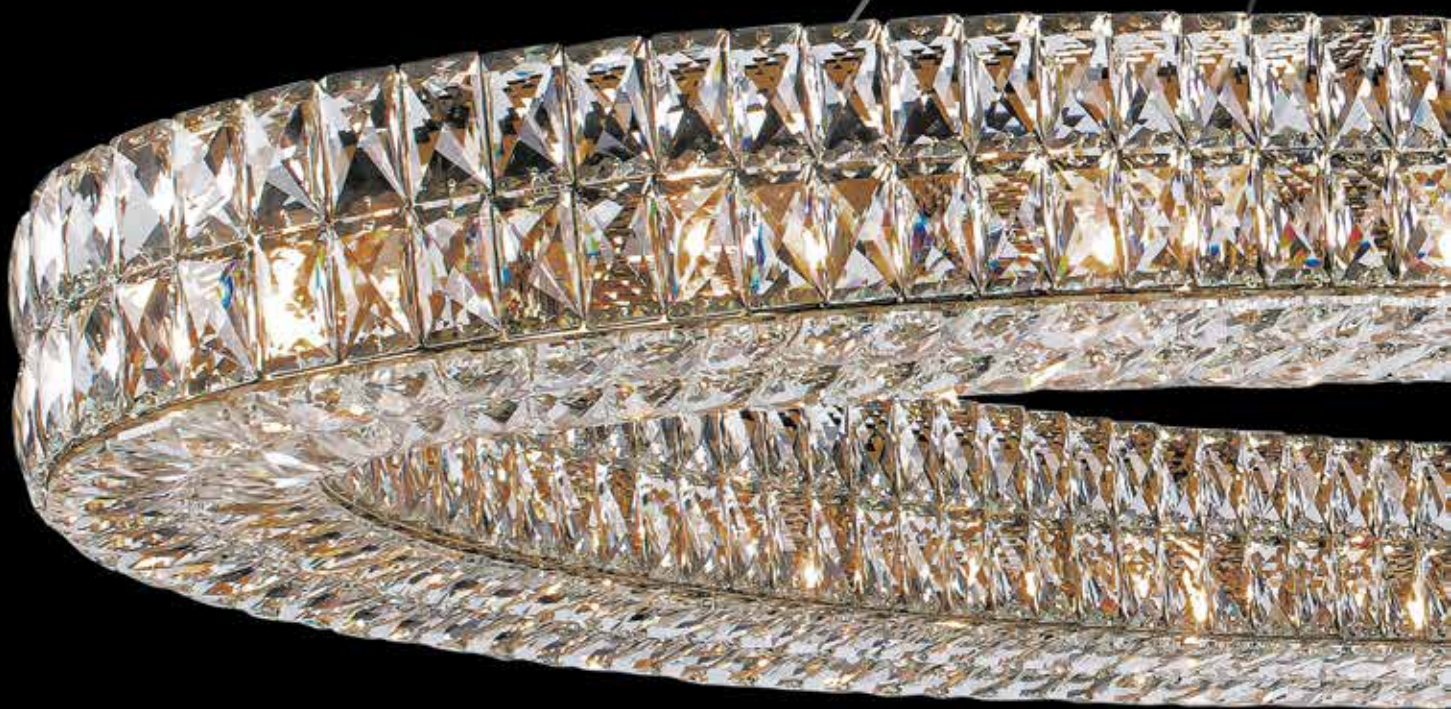

10127+7/S

Подвесной светильник
L880x350xW115xH110
G9 14*60W

10127+13/S

Подвесной светильник
L1200x480xW115xH110
G9 20*60W

10127+21/S

Подвесной светильник
L1600x600xW115xH110
G9 28*60W

овальная
L150x120xH20
↑2500

Арматура цвет никель или золото шампань
Прозрачные хрустальные элементы