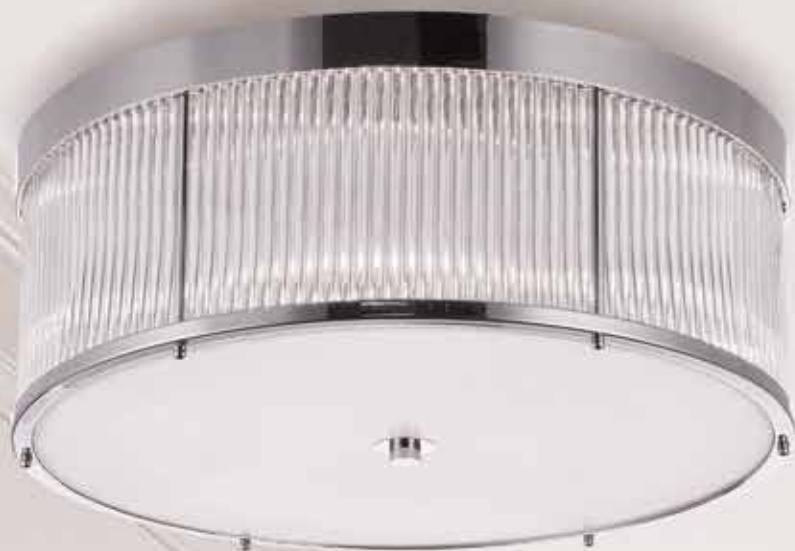

1121/A

+ Абажур к 1120 белый

Бра

L320xH550xSp135

E14 2\*60W

ø120xH85  
↑1000

3296/PL

Потолочный светильник