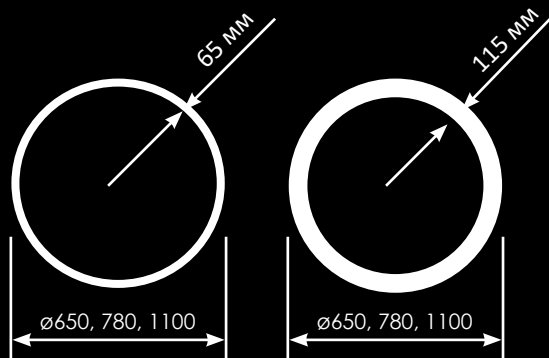

ø120xH25
↓2500

Арматура цвет хром или золото
Прозрачные хрустальные подвески