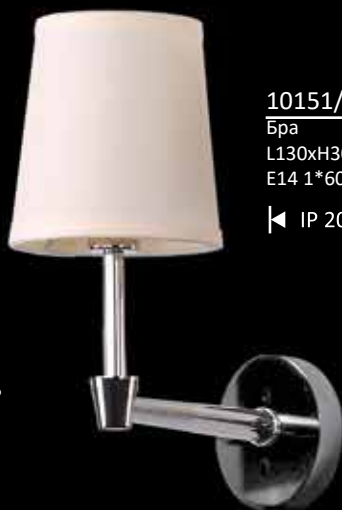

# 10150

10156/C

Люстра  
D700xH420  
E14 6\*60W

IP 20 

10151/A

Бра  
L130xH300xSP210  
E14 1\*60W

IP 20 

∅120xH75  
↑1000  
Арматура цвет никель  
Абажуры бежевые