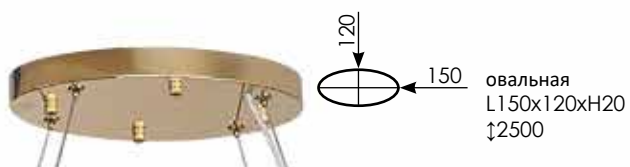

10119+3/S
Подвесной светильник
L900x300xH350 овальная
E14 12*60W
IP 20

10119+7/S
Подвесной светильник
L1200x300xH350 овальная
E14 16*60W
IP 20

Арматура цвет никель или золото
Прозрачные хрустальные элементы