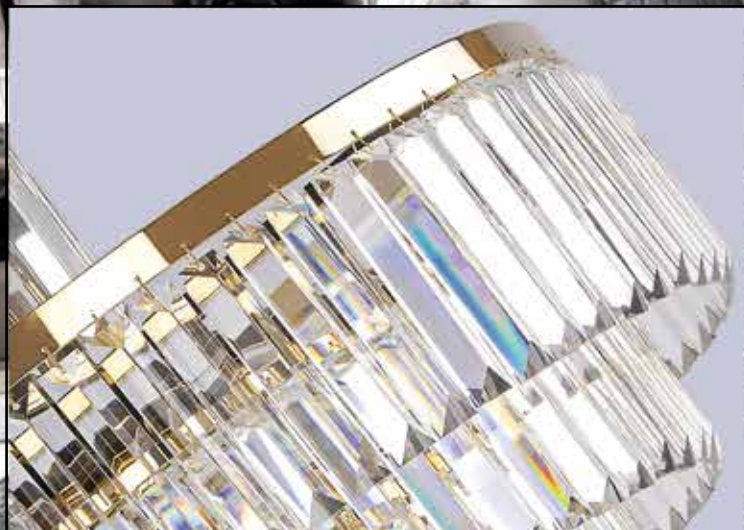

### 31101/S

Подвесной светильник  
D140xH180  
E14 1\*60W

Арматура цвет золото, никель или черный + золото  
Прозрачные хрустальные подвески

31124/S  
Подвесной светильник  
D800xH610  
E14 24\*60W  
IP 20 