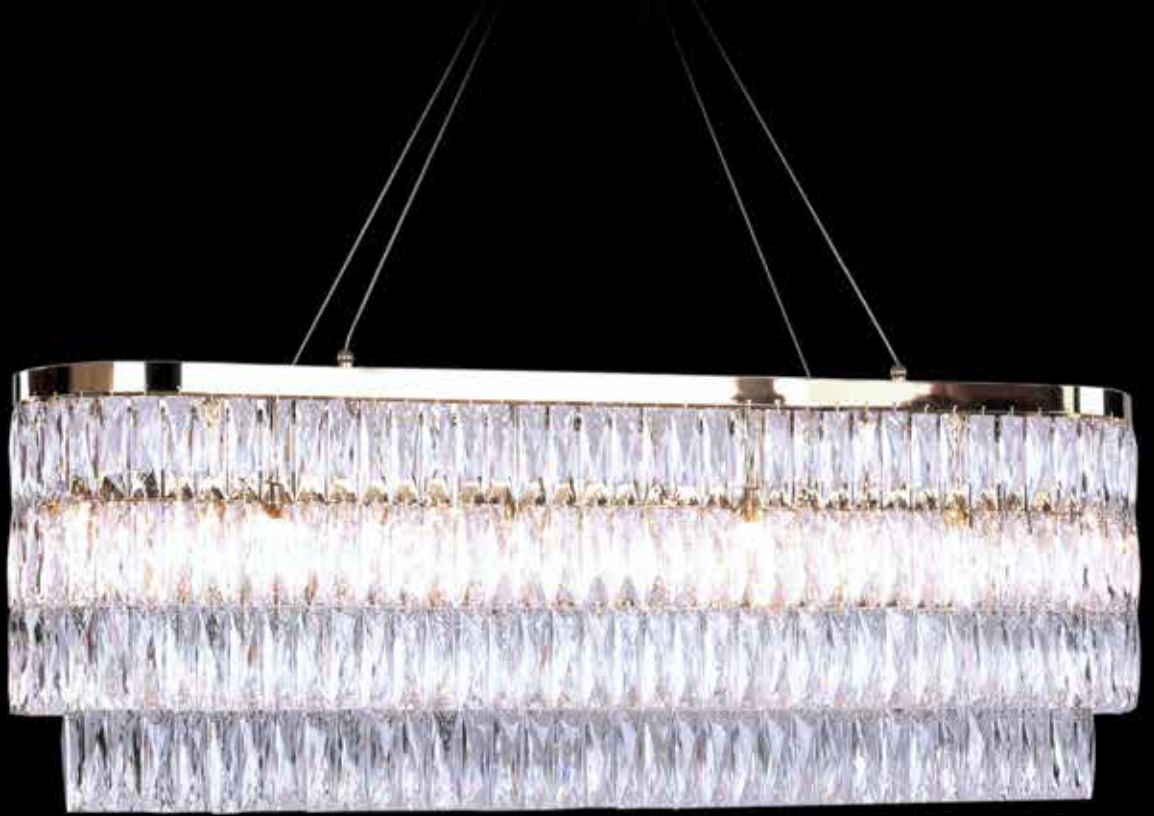

10128+8/S

Подвесной светильник
L1220x280xH440
G9 16*60W