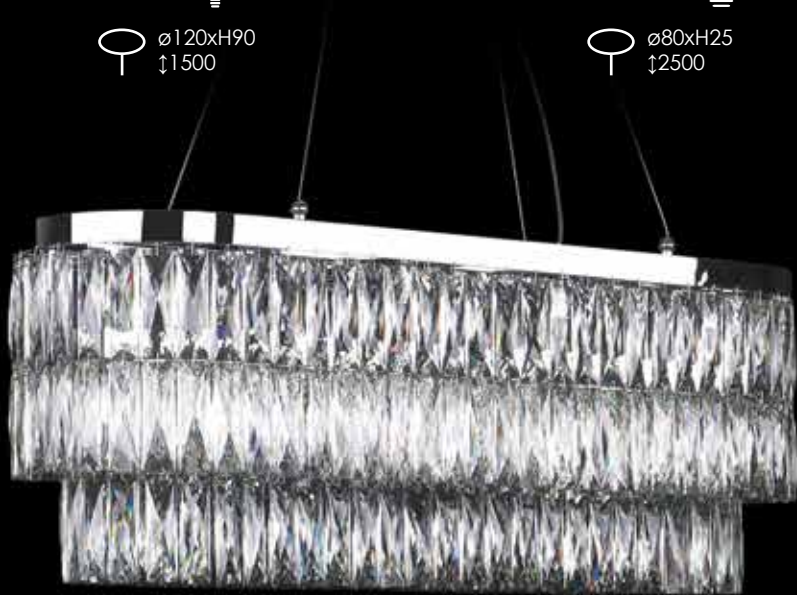

10128+6/S
Подвесной светильник
L900x280xH340
G9 14*40W
▲ IP 20
L220x110xH25
†2500