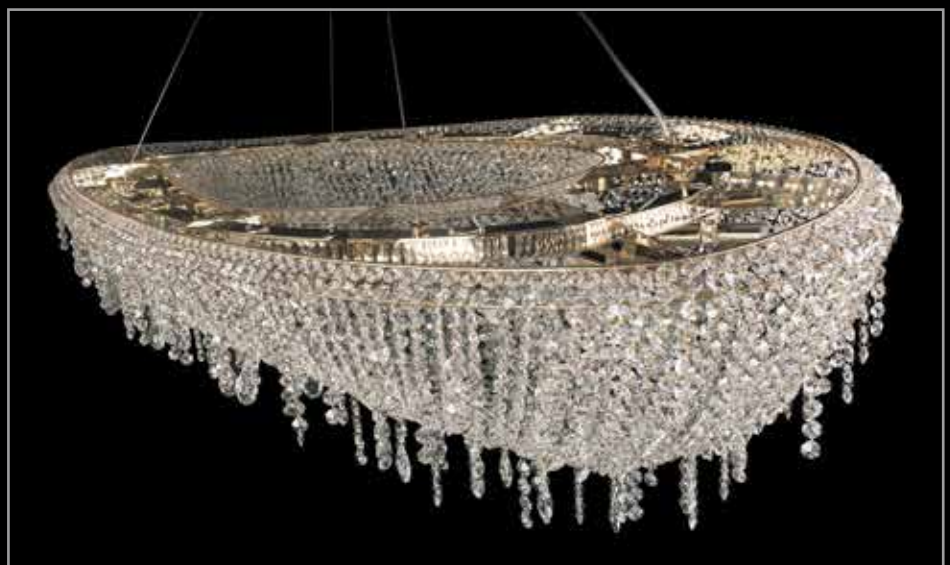

10910+15/S

Подвесной светильник  
L1400x720xH250

G9 25\*60W

IP 20

L250x120xH25  
H2500

Арматура цвет хром или золото шампань  
Прозрачные хрустальные подвески

10900

10910+2/S