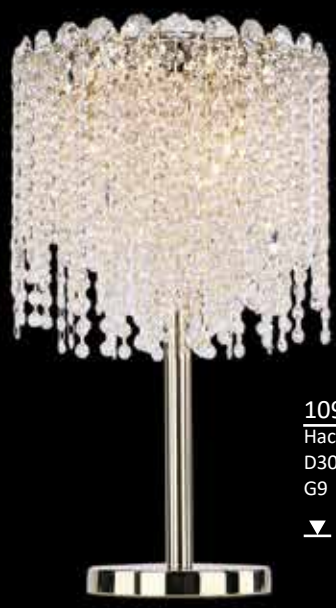

10903/T
Настольная лампа
D300xH500
G9 3*60W
▼ IP 20