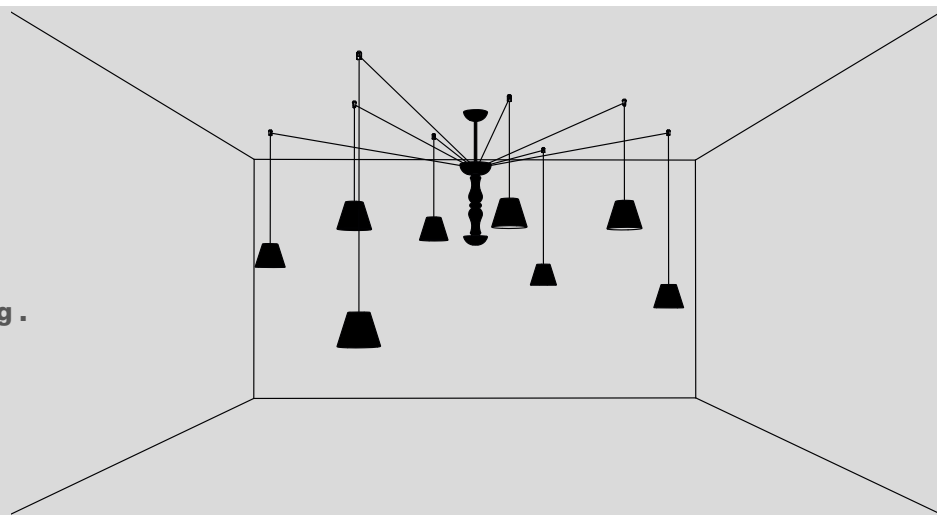

dimensioni _ dimensions
ø 26 h1 68
ø 10" h1 27"

lampadine _ bulbs
max n° 18 - G9

Max 18 discese
Max. 18 pendants

dimensioni _ dimensions
L 26 sp.15 h. 68
ø 10" d. 6" h. 27"

lampadine _ bulbs
max n° 9 - G9

lampadine _ bulbs
1 - G9

5mt lunghezza cavo standard
5mt standard cable length

ADRIA SISTEMA

**Installazione standard.
Standard mounting.**

**Installazione lineare.
Linear mounting.**

**Installazione libera
a soffitto.
Free ceiling mounting.**

**Installazione libera
da soffitto a parete.
Free from ceiling
to wall mounting.**

**Installazione libera
da soffitto a parete.
Free from ceiling
to wall mounting.**

**Installazione libera
da parete a soffitto.
Free from wall
to ceiling mounting.**