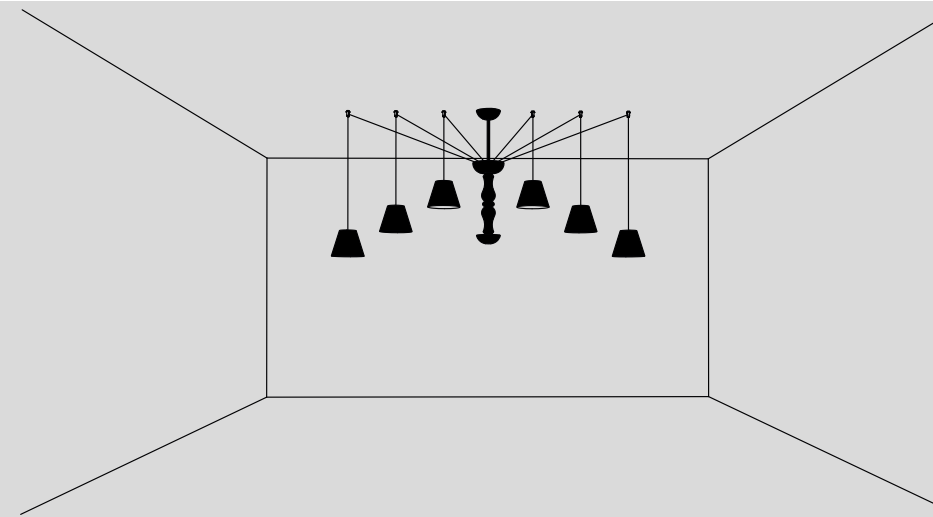

dimensioni _ dimensions
ø 26 h1 68
ø 10" h1 27"

lampadine _ bulbs
max n° 18 - G9

Max 18 discese
Max. 18 pendants

dimensioni _ dimensions
L 26 sp.15 h. 68
ø 10" d. 6" h. 27"

lampadine _ bulbs
max n° 9 - G9

lampadine _ bulbs
1 - G9

5mt lunghezza cavo standard
5mt standard cable length

ADRIA SISTEMA

**Installazione standard.
Standard mounting.**

**Installazione lineare.
Linear mounting.**

**Installazione libera
a soffitto.
Free ceiling mounting.**

**Installazione libera
da soffitto a parete.
Free from ceiling
to wall mounting.**

**Installazione libera
da soffitto a parete.
Free from ceiling
to wall mounting.**

**Installazione libera
da parete a soffitto.
Free from wall
to ceiling mounting.**