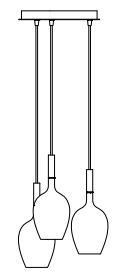

dimensioni _ dimensions
ø 26 sp.15 h. 21 _ ø 10" d. 6" h. 8"

lampadine _ bulbs
1 - G9

5mt lunghezza cavo standard
5mt standard cable length

CE    A++>E

Esempio di installazione libera da parete a soffitto.
Free from wall to ceiling mounting.

dimensioni _ dimensions
L 94 h. 42 sp. 36 _ W 37" h. 16" d. 14"

lampadine _ bulbs
up / down _ 62w LED - 7000 Lumen

3000K standard, alternativa disponibile a richiesta.
3000K standard, other options available on request.

: Pendant lamp with blown glass diffusers with shiny coating finish and metal structure with chrome or iron grey finish. Available in different colours.

dimensioni _ dimensions
ø 33 h. Var. _ ø 13" h. Var.
lampadine _ bulbs
3 - G9

dimensioni _ dimensions
ø 33 h. Var. _ ø 13" h. Var.
lampadine _ bulbs
4 - G9

Trasparente
Vetro interno satinato

Clear
Inner frosted glass

Metallizzato Titanio
Vetro interno satinato

Shiny titanium coating
Inner frosted glass