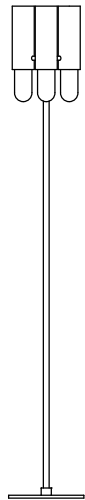

LUCREZIA

4027/P3

DESIGNER
THDP + SIMONE BRETTI

: Lampada da terra in metallo con finitura oro chiaro spazzolato o brunito antico e diffusori in vetro opale bianco.

: Floor lamp in metal with brushed light gold or antique burnished finish with opal white glass diffusers.