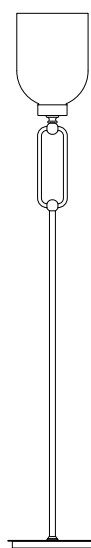

VALENTINA 4025/P

DESIGNER
THDP + SIMONE BRETTI

: Lampada da terra in metallo con finitura in oro spazzolato o canna di fucile e diffusore in vetro rosso o fumè.

: Floor lamp in metal with brushed gold or iron grey finish with red or fumè glass diffuser.