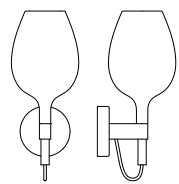

parete _ wall

ROSE' 3050/AP1

DESIGNER
DANILO DE ROSSI

: Lampada a parete in metallo con finitura cromo e diffusore in vetro soffiato trasparente. Disponibile in varianti cromatiche.

: *Wall lamp with clear blown glass diffuser and metal structure with chrome finish. Available in different colours.*