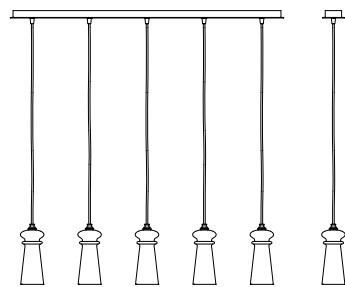

LICIO

2296/L5

DESIGNER
STEFANO TRAVERSO
ROBERTA VITADELLO

: Lampada a sospensione in metallo con finitura rame spazzolato e nero opaco e diffusori in vetro trasparente. Disponibile in varianti dimensionali e cromatiche.

: *Pendant lamp in brushed copper and matt black metal finish with clear glass diffusers. Available in different dimensions and colours.*

dimensioni _ dimensions

L 100 sp. 9 h. adj. _ W 39" d. 4" h. adj.

lampadine _ bulbs

5 - G9