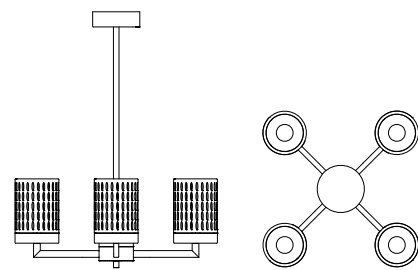

QUARZO 725/4

DESIGNER
STUDIO MAMO

: Lampada a sospensione in metallo con finitura cromo e oro chiaro e diffusori in cristallo intagliato. Disponibile in varianti dimensionali.

: Chandelier with chrome and light gold metal structure finish and with carved crystal diffusers. Available in different dimensions.

dimensioni _ dimensions

L 46 h. 80 sp. 46 _ W 18" h. 31" d. 18"

lampadine _ bulbs

4x6.5w - LED - 2400 Lumen

3000K standard, alternative disponibili a richiesta.
3000K standard, other options available on request.