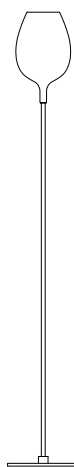

ROSE' 3050/P1

DESIGNER
DANILO DE ROSSI

: Lampada da terra in metallo con finitura cromo o canna di fucile e diffusore in vetro soffiato metallizzato. Disponibile in varianti cromatiche.

: Floor lamp in metal with chrome or iron grey finish and blown glass diffuser with shiny coating finish. Available in different colours.

dimensioni _ dimensions
ø 26 h. 165 _ ø 10" h. 65"
lampadine _ bulbs
1 - E14 _ 1 - E12