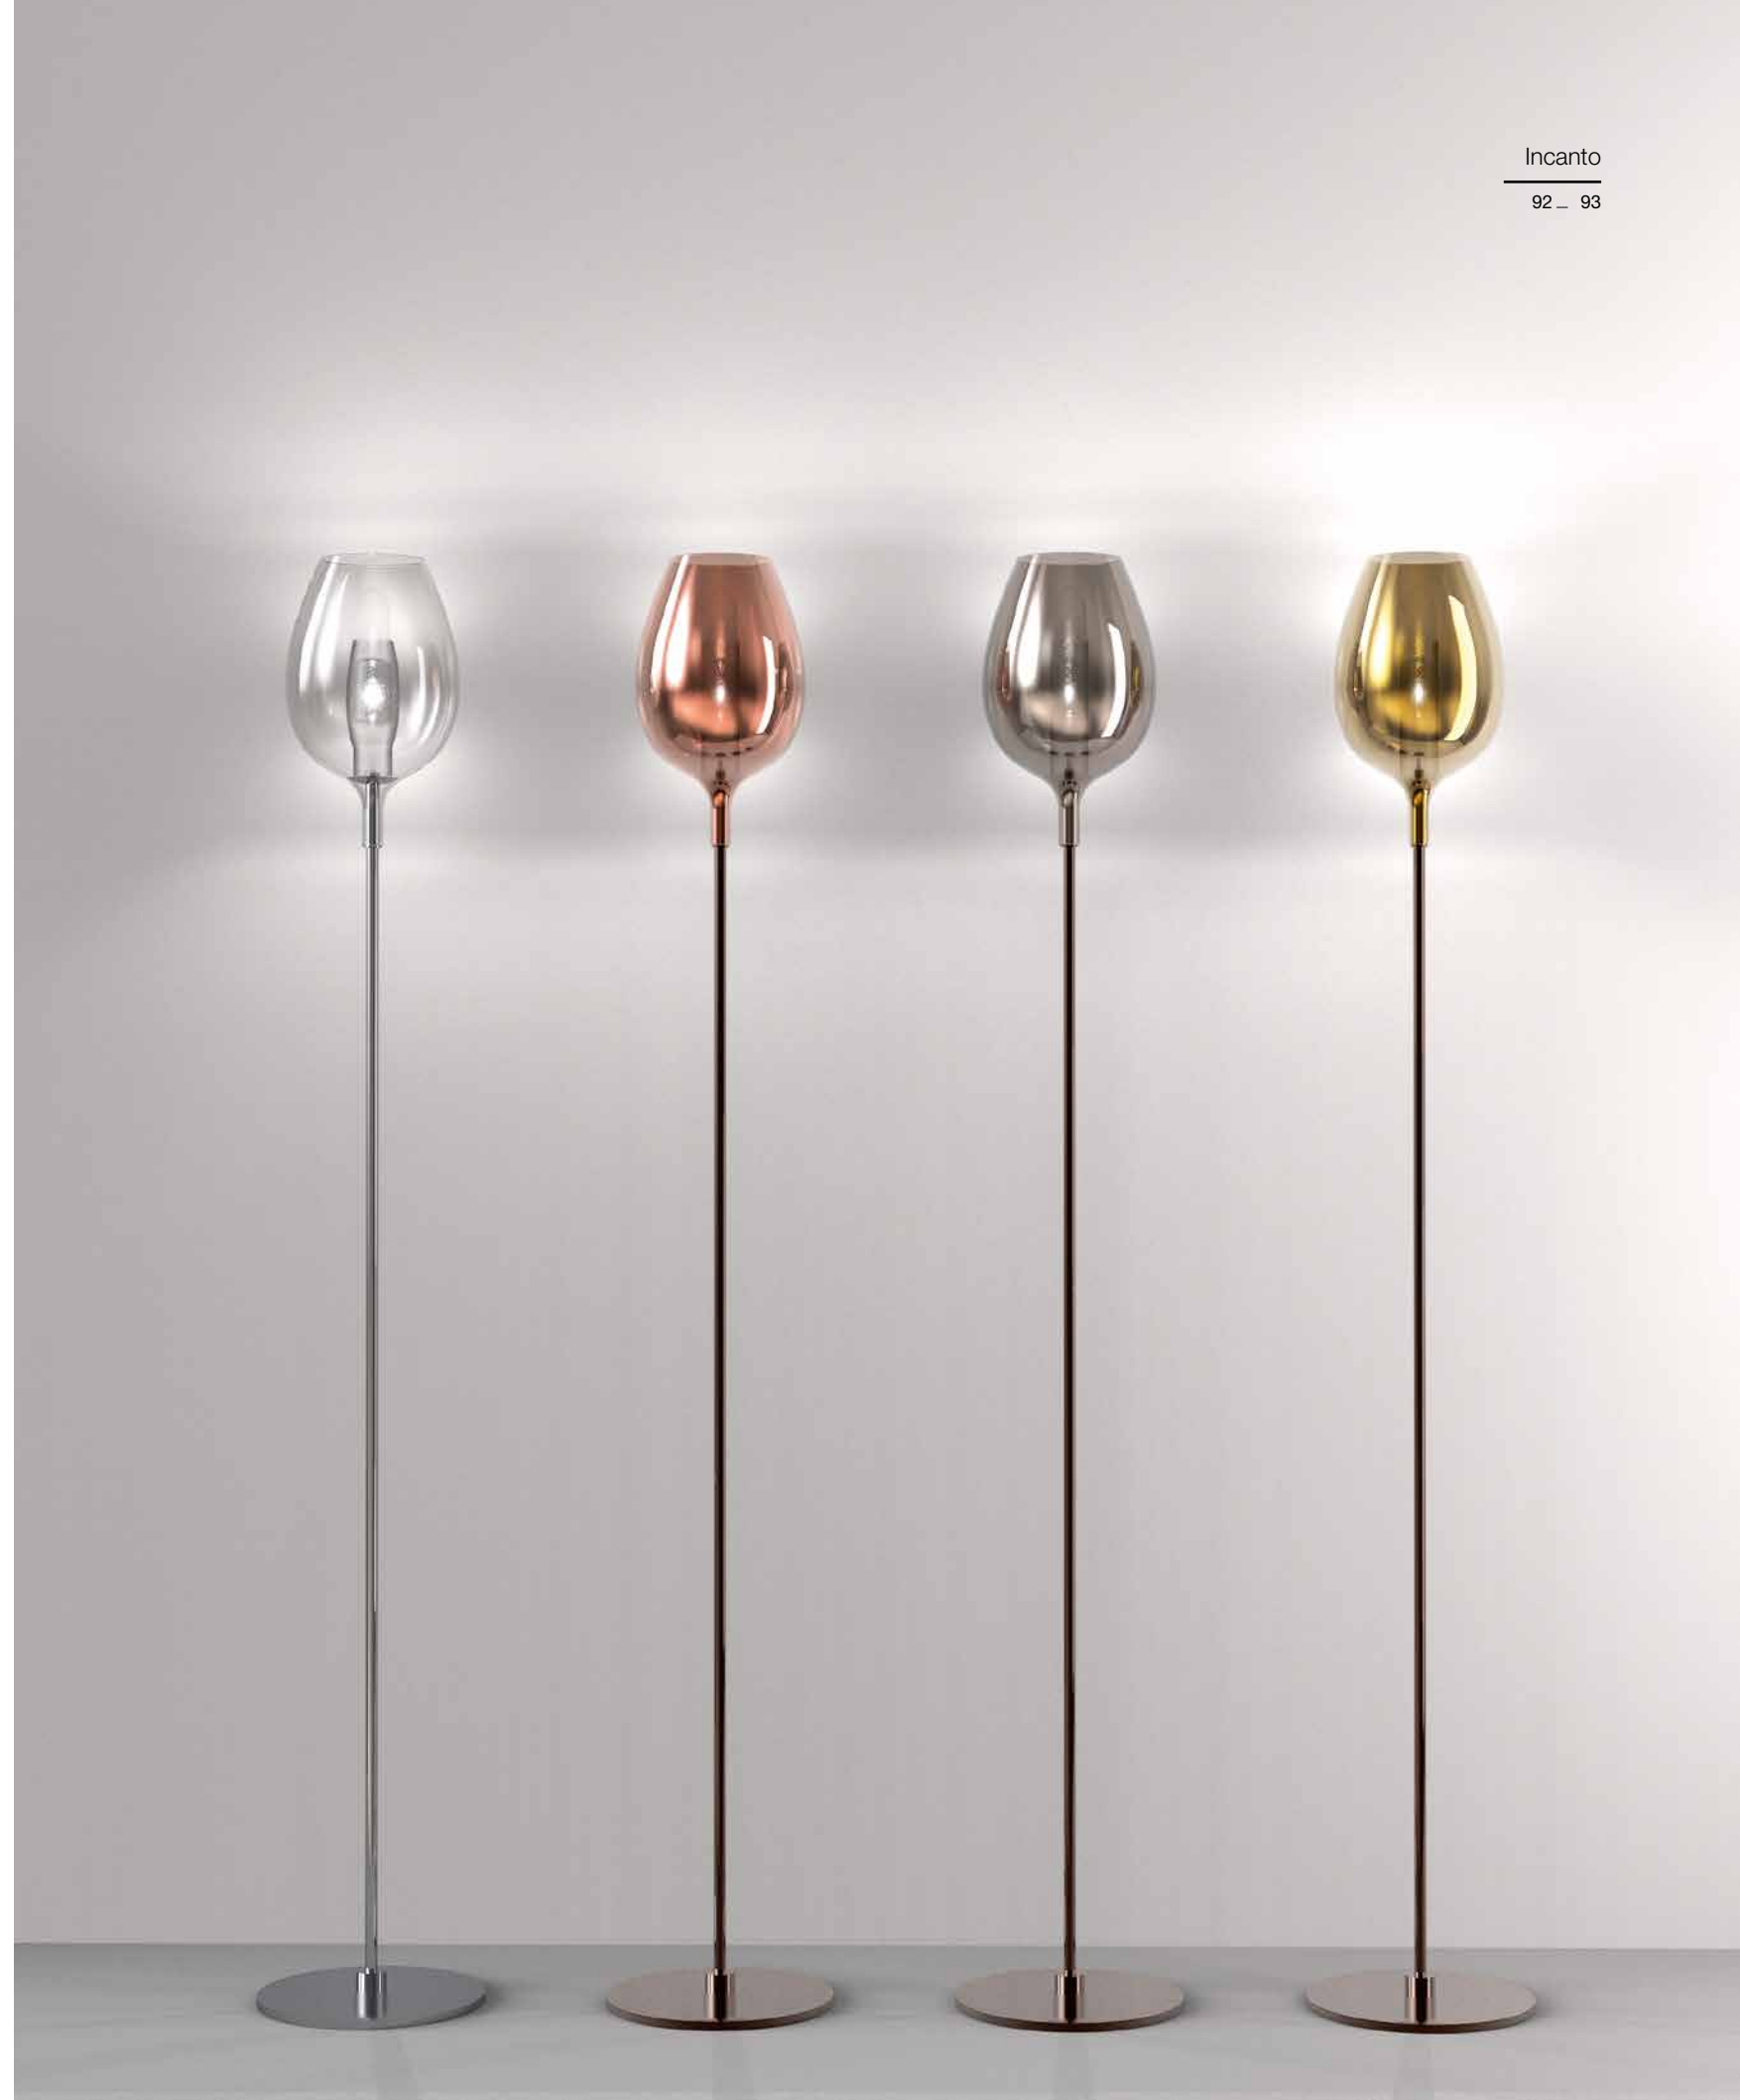

dimensioni _ dimensions
ø 26 h. 165 _ ø 10" h. 65"
lampadine _ bulbs
1 - E14 _ 1 - E12