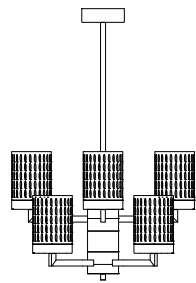

QUARZO 725/4+4

DESIGNER
STUDIO MAMO

: Lampada a sospensione in metallo con finitura cromo e oro chiaro e diffusori in cristallo intagliato. Disponibile in varianti dimensionali.

: Chandelier with chrome and light gold metal structure finish and with carved crystal diffusers. Available in different dimensions.

dimensioni _ dimensions
ø 60 h. 90 _ ø 24" h. 35"

lampadine _ bulbs
8x6.5w - LED - 4800 Lumen

3000K standard, alternative disponibili a richiesta.
3000K standard, other options available on request.