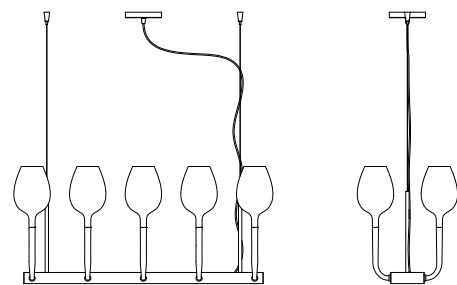

ROSE' 3050/L10

DESIGNER
DANILO DE ROSSI

: Lampada a sospensione in metallo con finitura oro e diffusori in vetro soffiato trasparente. Disponibile in varianti cromatiche.

: Chandelier with blown clear glass diffusers and metal structure with gold finish. Available in different colours.

dimensioni _ dimensions
L 94 h. 42 sp. 36 _ W 37" h. 16" d. 14"

lampadine _ bulbs
up / down _ 62w LED - 7000 Lumen

3000K standard, alternativa disponibile a richiesta.
3000K standard, other options available on request.