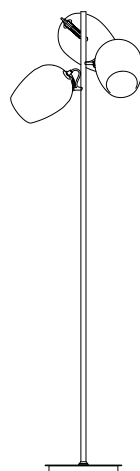

NUCE

4011/P3

DESIGNER
DANILO DE ROSSI

: Lampada da terra con diffusori in vetro soffiato, disponibili in quattro finiture e colori: trasparente, fumé, tortora e verde oliva, metallo con finitura canna di fucile.

: Floor lamp with blown glass diffusers available in four glass finishes and colours: transparent, fumé, dove and olive green, metal with iron grey finish.

dimensioni _ dimensions
ø 54 h. 175 _ ø 21" h. 69"

lampadine _ bulbs
3 - E14 _ 3 - E12

Orientabile
Adjustable