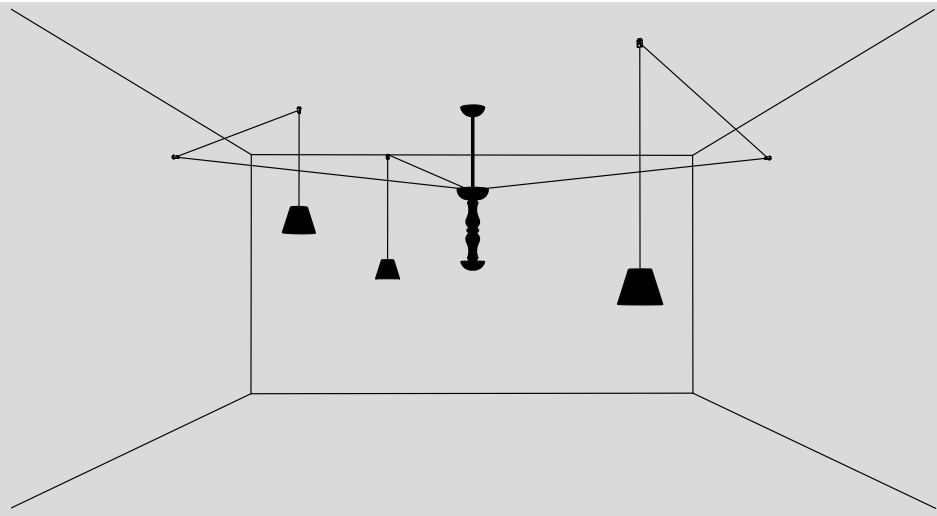

lampadine _ bulbs
1 - G9

5mt lunghezza cavo standard
5mt standard cable length

ADRIA SISTEMA

**Installazione standard.
Standard mounting.**

**Installazione lineare.
Linear mounting.**

**Installazione libera
a soffitto.
Free ceiling mounting.**

**Installazione libera
da soffitto a parete.
Free from ceiling
to wall mounting.**

**Installazione libera
da soffitto a parete.
Free from ceiling
to wall mounting.**

**Installazione libera
da parete a soffitto.
Free from wall
to ceiling mounting.**