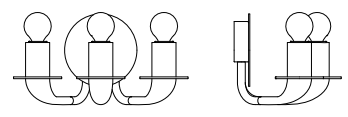

OLIMPO 2295AP1 / AP3

DESIGNER
STEFANO TRAVERSO
ROBERTA VITADELLO

: Lampada a parete in metallo con finitura rame spazzolato e nero opaco. Disponibile in varianti dimensionali.

: Wall lamp in metal with brushed copper and matt black finish. Available in different dimensions.

dimensioni _ dimensions
L 12 h. 15 sp. 17 _ W 5" h. 6" d. 7"
lampadine _ bulbs
1 - E14 _ 1 - E12

dimensioni _ dimensions
L 29 h. 15 sp. 17 _ W 11" h. 6" d. 7"
lampadine _ bulbs
3 - E14 _ 3 - E12