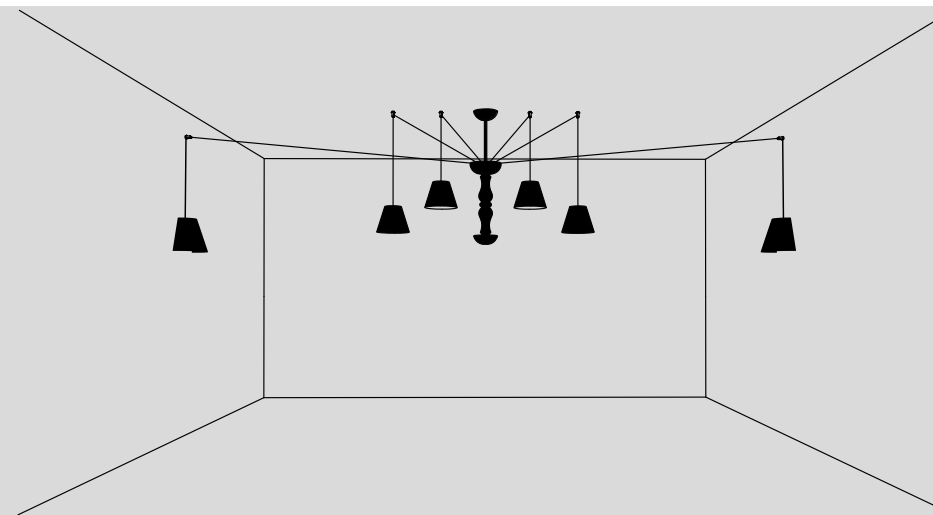

lampadine _ bulbs
1 - G9

5mt lunghezza cavo standard
5mt standard cable length

ADRIA SISTEMA

**Installazione standard.
Standard mounting.**

**Installazione lineare.
Linear mounting.**

**Installazione libera
a soffitto.
Free ceiling mounting.**

**Installazione libera
da soffitto a parete.
Free from ceiling
to wall mounting.**

**Installazione libera
da soffitto a parete.
Free from ceiling
to wall mounting.**

**Installazione libera
da parete a soffitto.
Free from wall
to ceiling mounting.**