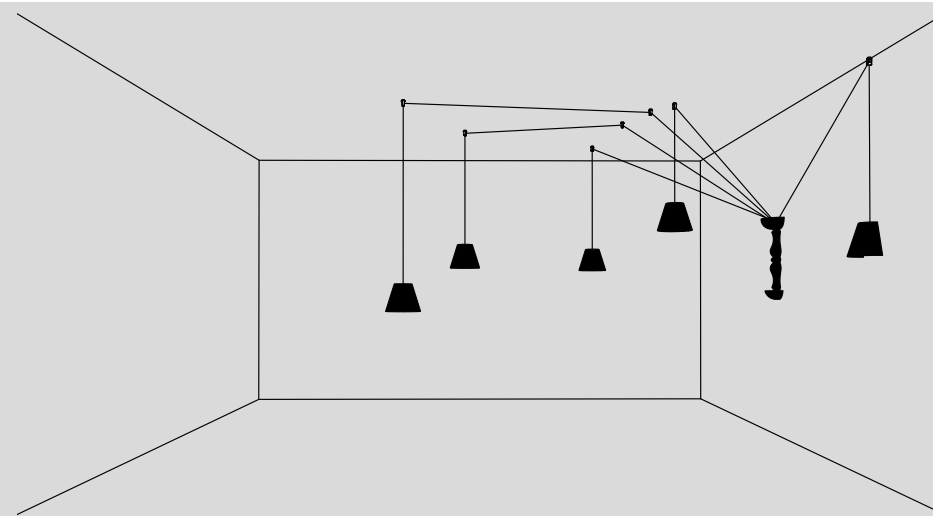

lampadine _ bulbs
1 - G9

5mt lunghezza cavo standard
5mt standard cable length

ADRIA SISTEMA

**Installazione standard.
Standard mounting.**

**Installazione lineare.
Linear mounting.**

**Installazione libera
a soffitto.
Free ceiling mounting.**

**Installazione libera
da soffitto a parete.
Free from ceiling
to wall mounting.**

**Installazione libera
da soffitto a parete.
Free from ceiling
to wall mounting.**

**Installazione libera
da parete a soffitto.
Free from wall
to ceiling mounting.**

: Questi piccoli accessori vi permetteranno di disegnare con i cavi il percorso più adatto o quello più divertente e creativo e sono perfetti per disegnare curve o linee rette orizzontali o verticali e per agganciare al soffitto un cavo proveniente dal basso. Disponibili in bianco o nero.