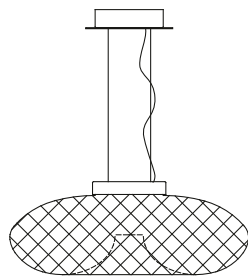

CICLA 203/50S

DESIGNER
ITALAMP STUDIO

: Lampada a sospensione in vetro soffiato trasparente e struttura metallica con finitura cromo. Disponibile in varianti cromatiche.

: Pendant lamp with clear glass diffuser and metal structure with polished chrome finish. Available in different colours.

dimensioni _ dimensions
ø 50 h. 20 _ ø 20" h. 8"

lampadine _ bulbs
22w LED - 2200 Lumen

3000K standard, alternativa disponibile a richiesta.
3000K standard, other options available on request.