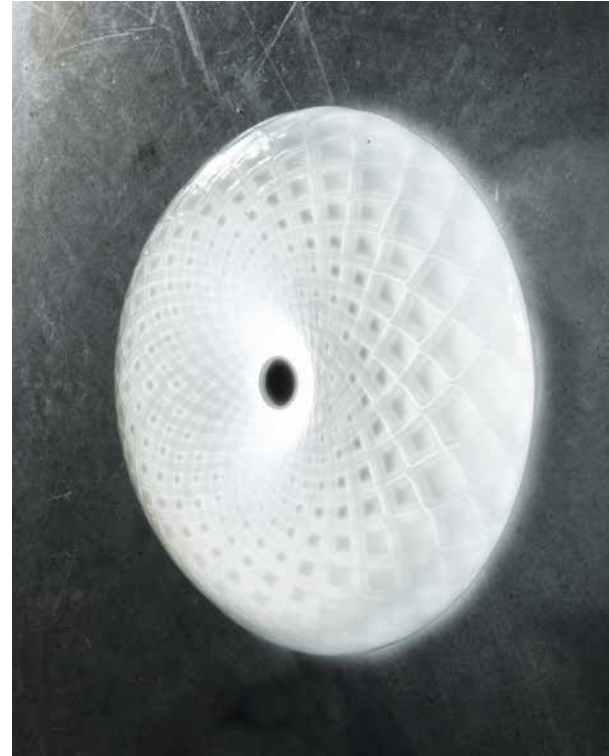

parete _ wall

CICLA

203/AP30 - AP50

DESIGNER
ITALAMP STUDIO

: Lampada a parete in metallo con finitura cromo e diffusore in vetro soffiato trasparente o bianco.

: Wall lamp in metal with chrome finish and clear or white glass diffuser.