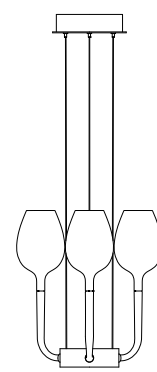

dimensioni _ dimensions
ø 26 h1 68
ø 10" h1 27"

lampadine _ bulbs
max n° 18 - G9

Max 18 discese
Max. 18 pendants

dimensioni _ dimensions
L 26 sp.15 h. 68
ø 10" d. 6" h. 27"

lampadine _ bulbs
max n° 9 - G9

: Pendant lamp with light gold metal structure finish and with carved crystal diffuser.

dimensioni _ dimensions
ø 13 h. 27 _ ø 5" h. 11"

lampadine _ bulbs
1x6,5w - LED - 600 Lumen

3000K standard, alternative disponibili a richiesta.
3000K standard, other options available on request.

dimensioni _ dimensions
ø 13 h. 30 _ ø 5" h. 12"
lampadine _ bulbs
1 - G9

Trasparente Vetro interno satinato	Metallizzato Titanio Vetro interno satinato	Metallizzato Oro rosa Vetro interno satinato	Metallizzato Oro Vetro interno satinato
Clear Inner frosted glass	Shiny titanium coating Inner frosted glass	Shiny pink gold coating Inner frosted glass	Shiny gold coating Inner frosted glass

dimensioni _ dimensions
ø 40 h. 42 _ ø 16" h. 17"

lampadine _ bulbs
up / down _ 22w LED - 2460 Lumen

3000K standard, alternativa disponibile a richiesta.
3000K standard, other options available on request.