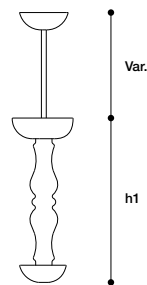

CATERINA
4026/P
_83

NUCE
4011/P3
_85

NUCE
4011/P
_87

VALENTINA
4025/P
_89

LUCREZIA
4027/P3
_91

ROSE'
3050/P1
_93

BOSSANOVA
4010/P
_95

203/50S	-51	2296/SP5	-43
439/S5	-55	3050/3	-33
439/S15	-53	3050/L5	-39
725/4	-25	3050/L10	-35
725/4+4	-27	3050/S1	-31
725/S1	-29	3050/S3	-37
727/Sistema	-9	3050/S4	-36
2296/L5	-45	4027/S3	-47
2296/S1	-41	4027/S8	-49
2296/SG3	-42		

dimensioni _ dimensions
ø 26 h1 68
ø 10" h1 27"

lampadine _ bulbs
max n° 18 - G9

Max 18 discese
Max. 18 pendants

dimensioni _ dimensions
L 26 sp.15 h. 68
ø 10" d. 6" h. 27"

lampadine _ bulbs
max n° 9 - G9

Max 9 discese
Max. 9 pendants

dimensioni _ dimensions
ø 26 sp.13 h. 21
ø 10" d. 6" h. 8"

lampadine _ bulbs
1 - G9

5mt lunghezza cavo standard
5mt standard cable length

dimensioni _ dimensions
ø 26 h. 21
ø 10" h. 8"

dimensioni _ dimensions
ø 26 sp.15 h. 21 _ ø 10" d. 6" h. 8"

lampadine _ bulbs
1 - G9

5mt lunghezza cavo standard
5mt standard cable length

CE    A++>E

Esempio di installazione libera da parete a soffitto.
Free from wall to ceiling mounting.