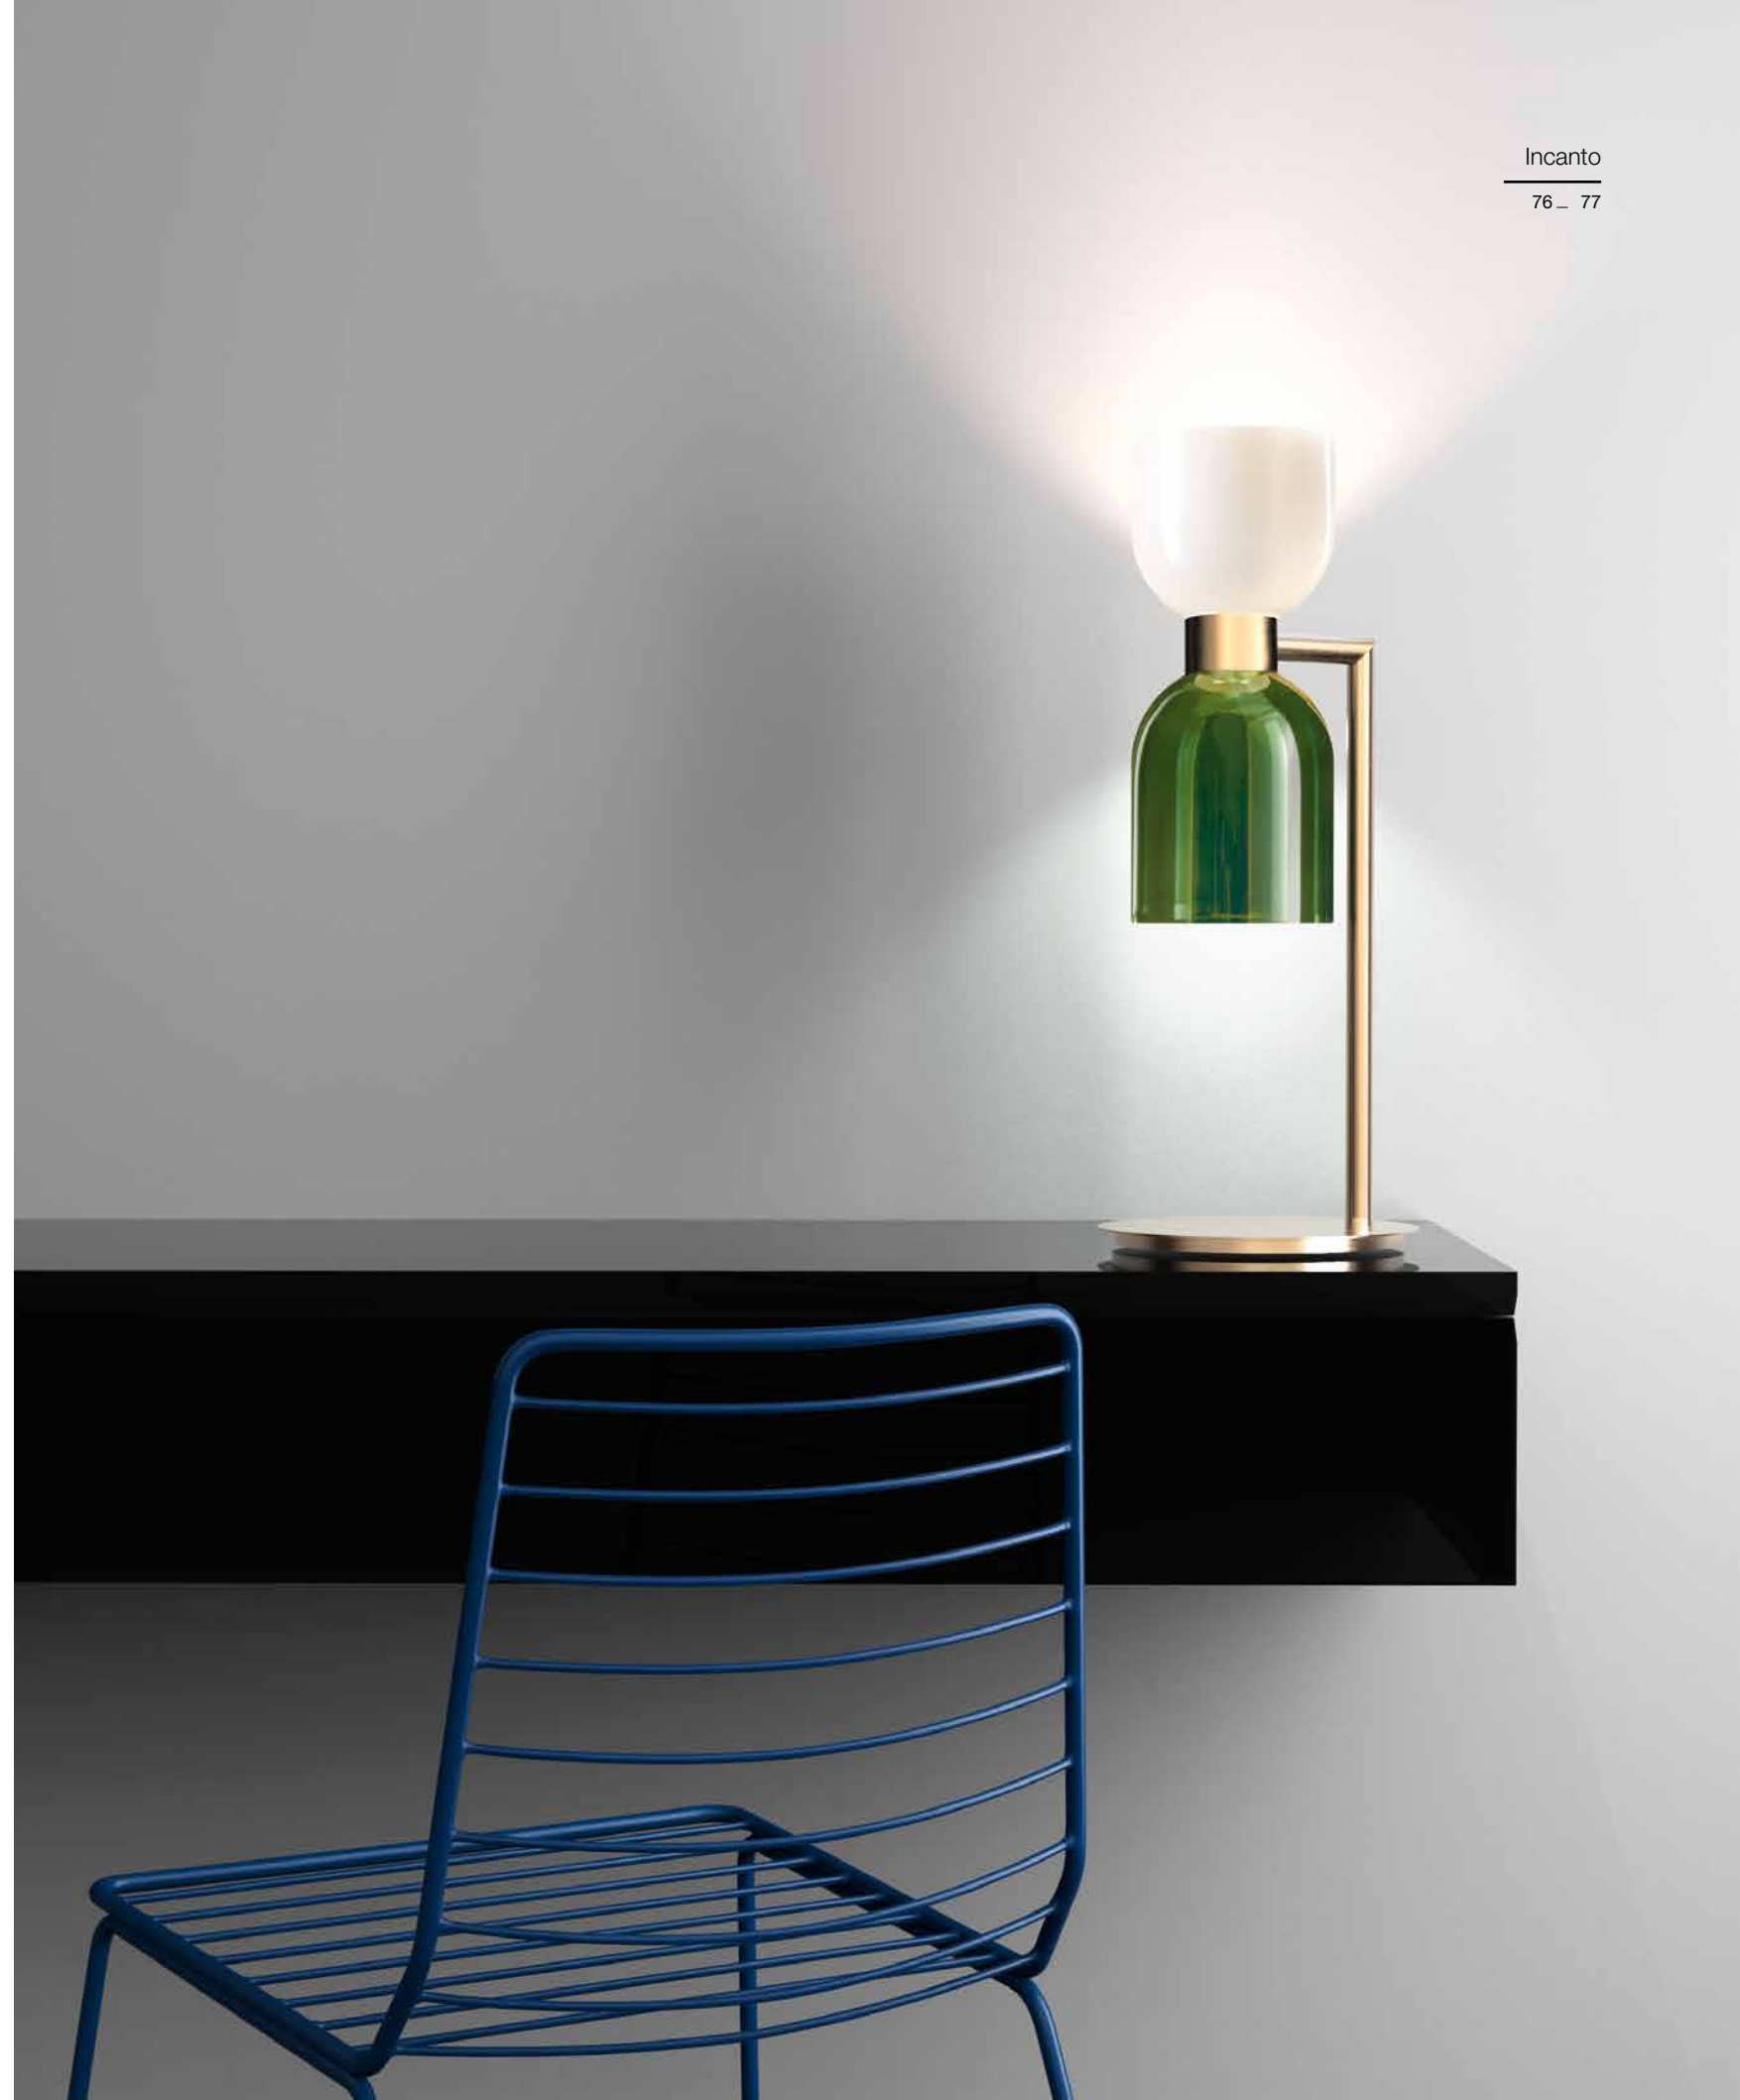

dimensioni _ dimensions
ø 30 h. 14 _ ø 12" h. 6"

lampadine _ bulbs
6.4w LED - 740 Lumen

dimensioni _ dimensions
ø 50 h. 20 _ ø 20" h. 8"

lampadine _ bulbs
22w LED - 2200 Lumen

3000K standard, alternativa disponibile a richiesta.
3000K standard, other options available on request.

dimensioni _ dimensions
ø 22 h. 56 _ ø 9" h. 22"

lampadine _ bulbs
up / down _ 2x3.2w LED - 740 Lumen

3000K standard, alternative disponibili a richiesta.
3000K standard, other options available on request.