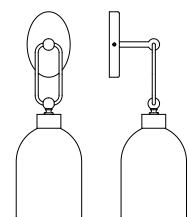

VALENTINA 4025/APG

DESIGNER
THDP + SIMONE BRETTI

: Lampada a parete in metallo con finitura oro spazzolato o canna di fucile e diffusore in vetro rosso o fumè. Disponibile in varianti cromatiche.

: Wall lamp in metal with brushed gold or iron grey finish and red or fumè glass diffuser. Available in different colours.