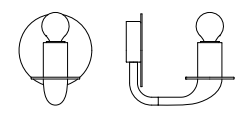

OLIMPO 2295AP1 / AP3

DESIGNER
STEFANO TRAVERSO
ROBERTA VITADELLO

: Lampada a parete in metallo con finitura rame spazzolato e nero opaco. Disponibile in varianti dimensionali.

: Wall lamp in metal with brushed copper and matt black finish. Available in different dimensions.

dimensioni _ dimensions
L 12 h. 15 sp. 17 _ W 5" h. 6" d. 7"
lampadine _ bulbs
1 - E14 _ 1 - E12

dimensioni _ dimensions
L 29 h. 15 sp. 17 _ W 11" h. 6" d. 7"
lampadine _ bulbs
3 - E14 _ 3 - E12