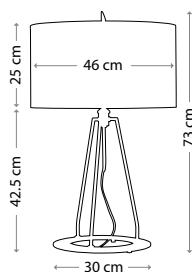

FERRARA GREY

FERRARA/TL GPG

Темно-серые стержни светильника возвышаются над основанием в отделке «Золото». Едва заметные ножки основания создают эффект легкости и полета конструкции над столом. Светильник дополнен серым абажуром из поликоттона. Внутри абажур золотого цвета с металлическим эффектом.

Макс. Мощность: 1 x 60 Вт E27