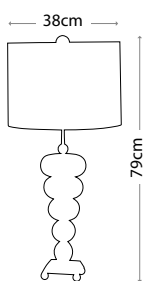

RETRO
FB/RETRO/TL

Настольный светильник в ретро-стиле стоит на золотом основании. Камни, по размеру нанизанные на стержень, украшают лампу. Плафон декорирован металлической искусственно состаренной золотой лентой.

Мощность: 1 x 100 Вт E27