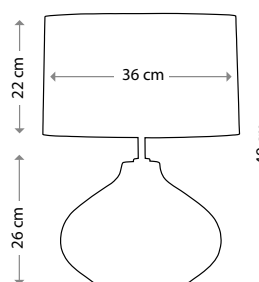

BAILEY

BAILEY/TL

Керамическое основание сделано имитирует фактуру дерева. В комплект входит абажур кремового цвета.

Мощность: 1 x 60 Вт E27