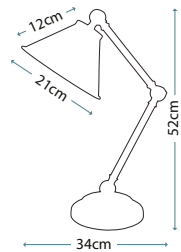

PROVENCE
PV ELEMENT WPN

Латунь» и молочно-белый цвет.
Мощность: 1 x 60 Вт E27