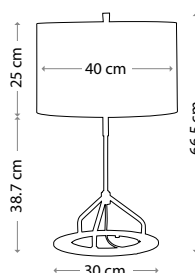

VICENZA GREY

VICENZA/TL GPN

Трехножный темно-серый держатель, установленный на основании-кольце с отделкой «Никель», создает парящую единую конструкцию. Светильник украшен наконечником и белым абажуром, окрашенным внутри в серебрянный цвет.

Макс. Мощность: 1 x 60Вт E27