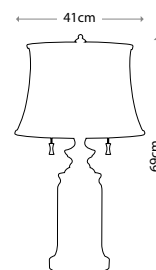

STATEROOM BB

FE/STATERM TL BB

Латунь. Белый хлопковый абажур

Мощность: 2 x 60 Вт E27