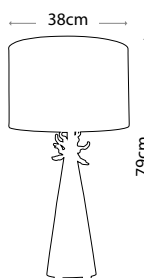

NEO WHITE

FB/NEO/TL FR WHT

Белое основание настольной лампы украшено золотыми деталями, похожими на ветви. Конструкция украшена цилиндрическим абажуром из папье-маше светлого оттенка.

Мощность: 1 x 60 Вт E27