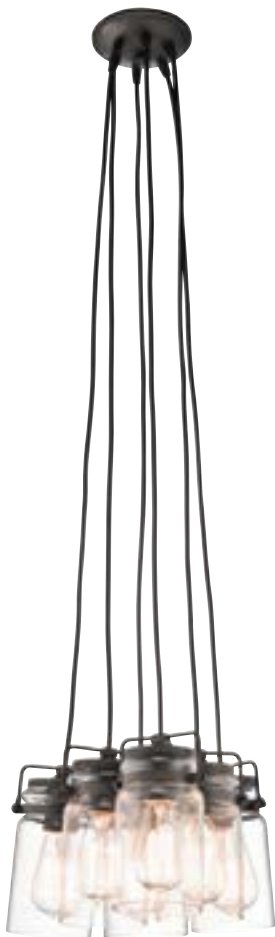

РЕКОМЕНДОВАНЫ  
ИНДУСТРИАЛЬНЫЕ  
ЛАМПОЧКИ

KL/BRINLEY/F OZ

KL/BRINLEY1 OZ

KL/BRINLEY3 OZ  
С аксессуаром  
(кольцо; входит в комплект)

KL/BRINLEY6 OZ

KL/BRINLEY3 OZ

KL/BRINLEY/MP OZ

Артикул	Высота	Ширина / Ø	Длина min/max	Выступ	Лампы	Отделка
KL/BRINLEY6 OZ	197 мм	305 мм	253 / 2870 мм*	-	6 x 100 Вт E27	Бронза
KL/BRINLEY3 OZ	197 мм	216 мм	253 / 2870 мм*	-	3 x 100 Вт E27	Бронза
KL/BRINLEY/MP OZ	197 мм	121 мм	253 / 2870 мм*	-	1 x 100 Вт E27	Бронза
KL/BRINLEY1 OZ	292 мм	127 мм	-	159 мм	1 x 100 Вт E27	Бронза
KL/BRINLEY/F OZ	201 мм	282 мм	-	-	3 x 60 Вт E27	Бронза