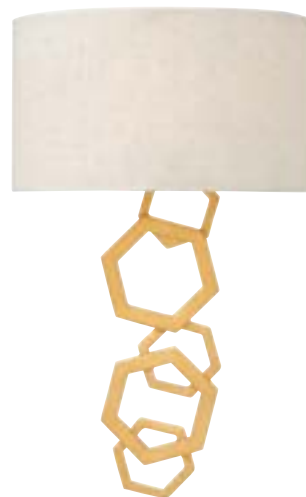

HK/MOXIE2 SSG