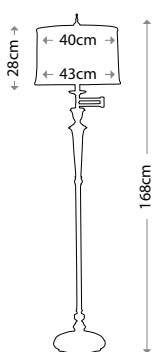

ARLINGTON BB

SF/ARLINGTON BB

Латунь. Абажур кремового цвета

Мощность: 1 x 60 Вт E27