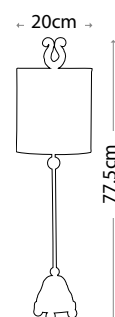

PHOENICIAN
FB/PHOENICIAN/TL

Четыре литые сферы поддерживают основание лампы, состоящее из серебряного диска и водруженного на него основания плавных форм, украшенное полосами золотого и черного цветов. Дополняет дизайн черный абажур с искусственно состаренными золотыми лентами.

Мощность: 1 x 60 Вт E27