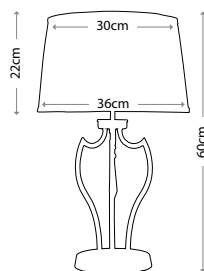

PIMLICO

PM/TL DB

Основание – темная
бронза. Хлопковый
абажур кремового цвета,
36 см (в комплекте)

Мощность: 1 x 60 Вт E27