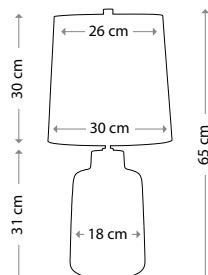

WOOLWICH
WOOLWICH/TL

Керамическое основание в отделке «Графит» покрыто белой глазурью, стекающей по бокам основания. Святильник дополнен цилиндрическим абажуром из искусственного льна серого оттенка и наконечником из полированного никеля.

Макс. Мощность: 1 x 60 Вт E27