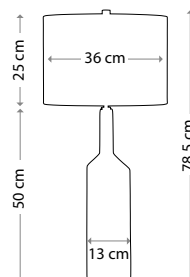

BAYSWATER

BAYSWATER/TL

Керамическое основание белого и глубокого синего оттенков имеет форму бутылки. Конструкция дополнена абажуром цилиндрической формы из искусственного льна белого цвета и наконечником из полированного никеля.

Макс. Мощность: 1 x 60Вт E27