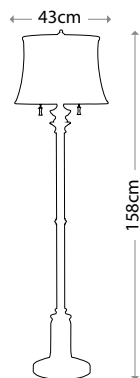

STATEROOM BB

FE/STATERM FL BB

Латунь. Белый хлопковый абажур

Мощность: 2 x 60 Вт E27