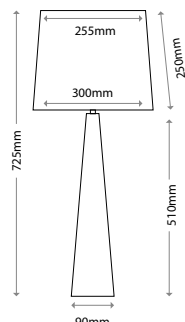

ASCENT
ASCENT/TL PN

Основание светильника — никель. В комплекте темно-серый абажур из искусственного шелка.

Мощность: 1 x 60 Вт E27