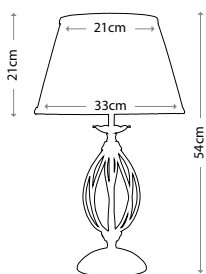

ARTISAN

ART/TL AB

Мощность: 1 x 60 Вт E27