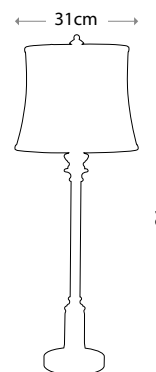

STATEROOM BB

FE/STATERM BL BB

Латунь. Белый хлопковый абажур

Мощность: 1 x 60 Вт E27