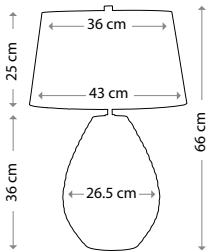

BRUNSWICK
BRUNSWICK/TL

Основание из фактурной керамики, выполненное в отделке «Графит», украшено абажуром цилиндрической формы из искусственного шелка серого цвета и наконечником из полированного никеля.

Макс. Мощность: 1 x 60 Вт E27