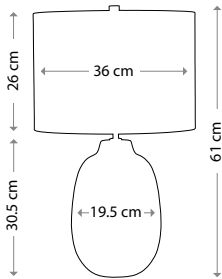

GRANGE PARK
GRANGE PARK/TL

Керамическое основание лампы украшено серо-коричневой глазурью резко переходящей в обычный бежевый оттенок. Светильник дополнен абажуром цилиндрической формы из искусственного шелка кремового цвета и наконечником из полированного никеля.

Макс. Мощность: 1 x 60 Вт E27