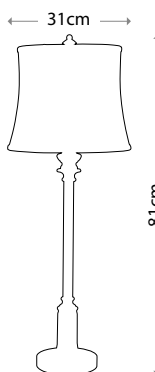

STATEROOM AN

FE/STATERM BL AN

Никель. Белый хлопковый абажур

Мощность: 1 x 60 Вт E27