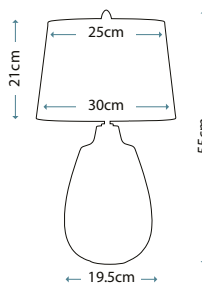

NEWHAM

NEWHAM-TL-S

Скульптурное керамическое основание с бронзовым покрытием дополнено фактурным шелковым абажуром цвета «жемчуг» с белой ламинацией изнутри. NEWHAM легко встраивается в большинство интерьеров, хорошо сочетаясь с современным и эко стилем.

Макс. мощность: 1 x 60 Вт E27