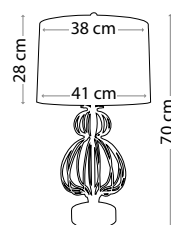

LAFITTE GOLD

GN/LAFITTE/TL GD

Искусственно состаренный золотой держатель закреплен на основании цвета «Старинное золото» и украшен льняным абажуром кремового оттенка.

Макс. мощность: 1 x 100 Вт E27