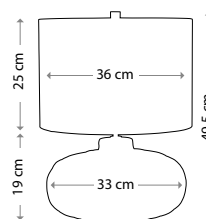

WOODSIDE
WOODSIDE/TL

Основание карамельного оттенка, выполненное в винтажном стиле, напоминает форму тыквы. Светильник дополнен круглым абажуром из искусственного льна кремового цвета и наконечником из полированного никеля.

Макс. Мощность: 1 x 60 Вт E27