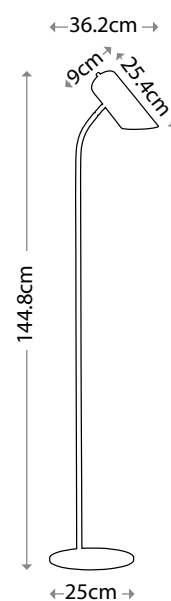

Современная настольная лампа с белым абажуром из поликоттона и белыми акриловым диффузором. Финишная отделка «Никель».

Мощность: 1 x 60 Вт E27

QUINTO/FL WAB

QUINTO/FL GPN