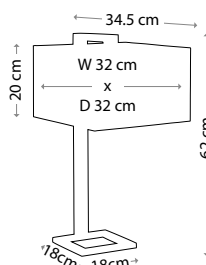

PLEIN

PLEIN/TL

Металлическая конструкция светильника из темно-коричневого основания и держателя в отделке «Золото» украшена квадратным абажуром из поликоттона сливочного оттенка. Внутренняя сторона абажура золотого цвета с металлическим эффектом.

Макс. Мощность: 1 x 60Вт E27