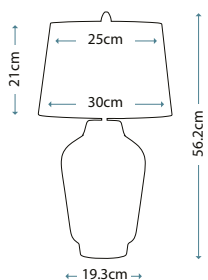

BEXLEY
QN-BEXLEY-TL-WPN

Компактное белое полуматовое керамическое основание, металлические детали с покрытием «полированный никель». В комплекте абажур из искусственного шёлка, цвет «слоновая кость», с серебристой ламинацией изнутри.

Макс. мощность: 1 x 60 Вт E27