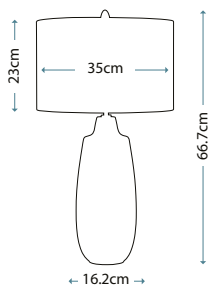

NEW | 2021

NEWHAM

NEWHAM-TL-L

Скульптурное керамическое основание с бронзовым покрытием дополнено фактурным шелковым абажуром цвета «жемчуг» с белой ламинацией изнутри. NEWHAM легко встраивается в большинство интерьеров, хорошо сочетаясь с современным и эко стилем.

Макс. мощность: 1 x 60 Вт E27