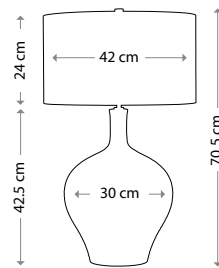

EDEN PARK
EDEN PARK/TL

Многоцветная глазурь контрастирует со сливочным оттенком керамического основания и дополняет его зеленым, бирюзовым и золотым подтонами. Светильник дополнен абажуром цилиндрической формы из искусственного шелка кремового цвета и наконечником из полированного никеля.

Макс. Мощность: 1 x 60 Вт E27