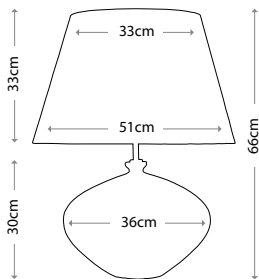

RIBBED PUMPKIN

RIB PUMPKIN/TL

Керамическое основание покрыто коричневой глазурью с черными вкраплениями. В комплекте абажур бежевого цвета из искусственного шелка.

Мощность: 1 x 60 Вт E27