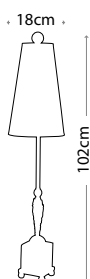

NOMA LUXE

FB/NOMA LUXE/TL

Основание, украшенное полосами золотого и черного цветов, установлено на небольших литых серебряных сферах. Металлический стержень украшен скульптурным элементом с шаром. Дополняет композицию плафон, отделанный золотом.

Мощность : 1 x 60 Вт E27