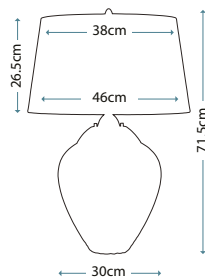

SAMARA

QN-SAMARA-TL-CLR

Маленькая настольная лампа из волнистого дутого дымчатого стекла, металлические детали с покрытием «полированный никель». 4-позиционный переключатель для независимого включения подсветки основания и абажура. В комплекте абажур из искусственного шёлка, цвет «светло-серый».

Макс. мощность: 1 x 60 Вт E27 & 1 x 7 Вт LED GU10 (GU10 в комплекте)