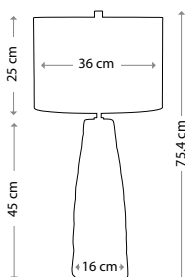

VAUXHALL
VAUXHALL/TL

Геометрическая форма основания выполнена в винтажном стиле в отделке карамельного цвета. Светильник дополнен цилиндрическим абажуром из искусственного льна кремового цвета и наконечником из полированного никеля.

Макс. Мощность: 1 x 60 Вт E27