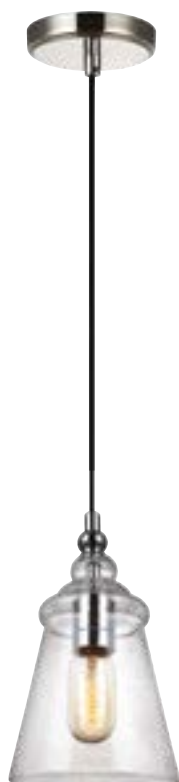

QN-LORAS-1MP