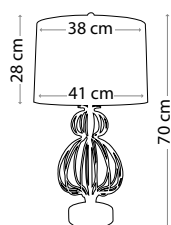

LAFITTE SILVER

GN/LAFITTE/TL SV

Искусственно состаренный серебряный держатель закреплен на темно-сером основании и украшен льняным абажуром белого цвета.

Макс. Мощность : 1 x 100 Вт E27