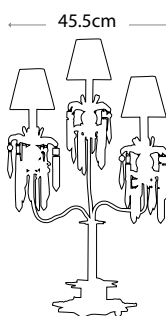

BIRDLAND III
FB/BIRDLAND/TL3

Держатель трехуровневого светильника украшен чередованием полос золотого цвета и кремового цвета. Держатели плафонов дополнены стеклянными декоративными элементами и красно-кремовыми сферами. Дополняют композицию абажуры из папье-маше в золотую и кремовую полоску.

Мощность: 3 x 60 Вт E14