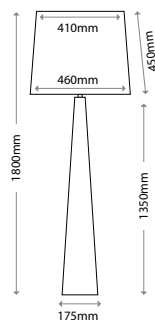

ASCENT

ASCENT/FL BLK

Основание светильника – атласный черный. В комплекте темно-серый абажур из искусственного шелка.

Мощность: 1 x 60 Вт E27