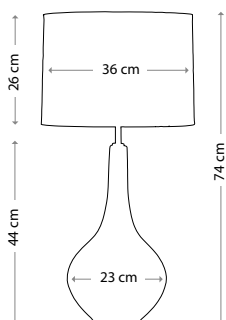

JOB

JOB/TL

Керамическое основание бронзового цвета. В комплект входит абажур из искусственного шелка коричневого цвета.

Мощность: 1 x 60 Вт E27