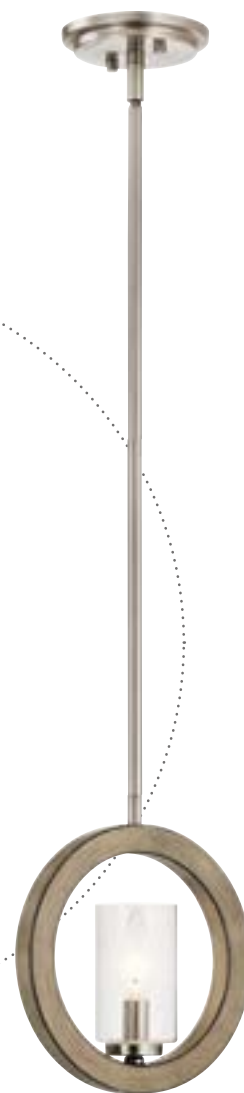

QN-GRAND-BANK1

Артикул	Высота	Ширина / Ø	Длина min/max	Выступ	Лампы	Отделка
QN-GRAND-BANK-SF	197 мм	305 мм	–	–	2 x 60 Вт E27	Классическое олово
QN-GRAND-BANK1	232 мм	228 мм	516 / 1278 мм*	130 мм	1 x 60 Вт E14	Классическое олово

* Поставляется со стержнями 2 x 152 мм и 2 x 305 мм.