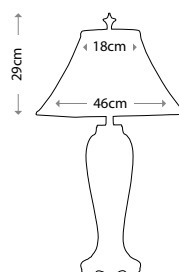

CHARLESTON

SF/CHARLESTON

Никель. Белый шелковый абажур

Мощность: 1 x 60 Вт E27