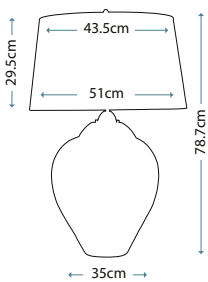

SAMARA

QN-SAMARA-TL-LRG-SLM

Большая и маленькая настольные лампы из волнистого дутого стекла цвета «лосось», металлические детали с покрытием «полированный никель». 4-позиционный переключатель для независимого включения подсветки основания и абажура. В комплекте абажур из искусственного шёлка, цвет «морская раковина». Основания ламп могут отличаться по размеру и цвету из-за особенностей ручного производства стекла.

Макс. мощность: 1 x 60 Вт E27 & 1 x 7 Вт LED GU10 (GU10 в комплекте)