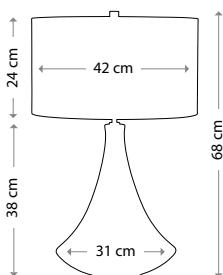

PINNER
PINNER/TL

Основание матового сливочного оттенка украшено круговыми мазками пастельно-розовой глазури. Святильник дополнен абажуром цилиндрической формы из искусственного шелка кремового цвета и наконечником из полированного никеля.

Макс. Мощность: 1 x 60 Вт E27