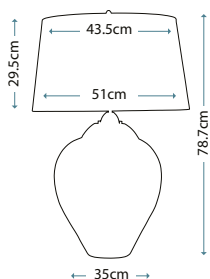

SAMARA
QN-SAMARA-TL-LRG-PLM

Большая настольная лампа из волнистого дутого стекла сливового оттенка, металлические детали с покрытием «полированный никель». 4-позиционный переключатель для независимого включения подсветки основания и абажура. В комплекте абажур из искусственного шёлка, цвет «светло-серый».

Макс. мощность: 1 x 60 Вт E27 & 1 x 7 Вт LED GU10 (GU10 в комплекте)