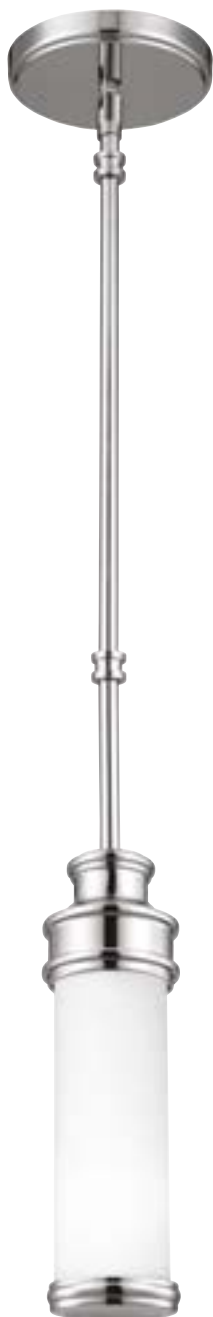

FE/PAYNE/MPBATH