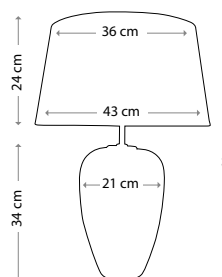

POSEIDON POSEIDON/TL

Керамическое основание с ребристой текстурой, покрытое синей глазурью с никелевыми деталями. В комплекте серебристый абажур из искусственного шелка.

Мощность: 1 x 60 Вт E27