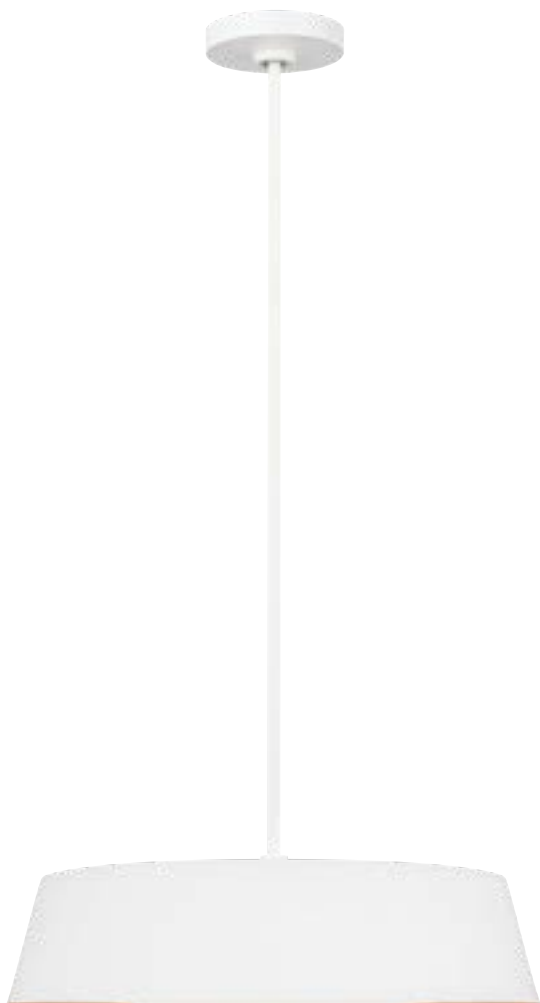

Широкий силуэт с низким профилем | Ручное нанесение сусального золота на внутреннюю поверхность плафона | Стекланный диффузор с шёлковым экраном | Покрытие «полуночный чёрный», «матово-белый»

QN-ASHER-5P-WHT