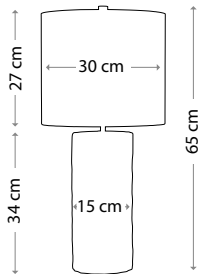

BARBICAN
BARBICAN/TL

Керамическое скульптурное основание в отделке «Графит» подчеркивает ретро стиль светильника. Конструкция дополнена круглым абажуром из искусственного шелка серого цвета и наконечником из никеля.

Макс. Мощность: 1 x 60 Вт E27