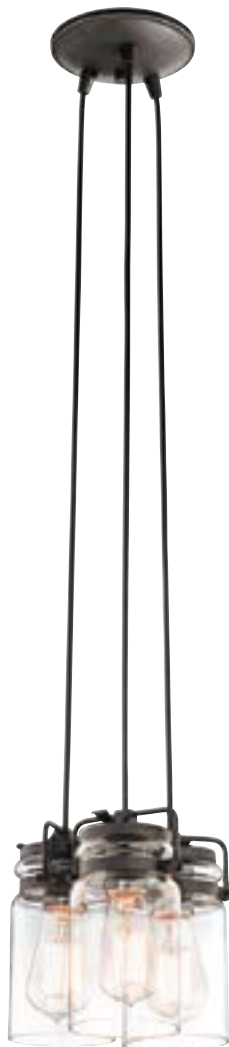

KL/BRINLEY3 OZ