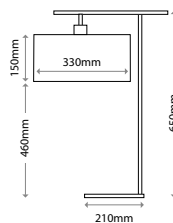

BALANCE

BALANCE/TL DBG

Настольная лампа
Темно-коричневое
окрашенное основание
с простой современной
рамкой. В комплекте серый
цилиндрический тканевый
абажур.
Мощность: 1 x 100 Вт E27

BALANCE

BALANCE/TL WPN

Настольная лампа
Белый/никель
Мощность: 1 x 100 Вт E27

BALANCE

BALANCE/FL BRPB

Настольная лампа
Коричневый/латунь
Мощность: 1 x 100 Вт E27