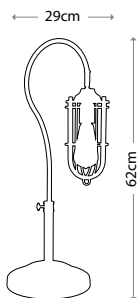

FE/URBANRWL/TL1

Отделка – латунь

Мощность: 1 x 60 Вт E27