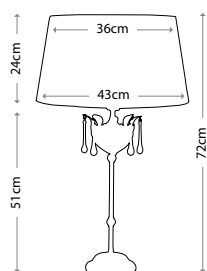

WINDSOR

WINDSOR/TL GR

Кремовый абажур, 36 см
(в комплекте)

Мощность: 1 x 60 Вт E14

AMARILLI

AML/TL BR/GLD

Основание – бронза, золотая патина
Коричневый абажур с золотой подкладкой, 43 см
(в комплекте)

Мощность: 1 x 60 Вт E27

AMARILLI

AML/TL BLK/SIL

Основание – черный, серебро.
Серый абажур, 43 см (в комплекте)

Мощность: 1 x 60 Вт E27