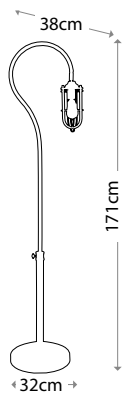

FE/URBANRWL/FL1

Отделка – латунь

Мощность: 1 x 60 Вт E27