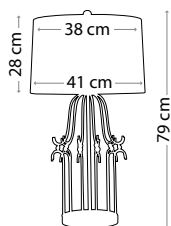

STELLA GOLD

GN/STELLA/TL GD

Искусственно состаренный золотой держатель с декоративными элементами из стекла закреплен на стеклянном основании и украшен льняным абажуром кремового оттенка.

Макс. мощность: 1 x 100 Вт E27