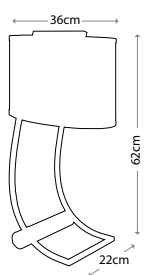

**PENNY**  
QN-PENNY-FL-BB

---

Полированная латунь  
Высота: 1397 мм  
Ширина / Глубина: 470 мм  
Мощность: 1 x 60 Вт E27

**PENNY**  
QN-PENNY-FL-PN

---

Полированный никель  
Высота: 1397 мм  
Ширина / Глубина: 470 мм  
Мощность: 1 x 60 Вт E27