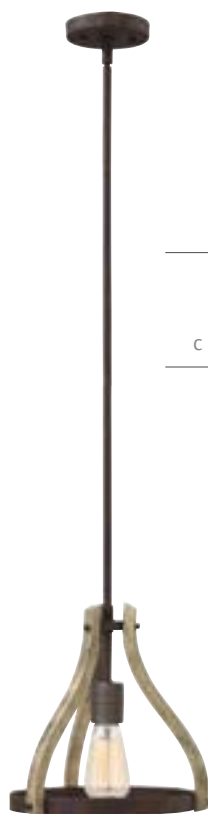

HK/MIDDLEFIELDP1