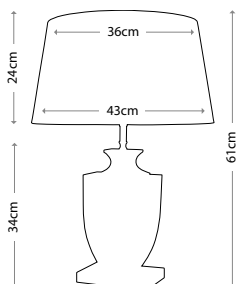

LIONA

LIONA/TL

Стеклянная настольная лампа с основанием в форме плоской вазы. Отделка «Никель». В комплекте серебристый тканевый абажур.

Мощность: 1 x 60 Вт E27