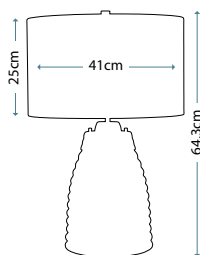

MILNE

Волнообразное основание настольной лампы MILNE сделано из дутого прозрачного стекла с отделкой «Полированный никель». Лампы коллекции имеют 4-позиционный переключатель для регулировки освещения. В комплекте текстурированные атласные абажуры, изготовленные вручную в Великобритании.

Макс. мощность: 1 x 60 Вт E27 + 1 x 7 Вт светодиод GU10