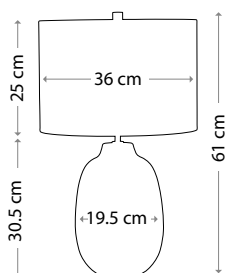

CHELSEFIELD

CHELSEFIELD/TL

Керамическое основание светильника украшено цветовым переходом от светло-зеленого к белоснежному. Светильник дополнен круглым абажуром из искусственного льна белого цвета и наконечником из полированного никеля.

Макс. Мощность: 1 x 60 Вт E27