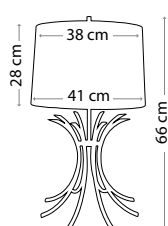

RIVERS

GN/RIVERS/TL

Держатель выполнен в отделке «Состаренное золото» и украшен льняным абажуром.

Макс. мощность: 1 x 100 Вт E27