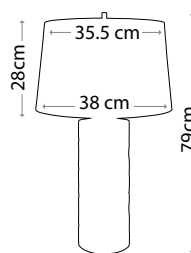

ARABELLA SILVER

GN/ARABELLA/TL/S

Белая колонна покрыта резной рамкой цвета «Состаренное серебро» и украшена белым льняным абажуром.

Макс. мощность: 1 x 100 Вт E27