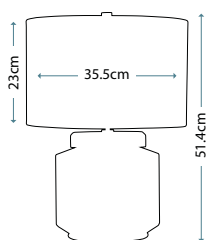

Макс. мощность: 1 x 60 Вт E27 + 1 x 7 Вт светодиод GU10

QN-ARNO-GREEN-AB

QN-ARNO-GREEN-PN

QN-ARNO-SMOKE-PN

LUGA-TL-NATURAL

LUGA-TL-SMOKE