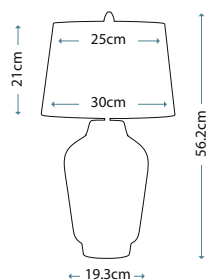

BEXLEY
QN-BEXLEY-TL-BKPN

Компактное белое полуматовое керамическое основание, металлические детали с покрытием «матовая латунь». В комплекте абажур из искусственного шёлка, цвет «слоновая кость», с золотистой ламинацией изнутри.

Макс. мощность: 1 x 60 Вт E27