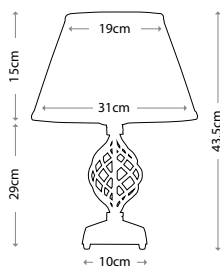

BELFRY

BY/TL

Бежевый хлопковый
абажур, 31 см (в комплект
не входит) LUI/LS1056

Мощность: 1 x 60 Вт E27