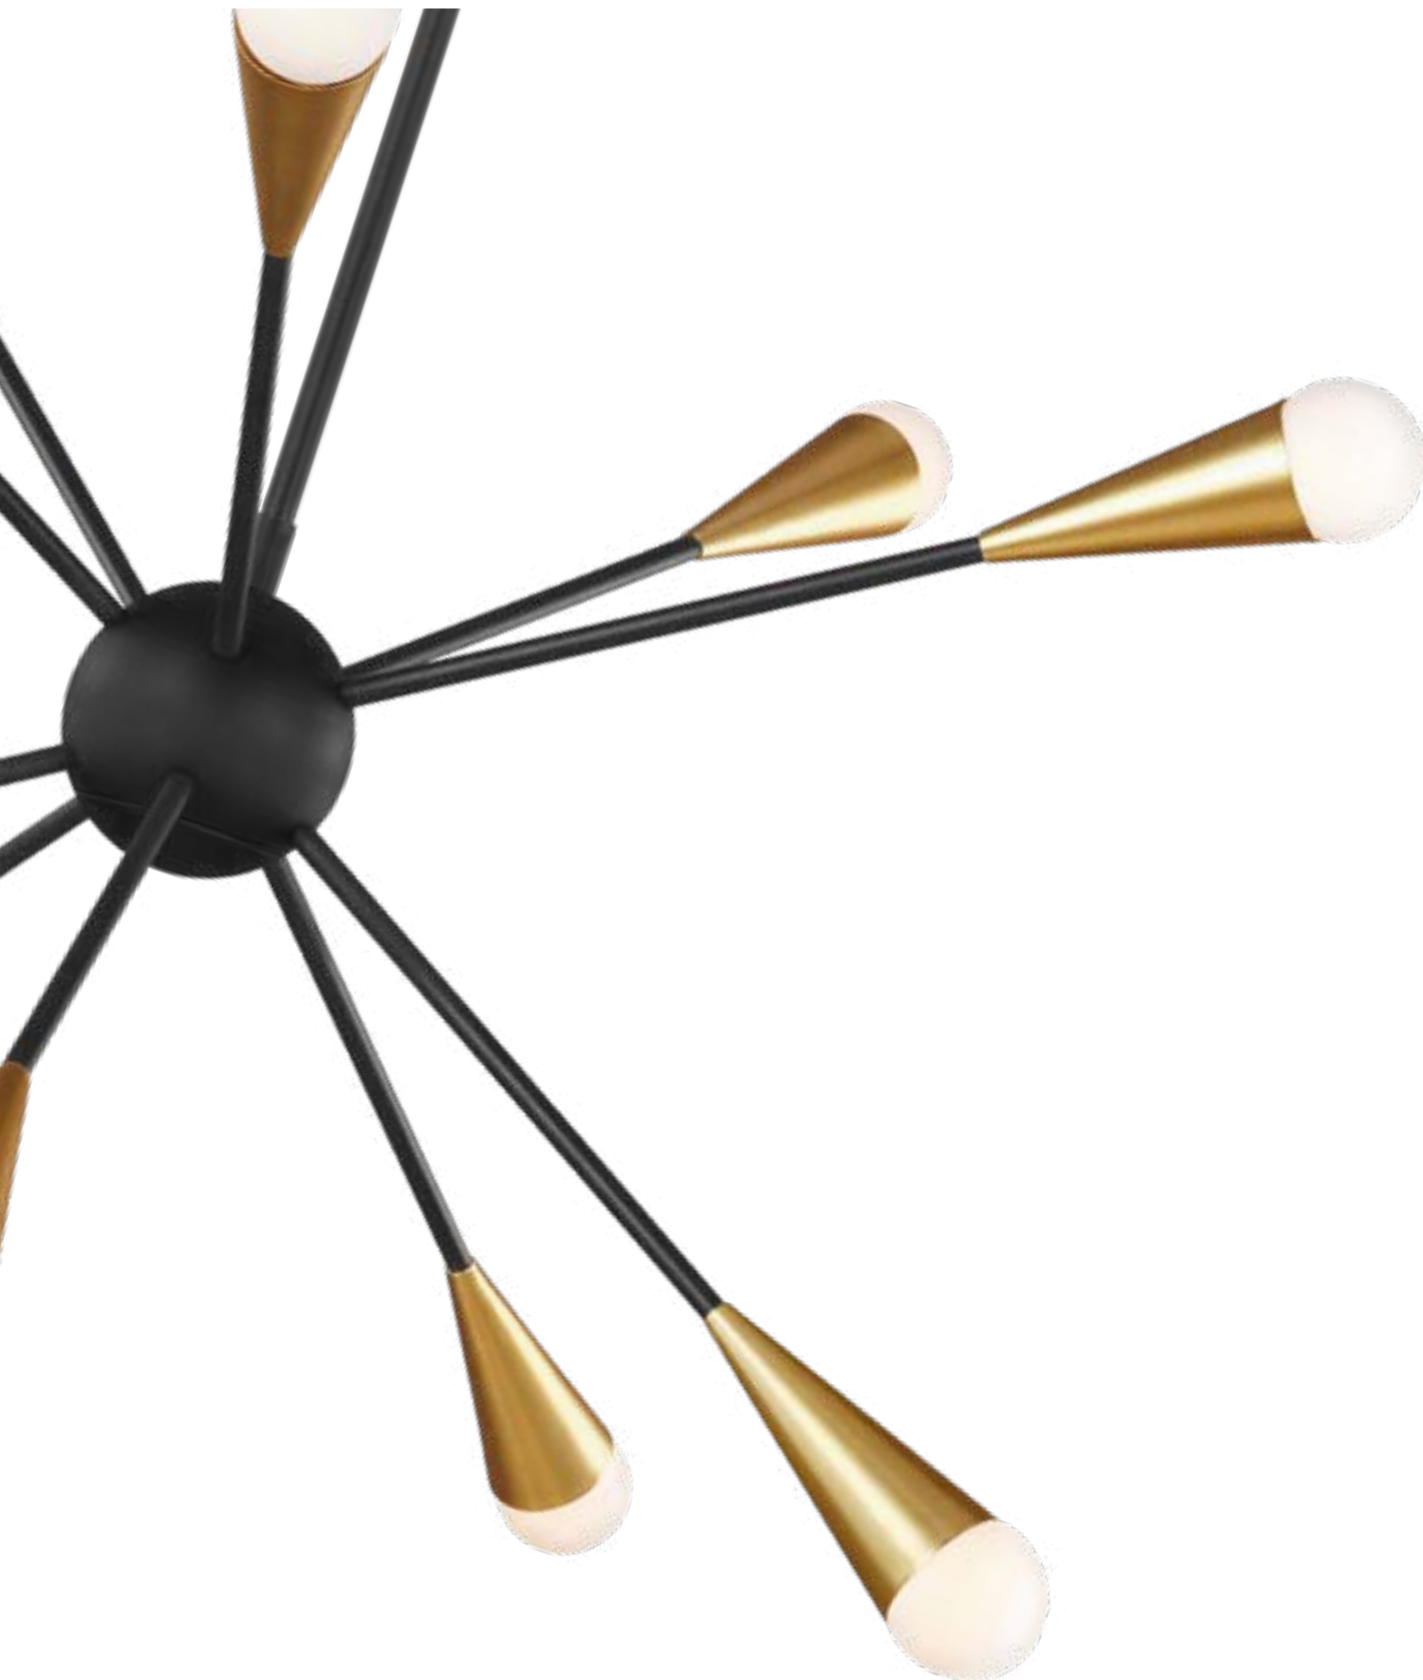

Люстра JAX – воплощённое величие культового силуэта в виде небесного тела с расходящимися лучами. Сочетание с классическим стилем ар-деко подчёркивает его торжественность. Три вида покрытия – «полированная латунь», «полированный никель» и потрясающая двухцветная комбинация «полуночный чёрный» / «полированная латунь» – создают необычный современный эффект.