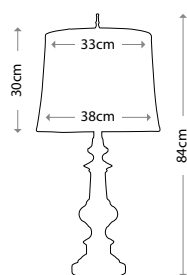

WASHINGTON AN

SF/WASHINGTON AN

Никель. Белый шелковый абажур

Мощность: 1 x 60 Вт E27