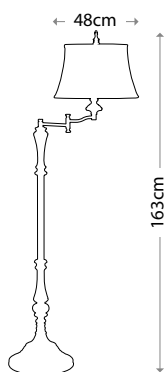

GIBSON

FE/GIBSON SWFL

Бронза. Льняной абажур

Мощность: 1 x 60 Вт E27