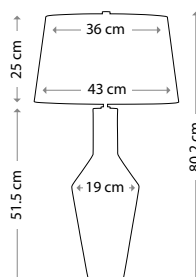

LEYTON LEYTON/TL

Керамическое основание светильника в форме вазы выполнено в приглушенном зеленом оттенке с матовым эффектом. Светильник дополнен цилиндрическим абажуром из поликоттона кремового цвета и наконечником в отделке «Полированный никель»

Макс.Мощность: 1 x 60 Вт E27