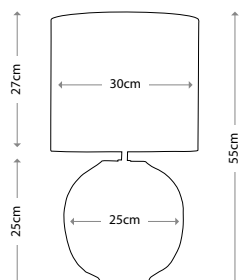

BLUE GLOBE

BLUE GLOBE/TL

Керамическое основание глубокого синего цвета. В комплекте светло-серый абажур из искусственного шелка.

Мощность: 1 x 60 Вт E27