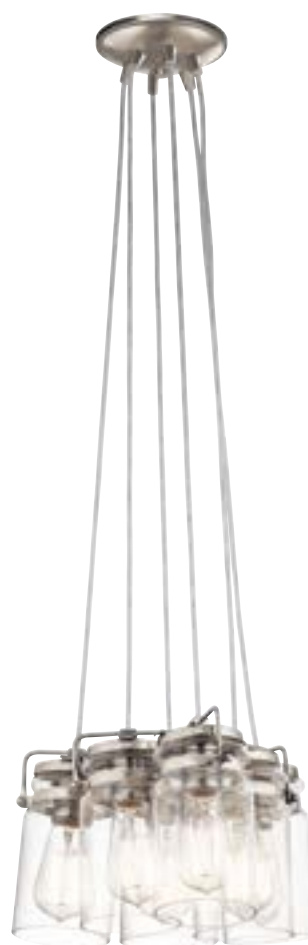

KL/BRINLEY6 NI

Артикул	Высота	Ширина / Ø	Длина тiл/тах	Выступ	Лампы	Отделка
KL/BRINLEY1 NI	292 мм	127 мм	–	159 мм	1 x 60 Вт E27	Никель
KL/BRINLEY/F NI	201 мм	282 мм	–	–	3 x 60 Вт E27	Никель
KL/BRINLEY3/NI	197 мм	216 мм	253 / 2870 мм*	–	3 x 60 Вт E27	Никель
KL/BRINLEY6/NI	197 мм	305 мм	253 / 2870 мм*	–	6 x 60 Вт E27	Никель
KL/BRINLEY/MP NI	197 мм	121 мм	253 / 2870 мм*	–	1 x 60 Вт E27	Никель

* Шнур 2600 мм в комплекте.