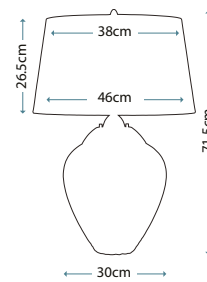

QN-SAMARA-TL-SLM