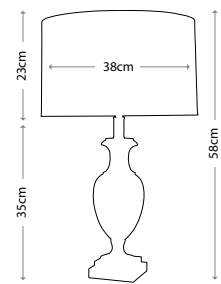

ANTONIA

ANTONIA/TL

Стеклянная настольная лампа с основанием в форме округлой вазы. Отделка «Никель». В комплекте серебристый тканевый абажур.

Мощность: 1 x 60 Вт E27