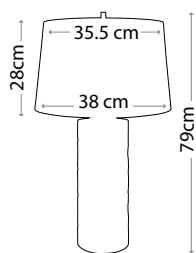

ARABELLA GOLD

GN/ARABELLA/TL/G

Белая колонна покрыта резной рамкой цвета «Состаренное золото» и украшена льняным абажуром кремового цвета.

Макс. мощность: 1 x 100 Вт E27