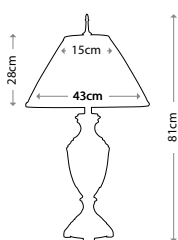

CINCINNATI

SF/CINCINNATI

Латунь. Бежевый шелковый абажур

Мощность: 1 x 60 Вт E27