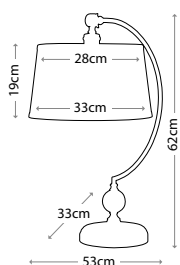

JENKINS

FE/JENKINS/TL PN

Никель
Кремовый льняной абажур

Мощность: 1 x 100 Вт E27