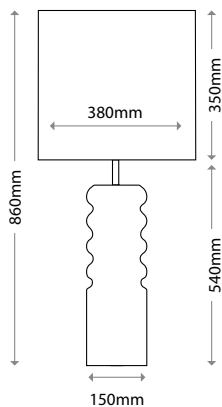

CONTOUR LIME
CONTOUR/TL LIME

Основание светильника – керамика цвета «Лайм», отделка «Никель». В комплекте льняной абажур, цвета «лайм».

Мощность: 1 x 60 Вт E27