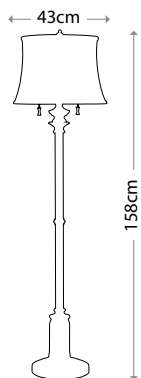

STATEROOM AN

FE/STATERM FL AN

Никель. Белый хлопковый абажур

Мощность: 2 x 60 Вт E27