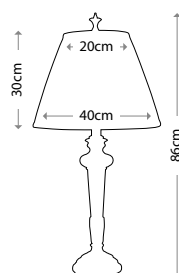

EMPIRE

SF/EMPIRE

Бронза. Абажур кремового цвета

Мощность: 1 x 60 Вт E27