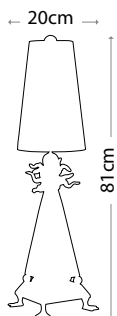

LEDA

FB/LEDA/TL

Основание лампы, выполненное в отделке «Золотая патина», установлено на литые «утиные лапки». Основание украшено серебряными сферами и золотыми раскидистыми элементами, похожими на ветки деревьев. Дополняет композицию конический плафон с водруженной на него золотой сферой.

Мощность: 1 x 60 Вт E27