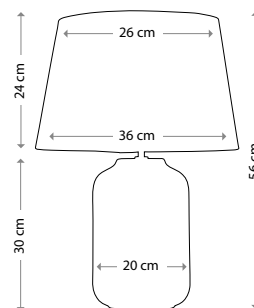

MUSE TURQUOISE

MUSE/TL TURQSE

Керамическое основание бирюзового цвета с рельефным ромбовидным рисунком. В комплект входит абажур светло-серого цвета.

Мощность: 1 x 60 Вт E27