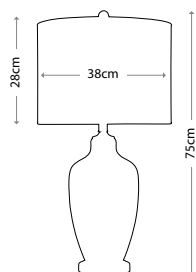

NICOLLS
QZ/NICOLLS

Основание – стекло «Меркурий».
Песочный льняной абажур

Мощность: 1 x 100 Вт E27