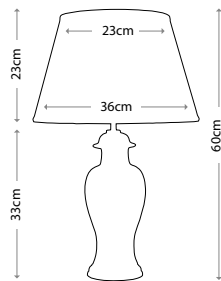

IVORY CRACKLE SMALL

IVORY CRA LG/TL

Фарфоровое основание бежевого цвета. Имеет деревянное основание, финишная отделка «Латунь». В комплекте бежевый абажур из поликоттона.

Мощность: 1 x 60 Вт E27