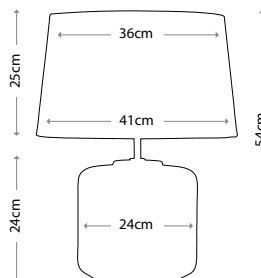

COLUMBUS TALL

COLUMBUS/TL

Керамическое основание, покрытое глазурью графитового оттенка. В комплекте светло-серый абажур из искусственного шелка.

Мощность: 1 x 60 Вт E27