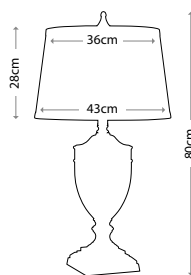

DENNISON PB
QZ/DENNISON PB

Основание – бронза

Мощность: 1 x 100 Вт E27