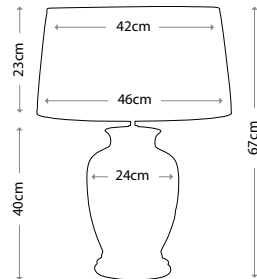

MORRIS LARGE
MORRIS/TL LARGE

Фарфоровое основание черного цвета с черно-золотым рисунком. Имеет деревянное основание, финишная отделка «Латунь». В комплекте бежевый абажур из поликоттона.

Мощность: 1 x 60 Вт E27