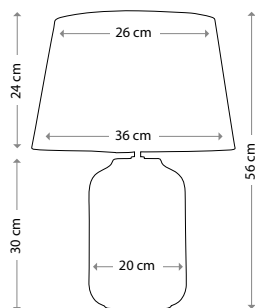

MUSE GREY

MUSE/TL GREY

Керамическое основание серого цвета с рельефным ромбовидным рисунком. В комплект входит абажур белого цвета.

Мощность: 1 x 60 Вт E27