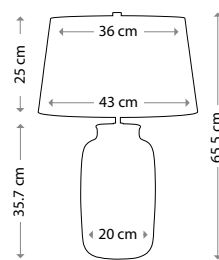

KINGSTON VALE
KINGSTON VALE/TL

Керамическое основание, украшенное глазурью насыщенного оливкового цвета, дополнено цилиндрическим абажуром из поликоттона оттенка слоновой кости и наконечником из полированного никеля.

Макс. Мощность: 1 x 60 Вт E27