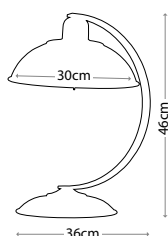

FRANKLIN GREEN
FRANKLIN ЗЕЛЕНЫЙ

Ретро-лампа с эмалевым покрытием

Мощность: 1 x 60 Вт E27