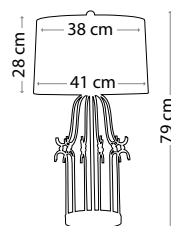

STELLA SILVER

GN/STELLA/TL SV

Искусственно состаренный серебряный держатель с декоративными элементами из стекла закреплен на стеклянном основании и украшен льняным абажуром белого цвета.

Макс. мощность: 1 x 100 Вт E27