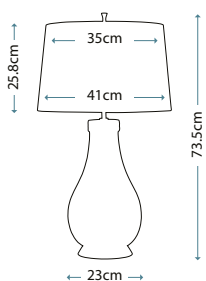

NEW | 2021 UK

HAVERING

QN-HAVERING-TL

Тёмно-бирюзовая керамическая основа с золотым кракелюром в верхней части и цоколем с покрытием «состаренная латунь». В комплекте конический абажур из искусственного шёлка, цвет «дымчато-зелёный», с золотистой ламинацией изнутри.

Макс. мощность: 1 x 60 Вт E27