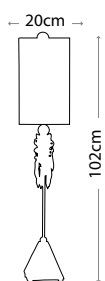

Артикул	Высота	Ширина / Ø	Длина min/max	Выступ	Лампы	Отделка
FB/MOSAIC10	1080 мм	940 мм	1829 мм	–	10 x 60 Вт E14	Золотая патина

**MADISON**  
FB/MADISON/TL

Настольная лампа, похожая на пирамиду, стоит на основании в цвете «Серой патины» и украшена декоративными стеклянными элементами. Абажур сделан из папье-маше серо-бежевого оттенка.