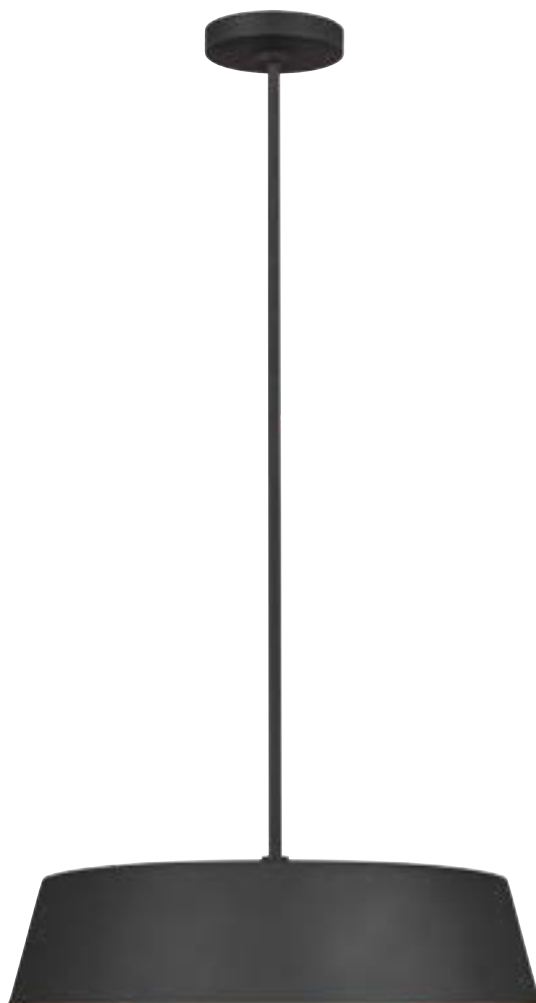

Широкий силуэт с низким профилем | Ручное нанесение сусального золота на внутреннюю поверхность плафона | Стекланный диффузор с шёлковым экраном | Покрытие «полуночный чёрный», «матово-белый»

QN-ASHER-5P-WHT

QN-ASHER-3F-WHT

QN-ASHER-3F-MB

Артикул	Высота	Ширина / Ø	Длина min/max	Выступ	Лампы	Отделка
QN-ASHER-3F-WHT	119 мм	368 мм	–	–	3 x 60 Вт E14	Белый
QN-ASHER-5P-WHT	137 мм	485 мм	330 / 1550 мм*	–	5 x 60 Вт E14	Белый
QN-ASHER-3F-MB	119 мм	368 мм	–	–	3 x 60 Вт E14	Черный
QN-ASHER-5P-MB	137 мм	485 мм	330 / 1550 мм*	–	5 x 60 Вт E14	Черный

* Поставляется со стержнями 4 x 305 мм и 1 x 152 мм.