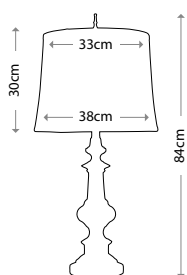

WASHINGTON AB

SF/WASHINGTON AB

Латунь. Абажур кремового цвета

Мощность: 1 x 60 Вт E27