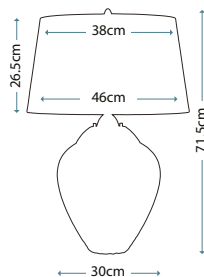

SAMARA
QN-SAMARA-TL-BLU

Маленькая настольная лампа из волнистого дутого стекла голубого цвета, металлические детали с покрытием «полированный никель». 4-позиционный переключатель для независимого включения подсветки основания и абажура. В комплекте абажур из искусственного шёлка, цвет «морская раковина».

Макс. мощность: 1 x 60 Вт E27 & 1 x 7 Вт LED GU10 (GU10 в комплекте)