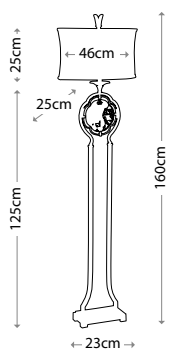

MARCELLA
FE/MARCELLA/FL

Бронза. Тканевый
золотистый абажур

Мощность: 1 x 60 Вт E27