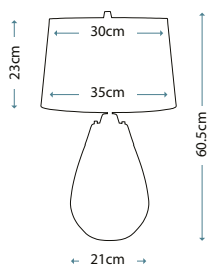

LENA

Для каждого основания из цветного стекла доступен альтернативный белый абажур из кремовой полуматовой шелковой ткани Off White Smooth Satin (OWSS)..

Макс. мощность: 1 x 60 Вт E27 + 7 Вт LED GU10 (в комплекте)