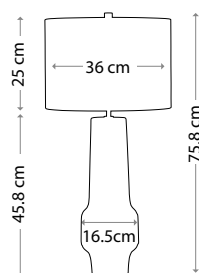

MUSWELL

MUSWELL/TL

Светильник с красным основанием в ретро-стиле украшен деталями геометрической формы и цилиндрическим абажуром искусственного льна белого цвета. Композиция дополнена наконечником из никеля.

Макс. Мощность: 1 x 60 Вт E27