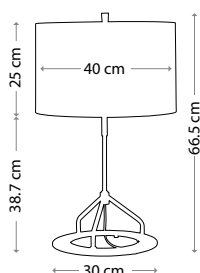

VICENZA WHITE

VICENZA/TL WPN

Трехножный белый держатель, установленный на основании-кольце с отделкой «Никель», создает парящую единую конструкцию. Светильник украшен наконечником и белым абажуром, окрашенным внутри в серебрянный цвет.

Макс. Мощность: 1 x 60 Вт E27