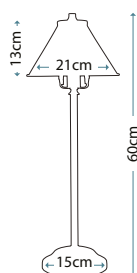

PROVENCE STICK LAMP

PV/SL AB

Настольная лампа подходящая для компактных помещений. Выполнена из смеси латуни и стали и имеет отделку из состаренной латуни.

Мощность: 1 x 7W LED E14