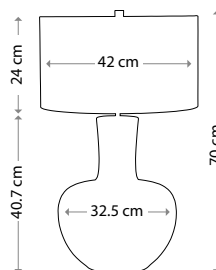

BARNSBURY BARNSBURY/TL

Крепкое керамическое основание зеленого цвета украшено динамичным узором в полоску. Конструкция светильника дополнена абажуром цилиндрической формы коричневого оттенка из поликоттона и наконечником из полированного никеля.

Макс.Мощность: 1 x 60 Вт E27