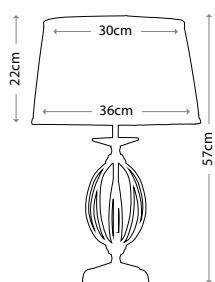

AEGEAN

AG/TL AB

Латунь
Мощность: 1 x 60 Вт E27