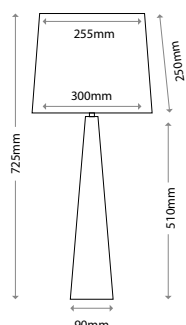

ASCENT
ASCENT/TL BLK

Основание светильника — цвет «атласный черный». В комплекте темно-серый абажур из искусственного шелка.

Мощность: 1 x 60 Вт E27