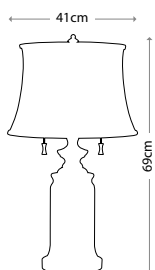

STATEROOM AN

FE/STATERM TL AN

Никель. Белый хлопковый абажур

Мощность: 2 x 60 Вт E27