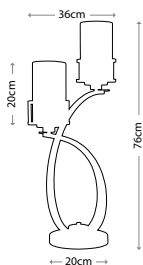

KYLE
QZ/KYLE/TL

Основание – бронза. Плафон
оникс

Мощность: 2 x 100 Вт E27