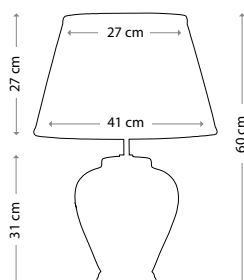

ARUM LILY

ARUM LILY/TL

Фарфоровое с традиционным китайским рисунком в зелено-бежевых тонах. Имеет деревянную основу, отделка «Латунь». В комплекте кремовый абажур из поликоттона.

Мощность: 1 x 60 Вт E27