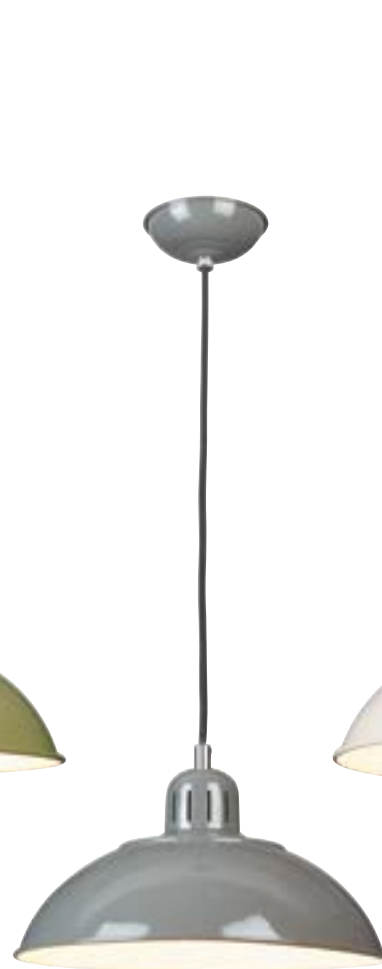

FRANKLIN/P GY