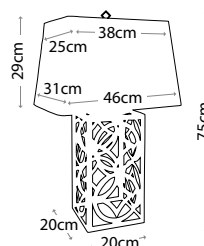

LEE CIRCLE

GN/LEE CIRCLE/TL

Искусственно состаренный золотой резной держатель украшен прямоугольным льняным абажуром кремового цвета.

Макс. мощность: 1 x 100 Вт E27