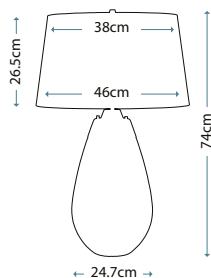

LENA

Изящные изгибы дутого стекла моделей LENA и металлические детали в отделе «полированный никель» создают поразительный визуальный эффект. Модель снабжена системой двойной подсветки и 4-позиционным переключателем для освещения как абажура, так и основания (GU10 в комплекте с основанием). Абажуры изготовлены в Великобритании из полуматовой шёлковой ткани, с матовой серебристой ламинацией изнутри..

Макс. мощность: 1 x 60 Вт E27 + 7 Вт LED GU10 (в комплекте)