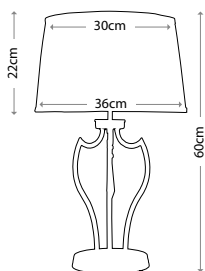

PIMLICO

PM/TL PN

Основание – полированный
никель. Хлопковый абажур
кремового цвета, 36 см
(в комплекте)

Мощность: 1 x 60 Вт E27