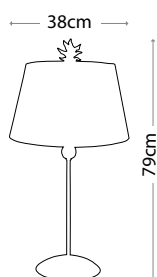

Артикул	Высота	Ширина / Ø	Длина min/max	Выступ	Лампы	Отделка
FB/SOUTHBEACH/FL	1727 мм	356 мм	–	–	1 x 100 Вт E27	Сусальное золото/черный/белый
FB/SOUTHBEACH/P	395 мм	381 мм	475 / 1389 мм*	–	1 x 100 Вт E27	Сусальное золото/черный/белый
FB/SOUTHBEACH/TL	787 мм	381 мм	–	–	1 x 100 Вт E27	Сусальное золото/черный/белый

* Поставляется со стержнями 2 x 305 мм и 2 x 152 мм