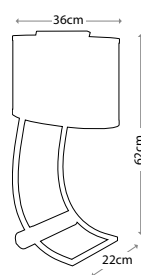

LEX BRUSHED STEEL

FE/LEX TL BS

Матовая сталь. Абажур оттенка «холодный белый»

Мощность: 1 x 60 Вт E27