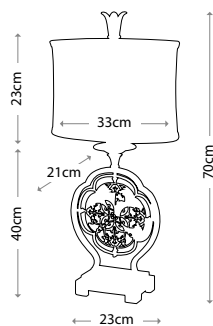

MARCELLA
FE/MARCELLA/TL

Бронза. Тканевый
золотистый абажур

Мощность: 1 x 60 Вт E27