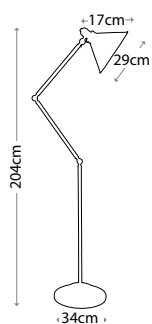

PROVENCE

PV/FL AB

Латунь

Мощность: 1 x 60 Вт E27

PROVENCE

PV/FL PN

Никель

Мощность: 1 x 60 Вт E27

PROVENCE

PV/FL OB

Бронза

Мощность: 1 x 60 Вт E27