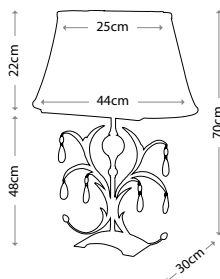

LILY

LL/TL

Кремовый абажур, 44 см
(в комплекте)

Бронза
Мощность: 1 x 60 Вт E27