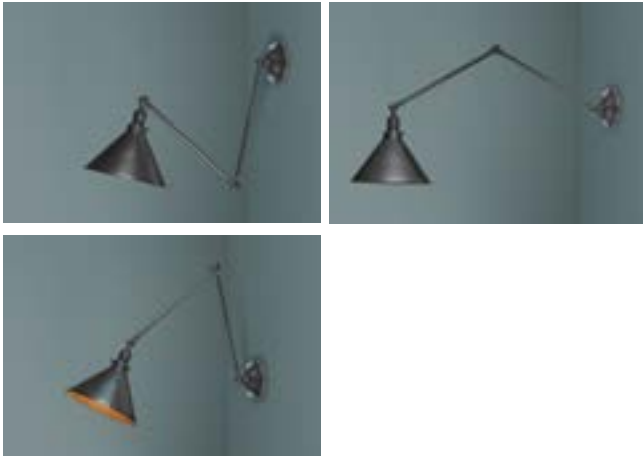

Настенное крепление

PV/GWP AB