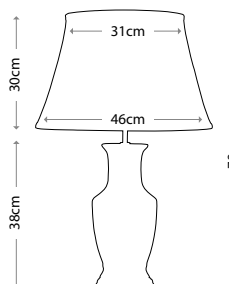

BLUE HEXAGON VASE
BLUE HEX/TL

Основание из китайского фарфора шестиугольной формой с цветочным сине-белым узором. Деревянная основа и финишная отделка «Никель». В комплекте белый абажур из поликоттона.

Мощность: 1 x 60 Вт E27