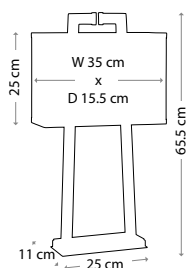

MAGRO

MAGRO/TL

Сдержанная конструкция основания, выполнена в отделке «Никель» и украшена абажуром из поликоттона светло-серого цвета с темно-серой отделкой по краю.

Макс. мощность: 1 x 60Вт E27