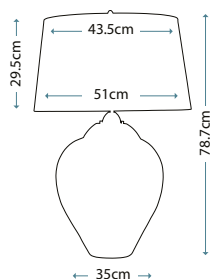

SAMARA

QN-SAMARA-TL-LRG-SMK

Маленькая настольная лампа из волнистого дутого дымчатого стекла, металлические детали с покрытием «полированный никель». 4-позиционный переключатель для независимого включения подсветки основания и абажура. В комплекте абажур из искусственного шёлка, цвет «светло-серый».

Макс. мощность: 1 x 60 Вт E27 & 1 x 7 Вт LED GU10 (GU10 в комплекте)