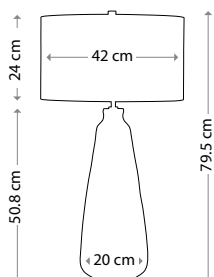

LIGHT BOX™ COLLECTION

KEW KEW/TL

Керамическое основание светильника шалфейно-зеленого оттенка, имеющее плавные природные формы, дополнено белым цилиндрическим абажуром из искусственного шелка и украшено наконечником из полированного никеля.

Макс.Мощность: 1 x 60 Вт E27