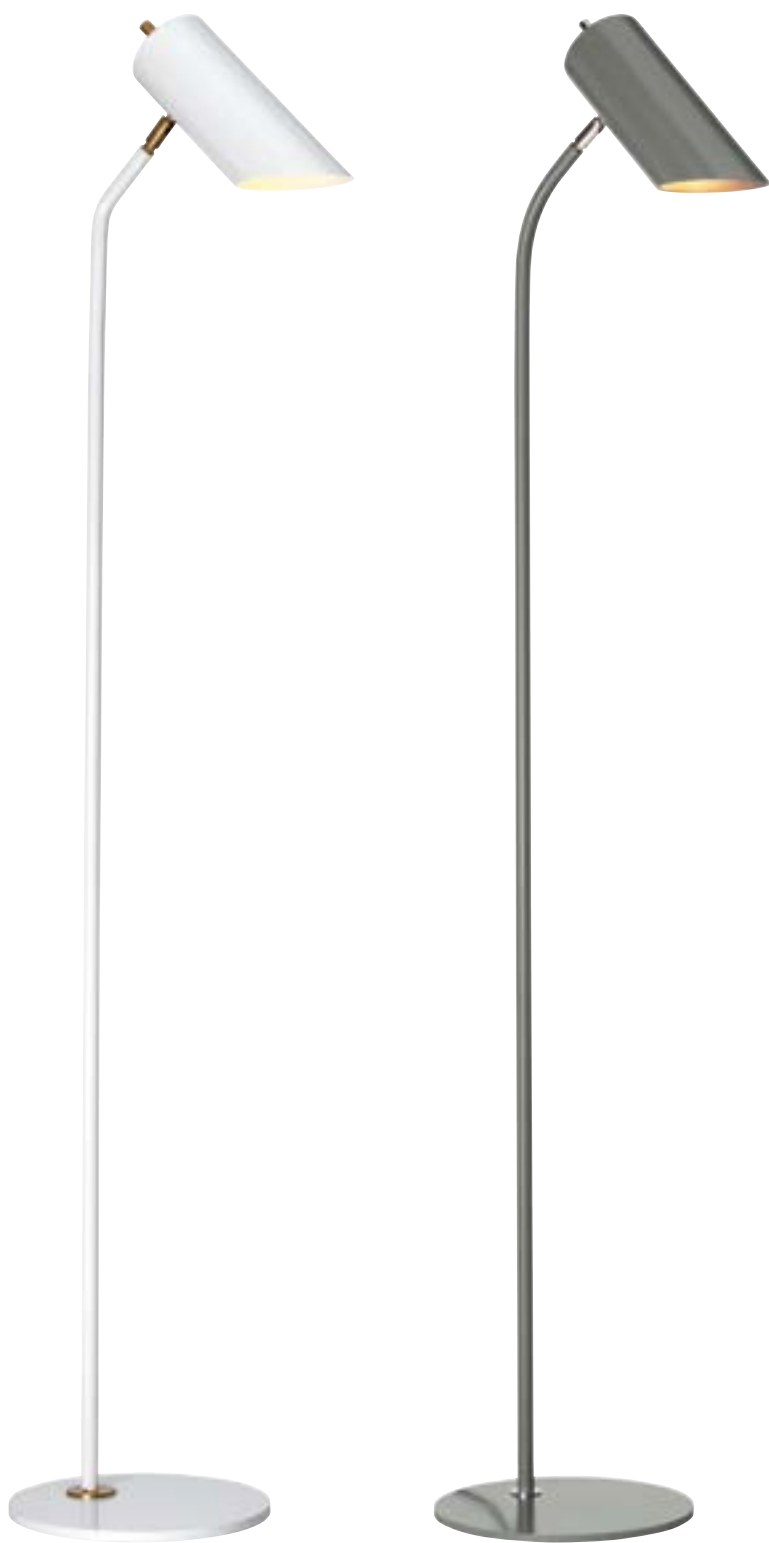

QUINTO/FL WAB

QUINTO/FL GPN