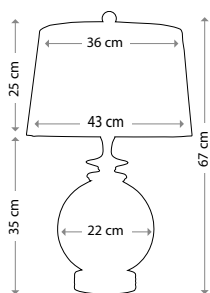

BABUSHKA BABUSHKA/TL

Керамическое синие основание с покрытием металлик. В комплекте серебристый абажур из искусственного шелка.

Мощность: 1 x 60 Вт E27