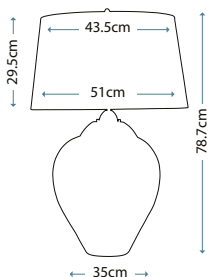

SAMARA

QN-SAMARA-TL-LRG-CLR

Большая настольная лампа из волнистого дутого дымчатого стекла, металлические детали с покрытием «полированный никель». 4-позиционный переключатель для независимого включения подсветки основания и абажура. В комплекте абажур из искусственного шёлка, цвет «светло-серый».

Макс. мощность: 1 x 60 Вт E27 & 1 x 7 Вт LED GU10 (GU10 в комплекте)