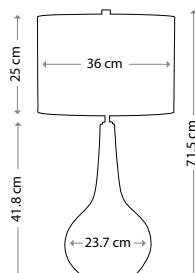

UPTON

UPTON/TL

Светильник с ярко красным основанием, напоминающим кувшин, украшен абажуром из искусственного льна белого цвета и дополнен наконечником из никеля.

Макс. Мощность: 1 x 60 Вт E27