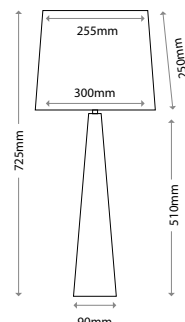

ASCENT
ASCENT/TL WHT

Основание светильника — цвет «атласный белый». В комплекте светло-серый абажур из искусственного шелка.

Мощность: 1 x 60 Вт E27