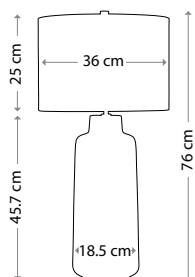

Макс. Мощность: 1 x 60 Вт E27