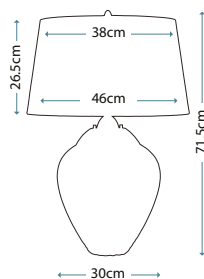

SAMARA

QN-SAMARA-TL-SMK

Большая настольная лампа из волнистого дутого дымчатого стекла, металлические детали с покрытием «полированный никель». 4-позиционный переключатель для независимого включения подсветки основания и абажура. В комплекте абажур из искусственного шёлка, цвет «светло-серый».

Макс. мощность: 1 x 60 Вт E27 & 1 x 7 Вт LED GU10 (GU10 в комплекте)