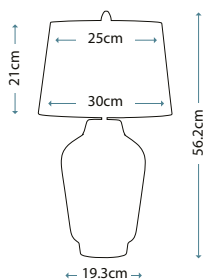

NEW | 2021

BEXLEY
QN-BEXLEY-TL-BKBB

Компактное чёрное полуматовое керамическое основание, металлические детали с покрытием «матовая латунь». В комплекте чёрный абажур из искусственного шёлка с золотистой ламинацией изнутри.

Макс. мощность: 1 x 60 Вт E27