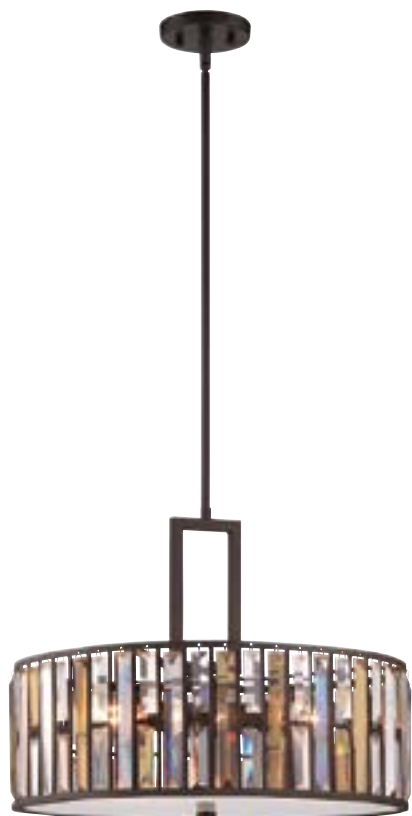

HK/GEMMA/P/C VBZ