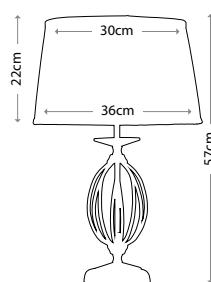

AEGEAN

AG/TL PB

Полированная латунь
Мощность: 1 x 60 Вт E27