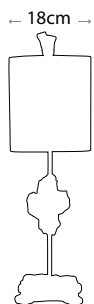

CROSS

SILVER – FB/CROSS/TL SV

Основание светильника, стоящее на «четырёх ногах» поддерживает держатель с декоративным парящим крестом, выполненном в отделке золотом или серебром. Дополняет конструкцию патинированный абажур из папье-маше золотого или серебряного цвета.

Мощность: 1 x 60 Вт E27