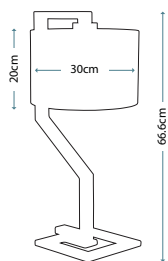

AXIOS

Предлагаются два формата в линейке: напольный и настольный варианты.

Мощность: 1 x 60 Вт E27