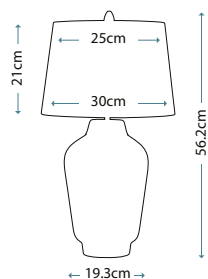

BEXLEY
QN-BEXLEY-TL-WBB

Компактное чёрное полуматовое керамическое основание, металлические детали с покрытием «полированный никель». В комплекте чёрный абажур из искусственного шёлка с серебристой ламинацией изнутри.

Макс. мощность: 1 x 60 Вт E27