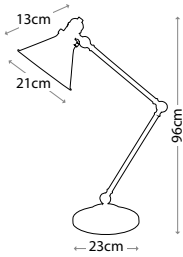

PROVENCE
PV/TL AB

Латунь
Мощность: 1 x 60 Вт E27

PROVENCE
PV/TL PN

Никель
Мощность: 1 x 60 Вт E27

PROVENCE
PV/TL OB

Бронза
Мощность: 1 x 60 Вт E27