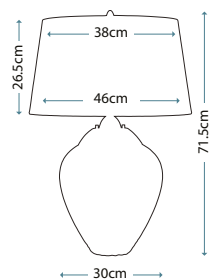

SAMARA
QN-SAMARA-TL-PLM

Маленькая настольная лампа из волнистого стекла сливового оттенка, металлические детали с покрытием «полированный никель». 4-позиционный переключатель для независимого включения подсветки основания и абажура. В комплекте абажур из искусственного шёлка, цвет «светло-серый».

Макс. мощность: 1 x 60 Вт E27 & 1 x 7 Вт LED GU10 (GU10 в комплекте)