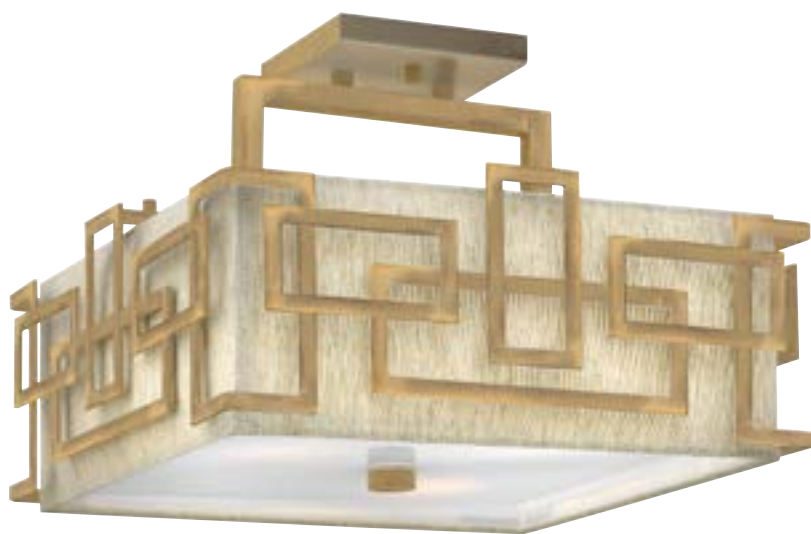

HK/LANZA/SF BR