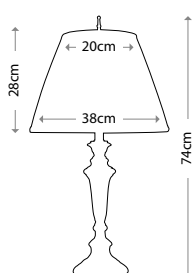

ROOSEVELT

SF/ROOSEVELT

Латунь. Абажур из плиссированного шифона

Мощность: 1 x 60 Вт E27