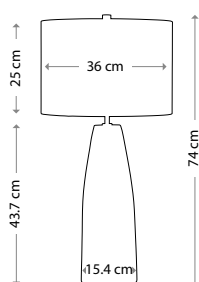

Высокий уровень мастерства, используемый при создании коллекции светильников ручной работы Glazed Ceramic, виден сразу. Уникальные формы и тонкая работа с глазурью помогают придумать продукт, который может стать как цветовым акцентом, так и создать интригу в любом интерьере. Пока наши настольные лампы проходят тщательную проверку качества, помните, что природа глазури не позволяет нам создать два абсолютно одинаковых по цвету светильника. Оттенки глазури могут немного меняться.

BURNT OAK

BURNT OAK/TL

Основание в виде вазы, выполненное в отделке «Матовый графит», украшено ярко оранжевой глазурью. Светильник дополнен круглым абажуром из поликоттона кремового цвета и наконечником из никеля.

Макс. Мощность: 1 x 60 Вт E27