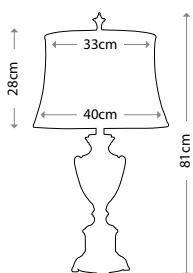

CITY HALL

SF/CITY HALL

Желто-коричневый. Белый шелковый абажур

Мощность: 1 x 60 Вт E27