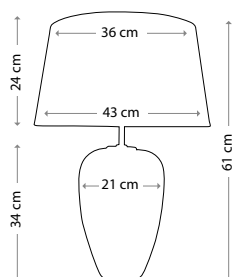

DEMETER DEMETER/TL

Керамическое основание с ребристой текстурой, покрыто коричневой и зеленой глазурью с латунными деталями. В комплекте коричневый абажур из искусственного шелка.

Мощность: 1 x 60 Вт E27