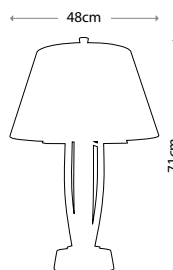

SILVERSHORE

FE/SILVERSHORE TL

Никель.
Белый хлопковый абажур

Мощность: 1 x 60 Вт E27