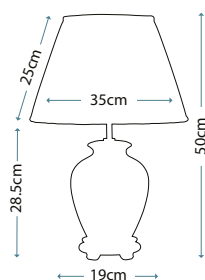

SOLING

DL-SOLING-TL

Фарфоровое основание с традиционным узором в оранжево-зеленых тонах с абажуром из 100% хлопка..

Мощность: 1 x 60 Вт E27