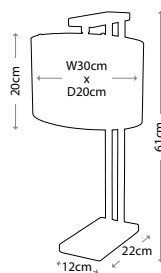

BELMONT
BELMONT TL

Современная настольная лампа с белым абажуром из поликоттона и белыми акриловым диффузором. Финишная отделка «Никель».

Мощность: 1 x 60 Вт E27