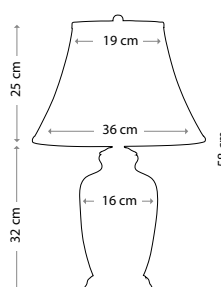

GOLD THISTLE

GOLDTHISTLE/TL

Фарфоровое основание бежевого цвета с «Золотым» цветочный узором. Укомплектована деревянными крышкой и основанием, финишная отделка «Латунь». В комплекте белый абажур из поликоттона.

Мощность: 1 x 60 Вт E27