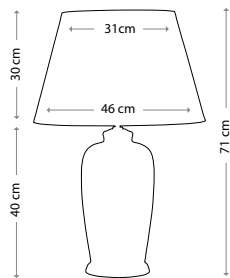

BLACK BIRDS

BLACKBIRDS/TL

Фарфоровое основание черного цвета с рисунком «Золотые птицы». Имеет деревянное основание, финишная отделка «Латунь». В комплекте бежевый абажур из поликоттона.

Мощность: 1 x 60 Вт E27