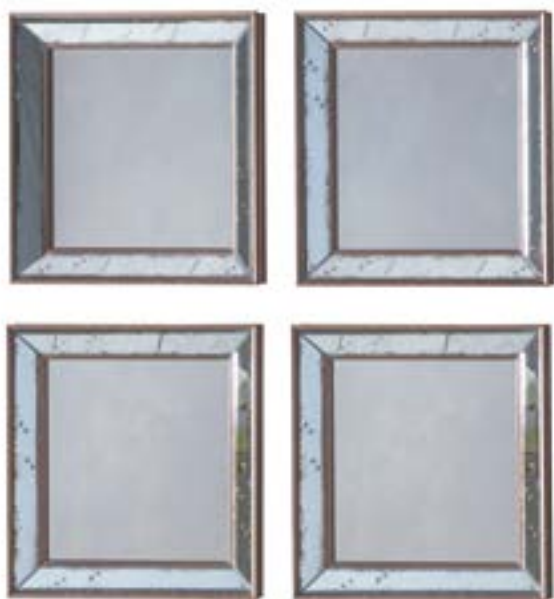

NC-BAM-MR-5036

Артикул	Высота	Ширина / Ø	Толщина	Материал	Отделка
NC-MAR-MR-8586	400 мм	300 мм	–	Металл, кожа, стекло. Набор из 2 шт.	BR (бронза)
NC-BAM-MR-5036	391 мм	391 мм	35 мм	Полистирол, стекло	CL (прозрачный)