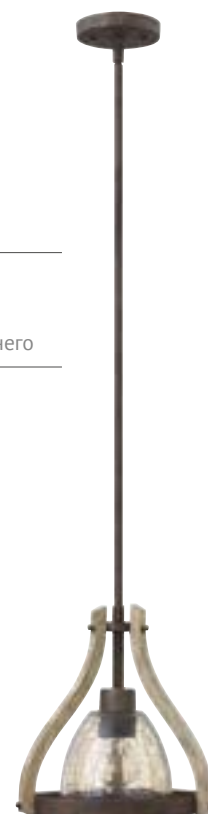

HK/MIDDLEFIELDP1

Можно
использовать
с плафоном или без него

Артикул	Высота	Ширина / Ø	Длина min/max	Выступ	Лампы	Отделка
HK/MIDDLEFIELD1	419 мм	127 мм	–	178 мм	1 x 60 Вт E14	Желесо
HK/MIDDLEFIELD2	419 мм	254 мм	–	89 мм	2 x 60 Вт E14	Желесо
HK/MIDDLEFIELD6	838 мм	762 мм	898 / 3438 мм*	–	6 x 60 Вт E14	Желесо
HK/MIDDLEFIELDP1	279 мм	305 мм	354 / 1104 мм**	–	1 x 60 Вт E27	Желесо

* Цепь 2540 мм в комплекте. ** Стержни 2 x 300 мм и 1 x 150 мм в комплекте.