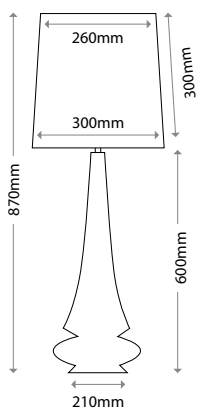

SPIN GREY

SPIN/TL GREY

Основание светильника – серая керамика. В комплекте темно-серый абажур из искусственного шелка.

Мощность: 1 x 60 Вт E27

SPIN WHITE

SPIN/TL WHITE

Основание светильника – белая керамика. В комплекте белый абажур из искусственного шелка.

Мощность: 1 x 60 Вт E27