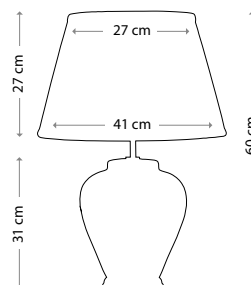

LEAVES BROWN/GOLD

LEAVES BR GL/TL

Фарфоровое основание бежевого цвета с узором из коричневых и золотых листьев. Имеет деревянное основание, финишная отделка «Латунь». В комплекте бежевый абажур из поликоттона.

Мощность: 1 x 60 Вт E27