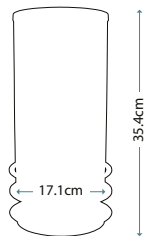

Макс. мощность: 1 x 60 Вт E27 + 1 x 7 Вт светодиод GU10

QN-ARNO-SMOKE-AB