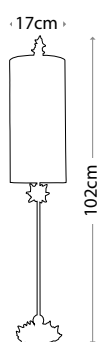

Мощность: 1 x 60 Вт E27

FB/CROWN/P

FB/REM15

Артикул	Высота	Ширина / Ø	Длина min/max	Выступ	Лампы	Отделка
FB/REM15	584 мм	762 мм	1829 мм	–	5 x 60 Вт E27	Серебро, золото
FB/CROWN/P	787 мм	330 мм	1829 мм	–	4 x 60 Вт E14	Серебро, золото