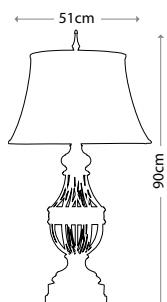

AUGUSTINE

FE/AUGUSTINE TL

Коричневый. Абажур
кремового цвета

Мощность: 1 x 60 Вт E27