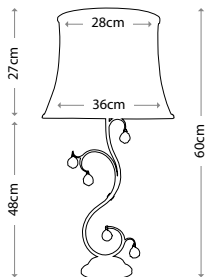

LUNETTA

LUN/TL BR

Кремовый абажур, 36 см
(в комплекте)

Мощность: 1 x 60 Вт E27