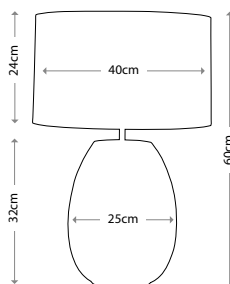

SEYCHELLES

SEYCHELLES/TL

Текстурированное керамическое основание с отделкой, похожей на песок в белых оттенках. В комплекте абажур бежевого цвета.

Мощность: 1 x 60 Вт E27