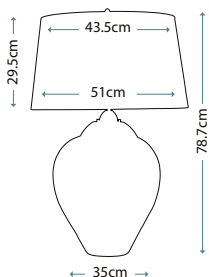

SAMARA
QN-SAMARA-TL-LRG-BLU

Большая настольная лампа из волнистого дутого стекла голубого цвета, металлические детали с покрытием «полированный никель». 4-позиционный переключатель для независимого включения подсветки основания и абажура. В комплекте абажур из искусственного шёлка, цвет «морская раковина».

Макс. мощность: 1 x 60 Вт E27 & 1 x 7 Вт LED GU10 (GU10 в комплекте)