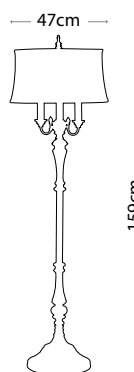

GIBSON

FE/GIBSON FL

Бронза. Льняной абажур

Мощность: 4 x 60 Вт E27