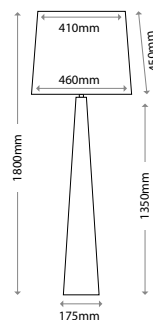

ASCENT

HQ/ASCENT FL PN

Основание светильника – полированный никель. В комплекте темно-серый абажур из искусственного шелка.

Мощность: 1 x 60 Вт E27