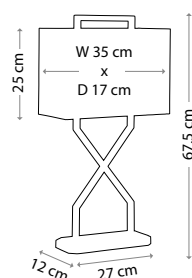

CROSS CROSS/TL

Металлическое основание, выполненное в отделке «Золото» украшено вытянутым абажуром прямоугольной формы глубокого синего цвета. Внутренняя сторона абажура представлена в оттенке металлический золотой.

Макс. Мощность: 1 x 60 Вт E27