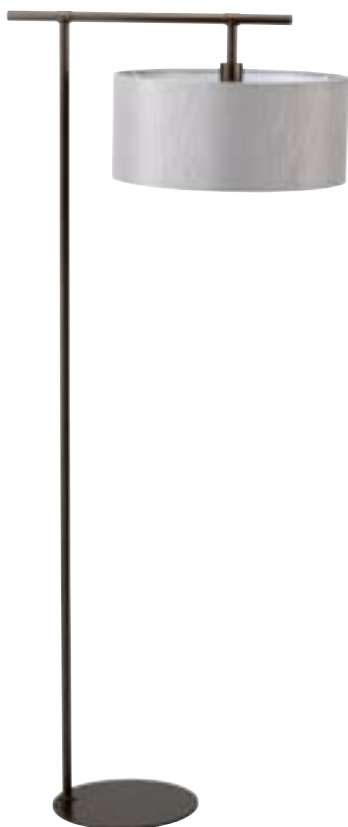

## AXIOS

Предлагаются два формата в линейке: напольный и настольный варианты.

Мощность: 1 x 60 Вт E27

AXIOS-TL-IVORY

AXIOS-TL-GREY