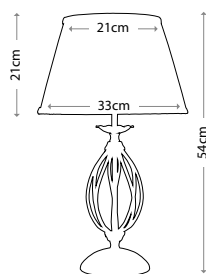

ARTISAN

ART/TL BLK

Мощность: 1 x 60 Вт E27