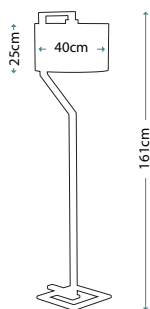

AXIOS

Эффектный внешний вид светильников AXIOS, изготовленных в Великобритании, достигается за счёт выразительных угловых кронштейнов и вытянутого силуэта, создаваемого уравновешивающим стержнем. Предлагаются металлические конструкции двух цветов: «тёмно-серый» и «кремовый». Абажуры цилиндрической формы из искусственного шёлка также доступны в двух цветах: «слоновая кость» или «серый».

Мощность: 1 x 60 Вт E27