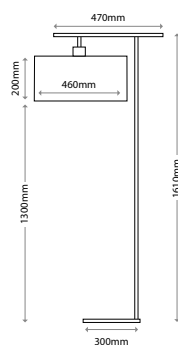

BALANCE

BALANCE/FL DBG

Напольная лампа.
Темно-коричневое
основание. В комплекте
серый цилиндрический
тканевый абажур.
Мощность: 1 x 60 Вт E27

BALANCE

BALANCE/FL WPN

Напольная лампа
Белый/никель
Мощность: 1 x 100 Вт E27

BALANCE

BALANCE/FL BRPB

Напольная лампа
Коричневый/латунь
Мощность: 1 x 100 Вт E27