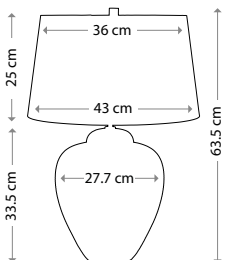

OAKLEIGH PARK
OAKLEIGH PARK/TL

Керамическое основание зеленого или коричневого цвета покрыто глазурью. Светильник дополнен абажуром из поликоттона коричневого оттенка, внутренняя часть которого выполнена в отделке «Металлическое золото». Абажур украшен наконечником из состаренной латуни.

Макс. Мощность: 1 x 60 Вт E27