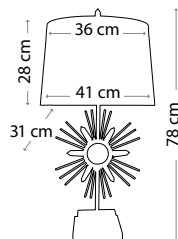

SUN KING

GN/SUN KING/TL

Металлический держатель-солнце с распахнутыми лучами, украшенными кусочками стекла, установлен на продолговатом основании и украшен кремовым льняным абажуром.

Макс. мощность: 1 x 100 Вт E27