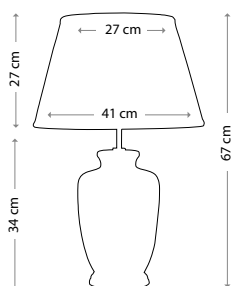

GOLD BIRDS & BERRIES

GOLD BIRDS/TL

Фарфоровое основание светло-голубого цвета с рисунком «Золотые птицы и ягоды». Имеет деревянное основание, финишная отделка «Латунь». В комплекте бежевый абажур из поликоттона.

Мощность: 1 x 60 Вт E27