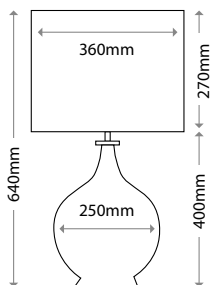

Макс. мощность: 1 x 60 Вт E27

QN-RENO-SMOKE-AB

QN-RENO-GREEN-PN

QN-RENO-GREEN-AB

ORB/TL LIME

ORB/TL CLEAR