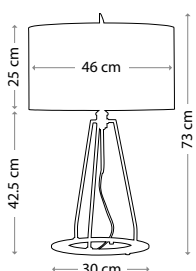

FERRARA WHITE

FERRARA/TL WPG

Белые стержни светильника возвышаются над основанием в отделке «Золото». Едва заметные ножки основания создают эффект легкости и полета конструкции над столом. Светильник дополнен белым абажуром из поликоттона. Внутри абажур золотого цвета с металлическим эффектом.

Макс. Мощность: 1 x 60 Вт E27