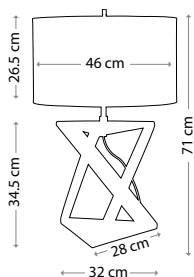

AEGEUS AEGEUS/TL

Основание, выполненное из белого мрамора, украшено держателем в отделке «Никель». Цилиндрический абажур из поликоттона серо-серебряного оттенка украшен кантом из искусственного шелка.

Макс. Мощность: 1 x 60 Вт E27