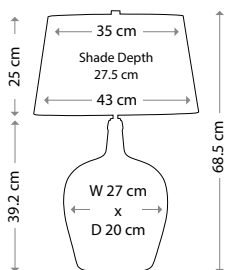

Макс. Мощность: 1 x 60 Вт E27