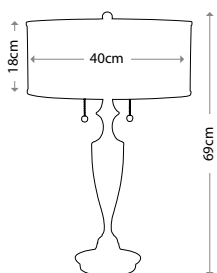

GATSBY AN
SF/GATSBY AN

Никель. Белый абажур
Мощность: 2 x 60 Вт E27