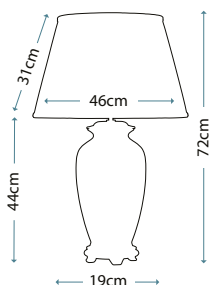

LINYI

DL/LINYI/TL

Восточная керамическая ваза
Общая высота с абажуром: 500 мм

Абажур: Хлопок 100%
Оттенок слоновой кости
Ширина: 350 мм Высота: 250 мм

Мощность: 1 x 60 Вт E27