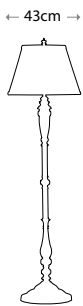

158cm

LINCOLNDALE

FE/LINCOLNDALEFL

Бронза. Абажур из натурального льна

Мощность: 1 x 60 Вт E27