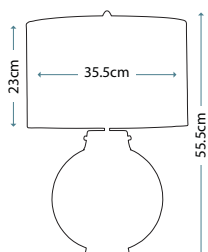

KARA

Kara – великолепные настольные лампы из цветного переработанного стекла. Элегантная коллекция дополнена изящными деталями и абажурами из искусственного шелка, изготовленными вручную в Великобритании. Коллекция идеальна для самых разных интерьеров.

Макс. мощность: 1 x 60 Вт E27