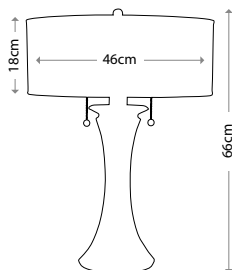

MANHATTAN

SF/MANHATTAN

Никель. Черный абажур

Мощность: 2 x 60 Вт E27