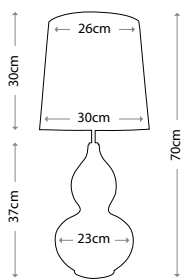

LAPIS GOURD

LAPIS GOURD/TL

Керамическое рельефное основание покрыто синей глазурью. В комплекте светло-серый абажур из искусственного шелка.

Мощность: 1 x 60 Вт E27