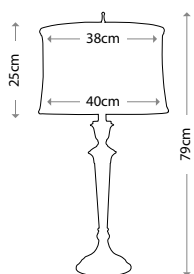

SYRACUSE BB

SF/SYRACUSE BB

Латунь. Шелковый абажур

Мощность: 1 x 60 Вт E27