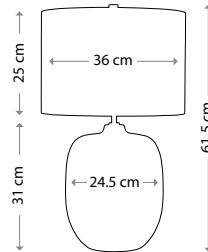

CHALK FARM
CHALK FARM/TL

Керамическое основание, украшенное переходом от светло-серого цвета к чистому белому цвету, дополнено круглым абажуром из искусственного шелка кремового цвета и наконечником из полированного никеля.

Макс. Мощность: 1 x 60 Вт E27