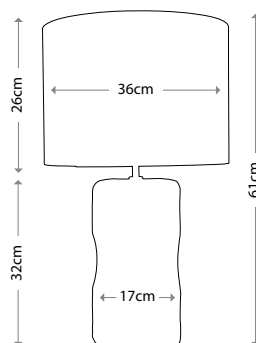

GREEN RETRO
GREEN RETRO/TL

Основание – керамика, покрытая глазурью оливкового цвета с деталями из никеля. В комплекте кремовый льняной абажур.

Мощность: 1 x 60 Вт E27