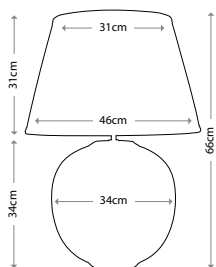

CANTELOUPE

CANTELOUPE/TL

Керамическое основание украшено перфорированными линиями и покрыто светло-зеленой глазурью, дополнено латунными деталями. В комплекте абажур бежевого цвета из искусственного шелка.

Мощность: 1 x 60 Вт E27