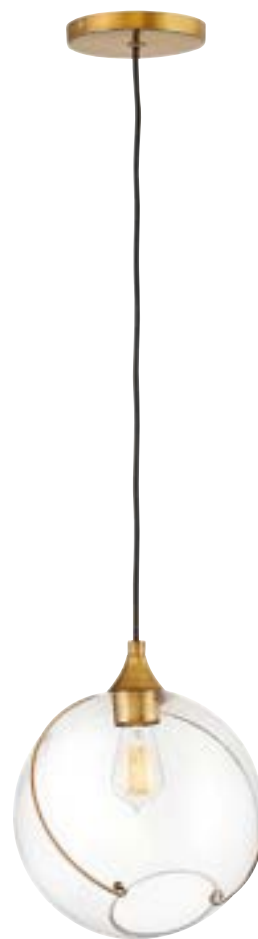

QN-SKYE-1P

Артикул	Высота	Ширина / Ø	Длина min/max	Выступ	Лампы	Отделка
QN-SKYE-1P	328 мм	274 мм	370 / 3298 мм*	274 мм	1 x 60 Вт E27	Латунь
QN-SKYE-6P	1464 мм	589 мм	1692 / 2302 мм*	589 мм	6 x 60 Вт E27	Латунь

* Поставляется со стержнями 2 x 305 мм и 1 x 152 мм.