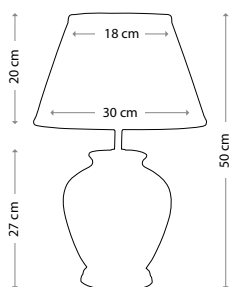

YELLOW FLOWERS

YELLOWFLOWERS/TL

Фарфоровое основание с желтым и фиолетовым цветочным узором имеет деревянное основание, финишная отделка «Латунь». В комплекте бежевый абажур из поликоттона.

Мощность: 1 x 60 Вт E27