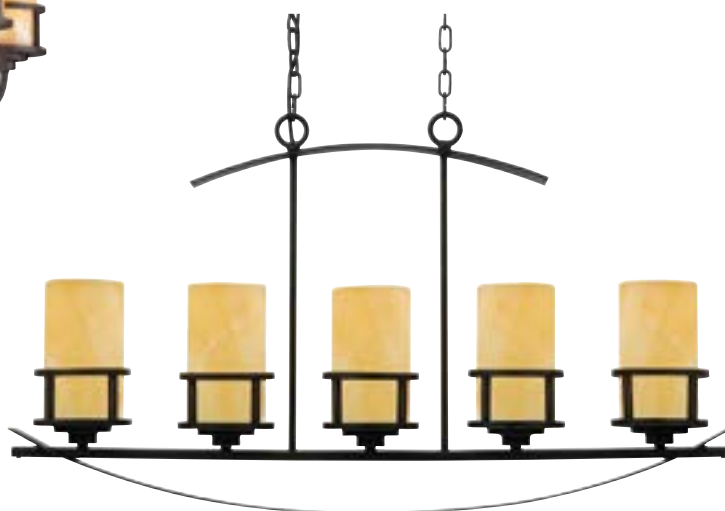

QZ/KYLE5/ISLE