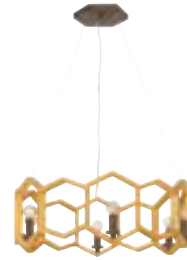

MOXIE
Золото/черный
353