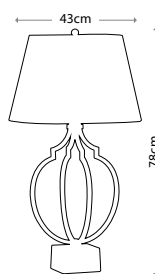

GRANDEUR

FE/GRANDEUR TL

Черный/серебряный.
Серый льняной абажур

Мощность: 1 x 60 Вт E27