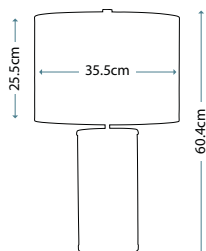

RENO

RENO – это настольные лампы из дутого стекла с призматическим рельефом. Стекло 2-х цветов – дымчатое и зеленое. В комплекте с четкими деталями из полированного никеля или состаренной латуни. В комплекте абажуры из искусственного шелка с серебристой или золотитной внутренней частью.

Макс. мощность: 1 x 60 Вт E27