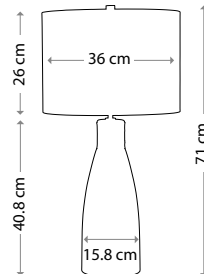

HAMMERSMITH
HAMMERSMITH/TL

Основание серо-коричневого цвета в виде керамической вазы, сужающейся кверху, украшено кожаной тесьмой с застежками из латуни. Светильник дополнен круглым коричневым абажуром из искусственного шелка и наконечником в отделке «Латунь».

Макс. Мощность: 1 x 60 Вт E27