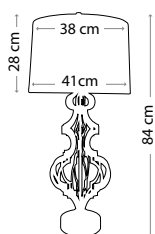

OCTAVIA

GN/OCTAVIA/TL GD

Металлический держатель покрыт «Состаренным золотом» на темно-коричневом основании и дополнен льняным абажуром кремового оттенка

Макс. мощность: 1 x 100 Вт E27