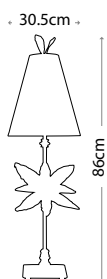

AZALEA

Сусальное серебро – FB/AZALEA/TL SV
Сусальное золото – FB/AZALEA/TL GD

Модель светильника Azalea украшена пышным цветком, выполненным в отделке «Сусальное золото», также как и другие элементы светильника. Дополняет композицию абажур того же оттенка.

Мощность: 1 x 60 Вт E27