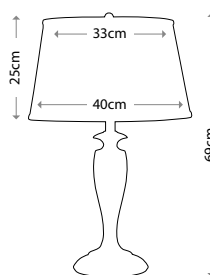

STUYVESANT
SF/STUYVESANT

Никель. Атласный абажур
Мощность: 1 x 60 Вт E27