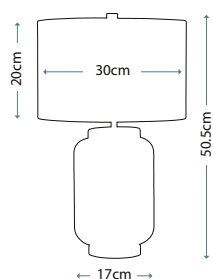

SOLA QN-SOLA-TL-SMK

Маленькая элегантная основа из выдувного стекла с алмазной огранкой. В комплекте абажур из искусственного шёлка, цвет «титановое серебро». Примечание: у этой компактной модели включается только лампа под абажуром.

Макс. мощность: 1 x 60 Вт E27