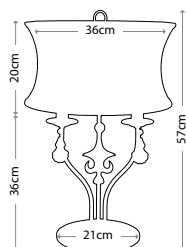

WINDSOR

WINDSOR/TL,

Кремовый абажур, 36 см
(в комплекте)

Мощность: 1 x 60 Вт E14