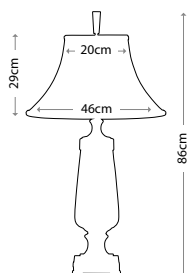

MONTEVERDE
QZ/MONTEVERDE

Основание – керамика, соста-
ренная латунь

Мощность: 1 x 100 Вт E27