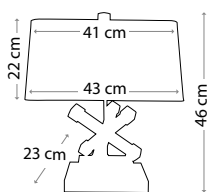

JACKSON SQUARE

GN/JACKSONSQ/TL

Хромированный стержень на стеклянном основании украшен декоративным элементом в отделке «Состаренное золото» и покрыт прямоугольным льняным абажуром кремового цвета с закругленными углами.

Макс. мощность: 1 x 60 Вт E27