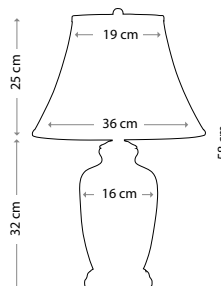

SILVER THISTLE

SILVERTHISTLE/TL

Фарфоровое основание белого цвета с «Серебряным» цветочный узором. Укомплектована деревянными крышкой и основанием, финишная отделка «Никель». В комплекте белый абажур из поликоттона.

Мощность: 1 x 60 Вт E27