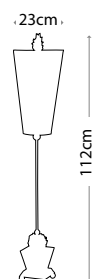

PEONY

FB/PEONY/TL

Основание светильника, украшенное чередованием полос серого и черного оттенков, установлено на литых серебряных сферах. Скульптурный пион и серебряный стержень поддерживают перевернутый плафон, украшенный двухцветными полосами, повторяющими мотив основания. Завершает композицию декоративный элемент в форме пиона, размещенный сверху абажура.

Мощность: 1 x 60 Вт E27