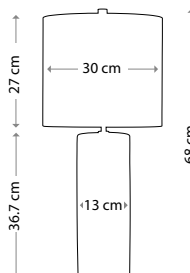

FULWELL

FULWELL/TL

Цветовое решение керамического основания выполнено на контрастном переходе от блестящего белого цвета сверху к матовому серому цвету внизу. Светильник дополнен абажуром цилиндрической формы из искусственного льна темно-серого оттенка и наконечником из полированного никеля.

Макс. Мощность: 1 x 60W Вт E27