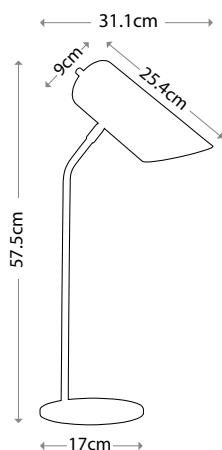

## QUINTO

Современный функциональный напольный светильник из гладкого металла в темно-серой отделке и в отделке «никель».

Мощность: 1 x 60 Вт E27

QUINTO/TL GPN

QUINTO/TL WAB