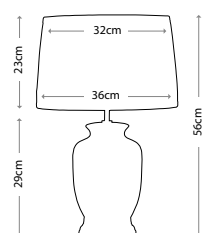

MORRIS SMALL
MORRIS/TL SMALL

Фарфоровое основание черного цвета с черно-золотым рисунком. Имеет деревянное основание, финишная отделка «Латунь». В комплекте бежевый абажур из поликоттона.

Мощность: 1 x 60 Вт E27