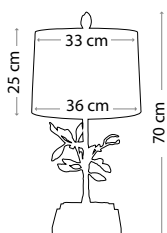

AUDUBON PARK

GN/AUDUBONPK TL

Держатель, напоминающий ствол дерева с ветками, выполнен в отделке «Состаренное золото» и установлен на стеклянном основании. Композиция украшена кремовым льняным абажуром.

Макс. мощность: 1 x 100 Вт E27