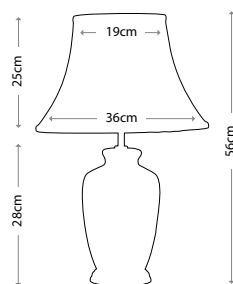

BLUE GINGER JAR

BLUE G JAR/TL

Основание из китайского фарфора с двухцветным сине-белым узором. Оборудовано деревянной основой и финишной отделкой «Никель». В комплекте белый абажур из поликоттона.

Мощность: 1 x 60 Вт E27