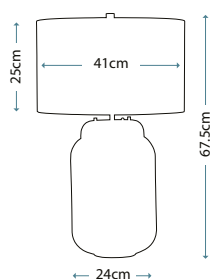

NEW | 2021

SOLA QN-SOLA-TL-L

Большая элегантная основа из выдувного стекла с алмазной огранкой. 4-позиционный переключатель для независимого включения подсветки основания и абажура. В комплекте абажур из искусственного шёлка, цвет «титановое серебро».

Макс. мощность: 1 x 60 Вт E27 & 1 x 9 Вт LED GX53 (GX53 в комплекте)