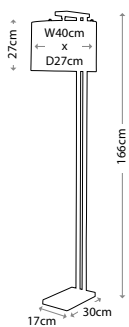

BELMONT
BELMONT FL

Современная напольная лампа с белым абажуром из поликоттона и белыми акриловым диффузором. Финишная отделка «Никель».

Мощность: 1 x 60 Вт E27