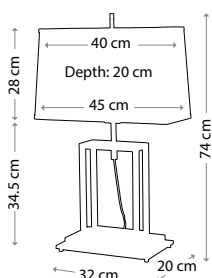

ATLAS ATLAS/TL

Держатель светильника в отделке «Латунь» закреплен на основании из белого и черного мрамора и украшен прямоугольным абажуром, сужающимся кверху. Черный абажур дополнен кантом из искусственного шелка золотого цвета.

Макс. Мощность: 1 x 60 Вт E27