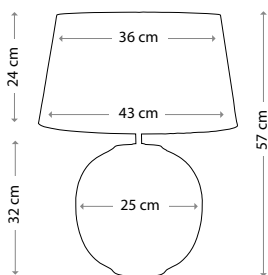

Общая высота с абажуром: 720 мм

Мощность: 1 x 60 Вт E27