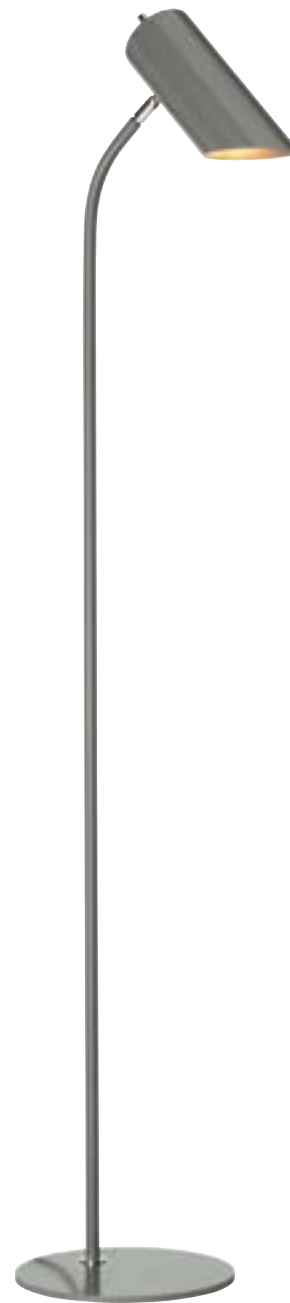

QUINTO/FL GPN

Артикул	Высота	Ширина / Ø	Длина min/max	Выступ	Лампы	Отделка
QUINTO6 GPN	738 мм	520 мм	724 / 1788 мм*	–	6 x 60 Вт E27	Темно-серый/Никель
QUINTO/FL GPN	1448 мм	250 мм	–	–	1 x 60 Вт E27	Темно-серый/Никель

*Поставляется со стержнями 2 x 305 мм, 2 x 152 и 1 x 75 мм .