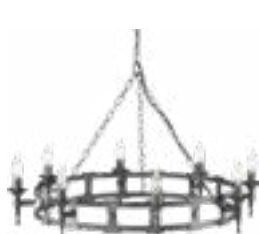

SAXON
Черный, черный/серебро
290-291