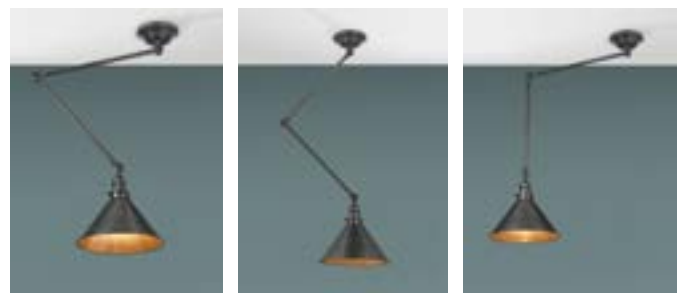

Потолочное крепление

Артикул	Высота	Ширина / Ø	Длина min/max	Выступ	Лампы	Отделка
PV/SL AB	590 мм	210 мм	210 мм	–	1 x 7 Вт LED E14	Латунь
PV/SL CPR	590 мм	210 мм	210 мм	–	1 x 7 Вт LED E14	Медь
PV/SL OB	590 мм	210 мм	210 мм	–	1 x 7 Вт LED E14	Бронза
PV/SL PN	590 мм	210 мм	210 мм	–	1 x 7 Вт LED E14	Никель

* Каждый кронштейн длиной 380 мм.