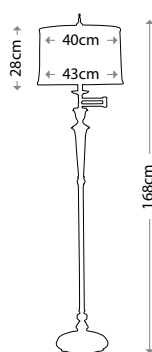

ARLINGTON AN

SF/ARLINGTON AN

Никель. Абажур кремового цвета

Мощность: 1 x 60 Вт E27