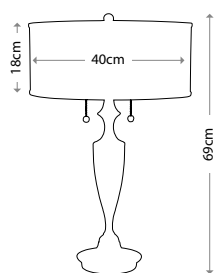

GATSBY BB
SF/GATSBY BB

Латунь. Абажур кремового цвета
Мощность: 2 x 60 Вт E27