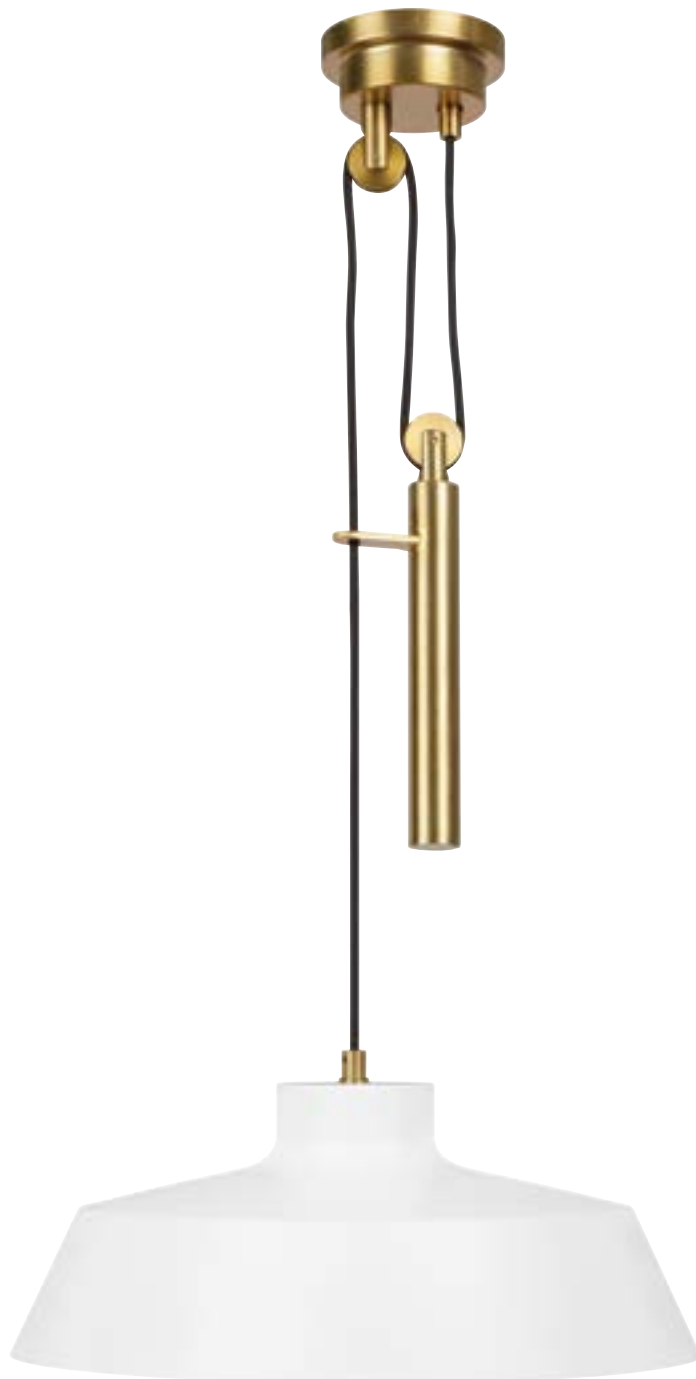

Современный стиль «винтаж» | Подвесной потолочный светильник с регулируемой высотой | Формованный металлический плафон с покрытием «матово-белый» | Крепёжные элементы и противовес с покрытием «полированная латунь».

QN-CANDOR-P

Артикул	Высота	Ширина / Ø	Длина min/max	Выступ	Лампы	Отделка
QN-CANDOR-P	193 мм	432 мм	626 / 3658 мм*	-	1 x 60 Вт E27	Белый

* Поставляется с проводом длиной 4572 мм.