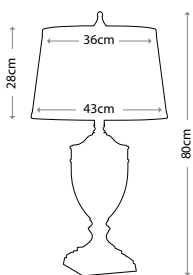

DENNISON PN
QZ/DENNISON PN

Основание – никель

Мощность: 1 x 100 Вт E27