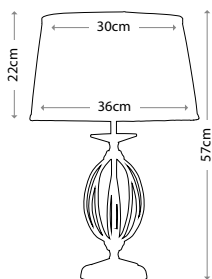

AEGEAN

AG/TL PN

Никель
Мощность: 1 x 60 Вт E27