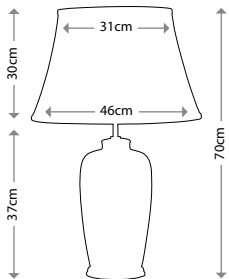

BLUE TRAD WILLOW
BLUE TRAD WP/TL

Основание из китайского фарфора с традиционной двухцветной сине-белой росписью. Деревянная основа и финишная отделка «Бронза». В комплекте абажур из поликоттона бежевого цвета.

Мощность: 1 x 60 Вт E27