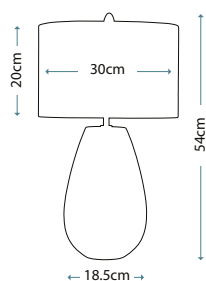

## HARROW

QN-HARROW-TL

Нежная текстура уникального серебристого основания гармонично сочетается с гладким покрытием. В комплекте абажур из искусственного шёлка, цвет «светло-серый».

Макс. мощность: 1 x 60 Вт E27