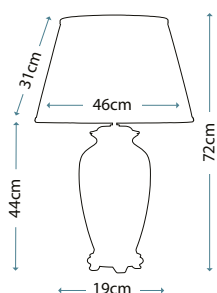

DIAN DL/DIAN/TL

Основание: Серебряная с цветочным и листовым декором восточная керамическая ваза
Ширина: 190 мм Высота: 440 мм

Абажур: Хлопок 100% - Оттенок слоновой кости с черной и золотой отделкой
Ширина: 460 мм Высота: 310 мм

Общая высота с абажуром: 720 мм

Мощность: 1 x 60 Вт E27