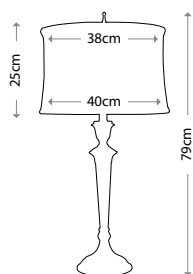

SYRACUSE AN

SF/SYRACUSE AN

Никель. Белый шелковый абажур

Мощность: 1 x 60 Вт E27