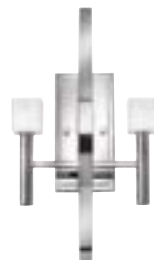

MARYVILLE  
Серый  
206-207

MAYFLOWER  
Бронза  
196-199

MERIDIAN  
Никель  
96-97

MIDDLEFIELD  
Железо  
452-454

MIME  
Никель  
108-109

MINSTER  
Черный, золото  
280-282

MONA  
Олово, латунь, хром  
502-503, 540-541