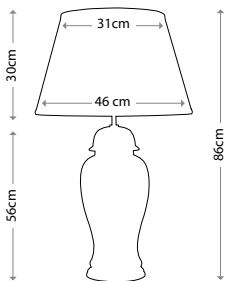

IVORY CRACKLE LARGE

IVORY CRA LG/TL

Большое фарфоровое основание бежевого цвета. Имеет деревянное основание, финишная отделка «Латунь». В комплекте бежевый абажур из поликоттона.

Мощность: 1 x 60 Вт E27