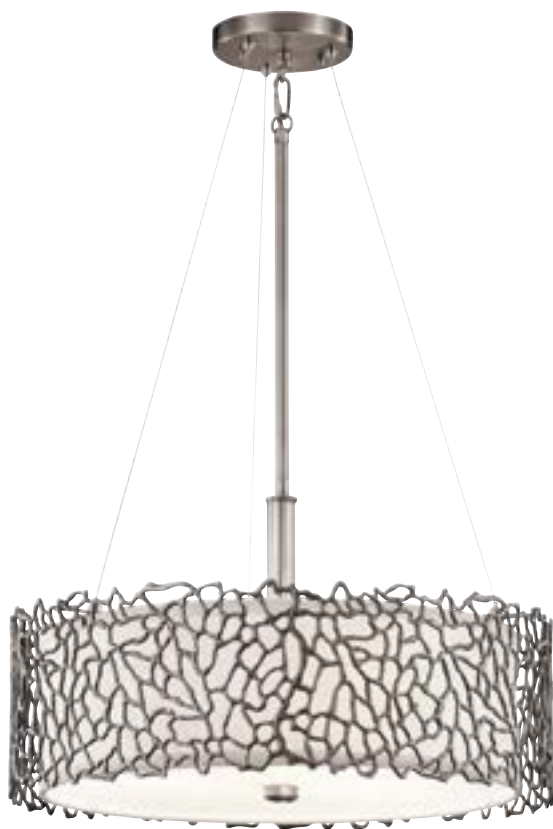

KL/SILCORAL/P/B

KL/SILCORAL1

KL/SILCORAL/MP

KL/SILCORAL/P/B

Артикул	Высота	Ширина / Ø	Длина тп/тах	Выступ	Лампы	Отделка
KL/SILCORAL/P/B	175 мм	559 мм	350 / 1194 мм*	–	4 x 100 Вт E27	Олово
KL/SILCORAL/MP	150 мм	184 мм	275 / 1219 мм*	–	1 x 100 Вт E27	Олово
KL/SILCORAL1	235 мм	191 мм	–	140 мм	1 x 100 Вт E27	Олово

\* Стержни 2 x 150 мм и 2 x 300 мм в комплекте. \*\* Для бра указан размер выступа.

KL/SILCORAL/P/A

KL/SILCORAL/P/A  
Два варианта подвеса

KL/SILCORAL/ISLE

Артикул	Высота	Ширина / Ø	Длина min/max	Выступ	Лампы	Отделка
KL/SILCORAL/ISLE	175 мм	864 мм	350 / 1194 мм*	–	4 x 100 Вт E27	Олово
KL/SILCORAL/P/A	175 мм	464 мм	286 / 1270 мм*	–	3 x 100 Вт E27	Олово