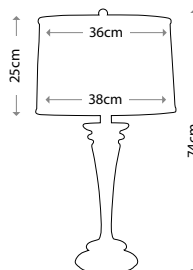

BROOKLYN

SF/BROOKLYN

Никель. Атласный абажур

Мощность: 1 x 60 Вт E27