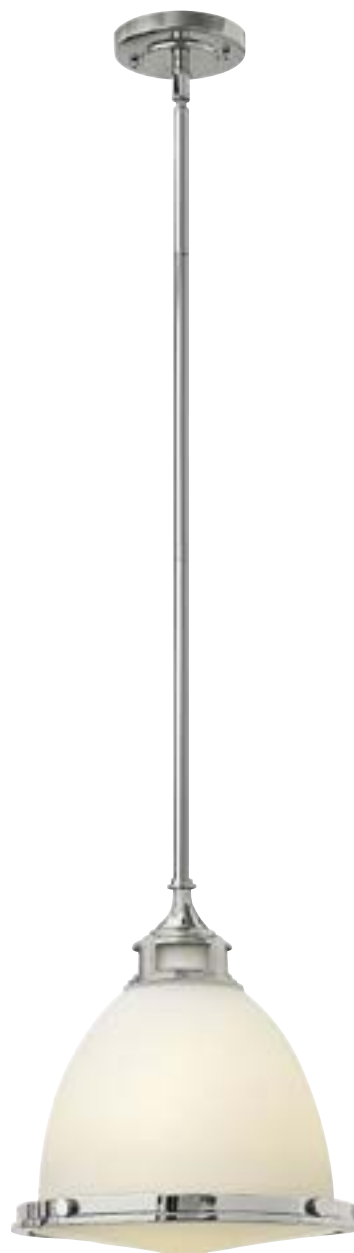

HK/AMELIA/P/M CM

Артикул	Высота	Ширина / Ø	Длина min/max	Выступ	Лампы	Отделка
HK/AMELIA/P/S CM	248 мм	292 мм	318 / 998 мм*	–	1 x 60 Вт E27	Хром
HK/AMELIA/P/M CM	350 мм	324 мм	420 / 1100 мм*	–	1 x 100 Вт E27	Хром

* Стержни 2 x 200 мм и 1 x 150 мм в комплекте. Максимальная длина у малого светильника 998 мм и 1100 мм у среднего.