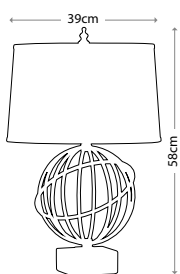

SPENCER

FE/SPENCER TL

Золото/темный орех.
Песочный льняной абажур

Мощность: 1 x 60 Вт E27