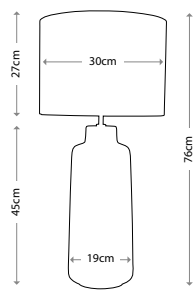

BACARI LARGE

BACARI/TL LRG

Керамическое основание, покрытое глазурью с цветовым переходом из светло-серого в синий. В комплекте серебристый тканевый абажур.

Мощность: 1 x 60 Вт E27