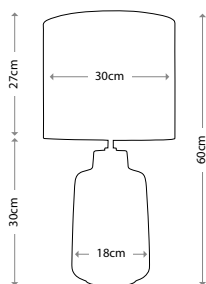

BACARI SMALL

BACARI/TL SM

Керамическое основание, покрытое глазурью с цветовым переходом из серого в синий. В комплекте светло-серый абажур из искусственного шелка.

Мощность: 1 x 60 Вт E27