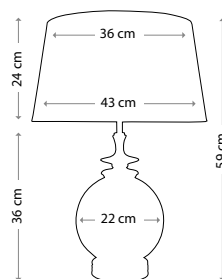

CLARA CLARA/TL

Керамическое основание цвета кремовый и коричневый металлик. В комплекте коричневый абажур из искусственного шелка.

Мощность: 1 x 60 Вт E27