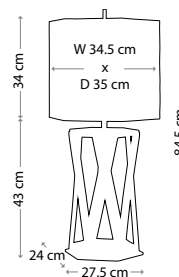

APOLLO APOLLO/TL

Каркасное основание в отделке «Латунь» украшено двумя белыми мраморными вставками сверху и снизу. Светильник дополнен восьмиугольным абажуром из искусственного бархата глубокого синего оттенка с элементами из искусственного шелка золотого цвета.

Макс. мощность: 1 x 60 Вт E27