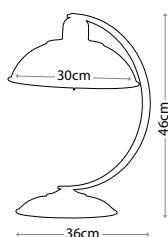

FRANKLIN RED
FRANKLIN КРАСНЫЙ

Ретро-лампа с эмалевым покрытием

Мощность: 1 x 60 Вт E27

FRANKLIN CREAM
FRANKLIN КРЕМОВЫЙ

Ретро-лампа с эмалевым покрытием

Мощность: 1 x 60 Вт E27

FRANKLIN GREY
FRANKLIN СЕРЫЙ

Ретро-лампа с эмалевым покрытием

Мощность: 1 x 60 Вт E27