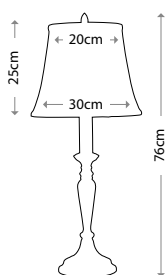

RYE
SF/RYE

Латунь. Абажур кремового цвета
Мощность: 1 x 60 Вт E27