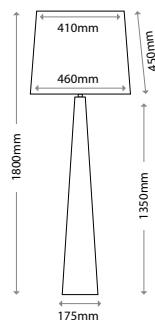

ASCENT

ASCENT/FL WHT

Основание светильника – атласный белый. В комплекте светло-серый абажур из искусственного шелка.

Мощность: 1 x 60 Вт E27