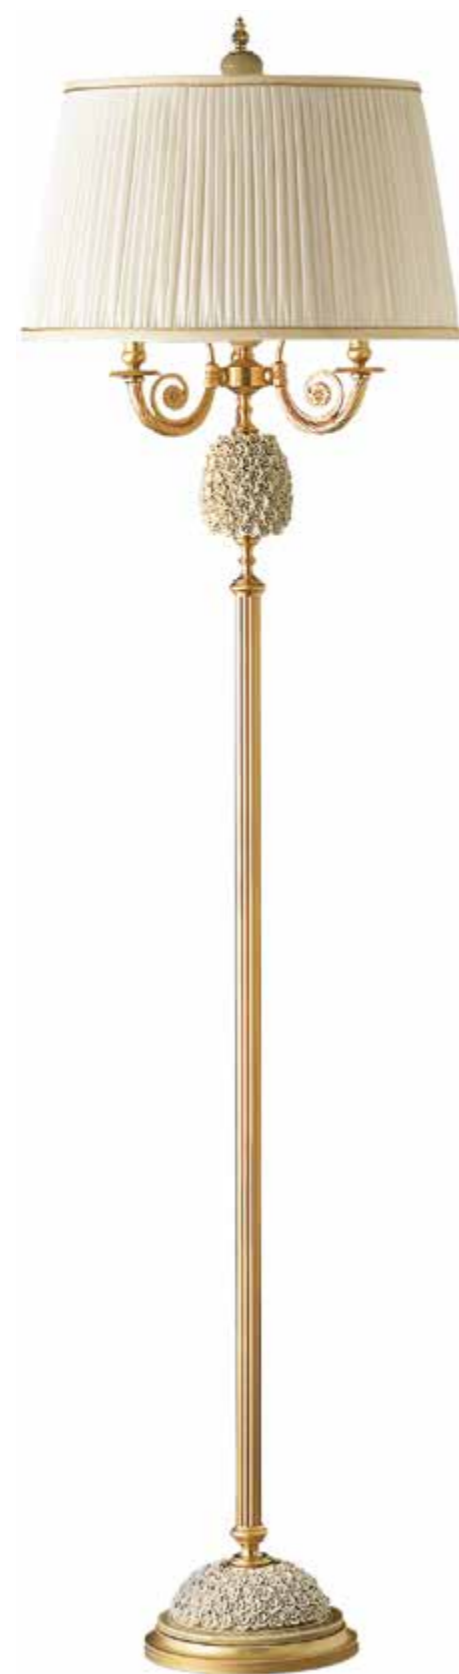

5950
APPLIQUE 1 LUCE
APPLIQUE 1 LIGHT
LED
L. 30 X P. 15 CM

4849
PIANTANA
FLOOR LAMP
E14 3 X 60W
H. 180 X L. 50 CM