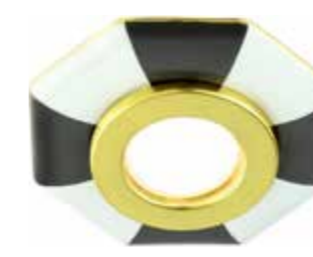

5681/CO
FARETTO COLETTE
COLETTE SPOT LIGHT
GU10 1X35W MAX
L. 14