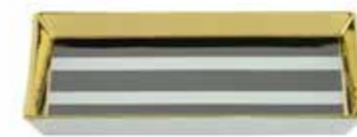

6623/CC

VASSOIO MIGNON
SMALL TRAY

H. 2 X L. 20 X W. 15

6003/1

CANDELA
CANDLE

H. 9,5 X Ø 9

6003/2

CANDELA
CANDLE