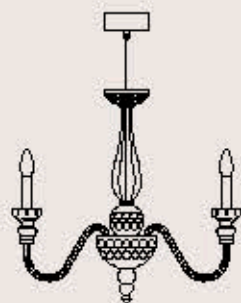

222/6

ITALAMP Studio

: Lampada a sospensione in cristallo intagliato trasparente o turchese, struttura in metallo con finitura cromo o nichel. Disponibile in varianti dimensionali e cromatiche.

: Chandelier in transparent or turquoise carved crystal, metal with chrome or nickel finish. Available in different dimensions and colours.

dimensioni _ dimensions
ø 70 h. 56 _ ø 28" h. 23"

lampadine _ bulbs
6 - E14 _ 6 - E12

correlati _ related
p. 217