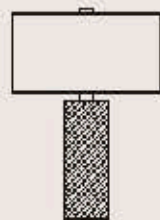

tavolo _ table

opera

362_363

ALBA 8168/LG

R. Vitadello

: Lampada da tavolo in cristallo intagliato nero con diffusore in tessuto nero. Dettagli in metallo con finitura cromo. Disponibile in varianti cromatiche.

: Table lamp in black carved crystal and black fabric shade. Metal details with chrome finish. Available in different colours.