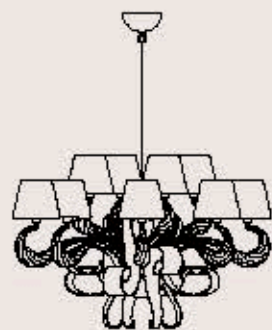

BOA 437/12

R. Vitadello - S. Traverso - G. Chervatin

: Lampada a sospensione in vetro con braccia in vetro torciglione, struttura in metallo con finitura cromo e diffusori in tessuto avorio.

: Chandelier in glass with twisted glass arms, metal structure with chrome finish and ivory fabric shades.

dimensioni _ dimensions
ø 84 h. 54 _ ø 36" h. 22"

lampadine _ bulbs
12 - G9