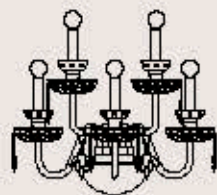

239/AP5

ITALAMP Studio

: Lampada a parete in cristallo intagliato e vetro, struttura in metallo con finitura oro, pendagliera Swarovski Elements e dettagli floreali in vetro. Disponibile in varianti dimensionali e cromatiche.

: Wall lamp in carved crystal and glass, metal with gold finish, Swarovski Elements pendants and decorative glass flowers. Available in different dimensions and colours.