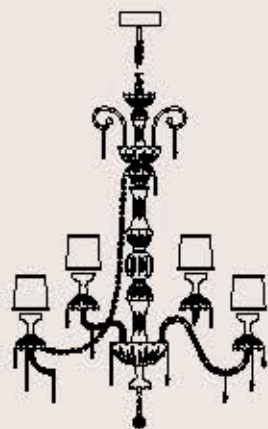

257/12+6

ITALAMP Studio

: Lampada a sospensione in cristallo intagliato, struttura in metallo con finitura cromo, diffusori in tessuto rosso e pendagliera multicolore in Swarovski Elements. Disponibile in varianti dimensionali e cromatiche.

: Chandelier in carved crystal, metal with chrome finish, red fabric shades and multicolor pendants in Swarovski Elements. Available in different dimensions and colours

dimensioni _ dimensions
ø 88 h. 116 _ ø 34" h. 46"

lampadine _ bulbs
18 - E14 _ 18 - E12