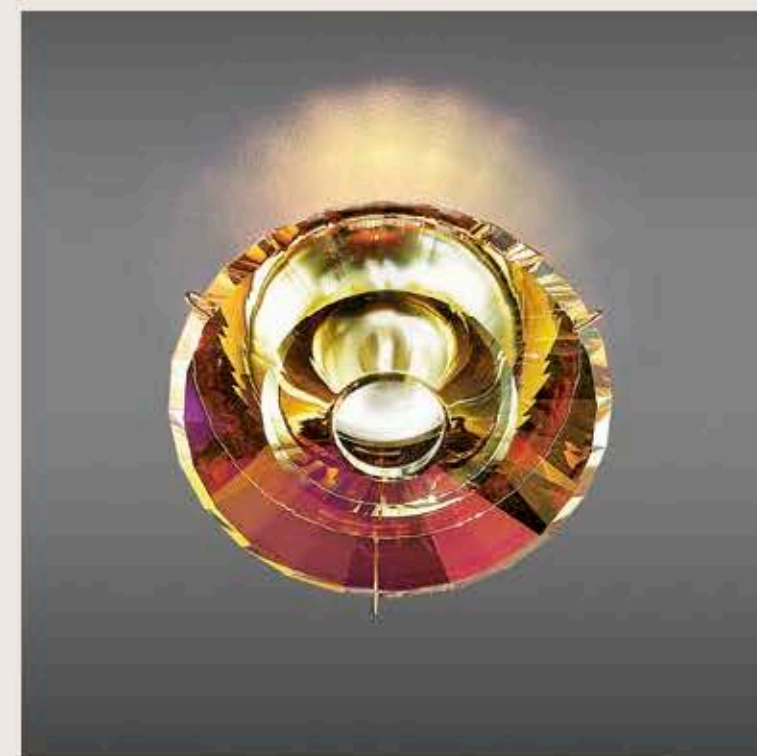

3025/FA

ITALAMP Studio

: **Spotlight in Swarovski Elements ambra e metallo con finitura. Disponibile in varianti cromatiche.**

: *Spotlight in amber Swarovski Elements and metal with gold finish. Available in different colours.*

dimensioni _dimensions
ø 12 h. 4+11 _ø 5" h. 2+4"
Foro ø 6 _Hole ø 2"

lampadine _bulbs
1 - E14 - R50