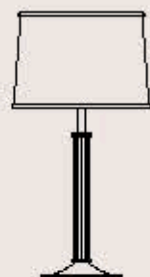

ITALAMP Studio

: Lampada da tavolo in metallo con finitura can-
na di fucile e diffusore in tessuto nero.

: Table lamp in metal with iron grey
finish and black fabric shade.

dimensioni _dimensions
ø 27 h. 40 _ ø 10" h. 16"

lampadine _bulbs
1 - E27 _ 1 - E26

correlati _related
p. 431, 87, 213

8003/LG

ITALAMP Studio

: Lampada da tavolo in vetro rigato, base in
cristallo, particolari in metallo con finitura cromo
e diffusore in tessuto beige. Disponibile in varianti
dimensionali.

: Table lamp in ruled glass, crystal base,
chrome finish metal details and beige fabric
shade. Available in different dimensions.

dimensioni _ dimensions
ø 26 h. 53 _ ø 11" h. 21"

lampadine _ bulbs
1 - E27 _ 1 - E26