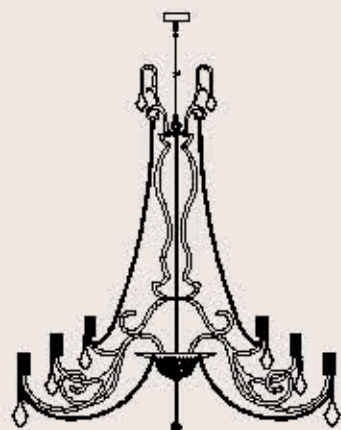

745/30

R. Vitadello - S. Traverso

: Lampada a sospensione in metallo con finitura bianco, pendagli in vetro krek miele e file di Swarovski Elements. Disponibile in varianti dimensionali e cromatiche.

: Chandelier in metal with white finish, honey krek glass pendants and chains of Swarovski Elements. Available in different dimensions and colours.

dimensioni _ dimensions
ø 180 h. 220 _ ø 71" h. 87"

lampadine _ bulbs
30 - G9