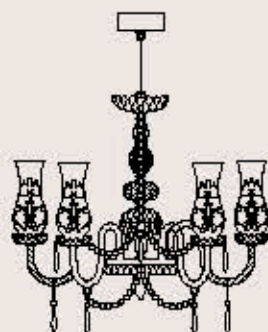

159/8

ITALAMP Studio

: Lampada a sospensione in cristallo intagliato, struttura in metallo con finitura cromo, diffusori in vetro e pendagliera in Swarovski Elements. Disponibile in varianti dimensionali.

: Chandelier in carved crystal, metal with chrome finish, glass diffusers and Swarovski Elements pendants. Available in different dimensions.

dimensioni _ dimensions
ø 70 h. 67 _ ø 28" h. 27"

lampadine _ bulbs
8 - E14 _ 8 - E12

correlati _ related
p. 425, 443, 245