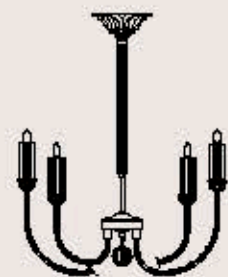

530/4+4

R. Vitadello

: Lampada a sospensione in vetro rigato, struttura in metallo con finitura oro antico, particolari in metallo in fusione. Disponibile in varianti dimensionali e cromatiche.

: Chandelier with ruled glass, metal with antique gold finish, metal details. Available in different dimensions and colours.