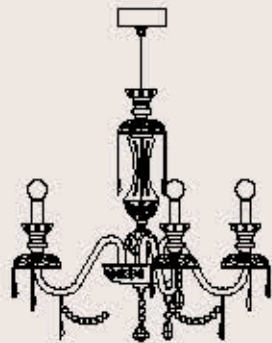

235/8

ITALAMP Studio

: Lampada a sospensione in cristallo intagliato, struttura in metallo con finitura cromo, pendagliera in Swarovski Elements. Disponibile in varianti dimensionali e cromatiche.

: Chandelier in carved crystal, metal with chrome finish, Swarovski Elements pendants. Available in different dimensions and colours.

dimensioni _ dimensions
ø 71 h. 67 _ ø 28" h. 27"

lampadine _ bulbs
8 - E14 _ 8 - E12

correlati _ related
p. 419, 243