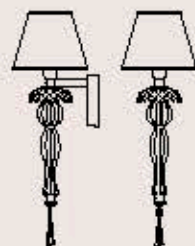

VOGUE 349/API

ITALAMP Studio

: Lampada a parete in cristallo intagliato e vetro rigato, struttura in metallo con finitura nichel, diffusore in tessuto nero e pendagliera Swarovski Elements. Disponibile in varianti cromatiche.

: Wall lamp in carved crystal and glass, metal with nickel finish, black fabric shade and Swarovski Elements pendants. Available in different colours.