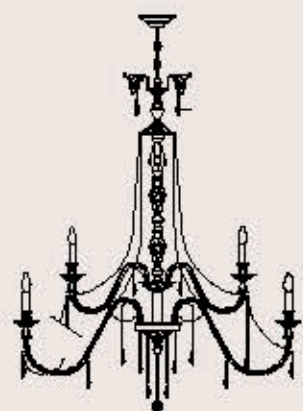

2291/18

ITALAMP Studio

: Lampada a sospensione in metallo con finitura oro, pendagliera in Swarovski Elements. Disponibile in varianti dimensionali.

: Chandelier in metal with gold finish, Swarovski Elements pendants. Available in different dimensions.

dimensioni _ dimensions
ø 120 h. 140 _ ø 48" h. 56"

lampadine _ bulbs
18 - E14 _ 18 - E12

correlati _ related
p. 253