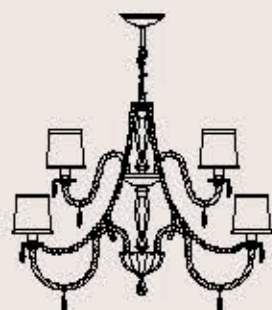

LENOIR 445/10+5

R. Vitadello - S. Traverso

: Lampada a sospensione in vetro intagliato bianco o nero, struttura in metallo con finitura cromo o canna di fucile, diffusori in tessuto avorio o nero e pendagliera in Swarovski Elements. Disponibile in varianti dimensionali e cromatiche.

: Chandelier in white or black carved glass, metal structure with chrome or iron grey finish, ivory or black fabric shades and Swarovski Elements pendants. Available in different dimensions and colours.

dimensioni _ dimensions
ø 80 h. 80 _ ø 32" h. 32"

lampadine _ bulbs
15 - E14 _ 15 - E12

correlati _ related
p. 27, 431, 213