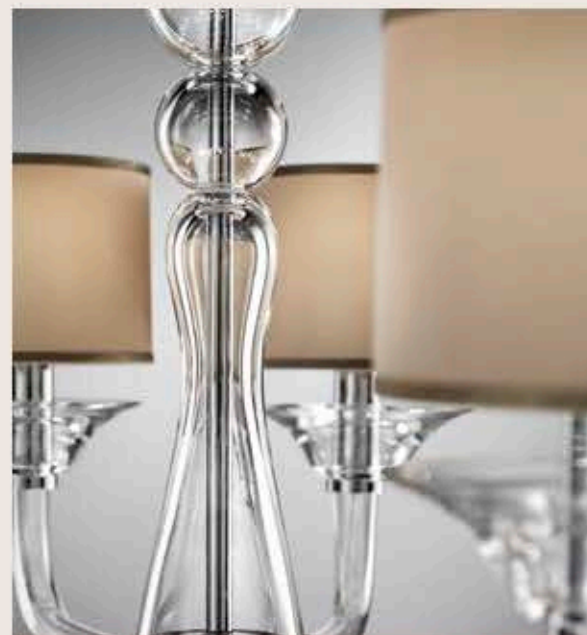

lampadine _bulbs
1 - E27 _ 1 - E26

correlati _related
p. 431, 87, 213

8003/LG

ITALAMP Studio

: Lampada da tavolo in vetro rigato, base in
cristallo, particolari in metallo con finitura cromo
e diffusore in tessuto beige. Disponibile in varianti
dimensionali.

correlati _ related
p. 215

BOA 437/12

R. Vitadello - S. Traverso - G. Chervatin

: Lampada a sospensione in vetro con braccia in vetro torciglione, struttura in metallo con finitura cromo e diffusori in tessuto avorio.

: Lampada a sospensione in cristallo con struttura in metallo finitura cromo, diffusori in tessuto beige. Disponibile in varianti dimensionali.

: Chandelier in crystal, with metal in chrome finish, beige fabric shades. Available in different dimensions.