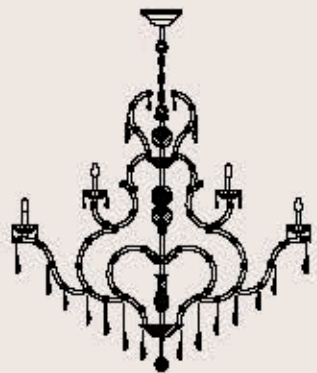

5101/42

ITALAMP Studio

: Lampada a sospensione in stile Mariateresa con struttura in metallo con finitura cromo, pendagliera e dettagli in vetro colore zaffiro. Disponibile in varianti dimensionali e cromatiche.

: Chandelier Mariateresa style, metal with chrome finish, sapphire glass pendants and details. Available in different dimensions and colours.

dimensioni _ dimensions
ø 150 h. 140 _ ø 59" h. 55"

lampadine _ bulbs
42 - E14 _ 42 - E12

correlati _ related
p. 265