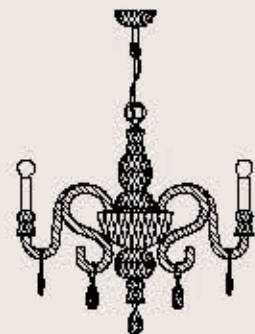

286/8

R. Vitadello - S. Traverso

: Lampada a sospensione in cristallo intagliato trasparente o rosso, struttura in metallo con finitura cromo, pendagliera Swarovski Elements. Disponibile in varianti dimensionali e cromatiche.

: Chandelier in transparent or red carved crystal, metal with chrome finish, Swarovski Elements pendants. Available in different dimensions and colours.

dimensioni _ dimensions
ø 64 h. 56 _ ø 26" h. 23"

lampadine _ bulbs
8 - E14 _ 8 - E12