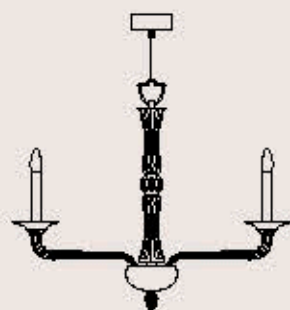

430/8

R. Vitadello - S. Traverso

: Lampada a sospensione in cristallo rigato trasparente o blu, struttura in metallo con finitura nichel. Disponibile in varianti dimensionali e cromatiche.

: Chandelier in transparent or blue ruled crystal, metal with nickel finish. Available in different dimensions and colours.

dimensioni _ dimensions
ø 90 h. 70 _ ø 36" h. 28"

lampadine _ bulbs
8 - E14 _ 8 - E12