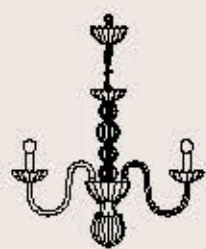

EVOQUE 281/6 - 281/8+4

R. Vitadello - S. Traverso

: Lampada a sospensione in cristallo intagliato teak o turchese, struttura in metallo con finitura canna di fucile o nichel. Disponibile in varianti dimensionali e cromatiche.

: Chandelier in teak or turquoise carved crystal, metal structure with iron grey or nickel finish. Available in different dimensions and colours.