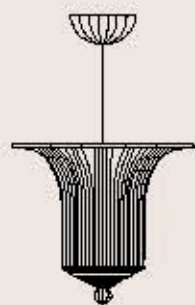

667/50

R. Vitadello

: Lampada a sospensione con foglie in vetro acidato e struttura in metallo con finitura nichel. Disponibile in varianti dimensionali e cromatiche.

: Pendant with satin glass leaves and metal with nickel finish. Available in different dimensions and colours.