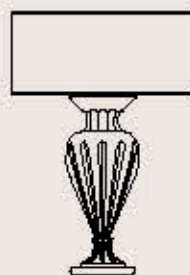

8055/LP/LG

R. Vitadello - S. Traverso

: Lampada da tavolo in cristallo incaniciato nero e trasparente, diffusore in tessuto nero. Dettagli in metallo finitura cromo. Disponibile in varianti cromatiche.

: Table lamp in black and clear overlaid carved crystal and black fabric shade. Metal details with chrome finish. Available in different colours.

dimensioni _ dimensions
ø 32 h. 46 _ ø 13" h. 19"

lampadine _ bulbs
1 - E27 _ 1 - E26

dimensioni _ dimensions
ø 42 h. 62 _ ø 17" h. 25"

lampadine _ bulbs
1 - E27 _ 1 - E26