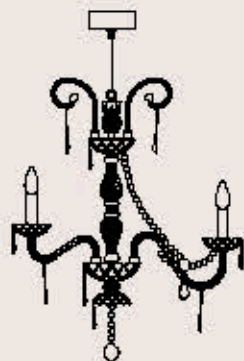

117/6+3

ITALAMP Studio

: Lampada a sospensione in cristallo intagliato, struttura in metallo con finitura cromo, pendagliera in Swarovski Elements. Disponibile in varianti dimensionali e cromatiche.

: Chandelier in carved crystal, metal with chrome finish, Swarovski Elements pendants. Available in different dimensions and colours.

dimensioni _ dimensions
ø 80 h. 75 _ ø 32" h. 30"

lampadine _ bulbs
9 - E14 _ 9 - E12

correlati _ related
p. 241