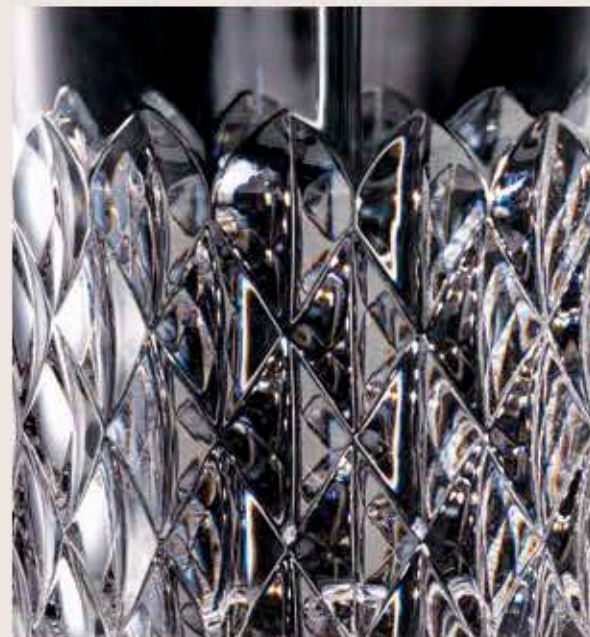

NEROLI 8167/LG

R. Vitadello

: Lampada da tavolo in cristallo trasparente intagliato e diffusore in tessuto nero. Dettagli in metallo cromo. Disponibile in varianti cromatiche.

: Table lamp in clear carved crystal with black fabric shade. Metal details with chrome finish. Available in different colours.

dimensioni _ dimensions
ø 40 h. 51 _ ø 16" h. 20"

lampadine _ bulbs
2 - E27 _ 2 - E12