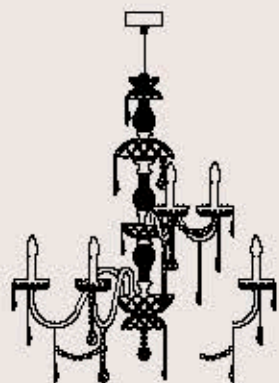

ROMANTIC165/12+6

R. Vitadello - S. Traverso

: Lampada a sospensione in cristallo intagliato teak, struttura in metallo con finitura canna di fucile, pendagliera in Swarovski Elements. Disponibile in varianti dimensionali e cromatiche.

: Chandelier in teak carved crystal, metal with iron grey finish, Swarovski Elements pendants. Available in different dimensions and colours.

dimensioni _ dimensions
ø 85 h. 105 _ ø 34" h. 42"

lampadine _ bulbs
18 - E14 _ 18 - E12

correlati _ related
p. 421, 237