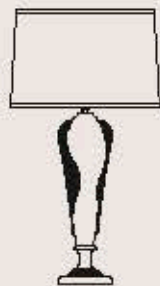

8109/LG

R. Vitadello

: Lampada da tavolo in cristallo incaniciato nero e trasparente, diffusore in tessuto nero. Dettagli in metallo finitura cromo. Disponibile in varianti cromatiche.

: Table lamp in black and clear overlaid crystal and black fabric shade. Metal details with chrome finish. Available in different colours.

dimensioni _ dimensions
ø 38 h. 69 _ ø 15" h. 28"

lampadine _ bulbs
1 - E27 _ 1 - E26