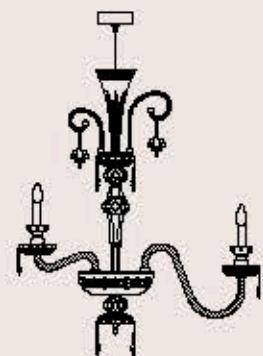

239/12+12

ITALAMP Studio

: Lampada a sospensione in cristallo intagliato, struttura in metallo con finitura in oro, pendagliera in Swarovski Elements e dettagli floreali in vetro. Disponibile in varianti dimensionali e cromatiche.

: Chandelier in carved crystal, metal with gold finish, Swarovski Elements pendants and decorative glass flowers. Available in different dimensions and colours.

dimensioni _ dimensions
ø 100 h. 100 _ ø 40" h. 40"

lampadine _ bulbs
24 - E14 _ 24 - E12

correlati _ related
p. 231