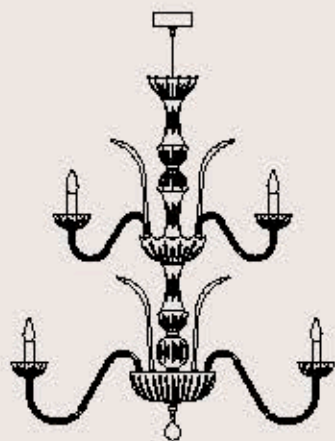

correlati _ related
p. 223

290/24+12

ITALAMP Studio

: Lampada a sospensione in cristallo intagliato
ambra, struttura in metallo con finitura oro. Disponibile in varianti dimensionali e cromatiche.

: Chandelier in amber carved crystal,
metal with gold finish. Available in different
dimensions and colours.