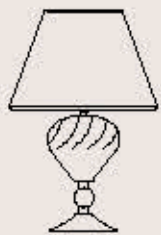

8056/LG

R. Vitadello

: Lampada da tavolo in cristallo e diffusore in tessuto nero. Dettagli in metallo nichel. Disponibile in varianti dimensionali e cromatiche.

: Table lamp in blow crystal with black fabric shade. Metal details with nickel finish. Available in different dimensions and colours.