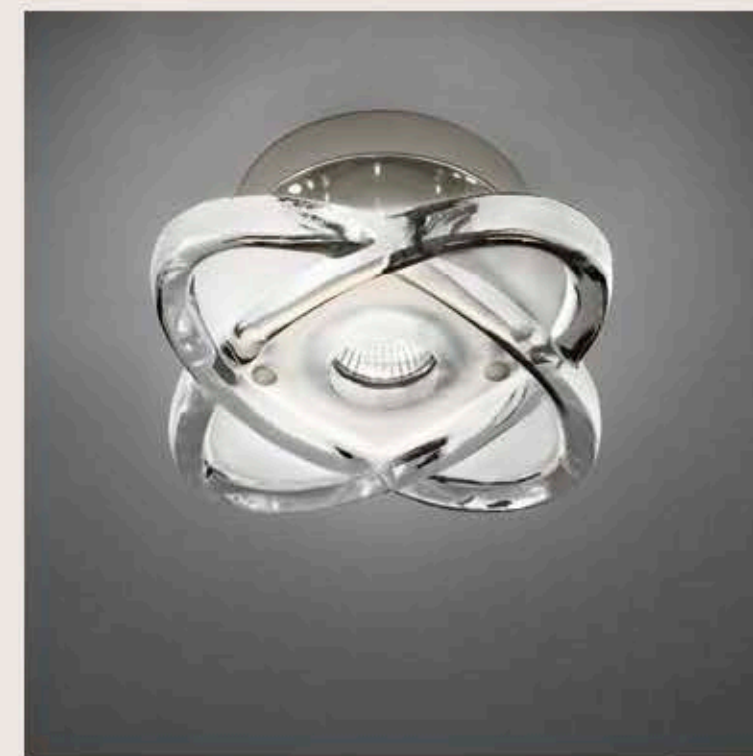

dimensioni _dimensions
ø 22 h. 9 _ ø 24" h. 29"

lampadine _bulbs
1 - GU10