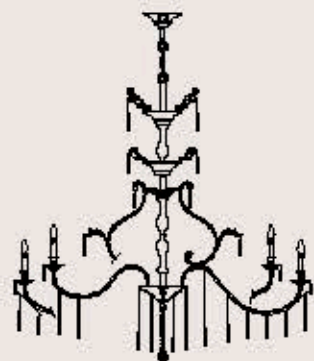

2293/150

ITALAMP Studio

: Lampada a sospensione in metallo con finitura nichel, pendagliera in Swarovski Elements e vetro. Disponibile in varianti dimensionali e cromatiche.

: Chandelier in metal with nickel finish, Swarovski Elements and glass pendants. Available in different dimensions and colours.

dimensioni _ dimensions
ø 150 h. 150 _ ø 60" h. 60"

lampadine _ bulbs
30 - E14 _ 30 - E12