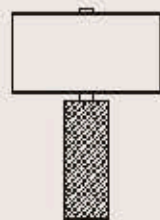

ALBA 8168/LG

R. Vitadello

: Lampada da tavolo in cristallo intagliato trasparente rosa con diffusore in tessuto nero o rosa. Dettagli in metallo con finitura cromo. Disponibile in varianti cromatiche.

: Table lamp in clear or pink carved crystal and black or pink fabric shade. Metal details with chrome finish. Available in different colours.