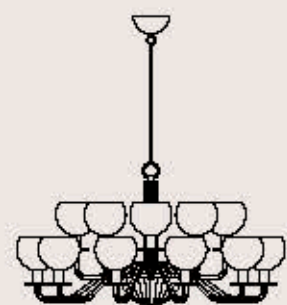

DAFNE 251/10+5

R. Vitadello - S. Traverso

: Lampada a sospensione in cristallo ambra, struttura in metallo con finitura oro chiaro, diffusori in vetro soffiato ambra. Disponibile in varianti dimensionali e cromatiche.

: Chandelier in amber crystal, metal structure with light gold finish, amber blown glass diffusers. Available in different dimensions and colours.

dimensioni _ dimensions
ø 90 h. 47 _ ø 35" h. 18"

lampadine _ bulbs
15 - E14 _ 15 - E12