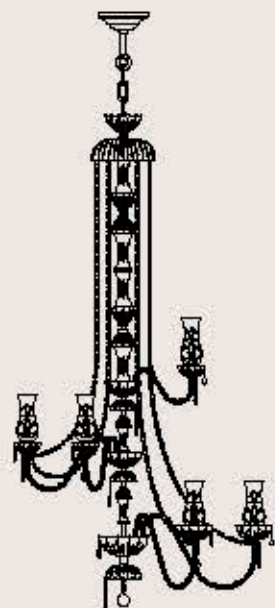

S014/16+8+4

ITALAMP Studio

: Lampada a sospensione in cristallo intagliato, struttura in metallo con finitura oro, diffusori in vetro e pendagliera in Swarovski Elements. Disponibile in varianti dimensionali.

: Chandelier in carved crystal, metal with gold finish, glass diffusers and Swarovski Elements pendants. Available in different dimensions.

dimensioni _ dimensions
ø 160 h. 300 _ ø 63" h. 119"

lampadine _ bulbs
28 - E14 _ 28 - E12