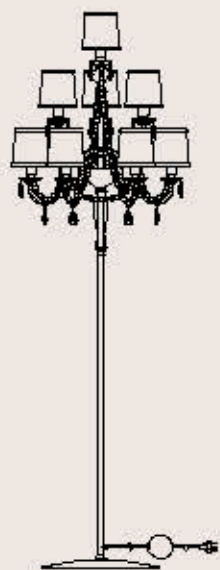

LENOIR 445/CDF 6+3+1

R. Vitadello - S. Traverso

: Lampada da terra in vetro nero e metallo con finitura canna di fucile, diffusori in tessuto nero e pendagliera Swarovski Elements. Disponibile in varianti dimensionali e cromatiche.

: Floor lamp in black glass and metal with iron grey finish, black fabric shades and Swarovski Elements pendants. Available in different dimensions and colours.

dimensioni _dimensions
ø 58 h. 190 _ ø 23" h. 75"

lampadine _bulbs
10 - E14 _ 10 - E12