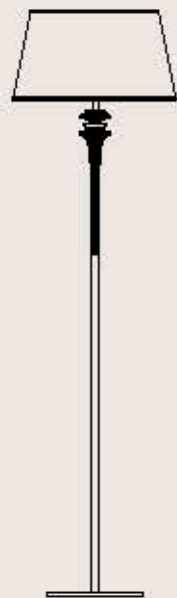

lampadine _bulbs
1 - E27 _ 1 - E26

correlati _related
p. 431, 87, 213

8003/LG

ITALAMP Studio

: Lampada da tavolo in vetro rigato, base in
cristallo, particolari in metallo con finitura cromo
e diffusore in tessuto beige. Disponibile in varianti
dimensionali.

: Table lamp in ruled glass, crystal base,
chrome finish metal details and beige fabric
shade. Available in different dimensions.

dimensioni _ dimensions
ø 26 h. 53 _ ø 11" h. 21"

lampadine _ bulbs
1 - E27 _ 1 - E26

dimensioni _dimensions

L 40 sp. 18 h. 45 _ W 16" d. 7" h. 18"

lampadine _bulbs

2 - E14 _ 2 - E12

correlati _related
p. 31, 35

AGATA 7015/P

ITALAMP Studio

: Lampada da terra in metallo con finitura nero e cromo, dettaglio in vetro e diffusore in tessuto nero. Disponibile in varianti cromatiche.

: Floor lamp in metal with black and chrome finish, glass detail and black fabric shade. Available in different colours.

dimensioni _dimensions
ø 45 h. 170 _ ø 18" h. 67"

lampadine _bulbs
1 - E27 _ 1 - E26