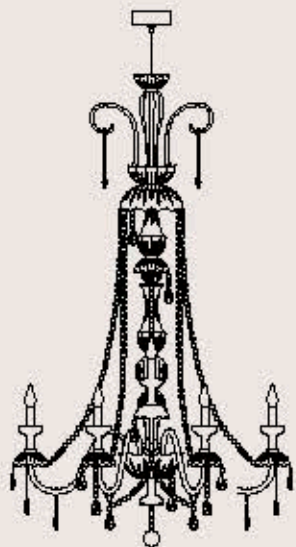

SABIK 238/12+6

ITALAMP Studio

: Lampada a sospensione in cristallo intagliato ambra, struttura in metallo con finitura oro, pendagliera in Swarovski Elements. Disponibile in varianti dimensionali e cromatiche.

: Chandelier in amber carved crystal, metal with gold finish, Swarovski Elements pendants. Available in different dimensions and colours.

dimensioni _ dimensions
ø 86 h. 145 _ ø 34" h. 58"

lampadine _ bulbs
18 - E14 _ 18 - E12

correlati _ related
p. 307, 233