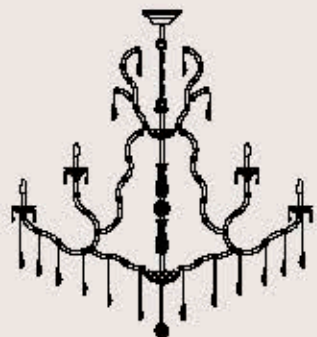

5102/36

ITALAMP Studio

: Lampada a sospensione in stile Mariateresa con struttura in metallo con finitura oro, pendagliera e dettagli in vetro colore topazio. Disponibile in varianti dimensionali e cromatiche.

: Chandelier Mariateresa style, metal with gold finish, topaz glass pendants and details. Available in different dimensions and colours.

dimensioni _ dimensions
ø 160 h. 160 _ ø 63" h. 63"

lampadine _ bulbs
36 - E14 _ 36 - E12

correlati _ related
p. 267