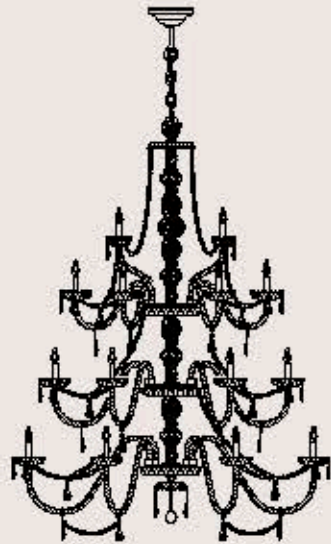

LA BEAUTÉ ROUGE 282/48

ITALAMP Studio

: Lampada a sospensione in cristallo intagliato rosso, struttura in metallo con finitura cromo, pendagliera in Swarovski Elements. Disponibile in varianti dimensionali e cromatiche.

: Chandelier in red carved crystal, metal with chrome finish, Swarovski Elements pendants. Available in different dimensions and colours.

dimensioni _ dimensions
ø 135 h. 200 _ ø 54" h. 79"

lampadine _ bulbs
48 - E14 _ 48 - E12

correlati _ related
p. 239