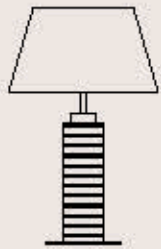

EDRA 8058/LG

ITALAMP Studio

: Lampada da tavolo in cristallo trasparente intagliato e diffusore in tessuto blu carta da zucchero. Dettagli in metallo cromo. Disponibile in varianti cromatiche.

: Table lamp in clear carved crystal with blue sugar paper fabric shade. Metal details with chrome finish. Available in different colours.