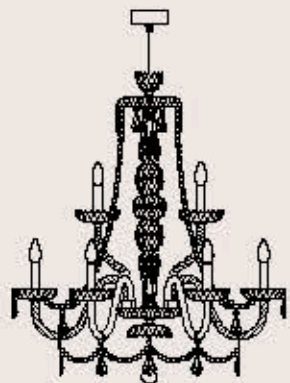

282/12+6

ITALAMP Studio

: Lampada a sospensione in cristallo intagliato, struttura in metallo con finitura cromo, pendagliera in Swarovski Elements. Disponibile in varianti dimensionali e cromatiche.

: Chandelier in carved crystal, metal with chrome finish, Swarovski Elements pendants. Available in different dimensions and colours.

dimensioni _ dimensions
ø 110 h. 100 _ ø 44" h. 40"

lampadine _ bulbs
18 - E14 _ 18 - E12

correlati _ related
p. 239