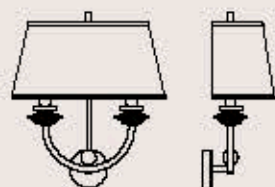

AGATA 7015/AP2

ITALAMP Studio

: Lampada a parete in metallo con finitura cromo, dettagli in vetro e diffusore in tessuto avorio. Disponibile in varianti cromatiche.

: Wall lamp in metal with chrome finish, glass details and ivory fabric shade. Available in different colours.