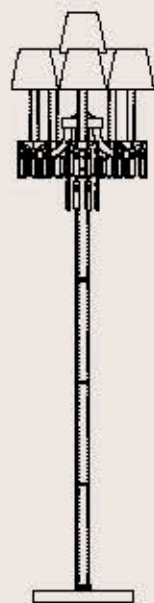

PREZIOSO 252/P5+1

R. Vitadello - S. Traverso

: Lampada da terra in metallo con finitura oro chiaro e cromo, particolari in cristallo con penda-
glieria Swarovski Elements e diffusori in tessuto.
oro chiaro. Disponibile in varianti dimensionali e
cromatiche.

: Floor lamp in metal with light gold and
chrome finish, crystal details with Swarovski
Elements pendants and blue fabric sha-
des. Available in different dimensions and
colours.

dimensioni _dimensions
ø 45 h. 175 _ ø 18" h. 69"

lampadine _bulbs
6 - G9

correlati _related
p. 49, 51