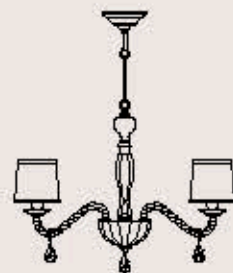

346/6

ITALAMP Studio

: Lampada a sospensione in vetro intagliato nero, struttura in metallo con finitura canna di fucile, diffusori in tessuto nero e pendagliera in Swarovski Elements. Disponibile in varianti dimensionali e cromatiche.

: Chandelier in black carved glass, metal with iron grey finish, black fabric shades and Swarovski Elements pendants. Available in different dimensions and colours.