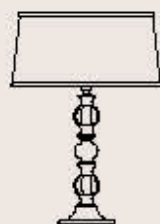

SIRIUS 388/LG

ITALAMP Studio

: Lampada da tavolo in cristallo, dettaglio in metallo con finitura cromo, diffusore in tessuto nero. Disponibile in varianti dimensionali e cromatiche.

: Table lamp in crystal with chrome metal detail and black fabric shade. Available in different dimensions and colours