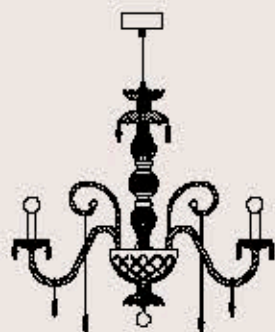

EVERGREEN 180/8

ITALAMP Studio

: Lampada a sospensione in cristallo ambra intagliato, struttura in metallo con finitura oro, pendagliera in Swarovski Elements. Disponibile in varianti dimensionali e cromatiche.

: Chandelier in amber carved crystal, metal with gold finish, Swarovski Elements pendants. Available in different dimensions and colours.

dimensioni _ dimensions
ø 80 h. 75 _ ø 32" h. 30"

lampadine _ bulbs
8 - E14 _ 8 - E12