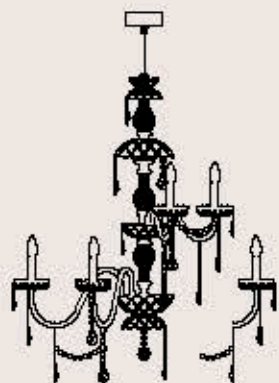

ROMANTIC 165/12+6

R. Vitadello - S. Traverso

: Lampada a sospensione in cristallo intagliato, struttura in metallo con finitura cromo, pendagliera in Swarovski Elements. Disponibile in varianti dimensionali e cromatiche.

: Chandelier in carved crystal, metal with chrome finish, Swarovski Elements pendants. Available in different dimensions and colours.

dimensioni _ dimensions
ø 85 h. 105 _ ø 34" h. 42"

lampadine _ bulbs
18 - E14 _ 18 - E12

correlati _ related
p. 421, 237