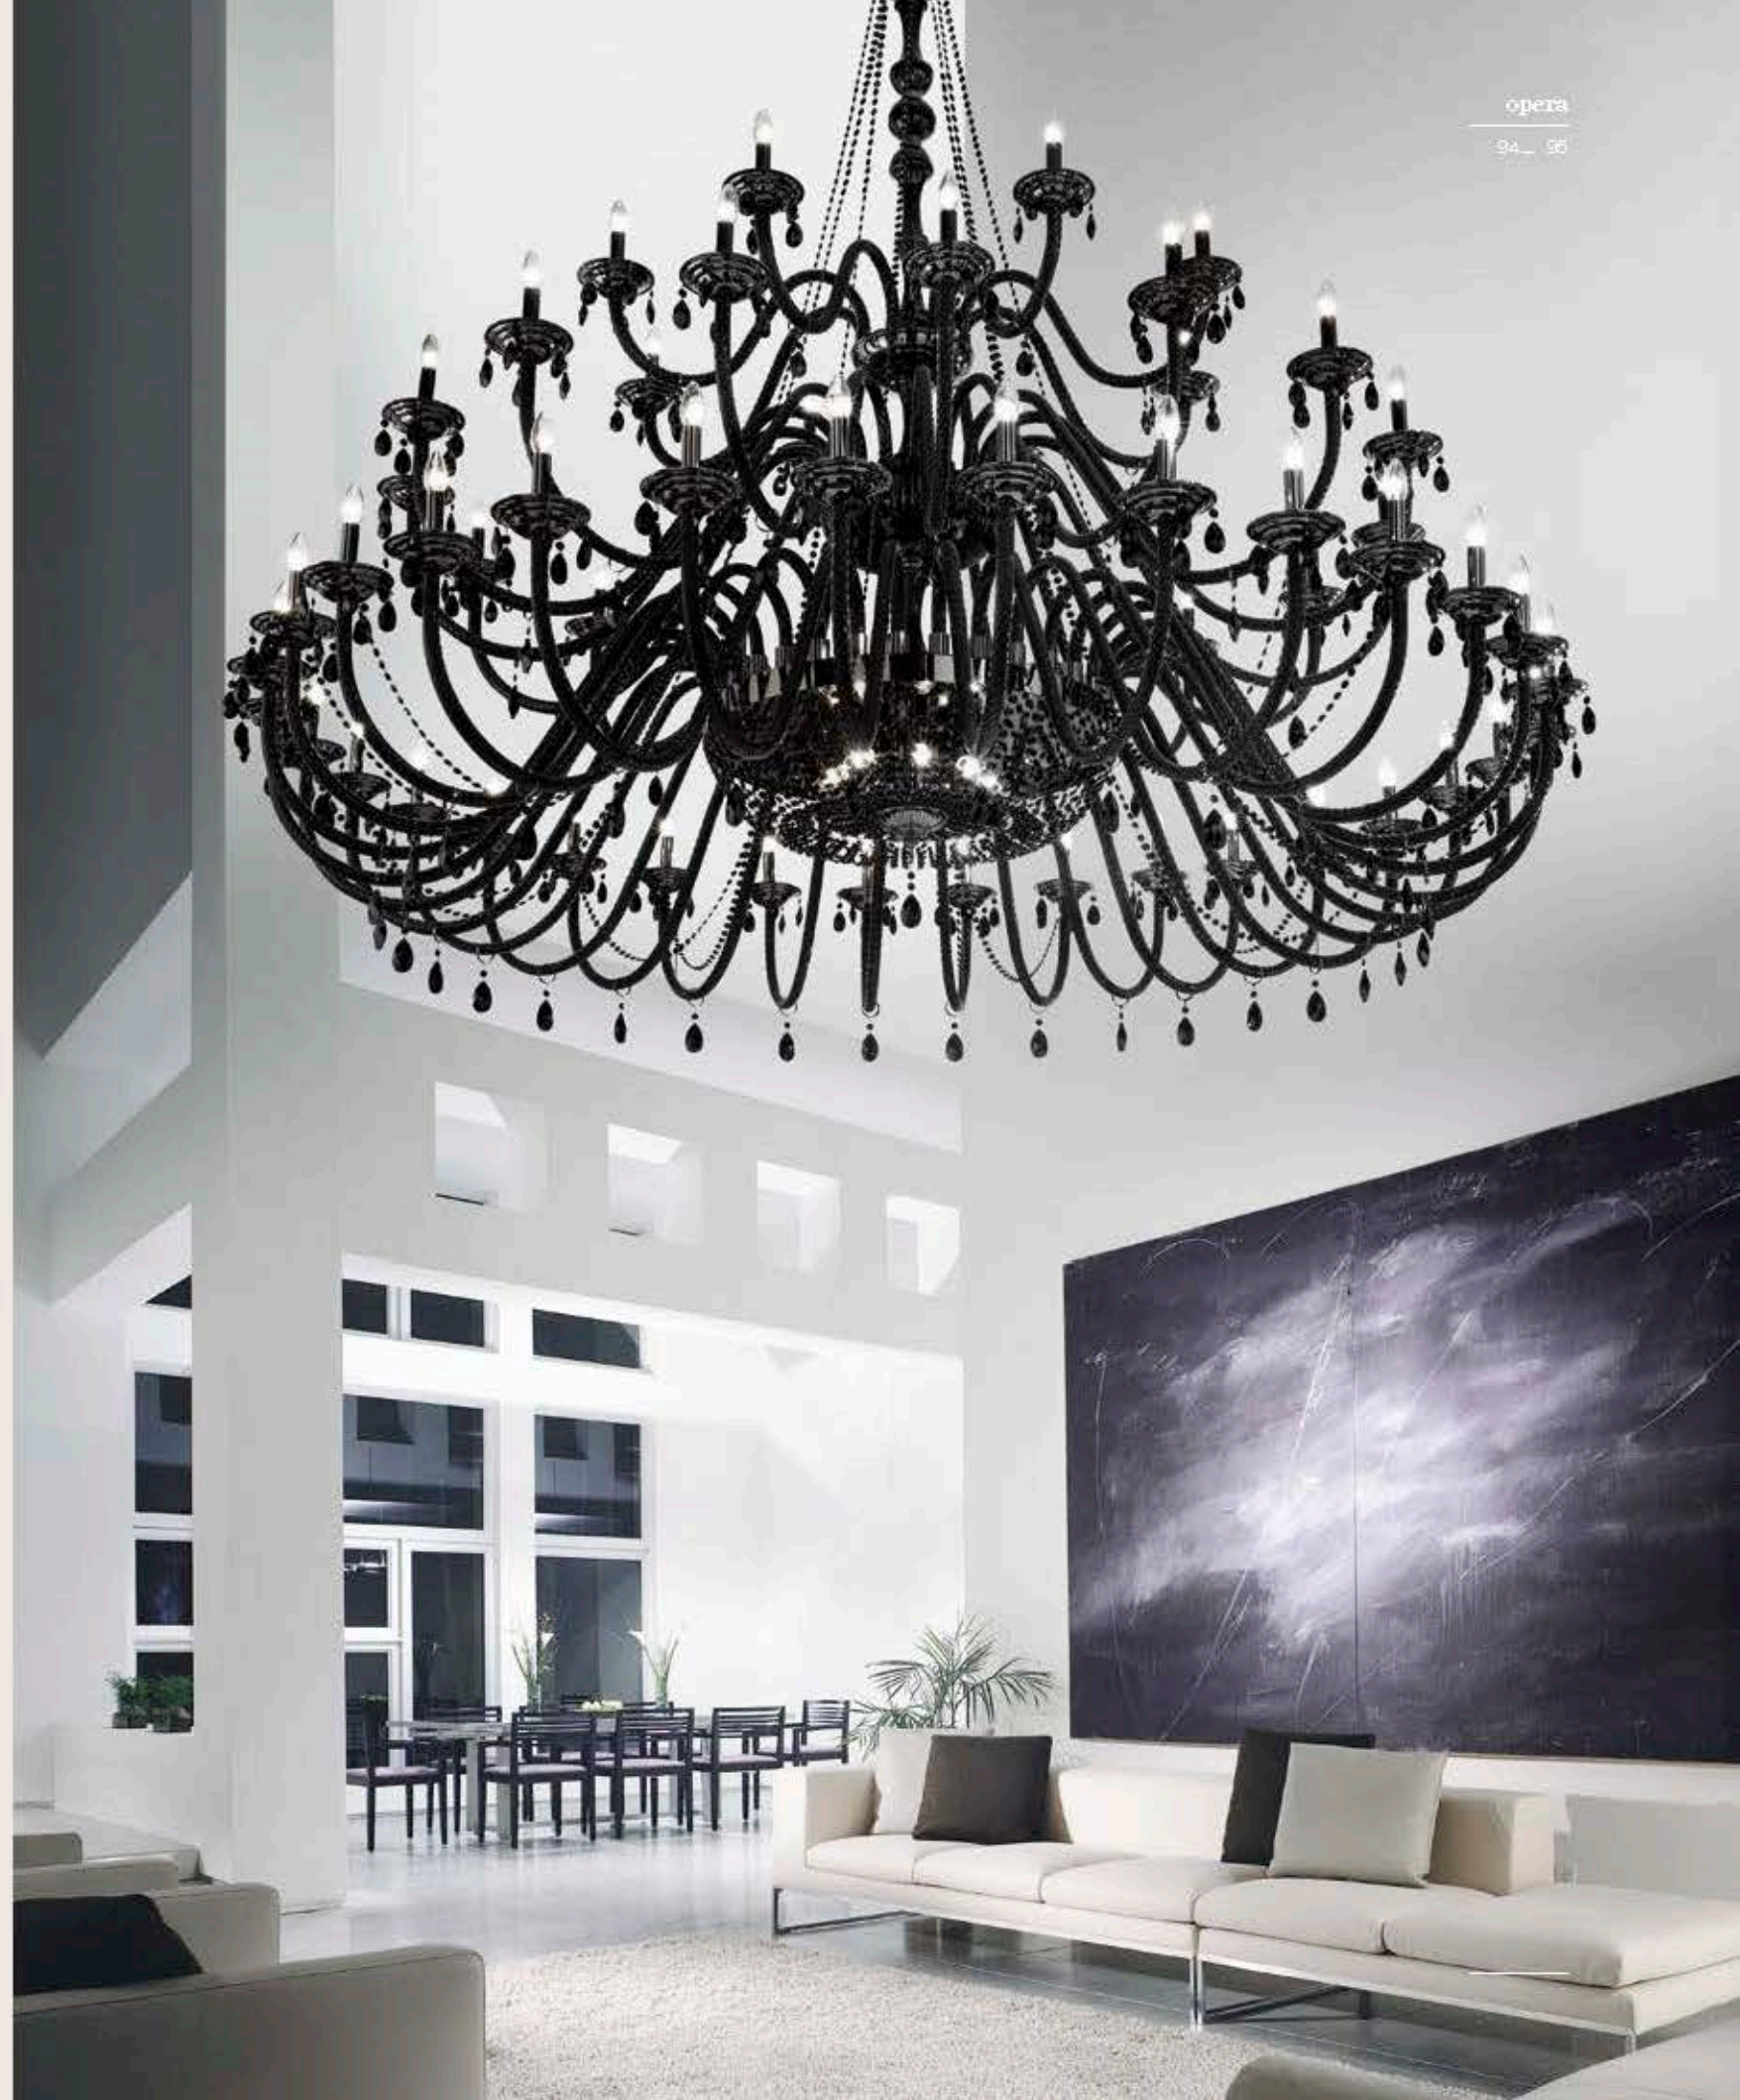

S083/240
ITALAMP Studio

: Lampada a sospensione in cristallo intagliato
ambra, struttura in metallo con finitura canna di
fucile, pendagliera in Swarovski Elements. Disponi-
bile in varianti dimensionali.

: Chandelier in amber carved crystal,
metal iron grey finish, Swarovski Elements
pendants. Available in different dimensions.

dimensioni _ dimensions
ø 240 h. 200 _ ø 96" h. 79"

lampadine _ bulbs
64 - E14 _ 64 - E12