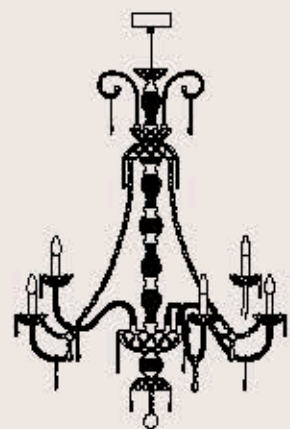

117/20+10

ITALAMP Studio

: Lampada a sospensione in cristallo intagliato, struttura in metallo con finitura cromo, pendagliera in Swarovski Elements. Disponibile in varianti dimensionali e cromatiche.

: Chandelier in carved crystal, metal with chrome finish, Swarovski Elements pendants. Available in different dimensions and colours.

dimensioni _ dimensions
ø 115 h. 130 _ ø 46" h. 52"

lampadine _ bulbs
30 - E14 _ 30 - E12

correlati _ related
p. 241