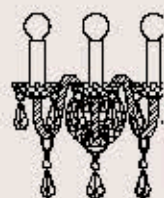

282/AP3

ITALAMP Studio

: Lampada a parete in cristallo intagliato e vetro, struttura in metallo con finitura cromo, pendagliera Swarovski Elements. Disponibile in varianti dimensionali e cromatiche.

: Wall lamp in carved crystal and glass, metal with chrome finish, Swarovski Elements pendants. Available in different dimensions and colours.