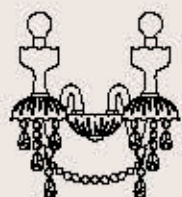

SABIK 238/AP2

ITALAMP Studio

: Lampada a parete in cristallo intagliato e vetro
ambra, struttura in metallo con finitura oro, penda-
glieria Swarovski Elements. Disponibile in varianti
dimensionali e cromatiche.

: Wall lamp in amber carved crystal
and glass, metal with gold finish, Swarovski
Elements pendants. Available in different
dimensions and colours.