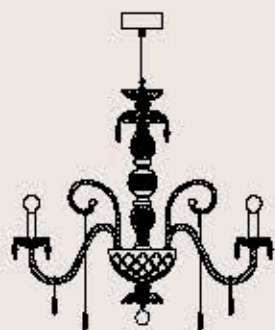

EVERGREEN 180/8
ITALAMP Studio

: Lampada a sospensione in cristallo intagliato verde acido, struttura in metallo con finitura cromo, pendagliera in Swarovski Elements. Disponibile in varianti dimensionali e cromatiche.

: Chandelier in acid green carved crystal, metal with chrome finish, Swarovski Elements pendants. Available in different dimensions and colours.

dimensioni _ dimensions
ø 80 h. 75 _ ø 32" h. 30"

lampadine _ bulbs
8 - E14 _ 8 - E12

A+++ E