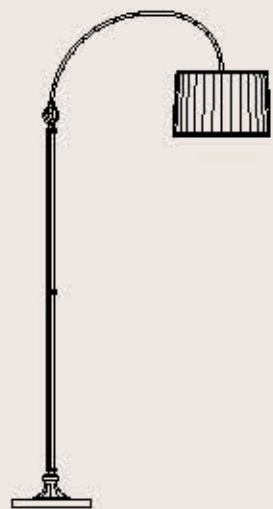

terra _floor

8000/C

R. Vitadello

: Lampada da terra in metallo con finitura cromo, dettagli in vetro e cristallo e diffusore in tessuto plissé nero. Disponibile in varianti cromatiche.

: Floor lamp in metal with chrome finish, details in glass and crystal and black plissé fabric shade. Available in different colours.