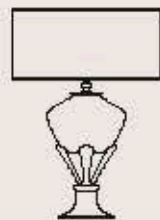

8104/LG

R. Vitadello

: Lampada da tavolo in cristallo incaniciato con base in cristallo trasparente o ambra e diffusore in tessuto avorio. Dettagli in metallo nichel. Disponibile in varianti cromatiche.

: Table lamp in overlaid crystal with clear or amber crystal base, with ivory fabric shade. Metal details with nickel finish. Available in different colours.