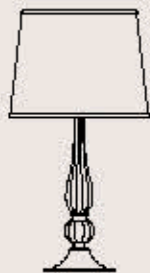

8037/LG

ITALAMP Studio

: Lampada da tavolo in cristallo intagliato.
Particolari in metallo con finitura cromo e diffusore
in tessuto damascato avorio.

: Table lamp in carved crystal. Chrome
metal finish details and ivory damasked
fabric shade.