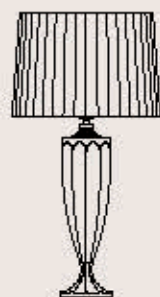

8038/LG

ITALAMP Studio

: Lampada da tavolo in cristallo intagliato e diffusore in tessuto plissé giallo. Dettagli in metallo cromo. Disponibile in varianti cromatiche.

: Table lamp in carved crystal with yellow pleated fabric shade. Metal details with chrome finish. Available in different colours.