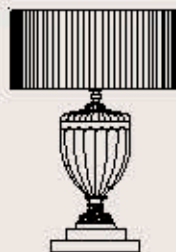

dimensioni _ dimensions
ø 45 h. 58 _ ø 18" h. 23"

lampadine _ bulbs
1 - E27 _ 1 - E26