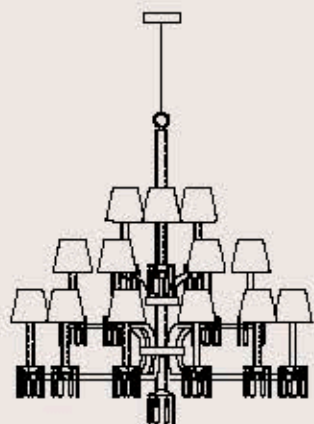

PREZIOSO 252/12+6+3

R. Vitadello - S. Traverso

: Lampada a sospensione in metallo con finitura oro chiaro e cromo, particolari in cristallo e pendagliera Swarovski Elements. Diffusori in tessuto marrone. Disponibile in varianti dimensionali e cromatiche.

: Chandelier in metal light gold and chrome finish, crystal details and Swarovski Elements pendants. Brown fabric shades. Available in different dimensions and colours

dimensioni _ dimensions
ø 114 h. 98 _ ø 45" h. 38"

lampadine _ bulbs
21 - G9

correlati _ related
p. 51, 429