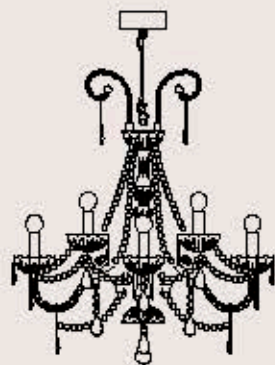

262/5+5

ITALAMP Studio

: Lampada a sospensione in cristallo intagliato, struttura in metallo con finitura cromo, pendagliera in Swarovski Elements. Disponibile in varianti dimensionali e cromatiche.

: Chandelier in carved crystal, metal with chrome finish, Swarovski Elements pendants. Available in different dimensions and colours.

dimensioni _ dimensions
ø 78 h. 75 _ ø 31" h. 30"

lampadine _ bulbs
10 - E14 _ 10 - E12