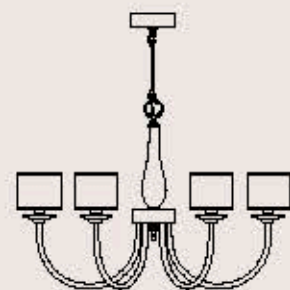

383/6

R. Vitadello - S. Traverso

: Lampada a sospensione in cristallo viola e metallo con finitura nichel, diffusori in tessuto viola. Disponibile in varianti dimensionali e cromatiche.

: Chandelier in violet crystal and metal with nickel finish, violet fabric shades. Available in different dimensions and colours.

dimensioni _ dimensions
ø 79 h. 60 _ ø 32" h. 24"

lampadine _ bulbs
6 - E14 _ 6 - E12

correlati _ related
p. 215