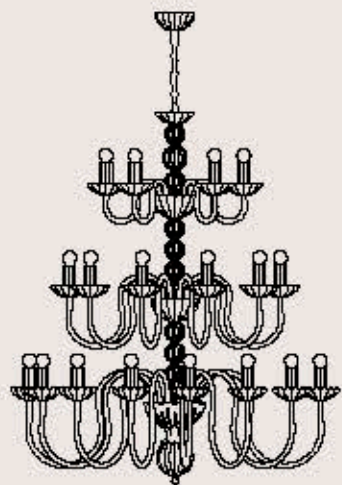

EVOQUE 281/15+10+5

R. Vitadello - S. Traverso

: Lampada a sospensione in cristallo intagliato bianco, struttura in metallo con finitura nichel. Disponibile in varianti dimensionali e cromatiche.

: Chandelier in white carved crystal, metal with nickel finish. Available in different dimensions and colours.

dimensioni _ dimensions
ø 105 h. 122 _ ø 42" h. 49"

lampadine _ bulbs
30 - E14 _ 30 - E12

correlati _ related
p. 71, 219