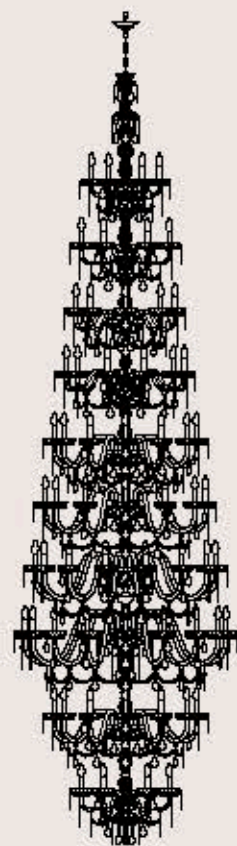

ROMANTIC165/102

R. Vitadello - S. Traverso

: Lampada a sospensione in cristallo intagliato, struttura in metallo con finitura cromo, pendagliera in Swarovski Elements. Disponibile in varianti dimensionali e cromatiche.

: Chandelier in carved crystal, metal with chrome finish, Swarovski Elements pendants. Available in different dimensions and colours.

dimensioni _ dimensions
ø 122 h. 420 _ ø 48" h. 165"

lampadine _ bulbs
102 - E14 _ 102 - E12

correlati _ related
p. 421, 237