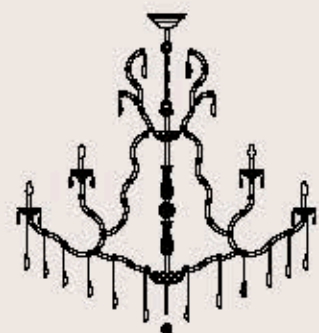

5102/36 AMBRA

ITALAMP Studio

: Lampada a sospensione in stile Mariateresa con struttura in metallo con finitura oro, pendagliera e dettagli in vetro colore ambra. Disponibile in varianti dimensionali e cromatiche.

: Chandelier Mariateresa style, metal structure with gold finish, amber glass pendants and details. Available in different dimensions and colours.

dimensioni _ dimensions
ø 160 h. 160 _ ø 63" h. 63"

lampadine _ bulbs
36 - E14 _ 36 - E12