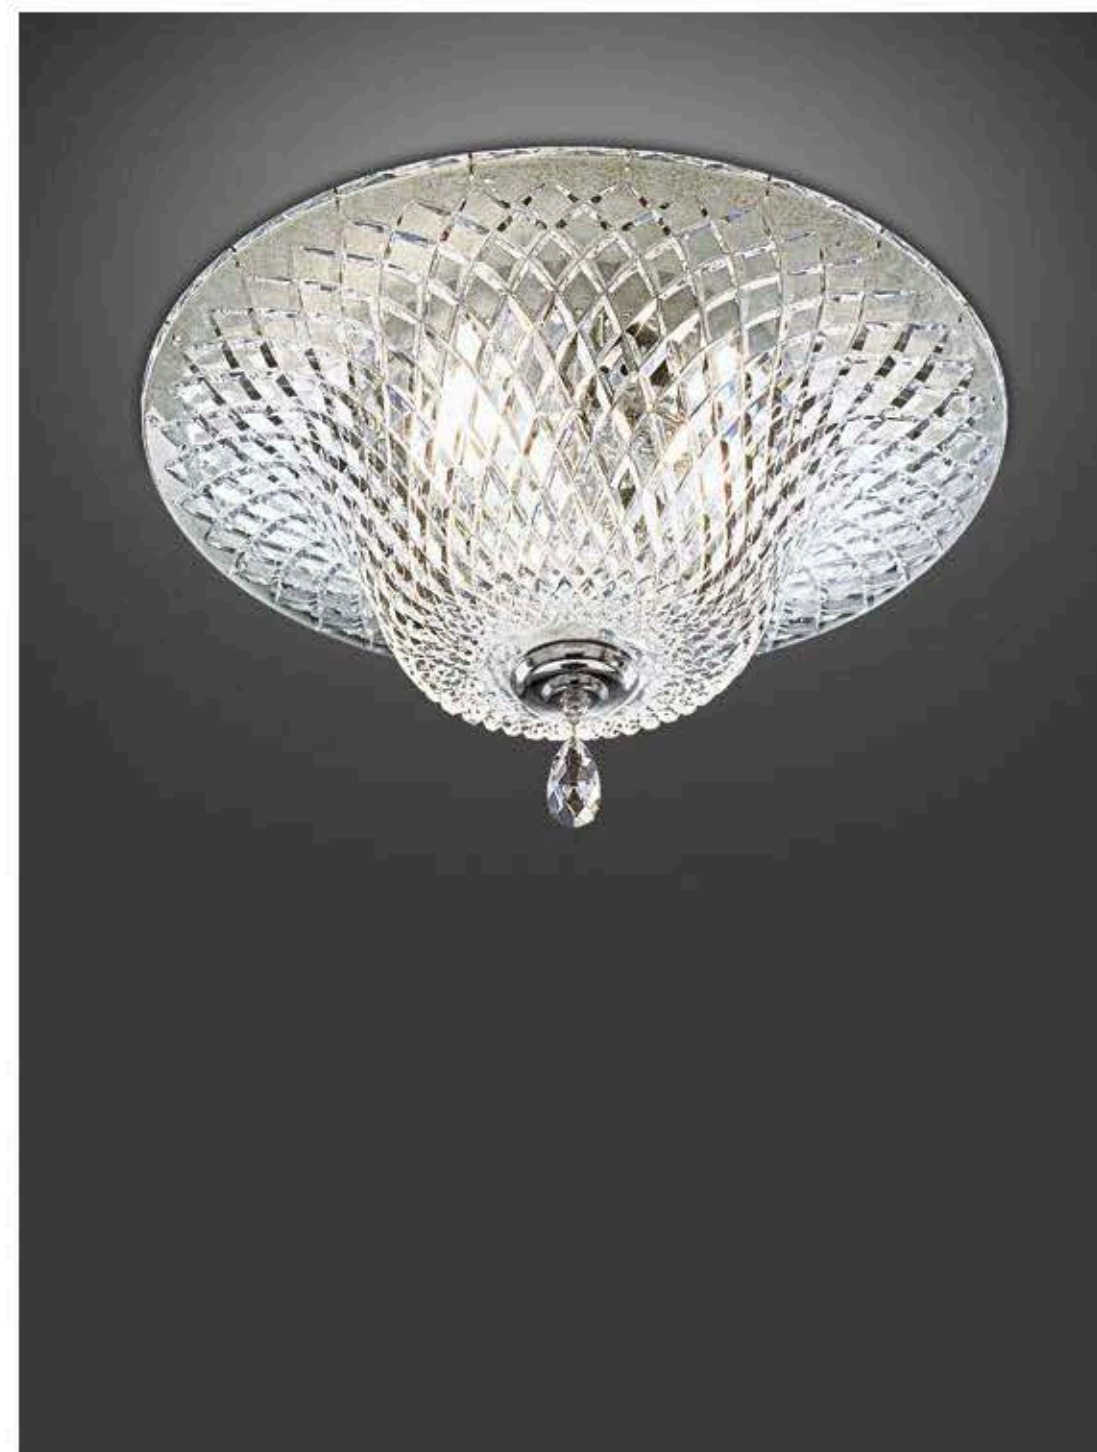

SIRIUS 388/45

R. Vitadello - S. Traverso

: Lampada a soffitto con struttura in metallo cromato e diffusore in cristallo intagliato trasparente o nero, dettaglio Swarovski Elements. Disponibile in varianti cromatiche.

: Ceiling lamp with chrome metal finish and transparent and black carved crystal diffuser, Swarovski Elements pendant. Available in different colours.

dimensioni _ dimensions
ø 46 h. 20 _ ø 19" h. 8"

lampadine _ bulbs
3 - E14 _ 3 - E12

correlati _ related
p. 431, 75, 219