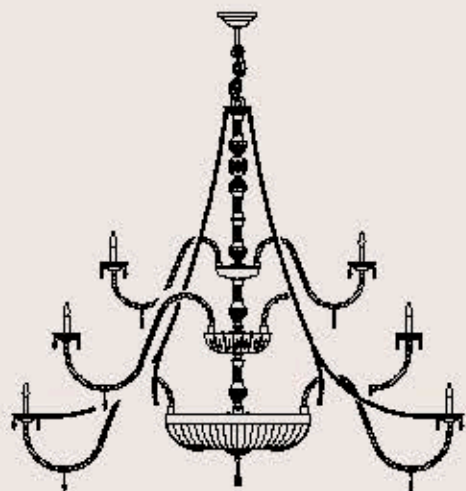

S083/240
ITALAMP Studio

: Lampada a sospensione in cristallo intagliato
ambra, struttura in metallo con finitura canna di
fucile, pendagliera in Swarovski Elements. Disponi-
bile in varianti dimensionali.

: Chandelier in amber carved crystal,
metal iron grey finish, Swarovski Elements
pendants. Available in different dimensions.

dimensioni _ dimensions
ø 240 h. 200 _ ø 96" h. 79"

lampadine _ bulbs
64 - E14 _ 64 - E12