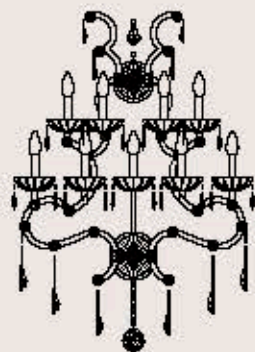

: Lampada a parete in stile Mariateresa in vetro e metallo con finitura cromo. Pendagliera in cristallo. Disponibile in varianti dimensionali e cromatiche.

: Wall lamp Mariateresa style in glass, metal with chrome finish and crystal pendants. Available in different dimensions and colours.