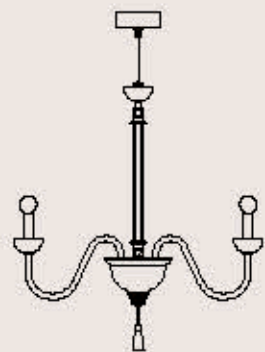

396/6

ITALAMP Studio

: Lampada a sospensione in cristallo e vetro, struttura in metallo con finitura oro antico. Disponibile in varianti dimensionali e cromatiche.

: Chandelier in crystal and glass, metal with antique gold finish. Available in different dimensions and colours.

dimensioni _ dimensions
ø 73 h. 71 _ ø 29" h. 28"

lampadine _ bulbs
6 - E14 _ 6 - E12

correlati _ related
p. 249