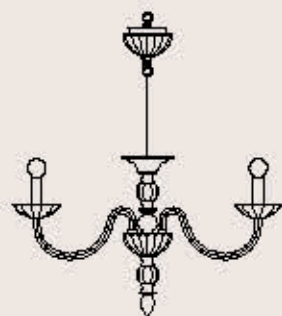

SIRIUS 388/8

R. Vitadello - S. Traverso

: Lampada a sospensione in cristallo intagliato trasparente o ambra, struttura in metallo con finitura cromo. Disponibile in varianti dimensionali.

: Chandelier in transparent or amber carved crystal, metal with chrome finish. Available in different dimensions.

dimensioni _ dimensions
ø 90 h. 48 _ ø 36" h. 19"

lampadine _ bulbs
8 - E14 _ 8 - E12

correlati _ related
p. 415, 315, 221