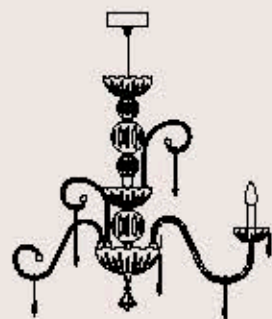

280/12

ITALAMP Studio

: Lampada a sospensione in cristallo intagliato, in metallo con finitura cromo, pendagliera in Swarovski Elements. Disponibile in varianti dimensionali e cromatiche.

: Chandelier in carved crystal, metal structure with chrome finish, Swarovski Elements pendants. Available in different dimensions and colours.

dimensioni _ dimensions
ø 98 h. 75 _ ø 39" h. 30"

lampadine _ bulbs
12 - E14 _ 12 - E12