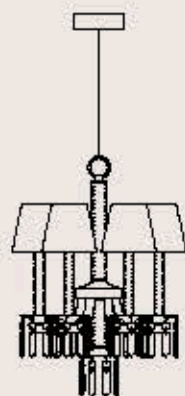

PREZIOSO 252/6

R. Vitadello - S. Traverso

: Lampada a sospensione in metallo con finitura oro chiaro e cromo, particolari in cristallo con pendagliera Swarovski Elements. Diffusori in tessuto blu. Disponibile in varianti dimensionali e cromatiche.

: Chandelier in metal with light gold and chrome finish, crystal details and Swarovski Elements pendants. Blue navy fabric shades. Available in different dimensions and colours.

dimensioni _ dimensions
ø 45 h. 60 _ ø 18" h. 24"

lampadine _ bulbs
6 - G9

correlati _ related
p. 429