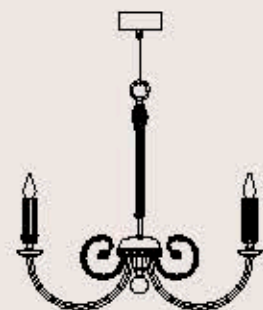

dimensioni _ dimensions
ø 69 h. 75 _ ø 28" h. 30"

lampadine _ bulbs
6 - E14 _ 6 - E12

correlati _ related
p. 247

530/4+4

R. Vitadello

: Lampada a sospensione in vetro rigato, struttura in metallo con finitura oro antico, particolari in metallo in fusione. Disponibile in varianti dimensionali e cromatiche.