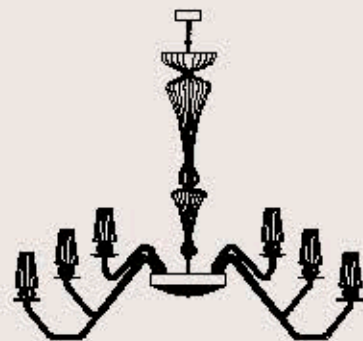

ALBATROS 2421/36

R. Vitadello - S. Traverso

: Lampada a sospensione in cristallo intagliato teak, struttura in metallo con finitura canna di fucile, diffusori in vetro rigato teak. Disponibile in varianti dimensionali e cromatiche.

: Chandelier in teak carved crystal metal with iron grey finish, teak ruled glass diffusers. Available in different dimensions and colours.

dimensioni _ dimensions
ø 193 h. 160 _ ø 76" h. 63"

lampadine _ bulbs
36 - G9 / 36 - G9

correlati _ related
p. 223