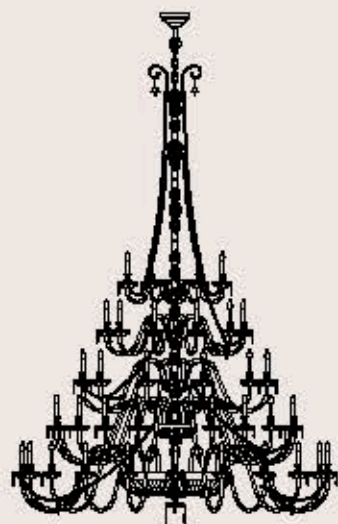

DOGMA 283/73
ITALAMP Studio

: Lampada a sospensione in cristallo intagliato, struttura in metallo con finitura in oro, pendagliera in Swarovski Elements e dettagli floreali in vetro. Disponibile in varianti dimensionali e cromatiche.

: Chandelier in carved crystal, metal with gold finish, Swarovski Elements pendants and decorative glass flowers. Available in different dimensions and colours.

dimensioni _ dimensions
ø 247 h. 360 _ ø 97" h. 138"

lampadine _ bulbs
73 - E14 _ 73 - E12

correlati _ related
p. 107, 445, 229

A small graphic showing three different lighting fixture icons: a modern pendant lamp, a table lamp, and a floor lamp.