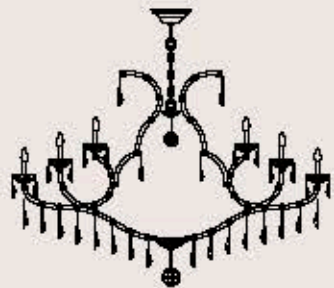

5103/54

ITALAMP Studio

: Lampada a sospensione in stile Mariateresa con struttura in metallo con finitura oro, pendagliera e dettagli in vetro colore topazio. Disponibile in varianti dimensionali e cromatiche.

: Chandelier Mariateresa style, metal with gold finish, topaz glass pendants and details. Available in different dimensions and colours.

dimensioni _ dimensions
ø 160 h. 110 _ ø 63" h. 43"

lampadine _ bulbs
54 - E14 _ 54 - E12