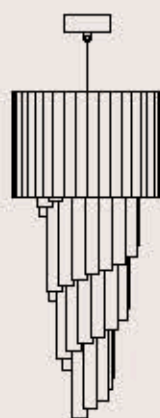

704/40

ITALAMP Studio

: Lampada a sospensione composta da una spirale di triedri in vetro, struttura in metallo con finitura cromo. Disponibile in varianti dimensionali e cromatiche.

: Pendant made of glass trihedrons with metal in chrome finish. Available in different dimensions and colours.