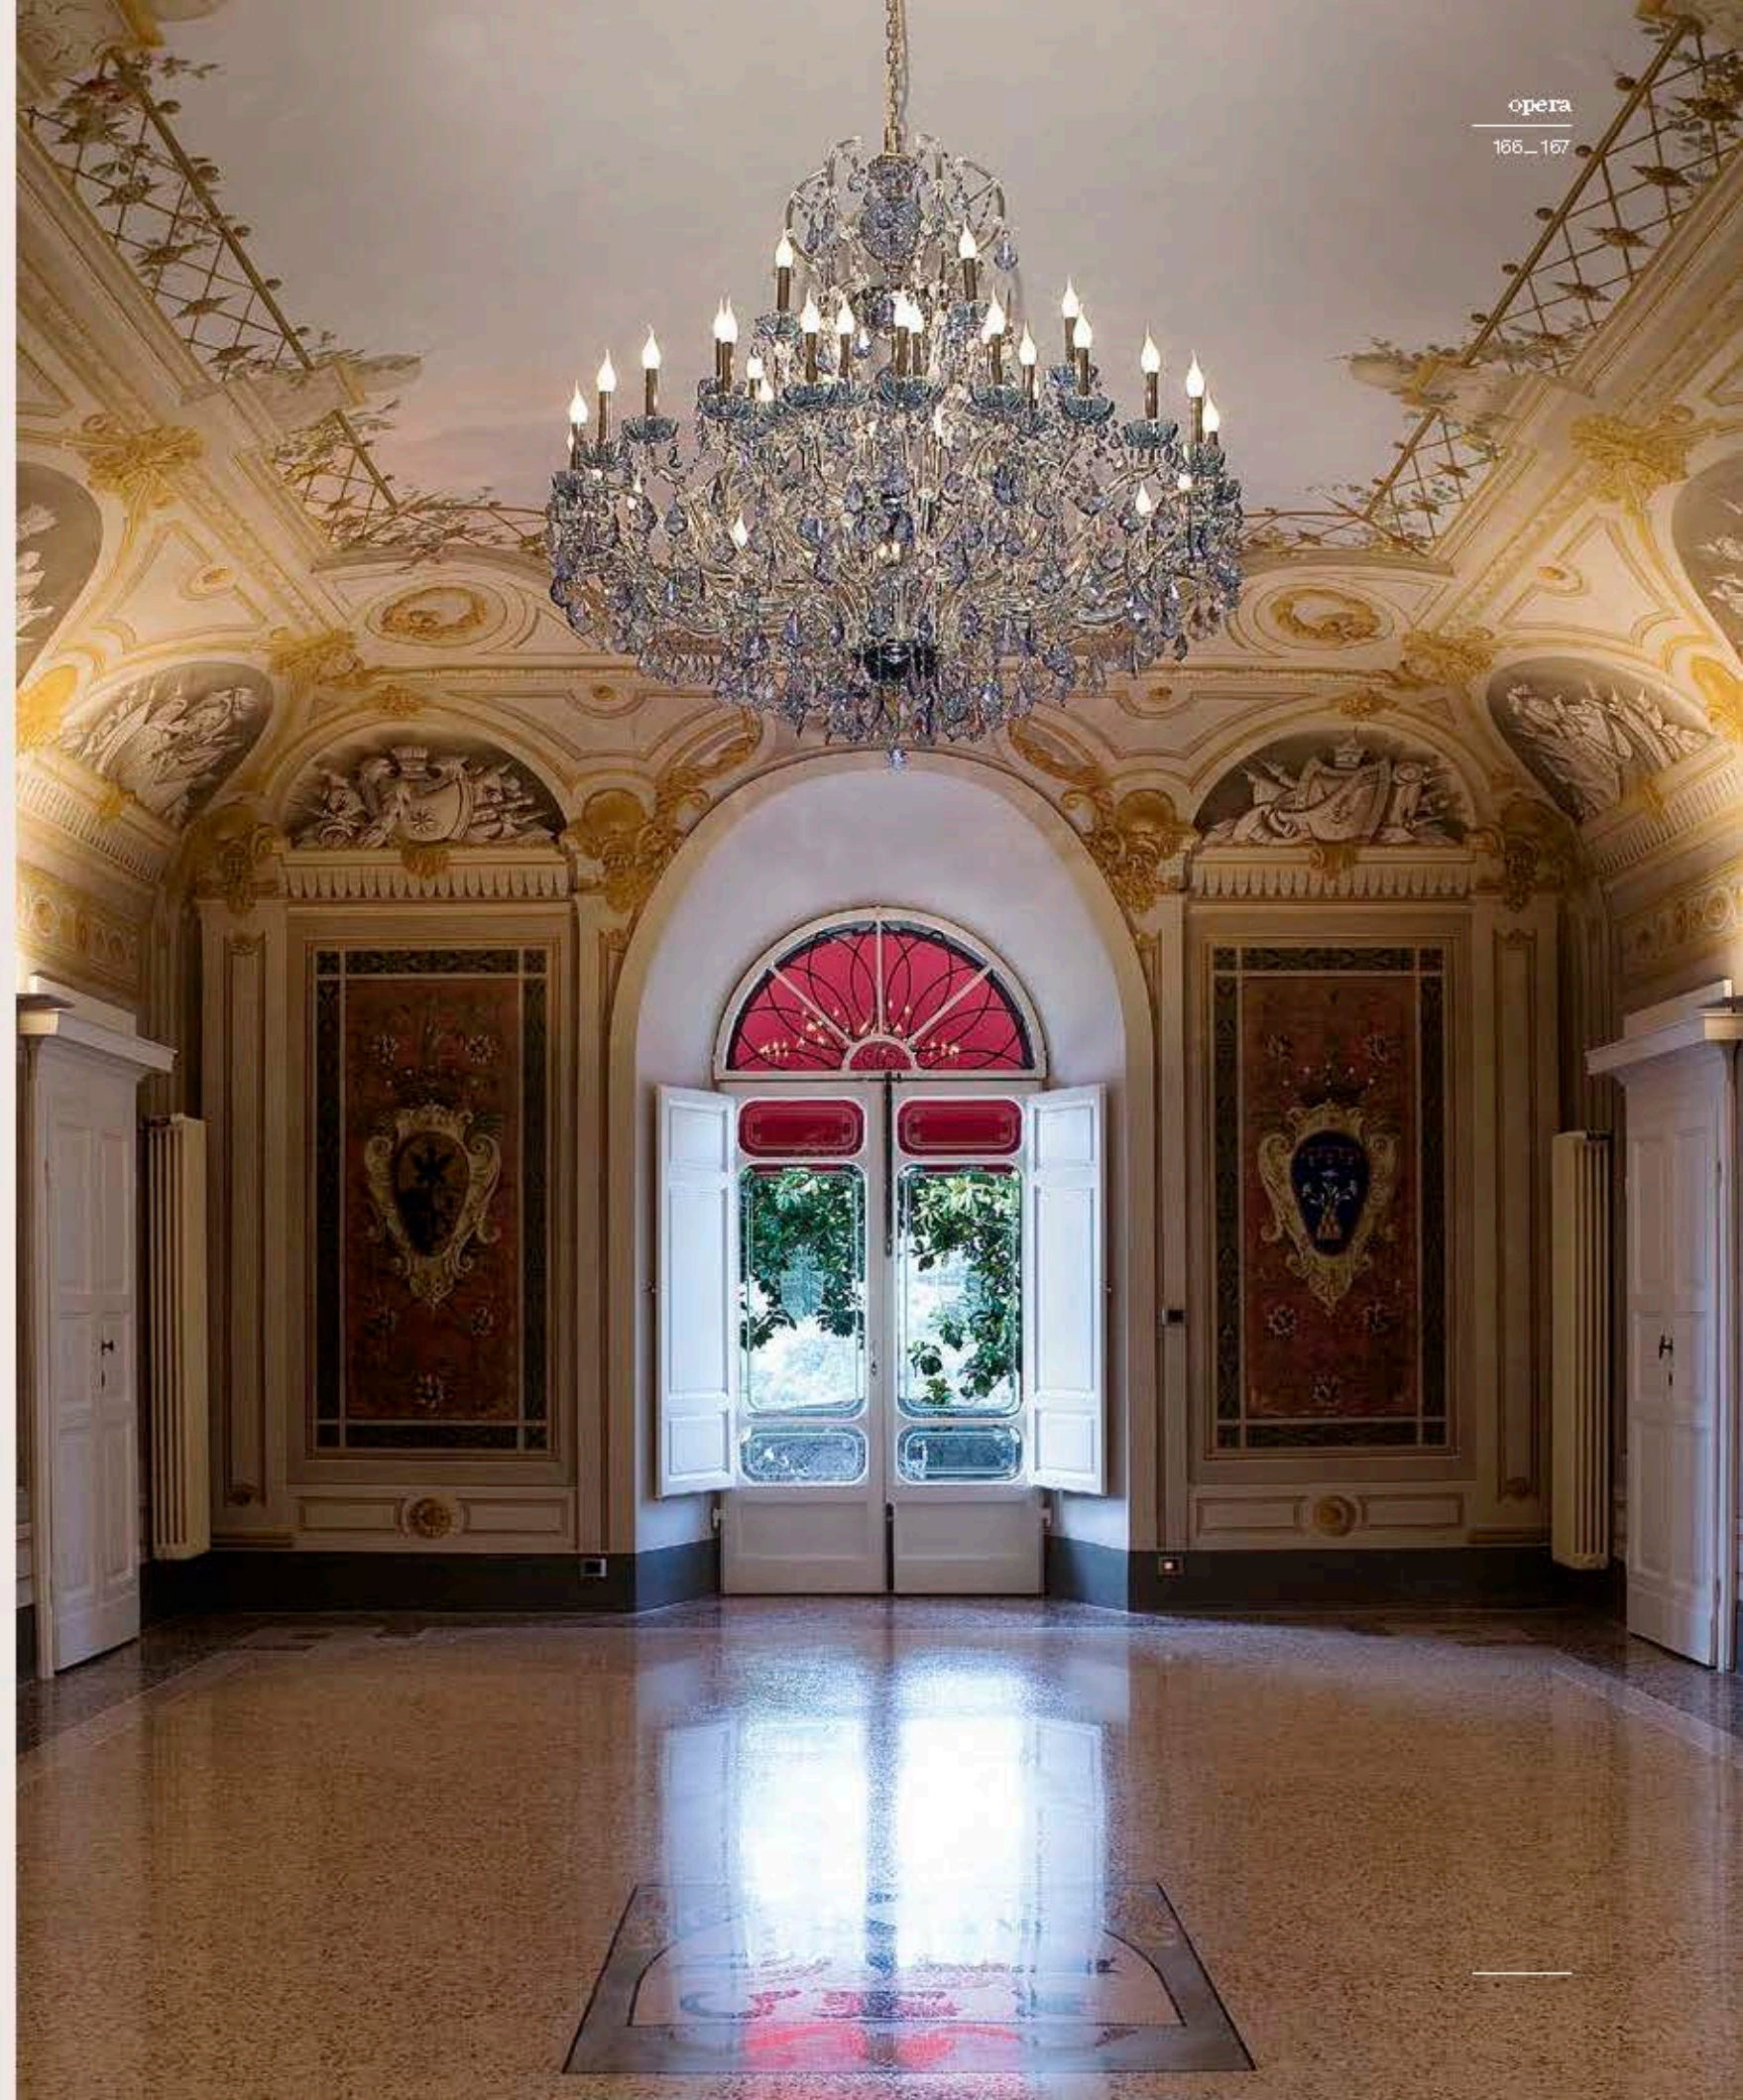

correlati _ related
p. 265

5102/36

ITALAMP Studio

: Lampada a sospensione in stile Mariateresa con struttura in metallo con finitura oro, pendagliera e dettagli in vetro colore topazio. Disponibile in varianti dimensionali e cromatiche.