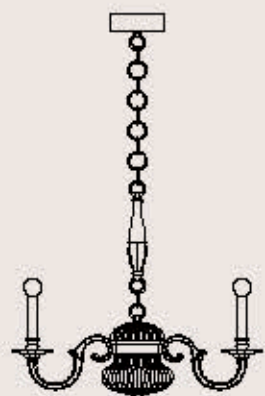

2294/6

ITALAMP Studio

: Lampada a sospensione in cristallo intagliato
teak, struttura in metallo con finitura bianco. Dispo-
nibile in varianti dimensionali e cromatiche.

: Chandelier in teak carved crystal
metal with white finish. Available in different
dimensions and colours.

dimensioni _ dimensions
ø 56 h. 52 _ ø 22" h. 20"

lampadine _ bulbs
6 - E14 _ 6 - E12