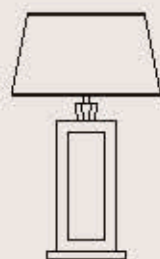

GASSA 8169/LG

ITALAMP Studio

: Lampada da tavolo in metallo con finitura cromo, dettaglio in cristallo nero, base in marmo e diffusore in tessuto nero.

: Table lamp in metal with chrome finish, black crystal detail, marble base and black fabric shade.