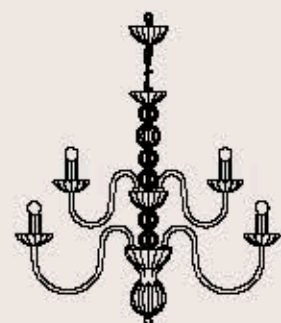

EVOQUE 281/6 - 281/8+4

R. Vitadello - S. Traverso

: Lampada a sospensione in cristallo intagliato teak o turchese, struttura in metallo con finitura canna di fucile o nichel. Disponibile in varianti dimensionali e cromatiche.

: Chandelier in teak or turquoise carved crystal, metal structure with iron grey or nickel finish. Available in different dimensions and colours.

dimensioni _ dimensions
ø 70 h. 64 _ ø 28" h. 26"

lampadine _ bulbs
6 - E14 _ 6 - E12

dimensioni _ dimensions
ø 84 h. 73 _ ø 34" h. 29"

lampadine _ bulbs
12 - E14 _ 12 - E12

correlati _ related
p. 73, 219