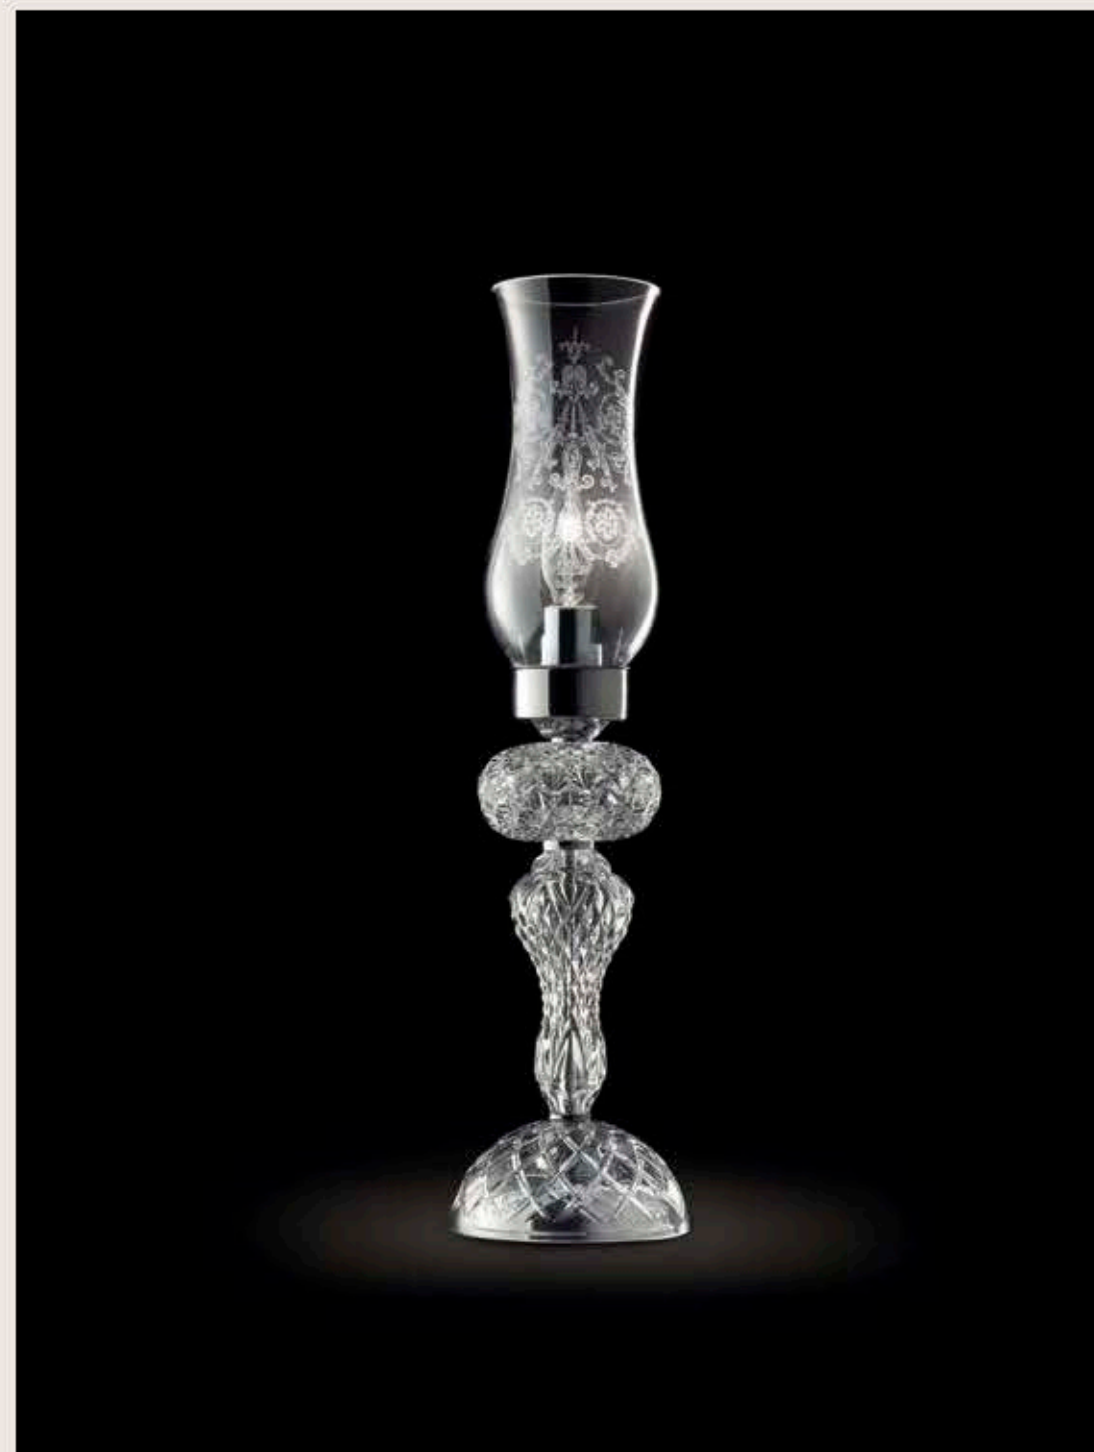

dimensioni _ dimensions
ø 12 h. 42 _ ø 6" h. 17"

lampadine _ bulbs
1 - E14 _ 1 - E12

correlati _ related
p. 443, 139, 245

159/P5+1	-443
248/P	-437
252/P5+1	-429
283/PT	-445
440/C	-433
445/CFD 6+3+1	-431
530/OA	-441
8000/C	-435
8052/OA	-439