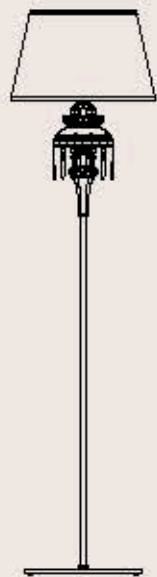

CHANEL 248/P

R. Vitadello - S. Traverso

: Lampada da terra in metallo con finitura cromo e cristallo intagliato con diffusore in tessuto tortora e pendagliera in Swarovski Elements. Disponibile in varianti dimensionali e cromatiche.

: Floor lamp in metal with chrome finish and carved crystal with dove fabric shade and Swarovski Elements pendants. Available in different dimensions and colours.

dimensioni _dimensions
ø 45 h. 175 _ ø 18" h. 69"

lampadine _bulbs
1 - E27 _ 1 - E26