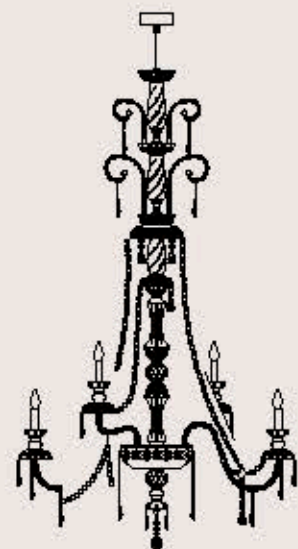

228/12+6

ITALAMP Studio

: Lampada a sospensione in cristallo intagliato, struttura in metallo con finitura cromo, pendagliera in Swarovski Elements. Disponibile in varianti dimensionali e cromatiche.

: Chandelier in carved crystal, metal with chrome finish, Swarovski Elements pendants. Available in different dimensions and colours.