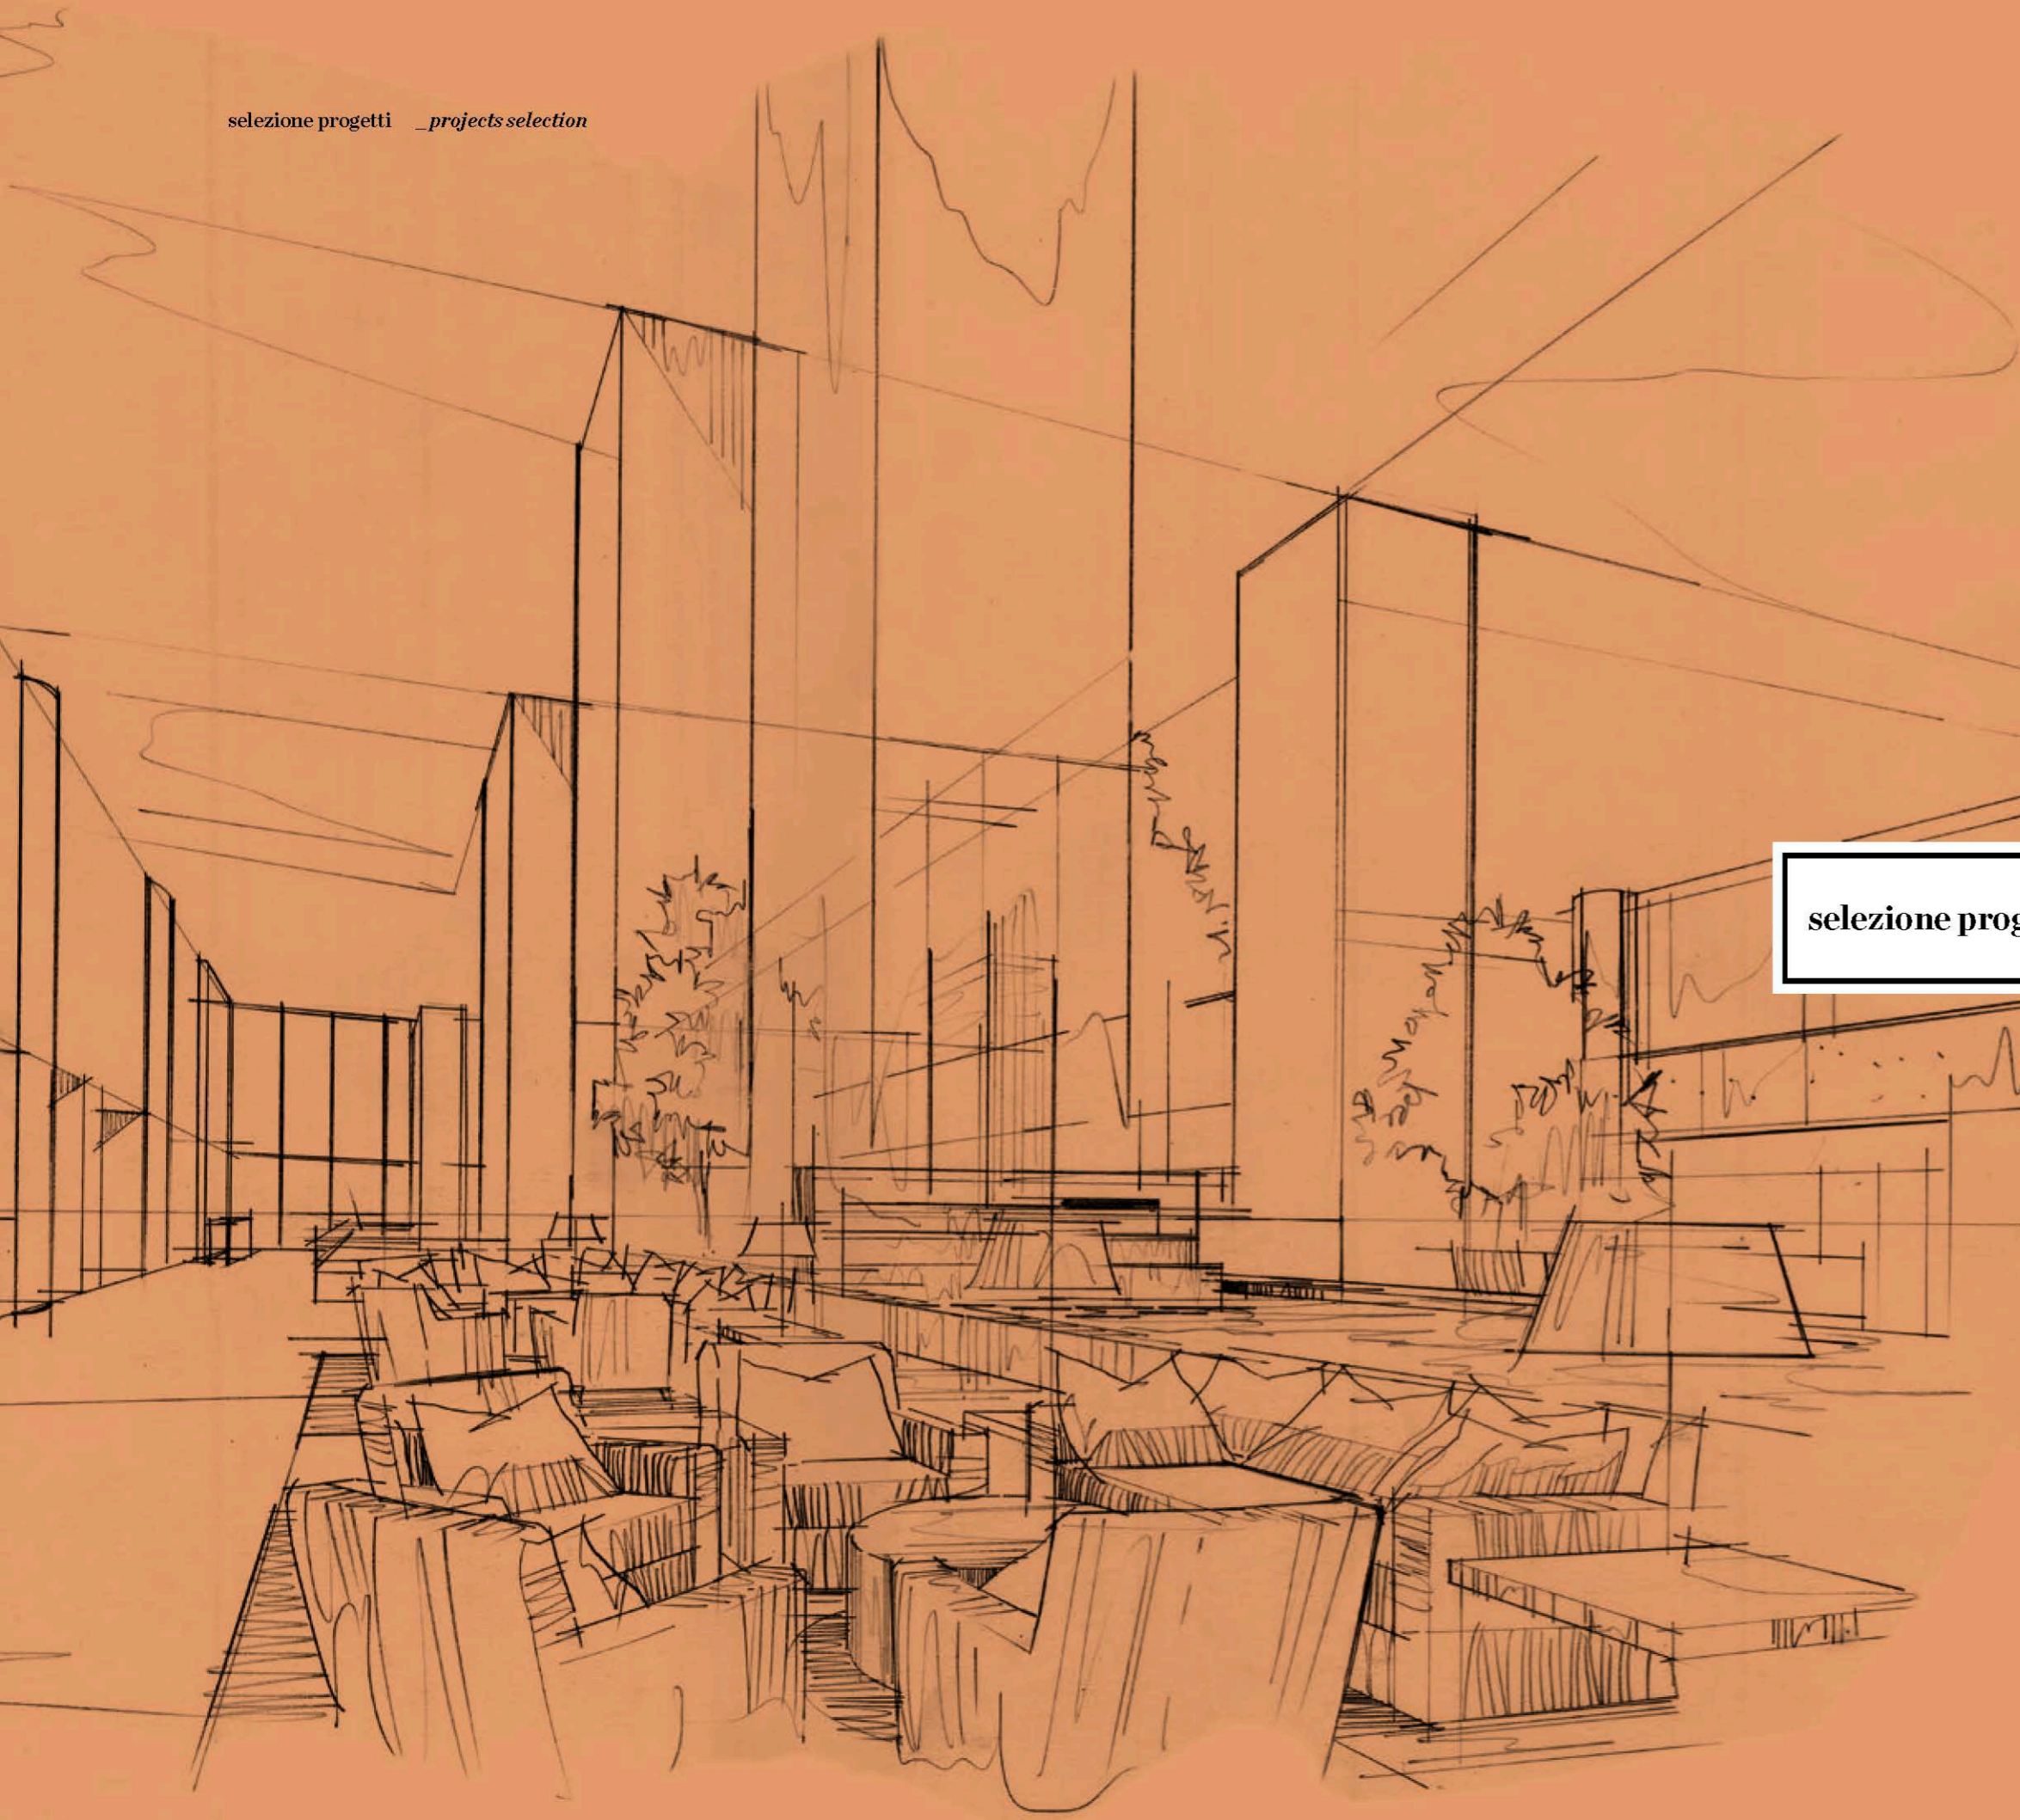

29/APM	-37
31/AP	-41
341/AP2	-43
341/C	-45
445/LP	-27
667/APM	-39
7015/AP2	-33
7015/LP/LG	-31
7015/P	-35
8003/LG	-29
8169/LG	-25

selezione progetto *_project selection*