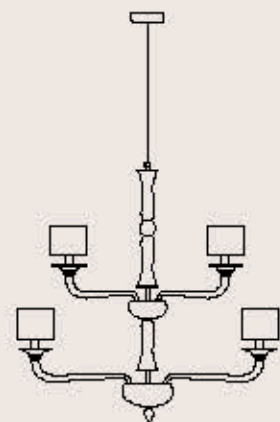

434/12+6

R. Vitadello - S. Traverso

: Lampada a sospensione in cristallo con struttura in metallo finitura cromo, diffusori in tessuto beige. Disponibile in varianti dimensionali.

: Chandelier in crystal, with metal in chrome finish, beige fabric shades. Available in different dimensions.

dimensioni _ dimensions
ø 110 h. 120 _ ø 43" h. 47"

lampadine _ bulbs
18 - E14 _ 18 - E12