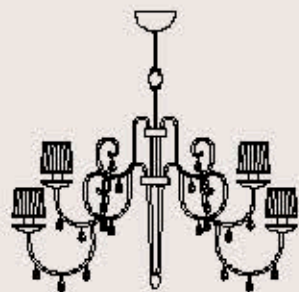

741/8+4

R. Vitadello - S. Traverso

: Lampada a sospensione in metallo con finitura cromo e cristallo intagliato, diffusori in tessuto nero e pendagliera in Swarovski Elements. Disponibile in varianti dimensionali e cromatiche.

: Chandelier in metal with chrome finish and carved crystal, black fabric shades and Swarovski Elements pendants. Available in different dimensions and colours.

dimensioni _ dimensions
ø 100 h. 140 _ ø 40" h. 56"

lampadine _ bulbs
12 - E14 _ 12 - E12