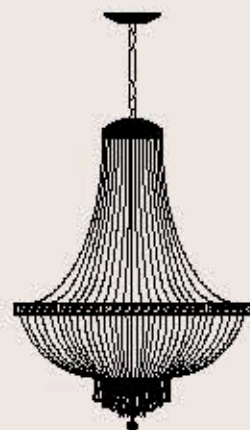

dimensioni _ dimensions
ø 100 h. 137 _ ø 40" h. 54"

lampadine _ bulbs
20 - E14 _ 20 - E12

5101/42

ITALAMP Studio

: Lampada a sospensione in stile Mariateresa con struttura in metallo con finitura cromo, pendagliera e dettagli in vetro colore zaffiro. Disponibile in varianti dimensionali e cromatiche.