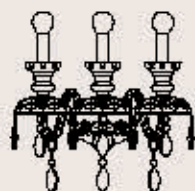

235/AP3

ITALAMP Studio

: Lampada a parete in cristallo intagliato e vetro, struttura in metallo con finitura cromo, pendagliera Swarovski Elements. Disponibile in varianti dimensionali e cromatiche.

: Wall lamp in carved crystal and glass, metal with chrome finish, Swarovski Elements pendants. Available in different dimensions and colours.