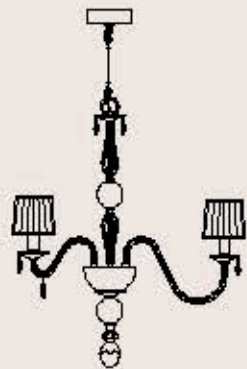

440/4+4

R. Vitadello - S. Traverso

: Lampada a sospensione in cristallo intagliato
ambra, struttura in metallo con finitura oro antico,
diffusori in tessuto beige e pendagliera in Swarovski
Elements. Disponibile in varianti dimensionali e
cromatiche.

: Chandelier in amber carved crystal
metal with antique gold finish, beige fabric
shades and Swarovski Elements pendants.
Available in different dimensions and co-
lours