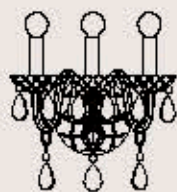

117/AP3

ITALAMP Studio

: Lampada a parete in cristallo intagliato e vetro, struttura in metallo con finitura cromo, pendagliera Swarovski Elements. Disponibile in varianti dimensionali e cromatiche.

: Wall lamp in carved crystal and glass, metal with chrome finish, Swarovski Elements pendants. Available in different dimensions and colours.