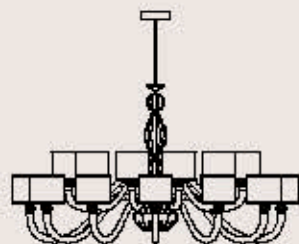

RIGATO 2450/12+12

R. Vitadello - S. Traverso

: Lampada a sospensione in vetro con lavorazione rigata e dettagli in cristallo intagliato colore tortora e nero. Diffusori in tessuto tortora. Metallo con finitura cromo. Disponibile in varianti dimensionali.

: Chandelier with striped glass arms and dove and black carved crystal details. Dove fabric shades. Metal with chrome finish. Available in different dimensions.

dimensioni _ dimensions
ø 110 h. 70 _ ø 44" h. 28"

lampadine _ bulbs
24 - E14 _ 24 - E12