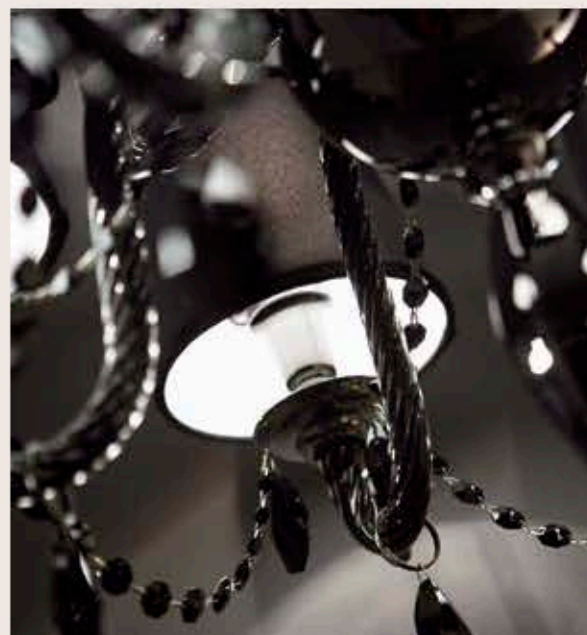

LENOIR 445/CDF 6+3+1

R. Vitadello - S. Traverso

: Lampada da terra in vetro nero e metallo con finitura canna di fucile, diffusori in tessuto nero e pendagliera Swarovski Elements. Disponibile in varianti dimensionali e cromatiche.

: Floor lamp in black glass and metal with iron grey finish, black fabric shades and Swarovski Elements pendants. Available in different dimensions and colours.

dimensioni _dimensions
ø 58 h. 190 _ ø 23" h. 75"

lampadine _bulbs
10 - E14 _ 10 - E12

correlati _related
p. 27, 87, 213