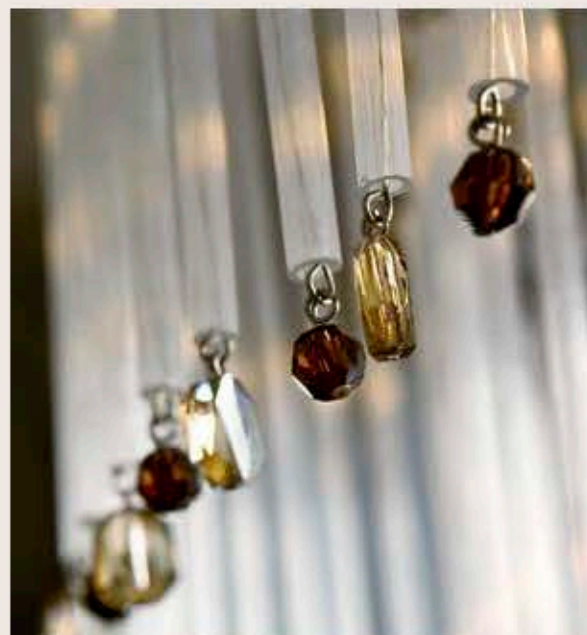

713/60

R. Vitadello - S. Traverso

: Lampada a soffitto con struttura in cromo, composta da cannette in vetro e pendagliera in Swarovski Elements colorati. Disponibile in varianti dimensionali.

: Ceiling lamp in metal with chrome finish, made of glass straws and colored Swarovski Elements details. Available in different dimensions.

dimensioni _ dimensions
ø 60 h. 29 _ ø 24" h. 12"

lampadine _ bulbs
5 - G9