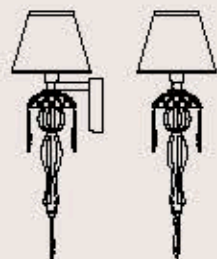

VOGUE 348/API

ITALAMP Studio

: Lampada a parete in cristallo intagliato e vetro rigato, struttura in metallo con finitura nichel, diffusore in tessuto avorio e pendagliera Swarovski Elements. Disponibile in varianti cromatiche.

: Wall lamp in carved crystal and glass, metal with nickel finish, ivory fabric shade and Swarovski Elements pendants. Available in different colours.