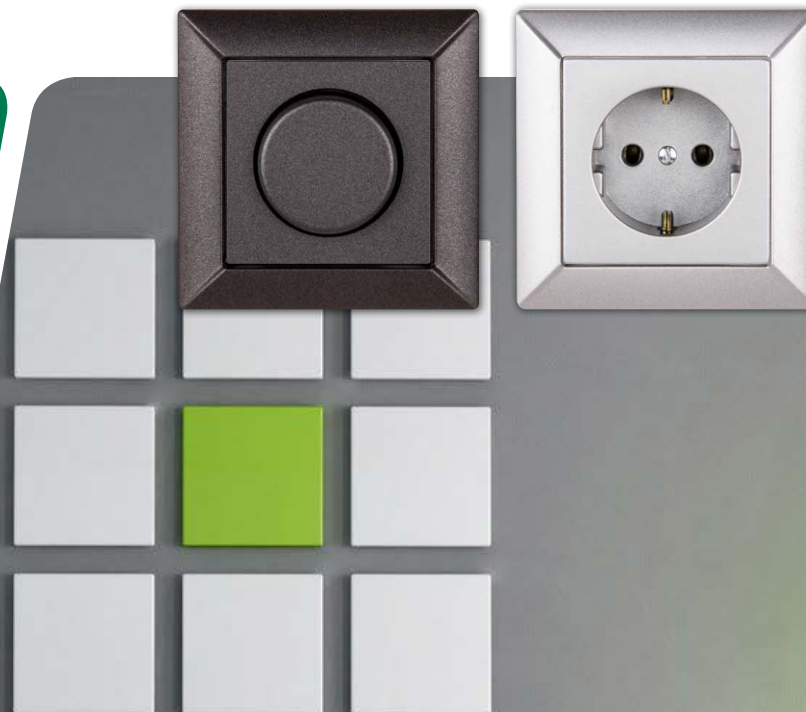

Для Вашего удобства и возможности сочетания разных выключателей и розеток у нас имеются рамки от одной до пяти постов.

* Натуральный термопласт

Рамки серии ECO profi

JUNG

* Крашенный термопласт

Удачная цена и отличное качество – ECO profi

Для Вашего удобства и возможности сочетания разных выключателей и розеток у нас имеются рамки от одной до пяти постов.

* Натуральный термопласт

Рамки серии ECO DECO

JUNG

* Крашенный термопласт

Удачная цена и отличное качество – ECO profi