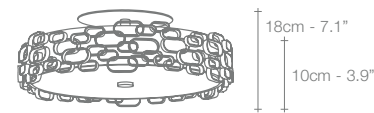

Ø45cm - 17.7"

N16S

Ø45cm - 17.7"

N17L

16cm - 6.3"

40cm - 15.7"

N18A

WHITE