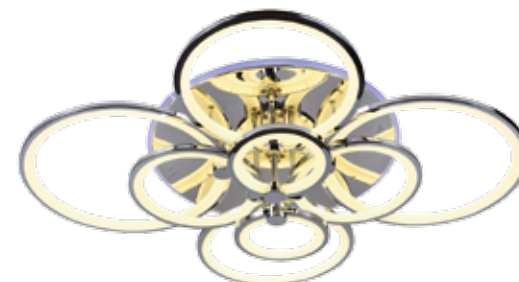

SLE200312-08RGB

256 W+15 W RGB
3000–6000 K
19512 LM
XpOM
↓ 195 ↗ 830 ↔ 960