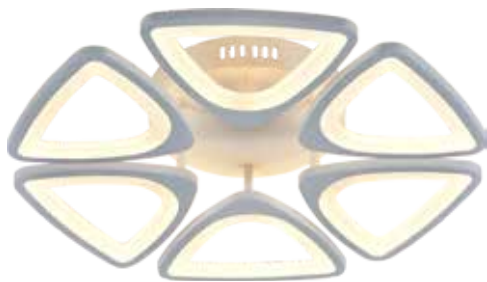

SLE501152-06

120 W
3000–6000 K
8640 LM
Белый
↑ 75 Ø 475