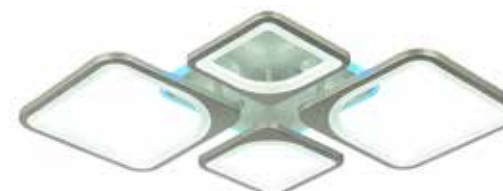

SLE500392-04RGB

112 W+8 W RGB
3000–6000 K
8640 LM
Серебристый
↓ 75 ↗ 500 ↔ 730