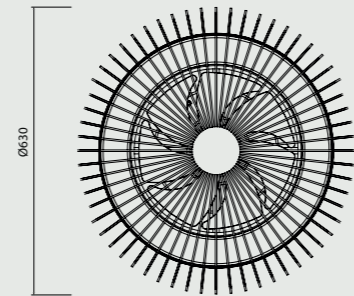

Ref	K	CRI	W	Lumens	Acabado Finish	Motor
7121	2700-5000K	≥ 80	70W	4900lm	Negro Black	35W

R00128

INSTALAR

MODO DE USO

PROMO

APP

- < 13 m²
- 13-20 m²
- > 20 m²

Acrílico / Blanco-Acrylic / White 220-240V~ 50/60Hz Registered N° 008435580-0003