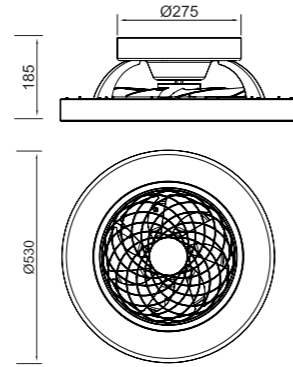

TÍBET mini

Plafón ventilador Ceiling Fan

DC
motor

Ref	K	CRI	W	Lumens	Acabado Finish	Motor
7805	2700-5000K	≥ 80	70W	3500lm	Negro Black	30W

R00131

INSTALAR

- < 13 m²
- 13-20 m²
- > 20 m²

Psb <0,5W
76m³/min
dB(A) 32 min 54 max
RPM MÁX 1300
30W motor DC

Metal/ABS 220-240V~ 50/60Hz Registered N° 007663331-0019