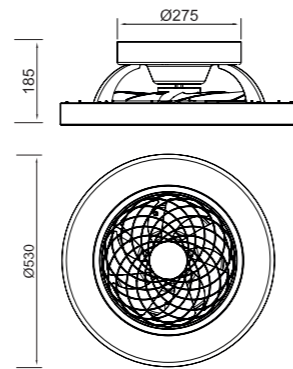

TÍBET mini
by José Ignacio Ballester

Plafón ventilador Ceiling Fan

DC
motor

Ref	K	CRI	W	Lumens	Acabado Finish	Motor
7804	2700-5000K	≥ 80	70W	3500lm	Blanco White	30W

R00131

INSTALAR

- < 13 m²
- 13-20 m²
- > 20 m²

Psb <0,5W 76m³/min **dB^(A)** 32 min / 54 max **RPM MÁX** 1300 **30W** motor DC

Metal/ABS 220-240V~ 50/60Hz Registered N° 007663331-0019