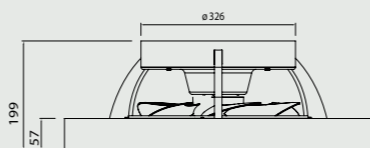

DC
motor

Ref	K	CRI	W	Lumens	Acabado Finish	Motor
7123	2700-5000K	≥ 80	70W	3900lm	Blanco White	35W

R00128

INSTALAR

MODO DE USO

PROMO

APP

- < 13m²
- 13-20m²
- > 20m²

Metal/ABS 220-240V~ 50/60Hz Registered N° 007663331-0019