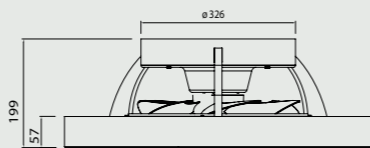

Ref	K	CRI	W	Lumens	Acabado Finish	Motor
7126	2700-5000K	≥ 80	70W	3900lm	Madera/Blanco Wood/White	35W

R00128

works with Google Assistant
works with amazon alexa
VOICE CONTROL SYSTEM