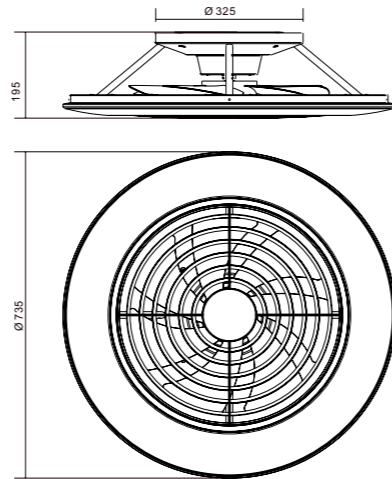

Ref	K	CRI	W	Lumens	Acabado Finish	Motor
7491	2700-5000K	≥ 80	95W	5900lm	Plata Silver	58W

R00128

INSTALAR

MODO DE USO

PROMO

APP

< 13 m²

13-20 m²

> 20 m²