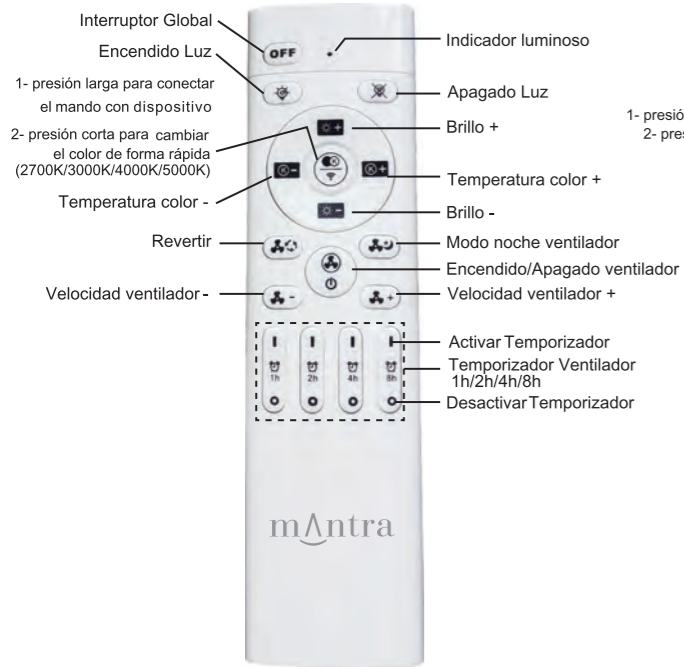

7126 Pág 50

TIBET MINI

7804 Pág 56

7805 Pág 60

7806 Pág 58

Modos de control

Control Modes

1 Mando a distancia incluido

Remote control included

R00131

R00128

R00134

2 Aplicación Mantra Lighting

Mantra Lighting App

3 Aplicación Tuya Smart

Mantra Tuya Smart