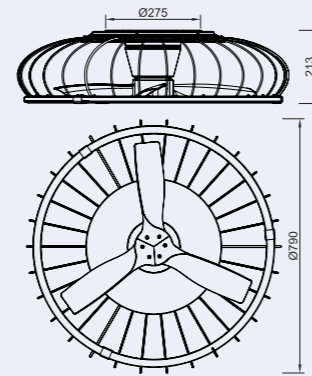

NATURE

Plafón ventilador Ceiling Fan

DC motor

Ref	K	CRI	W	Lumens	Acabado-Finish	Motor
7808	2700-5000K	≥ 80	75W	5000lm	Negro-Haya Black-Beech	30W

R00134

INSTALAR

APP

- < 13 m²
- 13-20 m²
- > 20 m²