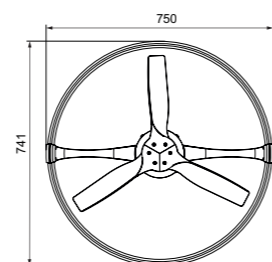

Ref	K	CRI	W	Lumens	Acabado Finish	Motor
7803	2700-5000K	≥ 80	55W	5200lm	Blanco haya White beech	30W

R00134