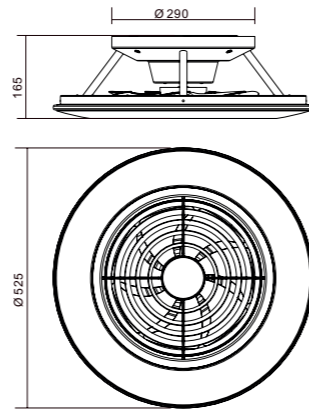

Ref	K	CRI	W	Lumens	Acabado Finish	Motor
7495	2700-5000K	≥ 80	70W	4900lm	Negro Black	30W

R00131