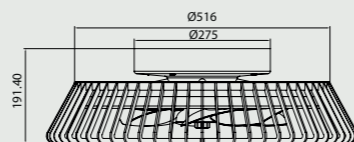

R00128

INSTALAR

MODO DE USO

PROMO

APP

- < 13 m²
- 13-20 m²
- > 20 m²

HIMALAYA

Plafón ventilador Ceiling Fan