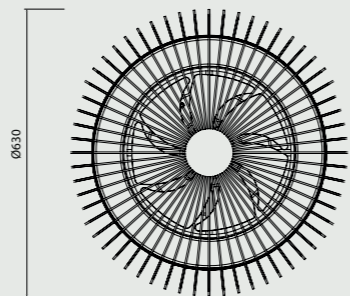

Ref	K	CRI	W	Lumens	Acabado Finish	Motor
7122	2700-5000K	≥ 80	70W	4900lm	Plata Silver	35W

R00128

INSTALAR

MODO DE USO

PROMO

APP

- < 13 m²
- 13-20 m²
- > 20 m²