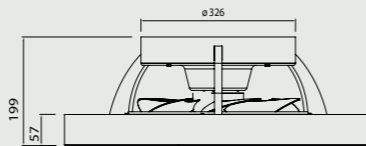

INSTALAR

MODO DE USO

PROMO

APP

- < 13 m²
- 13-20 m²
- > 20 m²

TÍBET mini
by José Ignacio Ballester

Plafón ventilador Ceiling Fan

DC
motor