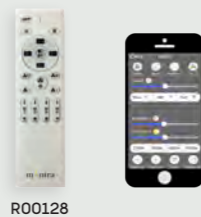

INSTALAR

MODO DE USO

PROMO

APP

- < 13 m²
- 13-20 m²
- > 20 m²

DC motor

Ref	K	CRI	W	Lumens	Acabado Finish	Motor
7124	2700-5000K	≥ 80	70W	3900lm	Oro/Negro Gold/Black	35W

R00128