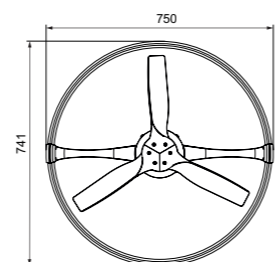

Ref	K	CRI	W	Lumens	Acabado Finish	Motor
7802	2700-5000K	≥ 80	55W	5200lm	Negro Black	30W

R00134