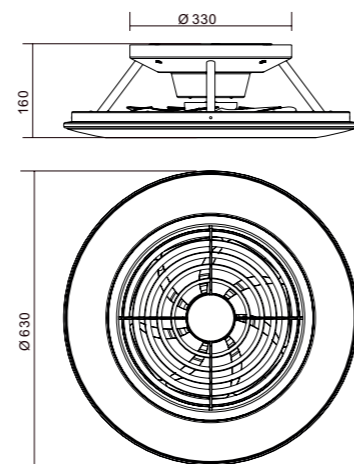

- < 13 m²
- 13-20 m²
- > 20 m²

Ref	K	CRI	W	Lumens	Acabado Finish	Motor
6706	2700-5000K	≥ 80	70W	4900lm	Plata Silver	35W

R00128

INSTALAR

MODO DE USO

PROMO

APP

- < 13 m²
- 13-20 m²
- > 20 m²