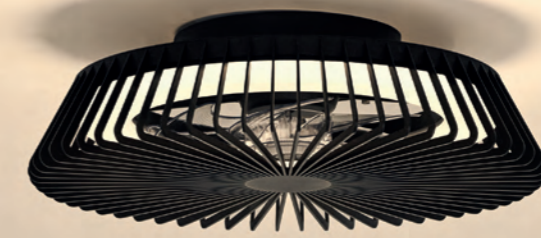

HIMALAYA

Plafón ventilador Ceiling Fan

DC
motor