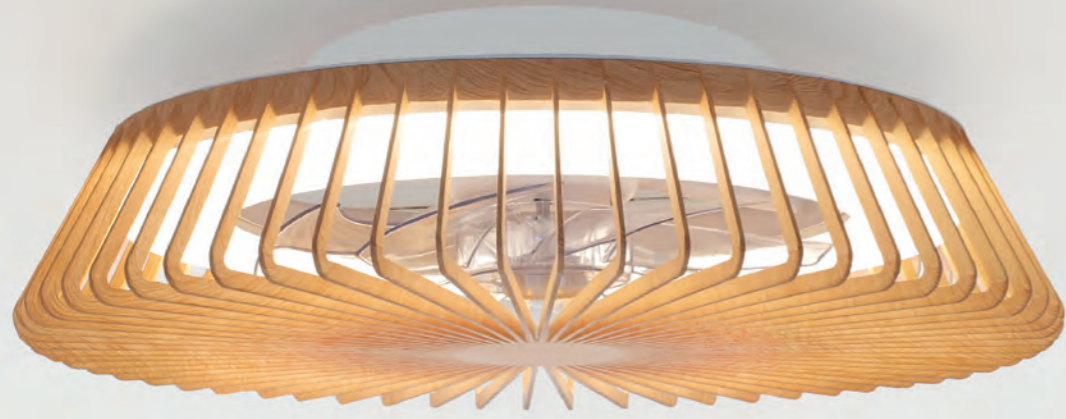

HIMALAYA

Plafón ventilador Ceiling Fan

DC motor