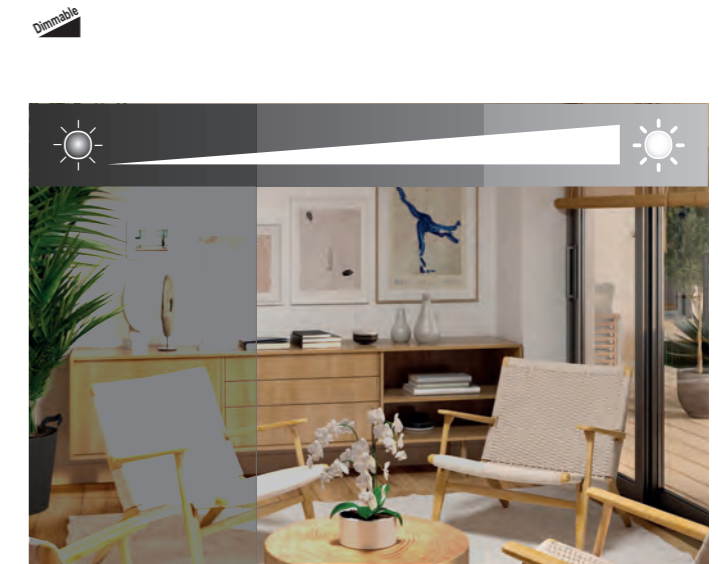

Tamaño de habitación recomendado
Recommended room size

Regulable en intensidad
Dimmable