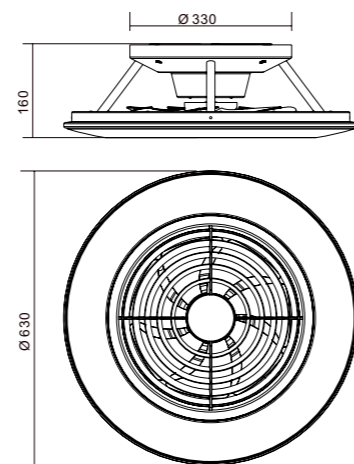

Ref	K	CRI	W	Lumens	Acabado Finish	Motor
6707	2700-5000K	≥ 80	70W	4900lm	Cuero Antique brass	35W

WINTER SUMMER

R00128