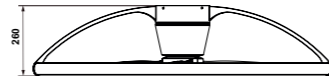

INSTALAR

MODO DE USO

AVENTURA

APP

	< 13 m ²
	13-20 m ²
	> 20 m ²

DC motor

Ref	K	CRI	W	Lumens	Acabado Finish	Motor
7532	2700-5000K	≥ 80	75W	7200lm	Blanco haya White beech	35W

R00134