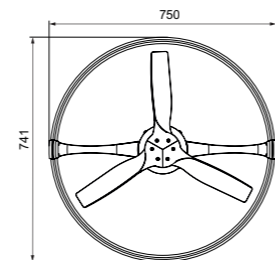

Ref	K	CRI	W	Lumens	Acabado Finish	Motor
7801	2700-5000K	≥ 80	55W	5200lm	Blanco haya White beech	30W

WINTER SUMMER

R00134