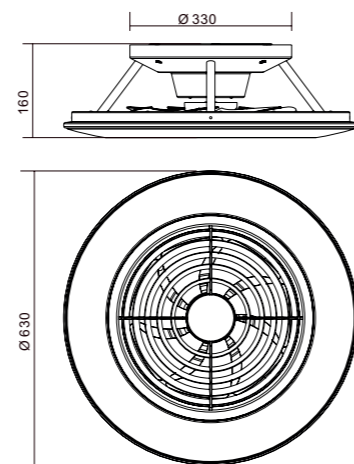

Metal/ABS 220-240V - 50/60Hz Registered N° 006190500-001

Ref	K	CRI	W	Lumens	Acabado Finish	Motor
7800	2700-5000K	≥ 80	70W	4900lm	Negro Black	35W

R00128

INSTALAR

MODO DE USO

PROMO

APP

- < 13 m²
- 13-20 m²
- > 20 m²