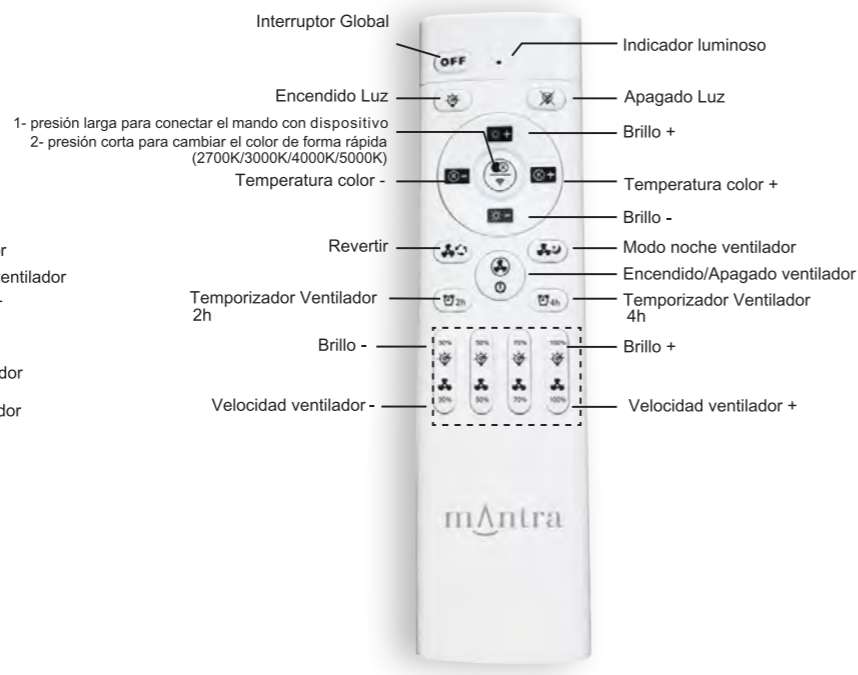

7126 Pág 50

TIBET MINI

7804 Pág 56

7805 Pág 60

7806 Pág 58

Modos de control

Control Modes

1 Mando a distancia incluido

Remote control included

R00131

R00128

R00134

2 Aplicación Mantra Lighting

Mantra Lighting App

3 Aplicación Tuya Smart

Mantra Tuya Smart