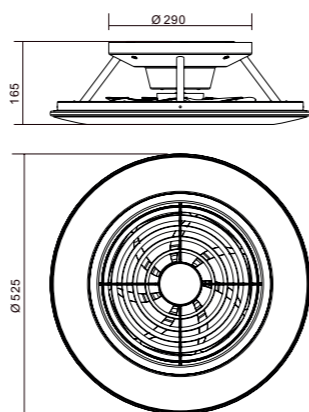

R00131

INSTALAR

- < 13 m²
- 13-20 m²
- > 20 m²

Psb <0,5W 76m³/min **dB(A)** 32 min / 54 max **RPM MÁX** 1300 **30W** motor DC

ALISIO XL

Plafón ventilador Ceiling Fan

DC motor

Ref	K	CRI	W	Lumens	Acabado Finish	Motor
7490	2700-5000K	≥ 80	95W	5900lm	Blanco White	58W