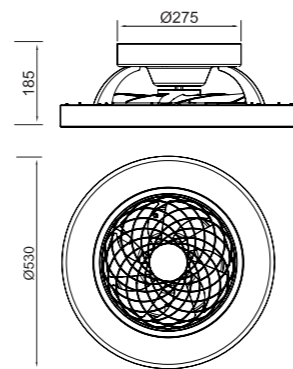

Ref	K	CRI	W	Lumens	Acabado Finish	Motor
7806	2700-5000K	≥ 80	70W	3500lm	Madera/Blanco Wood/White	30W

R00131