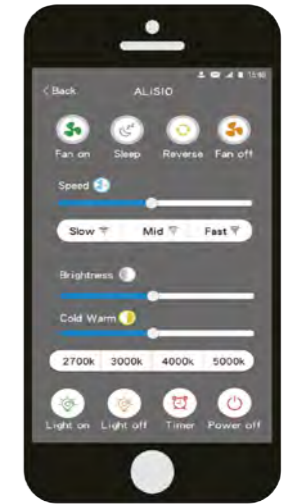

Remote control included

R00131

R00128

R00134

2 Aplicación Mantra Lighting

Mantra Lighting App

3 Aplicación Tuya Smart

Mantra Tuya Smart