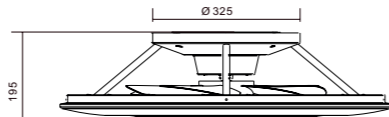

Metal/ABS 220-240V - 50/60Hz Registered N° 006190500-001

ALISIO XL

Plafón ventilador Ceiling Fan

DC
motor

Ref	K	CRI	W	Lumens	Acabado Finish	Motor
7492	2700-5000K	≥ 80	95W	5900lm	Negro Black	58W

R00128

INSTALAR