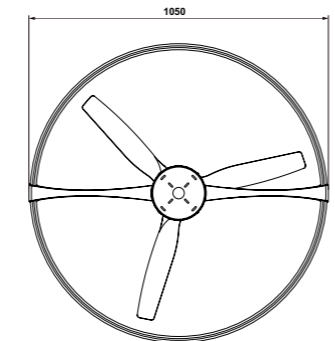

Ref	K	CRI	W	Lumens	Acabado Finish	Motor
7531	2700-5000K	≥ 80	75W	7200lm	Negro Black	35W

WINTER SUMMER

R00134