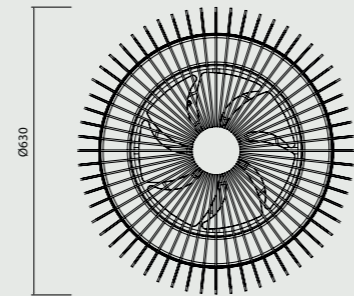

INSTALAR

MODO DE USO

PROMO

APP

- < 13 m²
- 13-20 m²
- > 20 m²

Acrílico / Blanco-Acrylic / White 220-240V~ 50/60Hz Registered N° 008435580-0003