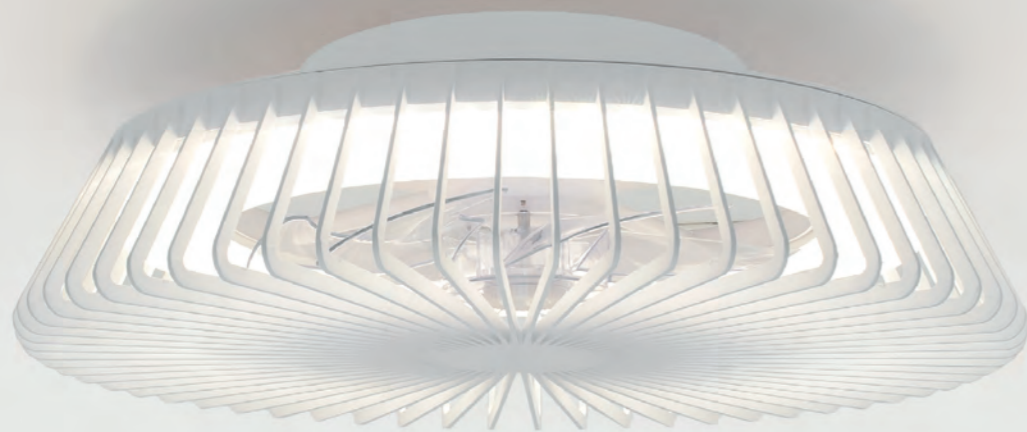

Ref	K	CRI	W	Lumens	Acabado Finish	Motor
7120	2700-5000K	≥ 80	70W	4900lm	Blanco White	35W

R00128

INSTALAR

MODO DE USO

PROMO

APP

- < 13 m²
- 13-20 m²
- > 20 m²