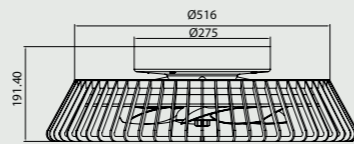

INSTALAR

MODO DE USO

PROMO

APP

- < 13 m²
- 13-20 m²
- > 20 m²

Acrílico / Blanco-Acrylic / White 220-240V~ 50/60Hz Registered N° 008435580-0003