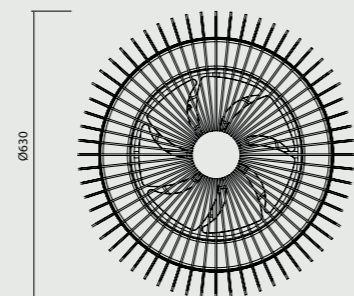

R00128

INSTALAR

MODO DE USO

PROMO

APP

- < 13 m²
- 13-20 m²
- > 20 m²

HIMALAYA

Plafón ventilador Ceiling Fan