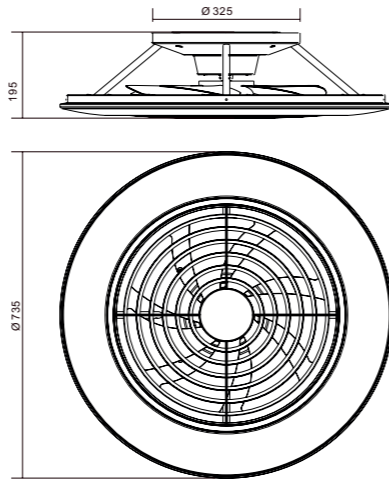

Ref	K	CRI	W	Lumens	Acabado Finish	Motor
7490	2700-5000K	≥ 80	95W	5900lm	Blanco White	58W

R00128

INSTALAR

MODO DE USO

PROMO

APP

< 13 m²

13-20 m²

> 20 m²