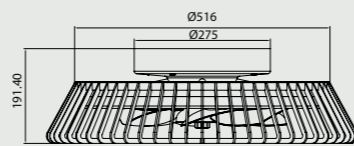

INSTALAR

MODO DE USO

PROMO

APP

- < 13 m²
- 13-20 m²
- > 20 m²

Acrílico / Blanco-Acrylic / White 220-240V~ 50/60Hz Registered N° 008435580-0003