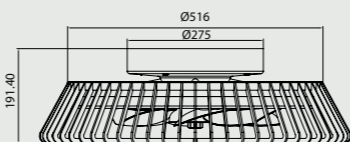

INSTALAR

MODO DE USO

PROMO

APP

- < 13 m²
- 13-20 m²
- > 20 m²