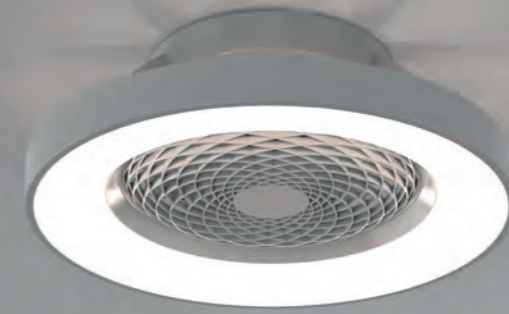

DC motor

Ref	K	CRI	W	Lumens	Acabado Finish	Motor
7125	2700-5000K	≥ 80	70W	3900lm	Plata Silver	35W

R00128

INSTALAR

MODO DE USO

PROMO

APP

- < 13 m²
- 13-20 m²
- > 20 m²