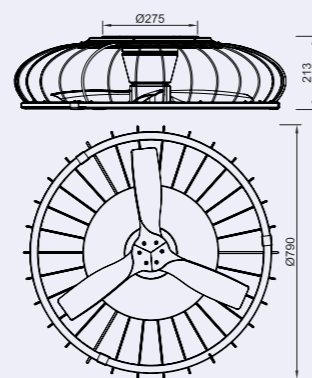

< 13 m²

13-20 m²

> 20 m²

- **Psb** <0,5W
- **dB^(A)** 33 min / 49 max
- **RPM MÁX** 380
- **30W** motor DC