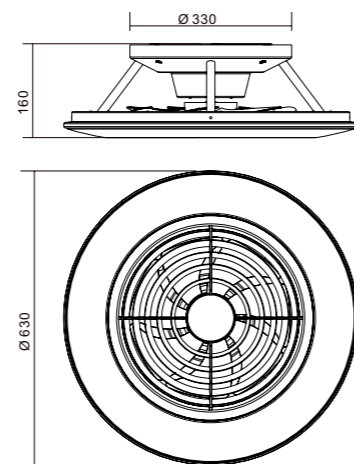

Metal/ABS 220-240V~ 50/60Hz Registered N° 007663331-0019

Ref	K	CRI	W	Lumens	Acabado Finish	Motor
6705	2700-5000K	≥ 80	70W	4900lm	Blanco White	35W

R00128

INSTALAR

MODO DE USO

PROMO

APP

- < 13 m²
- 13-20 m²
- > 20 m²