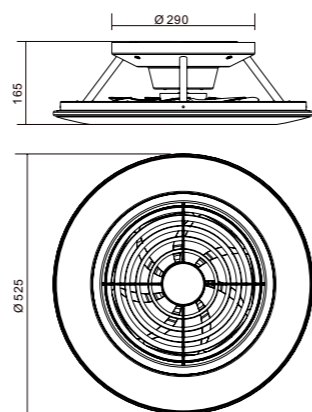

Ref	K	CRI	W	Lumens	Acabado Finish	Motor
7493	2700-5000K	≥ 80	70W	4900lm	Blanco White	30W