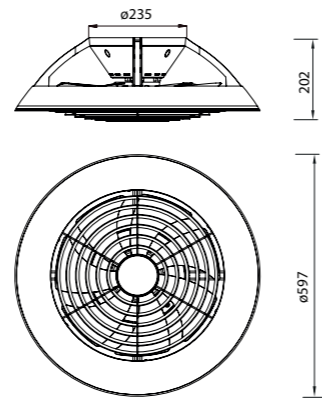

R00131

INSTALAR

2 Opciones de montaje
2 Assembling options

- < 13 m²
- 13-20 m²
- > 20 m²

DC motor

Ref	K	CRI	W	Lumens	Acabado Finish	Motor
7842	2700-5000K	≥ 80	70W	5900lm	Blanco White	35W

R00131

INSTALAR