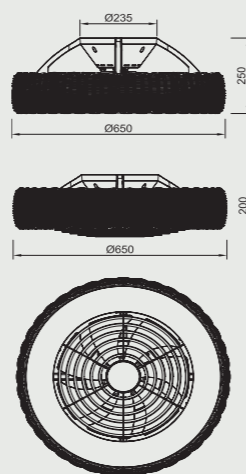

KILIMANJARO

2 Opciones de montaje

2 Assembling options

DC
motor

Ref	K	CRI	W	Lumens	Acabado Finish	Motor
7811	2700-5000K	≥ 80	70W	3000lm	Blanco-Ratán White-Rattan	35W

R00131

INSTALAR

2 Opciones de montaje
2 Assembling options

- < 13 m²
- 13-20 m²
- > 20 m²