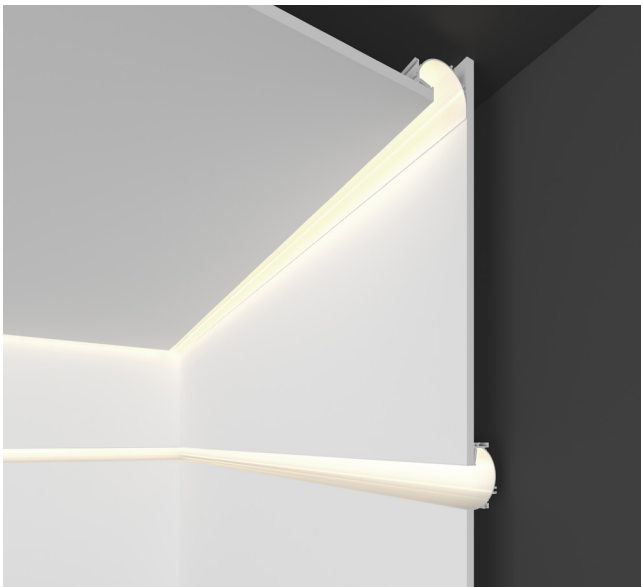

Taglio di luce

Taglio di luce manages to integrate light and architecture perfectly, ensuring that the lighting element takes on new importance and provides another construction material to work with.

To create the right composition, you simply need to imagine how users want to perceive the light; it can be anything from a subtle glow achieved using indirect lighting options to a veritable blade of light achieved using direct lighting profiles, capable of creating windows of light that command a major presence within the space.

Taglio di luce integra la luz y la arquitectura a la perfección, consiguiendo que el elemento luz cobre un nuevo protagonismo y se convierta en un material constructivo más. Para proyectar cualquier composición, basta con imaginar cómo el usuario quiere percibir la luz, desde un sutil baño conseguido a través de las opciones indirectas, o como una verdadera incisión de luz a través de los perfiles directos, capaces de crear ventanas de luz que cobran una mayor importancia dentro del espacio.

For best results and evenly distributed lighting, we recommend installing Taglio di luce with ON HP, ON PL or ON SP LED strips.

Para un resultado óptimo y una iluminación completamente uniforme, se recomienda instalar Taglio di luce con tiras Led ON HP, ON PL y ON SP.

Taglio di luce indirect recessed.
Taglio di luce indirecto empotrado.