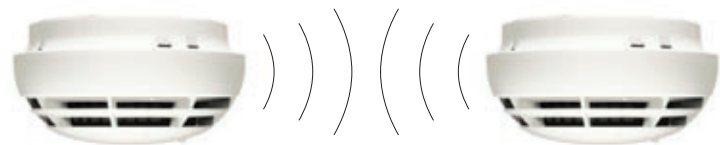

Berker B.3
Таймер с дисплеем

Berker Control
Датчик движения
для наружного монтажа

Berker B.3
Датчик движения
для скрытого монтажа

СПИТЕ СПОКОЙНО

По статистике почти 70% жертв пожара приходится на ночное время. При этом наиболее частой причиной смерти является отравление дымом, потому что во время сна обоняние человека “выключено”. В этом случае он не в состоянии почувствовать ядовитые дымовые газы. Сигнализатор дыма Berker RM.1 усилит Вашу безопасность. Он работает по оптическому функциональному принципу и обеспечивает раннее надежное распознавание пожара. Распознав пожар, он включает пронзительный, будящий Вас сигнал тревоги громкостью более 85 дБ(А)/3 м. С помощью дополнительного радиомодуля можно даже соединить между собой несколько сигнализаторов дыма без использования кабеля. Так сигнализатор дыма в спальне включит сигнал тревоги еще тогда, когда огонь будет только разгораться в подвале. Как видите, сигнализатор дыма RM.1 присматривает за Вами – спите спокойно!