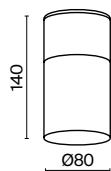

1 ■ **O418CL-01B**
■ **O418CL-01GR**

💡 1 × E27 60Вт
⚡ 7138/7139
IP 54