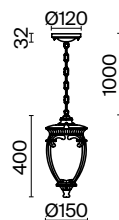

5 ■ ■ ■

4 ■ **O414PL-01BZ**
■ **O414PL-01GB**

💡 1 × E27 60Вт
IP 44