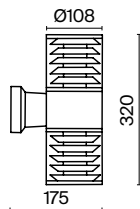

2 ■ **O576WL-02B**
■ **O576WL-02GR**

💡 2 × E27 60Вт
IP 54