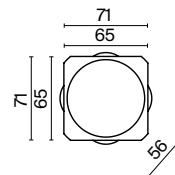

1

1 **O014WL-L4W**
 O014WL-L4B

LED × 4Вт 260лм
t° 3000K >80Ra 96°
IP 54