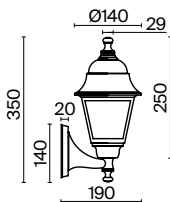

4 ■

1 ■ **O004WL-01B**

💡 1 × E27 60Вт
IP 44