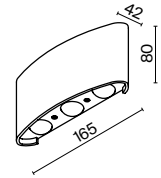

W B GR

NEW IP54 LED

1

2

1 **O417WL-L4W3K**
 O417WL-L4GR3K
 O417WL-L4B3K

LED × 4Вт 382лм
 t° 3000K >80Ra 49°
 IP 54

2 **O417WL-L6W3K**
 O417WL-L6GR3K
 O417WL-L6B3K

LED × 6Вт 594лм
 t° 3000K >80Ra 52°
 IP 54