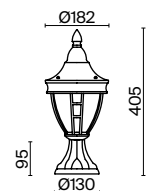

💡 1 × E27 60Вт
IP 44