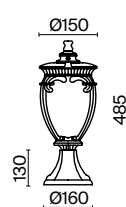

2 **O414FL-01BZ**
O414FL-01GB

💡 1 × E27 60Вт
IP 44