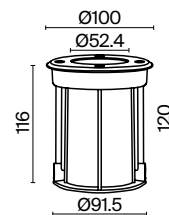

1

1 **O043DL-01S**

1 × GU10 35Вт
IP 65