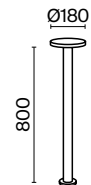

GF

1 ■ **O420FL-L12GF**

LED × 12Вт 400 лм
 t° 3000K >80 Ra
 IP 65 54°

2 ■ **O420FL-L12GF1**

LED × 12Вт 400 лм
 t° 3000K >80 Ra
 IP 65 54°

Royal Mile

Корпус – литой алюминий, порошковое окрашивание в серый цвет. Высокий класс защиты IP 65. LED-источник света и драйвер встроены в корпус.