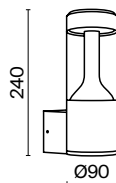

B

1 ■

2 ■

3 ■

1 ■ **O590WL-L8B4K**

LED × 8Вт 450лм
t° 4000K >80Ra 185°
IP 54

2 ■ **O590FL-L8B4K**

LED × 8Вт 450лм
t° 4000K >80Ra 185°
IP 54