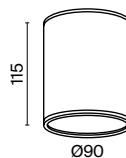

Bar

Металлический корпус в трендовом графитовом оттенке. Устойчивость к коррозии и перепадам температур. Высокий уровень IP 65. Компактные размеры. LED-модуль, цветовая температура 3000 К. Серия представлена потолочными светильниками различного диаметра и мощности.

GF

1 ■ **O306CL-L7GF**

LED×7Вт 800лм
t° 3000K >80Ra 81°
IP 65

2 ■ **O306CL-L12GF**

LED×12Вт 1300лм
t° 3000K >80Ra 81°
IP 65