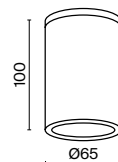

B

1 ■

1 ■ **O307CL-01B**

1 × GU10 Max 50Вт
V 7056/7057
IP 54

O307CL-01B

Bar

Металлический корпус в трендовом графитовом оттенке. Устойчивость к коррозии и перепадам температур. Высокий уровень IP 65. Компактные размеры. LED-модуль, цветовая температура 3000 К. Серия представлена потолочными светильниками различного диаметра и мощности.