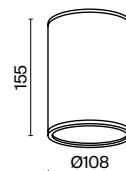

Bar

Металлический корпус в трендовом графитовом оттенке. Устойчивость к коррозии и перепадам температур. Высокий уровень IP 65. Компактные размеры. LED-модуль, цветовая температура 3000 К. Серия представлена потолочными светильниками различного диаметра и мощности.

GF

1 ■ **O306CL-L7GF**

LED×7Вт 800лм
t° 3000K >80Ra 81°
IP 65

2 ■ **O306CL-L12GF**

LED×12Вт 1300лм
t° 3000K >80Ra 81°
IP 65