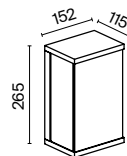

Baker Street

Алюминиевый корпус, цвет — черный. Двойной плафон из матового и прозрачного стекла. Высокий уровень IP 65. LED-источник света.

B

1 ■

2 ■

1 ■ **O021WL-L10B4K**

LED × 10Вт 420 лм
t° 3000K >80Ra 148°
IP 65

2 ■ **O021FL-L10B3K**

LED × 10Вт 520 лм
t° 3000K >80Ra 16°
IP 65