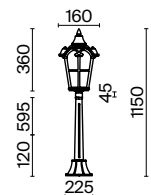

💡 1 × E27 60Вт
IP 44