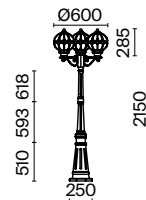

5

5 **O023FL-03G**

💡 3 × E27 60Вт
IP 44