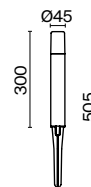

2 ■ **O416FL-L3B3K1**
■ **O416FL-L3GR3K1**

LED × 3Вт 180лм
t° 3000K, >80Ra 350°
IP 65