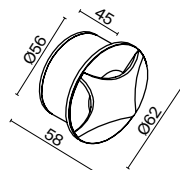

Biscotti

Серия светильников для подсветки дорожек, лестниц и иных пространств. Алюминиевый корпус, оттенки – белый, черный. Высокий уровень IP 65. Защита от внешних механических воздействий IK08. Модели с 1 и 4 световыми лучами. Возможность встройки в стену и пол.

1 ■ **O036-L3B3K**

2 □ **O035-L3W3K**
■ **O035-L3B3K**

LED × 3Вт 60лм
t° 3000K >80Ra 165°
IP 65

LED × 3Вт 30лм
t° 3000K >80Ra 36°
IP 65