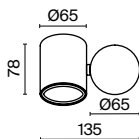

1 ■ **O010WL-01B**

💡 1 × GU10 50Вт
IP 54

2 ■ **O010WL-02B**