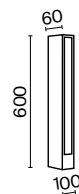

1 ■ **O422FL-L12GF**

LED × 12Вт 300лм
t° 3000K >80Ra 90°
IP 54

2 ■ **O422FL-L6GF**