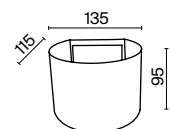

1. 3 ☐ **O573WL-L6W**
   ☐ **O573WL-L6GR**
   ☒ **O573WL-L6B**

LED × 6Вт 365 лм
t° 3000K >80Ra 90°
IP 54