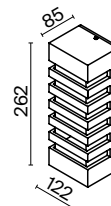

Remsa

Корпус из алюминия, оттенки — черный и белый. Акриловый рассеиватель.
Устойчивость к коррозии и перепадам температур. Высокий класс защиты IP 54.

1  

1  **O034WL-02W**
 **O034WL-02B**

💡 2 × E14 60Вт
IP 54