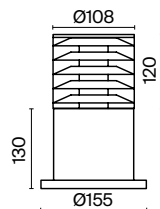

3 ■ **O576FL-01B1**
■ **O576FL-01GR**

💡 1 × E27 60Вт
IP 54