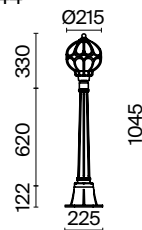

1 × E27 60Вт
IP 44