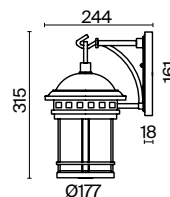

💡 1× E27 60Вт
IP 44

3 ■ **O031FL-01BR**