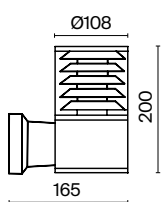

4 ■ ■

1 ■ **O576WL-01B**
■ **O576WL-01GR**

💡 1 × E27 60Вт
IP 54