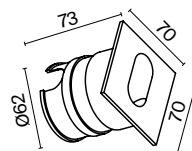

1

1 **O022-L3W**
O022-L3GR

LED × 3Вт 70лм
t° 4000K >80Ra 30°
IP 44