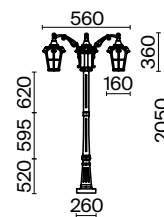

ABZ B
G

NEW IP54 

5 

6 

5  **O413PL-01BZ**
O413PL-01GB

1 x E27 60Вт
IP 54

6  **O413FL-03BZ**
O413FL-03GB

3 x E27 60Вт
IP 44