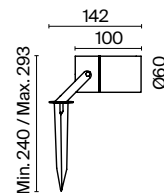

1 ■

1 ■ **O025FL-01B**

1 × GU10 20Вт
IP 65