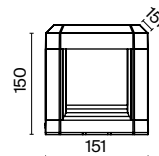

Royal Mile

Корпус – литой алюминий, порошковое окрашивание в серый цвет. Высокий класс защиты IP 65. LED-источник света и драйвер встроены в корпус.

GR

1 ■

2 ■

1 ■ **O019FL-L13GR3K**

LED × 13Вт 330 лм
t° 3000K >80Ra 270°
IP 65

2 ■ **O019FL-L12GR3K**

LED × 13Вт 680 лм
t° 3000K >80Ra 260°
IP 65