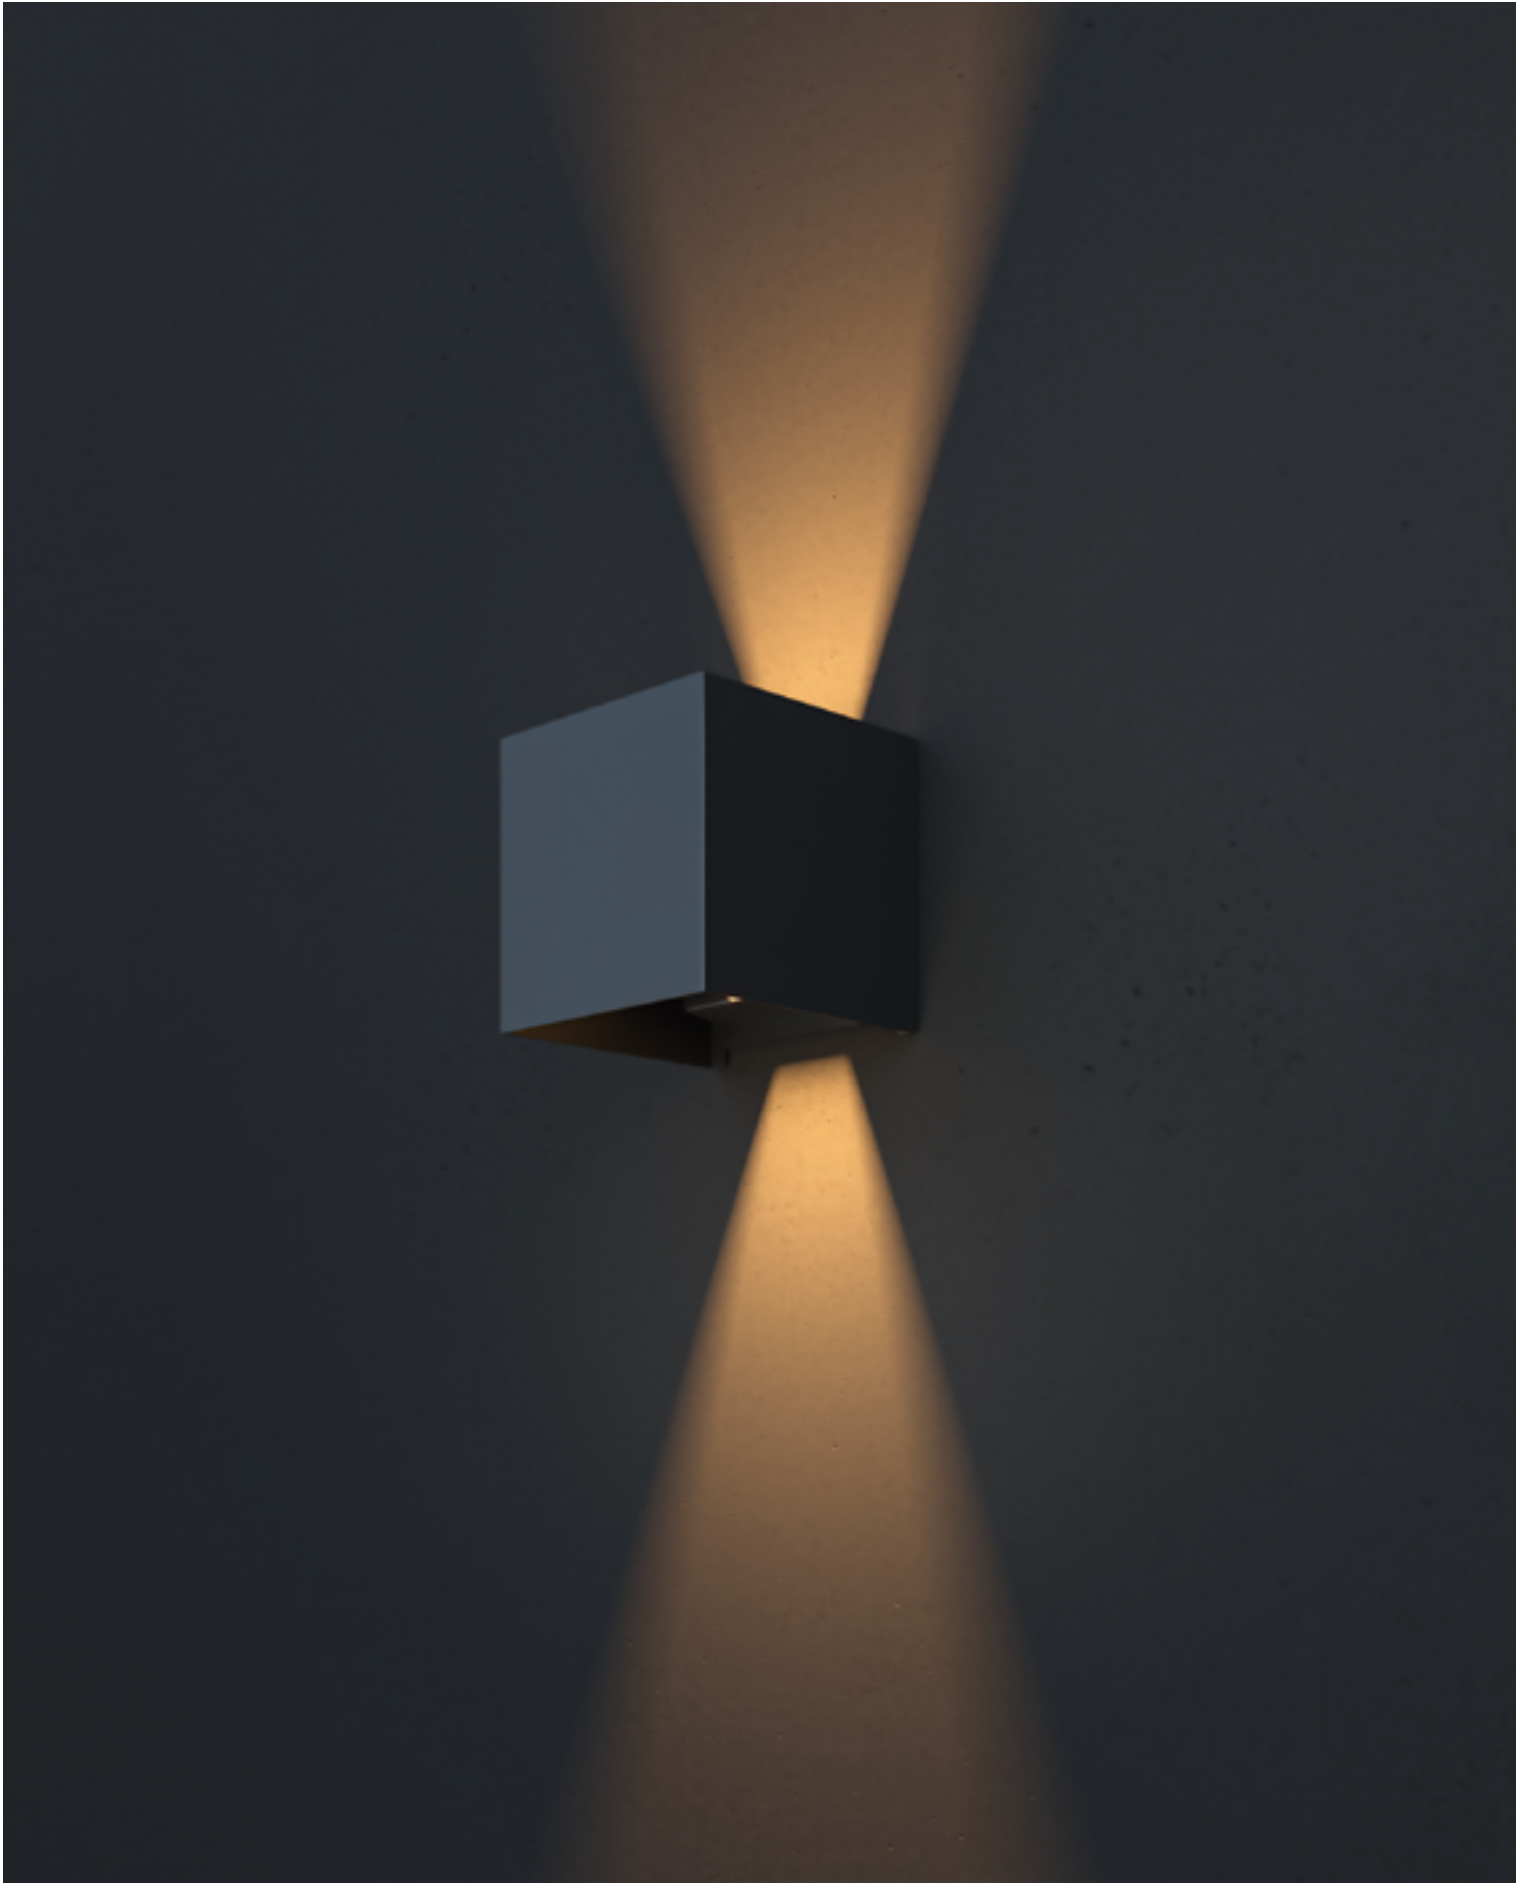

O572WL-L20B3K