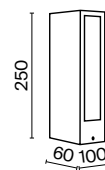

LED × 6Вт 150лм
t° 3000K >80Ra 90°
IP 65