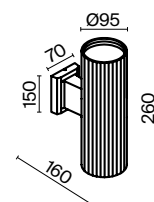

Rando

Металлический корпус, оттенки – черный, серый, белый. Рельефная фактура. Высокий уровень IP 54, защита от коррозии. Возможность настройки одно- и двунаправленной подсветки. Цоколь E27.

W B GR

NEW IP54

1 ☐ ☒ ☐

2 ☐ ☒ ☐

1 ☐ **O419WL-01W**
☐ **O419WL-01GR**
☒ **O419WL-01B**

2 ☐ **O419WL-02W**
☐ **O419WL-02GR**
☒ **O419WL-02B**

💡 1 × E27 60Вт
IP 54

💡 2 × E27 60Вт
IP 54