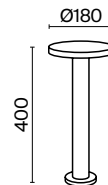

LED × 12Вт 400 лм
t° 3000K >80 Ra
IP 65 54°

2 ■ **O420FL-L12GF1**