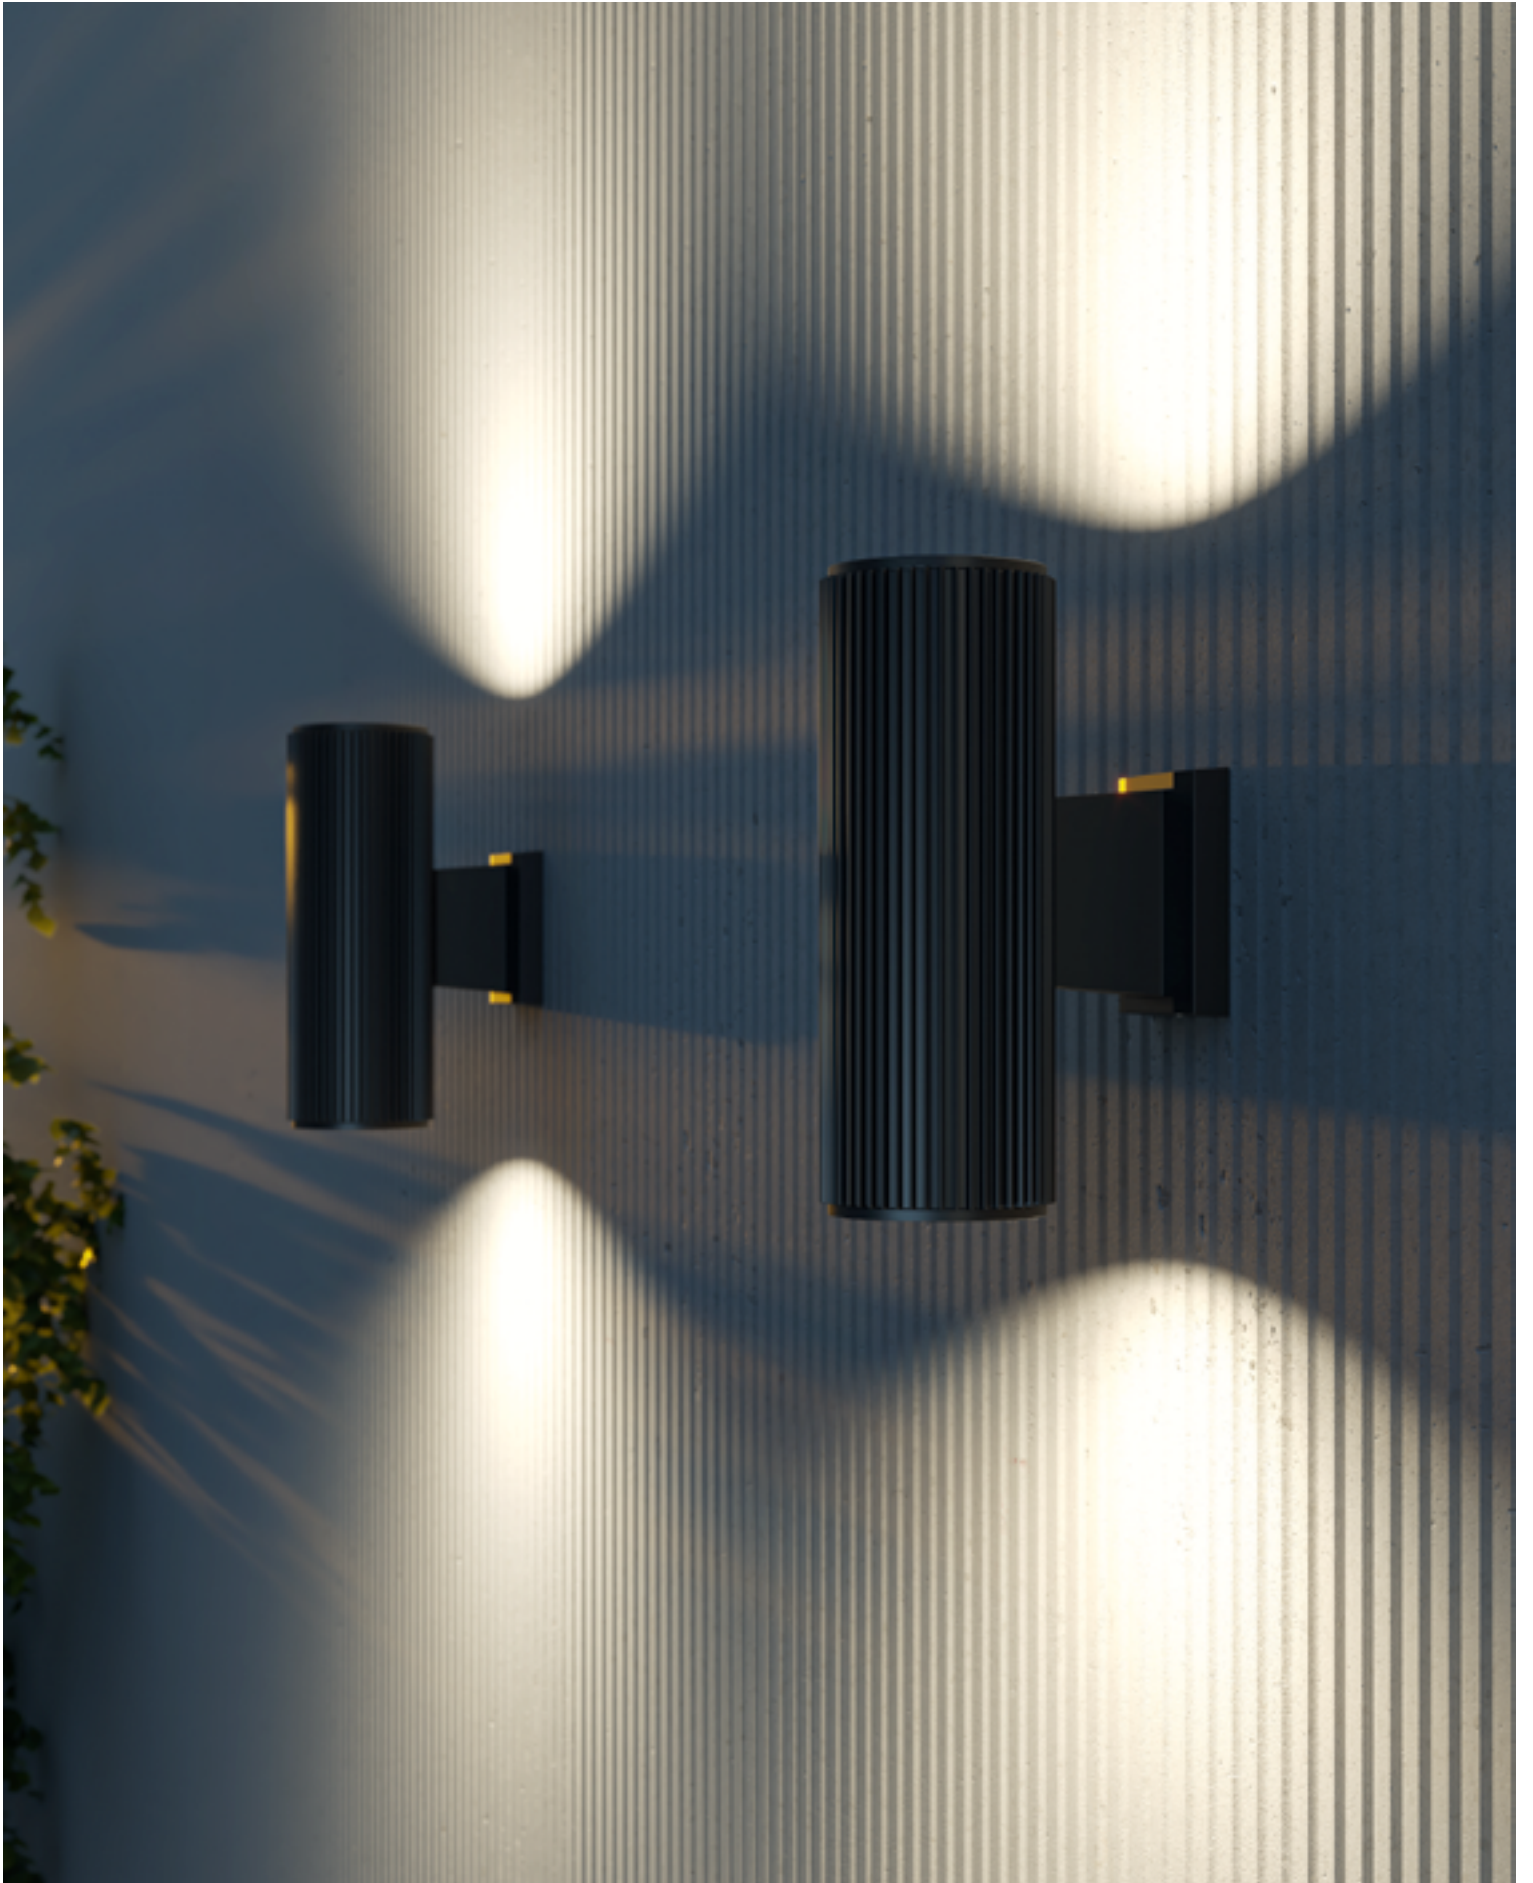

O419WL-01B