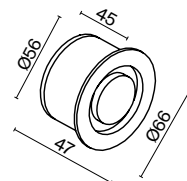

1 ☐ ☒

1 ☐ **O037-L3W3K**
☒ **O037-L3B3K**

LED × 3Вт 120лм
t° 3000K >80Ra 72°
IP 65