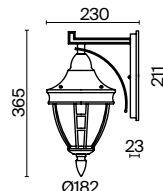

💡 1 × E27 60Вт
IP 44

3 ■ **O027FL-01B**