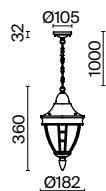

4 ■

1 ■ **O027PL-01B**

💡 1 × E27 60Вт
IP 44

2 ■ **O027WL-01B**