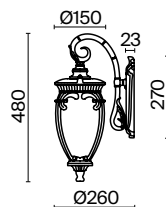

3

1 **O414WL-01BZ**
O414WL-01GB

💡 1 × E27 60Вт
IP 44