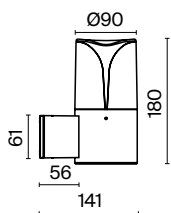

3 ■

1 ■ **0016WL-01B**

💡 1 × E27 23Вт
IP 44

2 ■ **0017FL-01B**