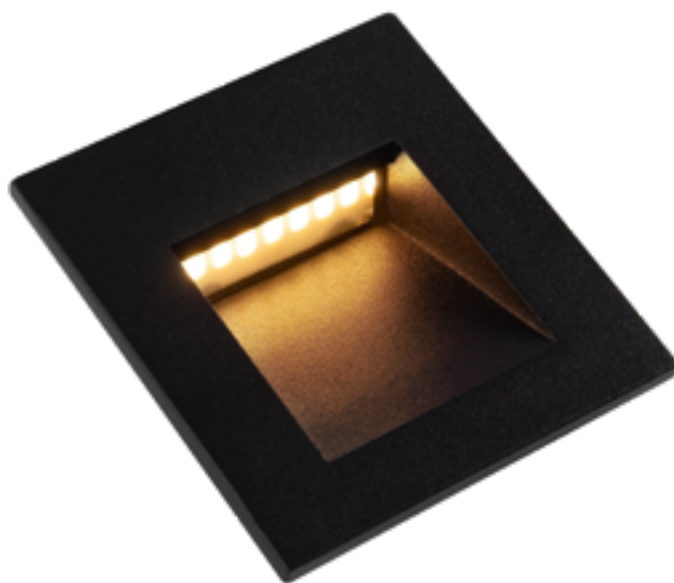

EVENING MOMENTS

O576FL-01B

O578WL-02B
O594FL-01W

O014WL-L4B
MOD104TL-3AB3K

O424FL-L20GF
O424FL-L25GF

Arca

Встраиваемый светильник для подсветки дорожек, лестниц и иных пространств. Корпус – алюминий, оттенки – белый и черный. Высокий уровень IP 65.