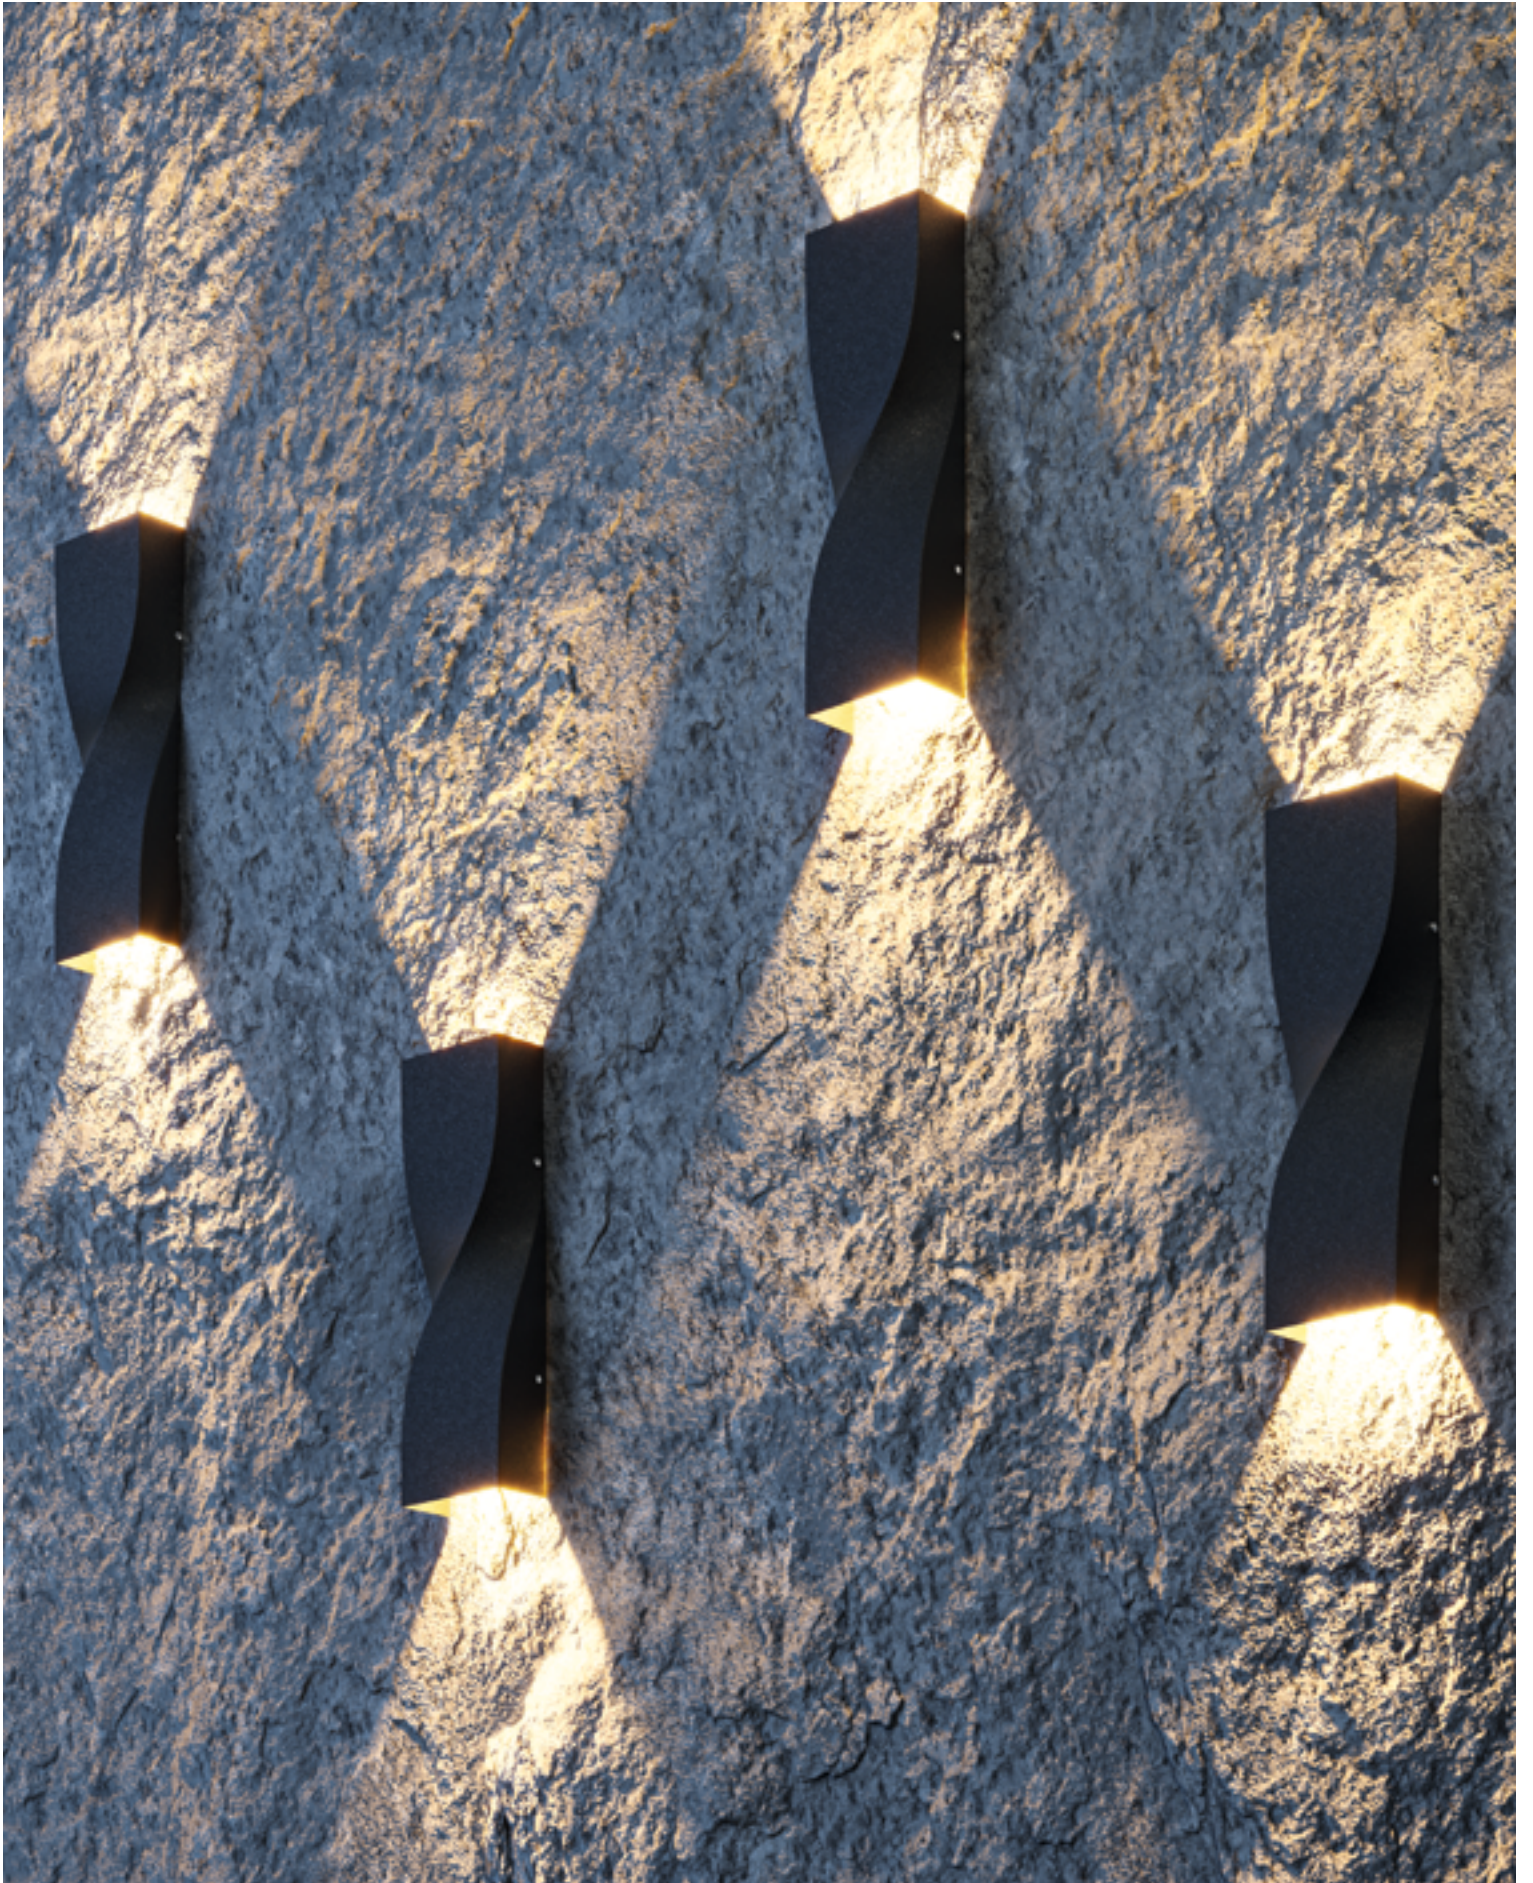

O040WL-L11B3K