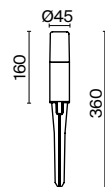

2 ■ ■

1 ■ **O416FL-L3B3K**
■ **O416FL-L3GR3K**

LED × 3Вт 180лм
t° 3000K >80Ra 350°
IP 65