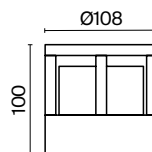

2 ■

1 ■ **O011WL-L6B**

LED × 6Вт 400лм
t° 3000K >80Ra 120°
IP 54