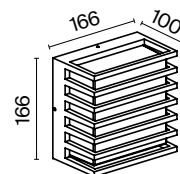

1 ■

1 ■ **O020WL-L10B4K**

LED × 10Вт 380лм
t° 3000K >80Ra 142°
IP 65