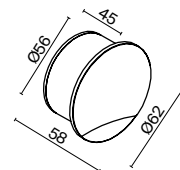

Biscotti

Серия светильников для подсветки дорожек, лестниц и иных пространств. Алюминиевый корпус, оттенки – белый, черный. Высокий уровень IP 65. Защита от внешних механических воздействий IK08. Модели с 1 и 4 световыми лучами. Возможность встройки в стену и пол.

1 ■ **O036-L3B3K**

2 □ **O035-L3W3K**
■ **O035-L3B3K**

LED × 3Вт 60лм
t° 3000K >80Ra 165°
IP 65

LED × 3Вт 30лм
t° 3000K >80Ra 36°
IP 65