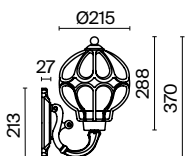

1 × E27 60Вт
IP 44

3 **O024FL-01G**