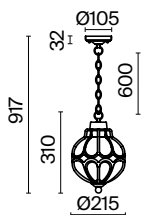

4

1 **O024PL-01G**

1 × E27 60Вт
IP 44

2 **O024WL-01G**