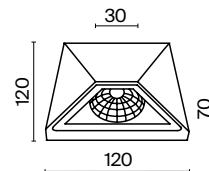

1 ■ **O577WL-L5B**

LED × 6Вт 540лм
t° 3000K >80Ra 120°
IP 54

2 □ **O802WL-L7W**
■ **O802WL-L7B**