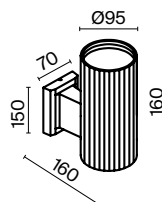

Rando

Металлический корпус, оттенки – черный, серый, белый. Рельефная фактура. Высокий уровень IP 54, защита от коррозии. Возможность настройки одно- и двунаправленной подсветки. Цоколь E27.

W B GR

NEW IP54

1 ☐ ☒ ☐

2 ☐ ☒ ☐

1 ☐ **O419WL-01W**
☐ **O419WL-01GR**
☒ **O419WL-01B**

2 ☐ **O419WL-02W**
☐ **O419WL-02GR**
☒ **O419WL-02B**

💡 1 × E27 60Вт
IP 54

💡 2 × E27 60Вт
IP 54