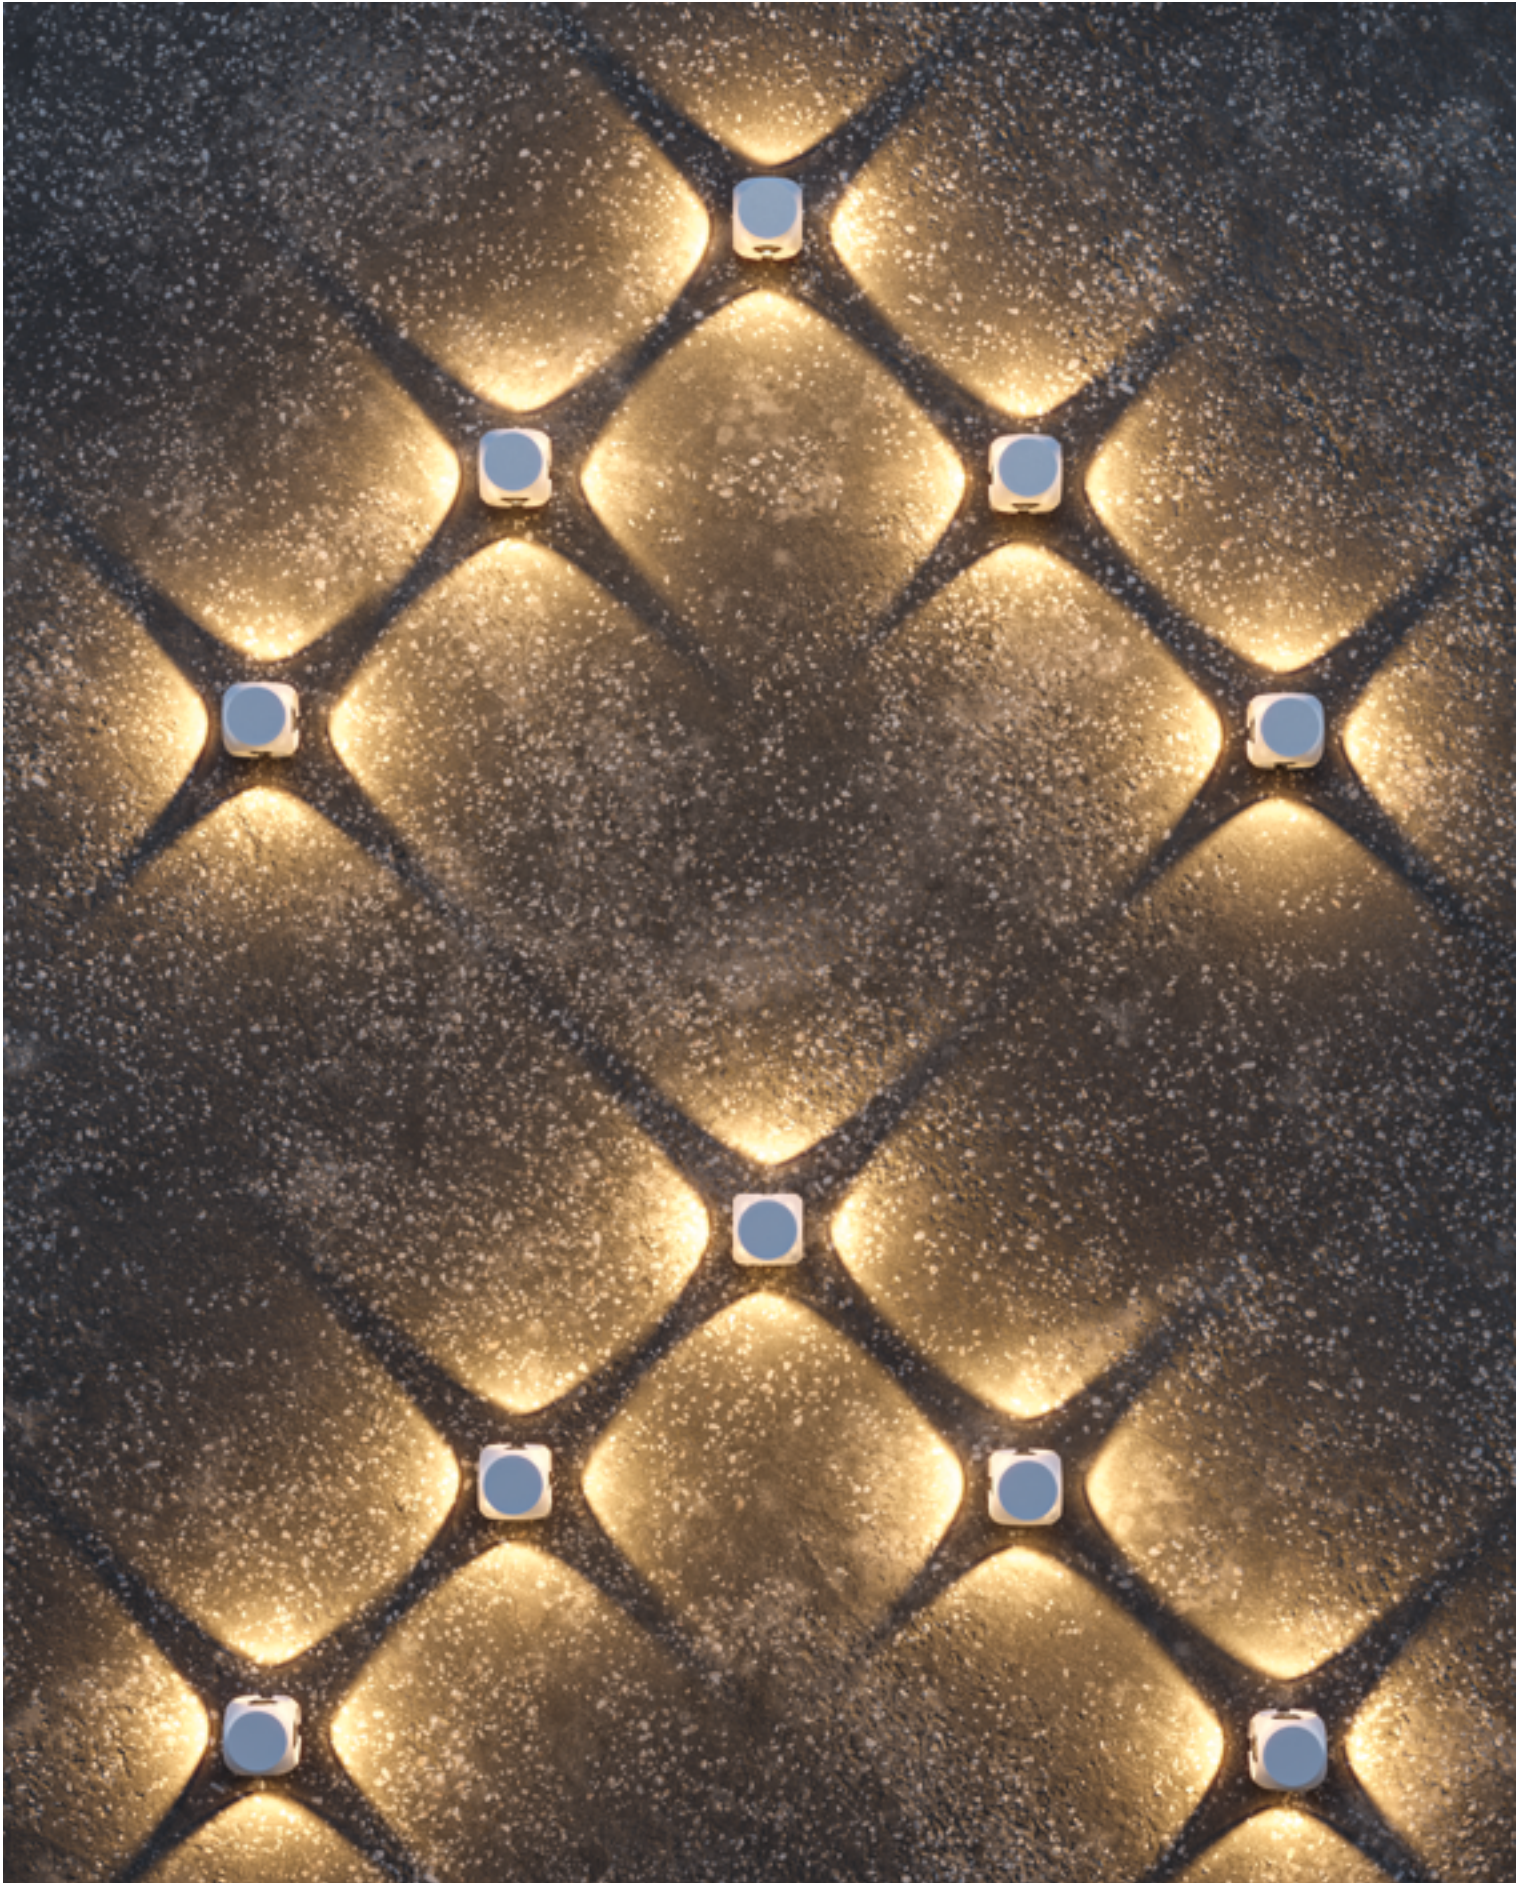

1  

1  **O014WL-L4W**
 **O014WL-L4B**

LED × 4Вт 260лм
t° 3000K >80Ra 96°
IP 54

O014WL-L4W

Схемы световых композиций

Функциональная и декоративная подсветка придомовой территории – две грани одного осветительного жанра. Комбинируя разные экстерьерные и ландшафтные светильники и создавая индивидуальные световые композиции, вы можете сформировать собственный уникальный сценарий освещения.