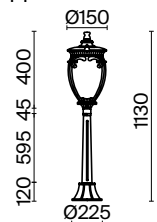

💡 1 × E27 60Вт
IP 44

2 **O414FL-01BZ**
O414FL-01GB

💡 1 × E27 60Вт
IP 44

3 **O414FL-01BZ1**
O414FL-01GB1

💡 1 × E27 60Вт
IP 44

O414FL-01BZ1

O414WL-01BZ

Fleur