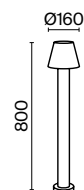

- 1 **O421FL-L5GF**
- **O421FL-L5W**

LED × 5Вт 50лм
t° 3000K >80Ra 16°
IP 65