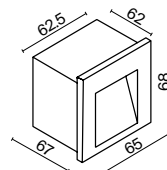

- 1 ☐ **O038-L3W**
- ☒ **O038-L3B**

LED × 3Вт 100лм
t° 3000K >80Ra 50°
IP 65