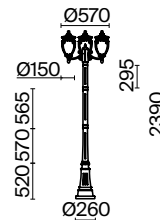

5 ■ **O414FL-03BZ**
■ **O414FL-03GB**

💡 3 × E27 60Вт
IP 44