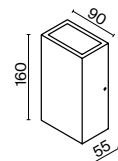

LED × 6Вт 100лм
t° 3200K >80Ra 120°
IP 54

2 **O581WL-L6W**

LED × 6Вт 480лм
t° 3000K >80Ra 90°
IP 54

Beekman

Металлический корпус в белом и черном цвете. LED-источник света с драйвером. Цветовая температура 3000K. Высокий уровень IP 54. Модель оснащена силиконовыми прокладками и защитным стеклом.