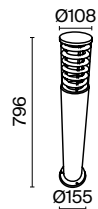

2 ■ **O576WL-02B**
■ **O576WL-02GR**

💡 2 × E27 60Вт
IP 54

3 ■ **O576FL-01B1**
■ **O576FL-01GR**

💡 1 × E27 60Вт
IP 54

4 ■ **O576FL-01B**
■ **O576FL-01GR1**

💡 1 × E27 60Вт
IP 54

O576FL-01GR

Казалось бы, утром потребность в уличных светильниках отпадает. Но это не так. Даже не выполняя своих прямых осветительных функций, они остаются по-настоящему ценными игроками архитектурного и садово-паркового ансамбля.