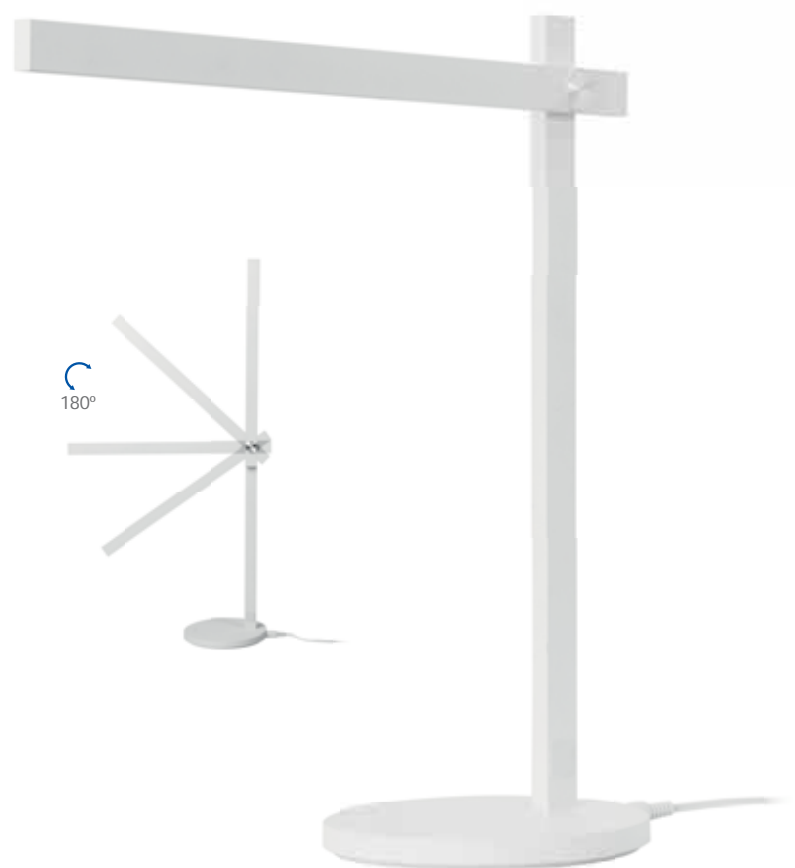

Touch NEW

MAT

Aluminio
Aluminium
Aluminium

DIF

Polycarbonato
Polycarbonate
Polycarbonate

○

Blanco
White
Blanc

180°

DE-0477-BLA ○

W TOTAL 6,4W	LED 5W 680 lm	Touch DIM	Included 100-240VAC 50-60Hz	Class II	6	180°	✓
	3000°K						
	4300°K						
	6500°K						

DE-0492-BLA ○

W TOTAL 6,4W	LED 5W 680 lm	Wireless charger 5v 1A (máx.5W)	Touch DIM	Included 100-240VAC 50-60Hz	Class II	6	180°	✓
	3000°K							
	4300°K							
	6500°K							

*
Regulación táctil de intensidad y temperatura de color.
Touch dimmer to adjust brightness and colour temperature.
Réglage tactile de l'intensité et la température de couleur.

*
Detalles en acabado cromado.
Details in chrome finish.
Détails en finition chrome.

*
El código DE-0492-BLA incluye cargador inalámbrico.
The code DE-0492-BLA includes wireless charger.
Le code DE-0492-BLA comprend un chargeur sansfil.