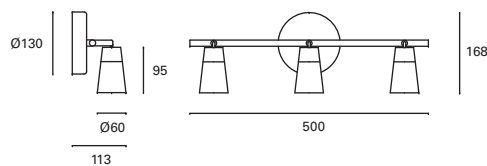

W TOTAL 18W
LED 15W
2100 lm
3000°k
Included 100-240V 50-60Hz
Class I
12
28°
350°
90°