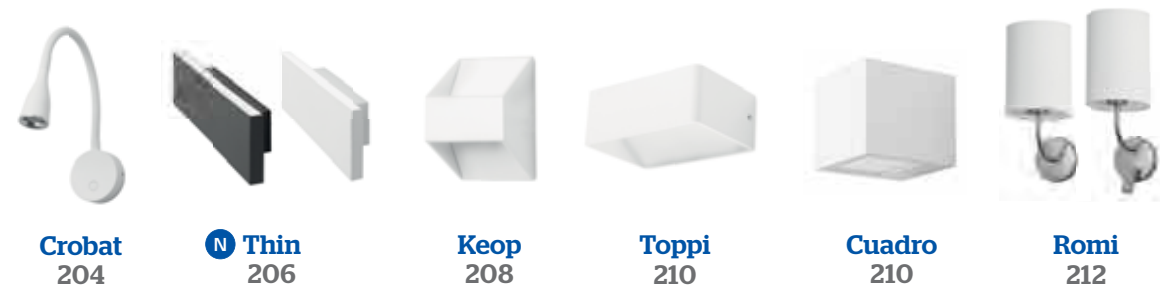

Crobot
204

N Thin
206

Keop
208