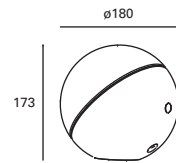

*
Cable cargador
de 1,2 metros incluido.
1,2 meters charging cable
included.
Câble de chargeur
de 1,2 mètres inclus.

3 intensidades luminicas.
3 brightness settings.
3 intensités lumineuses.

*
Duración de la batería: 5 horas (100%).
Battery duration: 5 hours (100%).
Durée de la batterie: 5 heures (100%).