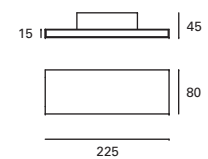

W TOTAL 7,8W
LED 6,4W 860 lm 3000°K
Included 220-240V 50-60Hz
Class II 10

DE-0509-BLA ○