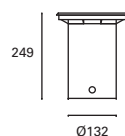

Ringo

MAT Acero inoxidable AISI 304
Stainless steel AISI 304
Acier inoxydable AISI 304

DIF Cristal
Glass
Verre

Acero inoxidable
Stainless steel
Acier inoxydable

GU10
Max. 50W
L 55 mm -
Ø 50 mm

V/Hz
100-240V
50-60Hz

Class I

12

IP65
IP67

IK10

0,5 M

Included

✓

Máximo rendimiento lumínico
gracias al reflector incluido.

Maximum light efficiency thanks to
the included reflector.

Efficacité lumineuse optimale
grâce au projecteur inclus.

Compatible con lámparas Par-30
y Par-38.

Compatible with Par-30 and Par-38
light bulbs.

Compatible avec ampoules Par-30
et Par-38.

E-27
Max. 60W
L 150 mm -
Ø 115 mm

V/Hz
100-240V
50-60Hz

Class I

8

IP65
IP67

IK10

0,3 m

Included

✓

PX-0354-INO ●