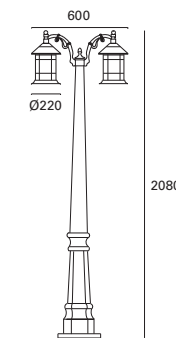

Siros

MAT Aluminio Aluminium Aluminium

DIF Cristal burbuja Bubbled glass Verre à bulles

Marrón óxido Rusty brown Marron rouille

E27 Max.100W L 180 mm | V/Hz 100-240V 50-60Hz | Class I | 6 | IP23 | IK02 | ✓

E27 Max.100W L 180 mm | V/Hz 100-240V 50-60Hz | Class I | 4 | IP23 | IK02 | ✓

E27 Max.100W L 180 mm | V/Hz 100-240V 50-60Hz | Class I | 6 | IP23 | IK02 | ✓

2xE27 Max.100W L 180 mm | V/Hz 100-240V 50-60Hz | Class I | 1 | IP23 | IK02 | ✓