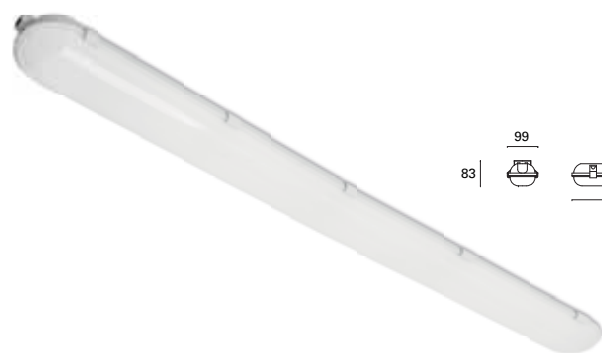

PX-0221-GRI ●