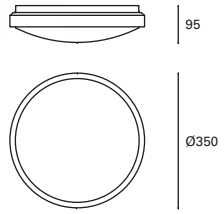

W TOTAL 18,8W | **LED** 16,2W 1880 lm 3000°K | Included 100-240V 50-60Hz | Class II IP44 5 ✓

DE-0314-ALU ●