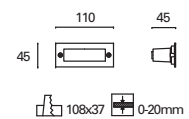

Difusor antideslumbramiento.

Anti-glare diffuser.

Le diffuseur empêche l'éblouissement.

W
TOTAL
1,3W

LED
1W
150 lm
3000°k

Included
100-240V
50-60Hz

Class II

40

IP54

IK10

0,25 m

Included

✓