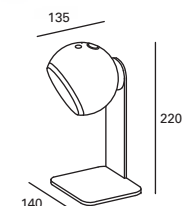

W TOTAL 1,5W
LED 1,5W 280 lm 3000°k
Included 100-240V 50-60Hz
Class III 8

* Cabezal orientable y extraíble gracias a su sistema de fijación magnético. Adjustable, removable head thanks to its magnetic fixing system. Tête orientable et amovible grâce à son système de fixation magnétique.