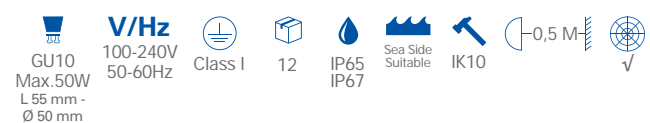

PX-1100-NEG ●