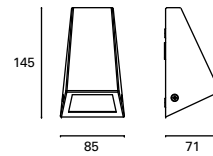

Karen

- MAT Acero Steel Acier
- DIF Cristal Glass Verre
- Blanco White Blanc
- Gris Grey Gris
- Negro Black Noir

- PX-1900-BLA ○
- PX-1900-GRI ●
- PX-1900-NEG ●

GU10
Max. 35W
L 55 mm - Ø 50 mm
V/Hz
100-240V
50-60Hz
Class I
20
IP44
IK03
0,2 M

- PX-1901-BLA ○
- PX-1901-GRI ●
- PX-1901-NEG ●

E-27
Max. 60W
L 120 mm - Ø 60 mm
V/Hz
100-240V
50-60Hz
Class I
10
IP44
IK03
0,5 M

*
Para iluminar sólo hacia abajo.
To light only downward.
Pour allumer seulement à la baisse.