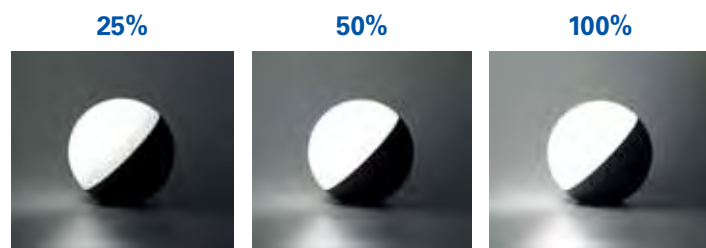

*
Cable cargador
de 1,2 metros incluido.
1,2 meters charging cable
included.
Câble de chargeur
de 1,2 mètres inclus.

3 intensidades luminicas.
3 brightness settings.
3 intensités lumineuses.

*
Duración de la batería: 5 horas (100%).
Battery duration: 5 hours (100%).
Durée de la batterie: 5 heures (100%).