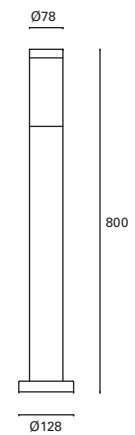

E27
 Max. 23W
 L 167 mm -
 Ø 55 mm
V/Hz 100-240V 50-60Hz
 Class I
 4
 IP55
 IK10
 ✓

- PX-0100-ANT ●
- PX-0100-INO ●

E27
 Max. 23W
 L 167 mm -
 Ø 55 mm
V/Hz 100-240V 50-60Hz
 Class I
 4
 IP55
 IK10
 ✓

Resistente al agua a presión.
High pressure water resistant.
Eau à haute pression résistant.