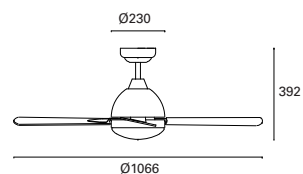

*
Palas reversibles:
blanco y níquel satinado
Reversible blades:
white and satin nickel
Lames Réversibles:
blanc et nickel satiné

VE-0006-PAT ●

2xE-27
Max.60W
L 140 mm -
Ø 45 mm

AIRFLOW 3776
CFM

3 1

V/Hz 230V
50Hz

Class I

	1	2	3
RPM	100	145	185
W	12	21	40