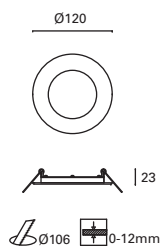

TC-0146-BLA ○ 3000°k
TC-0146-GRI ● 3000°k
TC-0147-BLA ○ 4000°k
TC-0147-GRI ● 4000°k
TC-0460-BLA ○ 6000°k
TC-0460-GRI ● 6000°k

W TOTAL 5,6W
LED 4,6W
580 lm
Included 100-240V
50-60Hz
Class II
40
IP23
114°
114°
114°

TC-0148-BLA ○ 3000°k
S TC-0148-GRI ● 3000°k
TC-0149-BLA ○ 4000°k

W TOTAL 12,2W
LED 10W
1150 lm
Included 100-240V
50-60Hz
Class II
40
IP23
114°
114°
114°

S TC-0150-BLA ○ 3000°k
TC-0150-GRI ● 3000°k
TC-0151-BLA ○ 4000°k

W TOTAL 18,2W
LED 15,5W
1510 lm
Included 100-240V
50-60Hz
Class II
20
IP23
114°
114°
114°

N TC-0494-BLA ○

W TOTAL 22W
LED 19,7W
2160 lm
2700°k
6000°k
Included 100-240V
50-60Hz
Class II
10
IP54
114°
114°
114°
Wi-Fi

TC-0203-BLA ○ 3000k
TC-0204-BLA ○ 4000k

W TOTAL 22W
LED 19,7W
2160 lm
Included 100-240V
50-60Hz
Class II
10
IP23
114°
114°
114°

Distribución homogénea
del flujo lumínico.

Homogeneous light
distribution.

La répartition de la lumière
est homogène.

TC-0146 / TC-0147 / TC-0460