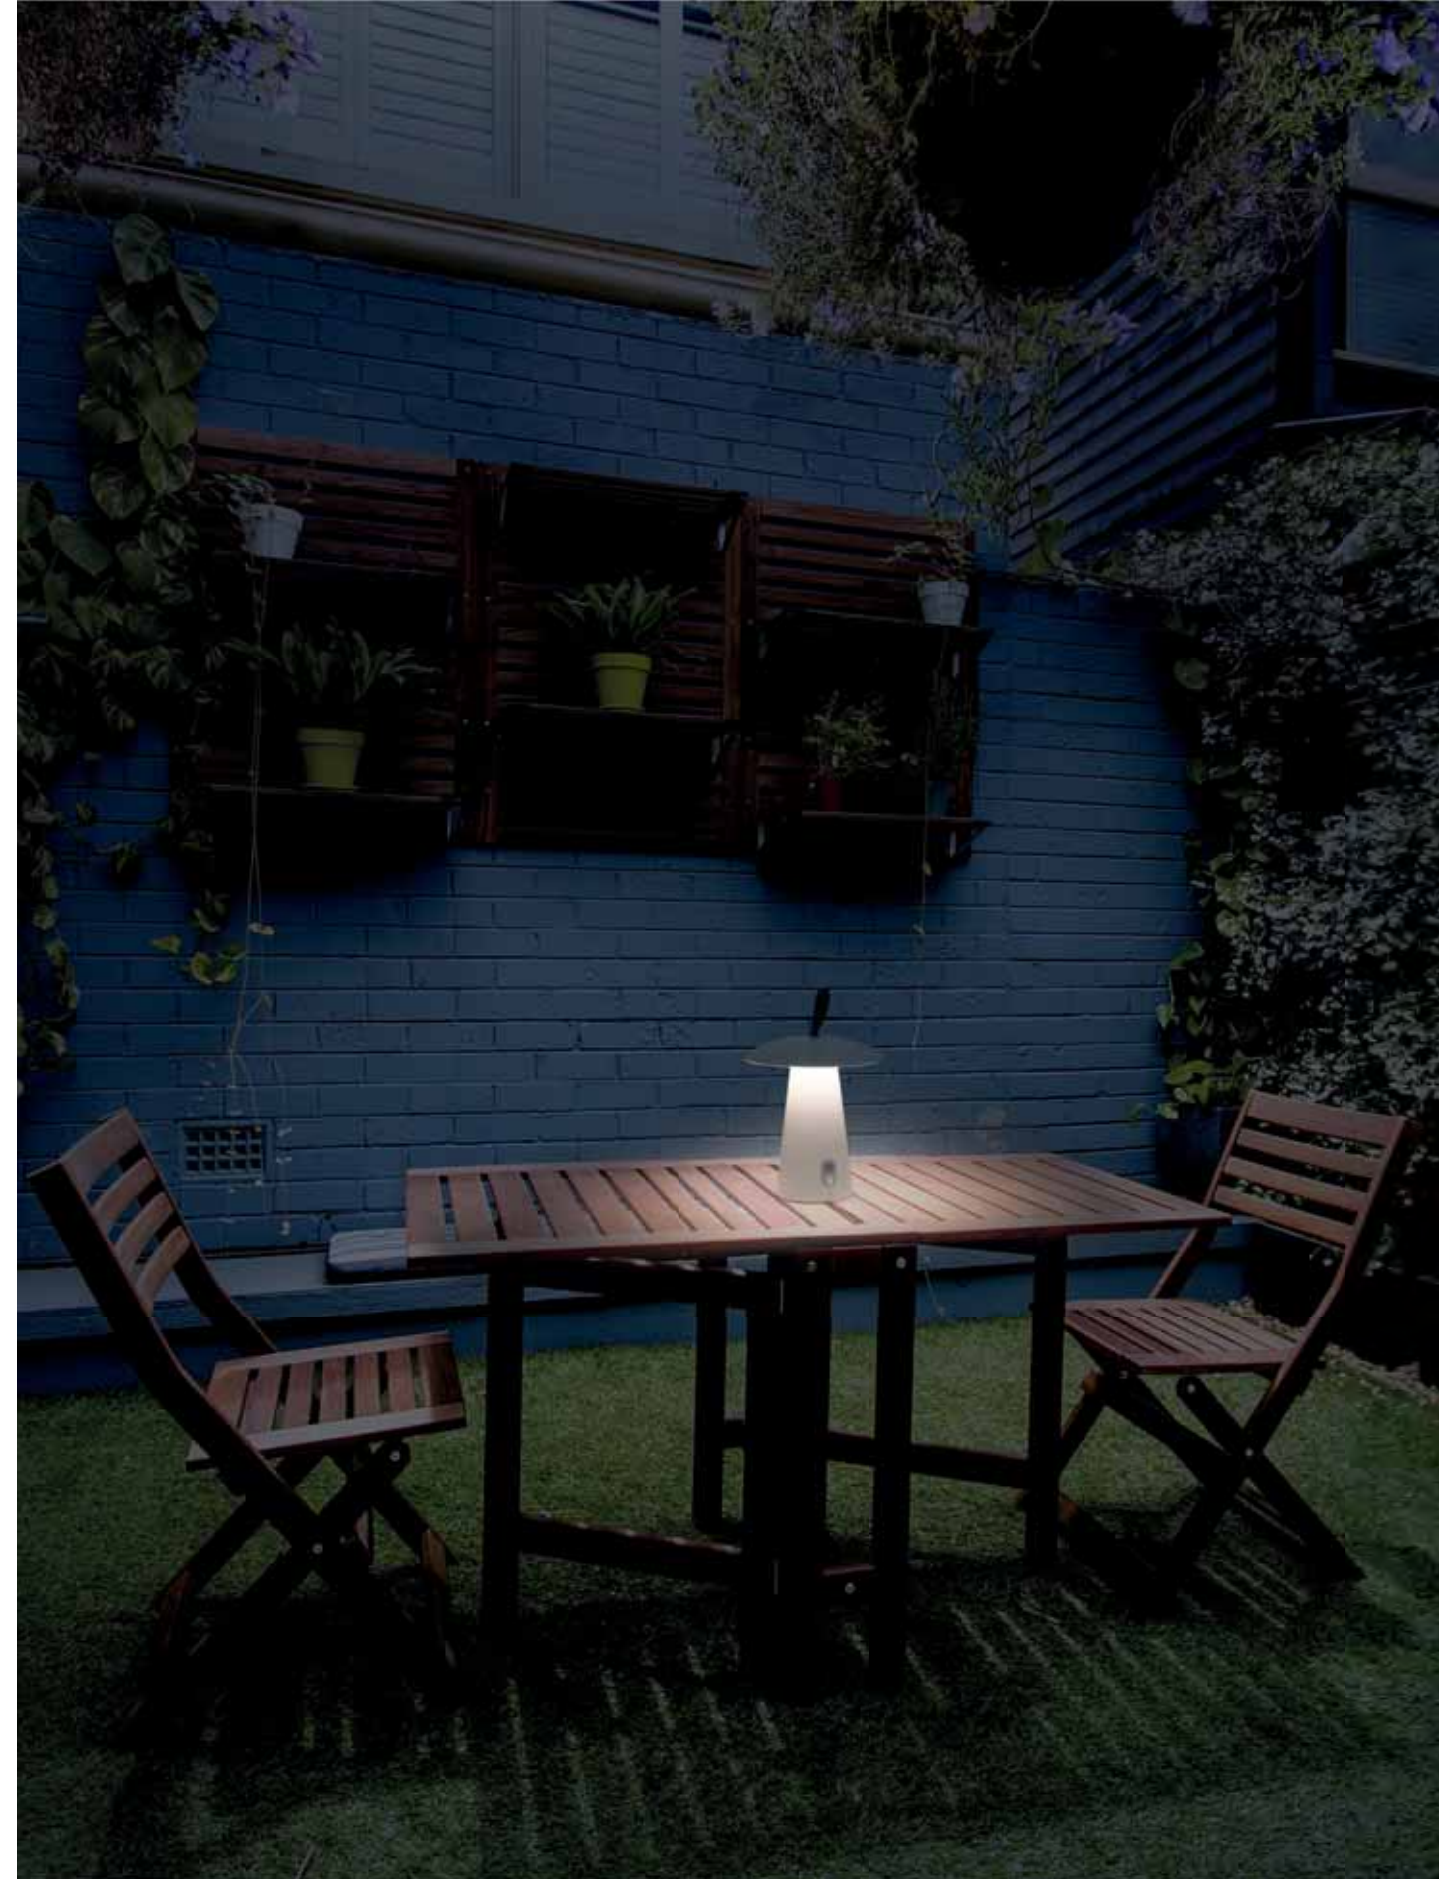

Mush NEW

MAT Aluminio
Aluminium
Aluminium

DIF Policarbonato
Polycarbonate
Polycarbonate

○ Blanco
White
Blanc

*
Cuero.
Leather.
En cuir.

*
ON/OFF táctil.
ON/OFF touch switch.
ON/OFF tactile.

*
Cable USB tipo C
de 1 metro incluido.
1 metre USB C-type cable
included.
Câble USB type C
de 1 mètre fourni.

PX-0528-BLA ○

W TOTAL 2W
LED 2W 200 lm 3000°k
Included 5VDC 1000 mA
Class III 4

3 intensidades luminicas.
3 brightness settings.
3 intensités lumineuses.

*
Duración de la batería:
6,5h 100%, 15h 40% y 80h 10%.
Battery duration:
6,5h 100%, 15h 40% and 80h 10%.
Durée de la batterie:
6,5h 100%, 15h 40% et 80h 10%.