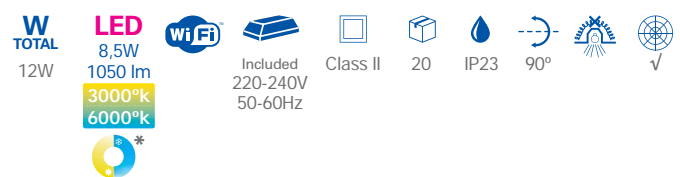

Efecto bóveda con LED indirecto.
Vault effect with indirect LED.
Effet de dôme avec LED indirecte.

* WARM&COOL: Permite ajustar la intensidad y la temperatura de color de la luz desde blanco cálido hasta blanco frío. Allows you to adjust the light intensity and colour temperature, from warm white to cool white. Permet de régler l'intensité et la température de couleur de la lumière, du blanc chaud au blanc froid