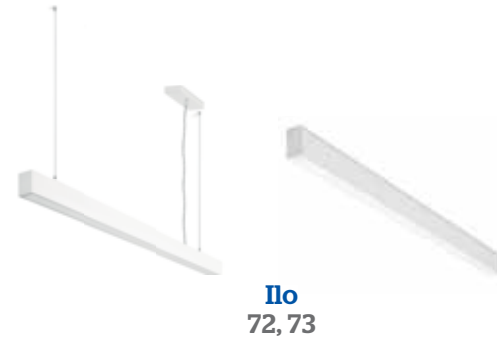

N Easy
54, 55

N Wide
60

N Base
64

N Dorit
66

N Cardan
68

N Cardan
70

Illuminación modular para techo
Modular downlight
Plafond d'éclairage modulaire

N Mix
44, 45

FIXED

ADJUSTABLE

DEEP

VISUAL COMFORT

VISUAL COMFORT
ADJUSTABLE

IP65

44, 45

Sistema linear de superficie y suspendido
Suspended and surface linear system
Système linéaire suspendu et de surface