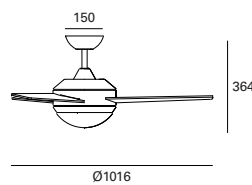

Windy NEW

MAT Acero
Steel
Acier

BLA MAT Contrachapado
Plywood
Contreplaqué

Blanco
White
Blanc

*
Palas reversibles:
blanco y madera clara
Reversible blades:
white and light wood
Lames Réversibles:
blanc et bois clair

VE-0004-BLA ○

AIRFLOW 3776 CFM 3 1 2 3 V/Hz 220-240V 50-60Hz Class I

	1	2	3
RPM	85	145	225
W	6	16	43

MAT Acero
Steel
Acier

DIF Cristal
Glass
Verre

BLA MAT Contrachapado
Plywood
Contreplaqué

Blanco
White
Blanc

*
Palas reversibles: blanco
y madera clara
Reversible blades: white
and light wood
Lames Réversibles: blanc
et bois clair

VE-0005-BLA ○

2xE-27 Max.40W L 130 mm - Ø 85 mm AIRFLOW 3776 CFM 3 1 2 3 V/Hz 220-240V 50-60Hz Class I

	1	2	3
RPM	85	145	225
W	6	16	43