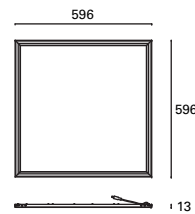

TC-0170-BLA 4000°k 4550 lm
TC-0434-BLA 3000°k 4375 lm

W TOTAL 40,1W
LED 35,4W
Included 100-240V 50-60Hz
Class II
5
114°

TC-0170-BLA / TC-0434-BLA