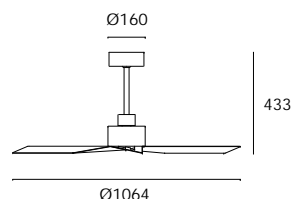

Lace NEW

MAT Acero
Steel
Acier

BLA MAT Acero
Steel
Acier

Blanco mate
White matt
Blanc mat

Gris
Grey
Gris

AIRFLOW 3776 CFM 5 1 2 3 4 5 V/Hz 100-240V 50-60Hz Class I ✓

	1	2	3	4	5
RPM	136	180	206	236	266
W	3,8	6,5	9,2	13,5	22,6

AIRFLOW 3776 CFM 5 1 2 3 4 5 V/Hz 100-240V 50-60Hz Class I ✓

	1	2	3	4	5
RPM	136	180	206	236	266
W	3,8	6,5	9,2	13,5	22,6