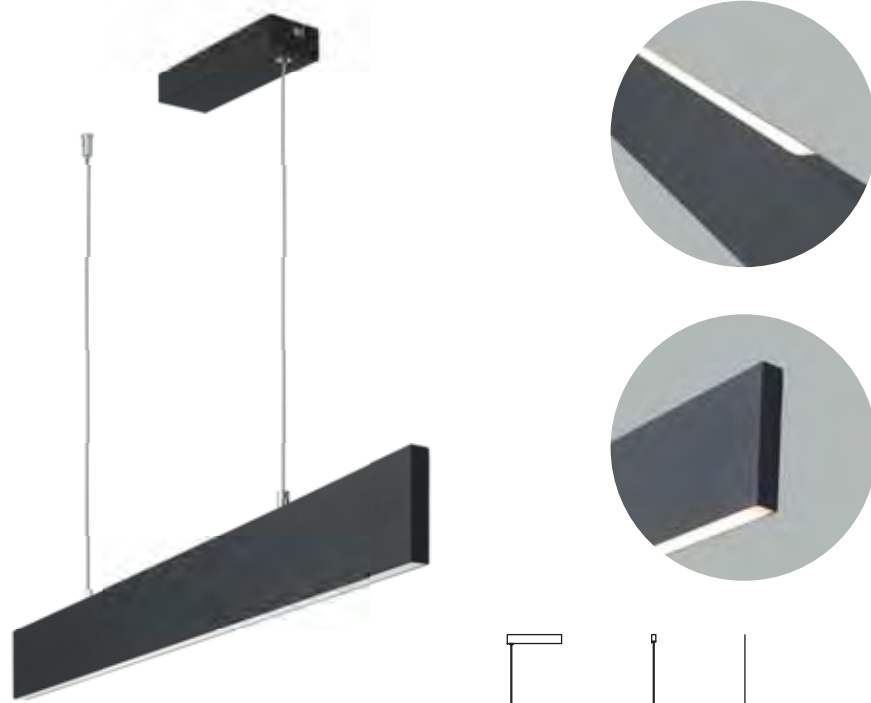

Thin NEW

MAT Aluminio Aluminium

● Negro Black Noir

○ Blanco White Blanc

DE-0510-NEG ●