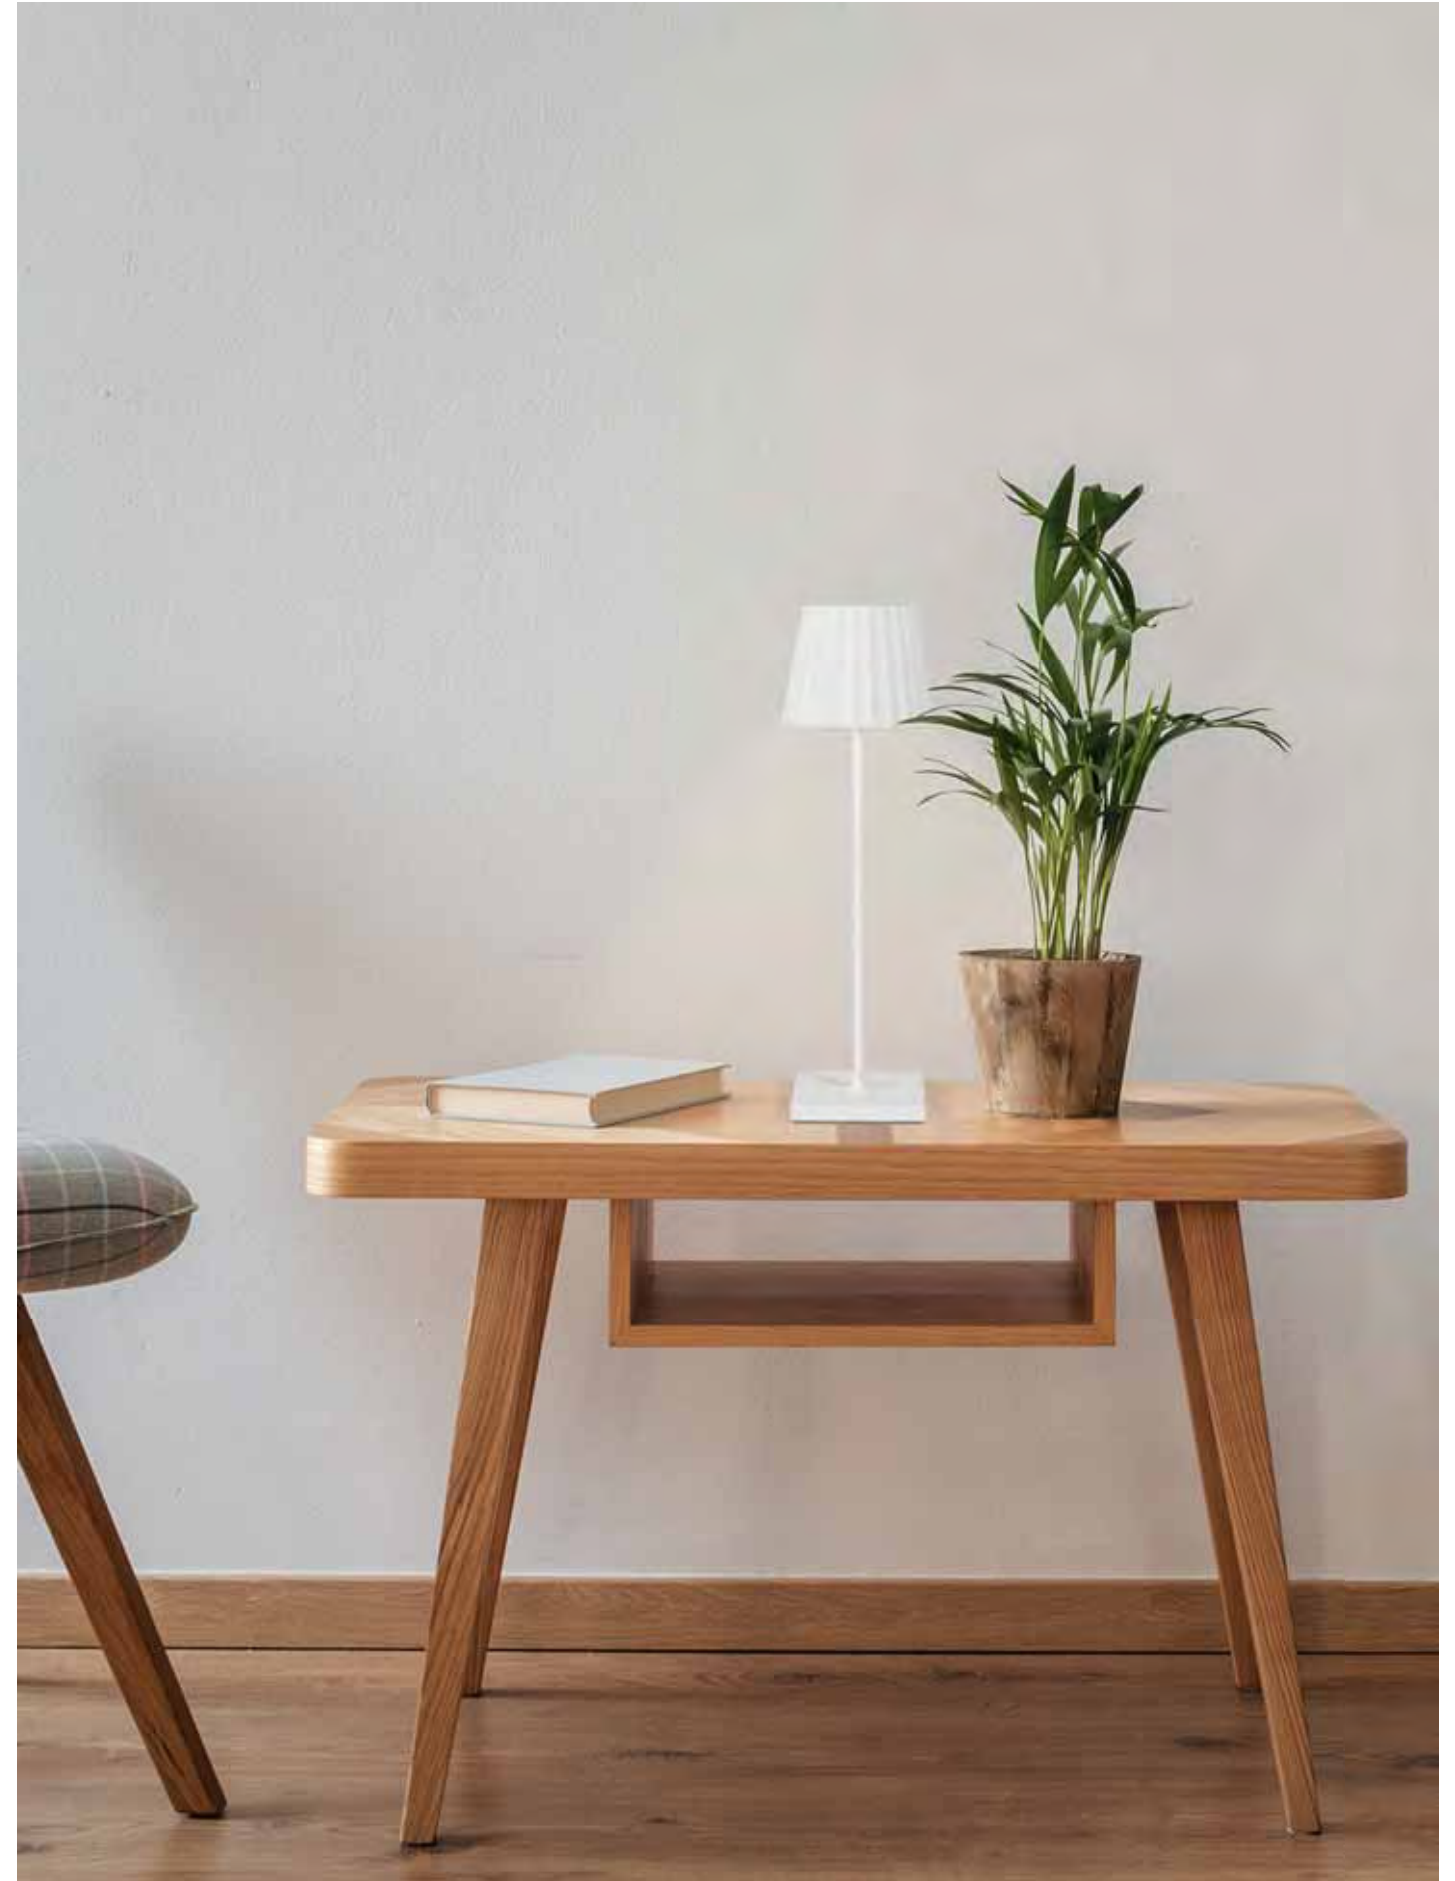

*
Duración de la batería: 9 horas.
Cargador incluido.
Battery duration: 9 hours.
Charger included.
Durée de la batterie: 9 heures.
Chargeur inclus.

*
ON/OFF táctil.
ON/OFF touch switch.
ON/OFF tactile.