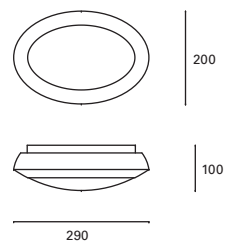

Ford

MAT Polycarbonato + ABS
Polycarbonate + ABS
Polycarbonate + ABS

DIF Polycarbonato
Polycarbonate
Polycarbonate

Blanco
White
Blanc

Gris
Grey
Gris

Negro
Black
Noir

Ⓢ PX-0248-GRI ● 4000°k 1224 lm
Ⓢ PX-0248-NEG ● 4000°k 1224 lm

W TOTAL 12,5W   **LED** 11W
Included 100-240V 50-60Hz
Class II   6   IP65   Sea Side Suitable   IK10

PX-0142-GRI ●
Ⓢ PX-0142-NEG ●

E27 Max. 11W L 150 mm - Ø 50 mm
V/Hz 100-240V 50-60Hz
Class II   12   IP65   Sea Side Suitable   IK10

PX-1801-BLA ○
PX-1801-GRI ●

*
Resistente a los impactos IK10.
Resistente al agua a presión.
Impact resistant IK10.
High pressure water resistant.
Résistant aux impacts IK10.
Eau à haute pression résistant.

2xE27 2xMax. 20W L 150 mm - Ø 50 mm
V/Hz 100-240V 50-60Hz
Class II   6   IP65   Sea Side Suitable   IK10