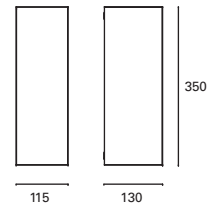

PX-0127-GRI ●
PX-0127-NEG ●

💡 2xE-27 Par 30
2xMax.75W
L 110 mm -
Ø 96 mm

⚡ V/Hz 100-240V
50-60Hz

⚡ Class I

📦 8

💧 IP44

🔧 IK04

📏 0.5 M

🌐