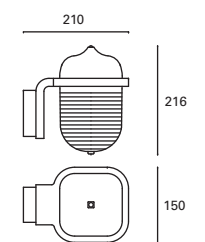

●

Negro
Black
Noir

Ⓢ PX-0280-NEG ●

E-27
 Max. 60W
 L 120 mm - Ø 80 mm
 V/Hz 100-240V 50-60Hz
 Class I
 12
 IP23
 IK05
 ✓

Arrow

- MAT: Aluminio Aluminium Aluminium
- DIF: Policarbonato Polycarbonate Polycarbonate
- Color: Negro Black Noir