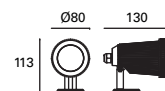

PX-0516-NEG ●

W TOTAL 4W
LED 4W
 410 lm
 2700°k
 6000°k
 * RGB

Included 220-240V
 50-60Hz

Class II 16 IP65 IK10 Sea Side Suitable 90° Included ✓

* **WARM&COOL:** Permite ajustar la intensidad y la temperatura de color de la luz desde blanco cálido hasta blanco frío. Allows you to adjust the light intensity and colour temperature, from warm white to cool white. Permet de régler l'intensité et la température de couleur de la lumière, du blanc chaud au blanc froid