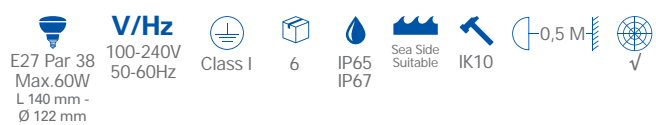

Tidian

Tecnopolímero
Technopolymer
technopolymère

Cristal
Glass
Verre

Negro
Black
Noir

Ideal para instalar en superficies blandas (tierra, césped) que no requieran caja de empotrar. Apto para instalar en primera línea de mar.

Ideal to install on soft surfaces (soil, grass) that do not require embedding box. Suitable for installation close to the sea.

Idéal à installer sur des surfaces molles (sol, de l'herbe) qui ne nécessitent pas la boîte intégration. Convient pour les installations en face de la mer.