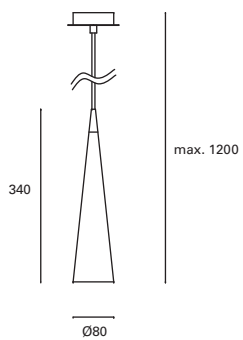

DE-0180-BLA ○
 DE-0180-NEG ●

*
 Regulable en altura hasta 120 cm.
 Height adjustable up to 120 cm.
 Réglable en hauteur jusqu'à 120 cm.

GU10
 Max. 7W
 L 58 mm - Ø 50 mm

V/Hz
 100-240V
 50-60Hz

Class I

12

Dixie