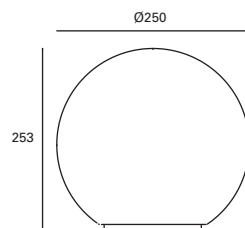

- E27 Max.23W L 180 mm
- V/Hz 100-240V 50-60Hz
- Class II
- 8
- IP65
- IK10
- 2,5 m
- Included