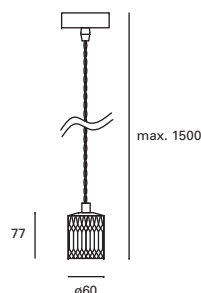

DE-0520-CEM ●