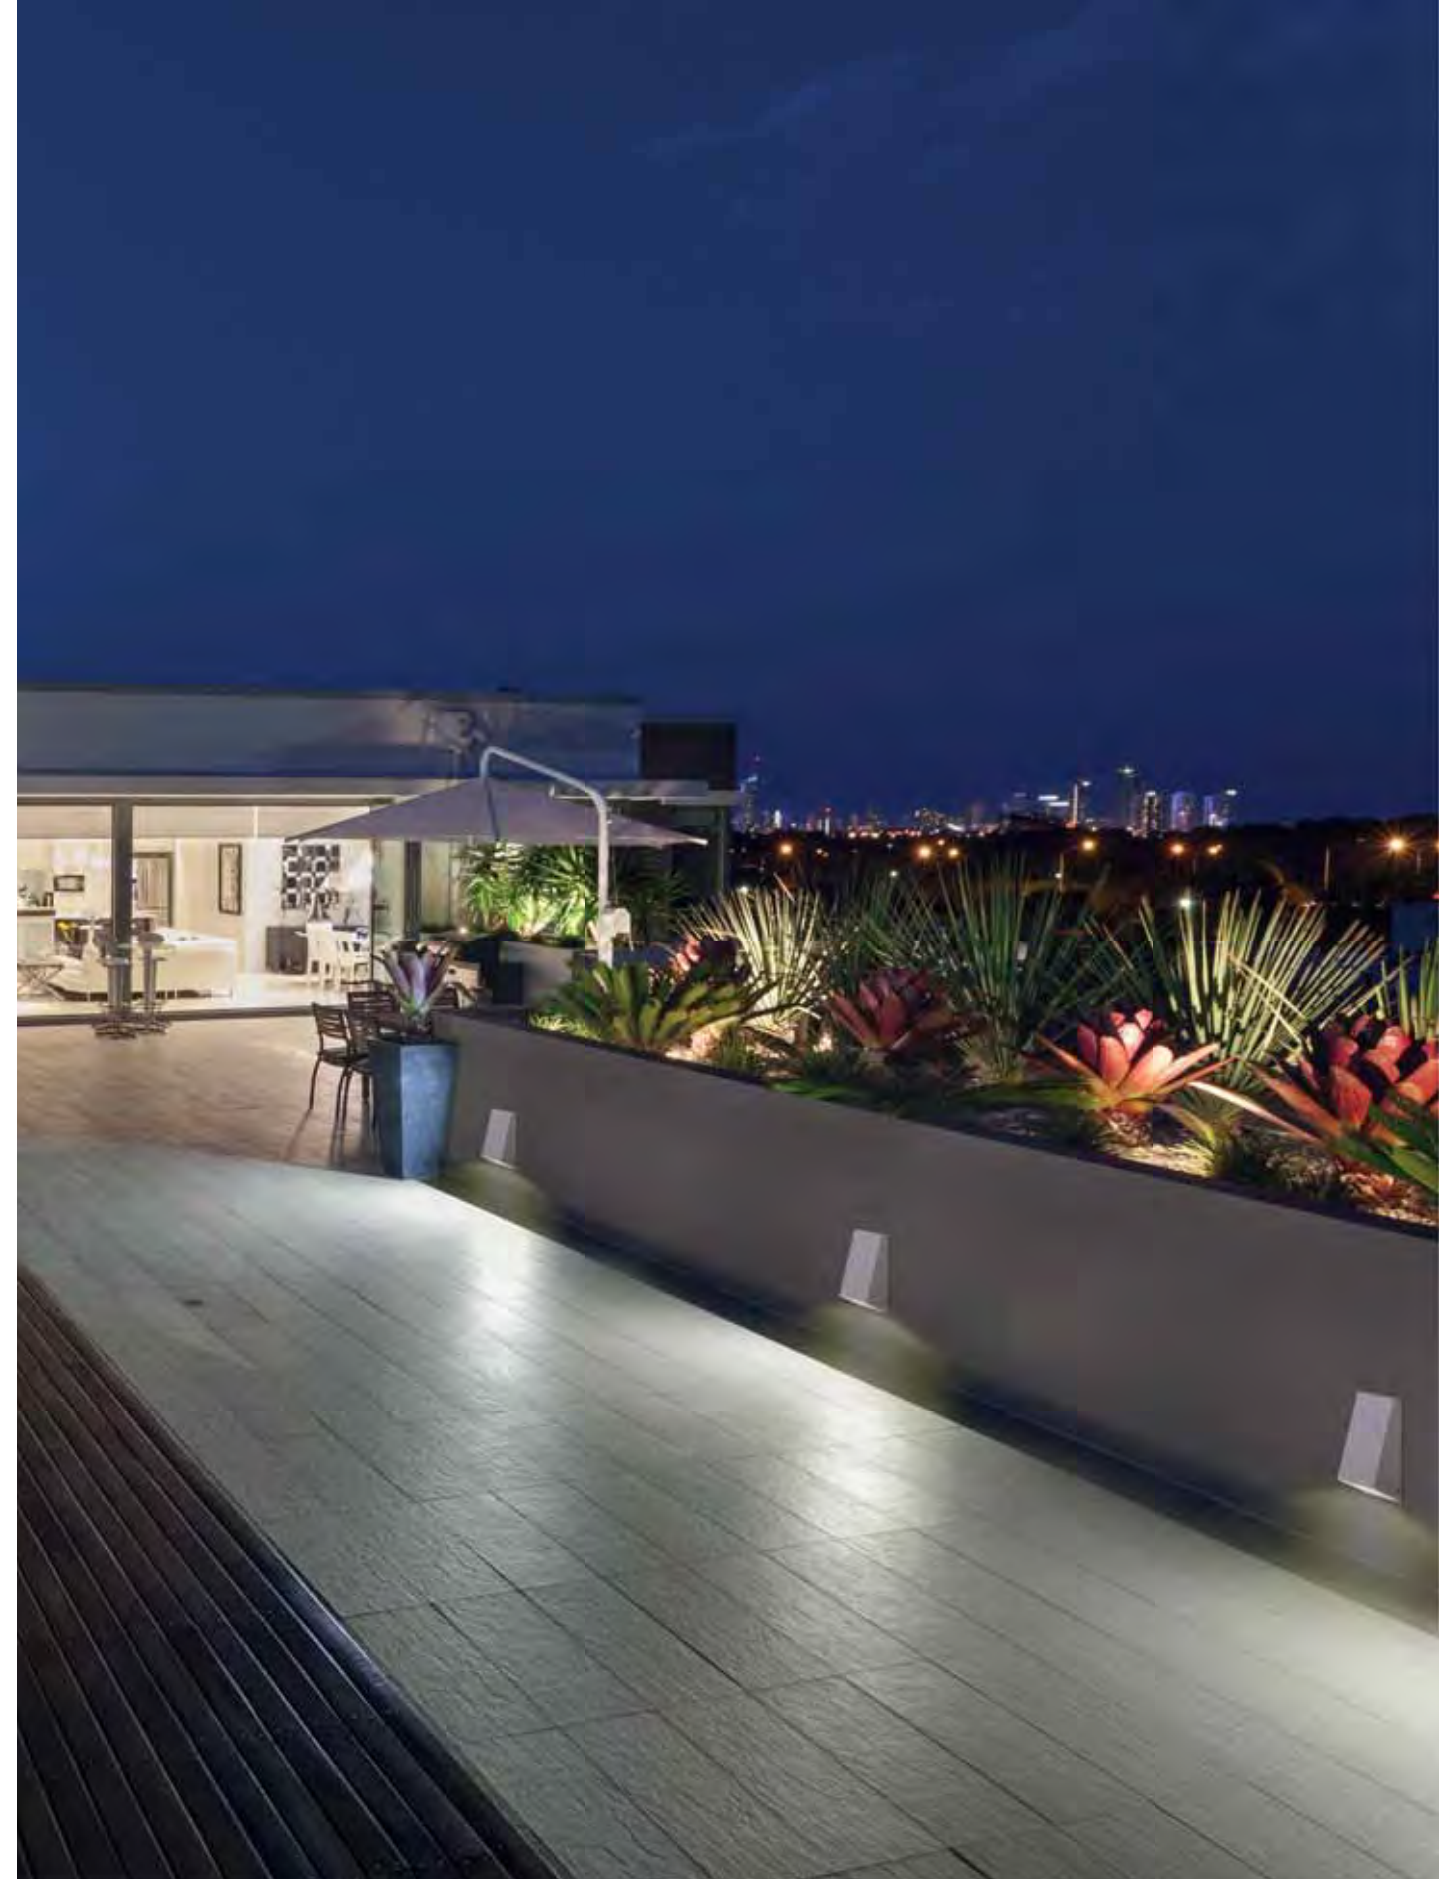

*
 Para iluminar sólo hacia abajo.
 To light only downward.
 Pour allumer seulement à la baisse.

Orion

MAT Aluminio
Aluminium
Aluminium

DIF Cristal
Glass
Verre

Gris
Grey
Gris

Negro
Black
Noir

PX-0378-GRI ●
PX-0378-NEG ●