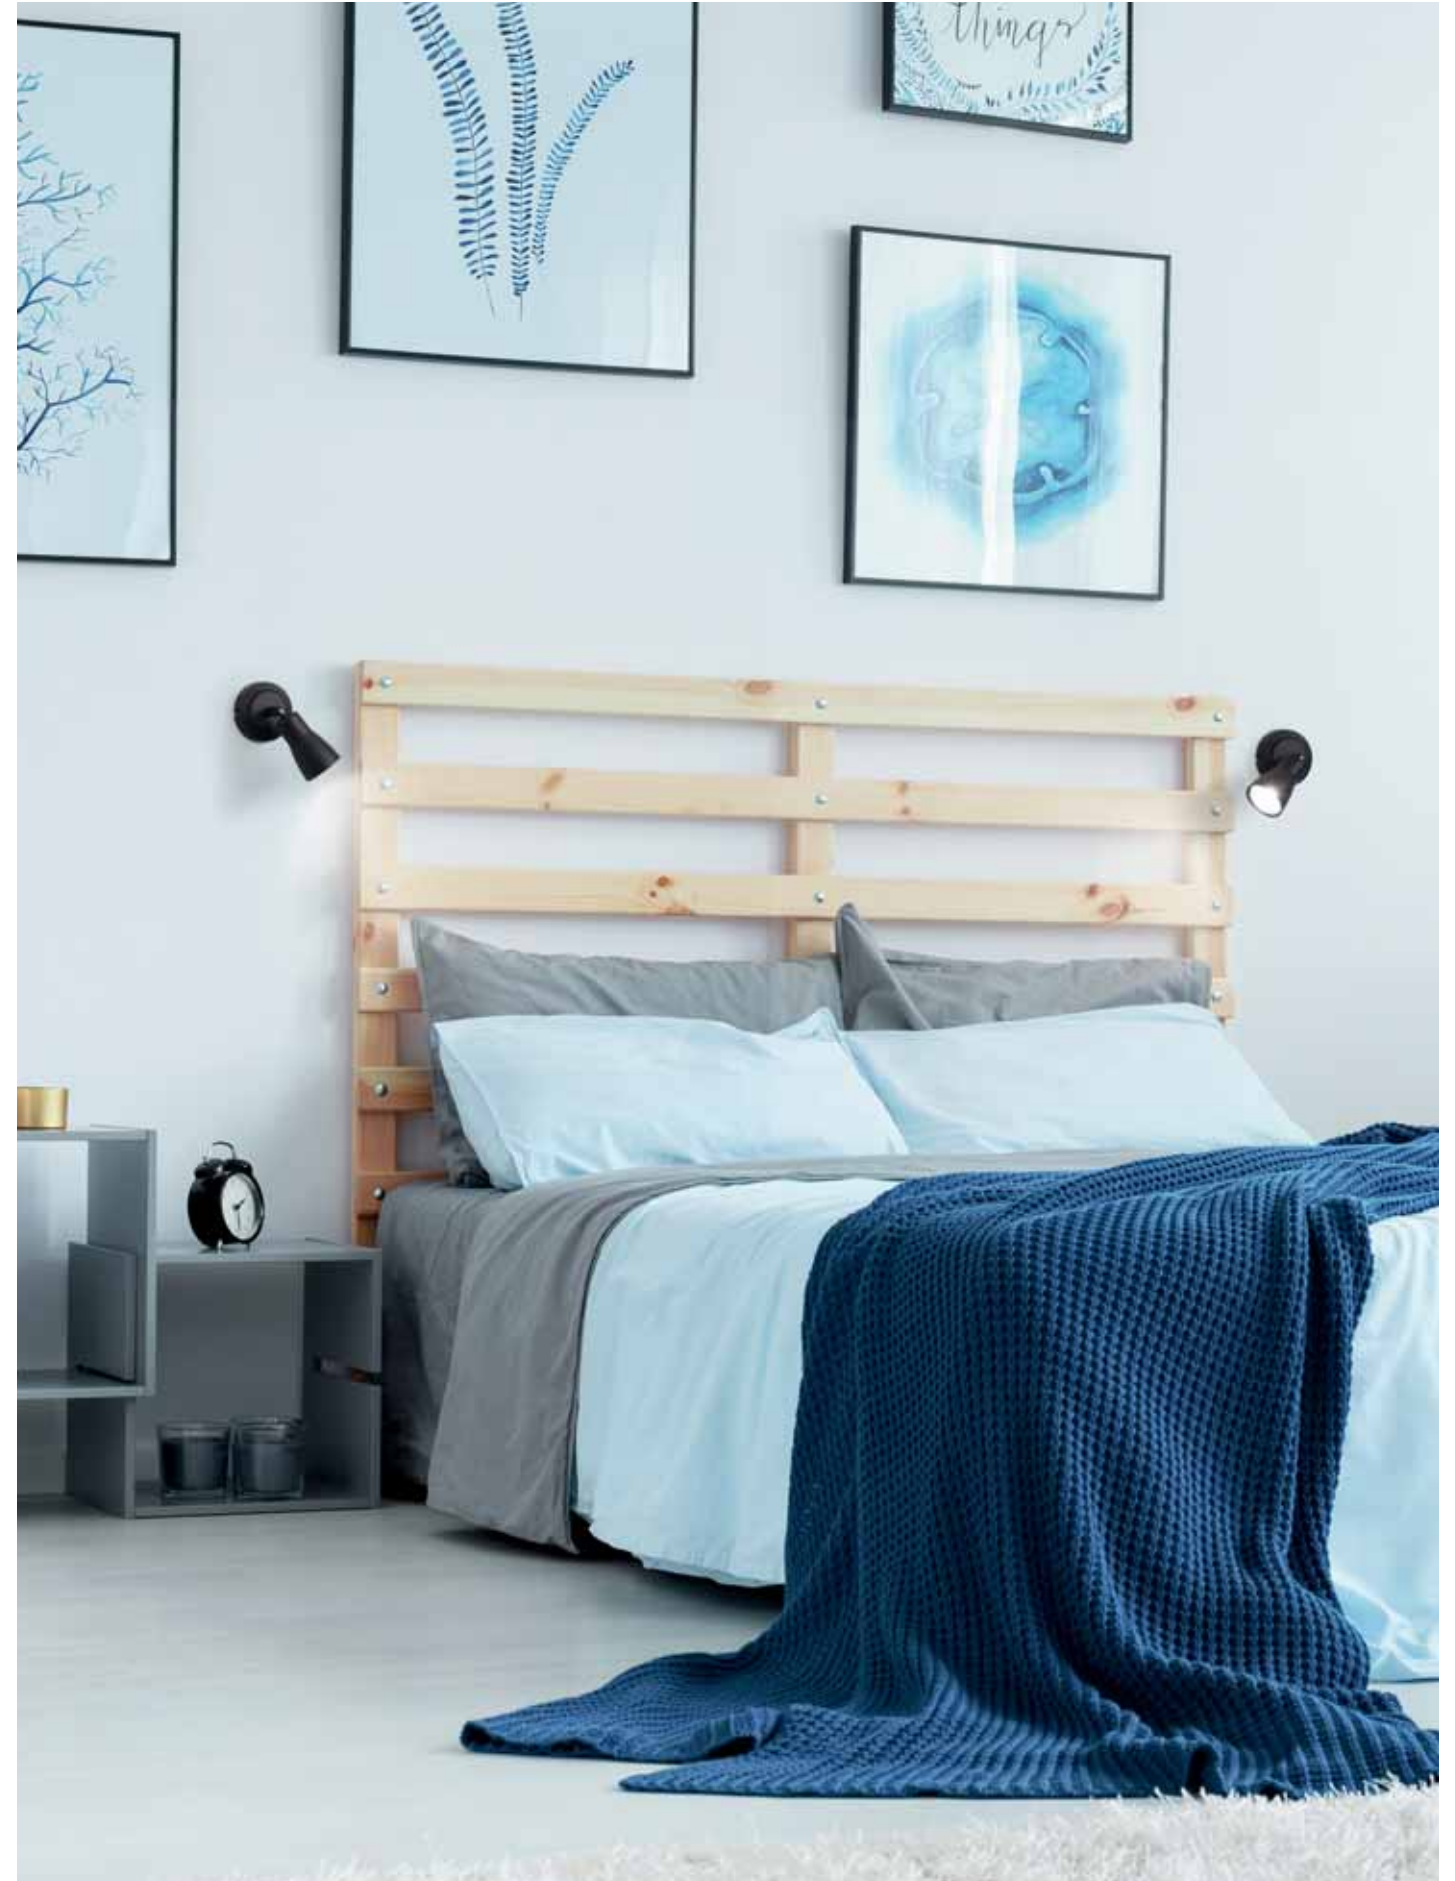

DE-0226-MAR ●

2xGU10 LED
 2xMax. 7W
 L 54 mm -
 Ø 50 mm
 V/Hz 100-240V
 50-60Hz
 Class I
 12
 350°
 90°
 ✓

DE-0227-MAR ●

3xGU10 LED
 3xMax. 7W
 L 54 mm -
 Ø 50 mm
 V/Hz 100-240V
 50-60Hz
 Class I
 12
 350°
 90°
 ✓