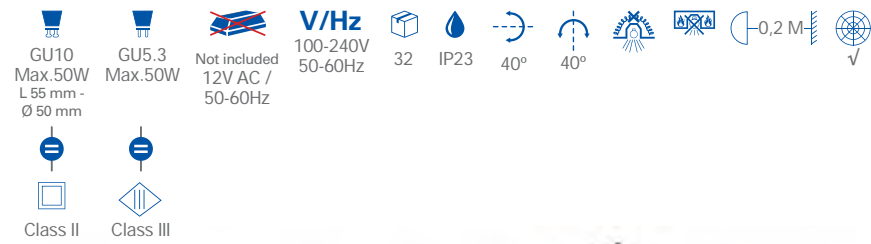

TC-1401-BLA ○