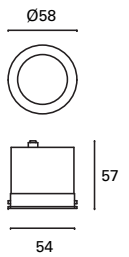

★

Disponibles versión de empotrar (p. 44).

Recessed version available (p. 44).

Version encastrée disponibles (p. 44).

* **WARM&COOL:** Permite ajustar la intensidad y la temperatura de color de la luz desde blanco cálido hasta blanco frío. Allows you to adjust the light intensity and colour temperature, from warm white to cool white. Permet de régler l'intensité et la température de couleur de la lumière, du blanc chaud au blanc froid

Hide NEW

MAT Aluminio
Aluminium
Aluminium

DIF Cristal
Glass
Verre

Blanco mate
White matt
Blanc mat

★

Efecto bóveda con LED indirecto.

Vault effect with indirect LED.

Effet de dôme avec LED indirecte.