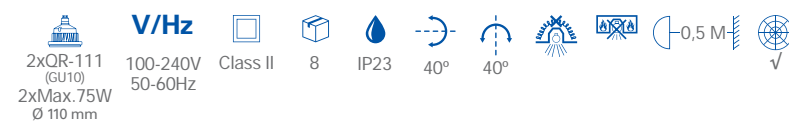

TC-0172-BLA ○

340