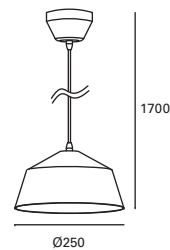

*
Regulable en altura hasta 170 cm.
Height adjustable up to 170 cm.
Réglable en hauteur jusqu'à 170 cm.