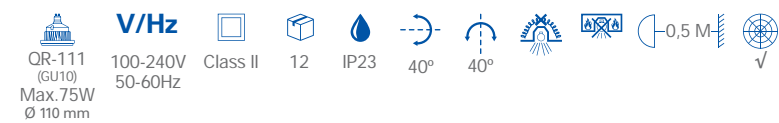

TC-1500-BLA ○