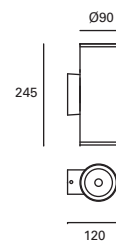

PX-0380-GRI ●
PX-0380-NEG ●

W TOTAL 7,3W
LED 5,6W
610 lm
3000°k
Included 100-240V
50-60Hz
Class I 20 IP54 ✓