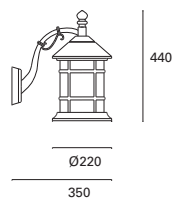

PX-0026-OXI ●

E27 Max.100W L 180 mm | V/Hz 100-240V 50-60Hz | Class I | 6 | IP23 | IK02 | ✓