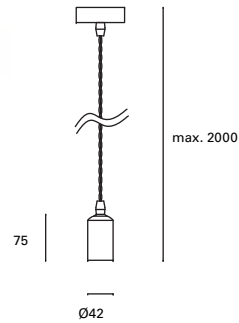

MAT Aluminio Aluminium Aluminium

Oro Gold Or

Cobre Copper Cuiver

DE-0267-ORO ●
DE-0267-COR ●

⚡ E-27 Max. 60W
⚡ V/Hz 100-240V 50-60Hz
⚡ Class I
Ⓛ 8
Ⓛ ✓

*
Regulable en altura hasta 200 cm.
Height adjustable up to 200 cm.
Réglable en hauteur jusqu'à 200 cm.