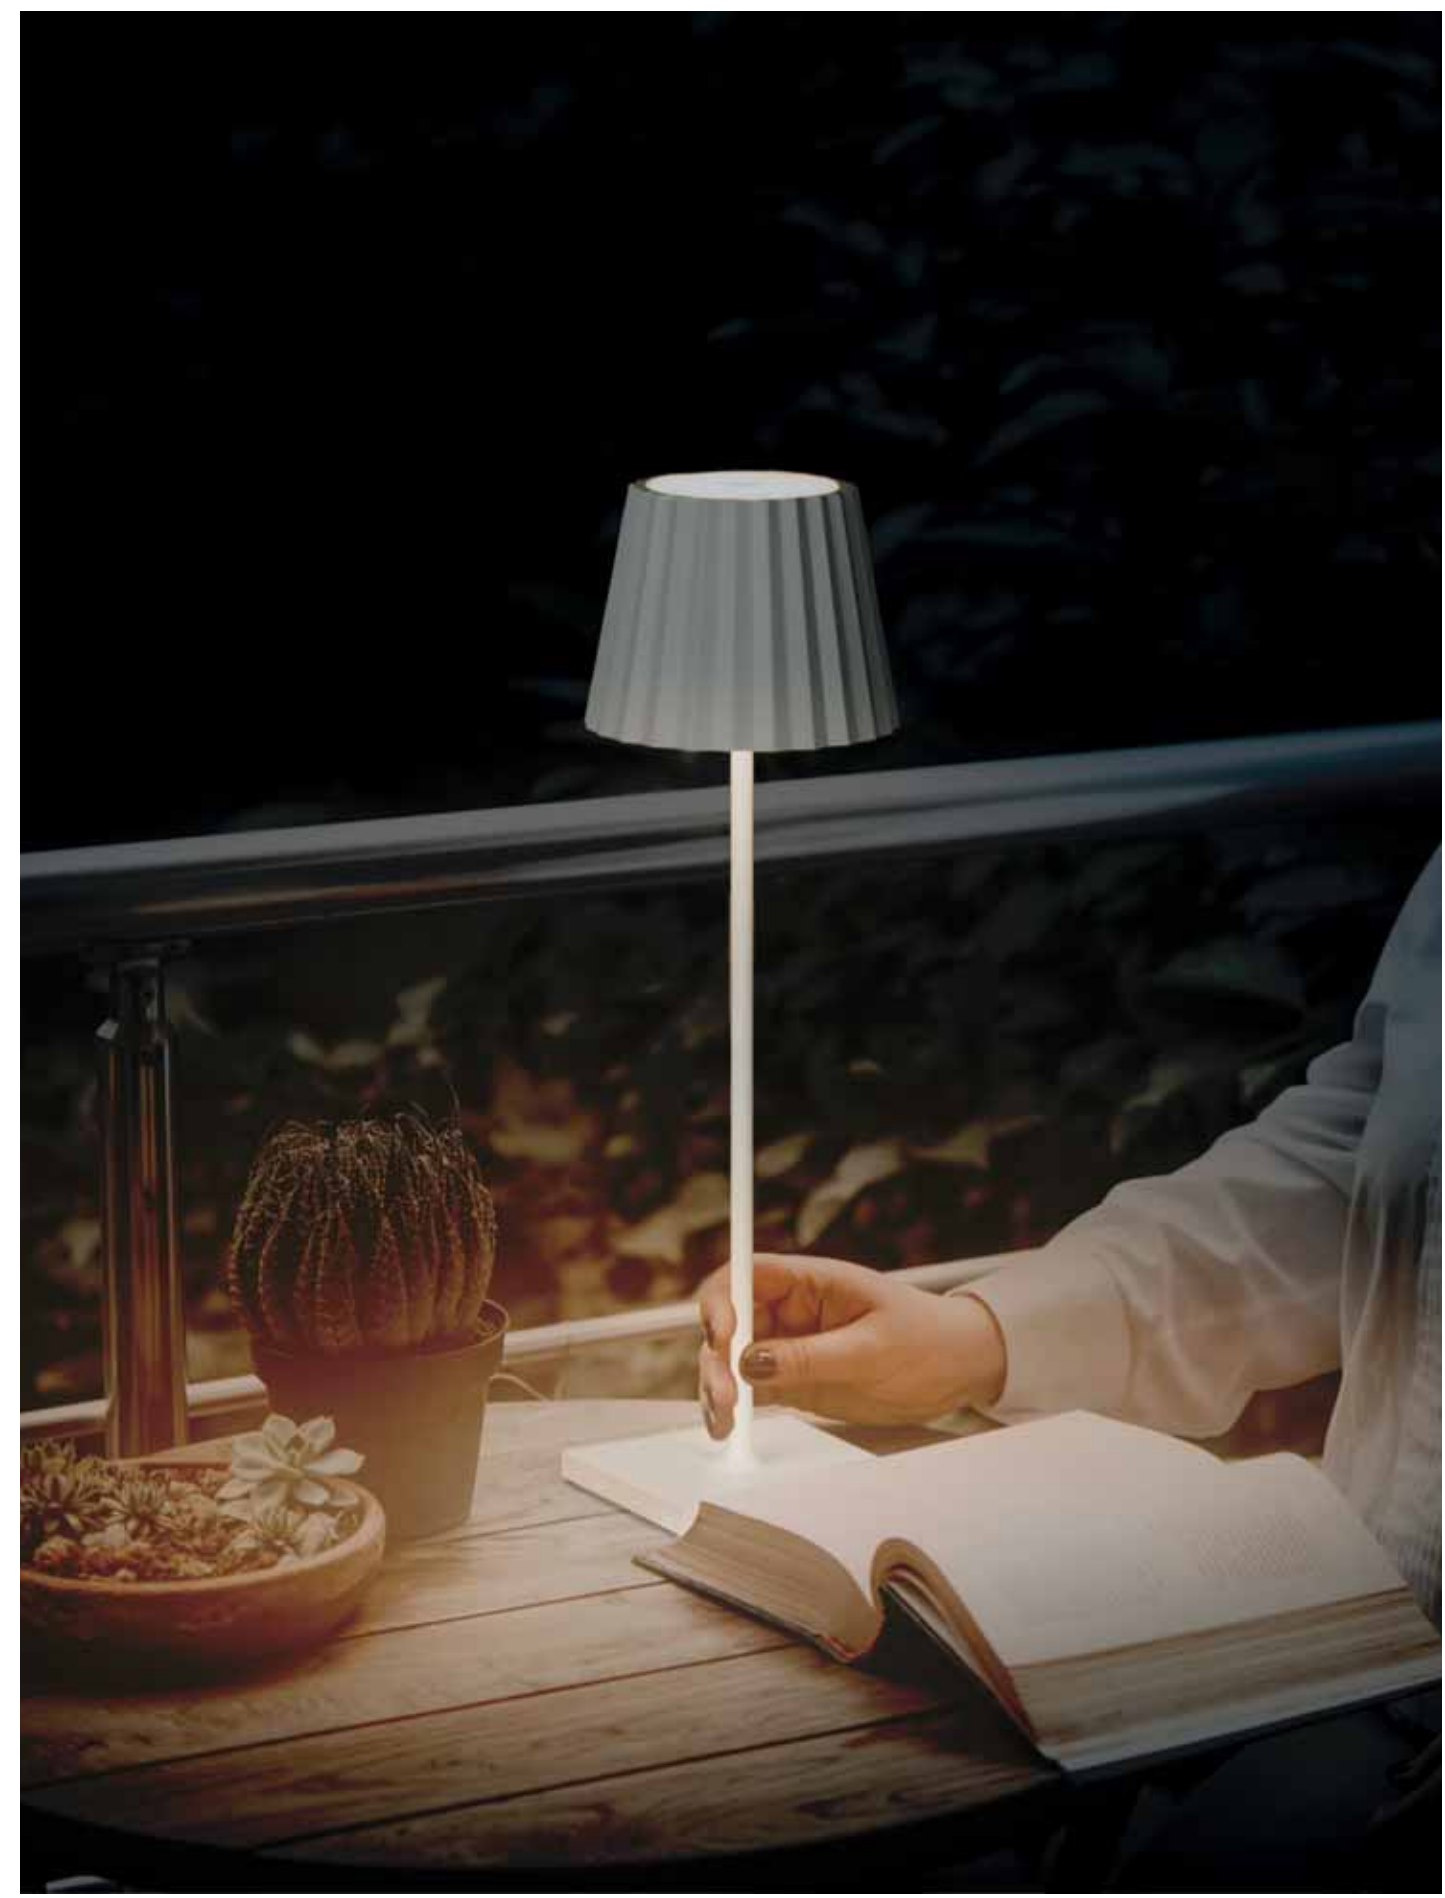

Night

- MAT Aluminio Aluminium Aluminium
- DIF Policarbonato Polycarbonate Polycarbonate
- Blanco White Blanc

W TOTAL 6,5W	LED 1,3W 280 lm 3000°k	Included 100-240V 50-60Hz	Class II	6	IP54	IK10	✓

* Duración de la batería: 9 horas.
Cargador incluido.
Battery duration: 9 hours.
Charger included
Durée de la batterie: 9 heures.
Chargeur inclus.

* ON/OFF táctil.
ON/OFF touch switch.
ON/OFF tactile.