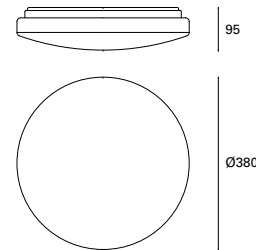

W TOTAL 24,2W	LED 21W 2160 lm 2700°k 6000°k	WiFi	Included 230V 50-60Hz	Class II	10	IP20	✓