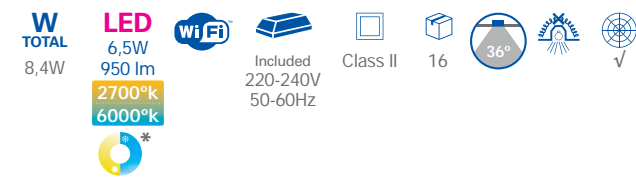

★

Disponibles versión de empotrar (p. 44).

Recessed version available (p. 44).

Version encastrée disponibles (p. 44).

* **WARM&COOL:** Permite ajustar la intensidad y la temperatura de color de la luz desde blanco cálido hasta blanco frío. Allows you to adjust the light intensity and colour temperature, from warm white to cool white. Permet de régler l'intensité et la température de couleur de la lumière, du blanc chaud au blanc froid

Hide NEW

MAT Aluminio
Aluminium
Aluminium

DIF Cristal
Glass
Verre

Blanco mate
White matt
Blanc mat

★

Efecto bóveda con LED indirecto.

Vault effect with indirect LED.

Effet de dôme avec LED indirecte.