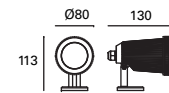

W TOTAL 4W LED 4W 410 lm 2700°K / 6000°K
Included 220-240V 50-60Hz
Class II 16 IP65 IK10 Sea Side Suitable 90° Included ✓

* WARM&COOL: Permite ajustar la intensidad y la temperatura de color de la luz desde blanco cálido hasta blanco frío. Allows you to adjust the light intensity and colour temperature, from warm white to cool white. Permet de régler l'intensité et la température de couleur de la lumière, du blanc chaud au blanc froid

Tidian

MAT Polycarbonato + ABS
Polycarbonate + ABS
Polycarbonate + ABS

DIF Polycarbonato
Polycarbonate
Polycarbonate

Negro
Black
Noir