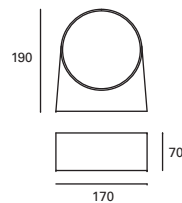

E-27
 Max. 60W
 L 117 mm - Ø 45 mm
V/Hz 100-240V 50-60Hz
 Class I
 12
 IP44
 ✓

PX-0005-ANT ●

E-27
 Max. 60W
 L 117 mm - Ø 45 mm
V/Hz 100-240V 50-60Hz
 Class I
 12
 IP44
 ✓

Jumbo

MAT Polipropileno Polypropylene Polypropylène