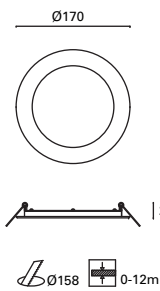

TC-0148 / TC-0149