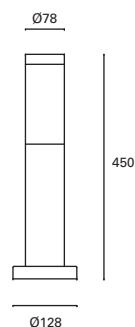

E27
 Max. 23W
 L 167 mm -
 Ø 55 mm
V/Hz 100-240V 50-60Hz
 Class I
 4
 IP55
 IK10
 ✓

- PX-0100-ANT ●
- PX-0100-INO ●

E27
 Max. 23W
 L 167 mm -
 Ø 55 mm
V/Hz 100-240V 50-60Hz
 Class I
 4
 IP55
 IK10
 ✓

Resistente al agua a presión.
High pressure water resistant.
Eau à haute pression résistant.