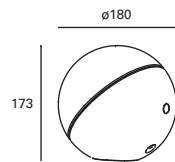

3 intensidades luminicas.
3 brightness settings.
3 intensités lumineuses.