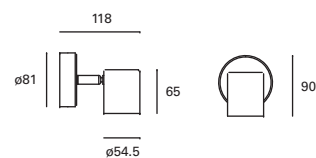

DE-0480-BLA ○
DE-0480-NEG ●

2xGU10
2xMax. 7W
L 64 mm - Ø 50 mm
V/Hz 100-240V 50-60Hz
Class I
12
355°
90°