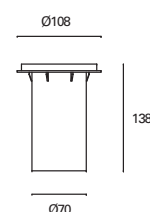

IK10

0,5 M

Included

✓

Máximo rendimiento lumínico
gracias al reflector incluido.

Maximum light efficiency thanks to
the included reflector.

Efficacité lumineuse optimale
grâce au projecteur inclus.

Compatible con lámparas Par-30
y Par-38.