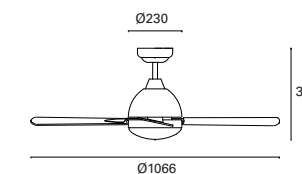

VE-0006-PAT ●

2xE-27
Max.60W
L 140 mm -
Ø 45 mm

AIRFLOW 3776
CFM

3 1

V/Hz 230V
50Hz

Class I

	1	2	3
RPM	100	145	185
W	12	21	40

*
Palas reversibles:
teca y haya
Reversible blades:
teak and beech
Lames Réversibles:
tek et hêtre