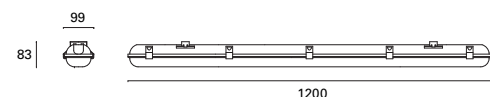

W TOTAL 17,7W
LED 15,6W
1750 lm
4000k

Included 100-240V
50-60Hz

Class II 8 IP65
Sea Side Suitable IK10 ✓

PX-0221-GRI ●