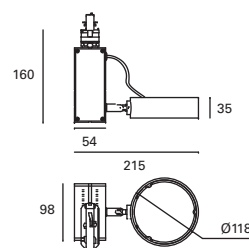

GU10
AR-111
Max. 15W
Ø 110 mm

V/Hz
100-240V
50-60Hz

Class I

12

355°

355°

0,5 M