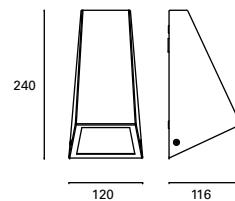

- PX-1901-BLA ○
- PX-1901-GRI ●
- PX-1901-NEG ●

E-27
Max. 60W
L 120 mm - Ø 60 mm
V/Hz
100-240V
50-60Hz
Class I
10
IP44
IK03
0,5 M