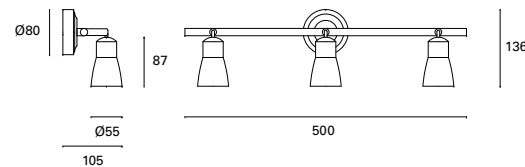

3xGU10 LED
3xMax. 7W
L 54 mm -
Ø 50 mm
V/Hz 100-240V
50-60Hz
Class I
12
350°
90°
✓