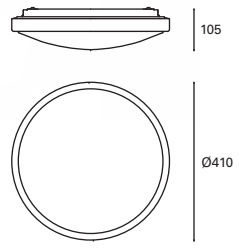

W TOTAL 25,3W | **LED** 22,8W 2300 lm 3000°K | Included 100-240V 50-60Hz | Class I IP23 5 ✓