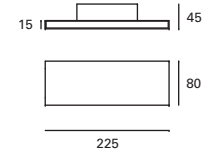

W TOTAL 7,8W
LED 6,4W 860 lm 3000°K
Included 220-240V 50-60Hz
Class II 10