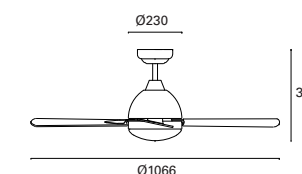

VE-0006-MAR ●

2xE-27
Max.60W
L 140 mm -
Ø 45 mm

AIRFLOW 3776
CFM

3 1

V/Hz 230V
50Hz

Class I

	1	2	3
RPM	100	145	185
W	12	21	40

*
Palas reversibles: marrón
oscura y madera clara
Reversible blades: dark
brown and light wood
Lames Réversibles:
marron foncé et bois clair