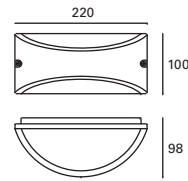

*
Módulo LED fácilmente reemplazable.
Easily replaceable LED module.
Module LED facilement remplaçable.