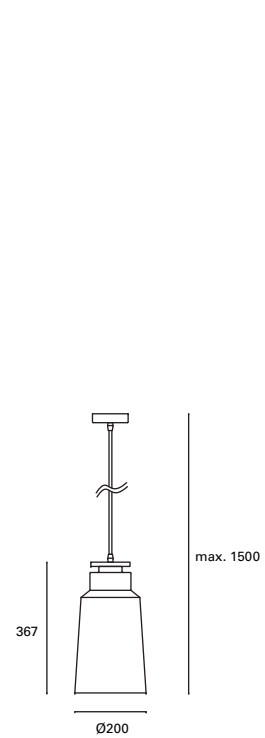

* Detalle en madera natural.
Detail in natural wood.
Détail en bois naturel.

DE-0235-AZP ●

E-27 Max. 40W Ø 150 mm | V/Hz 100-240V 50-60Hz | Class I | 2 | √

* Regulable en altura hasta 175 cm.
Height adjustable up to 175 cm.
Réglable en hauteur jusqu'à 175 cm.