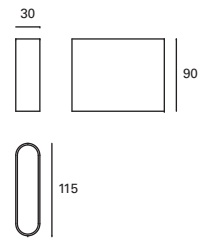

PX-0433-ANT ●