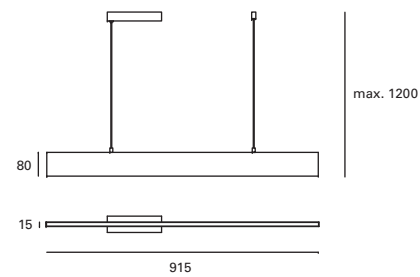

W TOTAL 25,9W
LED 22,9W 1950 lm 3000°K
Included 220-240V 50-60Hz
Class II 6

* Iluminación hacia arriba y hacia abajo.
Up lighting and down lighting.
Éclairage vers le haut et vers le bas.