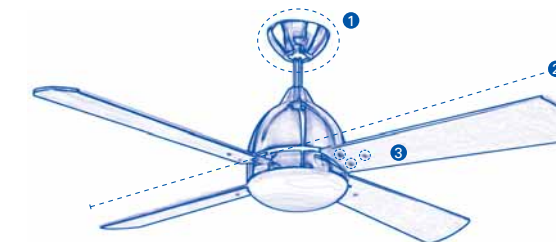

CONSEJOS ADVICES CONSEILS

Altura Height Hauteur

Instalación Installation Installation