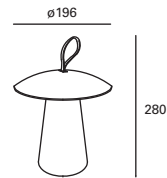

3 intensidades luminicas.
3 brightness settings.
3 intensités lumineuses.

*
Duración de la batería:
6,5h 100%, 15h 40% y 80h 10%.
Battery duration:
6,5h 100%, 15h 40% and 80h 10%.
Durée de la batterie:
6,5h 100%, 15h 40% et 80h 10%.