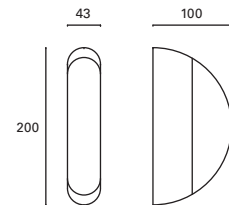

Noa

- MAT Aluminio Aluminium Aluminium
- DIF Policarbonato Polycarbonate Polycarbonate
- Blanco White Blanc
- Gris Grey Gris

○ **PX-0276-BLA** ○
● **PX-0276-GRI** ●

W TOTAL 6,3W
LED 5W 480 lm 3000°k
Included 100-240V 50-60Hz
Class I 12 IP44 IK09

Area

- MAT Policarbonato + ABS Polycarbonate + ABS Polycarbonate + ABS
- DIF Policarbonato Polycarbonate Polycarbonate
- Blanco White Blanc
- Gris Grey Gris
- Negro Black Noir

○ **PX-0352-BLA**
● **PX-0352-GRI**
● **PX-0352-NEG**

*
Resistente al agua a presión. Apto para instalar en primera línea de mar.
High pressure water resistant. Suitable for installation close to the sea.
Eau à haute pression résistant. Convient pour les installations en face de la mer.

E-27 Max.23W L 150 mm - Ø 55 mm
V/Hz 100-240V 50-60Hz
Class II 9 IP65 Sea Side Suitable IK09