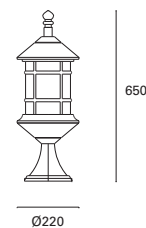

PX-0027-OXI ●

2xE27 Max.100W L 180 mm | V/Hz 100-240V 50-60Hz | Class I | 1 | IP23 | IK02 | ✓