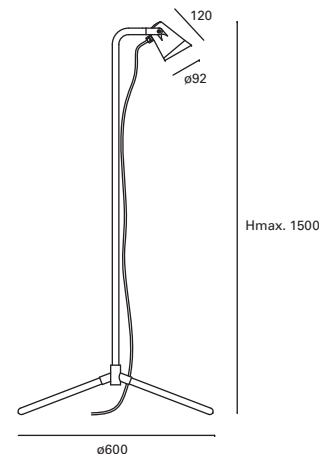

*
Altura regulable
1'10m - 1'50m.
Adjustable height
1'10m - 1'50m.
Réglable en hauteur
1'10m - 1'50m.

Ⓢ PX-0365-NEG ●

GU10
 Max. 35W
 L 60 mm - Ø 55 mm
 V/Hz
 100-240V
 50-60Hz
 Class I
 10
 IP65
 IK05
 180°
 0,2 M
 4,5 m
 Included
 ✓