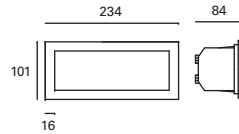

Tamesis

MAT
Aluminio
Aluminium
Aluminium

DIF
Cristal
Glass
Verre

Blanco + Gris + Antracita
White + Grey + Anthracite
Blanc + Gris + Anthracite

PX-0047-GRI ○+●+●

E-27
Max. 60W
L 145 mm -
Ø 45 mm

V/Hz
100-240V
50-60Hz

Class I

18

IP44

IK08

Included

*
PX-0047-GRI:
3 tapas incluidas
PX-0047-GRI:
3 covers included
PX-0047-GRI:
3 couvertures inclus

MAT
Aluminio + Acero inoxidable AISI 304
Aluminium + Stainless steel AISI 304
Aluminium + Acier inoxydable AISI 304

DIF
Cristal
Glass
Verre

Acero inoxidable
Stainless steel
Acier inoxydable

PX-0465-INO ●

E-27
Max. 60W
L 145 mm -
Ø 45 mm

V/Hz
100-240V
50-60Hz

Class I

18

IP44

IK08

Included

✓

*

PX-0465-INO:
Incluye accesorio de rejilla
para el difusor.

PX-0465-INO:
Includes grille accessory
for the diffuser.

PX-0465-INO:
Comprend un accessoire
à grille pour le diffuseur.