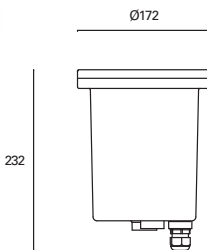

Tidian

Tecnopolímero
Technopolymer
technopolymère

Cristal
Glass
Verre

Negro
Black
Noir

Ideal para instalar en superficies blandas (tierra, césped) que no requieran caja de empotrar. Apto para instalar en primera línea de mar.

Ideal to install on soft surfaces (soil, grass) that do not require embedding box. Suitable for installation close to the sea.

Idéal à installer sur des surfaces molles (sol, de l'herbe) qui ne nécessitent pas la boîte intégration. Convient pour les installations en face de la mer.