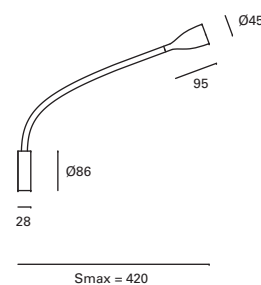

Bas

- MAT Acero
  Steel
  Acier
- DIF Cristal
  Glass
  Verre
- Níquel satinado
  Satin nickel
  Nickel satiné

W TOTAL 4,3W
LED 3,8W
450 lm
3000°K

Included 100-240V 50-60Hz

Class I 20

Crobat

- MAT Policarbonato
  Polycarbonate
  Polycarbonate
- DIF Policarbonato
  Polycarbonate
  Polycarbonatee
- Blanco White
  Blanc
- Negro
  Black
  Noir

W TOTAL 4,3W
LED 3,8W
450 lm
3000°K

Included 100-240V 50-60Hz

Class II 12

W TOTAL 4,3W
LED 3,8W
450 lm
3000°K

Included 100-240V 50-60Hz

Class II 12

*
Detalles en acabado cromado.
Details in chrome finish.
Détails en finition chrome.