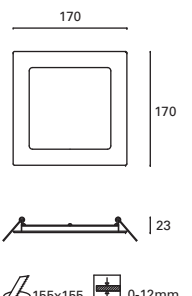

TC-0154 / TC-0155