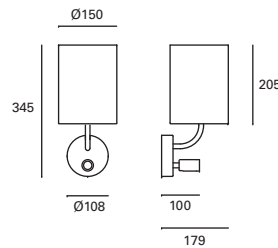

DE-0383-SAT ●

E-27
Max. 40W
L 180 mm

V/Hz
100-240V
50-60Hz

Class II 6