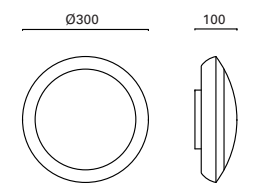

PX-1801-BLA ○
PX-1801-GRI ●

*
Resistente a los impactos IK10.
Resistente al agua a presión.
Impact resistant IK10.
High pressure water resistant.
Résistant aux impacts IK10.
Eau à haute pression résistant.

2xE27 2xMax. 20W L 150 mm - Ø 50 mm
V/Hz 100-240V 50-60Hz
Class II   6   IP65   Sea Side Suitable   IK10