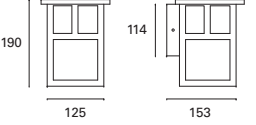

💡 E27
Max.60W
L 120 mm
V/Hz 100-240V
50-60Hz
⏚ Class I
📦 6
💧 IP23
🔧 IK04
🌐 ✓