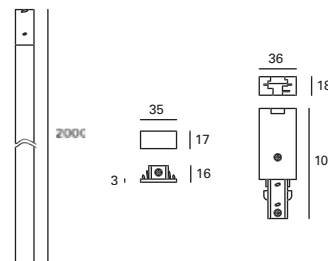

TC-8003-BLA ○

Conector continuidad
Straight connector
Connecteur de continuité

10