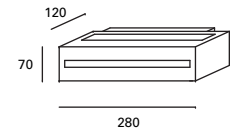

PX-0034-ANT ●

E-27
Max. 23W
L 130 mm -
Ø 45 mm

V/Hz
100-240V
50-60Hz

Class I

6

IP44

PX-0033-ANT ●

E-27
Max. 23W
L 110 mm

V/Hz
100-240V
50-60Hz

Class I

4

IP44