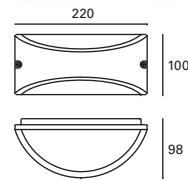

Kapa

- MAT Aluminio
  Aluminium
  Aluminium
- DIF Policarbonato opal
  Opal polycarbonate
  Polycarbonate opale
- Blanco
  White
  Blanc
- Gris urbano
  Urban grey
  Gris urbain

PX-0468-BLA 3000°k
N PX-0525-BLA 4000°k

W TOTAL 10,3W	LED 8,7W 945 lm 3000°k	Included 220-240V 50-60Hz	Class I	12	IP54	IK10	

*
Módulo LED fácilmente reemplazable.
Easily replaceable LED module.
Module LED facilement remplaçable.

PX-0468-ANT 3000°k
N PX-0525-ANT 4000°k

W TOTAL 10,3W	LED 8,7W 945 lm 3000°k	Included 220-240V 50-60Hz	Class I	12	IP54	IK10