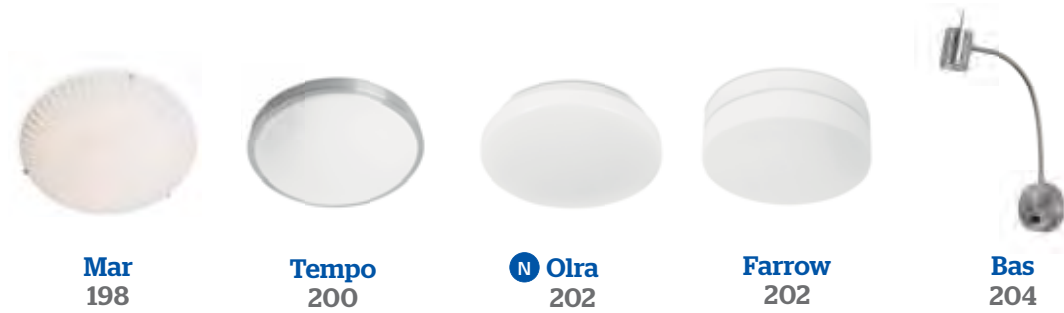

**Pared o techo
Wall or ceiling
Mur ou au plafond**

Mar
198

Tempo
200

N Olra
202

Farrow
202

Bas
204

**Proyectores
Spotlights
Projecteurs**

N Keeper
228