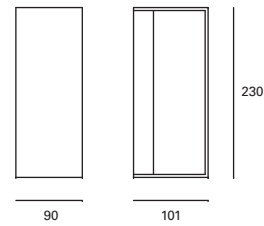

MAT Polycarbonato + ABS
Polycarbonate + ABS
Polycarbonate + ABS

DIF Polycarbonato
Polycarbonate
Polycarbonate

Blanco
White
Blanc

Gris urbano
Urban grey
Gris urbain

PX-0375-ANT ●
PX-0375-BLA ○

E27 Max.21W L 90 mm - Ø 45 mm
V/Hz 100-240V 50-60Hz
Class II 16 IP65 IK06 Sea Side Suitable