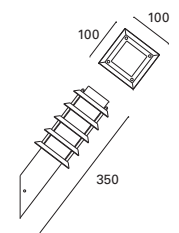

Resistente al agua a presión.
High pressure water resistant.
Eau à haute pression résistant.