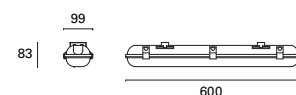

Propper

MAT Polycarbonato
Polycarbonate
Polycarbonate

DIF Polycarbonato
Polycarbonate
Polycarbonate

Gris
Grey
Gris

PX-0145-GRI ●