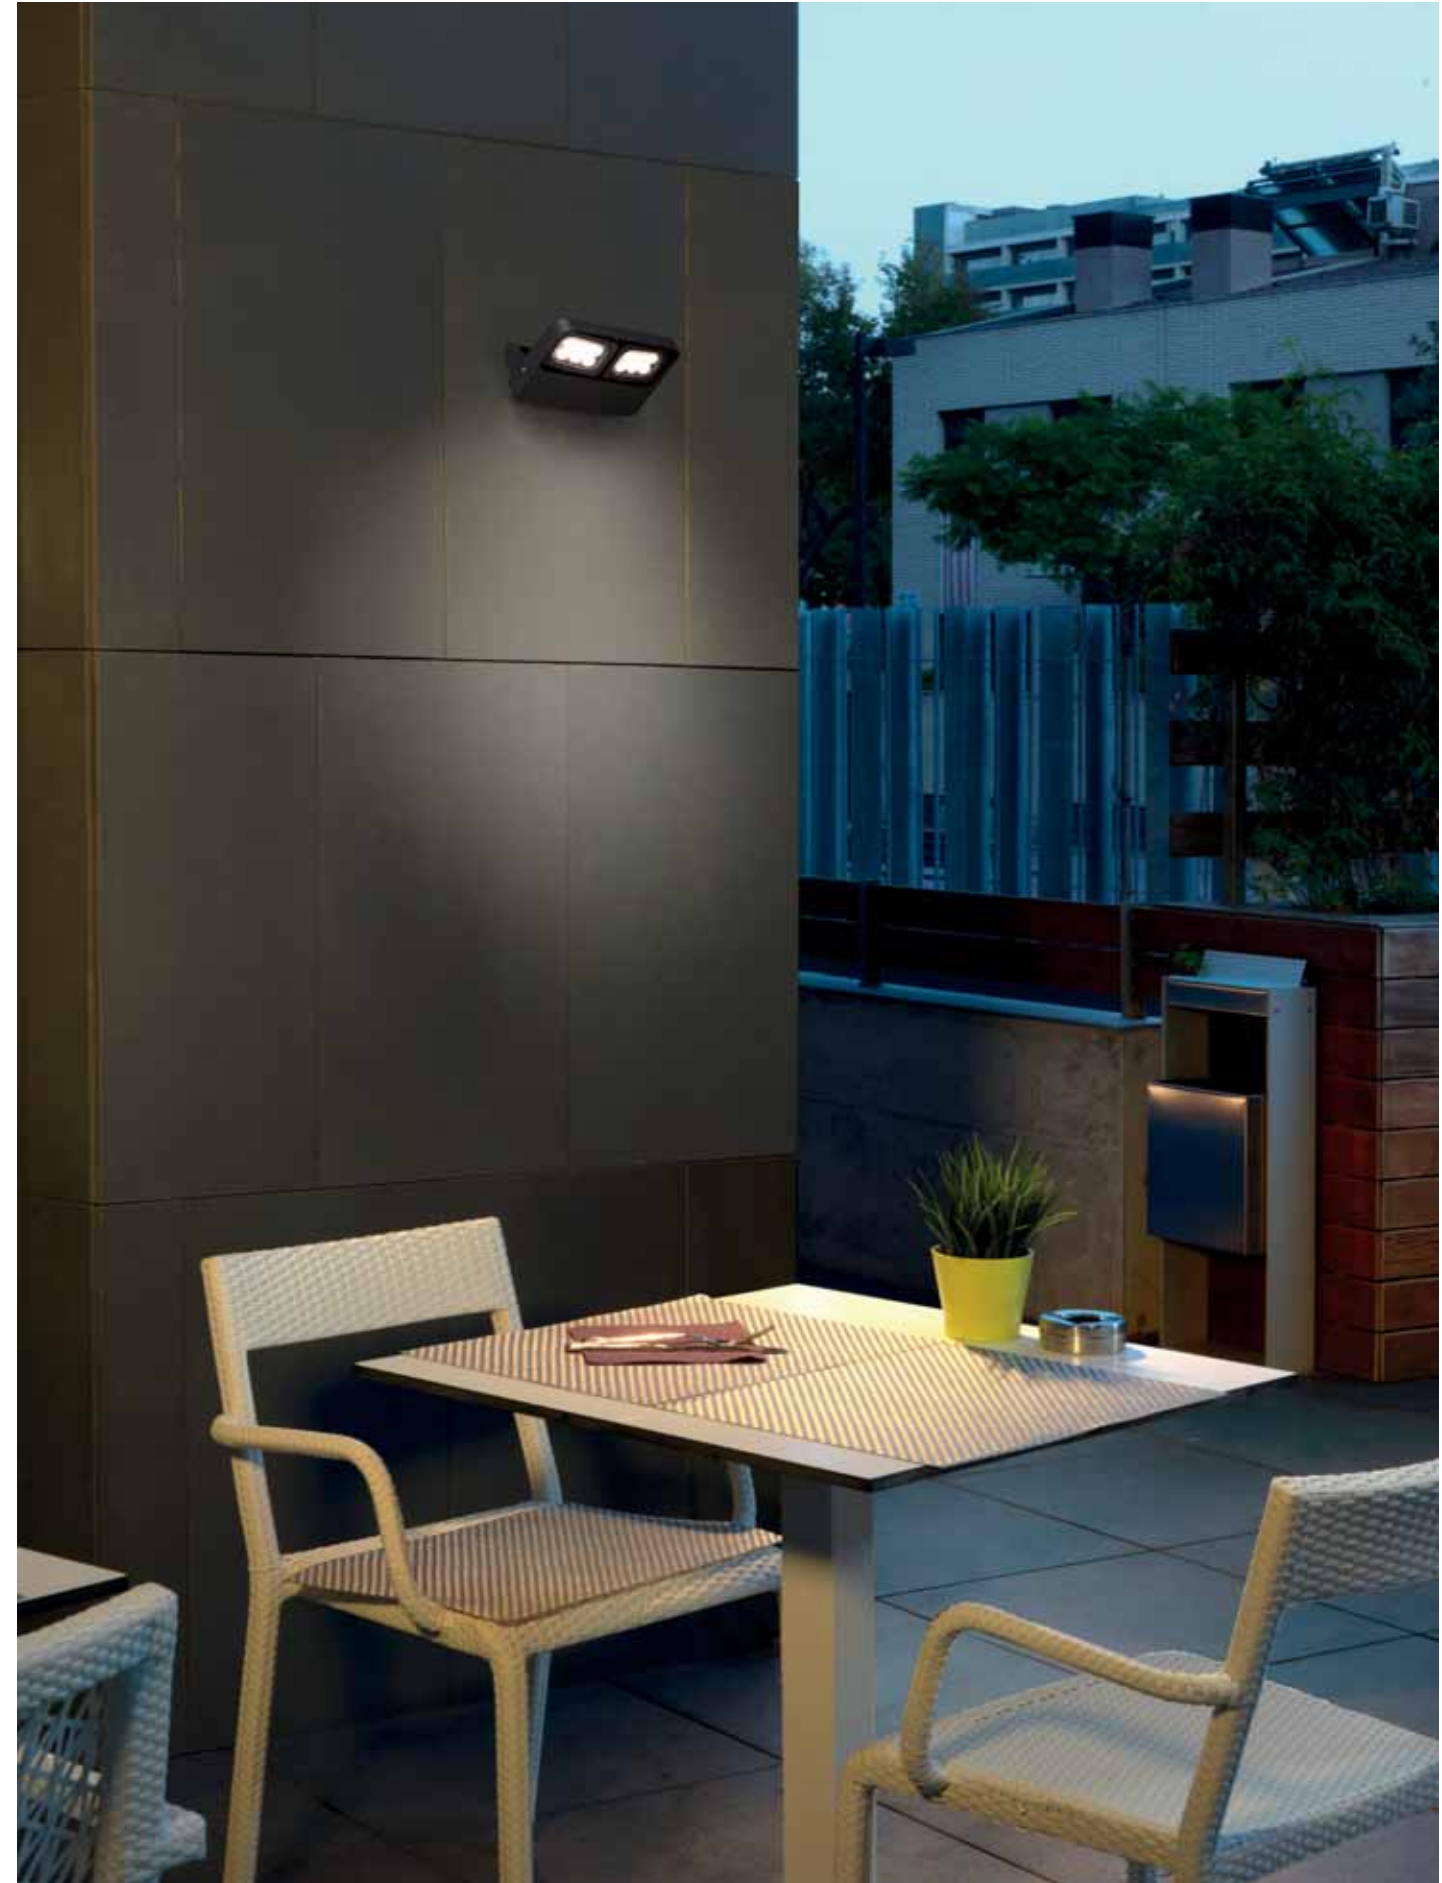

*
 Efecto de la luz fácilmente ajustable.
 Easily adjustable light effect
 Effet de lumière facilement ajustable.

PX-0470-ANT ●

W TOTAL 13,9W	LED 11W 1135 lm 3000°K	Included 100-240V 50-60Hz	Class I	8	IP54	Sea Side Suitable	IK10	90°	V
----------------------------	--	---------------------------------	---------	---	------	-------------------	------	-----	---