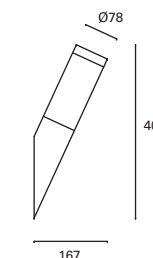

Koral

MAT Acero inoxidable AISI 202
AISI 202 Stainless steel
Acier inoxydable AISI 202

DIF Policarbonato
Polycarbonate
Polycarbonate

Blanco
White
Blanc

Marrón
Brown
Marron

Gris urbano
Urban grey
Gris urbain

Acero inoxidable
Stainless steel
Acier inoxydable

- Ⓢ PX-0099-BLA ○
- Ⓢ PX-0099-MAR ●
- PX-0099-ANT ●
- PX-0099-INO ●

E27
Max. 23W
L 167 mm -
Ø 55 mm
V/Hz 100-240V 50-60Hz
Class I
4
IP55
IK10
✓

- PX-0100-ANT ●
- PX-0100-INO ●

E27
Max. 23W
L 167 mm -
Ø 55 mm
V/Hz 100-240V 50-60Hz
Class I
4
IP55
IK10
✓

Resistente al agua a presión.
High pressure water resistant.
Eau à haute pression résistant.

- Ⓢ PX-0098-BLA ○
- Ⓢ PX-0098-MAR ●
- PX-0098-ANT ●
- PX-0098-INO ●

E27
Max. 23W
L 167 mm -
Ø 55 mm
V/Hz 100-240V 50-60Hz
Class I
12
IP55
IK10
✓