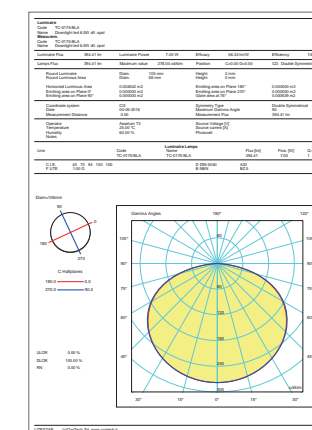

Nuestras luminarias tienen las fichas de producto y las guías de instalación disponibles para ser descargadas. Los datos fotométricos son compatibles para los principales software de iluminación.

Our luminaires have technical specifications and installation guides available to be downloaded. Photometric data compatible with the main lighting software.

Vous pouvez télécharger toutes les fiches techniques et les guides d'installation. Les données photométriques de nos luminaires sont compatibles avec les principaux logiciels d'éclairage.