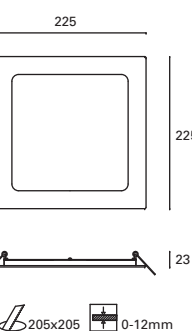

TC-0156 / TC-0157 / TC-0495