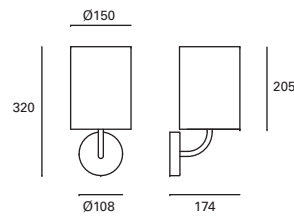

DE-0382-SAT ●

E-27
Max. 40W
L 180 mm

W TOTAL
2,8W

LED
2,2W
175 lm
3000°k

Included
100-240V
50-60Hz

Class I 6