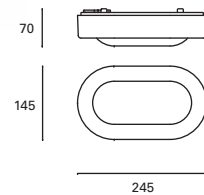

Rhino

MAT

Polycarbonato
Polycarbonate
Polycarbonate

DIF

Polycarbonato
Polycarbonate
Polycarbonate

●

Gris urbano
Urban grey
Gris urbain

LED
8W
900 lm
4000°k

Included
220-240V
50-60Hz

LED
9W
1050 lm
4000°k

Included
220-240V
50-60Hz

Resistente al agua a presión.
Apto para instalar en primera
línea de mar.

High pressure water resistant.
Suitable for installation close to
the sea.

Eau à haute pression résistant.
Convient pour les installations
en face de la mer.