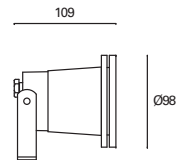

*
Resistente al agua a presión.
High pressure water resistant.
Résistant à l'eau sous pression.

GU10	100-240V	Class I	20	IP65	IK09	0,5 M	Included	✓
Max. 50W	50-60Hz							
L 55 mm -								
Ø 50 mm