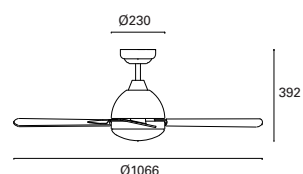

AIRFLOW 3776
CFM

3 1

V/Hz 230V
50Hz

Class I

	1	2	3
RPM	100	145	185
W	12	21	40

*
Palas reversibles:
blanco y níquel satinado
Reversible blades:
white and satin nickel
Lames Réversibles:
blanc et nickel satiné