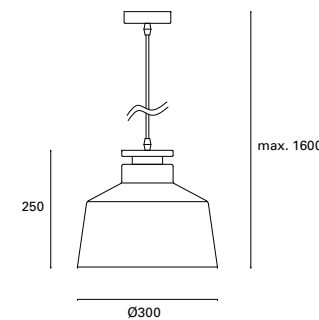

DE-0233-BLA ○

E-27 Max. 40W L 200 mm | V/Hz 100-240V 50-60Hz | Class I | 4 | √

* Regulable en altura hasta 160 cm.
Height adjustable up to 160 cm.
Réglable en hauteur jusqu'à 160 cm.