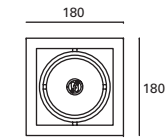

Cardan

MAT

Acero
Steel
Acier

○

Blanco mate
White matt
Blanc mat

TC-1500-BLA ○

TC-0172-BLA ○

340