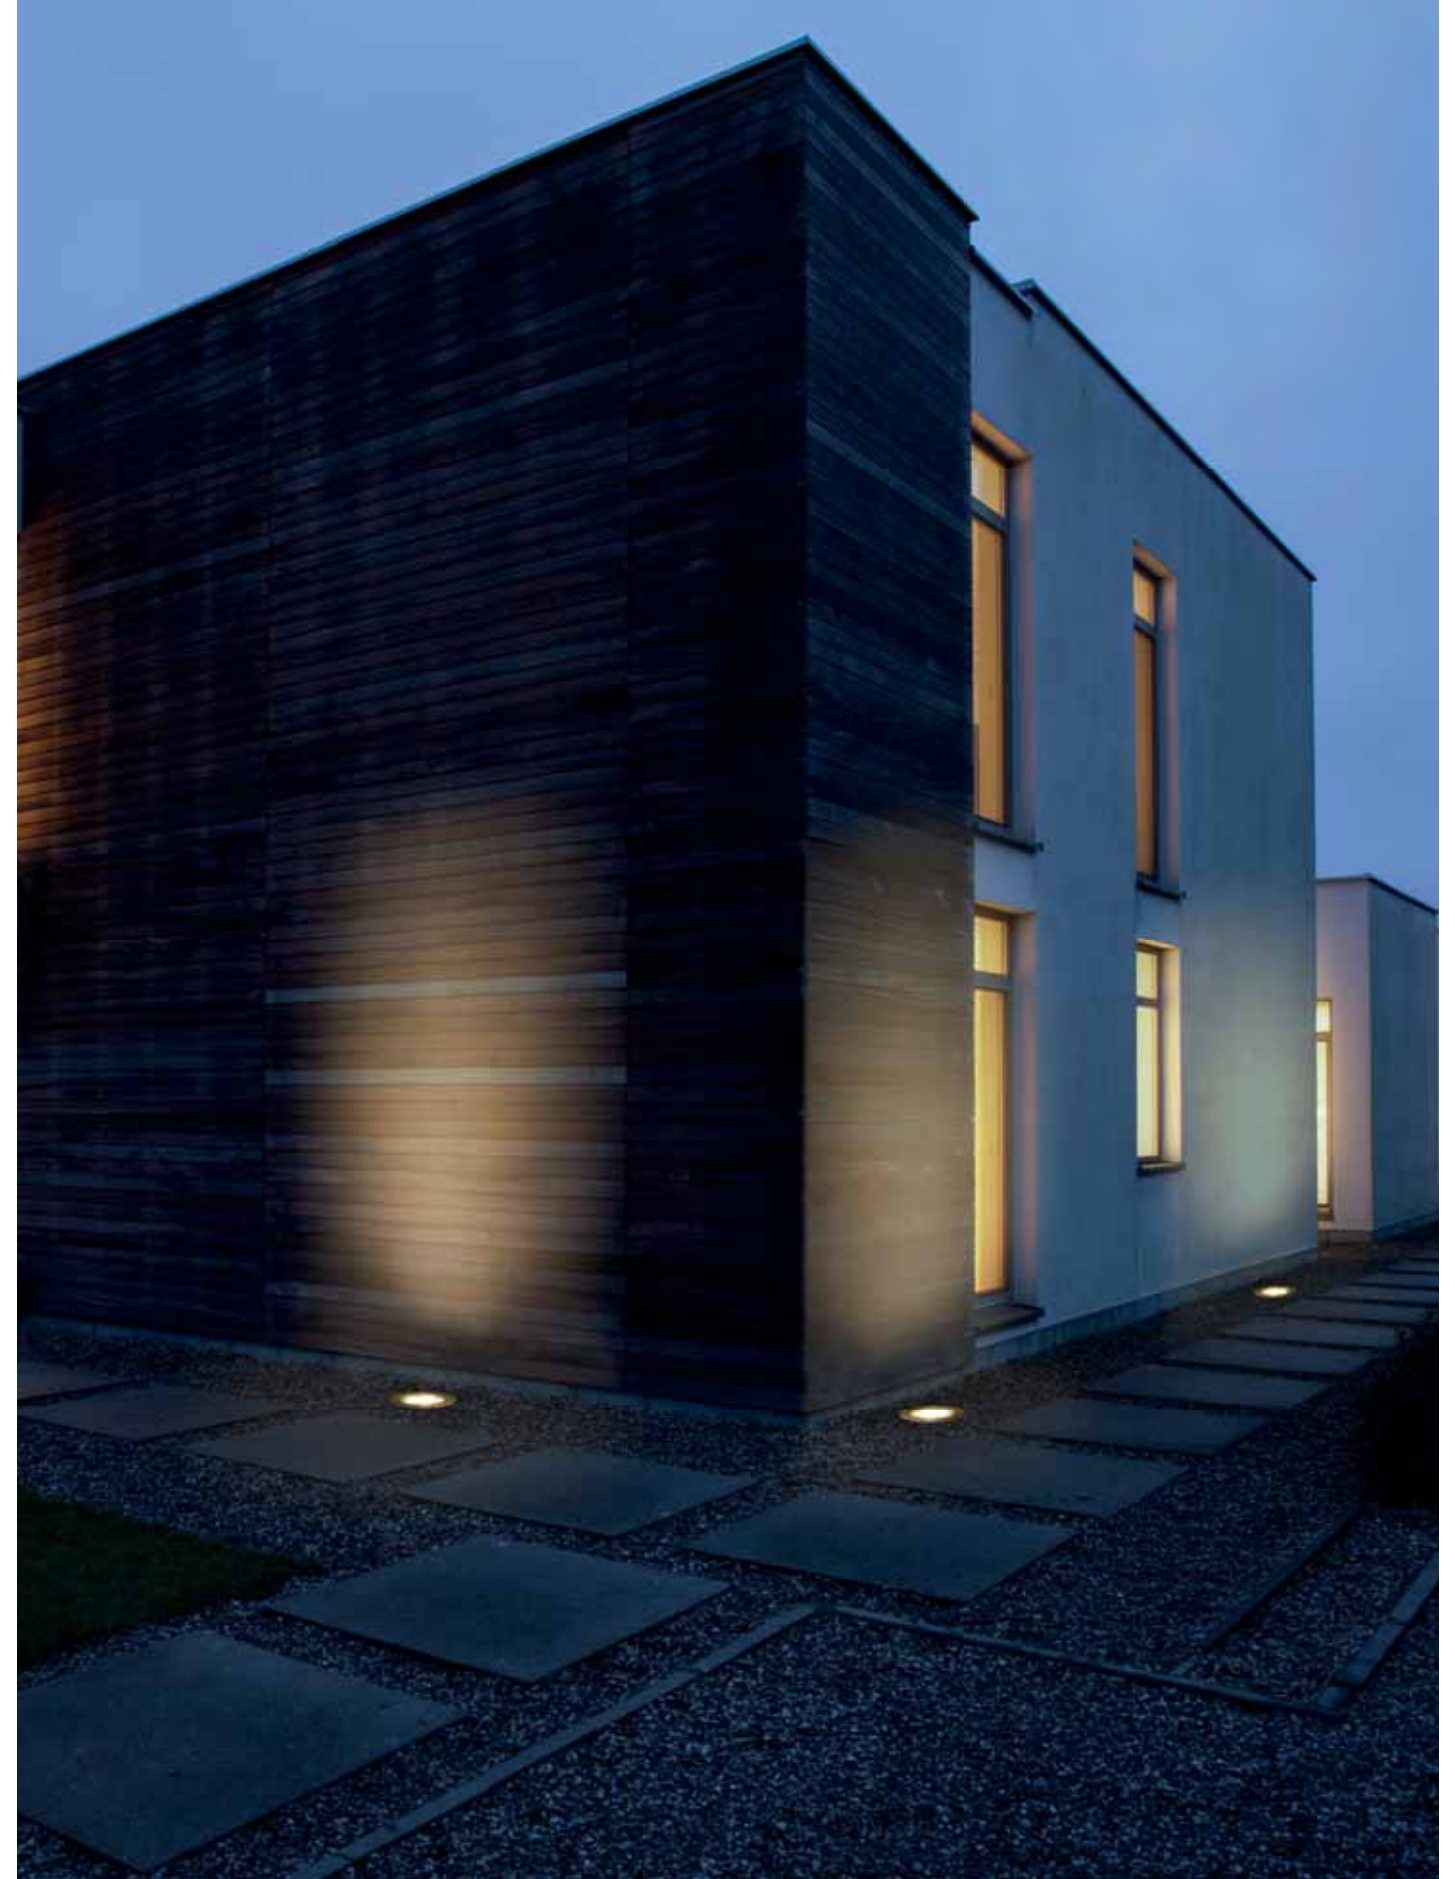

Ringo

MAT Acero inoxidable AISI 304
Stainless steel AISI 304
Acier inoxydable AISI 304

DIF Cristal
Glass
Verre

Acero inoxidable
Stainless steel
Acier inoxydable

W TOTAL 3,5W   **LED** 2,7W
Included 100-240V 50-60Hz
Class I   12   IP65 IP67   IK10   30°   0,25 m   Included   ✓

W TOTAL 10,1W   **LED** 9,1W   1280 lm
Included 100-240V 50-60Hz
Class I   12   IP65 IP67   IK04   20°   0,3 m   Included   ✓

Máxima protección del LED contra la intemperie mediante silicona.

Maximum weather protection in the LED thanks to silicone.

Protection contre les intempéries maximale grâce à la silicone.