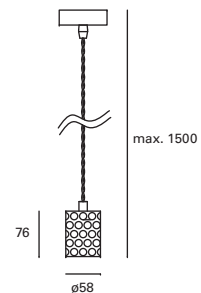

E-27
Max. 23W
V/Hz
100-240V
50-60Hz
Class I
8
✓