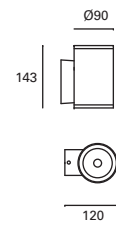

PX-0379-GRI ●
PX-0379-NEG ●

W TOTAL 13,1W
LED 11,3W
1220 lm
3000°k
Included 100-240V
50-60Hz
Class I 10 IP54 ✓