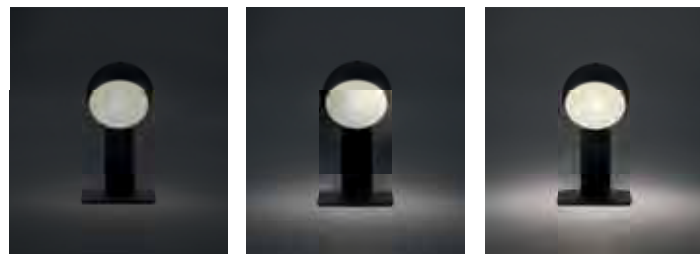

*
Cabezal orientable y extraíble gracias a su sistema de fijación magnético.
Adjustable, removable head thanks to its magnetic fixing system.
Tête orientable et amovible grâce à son système de fixation magnétique.

*
Cable USB tipo C de 1,2 metros incluido.
1.2 metres USB C-type cable included.
Câble USB type C de 1,2 mètre fourni.

PX-0529-NEG ●

W TOTAL 1,5W
LED 1,5W
280 lm
3000°k
Included 100-240V
50-60Hz
Class III
8

25%

50%

100%

3 intensidades luminicas.
3 brightness settings.
3 intensités lumineuses.

*
Duración de la batería:
5h 100%, 10h 50% y 20h 25%.
Battery duration:
5h 100%, 10h 50% and 20h 25%.
Durée de la batterie:
5h 100%, 10h 50% et 20h 25%.