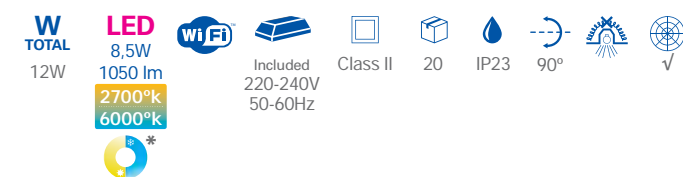

* **WARM&COOL:** Permite ajustar la intensidad y la temperatura de color de la luz desde blanco cálido hasta blanco frío. Allows you to adjust the light intensity and colour temperature, from warm white to cool white. Permet de régler l'intensité et la température de couleur de la lumière, du blanc chaud au blanc froid