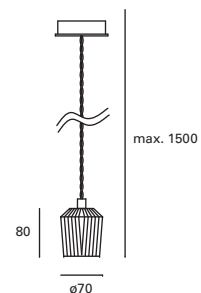

DE-0519-CEM ●

E-27
Max. 23W
V/Hz
100-240V
50-60Hz
Class I
8
✓