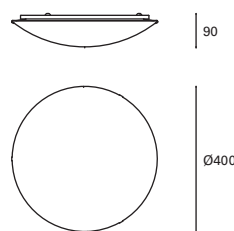

S DE-0311-CRI ○

W
TOTAL
18,8W

LED
16,2W
1880 lm
3000°K

Included
100-240V
50-60Hz

Class I

5

✓