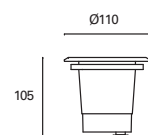

Máximo rendimiento lumínico
gracias al reflector incluido.

Maximum light efficiency thanks to
the included reflector.

Efficacité lumineuse optimale
grâce au projecteur inclus.

Compatible con lámparas Par-30
y Par-38.

Compatible with Par-30 and Par-38
light bulbs.

Compatible avec ampoules Par-30
et Par-38.

E-27
Max. 60W
L 150 mm -
Ø 115 mm

V/Hz
100-240V
50-60Hz

Class I

8

IP65
IP67

IK10

0,3 m

Included

✓

PX-0354-INO ●