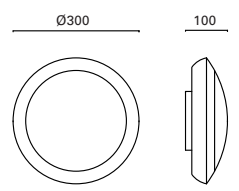

Ⓢ PX-0248-GRI ● 4000°k 1224 lm
Ⓢ PX-0248-NEG ● 4000°k 1224 lm

W TOTAL 12,5W   **LED** 11W
Included 100-240V 50-60Hz
Class II   6   IP65   Sea Side Suitable   IK10

PX-0142-GRI ●
Ⓢ PX-0142-NEG ●

E27 Max. 11W L 150 mm - Ø 50 mm
V/Hz 100-240V 50-60Hz
Class II   12   IP65   Sea Side Suitable   IK10