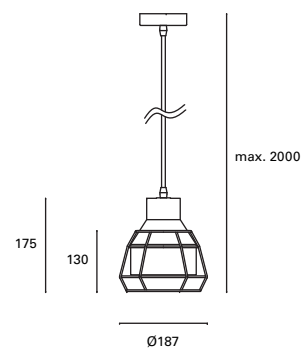

DE-0265-CEM ●

E-27
 Max. 60W
 L 110 mm - Ø 110 mm
 V/Hz
 100-240V
 50-60Hz
 Class I
 4
 ✓

*
 Regulable en altura hasta 200 cm.
 Height adjustable up to 200 cm.
 Réglable en hauteur jusqu'à 200 cm.

Bloom NEW