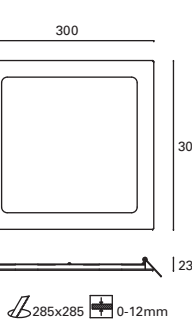

TC-0212 / TC-0213