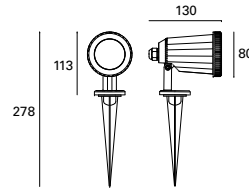

PX-0516-NEG ●