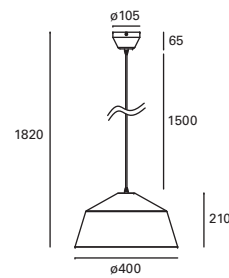

Bowl NEW

MAT Acero Steel Acier

Negro Black Noir

DE-0488-NEG ●

E-27
 Max. 40W
 L 170mm
V/Hz
 100-240V
 50-60Hz
 Class I
 2
 V

*
 Regulable en altura hasta 182 cm.
 Height adjustable up to 182 cm.
 Réglable en hauteur jusqu'à 182 cm.