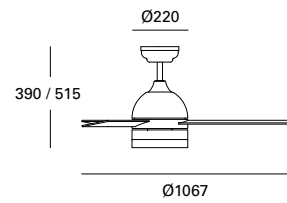

	1	2	3
RPM	167	210	220
W	25	41	49

Helix NEW

- MAT Acero
Steel
Acier
- DIF Opal
Opal
Opale
- BLA
MAT Acrílico
Acrylic
Acrylique
- Blanco mate
White matt
Blanc mat
- Imitación madera
Imitation wood
Imitation bois