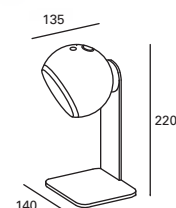

*
Cable USB tipo C de 1,2 metros incluido.
1.2 metres USB C-type cable included.
Câble USB type C de 1,2 mètre fourni.

PX-0529-NEG ●

W TOTAL 1,5W
LED 1,5W
280 lm
3000°k
Included 100-240V
50-60Hz
Class III
8