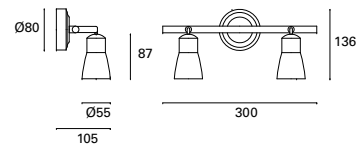

Safran

MAT Acero Steel Acier

Marrón Brown Brun

GU10 LED
Max. 7W
L 54 mm -
Ø 50 mm
V/Hz 100-240V
50-60Hz
Class I
24
350°
90°
✓

2xGU10 LED
2xMax. 7W
L 54 mm -
Ø 50 mm
V/Hz 100-240V
50-60Hz
Class I
12
350°
90°
✓

3xGU10 LED
3xMax. 7W
L 54 mm -
Ø 50 mm
V/Hz 100-240V
50-60Hz
Class I
12
350°
90°
✓