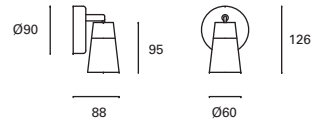

Vitro

- Acero Steel Acier
- Cromo Chrome Chrome

DE-0194-CRO