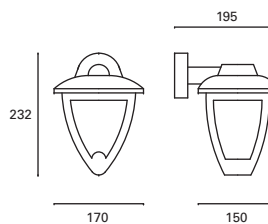

Ⓢ PX-0282-NEG ●

E-27
Max. 40W
L 100 mm - Ø 60 mm
V/Hz 100-240V 50-60Hz
Class I
6
IP23
IK08
✓