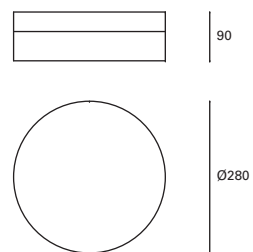

Olra

Acero
Steel
Acier

Acrílico
Acrylic
Acrylique

Blanco
White
Blanc

W
TOTAL
22,8W

LED
20,3W
2400 lm
3000°K

Included
100-240V
50-60Hz

W
TOTAL
24,2W

LED
21W
2160 lm
2700°K
6000°K

Included
230V
50-60Hz

* **WARM&COOL**: Permite ajustar la intensidad y la temperatura de color de la luz desde blanco cálido hasta blanco frío. Allows you to adjust the light intensity and colour temperature, from warm white to cool white. Permet de régler l'intensité et la température de couleur de la lumière, du blanc chaud au blanc froid

Farrow

Acero
Steel
Acier

Cristal
Glass
Verre

Blanco
White
Blanc

2xE-27
Max. 40W
L 140 mm -
Ø 60 mm

V/Hz
100-240V
50-60Hz