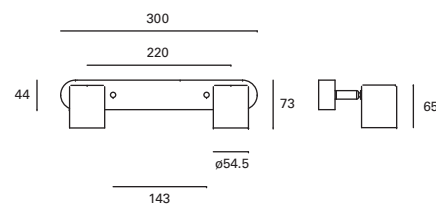

DE-0481-BLA ○
DE-0481-NEG ●

3xGU10
3xMax. 7W
L 64 mm - Ø 50 mm
V/Hz 100-240V 50-60Hz
Class I
12
355°
90°