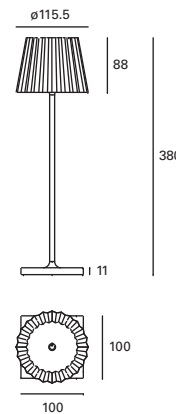

Night

- MAT Aluminio
  Aluminium
  Aluminium
- DIF Policarbonato
  Polycarbonate
  Polycarbonate
- Blanco
  White
  Blanc

DE-0474-BLA ○