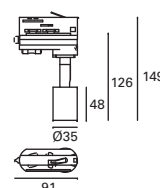

Key

MAT Aluminio
Aluminium
Aluminium

Blanco
White
Blanc

Negro
Black
Noir

TC-0484-BLA ○
TC-0484-NEG ●

GU10
AR-111
Max. 15W
Ø 110 mm

V/Hz
100-240V
50-60Hz

Class I

12

355°

355°

0,5 M

Compatible con carril trifásico.
No compatible con TC-0473-BLA.

Compatible with triple Phase Track.
Not compatible with TC-0473-BLA.

Compatible avec rail triphasé.
Non compatible avec TC-0473-BLA.

GU10
Max. 75W
Ø 50 mm

V/Hz
100-240V
50-60Hz

Class I

12

355°

90°

0,5 M