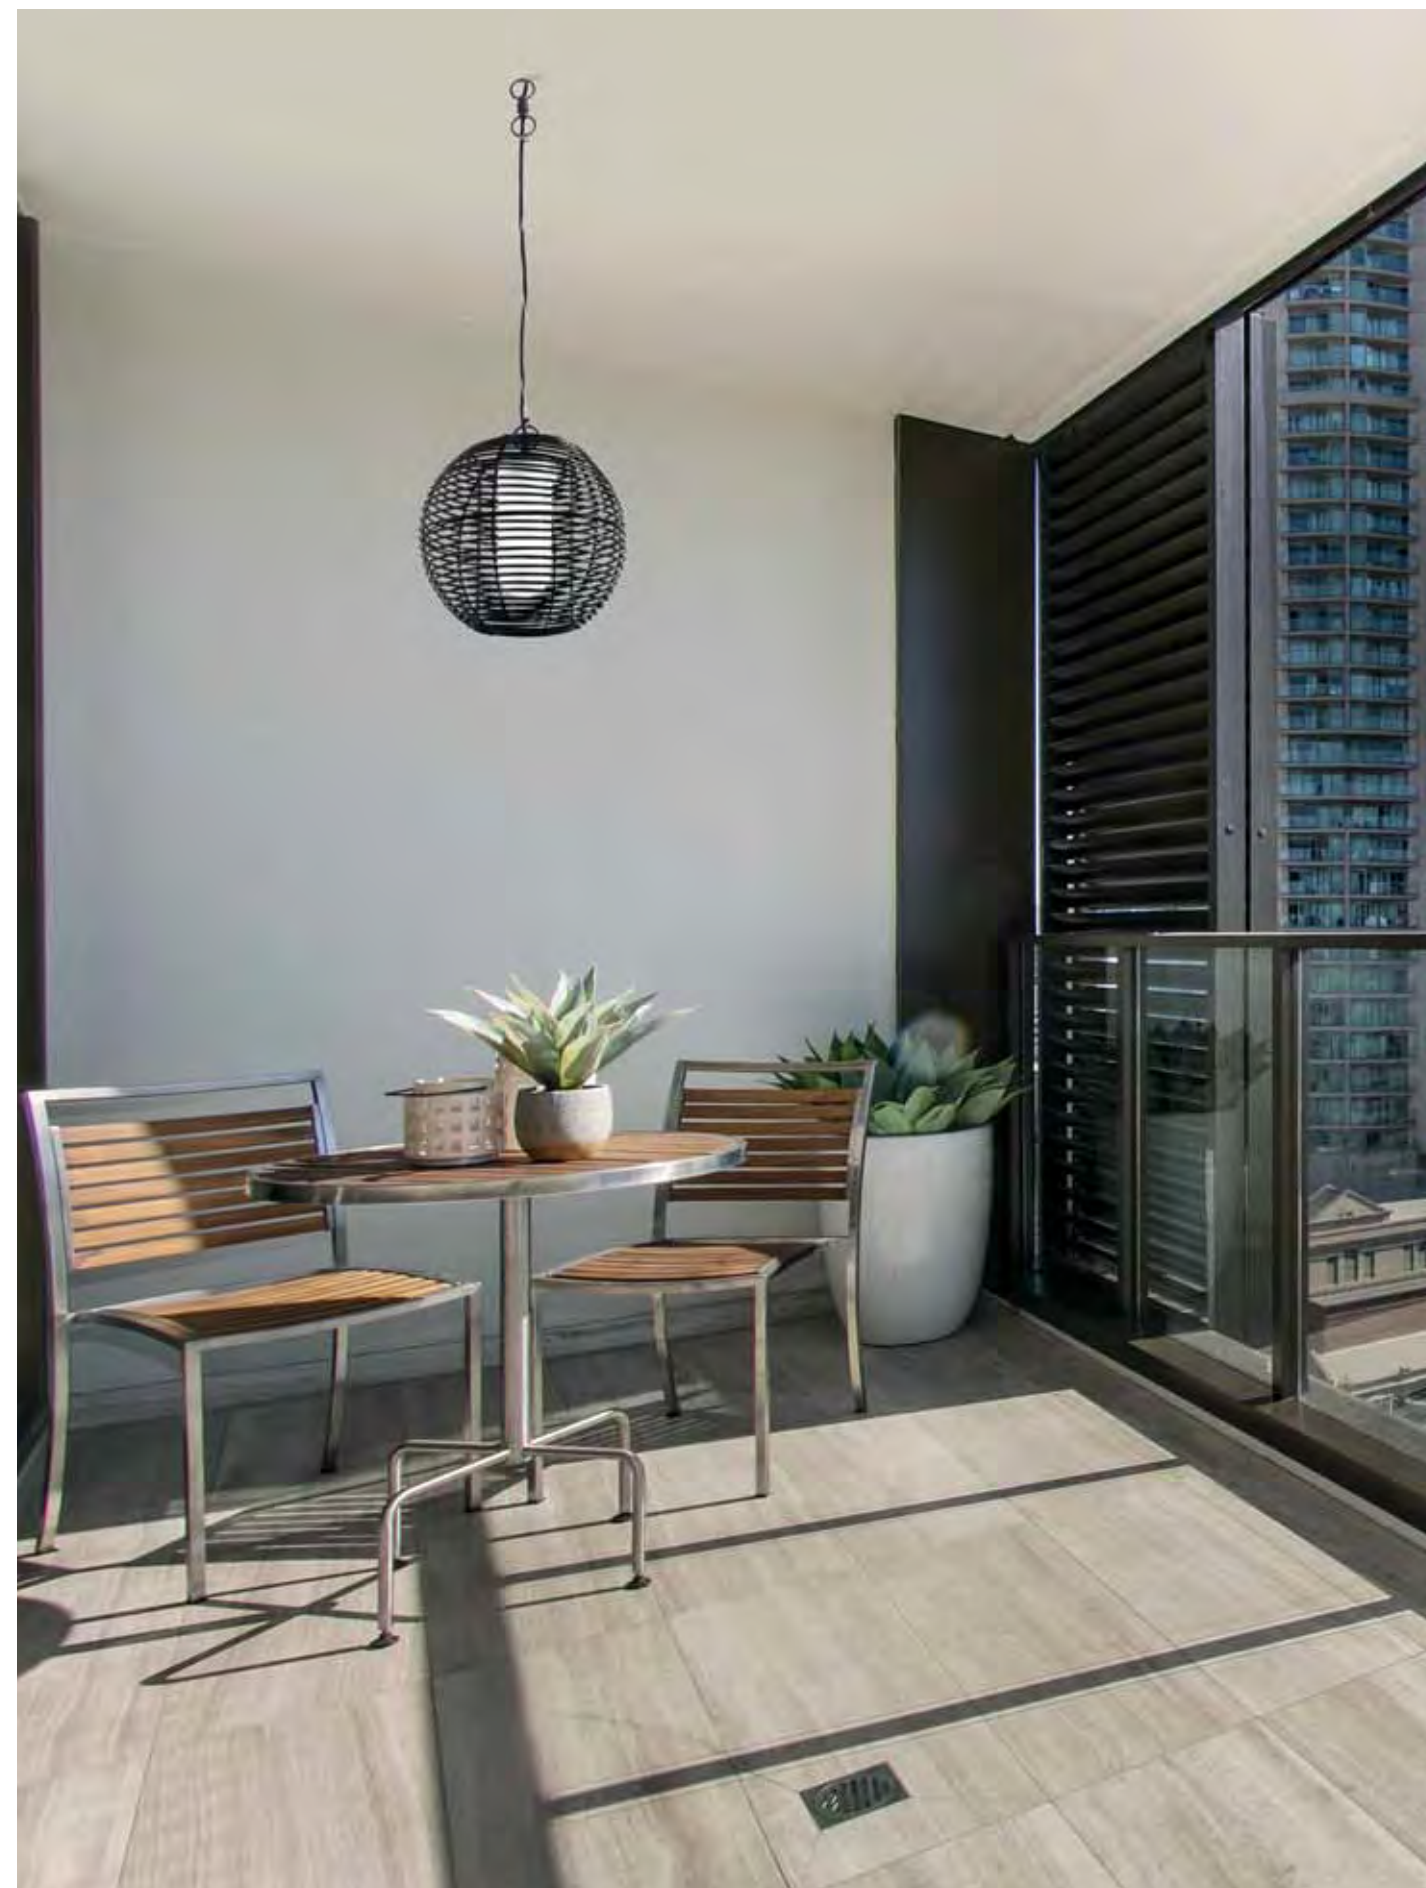

Regulable en altura hasta 250 cm.
Apto para uso en pérgolas.

Height adjustable up to 250 cm.
Suitable for use on pergolas.

Réglable en hauteur jusqu'à 250 cm.
Convient pour une utilisation sur des pérgolas.