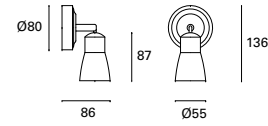

Safran

MAT Acero Steel Acier

Marrón Brown Brun

GU10 LED
Max. 7W
L 54 mm -
Ø 50 mm
V/Hz 100-240V
50-60Hz
Class I
24
350°
90°
✓

2xGU10 LED
2xMax. 7W
L 54 mm -
Ø 50 mm
V/Hz 100-240V
50-60Hz
Class I
12
350°
90°
✓

3xGU10 LED
3xMax. 7W
L 54 mm -
Ø 50 mm
V/Hz 100-240V
50-60Hz
Class I
12
350°
90°
✓