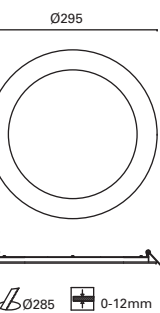

TC-0203 / TC-0204