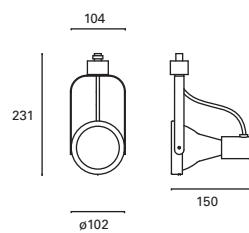

Kyo

MAT Aluminio
Aluminium
Aluminium

Blanco mate
White matt
Blanc mat

*

Compatible con carril monofásico
(TC-0437-BLA).
Proyector PAR-30 LED.

Compatible with single Phase Track.
(TC-0437-BLA).
PAR-30 LED spotlight.

Compatible avec rail monophasé.
(TC-0437-BLA).
Projecteur PAR-30.

Cone

MAT Acero
Steel
Acier

Blanco mate
White matt
Blanc mat

*

Compatible con carril monofásico
(TC-0437-BLA).
Proyector PAR-30 LED.

Compatible with single Phase Track.
(TC-0437-BLA).
PAR-30 LED spotlight.

Compatible avec rail monophasé.
(TC-0437-BLA).
Projecteur PAR-30.