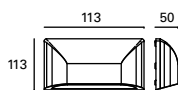

W TOTAL 4W
LED 4W
410 lm
2700°k
6000°k
* RGB

Included 220-240V
50-60Hz

Class II 12 IP65 IK10

* **WARM&COOL:** Permite ajustar la intensidad y la temperatura de color de la luz desde blanco cálido hasta blanco frío. Allows you to adjust the light intensity and colour temperature, from warm white to cool white. Permet de régler l'intensité et la température de couleur de la lumière, du blanc chaud au blanc froid

Grove

- **MAT** ABS
  ABS
  ABS
- **DIF** Polycarbonato
  Polycarbonate
  Polycarbonate
- Negro Black Noir + ● Blanco White Blanc + ● Gris Grey Gris