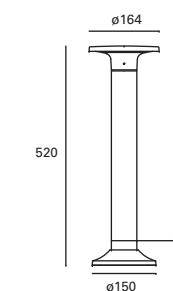

*
Apto para instalar en primera línea de mar.
Suitable for installation close to the sea.
Convient pour les installations en face de la mer.