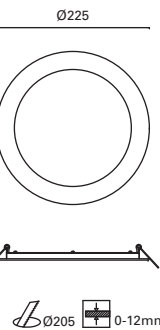

TC-0150 / TC-0151 / TC-0494