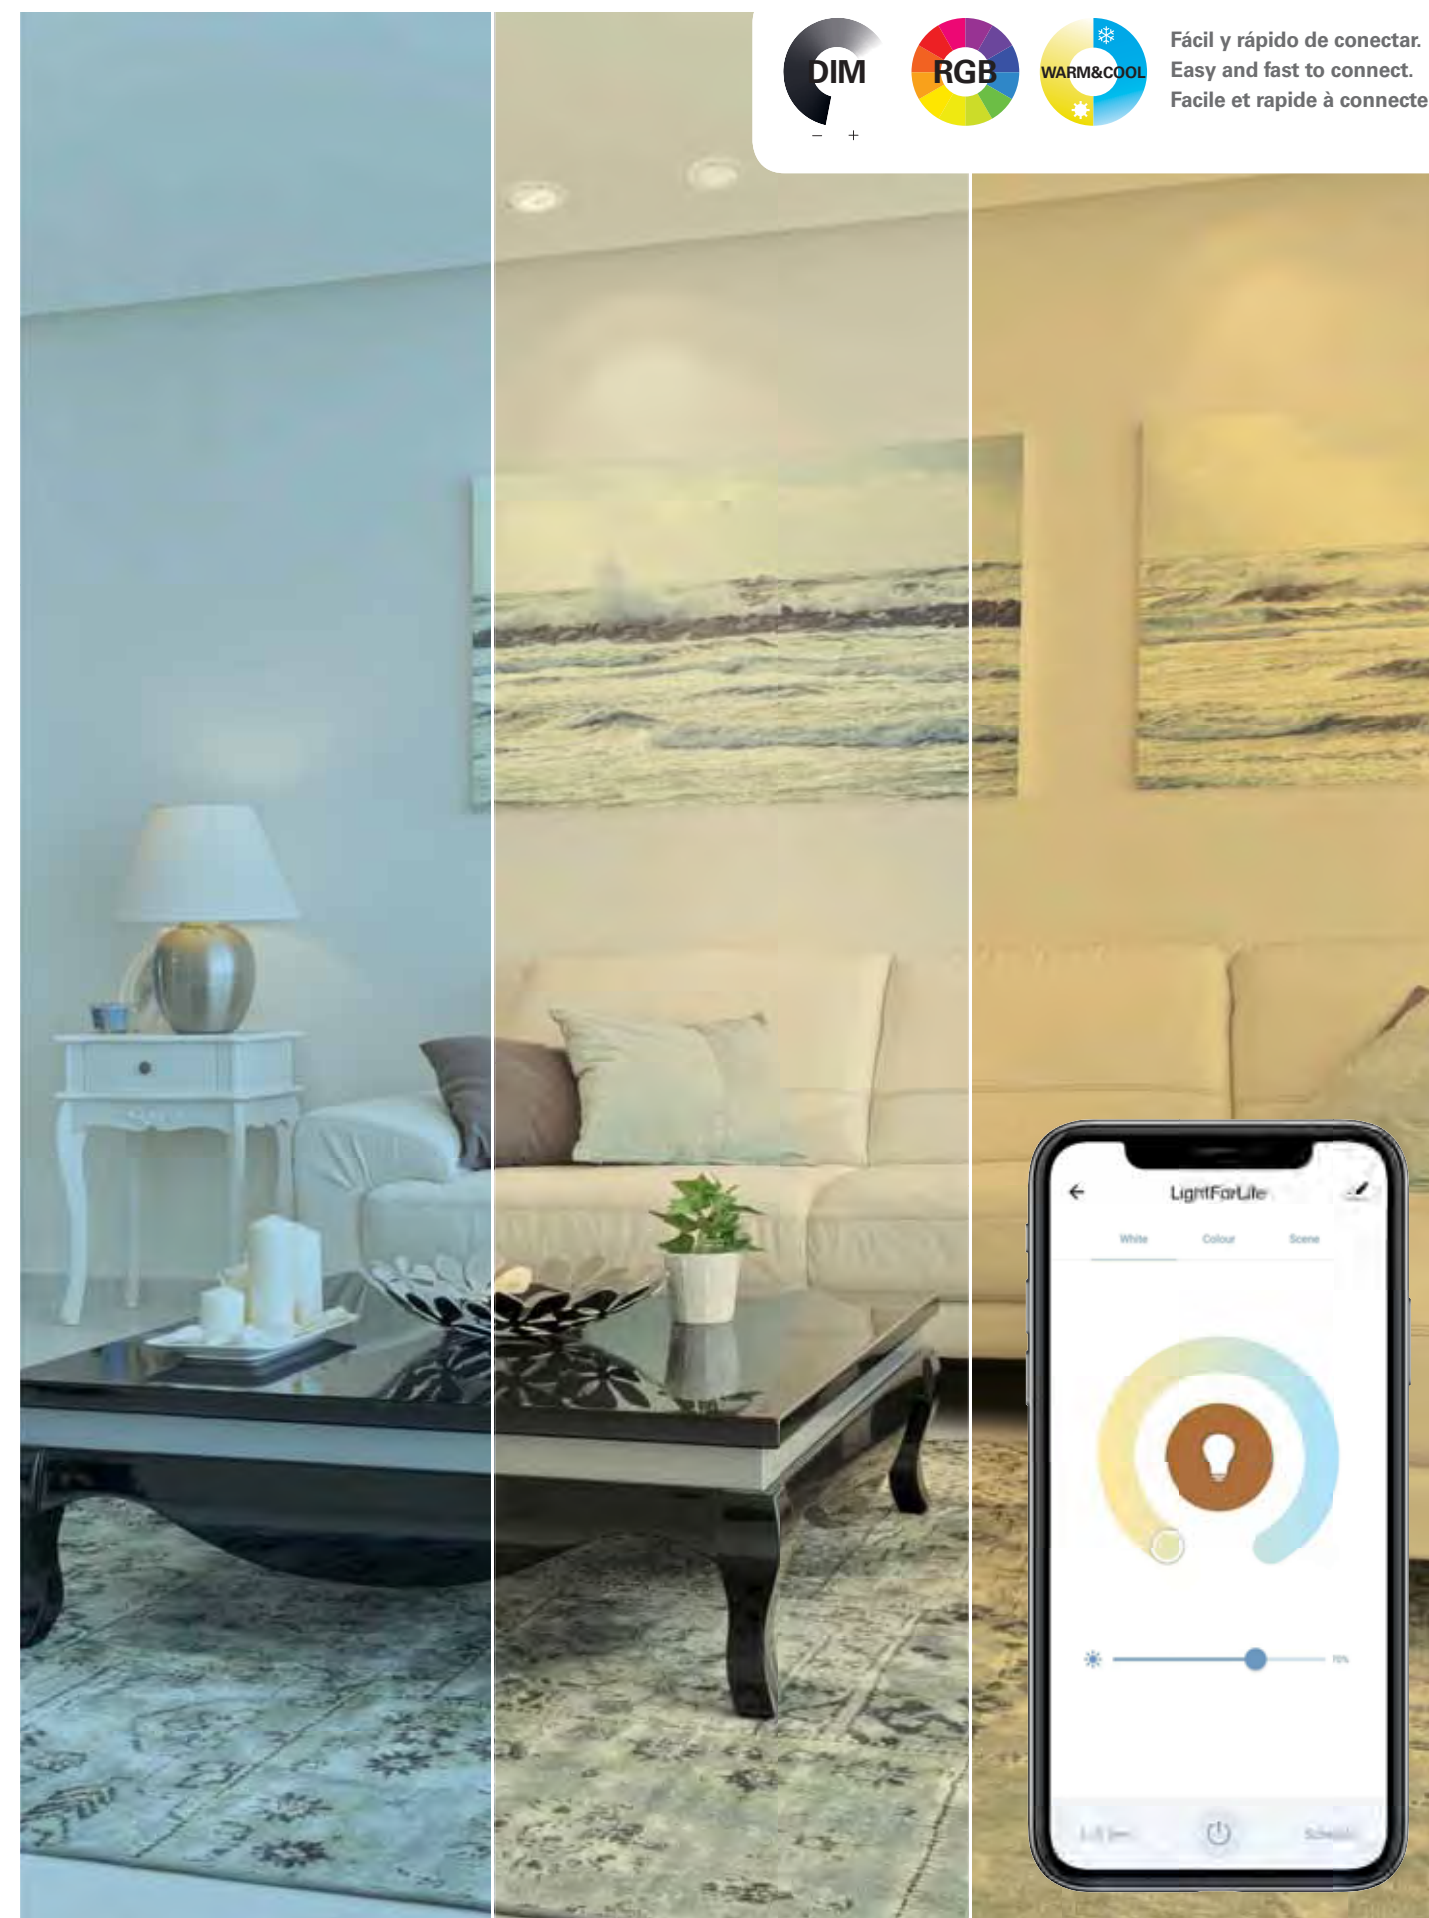

Intégration avec d'autres systèmes. Possibilité de contrôle par la voix avec Siri, Amazon Alexa et Google Assistant.

¿CÓMO FUNCIONA?

1. Instala la luminaria según las instrucciones.
2. Abre la **App LightForLife**.
¡Asegúrate que estás conectado al Wi-Fi!
3. Busca la luminaria en la APP y sincronízala siguiendo las instrucciones.
4. ¡Empieza a experimentar!

HOW DOES IT WORK?

1. Install the luminaire as instructed
2. Open the **App LightForLife**.
Make sure you are connected to the Wi-Fi!
3. Find the luminaire in the app and synchronise it as instructed.
4. Start experimenting!

COMMENT ÇA FONCTIONNE?

1. Installez le luminaire selon les instructions.
2. Ouvrez l'**App LightForLife**.
Assurez-vous d'être connecté(e) au Wi-Fi!
3. Cherchez le luminaire sur l'application et synchronisez-le en suivant les consignes.
4. Commencez à expérimenter!