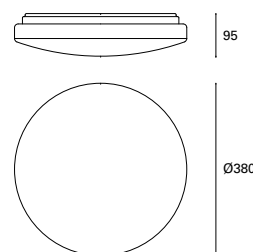

Olra

Acero
Steel
Acier

Acrílico
Acrylic
Acrylique

Blanco
White
Blanc

W
TOTAL
22,8W

LED
20,3W
2400 lm
3000°K

Included
100-240V
50-60Hz

W
TOTAL
24,2W

LED
21W
2160 lm
2700°K
6000°K

Included
230V
50-60Hz

* **WARM&COOL**: Permite ajustar la intensidad y la temperatura de color de la luz desde blanco cálido hasta blanco frío. Allows you to adjust the light intensity and colour temperature, from warm white to cool white. Permet de régler l'intensité et la température de couleur de la lumière, du blanc chaud au blanc froid

Farrow

Acero
Steel
Acier

Cristal
Glass
Verre

Blanco
White
Blanc

2xE-27
Max. 40W
L 140 mm -
Ø 60 mm

V/Hz
100-240V
50-60Hz