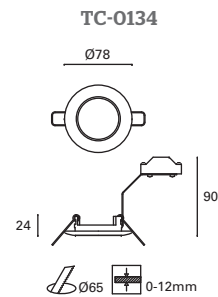

*
Estructura de aluminio macizo.
Solid aluminum structure.
Structure en aluminium solide.

TC-0135-BLA ○

GU10 Max. 50W Ø 50 mm
 V/Hz 100-240V 50-60Hz
 Class II
 100
 IP23
 70°
 DALI
 0,5 M
 RoHS
 ✓

Bala

Aluminio
Aluminium
Aluminium