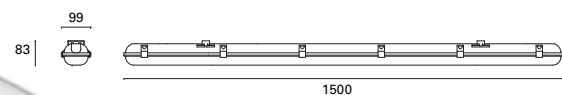

W TOTAL 39W
LED 35,6W
3550 lm
4000k

Included 100-240V
50-60Hz

Class II 8 IP65
Sea Side Suitable IK10 ✓

PX-0222-GRI ●

W TOTAL 56,7W
LED 54W
5500 lm
4000k

Included 100-240V
50-60Hz

Class II 8 IP65
Sea Side Suitable IK10 ✓