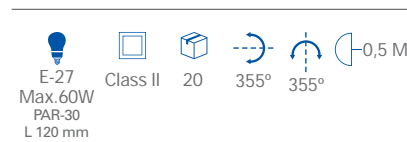

Kyo

MAT Aluminio
Aluminium
Aluminium

Blanco mate
White matt
Blanc mat

*

Compatible con carril monofásico
(TC-0437-BLA).
Proyector PAR-30 LED.

Compatible with single Phase Track.
(TC-0437-BLA).
PAR-30 LED spotlight.

Compatible avec rail monophasé.
(TC-0437-BLA).
Projecteur PAR-30.

Cone

MAT Acero
Steel
Acier

Blanco mate
White matt
Blanc mat

*

Compatible con carril monofásico
(TC-0437-BLA).
Proyector PAR-30 LED.

Compatible with single Phase Track.
(TC-0437-BLA).
PAR-30 LED spotlight.

Compatible avec rail monophasé.
(TC-0437-BLA).
Projecteur PAR-30.