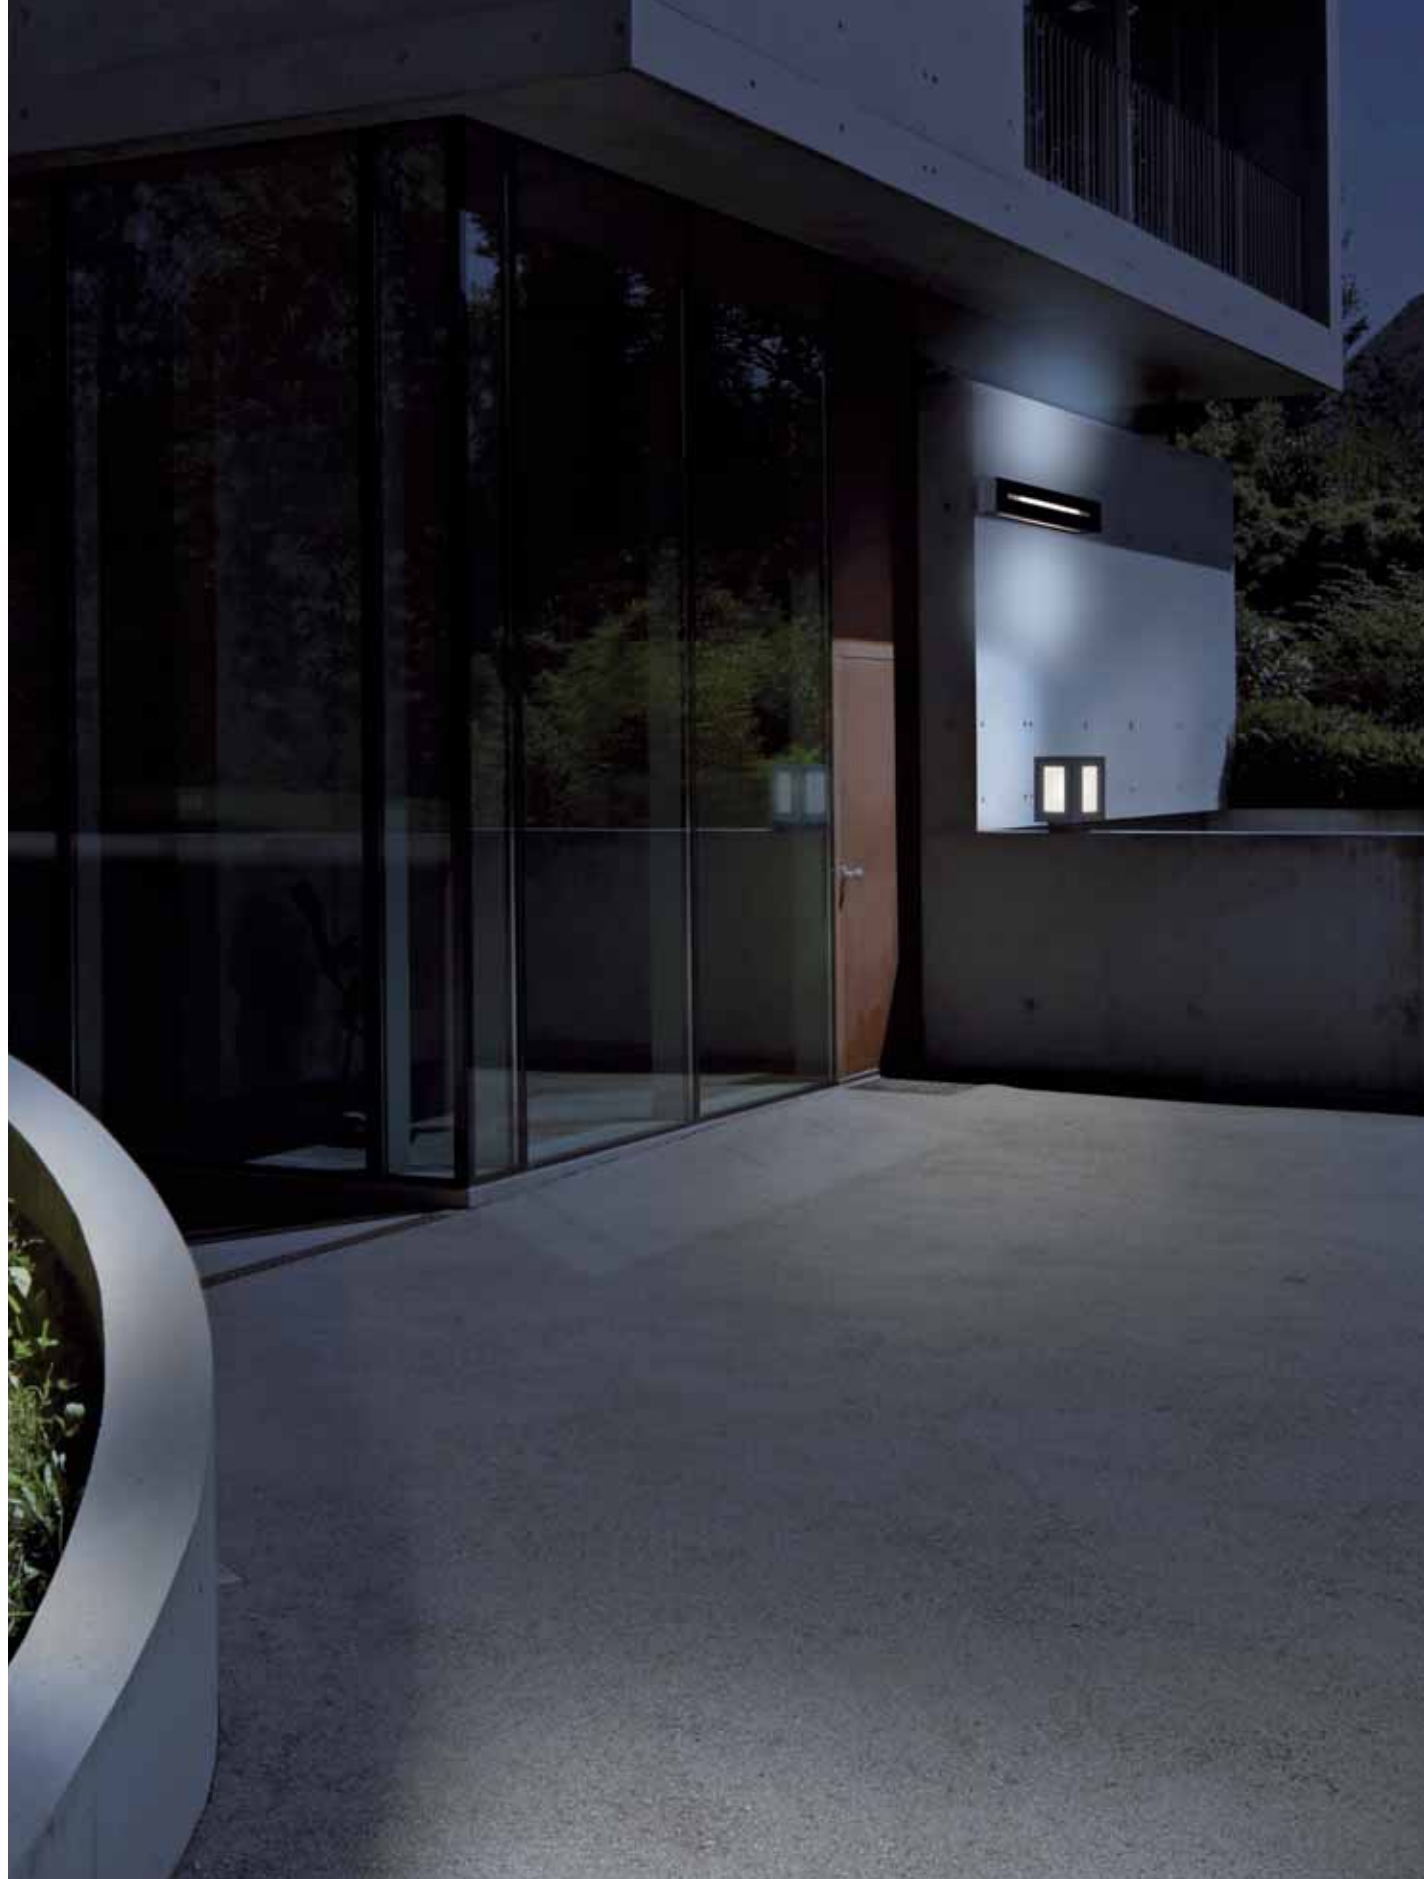

Alfil NEW

MAT Aluminio
Aluminium
Aluminium

DIF Cristal
Glass
Verre

Gris urbano
Urban grey
Gris urbain