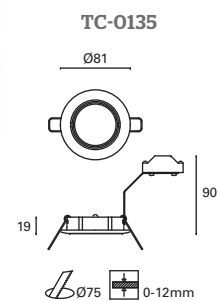

*
Estructura de aluminio macizo.
Solid aluminum structure.
Structure en aluminium solide.

TC-0135-BLA ○

GU10 Max. 50W Ø 50 mm
 V/Hz 100-240V 50-60Hz
 Class II
 100
 IP23
 70°
 DALI
 0,5 M
 RoHS
 ✓

Bala

Aluminio
Aluminium
Aluminium