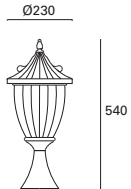

Adur

MAT Aluminio inyectado
Injected aluminium
Aluminium injecté

DIF Cristal
Glass
Verre

Marrón óxido
Rusty brown
Marron rouille

E27
Max. 100W
L 167 mm
V/Hz
100-240V
50-60Hz
Class I
4
IP23
IK05
✓

E27
Max. 100W
L 167 mm
V/Hz
100-240V
50-60Hz
Class I
4
IP23
IK05
✓