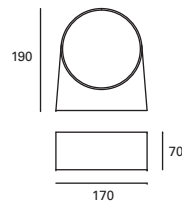

E-27
 Max. 60W
 L 117 mm - Ø 45 mm
V/Hz 100-240V 50-60Hz
 Class I
 12
 IP44
 ✓

PX-0005-ANT ●

E-27
 Max. 60W
 L 117 mm - Ø 45 mm
V/Hz 100-240V 50-60Hz
 Class I
 12
 IP44
 ✓

Jumbo

MAT Polipropileno Polypropylene Polypropylène