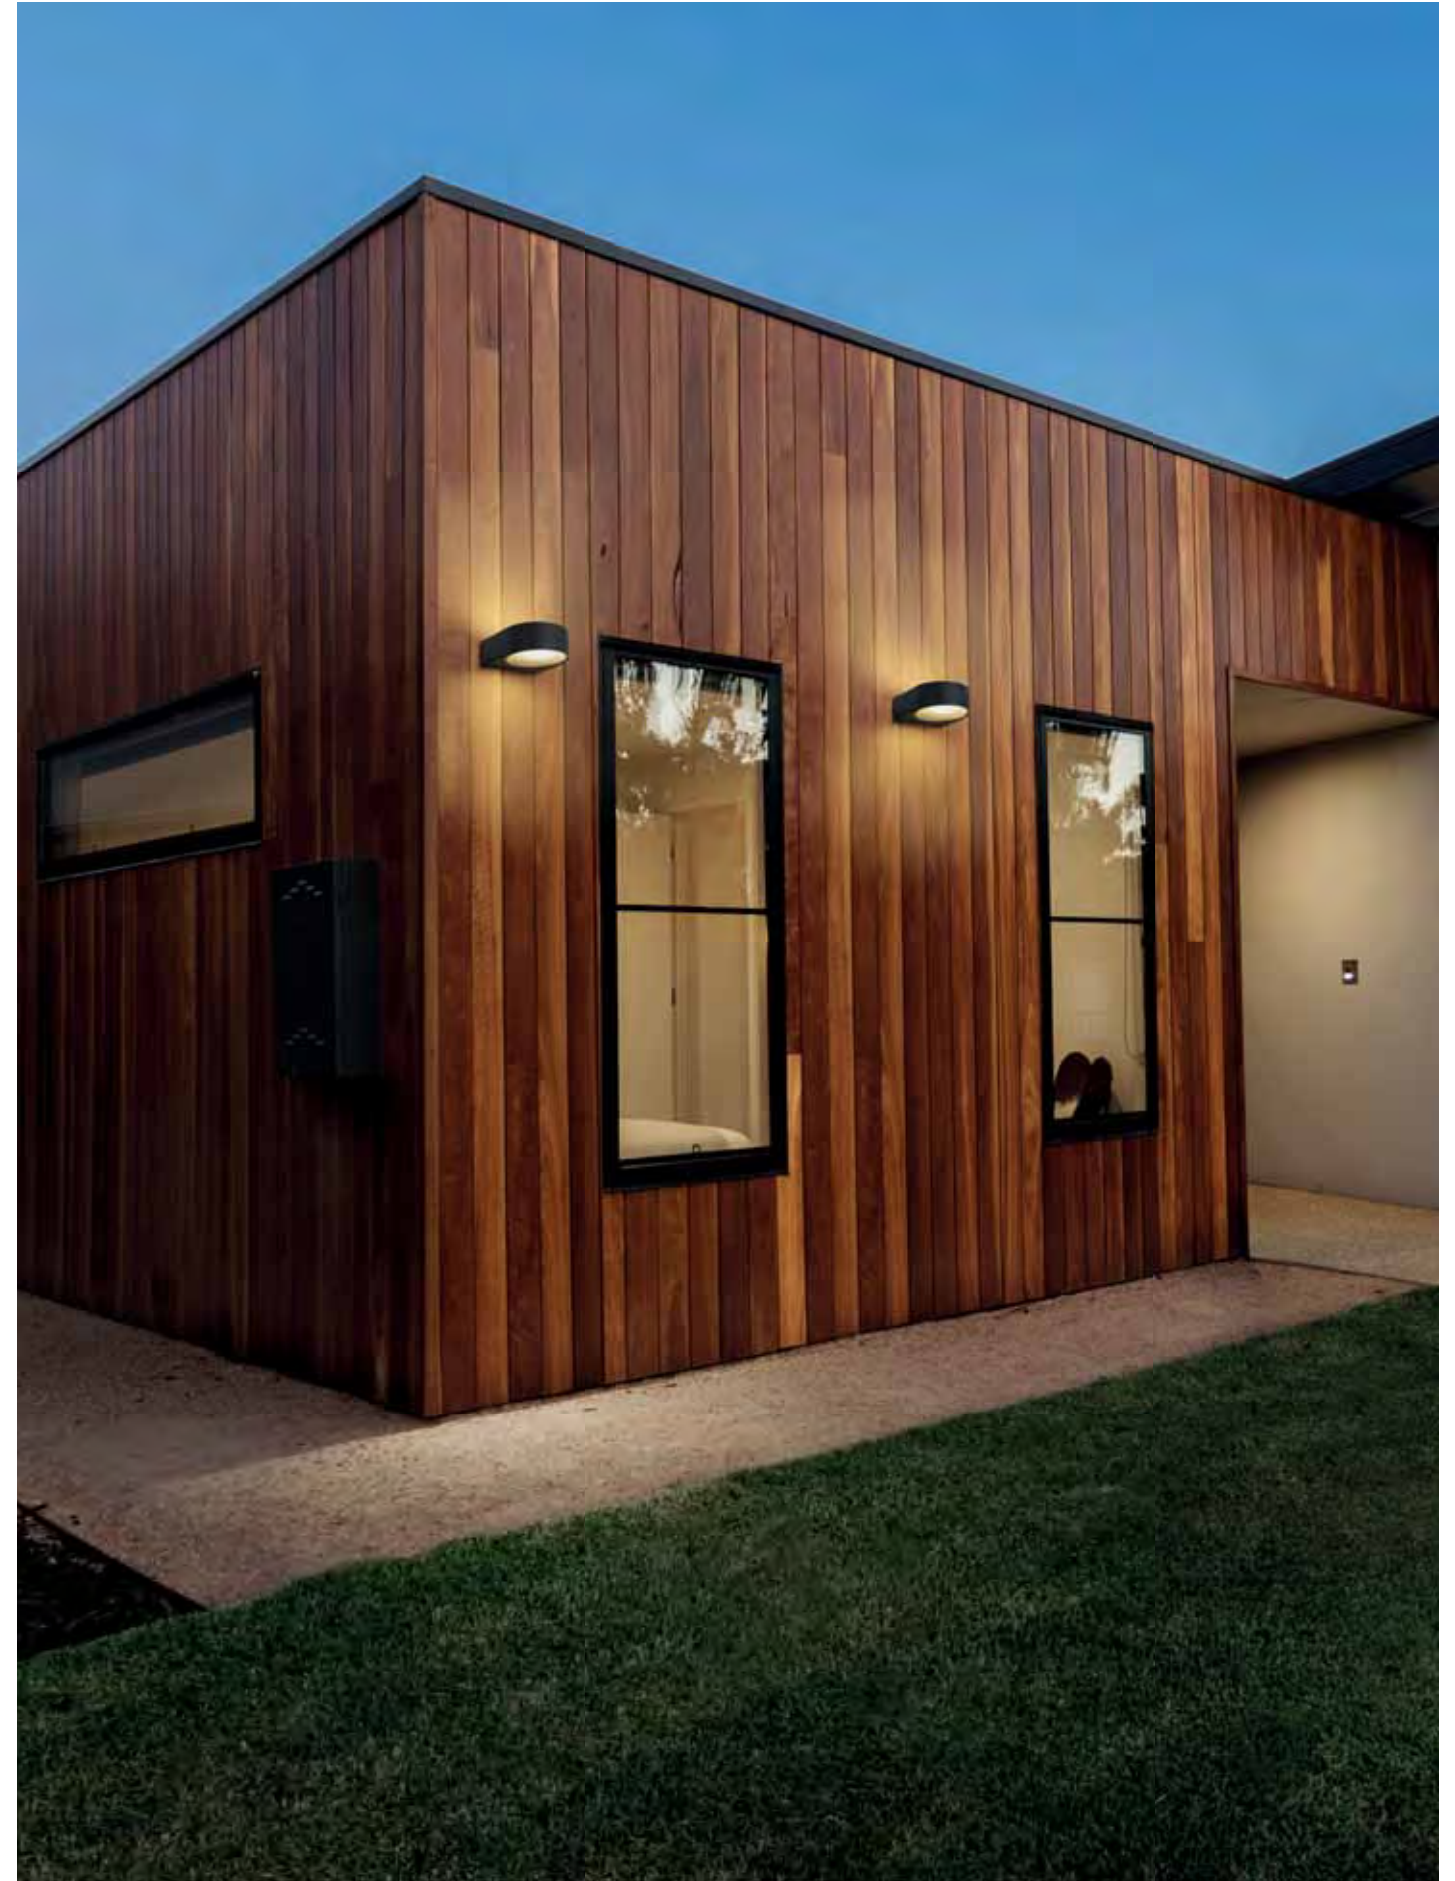

E-27
 Max. 60W
 L 117 mm - Ø 45 mm
V/Hz 100-240V 50-60Hz
 Class I
 12
 IP44
 ✓

PX-0005-ANT ●

E-27
 Max. 60W
 L 117 mm - Ø 45 mm
V/Hz 100-240V 50-60Hz
 Class I
 12
 IP44
 ✓

Jumbo

MAT Polipropileno Polypropylene Polypropylène