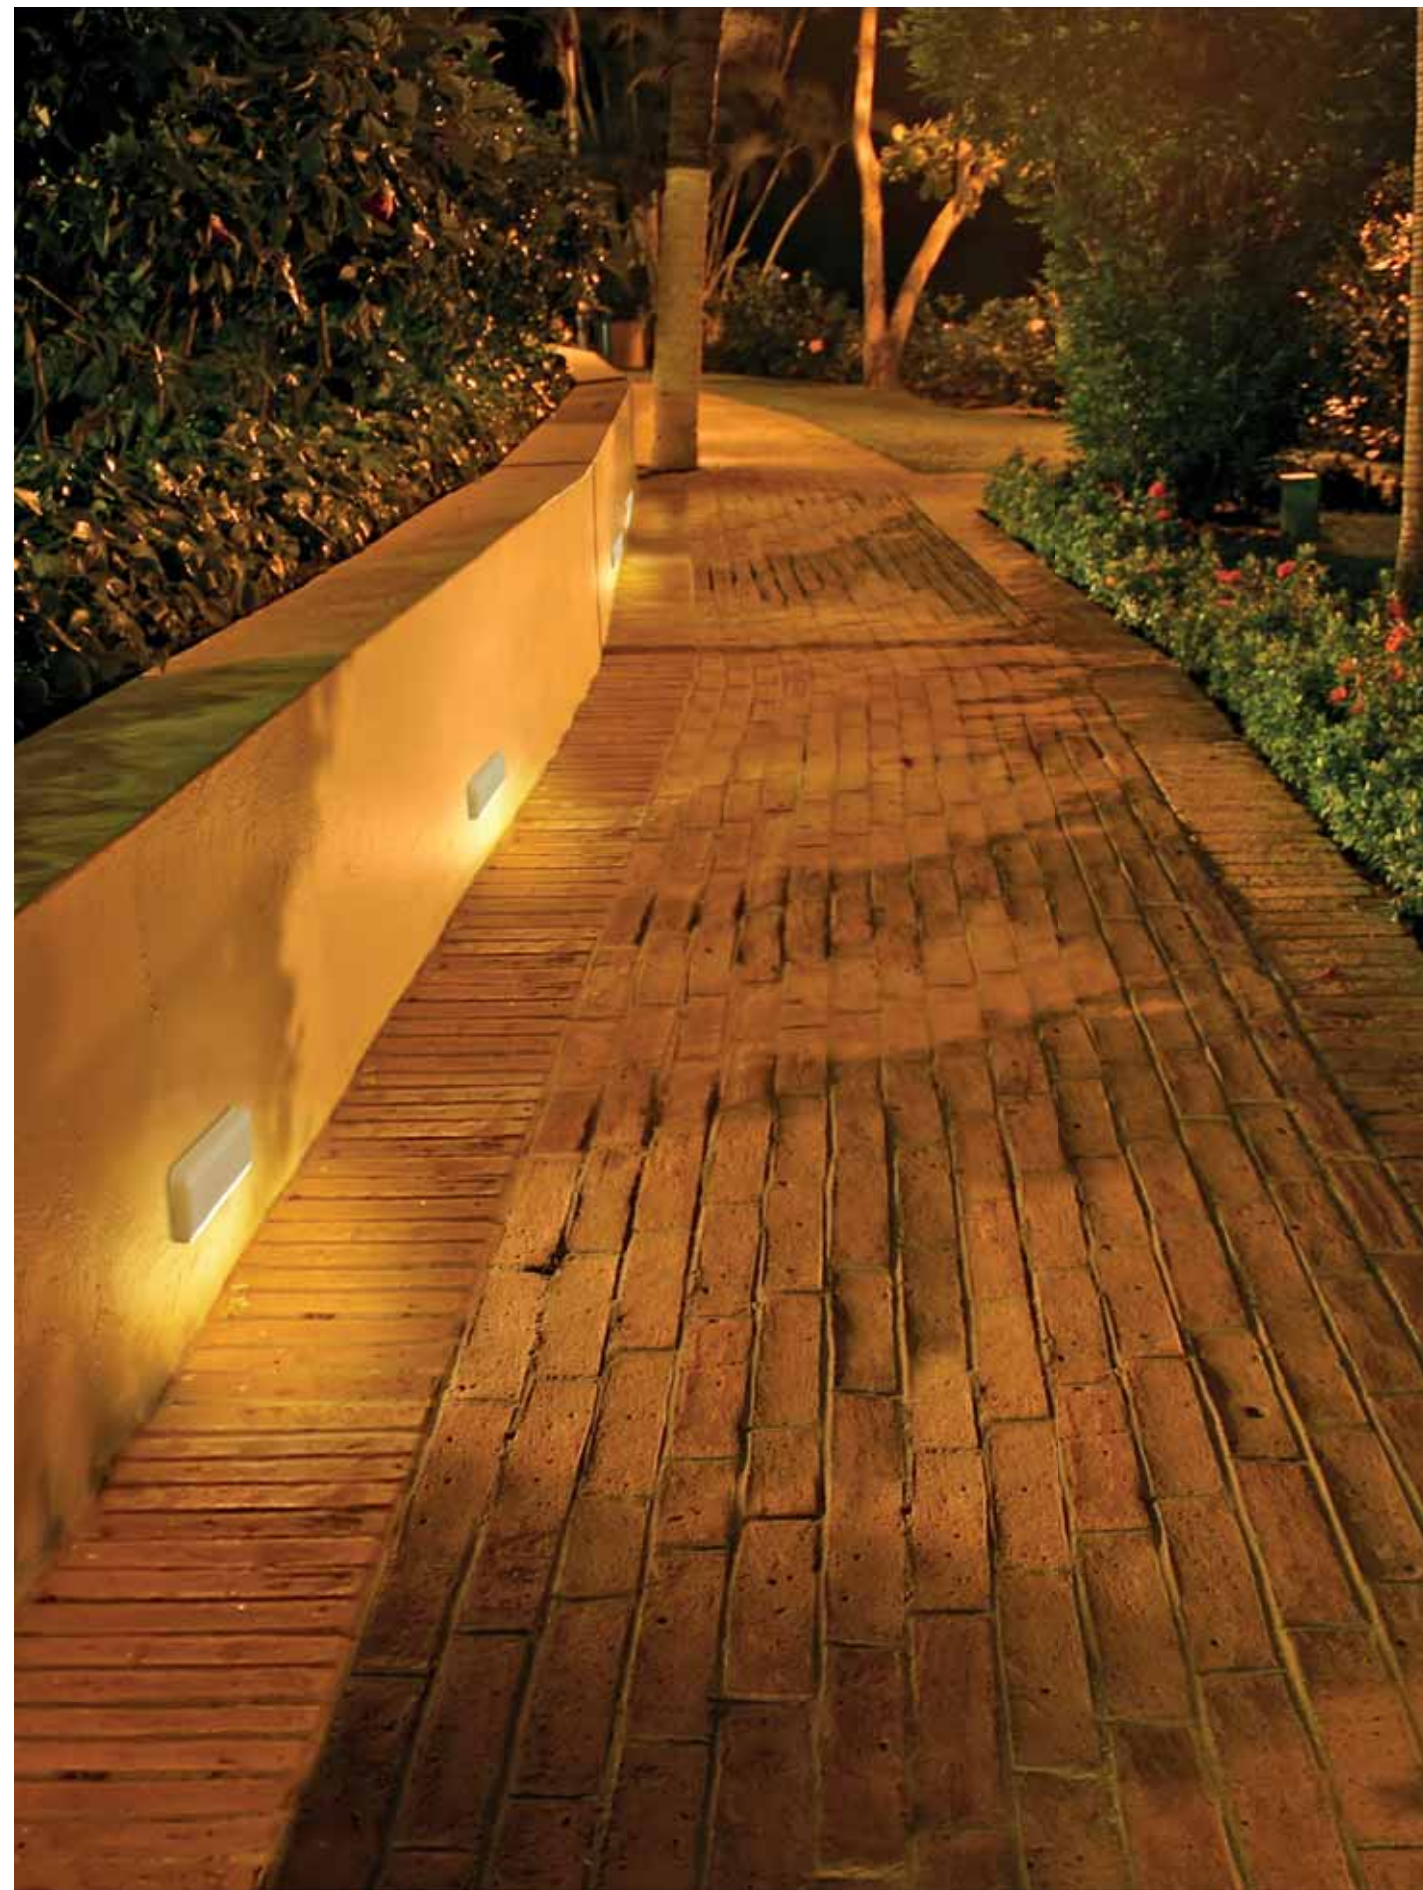

Mocca NEW

MAT Aluminio
Aluminium
Aluminium

DIF PC opal
Opal PC
PC opale

○ Blanco
White
Blanc

● Gris
Grey
Gris

● Negro
Black
Noir

PX-0493-BLA ○

PX-0493-GRI ●

PX-0493-NEG ●

W
TOTAL
4,9W

LED
4,7W
490 lm
3000°K

V/Hz
220-240V
50-60Hz