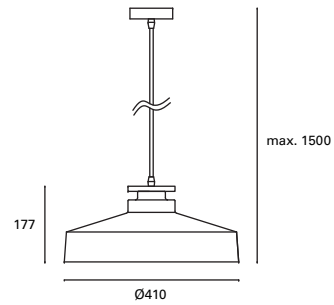

Nube

MAT Acero Steel Acier

Rojo teja Brick red Rouge tuile

Gris marengo Charcoal grey Gris marengo

Blanco White Blanc

DE-0234-RTJ ●

E-27 Max. 40W L 110 mm | V/Hz 100-240V 50-60Hz | Class I | 2 | √

* Regulable en altura hasta 150 cm.
Height adjustable up to 150 cm.
Réglable en hauteur jusqu'à 150 cm.