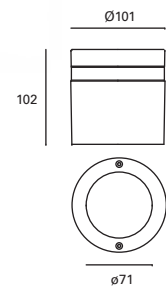

Selene

Aluminio
Aluminium
Aluminium

Cristal + PMMA
Glass + PMMA
Verre + PMMA

Gris
Grey
Gris

PX-0464-GRI ●

GU10
Max. 35W
L 52 mm - Ø 50 mm
V/Hz
100-240V 50-60Hz
Class I
6
IP54
0,5 M

*
Incluye difusor en color azul.
Includes diffuser in blue
Comprend un diffuseur de couleur bleue.