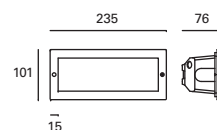

Tamesis

MAT
Aluminio
Aluminium
Aluminium

DIF
Cristal
Glass
Verre

Blanco + Gris + Antracita
White + Grey + Anthracite
Blanc + Gris + Anthracite

PX-0047-GRI ○+●+●

E-27
Max. 60W
L 145 mm -
Ø 45 mm

V/Hz
100-240V
50-60Hz

Class I

18

IP44

IK08

Included

*
PX-0047-GRI:
3 tapas incluidas
PX-0047-GRI:
3 covers included
PX-0047-GRI:
3 couvertures inclus

MAT
Aluminio + Acero inoxidable AISI 304
Aluminium + Stainless steel AISI 304
Aluminium + Acier inoxydable AISI 304

DIF
Cristal
Glass
Verre

Acero inoxidable
Stainless steel
Acier inoxydable

PX-0465-INO ●

E-27
Max. 60W
L 145 mm -
Ø 45 mm

V/Hz
100-240V
50-60Hz

Class I

18

IP44

IK08

Included

✓

*

PX-0465-INO:
Incluye accesorio de rejilla
para el difusor.

PX-0465-INO:
Includes grille accessory
for the diffuser.

PX-0465-INO:
Comprend un accessoire
à grille pour le diffuseur.