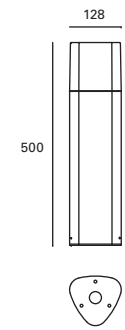

PX-0087-ANT ●