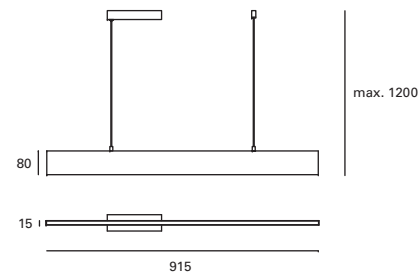

W TOTAL 25,9W
LED 22,9W 1950 lm 3000°K
Included 220-240V 50-60Hz
Class II 6

DE-0510-BLA ○