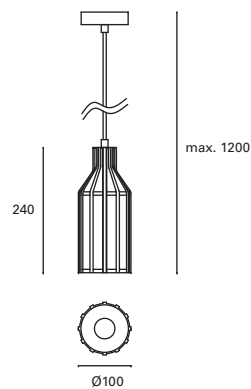

Pray

MAT Acero Steel Acier

● Negro Black Noir

Ⓢ DE-0182-NEG ●

⚡ E-27 Max. 60W
⚡ V/Hz 100-240V 50-60Hz
⚡ Class I
Ⓛ 24
Ⓛ ✓
L 130 mm - Ø 85 mm

*
Regulable en altura hasta 120 cm.
Height adjustable up to 120 cm.
Réglable en hauteur jusqu'à 120 cm.