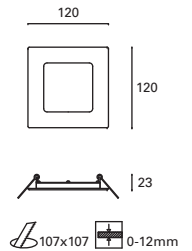

TC-0152-BLA ○ 3000°k
TC-0152-GRI ● 3000°k
TC-0153-BLA ○ 4000°k
TC-0153-GRI ● 4000°k
TC-0461-BLA ○ 6000°k
TC-0461-GRI ● 6000°k

W TOTAL 5,6W
LED 4,6W
580 lm
Included 100-240V
50-60Hz
Class II
40
IP23
114°
114°
114°

S TC-0154-BLA ○ 3000°k
TC-0154-GRI ● 3000°k
TC-0155-BLA ○ 4000°k

W TOTAL 12,2W
LED 10W
1150 lm
Included 100-240V
50-60Hz
Class II
40
IP23
114°
114°
114°

S TC-0156-BLA ○ 3000°k
TC-0156-GRI ● 3000°k
TC-0157-BLA ○ 4000°k

W TOTAL 18,2W
LED 15,5W
1510 lm
Included 100-240V
50-60Hz
Class II
20
IP23
114°
114°
114°

N TC-0495-BLA ○

W TOTAL 22W
LED 19,7W
2160 lm
2700°k
6000°k
Included 100-240V
50-60Hz
Class II
10
IP54
114°
114°
114°
Wi-Fi

TC-0212-BLA ○ 3000k
TC-0213-BLA ○ 4000k

W TOTAL 22W
LED 19,7W
2160 lm
Included 100-240V
50-60Hz
Class II
10
IP23
114°
114°
114°

Distribución homogénea
del flujo lumínico.

Homogeneous light
distribution.

La répartition de la lumière
est homogène.

TC-0152 / TC-0153 / TC-0461