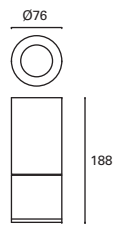

TC-0218-BLA ○ 4000°k

W TOTAL 15,7W
LED 12,6W
1140 lm
Included 100-240V
50-60Hz
Class II
25
IP23
60°
✓

Ángulo de 60°.
Beam angle 60°.
Angle de 60°.

Fox NEW

MAT Aluminio
Aluminium
Aluminium

DIF Policarbonato
Polycarbonate
Polycarbonate