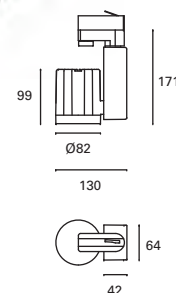

Técnico
Technical
Technique

Onyx

MAT Aluminio
Aluminium
Aluminium

DIF Cristal
Glass
Verre

Blanco mate
White matt
Blanc mat

Negro
Black
Noir

TC-0357-BLA ○
TC-0357-NEG ●

W
TOTAL
21W