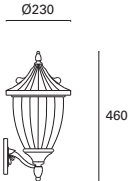

E27
Max. 100W
L 167 mm
V/Hz
100-240V
50-60Hz
Class I
4
IP23
IK05
✓

PX-0241-OXI ●

E27
Max. 100W
L 167 mm
V/Hz
100-240V
50-60Hz
Class I
4
IP23
IK05
✓