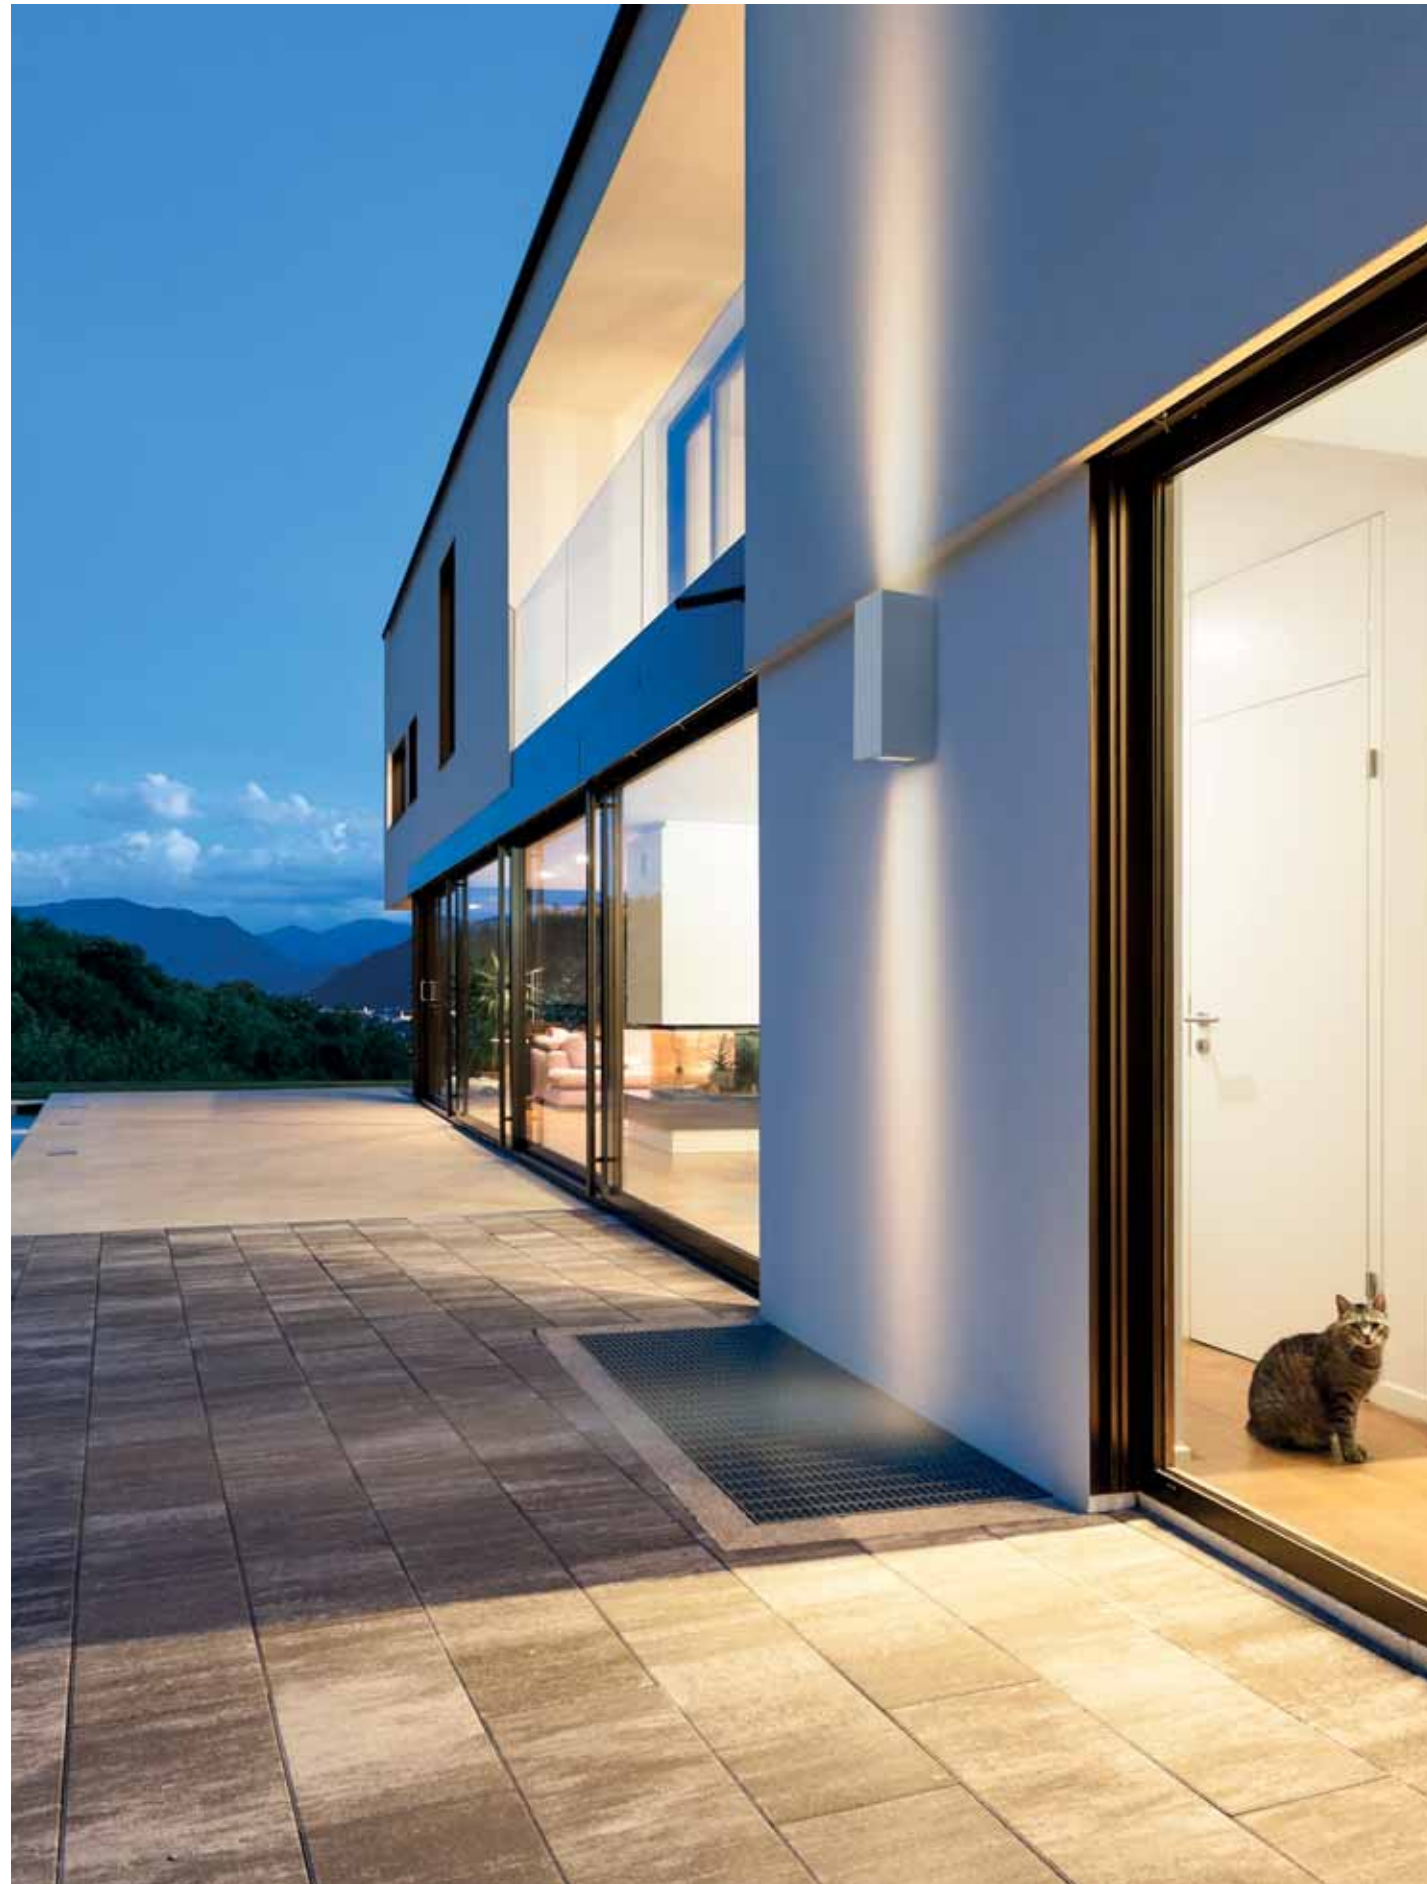

* Efecto de la luz fácilmente ajustable.
 Easily adjustable light effect.
 Effet de lumière facilement ajustable.

Cube

- MAT Acero Steel Acier
- DIF Cristal Glass Verre
- Gris Grey Gris
- Negro Black Noir