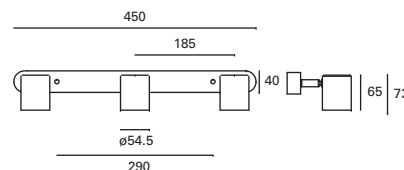

Keeper NEW

MAT Acero Steel Acier

Blanco White Blanc

Negro Black Noir

GU10
Max. 7W
L 64 mm - Ø 50 mm
V/Hz 100-240V 50-60Hz
Class I
24
355°
90°

2xGU10
2xMax. 7W
L 64 mm - Ø 50 mm
V/Hz 100-240V 50-60Hz
Class I
12
355°
90°

3xGU10
3xMax. 7W
L 64 mm - Ø 50 mm
V/Hz 100-240V 50-60Hz
Class I
12
355°
90°