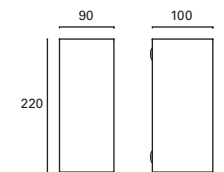

📏 0.5 M

🌐

Slim

MAT Aluminio Aluminium Aluminium

DIF Cristal Glass Verre

Blanco White Blanc

Gris urbano Urban grey Gris urbain

PX-0433-BLA ○