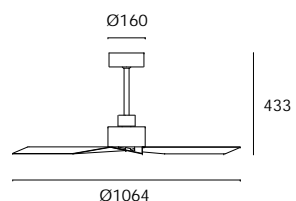

VE-0007-GRI ●

AIRFLOW 3776 CFM 5 1 2 3 4 5 V/Hz 100-240V 50-60Hz Class I ✓

	1	2	3	4	5
RPM	136	180	206	236	266
W	3,8	6,5	9,2	13,5	22,6