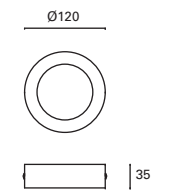

Easy Surface

- MAT Aluminio
  Aluminium
  Aluminium
- DIF Tecnopolímero
  Technopolymer
  Technopolymère
- Blanco mate
  White matt
  Blanc mat

TC-0158-BLA 3000°k
TC-0159-BLA 4000°k
TC-0462-BLA 6000°k

W TOTAL 5,6W
LED 4,6W
580 lm
Included 100-240V
50-60Hz
Class II
40
114°
✓

TC-0158 / TC-0159 / TC-0462

TC-0160-BLA 3000°k
TC-0161-BLA 4000°k

W TOTAL 12,2W
LED 10W
1150 lm
Included 100-240V
50-60Hz
Class II
20
114°
✓

TC-0160 / TC-0161

TC-0162-BLA 3000°k
TC-0163-BLA 4000°k

W TOTAL 18,2W
LED 15,5W
1510 lm
Included 100-240V
50-60Hz
Class II
20
114°
✓

TC-0162 / TC-0163

TC-0415-BLA 3000°k
TC-0416-BLA 4000°k

W TOTAL 24W
LED 22W
2700 lm
Included 100-240V
50-60Hz
Class II
10
114°
✓

TC-0415 / TC-0416

TC-0411-BLA 3000°k
TC-0412-BLA 4000°k

W TOTAL 29,3W
LED 26,4W
3375 lm
Included 100-240V
50-60Hz
Class II
5
114°
✓

TC-0411 / TC-0412

Distribución homogénea
del flujo lumínico.

Homogeneous light distribution.

La répartition de la lumière est
homogène.