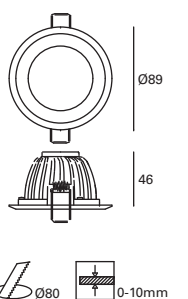

*
Apto para baños.
Suitable for bathrooms.
Convient pour salles
de bains.

Top

MAT Aluminio
Aluminium
Aluminium

DIF Policarbonato
Polycarbonate
Polycarbonate

Blanco mate
White matt
Blanc mat

TC-0489-BLA ○

W TOTAL 7,8W
 LED 6,6W 615 lm 3000°K
 Included
 V/Hz 100-240V 50-60Hz
 Class II
 10
 IP54
 42°
 Class II
 IP54