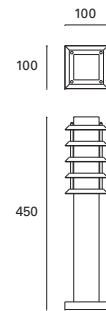

PX-0030-MAR

E27
Max. 20W
L 140 mm - Ø 42 mm
V/Hz 100-240V 50-60Hz
Class I
6
IP55
IK08
✓