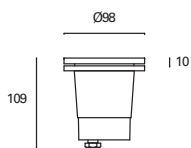

PX-1200-NEG ●