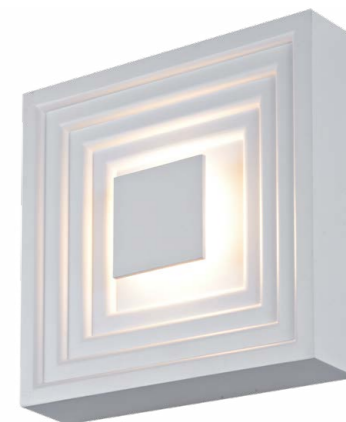

∅ 210 | ↗ 45
24W | 220V

КОЛЛЕКЦИЯ
ECLIPSE

3 SMD-926406 6W

150x150 | ↗ 45
6W | 220V

4 SMD-926412 24W

210x210 | ↗ 45
24W | 220V

КОЛЛЕКЦИЯ
ARIES

1 