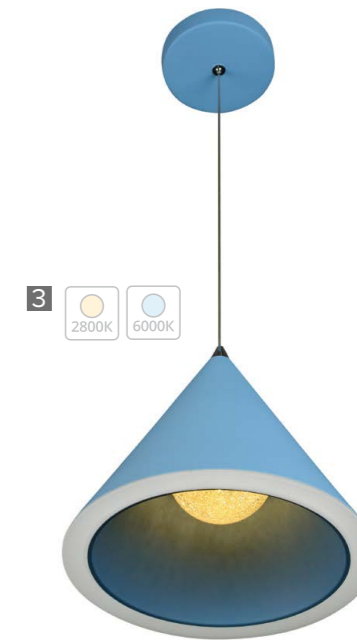

4 WLD8858-1 GN
∅ 270 | ↓ 200 (min) - 1000 (max)
19W | 220V