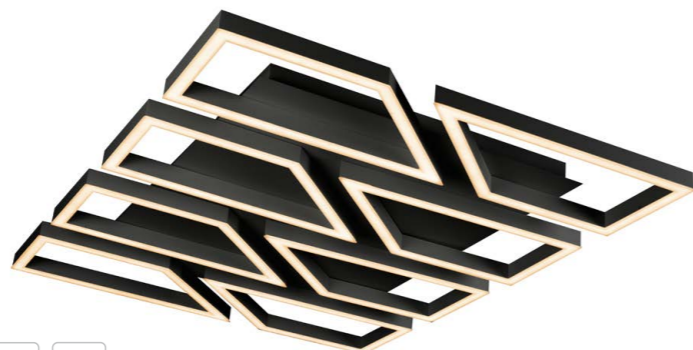

КОЛЛЕКЦИЯ
STELLAR

КОЛЛЕКЦИЯ
STELLAR

1 8302-1050x810B-X-T WH
810x1050 | ↓ 100
192W | 220V

2 8302-1050x810B-X-T BK
810x1050 | ↓ 100
192W | 220V

3 8302-800x800-X-T BK
800x800 | ↓ 100
144W | 220V

4 8302-800x800-X-T WH
800x800 | ↓ 100
144W | 220V