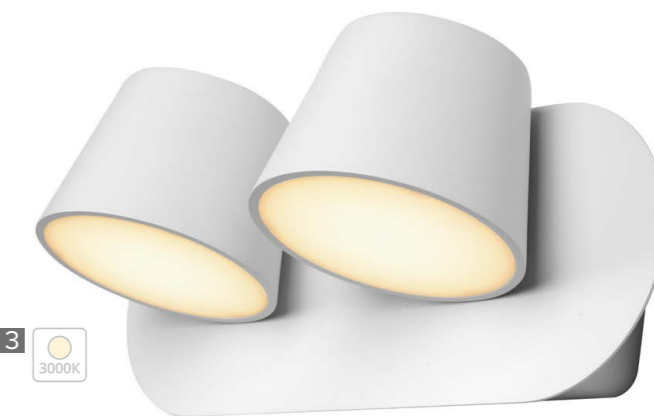

3 W1118-2AS WH
265x107 | ↳ 125
10W | 220V

4 W1118-2AS BK
265x107 | ↳ 125
10W | 220V