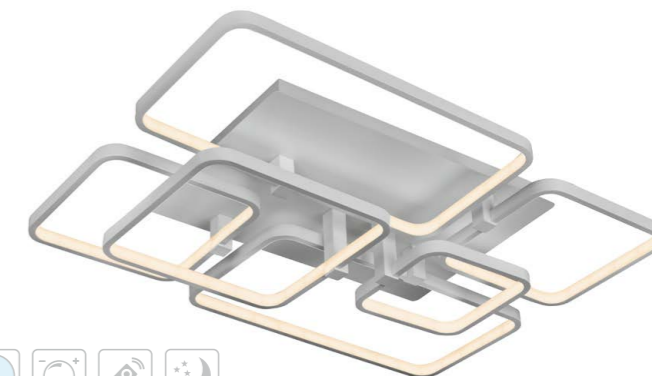

КОЛЛЕКЦИЯ
SATELLITE

КОЛЛЕКЦИЯ
SATELLITE

1 6813-5N-X-T WH
520x650 | ⌀ 195
130W | 220V

2 6813-5N-X-T BK
520x650 | ⌀ 195
130W | 220V

3 6813-6N-X-T WH
600x800 | ⌀ 150
134W | 220V

4 6813-6N-X-T BK
600x800 | ⌀ 150
134W | 220V