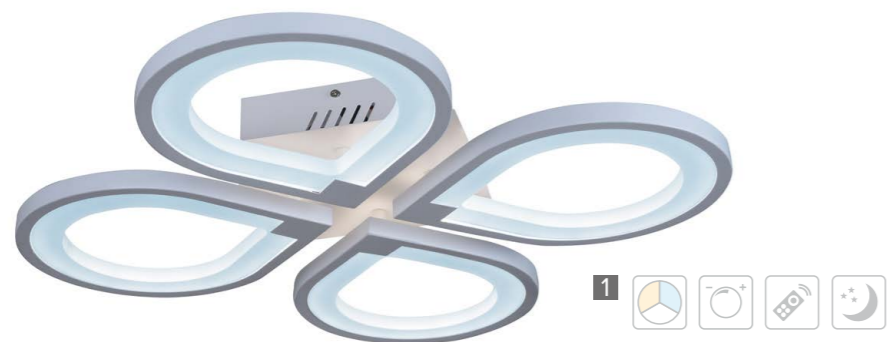

2 X024-4 BK
700x500 | ↓ 100
48W | 220V

3 LZ-233 WH
230x250 | ↗ 50
9W | 220V

4 6882/6 BK
940x695 | ↓ 160
96W | 220V

5 6882/6 WH
940x695 | ↓ 160
96W | 220V

6 LZ-233 BK
230x250 | ↗ 50
9W | 220V

КОЛЛЕКЦИЯ
CLOVER