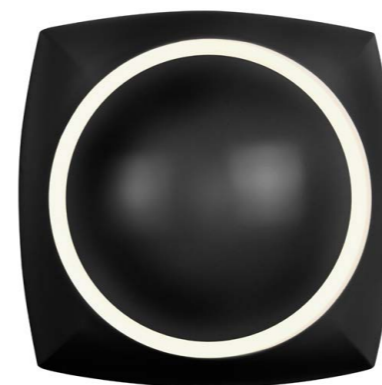

2 ZD8086L-6W YE
100x100 | ↳ 100
6W | 220V

3 ZD8086L-6W WH
100x100 | ↳ 100
6W | 220V

4 ZD8086L-6W BK
100x100 | ↳ 100
6W | 220V

КОЛЛЕКЦИЯ
DICE

КОЛЛЕКЦИЯ
DICE

КОЛЛЕКЦИЯ
REVERSAL

1 ZD8086L-6W OR
100x100 | ↳ 100
6W | 220V