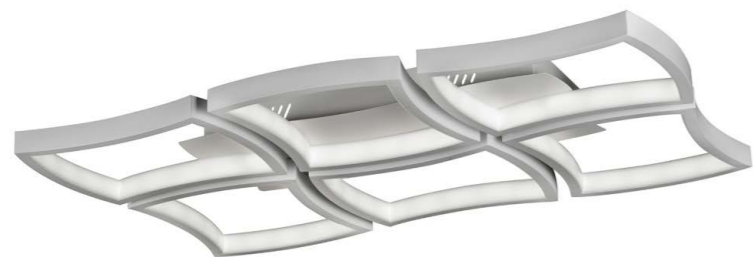

КОЛЛЕКЦИЯ
ROOMY

1 8196-6-X-T WH
835x563 | ↓ 80
120W | 220V

2 8196-6-X-T BK
835x563 | ↓ 80
120W | 220V

3 8196-200-B BK
190x190 | ↳ 72
14W | 220V