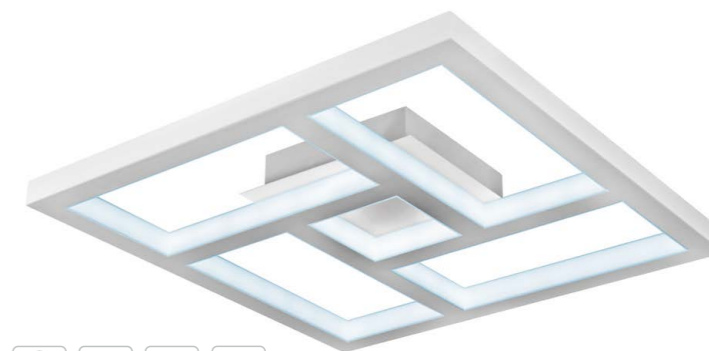

4 8139-400+350-X-T BK
800x940 | ↓ 130
120W | 220V

КОЛЛЕКЦИЯ
GRACE

1 8139-500x250+250-X-T WH
550x800 | \downarrow 80
125W | 220V

2 8139-500x250+250-X-T BK
550x800 | \downarrow 80
125W | 220V

КОЛЛЕКЦИЯ
HOPE