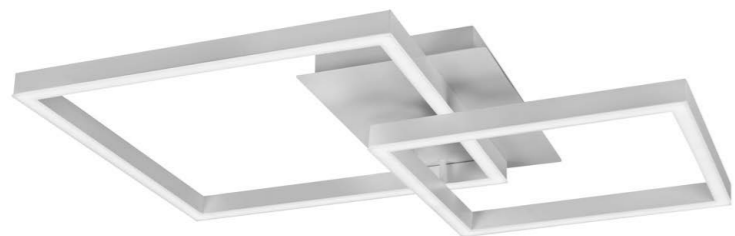

КОЛЛЕКЦИЯ
GRACE

КОЛЛЕКЦИЯ
GRACE

1 8139-500+400-X-T WH
810x610 | ↓ 120
72W | 220V

2 8139-500+400-X-T BK
810x610 | ↓ 120
72W | 220V