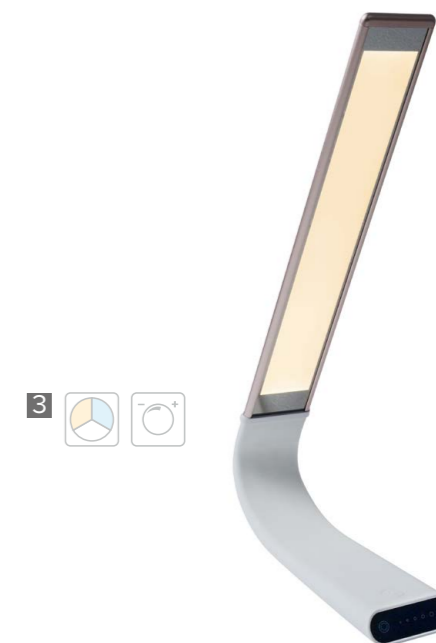

КОЛЛЕКЦИЯ
SOLAR

КОЛЛЕКЦИЯ
SOLAR

1 lamp Silver
65x216 | $\updownarrow$ 260 (min) - 370 (max)
3W | 220V

2 lamp BK
65x216 | $\updownarrow$ 260 (min) - 370 (max)
3W | 220V

3 lamp Rose Gold
65x216 | $\updownarrow$ 260 (min) - 370 (max)
3W | 220V

4 lamp Golden
65x216 | $\updownarrow$ 260 (min) - 370 (max)
3W | 220V