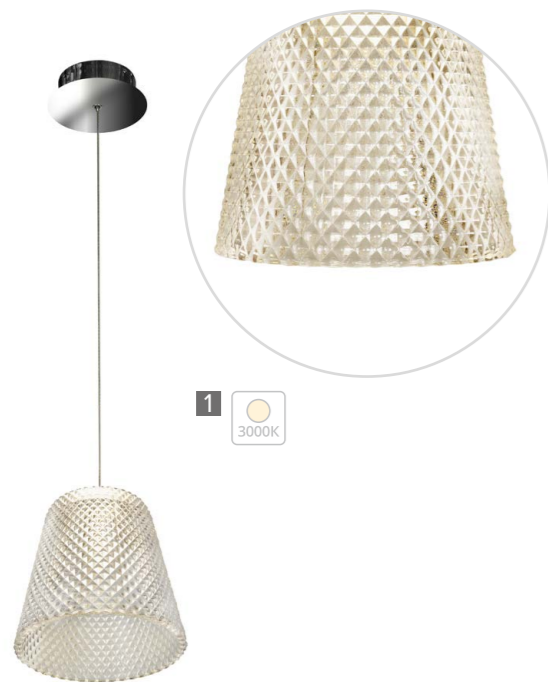

КОЛЛЕКЦИЯ
FLORA

1 WD8007-1
∅ 150 | ↓ 250 (min) - 1100 (max)
4W | 220V