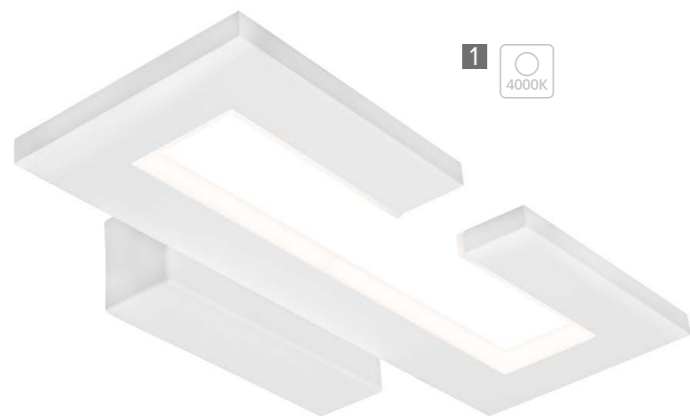

КОЛЛЕКЦИЯ
STALKER

КОЛЛЕКЦИЯ
STALKER

1 9082-350-B WH
350x50 | ↔ 170
14W | 220V

2 9082-350-B BK
350x50 | ↔ 170
14W | 220V

3 9082-600*600-X 96W BK
600x600 | ↓ 210
96W | 220V

4 9082-600*600-X 96W WH
600x600 | ↓ 210
96W | 220V