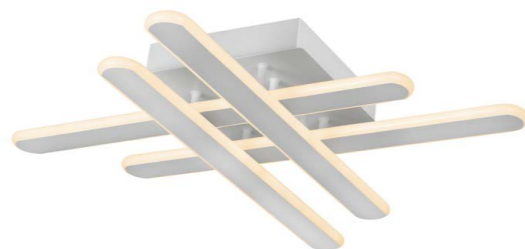

КОЛЛЕКЦИЯ
RAILING

КОЛЛЕКЦИЯ
RAILING

1 6322/4 WH
580x580 | Φ 110
80W | 220V

2 6322/4 BK
580x580 | Φ 110
80W | 220V