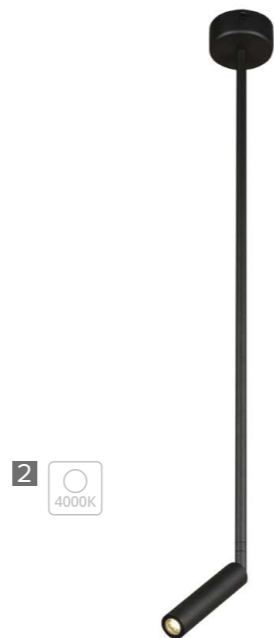

КОЛЛЕКЦИЯ
TELESCOPE

КОЛЛЕКЦИЯ
TELESCOPE

2 4000K

1 7009/1PS WH
∅ 30 | ↓ 830
3W | 220V

2 7009/1PS BK
∅ 30 | ↓ 830
3W | 220V

3 6410 WH
80x80 | ↔ 160 (min) - 350 (max)
3W | 220V

4 6410 BK
80x80 | ↔ 160 (min) - 350 (max)
3W | 220V