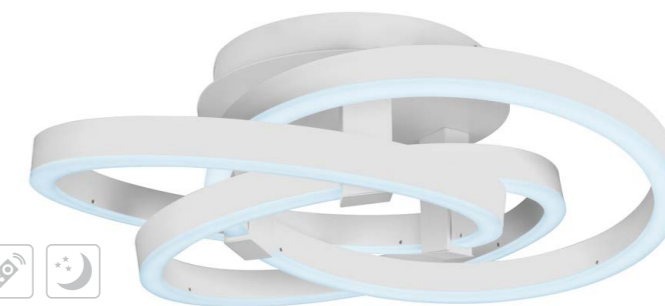

3 9110-600-X-T WH
 ∅ 550 | ♣ 180
 96W | 220V

4 9110-600-X-T BK
 ∅ 550 | ♣ 180
 96W | 220V

КОЛЛЕКЦИЯ
COMELY

КОЛЛЕКЦИЯ
COMELY

1 9110-860-D-T WH
 ∅ 800 | ↓ 250 (min) - 1200 (max)
 120W | 220V

2 9110-860-D-T BK
 ∅ 800 | ↓ 250 (min) - 1200 (max)
 120W | 220V