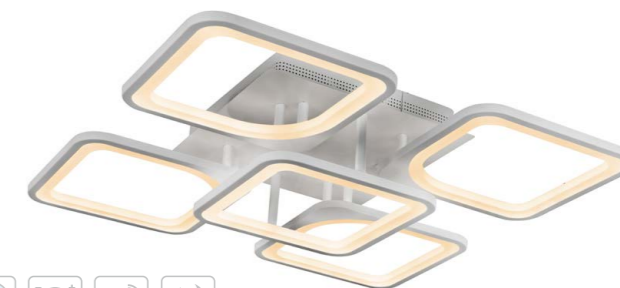

КОЛЛЕКЦИЯ PLUTO

3 9905/5 WH
600x600 | ↓ 200
90W | 220V

4 5228/1 WH
220x230
8W | 220V

5 9905/5 BK
600x600 | ↓ 200
90W | 220V

6 5228/1 BK
220x230
8W | 220V