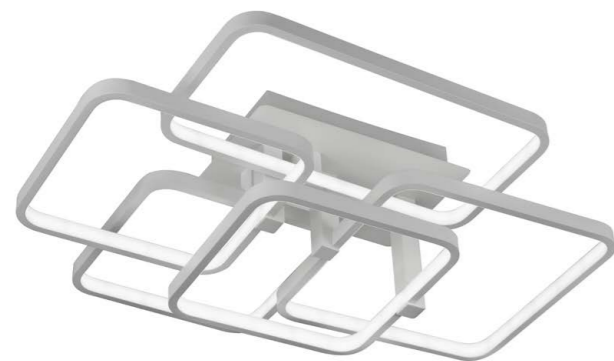

КОЛЛЕКЦИЯ
SATELLITE

КОЛЛЕКЦИЯ
SATELLITE

1 6813-5N-X-T WH
520x650 | ⌀ 195
130W | 220V

2 6813-5N-X-T BK
520x650 | ⌀ 195
130W | 220V

3 6813-6N-X-T WH
600x800 | ⌀ 150
134W | 220V

4 6813-6N-X-T BK
600x800 | ⌀ 150
134W | 220V