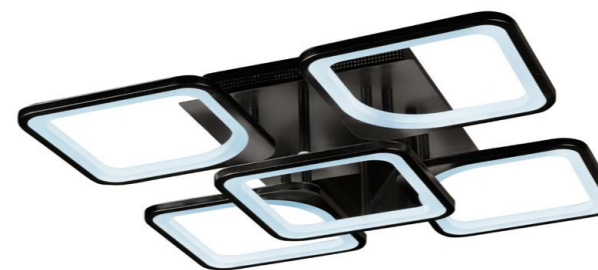

КОЛЛЕКЦИЯ PLUTO

3 9905/5 WH
600x600 | ↓ 200
90W | 220V

4 5228/1 WH
220x230
8W | 220V

5 9905/5 BK
600x600 | ↓ 200
90W | 220V

6 5228/1 BK
220x230
8W | 220V