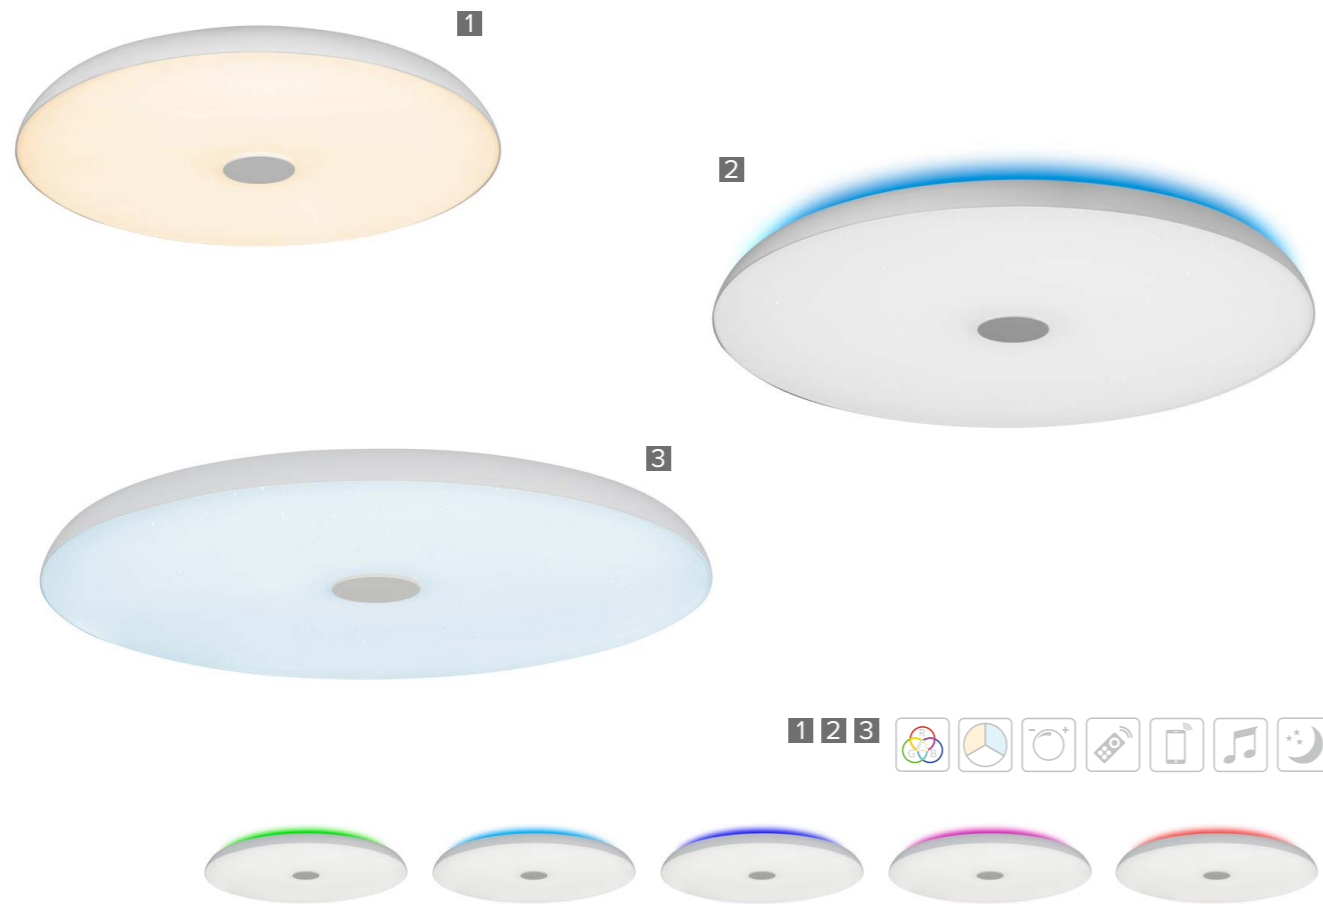

КОЛЛЕКЦИЯ
MUSIC

1 1706/400 WH
∅ 400 | ↓ 60
36W | 220V

2 1706/500 WH
∅ 500 | ↓ 60
60W | 220V

3 1706/600 WH
∅ 600 | ↓ 60
72W | 220V