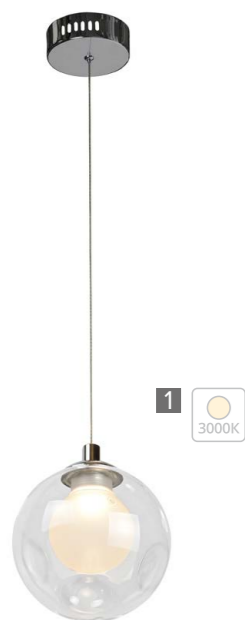

КОЛЛЕКЦИЯ
EPICAL

1

1 C4492-1
∅ 190 | ↓ 250 (min) - 1200 (max)
4W | 220V