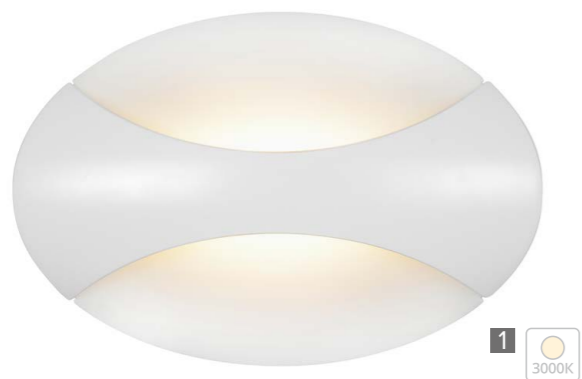

2 ZD8152-6W BK
150x210 | ↳ 60
6W | 220V

3 ZD8152-6W SILVER
150x210 | ↳ 60
6W | 220V

4 ZD8152-6W GOLD
150x210 | ↳ 60
6W | 220V

КОЛЛЕКЦИЯ
FLUX

КОЛЛЕКЦИЯ
FLUX

1 ZD8151-5W WH
210x145 | ⌀ 50
5W | 220V

2 ZD8151-5W BK
210x145 | ⌀ 50
5W | 220V