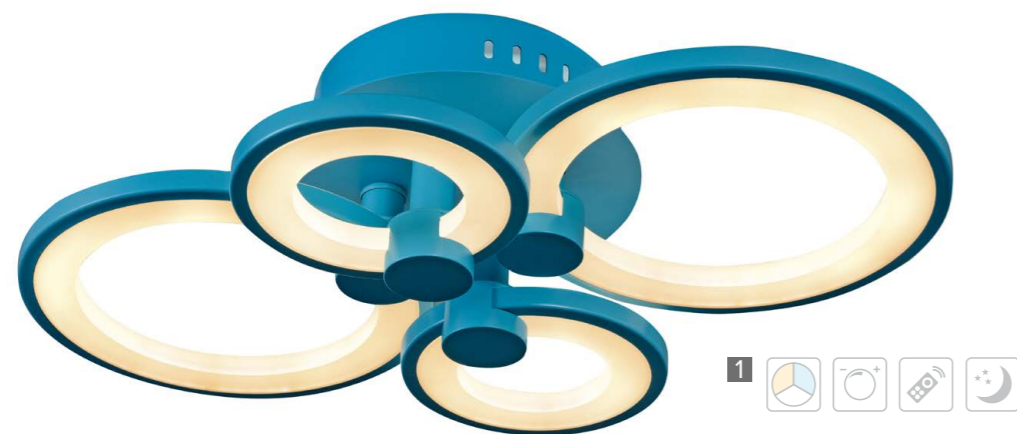

КОЛЛЕКЦИЯ
RING

1 A001/4 Blue
620x400 | ↓ 150
56W | 220V

2 A001/1 Blue
190x240 | → 85
12W | 220V