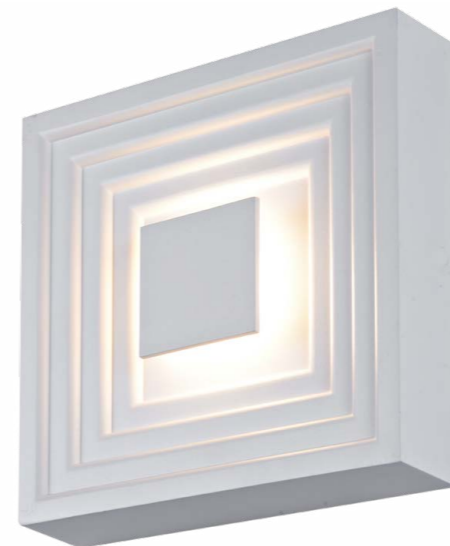

∅ 210 | ↗ 45
24W | 220V

КОЛЛЕКЦИЯ
ECLIPSE

3 SMD-926406 6W

150x150 | ↗ 45
6W | 220V

4 SMD-926412 24W

210x210 | ↗ 45
24W | 220V

КОЛЛЕКЦИЯ
ARIES

1 