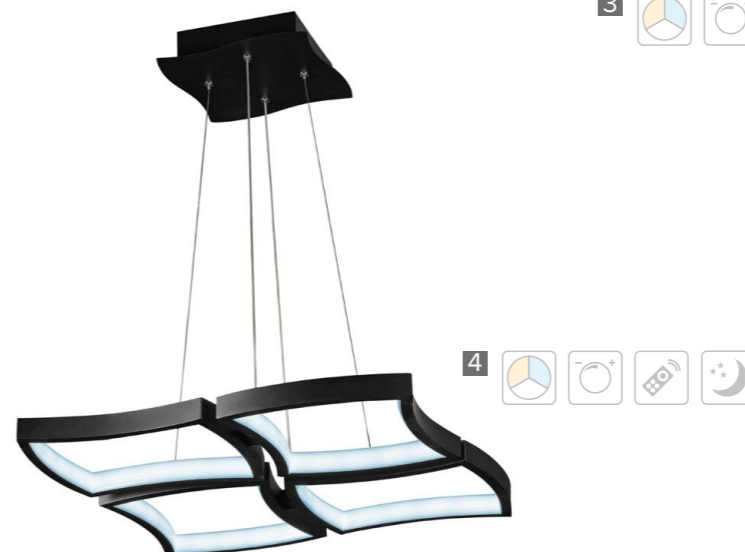

КОЛЛЕКЦИЯ
ROOMY

3 8196-4-D-T WH
563x563 | $\updownarrow$ 100 (min) - 1110 (max)
80W | 220V