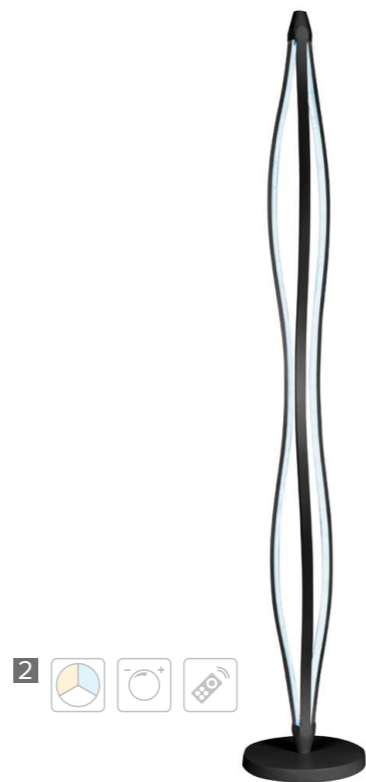

КОЛЛЕКЦИЯ
STRINGER

1 F6329 WH
∅ 140 | ∓ 1500
30W | 220V

2 F6329 BK
∅ 140 | ∓ 1500
30W | 220V