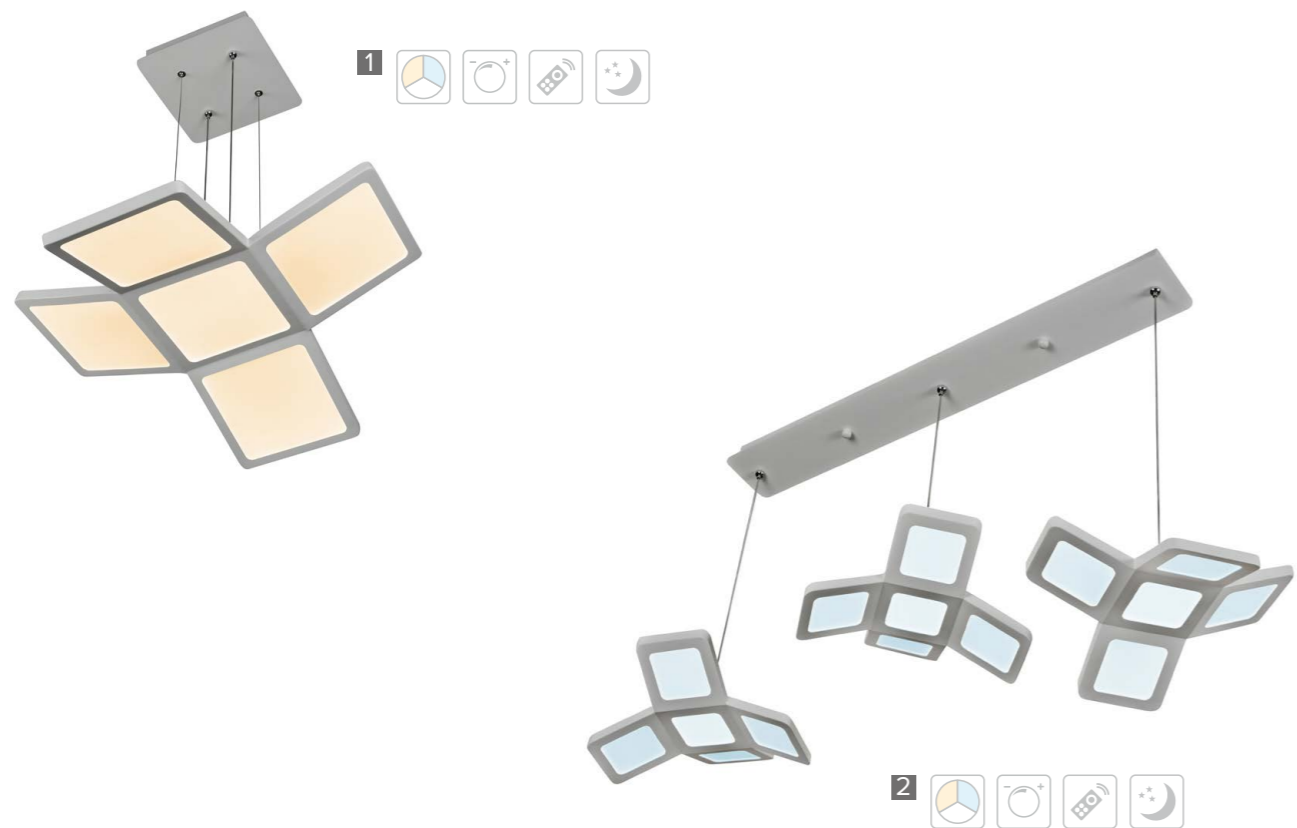

5 W49005-4 WH
720x560 | Φ 130
160W | 220V

КОЛЛЕКЦИЯ
SHINE

КОЛЛЕКЦИЯ
SHINE

1 1688/300
∅ 400 | ♣ 480
MAX 3x25W | GU10 | 220V

2 1688/500
∅ 500 | ♣ 1280
MAX 6x25W | GU10 | 220V

КОЛЛЕКЦИЯ
SUNRISE

1 8863-1 WH
600x600 | ↓ 200 (min) - 1000 (max)
56W | 220V