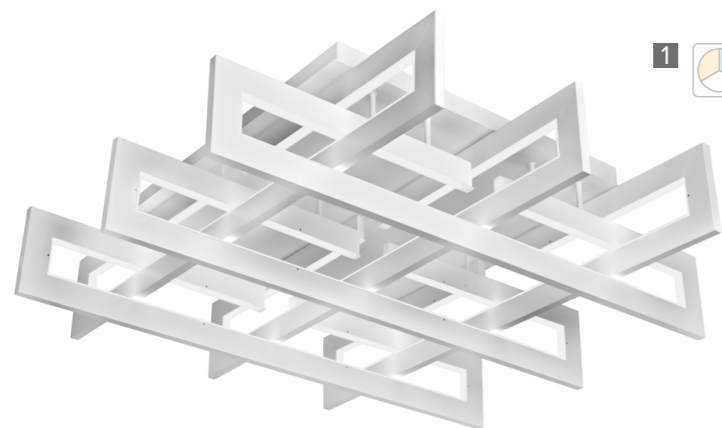

КОЛЛЕКЦИЯ STALKER

1 9082-800*800-X 192W WH
800x800 | Φ 220
192W | 220V

2 9082-800*800-X 192W BK
800x800 | Φ 220
192W | 220V