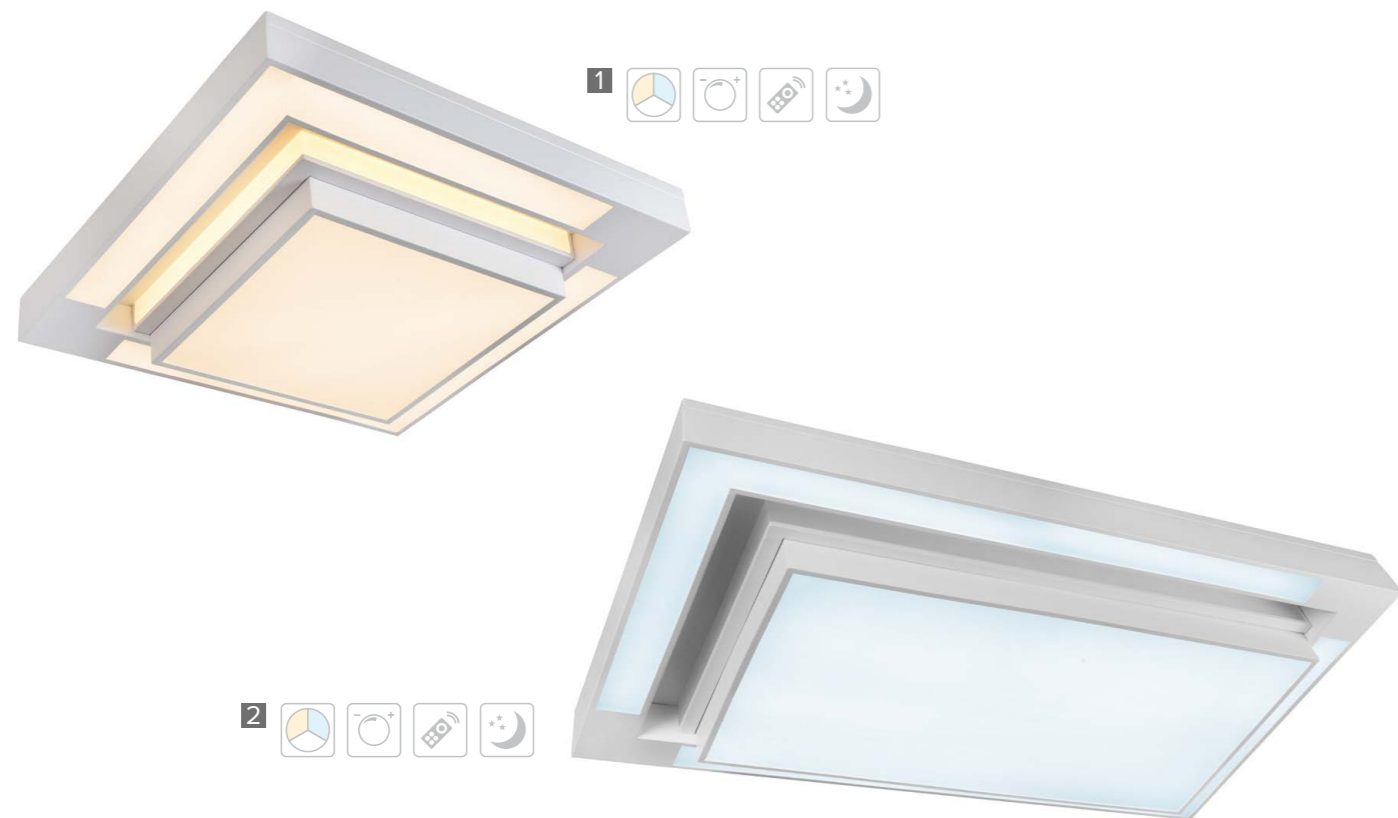

КОЛЛЕКЦИЯ SUMMERY

1 B8015-72W/550*550 WH
550x550 | ↓ 100
72W | 220V

2 B8015-152W/1000*700 WH
1000x700 | ↓ 100
152W | 220V