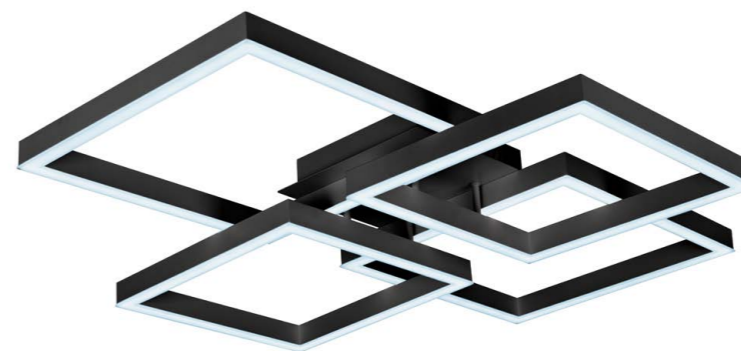

4 9043-8-X-T BK
Ø 790 | ♣ 230
248W | 220V

КОЛЛЕКЦИЯ
GRACE

КОЛЛЕКЦИЯ
GRACE

1 8139-500+400-X-T WH
810x610 | ↓ 120
72W | 220V

2 8139-500+400-X-T BK
810x610 | ↓ 120
72W | 220V

3 8139-400+350-X-T WH
800x940 | ↓ 130
120W | 220V