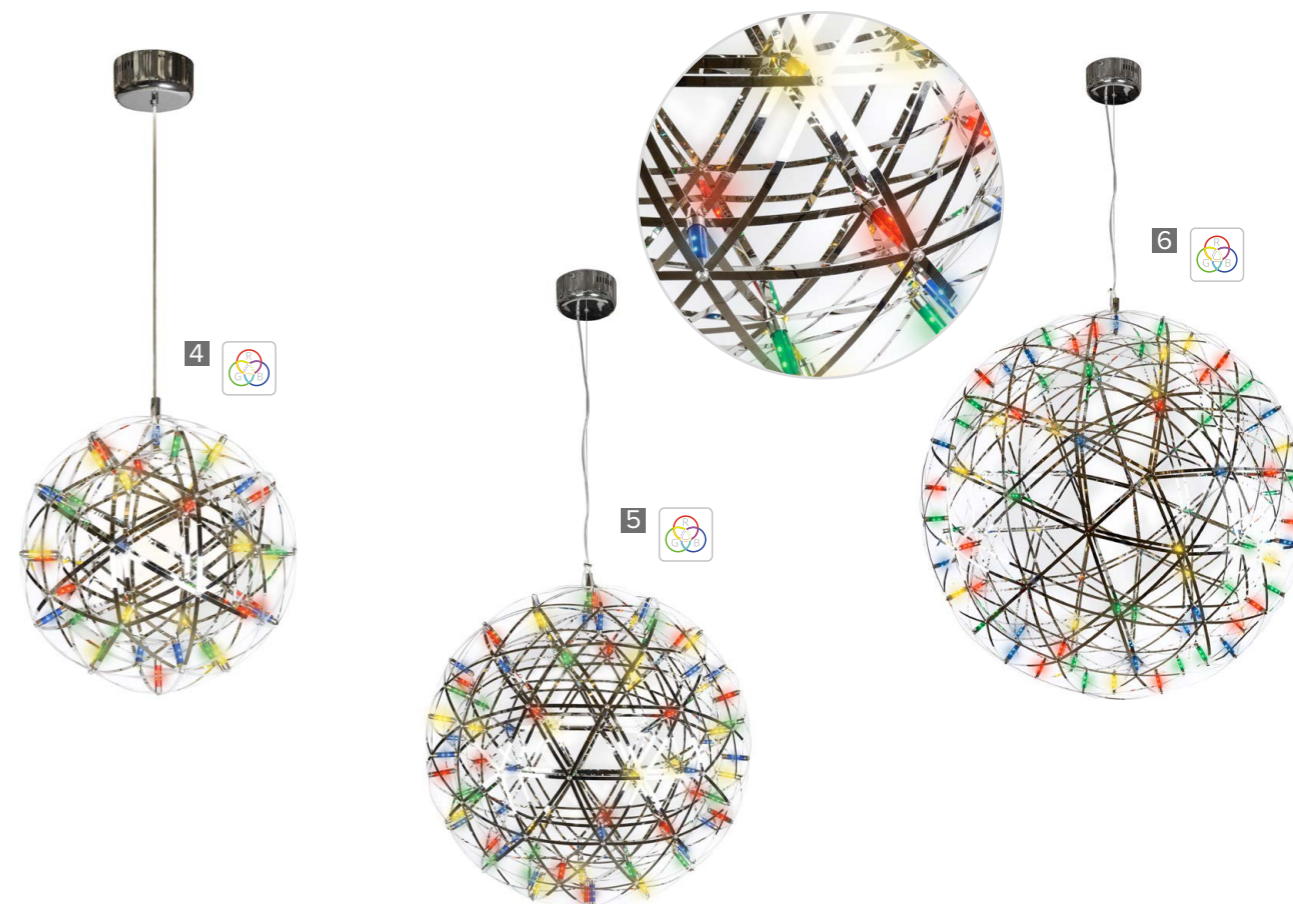

1 S8103/5 WH
∅ 690 | ↓ 90
150W | 220V

КОЛЛЕКЦИЯ
VIBE

2 FS-028-D16 CR
∅ 550 | ↓ 500 (min) - 1100 (max)
36W | 220V

КОЛЛЕКЦИЯ
STRATOSPHERE

КОЛЛЕКЦИЯ
STRATOSPHERE

1 FG 400-42 CR
 ⌀ 400 | ↓ 450 (min) - 1200 (max)
 18W | 220V