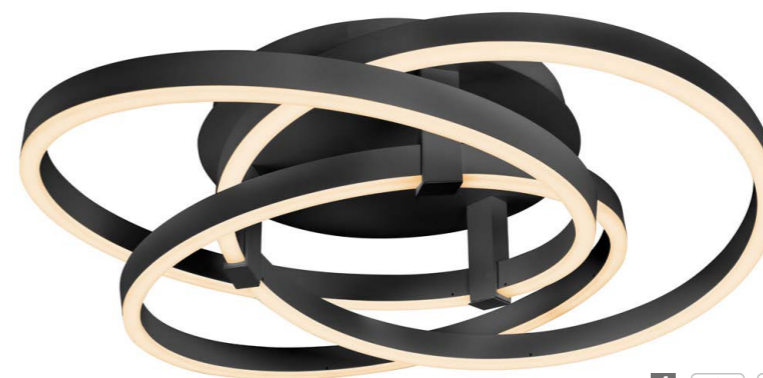

3 9110-600-X-T WH
 ∅ 550 | ♣ 180
 96W | 220V

4 9110-600-X-T BK
 ∅ 550 | ♣ 180
 96W | 220V

КОЛЛЕКЦИЯ
COMELY

КОЛЛЕКЦИЯ
COMELY

1 9110-860-D-T WH
 ∅ 800 | ↓ 250 (min) - 1200 (max)
 120W | 220V

2 9110-860-D-T BK
 ∅ 800 | ↓ 250 (min) - 1200 (max)
 120W | 220V