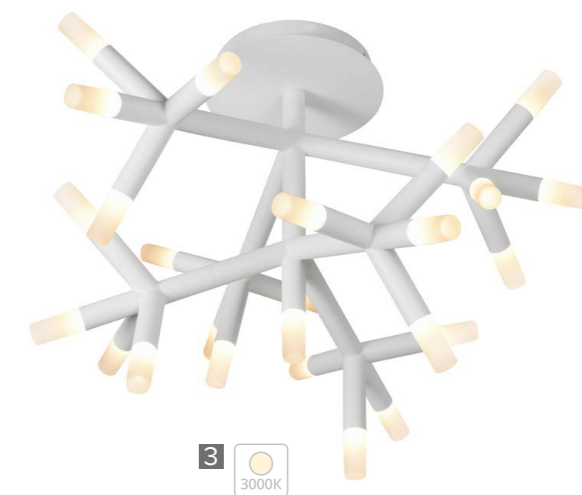

4 FS-012-X4 96W WH
480x480 | ↓ 113
96W | 220V

КОЛЛЕКЦИЯ
FLYING

1 FS-012-X9 216W WH
743x743 | \updownarrow 113
216W | 220V

2 FS-012-X10 240W WH
1150x720 | \updownarrow 113
240W | 220V

КОЛЛЕКЦИЯ
SAVAGE

3 FS-017-X25 WH
 \varnothing 720 | \updownarrow 440
75W | 220V