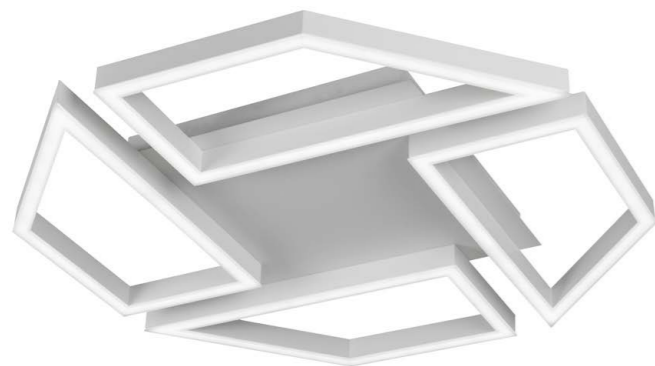

КОЛЛЕКЦИЯ
STELLAR

1 8302-720x720-X-T WH
720x720 | Φ 100
96W | 220V

2 8302-720x720-X-T BK
720x720 | Φ 100
96W | 220V