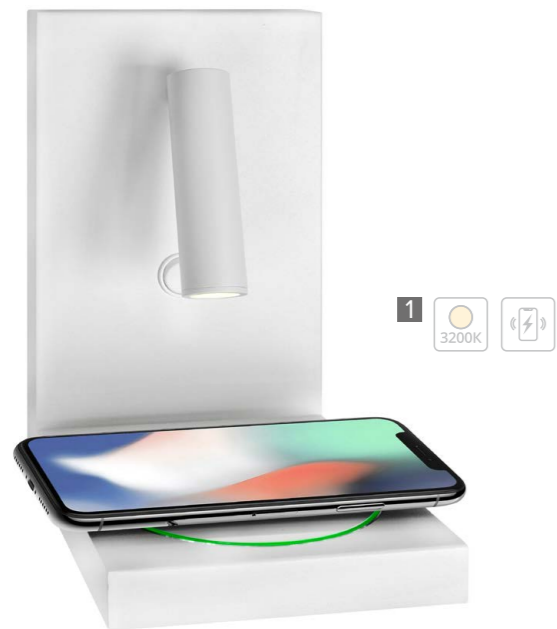

КОЛЛЕКЦИЯ
ICHARGE

1 1831A WH
120x200 | ↳170
3W | 220V

2 1831A BK
120x200 | ↳170
3W | 220V