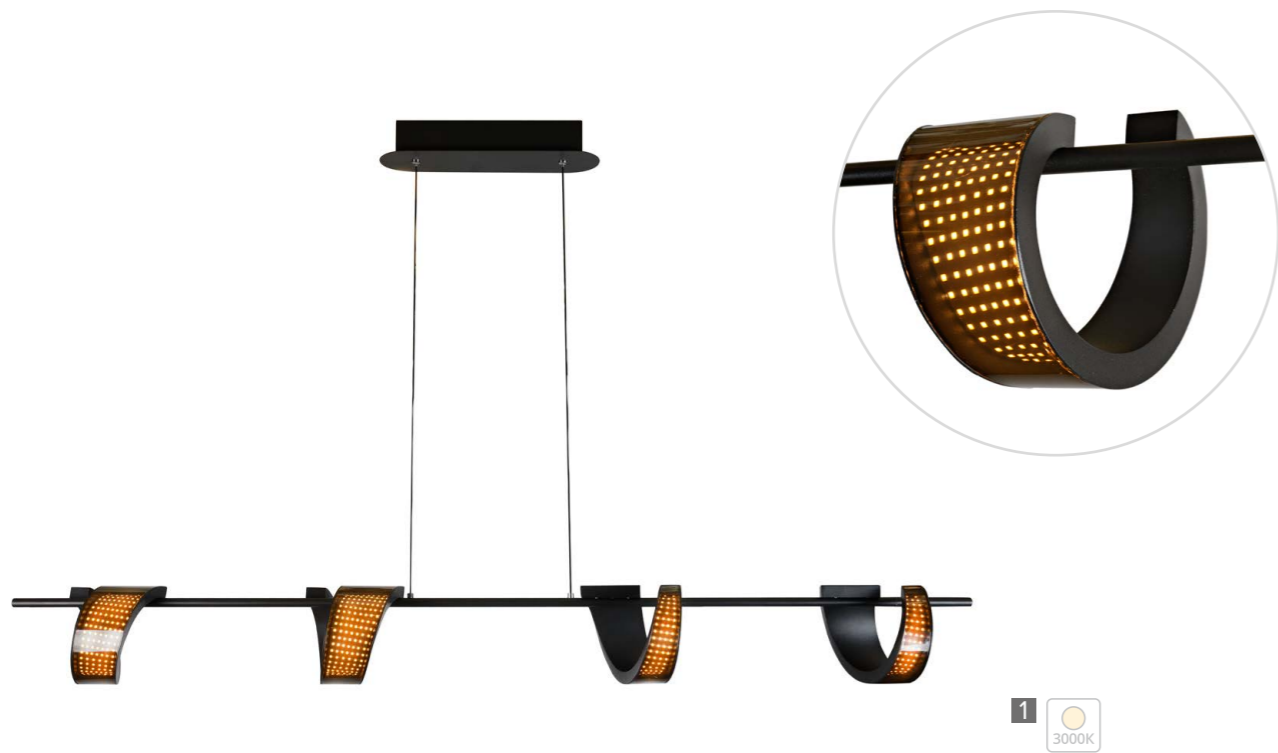

КОЛЛЕКЦИЯ
FOMO

1 X154448 BK
1200x130 | $\updownarrow$ 250 (min) - 800 (max)
48W | 220V