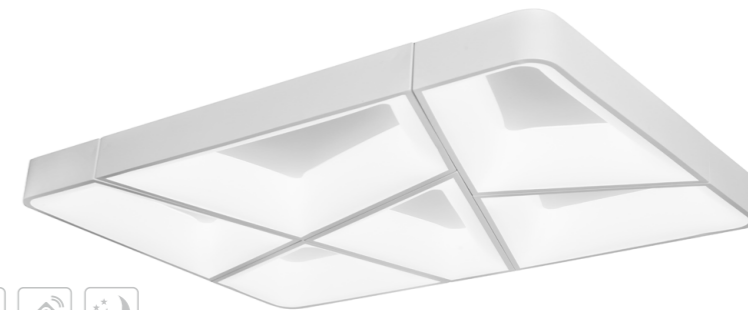

2 S1888/1 BK
390x390 | \updownarrow 110
40W | 220V

КОЛЛЕКЦИЯ
LUMINOUS

3 S1889/55 WH
 \odot 550 | \updownarrow 110
50W | 220V

4 S1889/55 BK
 \odot 550 | \updownarrow 110
50W | 220V

КОЛЛЕКЦИЯ
LUMINOUS

КОЛЛЕКЦИЯ
LUMINOUS