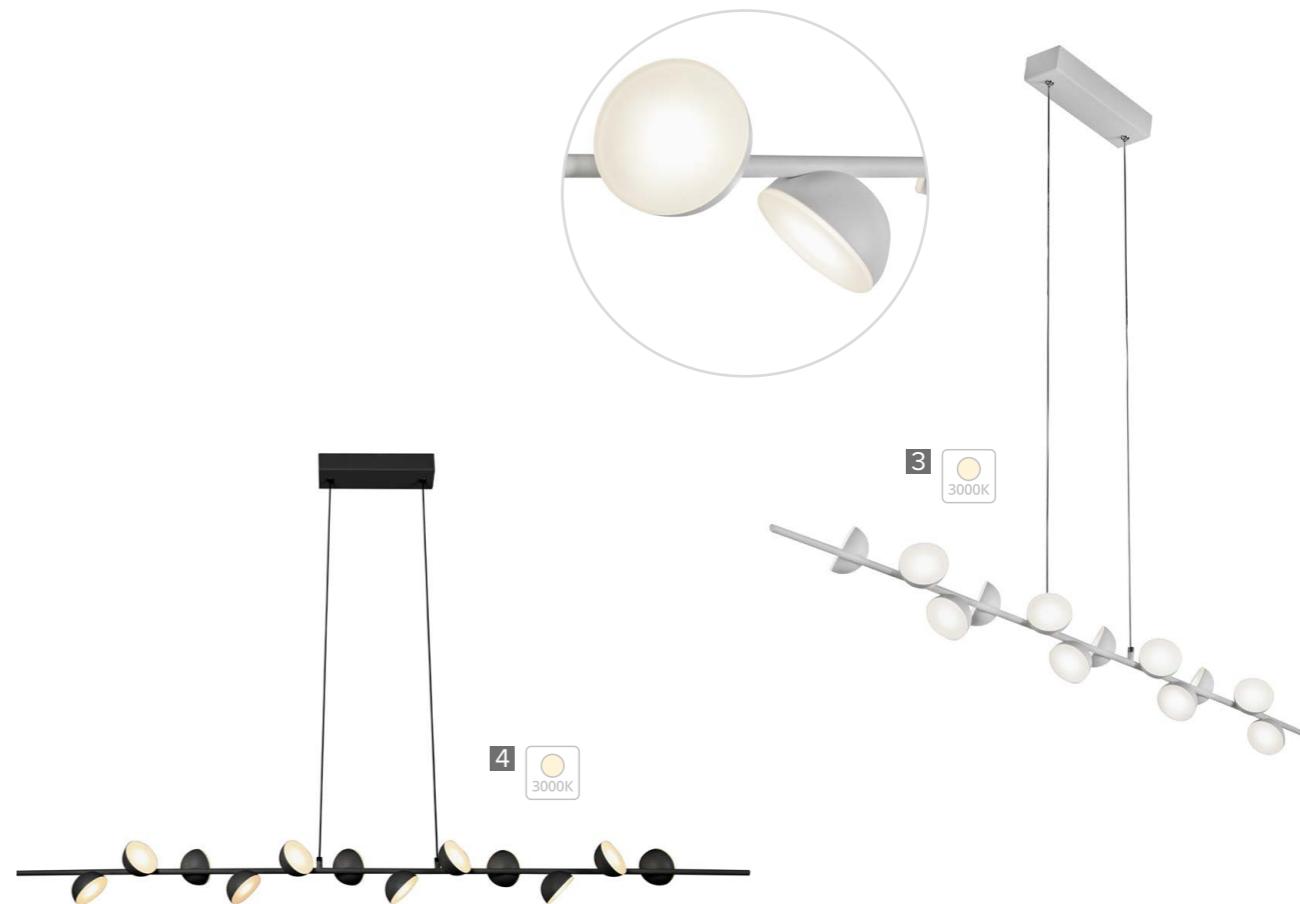

2 X088301-100 BK
 ∅ 850 | ↓ 450 (min) - 800 (max)
 100W | 220V

3 X088136 WH
 1000 | ↓ 200 (min) - 1200 (max)
 36W | 220V

4 X088136 BK
 1000 | ↓ 200 (min) - 1200 (max)
 36W | 220V

КОЛЛЕКЦИЯ
INEFABLE

КОЛЛЕКЦИЯ
INEFABLE