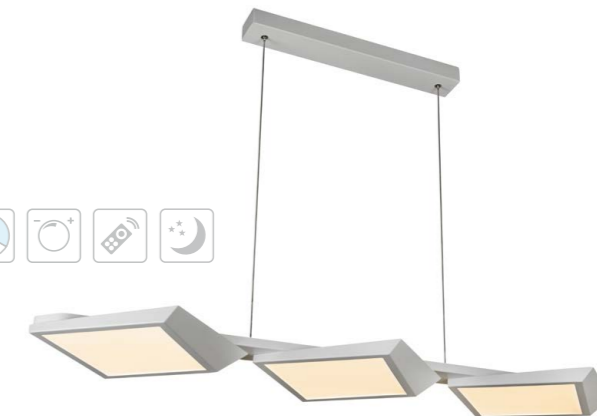

КОЛЛЕКЦИЯ
MERIDIAN

3 W49017-3 WH
360x1100 | Φ 300 (min) - 1100 (max)
54W | 220V

4 W49005-3 WH
500x500 | Φ 250 (min) - 1100 (max)
120W | 220V

5 W49005-4 WH
720x560 | Φ 130
160W | 220V