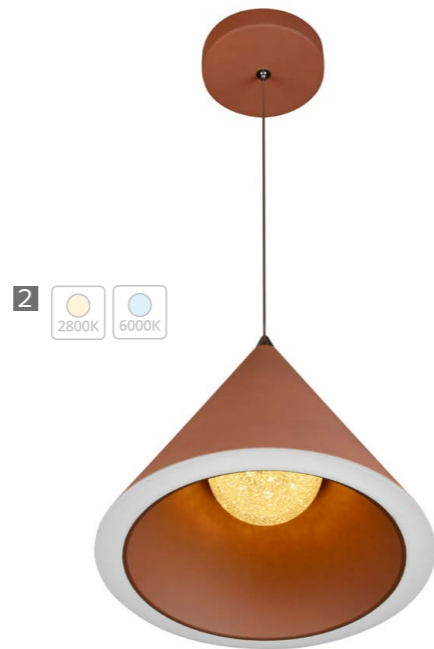

2 WLD8858-1 PK
∅ 270 | ↓ 200 (min) - 1000 (max)
19W | 220V