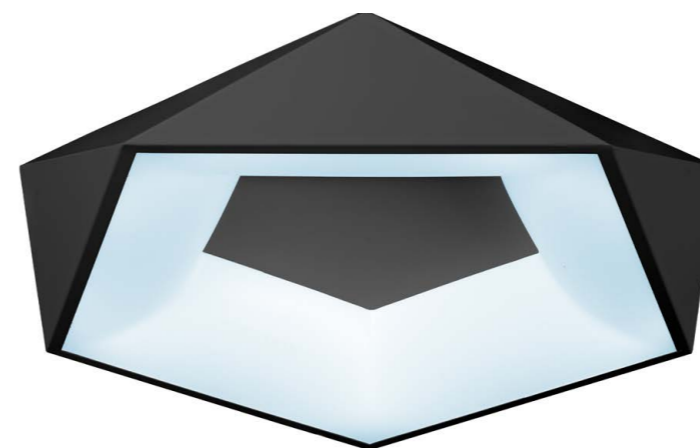

КОЛЛЕКЦИЯ
LUMINOUS

3 S1889/55 WH
 $\odot$ 550 | $\updownarrow$ 110
50W | 220V

4 S1889/55 BK
 $\odot$ 550 | $\updownarrow$ 110
50W | 220V