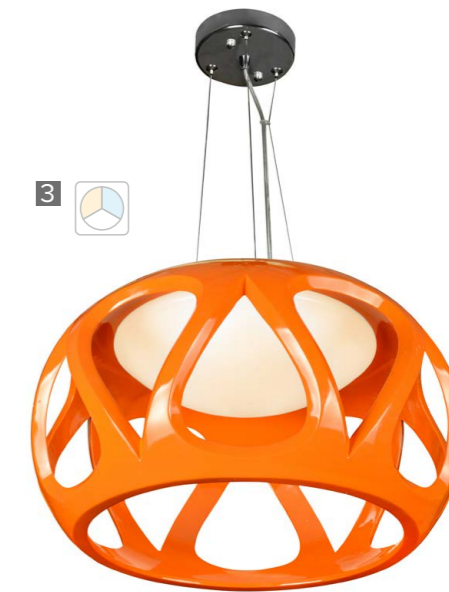

КОЛЛЕКЦИЯ
SOMNAMBULIST

1 MD6156-S WH
 ⌀ 550 | ↓ 500 (min) - 1100 (max)
 36W | 220V

2 MD6156-S BK
 ⌀ 550 | ↓ 500 (min) - 1100 (max)
 36W | 220V

3 MD6156-S OR
 ⌀ 550 | ↓ 500 (min) - 1100 (max)
 36W | 220V

4 MD6156-S RED
 ⌀ 550 | ↓ 500 (min) - 1100 (max)
 36W | 220V