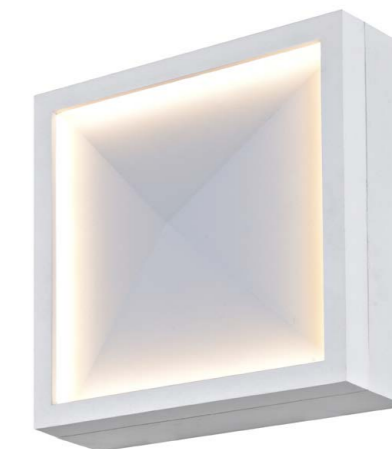

КОЛЛЕКЦИЯ
CREATOR

КОЛЛЕКЦИЯ
CREATOR

1 X068104 4W WH 3000K
160x160 | ↳ 48
4W | 220V

2 X068104 4W WH 6000K
160x160 | ↳ 48
4W | 220V

3 SMD-923416 16W WH 3000K
160x160 | ↳ 48
16W | 220V

4 SMD-923416 16W WH 6000K
160x160 | ↳ 48
16W | 220V