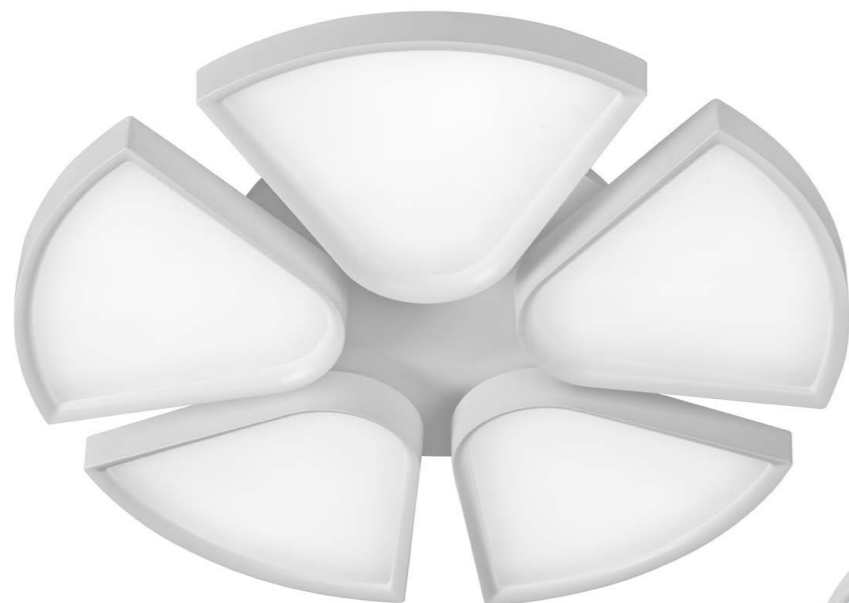

4 72W GL
∅ 600 | ↓ 100
72W | 220V

КОЛЛЕКЦИЯ
EVENT

КОЛЛЕКЦИЯ
EVENT

1 WX7005-1C80
∅ 800 | ↑ 140
96W | 220V

2 WX7005-1C60
∅ 600 | ↑ 140
54W | 220V

3 16156/250 CR
∅ 260 | ↑ 100
12W | 220V

КОЛЛЕКЦИЯ
BLING

КОЛЛЕКЦИЯ
MIRACLE