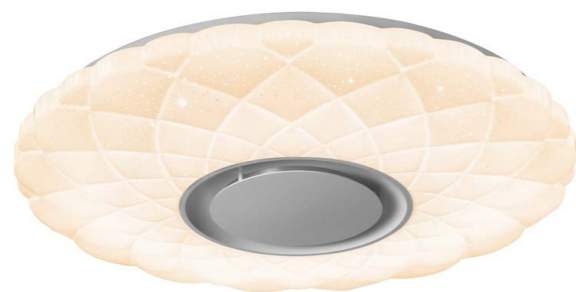

КОЛЛЕКЦИЯ
SPHERE

КОЛЛЕКЦИЯ
SPHERE

1 ZN-XU36XD-GSR-Y
Ø 400 | ↓ 75
36W | 220V

2 ZN-XU48XD-GSR-YK
Ø 500 | ↓ 75
48W | 220V