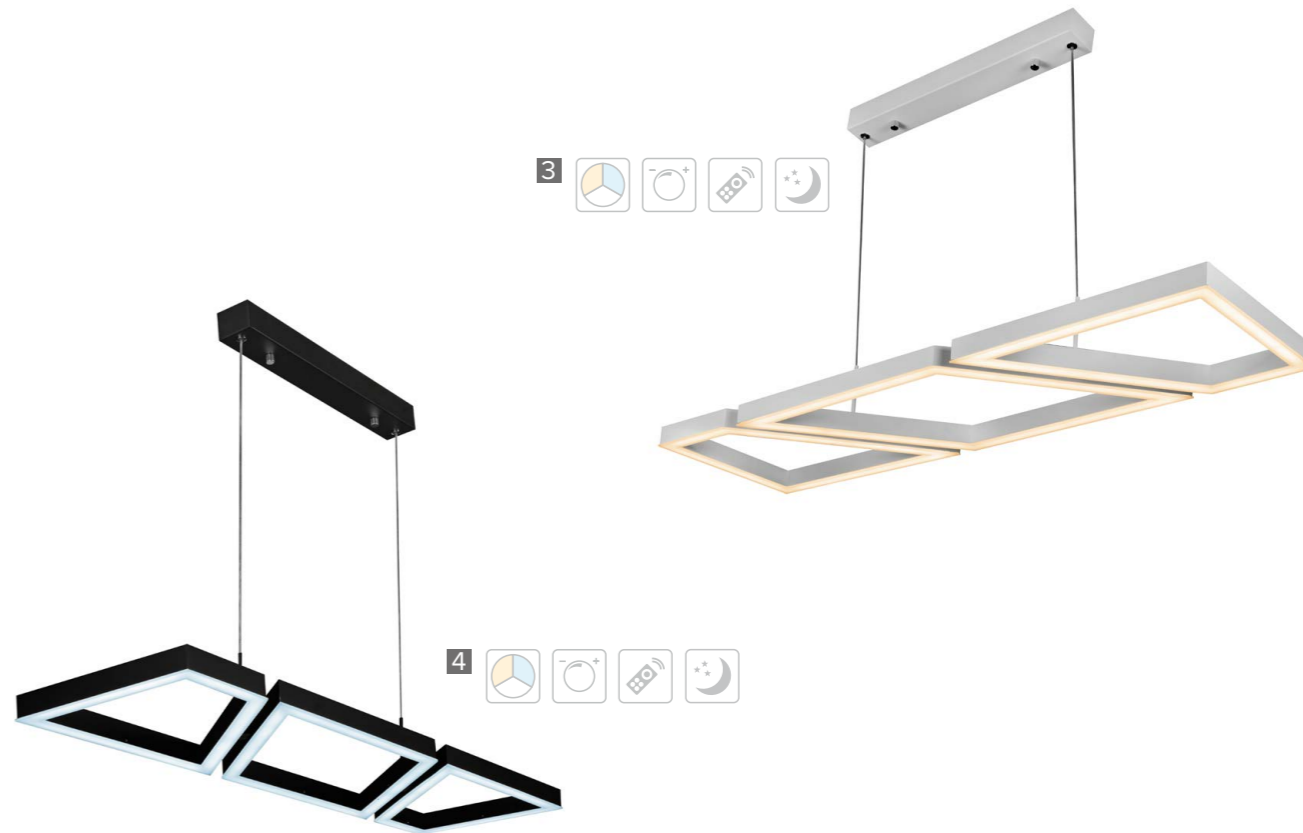

КОЛЛЕКЦИЯ
STELLAR

3 8302-880x250-D-T WH
250x880 | $\downarrow$ 150 (min) - 1000 (max)
62W | 220V

4 8302-880x250-D-T BK
250x880 | $\downarrow$ 150 (min) - 1000 (max)
62W | 220V