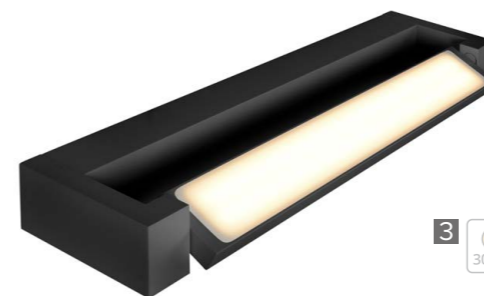

3 WD8007-4
 760x120 | ↓ 250 (min) - 1100 (max)
 16W | 220V

4 WD8007-5
 ∅ 400 | ↓ 250 (min) - 1100 (max)
 20W | 220V

КОЛЛЕКЦИЯ
FLORA

КОЛЛЕКЦИЯ
FIREFOX

КОЛЛЕКЦИЯ
FIREFOX

1 P1173-3 WH
1324x424 | \updownarrow 200 (min) - 1200 (max)
96W | 220V