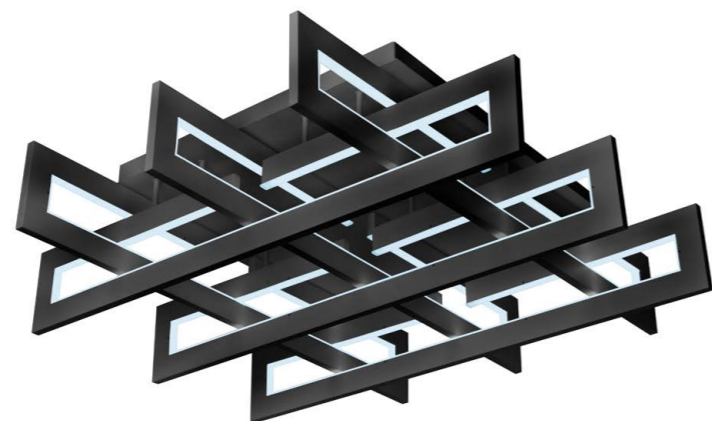

КОЛЛЕКЦИЯ STALKER

1 9082-800*800-X 192W WH
800x800 | Φ 220
192W | 220V

2 9082-800*800-X 192W BK
800x800 | Φ 220
192W | 220V