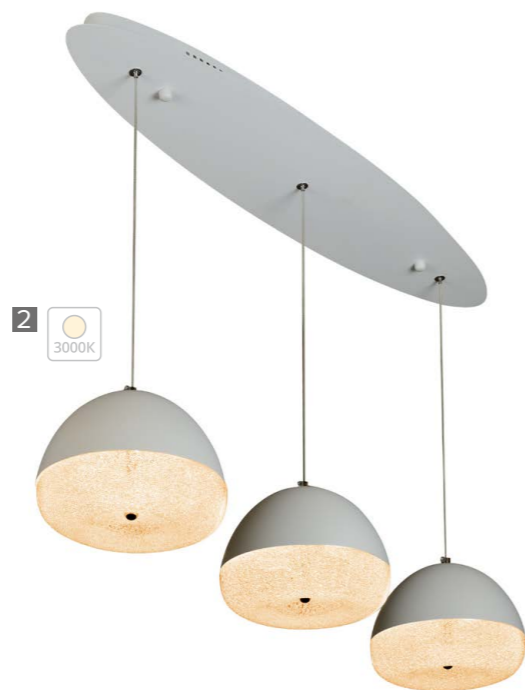

2 WLD8885-3A WH
400x800 | ↓ 200 (min) - 1200 (max)
36W | 220V