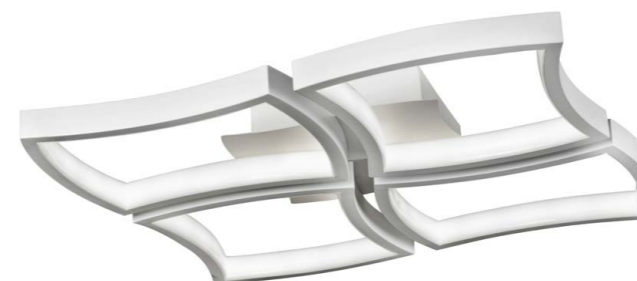

КОЛЛЕКЦИЯ
ROOMY

1 8196-6-X-T WH
835x563 | ↓ 80
120W | 220V

2 8196-6-X-T BK
835x563 | ↓ 80
120W | 220V

3 8196-200-B BK
190x190 | ↳ 72
14W | 220V

КОЛЛЕКЦИЯ
ROOMY

4 8196-4-X-T BK
563x563 | ↓ 100
80W | 220V

5 8196-4-X-T WH
563x563 | ↓ 100
80W | 220V