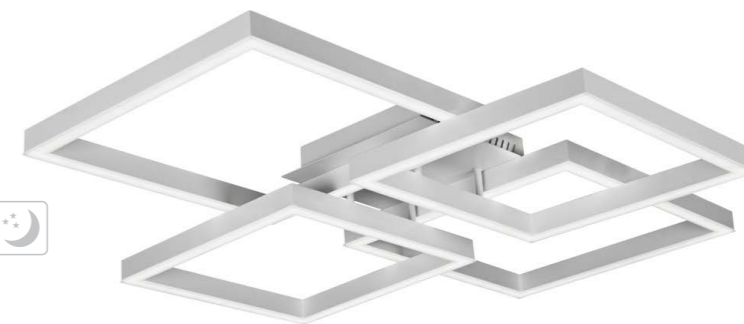

4 9043-8-X-T BK
Ø 790 | ♣ 230
248W | 220V

КОЛЛЕКЦИЯ
GRACE

КОЛЛЕКЦИЯ
GRACE

1 8139-500+400-X-T WH
810x610 | ↓ 120
72W | 220V

2 8139-500+400-X-T BK
810x610 | ↓ 120
72W | 220V

3 8139-400+350-X-T WH
800x940 | ↓ 130
120W | 220V