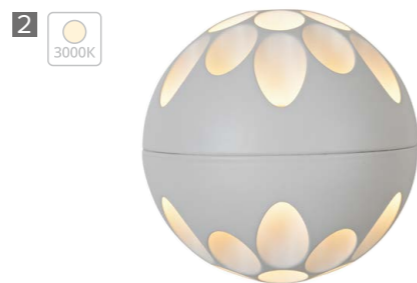

2

2 W1009-1 WH

∅ 125 | → 110
12W | 220V