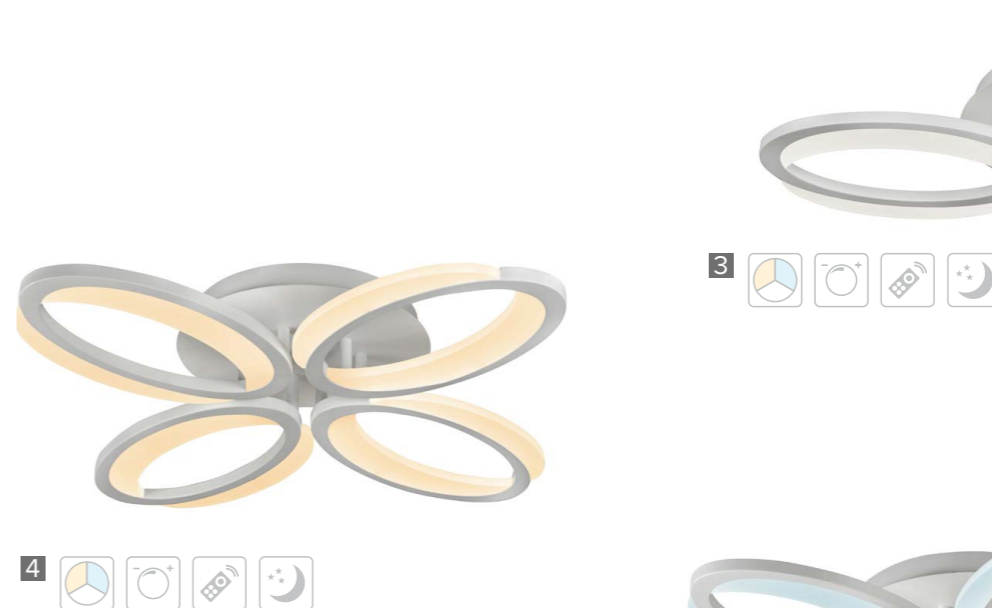

КОЛЛЕКЦИЯ
STAR

3 X8878-3 WH
∅ 680 | ↓ 150
42W | 220V

4 X8878-4 WH
∅ 720 | ↓ 150
56W | 220V

5 X8878-5 WH
∅ 760 | ↓ 150
70W | 220V