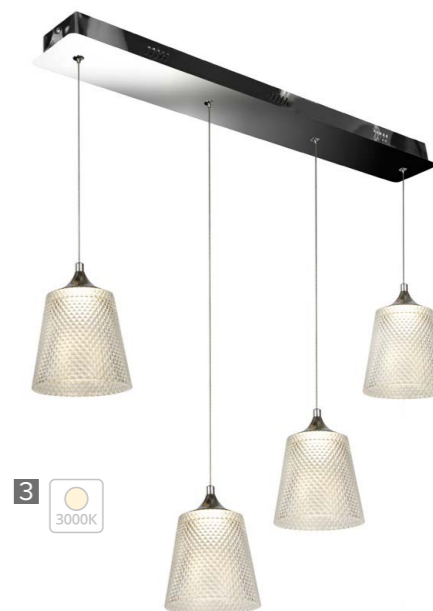

4 WD8007-5
∅ 400 | ↓ 250 (min) - 1100 (max)
20W | 220V

КОЛЛЕКЦИЯ
FLORA