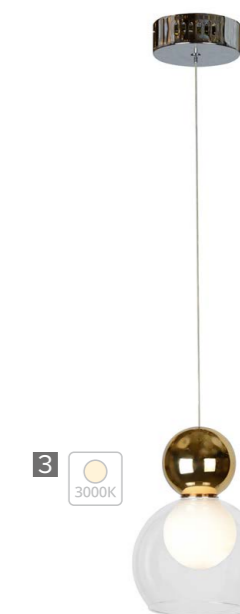

5 C4476-5R GL
∅ 570 | ↓ 200 (min) - 1200 (max)
25W | 220V

КОЛЛЕКЦИЯ
BLOSSOM