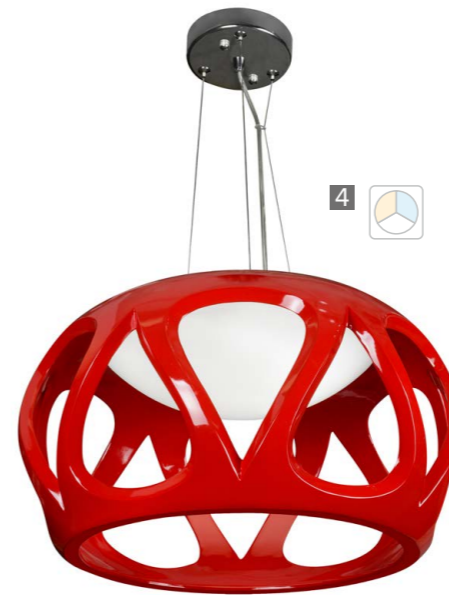

3 MD6156-S OR
⌀ 550 | ↓ 500 (min) - 1100 (max)
36W | 220V