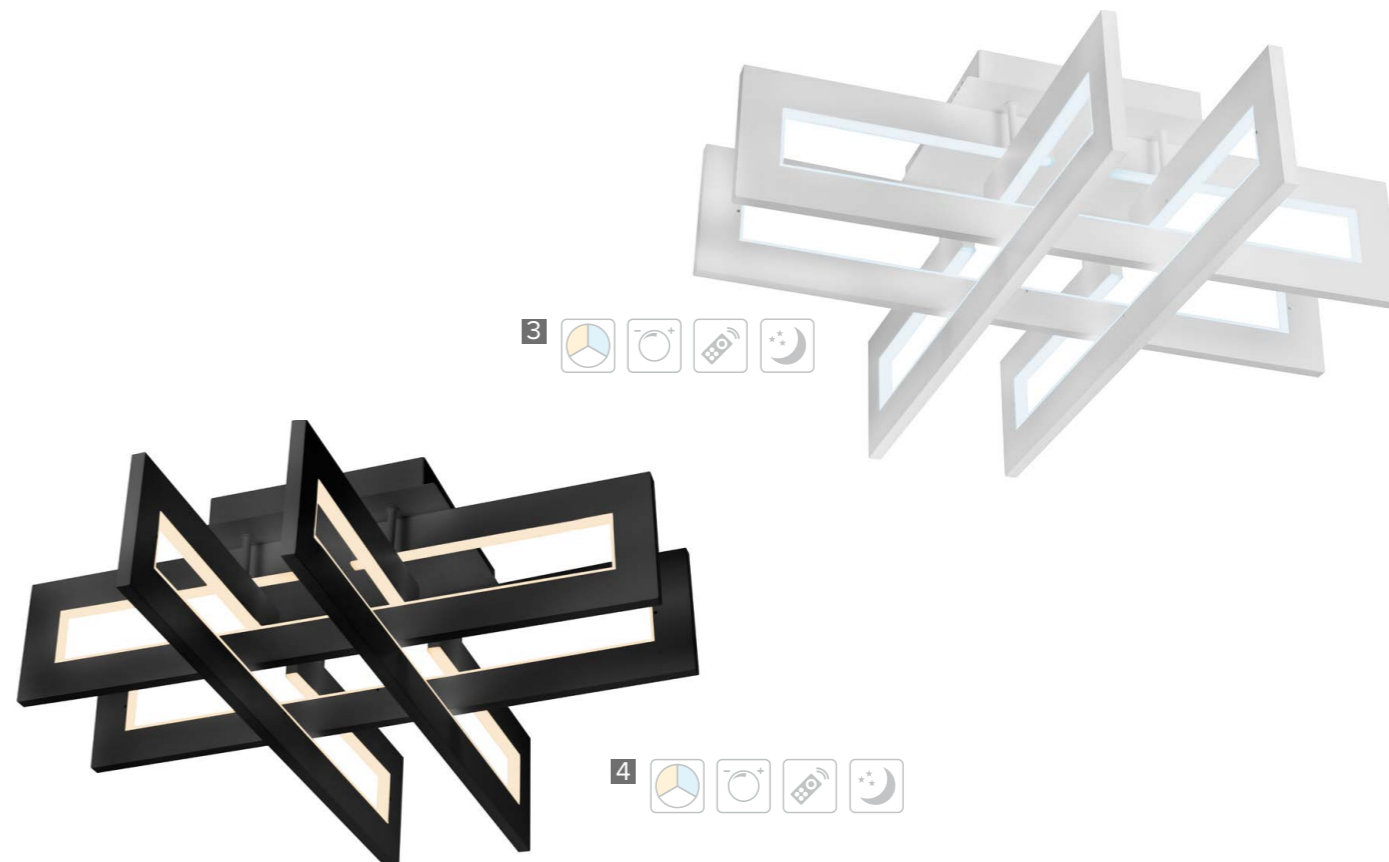

3 9082-600*600-X 96W BK
600x600 | ↓ 210
96W | 220V

4 9082-600*600-X 96W WH
600x600 | ↓ 210
96W | 220V