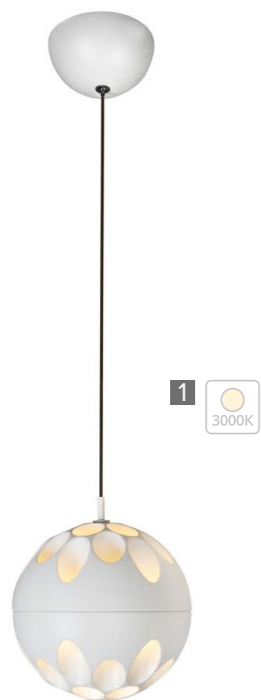

КОЛЛЕКЦИЯ
МОВ

1

1 P1009-1 WH

∅ 125 | ↓ 200 (min) - 1200 (max)
12W | 220V