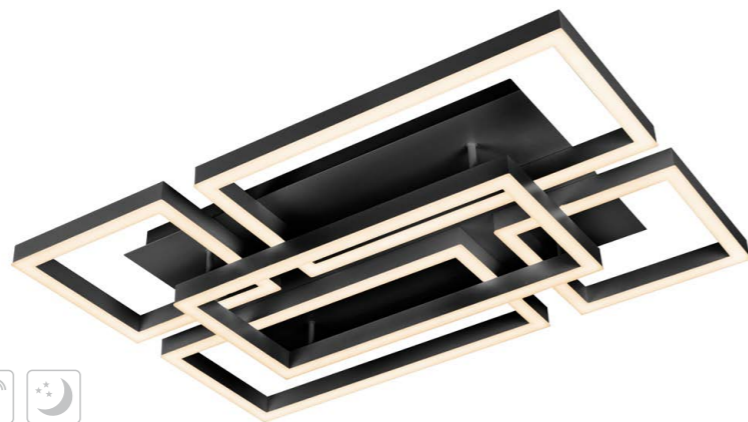

КОЛЛЕКЦИЯ
GRACE

1 8139-500x250+250-X-T WH
550x800 | $\downarrow$ 80
125W | 220V

2 8139-500x250+250-X-T BK
550x800 | $\downarrow$ 80
125W | 220V