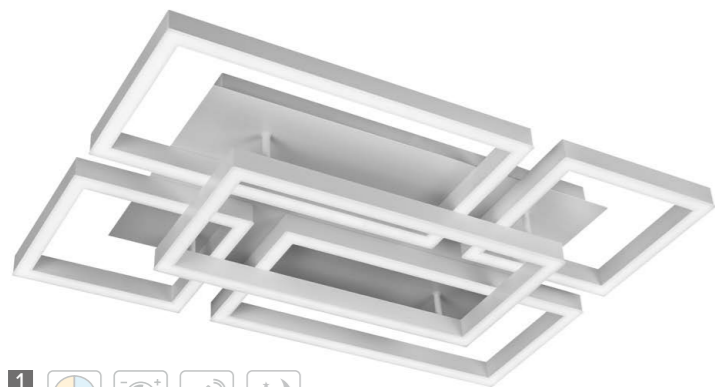

КОЛЛЕКЦИЯ
GRACE

1 8139-500x250+250-X-T WH
550x800 | $\downarrow$ 80
125W | 220V

2 8139-500x250+250-X-T BK
550x800 | $\downarrow$ 80
125W | 220V