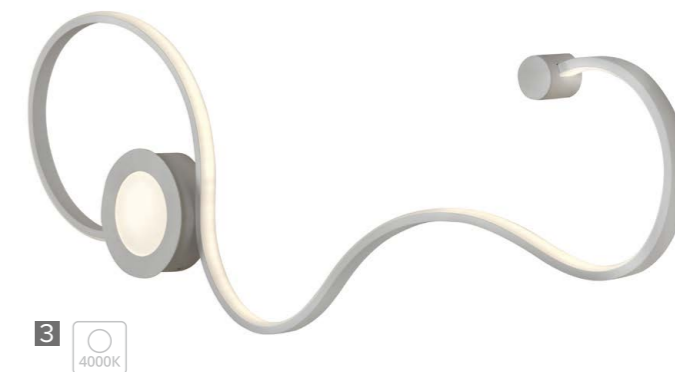

3 X046124 24W WH
260x430 | ↳ 40
24W | 220V

4 X046124 24W BK
260x430 | ↳ 40
24W | 220V

КОЛЛЕКЦИЯ
GALAXY

КОЛЛЕКЦИЯ
LAUNCH

КОЛЛЕКЦИЯ
LAUNCH

1 X054316 WH
1230x355 | ↳ 41
20W | 220V

2 X054316 BK
1230x355 | ↳ 41
20W | 220V