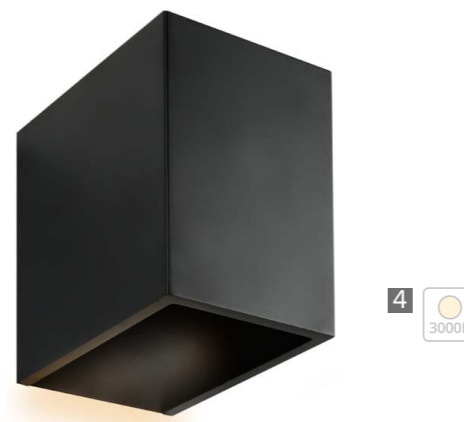

3 ZD8084S-6W WH
65x100 | ↳ 90
6W | 220V