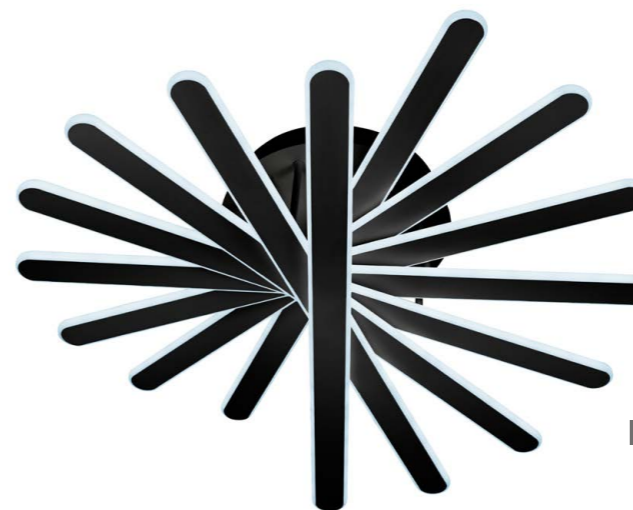

4 9043-8-X-T BK
Ø 790 | ♣ 230
248W | 220V