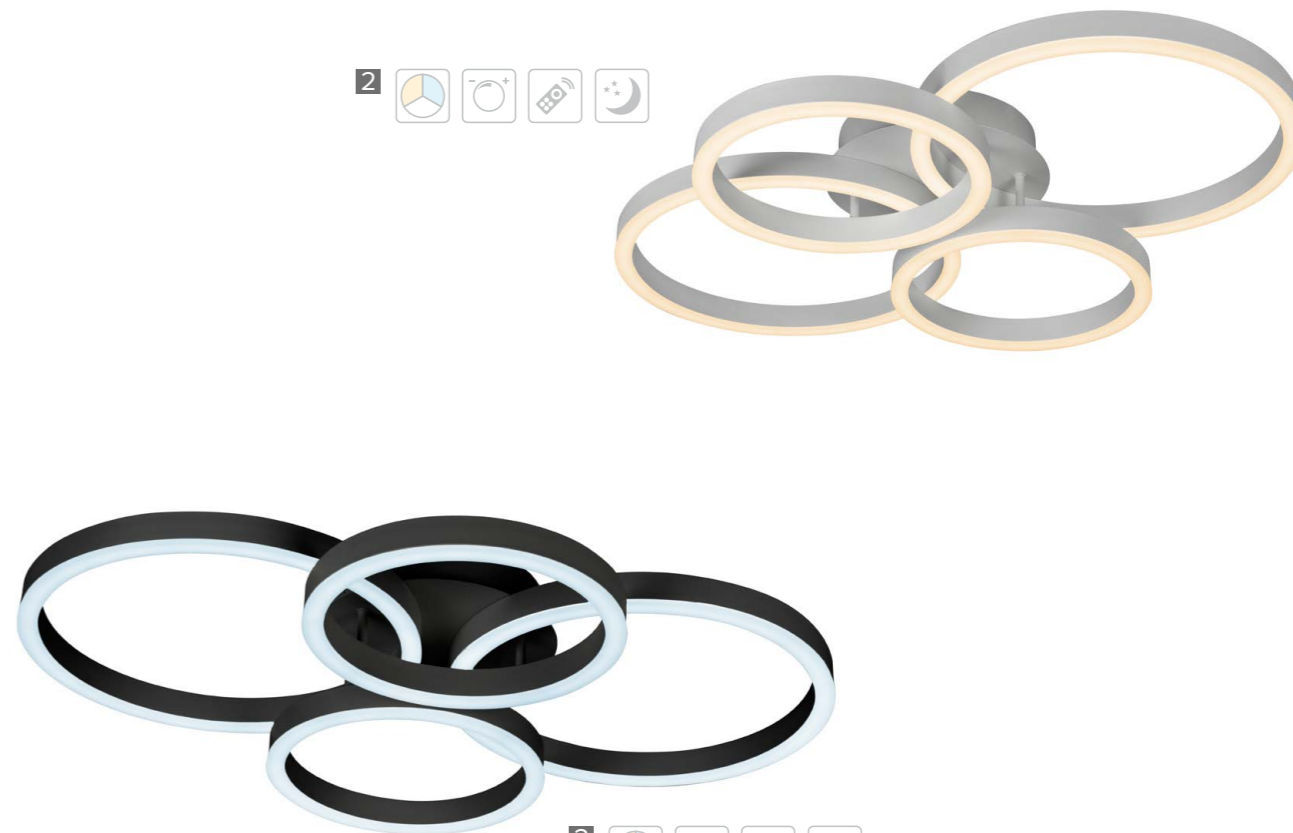

2 6815-300/400-X-T WH
840x620 | ↓ 123
88W | 220V

3 6815-300/400-X-T BK
840x620 | ↓ 123
88W | 220V