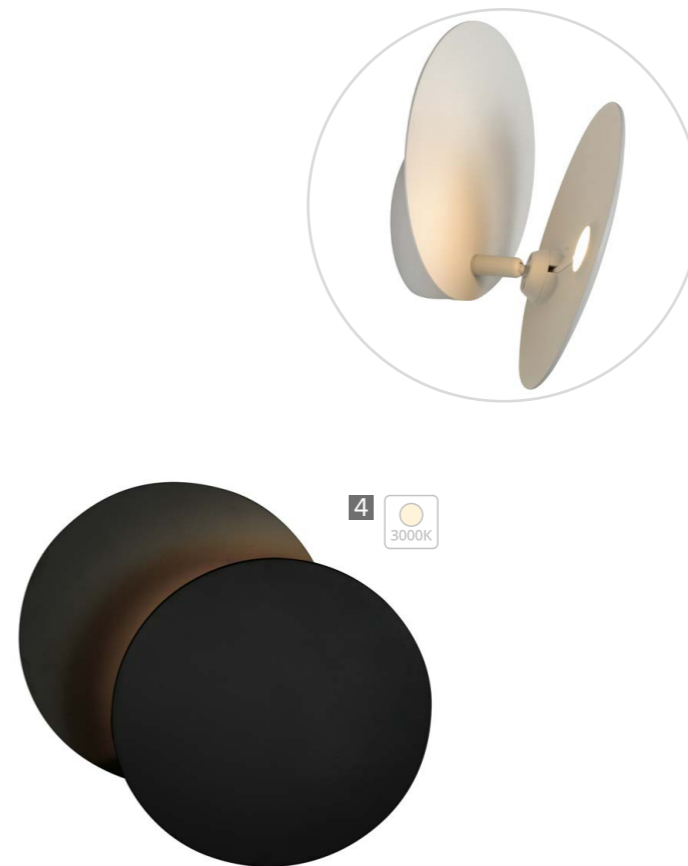

КОЛЛЕКЦИЯ
OXYGEN

КОЛЛЕКЦИЯ
SHELL

1 X058105 WH
∅ 45 | ↓ 1000
5W | 220V

2 X058105 BK
∅ 45 | ↓ 1000
5W | 220V

3 X089105 WH
∅ 170 | ↗ 84
5W | 220V

4 X089105 BK
∅ 170 | ↗ 84
5W | 220V