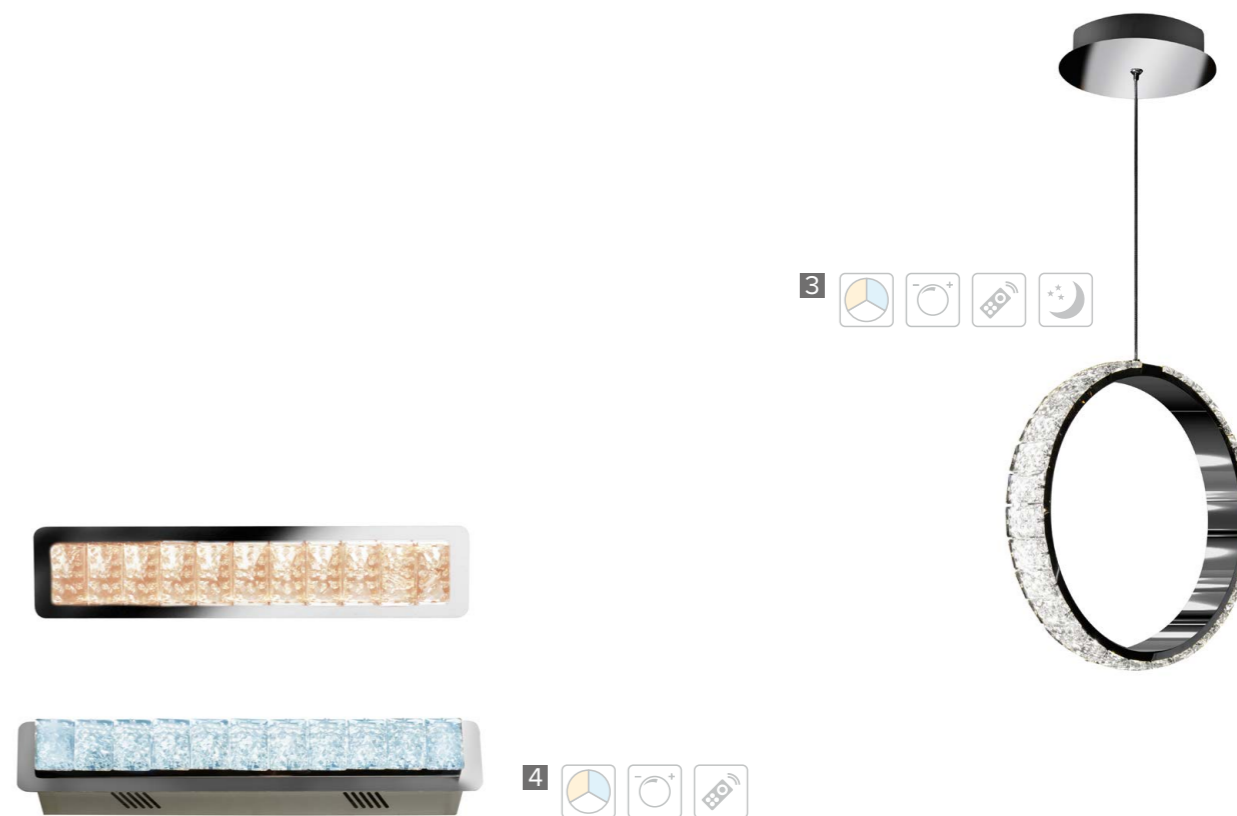

КОЛЛЕКЦИЯ
CRYSTAL ICE

3 MD7216-1 CR
60x320 | ↓ 400 (min) - 1200 (max)
18W | 220V

4 MB7212-6 CR
80x390
6W | 220V