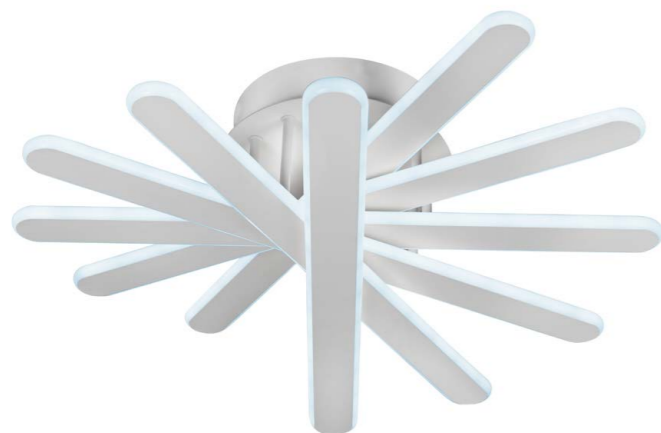

КОЛЛЕКЦИЯ
TWINKLE

КОЛЛЕКЦИЯ
TWINKLE

1 9043-6-X-T WH
Ø 600 | ♣ 190
132W | 220V

2 9043-6-X-T BK
Ø 600 | ♣ 190
132W | 220V