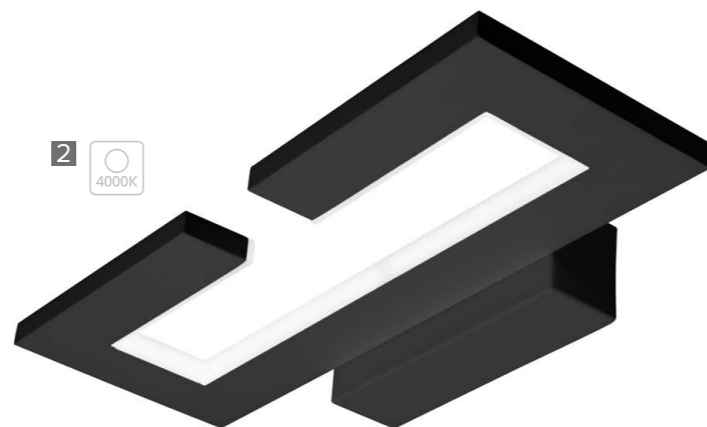

КОЛЛЕКЦИЯ
STALKER

КОЛЛЕКЦИЯ
STALKER

1 9082-350-B WH
350x50 | ↔ 170
14W | 220V

2 9082-350-B BK
350x50 | ↔ 170
14W | 220V

3 9082-600*600-X 96W BK
600x600 | ↓ 210
96W | 220V

4 9082-600*600-X 96W WH
600x600 | ↓ 210
96W | 220V