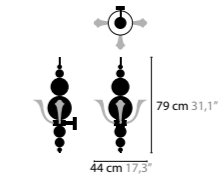

TEARS FROM MOON
DESIGN BY COEN MUNSTERS

13090 > 13093 H20+9

13130 > 13133 H22+3

13150 > 13153 H34+4

13200 > 13203 W1

13220 > 13223 W3

13240 > 13243 W3

13030 > 13033 H4