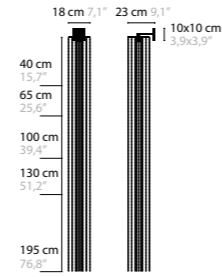

OPUS

11990 CRYSTAL
11991 SPECTRA® CRYSTAL
11992 SWAROVSKI® STRASS®

OPUS
DESIGN BY COEN MUNSTERS

11990 > 11992 C5+1

11950 > 11976 C1

11910 > 11936 W1

OPUS C5+1 BASE: 1 X GU10 / 220V / MAX. 50W BASE: 5 X G9 / 220V / MAX. 40W