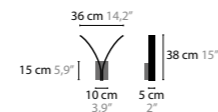

13732 H5 XL

13742 H7 XL

13770 W1

13772 W1 XL

13780 W2

13782 W2 XL

STREAM H1 BASE: LED 1 X 7W / 24V / 2700K / 385LM
13710 COLOURS 02 16 32 33

STREAM H1 XL BASE: LED 1 X 13W / 24V / 2700K / 385LM
13712 COLOURS 02 16 32 33