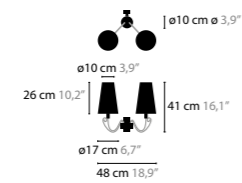

10110 / 10111 H6+1

10120 / 10121 H8+1

10130 / 10131 H12+1

10150 / 10151 W1

10160 / 10161 W2

10170 / 10171 W3

ARABIAN PEARLS H6+1			
10110	WITHOUT CRYSTAL	BASE: 6 X E14 / 220V / MAX. 40W, BASE DOWNLIGHT: 1 X GU10 / 220V / MAX. 50W	
10111	WITH SWAROVSKI® STRASS®		
	COLOURS	00 02 05 10 12	SHADE 301 310 320 377 391 CRUSHED SHADE 401 410 420 477 491
	COLOURS	00 02 05 10 12	SHADE 301 310 320 377 391 CRUSHED SHADE 401 410 420 477 491