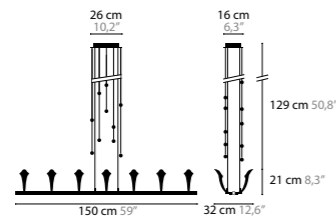

10340 / 10341 H14