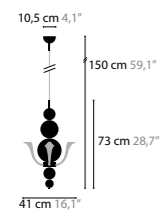

TEARS FROM MOON
DESIGN BY COEN MUNSTERS

13090 > 13093 H20+9

13130 > 13133 H22+3

13150 > 13153 H34+4

13200 > 13203 W1

13220 > 13223 W3

13240 > 13243 W3

13030 > 13033 H4