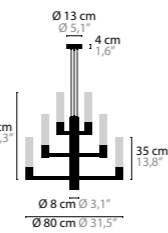

14561 H15+1