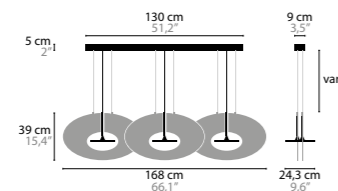

14620 / 14621 H4 MINI

14625 / 14626 H2 STANDARD + GRAND

EYE IN THE SKY H1 MINI

14600	2700K	LED 12W / 1920LM	COLOURS	32	COLOURS DISC	710 - 720
14601	3000-2200K	DIM-2-WARM LED 12W / 1160LM	COLOURS	32	COLOURS DISC	710 - 720