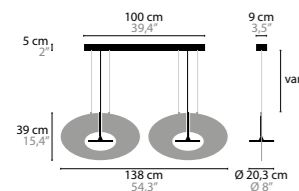

14610 / 14611 H2 STANDARD