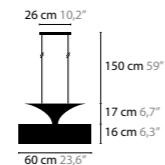

10060 C5 XL

10010 / 10011 H5+2

10020 / 10021 H5+2 XL

AIRWAVE C5
10050 BASE: 5 X E27 / 220V / MAX. 40W
COLOURS 00 01 02 05 10 12 13 14 16 SHADE 301 310 320 377 391

AIRWAVE C5 XL
10060 BASE: 5 X E27 / 220V / MAX. 40W
COLOURS 00 01 02 05 10 12 13 14 16 SHADE 301 310 320 377 391