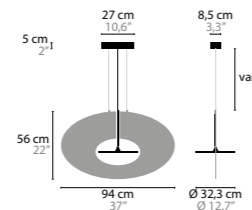

14604 / 14605 H1 GRAND