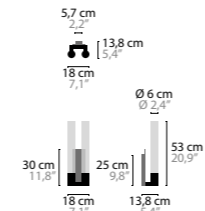

14556 H9+1

14558 H12+1

14563 H15+1

14521 W1

14525 W2

INFINITY H6+1 BASE: 7 X GU10 / 220V / MAX. 50W
14553 35CM COLOURS 00 01 02 05 10 12 13 14 16
14554 53CM COLOURS 00 01 02 05 10 12 13 14 16

INFINITY H9+1 BASE: 10 X GU10 / 220V / MAX. 50W
14555 35CM COLOURS 00 01 02 05 10 12 13 14 16
14556 53CM COLOURS 00 01 02 05 10 12 13 14 16