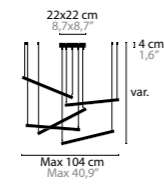

14310 H4

14320 H5

14321 CROSS

14323 FLEX

14325 W1+1

ARTYS H4
14310 BASE: LED 28W / 24V / 2700K / 3050LM
COLOURS 32 33

ARTYS H5
14320 BASE: LED 34W / 24V / 2700K / 3710LM
COLOURS 32 33

ARTYS CROSS
14321 BASE: LED 14,4W / 24V / 2700K / 1572LM
COLOURS 32 33