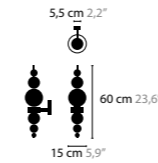

TEARS FROM MOON
DESIGN BY COEN MUNSTERS

13090 > 13093 H20+9

13130 > 13133 H22+3

13150 > 13153 H34+4

13200 > 13203 W1

13220 > 13223 W3

13240 > 13243 W3

13030 > 13033 H4