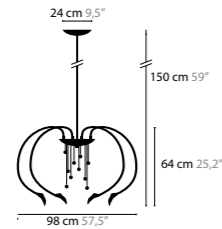

10322 / 10323 H8