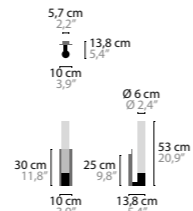

14556 H9+1

14558 H12+1

14563 H15+1

14521 W1

14525 W2

INFINITY H6+1 BASE: 7 X GU10 / 220V / MAX. 50W
14553 35CM COLOURS 00 01 02 05 10 12 13 14 16
14554 53CM COLOURS 00 01 02 05 10 12 13 14 16

INFINITY H9+1 BASE: 10 X GU10 / 220V / MAX. 50W
14555 35CM COLOURS 00 01 02 05 10 12 13 14 16
14556 53CM COLOURS 00 01 02 05 10 12 13 14 16