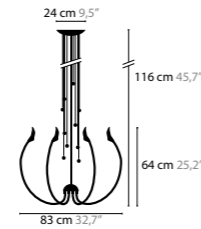

10316 / 10317 H6