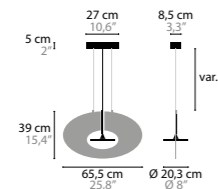

14602 / 14603 H1 STANDARD