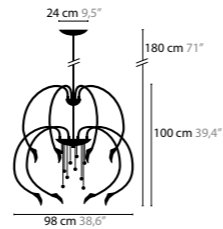

10328 / 10329 H12