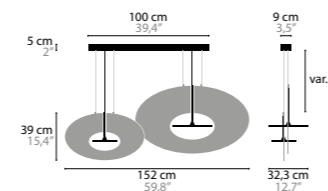

14620 / 14621 H4 MINI

14625 / 14626 H2 STANDARD + GRAND

EYE IN THE SKY H1 MINI

14600	2700K	LED 12W / 1920LM	COLOURS	32	COLOURS DISC	710 - 720
14601	3000-2200K	DIM-2-WARM LED 12W / 1160LM	COLOURS	32	COLOURS DISC	710 - 720