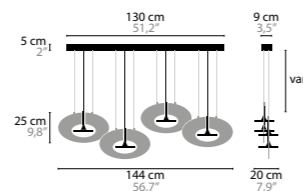

14620 / 14621 H4 MINI

14625 / 14626 H2 STANDARD + GRAND

EYE IN THE SKY H1 MINI

14600	2700K	LED 12W / 1920LM	COLOURS	32	COLOURS DISC	710 - 720
14601	3000-2200K	DIM-2-WARM LED 12W / 1160LM	COLOURS	32	COLOURS DISC	710 - 720