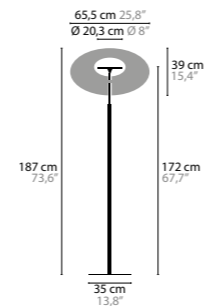

14630 W2

14635 F1