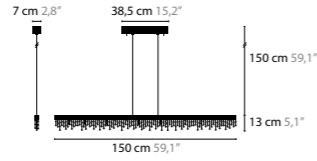

DESIGN BY COEN MUNSTERS

10910 > 10912 H C

10916 > 10918 H CXL

10922 > 10924 HXL C

10928 > 10930 HXL CXL

10934 > 10936 H10

10940 > 10942 H18

FROZEN EYES H C