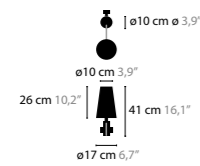

10110 / 10111 H6+1

10120 / 10121 H8+1

10130 / 10131 H12+1

10150 / 10151 W1

10160 / 10161 W2

10170 / 10171 W3

ARABIAN PEARLS H6+1			
10110	WITHOUT CRYSTAL	BASE: 6 X E14 / 220V / MAX. 40W, BASE DOWNLIGHT: 1 X GU10 / 220V / MAX. 50W	
10111	WITH SWAROVSKI® STRASS®		
	COLOURS	00 02 05 10 12	SHADE 301 310 320 377 391 CRUSHED SHADE 401 410 420 477 491
	COLOURS	00 02 05 10 12	SHADE 301 310 320 377 391 CRUSHED SHADE 401 410 420 477 491