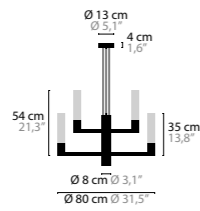

14557 H12+1