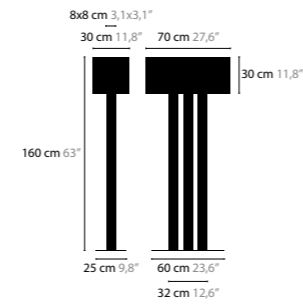

13384 / 13385 F3