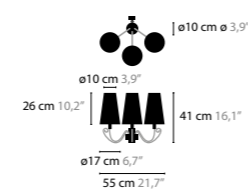

10110 / 10111 H6+1

10120 / 10121 H8+1

10130 / 10131 H12+1

10150 / 10151 W1

10160 / 10161 W2

10170 / 10171 W3

ARABIAN PEARLS H6+1			
10110	WITHOUT CRYSTAL	BASE: 6 X E14 / 220V / MAX. 40W, BASE DOWNLIGHT: 1 X GU10 / 220V / MAX. 50W	
10111	WITH SWAROVSKI® STRASS®		
	COLOURS	00 02 05 10 12	SHADE 301 310 320 377 391 CRUSHED SHADE 401 410 420 477 491
	COLOURS	00 02 05 10 12	SHADE 301 310 320 377 391 CRUSHED SHADE 401 410 420 477 491