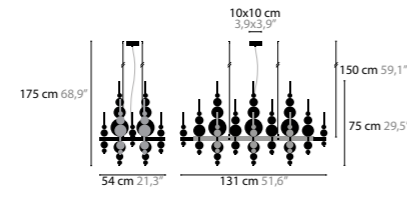

TEARS FROM MOON
DESIGN BY COEN MUNSTERS

13090 > 13093 H20+9

13130 > 13133 H22+3

13150 > 13153 H34+4

13200 > 13203 W1

13220 > 13223 W3

13240 > 13243 W3

13030 > 13033 H4