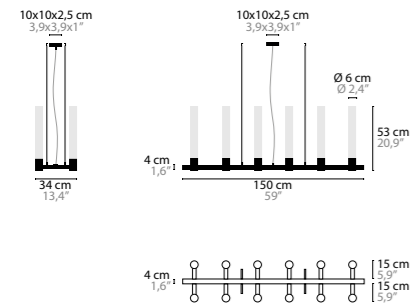

14570 H12

14572 H14

14574 H18

14571 H12

14573 H14

INFINITY H12 BASE: 12 X GU10 / 220V / MAX. 50W
14570 35CM COLOURS 00 01 02 05 10 12 13 14 16
14571 53CM COLOURS 00 01 02 05 10 12 13 14 16

INFINITY H14 BASE: 14 X GU10 / 220V / MAX. 50W
14572 35CM COLOURS 00 01 02 05 10 12 13 14 16
14573 53CM COLOURS 00 01 02 05 10 12 13 14 16