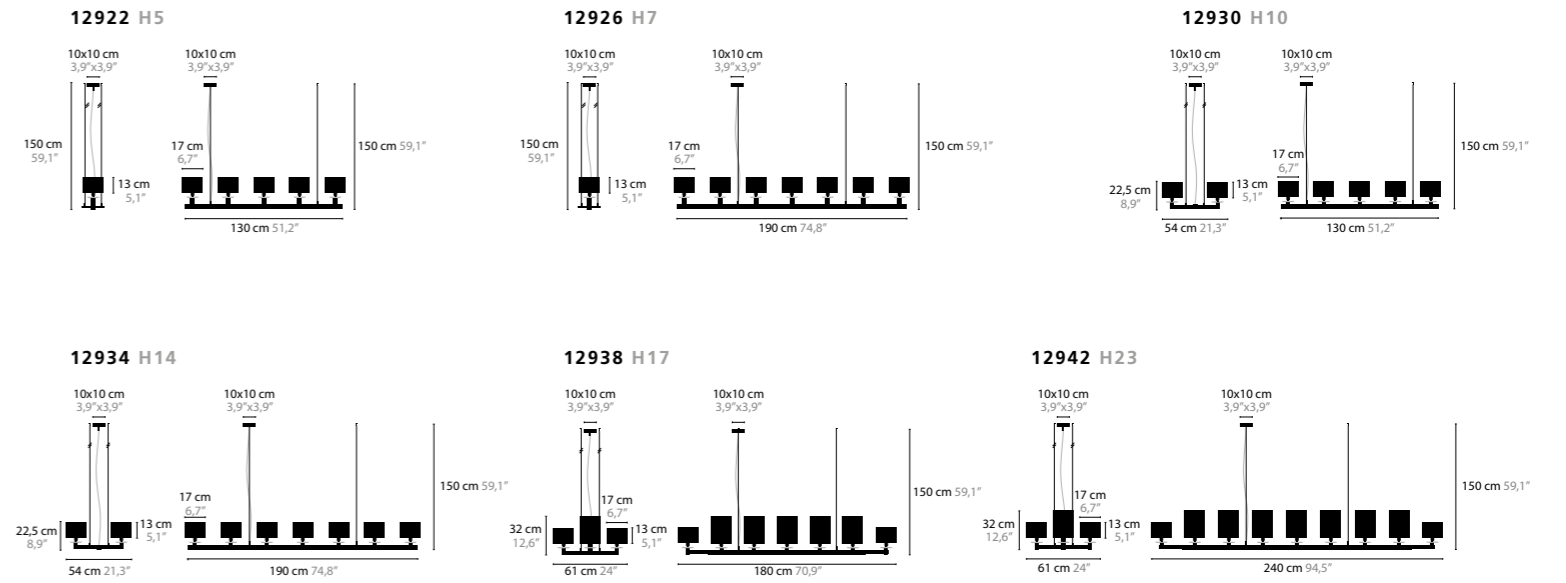

SWINGING BALLET

DESIGN BY COEN MUNSTERS

SWINGING BALLET H6	BASE: 6 X E14 / 220V / MAX. 40W
12910 SWAROVSKI® STRASS®	COLOURS 00 01 02 05 10 12 13 14 16 SHADE 301 310 320 377 391
SWINGING BALLET H12	BASE: 12 X E14 / 220V / MAX. 40W
12914 SWAROVSKI® STRASS®	COLOURS 00 01 02 05 10 12 13 14 16 SHADE 301 310 320 377 391
SWINGING BALLET H18	BASE: 18 X E14 / 220V / MAX. 40W
12918 SWAROVSKI® STRASS®	COLOURS 00 01 02 05 10 12 13 14 16 SHADE 301 310 320 377 391
SWINGING BALLET F1	BASE: 1 X E27 / 220V / MAX. 100W, INCL. REGULAR / DIMMER
12980	COLOURS 00 01 02 05 10 12 13 14 16 SHADE 301 310 320 377 391
SWINGING BALLET T1	BASE: 1 X E27 / 220V / MAX. 60W
12970	COLOURS 00 01 02 05 10 12 13 14 16 SHADE 301 310 320 377 391
SWINGING BALLET T1	BASE: 1 X E27 / 220V / MAX. 60W
12972 SWAROVSKI® STRASS®	COLOURS 00 01 02 05 10 12 13 14 16 SHADE 301 310 320 377 391
SWINGING BALLET W1	BASE: 1 X E14 / 220V / MAX. 40W
12950 SWAROVSKI® STRASS®	COLOURS 00 01 02 05 10 12 13 14 16 SHADE 301 310 320 377 391
SWINGING BALLET W2	BASE: 2 X E14 / 220V / MAX. 40W
12954 SWAROVSKI® STRASS®	COLOURS 00 01 02 05 10 12 13 14 16 SHADE 301 310 320 377 391

SHADE	301 WHITE
	310 CREME
	320 BLACK
	377 BROWN
	391 RED
COLOURS	00 BRILLIANT BRASS
	01 SATIN BRASS
	02 CHROME
	05 BRONZE
	10 BLACK MATT
	12 BLACK GLOSSY
	13 WHITE GLOSSY
	14 WHITE MATT
	16 MATT NICKEL

GENERAL INFORMATION: - CYRSTAL: SWAROVSKI® STRASS®
- MIDDLE BASE ARTICLE 12910, 12914, 12918: OTHER LENGHTS ON REQUEST

OTHER COLOURS ON REQUEST

SWINGING BALLET W3	BASE: 3 X E14 / 220V / MAX. 40W
12958 SWAROVSKI® STRASS®	COLOURS 00 01 02 05 10 12 13 14 16 SHADE 301 310 320 377 391
SWINGING BALLET H5	BASE: 5 X E14 / 220V / MAX. 40W
12922 SWAROVSKI® STRASS®	COLOURS 00 01 02 05 10 12 13 14 16 SHADE 301 310 320 377 391
SWINGING BALLET H7	BASE: 7 X E14 / 220V / MAX. 40W
12926 SWAROVSKI® STRASS®	COLOURS 00 01 02 05 10 12 13 14 16 SHADE 301 310 320 377 391
SWINGING BALLET H10	BASE: 10 X E14 / 220V / MAX. 40W
12930 SWAROVSKI® STRASS®	COLOURS 00 01 02 05 10 12 13 14 16 SHADE 301 310 320 377 391
SWINGING BALLET H14	BASE: 14 X E14 / 220V / MAX. 40W
12934 SWAROVSKI® STRASS®	COLOURS 00 01 02 05 10 12 13 14 16 SHADE 301 310 320 377 391
SWINGING BALLET H17	BASE: 17 X E14 / 220V / MAX. 40W
12938 SWAROVSKI® STRASS®	COLOURS 00 01 02 05 10 12 13 14 16 SHADE 301 310 320 377 391
SWINGING BALLET H23	BASE: 23 X E14 / 220V / MAX. 40W
12942 SWAROVSKI® STRASS®	COLOURS 00 01 02 05 10 12 13 14 16 SHADE 301 310 320 377 391

SHADE	301 WHITE
	310 CREME
	320 BLACK
	377 BROWN
	391 RED
COLOURS	00 BRILLIANT BRASS
	01 SATIN BRASS
	02 CHROME
	05 BRONZE
	10 BLACK MATT
	12 BLACK GLOSSY
	13 WHITE GLOSSY
	14 WHITE MATT
	16 MATT NICKEL

OTHER COLOURS ON REQUEST