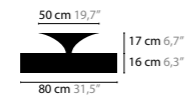

10060 C5 XL

10010 / 10011 H5+2

10020 / 10021 H5+2 XL

AIRWAVE C5
10050 BASE: 5 X E27 / 220V / MAX. 40W
COLOURS 00 01 02 05 10 12 13 14 16 SHADE 301 310 320 377 391

AIRWAVE C5 XL
10060 BASE: 5 X E27 / 220V / MAX. 40W
COLOURS 00 01 02 05 10 12 13 14 16 SHADE 301 310 320 377 391