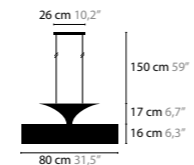

10060 C5 XL

10010 / 10011 H5+2

10020 / 10021 H5+2 XL

AIRWAVE C5
10050 BASE: 5 X E27 / 220V / MAX. 40W
COLOURS 00 01 02 05 10 12 13 14 16 SHADE 301 310 320 377 391

AIRWAVE C5 XL
10060 BASE: 5 X E27 / 220V / MAX. 40W
COLOURS 00 01 02 05 10 12 13 14 16 SHADE 301 310 320 377 391