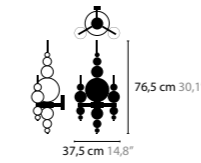

TEARS FROM MOON
DESIGN BY COEN MUNSTERS

13090 > 13093 H20+9

13130 > 13133 H22+3

13150 > 13153 H34+4

13200 > 13203 W1

13220 > 13223 W3

13240 > 13243 W3

13030 > 13033 H4