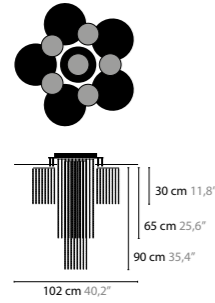

OPUS

11990 CRYSTAL
11991 SPECTRA® CRYSTAL
11992 SWAROVSKI® STRASS®

OPUS
DESIGN BY COEN MUNSTERS

11990 > 11992 C5+1

11950 > 11976 C1

11910 > 11936 W1

OPUS C5+1 BASE: 1 X GU10 / 220V / MAX. 50W BASE: 5 X G9 / 220V / MAX. 40W