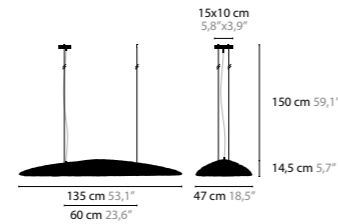

11720 / 11721 H10

11721
SILVER GLASS