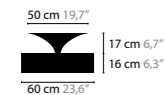

10060 C5 XL

10010 / 10011 H5+2

10020 / 10021 H5+2 XL

AIRWAVE C5
10050 BASE: 5 X E27 / 220V / MAX. 40W
COLOURS 00 01 02 05 10 12 13 14 16 SHADE 301 310 320 377 391

AIRWAVE C5 XL
10060 BASE: 5 X E27 / 220V / MAX. 40W
COLOURS 00 01 02 05 10 12 13 14 16 SHADE 301 310 320 377 391