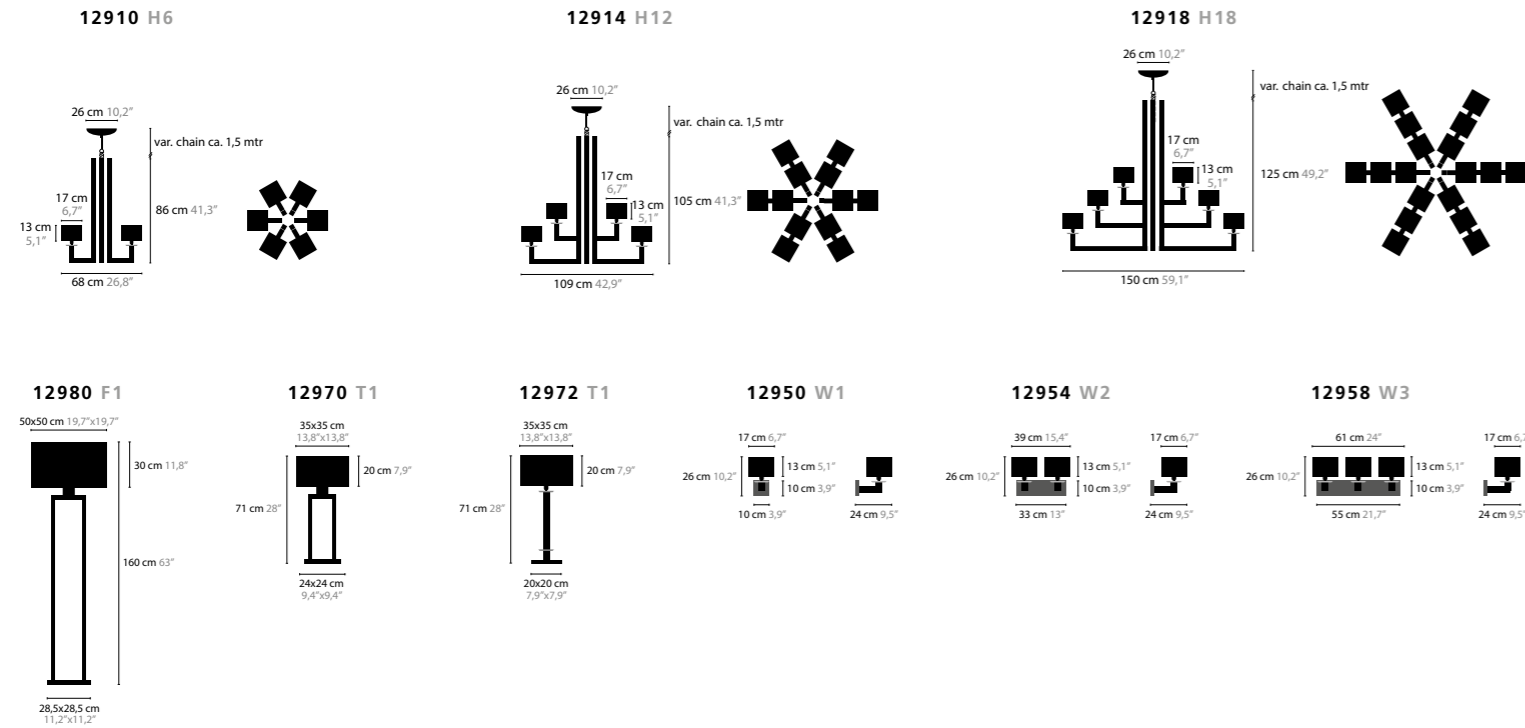

12950

12954

12980

SWINGING BALLET

12970

SWINGING BALLET

DESIGN BY COEN MUNSTERS

SWINGING BALLET H6	BASE: 6 X E14 / 220V / MAX. 40W
12910 SWAROVSKI® STRASS®	COLOURS 00 01 02 05 10 12 13 14 16 SHADE 301 310 320 377 391
SWINGING BALLET H12	BASE: 12 X E14 / 220V / MAX. 40W
12914 SWAROVSKI® STRASS®	COLOURS 00 01 02 05 10 12 13 14 16 SHADE 301 310 320 377 391
SWINGING BALLET H18	BASE: 18 X E14 / 220V / MAX. 40W
12918 SWAROVSKI® STRASS®	COLOURS 00 01 02 05 10 12 13 14 16 SHADE 301 310 320 377 391
SWINGING BALLET F1	BASE: 1 X E27 / 220V / MAX. 100W, INCL. REGULAR / DIMMER
12980	COLOURS 00 01 02 05 10 12 13 14 16 SHADE 301 310 320 377 391
SWINGING BALLET T1	BASE: 1 X E27 / 220V / MAX. 60W
12970	COLOURS 00 01 02 05 10 12 13 14 16 SHADE 301 310 320 377 391
SWINGING BALLET T1	BASE: 1 X E27 / 220V / MAX. 60W
12972 SWAROVSKI® STRASS®	COLOURS 00 01 02 05 10 12 13 14 16 SHADE 301 310 320 377 391
SWINGING BALLET W1	BASE: 1 X E14 / 220V / MAX. 40W
12950 SWAROVSKI® STRASS®	COLOURS 00 01 02 05 10 12 13 14 16 SHADE 301 310 320 377 391
SWINGING BALLET W2	BASE: 2 X E14 / 220V / MAX. 40W
12954 SWAROVSKI® STRASS®	COLOURS 00 01 02 05 10 12 13 14 16 SHADE 301 310 320 377 391