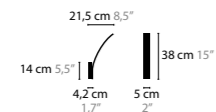

13732 H5 XL

13742 H7 XL

13770 W1

13772 W1 XL

13780 W2

13782 W2 XL

STREAM H1 BASE: LED 1 X 7W / 24V / 2700K / 385LM
13710 COLOURS 02 16 32 33

STREAM H1 XL BASE: LED 1 X 13W / 24V / 2700K / 385LM
13712 COLOURS 02 16 32 33