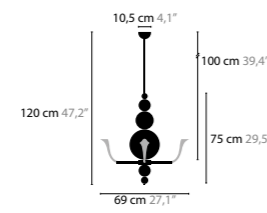

13050 > 13053 H5