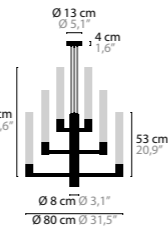

14563 H15+1