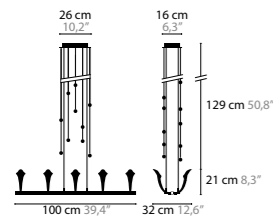

10334 / 10335 H10