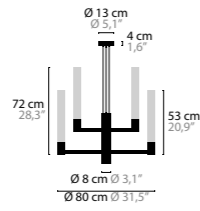

14558 H12+1