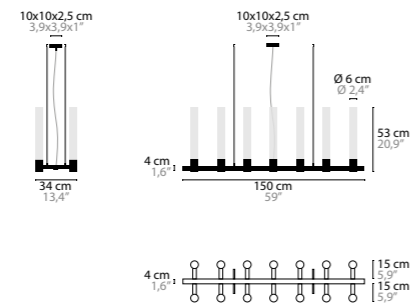

14570 H12

14572 H14

14574 H18

14571 H12

14573 H14

INFINITY H12 BASE: 12 X GU10 / 220V / MAX. 50W
14570 35CM COLOURS 00 01 02 05 10 12 13 14 16
14571 53CM COLOURS 00 01 02 05 10 12 13 14 16

INFINITY H14 BASE: 14 X GU10 / 220V / MAX. 50W
14572 35CM COLOURS 00 01 02 05 10 12 13 14 16
14573 53CM COLOURS 00 01 02 05 10 12 13 14 16