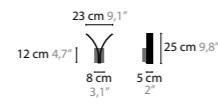

13732 H5 XL

13742 H7 XL

13770 W1

13772 W1 XL

13780 W2

13782 W2 XL

STREAM H1 BASE: LED 1 X 7W / 24V / 2700K / 385LM
13710 COLOURS 02 16 32 33

STREAM H1 XL BASE: LED 1 X 13W / 24V / 2700K / 385LM
13712 COLOURS 02 16 32 33