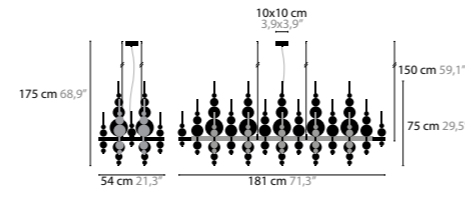

TEARS FROM MOON
DESIGN BY COEN MUNSTERS

13090 > 13093 H20+9

13130 > 13133 H22+3

13150 > 13153 H34+4

13200 > 13203 W1

13220 > 13223 W3

13240 > 13243 W3

13030 > 13033 H4