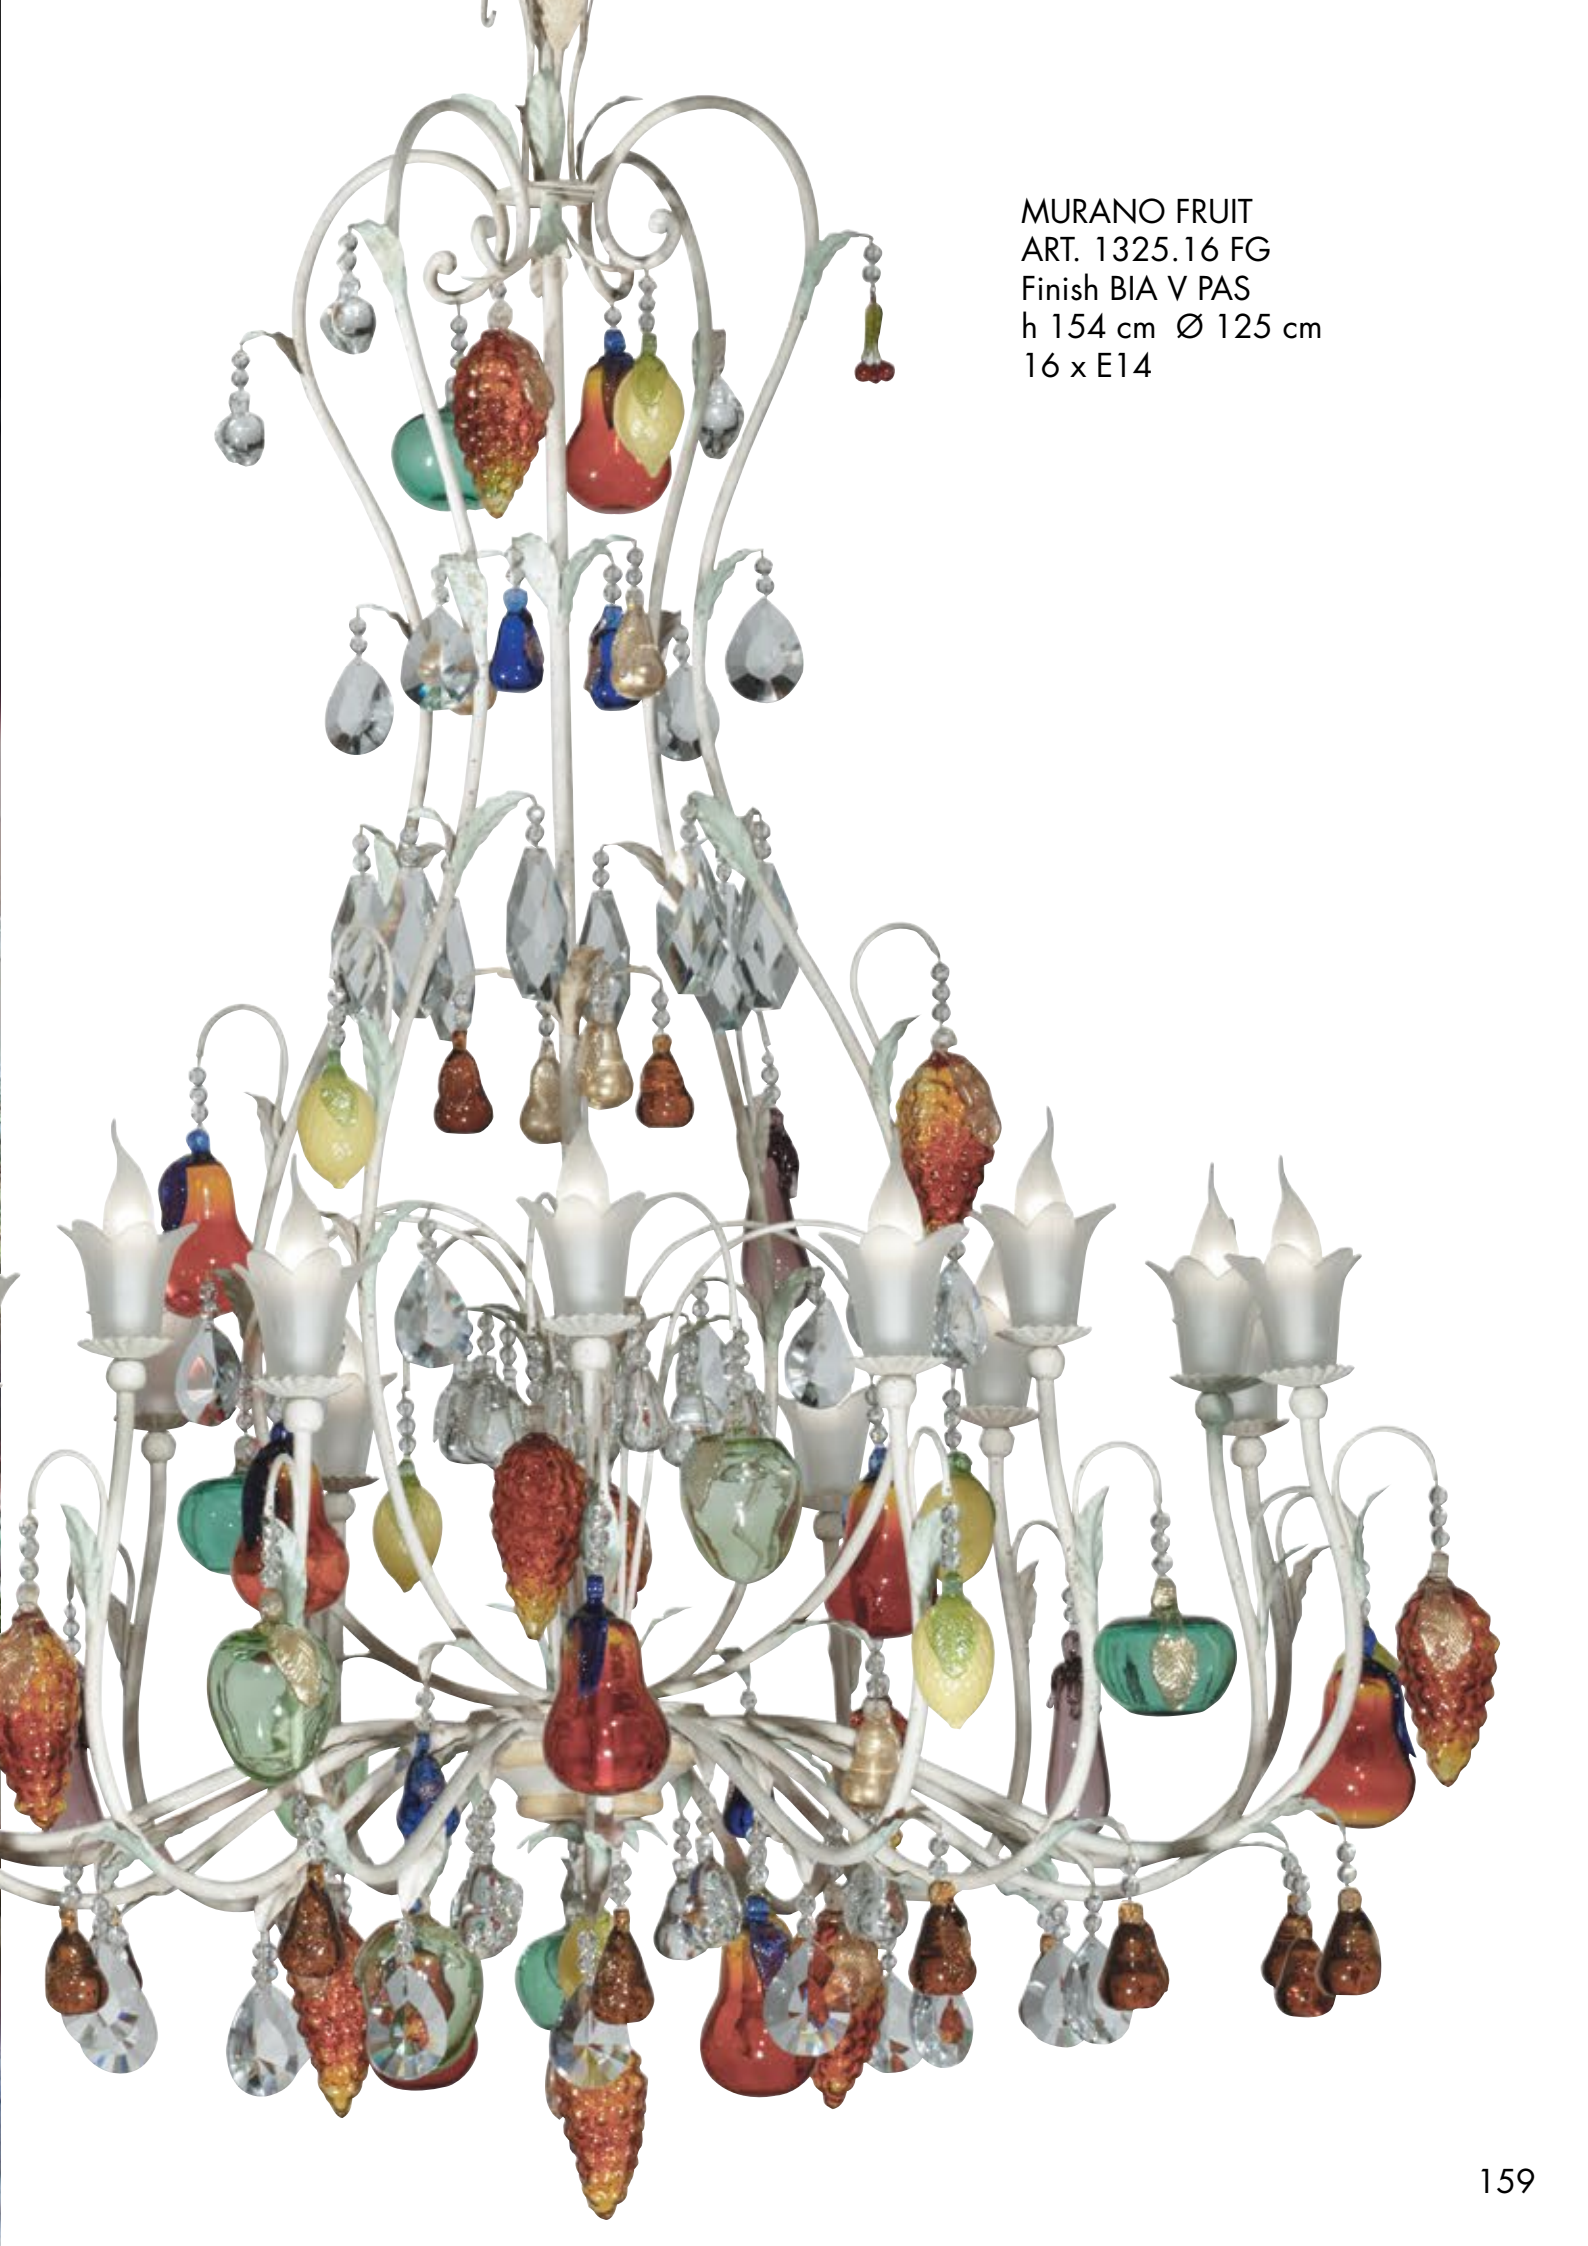

MURANO FRUIT
ART. 1325.12 FG OVAL
Finish AG L
h 90 cm Ø 127X80 cm
12 x E14

MURANO FRUIT
ART. 1325.16 FG
Finish BIA V PAS
h 154 cm Ø 125 cm
16 x E14