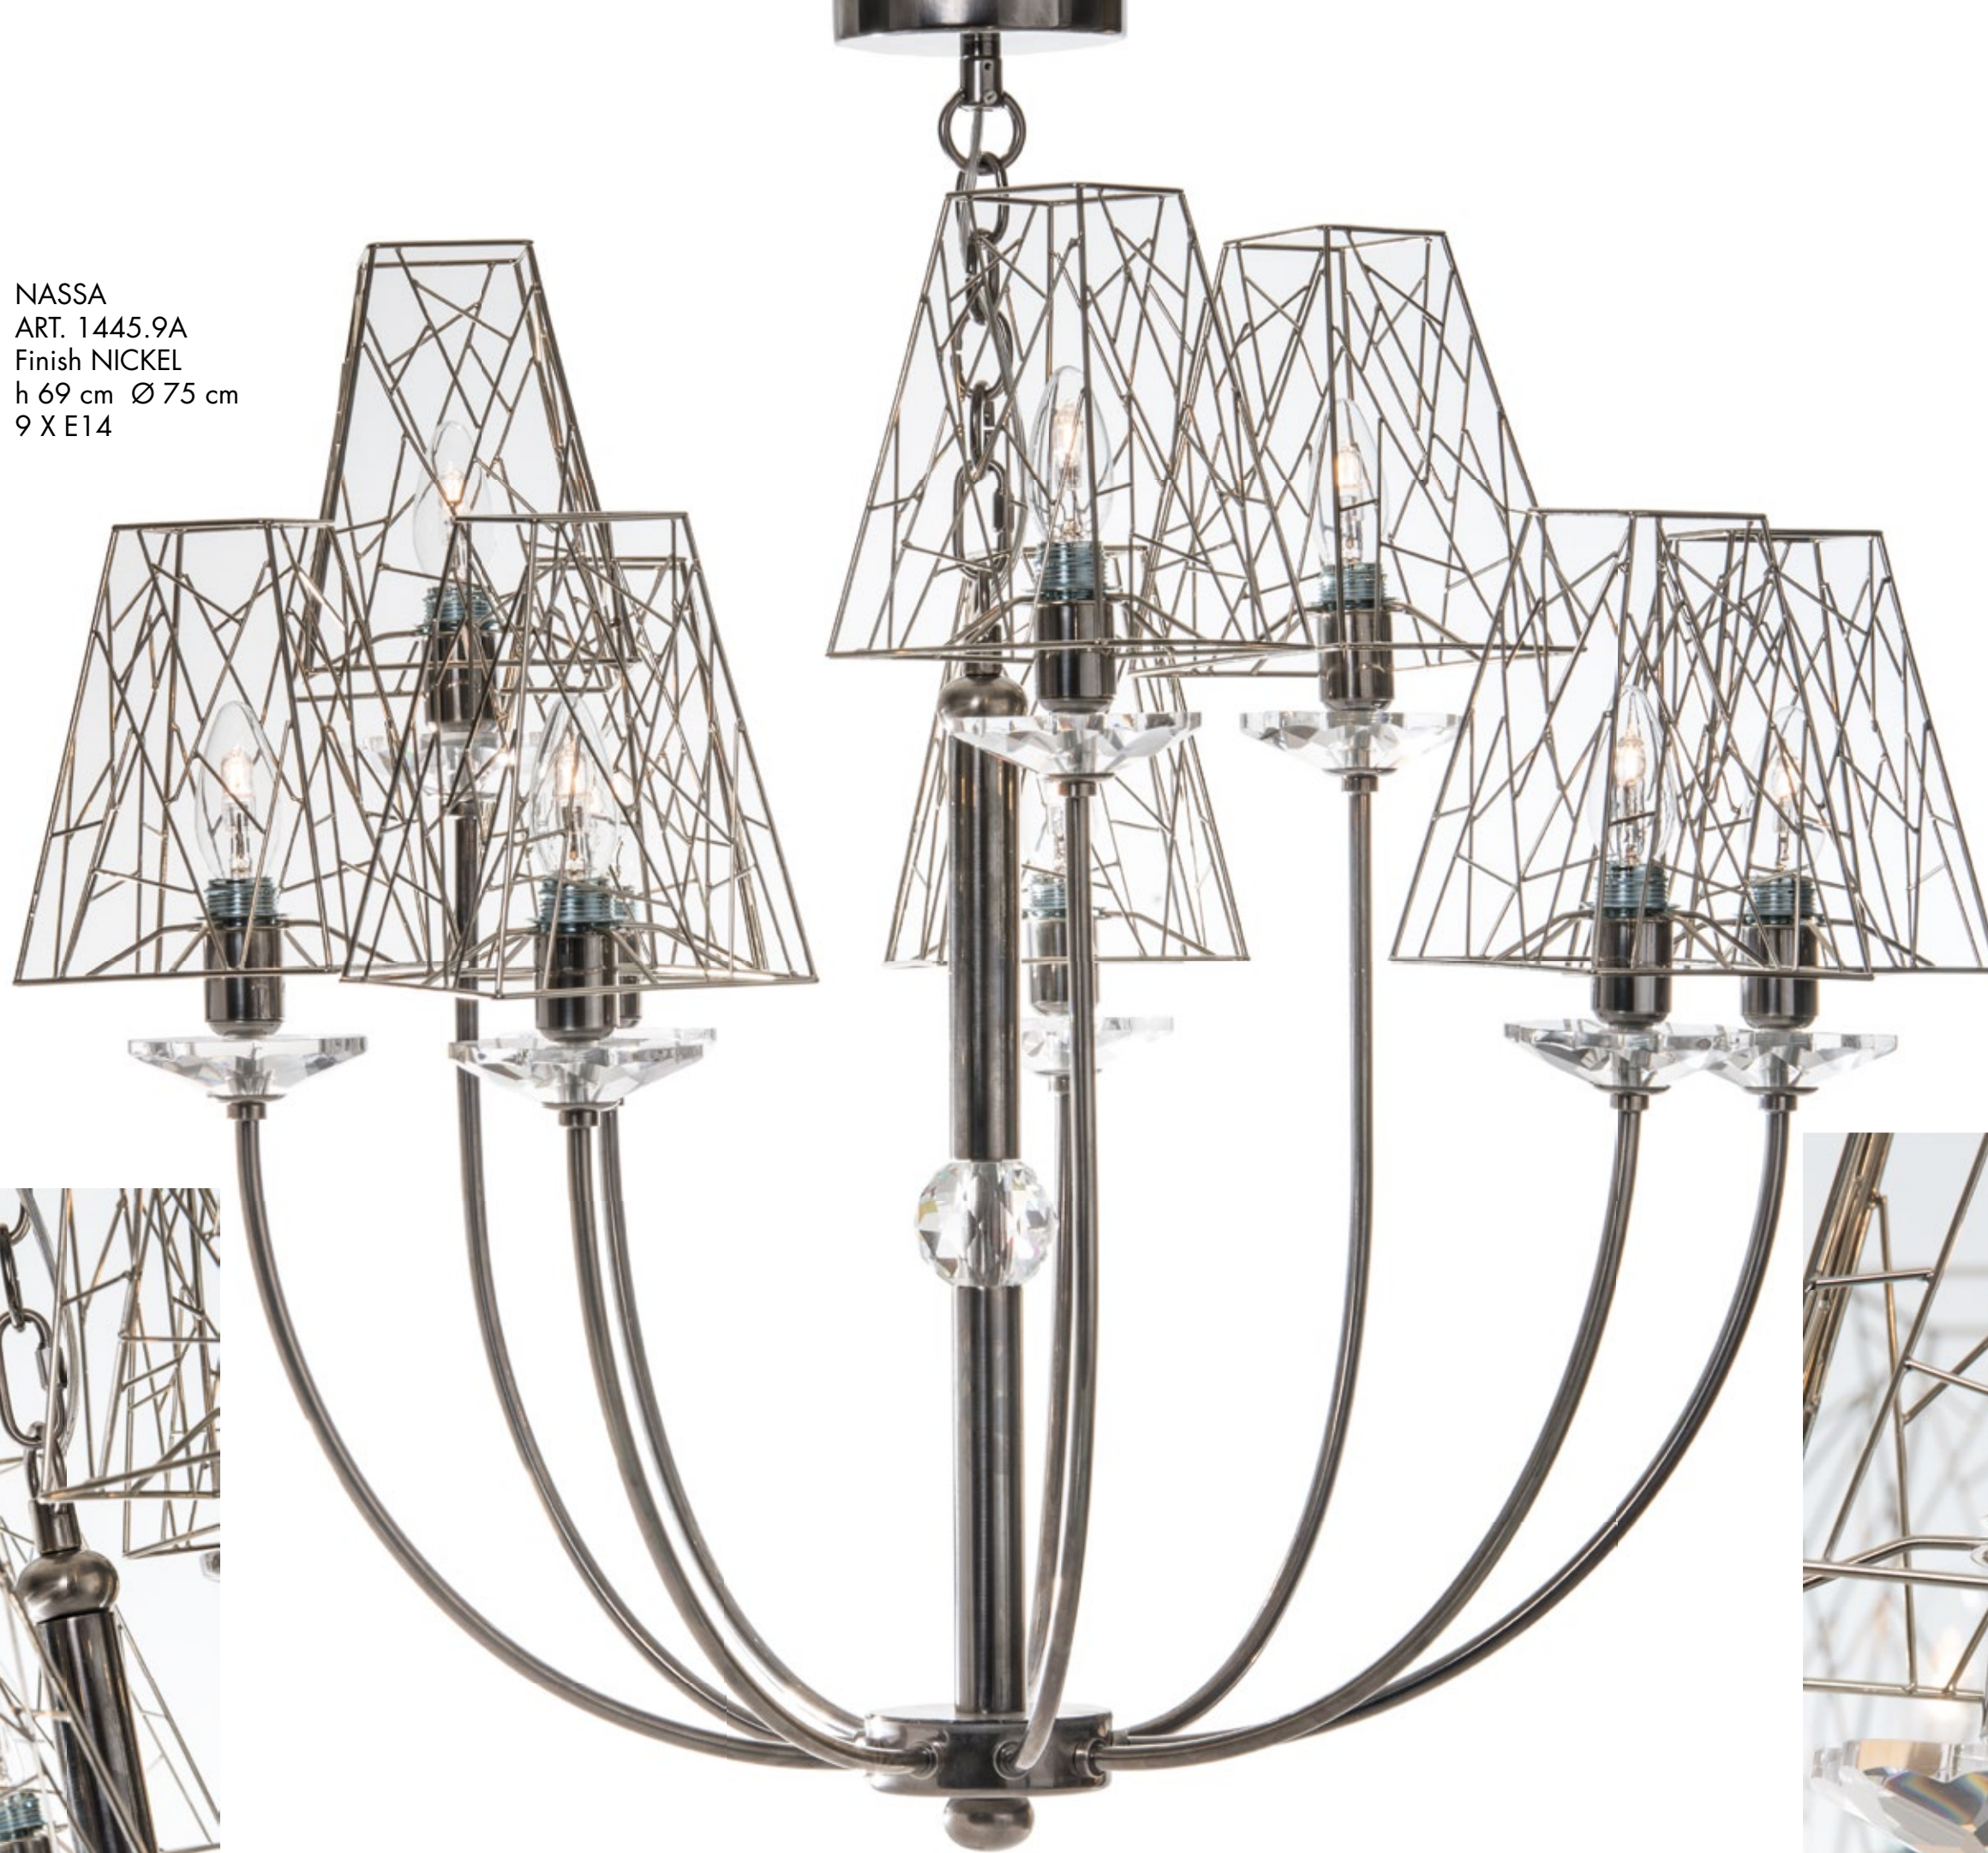

NASSA
ART. 1445.9A
Finish NICKEL
h 69 cm Ø 75 cm
9 X E14

NASSA
 ART. 1445.9B
 Finish NICKEL
 h 69 cm Ø 75 cm
 9 X E14
 Lampshade B "Giaguaro"

NASSA
 ART. 1445.6C
 Finish NICKEL
 h 55 cm Ø 75 cm
 6 X E14
 Lampshade C "Filo Bianco"