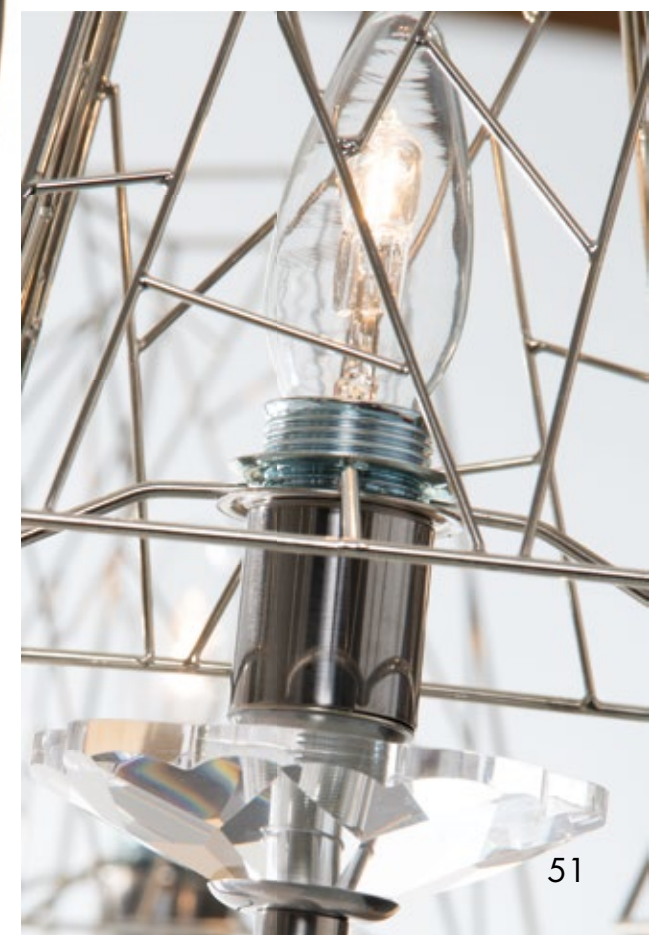

NASSA
ART. 1445.9A
Finish NICKEL
h 69 cm Ø 75 cm
9 X E14

NASSA
 ART. 1445.9B
 Finish NICKEL
 h 69 cm Ø 75 cm
 9 X E14
 Lampshade B "Giaguaro"

NASSA
 ART. 1445.6C
 Finish NICKEL
 h 55 cm Ø 75 cm
 6 X E14
 Lampshade C "Filo Bianco"