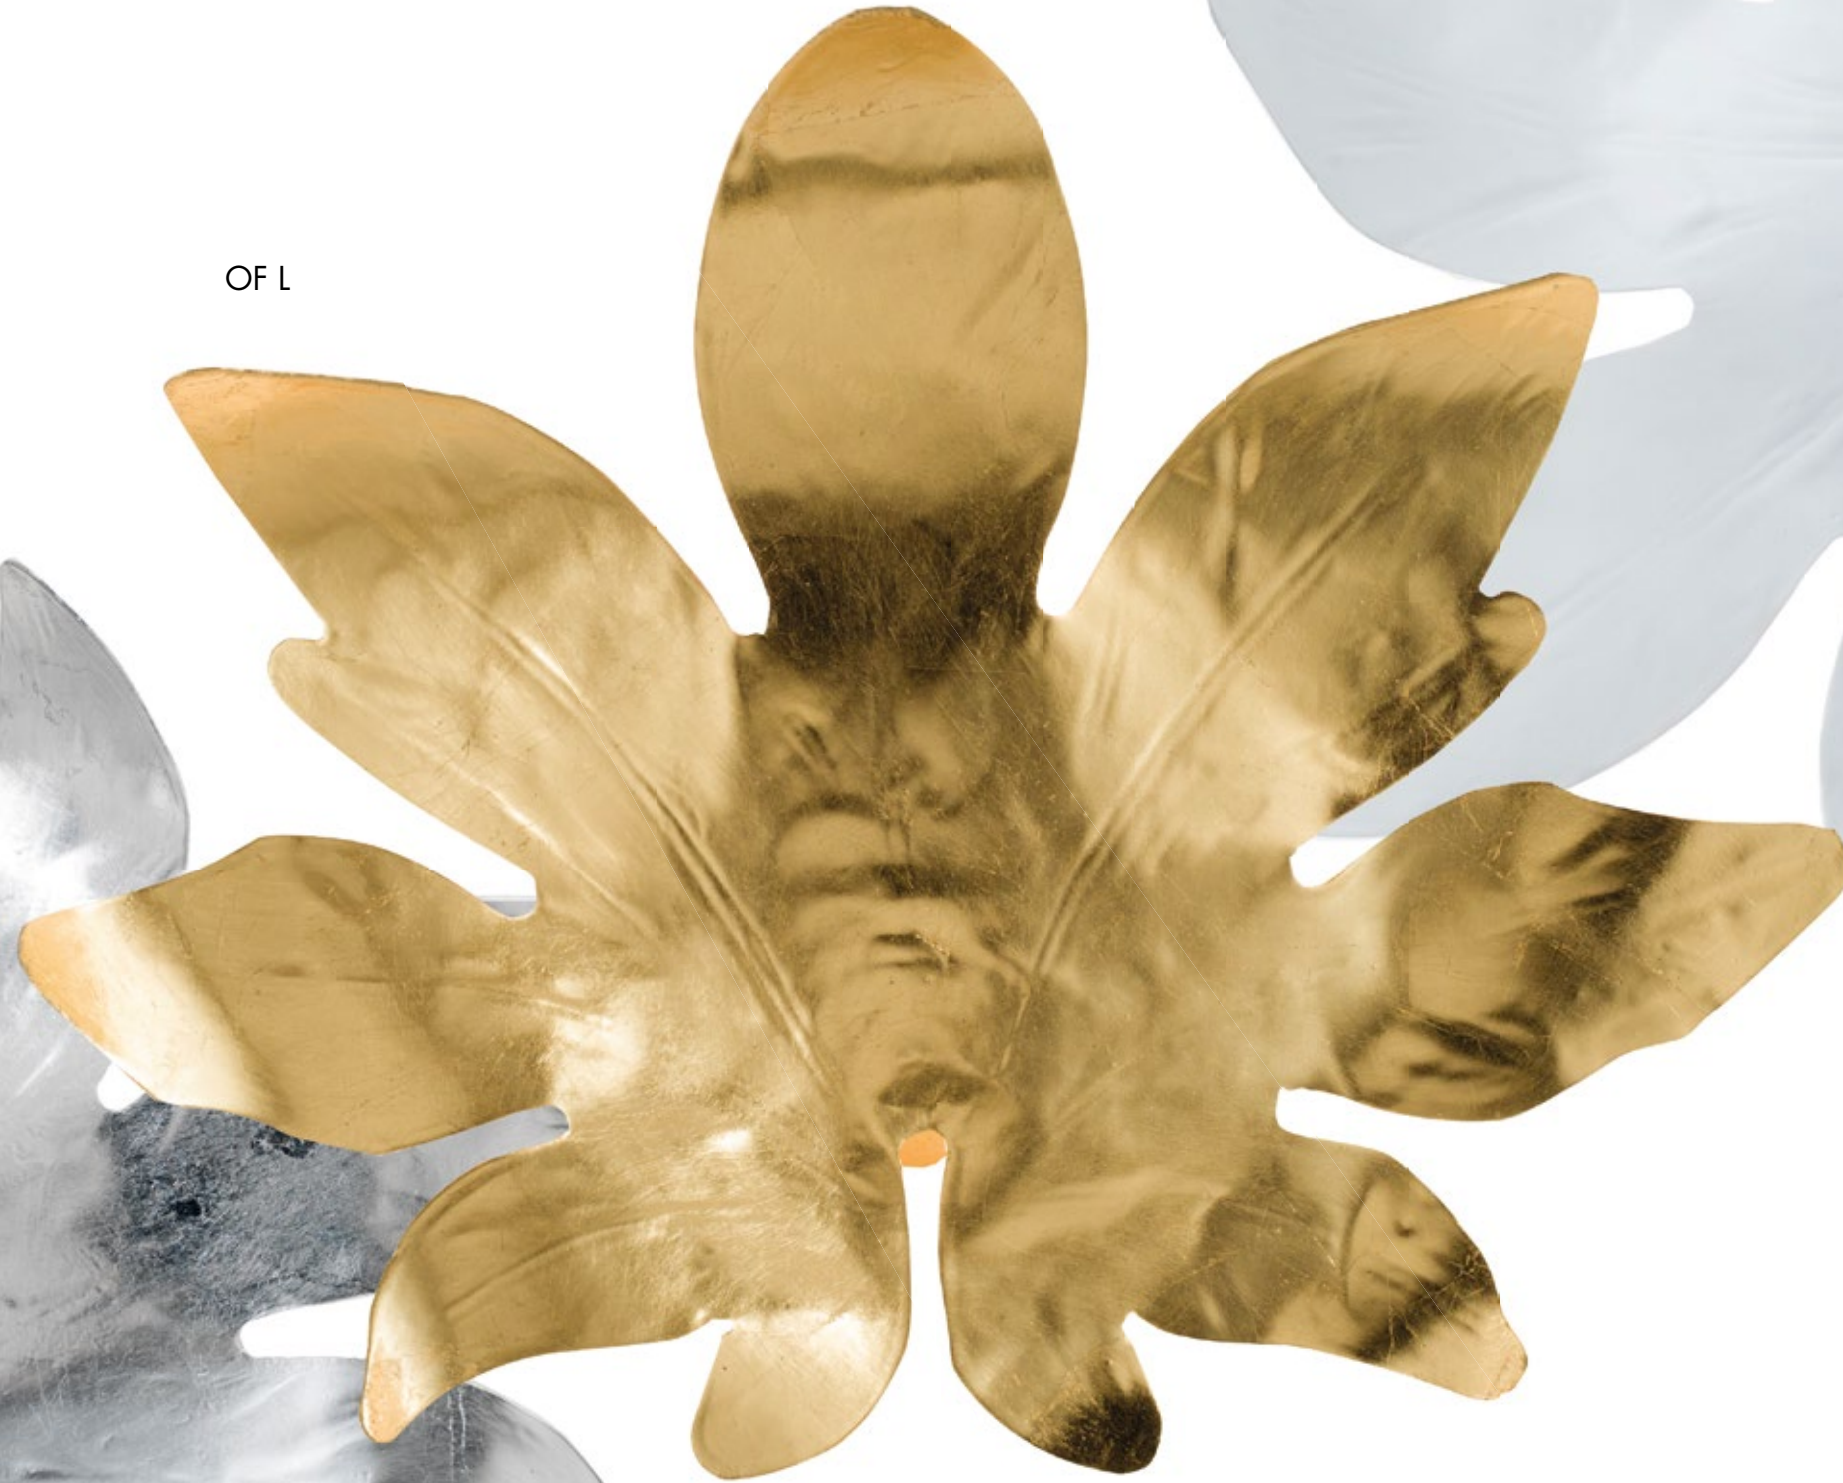

FOGLIA
ART. 1449.1
h 15 cm Ø 26x17 cm
1 x G9

OF L

BIA

AG L