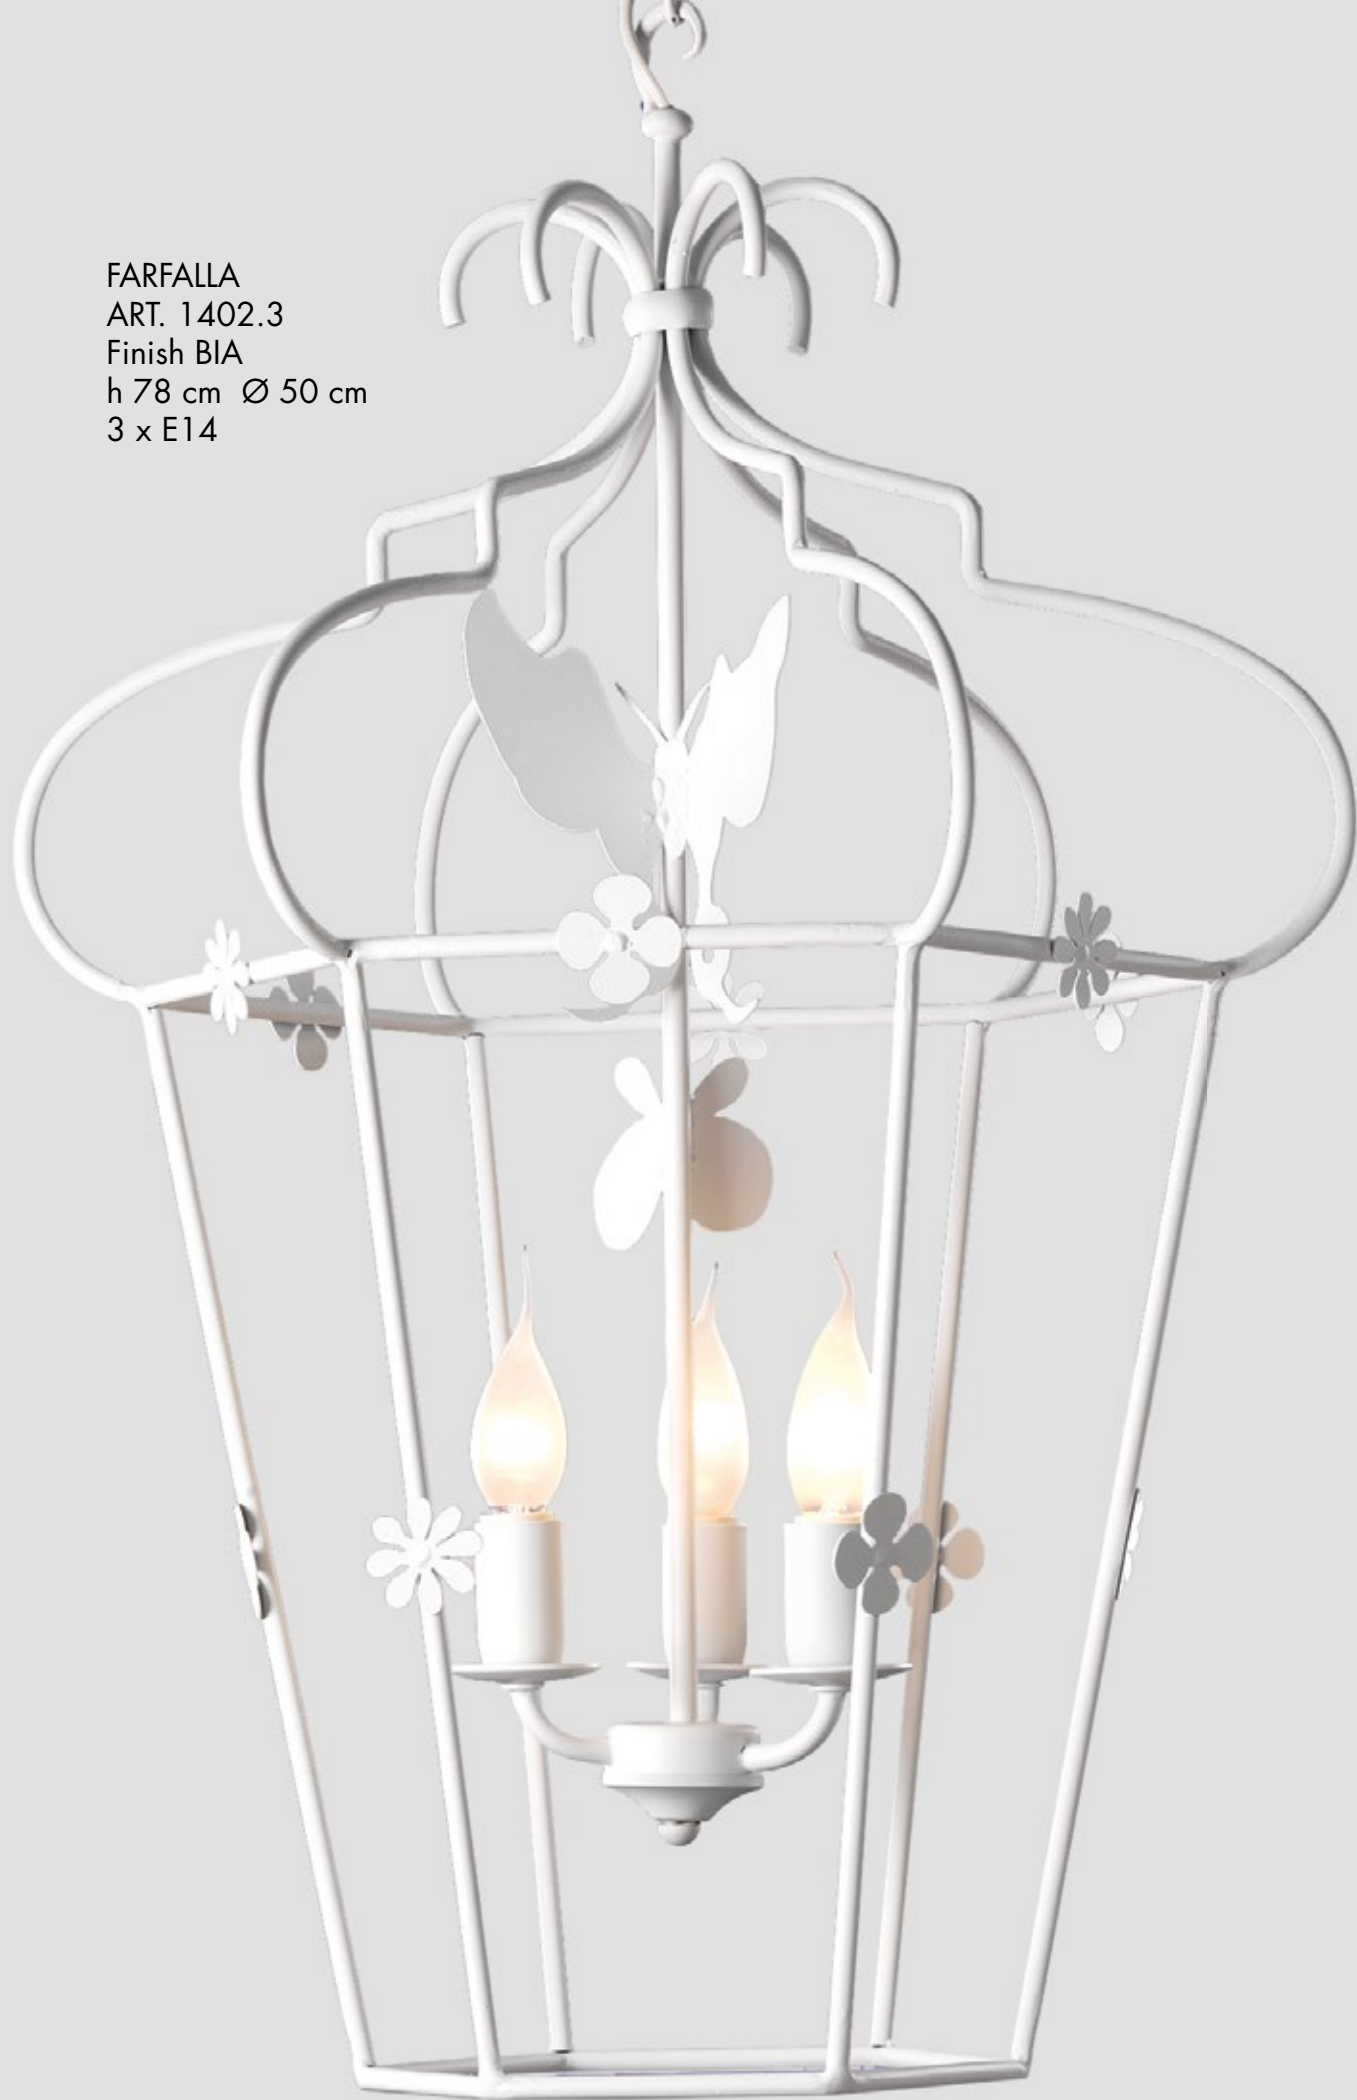

MURANO FRUIT
ART. 1331.3 F
Finish FANGO'
h 35 cm Ø 43 cm
3 x E14

MURANO FRUIT
ART. 1346.6 F
Finish AG ANT
h 55 cm Ø 61 cm
6 x E14

FARFALLA
ART. 1402.6
Finish BIA
h 95 cm Ø 66 cm
6 x E14

FARFALLA
ART. 1402.3
Finish BIA
h 78 cm Ø 50 cm
3 x E14

FARFALLA
ART. 1402.1
Finish BIA
h 67 cm Ø 46 cm
1 x E27

CRISTALLO
ART. 1451.6 CR
Finish BIA ANT
h 75 cm Ø 70 cm
6 x E14

Champagne!

CHAMPAGNE CRYSTAL

CRISTALLO
ART. 1376.5 CR
Finish TORTORA
h 54 cm Ø 58 cm
5 x E14