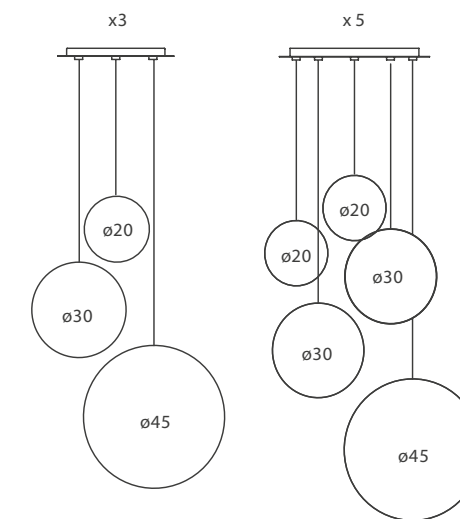

MULTI 3

ø36 x 3

MULTI 5

ø48 x 3

CLUSTER

ø12 x 12

SPHERES 20/30/45/60

SPHERES 20/30/45/60

SPHERES 20/30/45/60

Composizioni suggerite create con sfere di diametro 20/30/45 cm.

Suggested compositions created with spheres of 20/30/45 cm diameter.

Crea la lampada più adeguata e armonica, avendo la possibilità di scegliere tra le collezioni: Fullmoon 20/30/45/60 e Selene 20/30/45/60. La varietà dei rosoni proposti concede la libera configurazione di sospensioni miste e di diverso diametro. Ogni lampada ha il cavo da 3m di serie, e su richiesta fino a 5m. Negli esempi riportati vengono rappresentate diverse opzioni per esprimere al meglio stile e personalità con infinite possibilità.