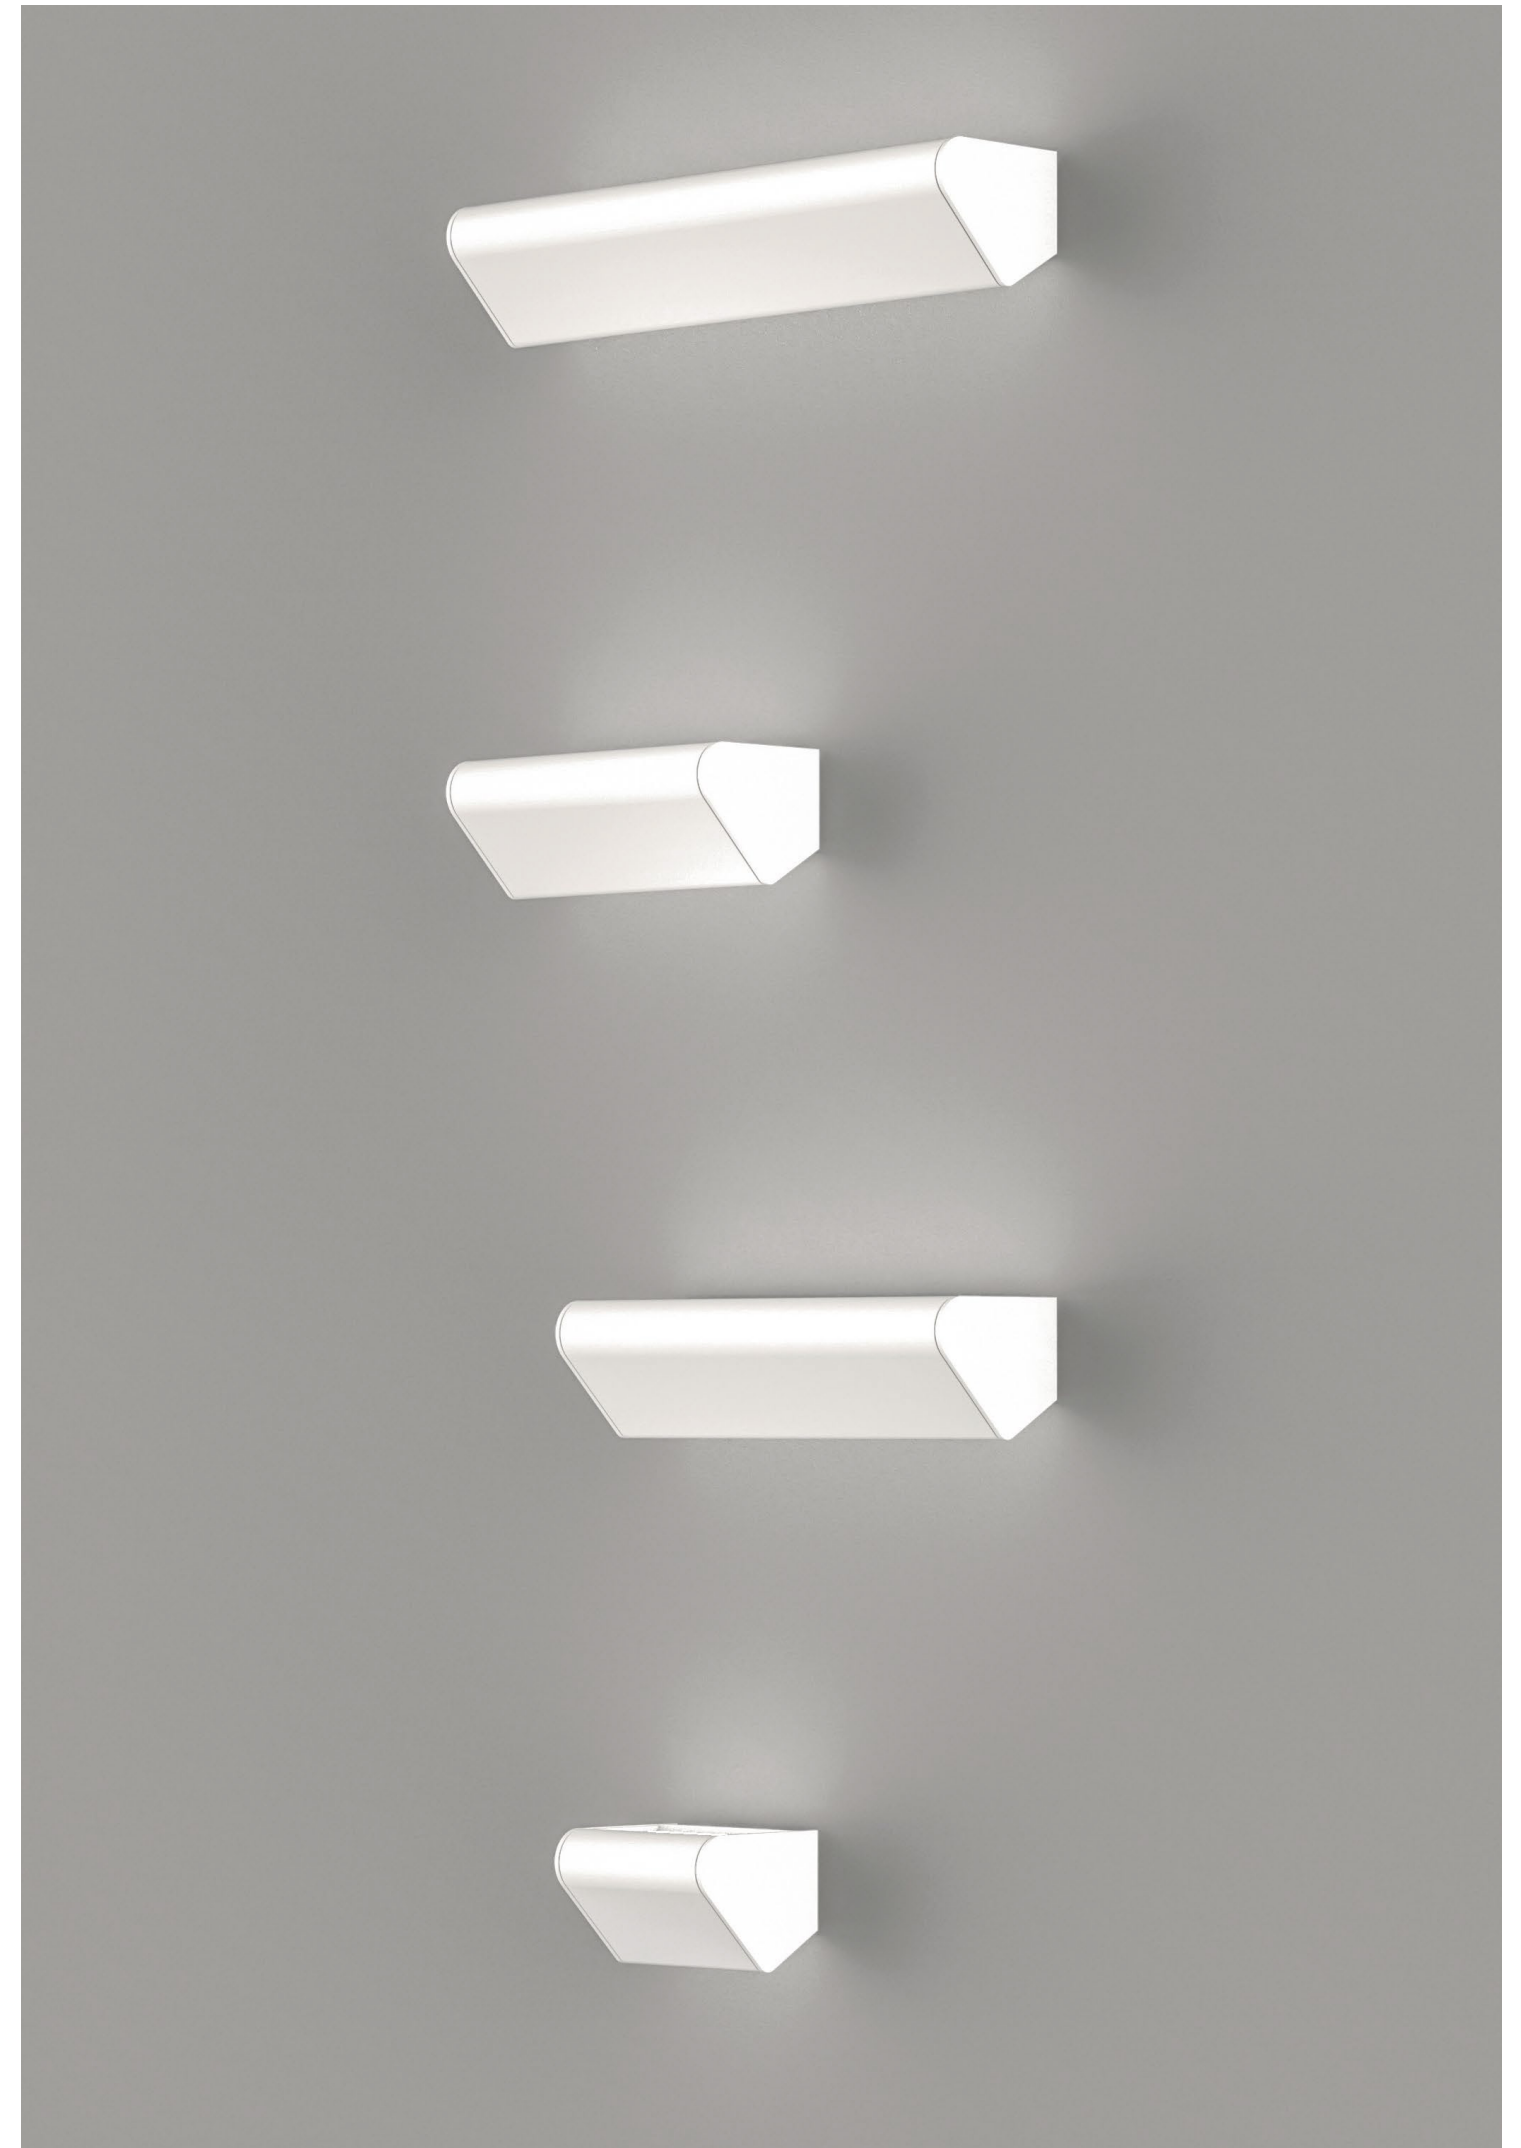

Certification

CE Classe I IP20

CONTEMPORARY