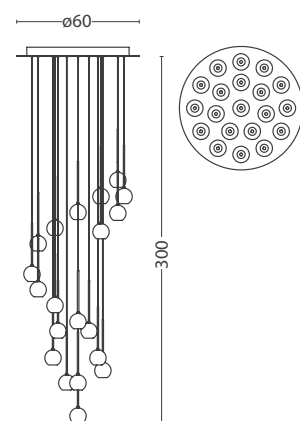

Included

Light source

LED G4 Miniature Bulb 100-240V

ELETTRA 20 20x1,5W 2700lm 3000K

ELETTRA 40 40x1,5W 5400lm 3000K

A

Certification

CE Classe I IP20

ELETTRA 20