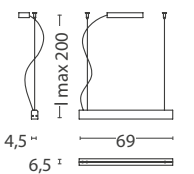

Available in three lengths: MORGANA S - 143 cm, MORGANA M - 176 cm, MORGANA L - 209 cm. Transparent power cable. Dimmable TRIAC power supply included.

MORGANA S

MORGANA M

MORGANA L

Units: cm

Finishes

- 172 Natural anodized aluminum
- 174 Black anodized aluminum

EGO

VillaToscaDesign, 2018

EGO, connubio tra minimalismo e design industriale in alluminio estruso. Diffusore in PMMA bianco opale e sorgente luminosa LED a luce diretta con temperatura colore 2700K o 3000K, CRI >90. La sospensione è disponibile in diverse lunghezze: EGO S - 69 cm, M - 102 cm, L - 135 cm, XL - 168 cm, XXL - 201 cm. EGO 11, EGO 12 - versioni da terra, misurano d'altezza rispettivamente 169 cm, 202 cm. Finiture in Bianco Fine Textured, Alluminio sabbato e Cor-Ten Fine Textured. Cavo di alimentazione trasparente. Alimentatore dimmerabile TRIAC incluso.

EGO, minimalism and industrial design in extruded aluminum. Opal white PMMA diffuser and LED light source providing direct light with colour temperature 2700K or 3000K, CRI >90. The suspension is available in different lengths: EGO S - 69 cm, M - 102 cm, L - 135 cm, XL - 168 cm, XXL - 201 cm. EGO 11, EGO 12 - floor stand versions, measuring respectively in height 169 cm, 202 cm. Finishes in White Fine Textured, Sandblasted Aluminum and Cor-Ten Fine Textured. Transparent power cable. Dimmable TRIAC power supply included.

EGO M

EGO L

EGO XL

EGO XXL

EGO 11

EGO 12

Units: cm

DOMINO MAXI