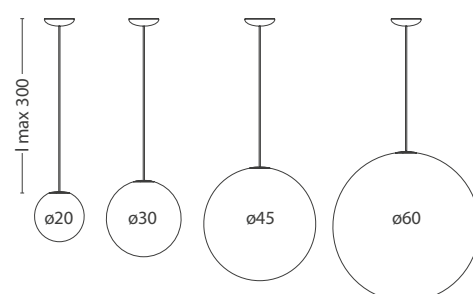

FULLMOON / SELENE 20/30/45/60

Units: cm