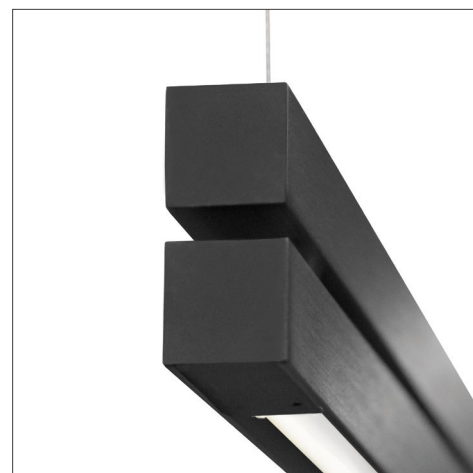

MERLINO

Amedeo G. Cavalchini, 2019

MERLINO Up & Down integra e completa le sospensioni Morgana, illuminando contemporaneamente l'ambiente verso il basso e verso l'alto.

Due sottili linee di luce parallele con diffusore bianco opale in PMMA e sorgenti LED con temperature di colore 2700K e/o 3000K, CRI > 90.

MERLINO Up & Down integrates and completes the Morgana suspensions, simultaneously illuminating the environment downwards and upwards.

Two thin parallel lines of light with white opal PMMA diffuser and LED sources with 2700K and / or 3000K, CRI > 90 color temperatures.