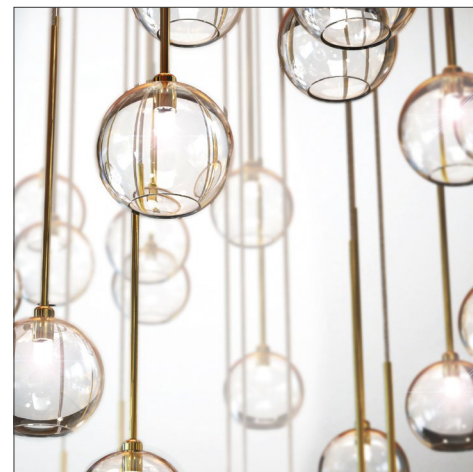

ELETTRA

VillaToscaDesign, 2018

ELETTRA, plafone a cascata da 20 e 40 punti luce in metallo con sfere in vetro borosilicato trasparente.

Sorgenti LED da 3000K, 1W ciascuna. Cavi di alimentazione trasparenti con lunghezza massima 3 m.

Rosone verniciato Bianco opaco; tiges in Ottone lucido, Ottone satinato e Ottone bronzato.

É possibile realizzare su richiesta rosoni per attacco a soffitto da uno a più punti luce.

ELETTRA, cascade ceiling lamp with 20 and 40 lights in metal, spheres in borosilicate transparent glass. LED light sources 3000K, 1W each. Transparent power cables with maximum length 3 m.

Ceiling rose in Matte White; final rods in Polished Brass, Satin Brass and Bronzed Brass.

On request, possibility of custom made ceiling rose from one to several light points.