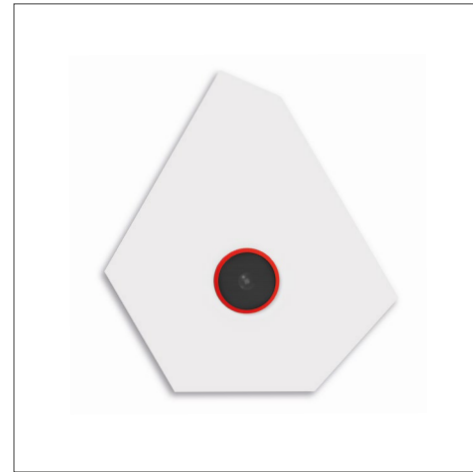

DOMINO MAXI

VillaToscaDesign, 2018

DOMINO MAXI, plafoniera realizzata in metallo verniciato a polveri epossidiche. Sorgente LED di potenza luminosa pari a 11,6W. Possibilità di scegliere tra diverse finiture, temperatura colore della luce - gradi Kelvin, ottiche. Personalizzabile anche tramite il CONFIGURATORE sul sito web LUMEN CENTER ITALIA.

DOMINO MAXI, large ceiling lamp in metal varnished with epoxy powders. LED light source 11,6W. Possibility to choose between different finishes, colour temperatures - Kelvin, optics. Customizable also on the CONFIGURATOR in LUMEN CENTER ITALIA website.

Units:cm