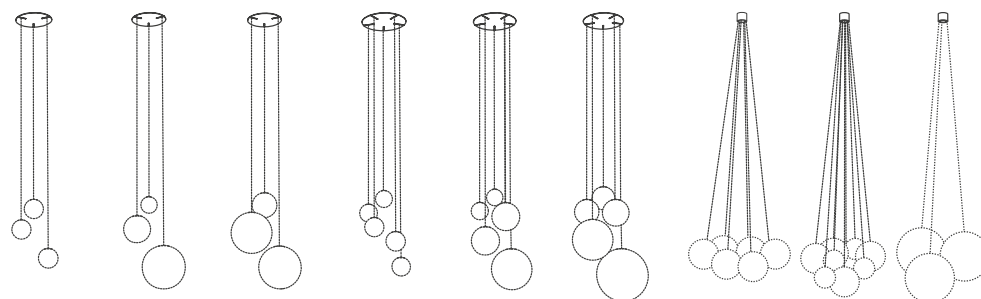

LUMEN
CENTER
ITALIA

MORGANA / MERLINO

Amedeo G. Cavalchini, 2018/19

MORGANA, eclettica e sottile sospensione in alluminio estruso anodizzato naturale o nero. Diffusore in PMMA Bianco opale con fascio luminoso orientabile verso l'alto o verso il basso. Sorgente LED con temperature colore 2700K o 3000K, CRI >90.

Disponibile in tre lunghezze: MORGANA S - 143 cm, MORGANA M - 176 cm, MORGANA L - 209 cm. Cavo di alimentazione trasparente. Alimentatore dimmerabile TRIAC incluso.

MORGANA

Amedeo G. Cavalchini, 2018

MORGANA, eclectic and slight suspension in natural or black anodized aluminum extruded. Opal White PMMA diffuser, light beam adjustable upward or downward. LED light source with colour temperature 2700K or 3000K, CRI >90.

MULTI 3

ø36 x 3

MULTI 5

ø48 x 3

CLUSTER

ø12 x 12

SPHERES 20/30/45/60

SPHERES 20/30/45/60

SPHERES 20/30/45/60

Composizioni suggerite create con sfere di diametro 20/30/45 cm.

Suggested compositions created with spheres of 20/30/45 cm diameter.

Crea la lampada più adeguata e armonica, avendo la possibilità di scegliere tra le collezioni: Fullmoon 20/30/45/60 e Selene 20/30/45/60. La varietà dei rosoni proposti concede la libera configurazione di sospensioni miste e di diverso diametro. Ogni lampada ha il cavo da 3m di serie, e su richiesta fino a 5m. Negli esempi riportati vengono rappresentate diverse opzioni per esprimere al meglio stile e personalità con infinite possibilità.