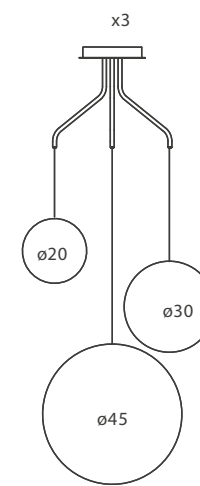

MULTI 3

ø36 x 3

MULTI 5

ø48 x 3

CLUSTER

ø12 x 12

SPHERES 20/30/45/60

SPHERES 20/30/45/60

SPHERES 20/30/45/60

Composizioni suggerite create con sfere di diametro 20/30/45 cm.

Suggested compositions created with spheres of 20/30/45 cm diameter.

Crea la lampada più adeguata e armonica, avendo la possibilità di scegliere tra le collezioni: Fullmoon 20/30/45/60 e Selene 20/30/45/60. La varietà dei rosoni proposti concede la libera configurazione di sospensioni miste e di diverso diametro. Ogni lampada ha il cavo da 3m di serie, e su richiesta fino a 5m. Negli esempi riportati vengono rappresentate diverse opzioni per esprimere al meglio stile e personalità con infinite possibilità.