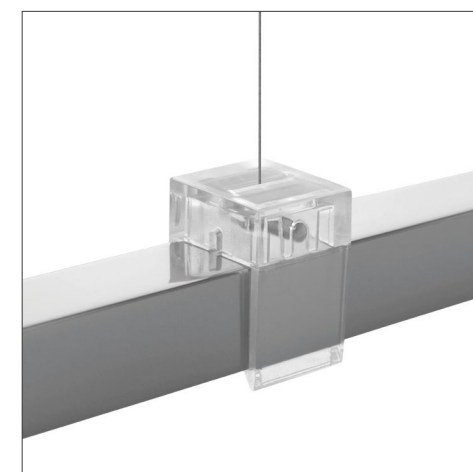

LUMEN
CENTER
ITALIA

MORGANA / MERLINO

Amedeo G. Cavalchini, 2018/19

MORGANA, eclettica e sottile sospensione in alluminio estruso anodizzato naturale o nero. Diffusore in PMMA Bianco opale con fascio luminoso orientabile verso l'alto o verso il basso. Sorgente LED con temperature colore 2700K o 3000K, CRI >90.

Disponibile in tre lunghezze: MORGANA S - 143 cm, MORGANA M - 176 cm, MORGANA L - 209 cm. Cavo di alimentazione trasparente. Alimentatore dimmerabile TRIAC incluso.

MORGANA

Amedeo G. Cavalchini, 2018

MORGANA, eclectic and slight suspension in natural or black anodized aluminum extruded. Opal White PMMA diffuser, light beam adjustable upward or downward. LED light source with colour temperature 2700K or 3000K, CRI >90.