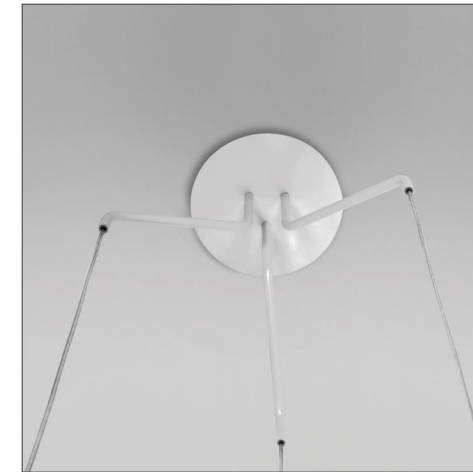

PENDANT 5

CEILING ROSE

Crea la tua sospensione! / Create your suspension lamp!

PENDANT 3