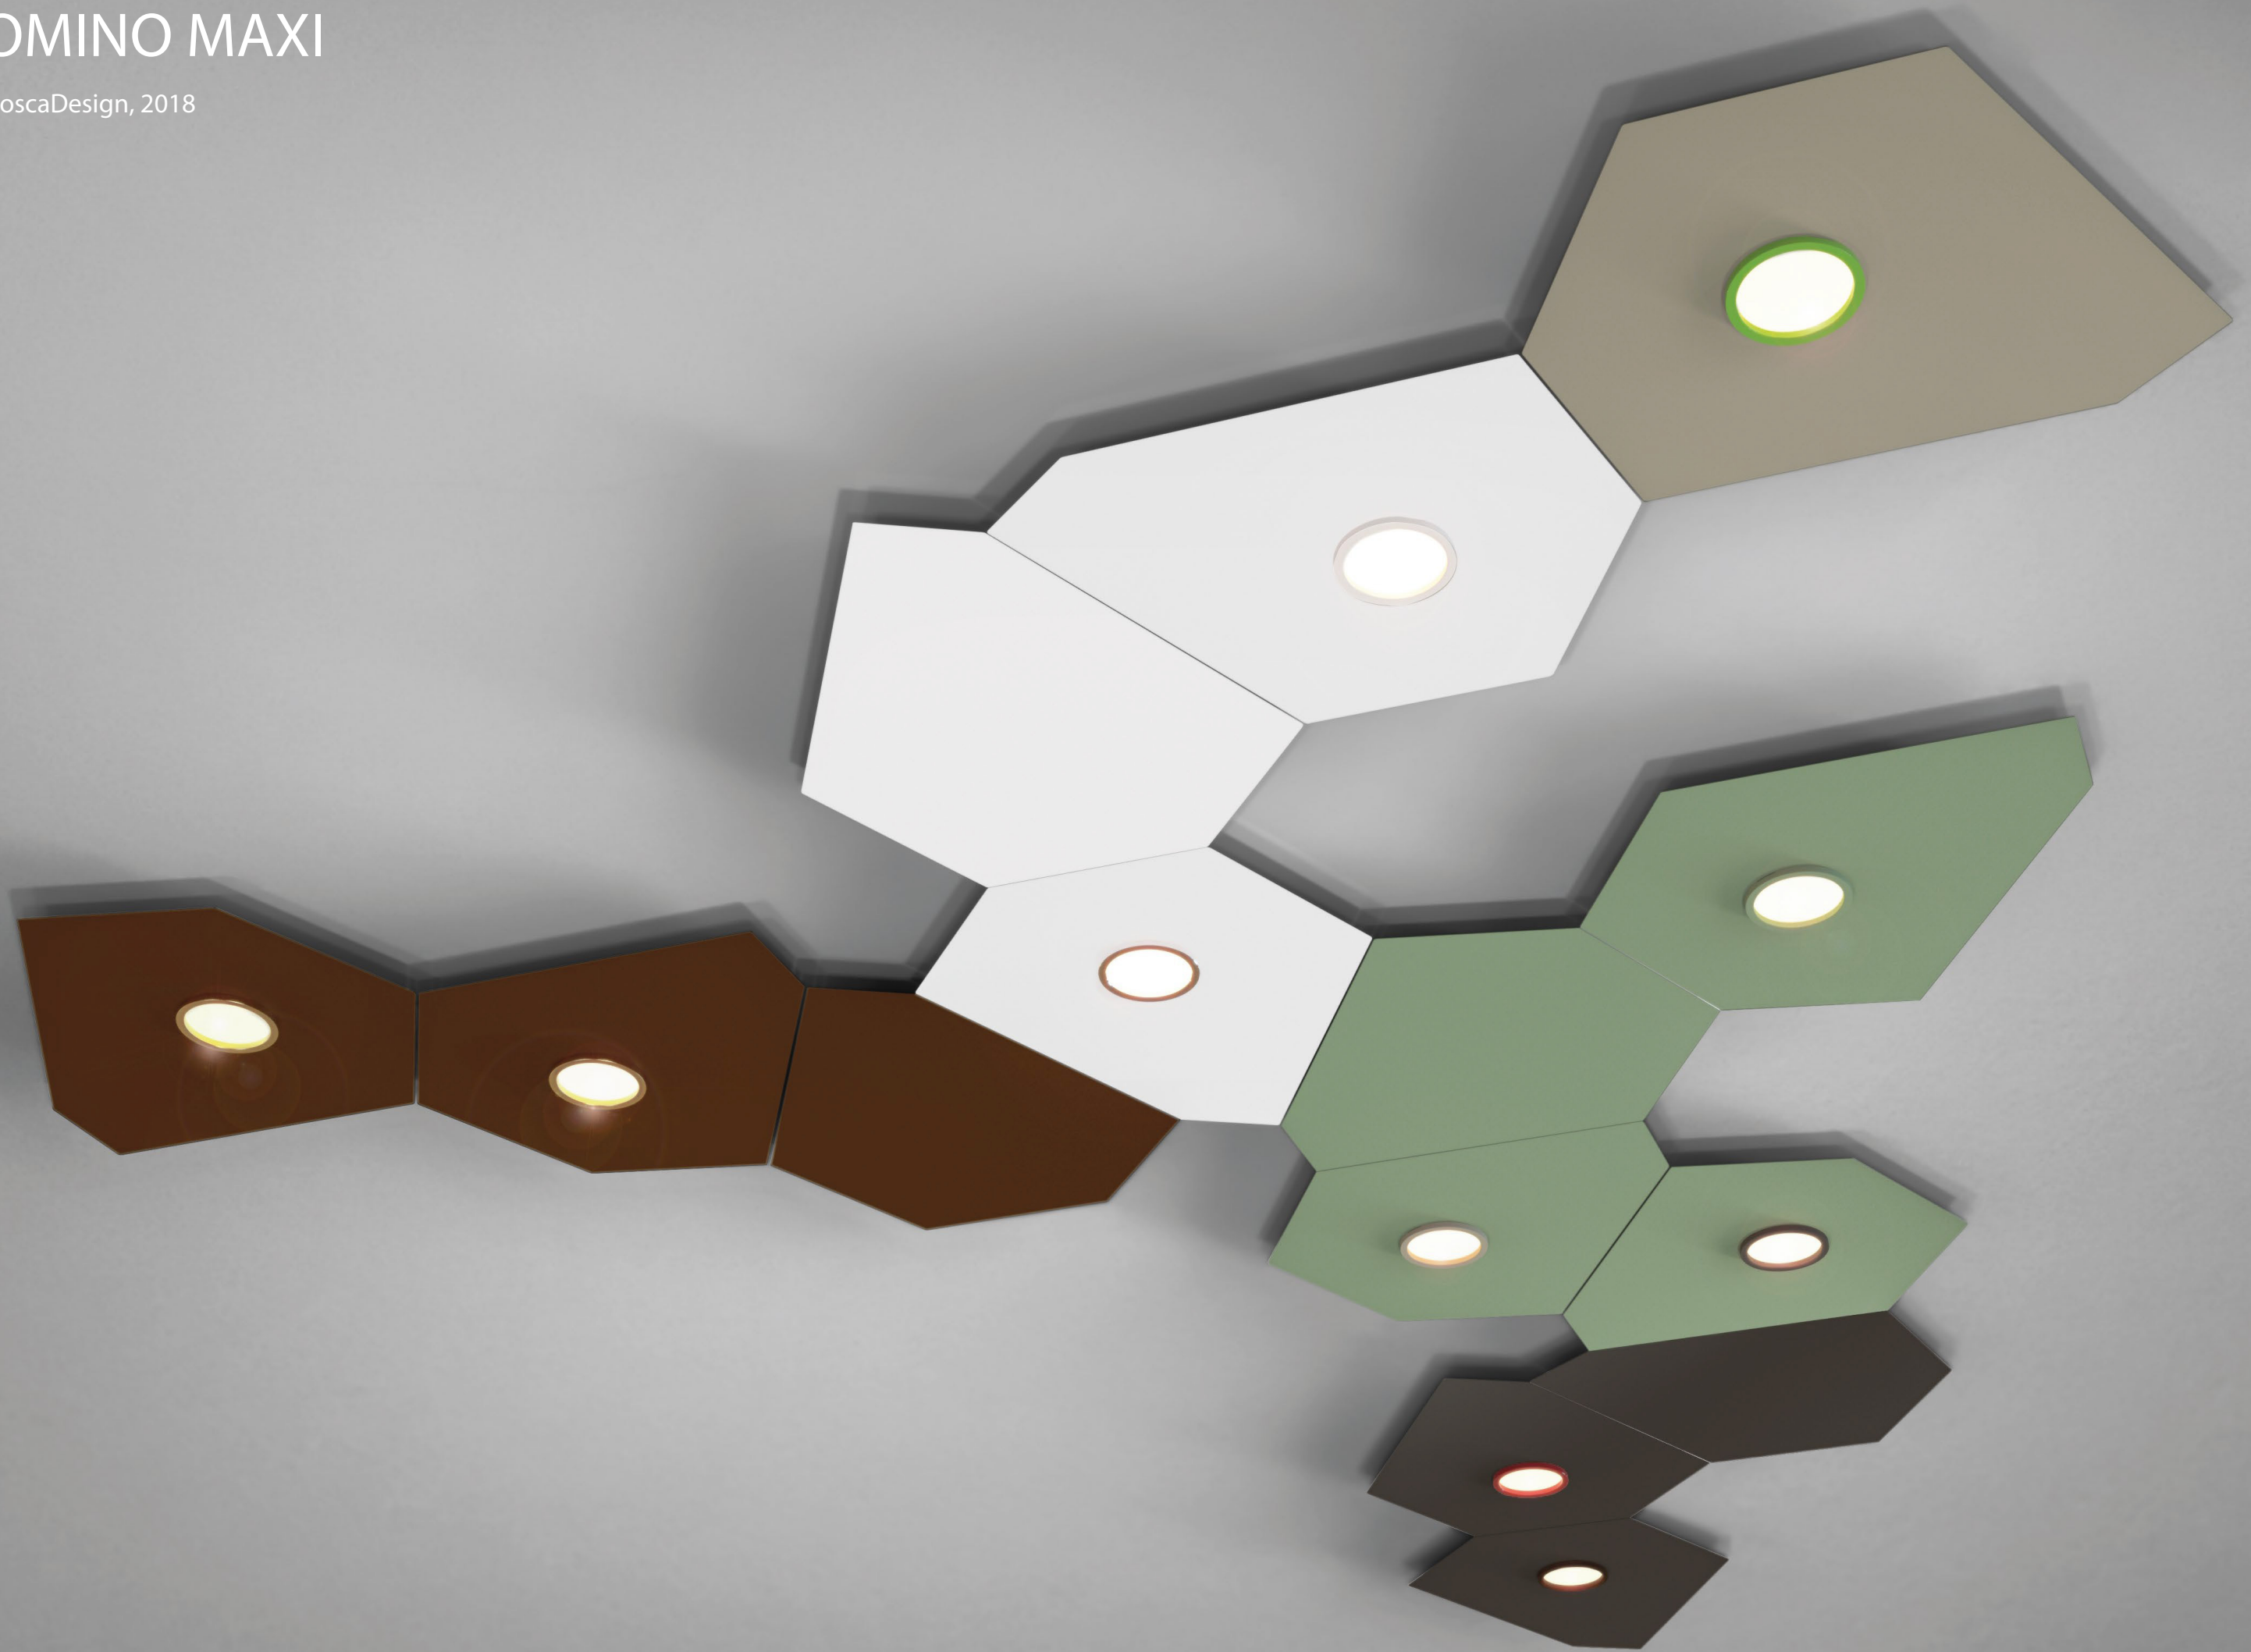

DOMINO MAXI

VillaToscaDesign, 2018