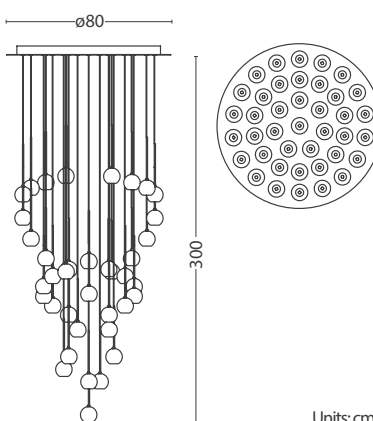

SPHERES 20/30/45/60

Composizioni suggerite create con sfere di diametro 20/30/45 cm.

Suggested compositions created with spheres of 20/30/45 cm diameter.

Crea la lampada più adeguata e armonica, avendo la possibilità di scegliere tra le collezioni: Fullmoon 20/30/45/60 e Selene 20/30/45/60. La varietà dei rosoni proposti concede la libera configurazione di sospensioni miste e di diverso diametro. Ogni lampada ha il cavo da 3m di serie, e su richiesta fino a 5m. Negli esempi riportati vengono rappresentate diverse opzioni per esprimere al meglio stile e personalità con infinite possibilità.

Rosone verniciato Bianco opaco; tiges in Ottone lucido, Ottone satinato e Ottone bronzato.

É possibile realizzare su richiesta rosoni per attacco a soffitto da uno a più punti luce.

ELETTRA, cascade ceiling lamp with 20 and 40 lights in metal, spheres in borosilicate transparent glass. LED light sources 3000K, 1W each. Transparent power cables with maximum length 3 m.

A

Certification

CE Classe I IP20

ELETTRA 20

ELETTRA 40

Units:cm

LUMEN CENTER ITALIA Srl

Via Donatori del Sangue n.37