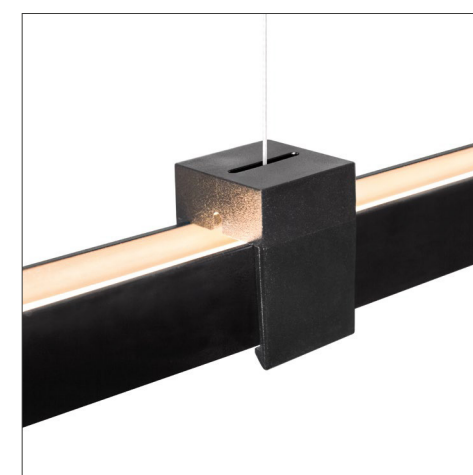

LUMEN
CENTER
ITALIA

MORGANA / MERLINO

Amedeo G. Cavalchini, 2018/19

MORGANA, eclettica e sottile sospensione in alluminio estruso anodizzato naturale o nero. Diffusore in PMMA Bianco opale con fascio luminoso orientabile verso l'alto o verso il basso. Sorgente LED con temperature colore 2700K o 3000K, CRI >90.

Disponibile in tre lunghezze: MORGANA S - 143 cm, MORGANA M - 176 cm, MORGANA L - 209 cm. Cavo di alimentazione trasparente. Alimentatore dimmerabile TRIAC incluso.

MORGANA

Amedeo G. Cavalchini, 2018

MORGANA, eclectic and slight suspension in natural or black anodized aluminum extruded. Opal White PMMA diffuser, light beam adjustable upward or downward. LED light source with colour temperature 2700K or 3000K, CRI >90.

Available in three lengths: MORGANA S - 143 cm, MORGANA M - 176 cm, MORGANA L - 209 cm. Transparent power cable. Dimmable TRIAC power supply included.

MORGANA S

MORGANA M

MORGANA L

Units: cm

Finishes

- 172 Natural anodized aluminum
- 174 Black anodized aluminum

EGO

VillaToscaDesign, 2018

EGO, connubio tra minimalismo e design industriale in alluminio estruso. Diffusore in PMMA bianco opale e sorgente luminosa LED a luce diretta con temperatura colore 2700K o 3000K, CRI >90. La sospensione è disponibile in diverse lunghezze: EGO S - 69 cm, M - 102 cm, L - 135 cm, XL - 168 cm, XXL - 201 cm. EGO 11, EGO 12 - versioni da terra, misurano d'altezza rispettivamente 169 cm, 202 cm. Finiture in Bianco Fine Textured, Alluminio sabbato e Cor-Ten Fine Textured. Cavo di alimentazione trasparente. Alimentatore dimmerabile TRIAC incluso.