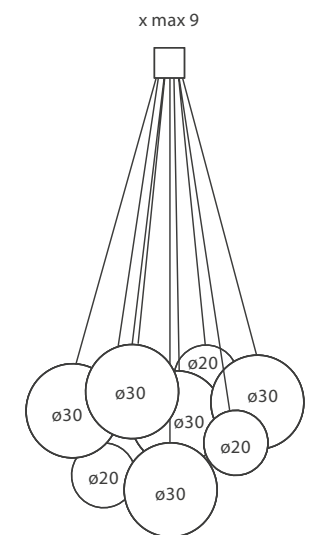

MULTI 3

ø36 x 3

MULTI 5

ø48 x 3

CLUSTER

ø12 x 12

SPHERES 20/30/45/60

SPHERES 20/30/45/60

SPHERES 20/30/45/60

Composizioni suggerite create con sfere di diametro 20/30/45 cm.

Suggested compositions created with spheres of 20/30/45 cm diameter.

Crea la lampada più adeguata e armonica, avendo la possibilità di scegliere tra le collezioni: Fullmoon 20/30/45/60 e Selene 20/30/45/60. La varietà dei rosoni proposti concede la libera configurazione di sospensioni miste e di diverso diametro. Ogni lampada ha il cavo da 3m di serie, e su richiesta fino a 5m. Negli esempi riportati vengono rappresentate diverse opzioni per esprimere al meglio stile e personalità con infinite possibilità.