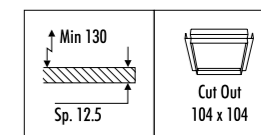

CE IP 20 1.0 m

1A06603	BIANCO OPACO / MATT WHITE	100-240 V - 50/60 Hz - MAX 10 W LED - GU10 KIT INSTALLAZIONE OBBLIGATORIO NON INCLUSO ORIENTABILE - LAMPADINA NON INCLUSA - VEDI PAG. 345-347 ACCESSORI OPZIONALI LAMPADINA - VEDI PAG. 347 COMPULSORY INSTALLATION KIT NOT INCLUDED ADJUSTABLE - BULB NOT INCLUDED - SEE PAGE 345-347 OPTIONAL BULB ACCESSORIES - SEE PAGE 347
1A06604	NERO OPACO / MATT BLACK	

KIT INSTALLAZIONE OBBLIGATORI / COMPULSORY INSTALLATION KITS

184203	BIANCO OPACO / MATT WHITE	CORNICE PER CARTONGESSO 12,5 mm DIMENSIONI TAGLIO CARTONGESSO 104 x 104 mm SPAZIO MINIMO PER INCASSO 130 mm PLASTERBOARD FRAME 12,5 mm PLASTERBOARD CUT-OUT 104 x 104 mm MINIMUM SPACE FOR MOUNTING 130 mm
184204	NERO OPACO / MATT BLACK