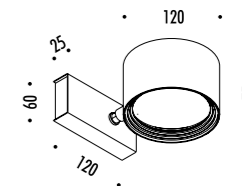

1A10703	BIANCO OPACO / MATT WHITE	48 V DC - MAX 12,6 W LED MAX 7 SPOT SU ENDLESS
1A10704	NERO OPACO / MATT BLACK	KIT DI ALIMENTAZIONE OBBLIGATORIO NON INCLUSO - VEDI PAG. 235-237
		MODULO LED NON INCLUSO - VEDI PAG. 347
		ACCESSORI OPZIONALI MODULO LED - VEDI PAG. 347
		MAX 7 SPOT ON ENDLESS
		COMPULSORY POWER SUPPLY KIT NOT INCLUDED - SEE PAGE 235-237
		LED MODULE NOT INCLUDED - SEE PAGE 347
		OPTIONAL LED MODULE ACCESSORIES - SEE PAGE 347