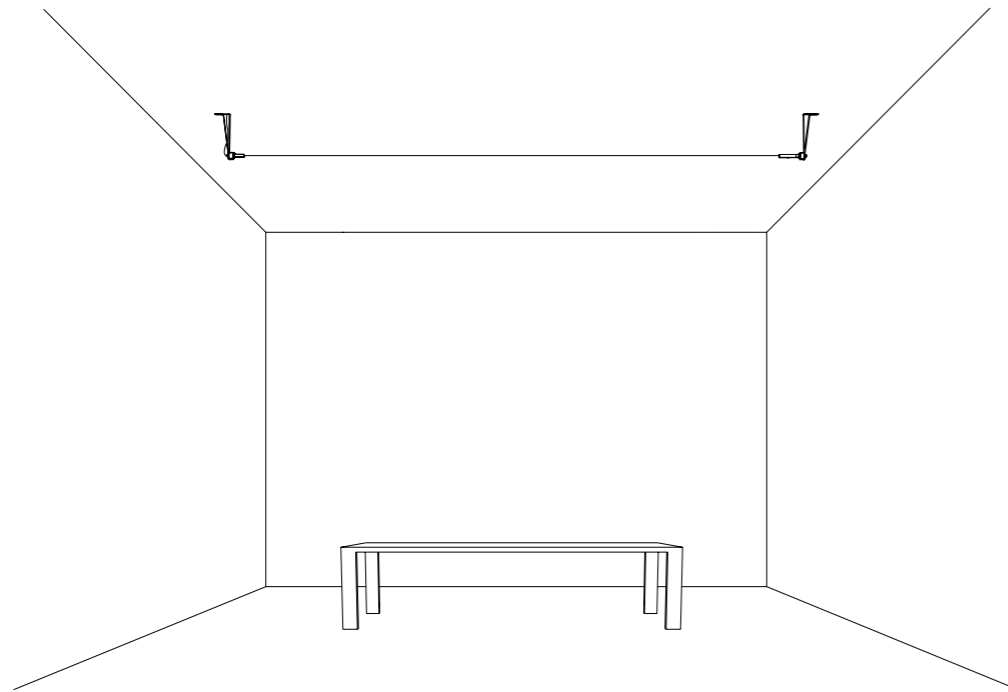

INFINITO 6 / FLASH 6
 POWER KIT WITH PLUG - DIMENSION

INFINITO 12 / FLASH 12
 POWER KIT WITH PLUG - DIMENSION

ACCESSORI OPZIONALI / OPTIONAL ACCESSORIES

1A00804	NERO OPACO / MATT BLACK	KIT ATTACCO SOFFITTO / CEILING CONNECTION KIT	
1A01204	NERO OPACO / MATT BLACK	KIT ATTACCO PARETE PER INCLINAZIONE VERTICALE 45° / KIT WALL CONNECTION VERTICAL SLOPED 45°	
1A03404	NERO OPACO / MATT BLACK	KIT ATTACCO PARETE PER INCLINAZIONE 75° DESTRO / KIT WALL CONNECTION SLOPED RIGHT 75°	
1A03504	NERO OPACO / MATT BLACK	KIT ATTACCO PARETE PER INCLINAZIONE 75° SINISTRO / KIT WALL CONNECTION SLOPED LEFT 75°	
1A02904	NERO OPACO / MATT BLACK	RONDINI SOLO PER INFINITO / SWALLOWS FOR INFINITO ONLY	
1A08004	NERO OPACO / MATT BLACK	RONDINI SOLO PER FLASH / SWALLOWS FOR FLASH ONLY	