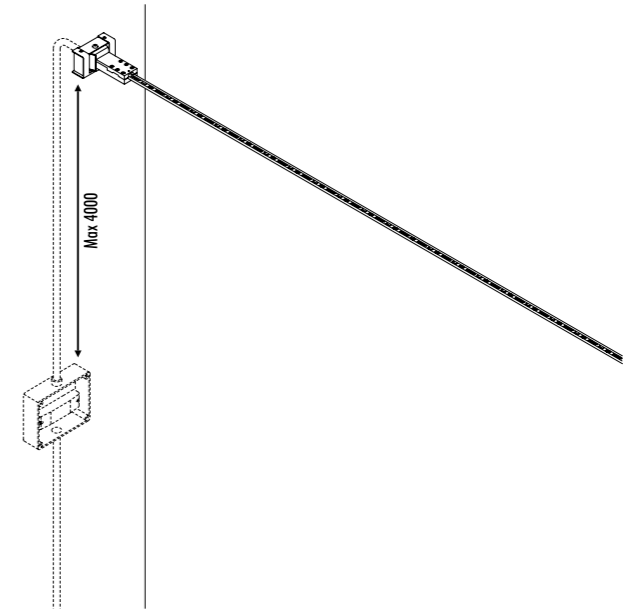

KIT DI ALIMENTAZIONE REMOTO / REMOTE POWER SUPPLY KIT

INFINITO 6 / FLASH 6 - DRIVER DIMENSION

INFINITO 12 / FLASH 12 - DRIVER DIMENSION

CONTROLLER DIMENSION

KIT DI ALIMENTAZIONE CON SPINA / POWER SUPPLY KIT WITH PLUG