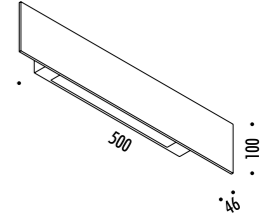

CE IP 20

171100	STANDARD - 3000K	220-240 V - 50/60 Hz - 24 W LED - 1366 lm - CRI > 80 DIMMERABILE TRIAC / IGBT TRIAC / IGBT DIMMABLE
171100-27	STANDARD - 2700K