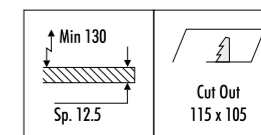

196303	BIANCO OPACO / MATT WHITE - 3000K	MAX 400 mA DC - 12 W LED - 589 lm - CRI > 95
196303-27	BIANCO OPACO / MATT WHITE - 2700K	DIMENSIONI TAGLIO CARTONGESSO 115 x 105 mm
196334	BIANCO - NERO OPACO BICOLORE / MATT WHITE - BLACK BICOLOUR - 3000K	SPAZIO MINIMO PER INCASSO 130 mm
196334-27	BIANCO - NERO OPACO BICOLORE / MATT WHITE - BLACK BICOLOUR - 2700K	ORIENTABILE - DRIVER LED INCLUSO INPUT 110-240 V - 50/60 Hz - DIMMERABILE PUSH - 1-10 V
		ACCESSORI OPZIONALI MODULO LED - VEDI PAG. 347
		PLASTERBOARD CUT-OUT 115 x 105 mm
		MINIMUM SPACE FOR MOUNTING 130 mm
		ADJUSTABLE - INCLUDES LED DRIVER INPUT 110-240 V - 50/60 Hz - PUSH - 1-10 V DIMMABLE
		OPTIONAL LED MODULE ACCESSORIES - SEE PAGE 347
191003	BIANCO OPACO / MATT WHITE - 3000K	MAX 400 mA DC - 12 W LED - 589 lm - CRI > 95
191003-27	BIANCO OPACO / MATT WHITE - 2700K	DIMENSIONI TAGLIO CARTONGESSO 115 x 105 mm
191034	BIANCO - NERO OPACO BICOLORE / MATT WHITE - BLACK BICOLOUR - 3000K	SPAZIO MINIMO PER INCASSO 130 mm
191034-27	BIANCO - NERO OPACO BICOLORE / MATT WHITE - BLACK BICOLOUR - 2700K	ORIENTABILE - DRIVER LED INCLUSO INPUT 110-240 V - 50/60 Hz - DIMMERABILE DALI
		ACCESSORI OPZIONALI MODULO LED - VEDI PAG. 347
		PLASTERBOARD CUT-OUT 115 x 105 mm
		MINIMUM SPACE FOR MOUNTING 130 mm
		ADJUSTABLE - INCLUDES LED DRIVER INPUT 110-240 V - 50/60 Hz - DALI DIMMABLE
		OPTIONAL LED MODULE ACCESSORIES - SEE PAGE 347