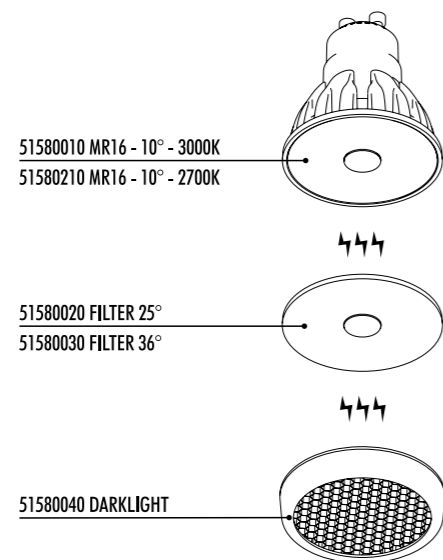

LAMPADINE LED / LED BULBS

	50330500	GU10	220-240 V	5,5 W	25°	3000K	375 lm	A+	97	X	DOT P DOT PL DOT R DOT SISTEMA MINI 51 MINI BIT 51 MINI PL TRICK TRACK
	50330740	GU10	220-240 V	5 W	120°	3000K	550 lm	A+	80		Q
	50330450	GU4	12 V	3,5 W	25°	2700K	210 lm	A+	80		OVO OVONELPIATTO
	50330530	GU5,3	12 V	6,5 W	36°	3000K	440 lm	A+	97	X	BUCO R
	50050490	E27	220-240 V	10 W	-	3000K	1055 lm	A+	>80	X	ABA 45 ABA 120 EDI SON
	50330650	E27	220-240 V	13 W	-	2700K	1521 lm	A+	90	X	LENTA MOON 60 MOON 60 DE MOON 80 MOON 200 MOON F MOON T SHOJI SHOJI OUTDOOR
	50041470	E27	220-240 V	21 W	-	2700K	2452 lm	A+	≥80	X	MOON 120
	50330730	E27	220-240 V	9,5 W	25°	3000K	760 lm	A+	80	X	CHILLOUT NEURO
	50330720	R7s	220-240 V	7,5 W	-	3000K	950 lm	A++	80		HAKO PL ECO LED SOL 1 ECO LED
	50041390	R7s	220-240 V	11,5 W	-	2700K	1500 lm	A++	80		HAKO PL ECO LED SOL 1 ECO LED
	51970010	R7s	220-240 V	11 W	-	3000K	1200 lm	A+	80		TOAST ECO LED
	50000036	R7s	220-240 V	10 W	-	2700K	1250 lm	A+	80		TOAST ECO LED
	50330750	R7s	220-240 V	17,5 W	-	3000K	2460 lm	A++	80	X	FOIL ECO LED PIÙ ECO LED SOL 2 ECO LED
	50041400	R7s	220-240 V	17,5 W	-	2700K	2450 lm	A++	80	X	FOIL ECO LED PIÙ ECO LED SOL 2 ECO LED