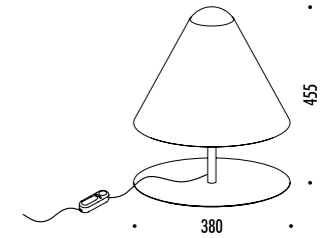

CE IP 20 0.5 m

146303	BIANCO OPACO / MATT WHITE	100-240 V - 50/60 Hz - MAX 60 W - E27 GLOBOLUX CAVO BIANCO - DIMMER - LAMPADINA LED INCLUSA WHITE CABLE - DIMMER - LED BULB INCLUDED
		💡 10 W LED - 3000K - 1055 lm - CRI > 80 - DIMMABLE - EFFICIENCY A+