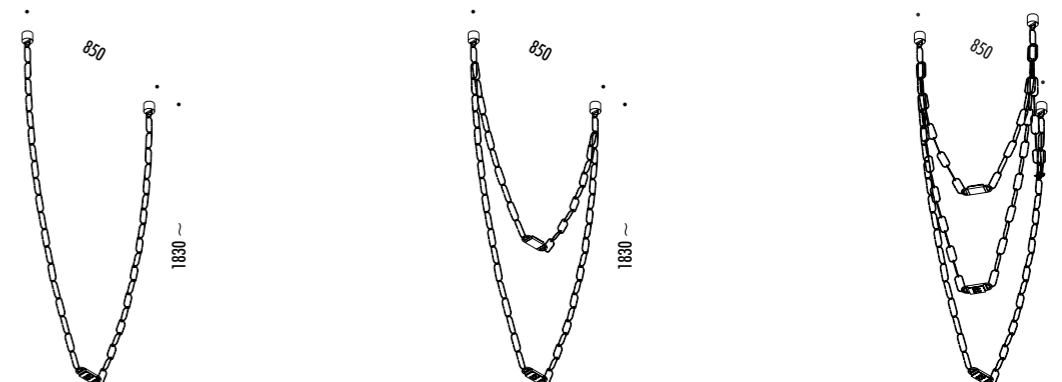

MISURE CONSIGLIATE / SUGGESTED MEASURES

198700	STANDARD - 3000K	ChainDelier 2-1 24 V DC - 1 x 5 W LED - 3000K - 406 lm - CRI > 90 / 2700K - 370 lm - CRI > 90
198700-27	STANDARD - 2700K	40 ANELLI DORATI - 2 ROSONI DORATI KIT INSTALLAZIONE OBBLIGATORIO INCLUSO - DRIVER LED INCLUSO INPUT 220-240 V - 50/60 Hz DIMMERABILE DALI - PUSH - ACCESSORI OPZIONALI VEDI PAG. 115 40 GOLD FINISH LINKS - 2 GOLD FINISH CEILING ROSE COMPULSORY INSTALLATION KIT INCLUDED - INCLUDES LED DRIVER INPUT 220-240 V - 50/60 Hz DALI - PUSH DIMMABLE - OPTIONAL ACCESSORIES SEE PAGE 115
198900	STANDARD - 3000K	ChainDelier 2-2 24 V DC - 2 x 5 W LED - 3000K - 2 x 406 lm - CRI > 90 / 2700K - 2 x 370 lm - CRI > 90
198900-27	STANDARD - 2700K	60 ANELLI DORATI - 2 ROSONI DORATI KIT INSTALLAZIONE OBBLIGATORIO INCLUSO - DRIVER LED INCLUSO INPUT 220-240 V - 50/60 Hz DIMMERABILE DALI - PUSH - ACCESSORI OPZIONALI VEDI PAG. 115 60 GOLD FINISH LINKS - 2 GOLD FINISH CEILING ROSE COMPULSORY INSTALLATION KIT INCLUDED - INCLUDES LED DRIVER INPUT 220-240 V - 50/60 Hz DALI - PUSH DIMMABLE - OPTIONAL ACCESSORIES SEE PAGE 115
199100	STANDARD - 3000K	ChainDelier 2-3 24 V DC - 3 x 5 W LED - 3000K - 3 x 406 lm - CRI > 90 / 2700K - 3 x 370 lm - CRI > 90
199100-27	STANDARD - 2700K	100 ANELLI DORATI - 3 ROSONI DORATI KIT INSTALLAZIONE OBBLIGATORIO INCLUSO - DRIVER LED INCLUSO INPUT 220-240 V - 50/60 Hz DIMMERABILE DALI - PUSH - ACCESSORI OPZIONALI VEDI PAG. 115 100 GOLD FINISH LINKS - 3 GOLD FINISH CEILING ROSE COMPULSORY INSTALLATION KIT INCLUDED - INCLUDES LED DRIVER INPUT 220-240 V - 50/60 Hz DALI - PUSH DIMMABLE - OPTIONAL ACCESSORIES SEE PAGE 115