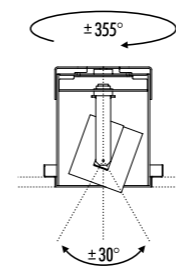

196203	BIANCO OPACO / MATT WHITE - 3000K	MAX 400 mA DC - 12 W LED - 589 lm - CRI > 95 KIT INSTALLAZIONE OBBLIGATORIO NON INCLUSO
196203-27	BIANCO OPACO / MATT WHITE - 2700K	ORIENTABILE - ACCESSORI OPZIONALI MODULO LED - VEDI PAG. 347
196204	NERO OPACO / MATT BLACK - 3000K	DRIVER LED INCLUSO INPUT 110-240 V - 50/60 Hz - DIMMERABILE PUSH - 1-10 V
196204-27	NERO OPACO / MATT BLACK - 2700K	COMPULSORY INSTALLATION KIT NOT INCLUDED ADJUSTABLE - OPTIONAL LED MODULE ACCESSORIES - SEE PAGE 347 INCLUDES LED DRIVER INPUT 110-240 V - 50/60 Hz - PUSH - 1-10 V DIMMABLE
190903	BIANCO OPACO / MATT WHITE - 3000K	MAX 400 mA DC - 12 W LED - 589 lm - CRI > 95 KIT INSTALLAZIONE OBBLIGATORIO NON INCLUSO
190903-27	BIANCO OPACO / MATT WHITE - 2700K	ORIENTABILE - ACCESSORI OPZIONALI MODULO LED - VEDI PAG. 347
190904	NERO OPACO / MATT BLACK - 3000K	DRIVER LED INCLUSO INPUT 110-240 V - 50/60 Hz - DIMMERABILE DALI
190904-27	NERO OPACO / MATT BLACK - 2700K	COMPULSORY INSTALLATION KIT NOT INCLUDED ADJUSTABLE - OPTIONAL LED MODULE ACCESSORIES - SEE PAGE 347 INCLUDES LED DRIVER INPUT 110-240 V - 50/60 Hz - DALI DIMMABLE

KIT INSTALLAZIONE OBBLIGATORI / COMPULSORY INSTALLATION KITS

184203	BIANCO OPACO / MATT WHITE	CORNICE PER CARTONGESSO 12,5 mm
184204	NERO OPACO / MATT BLACK	DIMENSIONI TAGLIO CARTONGESSO 104 x 104 mm
		SPAZIO MINIMO PER INCASSO 130 mm
		PLASTERBOARD FRAME 12,5 mm
		PLASTERBOARD CUT-OUT 104 x 104 mm
		MINIMUM SPACE FOR MOUNTING 130 mm