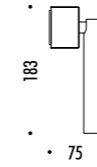

188103	BIANCO OPACO / MATT WHITE - 3000K	110-240 V - 50/60 Hz - 5,6 W LED - 352 lm - CRI > 90 ORIENTABILE - DIMMERABILE PUSH - 1-10 V ADJUSTABLE - PUSH - 1-10 V DIMMABLE
188103-27	BIANCO OPACO / MATT WHITE - 2700K	
188104	NERO OPACO / MATT BLACK - 3000K	
188104-27	NERO OPACO / MATT BLACK - 2700K	

189803	BIANCO OPACO / MATT WHITE - 3000K	110-240 V - 50/60 Hz - 5,6 W LED - 352 lm - CRI > 90 ORIENTABILE - DIMMERABILE DALI ADJUSTABLE - DALI DIMMABLE
189803-27	BIANCO OPACO / MATT WHITE - 2700K	
189804	NERO OPACO / MATT BLACK - 3000K	
189804-27	NERO OPACO / MATT BLACK - 2700K