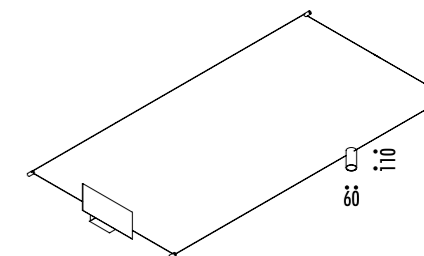

WALL ROSE

1A07504	STANDARD NARROW BEAM - 3000K	MAX 350 mA DC - 1 x 3,6 W LED - NARROW BEAM 3000K - 288 lm - CRI > 95 / 2700K - 272 lm - CRI > 95
1A07504-27	STANDARD NARROW BEAM - 2700K	CAVO UNIPOLARE 24 m - 4 GUIDACAVI NERI - MAX 4 SPOT SUL CAVO UNIPOLARE ROSONE A PARETE BIANCO DRIVER LED INCLUSO INPUT 110-240 V - 50/60 Hz - DIMMERABILE DALI - PUSH - 1-10 V ACCESSORI OPZIONALI NON INCLUSI - VEDI PAG. 229
		UNIPOLAR WIRE 24 m - 4 BLACK WIRES GUIDE - MAX 4 SPOT ON UNIPOLAR WIRE WHITE WALL ROSE INCLUDES LED DRIVER INPUT 110-240 V - 50/60 Hz - DALI - PUSH - 1-10 V DIMMABLE OPTIONAL ACCESSORIES NOT INCLUDED - SEE PAGE 229
197804	STANDARD MEDIUM BEAM - 3000K	MAX 350 mA DC - 1 x 3,6 W LED - MEDIUM BEAM 3000K - 286 lm - CRI > 95 / 2700K - 270 lm - CRI > 95
197804-27	STANDARD MEDIUM BEAM - 2700K	CAVO UNIPOLARE 24 m - 4 GUIDACAVI NERI - MAX 4 SPOT SUL CAVO UNIPOLARE ROSONE A PARETE BIANCO DRIVER LED INCLUSO INPUT 110-240 V - 50/60 Hz - DIMMERABILE DALI - PUSH - 1-10 V ACCESSORI OPZIONALI NON INCLUSI - VEDI PAG. 229
		UNIPOLAR WIRE 24 m - 4 BLACK WIRES GUIDE - MAX 4 SPOT ON UNIPOLAR WIRE WHITE WALL ROSE INCLUDES LED DRIVER INPUT 110-240 V - 50/60 Hz - DALI - PUSH - 1-10 V DIMMABLE OPTIONAL ACCESSORIES NOT INCLUDED - SEE PAGE 229