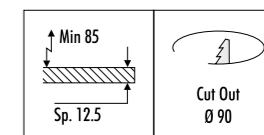

142203	BIANCO OPACO / MATT WHITE	12 V - MAX 35 W 12 V - GU5,3 DIMENSIONI TAGLIO CARTONGESSO Ø 90 mm SPAZIO MINIMO PER INCASSO 85 mm ORIENTABILE - LAMPADINA NON INCLUSA - VEDI PAG. 345 TRASFORMATORE ELETTRONICO NON INCLUSO PLASTERBOARD CUT-OUT Ø 90 mm MINIMUM SPACE FOR MOUNTING 85 mm ADJUSTABLE - BULB NOT INCLUDED - SEE PAGE 345 ELECTRONIC TRANSFORMER NOT INCLUDED

ACCESSORI OBBLIGATORI / COMPULSORY ACCESSORIES

50240440	STANDARD	TRASFORMATORE ELETTRONICO / ELECTRONIC TRANSFORMER INPUT 230-240 V - 50/60 Hz - OUTPUT 12 V - 1-70 W - IGBT DIMMABLE