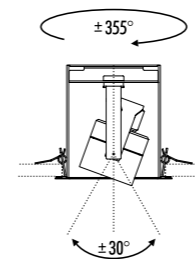

CE IP 20 1.0 m

1A06703	BIANCO OPACO / MATT WHITE	100-240 V - 50/60 Hz - MAX 10 W LED - GU10
1A06734	BIANCO - NERO OPACO BICOLORE / MATT WHITE - BLACK BICOLOUR	DIMENSIONI TAGLIO CARTONGESSO 115 x 105 mm
		SPAZIO MINIMO PER INCASSO 130 mm
		ORIENTABILE - LAMPADINA NON INCLUSA - VEDI PAG. 345-347
		ACCESSORI OPZIONALI LAMPADINA - VEDI PAG. 347
		PLASTERBOARD CUT-OUT 115 x 105 mm
		MINIMUM SPACE FOR MOUNTING 130 mm
		ADJUSTABLE - BULB NOT INCLUDED - SEE PAGE 345-347
		OPTIONAL BULB ACCESSORIES - SEE PAGE 347