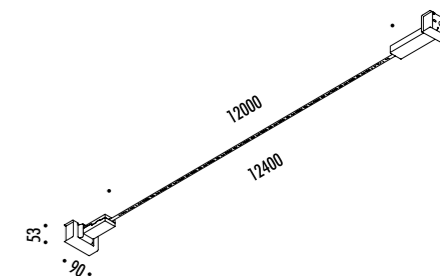

1A06404	NERO OPACO / MATT BLACK - 3000K	FLASH 12 - REMOTE KIT 24 V DC - 120 W LED - 10896 lm - CRI >90 MODULO LED LUNGHEZZA 12 m SEZIONABILE A PIACERE LUNGHEZZE DISPONIBILI SU RICHIESTA 18 m - 24 m KIT DI ALIMENTAZIONE OBBLIGATORIO INCLUSO - VEDI PAG. 211 DRIVER LED INCLUSO INPUT 220-240 V - 50/60 Hz - DIMMERABILE DALI - PUSH - 0/1-10 V - TRIAC / IGBT ACCESSORI OPZIONALI NON INCLUSI - VEDI PAG. 213 LED MODULE 12 m LONG - CAN BE CUT INTO ANY DESIRED LENGTH LENGTHS AVAILABLE ON REQUEST 18 m - 24 m COMPULSORY POWER SUPPLY KIT INCLUDED - SEE PAGE 211 INCLUDES LED DRIVER INPUT 220-240 V - 50/60 Hz - DALI - PUSH - 0/1-10 V - TRIAC / IGBT DIMMABLE OPTIONAL ACCESSORIES NOT INCLUDED - SEE PAGE 213
1A06404-27	NERO OPACO / MATT BLACK - 2700K	

1A06504	NERO OPACO / MATT BLACK - 3000K	FLASH 12 - PLUG KIT 24 V DC - 120 W LED - 10896 lm - CRI >90 MODULO LED LUNGHEZZA 12 m SEZIONABILE A PIACERE LUNGHEZZE DISPONIBILI SU RICHIESTA 18 m - 24 m KIT DI ALIMENTAZIONE OBBLIGATORIO INCLUSO - VEDI PAG. 211 DRIVER LED INCLUSO INPUT 100-240 V - 50/60 Hz - DIMMERABILE ACCESSORI OPZIONALI NON INCLUSI - VEDI PAG. 213 LED MODULE 12 m LONG - CAN BE CUT INTO ANY DESIRED LENGTH LENGTHS AVAILABLE ON REQUEST 18 m - 24 m COMPULSORY POWER SUPPLY KIT INCLUDED - SEE PAGE 211 INCLUDES LED DRIVER INPUT 100-240 V - 50/60 Hz - DIMMABLE OPTIONAL ACCESSORIES NOT INCLUDED - SEE PAGE 213
1A06504-27	NERO OPACO / MATT BLACK - 2700K