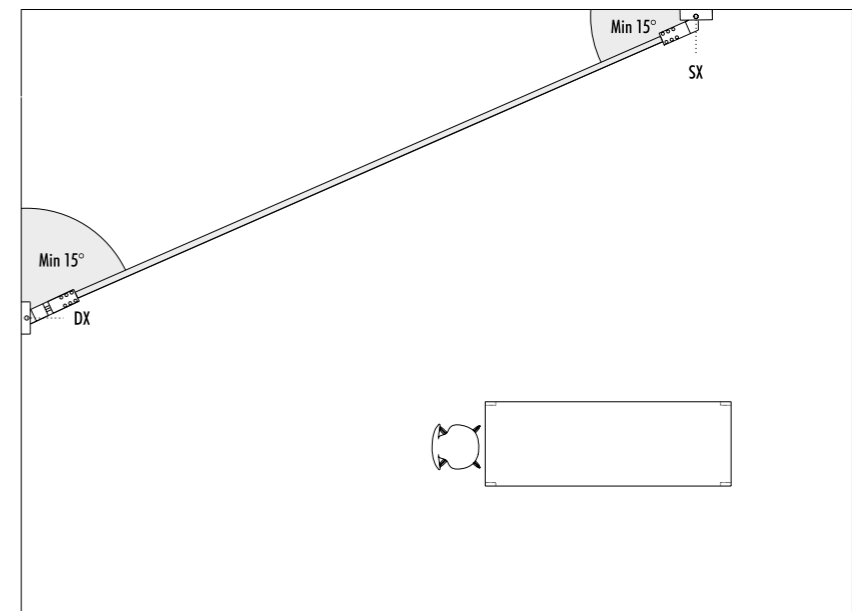

INFINITO 6 / FLASH 6
 POWER KIT WITH PLUG - DIMENSION

INFINITO 12 / FLASH 12
 POWER KIT WITH PLUG - DIMENSION

ACCESSORI OPZIONALI / OPTIONAL ACCESSORIES

1A00804	NERO OPACO / MATT BLACK	KIT ATTACCO SOFFITTO / CEILING CONNECTION KIT	
1A01204	NERO OPACO / MATT BLACK	KIT ATTACCO PARETE PER INCLINAZIONE VERTICALE 45° / KIT WALL CONNECTION VERTICAL SLOPED 45°	
1A03404	NERO OPACO / MATT BLACK	KIT ATTACCO PARETE PER INCLINAZIONE 75° DESTRO / KIT WALL CONNECTION SLOPED RIGHT 75°	
1A03504	NERO OPACO / MATT BLACK	KIT ATTACCO PARETE PER INCLINAZIONE 75° SINISTRO / KIT WALL CONNECTION SLOPED LEFT 75°	
1A02904	NERO OPACO / MATT BLACK	RONDINI SOLO PER INFINITO / SWALLOWS FOR INFINITO ONLY	
1A08004	NERO OPACO / MATT BLACK	RONDINI SOLO PER FLASH / SWALLOWS FOR FLASH ONLY	