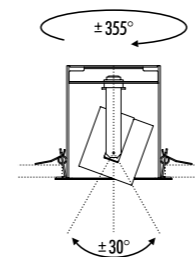

196303	BIANCO OPACO / MATT WHITE - 3000K	MAX 400 mA DC - 12 W LED - 589 lm - CRI > 95
196303-27	BIANCO OPACO / MATT WHITE - 2700K	DIMENSIONI TAGLIO CARTONGESSO 115 x 105 mm
196334	BIANCO - NERO OPACO BICOLORE / MATT WHITE - BLACK BICOLOUR - 3000K	SPAZIO MINIMO PER INCASSO 130 mm
196334-27	BIANCO - NERO OPACO BICOLORE / MATT WHITE - BLACK BICOLOUR - 2700K	ORIENTABILE - DRIVER LED INCLUSO INPUT 110-240 V - 50/60 Hz - DIMMERABILE PUSH - 1-10 V
		ACCESSORI OPZIONALI MODULO LED - VEDI PAG. 347
		PLASTERBOARD CUT-OUT 115 x 105 mm
		MINIMUM SPACE FOR MOUNTING 130 mm
		ADJUSTABLE - INCLUDES LED DRIVER INPUT 110-240 V - 50/60 Hz - PUSH - 1-10 V DIMMABLE
		OPTIONAL LED MODULE ACCESSORIES - SEE PAGE 347
191003	BIANCO OPACO / MATT WHITE - 3000K	MAX 400 mA DC - 12 W LED - 589 lm - CRI > 95
191003-27	BIANCO OPACO / MATT WHITE - 2700K	DIMENSIONI TAGLIO CARTONGESSO 115 x 105 mm
191034	BIANCO - NERO OPACO BICOLORE / MATT WHITE - BLACK BICOLOUR - 3000K	SPAZIO MINIMO PER INCASSO 130 mm
191034-27	BIANCO - NERO OPACO BICOLORE / MATT WHITE - BLACK BICOLOUR - 2700K	ORIENTABILE - DRIVER LED INCLUSO INPUT 110-240 V - 50/60 Hz - DIMMERABILE DALI
		ACCESSORI OPZIONALI MODULO LED - VEDI PAG. 347
		PLASTERBOARD CUT-OUT 115 x 105 mm
		MINIMUM SPACE FOR MOUNTING 130 mm
		ADJUSTABLE - INCLUDES LED DRIVER INPUT 110-240 V - 50/60 Hz - DALI DIMMABLE
		OPTIONAL LED MODULE ACCESSORIES - SEE PAGE 347