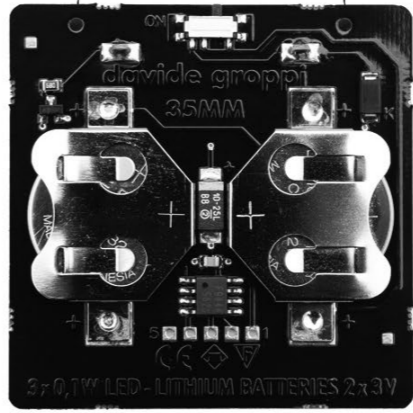

SHADE

CEILING ROSE

LED MODULE

189403	BIANCO OPACO / MATT WHITE	5 W LED - 3000K - 345 lm - CRI > 80 BATTERIA LITIO RICARICABILE 9 V DC - Li-Ion 5800 mAh MODULO LED MAGNETICO - MODULO LED NERO CARICABATTERIE INCLUSO INPUT 100-240 V - 50/60 Hz AUTONOMIA BATTERIA OTTO ORE RECHARGEABLE LITHIUM BATTERY 9 V DC - Li-Ion 5800 mAh MAGNETIC LED MODULE - BLACK LED MODULE CHARGER INCLUDED INPUT 100-240 V - 50/60 Hz BATTERY LIFE EIGHT HOURS
--------	---------------------------	---

ACCESSORI OPZIONALI / OPTIONAL ACCESSORIES

1A05704	NERO OPACO / MATT BLACK	MODULO LED MAGNETICO / MAGNETIC LED MODULE 5 W LED - 3000K - 345 lm - CRI > 80 BATTERIA LITIO RICARICABILE 9 V DC - Li-Ion 5800 mAh - AUTONOMIA BATTERIA OTTO ORE RECHARGEABLE LITHIUM BATTERY 9 V DC - Li-Ion 5800 mAh - BATTERY LIFE EIGHT HOURS
1A05100	STANDARD	KIT FISSAGGIO SOFFITTO INCLINATO / SLOPED CEILING FIXING KIT VEDI PAG. 123 / SEE PAGE 123
50650590	STANDARD	CARICABATTERIE / CHARGER INPUT 100-240 V - 50/60 Hz - OUTPUT 9 V DC - 20 W - IP20

150900	STANDARD	0,3 W LED BATTERIE 2 x CR2032 INCLUDE LUCE A LENTA INTERMITTENZA IMMAGINE PERSONALIZZABILE - IMMAGINE NON INCLUSA MINIMO 3 PEZZI
		BATTERIES 2 x CR2032 INCLUDED SLOWLY FLASHING LIGHT CUSTOMIZABLE IMAGE - IMAGE NOT INCLUDED MINIMUM 3 PIECES