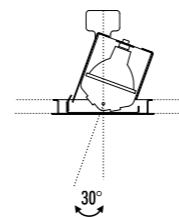

142203	BIANCO OPACO / MATT WHITE	12 V - MAX 35 W 12 V - GU5,3 DIMENSIONI TAGLIO CARTONGESSO Ø 90 mm SPAZIO MINIMO PER INCASSO 85 mm ORIENTABILE - LAMPADINA NON INCLUSA - VEDI PAG. 345 TRASFORMATORE ELETTRONICO NON INCLUSO PLASTERBOARD CUT-OUT Ø 90 mm MINIMUM SPACE FOR MOUNTING 85 mm ADJUSTABLE - BULB NOT INCLUDED - SEE PAGE 345 ELECTRONIC TRANSFORMER NOT INCLUDED

ACCESSORI OBBLIGATORI / COMPULSORY ACCESSORIES

50240440	STANDARD	TRASFORMATORE ELETTRONICO / ELECTRONIC TRANSFORMER INPUT 230-240 V - 50/60 Hz - OUTPUT 12 V - 1-70 W - IGBT DIMMABLE