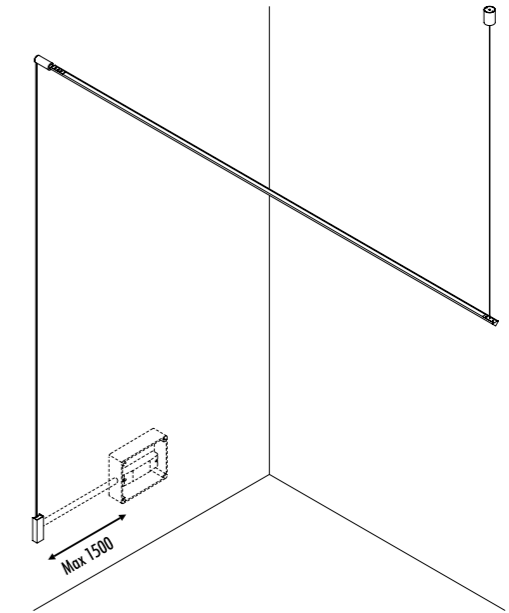

KIT DI ALIMENTAZIONE REMOTO / REMOTE POWER SUPPLY KIT

DRIVER DIMENSION

CONTROLLER DIMENSION

KIT DI ALIMENTAZIONE CON SPINA / POWER SUPPLY KIT WITH PLUG

POWER KIT WITH PLUG - DIMENSION