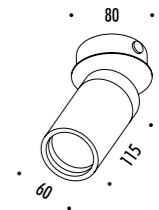

185303	BIANCO OPACO / MATT WHITE	100-240 V - 50/60 Hz - MAX 10 W LED - GU10 CAVO BIANCO 2 m - ORIENTABILE LAMPADINA NON INCLUSA - VEDI PAG. 345-347 ACCESSORI OPZIONALI LAMPADINA - VEDI PAG. 347 COLLEGABILI MAX 20 APPARECCHI WHITE CABLE 2 m - ADJUSTABLE BULB NOT INCLUDED - SEE PAGE 345-347 OPTIONAL BULB ACCESSORIES - SEE PAGE 347 MAXIMUM 20 CONNECTABLE LUMINAIRES
185304	NERO OPACO / MATT BLACK	100-240 V - 50/60 Hz - MAX 10 W LED - GU10 CAVO NERO 2 m - ORIENTABILE LAMPADINA NON INCLUSA - VEDI PAG. 345-347 ACCESSORI OPZIONALI LAMPADINA - VEDI PAG. 347 COLLEGABILI MAX 20 APPARECCHI BLACK CABLE 2 m - ADJUSTABLE BULB NOT INCLUDED - SEE PAGE 345-347 OPTIONAL BULB ACCESSORIES - SEE PAGE 347 MAXIMUM 20 CONNECTABLE LUMINAIRES