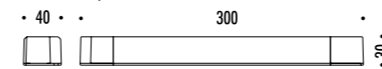

INFINITO 12 / FLASH 12 - DRIVER DIMENSION