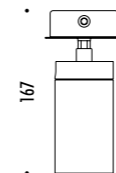

185303	BIANCO OPACO / MATT WHITE	100-240 V - 50/60 Hz - MAX 10 W LED - GU10 CAVO BIANCO 2 m - ORIENTABILE LAMPADINA NON INCLUSA - VEDI PAG. 345-347 ACCESSORI OPZIONALI LAMPADINA - VEDI PAG. 347 COLLEGABILI MAX 20 APPARECCHI WHITE CABLE 2 m - ADJUSTABLE BULB NOT INCLUDED - SEE PAGE 345-347 OPTIONAL BULB ACCESSORIES - SEE PAGE 347 MAXIMUM 20 CONNECTABLE LUMINAIRES
185304	NERO OPACO / MATT BLACK	100-240 V - 50/60 Hz - MAX 10 W LED - GU10 CAVO NERO 2 m - ORIENTABILE LAMPADINA NON INCLUSA - VEDI PAG. 345-347 ACCESSORI OPZIONALI LAMPADINA - VEDI PAG. 347 COLLEGABILI MAX 20 APPARECCHI BLACK CABLE 2 m - ADJUSTABLE BULB NOT INCLUDED - SEE PAGE 345-347 OPTIONAL BULB ACCESSORIES - SEE PAGE 347 MAXIMUM 20 CONNECTABLE LUMINAIRES