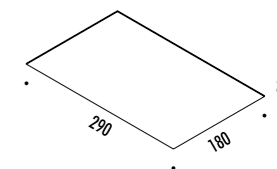

CE IP 20 0.5 m