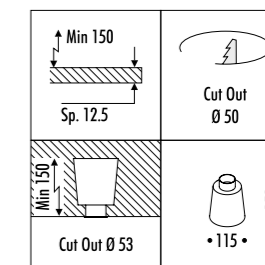

1A14903	BIANCO OPACO / MATT WHITE - 3000K	24 V DC - 7 W LED - 36° 3000K - 546 lm - CRI > 90 / 2700K - 495 lm - CRI > 90
1A14903-27	BIANCO OPACO / MATT WHITE - 2700K	KIT INSTALLAZIONE OBBLIGATORIO NON INCLUSO
1A14904	NERO OPACO / MATT BLACK - 3000K	DIMENSIONI TAGLIO CARTONGESSO Ø 50 mm
1A14904-27	NERO OPACO / MATT BLACK - 2700K	SPAZIO MINIMO PER INCASSO 150 mm
		COMPULSORY INSTALLATION KIT NOT INCLUDED
		PLASTERBOARD CUT-OUT Ø 50 mm
		MINIMUM SPACE FOR MOUNTING 150 mm

KIT INSTALLAZIONE OBBLIGATORI / COMPULSORY INSTALLATION KITS

51490120	STANDARD	DRIVER LED INPUT 220-240 V - 50/60 Hz - OUTPUT 24 V DC - 36 W - IP67 NON DIMMERABILE - NOT DIMMABLE

KIT INSTALLAZIONE OPZIONALI / OPTIONAL INSTALLATION KITS

1A15000	STANDARD	CASSAFORMA INSTALLAZIONE / INSTALLATION BOX DIMENSIONI TAGLIO Ø 53 mm - SPAZIO MINIMO PER INCASSO 150 mm CUT-OUT Ø 53 mm - MINIMUM SPACE FOR MOUNTING 150 mm

1A16600	STANDARD	CONNETTORI DRIVER IP68 - 2 PEZZI / DRIVER CONNECTORS IP68 - 2 PIECES