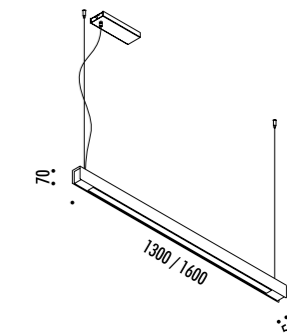

CEILING ROSE

193603	BIANCO OPACO / MATT WHITE	SPY 1300 220-240 V - 50/60 Hz - 39 W LED - 3000K - 3248 lm - CRI > 80 CAVO BIANCO - ROSONE BIANCO DIMMERABILE DALI - PUSH ACCESSORI OPZIONALI KIT SOSPENSIONE - VEDI PAG. 123 WHITE CABLE - WHITE CEILING ROSE DALI - PUSH DIMMABLE OPTIONAL ACCESSORIES SUSPENSION KIT - SEE PAGE 123

194103	BIANCO OPACO / MATT WHITE	SPY 1600 220-240 V - 50/60 Hz - 49 W LED - 3000K - 3894 lm - CRI > 80 CAVO BIANCO - ROSONE BIANCO DIMMERABILE DALI - PUSH ACCESSORI OPZIONALI KIT SOSPENSIONE - VEDI PAG. 123 WHITE CABLE - WHITE CEILING ROSE DALI - PUSH DIMMABLE OPTIONAL ACCESSORIES SUSPENSION KIT - SEE PAGE 123

ACCESSORI OPZIONALI / OPTIONAL ACCESSORIES

1A02700	STANDARD	KIT DARKLIGHT SPY 1300
1A03000	STANDARD	KIT DARKLIGHT SPY 1600