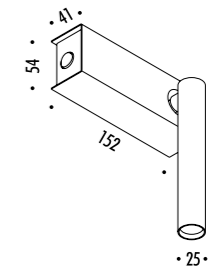

182403	BIANCO OPACO / MATT WHITE - 3000K	110-240 V - 50/60 Hz - 5,6 W LED - 352 lm - CRI > 90 ORIENTABILE - NON DIMMERABILE ADJUSTABLE - NOT DIMMABLE
182403-27	BIANCO OPACO / MATT WHITE - 2700K	
182404	NERO OPACO / MATT BLACK - 3000K	
182404-27	NERO OPACO / MATT BLACK - 2700K