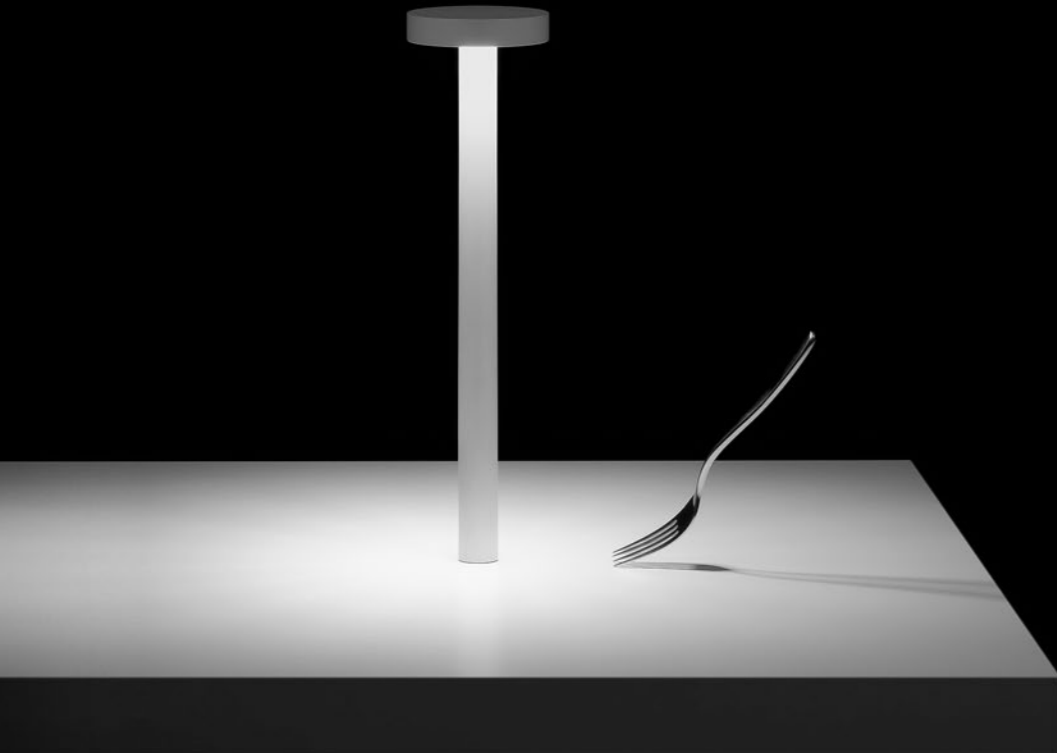

SENZA FILO / WIRELESS

Compasso d'Oro ADI
Mention of Honour
2016

DESIGN DAVIDE GROPPI - 2013
LAMPADA DA TAVOLO - ABS - METACRILATO - METALLO
TABLE LAMP - ABS - METHACRYLATE - METAL

Tetalet

CE  IP 20

1A03103	BIANCO OPACO / MATT WHITE - 3000K	2 W LED - 178 lm - CRI > 80
1A03103-27	BIANCO OPACO / MATT WHITE - 2700K	BATTERIA RICARICABILE 4,8 V NiMH 4300 mAh
1A03104	NERO OPACO / MATT BLACK - 3000K	FISSAGGIO MAGNETICO - CARICABATTERIE INCLUSO INPUT 100-240 V - 50/60 Hz
1A03104-27	NERO OPACO / MATT BLACK - 2700K	ON/OFF TOUCH - AUTONOMIA BATTERIA DODICI ORE
1A03118	ORO OPACO / MATT GOLD - 3000K	MINIMO 3 PEZZI PER FINITURA
1A03118-27	ORO OPACO / MATT GOLD - 2700K	RECHARGEABLE BATTERY 4,8 V NiMH 4300 mAh
		MAGNETIC FIXING - INCLUDES CHARGER INPUT 100-240 V - 50/60 Hz
		ON/OFF TOUCH - BATTERY LIFE TWELVE HOURS
		MINIMUM 3 PIECES PER FINISH