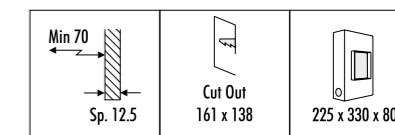

CE IP 20

164403	BIANCO OPACO / MATT WHITE	110-240 V - 50/60 Hz - 7,5 W LED - 3000K - 445 lm - CRI > 80 KIT INSTALLAZIONE OBBLIGATORIO NON INCLUSO DIMENSIONI TAGLIO CARTONGESSO 161 x 138 mm SPAZIO MINIMO PER INCASSO 70 mm NON DIMMERABILE COMPULSORY INSTALLATION KIT NOT INCLUDED PLASTERBOARD CUT-OUT 161 x 138 mm MINIMUM SPACE FOR MOUNTING 70 mm NOT DIMMABLE

KIT INSTALLAZIONE OBBLIGATORI / COMPULSORY INSTALLATION KITS

164300	STANDARD	CASSAFORMA INSTALLAZIONE / INSTALLATION BOX