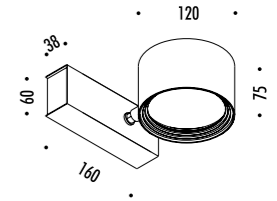

Available on the
App Store

GET IT ON
Google Play

DESIGN DAVIDE GROPPI - 2018
LAMPADA DA PARETE E DA SOFFITTO - METALLO
WALL AND CEILING LAMP - METAL

CE  IP 20

SPOT ENDLESS IOT

1A10803	BIANCO OPACO / MATT WHITE	48 V DC - MAX 12,6 W LED MAX 7 SPOT SU ENDLESS
1A10804	NERO OPACO / MATT BLACK	DIMMERABILE CON CONTROLLO WIRELESS SOLO TRAMITE APP DEDICATA by DAVIDE GROPPI - VEDI PAG. 249
		KIT DI ALIMENTAZIONE OBBLIGATORIO NON INCLUSO - VEDI PAG. 235-237
		MODULO LED NON INCLUSO - VEDI PAG. 347
		ACCESSORI OPZIONALI MODULO LED - VEDI PAG. 347
		MAX 7 SPOT ON ENDLESS
		DIMMABLE WIRELESS CONTROL ONLY WITH DEDICATED APP by DAVIDE GROPPI - SEE PAGE 249
		COMPULSORY POWER SUPPLY KIT NOT INCLUDED - SEE PAGE 235-237
		LED MODULE NOT INCLUDED - SEE PAGE 347
		OPTIONAL LED MODULE ACCESSORIES - SEE PAGE 347