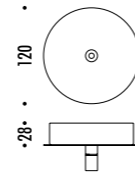

CEILING ROSE

176103	BIANCO OPACO / MATT WHITE	100-240 V - 50/60 Hz - 4 W LED - 3000K - 354 lm - CRI > 90 CAVO BIANCO - ROSONE BIANCO - NON DIMMERABILE ACCESSORI OPZIONALI KIT SOSPENSIONE - VEDI PAG. 123 WHITE CABLE - WHITE CEILING ROSE - NOT DIMMABLE OPTIONAL ACCESSORIES SUSPENSION KIT - SEE PAGE 123