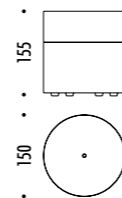

CE IP 20

CEILING ROSE

BASE

175404	NERO OPACO / MATT BLACK - 3000K	220-240 V - 50/60 Hz - 23 W LED - 882 lm - CRI > 90
175404-27	NERO OPACO / MATT BLACK - 2700K	ALIMENTAZIONE CON SPINA - CAVO TRASPARENTE
		DOPPIA EMISSIONE - NON DIMMERABILE
		ACCESSORI OPZIONALI KIT SOSPENSIONE - VEDI PAG. 123
		POWER SUPPLY WITH PLUG - TRANSPARENT CABLE
		DUAL EMISSION - NOT DIMMABLE
		OPTIONAL ACCESSORIES SUSPENSION KIT - SEE PAGE 123