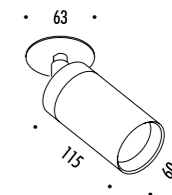

CE IP 20

194303	BIANCO OPACO / MATT WHITE	100-240 V - 50/60 Hz - MAX 10 W LED - GU10
194304	NERO OPACO / MATT BLACK	DIMENSIONI TAGLIO CARTONGESSO 40 x 40 mm
		SPAZIO MINIMO PER INCASSO 85 mm
		ORIENTABILE - LAMPADINA NON INCLUSA - VEDI PAG. 345-347
		ACCESSORI OPZIONALI LAMPADINA - VEDI PAG. 347
		PLASTERBOARD CUT-OUT 40 x 40 mm
		MINIMUM SPACE FOR MOUNTING 85 mm
		ADJUSTABLE - BULB NOT INCLUDED - SEE PAGE 345-347
		OPTIONAL BULB ACCESSORIES - SEE PAGE 347