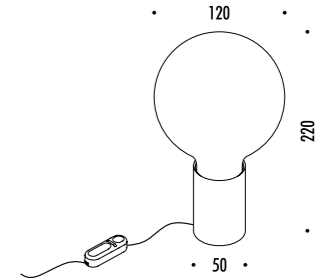

CE IP 20 0.5m

134703	BIANCO OPACO / MATT WHITE	100-240 V - 50/60 Hz - MAX 60 W - E27 GLOBOLUX CAVO BIANCO - DIMMER - LAMPADINA LED INCLUSA WHITE CABLE - DIMMER - LED BULB INCLUDED
		10 W LED - 3000K - 1055 lm - CRI > 80 - DIMMABLE - EFFICIENCY A+