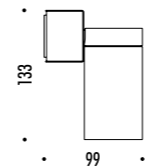

178403	BIANCO OPACO / MATT WHITE	100-240 V - 50/60 Hz - MAX 10 W LED - GU10 ORIENTABILE
178404	NERO OPACO / MATT BLACK	LAMPADINA NON INCLUSA - VEDI PAG. 345-347 ACCESSORI OPZIONALI LAMPADINA - VEDI PAG. 347
		ADJUSTABLE
		BULB NOT INCLUDED - SEE PAGE 345-347
		OPTIONAL BULB ACCESSORIES - SEE PAGE 347