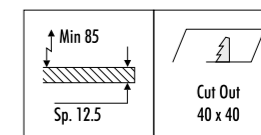

172903	BIANCO OPACO / MATT WHITE - 3000K	MAX 500 mA DC - 5,6 W LED - 352 lm - CRI > 90
172903-27	BIANCO OPACO / MATT WHITE - 2700K	DIMENSIONI TAGLIO CARTONGESSO 40 x 40 mm
172904	NERO OPACO / MATT BLACK - 3000K	SPAZIO MINIMO PER INCASSO 85 mm
172904-27	NERO OPACO / MATT BLACK - 2700K	ORIENTABILE
		DRIVER LED INCLUSO INPUT 100-240 V - 50/60 Hz - NON DIMMERABILE
		PLASTERBOARD CUT-OUT 40 x 40 mm
		MINIMUM SPACE FOR MOUNTING 85 mm
		ADJUSTABLE
		INCLUDES LED DRIVER INPUT 100-240 V - 50/60 Hz - NOT DIMMABLE