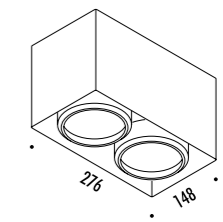

1A11203	BIANCO OPACO / MATT WHITE	100-240 V - 50/60 Hz - MAX 2 x 18 W LED ORIENTABILE - DIMMERABILE PUSH - 1-10 V MODULI LED NON INCLUSI - VEDI PAG. 347 ACCESSORI OPZIONALI MODULO LED - VEDI PAG. 347 ADJUSTABLE - PUSH - 1-10 V DIMMABLE LED MODULES NOT INCLUDED - SEE PAGE 347 OPTIONAL LED MODULE ACCESSORIES - SEE PAGE 347
1A11234	BIANCO - NERO OPACO BICOLORE / MATT WHITE - BLACK BICOLOUR