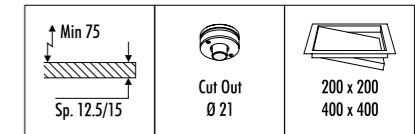

Compasso d'Oro ADI
Award 2014

DESIGN DAVIDE GROPPI - 2010
LAMPADA DA INCASSO DA SOFFITTO - METALLO
RECESSED CEILING LAMP - METAL

NULLA

CE IP 20

191600	STANDARD - 3000K	MAX 1050 mA DC - 12 W LED - 530 lm - CRI > 90
191600-27	STANDARD - 2700K	FORO VISIBILE Ø 18 mm - KIT INSTALLAZIONE OBBLIGATORIO NON INCLUSO
		DRIVER LED INCLUSO INPUT 100-240 V - 50/60 Hz
		DIMMERABILE DALI - PUSH - 1-10 V
		VISIBLE HOLE Ø 18 mm - COMPULSORY INSTALLATION KIT NOT INCLUDED
		INCLUDES LED DRIVER INPUT 100-240 V - 50/60 Hz
		DALI - PUSH - 1-10 V DIMMABLE

KIT INSTALLAZIONE OBBLIGATORI / COMPULSORY INSTALLATION KITS

165304	NERO OPACO / MATT BLACK	FLANGIA PER CARTONGESSO 12,5 mm DIMENSIONI TAGLIO CARTONGESSO Ø 21 mm - SPAZIO MINIMO PER INCASSO 75 mm PLASTERBOARD FLANGE 12,5 mm PLASTERBOARD CUT-OUT Ø 21 mm - MINIMUM SPACE FOR MOUNTING 75 mm
174304	NERO OPACO / MATT BLACK - IP65	FLANGIA PER CARTONGESSO 12,5/15 mm DIMENSIONI TAGLIO CARTONGESSO Ø 21 mm - SPAZIO MINIMO PER INCASSO 75 mm PLASTERBOARD FLANGE 12,5/15 mm PLASTERBOARD CUT-OUT Ø 21 mm - MINIMUM SPACE FOR MOUNTING 75 mm

KIT INSTALLAZIONE OPZIONALI / OPTIONAL INSTALLATION KITS

164200	STANDARD 200 x 200 mm	PANNELLO PER CARTONGESSO 12,5 mm DIMENSIONI TAGLIO CARTONGESSO 200 x 200 mm / 400 x 400 mm
166900	STANDARD 400 x 400 mm	PLASTERBOARD PANEL 12,5 mm - PLASTERBOARD CUT-OUT 200 x 200 mm / 400 x 400 mm