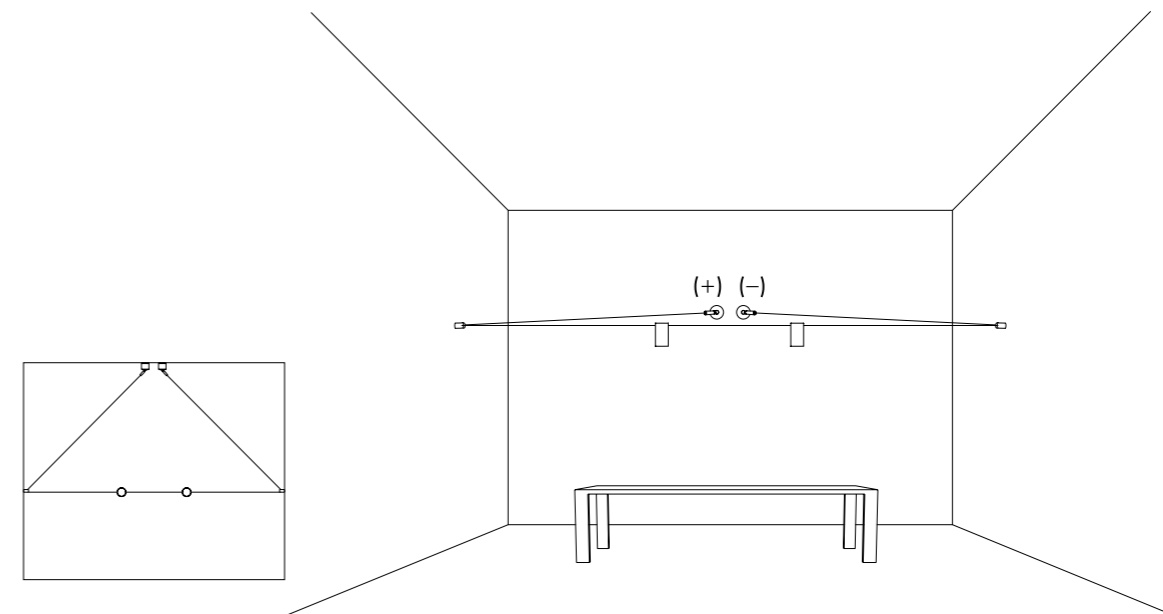

DRIVER DIMENSION