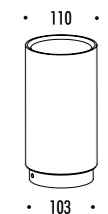

CE IP 20

194908	OTTONE SPAZZOLATO / BRUSHED BRASS	2 W LED - 3000K - 120 lm - CRI > 80 BATTERIA LITIO RICARICABILE 5 V DC - Li-Poly 3900 mAh - MICRO USB DIFFUSORE BIANCO OPACO - BASE IN OTTONE CARICABATTERIE INCLUSO INPUT 100-240 V - 50/60 Hz AUTONOMIA BATTERIA NOVE ORE RECHARGEABLE LITHIUM BATTERY 5 V DC - Li-Poly 3900 mAh - MICRO USB MATT WHITE DIFFUSER - BRASS BASE INCLUDES CHARGER INPUT 100-240 V - 50/60 Hz BATTERY LIFE NINE HOURS

ACCESSORI OPZIONALI / OPTIONAL ACCESSORIES

50650450	STANDARD	CARICABATTERIE / CHARGER INPUT 100 -240 V - 50/60 Hz - OUTPUT 5 V DC - 5 W - IP20