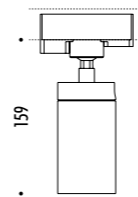

178303	BIANCO OPACO / MATT WHITE	100-240 V - 50/60 Hz - MAX 10 W LED - GU10
178304	NERO OPACO / MATT BLACK	SISTEMA INSTALLAZIONE OBBLIGATORIO NON INCLUSO - VEDI PAG. 255
		ORIENTABILE - LAMPADINA NON INCLUSA - VEDI PAG. 345-347
		ACCESSORI OPZIONALI LAMPADINA - VEDI PAG. 347
		COMPULSORY INSTALLATION SYSTEM NOT INCLUDED - SEE PAGE 255
		ADJUSTABLE - BULB NOT INCLUDED - SEE PAGE 345-347
		OPTIONAL BULB ACCESSORIES - SEE PAGE 347