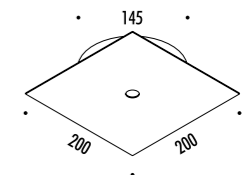

CE IP 20

192303	BIANCO OPACO / MATT WHITE - 3000K	100-240 V - 50/60 Hz - 6,2 W LED - 375 lm - CRI > 90
192303-27	BIANCO OPACO / MATT WHITE - 2700K	NON DIMMERABILE
		NOT DIMMABLE