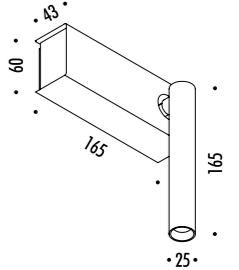

188103	BIANCO OPACO / MATT WHITE - 3000K	110-240 V - 50/60 Hz - 5,6 W LED - 352 lm - CRI > 90 ORIENTABILE - DIMMERABILE PUSH - 1-10 V ADJUSTABLE - PUSH - 1-10 V DIMMABLE
188103-27	BIANCO OPACO / MATT WHITE - 2700K	
188104	NERO OPACO / MATT BLACK - 3000K	
188104-27	NERO OPACO / MATT BLACK - 2700K	

189803	BIANCO OPACO / MATT WHITE - 3000K	110-240 V - 50/60 Hz - 5,6 W LED - 352 lm - CRI > 90 ORIENTABILE - DIMMERABILE DALI ADJUSTABLE - DALI DIMMABLE
189803-27	BIANCO OPACO / MATT WHITE - 2700K	
189804	NERO OPACO / MATT BLACK - 3000K	
189804-27	NERO OPACO / MATT BLACK - 2700K