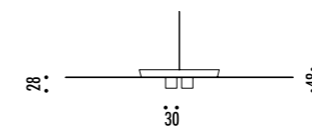

CEILING ROSE

SHADE

195600	STANDARD Ø 600	CARTESIO 110-240 V - 50/60 Hz 4,4 W LED - 3000K - 350 lm - CRI>80 (DOWN) - 12 W LED - 3000K - 1050 lm - CRI>90 (UP) RIFLETTORE IN INOX A SPECCHIO - ROSONE BIANCO - CAVO BIANCO DOPPIA EMISSIONE - DIMMERABILE PUSH - 1-10 V STAINLESS STEEL MIRROR REFLECTOR - WHITE CEILING ROSE - WHITE CABLE DUAL EMISSION - PUSH - 1-10 V DIMMABLE
--------	----------------	---