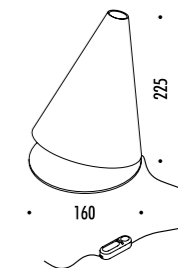

DESIGN FEDERICO DELROSSO - 2009
LAMPADA DA TAVOLO - METALLO
TABLE LAMP - METAL

PALPEBRA

CE IP 20