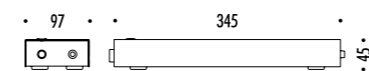

KIT DI ALIMENTAZIONE CON SPINA / POWER SUPPLY KIT WITH PLUG

POWER KIT WITH PLUG - DIMENSION