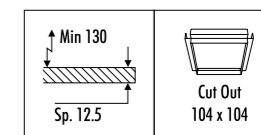

196203	BIANCO OPACO / MATT WHITE - 3000K	MAX 400 mA DC - 12 W LED - 589 lm - CRI > 95 KIT INSTALLAZIONE OBBLIGATORIO NON INCLUSO
196203-27	BIANCO OPACO / MATT WHITE - 2700K	ORIENTABILE - ACCESSORI OPZIONALI MODULO LED - VEDI PAG. 347
196204	NERO OPACO / MATT BLACK - 3000K	DRIVER LED INCLUSO INPUT 110-240 V - 50/60 Hz - DIMMERABILE PUSH - 1-10 V
196204-27	NERO OPACO / MATT BLACK - 2700K	COMPULSORY INSTALLATION KIT NOT INCLUDED ADJUSTABLE - OPTIONAL LED MODULE ACCESSORIES - SEE PAGE 347 INCLUDES LED DRIVER INPUT 110-240 V - 50/60 Hz - PUSH - 1-10 V DIMMABLE
190903	BIANCO OPACO / MATT WHITE - 3000K	MAX 400 mA DC - 12 W LED - 589 lm - CRI > 95 KIT INSTALLAZIONE OBBLIGATORIO NON INCLUSO
190903-27	BIANCO OPACO / MATT WHITE - 2700K	ORIENTABILE - ACCESSORI OPZIONALI MODULO LED - VEDI PAG. 347
190904	NERO OPACO / MATT BLACK - 3000K	DRIVER LED INCLUSO INPUT 110-240 V - 50/60 Hz - DIMMERABILE DALI
190904-27	NERO OPACO / MATT BLACK - 2700K	COMPULSORY INSTALLATION KIT NOT INCLUDED ADJUSTABLE - OPTIONAL LED MODULE ACCESSORIES - SEE PAGE 347 INCLUDES LED DRIVER INPUT 110-240 V - 50/60 Hz - DALI DIMMABLE

KIT INSTALLAZIONE OBBLIGATORI / COMPULSORY INSTALLATION KITS

184203	BIANCO OPACO / MATT WHITE	CORNICE PER CARTONGESSO 12,5 mm
184204	NERO OPACO / MATT BLACK	DIMENSIONI TAGLIO CARTONGESSO 104 x 104 mm
		SPAZIO MINIMO PER INCASSO 130 mm
		PLASTERBOARD FRAME 12,5 mm
		PLASTERBOARD CUT-OUT 104 x 104 mm
		MINIMUM SPACE FOR MOUNTING 130 mm