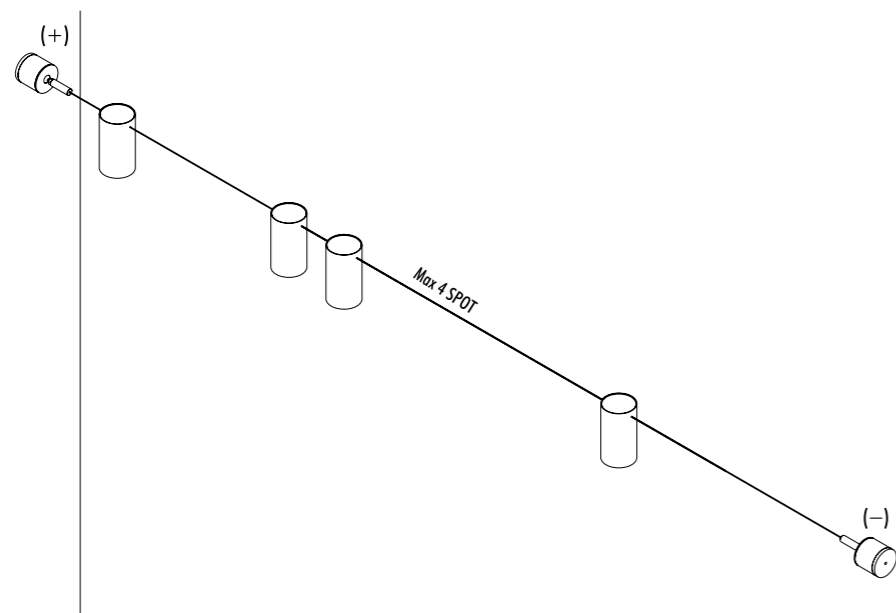

DRIVER DIMENSION