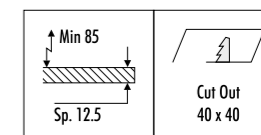

CE IP 20

194303	BIANCO OPACO / MATT WHITE	100-240 V - 50/60 Hz - MAX 10 W LED - GU10
194304	NERO OPACO / MATT BLACK	DIMENSIONI TAGLIO CARTONGESSO 40 x 40 mm
		SPAZIO MINIMO PER INCASSO 85 mm
		ORIENTABILE - LAMPADINA NON INCLUSA - VEDI PAG. 345-347
		ACCESSORI OPZIONALI LAMPADINA - VEDI PAG. 347
		PLASTERBOARD CUT-OUT 40 x 40 mm
		MINIMUM SPACE FOR MOUNTING 85 mm
		ADJUSTABLE - BULB NOT INCLUDED - SEE PAGE 345-347
		OPTIONAL BULB ACCESSORIES - SEE PAGE 347