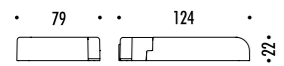

DRIVER DIMENSION