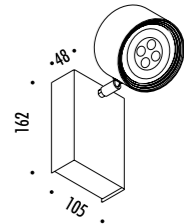

194603	BIANCO OPACO / MATT WHITE	MAX 700 mA DC - 8,4 W LED - 3000K - 639 lm - CRI > 90
194604	NERO OPACO / MATT BLACK	ORIENTABILE
		DRIVER LED INCLUSO INPUT 220-240 V - 50/60 Hz - IP67 - NON DIMMERABILE
		ADJUSTABLE
		INCLUDES LED DRIVER INPUT 220-240 V - 50/60 Hz - IP67 - NOT DIMMABLE