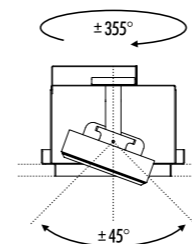

1A11004	NERO OPACO / MATT BLACK	MAX 500 mA DC - MAX 18 W LED KIT INSTALLAZIONE OBBLIGATORIO NON INCLUSO ORIENTABILE - DRIVER LED INCLUSO INPUT 100-240 V - 50/60 Hz - DIMMERABILE PUSH - 1-10 V MODULO LED NON INCLUSO - VEDI PAG. 347 ACCESSORI OPZIONALI MODULO LED - VEDI PAG. 347 COMPULSORY INSTALLATION KIT NOT INCLUDED ADJUSTABLE - INCLUDES LED DRIVER INPUT 100-240 V - 50/60 Hz - PUSH - 1-10 V DIMMABLE LED MODULE NOT INCLUDED - SEE PAGE 347 OPTIONAL LED MODULE ACCESSORIES - SEE PAGE 347

KIT INSTALLAZIONE OBBLIGATORI / COMPULSORY INSTALLATION KITS

132404	NERO OPACO / MATT BLACK	CORNICE PER CARTONGESSO 12,5 mm DIMENSIONI TAGLIO CARTONGESSO 133 x 148 mm SPAZIO MINIMO PER INCASSO 180 mm PLASTERBOARD FRAME 12,5 mm PLASTERBOARD CUT-OUT 133 x 148 mm MINIMUM SPACE FOR MOUNTING 180 mm