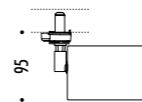

1A02803	BIANCO OPACO / MATT WHITE	220-240 V - 50/60 Hz - 18 W LED SISTEMA INSTALLAZIONE OBBLIGATORIO NON INCLUSO - VEDI PAG. 255 ORIENTABILE - DIMMERABILE DALI MODULO LED NON INCLUSO - VEDI PAG. 347 ACCESSORI OPZIONALI MODULO LED - VEDI PAG. 347 COMPULSORY INSTALLATION SYSTEM NOT INCLUDED - SEE PAGE 255 ADJUSTABLE - DALI DIMMABLE LED MODULE NOT INCLUDED - SEE PAGE 347 OPTIONAL LED MODULE ACCESSORIES - SEE PAGE 347
1A02804	NERO OPACO / MATT BLACK