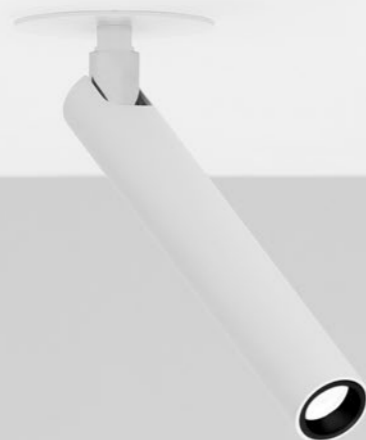

172903	BIANCO OPACO / MATT WHITE - 3000K	MAX 500 mA DC - 5,6 W LED - 352 lm - CRI > 90
172903-27	BIANCO OPACO / MATT WHITE - 2700K	DIMENSIONI TAGLIO CARTONGESSO 40 x 40 mm
172904	NERO OPACO / MATT BLACK - 3000K	SPAZIO MINIMO PER INCASSO 85 mm
172904-27	NERO OPACO / MATT BLACK - 2700K	ORIENTABILE
		DRIVER LED INCLUSO INPUT 100-240 V - 50/60 Hz - NON DIMMERABILE
		PLASTERBOARD CUT-OUT 40 x 40 mm
		MINIMUM SPACE FOR MOUNTING 85 mm
		ADJUSTABLE
		INCLUDES LED DRIVER INPUT 100-240 V - 50/60 Hz - NOT DIMMABLE