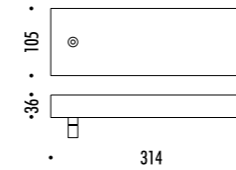

CE IP 20

CEILING ROSE

193303	BIANCO OPACO / MATT WHITE	220-240 V - 50/60 Hz - 106 W LED - 3000K - 10129 lm - CRI > 80 CAVO BIANCO - ROSONE BIANCO DIMMERABILE DALI - PUSH ACCESSORI OPZIONALI KIT SOSPENSIONE - VEDI PAG. 123 WHITE CABLE - WHITE CEILING ROSE DALI - PUSH DIMMABLE OPTIONAL ACCESSORIES SUSPENSION KIT - SEE PAGE 123