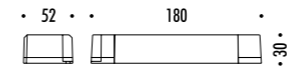

KIT DI ALIMENTAZIONE REMOTO / REMOTE POWER SUPPLY KIT

INFINITO 6 / FLASH 6 - DRIVER DIMENSION