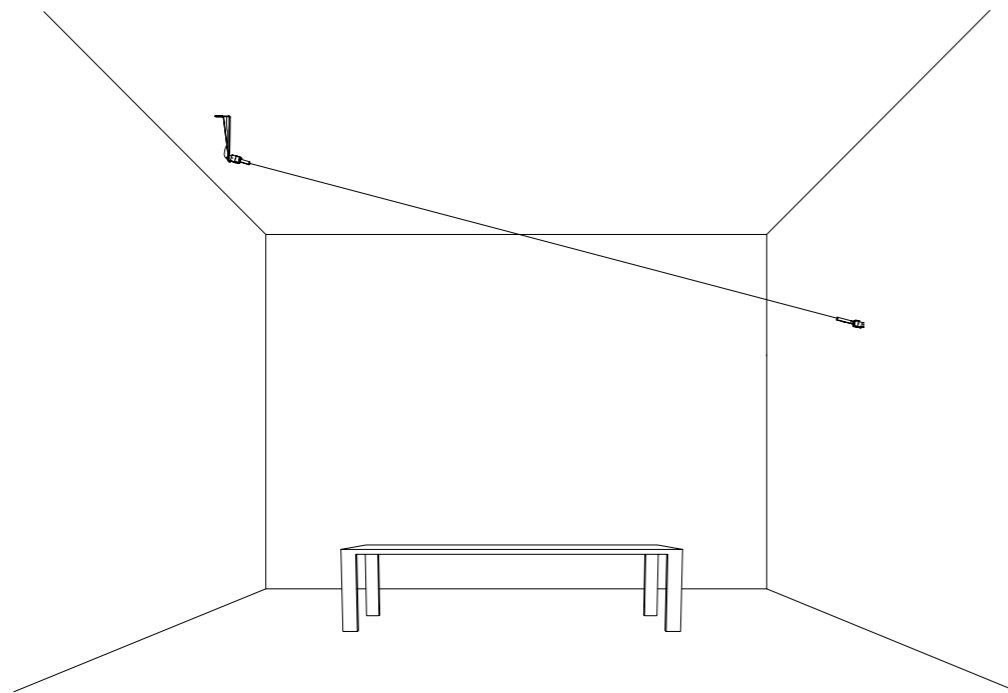

INFINITO 6 / FLASH 6
 POWER KIT WITH PLUG - DIMENSION

INFINITO 12 / FLASH 12
 POWER KIT WITH PLUG - DIMENSION

ACCESSORI OPZIONALI / OPTIONAL ACCESSORIES

1A00804	NERO OPACO / MATT BLACK	KIT ATTACCO SOFFITTO / CEILING CONNECTION KIT	
1A01204	NERO OPACO / MATT BLACK	KIT ATTACCO PARETE PER INCLINAZIONE VERTICALE 45° / KIT WALL CONNECTION VERTICAL SLOPED 45°	
1A03404	NERO OPACO / MATT BLACK	KIT ATTACCO PARETE PER INCLINAZIONE 75° DESTRO / KIT WALL CONNECTION SLOPED RIGHT 75°	
1A03504	NERO OPACO / MATT BLACK	KIT ATTACCO PARETE PER INCLINAZIONE 75° SINISTRO / KIT WALL CONNECTION SLOPED LEFT 75°	
1A02904	NERO OPACO / MATT BLACK	RONDINI SOLO PER INFINITO / SWALLOWS FOR INFINITO ONLY	
1A08004	NERO OPACO / MATT BLACK	RONDINI SOLO PER FLASH / SWALLOWS FOR FLASH ONLY	