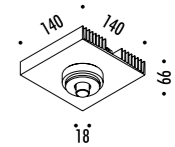

191600	STANDARD - 3000K	MAX 1050 mA DC - 12 W LED - 530 lm - CRI > 90
191600-27	STANDARD - 2700K	FORO VISIBILE Ø 18 mm - KIT INSTALLAZIONE OBBLIGATORIO NON INCLUSO
		DRIVER LED INCLUSO INPUT 100-240 V - 50/60 Hz
		DIMMERABILE DALI - PUSH - 1-10 V
		VISIBLE HOLE Ø 18 mm - COMPULSORY INSTALLATION KIT NOT INCLUDED
		INCLUDES LED DRIVER INPUT 100-240 V - 50/60 Hz
		DALI - PUSH - 1-10 V DIMMABLE

KIT INSTALLAZIONE OBBLIGATORI / COMPULSORY INSTALLATION KITS

165304	NERO OPACO / MATT BLACK	FLANGIA PER CARTONGESSO 12,5 mm DIMENSIONI TAGLIO CARTONGESSO Ø 21 mm - SPAZIO MINIMO PER INCASSO 75 mm PLASTERBOARD FLANGE 12,5 mm PLASTERBOARD CUT-OUT Ø 21 mm - MINIMUM SPACE FOR MOUNTING 75 mm
174304	NERO OPACO / MATT BLACK - IP65	FLANGIA PER CARTONGESSO 12,5/15 mm DIMENSIONI TAGLIO CARTONGESSO Ø 21 mm - SPAZIO MINIMO PER INCASSO 75 mm PLASTERBOARD FLANGE 12,5/15 mm PLASTERBOARD CUT-OUT Ø 21 mm - MINIMUM SPACE FOR MOUNTING 75 mm

KIT INSTALLAZIONE OPZIONALI / OPTIONAL INSTALLATION KITS

164200	STANDARD 200 x 200 mm	PANNELLO PER CARTONGESSO 12,5 mm DIMENSIONI TAGLIO CARTONGESSO 200 x 200 mm / 400 x 400 mm
166900	STANDARD 400 x 400 mm	PLASTERBOARD PANEL 12,5 mm - PLASTERBOARD CUT-OUT 200 x 200 mm / 400 x 400 mm