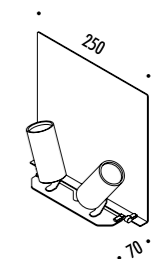

DESIGN MAURIZIO MANCINI - 2012
LAMPADA DA ESTERNO - METALLO
OUTDOOR LAMP - METAL

CE IP 67

BELLADINOTTE