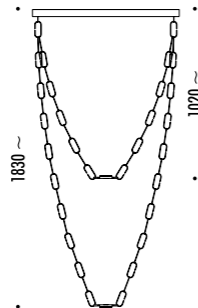

ChainDelier 1