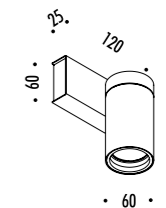

Available on the
App Store

GET IT ON
Google Play

DESIGN DAVIDE GROPPI - 2018
LAMPADA DA PARETE E DA SOFFITTO - METALLO
WALL AND CEILING LAMP - METAL

CE  IP 20

SPOT ENDLESS IOT

1A10803	BIANCO OPACO / MATT WHITE	48 V DC - MAX 12,6 W LED MAX 7 SPOT SU ENDLESS
1A10804	NERO OPACO / MATT BLACK	DIMMERABILE CON CONTROLLO WIRELESS SOLO TRAMITE APP DEDICATA by DAVIDE GROPPI - VEDI PAG. 249
		KIT DI ALIMENTAZIONE OBBLIGATORIO NON INCLUSO - VEDI PAG. 235-237
		MODULO LED NON INCLUSO - VEDI PAG. 347
		ACCESSORI OPZIONALI MODULO LED - VEDI PAG. 347
		MAX 7 SPOT ON ENDLESS
		DIMMABLE WIRELESS CONTROL ONLY WITH DEDICATED APP by DAVIDE GROPPI - SEE PAGE 249
		COMPULSORY POWER SUPPLY KIT NOT INCLUDED - SEE PAGE 235-237
		LED MODULE NOT INCLUDED - SEE PAGE 347
		OPTIONAL LED MODULE ACCESSORIES - SEE PAGE 347