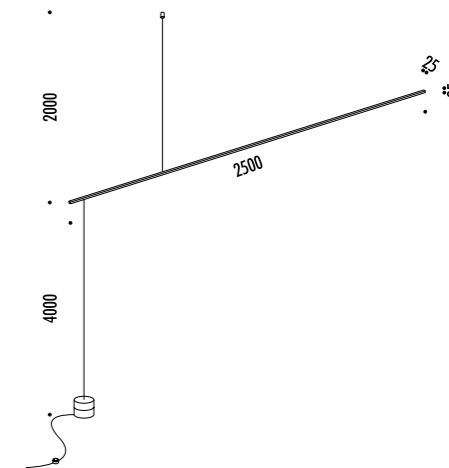

INSTALLAZIONE CON SPINA / POWER SUPPLY WITH PLUG INSTALLATION

INSTALLAZIONE CON ROSONE DA PARETE E SOFFITTO / WALL AND CEILING ROSE INSTALLATION

CE IP 20

CEILING ROSE

BASE

175404	NERO OPACO / MATT BLACK - 3000K	220-240 V - 50/60 Hz - 23 W LED - 882 lm - CRI > 90
175404-27	NERO OPACO / MATT BLACK - 2700K	ALIMENTAZIONE CON SPINA - CAVO TRASPARENTE
		DOPPIA EMISSIONE - NON DIMMERABILE
		ACCESSORI OPZIONALI KIT SOSPENSIONE - VEDI PAG. 123
		POWER SUPPLY WITH PLUG - TRANSPARENT CABLE
		DUAL EMISSION - NOT DIMMABLE
		OPTIONAL ACCESSORIES SUSPENSION KIT - SEE PAGE 123