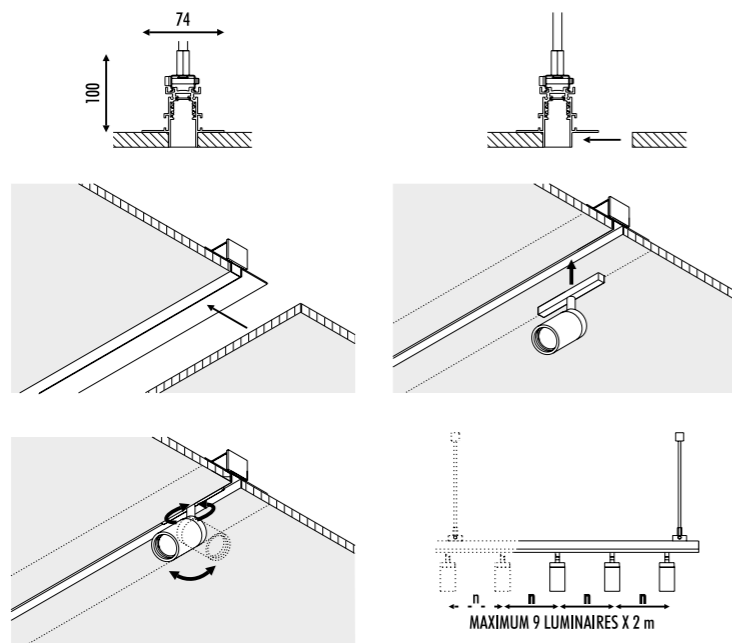

CE IP 20

1A0700010	NERO OPACO / MATT BLACK	48 V DC - MAX 15 A BINARIO PER CARTONGESSO 12,5 mm - LUNGHEZZA 2000 mm DIMENSIONI TAGLIO CARTONGESSO 2000 x 26 mm SPAZIO MINIMO PER INCASSO 100 mm KIT INSTALLAZIONE OBBLIGATORIO NON INCLUSO PLASTERBOARD TRACK 12,5 mm - 2000 mm LENGTH PLASTERBOARD CUT-OUT 2000 x 26 mm MINIMUM SPACE FOR MOUNTING 100 mm COMPULSORY INSTALLATION KIT NOT INCLUDED

KIT INSTALLAZIONE OBBLIGATORI / COMPULSORY INSTALLATION KITS

50240820	STANDARD	DRIVER LED INPUT 220-240 V - 50/60 Hz - OUTPUT 48 V DC - 150 W - IP20
51120280	STANDARD	DRIVER LED INPUT 90-305 V - 50/60 Hz - OUTPUT 48 V DC - 320 W - IP67
1A070011	STANDARD	POWER KIT DIM DALI INPUT 220-240 V - 50/60 Hz - OUTPUT 48 V DC - 150 W - IP20
1A070012	STANDARD	POWER KIT DIM DALI INPUT 100-240 V - 50/60 Hz - OUTPUT 48 V DC - 320 W - IP20