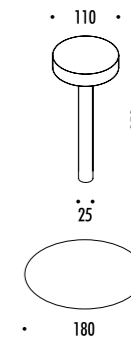

DESIGN DAVIDE GROPPI - 2017
LAMPADA DA TAVOLO - METACRILATO - METALLO
TABLE LAMP - METHACRYLATE - METAL

TaTeTeT Flûte

CE  IP 20

189703	BIANCO OPACO / MATT WHITE - 3000K	2 W LED - 180 lm - CRI > 80 BATTERIA LITIO RICARICABILE 5 V DC - Li-Poly 3900 mAh - MICRO USB
189703-27	BIANCO OPACO / MATT WHITE - 2700K	STELO TRASPARENTE - FISSAGGIO MAGNETICO CARICABATTERIE INCLUSO INPUT 100-240 V - 50/60 Hz AUTONOMIA BATTERIA NOVE ORE MINIMO 3 PEZZI
		RECHARGEABLE LITHIUM BATTERY 5 V DC - Li-Poly 3900 mAh - MICRO USB TRANSPARENT STEM - MAGNETIC FIXING INCLUDES CHARGER INPUT 100-240 V - 50/60 Hz BATTERY LIFE NINE HOURS MINIMUM 3 PIECES