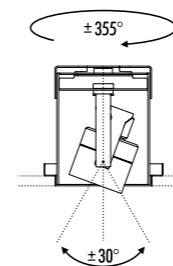

CE IP 20 1.0 m

1A06603	BIANCO OPACO / MATT WHITE	100-240 V - 50/60 Hz - MAX 10 W LED - GU10 KIT INSTALLAZIONE OBBLIGATORIO NON INCLUSO ORIENTABILE - LAMPADINA NON INCLUSA - VEDI PAG. 345-347 ACCESSORI OPZIONALI LAMPADINA - VEDI PAG. 347 COMPULSORY INSTALLATION KIT NOT INCLUDED ADJUSTABLE - BULB NOT INCLUDED - SEE PAGE 345-347 OPTIONAL BULB ACCESSORIES - SEE PAGE 347
1A06604	NERO OPACO / MATT BLACK	

KIT INSTALLAZIONE OBBLIGATORI / COMPULSORY INSTALLATION KITS

184203	BIANCO OPACO / MATT WHITE	CORNICE PER CARTONGESSO 12,5 mm DIMENSIONI TAGLIO CARTONGESSO 104 x 104 mm SPAZIO MINIMO PER INCASSO 130 mm PLASTERBOARD FRAME 12,5 mm PLASTERBOARD CUT-OUT 104 x 104 mm MINIMUM SPACE FOR MOUNTING 130 mm
184204	NERO OPACO / MATT BLACK