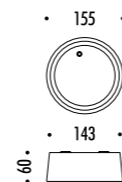

SHADE

CEILING ROSE

LED MODULE

189403	BIANCO OPACO / MATT WHITE	5 W LED - 3000K - 345 lm - CRI > 80 BATTERIA LITIO RICARICABILE 9 V DC - Li-Ion 5800 mAh MODULO LED MAGNETICO - MODULO LED NERO CARICABATTERIE INCLUSO INPUT 100-240 V - 50/60 Hz AUTONOMIA BATTERIA OTTO ORE RECHARGEABLE LITHIUM BATTERY 9 V DC - Li-Ion 5800 mAh MAGNETIC LED MODULE - BLACK LED MODULE CHARGER INCLUDED INPUT 100-240 V - 50/60 Hz BATTERY LIFE EIGHT HOURS

ACCESSORI OPZIONALI / OPTIONAL ACCESSORIES

1A05704	NERO OPACO / MATT BLACK	MODULO LED MAGNETICO / MAGNETIC LED MODULE 5 W LED - 3000K - 345 lm - CRI > 80 BATTERIA LITIO RICARICABILE 9 V DC - Li-Ion 5800 mAh - AUTONOMIA BATTERIA OTTO ORE RECHARGEABLE LITHIUM BATTERY 9 V DC - Li-Ion 5800 mAh - BATTERY LIFE EIGHT HOURS
1A05100	STANDARD	KIT FISSAGGIO SOFFITTO INCLINATO / SLOPED CEILING FIXING KIT VEDI PAG. 123 / SEE PAGE 123
50650590	STANDARD	CARICABATTERIE / CHARGER INPUT 100-240 V - 50/60 Hz - OUTPUT 9 V DC - 20 W - IP20