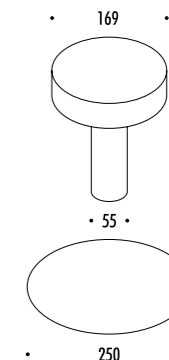

CE IP 20

184503	BIANCO OPACO / MATT WHITE	2 W LED - 3000K - 183 lm - CRI > 80 5 W AUDIO - 50-20000 Hz BATTERIA RICARICABILE 12 V NiMH 3700 mAh FISSAGGIO MAGNETICO - CARICABATTERIE INCLUSO INPUT 100-240 V - 50/60 Hz AUTONOMIA BATTERIA: DODICI ORE SOLO LUCE E TRENTA ORE SOLO AUDIO A MEDIO VOLUME RECHARGEABLE BATTERY 12 V NiMH 3700 mAh MAGNETIC FIXING - INCLUDES CHARGER INPUT 100-240 V - 50/60 Hz BATTERY LIFE: TWELVE HOURS FOR LIGHT ONLY AND THIRTY HOURS FOR AUDIO ONLY AT MEDIUM VOLUME

ACCESSORI OPZIONALI / OPTIONAL ACCESSORIES

189003	BIANCO OPACO / MATT WHITE	BATTERIA RICARICABILE / RECHARGEABLE BATTERY 12 V NiMH 3700 mAh

50650290	STANDARD	CARICABATTERIE / CHARGER INPUT 100-240 V - 50/60 Hz - OUTPUT 800 mA DC - 4,8-12 V - 36 W - IP20