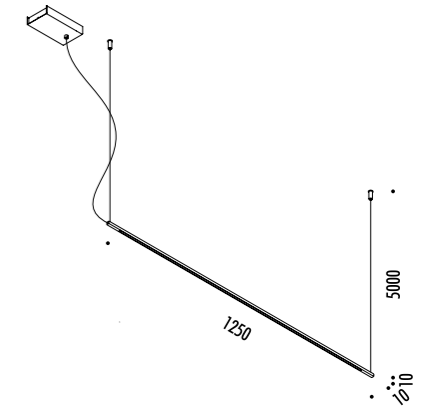

CEILING ROSE

171203	BIANCO OPACO / MATT WHITE - 3000K	110-240 V - 50/60 Hz - 15 W LED - 619 lm - CRI > 90
171203-27	BIANCO OPACO / MATT WHITE - 2700K	CAVO COASSIALE - ROSONE BIANCO DIMMERABILE PUSH - 1-10 V
171208	OTTONE SPAZZOLATO / BRUSHED BRASS - 3000K	ACCESSORI OPZIONALI KIT SOSPENSIONE - VEDI PAG. 123
171208-27	OTTONE SPAZZOLATO / BRUSHED BRASS - 2700K	COAXIAL CABLE - WHITE CEILING ROSE PUSH - 1-10 V DIMMABLE
		OPTIONAL ACCESSORIES SUSPENSION KIT - SEE PAGE 123