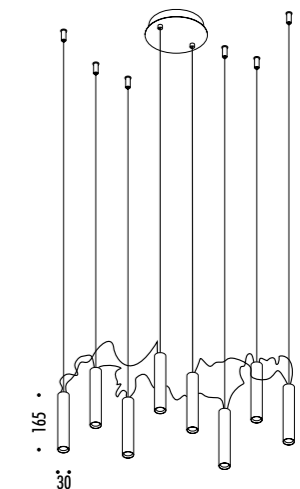

180403	BIANCO OPACO / MATT WHITE - 3000K	110-240 V - 50/60 Hz - 12 W LED - 960 lm - CRI > 90
180403-27	BIANCO OPACO / MATT WHITE - 2700K	ROSONE BIANCO - DIMMERABILE PUSH - 1-10 V
		CAVI ROSSI PER IL COLLEGAMENTO DEI MODULI LED
		ACCESSORI OPZIONALI KIT SOSPENSIONE - VEDI PAG. 123
		WHITE CEILING ROSE - PUSH - 1-10 V DIMMABLE
		RED WIRES FOR LED MODULES CONNECTION
		OPTIONAL ACCESSORIES SUSPENSION KIT - SEE PAGE 123
180426	NERO OPACO / MATT TOTAL BLACK - 3000K	110-240 V - 50/60 Hz - 12 W LED - 960 lm - CRI > 90
180426-27	NERO OPACO / MATT TOTAL BLACK - 2700K	ROSONE NERO - DIMMERABILE PUSH - 1-10 V
		CAVI GRIGIO ANTRACITE PER IL COLLEGAMENTO DEI MODULI LED
		ACCESSORI OPZIONALI KIT SOSPENSIONE - VEDI PAG. 123
		BLACK CEILING ROSE - PUSH - 1-10 V DIMMABLE
		ANTHRACITE GRAY WIRES FOR LED MODULES CONNECTION
		OPTIONAL ACCESSORIES SUSPENSION KIT - SEE PAGE 123