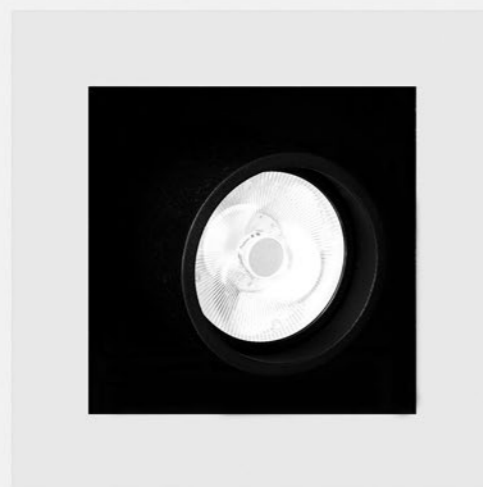

196303	BIANCO OPACO / MATT WHITE - 3000K	MAX 400 mA DC - 12 W LED - 589 lm - CRI > 95
196303-27	BIANCO OPACO / MATT WHITE - 2700K	DIMENSIONI TAGLIO CARTONGESSO 115 x 105 mm
196334	BIANCO - NERO OPACO BICOLORE / MATT WHITE - BLACK BICOLOUR - 3000K	SPAZIO MINIMO PER INCASSO 130 mm
196334-27	BIANCO - NERO OPACO BICOLORE / MATT WHITE - BLACK BICOLOUR - 2700K	ORIENTABILE - DRIVER LED INCLUSO INPUT 110-240 V - 50/60 Hz - DIMMERABILE PUSH - 1-10 V
		ACCESSORI OPZIONALI MODULO LED - VEDI PAG. 347
		PLASTERBOARD CUT-OUT 115 x 105 mm
		MINIMUM SPACE FOR MOUNTING 130 mm
		ADJUSTABLE - INCLUDES LED DRIVER INPUT 110-240 V - 50/60 Hz - PUSH - 1-10 V DIMMABLE
		OPTIONAL LED MODULE ACCESSORIES - SEE PAGE 347
191003	BIANCO OPACO / MATT WHITE - 3000K	MAX 400 mA DC - 12 W LED - 589 lm - CRI > 95
191003-27	BIANCO OPACO / MATT WHITE - 2700K	DIMENSIONI TAGLIO CARTONGESSO 115 x 105 mm
191034	BIANCO - NERO OPACO BICOLORE / MATT WHITE - BLACK BICOLOUR - 3000K	SPAZIO MINIMO PER INCASSO 130 mm
191034-27	BIANCO - NERO OPACO BICOLORE / MATT WHITE - BLACK BICOLOUR - 2700K	ORIENTABILE - DRIVER LED INCLUSO INPUT 110-240 V - 50/60 Hz - DIMMERABILE DALI
		ACCESSORI OPZIONALI MODULO LED - VEDI PAG. 347
		PLASTERBOARD CUT-OUT 115 x 105 mm
		MINIMUM SPACE FOR MOUNTING 130 mm
		ADJUSTABLE - INCLUDES LED DRIVER INPUT 110-240 V - 50/60 Hz - DALI DIMMABLE
		OPTIONAL LED MODULE ACCESSORIES - SEE PAGE 347