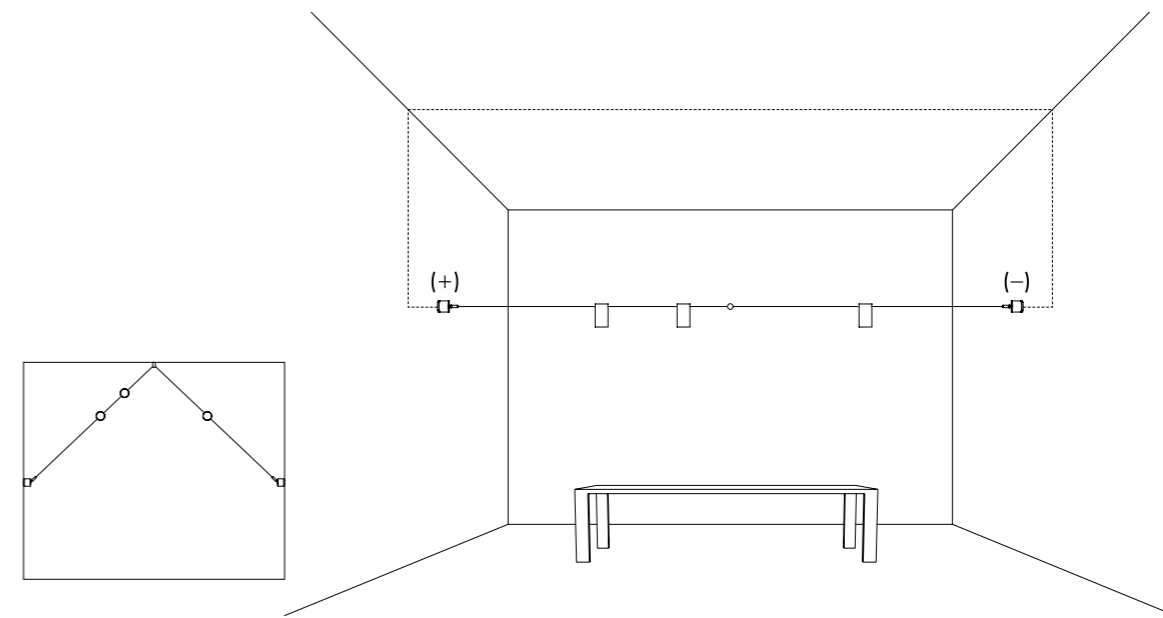

DRIVER DIMENSION