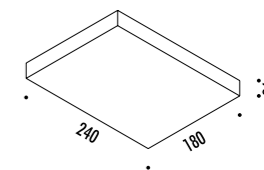

CE IP 20 0.5m