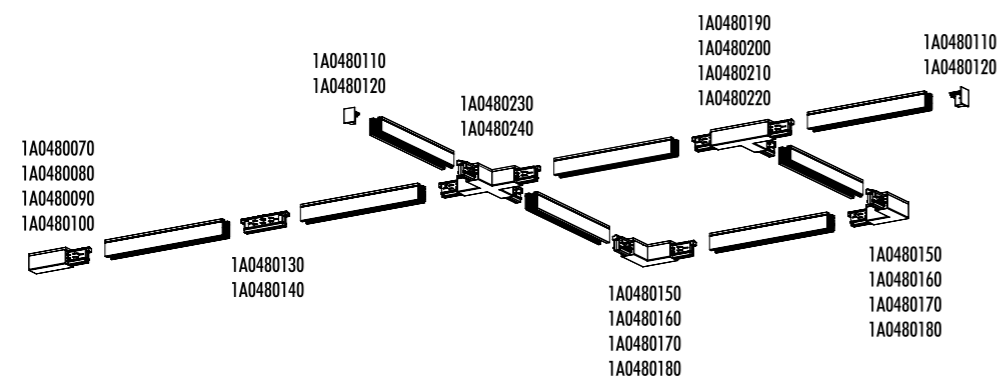

KIT DI ALIMENTAZIONE REMOTO / REMOTE POWER SUPPLY KIT

DRIVER DIMENSION

CONTROLLER DIMENSION

KIT DI ALIMENTAZIONE CON SPINA / POWER SUPPLY KIT WITH PLUG

POWER KIT WITH PLUG - DIMENSION

CE IP 20

1A0480010	BINARIO 1 m BIANCO / TRACK 1 m WHITE	SISTEMA BINARIO A 6 CONDUTTORI EUROSTANDARD / EUROSTANDARD 6 CONDUCTORS TRACK SYSTEM L1/L2/L3/N/TERRA - 16S/440 V AC - 3,6 kVA/10,8 kVA D+/D - 2 x 1 A/50 V FELV AC (DALI)
1A0480020	BINARIO 1 m NERO / TRACK 1 m BLACK	
1A0480030	BINARIO 2 m BIANCO / TRACK 2 m WHITE	
1A0480040	BINARIO 2 m NERO / TRACK 2 m BLACK	
1A0480050	BINARIO 3 m BIANCO / TRACK 3 m WHITE	
1A0480060	BINARIO 3 m NERO / TRACK 3 m BLACK	