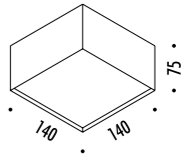

DESIGN ALBERTO ZATTIN - 2000
LAMPADA DA SOFFITTO - METALLO - VETRO
CEILING LAMP - METAL - GLASS

HAKO PL

CE IP 20 0,5 m