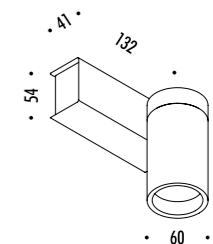

178403	BIANCO OPACO / MATT WHITE	100-240 V - 50/60 Hz - MAX 10 W LED - GU10 ORIENTABILE
178404	NERO OPACO / MATT BLACK	LAMPADINA NON INCLUSA - VEDI PAG. 345-347 ACCESSORI OPZIONALI LAMPADINA - VEDI PAG. 347
		ADJUSTABLE
		BULB NOT INCLUDED - SEE PAGE 345-347
		OPTIONAL BULB ACCESSORIES - SEE PAGE 347