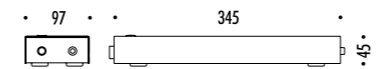

KIT DI ALIMENTAZIONE CON SPINA / POWER SUPPLY KIT WITH PLUG

INFINITO 6 / FLASH 6
POWER KIT WITH PLUG - DIMENSION