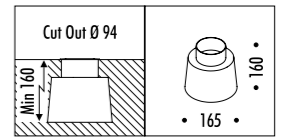

1A15711	INOX LUCIDO / POLISHED STAINLESS STEEL - 10°	MAX 500 mA DC - 20 W LED - 10° - 3000K - 2058 lm - CRI > 90 KIT INSTALLAZIONE OBBLIGATORIO NON INCLUSO DIMENSIONI TAGLIO Ø 94 mm - SPAZIO MINIMO PER INCASSO 160 mm COMPULSORY INSTALLATION KIT NOT INCLUDED CUT-OUT Ø 94 mm - MINIMUM SPACE FOR MOUNTING 160 mm
1A15811	INOX LUCIDO / POLISHED STAINLESS STEEL - 23°	MAX 500 mA DC - 20 W LED - 23° - 3000K - 2058 lm - CRI > 90 KIT INSTALLAZIONE OBBLIGATORIO NON INCLUSO DIMENSIONI TAGLIO Ø 94 mm - SPAZIO MINIMO PER INCASSO 160 mm COMPULSORY INSTALLATION KIT NOT INCLUDED CUT-OUT Ø 94 mm - MINIMUM SPACE FOR MOUNTING 160 mm

KIT INSTALLAZIONE OBBLIGATORI / COMPULSORY INSTALLATION KITS

1A15900	STANDARD	CASSAFORMA INSTALLAZIONE / INSTALLATION BOX
50241070	STANDARD	DRIVER LED INPUT 110-240 V - 50/60 Hz - OUTPUT 500 mA DC - 25 W - IP68 NON DIMMERABILE - NOT DIMMABLE
1A16600	STANDARD	CONNETTORI DRIVER IP68 - 2 PEZZI / DRIVER CONNECTORS IP68 - 2 PIECES