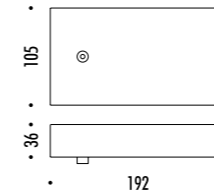

CEILING ROSE

171203	BIANCO OPACO / MATT WHITE - 3000K	110-240 V - 50/60 Hz - 15 W LED - 619 lm - CRI > 90
171203-27	BIANCO OPACO / MATT WHITE - 2700K	CAVO COASSIALE - ROSONE BIANCO DIMMERABILE PUSH - 1-10 V
171208	OTTONE SPAZZOLATO / BRUSHED BRASS - 3000K	ACCESSORI OPZIONALI KIT SOSPENSIONE - VEDI PAG. 123
171208-27	OTTONE SPAZZOLATO / BRUSHED BRASS - 2700K	COAXIAL CABLE - WHITE CEILING ROSE PUSH - 1-10 V DIMMABLE
		OPTIONAL ACCESSORIES SUSPENSION KIT - SEE PAGE 123