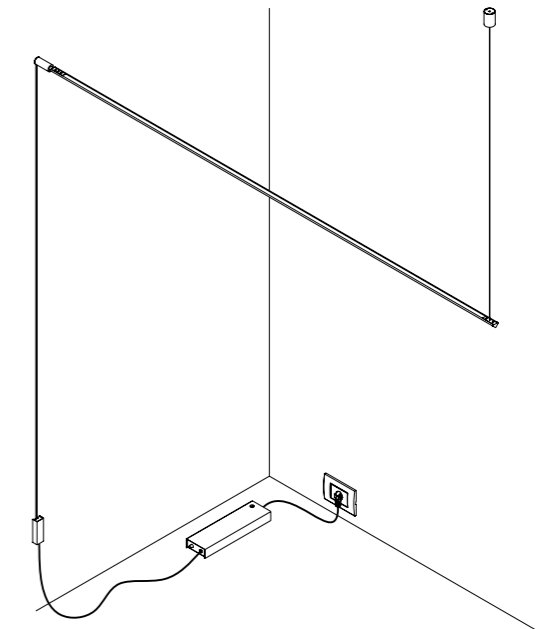

KIT DI ALIMENTAZIONE CON SPINA / POWER SUPPLY KIT WITH PLUG

POWER KIT WITH PLUG - DIMENSION