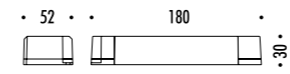

KIT DI ALIMENTAZIONE REMOTO / REMOTE POWER SUPPLY KIT

DRIVER DIMENSION