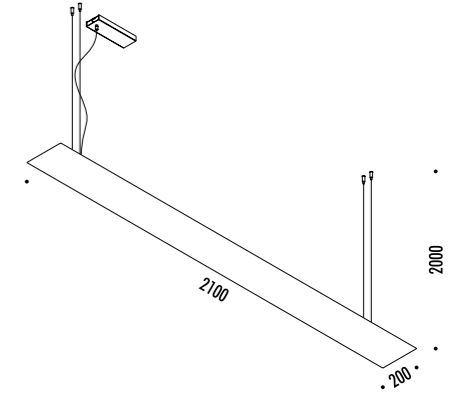

CE IP 20

CEILING ROSE

193303	BIANCO OPACO / MATT WHITE	220-240 V - 50/60 Hz - 106 W LED - 3000K - 10129 lm - CRI > 80 CAVO BIANCO - ROSONE BIANCO DIMMERABILE DALI - PUSH ACCESSORI OPZIONALI KIT SOSPENSIONE - VEDI PAG. 123 WHITE CABLE - WHITE CEILING ROSE DALI - PUSH DIMMABLE OPTIONAL ACCESSORIES SUSPENSION KIT - SEE PAGE 123