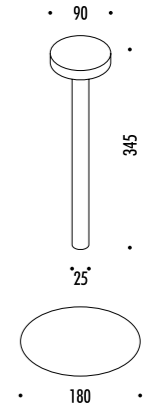

SENZA FILO / WIRELESS

Compasso d'Oro ADI
Mention of Honour
2016

DESIGN DAVIDE GROPPI - 2013
LAMPADA DA TAVOLO - ABS - METACRILATO - METALLO
TABLE LAMP - ABS - METHACRYLATE - METAL

Tetalet

CE  IP 20

1A03103	BIANCO OPACO / MATT WHITE - 3000K	2 W LED - 178 lm - CRI > 80
1A03103-27	BIANCO OPACO / MATT WHITE - 2700K	BATTERIA RICARICABILE 4,8 V NiMH 4300 mAh
1A03104	NERO OPACO / MATT BLACK - 3000K	FISSAGGIO MAGNETICO - CARICABATTERIE INCLUSO INPUT 100-240 V - 50/60 Hz
1A03104-27	NERO OPACO / MATT BLACK - 2700K	ON/OFF TOUCH - AUTONOMIA BATTERIA DODICI ORE
1A03118	ORO OPACO / MATT GOLD - 3000K	MINIMO 3 PEZZI PER FINITURA
1A03118-27	ORO OPACO / MATT GOLD - 2700K	RECHARGEABLE BATTERY 4,8 V NiMH 4300 mAh
		MAGNETIC FIXING - INCLUDES CHARGER INPUT 100-240 V - 50/60 Hz
		ON/OFF TOUCH - BATTERY LIFE TWELVE HOURS
		MINIMUM 3 PIECES PER FINISH