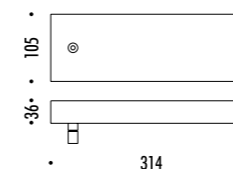

CEILING ROSE

193603	BIANCO OPACO / MATT WHITE	SPY 1300 220-240 V - 50/60 Hz - 39 W LED - 3000K - 3248 lm - CRI > 80 CAVO BIANCO - ROSONE BIANCO DIMMERABILE DALI - PUSH ACCESSORI OPZIONALI KIT SOSPENSIONE - VEDI PAG. 123 WHITE CABLE - WHITE CEILING ROSE DALI - PUSH DIMMABLE OPTIONAL ACCESSORIES SUSPENSION KIT - SEE PAGE 123

194103	BIANCO OPACO / MATT WHITE	SPY 1600 220-240 V - 50/60 Hz - 49 W LED - 3000K - 3894 lm - CRI > 80 CAVO BIANCO - ROSONE BIANCO DIMMERABILE DALI - PUSH ACCESSORI OPZIONALI KIT SOSPENSIONE - VEDI PAG. 123 WHITE CABLE - WHITE CEILING ROSE DALI - PUSH DIMMABLE OPTIONAL ACCESSORIES SUSPENSION KIT - SEE PAGE 123

ACCESSORI OPZIONALI / OPTIONAL ACCESSORIES

1A02700	STANDARD	KIT DARKLIGHT SPY 1300
1A03000	STANDARD	KIT DARKLIGHT SPY 1600