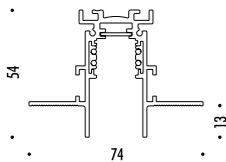

CE IP 20

1A0700010	NERO OPACO / MATT BLACK	48 V DC - MAX 15 A BINARIO PER CARTONGESSO 12,5 mm - LUNGHEZZA 2000 mm DIMENSIONI TAGLIO CARTONGESSO 2000 x 26 mm SPAZIO MINIMO PER INCASSO 100 mm KIT INSTALLAZIONE OBBLIGATORIO NON INCLUSO PLASTERBOARD TRACK 12,5 mm - 2000 mm LENGTH PLASTERBOARD CUT-OUT 2000 x 26 mm MINIMUM SPACE FOR MOUNTING 100 mm COMPULSORY INSTALLATION KIT NOT INCLUDED

KIT INSTALLAZIONE OBBLIGATORI / COMPULSORY INSTALLATION KITS

50240820	STANDARD	DRIVER LED INPUT 220-240 V - 50/60 Hz - OUTPUT 48 V DC - 150 W - IP20
51120280	STANDARD	DRIVER LED INPUT 90-305 V - 50/60 Hz - OUTPUT 48 V DC - 320 W - IP67
1A070011	STANDARD	POWER KIT DIM DALI INPUT 220-240 V - 50/60 Hz - OUTPUT 48 V DC - 150 W - IP20
1A070012	STANDARD	POWER KIT DIM DALI INPUT 100-240 V - 50/60 Hz - OUTPUT 48 V DC - 320 W - IP20

KIT INSTALLAZIONE OBBLIGATORI / COMPULSORY INSTALLATION KITS

1A0700020	NERO OPACO / MATT BLACK	48 V DC - MAX 15 A ELEMENTO DI ALIMENTAZIONE / POWER CONNECTOR
1A0700030	NERO OPACO / MATT BLACK	TAPPO DI CHIUSURA PER ALIMENTAZIONE/ END CAP FOR POWER CONNECTOR
1A0700040	NERO OPACO / MATT BLACK	TAPPO DI CHIUSURA / END CAP
1A0700050	NERO OPACO / MATT BLACK	48 V DC - MAX 15 A CONNETTORE LINEARE / ACQUISTARE INSIEME A 1A0700060 LINEAR CONNECTOR / TO BUY TOGETHER WITH 1A0700060
1A0700060	NERO OPACO / MATT BLACK	STAFFA DI RINFORZO / REINFORCING BRACKET
1A0700070	STANDARD	MORSETTO CON PINZA M6 / CLAMP WITH M6 GRIPPE
1A0700080	STANDARD	SET SOSPENSIONE / SUSPENSION SET
1A0700090	STANDARD	PROTEZIONE PER INSTALLAZIONE CARTONGESSO / PLASTER INSTALLATION GUARD 2000 mm
1A0700100	STANDARD	STRUMENTO TAGLIO / CUTTING TOOL