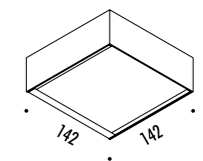

DESIGN DAVIDE GROPPI - ALBERTO ZATTIN - 2011
LAMPADA DA PARETE - METALLO - VETRO
WALL LAMP - METAL - GLASS

TOAST LED

CE IP 20