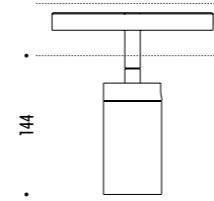

1A00903	BIANCO OPACO / MATT WHITE - 3000K	48 V DC - 12 W LED - 589 lm - CRI > 95 SISTEMA INSTALLAZIONE OBBLIGATORIO NON INCLUSO - VEDI PAG. 262 ORIENTABILE - DIMMERABILE DALI ACCESSORI OPZIONALI MODULO LED - VEDI PAG. 347 COMPULSORY INSTALLATION SYSTEM NOT INCLUDED - SEE PAGE 262 ADJUSTABLE - DALI DIMMABLE OPTIONAL LED MODULE ACCESSORIES - SEE PAGE 347
1A00903-27	BIANCO OPACO / MATT WHITE - 2700K	
1A00904	NERO OPACO / MATT BLACK - 3000K	
1A00904-27	NERO OPACO / MATT BLACK - 2700K