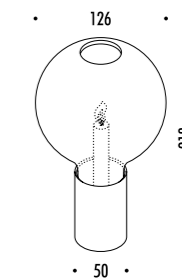

175203	BIANCO OPACO / MATT WHITE	CANDELA INCLUSA - MINIMO 3 PEZZI CANDLE INCLUDED - MINIMUM 3 PIECES

ACCESSORI OPZIONALI / OPTIONAL ACCESSORIES

182000	STANDARD	10 CANDELE / 10 CANDLES