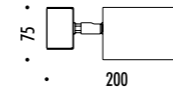

Available on the
App Store

GET IT ON
Google Play

DESIGN DAVIDE GROPPI - 2018
LAMPADA DA PARETE E DA SOFFITTO - METALLO
WALL AND CEILING LAMP - METAL

CE  IP 20

SPOT ENDLESS IOT

1A10803	BIANCO OPACO / MATT WHITE	48 V DC - MAX 12,6 W LED MAX 7 SPOT SU ENDLESS
1A10804	NERO OPACO / MATT BLACK	DIMMERABILE CON CONTROLLO WIRELESS SOLO TRAMITE APP DEDICATA by DAVIDE GROPPI - VEDI PAG. 249
		KIT DI ALIMENTAZIONE OBBLIGATORIO NON INCLUSO - VEDI PAG. 235-237
		MODULO LED NON INCLUSO - VEDI PAG. 347
		ACCESSORI OPZIONALI MODULO LED - VEDI PAG. 347
		MAX 7 SPOT ON ENDLESS
		DIMMABLE WIRELESS CONTROL ONLY WITH DEDICATED APP by DAVIDE GROPPI - SEE PAGE 249
		COMPULSORY POWER SUPPLY KIT NOT INCLUDED - SEE PAGE 235-237
		LED MODULE NOT INCLUDED - SEE PAGE 347
		OPTIONAL LED MODULE ACCESSORIES - SEE PAGE 347