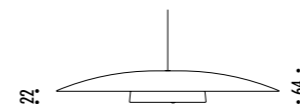

SHADE

CEILING ROSE

LED MODULE

189403	BIANCO OPACO / MATT WHITE	5 W LED - 3000K - 345 lm - CRI > 80 BATTERIA LITIO RICARICABILE 9 V DC - Li-Ion 5800 mAh MODULO LED MAGNETICO - MODULO LED NERO CARICABATTERIE INCLUSO INPUT 100-240 V - 50/60 Hz AUTONOMIA BATTERIA OTTO ORE RECHARGEABLE LITHIUM BATTERY 9 V DC - Li-Ion 5800 mAh MAGNETIC LED MODULE - BLACK LED MODULE CHARGER INCLUDED INPUT 100-240 V - 50/60 Hz BATTERY LIFE EIGHT HOURS

ACCESSORI OPZIONALI / OPTIONAL ACCESSORIES

1A05704	NERO OPACO / MATT BLACK	MODULO LED MAGNETICO / MAGNETIC LED MODULE 5 W LED - 3000K - 345 lm - CRI > 80 BATTERIA LITIO RICARICABILE 9 V DC - Li-Ion 5800 mAh - AUTONOMIA BATTERIA OTTO ORE RECHARGEABLE LITHIUM BATTERY 9 V DC - Li-Ion 5800 mAh - BATTERY LIFE EIGHT HOURS
1A05100	STANDARD	KIT FISSAGGIO SOFFITTO INCLINATO / SLOPED CEILING FIXING KIT VEDI PAG. 123 / SEE PAGE 123
50650590	STANDARD	CARICABATTERIE / CHARGER INPUT 100-240 V - 50/60 Hz - OUTPUT 9 V DC - 20 W - IP20