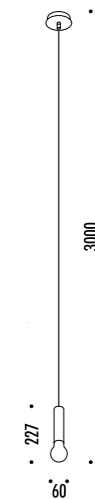

CEILING ROSE

176103	BIANCO OPACO / MATT WHITE	100-240 V - 50/60 Hz - 4 W LED - 3000K - 354 lm - CRI > 90 CAVO BIANCO - ROSONE BIANCO - NON DIMMERABILE ACCESSORI OPZIONALI KIT SOSPENSIONE - VEDI PAG. 123 WHITE CABLE - WHITE CEILING ROSE - NOT DIMMABLE OPTIONAL ACCESSORIES SUSPENSION KIT - SEE PAGE 123