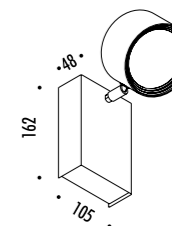

1A05003	BIANCO OPACO / MATT WHITE	220-240 V - 50/60 Hz - MAX 18 W LED ORIENTABILE - DIMMERABILE PUSH - 1-10 V MODULO LED NON INCLUSO - VEDI PAG. 347 ACCESSORI OPZIONALI MODULO LED - VEDI PAG. 347 ADJUSTABLE - PUSH - 1-10 V DIMMABLE LED MODULE NOT INCLUDED - SEE PAGE 347 OPTIONAL LED MODULE ACCESSORIES - SEE PAGE 347