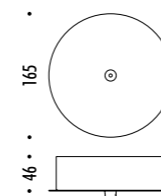

CEILING ROSE

SHADE

195600	STANDARD Ø 600	CARTESIO 110-240 V - 50/60 Hz 4,4 W LED - 3000K - 350 lm - CRI>80 (DOWN) - 12 W LED - 3000K - 1050 lm - CRI>90 (UP) RIFLETTORE IN INOX A SPECCHIO - ROSONE BIANCO - CAVO BIANCO DOPPIA EMISSIONE - DIMMERABILE PUSH - 1-10 V STAINLESS STEEL MIRROR REFLECTOR - WHITE CEILING ROSE - WHITE CABLE DUAL EMISSION - PUSH - 1-10 V DIMMABLE
--------	----------------	---