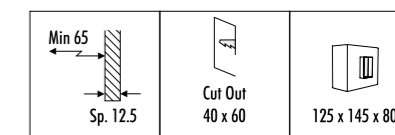

CE IP 44

1A15103	BIANCO OPACO / MATT WHITE - 3000K	MAX 500 mA DC - 2 W LED 3000K - 133 lm - CRI > 90 / 2700K - 128 lm - CRI > 90
1A15103-27	BIANCO OPACO / MATT WHITE - 2700K	KIT INSTALLAZIONE OBBLIGATORIO NON INCLUSO
		DIMENSIONI TAGLIO CARTONGESSO 40 x 60 mm
		SPAZIO MINIMO PER INCASSO 65 mm
		COMPULSORY INSTALLATION KIT NOT INCLUDED
		PLASTERBOARD CUT-OUT 40 x 60 mm
		MINIMUM SPACE FOR MOUNTING 65 mm

KIT INSTALLAZIONE OBBLIGATORI / COMPULSORY INSTALLATION KITS

50241070	STANDARD	DRIVER LED INPUT 110-240 V - 50/60 Hz - OUTPUT 500 mA DC - 25 W - IP68 NON DIMMERABILE - NOT DIMMABLE

KIT INSTALLAZIONE OPZIONALI / OPTIONAL INSTALLATION KITS

1A15200	STANDARD	CASSAFORMA INSTALLAZIONE / INSTALLATION BOX