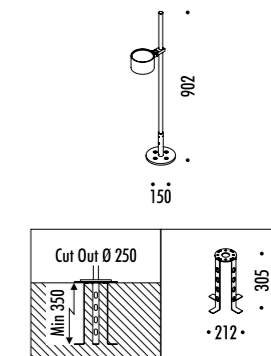

DESIGN DANIELE SPREGA - 2021
LAMPADA DA ESTERNO - METALLO
OUTDOOR LAMP - METAL

CE  IP 65

BUBKA BOLLARD

1A14400	STANDARD - 3000K	MAX 700 mA DC - 8,4 W LED - 639 lm - CRI > 90
1A14400-27	STANDARD - 2700K	CAVO NERO 9 m - KIT INSTALLAZIONE OPZIONALE NON INCLUSO
		DIMENSIONI TAGLIO Ø 250 mm
		SPAZIO MINIMO PER INCASSO 350 mm
		ORIENTABILE
		DRIVER LED INCLUSO (350 mA DC) INPUT 220-240 V - 50/60 Hz - IP67 - NON DIMMERABILE
		BLACK CABLE 9 m - OPTIONAL INSTALLATION KIT NOT INCLUDED
		CUT-OUT Ø 250 mm
		MINIMUM SPACE FOR MOUNTING 350 mm
		ADJUSTABLE
		INCLUDES LED DRIVER (350 mA DC) INPUT 220-240 V - 50/60 Hz - IP67 - NOT DIMMABLE