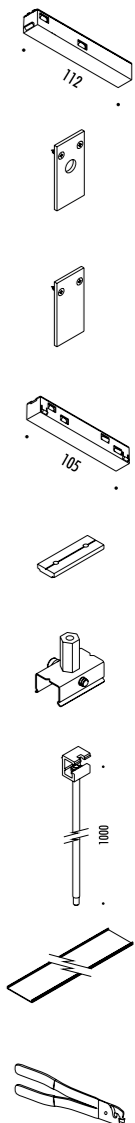

KIT INSTALLAZIONE OBBLIGATORI / COMPULSORY INSTALLATION KITS

1A0700020	NERO OPACO / MATT BLACK	48 V DC - MAX 15 A ELEMENTO DI ALIMENTAZIONE / POWER CONNECTOR
1A0700030	NERO OPACO / MATT BLACK	TAPPO DI CHIUSURA PER ALIMENTAZIONE/ END CAP FOR POWER CONNECTOR
1A0700040	NERO OPACO / MATT BLACK	TAPPO DI CHIUSURA / END CAP
1A0700050	NERO OPACO / MATT BLACK	48 V DC - MAX 15 A CONNETTORE LINEARE / ACQUISTARE INSIEME A 1A0700060 LINEAR CONNECTOR / TO BUY TOGETHER WITH 1A0700060
1A0700060	NERO OPACO / MATT BLACK	STAFFA DI RINFORZO / REINFORCING BRACKET
1A0700070	STANDARD	MORSETTO CON PINZA M6 / CLAMP WITH M6 GRIPPE
1A0700080	STANDARD	SET SOSPENSIONE / SUSPENSION SET
1A0700090	STANDARD	PROTEZIONE PER INSTALLAZIONE CARTONGESSO / PLASTER INSTALLATION GUARD 2000 mm
1A0700100	STANDARD	STRUMENTO TAGLIO / CUTTING TOOL