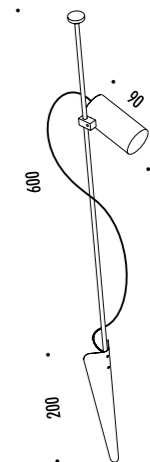

CE IP 67

185604	NERO OPACO / MATT BLACK	24 V DC - 4,2 W LED - 3000K - 282 lm - CRI > 90 ORIENTABILE DRIVER LED NON INCLUSO ADJUSTABLE LED DRIVER NOT INCLUDED

ACCESSORI OBBLIGATORI / COMPULSORY ACCESSORIES

51490120	STANDARD	DRIVER LED INPUT 220-240 V - 50/60 Hz - OUTPUT 24 V DC - 36 W - IP67 NON DIMMERABILE - NOT DIMMABLE

ACCESSORI OPZIONALI / OPTIONAL ACCESSORIES

184904	NERO OPACO / MATT BLACK	TESTA LED SUPPLEMENTARE / ADDITIONAL LED HEAD 24 V DC - 4,2 W LED - 3000K - 282 lm - CRI > 90

179900	STANDARD	STELO SUPPLEMENTARE 1 m / ADDITIONAL STEM 1 m