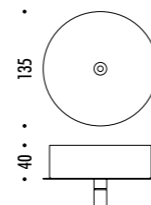

DESIGN MASSIMILIANO ALAJMO - RAFFAELE ALAJMO - 2010
LAMPADA A SOSPENSIONE - METALLO
SUSPENSION LAMP - METAL

CE IP 20 0.5 m

OVONELPIATTO

CEILING ROSE