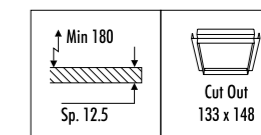

1A11004	NERO OPACO / MATT BLACK	MAX 500 mA DC - MAX 18 W LED KIT INSTALLAZIONE OBBLIGATORIO NON INCLUSO ORIENTABILE - DRIVER LED INCLUSO INPUT 100-240 V - 50/60 Hz - DIMMERABILE PUSH - 1-10 V MODULO LED NON INCLUSO - VEDI PAG. 347 ACCESSORI OPZIONALI MODULO LED - VEDI PAG. 347 COMPULSORY INSTALLATION KIT NOT INCLUDED ADJUSTABLE - INCLUDES LED DRIVER INPUT 100-240 V - 50/60 Hz - PUSH - 1-10 V DIMMABLE LED MODULE NOT INCLUDED - SEE PAGE 347 OPTIONAL LED MODULE ACCESSORIES - SEE PAGE 347

KIT INSTALLAZIONE OBBLIGATORI / COMPULSORY INSTALLATION KITS

132404	NERO OPACO / MATT BLACK	CORNICE PER CARTONGESSO 12,5 mm DIMENSIONI TAGLIO CARTONGESSO 133 x 148 mm SPAZIO MINIMO PER INCASSO 180 mm PLASTERBOARD FRAME 12,5 mm PLASTERBOARD CUT-OUT 133 x 148 mm MINIMUM SPACE FOR MOUNTING 180 mm