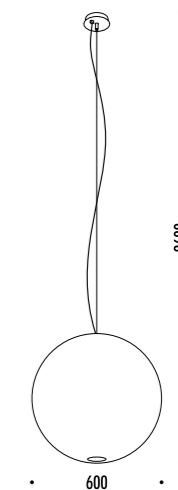

CEILING ROSE

165700	STANDARD	100-240 V - 50/60 Hz - MAX 23 W - E27 + MAX 10 W - GU10 CAVO TRASPARENTE - ROSONE BIANCO DOPPIA EMISSIONE - LAMPADINE LED INCLUSE ACCESSORI OPZIONALI KIT SOSPENSIONE - VEDI PAG. 123 TRANSPARENT CABLE - WHITE CEILING ROSE DUAL EMISSION - LED BULBS INCLUDED OPTIONAL ACCESSORIES SUSPENSION KIT - SEE PAGE 123
		13 W LED - E27 - 2700K - 1521 lm - CRI 90 - DIMMABLE - EFFICIENCY A+
		5,5 W LED - GU10 - 3000K - 375 lm - CRI 97 - DIMMABLE - EFFICIENCY A+