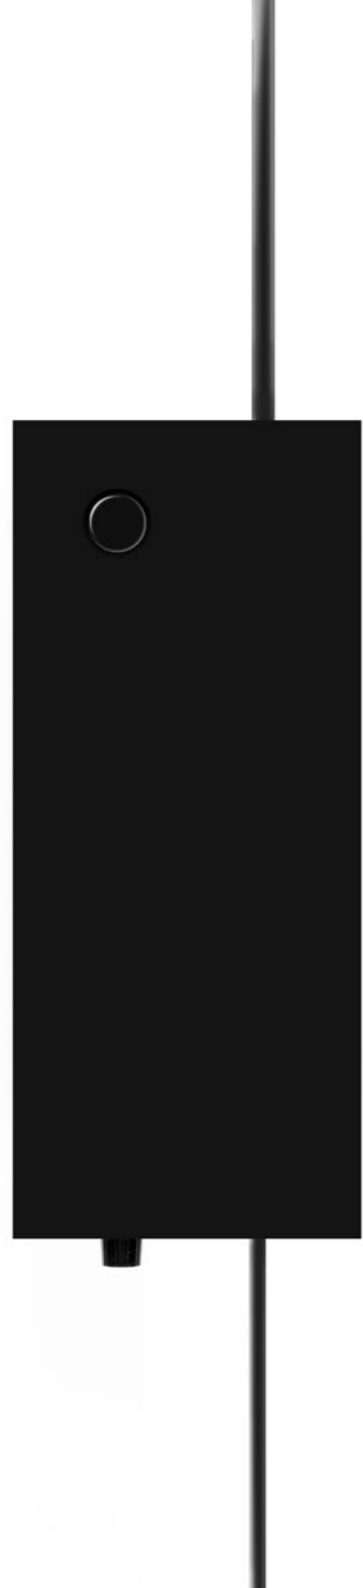

Compasso d'Oro ADI
Award 2014

DESIGN ENZO CALABRESE - DAVIDE GROPPI - 2011
LAMPADA DA TERRA - FIBRA DI VETRO - METALLO
FLOOR LAMP - FIBERGLASS - METAL

SAMPEI

CE IP 20

DRIVER

183303	BIANCO OPACO / MATT WHITE - 3000K	SAMPEI 290 220-240 V - 50/60 Hz - 18 W LED
183303-27	BIANCO OPACO / MATT WHITE - 2700K	3000K - 1726 lm - CRI 90 / 2700K - 1625 lm - CRI 90 CAVO BIANCO - ORIENTABILE - DIMMER WHITE CABLE - ADJUSTABLE - DIMMER
183304	NERO OPACO / MATT BLACK - 3000K	SAMPEI 290 220-240 V - 50/60 Hz - 18 W LED
183304-27	NERO OPACO / MATT BLACK - 2700K	3000K - 1726 lm - CRI 90 / 2700K - 1625 lm - CRI 90 CAVO NERO - ORIENTABILE - DIMMER BLACK CABLE - ADJUSTABLE - DIMMER
183403	BIANCO OPACO / MATT WHITE - 3000K	SAMPEI 440 220-240 V - 50/60 Hz - 18 W LED
183403-27	BIANCO OPACO / MATT WHITE - 2700K	3000K - 1869 lm - CRI 90 / 2700K - 1759 lm - CRI 90 CAVO BIANCO - ORIENTABILE - DIMMER WHITE CABLE - ADJUSTABLE - DIMMER
183404	NERO OPACO / MATT BLACK - 3000K	SAMPEI 440 220-240 V - 50/60 Hz - 18 W LED
183404-27	NERO OPACO / MATT BLACK - 2700K	3000K - 1869 lm - CRI 90 / 2700K - 1759 lm - CRI 90 CAVO NERO - ORIENTABILE - DIMMER BLACK CABLE - ADJUSTABLE - DIMMER