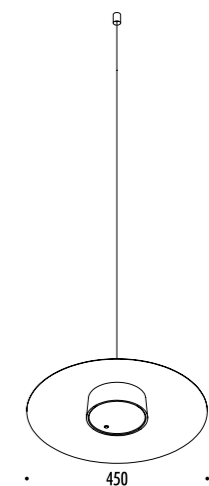

189403	BIANCO OPACO / MATT WHITE	5 W LED - 3000K - 345 lm - CRI > 80 BATTERIA LITIO RICARICABILE 9 V DC - Li-Ion 5800 mAh MODULO LED MAGNETICO - MODULO LED NERO CARICABATTERIE INCLUSO INPUT 100-240 V - 50/60 Hz AUTONOMIA BATTERIA OTTO ORE RECHARGEABLE LITHIUM BATTERY 9 V DC - Li-Ion 5800 mAh MAGNETIC LED MODULE - BLACK LED MODULE CHARGER INCLUDED INPUT 100-240 V - 50/60 Hz BATTERY LIFE EIGHT HOURS

ACCESSORI OPZIONALI / OPTIONAL ACCESSORIES

1A05704	NERO OPACO / MATT BLACK	MODULO LED MAGNETICO / MAGNETIC LED MODULE 5 W LED - 3000K - 345 lm - CRI > 80 BATTERIA LITIO RICARICABILE 9 V DC - Li-Ion 5800 mAh - AUTONOMIA BATTERIA OTTO ORE RECHARGEABLE LITHIUM BATTERY 9 V DC - Li-Ion 5800 mAh - BATTERY LIFE EIGHT HOURS
1A05100	STANDARD	KIT FISSAGGIO SOFFITTO INCLINATO / SLOPED CEILING FIXING KIT VEDI PAG. 123 / SEE PAGE 123
50650590	STANDARD	CARICABATTERIE / CHARGER INPUT 100-240 V - 50/60 Hz - OUTPUT 9 V DC - 20 W - IP20