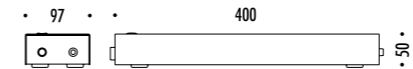

INFINITO 12 / FLASH 12
POWER KIT WITH PLUG - DIMENSION