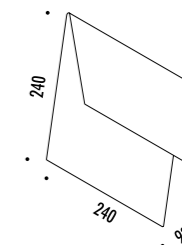

CE IP 20

171603	BIANCO OPACO / MATT WHITE - 3000K	110-240 V - 50/60 Hz - 18 W LED - 416 lm - CRI>80
171603-27	BIANCO OPACO / MATT WHITE - 2700K	DIMMERABILE DALI - PUSH - 1-10 V
		DALI - PUSH - 1-10 V DIMMABLE