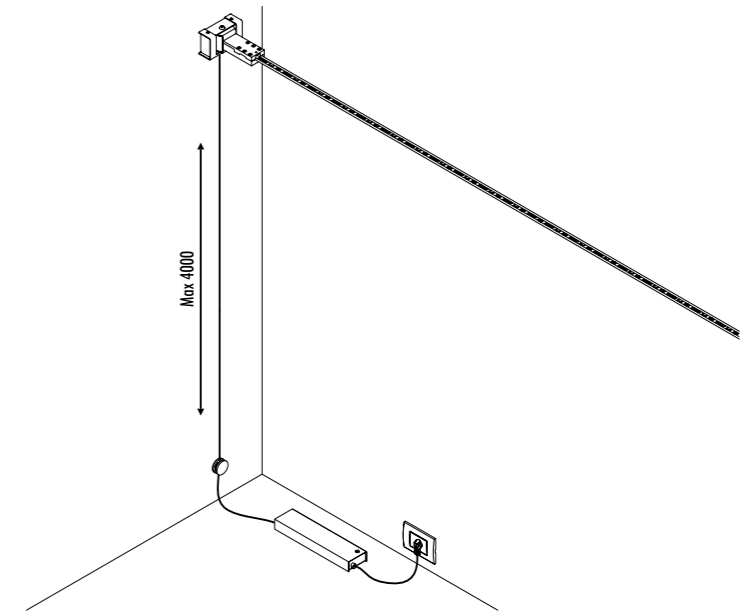

KIT DI ALIMENTAZIONE CON SPINA / POWER SUPPLY KIT WITH PLUG

INFINITO 6 / FLASH 6
POWER KIT WITH PLUG - DIMENSION

INFINITO 12 / FLASH 12
POWER KIT WITH PLUG - DIMENSION