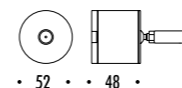

TIE ROD

1A07604	STANDARD NARROW BEAM - 3000K	MAX 350 mA DC - 1 x 3,6 W LED - NARROW BEAM 3000K - 288 lm - CRI > 95 / 2700K - 272 lm - CRI > 95
1A07604-27	STANDARD NARROW BEAM - 2700K	CAVO UNIPOLARE 12 m - 2 TIRANTI BIANCHI - MAX 4 SPOT SUL CAVO UNIPOLARE KIT DI ALIMENTAZIONE OBBLIGATORIO INCLUSO - VEDI PAG. 220 DRIVER LED INCLUSO INPUT 110-240 V - 50/60 Hz - DIMMERABILE DALI - PUSH - 1-10 V ACCESSORI OPZIONALI NON INCLUSI - VEDI PAG. 229
		UNIPOLAR WIRE 12 m - 2 WHITE TIE RODS - MAX 4 SPOT ON UNIPOLAR WIRE COMPULSORY POWER SUPPLY KIT INCLUDED - SEE PAGE 220 INCLUDES LED DRIVER INPUT 110-240 V - 50/60 Hz - DALI - PUSH - 1-10 V DIMMABLE OPTIONAL ACCESSORIES NOT INCLUDED - SEE PAGE 229
1A04604	STANDARD MEDIUM BEAM - 3000K	MAX 350 mA DC - 1 x 3,6 W LED - MEDIUM BEAM 3000K - 286 lm - CRI > 95 / 2700K - 270 lm - CRI > 95
1A04604-27	STANDARD MEDIUM BEAM - 2700K	CAVO UNIPOLARE 12 m - 2 TIRANTI BIANCHI - MAX 4 SPOT SUL CAVO UNIPOLARE KIT DI ALIMENTAZIONE OBBLIGATORIO INCLUSO - VEDI PAG. 220 DRIVER LED INCLUSO INPUT 110-240 V - 50/60 Hz - DIMMERABILE DALI - PUSH - 1-10 V ACCESSORI OPZIONALI NON INCLUSI - VEDI PAG. 229
		UNIPOLAR WIRE 12 m - 2 WHITE TIE RODS - MAX 4 SPOT ON UNIPOLAR WIRE COMPULSORY POWER SUPPLY KIT INCLUDED - SEE PAGE 220 INCLUDES LED DRIVER INPUT 110-240 V - 50/60 Hz - DALI - PUSH - 1-10 V DIMMABLE OPTIONAL ACCESSORIES NOT INCLUDED - SEE PAGE 229