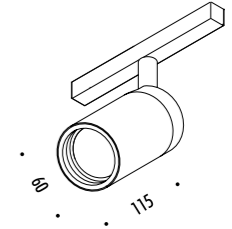

1A00903	BIANCO OPACO / MATT WHITE - 3000K	48 V DC - 12 W LED - 589 lm - CRI > 95 SISTEMA INSTALLAZIONE OBBLIGATORIO NON INCLUSO - VEDI PAG. 262 ORIENTABILE - DIMMERABILE DALI ACCESSORI OPZIONALI MODULO LED - VEDI PAG. 347 COMPULSORY INSTALLATION SYSTEM NOT INCLUDED - SEE PAGE 262 ADJUSTABLE - DALI DIMMABLE OPTIONAL LED MODULE ACCESSORIES - SEE PAGE 347
1A00903-27	BIANCO OPACO / MATT WHITE - 2700K	
1A00904	NERO OPACO / MATT BLACK - 3000K	
1A00904-27	NERO OPACO / MATT BLACK - 2700K