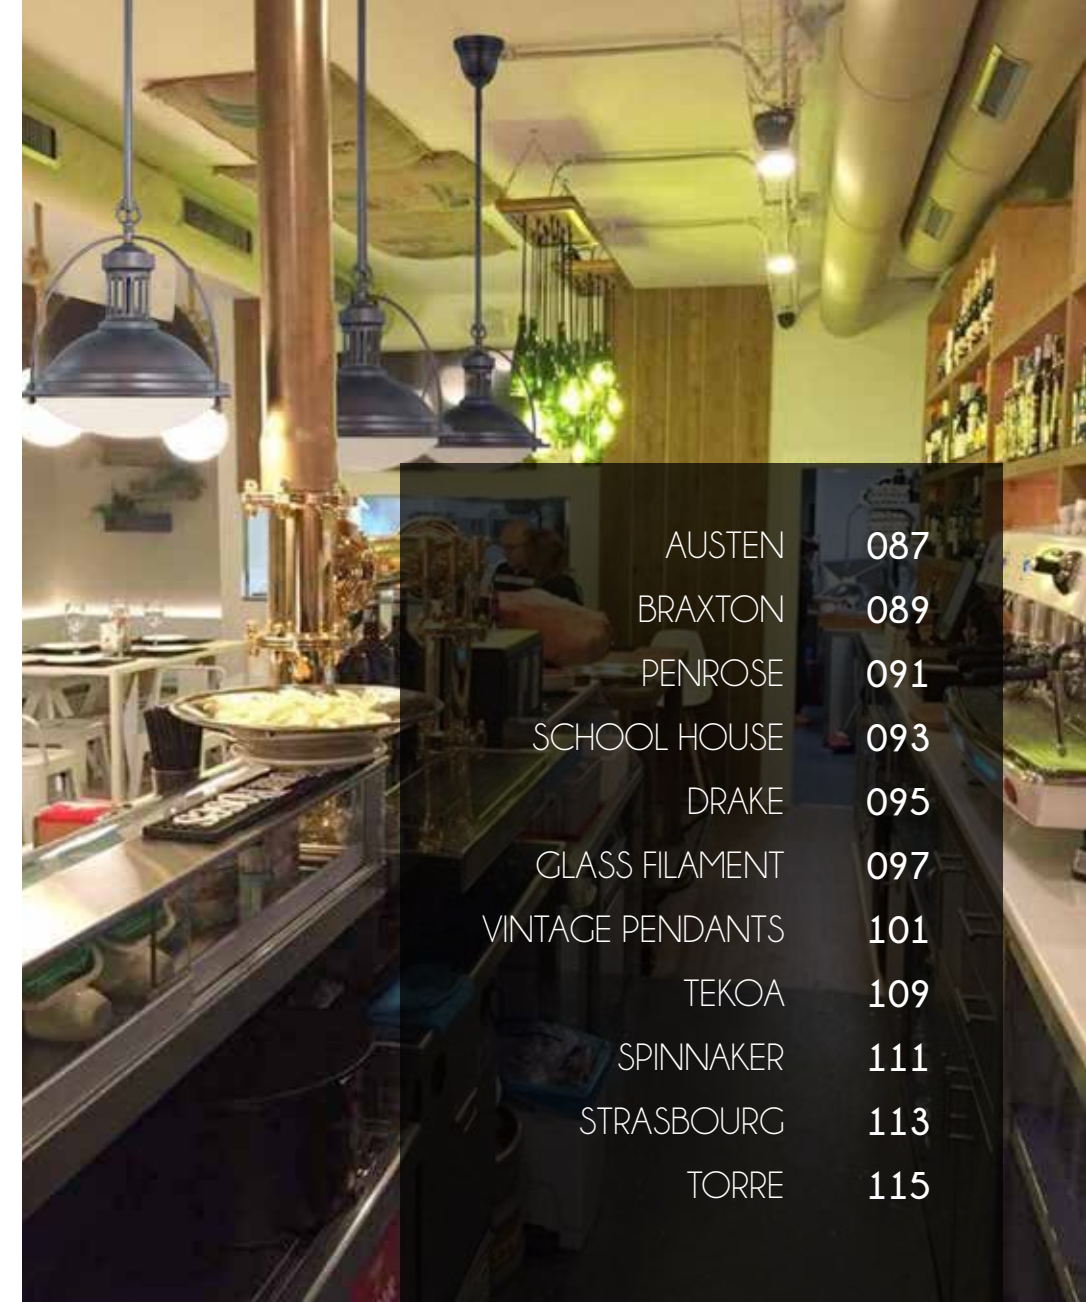

English bronze

Pantallas / Shades:

Tela plisadas beige

Beige pleated fabric

Pendants/Minis

AUSTEN	087
BRAXTON	089
PENROSE	091
SCHOOL HOUSE	093
DRAKE	095
GLASS FILAMENT	097
VINTAGE PENDANTS	101
TEKOA	109
SPINNAKER	111
STRASBOURG	113
TORRE	115