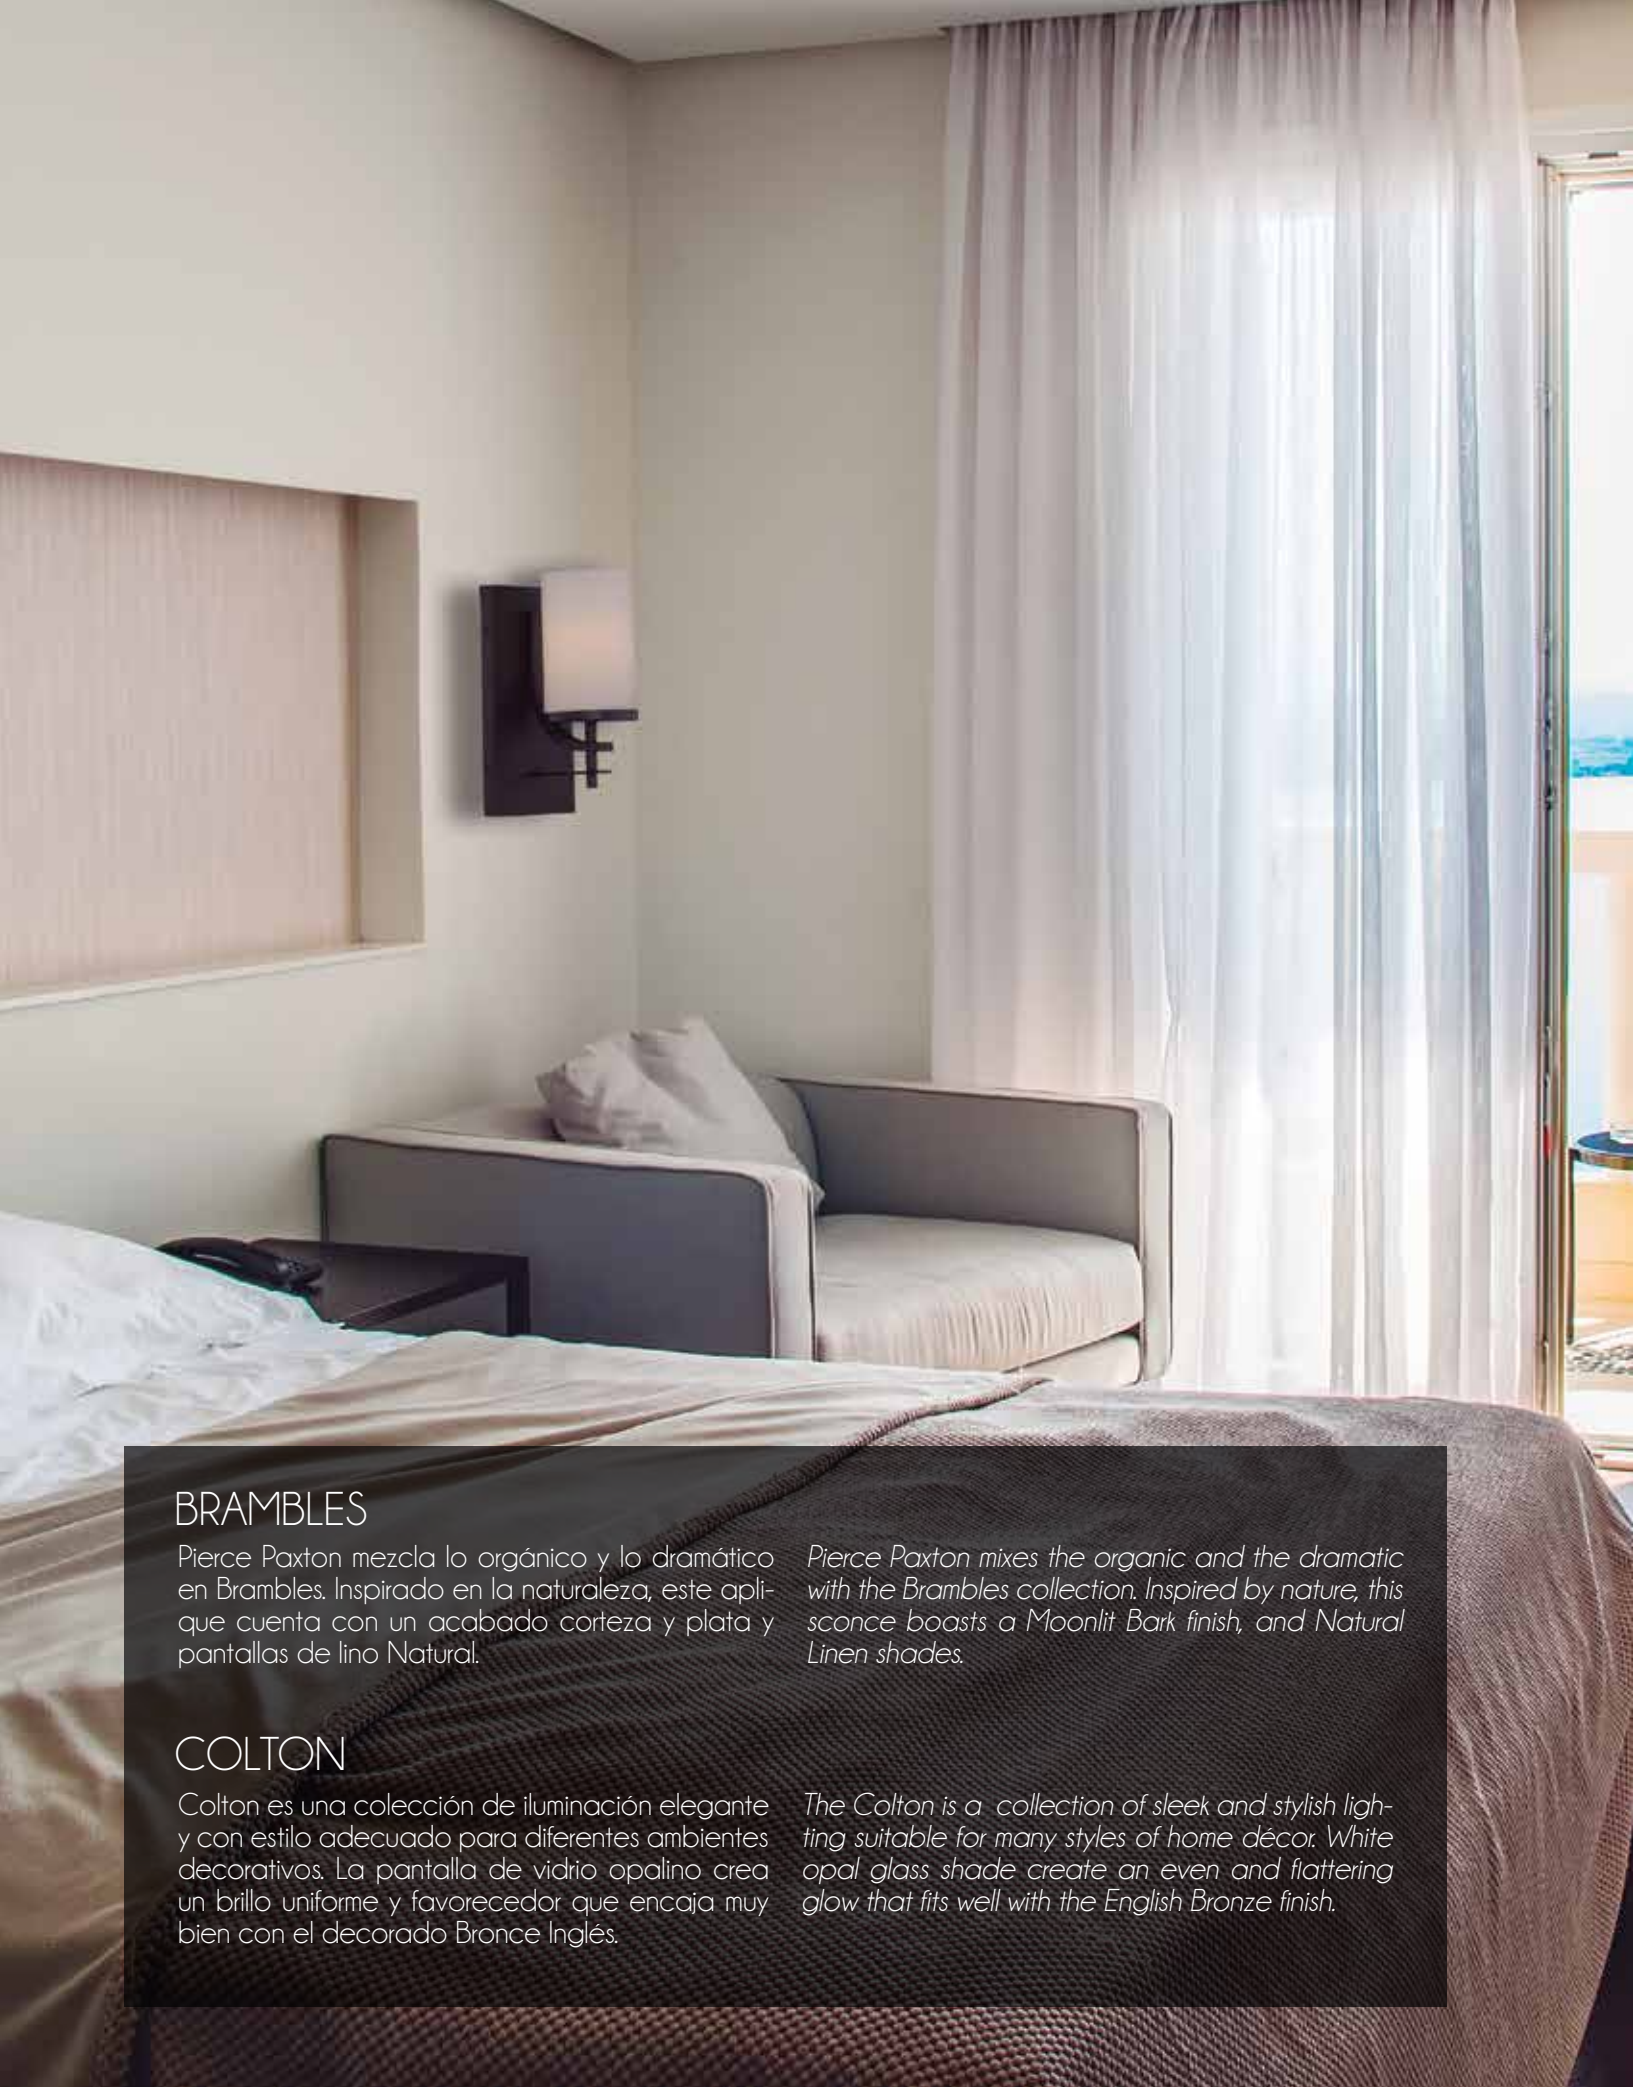

BRAMBLES/COLTON

BRAMBLES

Pierce Paxton mezcla lo orgánico y lo dramático en Brambles. Inspirado en la naturaleza, este aplique cuenta con un acabado corteza y plata y pantallas de lino Natural.

Pierce Paxton mixes the organic and the dramatic with the Brambles collection. Inspired by nature, this sconce boasts a Moonlit Bark finish, and Natural Linen shades.

COLTON

Colton es una colección de iluminación elegante y con estilo adecuado para diferentes ambientes decorativos. La pantalla de vidrio opalino crea un brillo uniforme y favorecedor que encaja muy bien con el decorado Bronce Inglés.

The Colton is a collection of sleek and stylish lighting suitable for many styles of home décor. White opal glass shade create an even and flattering glow that fits well with the English Bronze finish.