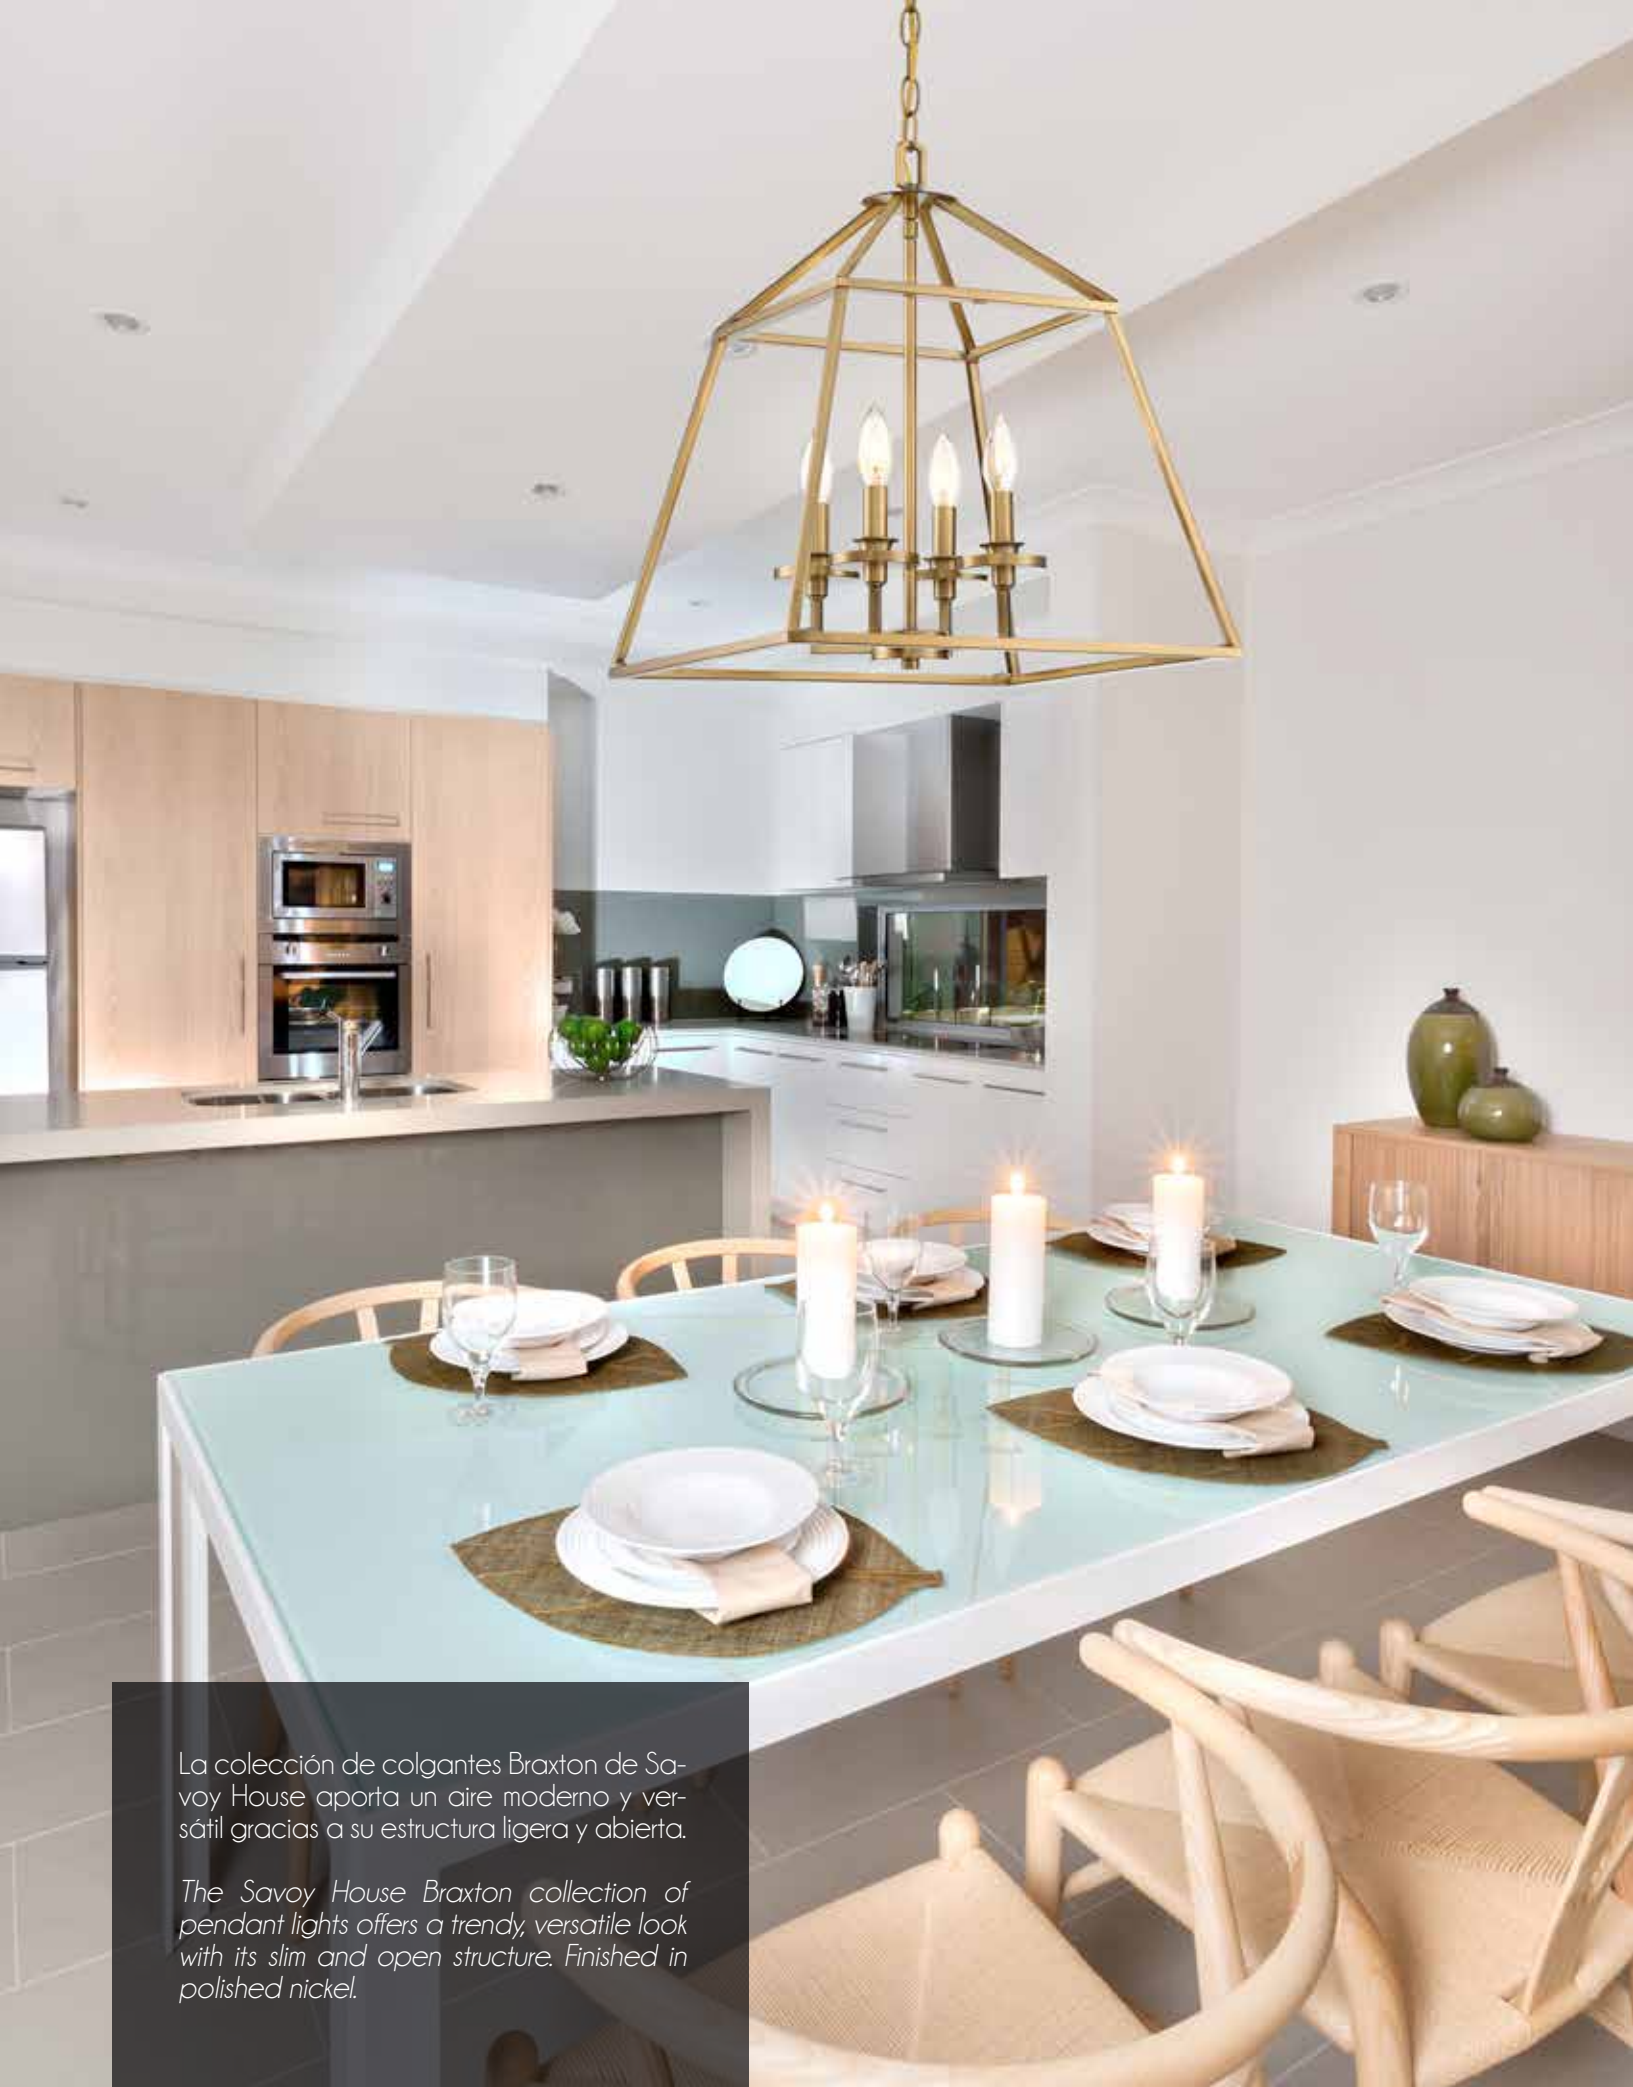

3-9099-4-109

↔ 61 cm ⌀ min. 64 cm

💡 4 x E14 / 60 w

📦 1 📦 0,12 m³

Acabado / Finish:
Niquel brillo
Polished Nickel

3-9099-4-322

↔ 61 cm ⌀ min. 64 cm

💡 4 x E14 / 60 w

📦 1 📦 0,12 m³

Acabado / Finish:
Bronce cálido
Warm Brass

La colección de colgantes Braxton de Savoy House aporta un aire moderno y versátil gracias a su estructura ligera y abierta.

The Savoy House Braxton collection of pendant lights offers a trendy, versatile look with its slim and open structure. Finished in polished nickel.