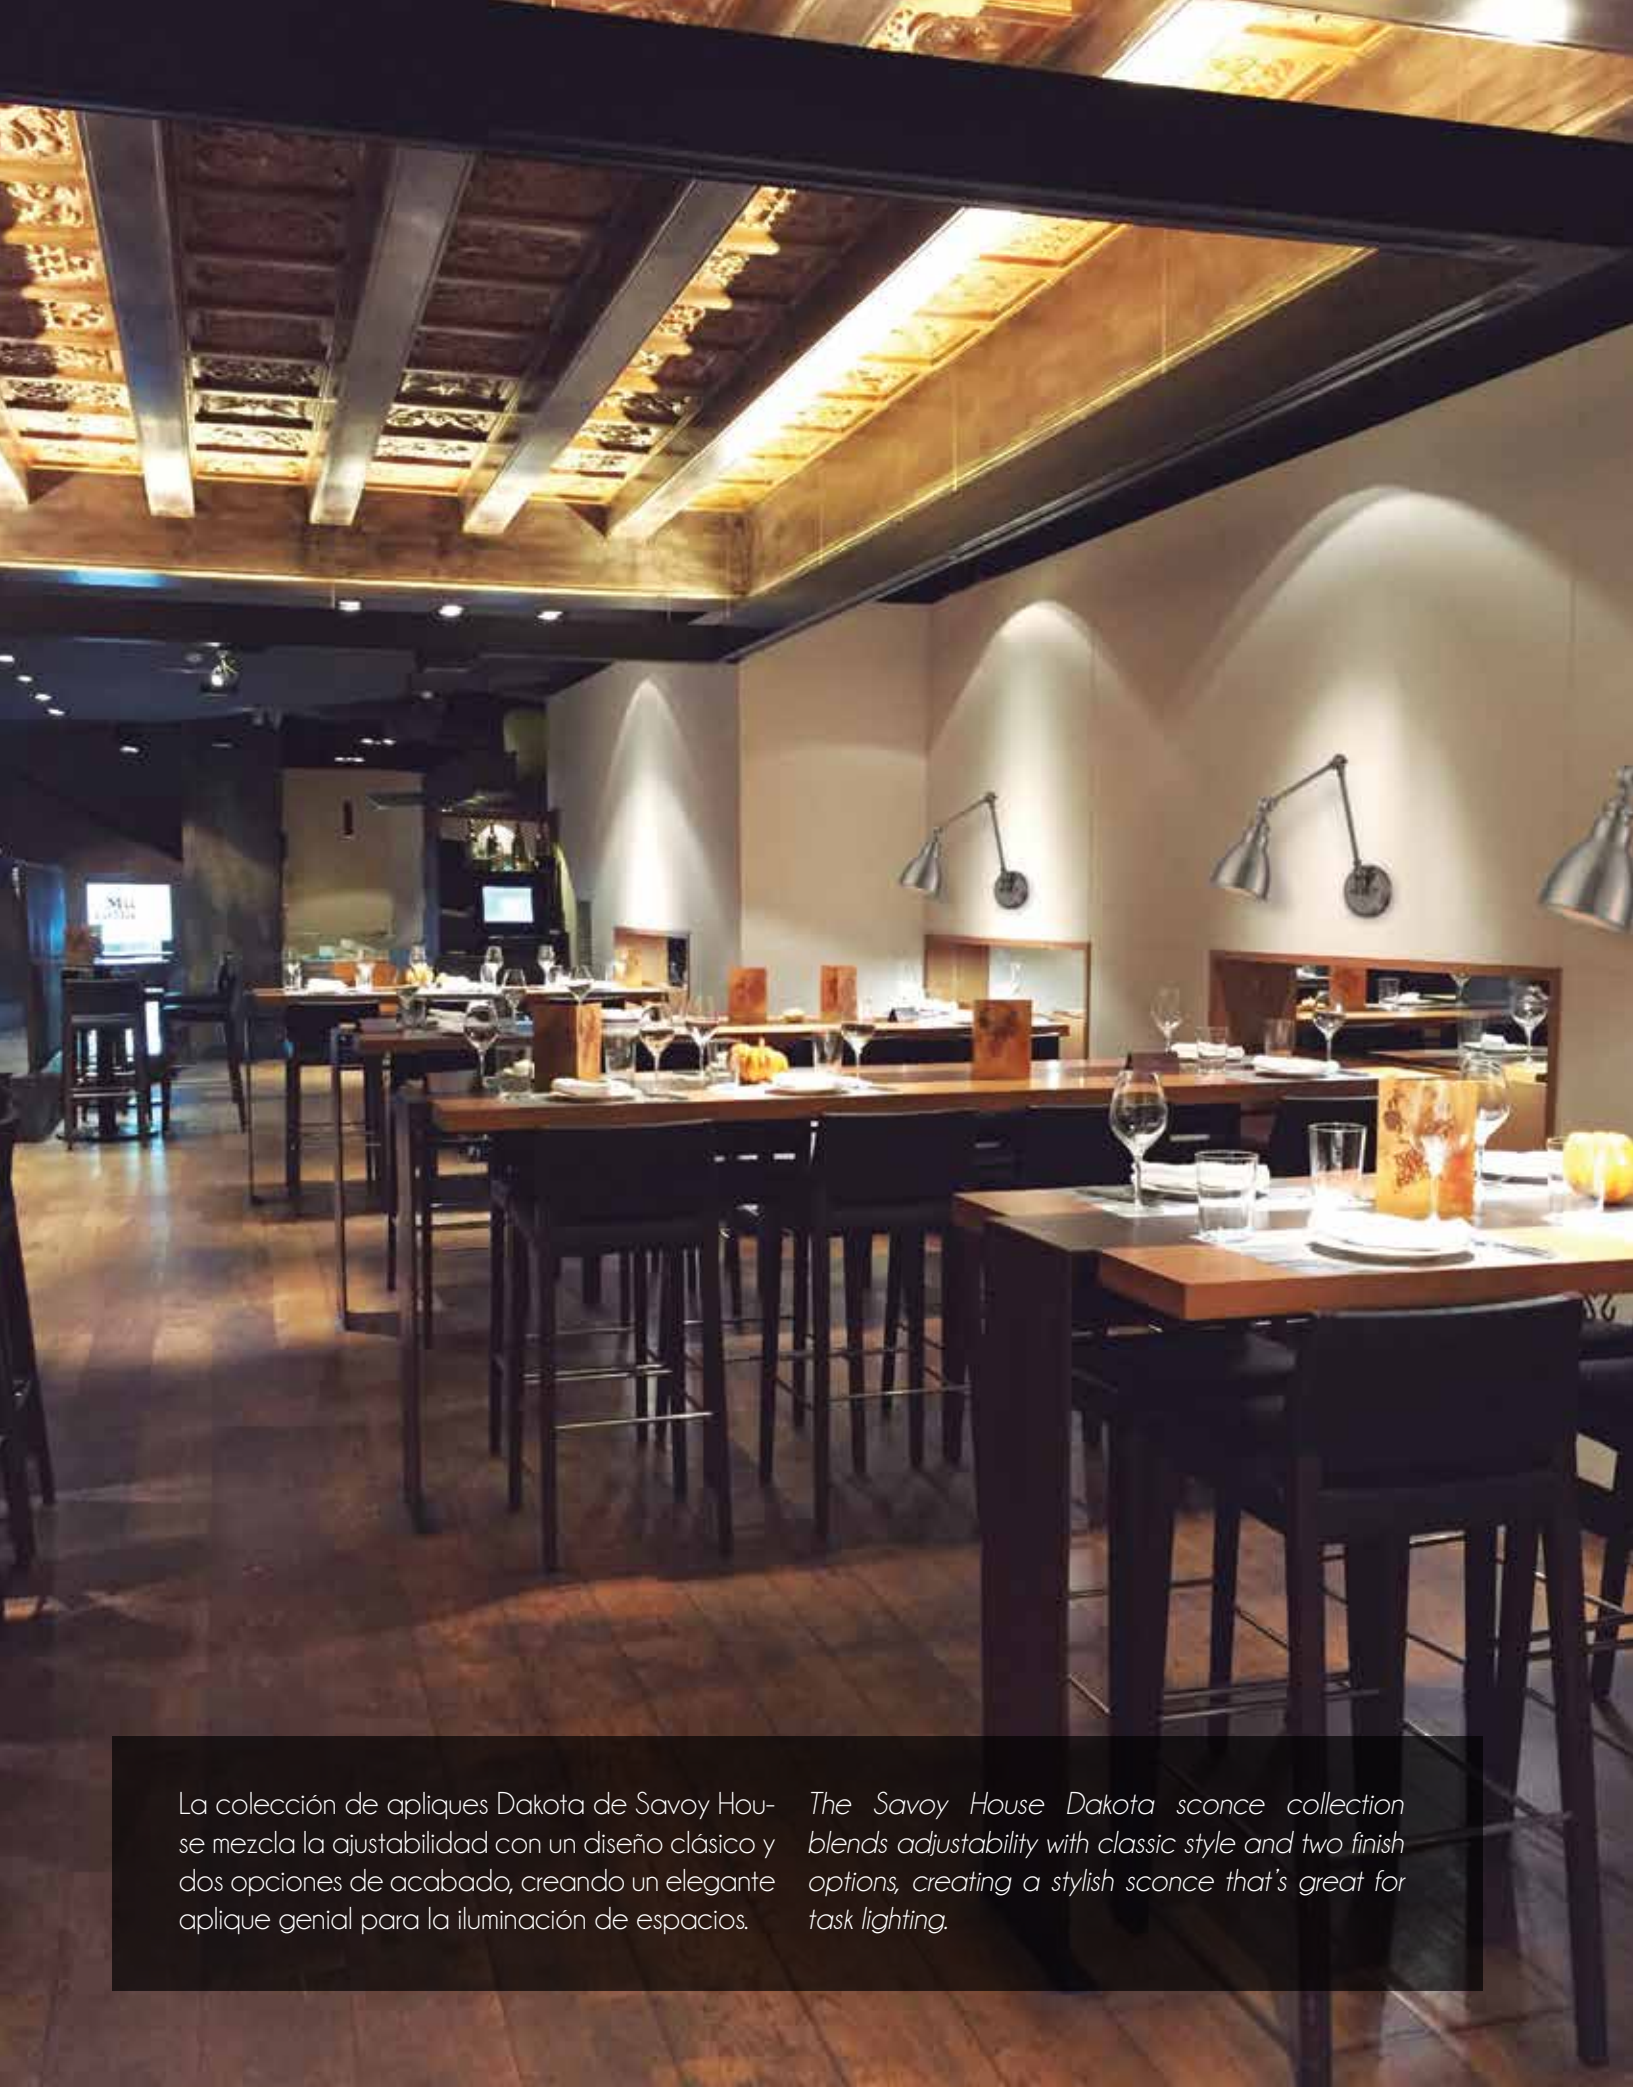

La colección de apliques Dakota de Savoy House mezcla la ajustabilidad con un diseño clásico y dos opciones de acabado, creando un elegante aplique genial para la iluminación de espacios.

The Savoy House Dakota sconce collection blends adjustability with classic style and two finish options, creating a stylish sconce that's great for task lighting.

9-960-1-322

↔ 14 cm   ⤴ 43 cm   ↗ 33 cm / 86 cm

💡 1 x E27 / 100 w

📦 1   📦 0,03 m³

Acabado / Finish:
Bronce Cálido / Warm Brass

9-960-1-SN

↔ 14 cm   ⤴ 43 cm   ↗ 33 cm / 86 cm

💡 1 x E27 / 100 w

📦 1   📦 0,03 m³

Acabado / Finish:
Níquel Satinado / Satin Nickel