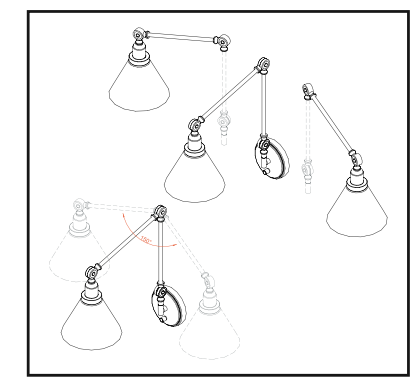

7-9132-1-322

↔ 25 cm ⌀ 29 cm / 109 cm

💡 1 X E27/ 100 w

📦 1

Acabado / Finish:

Bronce cálido

Warm Brass

Tulipa / Crystal:

Cristal Transparente

Clear glass

La colección Drake de Savoy House posee un seductor estilo muy simple con algunos detalles elegantes de mecanismo y una tulipa de vidrio transparente.

This Savoy House Drake collection has an alluringly simple style with a few choice hardware details and a shade of clear glass.