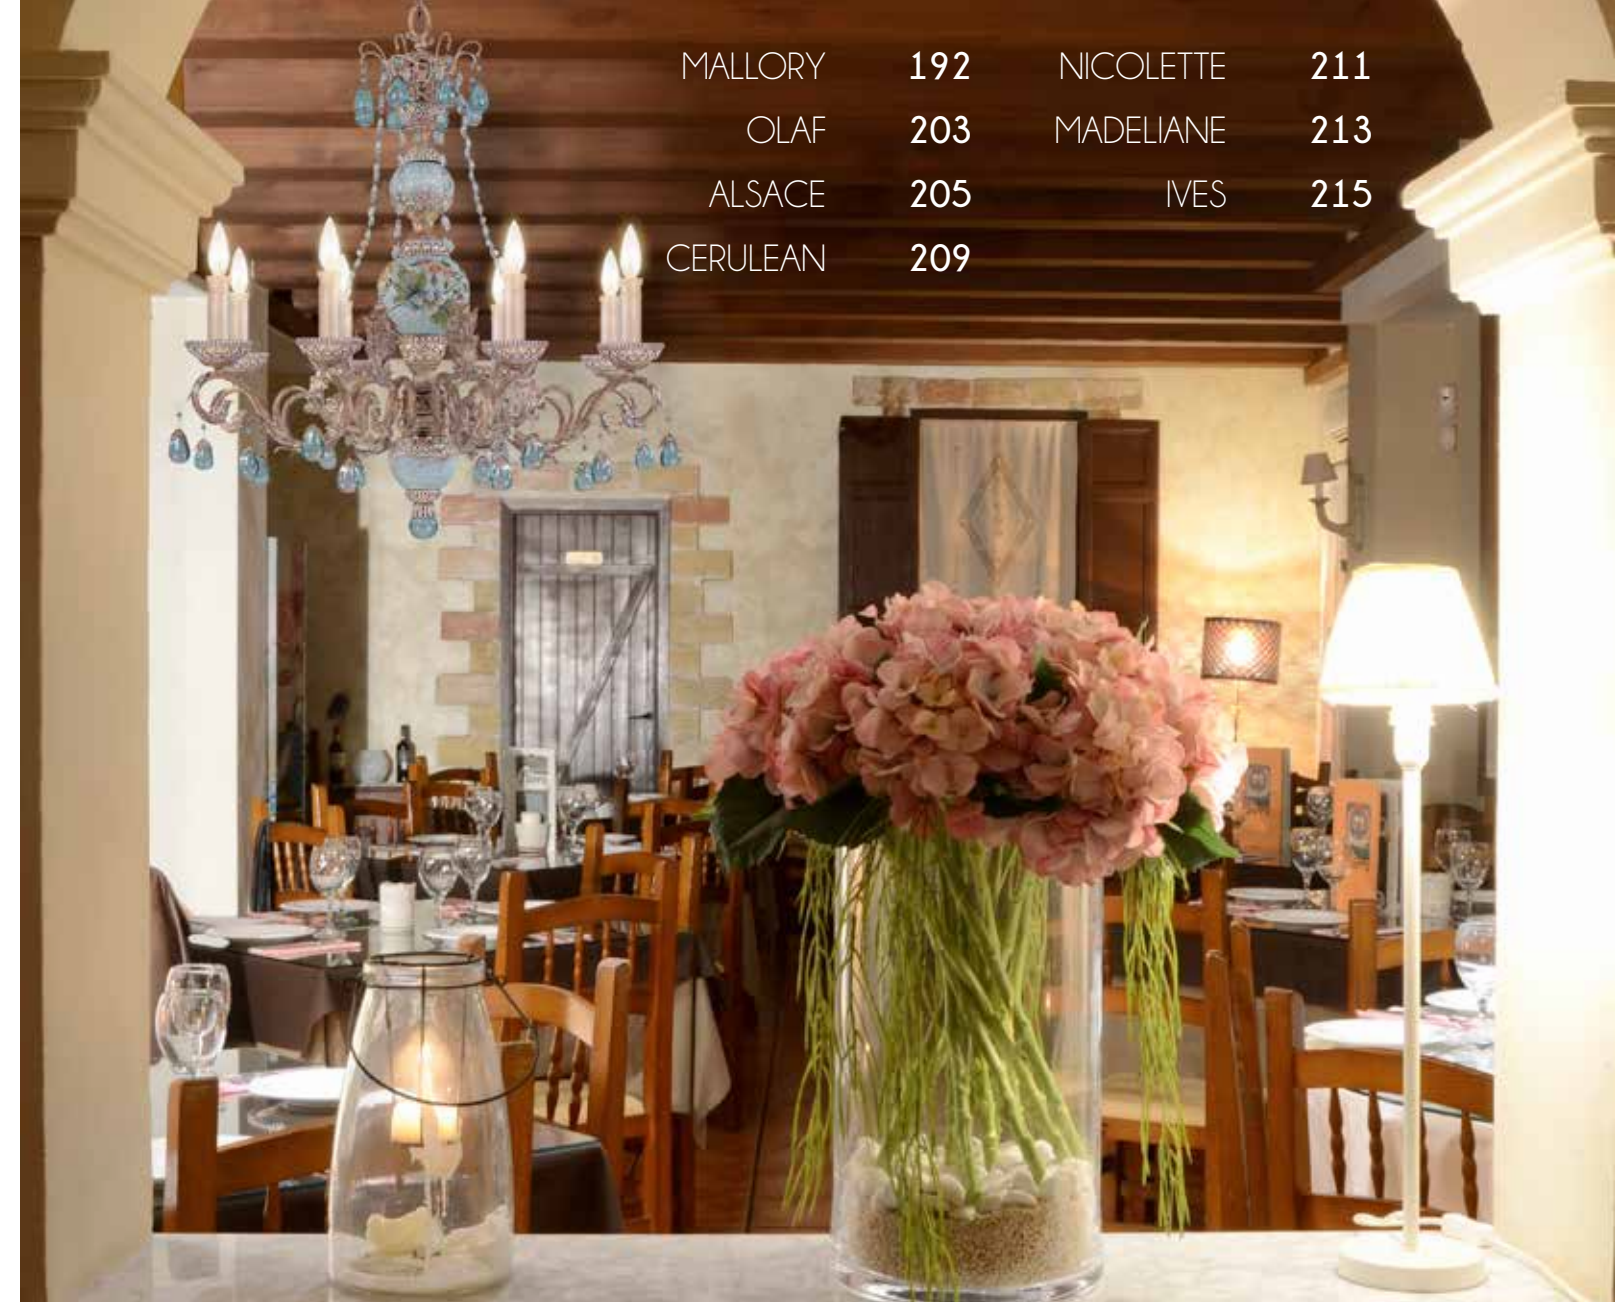

French Country

MALLORY	192	NICOLETTE	211
OLAF	203	MADELIANE	213
ALSACE	205	IVES	215
CERULEAN	209		

BRIAN THOMAS

La colección Mallory de Savoy House presenta un estilo rústico de elegantes curvas. Estas impresionantes luminarias tienen un hermoso acabado de piedra fósil e intrincados detalles.