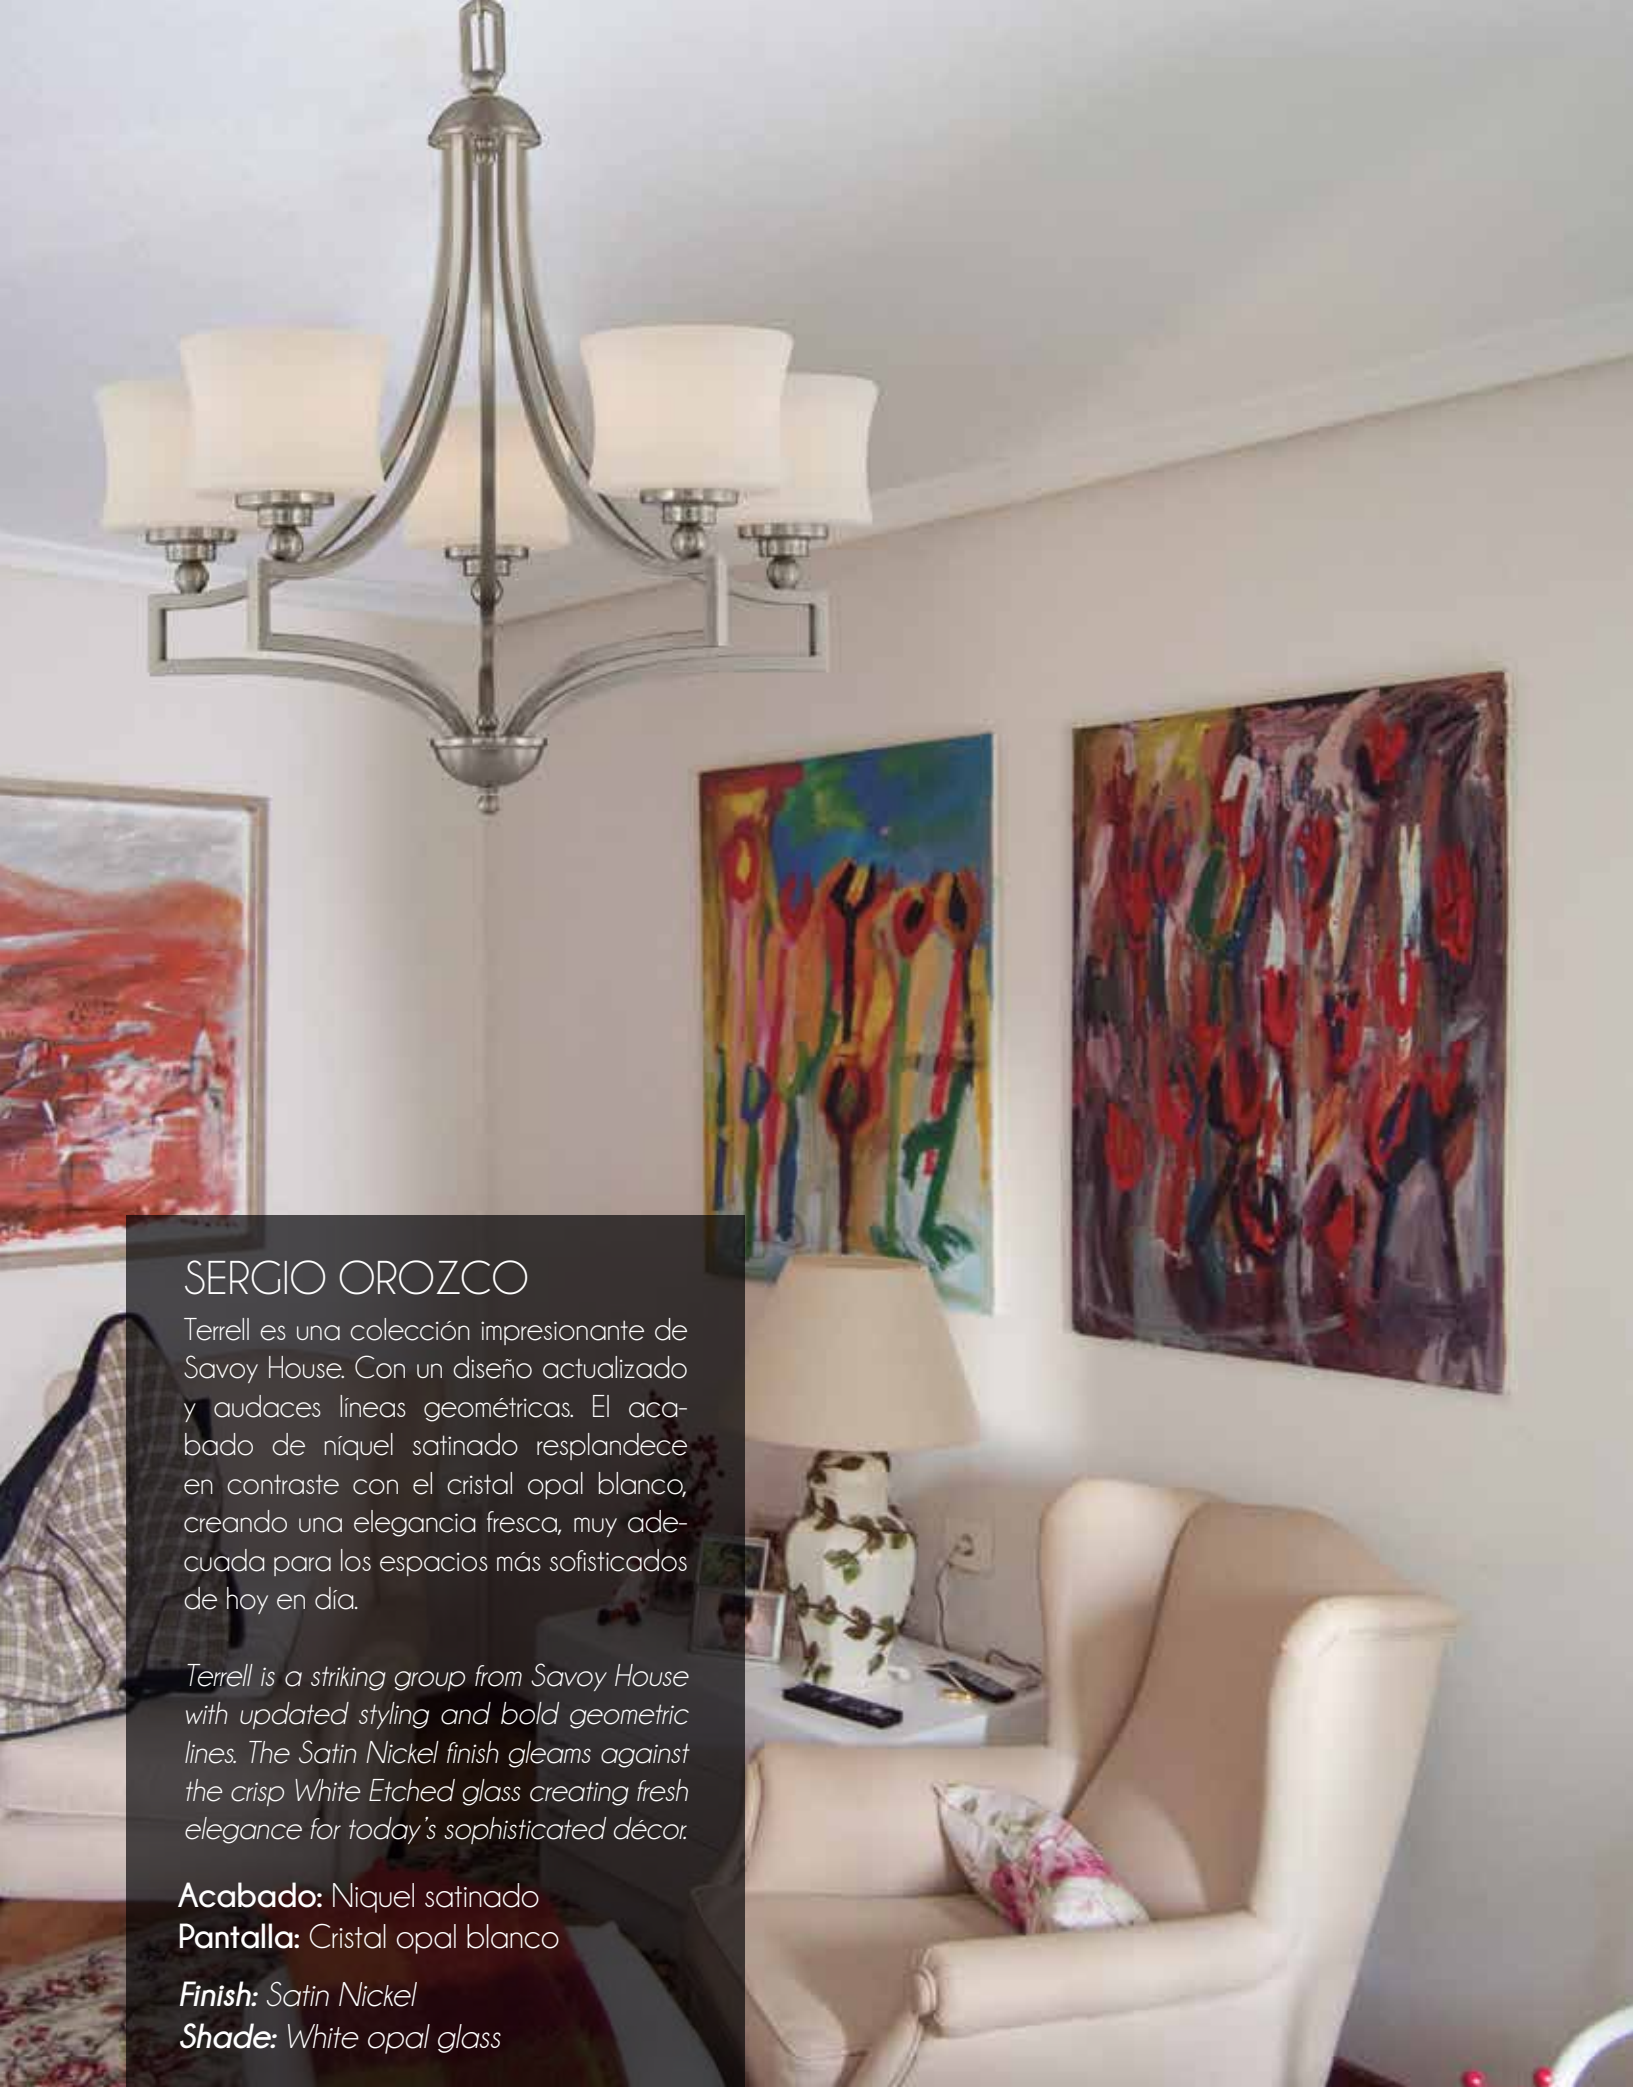

↔ 41 cm ⚡ min. 70 cm

💡 5 x E14 / 60 w

📦 1 📦 0,14 m³

SE-9-1027-1-SN

↔ 12 cm ⚡ 24 cm ↗ 11 cm

💡 1 x E14 / 60 w

📦 1 📦 0,01 m³

SERGIO OROZCO