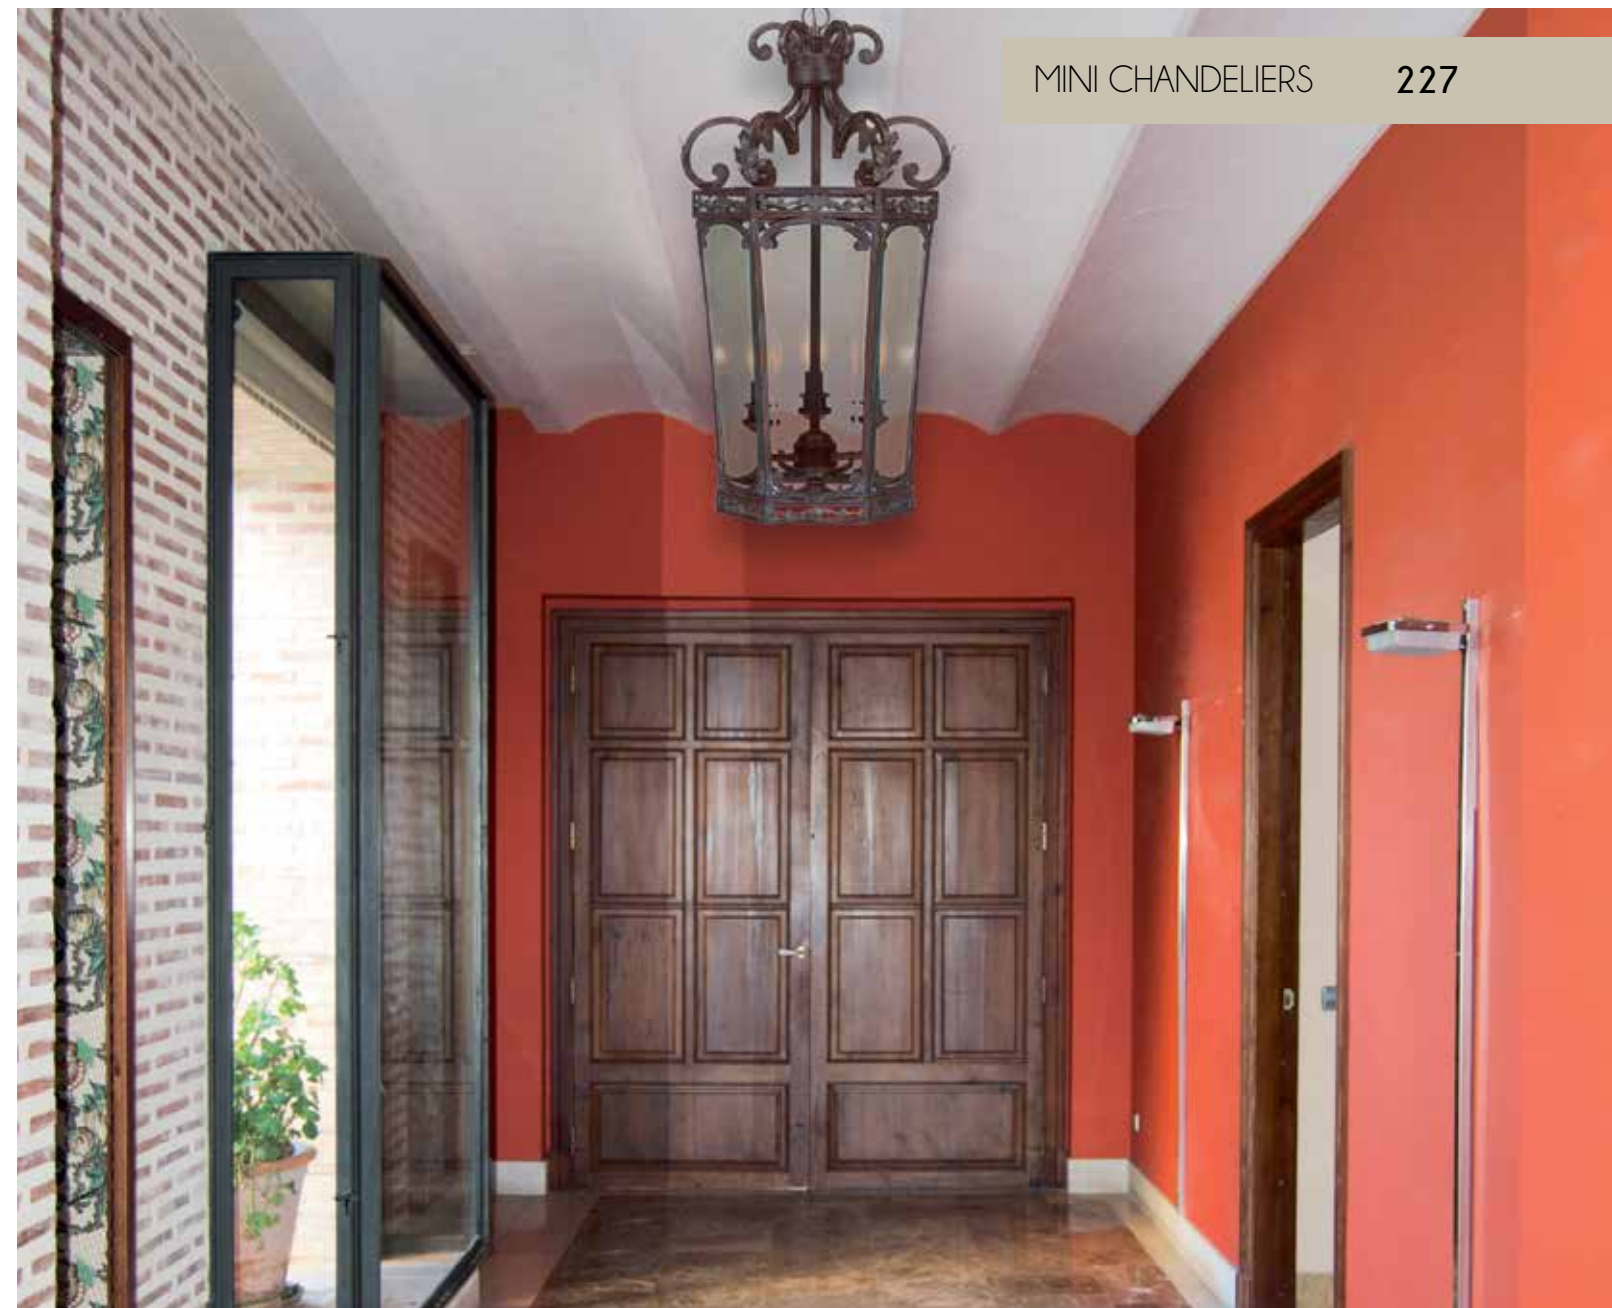

Mini Chandeliers

MINI CHANDELIERS 227