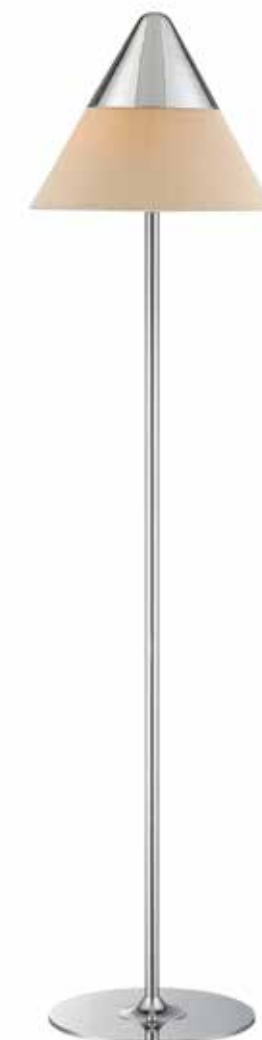

Finish: Chrome plated
Shade: White paper

SE-7-01647-1-CH

↔ 35 cm ↑ 51 cm
 ⚡ 1 x E27 / 25 w
 📦 1 📦 0,06 m³

SE-7-01648-3-CH

↔ 51 cm ↑ 75 cm
 ⚡ 3 x E27 / 25 w
 📦 1 📦 0,15 m³

SE-4-01645-2-CH

↔ 35 cm ↑ 60 cm
 ⚡ 2 x E14 / 11 w
 📦 1 📦 0,04 m³