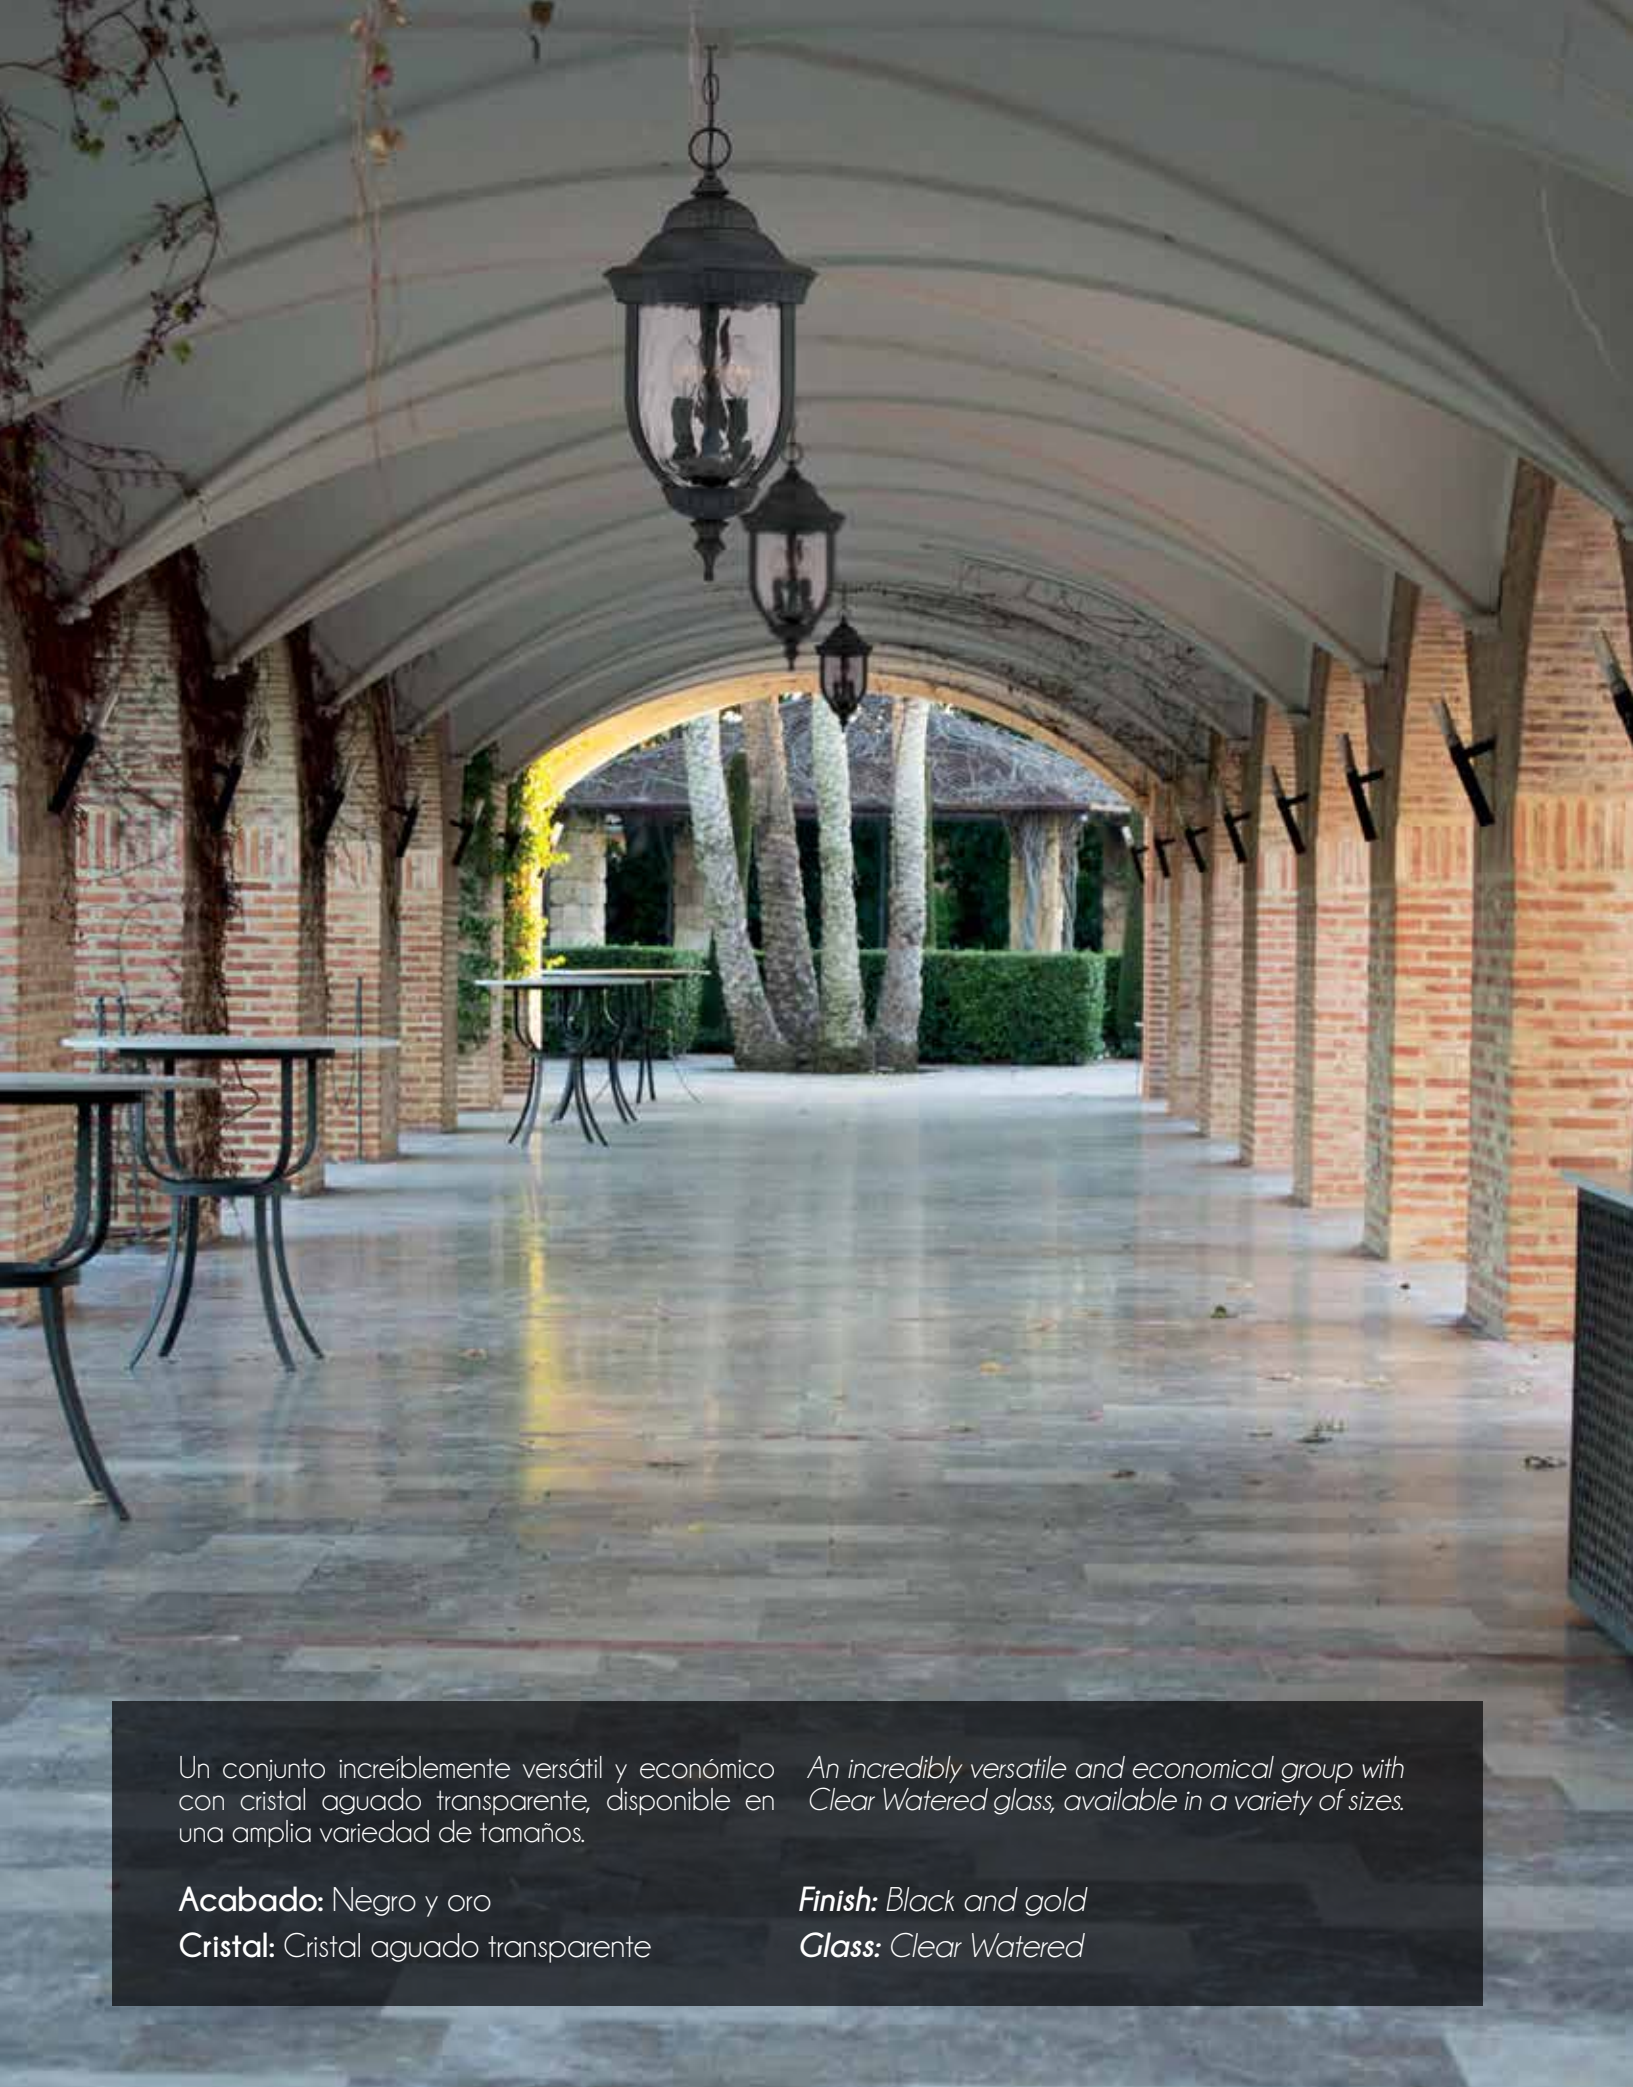

↔ 23 cm ⌀ 66 cm ⚡ 33 cm

💡 3 x E14 / 40 w

IP 44

📦 1 📦 0,12 m³

5-60320-186

↔ 17 cm ⌀ 41 cm ⚡ 24 cm

💡 1 x E27 / 40 w

IP 44