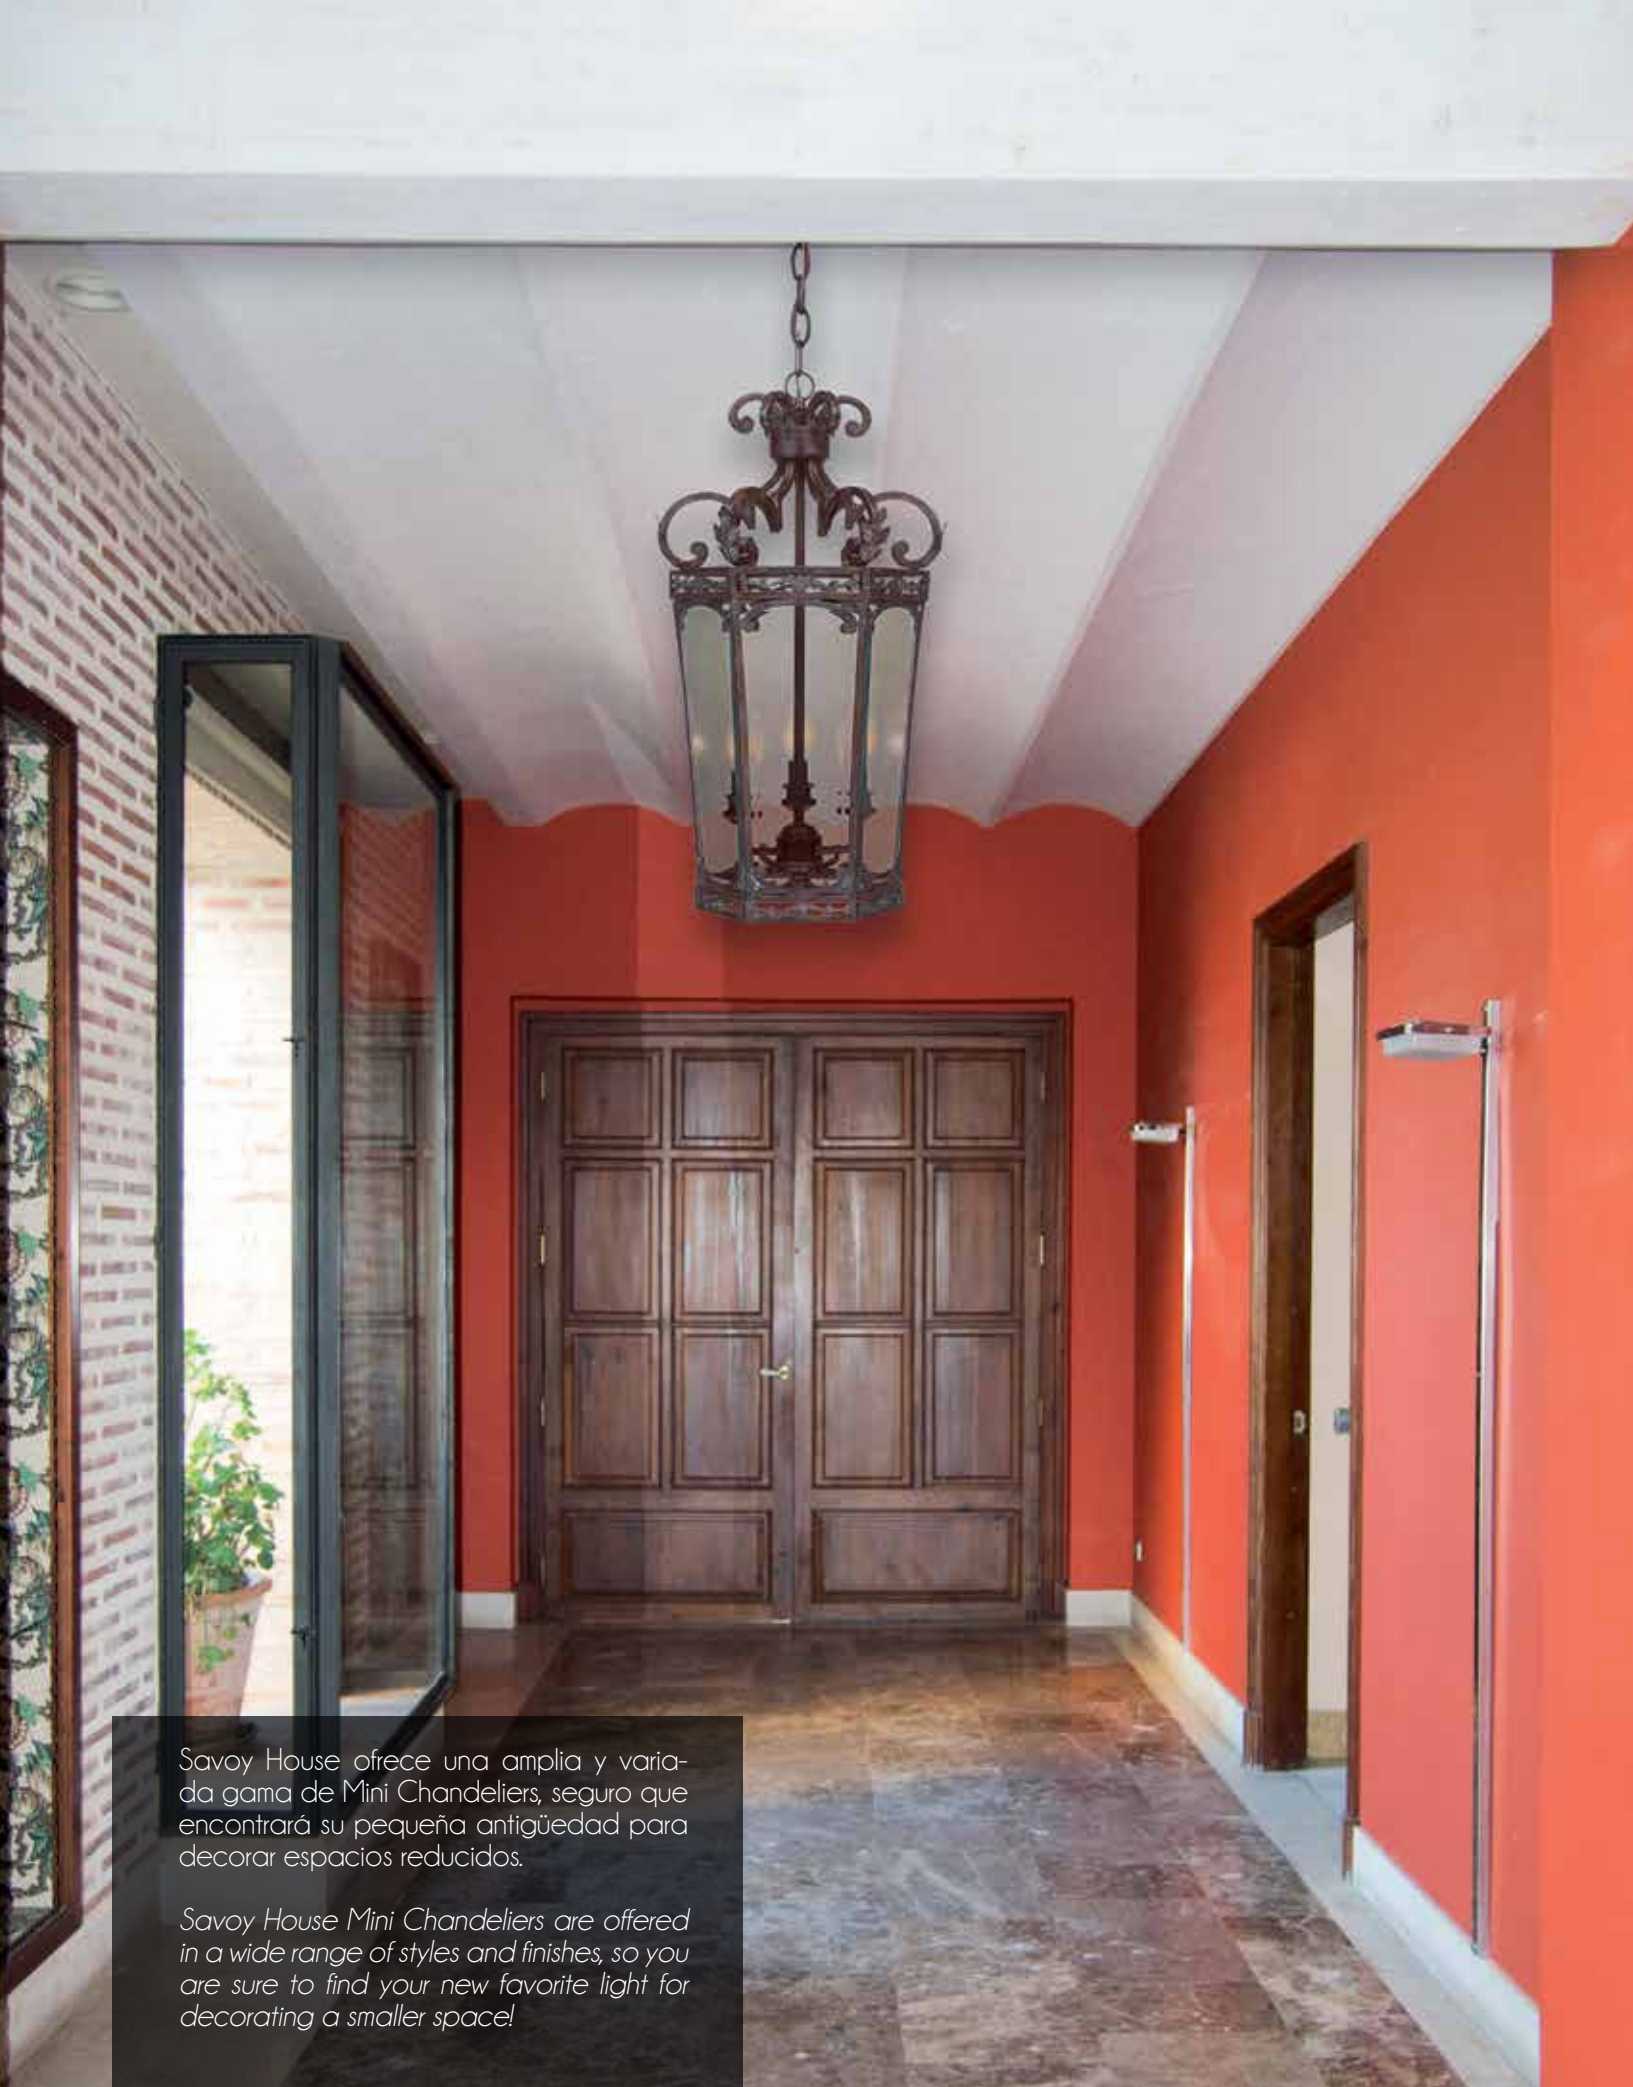

Bark and Gold

Cristal / Glass:

Cristal transparente

Clear glass

Savoy House ofrece una amplia y variada gama de Mini Chandeliers, seguro que encontrará su pequeña antigüedad para decorar espacios reducidos.