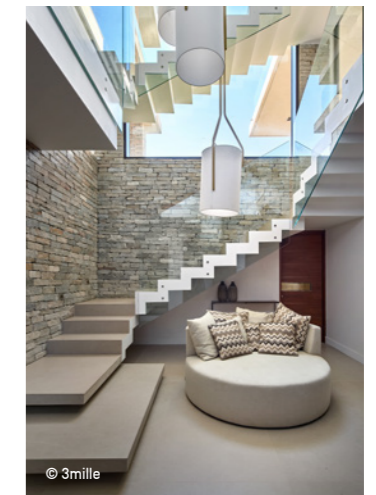

Villa Saint-Tropez by Kelly Boukobza (Saint-Tropez, France)
ARBORESCENCE, designed by Hervé Langlais suspensions – pendants