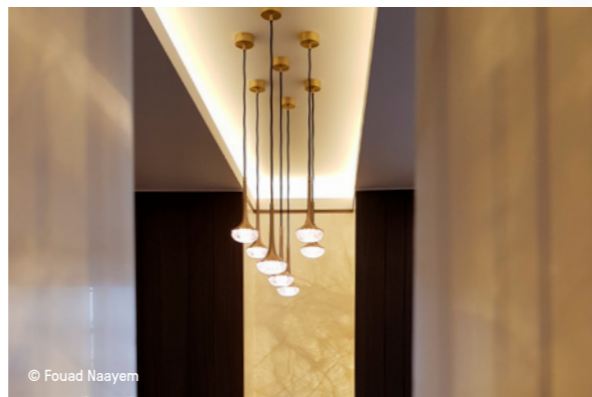

Apartment Ashrafieh by Fouad Naayem (Beyrouth, Liban)

FLÉA, designed by Émilie Cathelineau suspensions – pendants

© Fouad Naayem