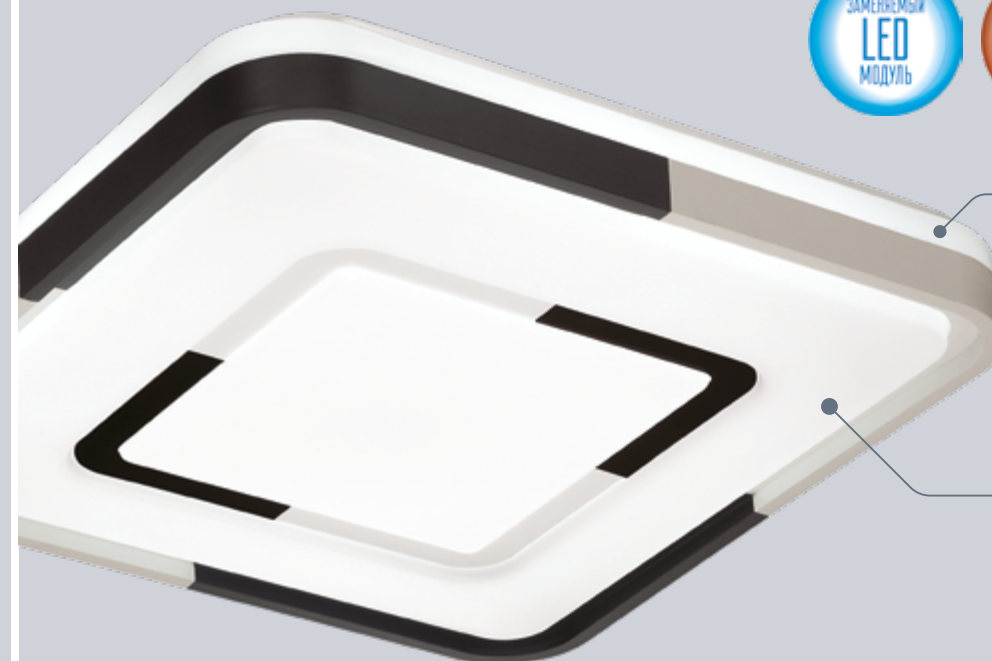

ARTI

NEW

IP43

функция вкл/выкл;
главное изменение
или переключение
цветовой температуры;
изменение яркости;
функция ночного
света/ функция память

защита от падающих
брызг под углом
до 60°

светящаяся зона боковой
части плафона близкая
к поверхности, которая
красиво подсвечивает
потолок/стену

пластик/без текстуры/
матовый

декор/декоративный
обод пластик/
черно-белый

высококачественный
пластик марки
PMMA 2.0 (без запаха,
не желтеет со временем,
ударопрочный, высокая
светопропускаемость)

LAMP SMART
управление через приложение

- управление одним и группой светильников
- возможность сканирования созданных настроек другими пользователями

3046/CL

3046/DL

Функция «Память»

Возможность
использовать
выбранный
световой режимы
через настенный
выключатель

Артикул	Габариты	LED	Запасной LED модуль	Световой поток	Соответствует лампе накаливания	Управление	Цветовая температура
3046/CL	∅ 355x75мм	1x30Вт	арт. 357728	3150лм	260Вт	—	4000К белый свет
3046/DL	∅ 410x80мм	1x48Вт	арт. 357745	3400-3800-3650лм	350Вт	Пульт ДУ LampSmart App	3000-4200-6500К теплый/белый/холодный
3046/EL	∅ 495x95мм	1x72Вт	арт. 357746	5200-5800-5600лм	520Вт	Пульт ДУ LampSmart App	3000-4200-6500К теплый/белый/холодный

3047/CL

3047/DL

Функция «Память»

Возможность
использовать
выбранный
световой режимы
через настенный
выключатель

Артикул	Габариты	LED	Запасной LED модуль	Световой поток	Соответствует лампе накаливания	Управление	Цветовая температура
3047/CL	∅ 330x330x70мм	1x30Вт	арт. 357728	3150лм	260Вт	—	4000К белый свет
3047/DL	∅ 430x430x70мм	1x48Вт	арт. 357745	3400-3800-3650лм	350Вт	Пульт ДУ LampSmart App	3000-4200-6500К теплый/белый/холодный