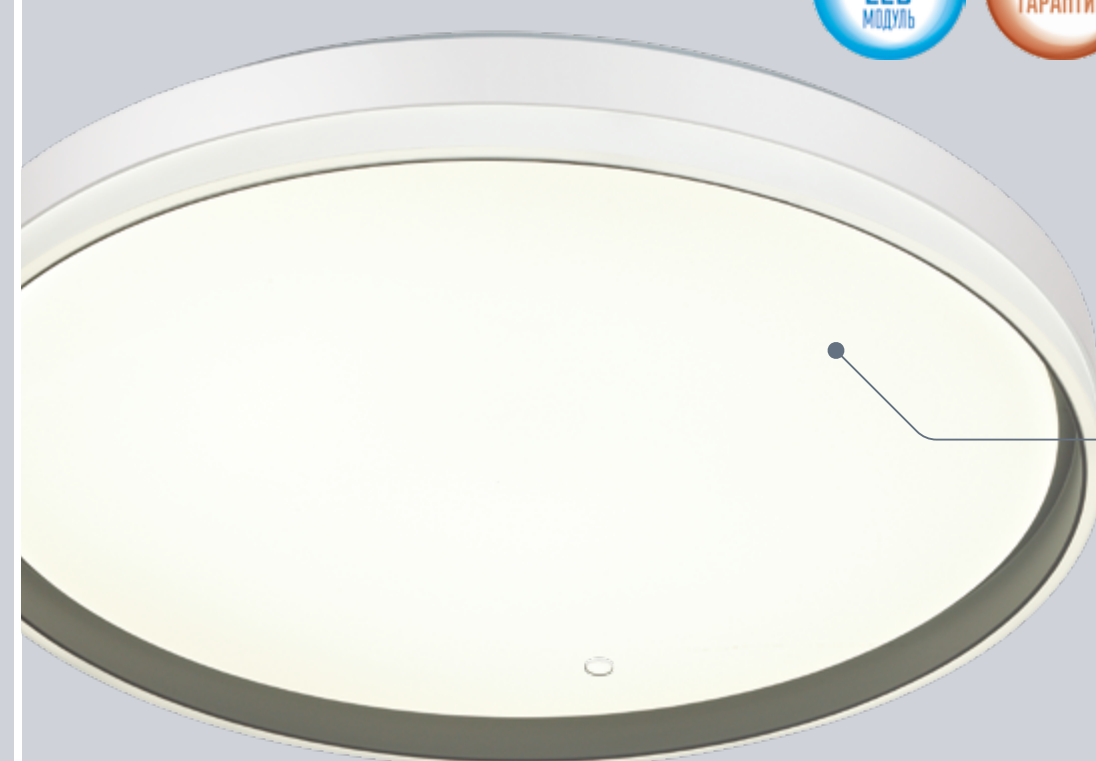

SAVI NEW IP43

функция вкл/выкл;
плавное изменение
или переключение
цветовой температуры;
изменение яркости;
функция ночного
света/ функция память

защита от падающих
брызг под углом
до 60°

пластик/без текстуры/
матовый

декор/декоративный
обод пластик/чёрный/
золотистый

высококачественный
пластик марки
PMMA 2.0 (без запаха,
не желтеет со временем,
ударопрочный, высокая
светопропускаемость)

функция «Память»
Возможность
использовать выбранный
световой режимы через
настенный выключатель

7619/EL

7619/DL

Артикул	Габариты	LED	Запасной LED модуль	Световой поток	Соответствует лампе накаливания	Управление	Цветовая температура
7619/DL	∅ 390x70мм	1x48Вт	арт. 357677	3400лм	350Вт	Пульт ДУ	3000-6000К теплый/белый/холодный
7619/EL	∅ 490x70мм	1x72Вт	арт. 357678	5000лм	520Вт	Пульт ДУ	3000-6000К теплый/белый/холодный

SAVI NEW IP43

функция вкл/выкл;
плавное изменение
или переключение
цветовой температуры;
изменение яркости;
функция ночного
света/ функция память

защита от падающих
брызг под углом
до 60°

пластик/без текстуры/
матовый

декор/декоративный
обод пластик/
белый/светло-серый

высококачественный
пластик марки
PMMA 2.0 (без запаха,
не желтеет со временем,
ударопрочный, высокая
светопропускаемость)

функция «Память»
Возможность
использовать выбранный
световой режимы через
настенный выключатель

7631/EL

7631/DL

Артикул	Габариты	LED	Запасной LED модуль	Световой поток	Соответствует лампе накаливания	Управление	Цветовая температура
7631/DL	∅ 390x70мм	1x48Вт	арт. 357677	3400лм	350Вт	Пульт ДУ	3000-6000К теплый/белый/холодный
7631/EL	∅ 490x70мм	1x72Вт	арт. 357678	5000лм	520Вт	Пульт ДУ	3000-6000К теплый/белый/холодный