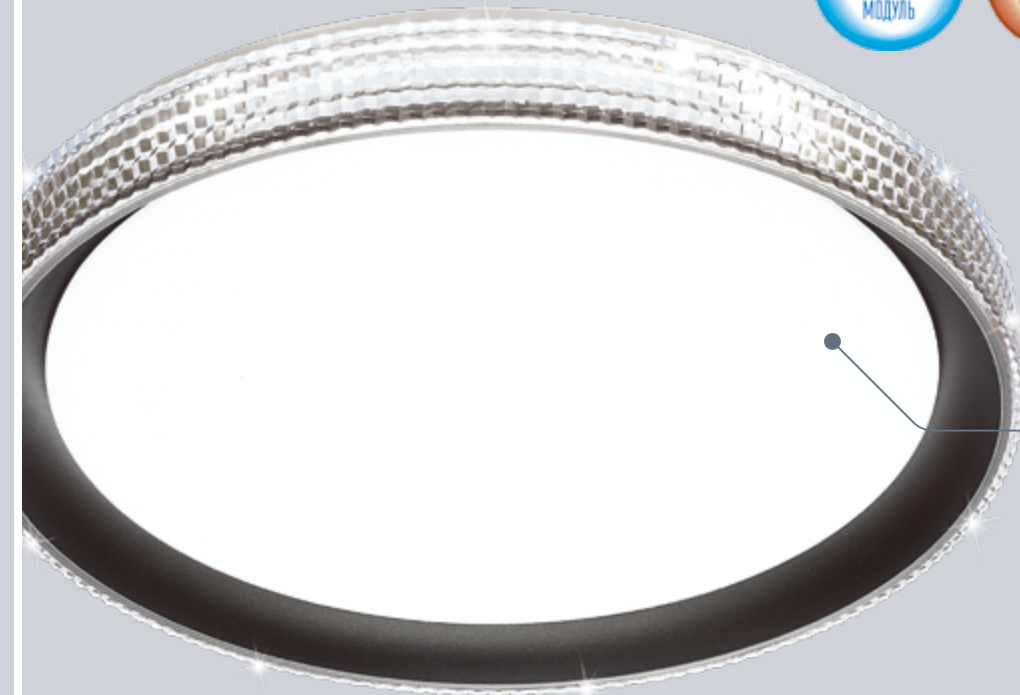

защита от падающих
брызг под углом
до 60°

пластик/без текстуры/
матовый

декор/декоративный
обод под хрусталь/
черный

качественный пластик
(без запаха, не желтеет
со временем,
ударопрочный)

3054/DL

Функция «Память»