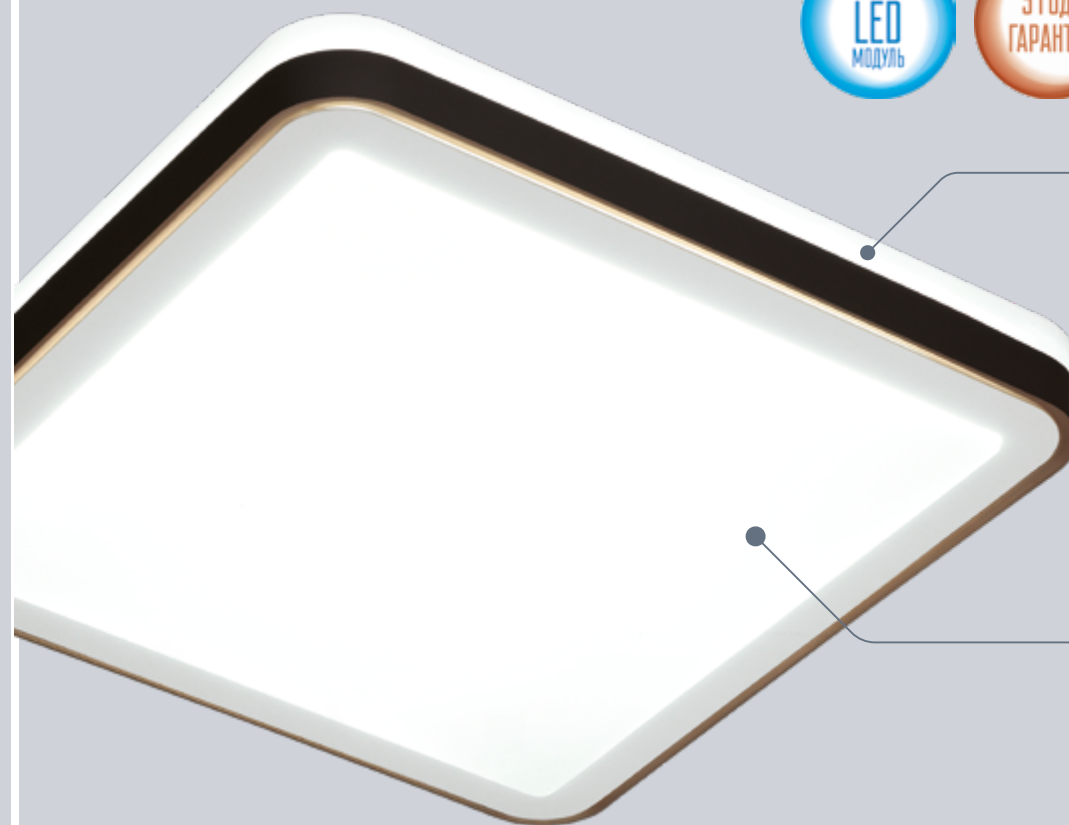

EFFFA

NEW

IP43

пульт ДУ
функция вкл/выкл;
плавное изменение
или переключение
цветовой температуры;
изменение яркости;
функция ночного
света/ функция память

IP43
защита от падающих
брызг под углом
до 60°

светящаяся зона боковой
части плафона близкая
к поверхности, которая
красиво подсвечивает
потолок/стену