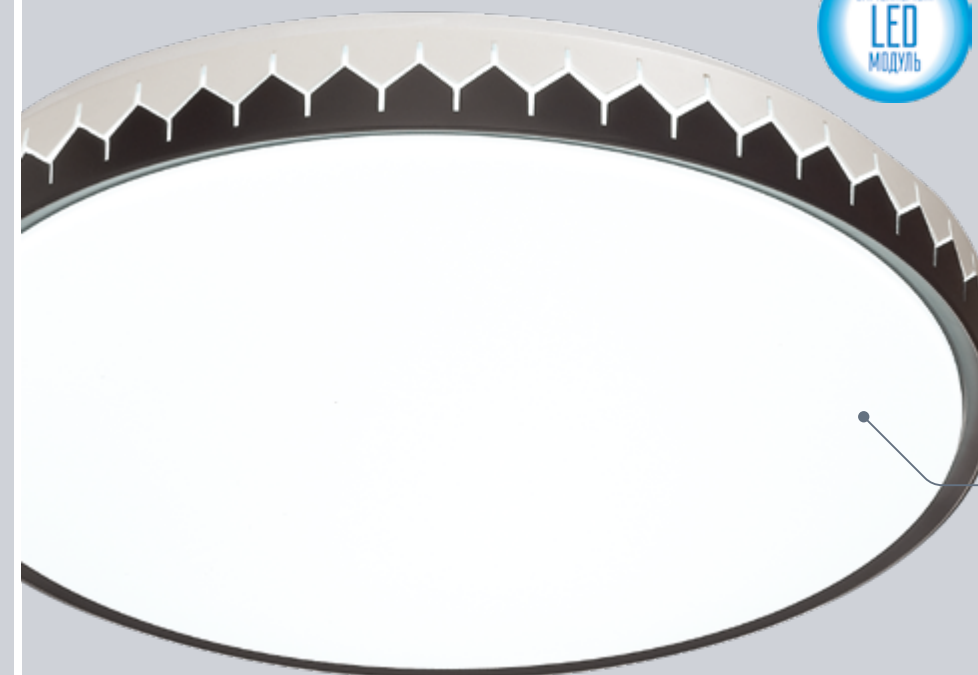

VALE NEW IP43

- **IP43** защита от падающих брызг под углом до 60°
- пластик/без текстуры/матовый
- декор/декоративный обод металл/хром
- высококачественный пластик марки PMMA 2.0 (без запаха, не желтеет со временем, ударопрочный, высокая светопропускаемость)

3040/CL

3040/DL

Артикул	Габариты	LED	Запасной LED модуль	Световой поток	Соответствует лампе накаливания	Управление	Цветовая температура
3040/CL	∅ 330x78мм	1x30Вт	арт. 357728	3150лм	260Вт	—	4000К белый свет
3040/DL	∅ 400x78мм	1x48Вт	арт. 357570	3400лм	350Вт	—	4000К белый свет

DORTA NEW IP43

- **пульт ДУ** функция вкл/выкл; плавное изменение или переключение цветовой температуры; изменение яркости; функция ночного света/ функция память
- **IP43** защита от падающих брызг под углом до 60°
- пластик/без текстуры/матовый
- декор/декоративный обод в виде орнамента металл/черно-белый
- Качественный пластик (без запаха, не желтеет со временем, ударопрочный)
- **функция «Память»** Возможность использовать выбранный световой режимы через настенный выключатель

3053/EL

Артикул	Габариты	LED	Запасной LED модуль	Световой поток	Соответствует лампе накаливания	Управление	Цветовая температура
3053/EL	∅ 490x88мм	1x72Вт	арт. 357678	5000лм	520Вт	Пульт ДУ	3000-6000К теплый/белый/холодный

3053/CL

3053/DL

Функция «Память»
Возможность использовать выбранный световой режимы через настенный выключатель

Артикул	Габариты	LED	Запасной LED модуль	Световой поток	Соответствует лампе накаливания	Управление	Цветовая температура
3053/CL	∅ 335x84мм	1x30Вт	арт. 357728	3150лм	260Вт	—	4000К белый свет
3053/DL	∅ 385x84мм	1x48Вт	арт. 357677	3400лм	350Вт	Пульт ДУ	3000-6000К теплый/белый/холодный