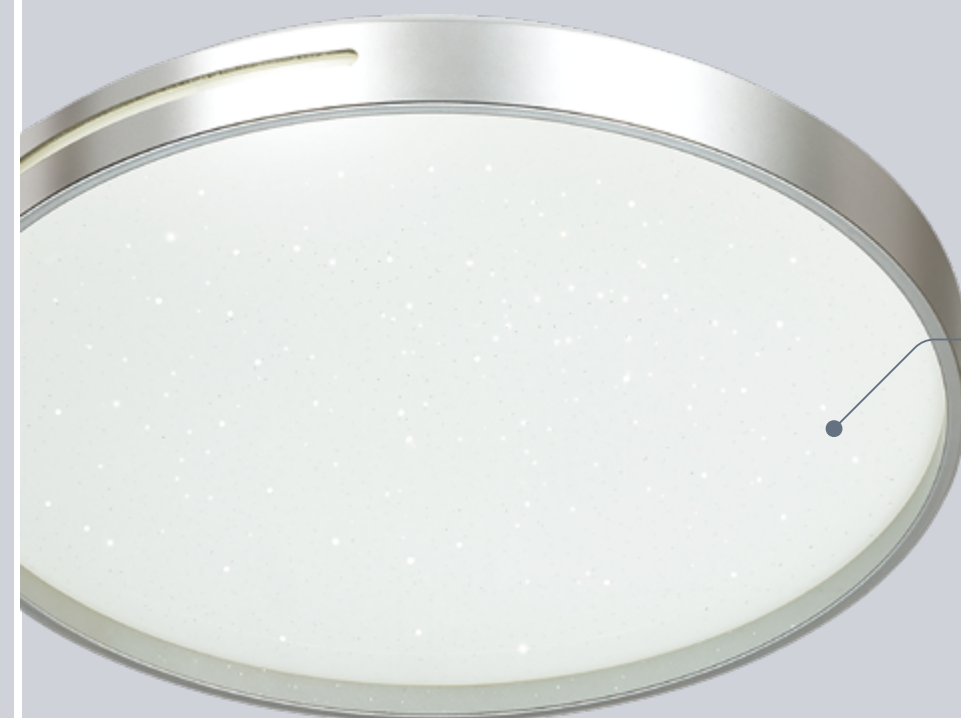

защита от падающих
брызг под углом
до 60°

пластик/глянцевый/
эффект «звездного
неба»

декор/обод
из пластика/
серебристый

высококачественный
пластик марки
PMMA 2.0 (без запаха,
не желтеет со временем,
ударопрочный, высокая
светопропускаемость)