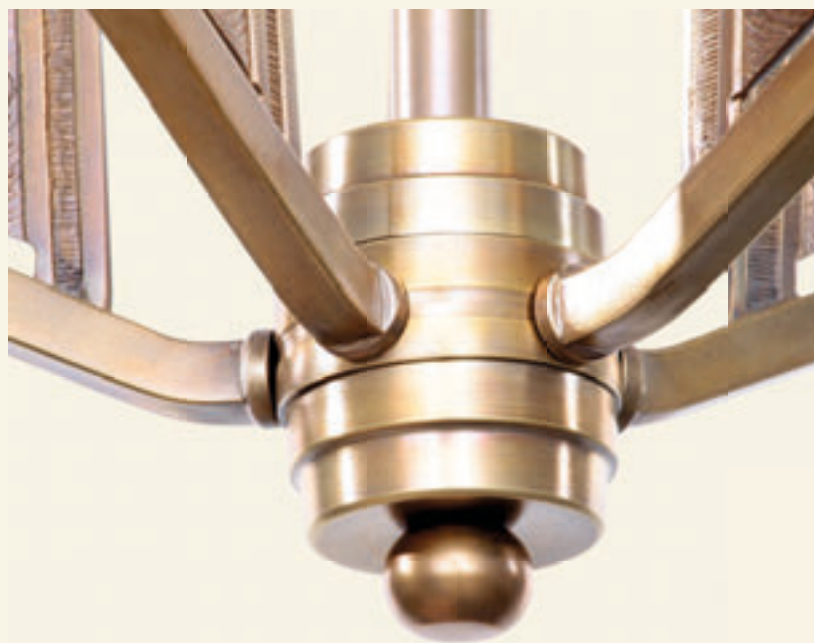

\*Available with UL approved components. \*\*Optional glass shades page 134.

\*\*OPTIONAL GLASS SHADES

8/51

8/52

LUZERN 5 ARMED CHANDELIER

LUZERN 3 ARMED CHANDELIER

Name	Height	Width	Min. Drop	Available Finish	Weight	Max. Wattage*
Luzern 5 armed Chandelier**	70cm / 28"	62cm / 24"	50cm / 20"	Antique/Shiny Brass/Matt Brass/ Shiny Nickel/Matt Nickel	5,2kg / 11,44lb	5x75W E27 / E26
Luzern 3 armed Chandelier**	70cm / 28"	62cm / 24"	50cm / 20"	Antique/Shiny Brass/Matt Brass/ Shiny Nickel/Matt Nickel	3,4kg / 7,5lb	3x75W E27 / E26