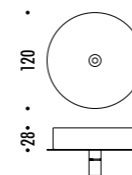

CE IP 20

CEILING ROSE

18150309	BIANCO OPACO / MATT WHITE - 3000K	100-240 V - 50/60 Hz - 4 W LED - 286 lm - CRI > 90 CAVO BIANCO - ROSONE BIANCO - NON DIMMERABILE ACCESSORI OPZIONALI KIT SOSPENSIONE - VEDI PAG. 69
18150309-27	BIANCO OPACO / MATT WHITE - 2700K	WHITE CABLE - WHITE CEILING ROSE - NOT DIMMABLE OPTIONAL ACCESSORIES SUSPENSION KIT - SEE PAGE 69
18150809	OTTONE SPAZZOLATO / BRUSHED BRASS - 3000K	100-240 V - 50/60 Hz - 4 W LED - 286 lm - CRI > 90 CAVO NERO - ROSONE NERO - NON DIMMERABILE ACCESSORI OPZIONALI KIT SOSPENSIONE - VEDI PAG. 69
18150809-27	OTTONE SPAZZOLATO / BRUSHED BRASS - 2700K	BLACK CABLE - BLACK CEILING ROSE - NOT DIMMABLE OPTIONAL ACCESSORIES SUSPENSION KIT - SEE PAGE 69