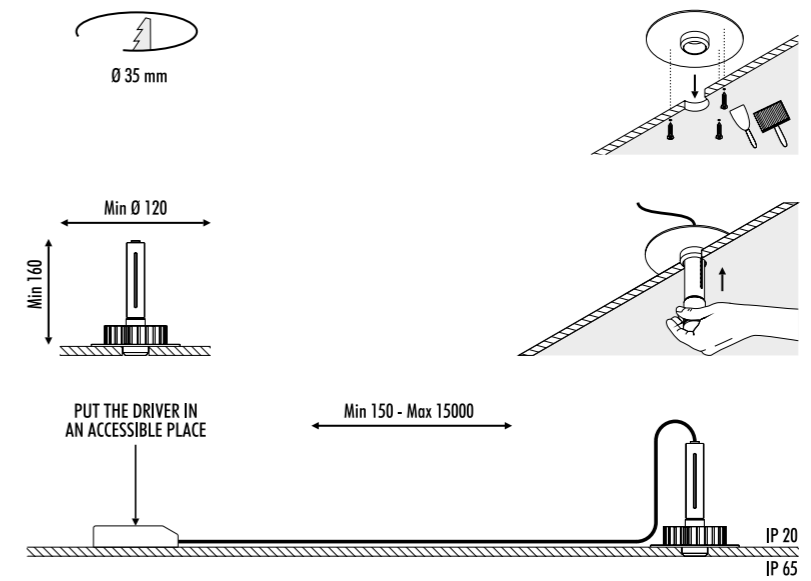

LUMINAIRE REMOVABLE FOR MAINTENANCE

COMPULSORY INSTALLATION KIT

18250000	STANDARD	FLANGIA PER CARTONGESSO 12,5 mm DIMENSIONI TAGLIO CARTONGESSO Ø 35 mm SPAZIO MINIMO PER INCASSO 160 mm PLASTERBOARD FLANGE 12,5 mm PLASTERBOARD CUT-OUT Ø 35 mm MINIMUM SPACE FOR MOUNTING 160 mm
----------	----------	--