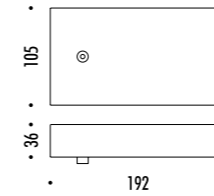

CEILING ROSE

17120309	BIANCO OPACO / MATT WHITE - 3000K	110-240 V - 50/60 Hz - 15 W LED - 619 lm - CRI > 90
17120309-27	BIANCO OPACO / MATT WHITE - 2700K	CAVO COASSIALE - ROSONE BIANCO DIMMERABILE PUSH - 1-10 V
17120809	OTTONE SPAZZOLATO / BRUSHED BRASS - 3000K	ACCESSORI OPZIONALI KIT SOSPENSIONE - VEDI PAG. 69
17120809-27	OTTONE SPAZZOLATO / BRUSHED BRASS - 2700K	COAXIAL CABLE - WHITE CEILING ROSE PUSH - 1-10 V DIMMABLE
		OPTIONAL ACCESSORIES SUSPENSION KIT - SEE PAGE 69