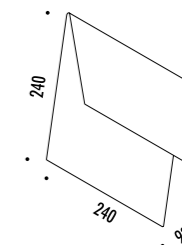

CE IP 20

17160300	BIANCO OPACO / MATT WHITE - 3000K	110-240 V - 50/60 Hz - 18 W LED - 416 lm - CRI > 80 DIMMERABILE DALI - PUSH - 1-10 V DALI - PUSH - 1-10 V DIMMABLE
17160300-27	BIANCO OPACO / MATT WHITE - 2700K