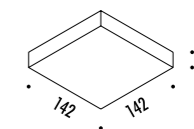

CE IP 20 0.5 m

16590300	BIANCO OPACO / MATT WHITE - 3000K	220-240 V - 50/60 Hz - 18 W LED - 1305 lm - CRI > 80 DIMMERABILE TRIAC / IGBT TRIAC / IGBT DIMMABLE
16590300-27	BIANCO OPACO / MATT WHITE - 2700K	
16590400	NERO OPACO / MATT BLACK - 3000K	
16590400-27	NERO OPACO / MATT BLACK - 2700K