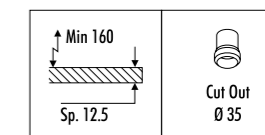

CE IP 20/IP 65