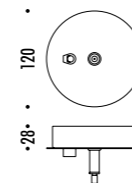

CEILING ROSE

16570000	STANDARD	100-240 V - 50/60 Hz - MAX 23 W - E27 + MAX 10 W - GU10 CAVO TRASPARENTE - ROSONE BIANCO DOPPIA EMISSIONE - LAMPADINE LED INCLUSE ACCESSORI OPZIONALI KIT SOSPENSIONE - VEDI PAG. 69 TRANSPARENT CABLE - WHITE CEILING ROSE DUAL EMISSION - LED BULBS INCLUDED OPTIONAL ACCESSORIES SUSPENSION KIT - SEE PAGE 69
		13 W LED - E27 - 2700K - 1521 lm - CRI 90 - DIMMABLE - EFFICIENCY A+
		5,5 W LED - GU10 - 3000K - 375 lm - CRI 97 - DIMMABLE - EFFICIENCY A+