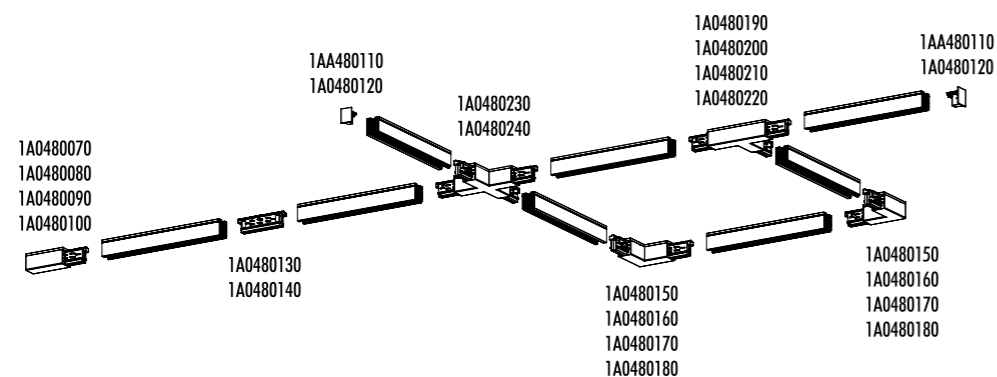

1A0480230	BIANCO OPACO / MATT WHITE	CONNETTORE X / X CONNECTOR
1A0480240	NERO OPACO / MATT BLACK	

1A0480250	STANDARD H. 1500 mm	CAVO DI SOSPENSIONE REGOLABILE / ADJUSTABLE SUSPENSION CABLE
1A0480260	STANDARD H. 3000 mm	
1A0480270	STANDARD H. 5000 mm	