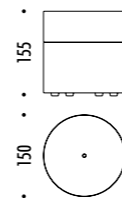

CE IP 20

CEILING ROSE

BASE

17540400	NERO OPACO / MATT BLACK - 3000K	220-240 V - 50/60 Hz - 23 W LED - 882 lm - CRI > 90
17540400-27	NERO OPACO / MATT BLACK - 2700K	ALIMENTAZIONE CON SPINA - CAVO TRASPARENTE
		DOPPIA EMISSIONE - NON DIMMERABILE
		ACCESSORI OPZIONALI KIT SOSPENSIONE - VEDI PAG. 69
		POWER SUPPLY WITH PLUG - TRANSPARENT CABLE
		DUAL EMISSION - NOT DIMMABLE
		OPTIONAL ACCESSORIES SUSPENSION KIT - SEE PAGE 69