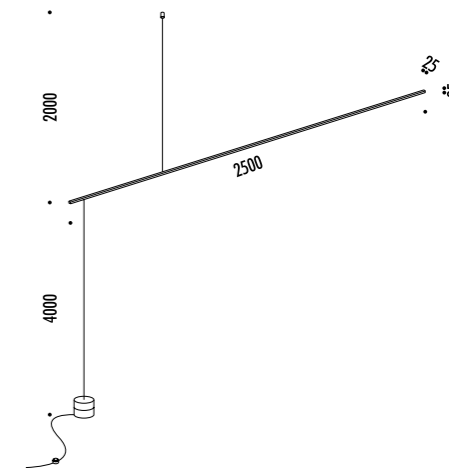

CE IP 20

CEILING ROSE

BASE

17540400	NERO OPACO / MATT BLACK - 3000K	220-240 V - 50/60 Hz - 23 W LED - 882 lm - CRI > 90
17540400-27	NERO OPACO / MATT BLACK - 2700K	ALIMENTAZIONE CON SPINA - CAVO TRASPARENTE
		DOPPIA EMISSIONE - NON DIMMERABILE
		ACCESSORI OPZIONALI KIT SOSPENSIONE - VEDI PAG. 69
		POWER SUPPLY WITH PLUG - TRANSPARENT CABLE
		DUAL EMISSION - NOT DIMMABLE
		OPTIONAL ACCESSORIES SUSPENSION KIT - SEE PAGE 69