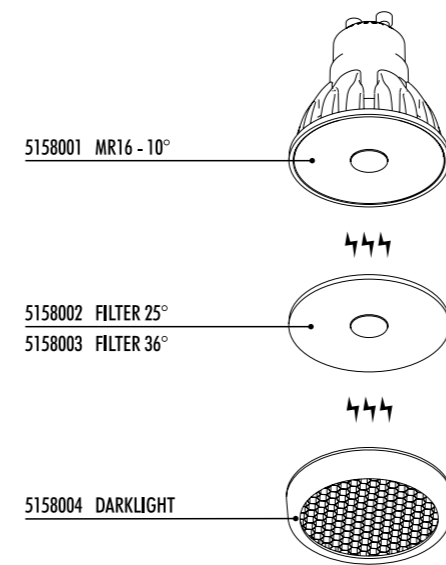

CODE	SOCKET	TENSION	WATTAGE	BEAM ANGLE (°)	TEMPERATURE (K)	SOURCE LUMENS	BULB EFFICIENCY	CRI (Ra)	DIMMABLE	PRODUCT REFERENCE

LED BULBS

	5033050	GU10	220-240 V	5,5 W	25°	3000K	375 lm	A+	97	X	DOT P DOT SISTEMA
	5033074	GU10	220-240 V	5 W	120°	3000K	550 lm	A+	80		Q
	5033065	E27	220-240 V	13 W	-	2700K	1521 lm	A+	90	X	LENTA MOON F MOON T MOON 60 MOON 60 DE MOON 80 MOON 200
	5004147	E27	220-240 V	21 W	-	2700K	2452 lm	A+	≥80	X	MOON 120
	5033073	E27	220-240 V	9,5 W	25°	3000K	760 lm	A+	80	X	CHILLOUT NEURO

SORAA LED BULB MR16 - IGBT DIMMABLE

	5158001	GU10	230 V	7,5 W	10°	3000K	410 lm	A	95	X	DOT P DOT SISTEMA
	5158021	GU10	230 V	7,5 W	10°	2700K	390 lm	A	95	X	

"POINT SOURCE OPTICS" ACCESSORIES FOR UNIFORM AND HIGH INTENSITY BEAMS

5158002	FILTER - MR16	25°	DOT P DOT SISTEMA
5158003	FILTER - MR16	36°	
5158004	DARKLIGHT - MR16	-