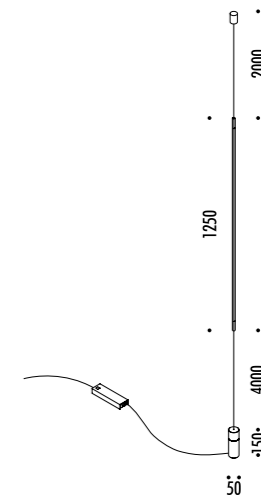

CE IP 20

CEILING ROSE

DRIVER

18060300	BIANCO OPACO / MATT WHITE - 3000K	110-240 V - 50/60 Hz - 15 W LED - 619 lm - CRI > 90 ALIMENTAZIONE CON SPINA - CAVO COASSIALE DIMMER POWER SUPPLY WITH PLUG - COAXIAL CABLE DIMMER
18060300-27	BIANCO OPACO / MATT WHITE - 2700K	
18060800	OTTONE SPAZZOLATO / BRUSHED BRASS - 3000K	
18060800-27	OTTONE SPAZZOLATO / BRUSHED BRASS - 2700K	

OPTIONAL ACCESSORIES

1A0510000	STANDARD	KIT FISSAGGIO SOFFITTO INCLINATO / SLOPED CEILING FIXING KIT VEDI PAG. 69 / SEE PAGE 69