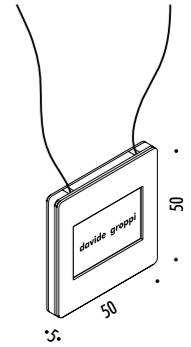

15090000	STANDARD	0,3 W LED BATTERIE 2 x CR2032 INCLUDE LUCE A LENTA INTERMITTENZA IMMAGINE PERSONALIZZABILE - IMMAGINE NON INCLUSA MINIMO 10 PEZZI BATTERIES 2 x CR2032 INCLUDED SLOWLY FLASHING LIGHT CUSTOMIZABLE IMAGE - IMAGE NOT INCLUDED MINIMUM 10 PIECES