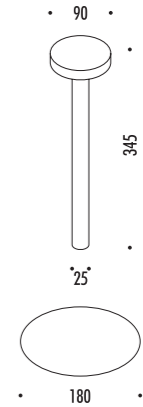

WIRELESS

Compasso d'Oro ADI  
Mention of Honour  
2016

DESIGN DAVIDE GROPPI - 2013  
LAMPADA DA TAVOLO - ABS - METACRILATO - METALLO  
TABLE LAMP - ABS - METHACRYLATE - METAL

TetaTet

CE IP 20

1A0310309	BIANCO OPACO / MATT WHITE - 3000K	2 W LED - 178 lm - CRI > 80 BATTERIA RICARICABILE 4,8 V NiMH 4300 mAh
1A0310309-27	BIANCO OPACO / MATT WHITE - 2700K	FISSAGGIO MAGNETICO - CARICABATTERIE INCLUSO INPUT 100-240 V - 50/60 Hz ON/OFF TOUCH - AUTONOMIA BATTERIA DODICI ORE MINIMO 3 PEZZI RECHARGEABLE BATTERY 4,8 V NiMH 4300 mAh MAGNETIC FIXING - INCLUDES CHARGER INPUT 100-240 V - 50/60 Hz ON/OFF TOUCH - BATTERY LIFE TWELVE HOURS MINIMUM 3 PIECES