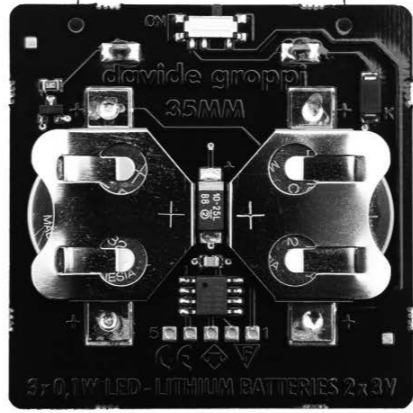

• 104 •

17020300	BIANCO OPACO / MATT WHITE	MODULO LED ALIMENTATO A BATTERIA ACCENSIONE A TOCCO BATTERIE 3 x 1,5 V AAA
		LED MODULE WITH BATTERY TOUCH SWITCH BATTERIES 3 x 1,5 V AAA

15090000	STANDARD	0,3 W LED BATTERIE 2 x CR2032 INCLUDE LUCE A LENTA INTERMITTENZA IMMAGINE PERSONALIZZABILE - IMMAGINE NON INCLUSA MINIMO 10 PEZZI BATTERIES 2 x CR2032 INCLUDED SLOWLY FLASHING LIGHT CUSTOMIZABLE IMAGE - IMAGE NOT INCLUDED MINIMUM 10 PIECES