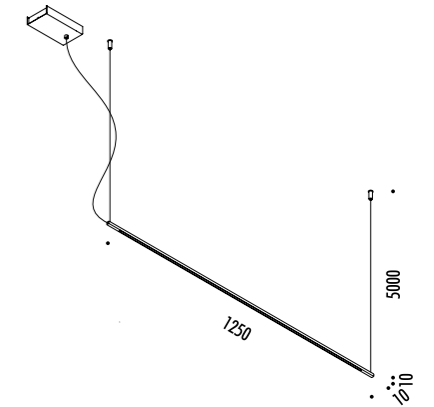

CEILING ROSE

17120309	BIANCO OPACO / MATT WHITE - 3000K	110-240 V - 50/60 Hz - 15 W LED - 619 lm - CRI > 90
17120309-27	BIANCO OPACO / MATT WHITE - 2700K	CAVO COASSIALE - ROSONE BIANCO DIMMERABILE PUSH - 1-10 V
17120809	OTTONE SPAZZOLATO / BRUSHED BRASS - 3000K	ACCESSORI OPZIONALI KIT SOSPENSIONE - VEDI PAG. 69
17120809-27	OTTONE SPAZZOLATO / BRUSHED BRASS - 2700K	COAXIAL CABLE - WHITE CEILING ROSE PUSH - 1-10 V DIMMABLE
		OPTIONAL ACCESSORIES SUSPENSION KIT - SEE PAGE 69