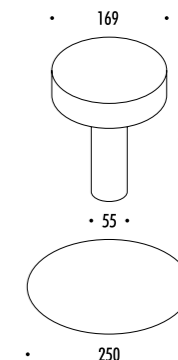

CE IP 20

18450309	BIANCO OPACO / MATT WHITE	2 W LED - 3000K - 183 lm - CRI > 80 5 W AUDIO - 50-20000 Hz BATTERIA RICARICABILE 12 V NiMH 3700 mAh FISSAGGIO MAGNETICO - CARICABATTERIE INCLUSO INPUT 100-240 V - 50/60 Hz AUTONOMIA BATTERIA: DODICI ORE SOLO LUCE E TRENTA ORE SOLO AUDIO A MEDIO VOLUME RECHARGEABLE BATTERY 12 V NiMH 3700 mAh MAGNETIC FIXING - INCLUDES CHARGER INPUT 100-240 V - 50/60 Hz BATTERY LIFE: TWELVE HOURS FOR LIGHT ONLY AND THIRTY HOURS FOR AUDIO ONLY AT MEDIUM VOLUME

OPTIONAL ACCESSORIES

18900300	BIANCO OPACO / MATT WHITE	BATTERIA RICARICABILE / RECHARGEABLE BATTERY 12 V NiMH 3700 mAh

50650650	STANDARD	CARICABATTERIE / CHARGER INPUT 100-240 V - 50/60 Hz - OUTPUT 2,4-14,4 V DC - MAX 36 W - IP40