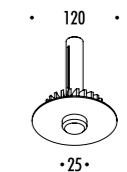

CE IP 20/IP 65