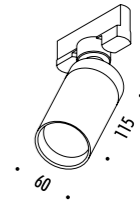

1A0480230	BIANCO OPACO / MATT WHITE	CONNETTORE X / X CONNECTOR
1A0480240	NERO OPACO / MATT BLACK	

1A0480250	STANDARD H. 1500 mm	CAVO DI SOSPENSIONE REGOLABILE / ADJUSTABLE SUSPENSION CABLE
1A0480260	STANDARD H. 3000 mm	
1A0480270	STANDARD H. 5000 mm	