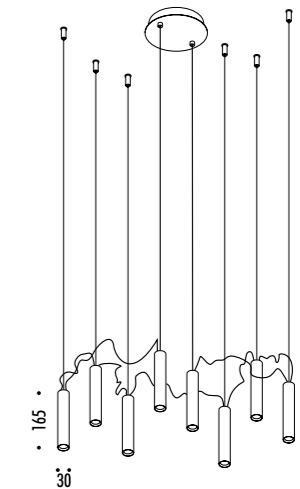

18040300	BIANCO OPACO / MATT WHITE - 3000K	110-240 V - 50/60 Hz - 12 W LED - 960 lm - CRI>90
18040300-27	BIANCO OPACO / MATT WHITE - 2700K	ROSONE BIANCO - DIMMERABILE PUSH - 1-10 V
		ACCESSORI OPZIONALI KIT SOSPENSIONE - VEDI PAG. 69
		WHITE CEILING ROSE - PUSH - 1-10 V DIMMABLE
		OPTIONAL ACCESSORIES SUSPENSION KIT - SEE PAGE 69