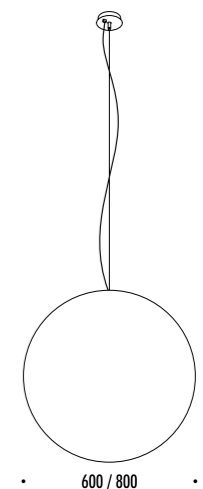

15150000	STANDARD	MOON 60 100-240 V - 50/60 Hz - MAX 105 W - E27 CAVO BIANCO - ROSONE BIANCO - LAMPADINA LED INCLUSA ACCESSORI OPZIONALI KIT SOSPENSIONE - VEDI PAG. 69 WHITE CABLE - WHITE CEILING ROSE - LED BULB INCLUDED OPTIONAL ACCESSORIES SUSPENSION KIT - SEE PAGE 69 13 W LED - 2700K - 1521 lm - CRI 90 - DIMMABLE - EFFICIENCY A+
13720000	STANDARD	MOON 80 100-240 V - 50/60 Hz - MAX 105 W - E27 CAVO BIANCO - ROSONE BIANCO - LAMPADINA LED INCLUSA ACCESSORI OPZIONALI KIT SOSPENSIONE - VEDI PAG. 69 WHITE CABLE - WHITE CEILING ROSE - LED BULB INCLUDED OPTIONAL ACCESSORIES SUSPENSION KIT - SEE PAGE 69 13 W LED - 2700K - 1521 lm - CRI 90 - DIMMABLE - EFFICIENCY A+