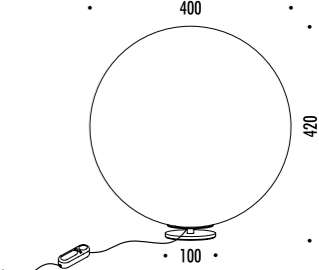

DESIGN DAVIDE GROPPI - 2019  
 LAMPADA DA TAVOLO - CARTA GIAPPONESE - METALLO - PE  
 TABLE LAMP - JAPANESE PAPER - METAL - PE

MOON T

CE IP 20

19800000	STANDARD	100-240 V - 50/60 Hz - MAX 60 W - E27 CAVO BIANCO - BASE DORATA - DIMMER - LAMPADINA LED INCLUSA WHITE CABLE - GOLD FINISH BASE - DIMMER - LED BULB INCLUDED
		💡 13 W LED - 2700K - 1521 lm - CRI 90 - DIMMABLE - EFFICIENCY A+