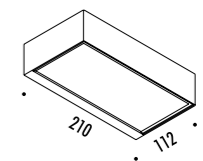

CE IP 65

17260300	BIANCO OPACO / MATT WHITE - 3000K	220-240 V - 50/60 Hz - 18 W LED - 1000 lm - CRI > 80 DIMMERABILE TRIAC / IGBT TRIAC / IGBT DIMMABLE
17260300-27	BIANCO OPACO / MATT WHITE - 2700K