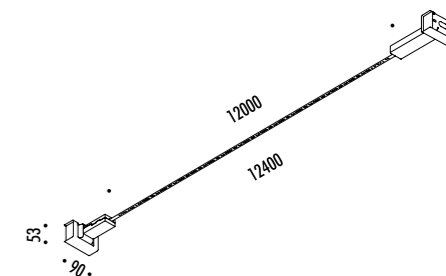

1A0640409	NERO OPACO / MATT BLACK - 3000K	FLASH 12 - REMOTE KIT 24 V DC - 120 W LED - 10896 lm - CRI > 90 MODULO LED LUNGHEZZA 12 m SEZIONABILE A PIACERE KIT DI ALIMENTAZIONE OBBLIGATORIO INCLUSO - VEDI PAG. 109 DRIVER LED INCLUSO INPUT 220-240 V - 50/60 Hz - DIMMERABILE DALI - PUSH - 0/1-10 V - TRIAC / IGBT ACCESSORI OPZIONALI NON INCLUSI - VEDI PAG. 111 LED MODULE 12 m LONG - CAN BE CUT INTO ANY DESIRED LENGTH COMPULSORY POWER SUPPLY KIT INCLUDED - SEE PAGE 109 INCLUDES LED DRIVER INPUT 220-240 V - 50/60 Hz - DALI - PUSH - 0/1-10 V - TRIAC / IGBT - DIMMABLE OPTIONAL ACCESSORIES NOT INCLUDED - SEE PAGE 111
1A0640409-27	NERO OPACO / MATT BLACK - 2700K	

1A0650400	NERO OPACO / MATT BLACK - 3000K	FLASH 12 - PLUG KIT 24 V DC - 120 W LED - 10896 lm - CRI > 90 MODULO LED LUNGHEZZA 12 m SEZIONABILE A PIACERE KIT DI ALIMENTAZIONE OBBLIGATORIO INCLUSO - VEDI PAG. 109 DRIVER LED INCLUSO INPUT 100-240 V - 50/60 Hz - DIMMERABILE ACCESSORI OPZIONALI NON INCLUSI - VEDI PAG. 111 LED MODULE 12 m LONG - CAN BE CUT INTO ANY DESIRED LENGTH COMPULSORY POWER SUPPLY KIT INCLUDED - SEE PAGE 109 INCLUDES LED DRIVER INPUT 100-240 V - 50/60 Hz - DIMMABLE OPTIONAL ACCESSORIES NOT INCLUDED - SEE PAGE 111
1A0650400-27	NERO OPACO / MATT BLACK - 2700K