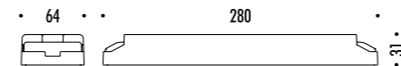

INFINITO 12 / FLASH 12 - DRIVER DIMENSION