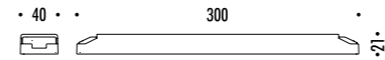

REMOTE POWER SUPPLY KIT

INFINITO 6 / FLASH 6 - DRIVER DIMENSION