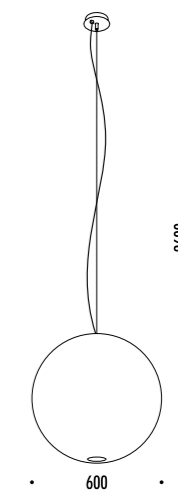

16570000	STANDARD	100-240 V - 50/60 Hz - MAX 23 W - E27 + MAX 10 W - GU10 CAVO TRASPARENTE - ROSONE BIANCO DOPPIA EMISSIONE - LAMPADINE LED INCLUSE ACCESSORI OPZIONALI KIT SOSPENSIONE - VEDI PAG. 69 TRANSPARENT CABLE - WHITE CEILING ROSE DUAL EMISSION - LED BULBS INCLUDED OPTIONAL ACCESSORIES SUSPENSION KIT - SEE PAGE 69
		13 W LED - E27 - 2700K - 1521 lm - CRI 90 - DIMMABLE - EFFICIENCY A+
		5,5 W LED - GU10 - 3000K - 375 lm - CRI 97 - DIMMABLE - EFFICIENCY A+