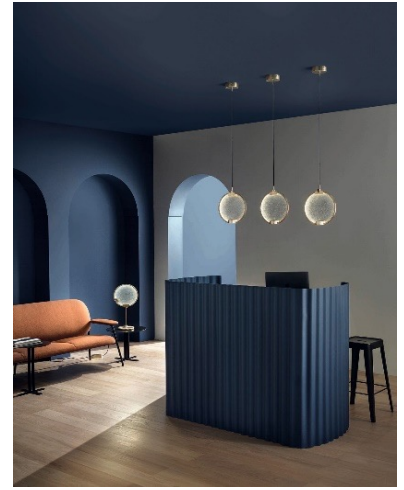

НОВИНКИ ТЕХНИЧЕСКИЙ СВЕТ

ДЕКОРАТИВНЫЙ СВЕТ

РЕАЛИЗАЦИЯ ПРОЕКТОВ

Квартира в ЖК BALCHUG RESIDENCE
Дизайнера Игнатъева Дарья

Квартира В ЖК СУББОТА
Дизайнера Игнатьева Дарья

Проект Добрая Квартира
Старый фонд 1890 год постройки. Чистые пруды
Дизайнера Ольга Подольская