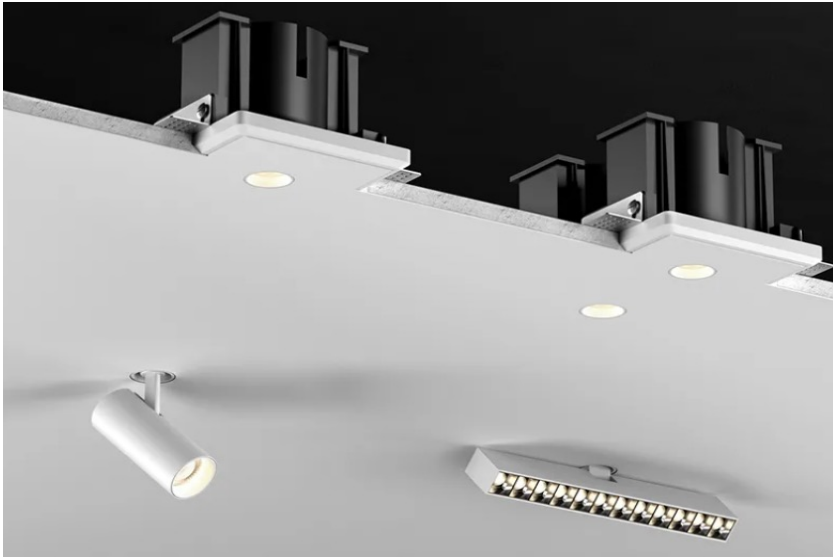

НОВИНКИ ТЕХНИЧЕСКИЙ СВЕТ