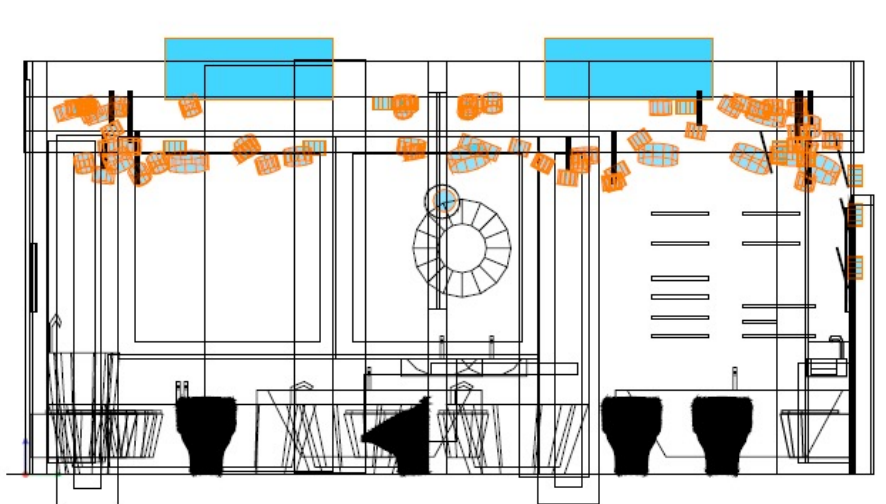

Разработка концепции интерьерного освещения

- разработка концепции освещения - расчет освещенности - подготовка спецификации - визуализация

Светильники (шт.)				
1	2	3	4	5
1	2	3	4	5
1	2	3	4	5
1	2	3	4	5
1	2	3	4	5