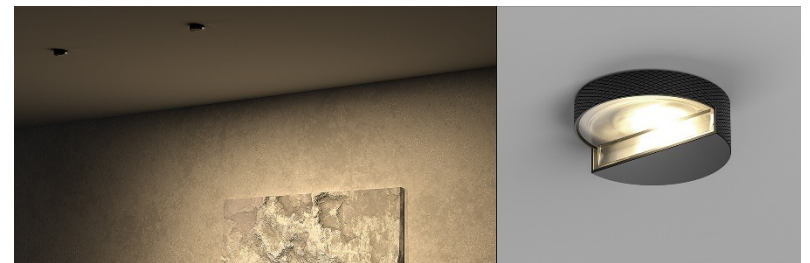

НОВИНКИ ТЕХНИЧЕСКИЙ СВЕТ