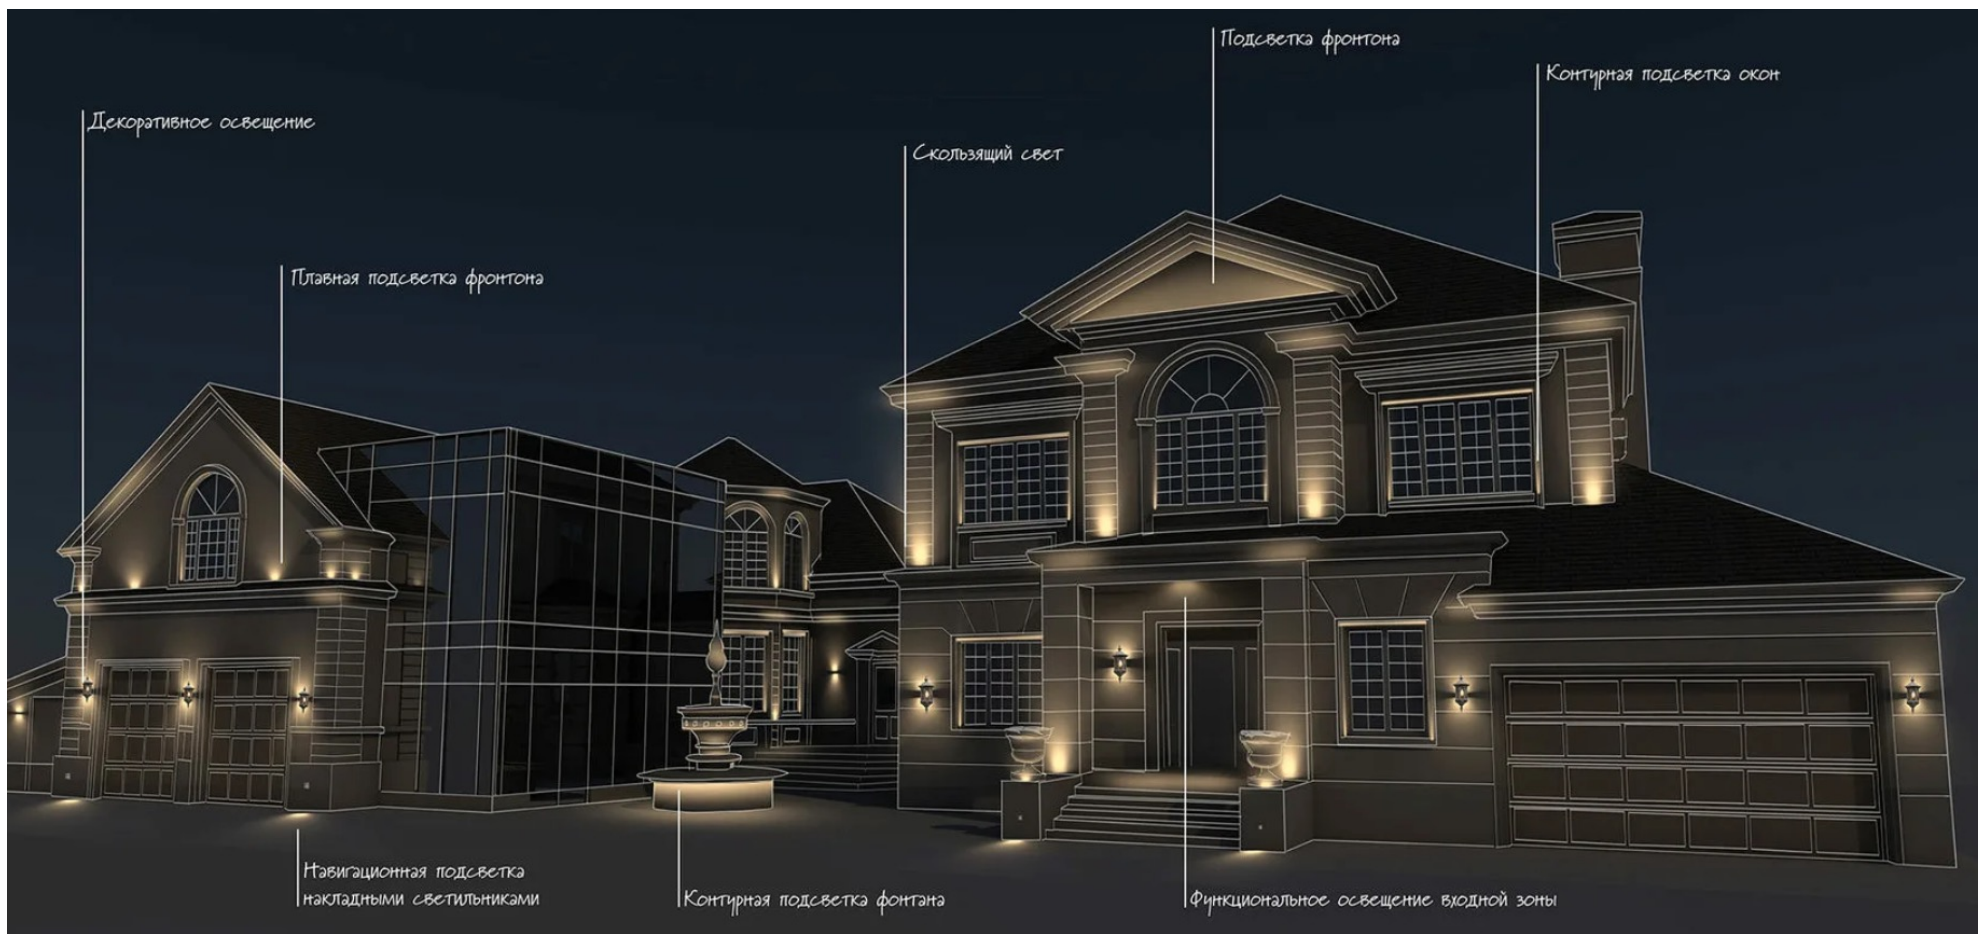

KIRA CHUVELEVA.RU

KIRA CHUVELEVA.RU

ФАСАДНОЕ ОСВЕЩЕНИЕ

Разработка концепции фасадного освещения

- разработка концепции освещения - расчет освещенности - подготовка спецификации - визуализация

ПРОЕКТНЫЕ РЕШЕНИЯ И ПОЯСНЕНИЯ ПО ТЕХНИЧЕСКОЙ РЕАЛИЗАЦИИ КОНЦЕПЦИИ ОСВЕЩЕНИЯ