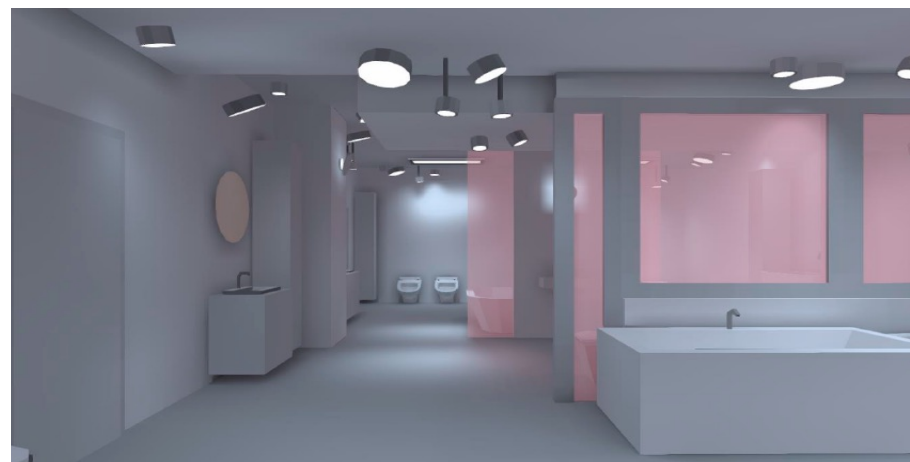

Разработка концепции интерьерного освещения

- разработка концепции освещения - расчет освещенности - подготовка спецификации - визуализация

Светильники (шт.)				
1	2	3	4	5
1	2	3	4	5
1	2	3	4	5
1	2	3	4	5
1	2	3	4	5