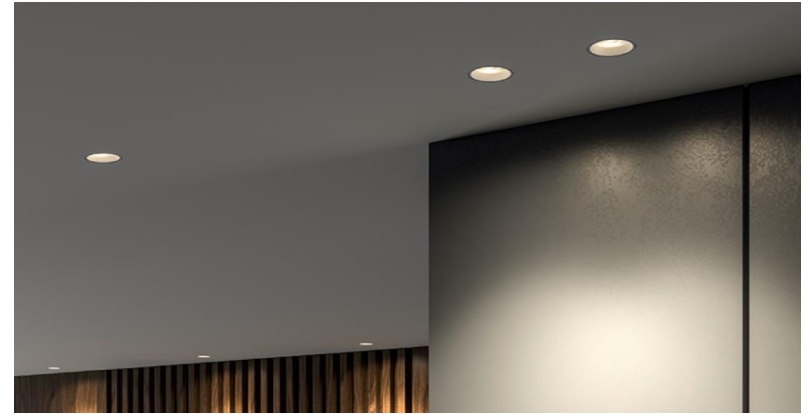

НОВИНКИ ТЕХНИЧЕСКИЙ СВЕТ