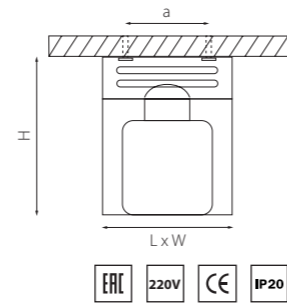

ALTA

артикул	H	L	W	a	источник света
104010	78	70	70	45	G9 max 40W

TUBO/CUBO

артикул	H	D	L	W	a	источник света
160104	80	90	—	—	50	G9 max 40W
160204	80	—	90	90	50	G9 max 40W

MONILE

артикул	H	D	a	источник света
160302	100	115	68	G9 max 40W
160304	100	115	68	G9 max 40W

ARCO

артикул	H	D	a	Lm	цветовая температура	источник света
225336	25	300	100	2520	3000K ● / 4000K ○ / 6000K ●	LED 28W
225337	25	300	100	2520	3000K ● / 4000K ○ / 6000K ●	LED 28W
225346	25	400	100	3240	3000K ● / 4000K ○ / 6000K ●	LED 38W
225347	25	400	100	3240	3000K ● / 4000K ○ / 6000K ●	LED 38W
225356	25	500	100	4320	3000K ● / 4000K ○ / 6000K ●	LED 48W
225357	25	500	100	4320	3000K ● / 4000K ○ / 6000K ●	LED 48W

*Диммируемые светильники