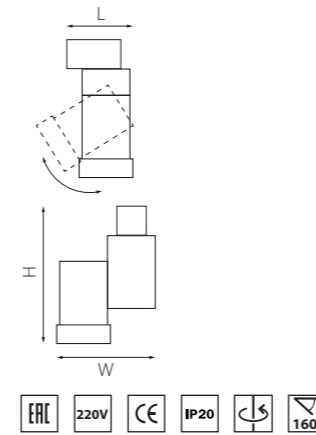

КОМПЛЕКТЫ ILLUMO

■ A1T051026
БЕЛЫЙ

■ A1T051027
ЧЕРНЫЙ

артикул	H	L	W	источник света
■ A1T051026	151	67	94	Gu10 max 50W
■ A1T051027	151	67	94	Gu10 max 50W

КОМПЛЕКТЫ ILLUMO

■ A1T051036
БЕЛЫЙ

■ A1T051037
ЧЕРНЫЙ