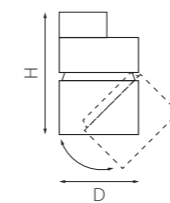

артикул	H	D	Lm	α	цветовая температура	источник света
■ A1T213816	130	80	1400	30	3000K ●	LED 15W
■ A1T214816	130	80	1400	30	4000K ○	LED 15W
■ A1T213817	130	80	1400	30	3000K ●	LED 15W
■ A1T214817	130	80	1400	30	4000K ○	LED 15W