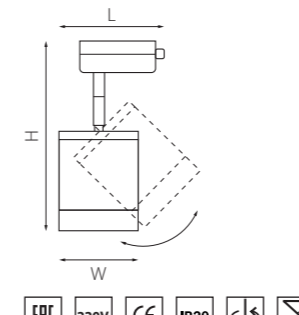

артикул	H	L	W	ИСТОЧНИК СВЕТА
■ R1T348680	171	85	80	GX 53 max 15W
■ R1T348780	171	85	80	GX 53 max 15W
■ R1T349080	171	85	80	GX 53 max 15W