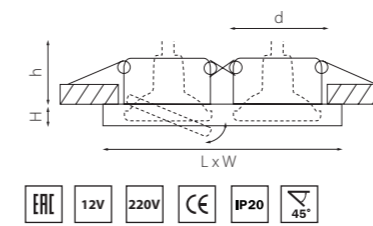

артикул	H	L	W	h	d	источник света
002544	10	170	90	60	70x2	MR16/HP16 Gu5.3/GU10 max 50W