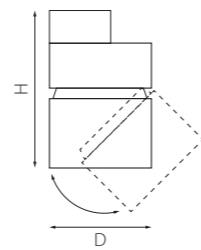

КОМПЛЕКТЫ FORTE 26W

артикул	H	D	Lm	цветовая температура	источник света
■ A1T213830	195	126	1950	3000K ●	LED 26W
■ A1T214830	195	126	1950	4000K ○	LED 26W
■ A1T213837	195	126	1950	3000K ●	LED 26W
■ A1T214837	195	126	1950	4000K ○	LED 26W

КОМПЛЕКТЫ RULLO

артикул	H	L	W	источник света
■ A1T216336	188	70	60	Gu10 max 50W
■ A3T216336	201	70	60	Gu10 max 50W
■ A1T216337	188	70	60	Gu10 max 50W

КОМПЛЕКТЫ FORTE 40W

артикул	H	D	Lm	цветовая температура	источник света
■ A1T213850	195	126	3400	3000K ●	LED 40W
■ A1T214850	195	126	3400	4000K ○	LED 40W
■ A1T213857	195	126	3400	3000K ●	LED 40W
■ A1T214857	195	126	3400	4000K ○	LED 40W

ТРЕКОВЫЕ СВЕТИЛЬНИКИ RULLO PVC

артикул	H	D	источник света
■ 212936	115	55	Gu10 max 50W
■ 212937	115	55	Gu10 max 50W