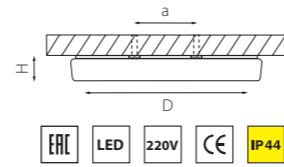

225262 3000K ●
225264 4000K ○
БЕЛЫЙ

артикул	H	D	a	Lm	цветовая температура	источник света
225202	35	285	205	1920	3000K ●	LED 20W
225204	35	285	205	1920	4000K ○	LED 20W
225262	35	415	315	2500	3000K ●	LED 26W
225264	35	415	315	2500	4000K ○	LED 26W