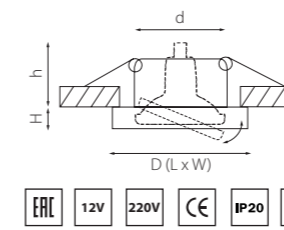

RIFLE

002514
ЗЕРКАЛЬНЫЙ/ПРОЗРАЧНЫЙ

002524
ЗЕРКАЛЬНЫЙ/ПРОЗРАЧНЫЙ

артикул	H	D	L	W	h	d	источник света
002514	10	90	—	—	60	70	MR16/HP16 Gu5.3/GU10 max 50W
002524	10	—	90	90	60	70	MR16/HP16 Gu5.3/GU10 max 50W