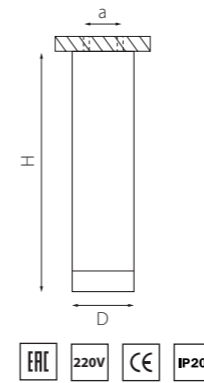

артикул	H	D	a	ИСТОЧНИК СВЕТА
R48631	185	60	40	HP16 Gu10 max 50W
R48731	185	60	40	HP16 Gu10 max 50W