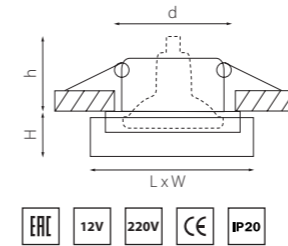

LUI MINI

006140
ХРОМ/ПРОЗРАЧНЫЙ

006146
ХРОМ/БЕЛЫЙ

006147
ХРОМ/ЧЕРНЫЙ

006149
ХРОМ/МАТОВЫЙ

артикул	H	L	W	h	d	источник света
006140	25	80	80	60	60	MR16/HP16 Gu5.3/GU10 max 50W
006146	25	80	80	60	60	MR16/HP16 Gu5.3/GU10 max 50W
006147	25	80	80	60	60	MR16/HP16 Gu5.3/GU10 max 50W
006149	25	80	80	60	60	MR16/HP16 Gu5.3/GU10 max 50W