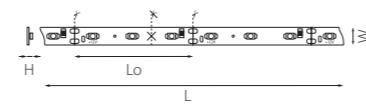

артикул	H	L	W	Lo	Led/м	цветовая температура	Lm/м	Вт/м	тип светодиода	
400002	2	500 max 5000	8	50	60	2700K - 3000K ●	210	4,8	2835	200
400004	2	500 max 5000	8	50	60	4200K - 4500K ○	210	4,8	2835	200