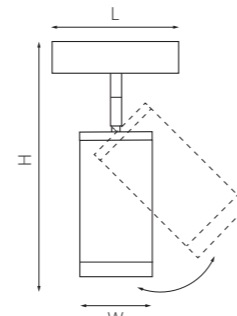

PRO43636 БЕЛЫЙ
PRO43737 ЧЕРНЫЙ
PRO437140 ЧЕРНЫЙ
ЗОЛОТО
PRO44037 ЗОЛОТО
ЧЕРНЫЙ