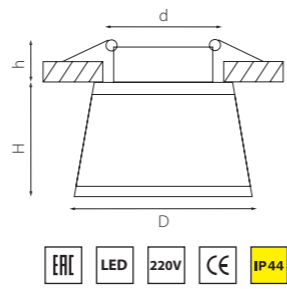

INGRANO

артикул	H	D	h	d	источник света
002534	20	95	60	60	MR16/HP16 Gu5.3/GU10 max 50W

MATURO

артикул	H	D	h	d	Lm	цветовая температура	источник света
072252	38	70	22	62	400	3000K ●	LED 5W
072254	38	70	22	62	400	4000K ○	LED 5W
072272	40	90	22	76	650	3000K ●	LED 7W
072274	40	90	22	76	650	4000K ○	LED 7W

ARTICO

артикул	H	D	L	W	h	d	Lm	цветовая температура	источник света
070232	35	70	—	—	50	60	400	3000K ●	LED 5W
070234	35	70	—	—	50	60	400	4000K ○	LED 5W
070242	35	—	70	70	50	60	400	3000K ●	LED 5W
070244	35	—	70	70	50	60	400	4000K ○	LED 5W

RIFLE

артикул	H	D	L	W	h	d	источник света
002514	10	90	—	—	60	70	MR16/HP16 Gu5.3/GU10 max 50W
002524	10	—	90	90	60	70	MR16/HP16 Gu5.3/GU10 max 50W

MATURO

артикул	H	D	h	d	Lm	цветовая температура	источник света
072172	38	90	22	70	650	3000K ●	LED 7W
072174	38	90	22	70	650	4000K ○	LED 7W

RIFLE

артикул	H	L	W	h	d	источник света
002544	10	170	90	60	70x2	MR16/HP16 Gu5.3/GU10 max 50W