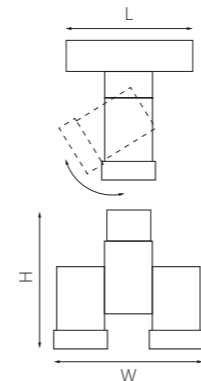

PRO КОМПЛЕКТЫ ILLUMO

PRO051026
БЕЛЫЙ

PRO051027
ЧЕРНЫЙ

артикул	H	L	W	источник света
PRO051026	155	105	94	Gu10 max 50W
PRO051027	155	105	94	Gu10 max 50W

PRO КОМПЛЕКТЫ ILLUMO

PRO051036
БЕЛЫЙ

PRO051037
ЧЕРНЫЙ

артикул	H	L	W	источник света
PRO051036	170	105	142	Gu10 max 50W
PRO051037	170	105	142	Gu10 max 50W