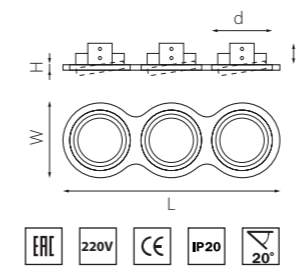

артикул	H	L	W	h	d	источник света
i936060606	2	485	180	45	142x3	AR111 max 50W
i937070707	2	485	180	45	142x3	AR111 max 50W
i939090909	2	485	180	45	142x3	AR111 max 50W