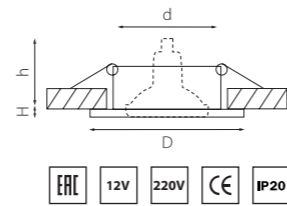

LEVIGO

010010
БЕЛЫЙ

010017
ЧЕРНЫЙ

010011
ЗЕЛЕНАЯ БРОНЗА

010014
ХРОМ

010013
ЧЕРНЫЙ/БЕЛЫЙ

010016
БЕЛЫЙ/ЧЕРНЫЙ

артикул	H	D	h	d	источник света
010010	4	98	70	68	MR16/HP16 Gu5.3/GU10/GZ10 max 50W
010011	4	98	70	68	MR16/HP16 Gu5.3/GU10/GZ10 max 50W
010013	4	98	70	68	MR16/HP16 Gu5.3/GU10/GZ10 max 50W
010014	4	98	70	68	MR16/HP16 Gu5.3/GU10/GZ10 max 50W
010016	4	98	70	68	MR16/HP16 Gu5.3/GU10/GZ10 max 50W
010017	4	98	70	68	MR16/HP16 Gu5.3/GU10/GZ10 max 50W