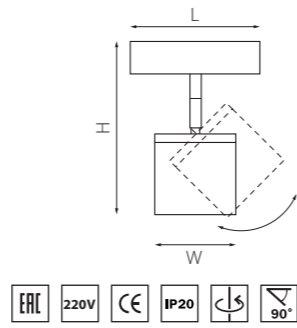

артикул	H	L	W	источник света
PRO3486	161	105	80	GX 53 max 15W
PRO3487	161	105	80	GX 53 max 15W
PRO3490	161	105	80	GX 53 max 15W