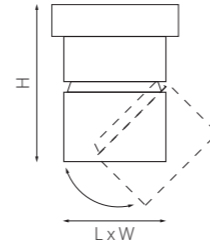

PRO КОМПЛЕКТЫ FORTE

артикул	H	L	W	Lm	цветовая температура	источник света
PRO213816	135	105	80	1400	3000K ●	LED 15W
PRO213817	135	105	80	1400	3000K ●	LED 15W
PRO214816	135	105	80	1400	4000K ○	LED 15W
PRO214817	135	105	80	1400	4000K ○	LED 15W

PRO КОМПЛЕКТЫ ILLUMO

артикул	H	L	W	источник света
PRO051026	155	105	94	Gu10 max 50W
PRO051027	155	105	94	Gu10 max 50W

PRO КОМПЛЕКТЫ ILLUMO

артикул	H	L	W	источник света
PRO051036	170	105	142	Gu10 max 50W
PRO051037	170	105	142	Gu10 max 50W

PRO КОМПЛЕКТЫ ILLUMO

артикул	H	L	W	источник света
PRO051016	212	105	60	Gu10 max 50W
PRO051017	212	105	60	Gu10 max 50W

PRO КОМПЛЕКТЫ ILLUMO

артикул	H	L	W	источник света
PRO051046	208	105	90	Gu10 max 50W
PRO051047	208	105	90	Gu10 max 50W

PRO КОМПЛЕКТЫ ILLUMO

артикул	H	L	W	источник света
PRO051056	235	105	60	Gu10 max 50W
PRO051057	235	105	60	Gu10 max 50W