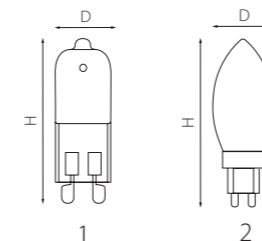

СВЕТОДИОДНЫЕ ЛАМПЫ G9 НА 220V COB/FILAMENT

артикул	⦿	V	⦿	W	⦿	Lm	D	H	⦿	⦿	цветовая температура
940422	1	220	G9	3.5	360	240	13	49	20000	50	3000K ●
940424	1	220	G9	3.5	360	240	13	49	20000	1000	4000K ○
940472	2	220	G9	5	360	280	18	54	20000	50	3000K ●
940474	2	220	G9	5	360	280	18	54	20000	50	4000K ○