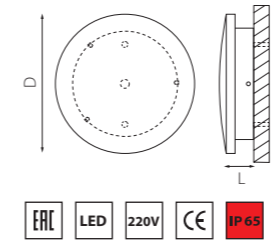

артикул	D	L	a	Lm	цветовая температура	источник света
379137	130	30	50	600	3000K ●	LED 6W
379147	130	30	50	600	4000K ○	LED 6W
379237	180	42	90	1200	3000K ●	LED 12W
379247	180	42	90	1200	4000K ○	LED 12W
379337	230	50	135	2400	3000K ●	LED 24W
379347	230	50	135	2400	4000K ○	LED 24W