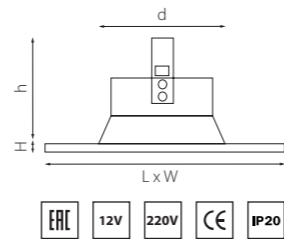

DOMINO

артикул	H	L	W	h	d	источник света
214503	2	85	85	85	75	MR16 Gu5.3 max 50W
214506	2	85	85	85	75	MR16 Gu5.3 max 50W
214507	2	85	85	85	75	MR16 Gu5.3 max 50W