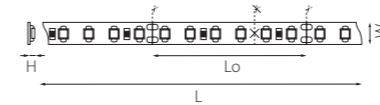

ERC LED 24V IP20

артикул	H	L	W	Lo	Led/м	цветовая температура	Lm/м	Вт/м	тип светодиода
420803	1	5000	8	50	120	3000K ●	1600	12	2835
420804	1	5000	8	50	120	4000K ○	1600	12	2835
420805	1	5000	8	50	120	5000K ●	1600	12	2835