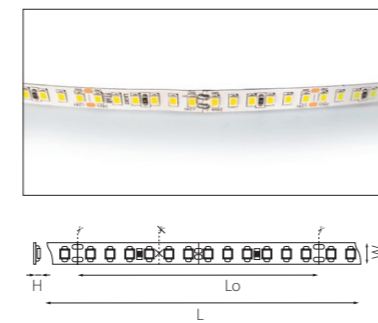

ERC LED 24V IP20

артикул	H	L	W	Lo	Led/м	цветовая температура	Lm/м	Вт/м	тип светодиода
420823	1	5000	8	36	168	3000K ●	1800	16	2835
420824	1	5000	8	36	168	4000K ○	1800	16	2835