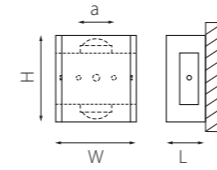

343027 4000K ○
ЧЕРНЫЙ