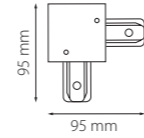

соединитель однофазный
встраиваемый L-образный