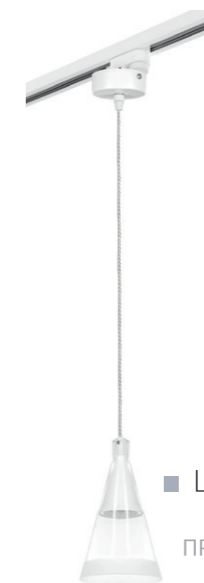

КОМПЛЕКТЫ LOFT

■ L1T865016
БЕЛЫЙ

■ L1T865017
ЧЕРНЫЙ
БЕЛЫЙ

артикул	H	D	источник света
■ L1T865016	262 max 1862	135	E14 max 40W
■ L1T865017	262 max 1862	135	E14 max 40W

КОМПЛЕКТЫ CONE

■ L1T757016
БЕЛЫЙ
ПРОЗРАЧНЫЙ