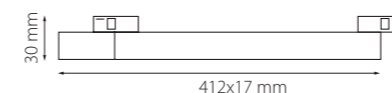

ТРЕКОВЫЕ СИСТЕМЫ LINEA ПИТАНИЕ И КОМПЛЕКТУЮЩИЕ