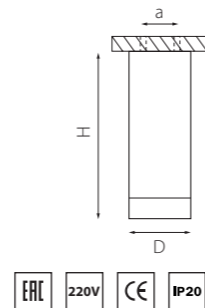

КОМПЛЕКТЫ RULLO Ø 60MM

артикул	H	D	a	источник света
R43636	159	60	40	HP16 Gu10 max 50W
R43737	159	60	40	HP16 Gu10 max 50W
R437140	159	60	40	HP16 Gu10 max 50W
R44037	159	60	40	HP16 Gu10 max 50W

КОМПЛЕКТЫ RULLO Ø 60MM

артикул	H	D	a	источник света
R43630	116	60	40	HP16 Gu10 max 50W
R43730	116	60	40	HP16 Gu10 max 50W
R44030	116	60	40	HP16 Gu10 max 50W

КОМПЛЕКТЫ RULLO Ø 60MM

артикул	H	D	a	источник света
R43740	115	60	40	HP16 Gu10 max 50W
R440437	115	60	40	HP16 Gu10 max 50W

КОМПЛЕКТЫ RULLO Ø 60MM

артикул	H	D	a	источник света
R43631	135	60	40	HP16 Gu10 max 50W
R43731	135	60	40	HP16 Gu10 max 50W
R44031	135	60	40	HP16 Gu10 max 50W