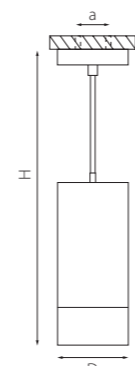

артикул	H	D	a	источник света
RP648681	210 max 1690	80	58	HP16 Gu10 max 50W
RP648781	210 max 1690	80	58	HP16 Gu10 max 50W