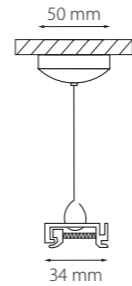

ПОДВЕСЫ ТРЕКОВЫЕ УНИВЕРСАЛЬНЫЕ

504176 1,5 М
504196 5 М
БЕЛЫЙ

504177 1,5 М
504197 5 М
ЧЕРНЫЙ

504179 1,5 М
504199 5 М
СЕРЫЙ

1,5 метра
5 метров

ПИТАНИЯ ПОДВЕСНЫЕ ТРЕКОВЫЕ

502196
БЕЛЫЙ

502197
ЧЕРНЫЙ