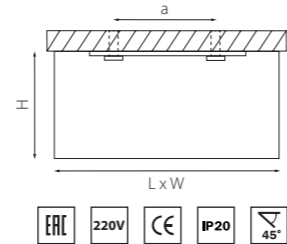

MONOCCO HP16

212526
БЕЛЫЙ

212527
ЧЕРНЫЙ

артикул	H	L	W	a	ИСТОЧНИК СВЕТА
212526	90	195	100	80	HP16 GU10 max 50W
212527	90	195	100	80	HP16 GU10 max 50W

MONOCCO AR111

212626
БЕЛЫЙ

212627
ЧЕРНЫЙ

артикул	H	L	W	a	ИСТОЧНИК СВЕТА
212626	90	286	148	210	AR111 max 50W
212627	90	286	148	210	AR111 max 50W