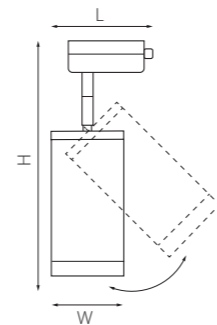

■ R1T436436
БЕЛЫЙ

■ R1T437437
ЧЕРНЫЙ

артикул	H	L	W	ИСТОЧНИК СВЕТА
■ R1T436436	250	90	65	Gu10 max 50W
■ R1T437437	250	90	65	Gu10 max 50W

КОМПЛЕКТЫ RULLO Ø 60MM

■ R1T43740
ЧЕРНЫЙ
ЗОЛОТО

■ R1T440437
ЗОЛОТО
ЧЕРНЫЙ