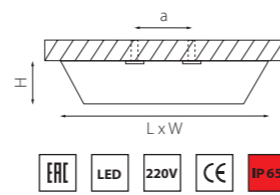

Универсальное
использование

артикул	H	L	W	a	Lm	цветовая температура	источник света
216802	25	180	180	50	1480	3000K ●	LED 20W
216804	25	180	180	50	1480	4000K ○	LED 20W
216832	25	180	180	50	1480	3000K ●	LED 20W
216834	25	180	180	50	1480	4000K ○	LED 20W
216872	25	180	180	50	1480	3000K ●	LED 20W
216874	25	180	180	50	1480	4000K ○	LED 20W