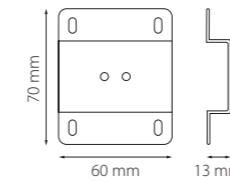

ТРЕКОВЫЕ СИСТЕМЫ **TETA PRO** ПЛАНКА ДЛЯ МОНТАЖА В НАТЯЖНОЙ ПОТОЛОК

505170
ЧЕРНЫЙ МАТОВЫЙ

ПЛАНКА ДЛЯ МОНТАЖА В ПОТОЛОК ИЗ ГИПСОКАРТОНА