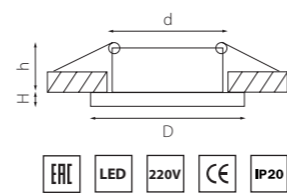

ZOCCO*

артикул	H	D	h	d	Lm		цветовая температура	источник света
220072	4	90	30	65	420	120	3000K ●	LED 7W
220074	4	90	30	65	420	120	4000K ○	LED 7W
220092	4	106	32	79	540	120	3000K ●	LED 9W
220094	4	106	32	79	540	120	4000K ○	LED 9W
220132	4	130	32	104	780	120	3000K ●	LED 12W
220134	4	130	32	104	780	120	4000K ○	LED 12W

*Светильники с комфортным светом для глаз UGR<19 без ослепляющего эффекта

ZOCCO

ZOCCO*

артикул	H	D	h	d	Lm	цветовая температура	источник света
221092	20	91	15	40 max 70	810	3000K ●	LED 9W
221094	20	91	15	40 max 70	810	4000K ○	LED 9W
221182	20	121	15	40 max 90	1490	3000K ●	LED 18W
221184	20	121	15	40 max 90	1490	4000K ○	LED 18W
221242	20	175	15	40 max 135	2030	3000K ●	LED 24W
221244	20	175	15	40 max 135	2030	4000K ○	LED 24W
221362	20	230	13	40 max 185	2 880	3000K ●	LED 36W
221364	20	230	13	40 max 185	2 880	4000K ○	LED 36W

*Регулируемые пружинные лапки

артикул	H	D	L	W	h	d	l	w	Lm	цветовая температура	источник света
223062	3	120	—	—	18	104	—	—	240	3000K ●	LED 6W
223064	3	120	—	—	18	104	—	—	240	4000K ○	LED 6W
224062	3	—	120	120	18	—	104	104	300	3000K ●	LED 6W
224064	3	—	120	120	18	—	104	104	300	4000K ○	LED 6W
223122	3	174	—	—	18	156	—	—	600	3000K ●	LED 12W
223124	3	174	—	—	18	156	—	—	600	4000K ○	LED 12W
224122	2	—	170	170	18	—	151	151	720	3000K ●	LED 12W
224124	2	—	170	170	18	—	151	151	720	4000K ○	LED 12W
223182	3	225	—	—	18	208	—	—	900	3000K ●	LED 18W
223184	3	225	—	—	18	208	—	—	900	4000K ○	LED 18W
224182	3	—	225	225	18	—	207	207	900	3000K ●	LED 18W
224184	3	—	225	225	18	—	207	207	900	4000K ○	LED 18W