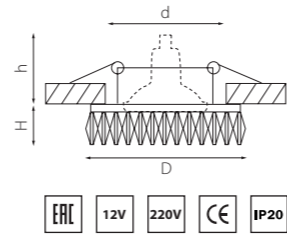

INGRANO

артикул	H	D	h	d	источник света
002534	20	95	60	60	MR16/HP16 Gu5.3/GU10 max 50W

MATURO

артикул	H	D	h	d	Lm	цветовая температура	источник света
072252	38	70	22	62	400	3000K ●	LED 5W
072254	38	70	22	62	400	4000K ○	LED 5W
072272	40	90	22	76	650	3000K ●	LED 7W
072274	40	90	22	76	650	4000K ○	LED 7W

ARTICO

артикул	H	D	L	W	h	d	Lm	цветовая температура	источник света
070232	35	70	—	—	50	60	400	3000K ●	LED 5W
070234	35	70	—	—	50	60	400	4000K ○	LED 5W
070242	35	—	70	70	50	60	400	3000K ●	LED 5W
070244	35	—	70	70	50	60	400	4000K ○	LED 5W

RIFLE

артикул	H	D	L	W	h	d	источник света
002514	10	90	—	—	60	70	MR16/HP16 Gu5.3/GU10 max 50W
002524	10	—	90	90	60	70	MR16/HP16 Gu5.3/GU10 max 50W

MATURO

артикул	H	D	h	d	Lm	цветовая температура	источник света
072172	38	90	22	70	650	3000K ●	LED 7W
072174	38	90	22	70	650	4000K ○	LED 7W

RIFLE

артикул	H	L	W	h	d	источник света
002544	10	170	90	60	70x2	MR16/HP16 Gu5.3/GU10 max 50W