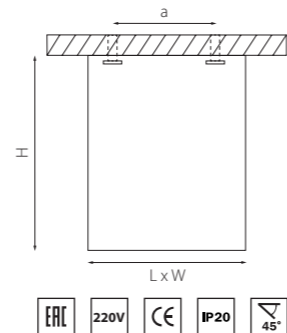

MONOCCO HP16

212536
БЕЛЫЙ

212537
ЧЕРНЫЙ

212539
СЕРЫЙ

артикул	H	L	W	a	ИСТОЧНИК СВЕТА
212536	170	100	100	80	HP16 GU10 max 50W
212537	170	100	100	80	HP16 GU10 max 50W
212539	170	100	100	80	HP16 GU10 max 50W

MONOCCO AR111