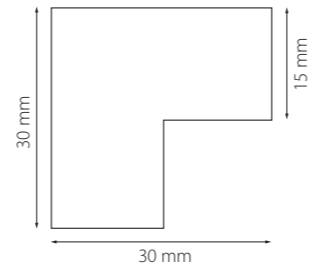

506237
ЧЕРНЫЙ

Соединитель горизонтальный встраиваемый тип 1.
Для поворота под прямым углом
на одной плоскости