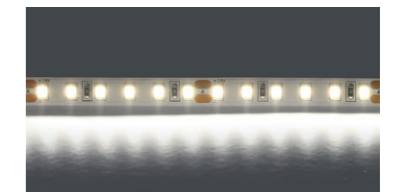

420805
ХОЛОДНЫЙ БЕЛЫЙ СВЕТ

СВЕТОДИОДНАЯ ЛЕНТА НА 24V

420820
CCT

ERC LED 24V IP20

артикул	H	L	W	Lo	Led/м	цветовая температура	Lm/м	Вт/м	тип светодиода
420820	1	5000	8	72	168	—	2000	20	2835

СВЕТОДИОДНАЯ ЛЕНТА НА 24V