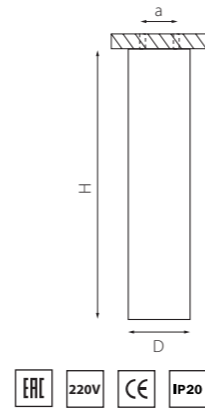

R49630
БЕЛЫЙ