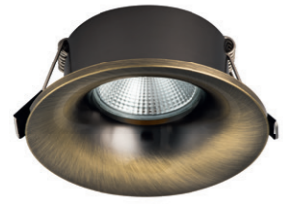

■ L1T757017
ЧЕРНЫЙ
ПРОЗРАЧНЫЙ

артикул	H	D	источник света
■ L1T757016	340 max 1540	120	Gu10 max 40W
■ L1T757017	340 max 1540	120	Gu10 max 40W

ВСТРАИВАЕМЫЕ СВЕТИЛЬНИКИ

LEVIGO

010020
БЕЛЫЙ

010027
ЧЕРНЫЙ

010021
БРОНЗА