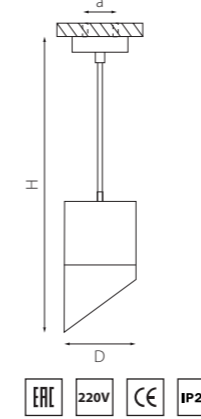

КОМПЛЕКТЫ RULLO GX53

артикул	H	D	a	источник света
RP348680	111 max 1591	80	58	GX 53 max 15W
RP348780	111 max 1591	80	58	GX 53 max 15W
RP349080	111 max 1591	80	58	GX 53 max 15W

КОМПЛЕКТЫ RULLO GX53

артикул	H	L	W	a	источник света
RP3486486	153 max 1633	110	90	58	GX 53 max 15W
RP3487487	153 max 1633	110	90	58	GX 53 max 15W
RP3490487	153 max 1633	110	90	58	GX 53 max 15W

артикул	H	D	a	источник света
RP348681	131 max 1611	80	58	GX 53 max 15W
RP348781	131 max 1611	80	58	GX 53 max 15W
RP349081	131 max 1611	80	58	GX 53 max 15W

артикул	H	D	a	источник света
RP348686	159 max 1639	80	58	GX 53 max 15W
RP348787	159 max 1639	80	58	GX 53 max 15W
RP349087	159 max 1639	80	58	GX 53 max 15W
RP3487190	159 max 1639	80	58	GX 53 max 15W