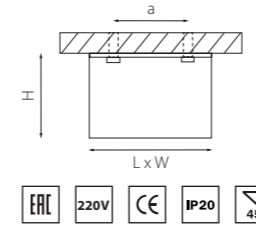

MONOCCO HP16

212516
БЕЛЫЙ

212517
ЧЕРНЫЙ

артикул	H	L	W	a	ИСТОЧНИК СВЕТА
212516	90	100	100	80	HP16 GU10 max 50W
212517	90	100	100	80	HP16 GU10 max 50W

MONOCCO AR111

212616
БЕЛЫЙ

артикул	H	L	W	a	ИСТОЧНИК СВЕТА
212616	90	148	148	90	AR111 max 50W