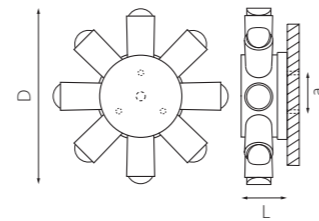

артикул	H / D	L	W	a	Lm	∠	цветовая температура	источник света
380623	170	45	93	3 x 50	220	10°	4000K ○	LED 2x1W
380633	170	45	-	3 x 50	330	10°	4000K ○	LED 3x1W
380653	170	45	-	3 x 50	550	10°	4000K ○	LED 5x1W
380683	170	45	-	3 x 50	880	10°	4000K ○	LED 8x1W