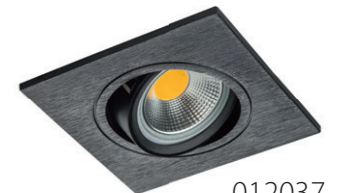

012037
ЧЕРНЫЙ