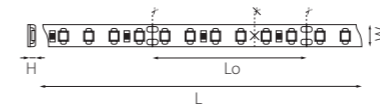

ERC LED 24V IP65

артикул	H	L	W	Lo	Led/м	цветовая температура	Lm/м	Вт/м	тип светодиода
420553	2	5000	5	50	120	3000K ●	1500	12	2835
420554	2	5000	5	50	120	4000K ○	1500	12	2835