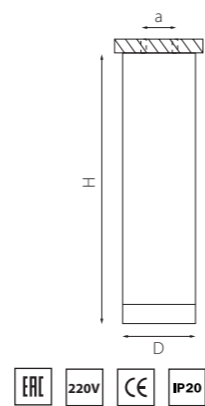

артикул	H	D	a	источник света
R649680	270	80	58	HP16 Gu10 max 50W
R649780	270	80	58	HP16 Gu10 max 50W