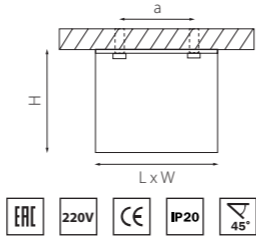

MONOCCO HP16

212516
БЕЛЫЙ

212517
ЧЕРНЫЙ

артикул	H	L	W	a	ИСТОЧНИК СВЕТА
212516	90	100	100	80	HP16 GU10 max 50W
212517	90	100	100	80	HP16 GU10 max 50W

MONOCCO AR111

212616
БЕЛЫЙ

артикул	H	L	W	a	ИСТОЧНИК СВЕТА
212616	90	148	148	90	AR111 max 50W