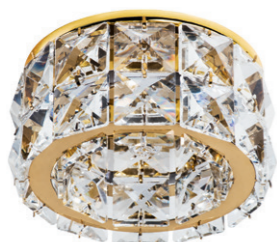

ONDA

032802
ЗОЛОТО/ПРОЗРАЧНЫЙ