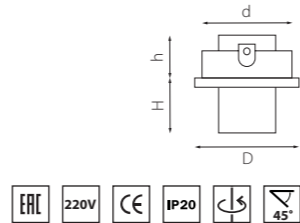

INTERO TUBO

217162 3000K ●
217164 4000K ○
БЕЛЫЙ

217172 3000K ●
217174 4000K ○
ЧЕРНЫЙ

артикул	H	D	h	d	Lm	цветовая температура	источники света
217162	27	68	35	63	360	3000K ●	LED 7W
217164	27	68	35	63	360	4000K ○	LED 7W
217172	27	68	35	63	360	3000K ●	LED 7W
217174	27	68	35	63	360	4000K ○	LED 7W