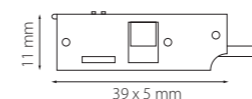

506007
ЧЕРНЫЙ

Питание боковое 24V трековое
однофазное