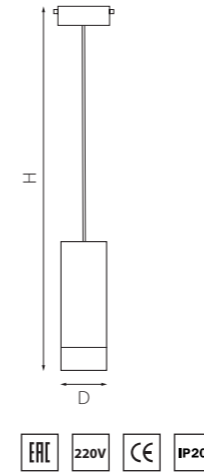

PRO КОМПЛЕКТЫ RULLO Ø 60MM

артикул	H	D	источник света
PRORP486	220 max 1450	60	Gu10 max 50W
PRORP487	220 max 1450	60	Gu10 max 50W

PRO КОМПЛЕКТЫ RULLO Ø 60MM

артикул	H	D	источник света
PRORP48631	255 max 1485	60	Gu10 max 50W
PRORP48731	255 max 1485	60	Gu10 max 50W

PRO КОМПЛЕКТЫ RULLO Ø 60MM

артикул	H	D	источник света
PRORP48630	236 max 1466	60	Gu10 max 50W
PRORP48730	236 max 1466	60	Gu10 max 50W

PRO КОМПЛЕКТЫ RULLO Ø 60MM

артикул	H	D	источник света
PRORP48636	279 max 1509	60	Gu10 max 50W
PRORP48737	279 max 1509	60	Gu10 max 50W
PRORP487140	279 max 1509	60	Gu10 max 50W