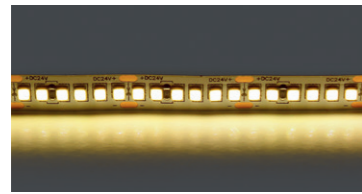

СВЕТОДИОДНАЯ ЛЕНТА НА 24V

421023
ТЕПЛЫЙ БЕЛЫЙ СВЕТ