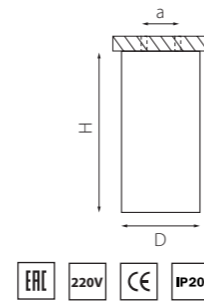

КОМПЛЕКТЫ RULLO Ø 80MM

артикул	H	D	a	источник света
216486	150	80	58	HP16 Gu10 max 50W
216487	150	80	58	HP16 Gu10 max 50W

КОМПЛЕКТЫ RULLO Ø 80MM

артикул	H	D	a	источник света
R6487490	165	80	58	HP16 Gu10 max 50W

артикул	H	D	a	источник света
R648680	170	80	58	HP16 Gu10 max 50W
R648780	170	80	58	HP16 Gu10 max 50W

КОМПЛЕКТЫ RULLO Ø 80MM

артикул	H	D	a	источник света
R648686	209	80	58	HP16 Gu10 max 50W
R648787	209	80	58	HP16 Gu10 max 50W
R64871490	209	80	58	HP16 Gu10 max 50W