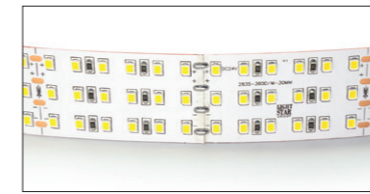

ERC LED 24V IP20

артикул	H	L	W	Lo	Led/м	цветовая температура	Lm/м	Вт/м	тип светодиода
423003	2	5000	30	50	360	3000K ●	3000	44	2835
423004	2	5000	30	50	360	4000K ○	3000	44	2835