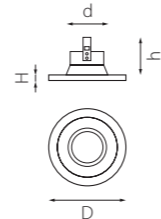

КОМПЛЕКТЫ DOMINO

артикул	H	D	h	d	источник света
D61303	2	115	85	90	MR16 Gu5.3 max 50W
D61307	2	115	85	90	MR16 Gu5.3 max 50W
D61606	2	115	85	90	MR16 Gu5.3 max 50W
D61607	2	115	85	90	MR16 Gu5.3 max 50W
D61703	2	115	85	90	MR16 Gu5.3 max 50W
D61706	2	115	85	90	MR16 Gu5.3 max 50W
D61707	2	115	85	90	MR16 Gu5.3 max 50W

КОМПЛЕКТЫ DOMINO

артикул	H	L	W	h	d	источник света
D6230303	2	210	115	85	90x2	MR16 Gu5.3 max 50W
D6230707	2	210	115	85	90x2	MR16 Gu5.3 max 50W
D6260606	2	210	115	85	90x2	MR16 Gu5.3 max 50W
D6260707	2	210	115	85	90x2	MR16 Gu5.3 max 50W
D6270303	2	210	115	85	90x2	MR16 Gu5.3 max 50W
D6270606	2	210	115	85	90x2	MR16 Gu5.3 max 50W
D6270707	2	210	115	85	90x2	MR16 Gu5.3 max 50W

КОМПЛЕКТЫ DOMINO

артикул	H	L	W	h	l	w	источник света
D5230303	2	215	115	85	180	80	MR16 Gu5.3 max 50W
D5230707	2	215	115	85	180	80	MR16 Gu5.3 max 50W
D5260606	2	215	115	85	180	80	MR16 Gu5.3 max 50W
D5260707	2	215	115	85	180	80	MR16 Gu5.3 max 50W
D5270303	2	215	115	85	180	80	MR16 Gu5.3 max 50W
D5270606	2	215	115	85	180	80	MR16 Gu5.3 max 50W
D5270707	2	215	115	85	180	80	MR16 Gu5.3 max 50W

КОМПЛЕКТЫ DOMINO

артикул	H	L	W	h	d	источник света
D6560606	2	210	115	85	90x2	MR16 Gu5.3 max 50W
D6560707	2	210	115	85	90x2	MR16 Gu5.3 max 50W
D6570303	2	210	115	85	90x2	MR16 Gu5.3 max 50W
D6570606	2	210	115	85	90x2	MR16 Gu5.3 max 50W
D6570707	2	210	115	85	90x2	MR16 Gu5.3 max 50W