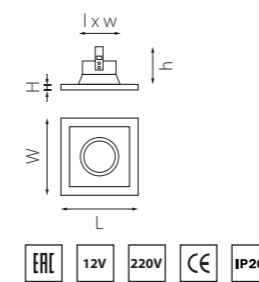

D51707
ЧЕРНЫЙ

D51303
ЗОЛОТО

D51607
БЕЛЫЙ, ЧЕРНЫЙ

D51706
ЧЕРНЫЙ, БЕЛЫЙ

D51307
ЗОЛОТО, ЧЕРНЫЙ

D51703
ЧЕРНЫЙ, ЗОЛОТО

артикул	H	L	W	h	l	w	источник света
D51303	2	115	115	85	80	80	MR16 Gu5.3 max 50W
D51307	2	115	115	85	80	80	MR16 Gu5.3 max 50W
D51606	2	115	115	85	80	80	MR16 Gu5.3 max 50W
D51607	2	115	115	85	80	80	MR16 Gu5.3 max 50W
D51703	2	115	115	85	80	80	MR16 Gu5.3 max 50W
D51706	2	115	115	85	80	80	MR16 Gu5.3 max 50W
D51707	2	115	115	85	80	80	MR16 Gu5.3 max 50W