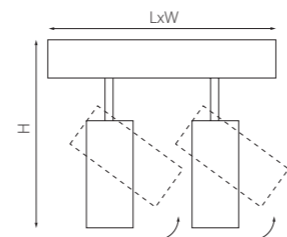

PRO КОМПЛЕКТЫ TETA

205506
БЕЛЫЙ МАТОВЫЙ

205507
ЧЕРНЫЙ МАТОВЫЙ

артикул	H	W	L	Lm	α	цветовая температура	источник света
205506	180	50	225	1560	24	3000K-6000K	LED 2x9W
205507	180	50	225	1560	24	3000K-6000K	LED 2x9W