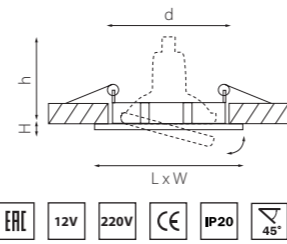

ТЕСО ДЛЯ НАТЯЖНЫХ ПОТОЛКОВ

011080
БЕЛЫЙ

011081
ЗЕЛЕНАЯ БРОНЗА

011087
ЧЕРНЫЙ

артикул	H	D	h	d	источник света
011080	8	90	60	60	MR16/HP16 Gu5.3/GU10/GZ10 max 50W
011081	8	90	60	60	MR16/HP16 Gu5.3/GU10/GZ10 max 50W
011087	8	90	60	60	MR16/HP16 Gu5.3/GU10/GZ10 max 50W