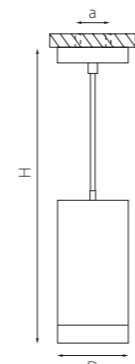

RP648680
БЕЛЫЙ

RP648780
ЧЕРНЫЙ

артикул	H	D	a	источник света
RP648680	190 max 1670	80	58	HP16 Gu10 max 50W
RP648780	190 max 1670	80	58	HP16 Gu10 max 50W

КОМПЛЕКТЫ RULLO Ø 80MM

RP648790
ЧЕРНЫЙ
ЗОЛОТО

артикул	H	D	a	источник света
RP648790	185 max 1665	80	58	HP16 Gu10 max 50W