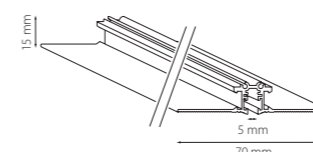

ПАРАМЕТРЫ В ТАБЛИЦАХ

	высота (мм)
	диаметр (мм)
	длина (мм)
	ширина (мм)
	присоединительный размер адаптера (мм)
	глубина встраивания светильника (мм)
	диаметр вырезаемого отверстия (мм)
	габариты вырезаемого отверстия (мм)
	присоединительный размер (мм)
	световой поток (Лм)
	угол рассеивания света (°)
	эквивалент мощности лампы накаливания (Вт)

506217
506227
ЧЕРНЫЙ

506317
506327
БЕЛЫЙ

Трек LINEA 24V ТИП1
1 метр
2 метра

Трек LINEA 24V ТИП2
1 метр
2 метра

Архитектурная гармония и минимализм

LINEA гарантирует универсальность и простоту установки в различных условиях с четырьмя вариантами профиля — два типа встраиваемого профиля предназначены для потолков из гипсокартона. Накладной прямой профиль разработан для бетонных поверхностей. Радиусный накладной трек позволяет создавать плавные переходы. LINEA воплощает идеалы современного минимализма, предлагая революционно тонкий магнитный трек шириной в 5 мм, который интегрируется в архитектурное пространство и остается невидимым.