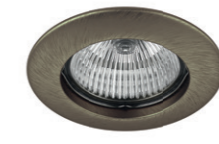

ТЕСО ДЛЯ НАТЯЖНЫХ ПОТОЛКОВ

011070
БЕЛЫЙ

011071
ЗЕЛЕНАЯ БРОНЗА

011074
ХРОМ

011077
ЧЕРНЫЙ

011079
МАТОВЫЙ ХРОМ

артикул	H	D	h	d	источник света
011070	5	77	60	60	MR16/HP16 Gu5.3/GU10/GZ10 max 50W
011071	5	77	60	60	MR16/HP16 Gu5.3/GU10/GZ10 max 50W
011074	5	77	60	60	MR16/HP16 Gu5.3/GU10/GZ10 max 50W
011077	5	77	60	60	MR16/HP16 Gu5.3/GU10/GZ10 max 50W
011079	5	77	60	60	MR16/HP16 Gu5.3/GU10/GZ10 max 50W