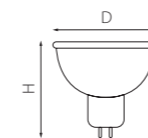

ГАЛОГЕННЫЕ ЛАМПЫ MR16 С ПРОЗРАЧНЫМ ОТРАЖАТЕЛЕМ НА 12V

артикул	V	Ⓜ	W	А	Lm	D	H	Ⓜ	Ⓜ	цветовая температура
921227*	12	G5.3	50	60	1100	51	45	2000	20	2800K ●

* галогенная лампа мультиколор