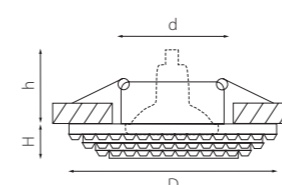

артикул	H	D	h	d	источник света
011972	5	95	60	70	MR16/HP16 Gu5.3/GU10 max 50W
011976	5	95	60	70	MR16/HP16 Gu5.3/GU10 max 50W