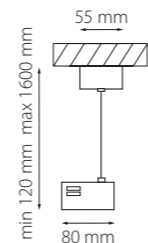

питание трехфазное
подвесное