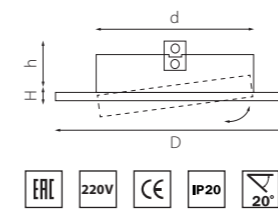

артикул	H	D	h	d	источник света
217906	2	141	30	130	AR111 max 50W
217907	2	141	30	130	AR111 max 50W
217909	2	141	30	130	AR111 max 50W