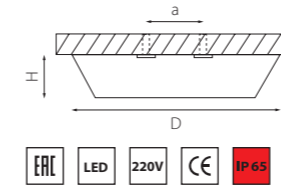

артикул	H	D	a	Lm	цветовая температура	источник света
214902	25	150	40	1175	3000K ●	LED 10W
214904	25	150	40	1175	4000K ○	LED 10W
214912	25	150	40	1175	3000K ●	LED 10W
214914	25	150	40	1175	4000K ○	LED 10W
214932	25	150	40	1175	3000K ●	LED 10W
214934	25	150	40	1175	4000K ○	LED 10W
214972	25	150	40	1175	3000K ●	LED 10W
214974	25	150	40	1175	4000K ○	LED 10W
214992	25	150	40	1175	3000K ●	LED 10W
214994	25	150	40	1175	4000K ○	LED 10W