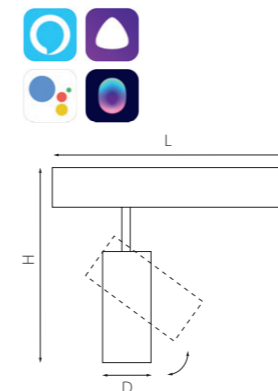

ТРЕКОВЫЕ СИСТЕМЫ TETA PRO

ТРЕКОВЫЕ СВЕТИЛЬНИКИ С УПРАВЛЕНИЕМ WI-FI – Bluetooth

Gen2 205016
БЕЛЫЙ МАТОВЫЙ

Gen2 205017
Gen1 205017R
ЧЕРНЫЙ МАТОВЫЙ

Gen2 205026
БЕЛЫЙ МАТОВЫЙ

Gen2 205027
Gen1 205027R
ЧЕРНЫЙ МАТОВЫЙ