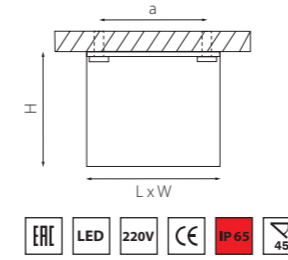

Универсальное
использование