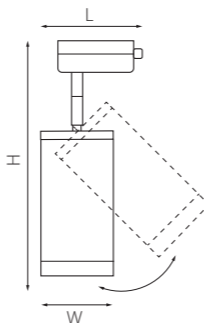

КОМПЛЕКТЫ RULLO Ø 60MM

артикул	H	L	W	источник света
■ R1T436	200	65	60	Gu10 max 50W
■ R1T437	200	65	60	Gu10 max 50W
■ R1T440	200	65	60	Gu10 max 50W

КОМПЛЕКТЫ RULLO Ø 60MM

артикул	H	L	W	источник света
■ R1T43631	235	65	60	Gu10 max 50W
■ R1T43731	235	65	60	Gu10 max 50W
■ R1T44031	235	65	60	Gu10 max 50W

КОМПЛЕКТЫ RULLO Ø 60MM

артикул	H	L	W	источник света
■ R1T43630	216	65	60	Gu10 max 50W
■ R1T43730	216	65	60	Gu10 max 50W
■ R1T44030	216	65	60	Gu10 max 50W

КОМПЛЕКТЫ RULLO Ø 60MM

артикул	H	L	W	источник света
■ R1T43636	259	65	60	Gu10 max 50W
■ R1T437140	259	65	60	Gu10 max 50W
■ R1T43737	259	65	60	Gu10 max 50W
■ R1T44037	259	65	60	Gu10 max 50W