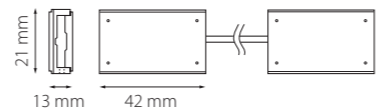

507107
ЧЕРНЫЙ

Коннектор для соединения
двух треков