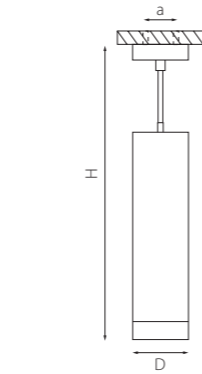

артикул	H	D	a	источник света
RP49631	305 max 1785	60	40	HP16 Gu10 max 50W
RP49731	305 max 1785	60	40	HP16 Gu10 max 50W

КОМПЛЕКТЫ RULLO Ø 60MM

RP49740
ЧЕРНЫЙ
ЗОЛОТО

артикул	H	D	a	источник света
RP49740	285 max 1765	60	40	HP16 Gu10 max 50W