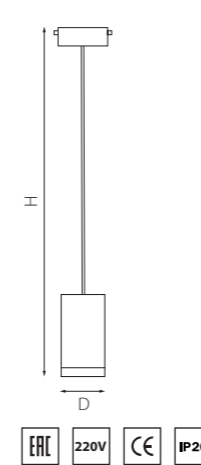

PRO КОМПЛЕКТЫ DUMO

артикул	H	D	источник света
PRO816011	490 max 1930	120	E14 max 40W
PRO816016	490 max 1930	120	E14 max 40W
PRO816017	490 max 1930	120	E14 max 40W

PRO КОМПЛЕКТЫ RULLO Ø 60MM

артикул	H	D	источник света
PRORP436	170 max 1400	60	Gu10 max 50W
PRORP437	170 max 1400	60	Gu10 max 50W
PRORP440	170 max 1400	60	Gu10 max 50W

PRO КОМПЛЕКТЫ DUMO

артикул	H	D	источник света
PRO816313	670 max 2190	150	E27 max 40W
PRO816317	670 max 2190	150	E27 max 40W

PRO КОМПЛЕКТЫ RULLO Ø 60MM

артикул	H	D	источник света
PRORP43630	186 max 1416	60	Gu10 max 50W
PRORP43730	186 max 1416	60	Gu10 max 50W
PRORP44030	186 max 1416	60	Gu10 max 50W