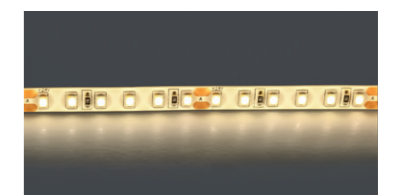

421004
НЕЙТРАЛЬНЫЙ БЕЛЫЙ СВЕТ