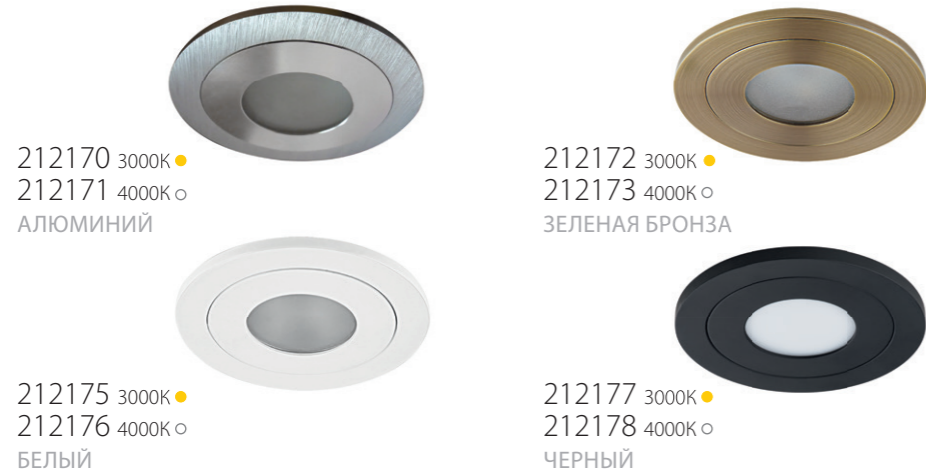

212172 3000K ●
212173 4000K ○
ЗЕЛЕНАЯ БРОНЗА

212175 3000K ●
212176 4000K ○
БЕЛЫЙ

212177 3000K ●
212178 4000K ○
ЧЕРНЫЙ

LEDDY*

212170 3000K ●
212171 4000K ○
АЛЮМИНИЙ