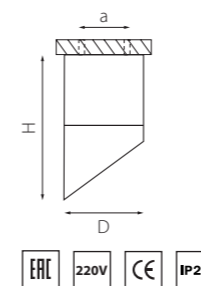

артикул	H	D	a	источник света
R348686	139	80	58	GX 53 max 15W
R348787	139	80	58	GX 53 max 15W
R34871490	139	80	58	GX 53 max 15W
R349087	139	80	58	GX 53 max 15W