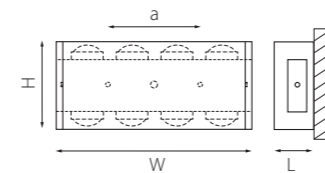

GEMMA

343017 4000K ○
ЧЕРНЫЙ

343027 4000K ○
ЧЕРНЫЙ

343037 4000K ○
ЧЕРНЫЙ

343047 4000K ○
ЧЕРНЫЙ

343057 4000K ○
ЧЕРНЫЙ

артикул	H	L	W	a	Lm	∠	цветовая температура	источник света
343017	80	35	80	35	220	80°	4000K ○	LED 2x1W
343027	80	37	115	47	440	80°	4000K ○	LED 4x1W
343037	80	40	165	77	660	80°	4000K ○	LED 6x1W
343047	80	45	220	133	880	80°	4000K ○	LED 8x1W
343057	80	50	270	183	1100	80°	4000K ○	LED 10x1W