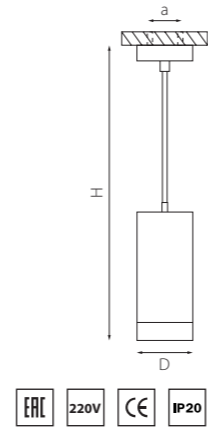

КОМПЛЕКТЫ RULLO Ø 60MM

артикул	H	D	a	источник света
RP43740	135 max 1615	60	40	HP16 Gu10 max 50W
RP440437	135 max 1615	60	40	HP16 Gu10 max 50W