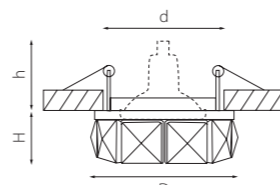

артикул	H	D	h	d	источник света
032702	25	98	60	60	MR16/HP16 Gu5.3/GU10 max 50W
032704	25	98	60	60	MR16/HP16 Gu5.3/GU10 max 50W