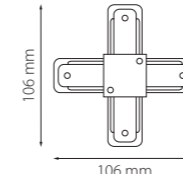

соединитель однофазный
накладной X-образный