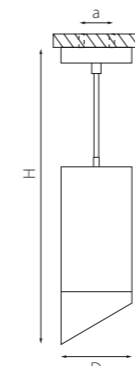

артикул	H	D	a	источник света
RP648686	229 max 1709	80	58	HP16 Gu10 max 50W
RP6487190	229 max 1709	80	58	HP16 Gu10 max 50W
RP648787	229 max 1709	80	58	HP16 Gu10 max 50W