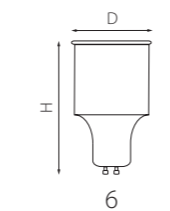

СВЕТОДИОДНЫЕ ЛАМПЫ

СВЕТОДИОДНЫЕ ЛАМПЫ MR16/HR16 НА 220V

артикул	⦿	V	⦿	W	⦿	Lm	D	H	⦿	⦿	цветовая температура
940202	1	220	G5.3	4.5	120	195	51	48	20000	100	3000K ●
940204	1	220	G5.3	4.5	120	195	51	48	20000	100	4000K ○
940212	2	220	G5.3	6.5	120	325	51	48	20000	100	3000K ●
940214	2	220	G5.3	6.5	120	325	51	48	20000	100	4000K ○
940252	3	220	GU10	4.5	120	195	51	54	20000	100	3000K ●
940254	3	220	GU10	4.5	120	195	51	54	20000	100	4000K ○
940020	4	220	GU10	6	45	250	50	55	20000	100	RGB WW+CW
940262	4	220	GU10	6.5	120	325	51	54	20000	100	3000K ●
940264	4	220	GU10	6.5	120	325	51	54	20000	100	4000K ○
940282	5	220	GU10	7	55	350	51	58	20000	100	3000K ●
940284	5	220	GU10	7	55	350	51	58	20000	100	4000K ○
941292	6	220	GU10	10	45	610	50	90	20000	100	3000K ●
941294	6	220	GU10	10	45	610	50	90	20000	100	4000K ○

СВЕТОДИОДНЫЕ ЛАМПЫ MR11/HR11 НА 220V

артикул	⦿	V	⦿	W	⦿	Lm	D	H	⦿	⦿	цветовая температура
940902	1	220	G5.3	3	120	240	34	39	20000	100	3000K ●
940904	1	220	G5.3	3	120	240	34	39	20000	100	4000K ○
940952	2	220	GU10	3	120	240	35	50	20000	100	3000K ●
940954	2	220	GU10	3	120	240	35	50	20000	100	4000K ○

СВЕТОДИОДНЫЕ ЛАМПЫ G4/G5.3 НА 12V И 220V

артикул	⦿	V	⦿	W	⦿	Lm	D	H	⦿	⦿	цветовая температура
940402	1	12	G4	3	360	150	10	45	20000	100	3000K ●
940432	2	220	G5.3	6	360	492	20	60	20000	100	3000K ●
940434	2	220	G5.3	6	360	492	20	60	20000	100	4000K ○

СВЕТОДИОДНЫЕ ЛАМПЫ GX53 НА 220V

артикул	⦿	V	⦿	W	⦿	Lm	D	H	⦿	⦿	цветовая температура
929042	1	220	GX53	4.2	180	320	75	29	20000	100	3000K ●
929062	2	220	GX53	6	180	520	75	29	20000	100	3000K ●
929122	3	220	GX53	12	180	960	75	40	20000	60	3000K ●
943082	4	220	GX53	8	180	640	75	25	20000	100	3000K ●
943084	4	220	GX53	8	180	640	75	25	20000	100	4000K ○
943112	5	220	GX53	11	180	880	75	28	20000	100	3000K ●
943114	5	220	GX53	11	180	880	75	28	20000	100	4000K ○

СВЕТОДИОДНЫЕ ЛАМПЫ G9 НА 220V COB/FILAMENT