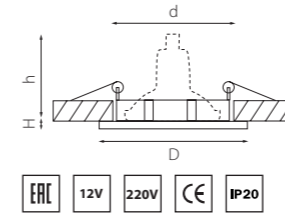

артикул	H	D	h	d	источник света
011040	5	55	50	45	MR11 Gu4 max 50W/HP11 GU10 max 35W
011047	5	55	50	45	MR11 Gu4 max 50W/HP11 GU10 max 35W