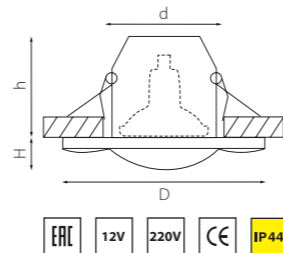

FACETO

артикул	H	D	h	d	источник света
006350	30	100	50	55	MR16 Gu5.3 max 50W

FLUTTO

артикул	H	L	W	h	d	источник света
006430	20	100	100	60	60	MR16/HP16 Gu5.3/GU10 max 50W

MODO

артикул	H	D	h	d	источник света
006870	40	100	60	75	MR16 Gu5.3 DICHR0IC max 35W *

* Запрещается использовать галогенные лампы с алюминиевым отражателем

DIFESA

артикул	H	D	h	d	источник света
006880	15	95	60	75	MR16 Gu5.3 DICHR0IC max 35W *
006881	15	95	60	75	MR16 Gu5.3 DICHR0IC max 35W *

* Запрещается использовать галогенные лампы с алюминиевым отражателем

ONORA

артикул	H	D	h	d	источник света
030302	25	90	60	55	MR16/HP16 Gu5.3/GU10 max 50W
030304	25	90	60	55	MR16/HP16 Gu5.3/GU10 max 50W

ONORA GRANDE

артикул	H	D	h	d	источник света
031802	32	80	60	60	MR16/HP16 Gu5.3/GU10 max 50W
031804	32	80	60	60	MR16/HP16 Gu5.3/GU10 max 50W

MONILO

артикул	H	D	h	d	источник света
031702	20	75	60	60	MR16/HP16 Gu5.3/GU10 max 50W
031704	20	75	60	60	MR16/HP16 Gu5.3/GU10 max 50W