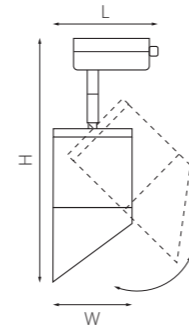

КОМПЛЕКТЫ RULLO GX53

артикул	H	L	W	ИСТОЧНИК СВЕТА
■ R1T348790	166	85	80	GX 53 max 15W
■ R1T34903487	166	85	80	GX 53 max 15W

артикул	H	L	W	ИСТОЧНИК СВЕТА
■ R1T3486486	213	110	90	GX 53 max 15W
■ R1T3487487	213	110	90	GX 53 max 15W
■ R1T3490487	213	110	90	GX 53 max 15W

артикул	H	L	W	ИСТОЧНИК СВЕТА
■ R1T348686	219	85	80	GX 53 max 15W
■ R1T348787	219	85	80	GX 53 max 15W
■ R1T3487190	219	85	80	GX 53 max 15W
■ R1T349087	219	85	80	GX 53 max 15W

КОМПЛЕКТЫ CILINO

артикул	H	D	ИСТОЧНИК СВЕТА
■ L1T756012	505 max 1720	80	Gu10 max 40W/ Gu10 LED 6,5W
■ L1T756016	505 max 1720	80	Gu10 max 40W/ Gu10 LED 6,5W
■ L1T756017	505 max 1720	80	Gu10 max 40W/ Gu10 LED 6,5W

КОМПЛЕКТЫ LOFT

артикул	H	D	ИСТОЧНИК СВЕТА
■ L1T765026	290 max 1790	210	E14 max 40W
■ L1T765027	290 max 1790	210	E14 max 40W