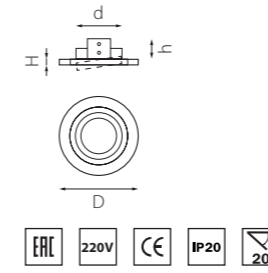

артикул	H	D	h	d	источник света
i61606	2	90	30	82	HP16 Gu10 max 50W
i61607	2	90	30	82	HP16 Gu10 max 50W
i61706	2	90	30	82	HP16 Gu10 max 50W
i61707	2	90	30	82	HP16 Gu10 max 50W