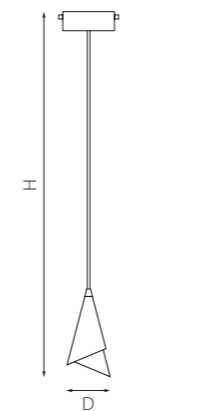

PRO КОМПЛЕКТЫ RULLO GX53

артикул	H	L	W	источник света
PRO348790	176	105	80	GX 53 max 15W
PRO34903487	176	105	80	GX 53 max 15W

PRO КОМПЛЕКТЫ RULLO GX53

артикул	H	L	W	источник света
PRO348686	229	105	80	GX 53 max 15W
PRO348787	229	105	80	GX 53 max 15W
PRO3487190	229	105	80	GX 53 max 15W
PRO349087	229	105	80	GX 53 max 15W

PRO КОМПЛЕКТЫ CILINO

артикул	H	D	источник света
PRO756012	525 max 1740	80	Gu10 max 40W/ Gu10 LED 6,5W
PRO756014	525 max 1740	80	Gu10 max 40W/ Gu10 LED 6,5W
PRO756016	525 max 1740	80	Gu10 max 40W/ Gu10 LED 6,5W
PRO756017	525 max 1740	80	Gu10 max 40W/ Gu10 LED 6,5W

PRO КОМПЛЕКТЫ CONE

артикул	H	D	источник света
PRO757010	360 max 1850	120	E14 max 40W