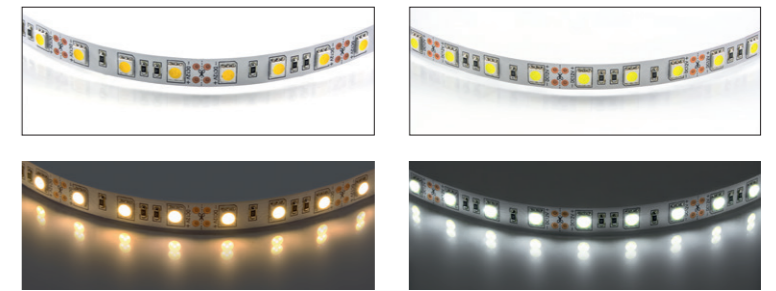

400052
ТЕПЛЫЙ БЕЛЫЙ СВЕТ

400054
НЕЙТРАЛЬНЫЙ БЕЛЫЙ СВЕТ

артикул	H	L	W	Lo	Led/м	цветовая температура	Lm/м	Вт/м	тип светодиода	
400052	2	500 max 5000	10	50	60	2700K - 3000K ●	600	14,4	5050	200
400054	2	500 max 5000	10	50	60	4200K - 4500K ○	600	14,4	5050	200