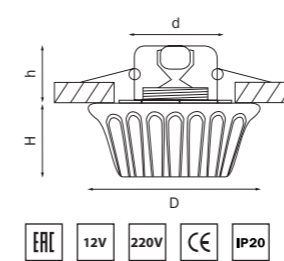

артикул	H	D	h	d	источник света
006332	32	110	40	56	MR16 Gu5.3 max 50W