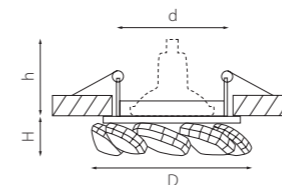

артикул	H	D	h	d	источник света
031702	20	75	60	60	MR16/HP16 Gu5.3/GU10 max 50W
031704	20	75	60	60	MR16/HP16 Gu5.3/GU10 max 50W

NOCE

031904
ХРОМ/ПРОЗРАЧНЫЙ

артикул	H	D	h	d	источник света
031904	20	100	60	60	MR16/HP16 Gu5.3/GU10 max 50W