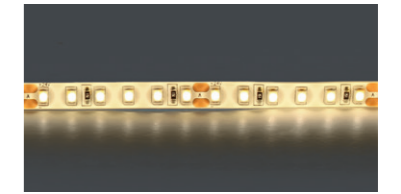

420854
НЕЙТРАЛЬНЫЙ БЕЛЫЙ СВЕТ