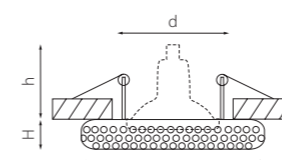

артикул	H	D	h	d	источник света
011992	15	85	60	65	MR16/HP16 Gu5.3/GU10 max 50W
011996	15	85	60	65	MR16/HP16 Gu5.3/GU10 max 50W