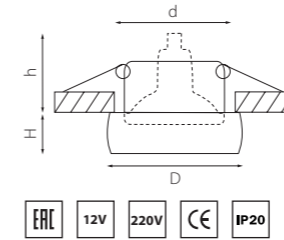

артикул	H	D	h	d	источник света
004512	35	105	30	55	G9 max 40W

CESARE

004252
ЗОЛОТО/ПРОЗРАЧНЫЙ

артикул	H	D	h	d	источник света
004252	50	110	30	55	G9 max 40W
004254	50	110	30	55	G9 max 40W

004254
ХРОМ/ПРОЗРАЧНЫЙ