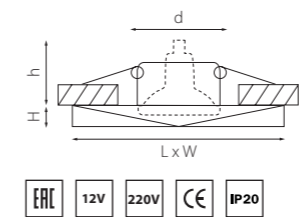

артикул	H	L	W	h	d	источник света
011006	15	100	100	60	65	MR16/HP16 Gu5.3/GU10 max 50W