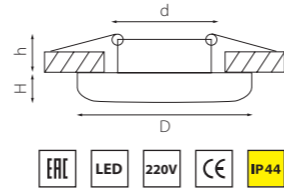

TENSIO

212110
БЕЛЫЙ

212111
ЗЕЛЕНАЯ БРОНЗА

212112
ЗОЛОТО

212114
ХРОМ

212115
НИКЕЛЬ

212117
ЧЕРНЫЙ

артикул	H	D	h	d	источник света
212110	5	106	40	80	GX 53 max 13W
212111	5	106	40	80	GX 53 max 13W
212112	5	106	40	80	GX 53 max 13W
212114	5	106	40	80	GX 53 max 13W
212115	5	106	40	80	GX 53 max 13W
212117	5	106	40	80	GX 53 max 13W