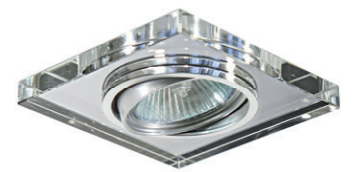

002524
ЗЕРКАЛЬНЫЙ/ПРОЗРАЧНЫЙ

артикул	H	D	L	W	h	d	источник света
002514	10	90	—	—	60	70	MR16/HP16 Gu5.3/GU10 max 50W
002524	10	—	90	90	60	70	MR16/HP16 Gu5.3/GU10 max 50W