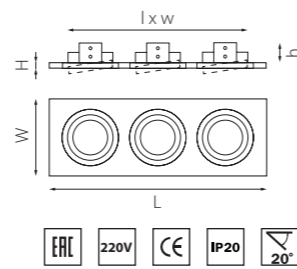

КОМПЛЕКТЫ INTERO 16

артикул	H	L	W	h	l	w	источник света
i536060606	2	254	90	30	243	80	HP16 Gu10 max 50W
i537070707	2	254	90	30	243	80	HP16 Gu10 max 50W
i539070707	2	254	90	30	243	80	HP16 Gu10 max 50W

КОМПЛЕКТЫ INTERO 16

артикул	H	L	W	h	d	источник света
i636060606	2	255	90	30	82x3	HP16 Gu10 max 50W
i637070707	2	255	90	30	82x3	HP16 Gu10 max 50W
i639070707	2	255	90	30	82x3	HP16 Gu10 max 50W

INTERO 111

артикул	H	D	h	d	источник света
217906	2	141	30	130	AR111 max 50W
217907	2	141	30	130	AR111 max 50W
217909	2	141	30	130	AR111 max 50W