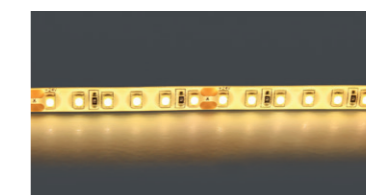

421003
ТЕПЛЫЙ БЕЛЫЙ СВЕТ