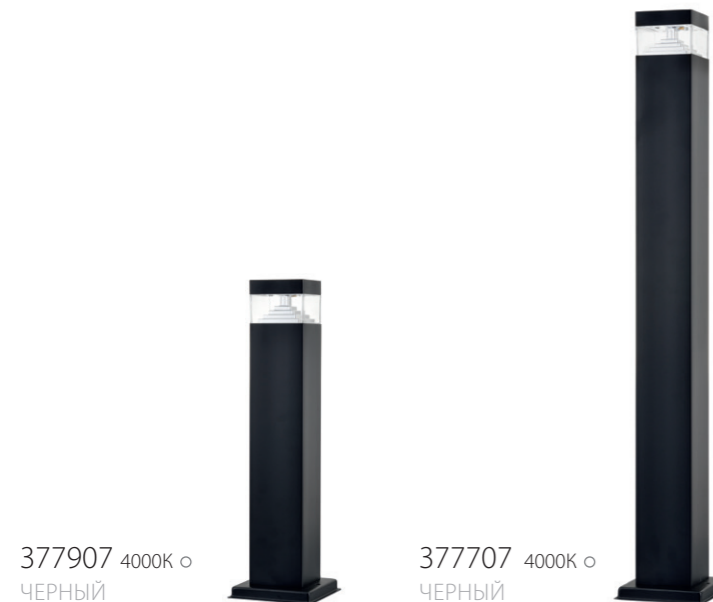

RAGGIO

377907 4000K ○
ЧЕРНЫЙ

377707 4000K ○
ЧЕРНЫЙ

артикул	H	L	W	a	Lm	∠	цветовая температура	источник света
377907	450	80	80	128	300	360°	4000K ○	LED 6W
377707	800	80	80	128	300	360°	4000K ○	LED 6W

PIATTO

артикул	H	D	L	a	Lm	∠	цветовая температура	источник света
379637	355	147	165	116	450	360°	3000K ●	LED 7W
379647	355	147	165	116	450	360°	4000K ○	LED 7W