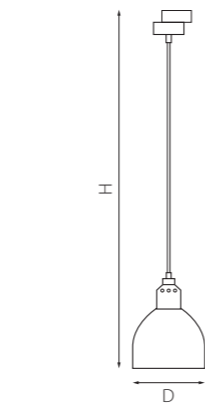

КОМПЛЕКТЫ LOFT

артикул	H	D	источник света
■ L1T765013	260 max 1840	145	E14 max 40W
■ L1T765016	260 max 1840	145	E14 max 40W
■ L1T765017	260 max 1840	145	E14 max 40W
■ L1T765018	260 max 1840	145	E14 max 40W

КОМПЛЕКТЫ LOFT

артикул	H	D	источник света
■ L1T865016	262 max 1862	135	E14 max 40W
■ L1T865017	262 max 1862	135	E14 max 40W

КОМПЛЕКТЫ CONE

артикул	H	D	источник света
■ L1T757016	340 max 1540	120	Gu10 max 40W
■ L1T757017	340 max 1540	120	Gu10 max 40W