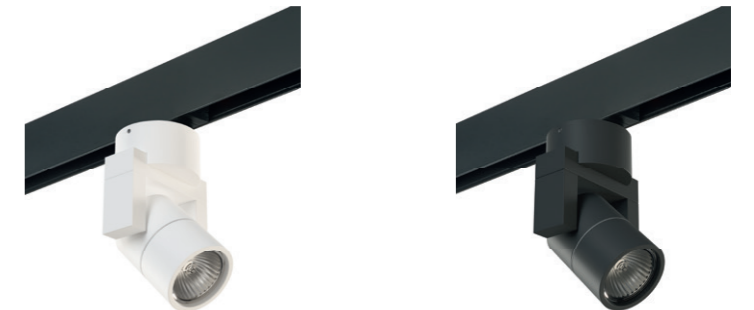

PRO051047
ЧЕРНЫЙ

PRO КОМПЛЕКТЫ ILLUMO

PRO051046
БЕЛЫЙ