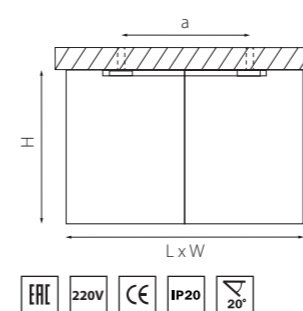

BINOCO UNO

052006
БЕЛЫЙ

052007
ЧЕРНЫЙ

артикул	H	D	a	источник света
052006	85	80	50	HP16 GU10 max 50W
052007	85	80	50	HP16 GU10 max 50W

BINOCO DUO

052026
БЕЛЫЙ

052027
ЧЕРНЫЙ

артикул	H	L	W	a	источник света
052026	125	180	97	85	HP16 GU10 max 50W
052027	125	180	97	85	HP16 GU10 max 50W