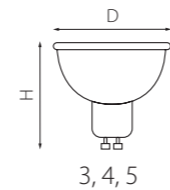

СВЕТОДИОДНЫЕ ЛАМПЫ

СВЕТОДИОДНЫЕ ЛАМПЫ MR16/HR16 НА 220V

артикул	⦿	V	⦿	W	⦿	Lm	D	H	⦿	⦿	цветовая температура
940202	1	220	G5.3	4.5	120	195	51	48	20000	100	3000K ●
940204	1	220	G5.3	4.5	120	195	51	48	20000	100	4000K ○
940212	2	220	G5.3	6.5	120	325	51	48	20000	100	3000K ●
940214	2	220	G5.3	6.5	120	325	51	48	20000	100	4000K ○
940252	3	220	GU10	4.5	120	195	51	54	20000	100	3000K ●
940254	3	220	GU10	4.5	120	195	51	54	20000	100	4000K ○
940020	4	220	GU10	6	45	250	50	55	20000	100	RGB WW+CW
940262	4	220	GU10	6.5	120	325	51	54	20000	100	3000K ●
940264	4	220	GU10	6.5	120	325	51	54	20000	100	4000K ○
940282	5	220	GU10	7	55	350	51	58	20000	100	3000K ●
940284	5	220	GU10	7	55	350	51	58	20000	100	4000K ○
941292	6	220	GU10	10	45	610	50	90	20000	100	3000K ●
941294	6	220	GU10	10	45	610	50	90	20000	100	4000K ○

СВЕТОДИОДНЫЕ ЛАМПЫ MR11/HR11 НА 220V

артикул	⦿	V	⦿	W	⦿	Lm	D	H	⦿	⦿	цветовая температура
940902	1	220	G5.3	3	120	240	34	39	20000	100	3000K ●
940904	1	220	G5.3	3	120	240	34	39	20000	100	4000K ○
940952	2	220	GU10	3	120	240	35	50	20000	100	3000K ●
940954	2	220	GU10	3	120	240	35	50	20000	100	4000K ○

СВЕТОДИОДНЫЕ ЛАМПЫ G4/G5.3 НА 12V И 220V

артикул	⦿	V	⦿	W	⦿	Lm	D	H	⦿	⦿	цветовая температура
940402	1	12	G4	3	360	150	10	45	20000	100	3000K ●
940432	2	220	G5.3	6	360	492	20	60	20000	100	3000K ●
940434	2	220	G5.3	6	360	492	20	60	20000	100	4000K ○

СВЕТОДИОДНЫЕ ЛАМПЫ GX53 НА 220V

артикул	⦿	V	⦿	W	⦿	Lm	D	H	⦿	⦿	цветовая температура
929042	1	220	GX53	4.2	180	320	75	29	20000	100	3000K ●
929062	2	220	GX53	6	180	520	75	29	20000	100	3000K ●
929122	3	220	GX53	12	180	960	75	40	20000	60	3000K ●
943082	4	220	GX53	8	180	640	75	25	20000	100	3000K ●
943084	4	220	GX53	8	180	640	75	25	20000	100	4000K ○
943112	5	220	GX53	11	180	880	75	28	20000	100	3000K ●
943114	5	220	GX53	11	180	880	75	28	20000	100	4000K ○

СВЕТОДИОДНЫЕ ЛАМПЫ G9 НА 220V COB/FILAMENT