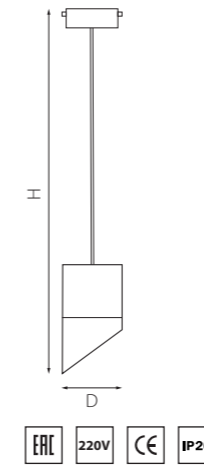

PRO КОМПЛЕКТЫ RULLO GX53

PRORP348686
БЕЛЫЙ

PRORP348787
ЧЕРНЫЙ

PRORP3487190
ЧЕРНЫЙ
ЗОЛОТО

PRORP349087
ЗОЛОТО
ЧЕРНЫЙ

артикул	H	D	источник света
PRORP348686	209 max 1439	80	GX53 max15W
PRORP348787	209 max 1439	80	GX53 max15W
PRORP349087	209 max 1439	80	GX53 max15W
PRORP3487190	209 max 1439	80	GX53 max15W