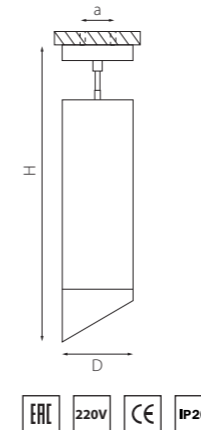

артикул	H	D	a	источник света
RP649686	329 max 1809	80	58	HP16 Gu10 max 50W
RP6497190	329 max 1809	80	58	HP16 Gu10 max 50W
RP649787	329 max 1809	80	58	HP16 Gu10 max 50W

КОМПЛЕКТЫ КВАДРАТНЫХ RULLO 60X60MM