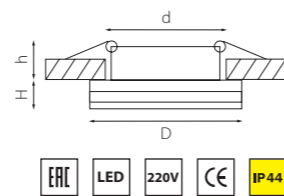

PIANO

011270
БЕЛЫЙ

011274
ХРОМ

011277
ЧЕРНЫЙ

011278
ЗЕЛЕНАЯ БРОНЗА

артикул	H	D	h	d	источник света
011270	25	87	60	60	MR16 Gu5.3 DICHROIC max 35W *
011274	25	87	60	60	MR16 Gu5.3 DICHROIC max 35W *
011277	25	87	60	60	MR16 Gu5.3 DICHROIC max 35W *
011278	25	87	60	60	MR16 Gu5.3 DICHROIC max 35W *