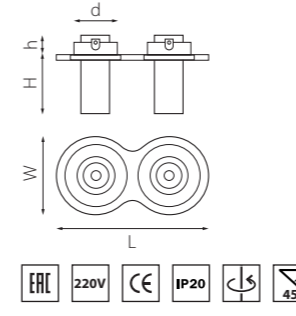

i626262 3000K ●
i626264 4000K ○
БЕЛЫЙ

i627272 3000K ●
i627274 4000K ○
ЧЕРНЫЙ

артикул	H	L	W	h	d	Lm	α	цветовая температура	источники света
i626262	81	173	90	35	82x2	1000	60	3000K ●	LED 2x10W
i626264	81	173	90	35	82x2	1000	60	4000K ○	LED 2x10W
i627272	81	173	90	35	82x2	1000	60	3000K ●	LED 2x10W
i627274	81	173	90	35	82x2	1000	60	4000K ○	LED 2x10W