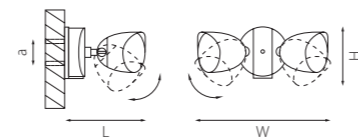

DIVA

374137 3000K ●
374147 4000K ○
ЧЕРНЫЙ

374237 3000K ●
ЧЕРНЫЙ

DIVA С ДАТЧИКОМ ДВИЖЕНИЯ

374337 3000K ●
374347 4000K ○
ЧЕРНЫЙ

артикул	H	L	W	a	Lm	цветовая температура	источник света
374137	110 max 210	155 max 180	110	85	200	3000K ●	LED 5W
374147	110 max 210	155 max 180	110	85	200	4000K ○	LED 5W
374237	110 max 210	135 max 160	180 max 290	85	450	3000K ●	LED 2x5W
374337	190 max 310	155 max 180	110	85	450	3000K ●	LED 10W
374347	190 max 310	155 max 180	110	85	450	3000K ●	LED 10W

LAMPIONE

375970 3000K ●
ЧЕРНЫЙ

375070 3000K ●
ЧЕРНЫЙ

375670 3000K ●
ЧЕРНЫЙ

артикул	H	L	W	a	Lm	цветовая температура	источник света
375070	230 max 800	180	180	105	360	3000K ●	LED 8W
375970	280	180	180	170	360	3000K ●	LED 8W
375670	230	200	180	100	360	3000K ●	LED 8W