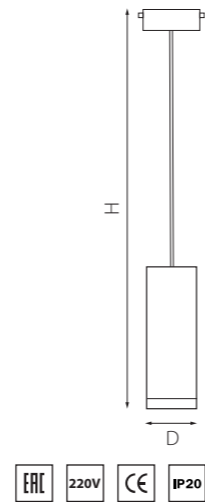

артикул	H	D	источник света
PRORP48631	255 max 1485	60	Gu10 max 50W
PRORP48731	255 max 1485	60	Gu10 max 50W

PRO КОМПЛЕКТЫ RULLO Ø 60MM

PRORP48630
БЕЛЫЙ

PRORP48730
ЧЕРНЫЙ

артикул	H	D	источник света
PRORP48630	236 max 1466	60	Gu10 max 50W
PRORP48730	236 max 1466	60	Gu10 max 50W