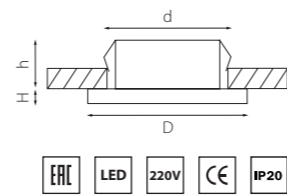

* Возможно использовать как накладной и как встраиваемый

BANALE

011008
БЕНГЕ/АЛЮМИНИЙ

011007
БЕНГЕ/АЛЮМИНИЙ

артикул	H	D	L	W	h	d	источник света
011007	3	—	90	90	60	75	MR16/HP16 Gu5.3/GU10 max 50W
011008	3	80	—	—	60	75	MR16/HP16 Gu5.3/GU10 max 50W