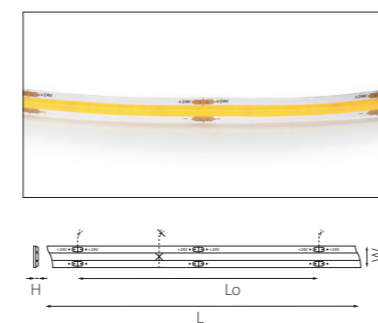

ERC LED 24V IP20

артикул	H	L	W	Lo	Led/м	цветовая температура	Lm/м	Вт/м	тип светодиода
420833	1	5000	8	50	320	3000K ●	1100	11	COB
420834	1	5000	8	50	320	4000K ○	1100	11	COB