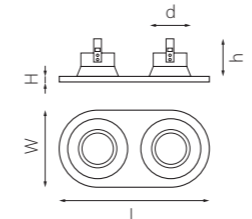

КОМПЛЕКТЫ DOMINO

артикул	H	D	h	d	источник света
D61303	2	115	85	90	MR16 Gu5.3 max 50W
D61307	2	115	85	90	MR16 Gu5.3 max 50W
D61606	2	115	85	90	MR16 Gu5.3 max 50W
D61607	2	115	85	90	MR16 Gu5.3 max 50W
D61703	2	115	85	90	MR16 Gu5.3 max 50W
D61706	2	115	85	90	MR16 Gu5.3 max 50W
D61707	2	115	85	90	MR16 Gu5.3 max 50W

КОМПЛЕКТЫ DOMINO

артикул	H	L	W	h	d	источник света
D6230303	2	210	115	85	90x2	MR16 Gu5.3 max 50W
D6230707	2	210	115	85	90x2	MR16 Gu5.3 max 50W
D6260606	2	210	115	85	90x2	MR16 Gu5.3 max 50W
D6260707	2	210	115	85	90x2	MR16 Gu5.3 max 50W
D6270303	2	210	115	85	90x2	MR16 Gu5.3 max 50W
D6270606	2	210	115	85	90x2	MR16 Gu5.3 max 50W
D6270707	2	210	115	85	90x2	MR16 Gu5.3 max 50W

КОМПЛЕКТЫ DOMINO

артикул	H	L	W	h	l	w	источник света
D5230303	2	215	115	85	180	80	MR16 Gu5.3 max 50W
D5230707	2	215	115	85	180	80	MR16 Gu5.3 max 50W
D5260606	2	215	115	85	180	80	MR16 Gu5.3 max 50W
D5260707	2	215	115	85	180	80	MR16 Gu5.3 max 50W
D5270303	2	215	115	85	180	80	MR16 Gu5.3 max 50W
D5270606	2	215	115	85	180	80	MR16 Gu5.3 max 50W
D5270707	2	215	115	85	180	80	MR16 Gu5.3 max 50W

КОМПЛЕКТЫ DOMINO

артикул	H	L	W	h	d	источник света
D6560606	2	210	115	85	90x2	MR16 Gu5.3 max 50W
D6560707	2	210	115	85	90x2	MR16 Gu5.3 max 50W
D6570303	2	210	115	85	90x2	MR16 Gu5.3 max 50W
D6570606	2	210	115	85	90x2	MR16 Gu5.3 max 50W
D6570707	2	210	115	85	90x2	MR16 Gu5.3 max 50W