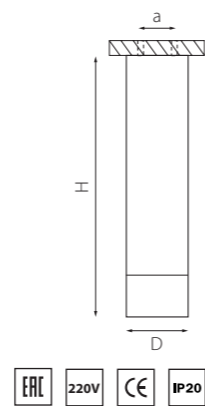

артикул	H	D	a	ИСТОЧНИК СВЕТА
R48631	185	60	40	HP16 Gu10 max 50W
R48731	185	60	40	HP16 Gu10 max 50W