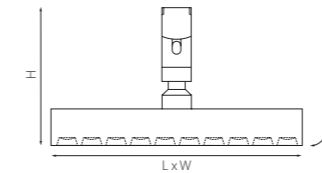

артикул	H	L	W	Lm		цветовая температура	источник света
267537	117	275	35	430	24	3000K ●	LED 10W

267637 3000K ●
ЧЕРНЫЙ