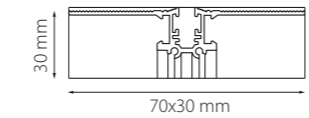

Соединитель на внешний угол встраиваемый тип 1.
Создаёт бесшовный переход
между плоскостями

506257
ЧЕРНЫЙ