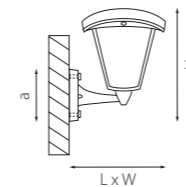

LAMPIONE

375970 3000K ●
ЧЕРНЫЙ

375070 3000K ●
ЧЕРНЫЙ

375670 3000K ●
ЧЕРНЫЙ

артикул	H	L	W	a	Lm	цветовая температура	источник света
375070	230 max 800	180	180	105	360	3000K ●	LED 8W
375970	280	180	180	170	360	3000K ●	LED 8W
375670	230	200	180	100	360	3000K ●	LED 8W