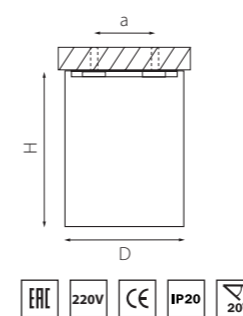

BINOCO PVC

051006
БЕЛЫЙ

051007
ЧЕРНЫЙ

артикул	H	D	a	источник света
051006	100	95	53	HP16 GU10 LED 15W
051007	100	95	53	HP16 GU10 LED 15W

BINOCO UNO

052016
БЕЛЫЙ

052017
ЧЕРНЫЙ

артикул	H	D	a	источник света
052016	125	97	60	HP16 GU10 max 50W
052017	125	97	60	HP16 GU10 max 50W