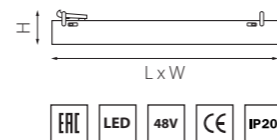

ЛИНЕЙНЫЕ СВЕТИЛЬНИКИ С МАТОВЫМ РАССЕИВАТЕЛЕМ

Линейные светильники подходят в качестве основного освещения для создания комфортной атмосферы.

артикул	H	L	W	Lm	α	цветовая температура	источник света
208317	45	1000	40	2544	100	3000K ●	LED 20W
208327	45	2000	40	5088	100	3000K ●	LED 36W

ТКАНЕВЫЕ ТРЕКОВЫЕ СИСТЕМЫ **NOVE** АКЦЕНТНЫЕ ЛИНЕЙНЫЕ ТРЕКОВЫЕ СВЕТИЛЬНИКИ

Линейные светильники идеально подходят для комфортного использования при решении рабочих задач. Благодаря оптике, глубоко утопленной в корпусе светильника, освещение имеет низкий слепящий эффект.

артикул	H	L	W	Lm	α	цветовая температура	источник света
208212	65	280	40	1366	80	3000K ●	LED 7W
208217	65	280	40	1366	80	3000K ●	LED 7W
208222	65	540	40	2731	80	3000K ●	LED 16W
208227	65	540	40	2731	80	3000K ●	LED 16W
208232	65	1070	40	5462	80	3000K ●	LED 30W
208237	65	1070	40	5462	80	3000K ●	LED 30W