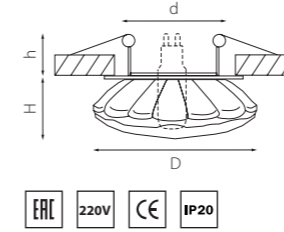

артикул	H	D	h	d	источник света
004512	35	105	30	55	G9 max 40W