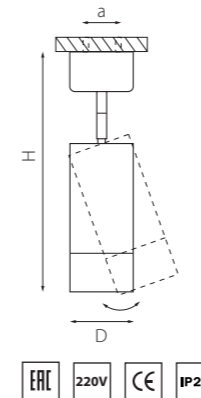

RB43631 БЕЛЫЙ
RB43731 ЧЕРНЫЙ
RB44031 ЧЕРНЫЙ ЗОЛОТО
RB4401031 ЗОЛОТО

артикул	H	D	a	источник света
RB43631	221	60	40	HP16 Gu10 max 50W
RB43731	221	60	40	HP16 Gu10 max 50W
RB4401031	221	60	40	HP16 Gu10 max 50W
RB44031	221	60	40	HP16 Gu10 max 50W