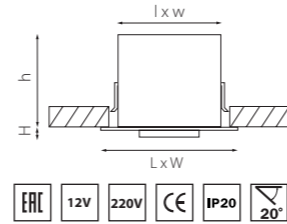

CARDANO MR16

214010 БЕЛЫЙ
214017 ТИТАН
214018 ЧЕРНЫЙ

артикул	H	L	W	h	l	w	источник света
214010	5	110	110	100	95	95	MR16 Gu5.3 max 50W
214017	5	110	110	100	95	95	MR16 Gu5.3 max 50W
214018	5	110	110	100	95	95	MR16 Gu5.3 max 50W