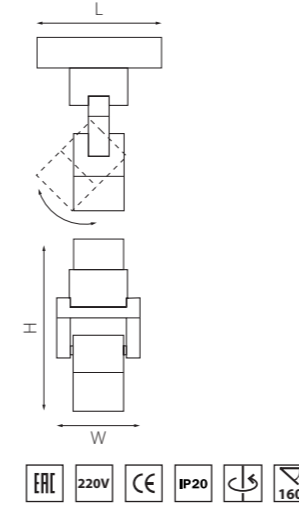

PRO КОМПЛЕКТЫ ILLUMO

PRO051016
БЕЛЫЙ

PRO051017
ЧЕРНЫЙ

артикул	H	L	W	источник света
PRO051016	212	105	60	Gu10 max 50W
PRO051017	212	105	60	Gu10 max 50W

PRO КОМПЛЕКТЫ ILLUMO

PRO051046
БЕЛЫЙ

PRO051047
ЧЕРНЫЙ

артикул	H	L	W	источник света
PRO051046	208	105	90	Gu10 max 50W
PRO051047	208	105	90	Gu10 max 50W