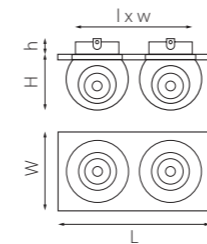

артикул	H	L	W	h	l	w	Lm	α	цветовая температура	источники света
i5266262	46	172	90	30	160	80	1700	24	3000K ●	LED 2x9W
i5266464	46	172	90	30	160	80	1700	24	4000K ○	LED 2x9W
i5277272	46	172	90	30	160	80	1700	24	3000K ●	LED 2x9W
i5277474	46	172	90	30	160	80	1700	24	4000K ○	LED 2x9W