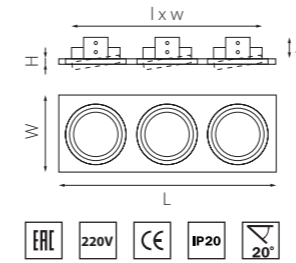

артикул	H	L	W	h	l	w	источник света
i836060606	2	490	180	45	455	142	AR111 max 50W
i837070707	2	490	180	45	455	142	AR111 max 50W
i839090909	2	490	180	45	455	142	AR111 max 50W