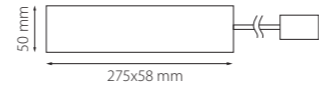

507137
507177
ЧЕРНЫЙ

507187
ЧЕРНЫЙ

КРЕПЛЕНИЕ ПОТОЛОЧНОЕ ИЛИ НА СТЕНУ
(С ВОЗМОЖНОСТЬЮ ПОДКЛЮЧЕНИЯ ПИТАНИЯ)

507197
ЧЕРНЫЙ

ТРЕКОВЫЕ СИСТЕМЫ **DUE**
ПИТАНИЕ И КОМПЛЕКТУЮЩИЕ

507007
ЧЕРНЫЙ

Блок питания 48V
для светильников серии DUE