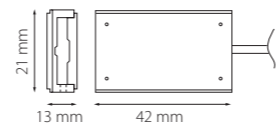

507157
ЧЕРНЫЙ

Соединитель трековый 48V
регулируемый гибкий