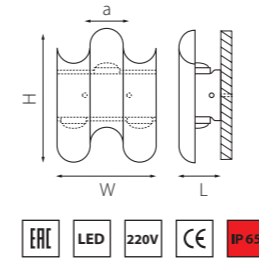

артикул	H	L	W	a	Lm	цветовая температура	источник света
341333	120	37	99	45	330	3000K ●	LED 3x1W
341347	120	37	99	45	330	4000K ○	LED 3x1W