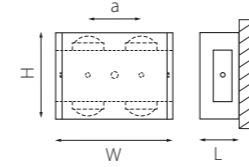

343037 4000K ○
ЧЕРНЫЙ