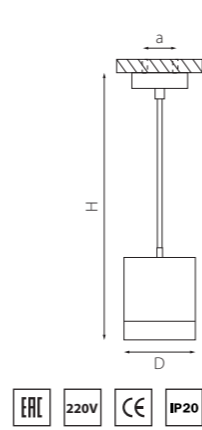

КОМПЛЕКТЫ RULLO GX53

артикул	H	D	a	источник света
RP348680	111 max 1591	80	58	GX 53 max 15W
RP348780	111 max 1591	80	58	GX 53 max 15W
RP349080	111 max 1591	80	58	GX 53 max 15W

КОМПЛЕКТЫ RULLO GX53

артикул	H	L	W	a	источник света
RP3486486	153 max 1633	110	90	58	GX 53 max 15W
RP3487487	153 max 1633	110	90	58	GX 53 max 15W
RP3490487	153 max 1633	110	90	58	GX 53 max 15W

артикул	H	D	a	источник света
RP348681	131 max 1611	80	58	GX 53 max 15W
RP348781	131 max 1611	80	58	GX 53 max 15W
RP349081	131 max 1611	80	58	GX 53 max 15W

артикул	H	D	a	источник света
RP348686	159 max 1639	80	58	GX 53 max 15W
RP348787	159 max 1639	80	58	GX 53 max 15W
RP349087	159 max 1639	80	58	GX 53 max 15W
RP3487190	159 max 1639	80	58	GX 53 max 15W