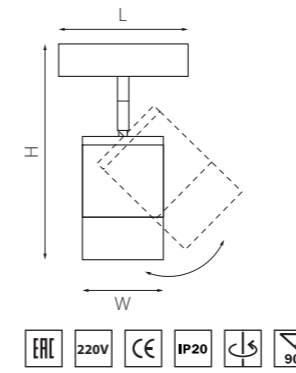

артикул	H	L	W	источник света
PRO348681	201	105	80	GX 53 max 15W
PRO348781	201	105	80	GX 53 max 15W
PRO349081	201	105	80	GX 53 max 15W