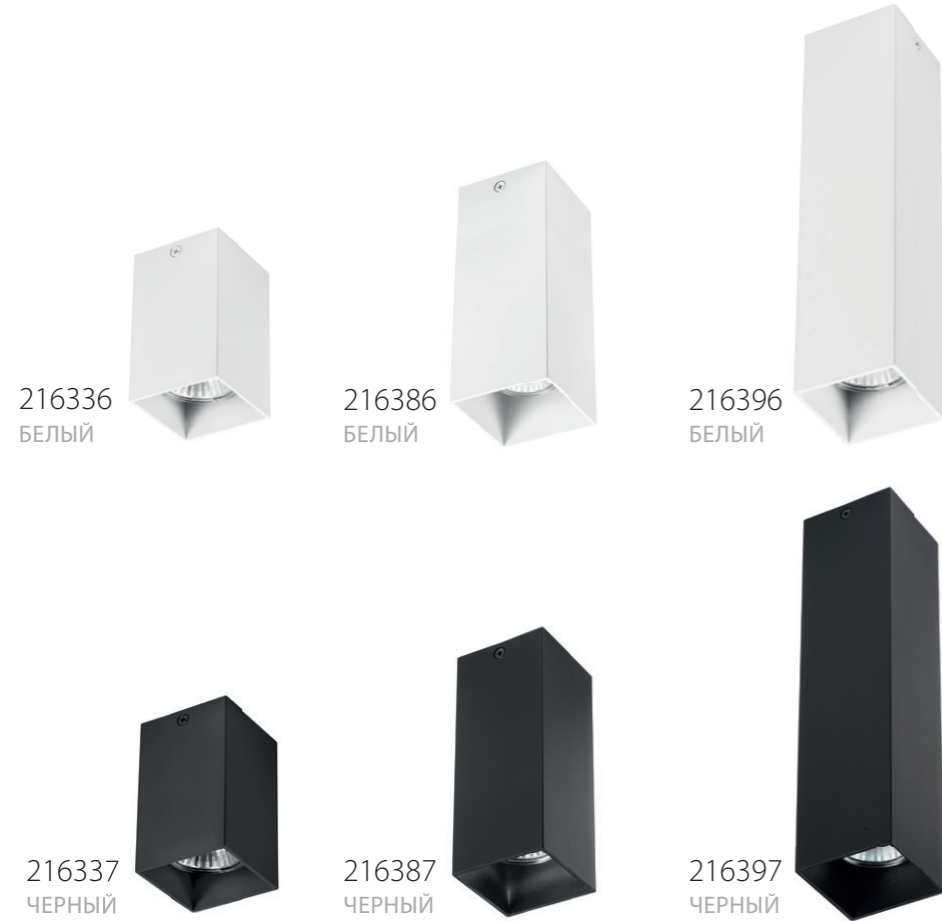

КВАДРАТНЫЕ RULLO 60X60MM

артикул	H	L	W	a	источник света
216336	100	60	60	42	HP16 Gu10 max 50W
216337	100	60	60	42	HP16 Gu10 max 50W
216386	150	60	60	42	HP16 Gu10 max 50W
216387	150	60	60	42	HP16 Gu10 max 50W
216396	250	60	60	42	HP16 Gu10 max 50W
216397	250	60	60	42	HP16 Gu10 max 50W