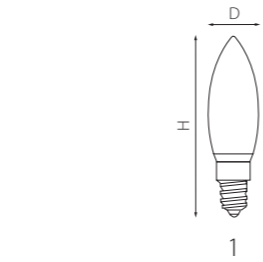

артикул	⚡	V	🌀	W	⚡	Lm	D	H	⌚	📦	цветовая температура
933502	1	220	E14	6	360	430	35	98	20000	100	3000K ●
933504	1	220	E14	6	360	430	35	98	20000	100	4000K ○
933602	2	220	E14	6	360	430	35	125	20000	100	3000K ●
933604	2	220	E14	6	360	430	35	125	20000	100	4000K ○
933702	3	220	E14	6	360	430	35	95	20000	100	3000K ●
933704	3	220	E14	6	360	430	35	95	20000	100	4000K ○
933402	1	220	E14	4	360	360	25	82	15000	20	3000K ●
933404	1	220	E14	4	360	360	25	82	15000	20	4000K ○
933802	2	220	E14	6	360	560	45	80	15000	20	3000K ●
933804	2	220	E14	6	360	560	45	80	15000	20	4000K ○