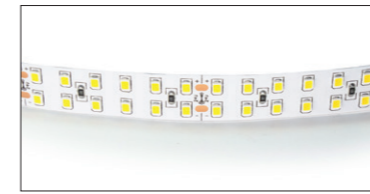

СВЕТОДИОДНАЯ ЛЕНТА НА 24V

ERC LED 24V IP20

артикул	H	L	W	Lo	Led/м	цветовая температура	Lm/м	Вт/м	тип светодиода
421503	1	5000	15	50	240	3000K ●	2400	24	2835
421504	1	5000	15	50	240	4000K ○	2400	24	2835