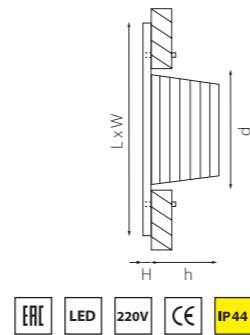

LEDDY*

артикул	H	D	h	d	Lm	цветовая температура	источник света
212170	4	85	45	48	240	3000K ●	LED 3W
212171	4	85	45	48	240	4000K ○	LED 3W
212172	4	85	45	48	240	3000K ●	LED 3W
212173	4	85	45	48	240	4000K ○	LED 3W
212175	4	85	45	48	240	3000K ●	LED 3W
212176	4	85	45	48	240	4000K ○	LED 3W
212177	4	85	45	48	240	3000K ●	LED 3W
212178	4	85	45	48	240	4000K ○	LED 3W

*Встраиваемый в стену/в подрозетник

LEDDY*

артикул	H	L	W	h	d	Lm	цветовая температура	источник света
212180	4	85	85	45	48	240	3000K ●	LED 3W
212181	4	85	85	45	48	240	4000K ○	LED 3W
212182	4	85	85	45	48	240	3000K ●	LED 3W
212183	4	85	85	45	48	240	4000K ○	LED 3W
212185	4	85	85	45	48	240	3000K ●	LED 3W
212186	4	85	85	45	48	240	4000K ○	LED 3W
212187	4	85	85	45	48	240	3000K ●	LED 3W
212188	4	85	85	45	48	240	4000K ○	LED 3W

*Встраиваемый в стену/в подрозетник

FORTE INCA

артикул	H	D	h	d	Lm	α	цветовая температура	источник света
213806	50 max 85	80	40	70	1400	30	3000K ●	LED 15W
214806	50 max 85	80	40	70	1400	30	4000K ○	LED 15W
213807	50 max 85	80	40	70	1400	30	3000K ●	LED 15W
214807	50 max 85	80	40	70	1400	30	4000K ○	LED 15W
214827	80 max 150	126	40	115	1950	30	4000K ○	LED 26W
214829	80 max 150	126	40	115	1950	30	4000K ○	LED 26W
213847	80 max 150	126	40	115	3400	30	3000K ●	LED 40W
214847	80 max 150	126	40	115	3400	30	4000K ○	LED 40W
213849	80 max 150	126	40	115	3400	30	3000K ●	LED 40W
214849	80 max 150	126	40	115	3400	30	4000K ○	LED 40W