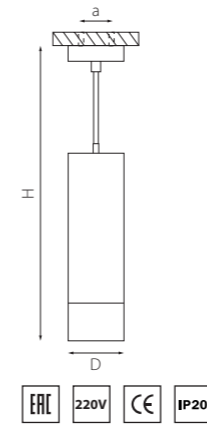

RP48631
БЕЛЫЙ

RP48731
ЧЕРНЫЙ

артикул	H	D	a	источник света
RP48631	205 max 1685	60	40	HP16 Gu10 max 50W
RP48731	205 max 1685	60	40	HP16 Gu10 max 50W

КОМПЛЕКТЫ RULLO Ø 60MM

RP48740
ЧЕРНЫЙ
ЗОЛОТО

артикул	H	D	a	источник света
RP48740	185 max 1665	60	40	HP16 Gu10 max 50W