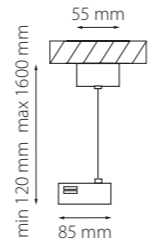

питание однофазное
подвесное