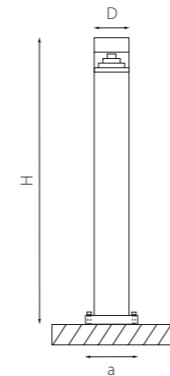

RAGGIO

артикул	H	D	a	Lm	∠	цветовая температура	источник света
376907	445	78	116	260	360°	4000K ○	LED 6W
376707	790	78	116	260	360°	4000K ○	LED 6W

PIATTO

артикул	D	L	a	Lm	цветовая температура	источник света
379137	130	30	50	600	3000K ●	LED 6W
379147	130	30	50	600	4000K ○	LED 6W
379237	180	42	90	1200	3000K ●	LED 12W
379247	180	42	90	1200	4000K ○	LED 12W
379337	230	50	135	2400	3000K ●	LED 24W
379347	230	50	135	2400	4000K ○	LED 24W

RAGGIO

артикул	H	L	W	a	Lm	∠	цветовая температура	источник света
377907	450	80	80	128	300	360°	4000K ○	LED 6W
377707	800	80	80	128	300	360°	4000K ○	LED 6W

PIATTO

артикул	H	D	L	a	Lm	∠	цветовая температура	источник света
379637	355	147	165	116	450	360°	3000K ●	LED 7W
379647	355	147	165	116	450	360°	4000K ○	LED 7W