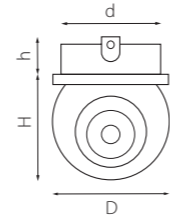

INTERO BALL

217062 3000K ●
217064 4000K ○
БЕЛЫЙ

217072 3000K ●
217074 4000K ○
ЧЕРНЫЙ

артикул	H	D	h	d	Lm	α	цветовая температура	источники света
217062	46	70	18	65	850	24	3000K ●	LED 9W
217064	46	70	18	65	850	24	4000K ○	LED 9W
217072	46	70	18	65	850	24	3000K ●	LED 9W
217074	46	70	18	65	850	24	4000K ○	LED 9W

* Возможно использовать как накладной и как встраиваемый

КОМПЛЕКТЫ INTERO BALL

i51662 3000K ●
i51664 4000K ○
БЕЛЫЙ

i51772 3000K ●
i51774 4000K ○
ЧЕРНЫЙ

артикул	H	L	W	h	d	Lm	α	цветовая температура	источники света
i51662	46	90	90	30	82	850	24	3000K ●	LED 9W
i51664	46	90	90	30	82	850	24	4000K ○	LED 9W
i51772	46	90	90	30	82	850	24	3000K ●	LED 9W
i51774	46	90	90	30	82	850	24	4000K ○	LED 9W

КОМПЛЕКТЫ INTERO BALL

i61662 3000K ●
i61664 4000K ○
БЕЛЫЙ

i61772 3000K ●
i61774 4000K ○
ЧЕРНЫЙ

артикул	H	D	h	d	Lm	α	цветовая температура	источники света
i61662	46	90	30	82	850	24	3000K ●	LED 9W
i61664	46	90	30	82	850	24	4000K ○	LED 9W
i61772	46	90	30	82	850	24	3000K ●	LED 9W
i61774	46	90	30	82	850	24	4000K ○	LED 9W

КОМПЛЕКТЫ INTERO BALL

i5266262 3000K ●
i5266464 4000K ○
БЕЛЫЙ

i5277272 3000K ●
i5277474 4000K ○
ЧЕРНЫЙ

артикул	H	L	W	h	l	w	Lm	α	цветовая температура	источники света
i5266262	46	172	90	30	160	80	1700	24	3000K ●	LED 2x9W
i5266464	46	172	90	30	160	80	1700	24	4000K ○	LED 2x9W
i5277272	46	172	90	30	160	80	1700	24	3000K ●	LED 2x9W
i5277474	46	172	90	30	160	80	1700	24	4000K ○	LED 2x9W

КОМПЛЕКТЫ INTERO BALL

i6266262 3000K ●
i6266464 4000K ○
БЕЛЫЙ

i6277272 3000K ●
i6277474 4000K ○
ЧЕРНЫЙ

артикул	H	L	W	h	d	Lm	α	цветовая температура	источники света
i6266262	46	173	90	30	82x2	1700	24	3000K ●	LED 2x9W
i6266464	46	173	90	30	82x2	1700	24	4000K ○	LED 2x9W
i6277272	46	173	90	30	82x2	1700	24	3000K ●	LED 2x9W
i6277474	46	173	90	30	82x2	1700	24	4000K ○	LED 2x9W