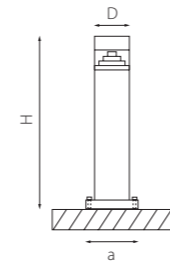

RAGGIO

артикул	H	D	a	Lm	∠	цветовая температура	источник света
376907	445	78	116	260	360°	4000K ○	LED 6W
376707	790	78	116	260	360°	4000K ○	LED 6W

PIATTO

артикул	D	L	a	Lm	цветовая температура	источник света
379137	130	30	50	600	3000K ●	LED 6W
379147	130	30	50	600	4000K ○	LED 6W
379237	180	42	90	1200	3000K ●	LED 12W
379247	180	42	90	1200	4000K ○	LED 12W
379337	230	50	135	2400	3000K ●	LED 24W
379347	230	50	135	2400	4000K ○	LED 24W

RAGGIO

артикул	H	L	W	a	Lm	∠	цветовая температура	источник света
377907	450	80	80	128	300	360°	4000K ○	LED 6W
377707	800	80	80	128	300	360°	4000K ○	LED 6W

PIATTO

артикул	H	D	L	a	Lm	∠	цветовая температура	источник света
379637	355	147	165	116	450	360°	3000K ●	LED 7W
379647	355	147	165	116	450	360°	4000K ○	LED 7W