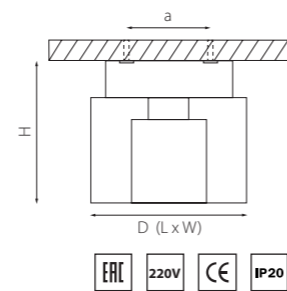

ALTA

артикул	H	L	W	a	источник света
104010	78	70	70	45	G9 max 40W

TUBO/CUBO

артикул	H	D	L	W	a	источник света
160104	80	90	—	—	50	G9 max 40W
160204	80	—	90	90	50	G9 max 40W

MONILE

артикул	H	D	a	источник света
160302	100	115	68	G9 max 40W
160304	100	115	68	G9 max 40W

ARCO

артикул	H	D	a	Lm	цветовая температура	источник света
225336	25	300	100	2520	3000K ● / 4000K ○ / 6000K ●	LED 28W
225337	25	300	100	2520	3000K ● / 4000K ○ / 6000K ●	LED 28W
225346	25	400	100	3240	3000K ● / 4000K ○ / 6000K ●	LED 38W
225347	25	400	100	3240	3000K ● / 4000K ○ / 6000K ●	LED 38W
225356	25	500	100	4320	3000K ● / 4000K ○ / 6000K ●	LED 48W
225357	25	500	100	4320	3000K ● / 4000K ○ / 6000K ●	LED 48W

*Диммируемые светильники