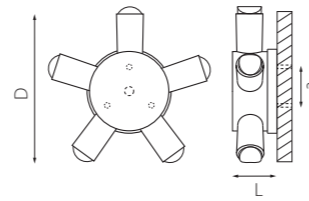

380683 4000K ○
ЧЕРНЫЙ
ЗОЛОТО