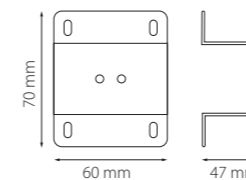

505161
БЕЛЫЙ МАТОВЫЙ