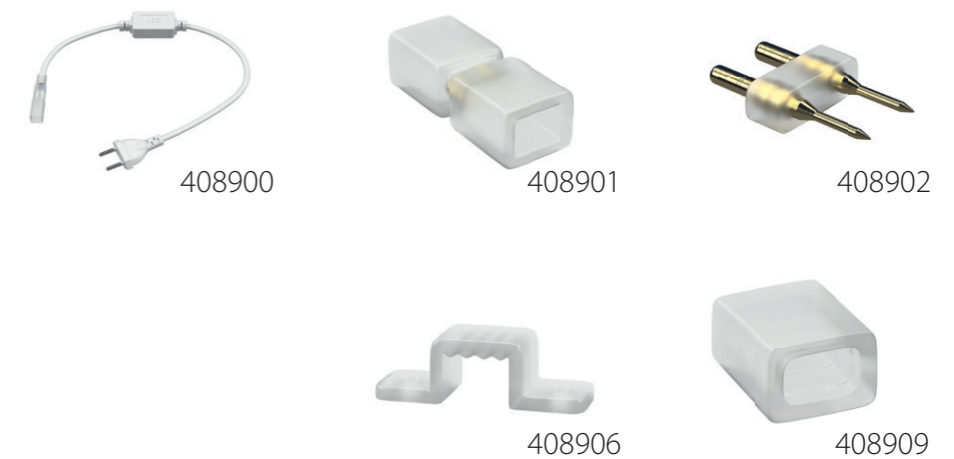

КОМПЛЕКТУЮЩИЕ ДЛЯ СВЕТОДИОДНОЙ ЛЕНТЫ НА 220V

408900

408901

408902

408906

408909

артикул	характеристики
408900	кабель питания для ленты 220V 3528/3014
408901	соединитель для ленты 220V 3528/3014 (лента-лента)
408902	соединитель 2-штырьковый для ленты 220V 3528/3014 (питание-лента)
408906	монтажная клипса для ленты 220V 3528/3014
408909	изолирующая заглушка для ленты 220V 3528/3014