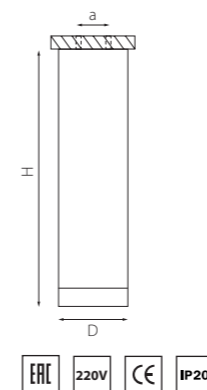

КОМПЛЕКТЫ RULLO Ø 80MM

артикул	H	D	a	источник света
216496	250	80	58	HP16 Gu10 max 50W
216497	250	80	58	HP16 Gu10 max 50W

КОМПЛЕКТЫ RULLO Ø 80MM

R6497490
ЧЕРНЫЙ
ЗОЛОТО

артикул	H	D	a	источник света
R6497490	265	80	58	HP16 Gu10 max 50W