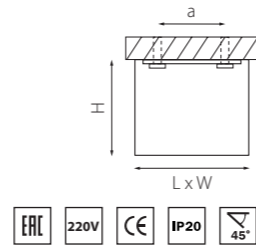

RETTANGO PVC

артикул	H	L	W	a	источник света
052066	100	95	95	53	HP16 GU10 LED 15W
052067	100	95	95	53	HP16 GU10 LED 15W

Универсальное
использование

MONOCCO LED

артикул	H	L	W	a	Lm	цветовая температура	источник света
052116	90	100	100	80	600	4000K ○	LED 10W
052316	90	100	100	80	600	3000K ●	LED 10W

RETTANGO

артикул	H	L	W	a	источник света
052076	127	98	98	70	HP16 GU10 max 50W
052077	127	98	98	70	HP16 GU10 max 50W

Универсальное
использование

MONOCCO LED

артикул	H	L	W	a	Lm	цветовая температура	источник света
052126	90	195	100	80	1200	4000K ○	LED 2x10W
052326	90	195	100	80	1200	3000K ●	LED 2x10W
052129	90	195	100	80	1200	4000K ○	LED 2x10W
052329	90	195	100	80	1200	3000K ●	LED 2x10W

RETTANGO

артикул	H	L	W	a	источник света
052086	127	188	98	70	HP16 GU10 max 50W
052087	127	188	98	70	HP16 GU10 max 50W

Универсальное
использование

MONOCCO LED

артикул	H	L	W	a	Lm	цветовая температура	источник света
052136	170	100	100	80	600	4000K ○	LED 10W
052336	170	100	100	80	600	3000K ●	LED 10W
052139	170	100	100	80	600	4000K ○	LED 10W
052339	170	100	100	80	600	3000K ●	LED 10W