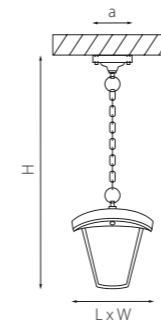

375070 3000K ●
ЧЕРНЫЙ