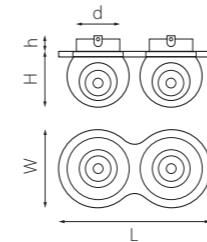

артикул	H	L	W	h	d	Lm	α	цветовая температура	источники света
i6266262	46	173	90	30	82x2	1700	24	3000K ●	LED 2x9W
i6266464	46	173	90	30	82x2	1700	24	4000K ○	LED 2x9W
i6277272	46	173	90	30	82x2	1700	24	3000K ●	LED 2x9W
i6277474	46	173	90	30	82x2	1700	24	4000K ○	LED 2x9W