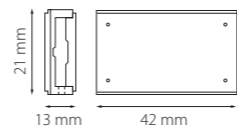

ТРЕКОВЫЕ СИСТЕМЫ **DUE**
ПИТАНИЕ И КОМПЛЕКТУЮЩИЕ

Блок питания 48V
для светильников серии DUE

Питание боковое 48V трековое

Соединитель трековый 48V
регулируемый гибкий

Коннектор для соединения
двух треков

Заглушка концевая трековая

ТРЕКОВЫЕ СВЕТИЛЬНИКИ

артикул	H	D	Lm	α	цветовая температура	источник света
207137	80	35	375	15	3000K ●	LED 7W
207237	100	45	500	24	3000K ●	LED 10W
207337	120	60	1100	36	3000K ●	LED 15W