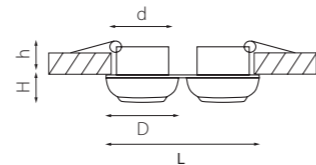

OCULA

артикул	H	D	h	d	источник света
011816	35	85	30	65	HP16 GU10 max 50W

SINGO

артикул	H	L	W	h	l	w	источник света
011601	5	100	100	60	85	80	MR16/HP16 Gu5.3/GU10/GZ10 max 50W
011611	5	100	100	60	85	80	MR16/HP16 Gu5.3/GU10/GZ10 max 50W
011621	5	100	100	60	85	80	MR16/HP16 Gu5.3/GU10/GZ10 max 50W

OCULA

артикул	H	D	L	h	d	источник света
011824	35	85	191	30	2x65	HP16 GU10 max 50W

SINGO

артикул	H	L	W	h	l	w	источник света
011602	5	190	100	60	170	85	MR16/HP16 Gu5.3/GU10/GZ10 max 50W
011612	5	190	100	60	170	85	MR16/HP16 Gu5.3/GU10/GZ10 max 50W
011622	5	190	100	60	170	85	MR16/HP16 Gu5.3/GU10/GZ10 max 50W

OCULA

011837
ЧЕРНЫЙ

артикул	H	D	L	h	d	источник света
011834	35	85	310	30	3x65	HP16 GU10 max 50W
011837	35	85	310	30	3x65	HP16 GU10 max 50W

SINGO

артикул	H	L	W	h	l	w	источник света
011603	5	280	100	60	255	85	MR16/HP16 Gu5.3/GU10/GZ10 max 50W
011613	5	280	100	60	255	85	MR16/HP16 Gu5.3/GU10/GZ10 max 50W
011623	5	280	100	60	255	85	MR16/HP16 Gu5.3/GU10/GZ10 max 50W