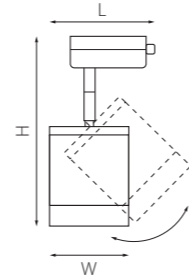

■ R1T3486486
БЕЛЫЙ

■ R1T3487487
ЧЕРНЫЙ

■ R1T3490487
ЗОЛОТО
ЧЕРНЫЙ

артикул	H	L	W	ИСТОЧНИК СВЕТА
■ R1T3486486	213	110	90	GX 53 max 15W
■ R1T3487487	213	110	90	GX 53 max 15W
■ R1T3490487	213	110	90	GX 53 max 15W