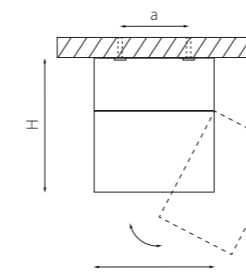

Универсальное использование