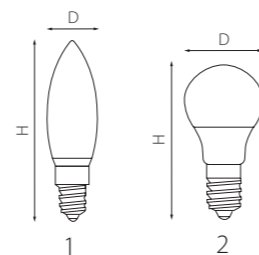

артикул	Ⓛ	V	Ⓜ	W	А	Lm	D	H	Ⓜ	Ⓜ	цветовая температура
940502	1	220	E14	7	180	380	38	114	20000	100	3000K ●
940504	1	220	E14	7	180	380	38	114	20000	100	4000K ○
940802	2	220	E14	7	180	350	46	87	20000	100	3000K ●
940804	2	220	E14	7	180	350	46	87	20000	100	4000K ○