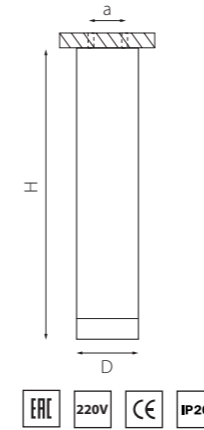

КОМПЛЕКТЫ RULLO Ø 60MM

артикул	H	D	a	источник света
214496	250	60	40	HP16 Gu10 max 50W
214497	250	60	40	HP16 Gu10 max 50W

артикул	H	D	a	источник света
R49630	266	60	40	HP16 Gu10 max 50W
R49730	266	60	40	HP16 Gu10 max 50W

артикул	H	D	a	источник света
R49631	285	60	40	HP16 Gu10 max 50W
R49731	285	60	40	HP16 Gu10 max 50W

КОМПЛЕКТЫ RULLO Ø 60MM

артикул	H	D	a	источник света
R49740	265	60	40	HP16 Gu10 max 50W

КОМПЛЕКТЫ RULLO Ø 60MM

артикул	H	D	a	источник света
R49636	309	60	40	HP16 Gu10 max 50W
R497140	309	60	40	HP16 Gu10 max 50W
R49737	309	60	40	HP16 Gu10 max 50W