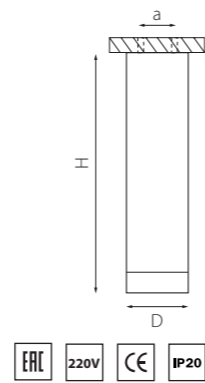

КОМПЛЕКТЫ RULLO Ø 60MM

214486
БЕЛЫЙ

214487
ЧЕРНЫЙ

артикул	H	D	a	ИСТОЧНИК СВЕТА
214486	150	60	40	HP16 Gu10 max 50W
214487	150	60	40	HP16 Gu10 max 50W

R48630
БЕЛЫЙ

R48730
ЧЕРНЫЙ

артикул	H	D	a	ИСТОЧНИК СВЕТА
R48630	166	60	40	HP16 Gu10 max 50W
R48730	166	60	40	HP16 Gu10 max 50W