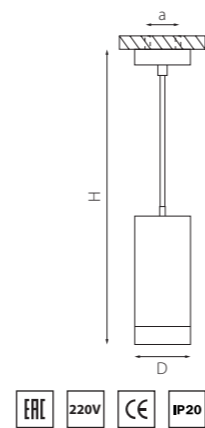

артикул	H	D	a	источник света
RP43630	136 max 1616	60	40	HP16 Gu10 max 50W
RP43730	136 max 1616	60	40	HP16 Gu10 max 50W
RP440130	136 max 1616	60	40	HP16 Gu10 max 50W
RP44030	136 max 1616	60	40	HP16 Gu10 max 50W