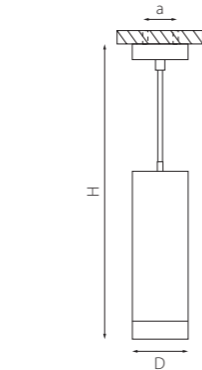

RP48631
БЕЛЫЙ

RP48731
ЧЕРНЫЙ

артикул	H	D	a	источник света
RP48631	205 max 1685	60	40	HP16 Gu10 max 50W
RP48731	205 max 1685	60	40	HP16 Gu10 max 50W

КОМПЛЕКТЫ RULLO Ø 60MM

RP48740
ЧЕРНЫЙ
ЗОЛОТО

артикул	H	D	a	источник света
RP48740	185 max 1665	60	40	HP16 Gu10 max 50W