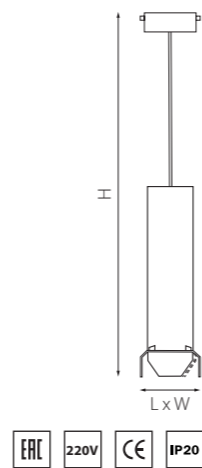

PRO КОМПЛЕКТЫ RULLO Ø 60MM

артикул	H	D	источник света
PRORP49631	355 max 1585	60	Gu10 max 50W
PRORP49731	355 max 1585	60	Gu10 max 50W

PRO КОМПЛЕКТЫ RULLO Ø 60MM

артикул	H	D	источник света
PRORP49636	379 max 1609	60	Gu10 max 50W
PRORP49737	379 max 1609	60	Gu10 max 50W
PRORP497140	379 max 1609	60	Gu10 max 50W

PRO КОМПЛЕКТЫ RULLO Ø 60MM

артикул	H	L	W	источник света
PRORP496436	370 max 1600	90	65	Gu10 max 50W
PRORP497437	370 max 1600	90	65	Gu10 max 50W

PRO КОМПЛЕКТЫ RULLO GX53

артикул	H	D	источник света
PRORP3486	141 max 1371	80	GX53 max15W
PRORP3487	141 max 1371	80	GX53 max15W
PRORP3490	141 max 1371	80	GX53 max15W