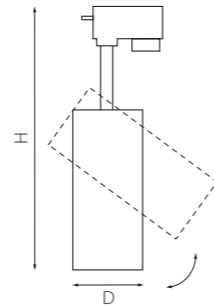

артикул	H	D	Lm	α	цветовая температура	источник света
■ 227236	164	40	550	24	3000K ●	LED 7W
■ 227246	164	40	550	24	4000K ○	LED 7W
■ 227237	164	40	550	24	3000K ●	LED 7W
■ 227247	164	40	550	24	4000K ○	LED 7W

Угол рассеивания