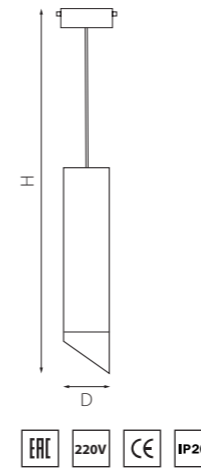

PRORP49630
БЕЛЫЙ

PRORP49730
ЧЕРНЫЙ

артикул	H	D	источник света
PRORP49630	336 max 1566	60	Gu10 max 50W
PRORP49730	336 max 1566	60	Gu10 max 50W

PRO КОМПЛЕКТЫ RULLO Ø 60MM

PRORP49631
БЕЛЫЙ

PRORP49731
ЧЕРНЫЙ

артикул	H	D	источник света
PRORP49631	355 max 1585	60	Gu10 max 50W
PRORP49731	355 max 1585	60	Gu10 max 50W