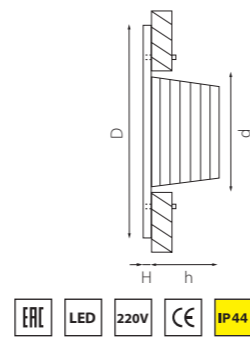

LEDDY*

артикул	H	D	h	d	Lm	цветовая температура	источник света
212170	4	85	45	48	240	3000K ●	LED 3W
212171	4	85	45	48	240	4000K ○	LED 3W
212172	4	85	45	48	240	3000K ●	LED 3W
212173	4	85	45	48	240	4000K ○	LED 3W
212175	4	85	45	48	240	3000K ●	LED 3W
212176	4	85	45	48	240	4000K ○	LED 3W
212177	4	85	45	48	240	3000K ●	LED 3W
212178	4	85	45	48	240	4000K ○	LED 3W

*Встраиваемый в стену/в подрозетник

LEDDY*

артикул	H	L	W	h	d	Lm	цветовая температура	источник света
212180	4	85	85	45	48	240	3000K ●	LED 3W
212181	4	85	85	45	48	240	4000K ○	LED 3W
212182	4	85	85	45	48	240	3000K ●	LED 3W
212183	4	85	85	45	48	240	4000K ○	LED 3W
212185	4	85	85	45	48	240	3000K ●	LED 3W
212186	4	85	85	45	48	240	4000K ○	LED 3W
212187	4	85	85	45	48	240	3000K ●	LED 3W
212188	4	85	85	45	48	240	4000K ○	LED 3W

*Встраиваемый в стену/в подрозетник

FORTE INCA

артикул	H	D	h	d	Lm	α	цветовая температура	источник света
213806	50 max 85	80	40	70	1400	30	3000K ●	LED 15W
214806	50 max 85	80	40	70	1400	30	4000K ○	LED 15W
213807	50 max 85	80	40	70	1400	30	3000K ●	LED 15W
214807	50 max 85	80	40	70	1400	30	4000K ○	LED 15W
214827	80 max 150	126	40	115	1950	30	4000K ○	LED 26W
214829	80 max 150	126	40	115	1950	30	4000K ○	LED 26W
213847	80 max 150	126	40	115	3400	30	3000K ●	LED 40W
214847	80 max 150	126	40	115	3400	30	4000K ○	LED 40W
213849	80 max 150	126	40	115	3400	30	3000K ●	LED 40W
214849	80 max 150	126	40	115	3400	30	4000K ○	LED 40W