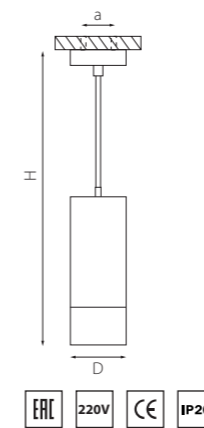

артикул	H	D	a	источник света
RP43631	155 max 1635	60	40	HP16 Gu10 max 50W
RP43731	155 max 1635	60	40	HP16 Gu10 max 50W
RP440131	155 max 1635	60	40	HP16 Gu10 max 50W
RP44031	155 max 1635	60	40	HP16 Gu10 max 50W