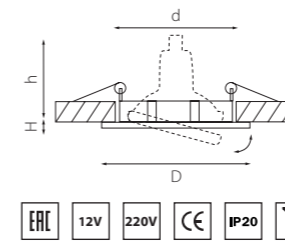

ТЕСО ДЛЯ НАТЯЖНЫХ ПОТОЛКОВ

011080
БЕЛЫЙ

011081
ЗЕЛЕНАЯ БРОНЗА

011087
ЧЕРНЫЙ

артикул	H	D	h	d	источник света
011080	8	90	60	60	MR16/HP16 Gu5.3/GU10/GZ10 max 50W
011081	8	90	60	60	MR16/HP16 Gu5.3/GU10/GZ10 max 50W
011087	8	90	60	60	MR16/HP16 Gu5.3/GU10/GZ10 max 50W