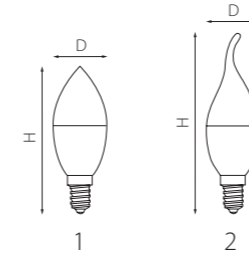

* матовая колба

ДЕКОРАТИВНЫЕ СВЕТОДИОДНЫЕ ЛАМПЫ E14 НА 220V

артикул	⚡	V	🌀	W	⚡	Lm	D	H	⌚	📦	цветовая температура
940542	1	220	E14	7	60	460	35	110	20000	100	3000K ●
940544	1	220	E14	7	60	460	35	110	20000	100	4000K ○
940642	2	220	E14	7	60	460	35	135	20000	100	3000K ●
940644	2	220	E14	7	60	460	35	135	20000	100	4000K ○