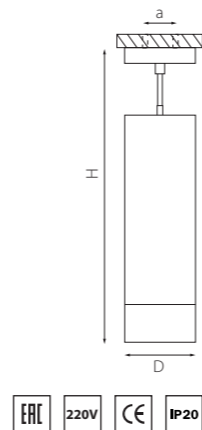

RP649686
БЕЛЫЙ

RP649787
ЧЕРНЫЙ

RP6497190
ЧЕРНЫЙ
ЗОЛОТО

артикул	H	D	a	источник света
RP649686	329 max 1809	80	58	HP16 Gu10 max 50W
RP6497190	329 max 1809	80	58	HP16 Gu10 max 50W
RP649787	329 max 1809	80	58	HP16 Gu10 max 50W