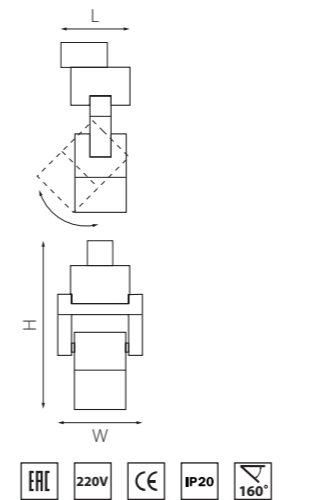

артикул	H	L	W	источник света
■ A1T051036	176	67	142	Gu10 max 50W
■ A1T051037	176	67	142	Gu10 max 50W

КОМПЛЕКТЫ ILLUMO

■ A1T051046
БЕЛЫЙ

■ A1T051047
ЧЕРНЫЙ

артикул	H	L	W	источник света
■ A1T051046	198	66	90	Gu10 max 50W
■ A1T051047	198	66	90	Gu10 max 50W