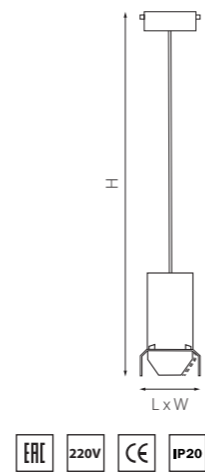

PRO КОМПЛЕКТЫ RULLO Ø 60MM

артикул	H	D	источник света
PRORP43631	205 max 1435	60	Gu10 max 50W
PRORP43731	205 max 1435	60	Gu10 max 50W
PRORP440131	205 max 1435	60	Gu10 max 50W

PRO КОМПЛЕКТЫ RULLO Ø 60MM

артикул	H	D	источник света
PRORP43740	185 max 1415	60	Gu10 max 50W
PRORP440437	185 max 1415	60	Gu10 max 50W

PRO КОМПЛЕКТЫ RULLO Ø 60MM

артикул	H	L	W	источник света
PRORP436436	220 max 1450	90	65	Gu10 max 50W
PRORP437437	220 max 1450	90	65	Gu10 max 50W

PRO КОМПЛЕКТЫ RULLO Ø 60MM

артикул	H	D	источник света
PRORP43636	229 max 1459	60	Gu10 max 50W
PRORP43737	229 max 1459	60	Gu10 max 50W
PRORP437140	229 max 1459	60	Gu10 max 50W
PRORP44037	229 max 1459	60	Gu10 max 50W