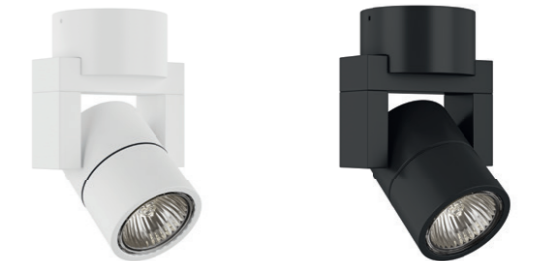

ILLUMO L1

051046
БЕЛЫЙ

051047
ЧЕРНЫЙ

артикул	H	L	W	a	источник света
051046	148	90	56	35	HP16 GU10 max 50W
051047	148	90	56	35	HP16 GU10 max 50W