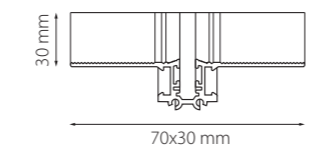

ТРЕКОВЫЕ СИСТЕМЫ **LINEA**

СОЕДИНИТЕЛИ

Соединитель горизонтальный накладной.
Для поворота под прямым углом
на одной плоскости

Соединитель вертикальный накладной.
Создаёт бесшовный переход между
плоскостями стена-потолок

Соединитель горизонтальный встраиваемый тип 1.
Для поворота под прямым углом
на одной плоскости

Соединитель на внешний угол встраиваемый тип 1.
Создаёт бесшовный переход
между плоскостями

Соединитель вертикальный встраиваемый тип 1.
Создаёт бесшовный переход между плоскостями
стена-потолок

ТРЕКОВЫЕ СИСТЕМЫ **LINEA**

СОЕДИНИТЕЛИ

Соединитель горизонтальный встраиваемый тип 2.
Для поворота под прямым углом
на одной плоскости

Соединитель вертикальный встраиваемый тип 2.
Создаёт бесшовный переход
между плоскостями стена-потолок

Планка соединительная к треку LINEA

Планка соединительная к треку LINEA