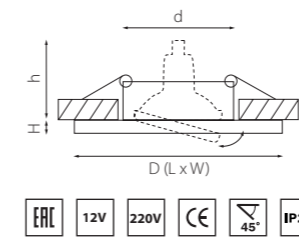

BANALE PVC

012026
БЕЛЫЙ

012027
ЧЕРНЫЙ

012036
БЕЛЫЙ

012037
ЧЕРНЫЙ

артикул	H	D	L	W	h	d	источник света
012026	3	90	—	—	60	75	MR16 G5.3 LED 15W
012027	3	90	—	—	60	75	MR16 G5.3 LED 15W
012036	3	—	90	90	60	75	MR16 G5.3 LED 15W
012037	3	—	90	90	60	75	MR16 G5.3 LED 15W