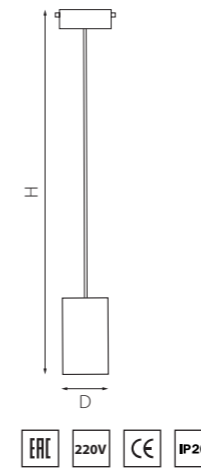

PRO КОМПЛЕКТЫ DUMO

артикул	H	D	источник света
PRO816011	490 max 1930	120	E14 max 40W
PRO816016	490 max 1930	120	E14 max 40W
PRO816017	490 max 1930	120	E14 max 40W

PRO КОМПЛЕКТЫ RULLO Ø 60MM

артикул	H	D	источник света
PRORP436	170 max 1400	60	Gu10 max 50W
PRORP437	170 max 1400	60	Gu10 max 50W
PRORP440	170 max 1400	60	Gu10 max 50W

PRO КОМПЛЕКТЫ DUMO

артикул	H	D	источник света
PRO816313	670 max 2190	150	E27 max 40W
PRO816317	670 max 2190	150	E27 max 40W

PRO КОМПЛЕКТЫ RULLO Ø 60MM

артикул	H	D	источник света
PRORP43630	186 max 1416	60	Gu10 max 50W
PRORP43730	186 max 1416	60	Gu10 max 50W
PRORP44030	186 max 1416	60	Gu10 max 50W