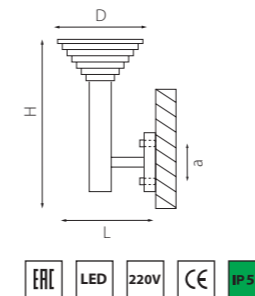

артикул	H	D	L	a	Lm	∠	цветовая температура	источник света
379637	355	147	165	116	450	360°	3000K ●	LED 7W
379647	355	147	165	116	450	360°	4000K ○	LED 7W