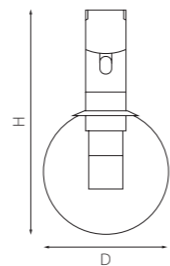

ТРЕКОВЫЕ СИСТЕМЫ **DUE**

ТРЕКОВЫЕ СВЕТИЛЬНИКИ

артикул	H	D	Lm		цветовая температура	источник света
207637	156	100	120	100	3000K ●	LED 3W

артикул	H	D	Lm		цветовая температура	источник света
207737	160	50	120	100	3000K ●	LED 3W

артикул	H	D	Lm		цветовая температура	источник света
207837	120	60	105	100	3000K ●	LED 3W

ТРЕКОВЫЕ СИСТЕМЫ **DUE**

ТРЕКОВЫЕ СВЕТИЛЬНИКИ

артикул	H	D	Lm		цветовая температура	источник света
206147	300	40	300	24	3000K ●	LED 5W

артикул	H	D	Lm		цветовая температура	источник света
237237	300	50	500	36	3000K ●	LED 10W

артикул	H	L	W	Lm		цветовая температура	источник света
267737	70	1006	118	2900	90	3000K ●	LED 2x24 W
267937	70	1006	118	2900	90	3000K ●	LED 2x24W + 15W