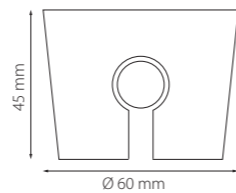

508197
ЧЕРНЫЙ

Напольный противовес для натяжения трека