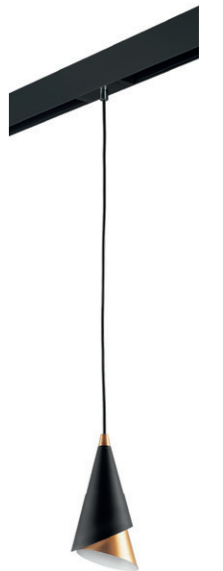

PRO КОМПЛЕКТЫ CONE

PRO757010
ЧЕРНЫЙ
ЗОЛОТО

артикул	H	D	источник света
PRO757010	360 max 1850	120	E14 max 40W