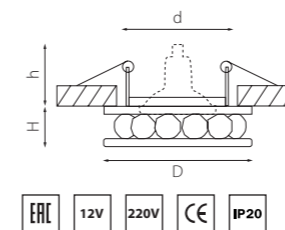

артикул	H	D	h	d	источник света
031702	20	75	60	60	MR16/HP16 Gu5.3/GU10 max 50W
031704	20	75	60	60	MR16/HP16 Gu5.3/GU10 max 50W

NOCE

031904
ХРОМ/ПРОЗРАЧНЫЙ

артикул	H	D	h	d	источник света
031904	20	100	60	60	MR16/HP16 Gu5.3/GU10 max 50W