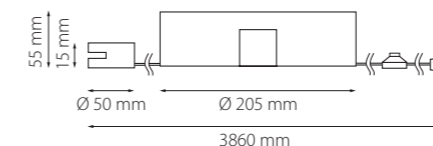

508157 100W
ЧЕРНЫЙ