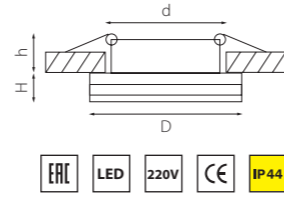

070262 3000K ●
070264 4000K ○
ХРОМ/МАТОВЫЙ