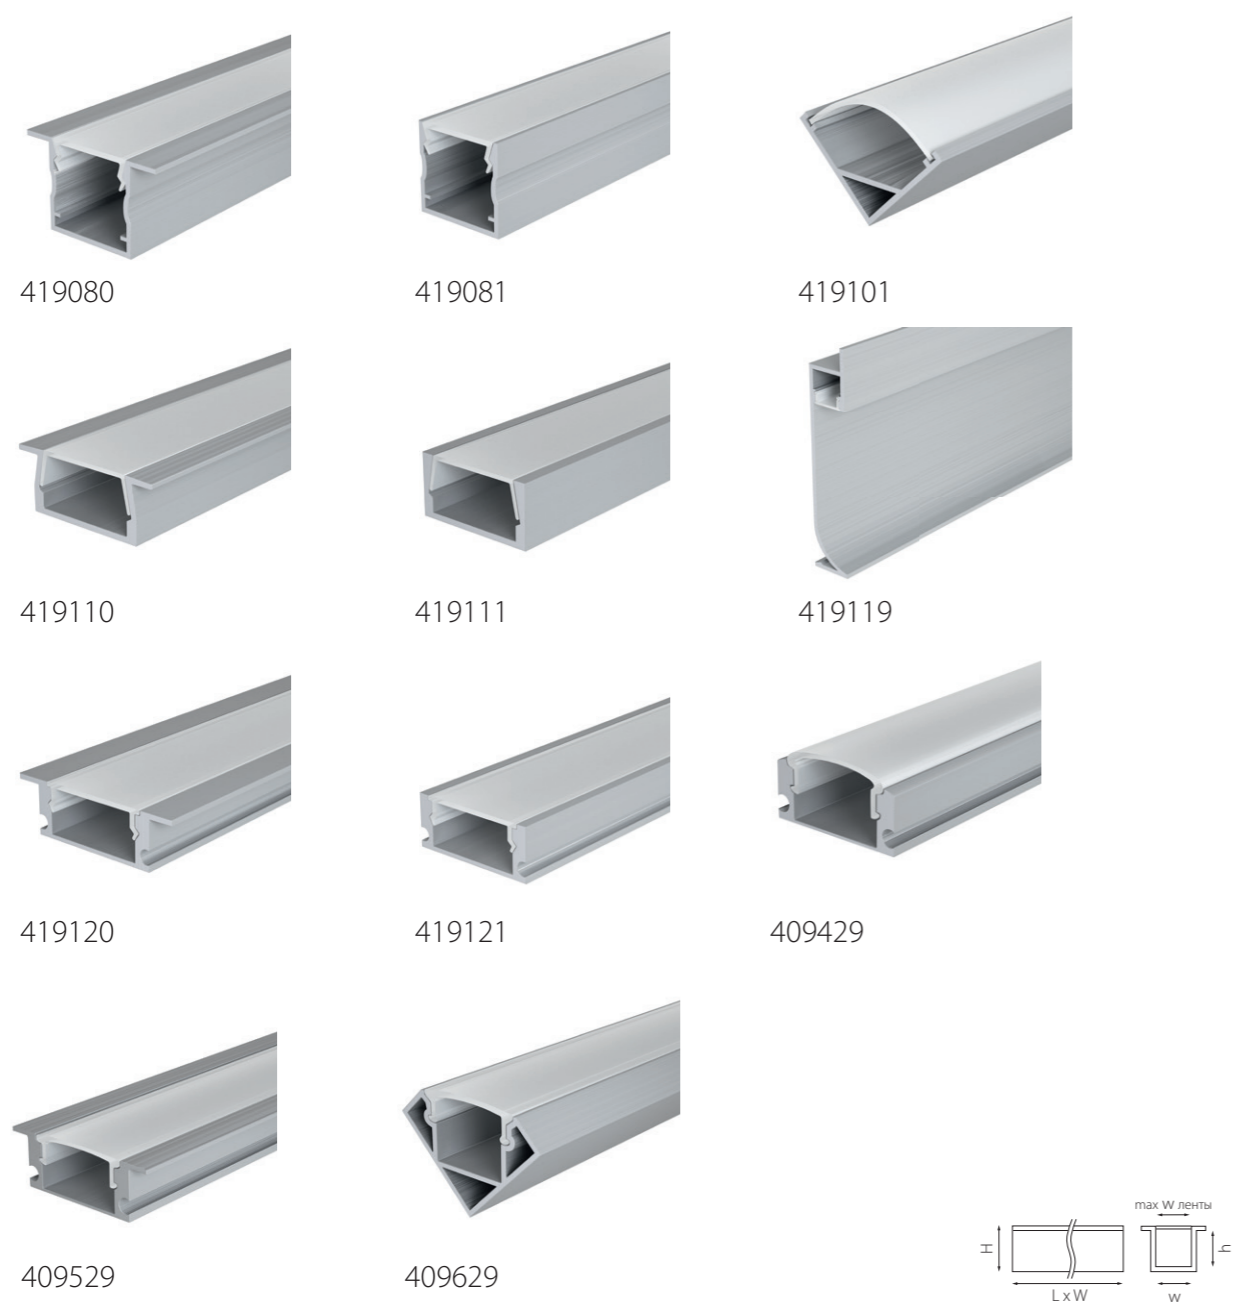

ПРОФИЛЬ ДЛЯ СВЕТОДИОДНОЙ ЛЕНТЫ PROFILED

артикул	H	L	W	h	w (ширина основания)	max w ленты	вид профиля	форма рассеивателя
419080	10	2000	16	8	9	8	встраиваемый	прямоугольный
419081	10	2000	9	8	9	8	накладной	прямоугольный
419101	15	2000	15	9	15	10	угловой	полукруглый
419110	6	2000	21	4	15	12	встраиваемый	прямоугольный
419111	6	2000	15	4	15	11	накладной	прямоугольный
419119	71	2000	13	6	13	11	накладной	теневого
419120	7	2000	23	5	16	12	встраиваемый	прямоугольный
419121	7	2000	16	5	16	12	накладной	прямоугольный
409429	9	2000	17	7	17	12	накладной	прямоугольный
409529	7	2000	25	5	17	12	встраиваемый	прямоугольный
409629	19	2000	25	10	19	12	угловой	полукруглый