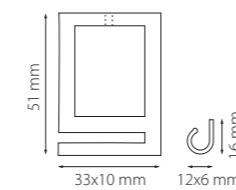

ТКАНЕВЫЕ ТРЕКОВЫЕ СИСТЕМЫ **NOVE**

ПИТАНИЕ И СОЕДИНИТЕЛИ

Основание с подводом питания встраиваемое
(блок питания поставляется отдельно)

Основание с подводом питания накладное
(блок питания поставляется отдельно)

Крепление универсальное для
натяжения трека

Напольный противовес для натяжения трека

Крепление универсальное трековое

ТКАНЕВЫЕ ТРЕКОВЫЕ СИСТЕМЫ **NOVE**

ПИТАНИЕ И СОЕДИНИТЕЛИ

Крепление универсальное концевое

Заглушка-фиксатор закрытого типа для трека

Заглушка-фиксатор открытого типа для трека

Заглушка малая концевая для трека

Ключ для установки светильников
«fix-click-connect»