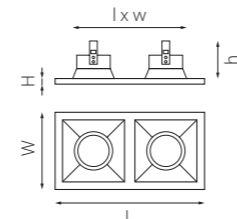

КОМПЛЕКТЫ DOMINO

артикул	H	D	h	d	источник света
D61303	2	115	85	90	MR16 Gu5.3 max 50W
D61307	2	115	85	90	MR16 Gu5.3 max 50W
D61606	2	115	85	90	MR16 Gu5.3 max 50W
D61607	2	115	85	90	MR16 Gu5.3 max 50W
D61703	2	115	85	90	MR16 Gu5.3 max 50W
D61706	2	115	85	90	MR16 Gu5.3 max 50W
D61707	2	115	85	90	MR16 Gu5.3 max 50W

КОМПЛЕКТЫ DOMINO

артикул	H	L	W	h	d	источник света
D6230303	2	210	115	85	90x2	MR16 Gu5.3 max 50W
D6230707	2	210	115	85	90x2	MR16 Gu5.3 max 50W
D6260606	2	210	115	85	90x2	MR16 Gu5.3 max 50W
D6260707	2	210	115	85	90x2	MR16 Gu5.3 max 50W
D6270303	2	210	115	85	90x2	MR16 Gu5.3 max 50W
D6270606	2	210	115	85	90x2	MR16 Gu5.3 max 50W
D6270707	2	210	115	85	90x2	MR16 Gu5.3 max 50W

КОМПЛЕКТЫ DOMINO

артикул	H	L	W	h	l	w	источник света
D5230303	2	215	115	85	180	80	MR16 Gu5.3 max 50W
D5230707	2	215	115	85	180	80	MR16 Gu5.3 max 50W
D5260606	2	215	115	85	180	80	MR16 Gu5.3 max 50W
D5260707	2	215	115	85	180	80	MR16 Gu5.3 max 50W
D5270303	2	215	115	85	180	80	MR16 Gu5.3 max 50W
D5270606	2	215	115	85	180	80	MR16 Gu5.3 max 50W
D5270707	2	215	115	85	180	80	MR16 Gu5.3 max 50W

КОМПЛЕКТЫ DOMINO

артикул	H	L	W	h	d	источник света
D6560606	2	210	115	85	90x2	MR16 Gu5.3 max 50W
D6560707	2	210	115	85	90x2	MR16 Gu5.3 max 50W
D6570303	2	210	115	85	90x2	MR16 Gu5.3 max 50W
D6570606	2	210	115	85	90x2	MR16 Gu5.3 max 50W
D6570707	2	210	115	85	90x2	MR16 Gu5.3 max 50W