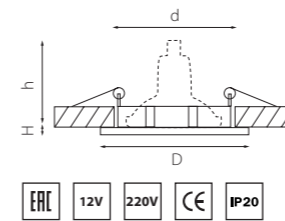

артикул	H	D	h	d	источник света
011050	5	70	50	55	MR11 Gu4 max 50W/HP11 GU10 max 35W
011057	5	70	50	55	MR11 Gu4 max 50W/HP11 GU10 max 35W

LEGA 16

011010
БЕЛЫЙ

011014
ХРОМ

011017
ЧЕРНЫЙ

артикул	H	D	h	d	источник света
011010	2	77	60	60	MR16/HP16 Gu5.3/GU10/GZ10 max 50W
011014	2	77	60	60	MR16/HP16 Gu5.3/GU10/GZ10 max 50W
011017	2	77	60	60	MR16/HP16 Gu5.3/GU10/GZ10 max 50W