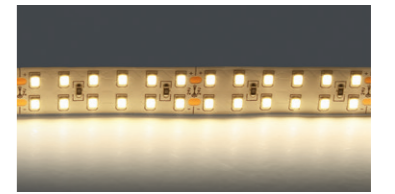

421504
НЕЙТРАЛЬНЫЙ БЕЛЫЙ СВЕТ