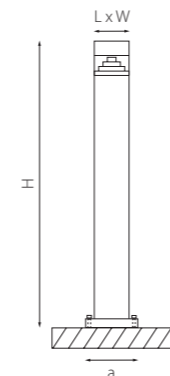

RAGGIO

артикул	H	D	a	Lm	∠	цветовая температура	источник света
376907	445	78	116	260	360°	4000K ○	LED 6W
376707	790	78	116	260	360°	4000K ○	LED 6W

PIATTO

артикул	D	L	a	Lm	цветовая температура	источник света
379137	130	30	50	600	3000K ●	LED 6W
379147	130	30	50	600	4000K ○	LED 6W
379237	180	42	90	1200	3000K ●	LED 12W
379247	180	42	90	1200	4000K ○	LED 12W
379337	230	50	135	2400	3000K ●	LED 24W
379347	230	50	135	2400	4000K ○	LED 24W

RAGGIO

артикул	H	L	W	a	Lm	∠	цветовая температура	источник света
377907	450	80	80	128	300	360°	4000K ○	LED 6W
377707	800	80	80	128	300	360°	4000K ○	LED 6W

PIATTO

артикул	H	D	L	a	Lm	∠	цветовая температура	источник света
379637	355	147	165	116	450	360°	3000K ●	LED 7W
379647	355	147	165	116	450	360°	4000K ○	LED 7W