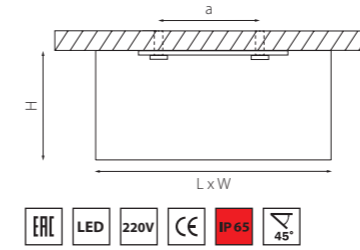

Универсальное
использование