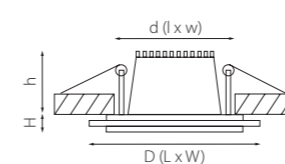

артикул	H	D	L	W	h	d	l	w	Lm	цветовая температура	источник света
212010	10	100	—	—	22	80	—	—	480	3000K ●	LED 6W
212030	10	100	—	—	22	80	—	—	480	4000K ○	LED 6W
212020	10	—	100	100	22	—	79	79	480	3000K ●	LED 6W
212040	10	—	100	100	22	—	79	79	480	4000K ○	LED 6W
212011	7	160	—	—	22	120	—	—	780	3000K ●	LED 12W
212031	7	160	—	—	22	120	—	—	780	4000K ○	LED 12W
212021	7	—	160	160	22	—	120	120	780	3000K ●	LED 12W
212041	7	—	160	160	22	—	120	120	780	4000K ○	LED 12W
212012	7	200	—	—	22	165	—	—	1250	3000K ●	LED 18W
212032	7	200	—	—	22	165	—	—	1250	4000K ○	LED 18W
212022	7	—	200	200	22	—	165	165	1250	3000K ●	LED 18W
212042	7	—	200	200	22	—	165	165	1250	4000K ○	LED 18W