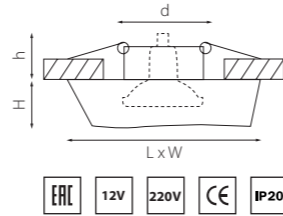

артикул	H	D	h	d	источник света
006332	32	110	40	56	MR16 Gu5.3 max 50W

FACETO

006350
ХРОМ/ПРОЗРАЧНЫЙ

артикул	H	D	h	d	источник света
006350	30	100	50	55	MR16 Gu5.3 max 50W

FLUTTO

006430
ХРОМ/ПРОЗРАЧНЫЙ

артикул	H	L	W	h	d	источник света
006430	20	100	100	60	60	MR16/HP16 Gu5.3/GU10 max 50W