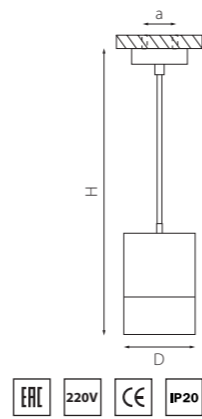

RP348686 БЕЛЫЙ
RP348787 ЧЕРНЫЙ
RP3487190 ЧЕРНЫЙ ЗОЛОТО
RP349087 ЗОЛОТО ЧЕРНЫЙ

артикул	H	D	a	источник света
RP348686	159 max 1639	80	58	GX 53 max 15W
RP348787	159 max 1639	80	58	GX 53 max 15W
RP349087	159 max 1639	80	58	GX 53 max 15W
RP3487190	159 max 1639	80	58	GX 53 max 15W