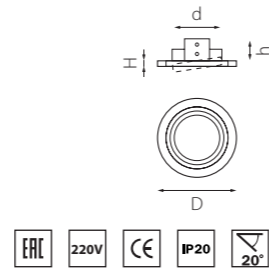

КОМПЛЕКТЫ INTERO 111

i91606
БЕЛЫЙ

i91707
ЧЕРНЫЙ

i91909
СЕРЫЙ

артикул	H	D	h	d	источник света
i91606	2	180	45	142	AR111 max 50W
i91707	2	180	45	142	AR111 max 50W
i91909	2	180	45	142	AR111 max 50W

КОМПЛЕКТЫ INTERO 111