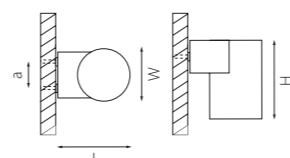

артикул	H	L	W	a	ИСТОЧНИК СВЕТА
351607	145	97	65	30	HP16 Gu10 max 50W
351609	145	97	65	30	HP16 Gu10 max 50W

артикул	H	L	W	a	ИСТОЧНИК СВЕТА
350607	85	97	65	30	HP16 Gu10 max 50W
350609	85	97	65	30	HP16 Gu10 max 50W