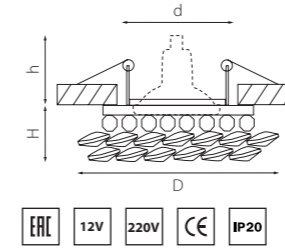

ONORA

030302
ЗОЛОТО/ПРОЗРАЧНЫЙ

030304
ХРОМ/ПРОЗРАЧНЫЙ

артикул	H	D	h	d	источник света
030302	25	90	60	55	MR16/HP16 Gu5.3/GU10 max 50W
030304	25	90	60	55	MR16/HP16 Gu5.3/GU10 max 50W

ONORA GRANDE

031802
ЗОЛОТО/ПРОЗРАЧНЫЙ