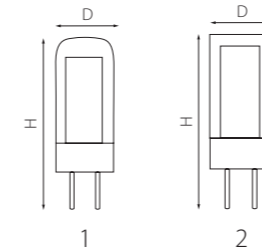

СВЕТОДИОДНЫЕ ЛАМПЫ G4/G5.3 НА 12V И 220V

артикул	⦿	V	⦿	W	⦿	Lm	D	H	⦿	⦿	цветовая температура
940402	1	12	G4	3	360	150	10	45	20000	100	3000K ●
940432	2	220	G5.3	6	360	492	20	60	20000	100	3000K ●
940434	2	220	G5.3	6	360	492	20	60	20000	100	4000K ○