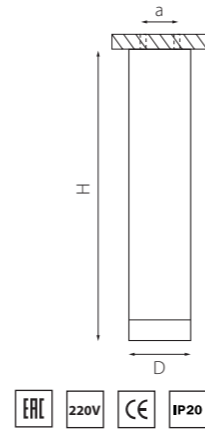

R49631
БЕЛЫЙ