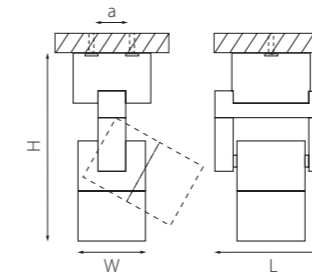

Универсальное использование