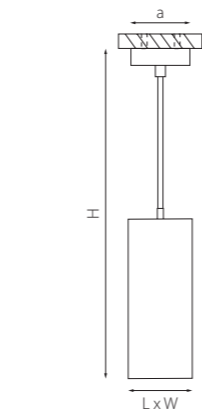

RP336
БЕЛЫЙ

RP337
ЧЕРНЫЙ

RP386
БЕЛЫЙ

RP387
ЧЕРНЫЙ

RP6396
БЕЛЫЙ

RP6397
ЧЕРНЫЙ

артикул	H	L	W	a	ИСТОЧНИК СВЕТА
RP336	128 max 1600	60	60	40	HP16 Gu10 max 50W
RP337	128 max 1600	60	60	40	HP16 Gu10 max 50W
RP386	178 max 1650	60	60	40	HP16 Gu10 max 50W
RP387	178 max 1650	60	60	40	HP16 Gu10 max 50W
RP6396	278 max 1750	60	60	40	HP16 Gu10 max 50W
RP6397	278 max 1750	60	60	40	HP16 Gu10 max 50W