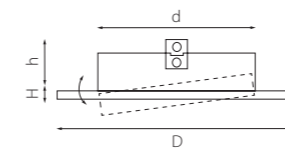

артикул	H	D	h	d	источник света
217606	2	70	22	65	HP16 Gu10 max 50W
217607	2	70	22	65	HP16 Gu10 max 50W