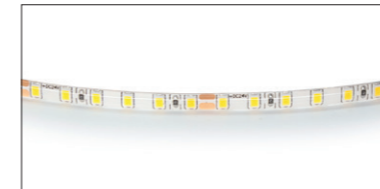

ERC LED 24V IP65

артикул	H	L	W	Lo	Led/м	цветовая температура	Lm/м	Вт/м	тип светодиода
420553	2	5000	5	50	120	3000K ●	1500	12	2835
420554	2	5000	5	50	120	4000K ○	1500	12	2835