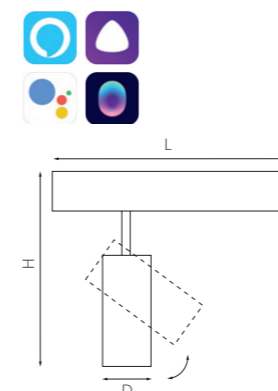

ТРЕКОВЫЕ СИСТЕМЫ TETA PRO

ТРЕКОВЫЕ СВЕТИЛЬНИКИ С УПРАВЛЕНИЕМ WI-FI – Bluetooth

Gen2 205016
БЕЛЫЙ МАТОВЫЙ

Gen2 205017
Gen1 205017R
ЧЕРНЫЙ МАТОВЫЙ

Gen2 205026
БЕЛЫЙ МАТОВЫЙ

Gen2 205027
Gen1 205027R
ЧЕРНЫЙ МАТОВЫЙ