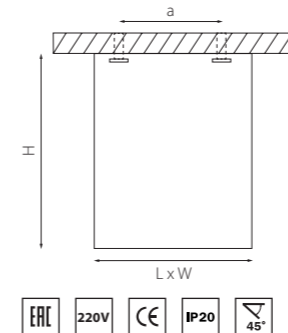

артикул	H	L	W	a	ИСТОЧНИК СВЕТА
212636	200	148	148	90	AR111 max 50W
212639	200	148	148	90	AR111 max 50W