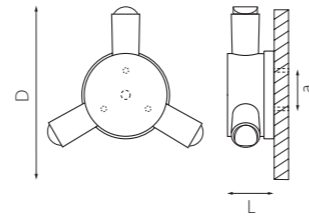

380653 4000K ○
ЧЕРНЫЙ
ЗОЛОТО