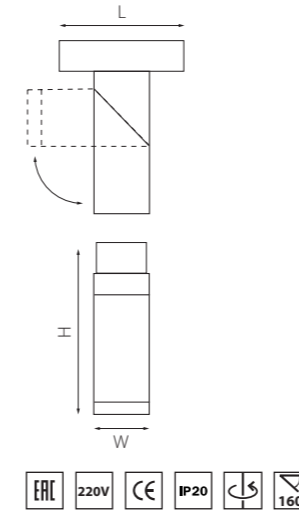

артикул	H	L	W	источник света
PRO051016	212	105	60	Gu10 max 50W
PRO051017	212	105	60	Gu10 max 50W