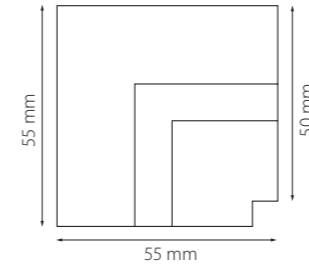

506357
ЧЕРНЫЙ

Соединитель вертикальный встраиваемый тип 2.
Создаёт бесшовный переход
между плоскостями стена-потолок