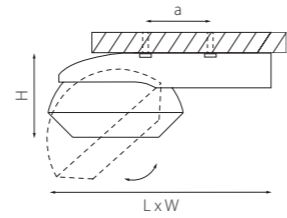

артикул	H	L	W	a	Lm	цветовая температура	источник света
051219	80	200	94	60	1240	4000K ◯	LED 15W