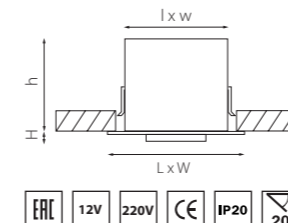

артикул	H	L	W	h	l	w	источник света
214130	5	504	185	100	485	165	AR111 max 50W
214137	5	504	185	100	485	165	AR111 max 50W
214138	5	504	185	100	485	165	AR111 max 50W