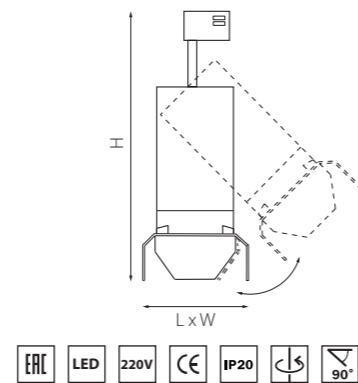

КОМПЛЕКТЫ ILLUMO

■ A1T051026
БЕЛЫЙ

■ A1T051027
ЧЕРНЫЙ

артикул	H	L	W	источник света
■ A1T051026	151	67	94	Gu10 max 50W
■ A1T051027	151	67	94	Gu10 max 50W

КОМПЛЕКТЫ ILLUMO

■ A1T051036
БЕЛЫЙ

■ A1T051037
ЧЕРНЫЙ