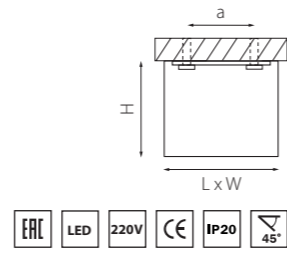

RETTANGO PVC

артикул	H	L	W	a	источник света
052066	100	95	95	53	HP16 GU10 LED 15W
052067	100	95	95	53	HP16 GU10 LED 15W

Универсальное
использование

MONOCCO LED

артикул	H	L	W	a	Lm	цветовая температура	источник света
052116	90	100	100	80	600	4000K ○	LED 10W
052316	90	100	100	80	600	3000K ●	LED 10W

RETTANGO

артикул	H	L	W	a	источник света
052076	127	98	98	70	HP16 GU10 max 50W
052077	127	98	98	70	HP16 GU10 max 50W

Универсальное
использование

MONOCCO LED

артикул	H	L	W	a	Lm	цветовая температура	источник света
052126	90	195	100	80	1200	4000K ○	LED 2x10W
052326	90	195	100	80	1200	3000K ●	LED 2x10W
052129	90	195	100	80	1200	4000K ○	LED 2x10W
052329	90	195	100	80	1200	3000K ●	LED 2x10W

RETTANGO

артикул	H	L	W	a	источник света
052086	127	188	98	70	HP16 GU10 max 50W
052087	127	188	98	70	HP16 GU10 max 50W

Универсальное
использование

MONOCCO LED

артикул	H	L	W	a	Lm	цветовая температура	источник света
052136	170	100	100	80	600	4000K ○	LED 10W
052336	170	100	100	80	600	3000K ●	LED 10W
052139	170	100	100	80	600	4000K ○	LED 10W
052339	170	100	100	80	600	3000K ●	LED 10W