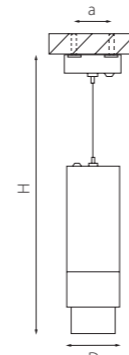

артикул	H	D	a	Lm	Угол	цветовая температура	источник света
130036	250 max 1700	76	45	1800	15-60	3000K ●	LED 30W
130046	250 max 1700	76	45	1800	15-60	4000K ○	LED 30W