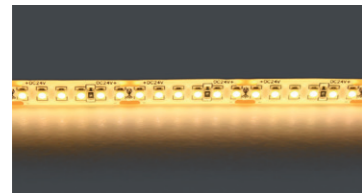

421053
ТЕПЛЫЙ БЕЛЫЙ СВЕТ