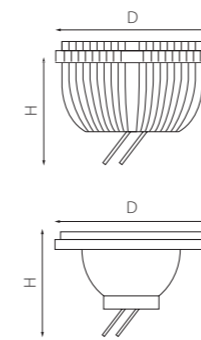

СВЕТОДИОДНЫЕ ЛАМПЫ AR111 НА 220V