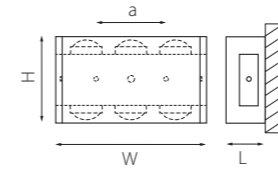

GEMMA

343017 4000K ○
ЧЕРНЫЙ

343027 4000K ○
ЧЕРНЫЙ

343037 4000K ○
ЧЕРНЫЙ

343047 4000K ○
ЧЕРНЫЙ

343057 4000K ○
ЧЕРНЫЙ

артикул	H	L	W	a	Lm	∠	цветовая температура	источник света
343017	80	35	80	35	220	80°	4000K ○	LED 2x1W
343027	80	37	115	47	440	80°	4000K ○	LED 4x1W
343037	80	40	165	77	660	80°	4000K ○	LED 6x1W
343047	80	45	220	133	880	80°	4000K ○	LED 8x1W
343057	80	50	270	183	1100	80°	4000K ○	LED 10x1W