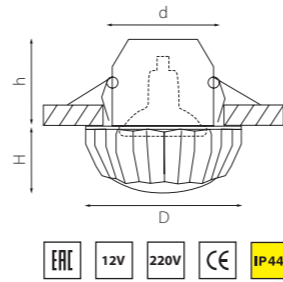

FACETO

артикул	H	D	h	d	источник света
006350	30	100	50	55	MR16 Gu5.3 max 50W

FLUTTO

артикул	H	L	W	h	d	источник света
006430	20	100	100	60	60	MR16/HP16 Gu5.3/GU10 max 50W

MODO

артикул	H	D	h	d	источник света
006870	40	100	60	75	MR16 Gu5.3 DICHR0IC max 35W *

* Запрещается использовать галогенные лампы с алюминиевым отражателем

DIFESA

артикул	H	D	h	d	источник света
006880	15	95	60	75	MR16 Gu5.3 DICHR0IC max 35W *
006881	15	95	60	75	MR16 Gu5.3 DICHR0IC max 35W *

* Запрещается использовать галогенные лампы с алюминиевым отражателем

ONORA

артикул	H	D	h	d	источник света
030302	25	90	60	55	MR16/HP16 Gu5.3/GU10 max 50W
030304	25	90	60	55	MR16/HP16 Gu5.3/GU10 max 50W

ONORA GRANDE

артикул	H	D	h	d	источник света
031802	32	80	60	60	MR16/HP16 Gu5.3/GU10 max 50W
031804	32	80	60	60	MR16/HP16 Gu5.3/GU10 max 50W

MONILO

артикул	H	D	h	d	источник света
031702	20	75	60	60	MR16/HP16 Gu5.3/GU10 max 50W
031704	20	75	60	60	MR16/HP16 Gu5.3/GU10 max 50W