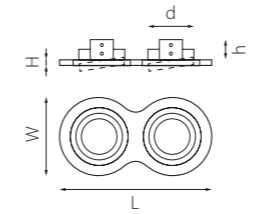

артикул	H	L	W	h	d	источник света
i6260606	2	173	90	30	82x2	HP16 Gu10 max 50W
i6260707	2	173	90	30	82x2	HP16 Gu10 max 50W
i6270606	2	173	90	30	82x2	HP16 Gu10 max 50W
i6270707	2	173	90	30	82x2	HP16 Gu10 max 50W
i6290606	2	173	90	30	82x2	HP16 Gu10 max 50W
i6290707	2	173	90	30	82x2	HP16 Gu10 max 50W