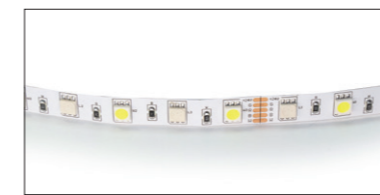

421000
RGBW