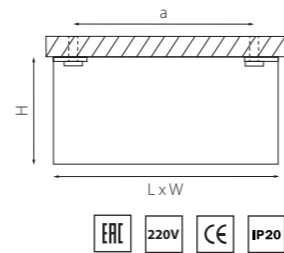

RULLO

214866
БЕЛЫЙ

214867
ЧЕРНЫЙ

артикул	H	L	W	a	ИСТОЧНИК СВЕТА
214866	100	170	60	145	HP16 Gu10 max 50W
214867	100	170	60	145	HP16 Gu10 max 50W

КОМПЛЕКТЫ RULLO Ø 60MM

R43636 БЕЛЫЙ
R43737 ЧЕРНЫЙ
R437140 ЧЕРНЫЙ ЗОЛОТО
R44037 ЗОЛОТО ЧЕРНЫЙ