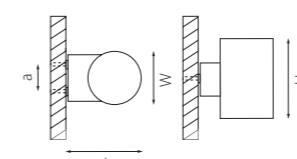

артикул	H	L	W	a	ИСТОЧНИК СВЕТА
351617	200	150	120	52	DR111 max LED 2x20W
351619	200	150	120	52	DR111 max LED 2x20W