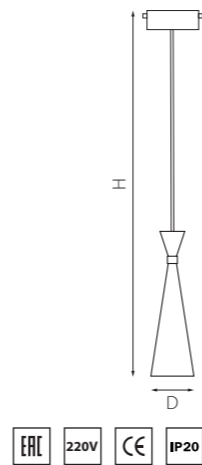

PRO КОМПЛЕКТЫ DUMO

артикул	H	D	источник света
PRO816011	490 max 1930	120	E14 max 40W
PRO816016	490 max 1930	120	E14 max 40W
PRO816017	490 max 1930	120	E14 max 40W

PRO КОМПЛЕКТЫ RULLO Ø 60MM

артикул	H	D	источник света
PRORP436	170 max 1400	60	Gu10 max 50W
PRORP437	170 max 1400	60	Gu10 max 50W
PRORP440	170 max 1400	60	Gu10 max 50W

PRO КОМПЛЕКТЫ DUMO

артикул	H	D	источник света
PRO816313	670 max 2190	150	E27 max 40W
PRO816317	670 max 2190	150	E27 max 40W

PRO КОМПЛЕКТЫ RULLO Ø 60MM

артикул	H	D	источник света
PRORP43630	186 max 1416	60	Gu10 max 50W
PRORP43730	186 max 1416	60	Gu10 max 50W
PRORP44030	186 max 1416	60	Gu10 max 50W