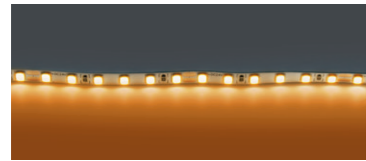

СВЕТОДИОДНЫЕ ЛЕНТЫ И КОМПЛЕКТУЮЩИЕ

СВЕТОДИОДНАЯ ЛЕНТА НА 24V

420503
ТЕПЛЫЙ БЕЛЫЙ СВЕТ

420504
НЕЙТРАЛЬНЫЙ БЕЛЫЙ СВЕТ

420505
ХОЛОДНЫЙ БЕЛЫЙ СВЕТ

420510
ЯНТАРНЫЙ СВЕТ

420511
КРАСНЫЙ СВЕТ

420512
РОЗОВЫЙ СВЕТ