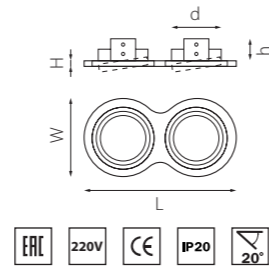

i9260606
БЕЛЫЙ

i9270707
ЧЕРНЫЙ

i9290909
СЕРЫЙ

артикул	H	L	W	h	d	источник света
i9260606	2	330	180	45	142x2	AR111 max 50W
i9270707	2	330	180	45	142x2	AR111 max 50W
i9290909	2	330	180	45	142x2	AR111 max 50W