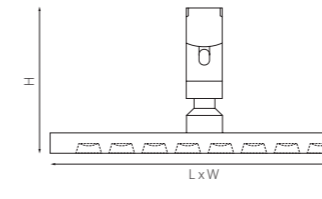

артикул	H	L	W	Lm		цветовая температура	источник света
267637	102	276	118	1500	90	3000K ●	LED 24W

207437 3000K ●
ЧЕРНЫЙ