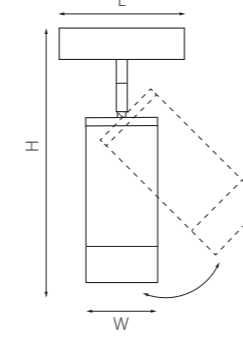

PRO43740 ЧЕРНЫЙ
ЗОЛОТО
PRO440437 ЗОЛОТО
ЧЕРНЫЙ

артикул	H	L	W	источник света
PRO43740	215	105	60	Gu10 max 50W
PRO440437	215	105	60	Gu10 max 50W