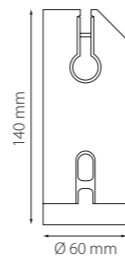

508178
ЧЕРНЫЙ

Крепление универсальное трековое