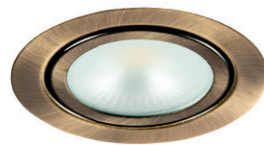

003351 3000K ●
003451 4000K ○
ЗЕЛЕНАЯ БРОНЗА