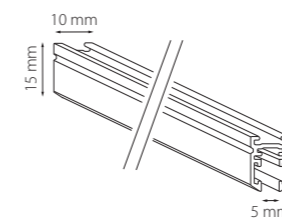

ПАРАМЕТРЫ В ТАБЛИЦАХ

	высота (мм)
	диаметр (мм)
	длина (мм)
	ширина (мм)
	присоединительный размер адаптера (мм)
	глубина встраивания светильника (мм)
	диаметр вырезаемого отверстия (мм)
	габариты вырезаемого отверстия (мм)
	присоединительный размер (мм)
	световой поток (Лм)
	угол рассеивания света (°)
	эквивалент мощности лампы накаливания (Вт)

ТРЕКОВЫЕ СИСТЕМЫ LINEA

ТРЕКИ ДВУХКОНТАКТНЫЕ ОДНОФАЗНЫЕ НАКЛАДНОЙ И РАДИУСНЫЙ

506017
506027
ЧЕРНЫЙ

506037
506047
506057
ЧЕРНЫЙ

Трек LINEA 24V
1 метр
2 метра

ТРЕКИ ВСТРАИВАЕМЫЕ ДВУХКОНТАКТНЫЕ ОДНОФАЗНЫЕ
ДЛЯ ПОТОЛКОВ ГКЛ С ЗАКЛАДНОЙ И БЕЗ ЗАКЛАДНОЙ

506217
506227
ЧЕРНЫЙ

506317
506327
БЕЛЫЙ

Трек LINEA 24V ТИП1
1 метр
2 метра

Трек LINEA 24V ТИП2
1 метр
2 метра

Архитектурная гармония и минимализм

LINEA гарантирует универсальность и простоту установки в различных условиях с четырьмя вариантами профиля — два типа встраиваемого профиля предназначены для потолков из гипсокартона. Накладной прямой профиль разработан для бетонных поверхностей. Радиусный накладной трек позволяет создавать плавные переходы. LINEA воплощает идеалы современного минимализма, предлагая революционно тонкий магнитный трек шириной в 5 мм, который интегрируется в архитектурное пространство и остается невидимым.