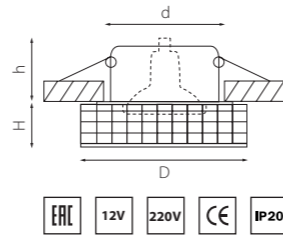

артикул	H	D	h	d	источник света
006332	32	110	40	56	MR16 Gu5.3 max 50W

FACETO

006350
ХРОМ/ПРОЗРАЧНЫЙ

артикул	H	D	h	d	источник света
006350	30	100	50	55	MR16 Gu5.3 max 50W

FLUTTO

006430
ХРОМ/ПРОЗРАЧНЫЙ

артикул	H	L	W	h	d	источник света
006430	20	100	100	60	60	MR16/HP16 Gu5.3/GU10 max 50W