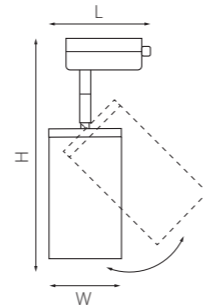

КОМПЛЕКТЫ RULLO Ø 60MM

артикул	H	L	W	источник света
■ R1T436	200	65	60	Gu10 max 50W
■ R1T437	200	65	60	Gu10 max 50W
■ R1T440	200	65	60	Gu10 max 50W

КОМПЛЕКТЫ RULLO Ø 60MM

артикул	H	L	W	источник света
■ R1T43631	235	65	60	Gu10 max 50W
■ R1T43731	235	65	60	Gu10 max 50W
■ R1T44031	235	65	60	Gu10 max 50W

КОМПЛЕКТЫ RULLO Ø 60MM

артикул	H	L	W	источник света
■ R1T43630	216	65	60	Gu10 max 50W
■ R1T43730	216	65	60	Gu10 max 50W
■ R1T44030	216	65	60	Gu10 max 50W

КОМПЛЕКТЫ RULLO Ø 60MM

артикул	H	L	W	источник света
■ R1T43636	259	65	60	Gu10 max 50W
■ R1T437140	259	65	60	Gu10 max 50W
■ R1T43737	259	65	60	Gu10 max 50W
■ R1T44037	259	65	60	Gu10 max 50W