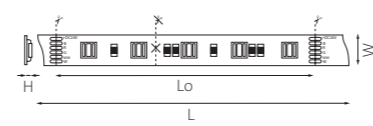

ERC LED 24V IP20

артикул	H	L	W	Lo	Led/м	цветовая температура	Lm/м	Вт/м	тип светодиода
421200	2	5000	12	100	60	—	—	14	5050