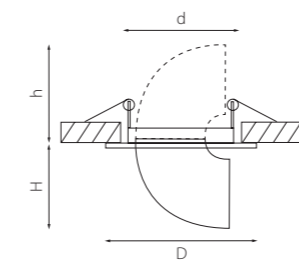

MIRIADE

011006
БЕЛЫЙ/ЧЕРНЫЙ

артикул	H	L	W	h	d	источник света
011006	15	100	100	60	65	MR16/HP16 Gu5.3/GU10 max 50W

BRACCIO

011060
БЕЛЫЙ

артикул	H	D	h	d	источник света
011060	60	110	60	100	MR16 Gx5.3 max 50W