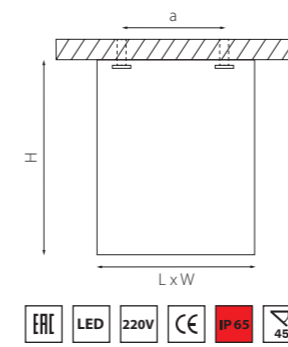

Универсальное
использование