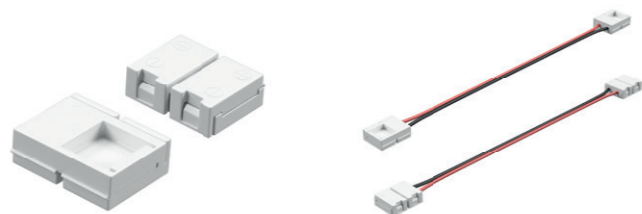

КОМПЛЕКТУЮЩИЕ ДЛЯ СВЕТОДИОДНОЙ ЛЕНТЫ НА 12V

408080
408100

408081

артикул	характеристики
408080	соединитель жесткий для ленты 12V 3528 (лента-лента)
408100	соединитель жесткий для ленты 12V 5050LED одноцветной 40005X или 12V 5630LED 40007X
408081	соединитель гибкий/кабель питания для ленты 12V 3528 (лента-лента) (лента-трансформатор)