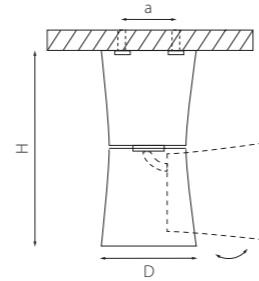

ROTONDA

214456
БЕЛЫЙ

214457
ЧЕРНЫЙ

артикул	H	D	a	ИСТОЧНИК СВЕТА
214456	158	68	40	HP16 Gu10 max 50W
214457	158	68	40	HP16 Gu10 max 50W

OTTICO

214410
БЕЛЫЙ

214417
ЧЕРНЫЙ

артикул	H	D	a	ИСТОЧНИК СВЕТА
214410	112	75	50	HP16 Gu10 max 50W
214417	112	75	50	HP16 Gu10 max 50W