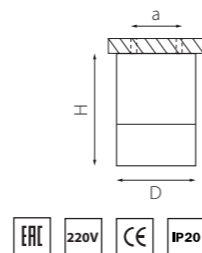

артикул	H	D	a	источник света
R348686	139	80	58	GX 53 max 15W
R348787	139	80	58	GX 53 max 15W
R34871490	139	80	58	GX 53 max 15W
R349087	139	80	58	GX 53 max 15W