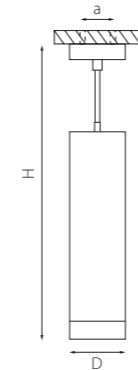

RP48631
БЕЛЫЙ

RP48731
ЧЕРНЫЙ

артикул	H	D	a	источник света
RP48631	205 max 1685	60	40	HP16 Gu10 max 50W
RP48731	205 max 1685	60	40	HP16 Gu10 max 50W

КОМПЛЕКТЫ RULLO Ø 60MM

RP48740
ЧЕРНЫЙ
ЗОЛОТО

артикул	H	D	a	источник света
RP48740	185 max 1665	60	40	HP16 Gu10 max 50W