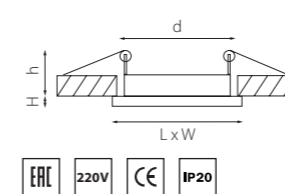

TENSIO

212120
БЕЛЫЙ

212122
ЗОЛОТО

212124
ХРОМ

212127
ЧЕРНЫЙ

артикул	H	L	W	h	d	источник света
212120	5	106	106	40	84	GX 53 max 13W
212122	5	106	106	40	84	GX 53 max 13W
212124	5	106	106	40	84	GX 53 max 13W
212127	5	106	106	40	84	GX 53 max 13W