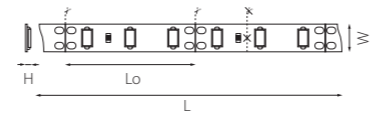

артикул	H	L	W	Lo	Led/м	цветовая температура	Lm/м	Вт/м	тип светодиода	
400072	1	500 max 5000	10	50	60	2700K - 3000K ●	1600	28,8	5630	200
400076	1	500 max 5000	10	50	60	4000K ○	1600	28,8	5630	200