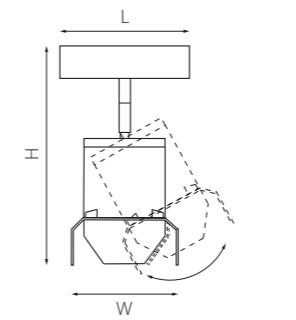

артикул	H	L	W	источник света
PRO3486486	223	110	90	GX 53 max 15W
PRO3487487	223	110	90	GX 53 max 15W
PRO3490487	223	110	90	GX 53 max 15W