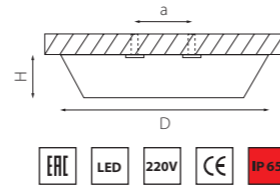

артикул	H	D	a	Lm	цветовая температура	источник света
214702	25	125	25	770	3000K ●	LED 8W
214704	25	125	25	770	4000K ○	LED 8W
214712	25	125	25	770	3000K ●	LED 8W
214714	25	125	25	770	4000K ○	LED 8W
214732	25	125	25	770	3000K ●	LED 8W
214734	25	125	25	770	4000K ○	LED 8W
214772	25	125	25	770	3000K ●	LED 8W
214774	25	125	25	770	4000K ○	LED 8W
214792	25	125	25	770	3000K ●	LED 8W
214794	25	125	25	770	4000K ○	LED 8W