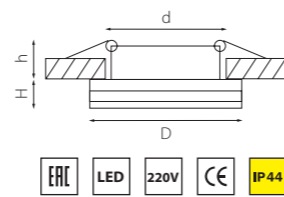

070272 3000K ●
070274 4000K ○
ХРОМ/МАТОВЫЙ