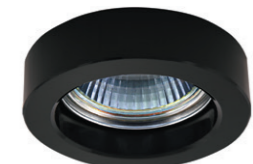

006137
ХРОМ/ЧЕРНЫЙ