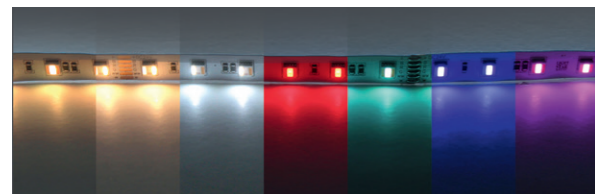

421053
ТЕПЛЫЙ БЕЛЫЙ СВЕТ

421054
НЕЙТРАЛЬНЫЙ БЕЛЫЙ СВЕТ

ERC LED 24V IP65

артикул	H	L	W	Lo	Led/м	цветовая температура	Lm/м	Вт/м	тип светодиода
421053	2	5000	10	35	180	3000K ●	1900	14	2835
421054	2	5000	10	35	180	4000K ○	1900	14	2835