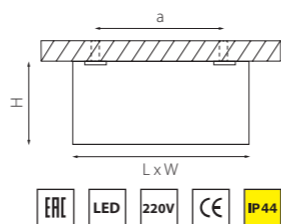

ZOLLA

артикул	H	D	a	Lm	цветовая температура	источник света
211911	55	100	77	780	3000K ●	LED 10W
213911	55	100	77	780	4000K ○	LED 10W
211916	55	100	77	780	3000K ●	LED 10W
213916	55	100	77	780	4000K ○	LED 10W
211917	55	100	77	780	3000K ●	LED 10W
213917	55	100	77	780	4000K ○	LED 10W

ZOLLA

артикул	H	L	W	a	Lm	цветовая температура	источник света
213921	55	100	100	77	780	4000K ○	LED 10W
211926	55	100	100	77	780	3000K ●	LED 10W
213926	55	100	100	77	780	4000K ○	LED 10W
211927	55	100	100	77	780	3000K ●	LED 10W
213927	55	100	100	77	780	4000K ○	LED 10W

ZOLLA

Универсальное использование

артикул	H	D	a	Lm	цветовая температура	источник света
380163	55	100	60	640	3000K ●	LED 8W
380164	55	100	60	640	4000K ○	LED 8W
380173	55	100	60	640	3000K ●	LED 8W
380174	55	100	60	640	4000K ○	LED 8W

ZOLLA

Универсальное использование

артикул	H	L	W	a	Lm	цветовая температура	источник света
380263	55	100	100	90	640	3000K ●	LED 8W
380264	55	100	100	90	640	4000K ○	LED 8W
380273	55	110	110	90	640	3000K ●	LED 8W
380274	55	110	110	90	640	4000K ○	LED 8W