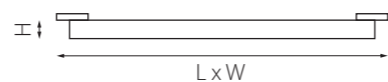

ТРЕКОВЫЕ СИСТЕМЫ LINEA

ТРЕКОВЫЕ СВЕТИЛЬНИКИ

266537 3000K ●
266547 4000K ○
ЧЕРНЫЙ

266637 3000K ●
266647 4000K ○
ЧЕРНЫЙ

266737 3000K ●
266747 4000K ○
ЧЕРНЫЙ

266837 3000K ●
266847 4000K ○
ЧЕРНЫЙ

артикул	H	L	W	Lm	∠	цветовая температура	источник света
266537	30	145	10	500	36	3000K ●	LED 6W
266547	30	145	10	500	36	4000K ○	LED 6W
266637	30	240	10	1100	36	3000K ●	LED 12W
266647	30	240	10	1100	36	4000K ○	LED 12W
266737	30	340	10	1600	36	3000K ●	LED 18W
266747	30	340	10	1600	36	4000K ○	LED 18W
266837	30	440	10	2300	36	3000K ●	LED 24W
266847	30	440	10	2300	36	4000K ○	LED 24W