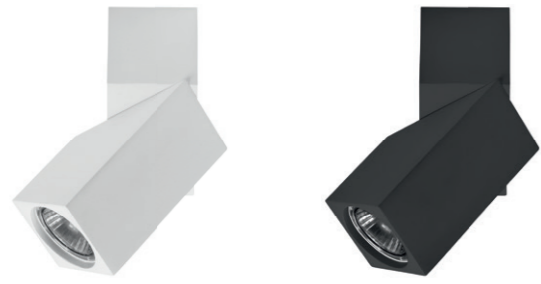

ILLUMO

051056
БЕЛЫЙ

051057
ЧЕРНЫЙ

артикул	H	L	W	a	источник света
051056	180	60	60	35	HP16 GU10 max 50W
051057	180	60	60	35	HP16 GU10 max 50W