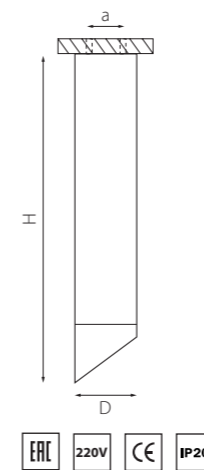

КОМПЛЕКТЫ RULLO Ø 60MM

R49636
БЕЛЫЙ

R49737
ЧЕРНЫЙ

R497140
ЧЕРНЫЙ
ЗОЛОТО

артикул	H	D	a	источник света
R49636	309	60	40	HP16 Gu10 max 50W
R497140	309	60	40	HP16 Gu10 max 50W
R49737	309	60	40	HP16 Gu10 max 50W