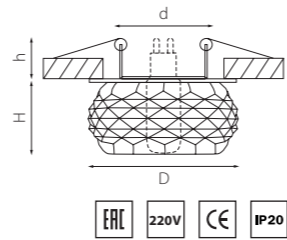

артикул	H	D	h	d	источник света
004512	35	105	30	55	G9 max 40W

CESARE

004252
ЗОЛОТО/ПРОЗРАЧНЫЙ

артикул	H	D	h	d	источник света
004252	50	110	30	55	G9 max 40W
004254	50	110	30	55	G9 max 40W

004254
ХРОМ/ПРОЗРАЧНЫЙ