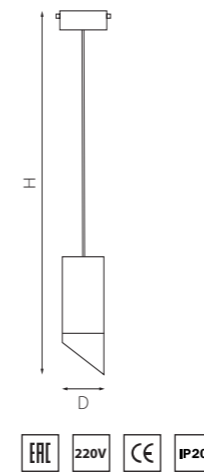

PRO КОМПЛЕКТЫ RULLO Ø 60MM

артикул	H	D	источник света
PRORP43631	205 max 1435	60	Gu10 max 50W
PRORP43731	205 max 1435	60	Gu10 max 50W
PRORP440131	205 max 1435	60	Gu10 max 50W

PRO КОМПЛЕКТЫ RULLO Ø 60MM

артикул	H	D	источник света
PRORP43740	185 max 1415	60	Gu10 max 50W
PRORP440437	185 max 1415	60	Gu10 max 50W

PRO КОМПЛЕКТЫ RULLO Ø 60MM

артикул	H	L	W	источник света
PRORP436436	220 max 1450	90	65	Gu10 max 50W
PRORP437437	220 max 1450	90	65	Gu10 max 50W

PRO КОМПЛЕКТЫ RULLO Ø 60MM

артикул	H	D	источник света
PRORP43636	229 max 1459	60	Gu10 max 50W
PRORP43737	229 max 1459	60	Gu10 max 50W
PRORP437140	229 max 1459	60	Gu10 max 50W
PRORP44037	229 max 1459	60	Gu10 max 50W