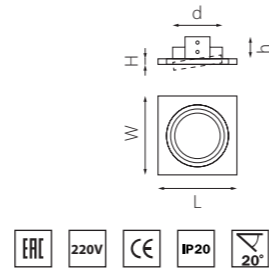

КОМПЛЕКТЫ INTERO 111

артикул	H	L	W	h	d	источник света
i81606	2	180	180	45	142	AR111 max 50W
i81707	2	180	180	45	142	AR111 max 50W
i81909	2	180	180	45	142	AR111 max 50W