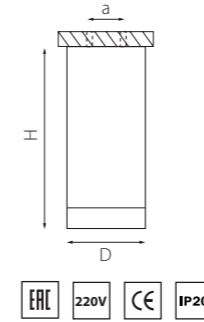

R648680
БЕЛЫЙ