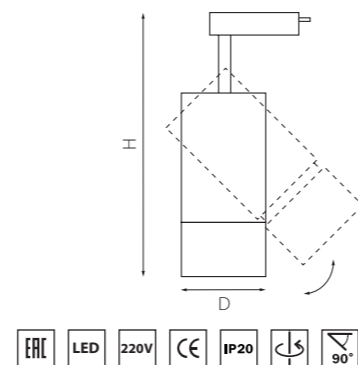

- 229436 3000K ●
- 229446 4000K ○
- БЕЛЫЙ

- 229437 3000K ●
- 229447 4000K ○
- ЧЕРНЫЙ

артикул	H	D	Lm	Угол	цветовая температура	источник света
■ 229436	310	92	3600	18-60	3000K ●	LED 40W
■ 229446	310	92	3600	18-60	4000K ○	LED 40W
■ 229437	310	92	3600	18-60	3000K ●	LED 40W
■ 229447	310	92	3600	18-60	4000K ○	LED 40W