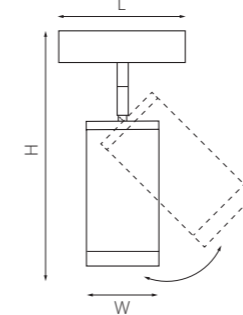

PRO436436 БЕЛЫЙ
PRO437437 ЧЕРНЫЙ