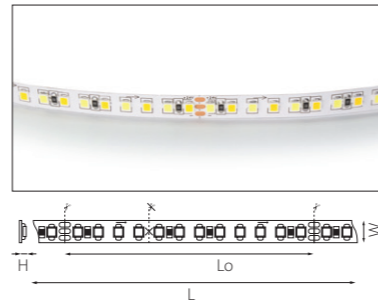

ERC LED 24V IP20

артикул	H	L	W	Lo	Led/м	цветовая температура	Lm/м	Вт/м	тип светодиода
420820	1	5000	8	72	168	—	2000	20	2835