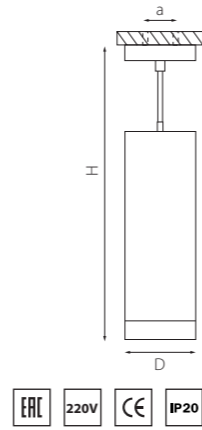

КОМПЛЕКТЫ RULLO Ø 80MM

артикул	H	D	a	источник света
RP649680	290 max 1770	80	58	HP16 Gu10 max 50W
RP649780	290 max 1770	80	58	HP16 Gu10 max 50W

КОМПЛЕКТЫ RULLO Ø 80MM

артикул	H	D	a	источник света
RP649790	285 max 1765	80	58	HP16 Gu10 max 50W

артикул	H	D	a	источник света
RP649681	310 max 1790	80	58	HP16 Gu10 max 50W
RP649781	310 max 1790	80	58	HP16 Gu10 max 50W

артикул	H	D	a	источник света
RP649686	329 max 1809	80	58	HP16 Gu10 max 50W
RP6497190	329 max 1809	80	58	HP16 Gu10 max 50W
RP649787	329 max 1809	80	58	HP16 Gu10 max 50W