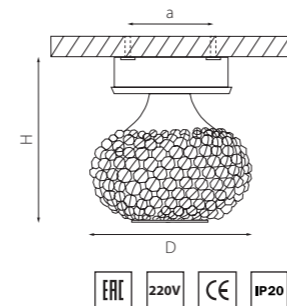

ALTA

артикул	H	L	W	a	источник света
104010	78	70	70	45	G9 max 40W

TUBO/CUBO

артикул	H	D	L	W	a	источник света
160104	80	90	—	—	50	G9 max 40W
160204	80	—	90	90	50	G9 max 40W

MONILE

артикул	H	D	a	источник света
160302	100	115	68	G9 max 40W
160304	100	115	68	G9 max 40W

ARCO

артикул	H	D	a	Lm	цветовая температура	источник света
225336	25	300	100	2520	3000K ● / 4000K ○ / 6000K ●	LED 28W
225337	25	300	100	2520	3000K ● / 4000K ○ / 6000K ●	LED 28W
225346	25	400	100	3240	3000K ● / 4000K ○ / 6000K ●	LED 38W
225347	25	400	100	3240	3000K ● / 4000K ○ / 6000K ●	LED 38W
225356	25	500	100	4320	3000K ● / 4000K ○ / 6000K ●	LED 48W
225357	25	500	100	4320	3000K ● / 4000K ○ / 6000K ●	LED 48W

*Диммируемые светильники