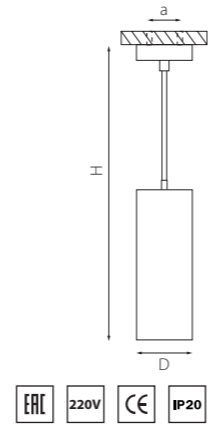

RP48631
БЕЛЫЙ

RP48731
ЧЕРНЫЙ

артикул	H	D	a	источник света
RP48631	205 max 1685	60	40	HP16 Gu10 max 50W
RP48731	205 max 1685	60	40	HP16 Gu10 max 50W

КОМПЛЕКТЫ RULLO Ø 60MM

RP48740
ЧЕРНЫЙ
ЗОЛОТО

артикул	H	D	a	источник света
RP48740	185 max 1665	60	40	HP16 Gu10 max 50W