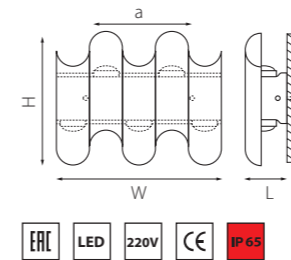

артикул	H	L	W	a	Lm	цветовая температура	источник света
341533	120	37	150	75	550	3000K ●	LED 5x1W
341547	120	37	150	75	550	4000K ○	LED 5x1W