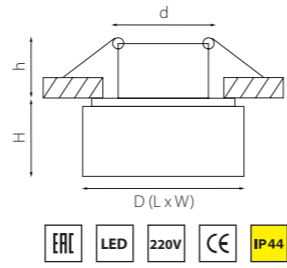

RIFLE

002514
ЗЕРКАЛЬНЫЙ/ПРОЗРАЧНЫЙ

002524
ЗЕРКАЛЬНЫЙ/ПРОЗРАЧНЫЙ

артикул	H	D	L	W	h	d	источник света
002514	10	90	—	—	60	70	MR16/HP16 Gu5.3/GU10 max 50W
002524	10	—	90	90	60	70	MR16/HP16 Gu5.3/GU10 max 50W