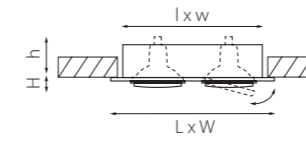

OCULA

011824
ХРОМ

артикул	H	D	L	h	d	источник света
011824	35	85	191	30	2x65	HP16 GU10 max 50W

SINGO

011602
АЛЮМИНИЙ

011612
БЕЛЫЙ

011622
ЧЕРНЫЙ

артикул	H	L	W	h	l	w	источник света
011602	5	190	100	60	170	85	MR16/HP16 Gu5.3/GU10/GZ10 max 50W
011612	5	190	100	60	170	85	MR16/HP16 Gu5.3/GU10/GZ10 max 50W
011622	5	190	100	60	170	85	MR16/HP16 Gu5.3/GU10/GZ10 max 50W