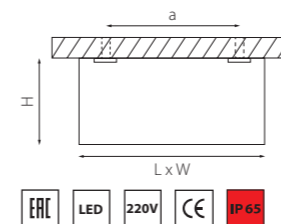

артикул	H	L	W	a	Lm	цветовая температура	источник света
380263	55	100	100	90	640	3000K ●	LED 8W
380264	55	100	100	90	640	4000K ○	LED 8W
380273	55	110	110	90	640	3000K ●	LED 8W
380274	55	110	110	90	640	4000K ○	LED 8W