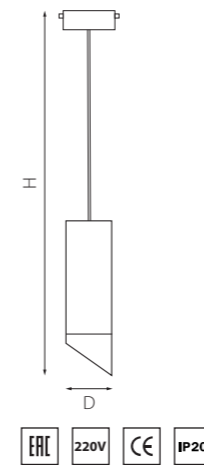

PRO КОМПЛЕКТЫ RULLO Ø 60MM

PRORP48636
БЕЛЫЙ

PRORP48737
ЧЕРНЫЙ

PRORP487140
ЧЕРНЫЙ
ЗОЛОТО

артикул	H	D	источник света
PRORP48636	279 max 1509	60	Gu10 max 50W
PRORP48737	279 max 1509	60	Gu10 max 50W
PRORP487140	279 max 1509	60	Gu10 max 50W