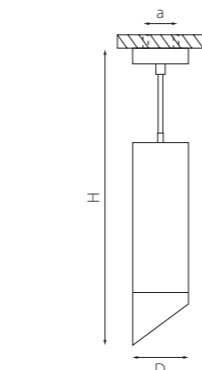

RP49631
БЕЛЫЙ