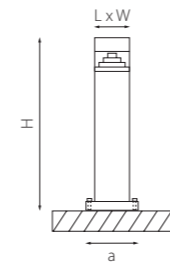

RAGGIO

артикул	H	D	a	Lm	∠	цветовая температура	источник света
376907	445	78	116	260	360°	4000K ○	LED 6W
376707	790	78	116	260	360°	4000K ○	LED 6W

PIATTO

артикул	D	L	a	Lm	цветовая температура	источник света
379137	130	30	50	600	3000K ●	LED 6W
379147	130	30	50	600	4000K ○	LED 6W
379237	180	42	90	1200	3000K ●	LED 12W
379247	180	42	90	1200	4000K ○	LED 12W
379337	230	50	135	2400	3000K ●	LED 24W
379347	230	50	135	2400	4000K ○	LED 24W

RAGGIO

артикул	H	L	W	a	Lm	∠	цветовая температура	источник света
377907	450	80	80	128	300	360°	4000K ○	LED 6W
377707	800	80	80	128	300	360°	4000K ○	LED 6W

PIATTO

артикул	H	D	L	a	Lm	∠	цветовая температура	источник света
379637	355	147	165	116	450	360°	3000K ●	LED 7W
379647	355	147	165	116	450	360°	4000K ○	LED 7W