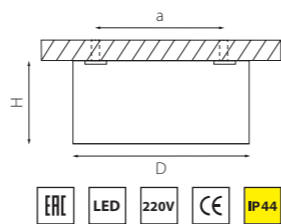

ZOLLA

артикул	H	D	a	Lm	цветовая температура	источник света
211911	55	100	77	780	3000K ●	LED 10W
213911	55	100	77	780	4000K ○	LED 10W
211916	55	100	77	780	3000K ●	LED 10W
213916	55	100	77	780	4000K ○	LED 10W
211917	55	100	77	780	3000K ●	LED 10W
213917	55	100	77	780	4000K ○	LED 10W

ZOLLA

артикул	H	L	W	a	Lm	цветовая температура	источник света
213921	55	100	100	77	780	4000K ○	LED 10W
211926	55	100	100	77	780	3000K ●	LED 10W
213926	55	100	100	77	780	4000K ○	LED 10W
211927	55	100	100	77	780	3000K ●	LED 10W
213927	55	100	100	77	780	4000K ○	LED 10W

ZOLLA

Универсальное использование

артикул	H	D	a	Lm	цветовая температура	источник света
380163	55	100	60	640	3000K ●	LED 8W
380164	55	100	60	640	4000K ○	LED 8W
380173	55	100	60	640	3000K ●	LED 8W
380174	55	100	60	640	4000K ○	LED 8W

ZOLLA

Универсальное использование

артикул	H	L	W	a	Lm	цветовая температура	источник света
380263	55	100	100	90	640	3000K ●	LED 8W
380264	55	100	100	90	640	4000K ○	LED 8W
380273	55	110	110	90	640	3000K ●	LED 8W
380274	55	110	110	90	640	4000K ○	LED 8W