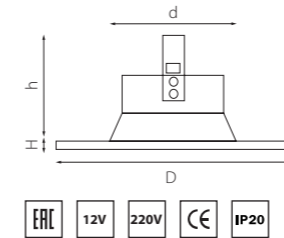

DOMINO

артикул	H	D	h	d	источник света
214603	2	85	85	75	MR16 Gu5.3 max 50W
214606	2	85	85	75	MR16 Gu5.3 max 50W
214607	2	85	85	75	MR16 Gu5.3 max 50W

КОМПЛЕКТЫ DOMINO