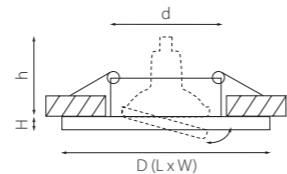

* Возможно использовать как накладной и как встраиваемый

BANALE

011008
БЕНГЕ/АЛЮМИНИЙ

011007
БЕНГЕ/АЛЮМИНИЙ

артикул	H	D	L	W	h	d	источник света
011007	3	—	90	90	60	75	MR16/HP16 Gu5.3/GU10 max 50W
011008	3	80	—	—	60	75	MR16/HP16 Gu5.3/GU10 max 50W