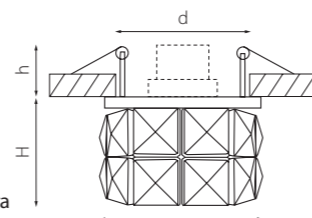

артикул	H	D	h	d	источник света
011972	5	95	60	70	MR16/HP16 Gu5.3/GU10 max 50W
011976	5	95	60	70	MR16/HP16 Gu5.3/GU10 max 50W

ONDA

032802
ЗОЛОТО/ПРОЗРАЧНЫЙ

032804
ХРОМ/ПРОЗРАЧНЫЙ

артикул	H	D	h	d	источник света
032802	50	98	30	45	G9 max 40W
032804	50	98	30	45	G9 max 40W