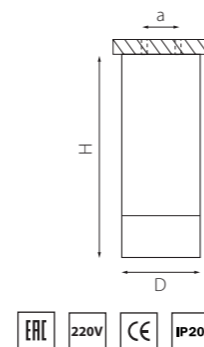

КОМПЛЕКТЫ RULLO Ø 80MM

артикул	H	D	a	источник света
216486	150	80	58	HP16 Gu10 max 50W
216487	150	80	58	HP16 Gu10 max 50W

КОМПЛЕКТЫ RULLO Ø 80MM

артикул	H	D	a	источник света
R6487490	165	80	58	HP16 Gu10 max 50W

артикул	H	D	a	источник света
R648680	170	80	58	HP16 Gu10 max 50W
R648780	170	80	58	HP16 Gu10 max 50W

КОМПЛЕКТЫ RULLO Ø 80MM

артикул	H	D	a	источник света
R648686	209	80	58	HP16 Gu10 max 50W
R648787	209	80	58	HP16 Gu10 max 50W
R64871490	209	80	58	HP16 Gu10 max 50W