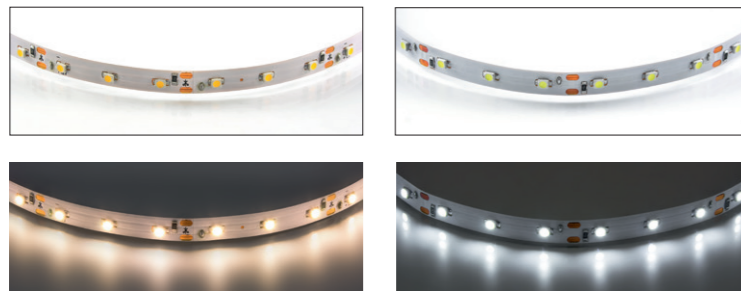

СВЕТОДИОДНАЯ ЛЕНТА НА 12V

400002
ТЕПЛЫЙ БЕЛЫЙ СВЕТ

400004
НЕЙТРАЛЬНЫЙ БЕЛЫЙ СВЕТ

артикул	H	L	W	Lo	Led/м	цветовая температура	Lm/м	Вт/м	тип светодиода	
400002	2	500 max 5000	8	50	60	2700K - 3000K ●	210	4,8	2835	200
400004	2	500 max 5000	8	50	60	4200K - 4500K ○	210	4,8	2835	200