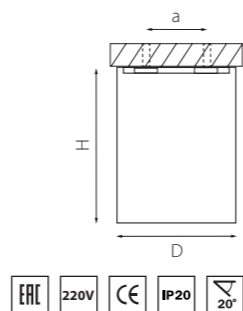

BINOCO UNO

052006
БЕЛЫЙ

052007
ЧЕРНЫЙ

артикул	H	D	a	источник света
052006	85	80	50	HP16 GU10 max 50W
052007	85	80	50	HP16 GU10 max 50W

BINOCO DUO

052026
БЕЛЫЙ

052027
ЧЕРНЫЙ

артикул	H	L	W	a	источник света
052026	125	180	97	85	HP16 GU10 max 50W
052027	125	180	97	85	HP16 GU10 max 50W