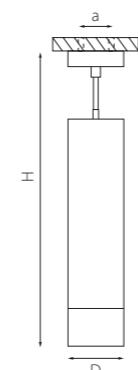

RP49631
БЕЛЫЙ