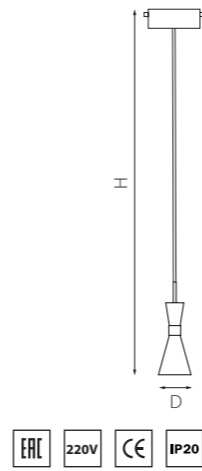

PRO КОМПЛЕКТЫ DUMO

артикул	H	D	источник света
PRO816011	490 max 1930	120	E14 max 40W
PRO816016	490 max 1930	120	E14 max 40W
PRO816017	490 max 1930	120	E14 max 40W

PRO КОМПЛЕКТЫ RULLO Ø 60MM

артикул	H	D	источник света
PRORP436	170 max 1400	60	Gu10 max 50W
PRORP437	170 max 1400	60	Gu10 max 50W
PRORP440	170 max 1400	60	Gu10 max 50W

PRO КОМПЛЕКТЫ DUMO

артикул	H	D	источник света
PRO816313	670 max 2190	150	E27 max 40W
PRO816317	670 max 2190	150	E27 max 40W

PRO КОМПЛЕКТЫ RULLO Ø 60MM

артикул	H	D	источник света
PRORP43630	186 max 1416	60	Gu10 max 50W
PRORP43730	186 max 1416	60	Gu10 max 50W
PRORP44030	186 max 1416	60	Gu10 max 50W