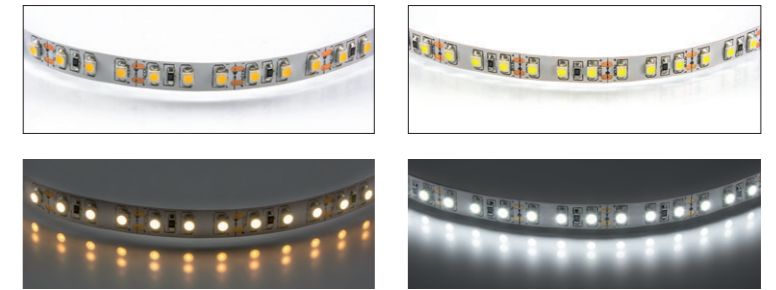

СВЕТОДИОДНАЯ ЛЕНТА НА 12V

400012
ТЕПЛЫЙ БЕЛЫЙ СВЕТ

400014
НЕЙТРАЛЬНЫЙ БЕЛЫЙ СВЕТ

артикул	H	L	W	Lo	Led/м	цветовая температура	Lm/м	Вт/м	тип светодиода	
400012	2	500 max 5000	8	50	120	2700K - 3000K ●	360	9,6	2835	100
400014	2	500 max 5000	8	50	120	4200K - 4500K ○	360	9,6	2835	100