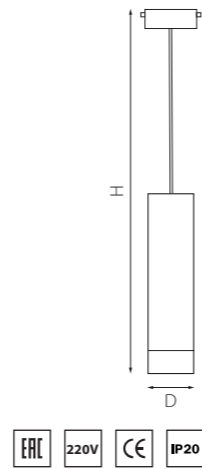

PRORP49630
БЕЛЫЙ

PRORP49730
ЧЕРНЫЙ

артикул	H	D	источник света
PRORP49630	336 max 1566	60	Gu10 max 50W
PRORP49730	336 max 1566	60	Gu10 max 50W

PRO КОМПЛЕКТЫ RULLO Ø 60MM

PRORP49631
БЕЛЫЙ

PRORP49731
ЧЕРНЫЙ

артикул	H	D	источник света
PRORP49631	355 max 1585	60	Gu10 max 50W
PRORP49731	355 max 1585	60	Gu10 max 50W