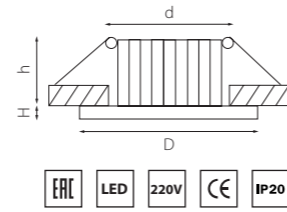

SOFFI 11

артикул	H	D	h	d	Lm	цветовая температура	источник света
212416	2	70	50	60	630	3000K ●	LED 7W
212417	2	70	50	60	630	3000K ●	LED 7W

SOFFI 16

артикул	H	D	h	d	Lm	цветовая температура	источник света
212436	4	95	40	75	630	3000K ●	LED 7W
212437	4	95	40	75	630	3000K ●	LED 7W

LEI MINI

артикул	H	D	h	d	источник света
006130	25	80	60	60	MR16/HP16 Gu5.3/GU10 max 50W
006136	25	80	60	60	MR16/HP16 Gu5.3/GU10 max 50W
006137	25	80	60	60	MR16/HP16 Gu5.3/GU10 max 50W
006139	25	80	60	60	MR16/HP16 Gu5.3/GU10 max 50W

LUI MINI

артикул	H	L	W	h	d	источник света
006140	25	80	80	60	60	MR16/HP16 Gu5.3/GU10 max 50W
006146	25	80	80	60	60	MR16/HP16 Gu5.3/GU10 max 50W
006147	25	80	80	60	60	MR16/HP16 Gu5.3/GU10 max 50W
006149	25	80	80	60	60	MR16/HP16 Gu5.3/GU10 max 50W

SOLO RAY

артикул	H	D	h	d	источник света
002120	28	100	60	65	MR16/HP16 Gu5.3/GU10 max 50W

ANELLO

артикул	H	D	L	W	h	d	источник света
002240	10	85	—	—	60	76	MR16/HP16 Gu5.3/GU10 max 50W
002250	10	—	90	90	60	76	MR16/HP16 Gu5.3/GU10 max 50W