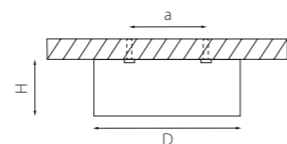

артикул	H	D	a	Lm	цветовая температура	источник света
213816	85 max 120	80	45	1400	3000K ●	LED 15W
214816	85 max 120	80	45	1400	4000K ◯	LED 15W
213817	85 max 120	80	45	1400	3000K ●	LED 15W
214817	85 max 120	80	45	1400	4000K ◯	LED 15W
213830	135 max 150	126	3x70	1950	3000K ●	LED 26W
214830	135 max 150	126	3x70	1950	4000K ◯	LED 26W
213837	135 max 150	126	3x70	1950	3000K ●	LED 26W
214837	135 max 150	126	3x70	1950	4000K ◯	LED 26W
213850	135 max 150	126	3x70	3400	3000K ●	LED 40W
214850	135 max 150	126	3x70	3400	4000K ◯	LED 40W
213857	135 max 150	126	3x70	3400	3000K ●	LED 40W
214857	135 max 150	126	3x70	3400	4000K ◯	LED 40W