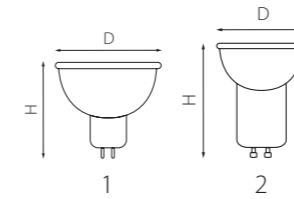

СВЕТОДИОДНЫЕ ЛАМПЫ MR11/HR11 НА 220V

артикул	⦿	V	⦿	W	⦿	Lm	D	H	⦿	⦿	цветовая температура
940902	1	220	G5.3	3	120	240	34	39	20000	100	3000K ●
940904	1	220	G5.3	3	120	240	34	39	20000	100	4000K ○
940952	2	220	GU10	3	120	240	35	50	20000	100	3000K ●
940954	2	220	GU10	3	120	240	35	50	20000	100	4000K ○