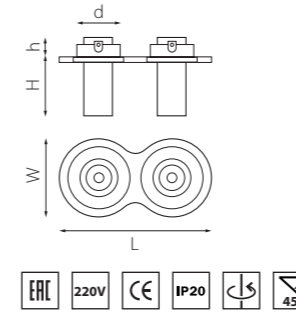

i626162 3000K ●
i626164 4000K ○
БЕЛЫЙ

i627172 3000K ●
i627174 4000K ○
ЧЕРНЫЙ

артикул	H	L	W	h	d	Lm	α	цветовая температура	источники света
i626162	27	173	90	35	82x2	720	60	3000K ●	LED 2x7W
i626164	27	173	90	35	82x2	720	60	4000K ○	LED 2x7W
i627172	27	173	90	35	82x2	720	60	3000K ●	LED 2x7W
i627174	27	173	90	35	82x2	720	60	4000K ○	LED 2x7W