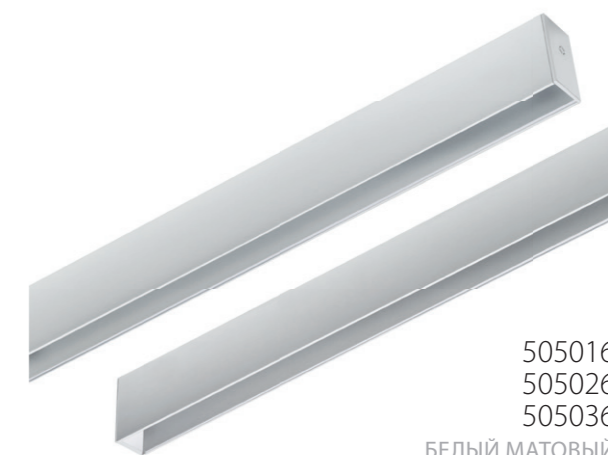

Основой системы является трек TETA. Трековая система выглядит как магнитная, но при этом напряжение на плате составляет 220В. Это значит, что систему можно подключать напрямую к сети и для её работы не потребуется трансформатор.