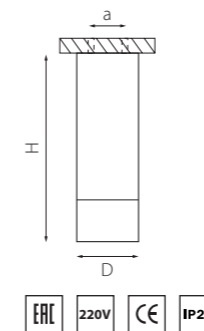

КОМПЛЕКТЫ RULLO Ø 60MM

артикул	H	D	a	источник света
R43636	159	60	40	HP16 Gu10 max 50W
R43737	159	60	40	HP16 Gu10 max 50W
R437140	159	60	40	HP16 Gu10 max 50W
R44037	159	60	40	HP16 Gu10 max 50W

КОМПЛЕКТЫ RULLO Ø 60MM

артикул	H	D	a	источник света
R43630	116	60	40	HP16 Gu10 max 50W
R43730	116	60	40	HP16 Gu10 max 50W
R44030	116	60	40	HP16 Gu10 max 50W

КОМПЛЕКТЫ RULLO Ø 60MM

артикул	H	D	a	источник света
R43740	115	60	40	HP16 Gu10 max 50W
R440437	115	60	40	HP16 Gu10 max 50W

КОМПЛЕКТЫ RULLO Ø 60MM

артикул	H	D	a	источник света
R43631	135	60	40	HP16 Gu10 max 50W
R43731	135	60	40	HP16 Gu10 max 50W
R44031	135	60	40	HP16 Gu10 max 50W