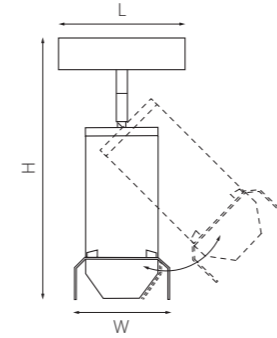

артикул	H	L	W	источник света
PRO436436	250	105	65	Gu10 max 50W
PRO437437	250	105	65	Gu10 max 50W

PRO43631 БЕЛЫЙ
PRO43731 ЧЕРНЫЙ
PRO44031 ЗОЛОТО

артикул	H	L	W	источник света
PRO43631	235	105	60	Gu10 max 50W
PRO43731	235	105	60	Gu10 max 50W
PRO44031	235	105	60	Gu10 max 50W