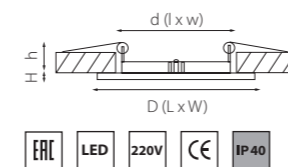

артикул	H	D	L	W	h	d	l	w	Lm	цветовая температура	источник света
223062	3	120	—	—	18	104	—	—	240	3000K ●	LED 6W
223064	3	120	—	—	18	104	—	—	240	4000K ○	LED 6W
224062	3	—	120	120	18	—	104	104	300	3000K ●	LED 6W
224064	3	—	120	120	18	—	104	104	300	4000K ○	LED 6W
223122	3	174	—	—	18	156	—	—	600	3000K ●	LED 12W
223124	3	174	—	—	18	156	—	—	600	4000K ○	LED 12W
224122	2	—	170	170	18	—	151	151	720	3000K ●	LED 12W
224124	2	—	170	170	18	—	151	151	720	4000K ○	LED 12W
223182	3	225	—	—	18	208	—	—	900	3000K ●	LED 18W
223184	3	225	—	—	18	208	—	—	900	4000K ○	LED 18W
224182	3	—	225	225	18	—	207	207	900	3000K ●	LED 18W
224184	3	—	225	225	18	—	207	207	900	4000K ○	LED 18W