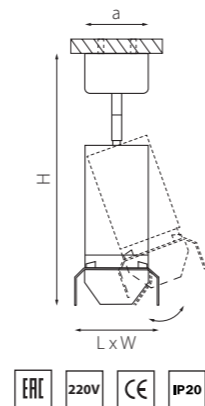

RB43631 БЕЛЫЙ
RB43731 ЧЕРНЫЙ
RB44031 ЧЕРНЫЙ ЗОЛОТО
RB4401031 ЗОЛОТО

артикул	H	D	a	источник света
RB43631	221	60	40	HP16 Gu10 max 50W
RB43731	221	60	40	HP16 Gu10 max 50W
RB4401031	221	60	40	HP16 Gu10 max 50W
RB44031	221	60	40	HP16 Gu10 max 50W