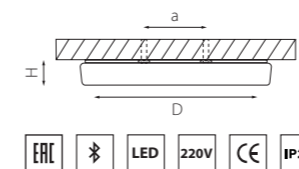

225346
3000K ● / 4000K ○ / 6000K ●
БЕЛЫЙ

225347
3000K ● / 4000K ○ / 6000K ●
ЧЕРНЫЙ

225356
3000K ● / 4000K ○ / 6000K ●
БЕЛЫЙ

225357
3000K ● / 4000K ○ / 6000K ●
ЧЕРНЫЙ

артикул	H	D	a	Lm	цветовая температура	источник света
225336	25	300	100	2520	3000K ● / 4000K ○ / 6000K ●	LED 28W
225337	25	300	100	2520	3000K ● / 4000K ○ / 6000K ●	LED 28W
225346	25	400	100	3240	3000K ● / 4000K ○ / 6000K ●	LED 38W
225347	25	400	100	3240	3000K ● / 4000K ○ / 6000K ●	LED 38W
225356	25	500	100	4320	3000K ● / 4000K ○ / 6000K ●	LED 48W
225357	25	500	100	4320	3000K ● / 4000K ○ / 6000K ●	LED 48W