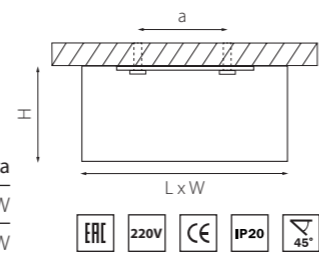

RETTANGO PVC

артикул	H	L	W	a	источник света
052066	100	95	95	53	HP16 GU10 LED 15W
052067	100	95	95	53	HP16 GU10 LED 15W

Универсальное
использование

MONOCCO LED

артикул	H	L	W	a	Lm	цветовая температура	источник света
052116	90	100	100	80	600	4000K ○	LED 10W
052316	90	100	100	80	600	3000K ●	LED 10W

RETTANGO

артикул	H	L	W	a	источник света
052076	127	98	98	70	HP16 GU10 max 50W
052077	127	98	98	70	HP16 GU10 max 50W

Универсальное
использование

MONOCCO LED

артикул	H	L	W	a	Lm	цветовая температура	источник света
052126	90	195	100	80	1200	4000K ○	LED 2x10W
052326	90	195	100	80	1200	3000K ●	LED 2x10W
052129	90	195	100	80	1200	4000K ○	LED 2x10W
052329	90	195	100	80	1200	3000K ●	LED 2x10W

RETTANGO

артикул	H	L	W	a	источник света
052086	127	188	98	70	HP16 GU10 max 50W
052087	127	188	98	70	HP16 GU10 max 50W

Универсальное
использование

MONOCCO LED

артикул	H	L	W	a	Lm	цветовая температура	источник света
052136	170	100	100	80	600	4000K ○	LED 10W
052336	170	100	100	80	600	3000K ●	LED 10W
052139	170	100	100	80	600	4000K ○	LED 10W
052339	170	100	100	80	600	3000K ●	LED 10W