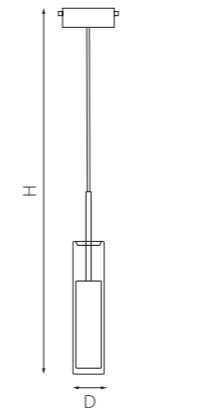

PRO756014
ХРОМ
ПРОЗРАЧНЫЙ

PRO756016
БЕЛЫЙ
ПРОЗРАЧНЫЙ

PRO756017
ЧЕРНЫЙ
ПРОЗРАЧНЫЙ

артикул	H	D	источник света
PRO756012	525 max 1740	80	Gu10 max 40W/ Gu10 LED 6,5W
PRO756014	525 max 1740	80	Gu10 max 40W/ Gu10 LED 6,5W
PRO756016	525 max 1740	80	Gu10 max 40W/ Gu10 LED 6,5W
PRO756017	525 max 1740	80	Gu10 max 40W/ Gu10 LED 6,5W