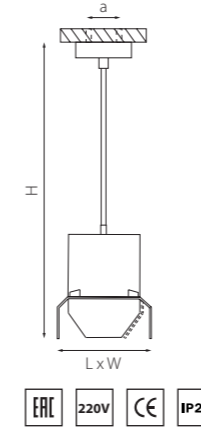

RP348681 БЕЛЫЙ
RP348781 ЧЕРНЫЙ
RP349081 ЗОЛОТО

артикул	H	D	a	источник света
RP348681	131 max 1611	80	58	GX 53 max 15W
RP348781	131 max 1611	80	58	GX 53 max 15W
RP349081	131 max 1611	80	58	GX 53 max 15W