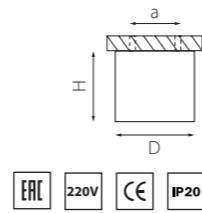

КОМПЛЕКТЫ RULLO GX53

артикул	H	D	a	источник света
213486	71	80	58	GX 53 max 15W
213487	71	80	58	GX 53 max 15W
213490	71	80	58	GX 53 max 15W

КОМПЛЕКТЫ RULLO GX53

артикул	H	D	a	источник света
R348790	86	80	58	GX 53 max 15W
R34903487	86	80	58	GX 53 max 15W

КОМПЛЕКТЫ RULLO GX53

артикул	H	D	a	источник света
R348680	91	80	58	GX 53 max 15W
R348780	91	80	58	GX 53 max 15W
R349080	91	80	58	GX 53 max 15W

КОМПЛЕКТЫ RULLO GX53

КОМПЛЕКТЫ RULLO GX53

артикул	H	D	a	источник света
R348681	111	80	58	GX 53 max 15W
R348781	111	80	58	GX 53 max 15W
R349081	111	80	58	GX 53 max 15W

артикул	H	D	a	источник света
R348686	139	80	58	GX 53 max 15W
R348787	139	80	58	GX 53 max 15W
R34871490	139	80	58	GX 53 max 15W
R349087	139	80	58	GX 53 max 15W