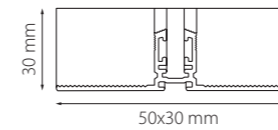

ТРЕКОВЫЕ СИСТЕМЫ **LINEA**

СОЕДИНИТЕЛИ

506337
ЧЕРНЫЙ

Соединитель горизонтальный встраиваемый тип 2.
Для поворота под прямым углом
на одной плоскости

506357
ЧЕРНЫЙ

Соединитель вертикальный встраиваемый тип 2.
Создаёт бесшовный переход
между плоскостями стена-потолок