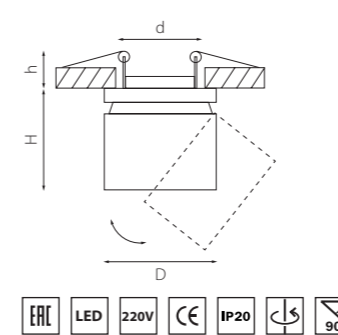

артикул	H	D	h	d	Lm	α	цветовая температура	источник света
213806	50 max 85	80	40	70	1400	30	3000K ●	LED 15W
214806	50 max 85	80	40	70	1400	30	4000K ○	LED 15W
213807	50 max 85	80	40	70	1400	30	3000K ●	LED 15W
214807	50 max 85	80	40	70	1400	30	4000K ○	LED 15W
214827	80 max 150	126	40	115	1950	30	4000K ○	LED 26W
214829	80 max 150	126	40	115	1950	30	4000K ○	LED 26W
213847	80 max 150	126	40	115	3400	30	3000K ●	LED 40W
214847	80 max 150	126	40	115	3400	30	4000K ○	LED 40W
213849	80 max 150	126	40	115	3400	30	3000K ●	LED 40W
214849	80 max 150	126	40	115	3400	30	4000K ○	LED 40W