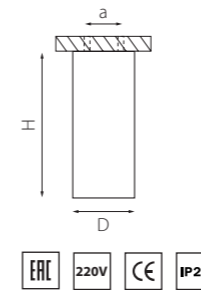

RULLO

214866
БЕЛЫЙ

214867
ЧЕРНЫЙ

артикул	H	L	W	a	ИСТОЧНИК СВЕТА
214866	100	170	60	145	HP16 Gu10 max 50W
214867	100	170	60	145	HP16 Gu10 max 50W

КОМПЛЕКТЫ RULLO Ø 60MM

R43636 БЕЛЫЙ
R43737 ЧЕРНЫЙ
R437140 ЧЕРНЫЙ ЗОЛОТО
R44037 ЗОЛОТО ЧЕРНЫЙ