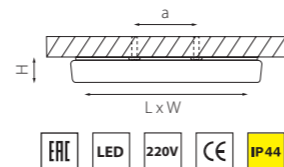

226262 3000K ●
226264 4000K ○
БЕЛЫЙ

артикул	H	L	W	a	Lm	цветовая температура	источник света
226202	35	275	275	197	1920	3000K ●	LED 20W
226204	35	275	275	197	1920	4000K ○	LED 20W
226262	35	375	375	250	2500	3000K ●	LED 26W
226264	35	375	375	250	2500	4000K ○	LED 26W