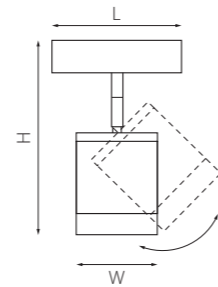

PRO КОМПЛЕКТЫ RULLO GX53

артикул	H	L	W	источник света
PRO348790	176	105	80	GX 53 max 15W
PRO34903487	176	105	80	GX 53 max 15W

PRO КОМПЛЕКТЫ RULLO GX53

артикул	H	L	W	источник света
PRO348686	229	105	80	GX 53 max 15W
PRO348787	229	105	80	GX 53 max 15W
PRO3487190	229	105	80	GX 53 max 15W
PRO349087	229	105	80	GX 53 max 15W

PRO КОМПЛЕКТЫ CILINO

артикул	H	D	источник света
PRO756012	525 max 1740	80	Gu10 max 40W/ Gu10 LED 6,5W
PRO756014	525 max 1740	80	Gu10 max 40W/ Gu10 LED 6,5W
PRO756016	525 max 1740	80	Gu10 max 40W/ Gu10 LED 6,5W
PRO756017	525 max 1740	80	Gu10 max 40W/ Gu10 LED 6,5W

PRO КОМПЛЕКТЫ CONE

артикул	H	D	источник света
PRO757010	360 max 1850	120	E14 max 40W