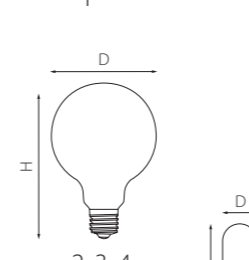

артикул	⚡	V	🌀	W	⚡	Lm	D	H	⌚	📦	цветовая температура
933002	1	220	E27	8	360	810	60	104	15000	20	3000K ●
933004	1	220	E27	8	360	810	60	104	15000	20	4000K ○
933102	2	220	E27	8	360	720	92	139	30000	40	3000K ●
933104	2	220	E27	8	360	720	92	139	30000	40	4000K ○
933202	3	220	E27	10	360	920	115	157	30000	20	3000K ●
933204	3	220	E27	10	360	920	115	157	30000	20	4000K ○
933302	4	220	E27	8	360	700	115	157	30000	20	3000K ●
933304	4	220	E27	8	360	700	115	157	30000	20	4000K ○
933822	5	220	E27	6	360	430	50	75	30000	100	3000K ●
933824	5	220	E27	6	360	430	50	75	30000	100	4000K ○
933902	6	220	E27	6	360	630	30	185	15000	100	3000K ●
933904	6	220	E27	6	360	630	30	185	15000	100	4000K ○