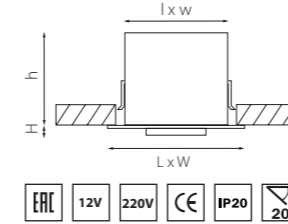

артикул	H	L	W	h	l	w	источник света
214110	5	185	185	100	165	165	AR111 max 50W
214117	5	185	185	100	165	165	AR111 max 50W
214118	5	185	185	100	165	165	AR111 max 50W