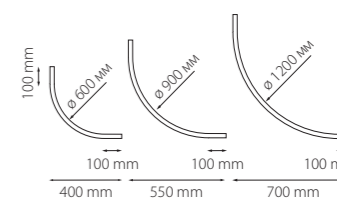

ПАРАМЕТРЫ В ТАБЛИЦАХ

	высота (мм)
	диаметр (мм)
	длина (мм)
	ширина (мм)
	присоединительный размер адаптера (мм)
	глубина встраивания светильника (мм)
	диаметр вырезаемого отверстия (мм)
	габариты вырезаемого отверстия (мм)
	присоединительный размер (мм)
	световой поток (Лм)
	угол рассеивания света (°)
	эквивалент мощности лампы накаливания (Вт)

ЛАМПЫ И ЛЕНТЫ

	высота (мм)
	диаметр (мм)
	мощность (Вт)
	световой поток (Лм)
	угол рассеивания света (°)
	напряжение (В)
	цоколь
	номер рисунка (схемы)
	количество в упаковке (шт)
	срок службы (ч)
	линия отреза
	расстояние между светодиодами

ТРЕКОВЫЕ СИСТЕМЫ LINEA

ТРЕКИ ДВУХКОНТАКТНЫЕ ОДНОФАЗНЫЕ НАКЛАДНОЙ И РАДИУСНЫЙ

506017
506027
ЧЕРНЫЙ

506037
506047
506057
ЧЕРНЫЙ

Трек LINEA 24V
1 метр
2 метра

ТРЕКИ ВСТРАИВАЕМЫЕ ДВУХКОНТАКТНЫЕ ОДНОФАЗНЫЕ
ДЛЯ ПОТОЛКОВ ГКЛ С ЗАКЛАДНОЙ И БЕЗ ЗАКЛАДНОЙ