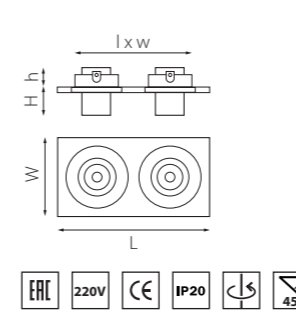

i526262 3000K ●
i526264 4000K ○
БЕЛЫЙ

i527272 3000K ●
i527274 4000K ○
ЧЕРНЫЙ

артикул	H	L	W	h	l	w	Lm	α	цветовая температура	источники света
i526262	81	172	90	35	160	80	1000	60	3000K ●	LED 2x10W
i526264	81	172	90	35	160	80	1000	60	4000K ○	LED 2x10W
i527272	81	172	90	35	160	80	1000	60	3000K ●	LED 2x10W
i527274	81	172	90	35	160	80	1000	60	4000K ○	LED 2x10W