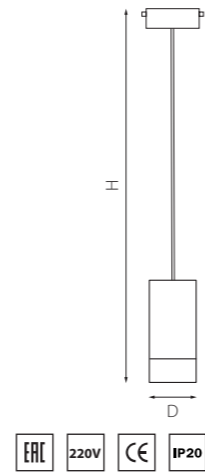

PRO КОМПЛЕКТЫ RULLO Ø 60MM

артикул	H	D	источник света
PRORP43631	205 max 1435	60	Gu10 max 50W
PRORP43731	205 max 1435	60	Gu10 max 50W
PRORP440131	205 max 1435	60	Gu10 max 50W

PRO КОМПЛЕКТЫ RULLO Ø 60MM

артикул	H	D	источник света
PRORP43740	185 max 1415	60	Gu10 max 50W
PRORP440437	185 max 1415	60	Gu10 max 50W

PRO КОМПЛЕКТЫ RULLO Ø 60MM

артикул	H	L	W	источник света
PRORP436436	220 max 1450	90	65	Gu10 max 50W
PRORP437437	220 max 1450	90	65	Gu10 max 50W

PRO КОМПЛЕКТЫ RULLO Ø 60MM

артикул	H	D	источник света
PRORP43636	229 max 1459	60	Gu10 max 50W
PRORP43737	229 max 1459	60	Gu10 max 50W
PRORP437140	229 max 1459	60	Gu10 max 50W
PRORP44037	229 max 1459	60	Gu10 max 50W