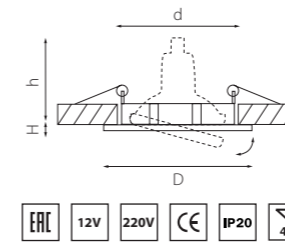

LEGA 11

011040
БЕЛЫЙ

011047
ЧЕРНЫЙ

артикул	H	D	h	d	источник света
011040	5	55	50	45	MR11 Gu4 max 50W/HP11 GU10 max 35W
011047	5	55	50	45	MR11 Gu4 max 50W/HP11 GU10 max 35W

LEGA 11

011050
БЕЛЫЙ

011057
ЧЕРНЫЙ