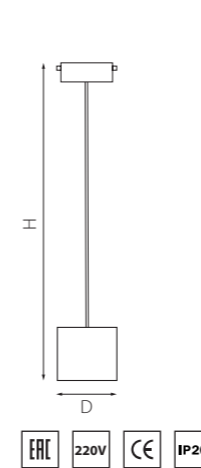

PRO КОМПЛЕКТЫ RULLO Ø 60MM

артикул	H	D	источник света
PRORP49631	355 max 1585	60	Gu10 max 50W
PRORP49731	355 max 1585	60	Gu10 max 50W

PRO КОМПЛЕКТЫ RULLO Ø 60MM

артикул	H	D	источник света
PRORP49636	379 max 1609	60	Gu10 max 50W
PRORP49737	379 max 1609	60	Gu10 max 50W
PRORP497140	379 max 1609	60	Gu10 max 50W

PRO КОМПЛЕКТЫ RULLO Ø 60MM

артикул	H	L	W	источник света
PRORP496436	370 max 1600	90	65	Gu10 max 50W
PRORP497437	370 max 1600	90	65	Gu10 max 50W

PRO КОМПЛЕКТЫ RULLO GX53

артикул	H	D	источник света
PRORP3486	141 max 1371	80	GX53 max15W
PRORP3487	141 max 1371	80	GX53 max15W
PRORP3490	141 max 1371	80	GX53 max15W