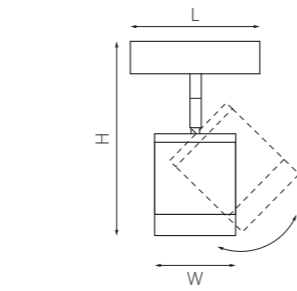

артикул	H	L	W	источник света
PRO348680	181	105	80	GX 53 max 15W
PRO348780	181	105	80	GX 53 max 15W
PRO349080	181	105	80	GX 53 max 15W