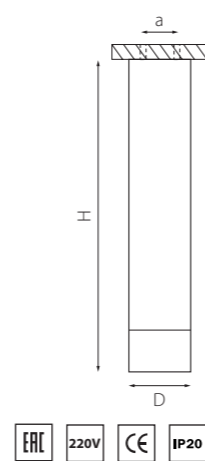

КОМПЛЕКТЫ RULLO Ø 60MM

артикул	H	D	a	источник света
214496	250	60	40	HP16 Gu10 max 50W
214497	250	60	40	HP16 Gu10 max 50W

артикул	H	D	a	источник света
R49630	266	60	40	HP16 Gu10 max 50W
R49730	266	60	40	HP16 Gu10 max 50W

артикул	H	D	a	источник света
R49631	285	60	40	HP16 Gu10 max 50W
R49731	285	60	40	HP16 Gu10 max 50W

КОМПЛЕКТЫ RULLO Ø 60MM

артикул	H	D	a	источник света
R49740	265	60	40	HP16 Gu10 max 50W

КОМПЛЕКТЫ RULLO Ø 60MM

артикул	H	D	a	источник света
R49636	309	60	40	HP16 Gu10 max 50W
R497140	309	60	40	HP16 Gu10 max 50W
R49737	309	60	40	HP16 Gu10 max 50W