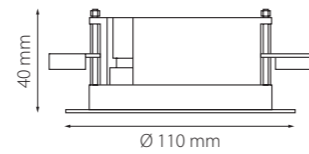

508137
ЧЕРНЫЙ

Основание с подводом питания накладное
(блок питания поставляется отдельно)