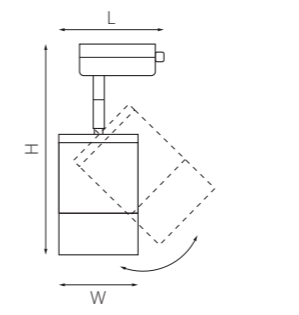

артикул	H	L	W	ИСТОЧНИК СВЕТА
■ R1T348681	191	85	80	GX 53 max 15W
■ R1T348781	191	85	80	GX 53 max 15W
■ R1T349081	191	85	80	GX 53 max 15W