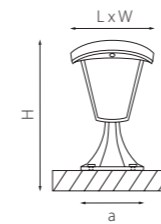

LAMPIONE

375970 3000K ●
ЧЕРНЫЙ

375070 3000K ●
ЧЕРНЫЙ

375670 3000K ●
ЧЕРНЫЙ

артикул	H	L	W	a	Lm	цветовая температура	источник света
375070	230 max 800	180	180	105	360	3000K ●	LED 8W
375970	280	180	180	170	360	3000K ●	LED 8W
375670	230	200	180	100	360	3000K ●	LED 8W