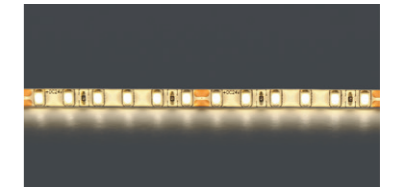

420554
НЕЙТРАЛЬНЫЙ БЕЛЫЙ СВЕТ