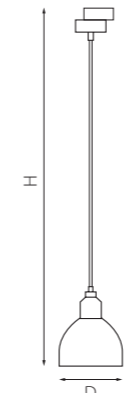

КОМПЛЕКТЫ LOFT

артикул	H	D	источник света
■ L1T765013	260 max 1840	145	E14 max 40W
■ L1T765016	260 max 1840	145	E14 max 40W
■ L1T765017	260 max 1840	145	E14 max 40W
■ L1T765018	260 max 1840	145	E14 max 40W

КОМПЛЕКТЫ LOFT

артикул	H	D	источник света
■ L1T865016	262 max 1862	135	E14 max 40W
■ L1T865017	262 max 1862	135	E14 max 40W

КОМПЛЕКТЫ CONE

артикул	H	D	источник света
■ L1T757016	340 max 1540	120	Gu10 max 40W
■ L1T757017	340 max 1540	120	Gu10 max 40W