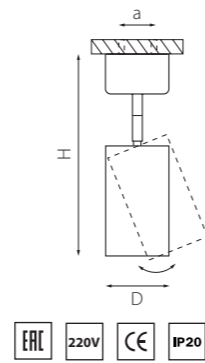

КОМПЛЕКТЫ RULLO Ø 60MM

артикул	H	D	a	источник света
RB436	186	60	40	HP16 Gu10 max 50W
RB437	186	60	40	HP16 Gu10 max 50W
RB440	186	60	40	HP16 Gu10 max 50W
RB4401	186	60	40	HP16 Gu10 max 50W

КОМПЛЕКТЫ RULLO Ø 60MM

артикул	H	D	a	источник света
RB43740	201	60	40	HP16 Gu10 max 50W
RB440437	201	60	40	HP16 Gu10 max 50W

артикул	H	D	a	источник света
RB43636	245	60	40	HP16 Gu10 max 50W
RB437140	245	60	40	HP16 Gu10 max 50W
RB43737	245	60	40	HP16 Gu10 max 50W

артикул	H	D	a	источник света
RB43730	202	60	40	HP16 Gu10 max 50W
RB4401030	202	60	40	HP16 Gu10 max 50W
RB44030	202	60	40	HP16 Gu10 max 50W

КОМПЛЕКТЫ RULLO Ø 60MM

артикул	H	L	W	a	источник света
RB436436	236	90	65	40	HP16 Gu10 max 50W

артикул	H	D	a	источник света
RB43631	221	60	40	HP16 Gu10 max 50W
RB43731	221	60	40	HP16 Gu10 max 50W
RB4401031	221	60	40	HP16 Gu10 max 50W
RB44031	221	60	40	HP16 Gu10 max 50W