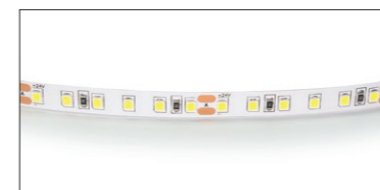

ERC LED 24V IP20

артикул	H	L	W	Lo	Led/м	цветовая температура	Lm/м	Вт/м	тип светодиода
420803	1	5000	8	50	120	3000K ●	1600	12	2835
420804	1	5000	8	50	120	4000K ○	1600	12	2835
420805	1	5000	8	50	120	5000K ●	1600	12	2835