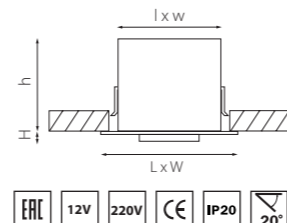

артикул	H	L	W	h	l	w	источник света
214030	5	302	110	100	285	95	MR16 Gu5.3 max 50W
214037	5	302	110	100	285	95	MR16 Gu5.3 max 50W
214038	5	302	110	100	285	95	MR16 Gu5.3 max 50W