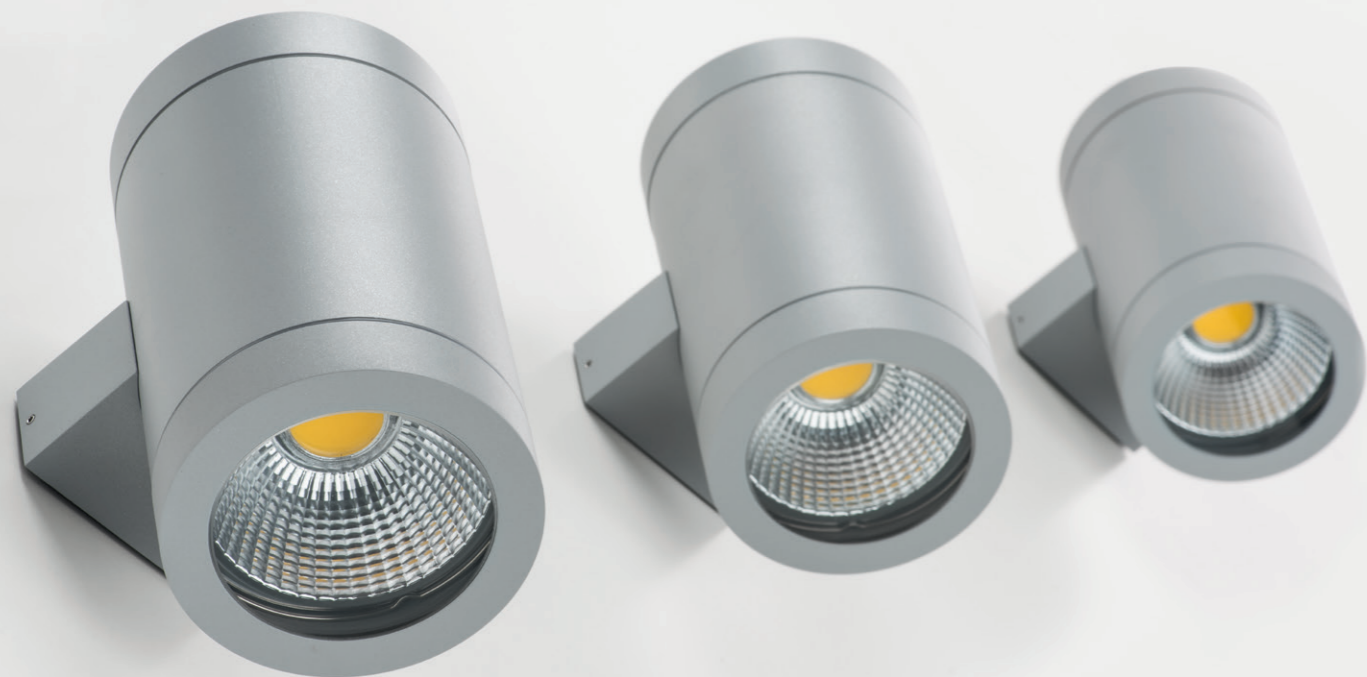

GEMMA

343017 4000K ○
ЧЕРНЫЙ

343027 4000K ○
ЧЕРНЫЙ

343037 4000K ○
ЧЕРНЫЙ

343047 4000K ○
ЧЕРНЫЙ

343057 4000K ○
ЧЕРНЫЙ

артикул	H	L	W	a	Lm	∠	цветовая температура	источник света
343017	80	35	80	35	220	80°	4000K ○	LED 2x1W
343027	80	37	115	47	440	80°	4000K ○	LED 4x1W
343037	80	40	165	77	660	80°	4000K ○	LED 6x1W
343047	80	45	220	133	880	80°	4000K ○	LED 8x1W
343057	80	50	270	183	1100	80°	4000K ○	LED 10x1W