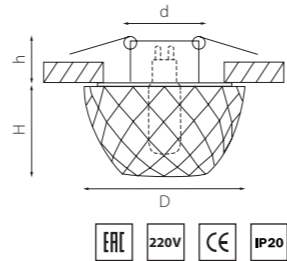

артикул	H	D	h	d	источник света
004334	45	80	30	55	G9 max 40W