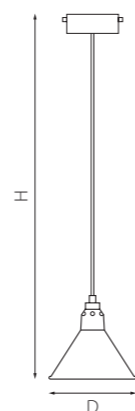

артикул	H	D	ИСТОЧНИК СВЕТА
PRO765027	310 max 1810	210	E14 max 40W