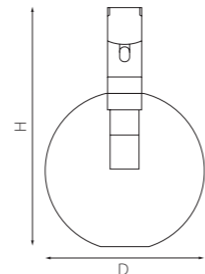

207737 3000K ●
ЧЕРНЫЙ

артикул	H	D	Lm		цветовая температура	источник света
207737	160	50	120	100	3000K ●	LED 3W