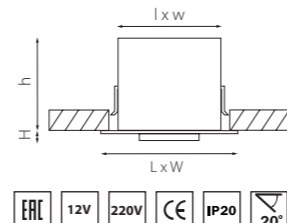

артикул	H	L	W	h	l	w	источник света
214020	5	206	110	100	190	95	MR16 Gu5.3 max 50W
214027	5	206	110	100	190	95	MR16 Gu5.3 max 50W
214028	5	206	110	100	190	95	MR16 Gu5.3 max 50W