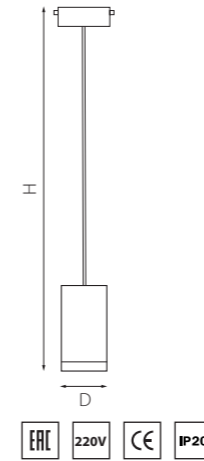

PRO КОМПЛЕКТЫ RULLO Ø 60MM

артикул	H	D	источник света
PRORP43631	205 max 1435	60	Gu10 max 50W
PRORP43731	205 max 1435	60	Gu10 max 50W
PRORP440131	205 max 1435	60	Gu10 max 50W

PRO КОМПЛЕКТЫ RULLO Ø 60MM

артикул	H	D	источник света
PRORP43740	185 max 1415	60	Gu10 max 50W
PRORP440437	185 max 1415	60	Gu10 max 50W

PRO КОМПЛЕКТЫ RULLO Ø 60MM

артикул	H	L	W	источник света
PRORP436436	220 max 1450	90	65	Gu10 max 50W
PRORP437437	220 max 1450	90	65	Gu10 max 50W

PRO КОМПЛЕКТЫ RULLO Ø 60MM

артикул	H	D	источник света
PRORP43636	229 max 1459	60	Gu10 max 50W
PRORP43737	229 max 1459	60	Gu10 max 50W
PRORP437140	229 max 1459	60	Gu10 max 50W
PRORP44037	229 max 1459	60	Gu10 max 50W