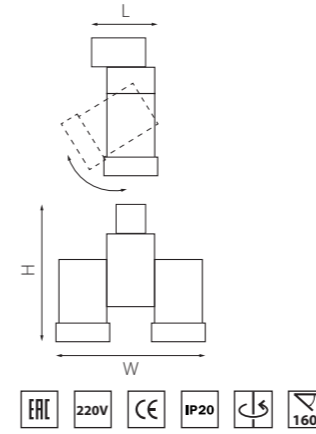

ТРЕКОВЫЕ СВЕТИЛЬНИКИ CANNO 35W

артикул	H	D	Lm	α	цветовая температура	источник света
■ 303262	240	92	2240	45	3000K ●	LED 35W
■ 303264	240	92	2240	45	4000K ○	LED 35W
■ 303272	240	92	2240	45	3000K ●	LED 35W
■ 303274	240	92	2240	45	4000K ○	LED 35W

КОМПЛЕКТЫ CANNO 35W

артикул	H	L	W	Lm	α	цветовая температура	источник света
■ C326296	300	120	100	2240	45	3000K ●	LED 35W
■ C326496	300	120	100	2240	45	4000K ○	LED 35W
■ C327297	300	120	100	2240	45	3000K ●	LED 35W
■ C327497	300	120	100	2240	45	4000K ○	LED 35W

КОМПЛЕКТЫ ILLUMO

артикул	H	L	W	источник света
■ A1T051026	151	67	94	Gu10 max 50W
■ A1T051027	151	67	94	Gu10 max 50W

КОМПЛЕКТЫ ILLUMO

артикул	H	L	W	источник света
■ A1T051036	176	67	142	Gu10 max 50W
■ A1T051037	176	67	142	Gu10 max 50W

КОМПЛЕКТЫ ILLUMO

артикул	H	L	W	источник света
■ A1T051046	198	66	90	Gu10 max 50W
■ A1T051047	198	66	90	Gu10 max 50W