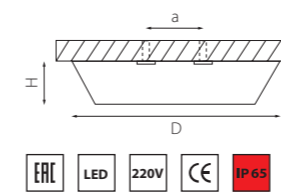

Универсальное
использование

артикул	H	D	a	Lm	цветовая температура	источник света
216902	25	180	50	1480	3000K ●	LED 20W
216904	25	180	50	1480	4000K ○	LED 20W
216932	25	180	50	1480	3000K ●	LED 20W
216934	25	180	50	1480	4000K ○	LED 20W
216972	25	180	50	1480	3000K ●	LED 20W
216974	25	180	50	1480	4000K ○	LED 20W