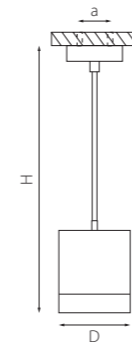

RP49636
БЕЛЫЙ

RP49737
ЧЕРНЫЙ

RP497140
ЧЕРНЫЙ
ЗОЛОТО

артикул	H	D	a	источник света
RP49636	329 max 1809	60	40	HP16 Gu10 max 50W
RP497140	329 max 1809	60	40	HP16 Gu10 max 50W
RP49737	329 max 1809	60	40	HP16 Gu10 max 50W