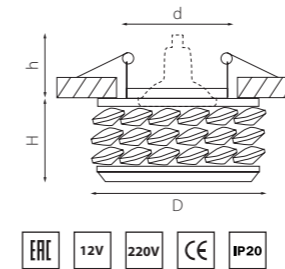

артикул	H	D	h	d	источник света
031802	32	80	60	60	MR16/HP16 Gu5.3/GU10 max 50W
031804	32	80	60	60	MR16/HP16 Gu5.3/GU10 max 50W