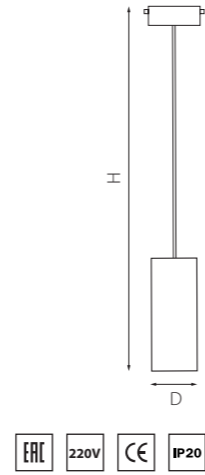

PRO КОМПЛЕКТЫ RULLO Ø 60MM

PRORP486
БЕЛЫЙ

PRORP487
ЧЕРНЫЙ

артикул	H	D	источник света
PRORP486	220 max 1450	60	Gu10 max 50W
PRORP487	220 max 1450	60	Gu10 max 50W

PRO КОМПЛЕКТЫ RULLO Ø 60MM

PRORP48631
БЕЛЫЙ

PRORP48731
ЧЕРНЫЙ