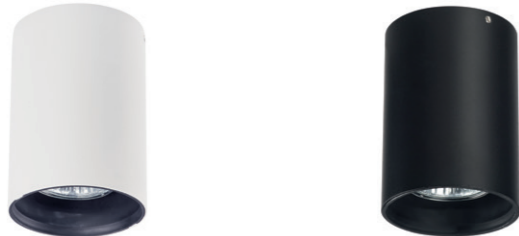

OTTICO

214410
БЕЛЫЙ

214417
ЧЕРНЫЙ

артикул	H	D	a	ИСТОЧНИК СВЕТА
214410	112	75	50	HP16 Gu10 max 50W
214417	112	75	50	HP16 Gu10 max 50W