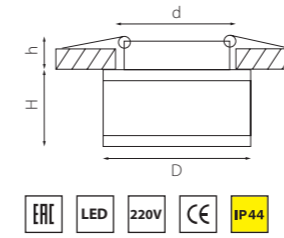

INGRANO

002534
ХРОМ/ПРОЗРАЧНЫЙ

артикул	H	D	h	d	источник света
002534	20	95	60	60	MR16/HP16 Gu5.3/GU10 max 50W

MATURO

072252 3000K ●
072254 4000K ○
ХРОМ/МАТОВЫЙ

072272 3000K ●
072274 4000K ○
ХРОМ/МАТОВЫЙ

артикул	H	D	h	d	Lm	цветовая температура	источник света
072252	38	70	22	62	400	3000K ●	LED 5W
072254	38	70	22	62	400	4000K ○	LED 5W
072272	40	90	22	76	650	3000K ●	LED 7W
072274	40	90	22	76	650	4000K ○	LED 7W