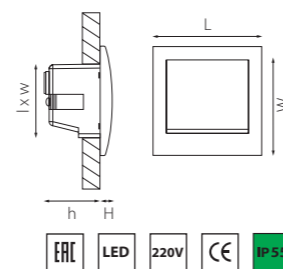

ESTRA

383672 3000K ●
383674 4000K ○
ЧЕРНЫЙ

383692 3000K ●
383694 4000K ○
СЕРЫЙ

Универсальное
использование

артикул	H	L	W	h	l	w	Lm	∠	цветовая температура	источник света
383672	16	140	140	60	132	112	200	120°	3000K ●	LED 5W
383674	16	140	140	60	132	112	250	120°	4000K ○	LED 5W
383692	16	140	140	60	132	112	200	120°	3000K ●	LED 5W
383694	16	140	140	60	132	112	250	120°	4000K ○	LED 5W