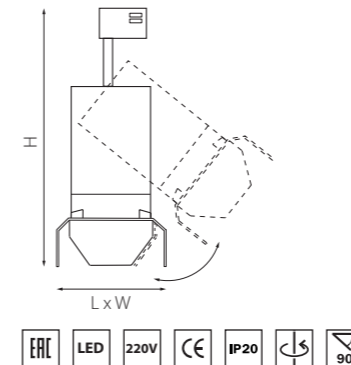

- C126296 3000K ●
- C126496 4000K ○
- БЕЛЫЙ

- C127297 3000K ●
- C127497 4000K ○
- ЧЕРНЫЙ

артикул	H	L	W	Lm	Угол	цветовая температура	источник света
■ C126296	255	120	100	960	30	3000K ●	LED 15W
■ C126496	255	120	100	960	30	4000K ○	LED 15W
■ C127297	255	120	100	960	30	3000K ●	LED 15W
■ C127497	255	120	100	960	30	4000K ○	LED 15W