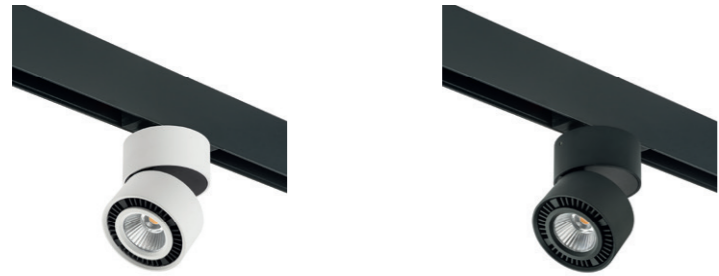

PRO213817 3000K ●
PRO214817 4000K ○
ЧЕРНЫЙ

PRO КОМПЛЕКТЫ FORTE

PRO213816 3000K ●
PRO214816 4000K ○
БЕЛЫЙ