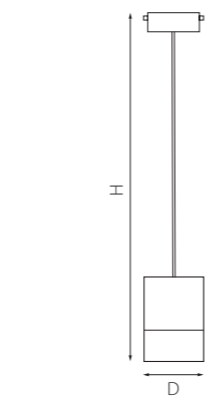

PRO КОМПЛЕКТЫ RULLO GX53

артикул	H	D	источник света
PRORP348680	161 max 1391	80	GX53 max15W
PRORP348780	161 max 1391	80	GX53 max15W
PRORP349080	161 max 1391	80	GX53 max15W
PRORP348790	156 max 1386	80	GX53 max15W
PRORP34903487	156 max 1386	80	GX53 max15W

PRO КОМПЛЕКТЫ RULLO GX53

артикул	H	D	источник света
PRORP348686	209 max 1439	80	GX53 max15W
PRORP348787	209 max 1439	80	GX53 max15W
PRORP349087	209 max 1439	80	GX53 max15W
PRORP3487190	209 max 1439	80	GX53 max15W

PRO КОМПЛЕКТЫ RULLO GX53

артикул	H	D	источник света
PRORP348681	181 max 1411	80	GX53 max15W
PRORP348781	181 max 1411	80	GX53 max15W
PRORP349081	181 max 1411	80	GX53 max15W

PRO КОМПЛЕКТЫ RULLO GX53

артикул	H	L	W	источник света
PRORP3486486	203 max 1433	110	90	GX53 max15W
PRORP3487487	203 max 1433	110	90	GX53 max15W
PRORP3490487	203 max 1433	110	90	GX53 max15W