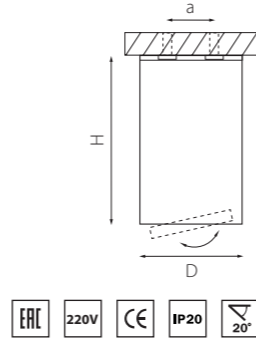

НАКЛАДНЫЕ СВЕТИЛЬНИКИ

RULLO

214406
БЕЛЫЙ

214407
ЧЕРНЫЙ

артикул	H	D	a	ИСТОЧНИК СВЕТА
214406	100	70	50	HP16 GU10 max 50W
214407	100	70	50	HP16 GU10 max 50W

RULLO Ø 60MM

214436
БЕЛЫЙ

214437
ЧЕРНЫЙ