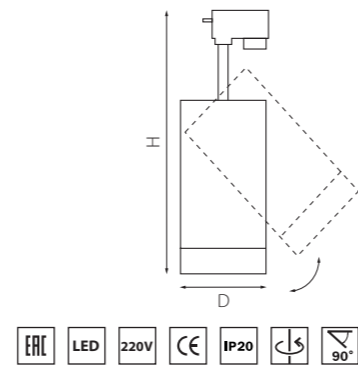

ТРЕКОВЫЕ СВЕТИЛЬНИКИ CANNO 35W

■ 303262 3000K ●
■ 303264 4000K ○
БЕЛЫЙ

■ 303272 3000K ●
■ 303274 4000K ○
ЧЕРНЫЙ

артикул	H	D	Lm	α	цветовая температура	источник света
■ 303262	240	92	2240	45	3000K ●	LED 35W
■ 303264	240	92	2240	45	4000K ○	LED 35W
■ 303272	240	92	2240	45	3000K ●	LED 35W
■ 303274	240	92	2240	45	4000K ○	LED 35W