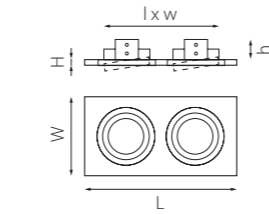

артикул	H	L	W	h	l	w	источник света
i5260606	2	172	90	30	160	80	HP16 Gu10 max 50W
i5260707	2	172	90	30	160	80	HP16 Gu10 max 50W
i5270606	2	172	90	30	160	80	HP16 Gu10 max 50W
i5270707	2	172	90	30	160	80	HP16 Gu10 max 50W
i5290606	2	172	90	30	160	80	HP16 Gu10 max 50W
i5290707	2	172	90	30	160	80	HP16 Gu10 max 50W