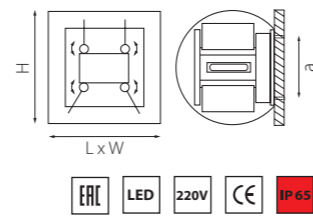

*отдельно регулируемый угол светового потока вверх и вниз от 10° до 140°

PALETTO

382973 3000K ●
382974 4000K ○
ЧЕРНЫЙ

382873 3000K ●
382874 4000K ○
ЧЕРНЫЙ

артикул	H	D	Lm	цветовая температура	источник света
382873	495	90	640	3000K ●	LED 8W
382874	495	90	640	4000K ○	LED 8W
382973	300	90	640	3000K ●	LED 8W
382974	300	90	640	4000K ○	LED 8W