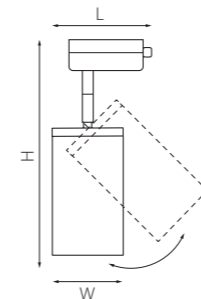

КОМПЛЕКТЫ FORTE 26W

■ A1T213830 3000K ●
 ■ A1T214830 4000K ○
 БЕЛЫЙ

■ A1T213837 3000K ●
 ■ A1T214837 4000K ○
 ЧЕРНЫЙ

артикул	H	D	Lm	цветовая температура	источник света
■ A1T213830	195	126	1950	3000K ●	LED 26W
■ A1T214830	195	126	1950	4000K ○	LED 26W
■ A1T213837	195	126	1950	3000K ●	LED 26W
■ A1T214837	195	126	1950	4000K ○	LED 26W