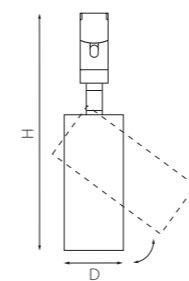

артикул	H	D	Lm	α	цветовая температура	источник света
207137	80	35	375	15	3000K ●	LED 7W
207237	100	45	500	24	3000K ●	LED 10W
207337	120	60	1100	36	3000K ●	LED 15W