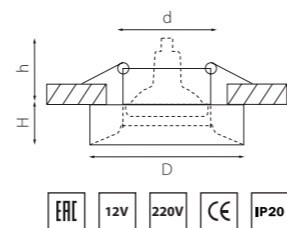

L01002723
ЗОЛОТО, ЧЕРНЫЙ

LEVIGO

L01002020
БЕЛЫЙ

L01002727
ЧЕРНЫЙ

L01002027
ЧЕРНЫЙ, БЕЛЫЙ

L01002720
БЕЛЫЙ, ЧЕРНЫЙ

артикул	H	D	h	d	ИСТОЧНИК СВЕТА
L01002020	25	92	75	65	MR16/HP16 Gu5.3/GU10/GZ10 max 50W
L01002027	25	92	75	65	MR16/HP16 Gu5.3/GU10/GZ10 max 50W
L01002720	25	92	75	65	MR16/HP16 Gu5.3/GU10/GZ10 max 50W
L01002727	25	92	75	65	MR16/HP16 Gu5.3/GU10/GZ10 max 50W