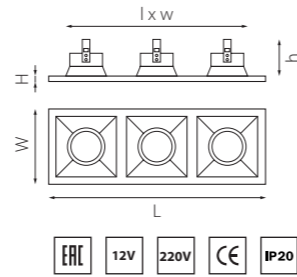

артикул	H	L	W	h	l	w	источник света
D536060606	2	315	115	85	280	80	MR16 Gu5.3 max 50W
D537070707	2	315	115	85	280	80	MR16 Gu5.3 max 50W