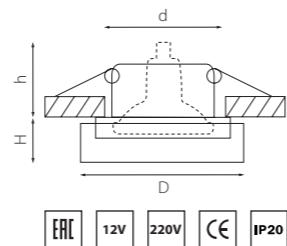

SOFFI 11

артикул	H	D	h	d	Lm	цветовая температура	источник света
212416	2	70	50	60	630	3000K ●	LED 7W
212417	2	70	50	60	630	3000K ●	LED 7W

SOFFI 16

артикул	H	D	h	d	Lm	цветовая температура	источник света
212436	4	95	40	75	630	3000K ●	LED 7W
212437	4	95	40	75	630	3000K ●	LED 7W

LEI MINI

артикул	H	D	h	d	источник света
006130	25	80	60	60	MR16/HP16 Gu5.3/GU10 max 50W
006136	25	80	60	60	MR16/HP16 Gu5.3/GU10 max 50W
006137	25	80	60	60	MR16/HP16 Gu5.3/GU10 max 50W
006139	25	80	60	60	MR16/HP16 Gu5.3/GU10 max 50W

LUI MINI

артикул	H	L	W	h	d	источник света
006140	25	80	80	60	60	MR16/HP16 Gu5.3/GU10 max 50W
006146	25	80	80	60	60	MR16/HP16 Gu5.3/GU10 max 50W
006147	25	80	80	60	60	MR16/HP16 Gu5.3/GU10 max 50W
006149	25	80	80	60	60	MR16/HP16 Gu5.3/GU10 max 50W

SOLO RAY

артикул	H	D	h	d	источник света
002120	28	100	60	65	MR16/HP16 Gu5.3/GU10 max 50W

ANELLO

артикул	H	D	L	W	h	d	источник света
002240	10	85	—	—	60	76	MR16/HP16 Gu5.3/GU10 max 50W
002250	10	—	90	90	60	76	MR16/HP16 Gu5.3/GU10 max 50W