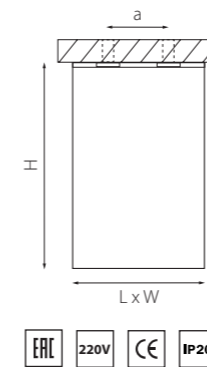

КОМПЛЕКТЫ КВАДРАТНЫХ RULLO 60X60MM

артикул	H	L	W	a	источник света
RB336	186	60	60	40	HP16 Gu10 max 50W
RB337	186	60	60	40	HP16 Gu10 max 50W

КВАДРАТНЫЕ RULLO 80X80MM

артикул	H	L	W	a	источник света
216586	150	80	80	60	HP16 Gu10 max 50W
216587	150	80	80	60	HP16 Gu10 max 50W
216596	250	80	80	60	HP16 Gu10 max 50W
216597	250	80	80	60	HP16 Gu10 max 50W