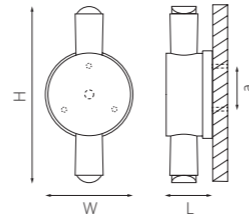

380633 4000K ○
ЧЕРНЫЙ
ЗОЛОТО