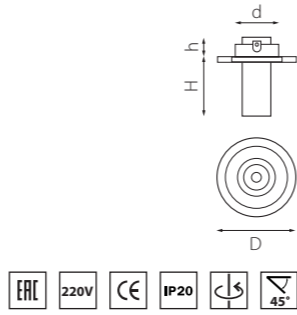

i616262 3000K ●
i616264 4000K ○
БЕЛЫЙ

i617272 3000K ●
i617274 4000K ○
ЧЕРНЫЙ

артикул	H	D	h	d	Lm	α	цветовая температура	источники света
i616262	81	90	35	82	500	60	3000K ●	LED 10W
i616264	81	90	35	82	500	60	4000K ○	LED 10W
i617272	81	90	35	82	500	60	3000K ●	LED 10W
i617274	81	90	35	82	500	60	4000K ○	LED 10W