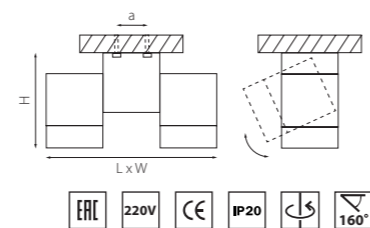

ILLUMO

артикул	H	L	W	a	источник света
051056	180	60	60	35	HP16 GU10 max 50W
051057	180	60	60	35	HP16 GU10 max 50W

Универсальное использование

ILLUMO F

артикул	H	D	a	источник света
051016	157	60	35	HP16 GU10 max 50W
051017	157	60	35	HP16 GU10 max 50W

ILLUMO

артикул	H	L	W	a	источник света
051026	95	94	57	23	HP16 GU10 max 50W
051027	95	94	57	23	HP16 GU10 max 50W
051029	95	94	57	23	HP16 GU10 max 50W

Универсальное использование

ILLUMO L1

артикул	H	L	W	a	источник света
051046	148	90	56	35	HP16 GU10 max 50W
051047	148	90	56	35	HP16 GU10 max 50W

ILLUMO

артикул	H	L	W	a	источник света
051036	120	142	57	23	HP16 GU10 max 50W
051037	120	142	57	23	HP16 GU10 max 50W

Универсальное использование

FORTE

артикул	H	D	a	Lm	цветовая температура	источник света
381363	135 max 150	126	72	3500	3000K	LED 35W