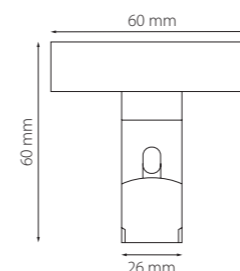

Преимущества без компромиссов

Система разработана для тех, кто не готов идти на компромиссы между эстетикой и функциональностью. Все компоненты системы DUE отвечают самым высоким стандартам качества, обеспечивая идеальное освещение премиальных пространств.

DUE предлагает исключительную точность цветопередачи с показателем CRI Ra>90. Это обеспечивает живое и точное воспроизведение цветов.

ТРЕКОВЫЕ СИСТЕМЫ **DUE** КРЕПЛЕНИЕ ПОТОЛОЧНОЕ

КРЕПЛЕНИЕ ПОТОЛОЧНОЕ ИЛИ НА СТЕНУ
(С ВОЗМОЖНОСТЬЮ ПОДКЛЮЧЕНИЯ ПИТАНИЯ)