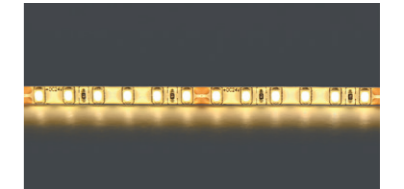

СВЕТОДИОДНАЯ ЛЕНТА НА 24V

420553
ТЕПЛЫЙ БЕЛЫЙ СВЕТ