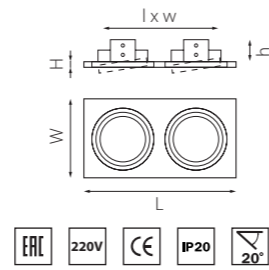

КОМПЛЕКТЫ INTERO 111

артикул	H	L	W	h	l	w	источник света
i8260606	2	335	180	45	300	142	AR111 max 50W
i8270707	2	335	180	45	300	142	AR111 max 50W