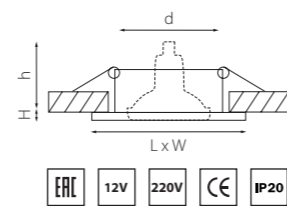

LEVIGO

010030
БЕЛЫЙ

010037
ЧЕРНЫЙ

010031
ЗЕЛЕНАЯ БРОНЗА

010038
ЧЕРНЫЙ ХРОМ

010036
БЕЛЫЙ/ЧЕРНЫЙ

артикул	H	L	W	h	d	источник света
010030	4	100	100	70	68	MR16/HP16 Gu5.3/GU10/GZ10 max 50W
010031	4	100	100	70	68	MR16/HP16 Gu5.3/GU10/GZ10 max 50W
010036	4	100	100	70	68	MR16/HP16 Gu5.3/GU10/GZ10 max 50W
010037	4	100	100	70	68	MR16/HP16 Gu5.3/GU10/GZ10 max 50W
010038	4	100	100	70	68	MR16/HP16 Gu5.3/GU10/GZ10 max 50W