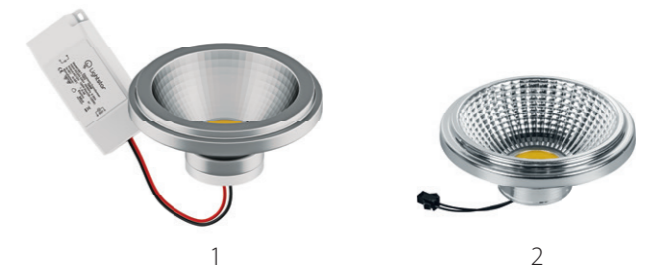

СВЕТОДИОДНЫЕ ЛАМПЫ AR111 НА 220V COB

артикул		V		W		Lm	D	H			цветовая температура
932102	1	220	AR111	12	24	1056	110	45	20000	20	3000K ●
932104	1	220	AR111	12	24	1056	110	45	20000	20	4000K ○
932132	2	220	AR111	12	60	1140	110	45	20000	20	3000K ●
932134	2	220	AR111	12	60	1140	110	45	20000	20	4000K ○