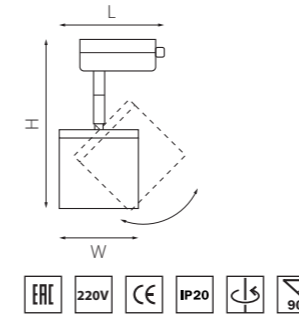

артикул	H	L	W	ИСТОЧНИК СВЕТА
■ R1T3486	151	85	80	GX 53 max 15W
■ R1T3487	151	85	80	GX 53 max 15W
■ R1T3490	151	85	80	GX 53 max 15W