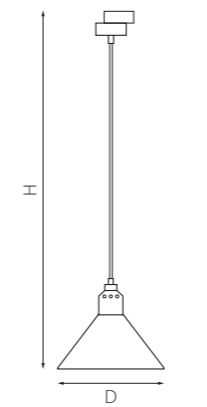

КОМПЛЕКТЫ LOFT

■ L1T765026
БЕЛЫЙ

■ L1T765027
ЧЕРНЫЙ

артикул	H	D	ИСТОЧНИК СВЕТА
■ L1T765026	290 max 1790	210	E14 max 40W
■ L1T765027	290 max 1790	210	E14 max 40W

КОМПЛЕКТЫ LOFT

■ L1T765013
РОЗОВОЕ ЗОЛОТО

■ L1T765016
БЕЛЫЙ