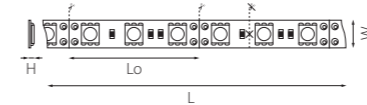

артикул	H	L	W	Lo	Led/м	цветовая температура	Lm/м	Вт/м	тип светодиода	
400052	2	500 max 5000	10	50	60	2700K - 3000K ●	600	14,4	5050	200
400054	2	500 max 5000	10	50	60	4200K - 4500K ○	600	14,4	5050	200