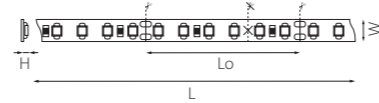

ERC LED 24V IP20

420519
ЛИМОННЫЙ СВЕТ

артикул	H	L	W	Lo	Led/м	цветовая температура	Lm/м	Вт/м	тип светодиода
420503	1	5000	5	50	120	3000K ●	1600	12	2835
420504	1	5000	5	50	120	4000K ○	1600	12	2835
420505	1	5000	5	50	120	5000K ●	1600	12	2835
420510	1	5000	5	50	120	—	1600	12	2835
420511	1	5000	5	50	120	—	1600	12	2835
420512	1	5000	5	50	120	—	1600	12	2835
420513	1	5000	5	50	120	—	800	12	2835
420514	1	5000	5	50	120	—	1600	12	2835
420515	1	5000	5	50	120	—	1600	12	2835
420516	1	5000	5	50	120	—	1600	12	2835
420518	1	5000	5	50	120	—	1600	12	2835
420519	1	5000	5	50	120	—	1600	12	2835