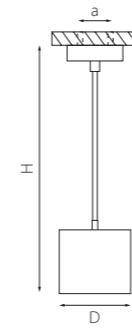

КОМПЛЕКТЫ RULLO Ø 60MM

артикул	H	D	a	источник света
RP49740	285 max 1765	60	40	HP16 Gu10 max 50W

КОМПЛЕКТЫ RULLO GX53

артикул	H	D	a	источник света
RP3486	91 max 1571	80	58	GX 53 max 15W
RP3487	91 max 1571	80	58	GX 53 max 15W
RP3490	91 max 1571	80	58	GX 53 max 15W

артикул	H	D	a	источник света
RP49636	329 max 1809	60	40	HP16 Gu10 max 50W
RP497140	329 max 1809	60	40	HP16 Gu10 max 50W
RP49737	329 max 1809	60	40	HP16 Gu10 max 50W

артикул	H	D	a	источник света
RP348790	106 max 1586	80	58	GX 53 max 15W
RP34903487	106 max 1586	80	58	GX 53 max 15W