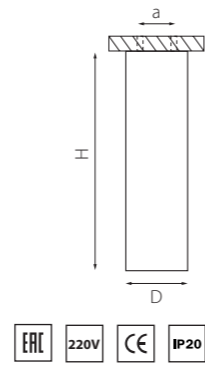

КОМПЛЕКТЫ RULLO Ø 60MM

214486
БЕЛЫЙ

214487
ЧЕРНЫЙ

артикул	H	D	a	ИСТОЧНИК СВЕТА
214486	150	60	40	HP16 Gu10 max 50W
214487	150	60	40	HP16 Gu10 max 50W

R48630
БЕЛЫЙ

R48730
ЧЕРНЫЙ

артикул	H	D	a	ИСТОЧНИК СВЕТА
R48630	166	60	40	HP16 Gu10 max 50W
R48730	166	60	40	HP16 Gu10 max 50W