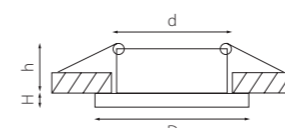

артикул	H	D	h	d	Lm	α	цветовая температура	источник света
223402	2	227	85	195	3600	120	3000K ●	LED 40W
223502	2	227	115	195	4500	120	3000K ●	LED 50W