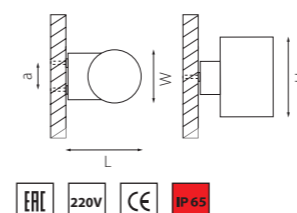

артикул	H	L	W	a	ИСТОЧНИК СВЕТА
351607	145	97	65	30	HP16 Gu10 max 50W
351609	145	97	65	30	HP16 Gu10 max 50W

артикул	H	L	W	a	ИСТОЧНИК СВЕТА
350607	85	97	65	30	HP16 Gu10 max 50W
350609	85	97	65	30	HP16 Gu10 max 50W