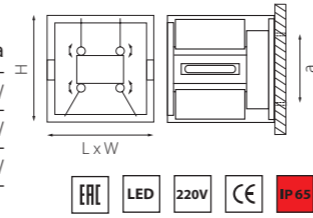

DALLA*

340517 4000K ○
340527 4000K ○
ЧЕРНЫЙ

340537 4000K ○
ЧЕРНЫЙ

артикул	H	L	W	a	Lm	цветовая температура	источник света
340517	100	100	100	64	660	4000K ○	LED 2x3W
340527	100	100	100	85	1100	4000K ○	LED 2x5W
340537	120	120	120	80	2200	4000K ○	LED 2x10W

*отдельно регулируемый угол светового потока вверх и вниз от 10° до 140°

DALLA*

340547 4000K ○
ЧЕРНЫЙ

340557 4000K ○
ЧЕРНЫЙ

артикул	H	L	W	a	Lm	цветовая температура	источник света
340547	95	115	135	85	660	4000K ○	LED 2x3W
340557	95	115	135	85	1100	4000K ○	LED 2x5W

*отдельно регулируемый угол светового потока вверх и вниз от 10° до 140°

PALETTO

382973 3000K ●
382974 4000K ○
ЧЕРНЫЙ

382873 3000K ●
382874 4000K ○
ЧЕРНЫЙ

артикул	H	D	Lm	цветовая температура	источник света
382873	495	90	640	3000K ●	LED 8W
382874	495	90	640	4000K ○	LED 8W
382973	300	90	640	3000K ●	LED 8W
382974	300	90	640	4000K ○	LED 8W

BOSSO

341333 3000K ●
ЗОЛОТО

341347 4000K ○
ЧЕРНЫЙ

артикул	H	L	W	a	Lm	цветовая температура	источник света
341333	120	37	99	45	330	3000K ●	LED 3x1W
341347	120	37	99	45	330	4000K ○	LED 3x1W

BOSSO

341533 3000K ●
ЗОЛОТО

341547 4000K ○
ЧЕРНЫЙ

артикул	H	L	W	a	Lm	цветовая температура	источник света
341533	120	37	150	75	550	3000K ●	LED 5x1W
341547	120	37	150	75	550	4000K ○	LED 5x1W

BOSSO

341733 3000K ●
ЗОЛОТО

341747 4000K ○
ЧЕРНЫЙ

артикул	H	L	W	a	Lm	цветовая температура	источник света
341733	120	37	258	187	770	3000K ●	LED 7x1W
341747	120	37	258	187	770	4000K ○	LED 7x1W