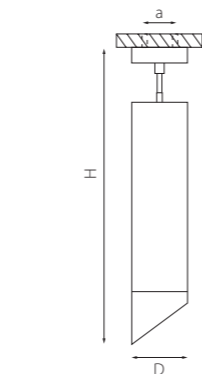

RP49636
БЕЛЫЙ

RP49737
ЧЕРНЫЙ

RP497140
ЧЕРНЫЙ
ЗОЛОТО

артикул	H	D	a	источник света
RP49636	329 max 1809	60	40	HP16 Gu10 max 50W
RP497140	329 max 1809	60	40	HP16 Gu10 max 50W
RP49737	329 max 1809	60	40	HP16 Gu10 max 50W