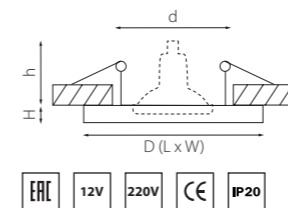

артикул	H	D	L	W	h	d	источник света
002240	10	85	—	—	60	76	MR16/HP16 Gu5.3/GU10 max 50W
002250	10	—	90	90	60	76	MR16/HP16 Gu5.3/GU10 max 50W