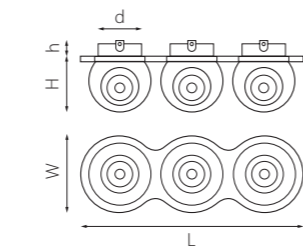

КОМПЛЕКТЫ INTERO BALL

i636626262 3000K ●
i636646464 4000K ○
БЕЛЫЙ

i637727272 3000K ●
i637747474 4000K ○
ЧЕРНЫЙ

артикул	H	L	W	h	d	Lm	цветовая температура	источники света
i636626262	46	255	90	30	82x3	2550	3000K ●	LED 3x9W
i636646464	46	255	90	30	82x3	2550	4000K ○	LED 3x9W
i637727272	46	255	90	30	82x3	2550	3000K ●	LED 3x9W
i637747474	46	255	90	30	82x3	2550	4000K ○	LED 3x9W