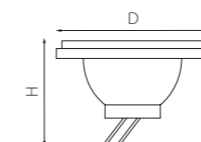

артикул		V		W		Lm	D	H			цветовая температура
932102	1	220	AR111	12	24	1056	110	45	20000	20	3000K ●
932104	1	220	AR111	12	24	1056	110	45	20000	20	4000K ○
932132	2	220	AR111	12	60	1140	110	45	20000	20	3000K ●
932134	2	220	AR111	12	60	1140	110	45	20000	20	4000K ○