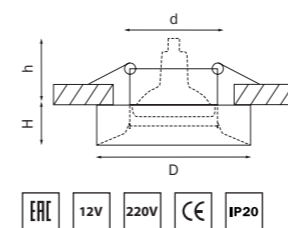

L01002723
ЗОЛОТО, ЧЕРНЫЙ

LEVIGO

L01002020
БЕЛЫЙ

L01002727
ЧЕРНЫЙ

L01002027
ЧЕРНЫЙ, БЕЛЫЙ

L01002720
БЕЛЫЙ, ЧЕРНЫЙ

артикул	H	D	h	d	ИСТОЧНИК СВЕТА
L01002020	25	92	75	65	MR16/HP16 Gu5.3/GU10/GZ10 max 50W
L01002027	25	92	75	65	MR16/HP16 Gu5.3/GU10/GZ10 max 50W
L01002720	25	92	75	65	MR16/HP16 Gu5.3/GU10/GZ10 max 50W
L01002727	25	92	75	65	MR16/HP16 Gu5.3/GU10/GZ10 max 50W