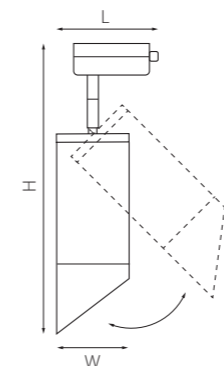

КОМПЛЕКТЫ RULLO Ø 60MM

артикул	H	L	W	источник света
■ R1T436	200	65	60	Gu10 max 50W
■ R1T437	200	65	60	Gu10 max 50W
■ R1T440	200	65	60	Gu10 max 50W

КОМПЛЕКТЫ RULLO Ø 60MM

артикул	H	L	W	источник света
■ R1T43631	235	65	60	Gu10 max 50W
■ R1T43731	235	65	60	Gu10 max 50W
■ R1T44031	235	65	60	Gu10 max 50W

КОМПЛЕКТЫ RULLO Ø 60MM

артикул	H	L	W	источник света
■ R1T43630	216	65	60	Gu10 max 50W
■ R1T43730	216	65	60	Gu10 max 50W
■ R1T44030	216	65	60	Gu10 max 50W

КОМПЛЕКТЫ RULLO Ø 60MM

артикул	H	L	W	источник света
■ R1T43636	259	65	60	Gu10 max 50W
■ R1T437140	259	65	60	Gu10 max 50W
■ R1T43737	259	65	60	Gu10 max 50W
■ R1T44037	259	65	60	Gu10 max 50W