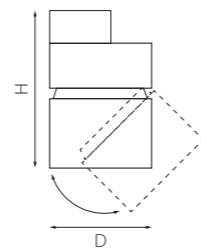

КОМПЛЕКТЫ FORTE 26W

артикул	H	D	Lm	цветовая температура	источник света
■ A1T213830	195	126	1950	3000K ●	LED 26W
■ A1T214830	195	126	1950	4000K ○	LED 26W
■ A1T213837	195	126	1950	3000K ●	LED 26W
■ A1T214837	195	126	1950	4000K ○	LED 26W

КОМПЛЕКТЫ RULLO

артикул	H	L	W	источник света
■ A1T216336	188	70	60	Gu10 max 50W
■ A3T216336	201	70	60	Gu10 max 50W
■ A1T216337	188	70	60	Gu10 max 50W

КОМПЛЕКТЫ FORTE 40W

артикул	H	D	Lm	цветовая температура	источник света
■ A1T213850	195	126	3400	3000K ●	LED 40W
■ A1T214850	195	126	3400	4000K ○	LED 40W
■ A1T213857	195	126	3400	3000K ●	LED 40W
■ A1T214857	195	126	3400	4000K ○	LED 40W

ТРЕКОВЫЕ СВЕТИЛЬНИКИ RULLO PVC

артикул	H	D	источник света
■ 212936	115	55	Gu10 max 50W
■ 212937	115	55	Gu10 max 50W