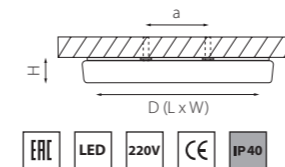

324182 3000K ●
324184 4000K ○
БЕЛЫЙ

артикул	H	D	L	W	a	Lm	цветовая температура	источник света
323062	29	110	—	—	68	300	3000K ●	LED 6W
323064	29	110	—	—	68	300	4000K ○	LED 6W
324062	29	—	110	110	68	300	3000K ●	LED 6W
324064	29	—	110	110	68	300	4000K ○	LED 6W
323122	29	160	—	—	118	600	3000K ●	LED 12W
323124	29	160	—	—	118	600	4000K ○	LED 12W
324122	29	—	160	160	118	600	3000K ●	LED 12W
324124	29	—	160	160	118	600	4000K ○	LED 12W
323182	29	210	—	—	188	900	3000K ●	LED 18W
323184	29	210	—	—	188	900	4000K ○	LED 18W
324182	29	—	210	210	188	900	3000K ●	LED 18W
324184	29	—	210	210	188	900	4000K ○	LED 18W