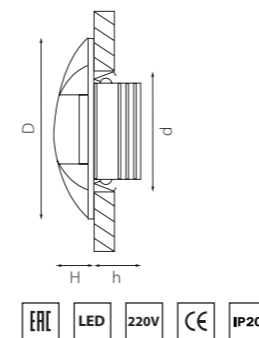

LUMINA

212263 3000K ●
212264 4000K ○
БЕЛЫЙ

212273 3000K ●
212274 4000K ○
ЧЕРНЫЙ

артикул	H	D	h	d	Lm	цветовая температура	источник света
212263	14	49	33	33	180	3000K ●	LED 3W
212264	14	49	33	33	180	4000K ○	LED 3W
212273	14	49	33	33	180	3000K ●	LED 3W
212274	14	49	33	33	180	4000K ○	LED 3W