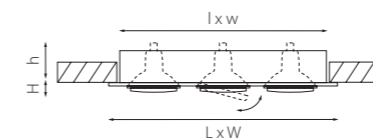

артикул	H	L	W	h	l	w	источник света
011603	5	280	100	60	255	85	MR16/HP16 Gu5.3/GU10/GZ10 max 50W
011613	5	280	100	60	255	85	MR16/HP16 Gu5.3/GU10/GZ10 max 50W
011623	5	280	100	60	255	85	MR16/HP16 Gu5.3/GU10/GZ10 max 50W