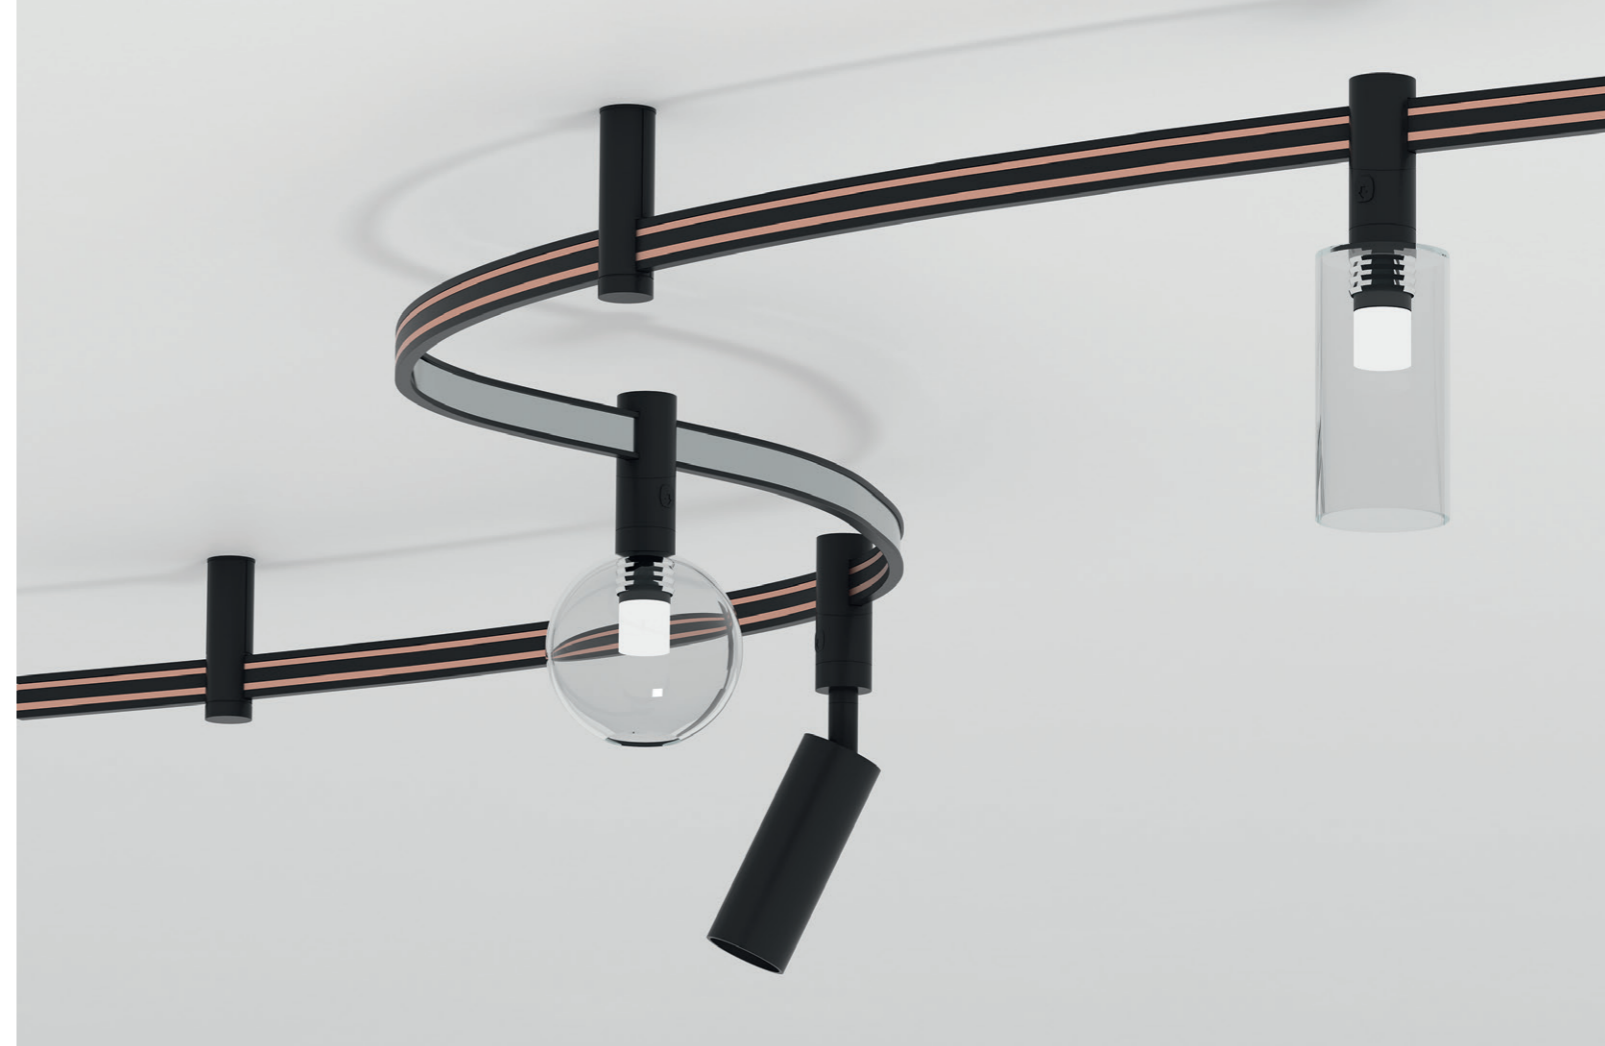

ТРЕКОВЫЕ СИСТЕМЫ **DUE**
ПИТАНИЕ И КОМПЛЕКТУЮЩИЕ

Блок питания 48V
для светильников серии DUE

Питание боковое 48V трековое

Соединитель трековый 48V
регулируемый гибкий

Коннектор для соединения
двух треков

Заглушка концевая трековая

ТРЕКОВЫЕ СВЕТИЛЬНИКИ

артикул	H	D	Lm	α	цветовая температура	источник света
207137	80	35	375	15	3000K ●	LED 7W
207237	100	45	500	24	3000K ●	LED 10W
207337	120	60	1100	36	3000K ●	LED 15W