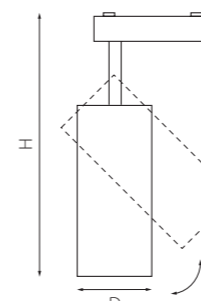

КОМПЛЕКТЫ FORTE 26W

артикул	H	D	Lm	цветовая температура	источник света
■ A1T213830	195	126	1950	3000K ●	LED 26W
■ A1T214830	195	126	1950	4000K ○	LED 26W
■ A1T213837	195	126	1950	3000K ●	LED 26W
■ A1T214837	195	126	1950	4000K ○	LED 26W

КОМПЛЕКТЫ RULLO

артикул	H	L	W	источник света
■ A1T216336	188	70	60	Gu10 max 50W
■ A3T216336	201	70	60	Gu10 max 50W
■ A1T216337	188	70	60	Gu10 max 50W

КОМПЛЕКТЫ FORTE 40W

артикул	H	D	Lm	цветовая температура	источник света
■ A1T213850	195	126	3400	3000K ●	LED 40W
■ A1T214850	195	126	3400	4000K ○	LED 40W
■ A1T213857	195	126	3400	3000K ●	LED 40W
■ A1T214857	195	126	3400	4000K ○	LED 40W

ТРЕКОВЫЕ СВЕТИЛЬНИКИ RULLO PVC

артикул	H	D	источник света
■ 212936	115	55	Gu10 max 50W
■ 212937	115	55	Gu10 max 50W