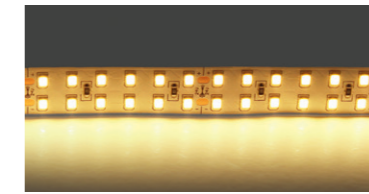

421503
ТЕПЛЫЙ БЕЛЫЙ СВЕТ