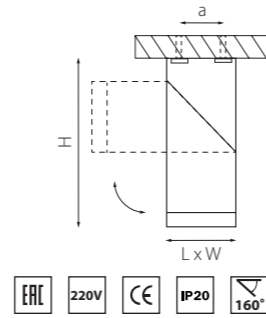

ILLUMO

артикул	H	L	W	a	источник света
051056	180	60	60	35	HP16 GU10 max 50W
051057	180	60	60	35	HP16 GU10 max 50W

Универсальное использование

ILLUMO F

артикул	H	D	a	источник света
051016	157	60	35	HP16 GU10 max 50W
051017	157	60	35	HP16 GU10 max 50W

ILLUMO

артикул	H	L	W	a	источник света
051026	95	94	57	23	HP16 GU10 max 50W
051027	95	94	57	23	HP16 GU10 max 50W
051029	95	94	57	23	HP16 GU10 max 50W

Универсальное использование

ILLUMO L1

артикул	H	L	W	a	источник света
051046	148	90	56	35	HP16 GU10 max 50W
051047	148	90	56	35	HP16 GU10 max 50W

ILLUMO

артикул	H	L	W	a	источник света
051036	120	142	57	23	HP16 GU10 max 50W
051037	120	142	57	23	HP16 GU10 max 50W

Универсальное использование

FORTE

артикул	H	D	a	Lm	цветовая температура	источник света
381363	135 max 150	126	72	3500	3000K	LED 35W