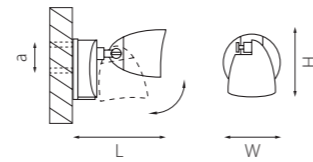

374237 3000K ●
ЧЕРНЫЙ