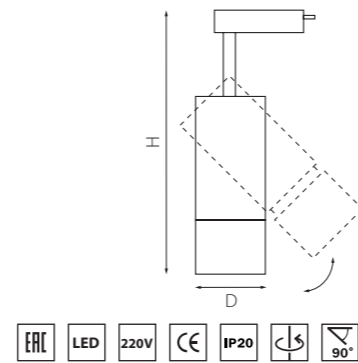

- 229336 3000K ●
- 229346 4000K ○
- БЕЛЫЙ

- 229337 3000K ●
- 229347 4000K ○
- ЧЕРНЫЙ

артикул	H	D	Lm	Угол	цветовая температура	источник света
■ 229336	300	82	2700	18-60	3000K ●	LED 30W
■ 229346	300	82	2700	18-60	4000K ○	LED 30W
■ 229337	300	82	2700	18-60	3000K ●	LED 30W
■ 229347	300	82	2700	18-60	4000K ○	LED 30W