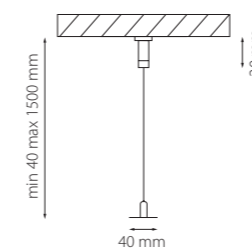

506157
ЧЕРНЫЙ