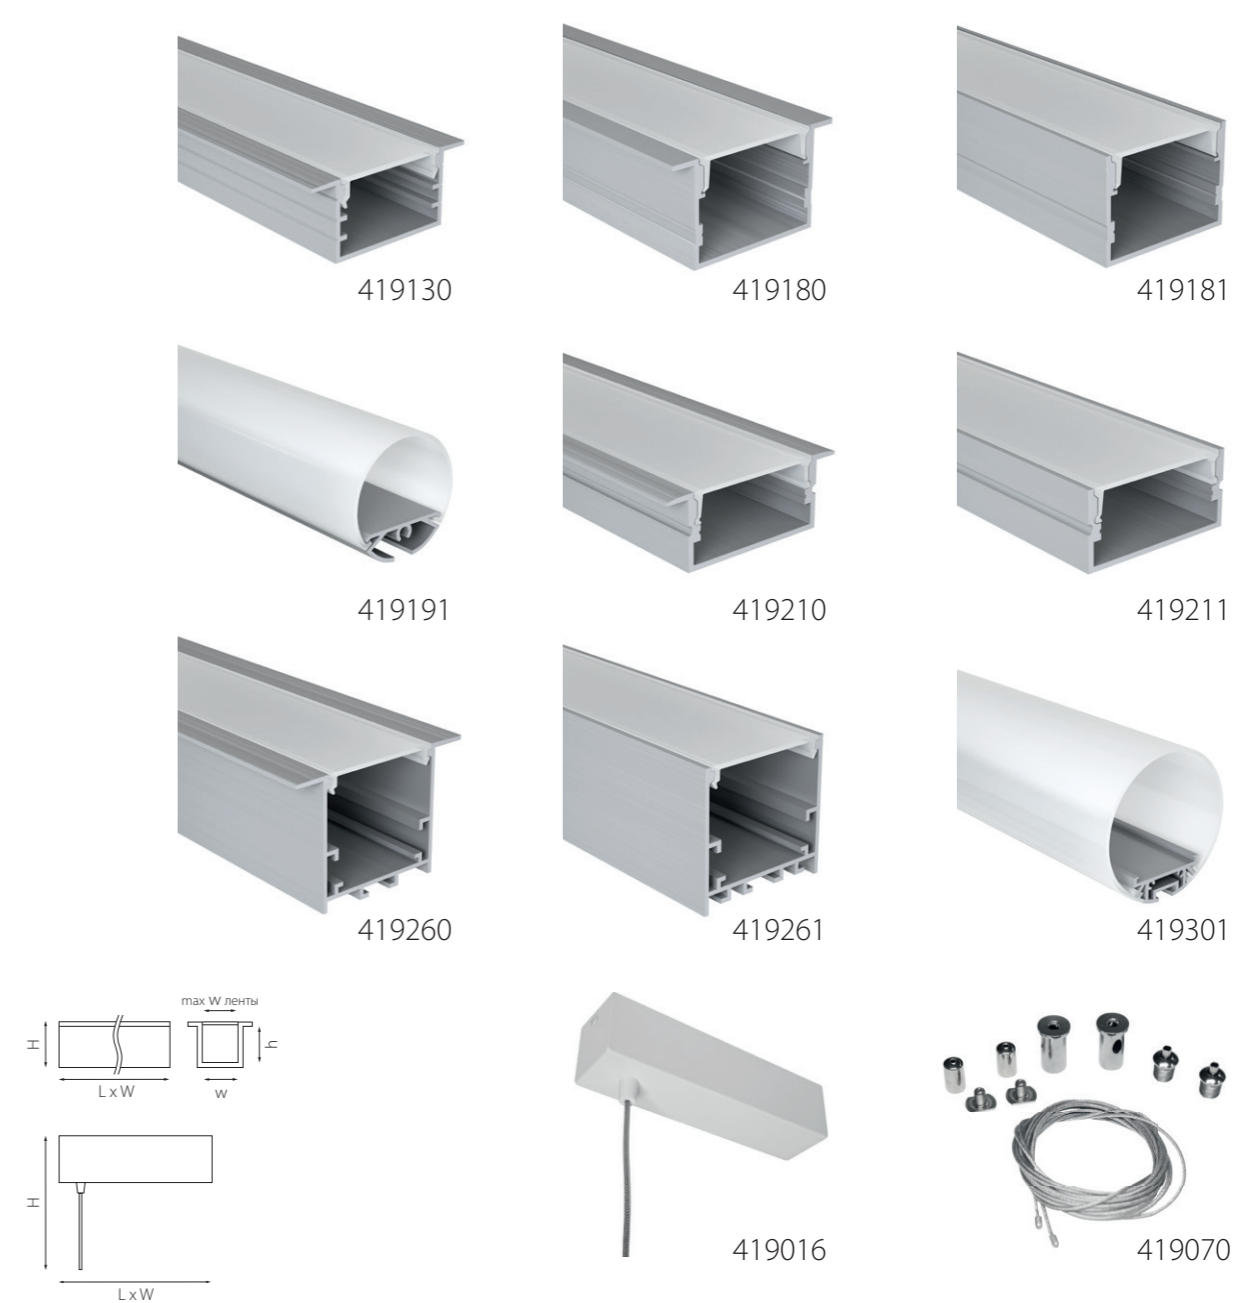

ПРОФИЛЬ ДЛЯ СВЕТОДИОДНОЙ ЛЕНТЫ PROFILED

артикул	H	L	W	h	w (ширина основания)	max w ленты	вид профиля	форма рассеивателя
419130	8	2000	18	6	14	13	встраиваемый	прямоугольный
419180	15	2000	26	13	20	17	встраиваемый	прямоугольный
419181	14	2000	19	12	19	17	накладной	прямоугольный
419191	30	2000	30		22	19	накладной / подвесной	круглый
419210	10	2000	30	8	25	21	встраиваемый	прямоугольный
419211	10	2000	23	8	23	21	накладной	прямоугольный
419260	35	2000	50	30	35	26	встраиваемый / подвесной	прямоугольный
419261	35	2000	35	30	35	26	накладной / подвесной	прямоугольный
419301	60	2000	60		23	30	накладной / подвесной	круглый
419016	70 max 1500	200	50		размеры внутренние 42 x 197 x 47		потолочная чаша для скрытой установки трансформатора	
419070	1500						подвесное крепление для монтажа профиля