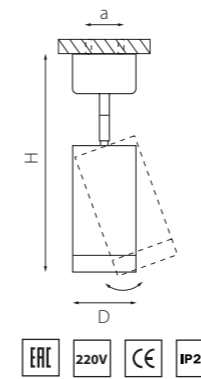

RB43730 ЧЕРНЫЙ
RB44030 ЧЕРНЫЙ ЗОЛОТО
RB4401030 ЗОЛОТО

артикул	H	D	a	источник света
RB43730	202	60	40	HP16 Gu10 max 50W
RB4401030	202	60	40	HP16 Gu10 max 50W
RB44030	202	60	40	HP16 Gu10 max 50W