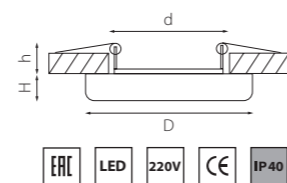

артикул	H	D	L	W	h	d	l	w	Lm	цветовая температура	источник света
223062	3	120	—	—	18	104	—	—	240	3000K ●	LED 6W
223064	3	120	—	—	18	104	—	—	240	4000K ○	LED 6W
224062	3	—	120	120	18	—	104	104	300	3000K ●	LED 6W
224064	3	—	120	120	18	—	104	104	300	4000K ○	LED 6W
223122	3	174	—	—	18	156	—	—	600	3000K ●	LED 12W
223124	3	174	—	—	18	156	—	—	600	4000K ○	LED 12W
224122	2	—	170	170	18	—	151	151	720	3000K ●	LED 12W
224124	2	—	170	170	18	—	151	151	720	4000K ○	LED 12W
223182	3	225	—	—	18	208	—	—	900	3000K ●	LED 18W
223184	3	225	—	—	18	208	—	—	900	4000K ○	LED 18W
224182	3	—	225	225	18	—	207	207	900	3000K ●	LED 18W
224184	3	—	225	225	18	—	207	207	900	4000K ○	LED 18W