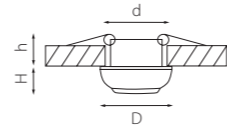

OCULA

артикул	H	D	h	d	источник света
011816	35	85	30	65	HP16 GU10 max 50W

SINGO

артикул	H	L	W	h	l	w	источник света
011601	5	100	100	60	85	80	MR16/HP16 Gu5.3/GU10/GZ10 max 50W
011611	5	100	100	60	85	80	MR16/HP16 Gu5.3/GU10/GZ10 max 50W
011621	5	100	100	60	85	80	MR16/HP16 Gu5.3/GU10/GZ10 max 50W

OCULA

артикул	H	D	L	h	d	источник света
011824	35	85	191	30	2x65	HP16 GU10 max 50W

SINGO

артикул	H	L	W	h	l	w	источник света
011602	5	190	100	60	170	85	MR16/HP16 Gu5.3/GU10/GZ10 max 50W
011612	5	190	100	60	170	85	MR16/HP16 Gu5.3/GU10/GZ10 max 50W
011622	5	190	100	60	170	85	MR16/HP16 Gu5.3/GU10/GZ10 max 50W

OCULA

011837
ЧЕРНЫЙ

артикул	H	D	L	h	d	источник света
011834	35	85	310	30	3x65	HP16 GU10 max 50W
011837	35	85	310	30	3x65	HP16 GU10 max 50W

SINGO

артикул	H	L	W	h	l	w	источник света
011603	5	280	100	60	255	85	MR16/HP16 Gu5.3/GU10/GZ10 max 50W
011613	5	280	100	60	255	85	MR16/HP16 Gu5.3/GU10/GZ10 max 50W
011623	5	280	100	60	255	85	MR16/HP16 Gu5.3/GU10/GZ10 max 50W