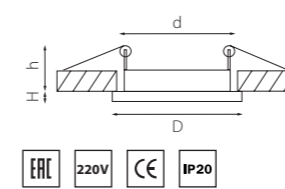

TENSIO

212110
БЕЛЫЙ

212111
ЗЕЛЕНАЯ БРОНЗА

212112
ЗОЛОТО

212114
ХРОМ

212115
НИКЕЛЬ

212117
ЧЕРНЫЙ

артикул	H	D	h	d	источник света
212110	5	106	40	80	GX 53 max 13W
212111	5	106	40	80	GX 53 max 13W
212112	5	106	40	80	GX 53 max 13W
212114	5	106	40	80	GX 53 max 13W
212115	5	106	40	80	GX 53 max 13W
212117	5	106	40	80	GX 53 max 13W