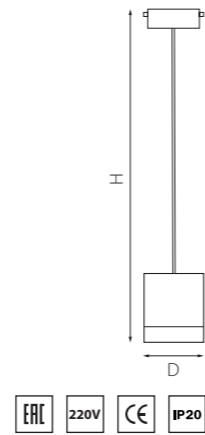

PRORP348680
БЕЛЫЙ

PRORP348790
ЧЕРНЫЙ
ЗОЛОТО

PRORP34903487
ЗОЛОТО
ЧЕРНЫЙ

PRORP348780
ЧЕРНЫЙ

PRORP349080
ЗОЛОТО

артикул	H	D	источник света
PRORP348680	161 max 1391	80	GX53 max15W
PRORP348780	161 max 1391	80	GX53 max15W
PRORP349080	161 max 1391	80	GX53 max15W
PRORP348790	156 max 1386	80	GX53 max15W
PRORP34903487	156 max 1386	80	GX53 max15W