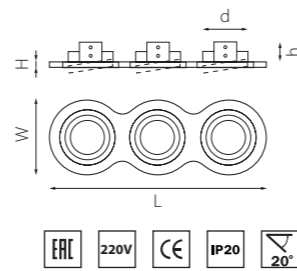

КОМПЛЕКТЫ INTERO 16

артикул	H	L	W	h	l	w	источник света
i536060606	2	254	90	30	243	80	HP16 Gu10 max 50W
i537070707	2	254	90	30	243	80	HP16 Gu10 max 50W
i539070707	2	254	90	30	243	80	HP16 Gu10 max 50W

КОМПЛЕКТЫ INTERO 16

артикул	H	L	W	h	d	источник света
i636060606	2	255	90	30	82x3	HP16 Gu10 max 50W
i637070707	2	255	90	30	82x3	HP16 Gu10 max 50W
i639070707	2	255	90	30	82x3	HP16 Gu10 max 50W

INTERO 111

артикул	H	D	h	d	источник света
217906	2	141	30	130	AR111 max 50W
217907	2	141	30	130	AR111 max 50W
217909	2	141	30	130	AR111 max 50W