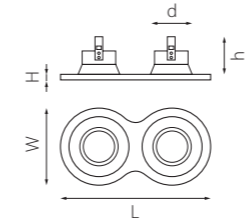

артикул	H	L	W	h	d	источник света
D6230303	2	210	115	85	90x2	MR16 Gu5.3 max 50W
D6230707	2	210	115	85	90x2	MR16 Gu5.3 max 50W
D6260606	2	210	115	85	90x2	MR16 Gu5.3 max 50W
D6260707	2	210	115	85	90x2	MR16 Gu5.3 max 50W
D6270303	2	210	115	85	90x2	MR16 Gu5.3 max 50W
D6270606	2	210	115	85	90x2	MR16 Gu5.3 max 50W
D6270707	2	210	115	85	90x2	MR16 Gu5.3 max 50W