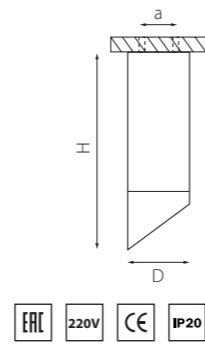

КОМПЛЕКТЫ RULLO Ø 60MM

артикул	H	D	a	источник света
R43636	159	60	40	HP16 Gu10 max 50W
R43737	159	60	40	HP16 Gu10 max 50W
R437140	159	60	40	HP16 Gu10 max 50W
R44037	159	60	40	HP16 Gu10 max 50W

КОМПЛЕКТЫ RULLO Ø 60MM

артикул	H	D	a	источник света
R43630	116	60	40	HP16 Gu10 max 50W
R43730	116	60	40	HP16 Gu10 max 50W
R44030	116	60	40	HP16 Gu10 max 50W

КОМПЛЕКТЫ RULLO Ø 60MM

артикул	H	D	a	источник света
R43740	115	60	40	HP16 Gu10 max 50W
R440437	115	60	40	HP16 Gu10 max 50W

КОМПЛЕКТЫ RULLO Ø 60MM

артикул	H	D	a	источник света
R43631	135	60	40	HP16 Gu10 max 50W
R43731	135	60	40	HP16 Gu10 max 50W
R44031	135	60	40	HP16 Gu10 max 50W