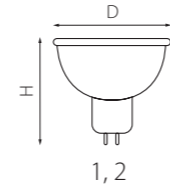

СВЕТОДИОДНЫЕ ЛАМПЫ

СВЕТОДИОДНЫЕ ЛАМПЫ MR16/HR16 НА 220V

артикул	⦿	V	⦿	W	⦿	Lm	D	H	⦿	⦿	цветовая температура
940202	1	220	G5.3	4.5	120	195	51	48	20000	100	3000K ●
940204	1	220	G5.3	4.5	120	195	51	48	20000	100	4000K ○
940212	2	220	G5.3	6.5	120	325	51	48	20000	100	3000K ●
940214	2	220	G5.3	6.5	120	325	51	48	20000	100	4000K ○
940252	3	220	GU10	4.5	120	195	51	54	20000	100	3000K ●
940254	3	220	GU10	4.5	120	195	51	54	20000	100	4000K ○
940020	4	220	GU10	6	45	250	50	55	20000	100	RGB WW+CW
940262	4	220	GU10	6.5	120	325	51	54	20000	100	3000K ●
940264	4	220	GU10	6.5	120	325	51	54	20000	100	4000K ○
940282	5	220	GU10	7	55	350	51	58	20000	100	3000K ●
940284	5	220	GU10	7	55	350	51	58	20000	100	4000K ○
941292	6	220	GU10	10	45	610	50	90	20000	100	3000K ●
941294	6	220	GU10	10	45	610	50	90	20000	100	4000K ○

СВЕТОДИОДНЫЕ ЛАМПЫ MR11/HR11 НА 220V

артикул	⦿	V	⦿	W	⦿	Lm	D	H	⦿	⦿	цветовая температура
940902	1	220	G5.3	3	120	240	34	39	20000	100	3000K ●
940904	1	220	G5.3	3	120	240	34	39	20000	100	4000K ○
940952	2	220	GU10	3	120	240	35	50	20000	100	3000K ●
940954	2	220	GU10	3	120	240	35	50	20000	100	4000K ○

СВЕТОДИОДНЫЕ ЛАМПЫ G4/G5.3 НА 12V И 220V

артикул	⦿	V	⦿	W	⦿	Lm	D	H	⦿	⦿	цветовая температура
940402	1	12	G4	3	360	150	10	45	20000	100	3000K ●
940432	2	220	G5.3	6	360	492	20	60	20000	100	3000K ●
940434	2	220	G5.3	6	360	492	20	60	20000	100	4000K ○

СВЕТОДИОДНЫЕ ЛАМПЫ GX53 НА 220V

артикул	⦿	V	⦿	W	⦿	Lm	D	H	⦿	⦿	цветовая температура
929042	1	220	GX53	4.2	180	320	75	29	20000	100	3000K ●
929062	2	220	GX53	6	180	520	75	29	20000	100	3000K ●
929122	3	220	GX53	12	180	960	75	40	20000	60	3000K ●
943082	4	220	GX53	8	180	640	75	25	20000	100	3000K ●
943084	4	220	GX53	8	180	640	75	25	20000	100	4000K ○
943112	5	220	GX53	11	180	880	75	28	20000	100	3000K ●
943114	5	220	GX53	11	180	880	75	28	20000	100	4000K ○

СВЕТОДИОДНЫЕ ЛАМПЫ G9 НА 220V COB/FILAMENT