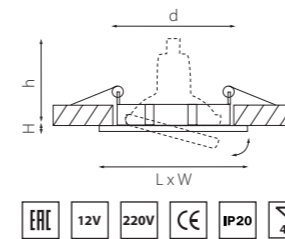

артикул	H	L	W	h	d	источник света
011030	5	85	85	60	75	MR16/HP16 Gu5.3/GU10/GZ10 max 50W
011037	5	85	85	60	75	MR16/HP16 Gu5.3/GU10/GZ10 max 50W