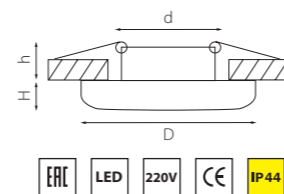

артикул	H	D	h	d	Lm	цветовая температура	источник света
071056	12	60	50	55	400	3000K ●	LED 5W
071156	12	60	50	55	400	4000K ○	LED 5W
071057	12	60	50	55	400	3000K ●	LED 5W
071157	12	60	50	55	400	4000K ○	LED 5W
071076	12	70	50	55	560	3000K ●	LED 7W
071176	12	70	50	55	560	4000K ○	LED 7W
071077	12	70	50	55	560	3000K ●	LED 7W
071177	12	70	50	55	560	4000K ○	LED 7W