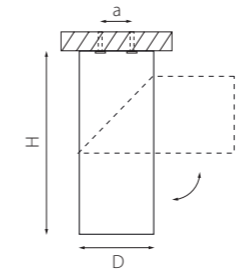

Универсальное использование