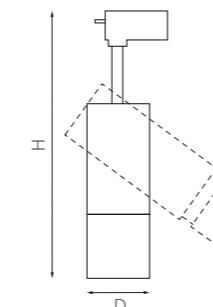

ОДНОФАЗНЫЕ ТРЕКОВЫЕ СВЕТИЛЬНИКИ VOLTA 7W

- 227236 3000K ●
- 227246 4000K ○
- БЕЛЫЙ

- 227237 3000K ●
- 227247 4000K ○
- ЧЕРНЫЙ

артикул	H	D	Lm	α	цветовая температура	источник света
■ 227236	164	40	550	24	3000K ●	LED 7W
■ 227246	164	40	550	24	4000K ○	LED 7W
■ 227237	164	40	550	24	3000K ●	LED 7W
■ 227247	164	40	550	24	4000K ○	LED 7W

Угол рассеивания

ОДНОФАЗНЫЕ ТРЕКОВЫЕ СВЕТИЛЬНИКИ VOLTA 20W

- 228236 3000K ●
- 228246 4000K ○
- БЕЛЫЙ

- 228237 3000K ●
- 228247 4000K ○
- ЧЕРНЫЙ

артикул	H	D	Lm	α	цветовая температура	источник света
■ 228236	230	60	1900	24	3000K ●	LED 20W
■ 228246	230	60	1900	24	4000K ○	LED 20W
■ 228237	230	60	1900	24	3000K ●	LED 20W
■ 228247	230	60	1900	24	4000K ○	LED 20W

ОДНОФАЗНЫЕ ТРЕКОВЫЕ СВЕТИЛЬНИКИ VOLTA 12W

- 229136 3000K ●
- 229146 4000K ○
- БЕЛЫЙ

- 229137 3000K ●
- 229147 4000K ○
- ЧЕРНЫЙ

артикул	H	D	Lm	α	цветовая температура	источник света
■ 229136	230	52	1080	18-60	3000K ●	LED 12W
■ 229146	230	52	1080	18-60	4000K ○	LED 12W
■ 229137	230	52	1080	18-60	3000K ●	LED 12W
■ 229147	230	52	1080	18-60	4000K ○	LED 12W

Угол рассеивания

ОДНОФАЗНЫЕ ТРЕКОВЫЕ СВЕТИЛЬНИКИ VOLTA 20W

- 229236 3000K ●
- 229246 4000K ○
- БЕЛЫЙ

- 229237 3000K ●
- 229247 4000K ○
- ЧЕРНЫЙ

артикул	H	D	Lm	α	цветовая температура	источник света
■ 229236	255	62	1800	18-60	3000K ●	LED 20W
■ 229246	255	62	1800	18-60	4000K ○	LED 20W
■ 229237	255	62	1800	18-60	3000K ●	LED 20W
■ 229247	255	62	1800	18-60	4000K ○	LED 20W