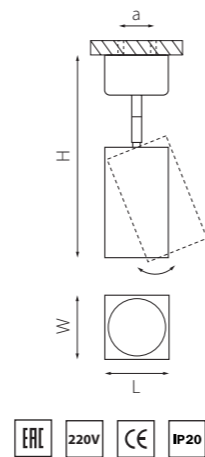

артикул	H	L	W	a	источник света
RB336	186	60	60	40	HP16 Gu10 max 50W
RB337	186	60	60	40	HP16 Gu10 max 50W