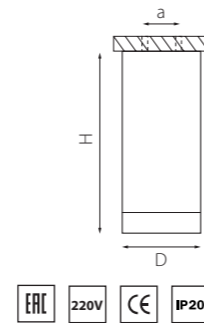

КОМПЛЕКТЫ RULLO Ø 80MM

артикул	H	D	a	источник света
216486	150	80	58	HP16 Gu10 max 50W
216487	150	80	58	HP16 Gu10 max 50W

КОМПЛЕКТЫ RULLO Ø 80MM

артикул	H	D	a	источник света
R6487490	165	80	58	HP16 Gu10 max 50W

артикул	H	D	a	источник света
R648680	170	80	58	HP16 Gu10 max 50W
R648780	170	80	58	HP16 Gu10 max 50W

КОМПЛЕКТЫ RULLO Ø 80MM

артикул	H	D	a	источник света
R648686	209	80	58	HP16 Gu10 max 50W
R648787	209	80	58	HP16 Gu10 max 50W
R64871490	209	80	58	HP16 Gu10 max 50W