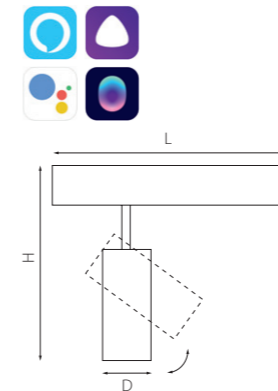

ТРЕКОВЫЕ СИСТЕМЫ TETA PRO

ТРЕКОВЫЕ СВЕТИЛЬНИКИ С УПРАВЛЕНИЕМ WI-FI – Bluetooth

Gen2 205016
БЕЛЫЙ МАТОВЫЙ