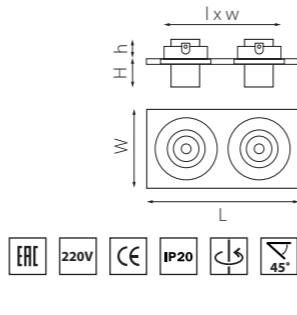

i526162 3000K ●
i526164 4000K ○
БЕЛЫЙ

i527172 3000K ●
i527174 4000K ○
ЧЕРНЫЙ

артикул	H	L	W	h	l	w	Lm	α	цветовая температура	источники света
i526162	27	172	90	35	160	80	720	60	3000K ●	LED 2x7W
i526164	27	172	90	35	160	80	720	60	4000K ○	LED 2x7W
i527172	27	172	90	35	160	80	720	60	3000K ●	LED 2x7W
i527174	27	172	90	35	160	80	720	60	4000K ○	LED 2x7W