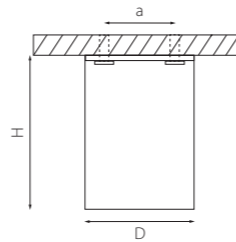

ROTONDA

214456
БЕЛЫЙ

214457
ЧЕРНЫЙ

артикул	H	D	a	ИСТОЧНИК СВЕТА
214456	158	68	40	HP16 Gu10 max 50W
214457	158	68	40	HP16 Gu10 max 50W

OTTICO

214410
БЕЛЫЙ

214417
ЧЕРНЫЙ

артикул	H	D	a	ИСТОЧНИК СВЕТА
214410	112	75	50	HP16 Gu10 max 50W
214417	112	75	50	HP16 Gu10 max 50W