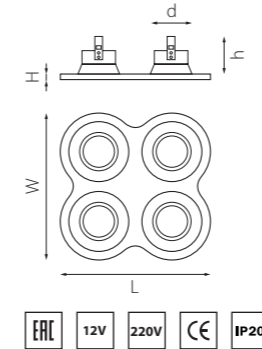

КОМПЛЕКТЫ DOMINO

D64606060606
БЕЛЫЙ

D64707070707
ЧЕРНЫЙ

ВОЗМОЖНЫЙ ВАРИАНТ
КОМПЛЕКТАЦИИ

ВОЗМОЖНЫЙ ВАРИАНТ
КОМПЛЕКТАЦИИ

артикул	H	L	W	h	d	источник света
D64606060606	2	225	225	85	90x4	MR16 Gu5.3 max 50W
D64707070707	2	225	225	85	90x4	MR16 Gu5.3 max 50W