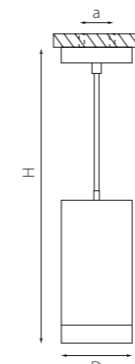

RP648680
БЕЛЫЙ

RP648780
ЧЕРНЫЙ

артикул	H	D	a	источник света
RP648680	190 max 1670	80	58	HP16 Gu10 max 50W
RP648780	190 max 1670	80	58	HP16 Gu10 max 50W

КОМПЛЕКТЫ RULLO Ø 80MM

RP648790
ЧЕРНЫЙ
ЗОЛОТО

артикул	H	D	a	источник света
RP648790	185 max 1665	80	58	HP16 Gu10 max 50W