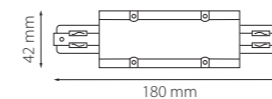

■ 502147
ЧЕРНЫЙ

соединитель однофазный
накладной X-образный

■ 504146
БЕЛЫЙ

■ 504149
СЕРЫЙ

соединитель трехфазный
накладной X-образный

соединитель
трехфазный накладной
(большой) прямой

■ 504189
СЕРЫЙ

соединитель
однофазный встраиваемый
регулируемый гибкий