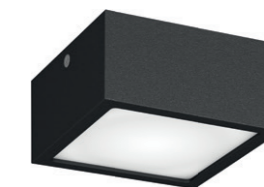

380273 3000K ●
380274 4000K ○
ЧЕРНЫЙ