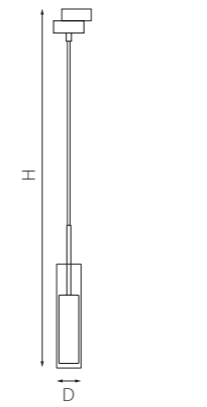

КОМПЛЕКТЫ RULLO GX53

артикул	H	L	W	ИСТОЧНИК СВЕТА
■ R1T348790	166	85	80	GX 53 max 15W
■ R1T34903487	166	85	80	GX 53 max 15W

артикул	H	L	W	ИСТОЧНИК СВЕТА
■ R1T3486486	213	110	90	GX 53 max 15W
■ R1T3487487	213	110	90	GX 53 max 15W
■ R1T3490487	213	110	90	GX 53 max 15W

артикул	H	L	W	ИСТОЧНИК СВЕТА
■ R1T348686	219	85	80	GX 53 max 15W
■ R1T348787	219	85	80	GX 53 max 15W
■ R1T3487190	219	85	80	GX 53 max 15W
■ R1T349087	219	85	80	GX 53 max 15W

КОМПЛЕКТЫ CILINO

артикул	H	D	ИСТОЧНИК СВЕТА
■ L1T756012	505 max 1720	80	Gu10 max 40W/ Gu10 LED 6,5W
■ L1T756016	505 max 1720	80	Gu10 max 40W/ Gu10 LED 6,5W
■ L1T756017	505 max 1720	80	Gu10 max 40W/ Gu10 LED 6,5W

КОМПЛЕКТЫ LOFT

артикул	H	D	ИСТОЧНИК СВЕТА
■ L1T765026	290 max 1790	210	E14 max 40W
■ L1T765027	290 max 1790	210	E14 max 40W