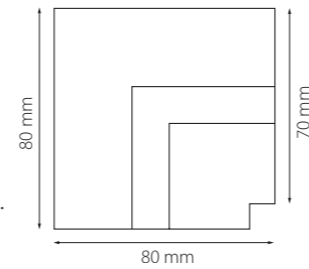

506247
ЧЕРНЫЙ

Соединитель на внешний угол встраиваемый тип 1.
Создаёт бесшовный переход
между плоскостями