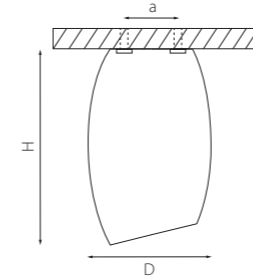

OTTICO

214420
БЕЛЫЙ

214427
ЧЕРНЫЙ

артикул	H	L	W	a	ИСТОЧНИК СВЕТА
214420	112	80	80	50	HP16 Gu10 max 50W
214427	112	80	80	50	HP16 Gu10 max 50W

BALLO

214466
БЕЛЫЙ

214467
ЧЕРНЫЙ

артикул	H	D	a	ИСТОЧНИК СВЕТА
214466	140	70	40	HP16 Gu10 max 50W
214467	140	70	40	HP16 Gu10 max 50W