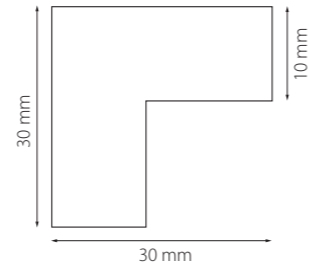

506137
ЧЕРНЫЙ

Соединитель вертикальный накладной.
Создаёт бесшовный переход между
плоскостями стена-потолок