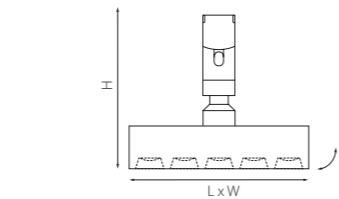

артикул	H	L	W	Lm		цветовая температура	источник света
267437	117	142	35	220	24	3000K ●	LED 5W