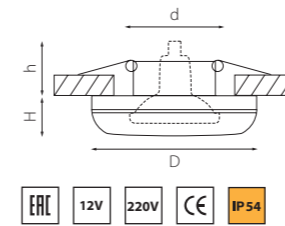

MATURO

артикул	H	D	h	d	Lm	цветовая температура	источник света
070252	10	80	30	60	470	3000K ●	LED 5W
070254	10	80	30	60	470	4000K ○	LED 5W
070652	20	79	20	68	470	3000K ●	LED 5W
070654	20	79	20	68	470	4000K ○	LED 5W
070752	20	79	20	68	470	3000K ●	LED 5W
070754	20	79	20	68	470	4000K ○	LED 5W

артикул	H	D	h	d	Lm	цветовая температура	источник света
070262	15	95	40	65	730	3000K ●	LED 9W
070264	15	95	40	65	730	4000K ○	LED 9W
070662	20	94	20	62	730	3000K ●	LED 9W
070664	20	94	20	62	730	4000K ○	LED 9W
070762	20	94	20	62	730	3000K ●	LED 9W
070764	20	94	20	62	730	4000K ○	LED 9W

артикул	H	D	h	d	Lm	цветовая температура	источник света
070272	20	110	40	65	1200	3000K ●	LED 15W
070274	20	110	40	65	1200	4000K ○	LED 15W
070672	26	110	20	62	1200	3000K ●	LED 15W
070674	26	110	20	62	1200	4000K ○	LED 15W
070772	26	110	20	62	1200	3000K ●	LED 15W
070774	26	110	20	62	1200	4000K ○	LED 15W

PIANO

артикул	H	D	h	d	источник света
011270	25	87	60	60	MR16 Gu5.3 DICHROIC max 35W *
011274	25	87	60	60	MR16 Gu5.3 DICHROIC max 35W *
011277	25	87	60	60	MR16 Gu5.3 DICHROIC max 35W *
011278	25	87	60	60	MR16 Gu5.3 DICHROIC max 35W *

* Запрещается использовать галогенные лампы с алюминиевым отражателем

ORBE

артикул	H	D	h	d	Lm	α	цветовая температура	источник света
051207	45	130	35	90	1240	60	4000K ○	LED 15W
051307	45	130	35	90	1240	60	3000K ●	LED 15W
051209	45	130	35	90	1240	60	4000K ○	LED 15W
051309	45	130	35	90	1240	60	3000K ●	LED 15W