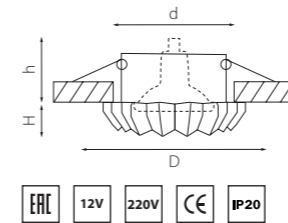

SOLO RAY

002120
ХРОМ/ПРОЗРАЧНЫЙ

артикул	H	D	h	d	источник света
002120	28	100	60	65	MR16/HP16 Gu5.3/GU10 max 50W

ANELLO

002240
ХРОМ/МАТОВОЕ СТЕКЛО

002250
ХРОМ/МАТОВОЕ СТЕКЛО

артикул	H	D	L	W	h	d	источник света
002240	10	85	—	—	60	76	MR16/HP16 Gu5.3/GU10 max 50W
002250	10	—	90	90	60	76	MR16/HP16 Gu5.3/GU10 max 50W