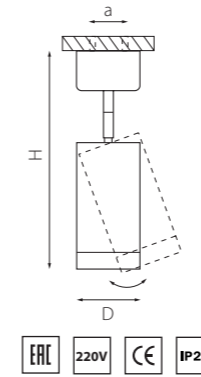

КОМПЛЕКТЫ RULLO Ø 60MM

артикул	H	D	a	источник света
RB436	186	60	40	HP16 Gu10 max 50W
RB437	186	60	40	HP16 Gu10 max 50W
RB440	186	60	40	HP16 Gu10 max 50W
RB4401	186	60	40	HP16 Gu10 max 50W

КОМПЛЕКТЫ RULLO Ø 60MM

артикул	H	D	a	источник света
RB43740	201	60	40	HP16 Gu10 max 50W
RB440437	201	60	40	HP16 Gu10 max 50W

артикул	H	D	a	источник света
RB43636	245	60	40	HP16 Gu10 max 50W
RB437140	245	60	40	HP16 Gu10 max 50W
RB43737	245	60	40	HP16 Gu10 max 50W

артикул	H	D	a	источник света
RB43730	202	60	40	HP16 Gu10 max 50W
RB4401030	202	60	40	HP16 Gu10 max 50W
RB44030	202	60	40	HP16 Gu10 max 50W

КОМПЛЕКТЫ RULLO Ø 60MM

артикул	H	L	W	a	источник света
RB436436	236	90	65	40	HP16 Gu10 max 50W

артикул	H	D	a	источник света
RB43631	221	60	40	HP16 Gu10 max 50W
RB43731	221	60	40	HP16 Gu10 max 50W
RB4401031	221	60	40	HP16 Gu10 max 50W
RB44031	221	60	40	HP16 Gu10 max 50W