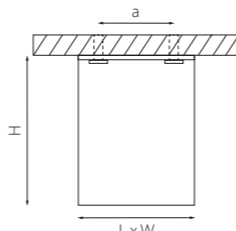

ROTONDA

артикул	H	D	a	ИСТОЧНИК СВЕТА
214456	158	68	40	HP16 Gu10 max 50W
214457	158	68	40	HP16 Gu10 max 50W

OTTICO

артикул	H	D	a	ИСТОЧНИК СВЕТА
214410	112	75	50	HP16 Gu10 max 50W
214417	112	75	50	HP16 Gu10 max 50W

OTTICO

артикул	H	L	W	a	ИСТОЧНИК СВЕТА
214420	112	80	80	50	HP16 Gu10 max 50W
214427	112	80	80	50	HP16 Gu10 max 50W

BALLO

артикул	H	D	a	ИСТОЧНИК СВЕТА
214466	140	70	40	HP16 Gu10 max 50W
214467	140	70	40	HP16 Gu10 max 50W

FABI

артикул	H	D	a	ИСТОЧНИК СВЕТА
110716	430 max 950	90	40	MR16 GU5.3 LED 7W
110717	430 max 950	90	40	MR16 GU5.3 LED 7W