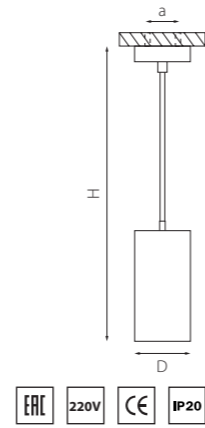

артикул	H	D	a	источник света
RP436	120 max 1600	60	40	HP16 Gu10 max 50W
RP437	120 max 1600	60	40	HP16 Gu10 max 50W
RP440	120 max 1600	60	40	HP16 Gu10 max 50W
RP4401	120 max 1600	60	40	HP16 Gu10 max 50W