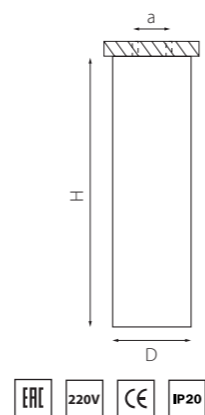

КОМПЛЕКТЫ RULLO Ø 80MM

артикул	H	D	a	источник света
216496	250	80	58	HP16 Gu10 max 50W
216497	250	80	58	HP16 Gu10 max 50W

КОМПЛЕКТЫ RULLO Ø 80MM

артикул	H	D	a	источник света
R6497490	265	80	58	HP16 Gu10 max 50W

артикул	H	D	a	источник света
R649680	270	80	58	HP16 Gu10 max 50W
R649780	270	80	58	HP16 Gu10 max 50W

КОМПЛЕКТЫ RULLO Ø 80MM

артикул	H	D	a	источник света
R649686	309	80	58	HP16 Gu10 max 50W
R649787	309	80	58	HP16 Gu10 max 50W
R64971490	309	80	58	HP16 Gu10 max 50W

артикул	H	D	a	источник света
R649681	290	80	58	HP16 Gu10 max 50W
R649781	290	80	58	HP16 Gu10 max 50W