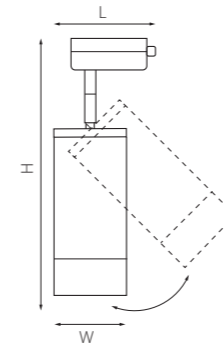

КОМПЛЕКТЫ RULLO Ø 60MM

артикул	H	L	W	источник света
■ R1T436	200	65	60	Gu10 max 50W
■ R1T437	200	65	60	Gu10 max 50W
■ R1T440	200	65	60	Gu10 max 50W

КОМПЛЕКТЫ RULLO Ø 60MM

артикул	H	L	W	источник света
■ R1T43631	235	65	60	Gu10 max 50W
■ R1T43731	235	65	60	Gu10 max 50W
■ R1T44031	235	65	60	Gu10 max 50W

КОМПЛЕКТЫ RULLO Ø 60MM

артикул	H	L	W	источник света
■ R1T43630	216	65	60	Gu10 max 50W
■ R1T43730	216	65	60	Gu10 max 50W
■ R1T44030	216	65	60	Gu10 max 50W

КОМПЛЕКТЫ RULLO Ø 60MM

артикул	H	L	W	источник света
■ R1T43636	259	65	60	Gu10 max 50W
■ R1T437140	259	65	60	Gu10 max 50W
■ R1T43737	259	65	60	Gu10 max 50W
■ R1T44037	259	65	60	Gu10 max 50W