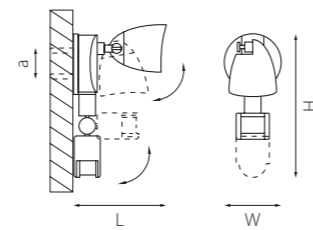

артикул	H	L	W	a	Lm	цветовая температура	источник света
374137	110 max 210	155 max 180	110	85	200	3000K ●	LED 5W
374147	110 max 210	155 max 180	110	85	200	4000K ○	LED 5W
374237	110 max 210	135 max 160	180 max 290	85	450	3000K ●	LED 2x5W
374337	190 max 310	155 max 180	110	85	450	3000K ●	LED 10W
374347	190 max 310	155 max 180	110	85	450	3000K ●	LED 10W