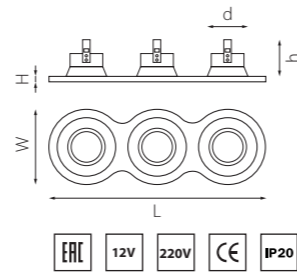

артикул	H	L	W	h	d	источник света
D636060606	2	340	115	85	90x3	MR16 Gu5.3 max 50W
D637070707	2	340	115	85	90x3	MR16 Gu5.3 max 50W