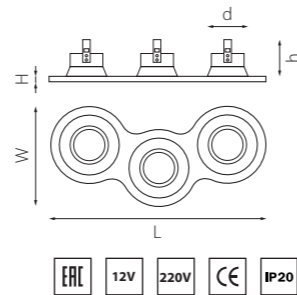

артикул	H	L	W	h	d	источник света
D696060606	2	340	140	85	90x3	MR16 Gu5.3 max 50W
D697070707	2	340	140	85	90x3	MR16 Gu5.3 max 50W