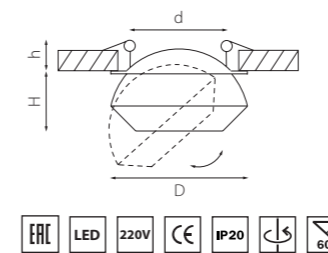

артикул	H	D	h	d	Lm	α	цветовая температура	источник света
051207	45	130	35	90	1240	60	4000K ○	LED 15W
051307	45	130	35	90	1240	60	3000K ●	LED 15W
051209	45	130	35	90	1240	60	4000K ○	LED 15W
051309	45	130	35	90	1240	60	3000K ●	LED 15W