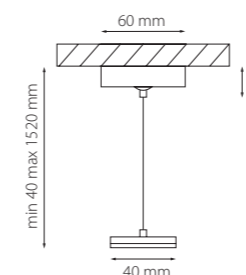

505170
ЧЕРНЫЙ МАТОВЫЙ

ПЛАНКА ДЛЯ МОНТАЖА В ПОТОЛОК ИЗ ГИПСОКАРТОНА

505161
БЕЛЫЙ МАТОВЫЙ

505171
ЧЕРНЫЙ МАТОВЫЙ

ПОДВЕС ТРЕКОВЫЙ TETA PRO

505176
БЕЛЫЙ МАТОВЫЙ

505177
ЧЕРНЫЙ МАТОВЫЙ

ТРЕКОВЫЕ СИСТЕМЫ TETA PRO