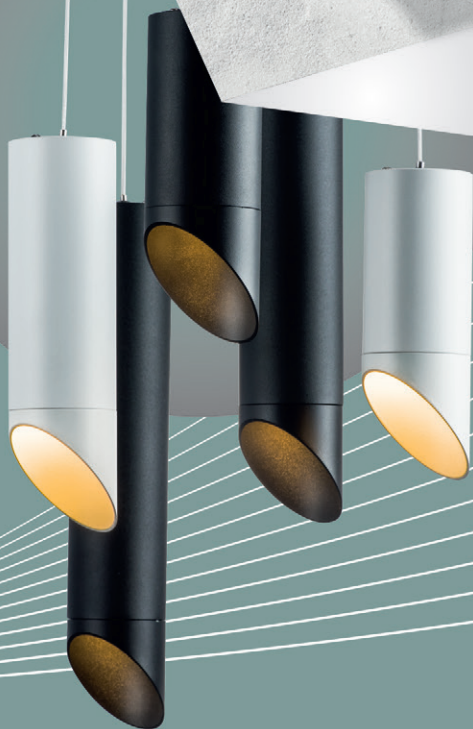

FARETTI

УСЛОВНЫЕ ОБОЗНАЧЕНИЯ

СВЕТИЛЬНИКИ

	для однофазных треков
	для трехфазных треков
	светильник оборудован проводом заземления
	светильник соответствует директивам Европейского союза по безопасности эксплуатации
	номинальное напряжение (В)
	светодиодный источник света
	угол наклона по вертикали (°)
	поворотный светильник
	bluetooth
	bluetooth mesh
	Wi-Fi