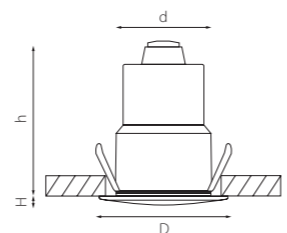

IPOGEO

артикул	H	D	h	d	Lm	α	цветовая температура	источник света
384315	3	60	69	45	280	35°	3000K ●	LED 5W
384415	3	60	69	45	240	35°	4000K ○	LED 5W
ip384311	3	60	69	45	280	35°	3000K ●	LED 5W
ip384411	3	60	69	45	240	35°	4000K ○	LED 5W
ip384318	3	60	69	45	280	35°	3000K ●	LED 5W
ip384418	3	60	69	45	240	35°	4000K ○	LED 5W
384011	3	60	—	—	—	—	—	—
384018	3	60	—	—	—	—	—	—

Универсальное использование

ACRI

артикул	H	D	L	W	h	d	l	w	Lm	цветовая температура	источник света
212010	10	100	—	—	22	80	—	—	480	3000K ●	LED 6W
212030	10	100	—	—	22	80	—	—	480	4000K ○	LED 6W
212020	10	—	100	100	22	—	79	79	480	3000K ●	LED 6W
212040	10	—	100	100	22	—	79	79	480	4000K ○	LED 6W
212011	7	160	—	—	22	120	—	—	780	3000K ●	LED 12W
212031	7	160	—	—	22	120	—	—	780	4000K ○	LED 12W
212021	7	—	160	160	22	—	120	120	780	3000K ●	LED 12W
212041	7	—	160	160	22	—	120	120	780	4000K ○	LED 12W
212012	7	200	—	—	22	165	—	—	1250	3000K ●	LED 18W
212032	7	200	—	—	22	165	—	—	1250	4000K ○	LED 18W
212022	7	—	200	200	22	—	165	165	1250	3000K ●	LED 18W
212042	7	—	200	200	22	—	165	165	1250	4000K ○	LED 18W

Универсальное использование

артикул	H	L	W	h	d	Lm	α	цветовая температура	источник света
ip384321	3	55	55	69	45	280	35°	3000K ●	LED 5W
ip384421	3	55	55	69	45	240	35°	4000K ○	LED 5W
ip384325	3	55	55	69	45	280	35°	3000K ●	LED 5W
ip384425	3	55	55	69	45	240	35°	4000K ○	LED 5W
ip384328	3	55	55	69	45	280	35°	3000K ●	LED 5W
ip384428	3	55	55	69	45	240	35°	4000K ○	LED 5W
384021	3	55	55	—	—	—	—	—	—
384025	3	55	55	—	—	—	—	—	—
384028	3	55	55	—	—	—	—	—	—

FORTO

артикул	H	D	h	d	Lm	α	цветовая температура	источник света
223402	2	227	85	195	3600	120	3000K ●	LED 40W
223502	2	227	115	195	4500	120	3000K ●	LED 50W