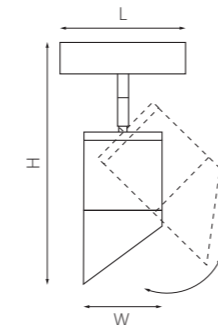

PRO КОМПЛЕКТЫ RULLO GX53

артикул	H	L	W	источник света
PRO348790	176	105	80	GX 53 max 15W
PRO34903487	176	105	80	GX 53 max 15W

PRO КОМПЛЕКТЫ RULLO GX53

артикул	H	L	W	источник света
PRO348686	229	105	80	GX 53 max 15W
PRO348787	229	105	80	GX 53 max 15W
PRO3487190	229	105	80	GX 53 max 15W
PRO349087	229	105	80	GX 53 max 15W

PRO КОМПЛЕКТЫ CILINO

артикул	H	D	источник света
PRO756012	525 max 1740	80	Gu10 max 40W/ Gu10 LED 6,5W
PRO756014	525 max 1740	80	Gu10 max 40W/ Gu10 LED 6,5W
PRO756016	525 max 1740	80	Gu10 max 40W/ Gu10 LED 6,5W
PRO756017	525 max 1740	80	Gu10 max 40W/ Gu10 LED 6,5W

PRO КОМПЛЕКТЫ CONE

артикул	H	D	источник света
PRO757010	360 max 1850	120	E14 max 40W