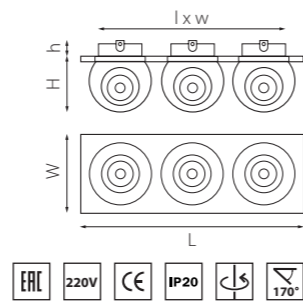

КОМПЛЕКТЫ INTERO BALL

i536626262 3000K ●
i536646464 4000K ○
БЕЛЫЙ

i537727272 3000K ●
i537747474 4000K ○
ЧЕРНЫЙ

артикул	H	L	W	h	l	w	Lm	цветовая температура	источники света
i536626262	46	254	90	30	243	80	2550	3000K ●	LED 3x9W
i536646464	46	254	90	30	243	80	2550	4000K ○	LED 3x9W
i537727272	46	254	90	30	243	80	2550	3000K ●	LED 3x9W
i537747474	46	254	90	30	243	80	2550	4000K ○	LED 3x9W

КОМПЛЕКТЫ INTERO BALL

i636626262 3000K ●
i636646464 4000K ○
БЕЛЫЙ

i637727272 3000K ●
i637747474 4000K ○
ЧЕРНЫЙ

артикул	H	L	W	h	d	Lm	цветовая температура	источники света
i636626262	46	255	90	30	82x3	2550	3000K ●	LED 3x9W
i636646464	46	255	90	30	82x3	2550	4000K ○	LED 3x9W
i637727272	46	255	90	30	82x3	2550	3000K ●	LED 3x9W
i637747474	46	255	90	30	82x3	2550	4000K ○	LED 3x9W

INTERO 16

217606
БЕЛЫЙ

217607
ЧЕРНЫЙ

артикул	H	D	h	d	источник света
217606	2	70	22	65	HP16 Gu10 max 50W
217607	2	70	22	65	HP16 Gu10 max 50W