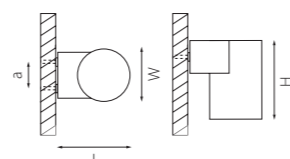

артикул	H	L	W	a	ИСТОЧНИК СВЕТА
351617	200	150	120	52	DR111 max LED 2x20W
351619	200	150	120	52	DR111 max LED 2x20W