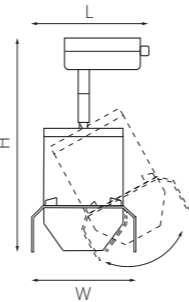

■ R1T34903487
ЗОЛОТО
ЧЕРНЫЙ

артикул	H	L	W	ИСТОЧНИК СВЕТА
■ R1T348790	166	85	80	GX 53 max 15W
■ R1T34903487	166	85	80	GX 53 max 15W

■ R1T3486486
БЕЛЫЙ

■ R1T3487487
ЧЕРНЫЙ

■ R1T3490487
ЗОЛОТО
ЧЕРНЫЙ

артикул	H	L	W	ИСТОЧНИК СВЕТА
■ R1T3486486	213	110	90	GX 53 max 15W
■ R1T3487487	213	110	90	GX 53 max 15W
■ R1T3490487	213	110	90	GX 53 max 15W