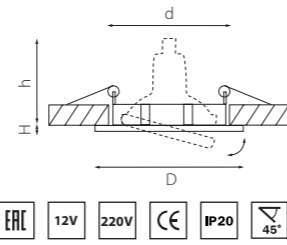

артикул	H	D	h	d	источник света
011020	2	80	60	68	MR16/HP16 Gu5.3/GU10/GZ10 max 50W
011024	2	80	60	68	MR16/HP16 Gu5.3/GU10/GZ10 max 50W
011027	2	80	60	68	MR16/HP16 Gu5.3/GU10/GZ10 max 50W
011029	2	80	60	68	MR16/HP16 Gu5.3/GU10/GZ10 max 50W