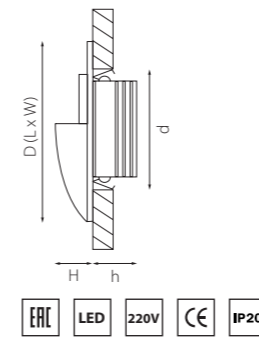

ESTRA

383572 3000K ●
383574 4000K ○
ЧЕРНЫЙ

383592 3000K ●
383594 4000K ○
СЕРЫЙ

Универсальное
использование

артикул	H	L	W	h	l	w	Lm	∠	цветовая температура	источник света
383572	13	140	70	60	130	60	200	120°	3000K ●	LED 5W
383574	13	140	70	60	130	60	250	120°	4000K ○	LED 5W
383592	13	140	70	60	130	60	200	120°	3000K ●	LED 5W
383594	13	140	70	60	130	60	250	120°	4000K ○	LED 5W

LUMINA

212136 3000K ●
212156 4000K ○
БЕЛЫЙ

212137 3000K ●
212157 4000K ○
ЧЕРНЫЙ

212146 3000K ●
212166 4000K ○
БЕЛЫЙ

212147 3000K ●
212167 4000K ○
ЧЕРНЫЙ

артикул	H	D	L	W	h	d	Lm	цветовая температура	источник света
212136	10	50	—	—	20	45	60	3000K ●	LED 1W
212156	10	50	—	—	20	45	60	4000K ○	LED 1W
212137	10	50	—	—	20	45	60	3000K ●	LED 1W
212157	10	50	—	—	20	45	60	4000K ○	LED 1W
212146	10	—	50	50	20	45	60	3000K ●	LED 1W
212166	10	—	50	50	20	45	60	4000K ○	LED 1W
212147	10	—	50	50	20	45	60	3000K ●	LED 1W
212167	10	—	50	50	20	45	60	4000K ○	LED 1W

ESTRA

383672 3000K ●
383674 4000K ○
ЧЕРНЫЙ

383692 3000K ●
383694 4000K ○
СЕРЫЙ

Универсальное
использование

артикул	H	L	W	h	l	w	Lm	∠	цветовая температура	источник света
383672	16	140	140	60	132	112	200	120°	3000K ●	LED 5W
383674	16	140	140	60	132	112	250	120°	4000K ○	LED 5W
383692	16	140	140	60	132	112	200	120°	3000K ●	LED 5W
383694	16	140	140	60	132	112	250	120°	4000K ○	LED 5W

LUMINA

212263 3000K ●
212264 4000K ○
БЕЛЫЙ

212273 3000K ●
212274 4000K ○
ЧЕРНЫЙ

артикул	H	D	h	d	Lm	цветовая температура	источник света
212263	14	49	33	33	180	3000K ●	LED 3W
212264	14	49	33	33	180	4000K ○	LED 3W
212273	14	49	33	33	180	3000K ●	LED 3W
212274	14	49	33	33	180	4000K ○	LED 3W