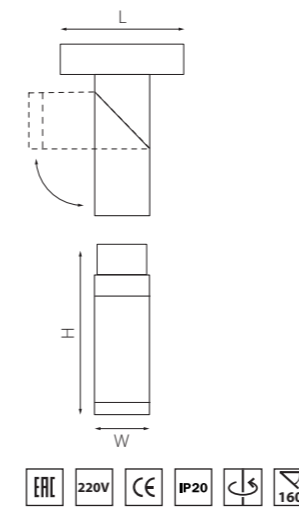

артикул	H	L	W	источник света
PRO051056	235	105	60	Gu10 max 50W
PRO051057	235	105	60	Gu10 max 50W