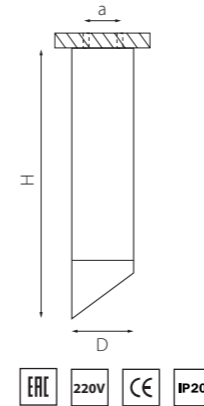

КОМПЛЕКТЫ RULLO Ø 60MM

R48737
ЧЕРНЫЙ

R487140
ЧЕРНЫЙ
ЗОЛОТО

R48636
БЕЛЫЙ

артикул	H	D	a	ИСТОЧНИК СВЕТА
R48636	209	60	40	HP16 Gu10 max 50W
R487140	209	60	40	HP16 Gu10 max 50W
R48737	209	60	40	HP16 Gu10 max 50W