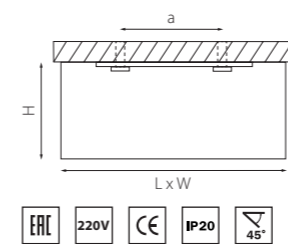

MONOCCO HP16

212526
БЕЛЫЙ

212527
ЧЕРНЫЙ

артикул	H	L	W	a	ИСТОЧНИК СВЕТА
212526	90	195	100	80	HP16 GU10 max 50W
212527	90	195	100	80	HP16 GU10 max 50W

MONOCCO AR111

212626
БЕЛЫЙ

212627
ЧЕРНЫЙ

артикул	H	L	W	a	ИСТОЧНИК СВЕТА
212626	90	286	148	210	AR111 max 50W
212627	90	286	148	210	AR111 max 50W