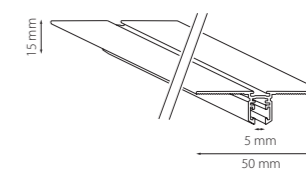

ТРЕКОВЫЕ СИСТЕМЫ LINEA

ТРЕКИ ДВУХКОНТАКТНЫЕ ОДНОФАЗНЫЕ НАКЛАДНОЙ И РАДИУСНЫЙ

506017
506027
ЧЕРНЫЙ

506037
506047
506057
ЧЕРНЫЙ

Трек LINEA 24V
1 метр
2 метра

ТРЕКИ ВСТРАИВАЕМЫЕ ДВУХКОНТАКТНЫЕ ОДНОФАЗНЫЕ
ДЛЯ ПОТОЛКОВ ГКЛ С ЗАКЛАДНОЙ И БЕЗ ЗАКЛАДНОЙ

506217
506227
ЧЕРНЫЙ

506317
506327
БЕЛЫЙ

Трек LINEA 24V ТИП1
1 метр
2 метра

Трек LINEA 24V ТИП2
1 метр
2 метра

Архитектурная гармония и минимализм

LINEA гарантирует универсальность и простоту установки в различных условиях с четырьмя вариантами профиля — два типа встраиваемого профиля предназначены для потолков из гипсокартона. Накладной прямой профиль разработан для бетонных поверхностей. Радиусный накладной трек позволяет создавать плавные переходы. LINEA воплощает идеалы современного минимализма, предлагая революционно тонкий магнитный трек шириной в 5 мм, который интегрируется в архитектурное пространство и остается невидимым.