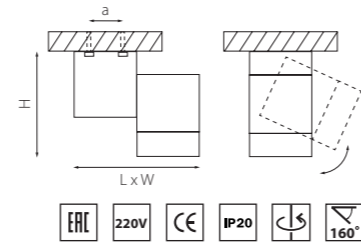

артикул	H	D	a	источник света
051016	157	60	35	HP16 GU10 max 50W
051017	157	60	35	HP16 GU10 max 50W

ILLUMO

051026
БЕЛЫЙ

051029
АЛЮМИНИЙ

051027
ЧЕРНЫЙ

артикул	H	L	W	a	источник света
051026	95	94	57	23	HP16 GU10 max 50W
051027	95	94	57	23	HP16 GU10 max 50W
051029	95	94	57	23	HP16 GU10 max 50W