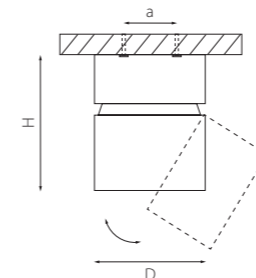

артикул	H	D	a	Lm	цветовая температура	источник света
213816	85 max 120	80	45	1400	3000K ●	LED 15W
214816	85 max 120	80	45	1400	4000K ◯	LED 15W
213817	85 max 120	80	45	1400	3000K ●	LED 15W
214817	85 max 120	80	45	1400	4000K ◯	LED 15W
213830	135 max 150	126	3x70	1950	3000K ●	LED 26W
214830	135 max 150	126	3x70	1950	4000K ◯	LED 26W
213837	135 max 150	126	3x70	1950	3000K ●	LED 26W
214837	135 max 150	126	3x70	1950	4000K ◯	LED 26W
213850	135 max 150	126	3x70	3400	3000K ●	LED 40W
214850	135 max 150	126	3x70	3400	4000K ◯	LED 40W
213857	135 max 150	126	3x70	3400	3000K ●	LED 40W
214857	135 max 150	126	3x70	3400	4000K ◯	LED 40W