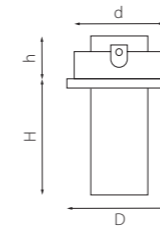

артикул	H	D	h	d	Lm	цветовая температура	источники света
217262	81	68	35	63	500	3000K ●	LED 10W
217264	81	68	35	63	500	4000K ○	LED 10W
217272	81	68	35	63	500	3000K ●	LED 10W
217274	81	68	35	63	500	4000K ○	LED 10W