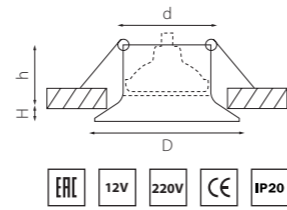

LEVIGO

артикул	H	D	h	d	ИСТОЧНИК СВЕТА
010020	3	89	100	65	MR16/HP16 Gu5.3/GU10/GZ10 max 50W
010021	3	89	100	65	MR16/HP16 Gu5.3/GU10/GZ10 max 50W
010023	3	89	100	65	MR16/HP16 Gu5.3/GU10/GZ10 max 50W
010027	3	89	100	65	MR16/HP16 Gu5.3/GU10/GZ10 max 50W

LEVIGO

LEVIGO

артикул	H	D	h	d	ИСТОЧНИК СВЕТА
L01002020	25	92	75	65	MR16/HP16 Gu5.3/GU10/GZ10 max 50W
L01002027	25	92	75	65	MR16/HP16 Gu5.3/GU10/GZ10 max 50W
L01002720	25	92	75	65	MR16/HP16 Gu5.3/GU10/GZ10 max 50W
L01002727	25	92	75	65	MR16/HP16 Gu5.3/GU10/GZ10 max 50W

артикул	H	D	h	d	ИСТОЧНИК СВЕТА
L01002121	25	92	75	65	MR16/HP16 Gu5.3/GU10/GZ10 max 50W
L01002021	25	92	75	65	MR16/HP16 Gu5.3/GU10/GZ10 max 50W
L01002120	25	92	75	65	MR16/HP16 Gu5.3/GU10/GZ10 max 50W
L01002127	25	92	75	65	MR16/HP16 Gu5.3/GU10/GZ10 max 50W
L01002323	25	92	75	65	MR16/HP16 Gu5.3/GU10/GZ10 max 50W
L01002327	25	92	75	65	MR16/HP16 Gu5.3/GU10/GZ10 max 50W
L01002721	25	92	75	65	MR16/HP16 Gu5.3/GU10/GZ10 max 50W
L01002723	25	92	75	65	MR16/HP16 Gu5.3/GU10/GZ10 max 50W