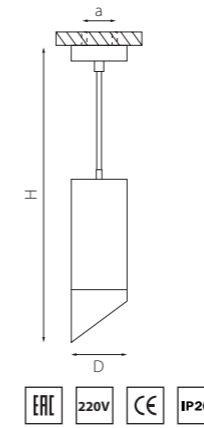

артикул	H	D	a	источник света
RP43636	179 max 1659	60	40	HP16 Gu10 max 50W
RP437140	179 max 1659	60	40	HP16 Gu10 max 50W
RP43737	179 max 1659	60	40	HP16 Gu10 max 50W
RP44037	179 max 1659	60	40	HP16 Gu10 max 50W