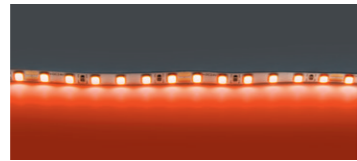

СВЕТОДИОДНЫЕ ЛЕНТЫ И КОМПЛЕКТУЮЩИЕ

СВЕТОДИОДНАЯ ЛЕНТА НА 24V

420503
ТЕПЛЫЙ БЕЛЫЙ СВЕТ

420504
НЕЙТРАЛЬНЫЙ БЕЛЫЙ СВЕТ

420505
ХОЛОДНЫЙ БЕЛЫЙ СВЕТ

420510
ЯНТАРНЫЙ СВЕТ

420511
КРАСНЫЙ СВЕТ

420512
РОЗОВЫЙ СВЕТ