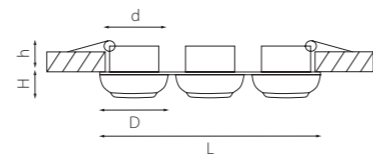

OCULA

артикул	H	D	h	d	источник света
011816	35	85	30	65	HP16 GU10 max 50W

SINGO

артикул	H	L	W	h	l	w	источник света
011601	5	100	100	60	85	80	MR16/HP16 Gu5.3/GU10/GZ10 max 50W
011611	5	100	100	60	85	80	MR16/HP16 Gu5.3/GU10/GZ10 max 50W
011621	5	100	100	60	85	80	MR16/HP16 Gu5.3/GU10/GZ10 max 50W

OCULA

артикул	H	D	L	h	d	источник света
011824	35	85	191	30	2x65	HP16 GU10 max 50W

SINGO

артикул	H	L	W	h	l	w	источник света
011602	5	190	100	60	170	85	MR16/HP16 Gu5.3/GU10/GZ10 max 50W
011612	5	190	100	60	170	85	MR16/HP16 Gu5.3/GU10/GZ10 max 50W
011622	5	190	100	60	170	85	MR16/HP16 Gu5.3/GU10/GZ10 max 50W

OCULA

011837
ЧЕРНЫЙ

артикул	H	D	L	h	d	источник света
011834	35	85	310	30	3x65	HP16 GU10 max 50W
011837	35	85	310	30	3x65	HP16 GU10 max 50W

SINGO

артикул	H	L	W	h	l	w	источник света
011603	5	280	100	60	255	85	MR16/HP16 Gu5.3/GU10/GZ10 max 50W
011613	5	280	100	60	255	85	MR16/HP16 Gu5.3/GU10/GZ10 max 50W
011623	5	280	100	60	255	85	MR16/HP16 Gu5.3/GU10/GZ10 max 50W