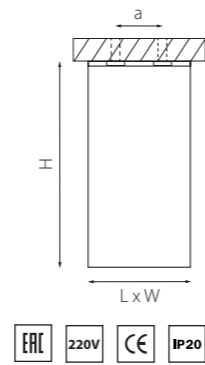

артикул	H	L	W	a	источник света
216336	100	60	60	42	HP16 Gu10 max 50W
216337	100	60	60	42	HP16 Gu10 max 50W
216386	150	60	60	42	HP16 Gu10 max 50W
216387	150	60	60	42	HP16 Gu10 max 50W
216396	250	60	60	42	HP16 Gu10 max 50W
216397	250	60	60	42	HP16 Gu10 max 50W