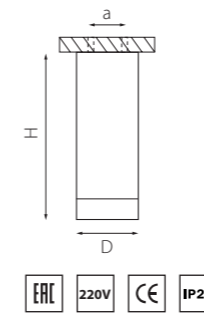

КОМПЛЕКТЫ RULLO Ø 60MM

артикул	H	D	a	источник света
R43636	159	60	40	HP16 Gu10 max 50W
R43737	159	60	40	HP16 Gu10 max 50W
R437140	159	60	40	HP16 Gu10 max 50W
R44037	159	60	40	HP16 Gu10 max 50W

КОМПЛЕКТЫ RULLO Ø 60MM

артикул	H	D	a	источник света
R43630	116	60	40	HP16 Gu10 max 50W
R43730	116	60	40	HP16 Gu10 max 50W
R44030	116	60	40	HP16 Gu10 max 50W

КОМПЛЕКТЫ RULLO Ø 60MM

артикул	H	D	a	источник света
R43740	115	60	40	HP16 Gu10 max 50W
R440437	115	60	40	HP16 Gu10 max 50W

КОМПЛЕКТЫ RULLO Ø 60MM

артикул	H	D	a	источник света
R43631	135	60	40	HP16 Gu10 max 50W
R43731	135	60	40	HP16 Gu10 max 50W
R44031	135	60	40	HP16 Gu10 max 50W