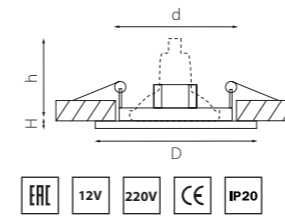

ТЕСО ДЛЯ НАТЯЖНЫХ ПОТОЛКОВ

011070
БЕЛЫЙ

011071
ЗЕЛЕНАЯ БРОНЗА

011074
ХРОМ

011077
ЧЕРНЫЙ

011079
МАТОВЫЙ ХРОМ

артикул	H	D	h	d	источник света
011070	5	77	60	60	MR16/HP16 Gu5.3/GU10/GZ10 max 50W
011071	5	77	60	60	MR16/HP16 Gu5.3/GU10/GZ10 max 50W
011074	5	77	60	60	MR16/HP16 Gu5.3/GU10/GZ10 max 50W
011077	5	77	60	60	MR16/HP16 Gu5.3/GU10/GZ10 max 50W
011079	5	77	60	60	MR16/HP16 Gu5.3/GU10/GZ10 max 50W