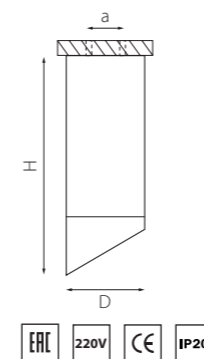

КОМПЛЕКТЫ RULLO Ø 80MM

артикул	H	D	a	источник света
216486	150	80	58	HP16 Gu10 max 50W
216487	150	80	58	HP16 Gu10 max 50W

КОМПЛЕКТЫ RULLO Ø 80MM

артикул	H	D	a	источник света
R6487490	165	80	58	HP16 Gu10 max 50W

артикул	H	D	a	источник света
R648680	170	80	58	HP16 Gu10 max 50W
R648780	170	80	58	HP16 Gu10 max 50W

КОМПЛЕКТЫ RULLO Ø 80MM

артикул	H	D	a	источник света
R648686	209	80	58	HP16 Gu10 max 50W
R648787	209	80	58	HP16 Gu10 max 50W
R64871490	209	80	58	HP16 Gu10 max 50W