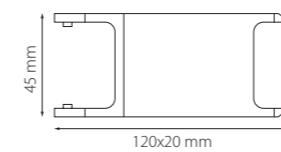

ТКАНЕВЫЕ ТРЕКОВЫЕ СИСТЕМЫ **NOVE**

ПИТАНИЕ И СОЕДИНИТЕЛИ

Основание с подводом питания встраиваемое
(блок питания поставляется отдельно)

Основание с подводом питания накладное
(блок питания поставляется отдельно)

Крепление универсальное для
натяжения трека

Напольный противовес для натяжения трека

Крепление универсальное трековое

ТКАНЕВЫЕ ТРЕКОВЫЕ СИСТЕМЫ **NOVE**

ПИТАНИЕ И СОЕДИНИТЕЛИ

Крепление универсальное концевое

Заглушка-фиксатор закрытого типа для трека

Заглушка-фиксатор открытого типа для трека

Заглушка малая концевая для трека

Ключ для установки светильников
«fix-click-connect»