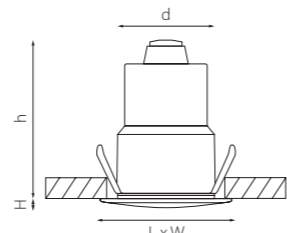

Универсальное использование

ip384321 3000K ●
ip384421 4000K ○
БРОНЗА

ip384325 3000K ●
ip384425 4000K ○
НИКЕЛЬ

ip384328 3000K ●
ip384428 4000K ○
ЛАТУНЬ

384021
БРОНЗА

384025
НИКЕЛЬ

384028
ЛАТУНЬ

артикул	H	L	W	h	d	Lm	α	цветовая температура	источник света
ip384321	3	55	55	69	45	280	35°	3000K ●	LED 5W
ip384421	3	55	55	69	45	240	35°	4000K ○	LED 5W
ip384325	3	55	55	69	45	280	35°	3000K ●	LED 5W
ip384425	3	55	55	69	45	240	35°	4000K ○	LED 5W
ip384328	3	55	55	69	45	280	35°	3000K ●	LED 5W
ip384428	3	55	55	69	45	240	35°	4000K ○	LED 5W
384021	3	55	55	—	—	—	—	—	—
384025	3	55	55	—	—	—	—	—	—
384028	3	55	55	—	—	—	—	—	—