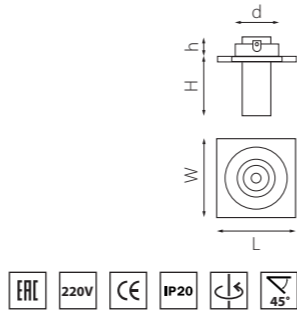

i516262 3000K ●
i516264 4000K ○
БЕЛЫЙ

i517272 3000K ●
i517274 4000K ○
ЧЕРНЫЙ

артикул	H	L	W	h	d	Lm	α	цветовая температура	источники света
i516262	81	90	90	35	82	500	60	3000K ●	LED 10W
i516264	81	90	90	35	82	500	60	4000K ○	LED 10W
i517272	81	90	90	35	82	500	60	3000K ●	LED 10W
i517274	81	90	90	35	82	500	60	4000K ○	LED 10W