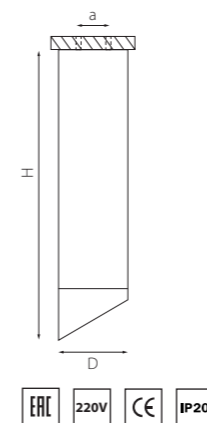

артикул	H	D	a	источник света
R649680	270	80	58	HP16 Gu10 max 50W
R649780	270	80	58	HP16 Gu10 max 50W

КОМПЛЕКТЫ RULLO Ø 80MM

R649686
БЕЛЫЙ

R649787
ЧЕРНЫЙ

R64971490
ЧЕРНЫЙ
ЗОЛОТО

артикул	H	D	a	источник света
R649686	309	80	58	HP16 Gu10 max 50W
R649787	309	80	58	HP16 Gu10 max 50W
R64971490	309	80	58	HP16 Gu10 max 50W