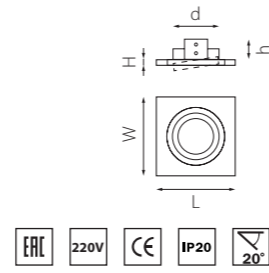

INTERO 16

217606
БЕЛЫЙ

217607
ЧЕРНЫЙ

артикул	H	D	h	d	источник света
217606	2	70	22	65	HP16 Gu10 max 50W
217607	2	70	22	65	HP16 Gu10 max 50W

КОМПЛЕКТЫ INTERO 16

артикул	H	L	W	h	d	источник света
i51606	2	90	90	30	82	HP16 Gu10 max 50W
i51607	2	90	90	30	82	HP16 Gu10 max 50W
i51706	2	90	90	30	82	HP16 Gu10 max 50W
i51707	2	90	90	30	82	HP16 Gu10 max 50W