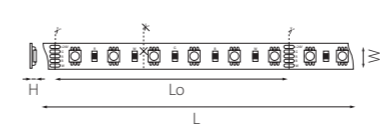

ERC LED 24V IP20

артикул	H	L	W	Lo	Led/м	цветовая температура	Lm/м	Вт/м	тип светодиода
421000	2	5000	10	167	60	—	—	14,4	5050