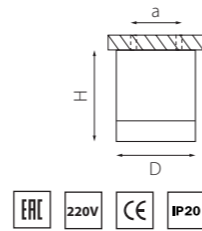

КОМПЛЕКТЫ RULLO GX53

артикул	H	D	a	источник света
213486	71	80	58	GX 53 max 15W
213487	71	80	58	GX 53 max 15W
213490	71	80	58	GX 53 max 15W

КОМПЛЕКТЫ RULLO GX53

артикул	H	D	a	источник света
R348790	86	80	58	GX 53 max 15W
R34903487	86	80	58	GX 53 max 15W

КОМПЛЕКТЫ RULLO GX53

артикул	H	D	a	источник света
R348680	91	80	58	GX 53 max 15W
R348780	91	80	58	GX 53 max 15W
R349080	91	80	58	GX 53 max 15W

КОМПЛЕКТЫ RULLO GX53

КОМПЛЕКТЫ RULLO GX53

артикул	H	D	a	источник света
R348681	111	80	58	GX 53 max 15W
R348781	111	80	58	GX 53 max 15W
R349081	111	80	58	GX 53 max 15W

артикул	H	D	a	источник света
R348686	139	80	58	GX 53 max 15W
R348787	139	80	58	GX 53 max 15W
R34871490	139	80	58	GX 53 max 15W
R349087	139	80	58	GX 53 max 15W