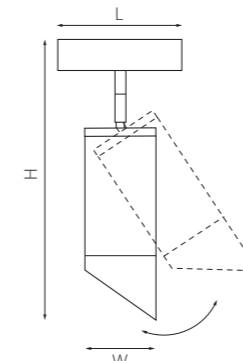

артикул	H	L	W	источник света
PRO43636	259	105	60	Gu10 max 50W
PRO43737	259	105	60	Gu10 max 50W
PRO44037	259	105	60	Gu10 max 50W
PRO437140	259	105	60	Gu10 max 50W