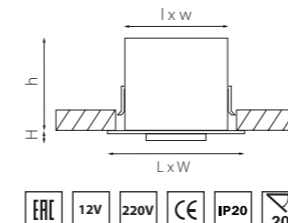

артикул	H	L	W	h	l	w	источник света
214120	5	345	185	100	325	165	AR111 max 50W
214127	5	345	185	100	325	165	AR111 max 50W
214128	5	345	185	100	325	165	AR111 max 50W