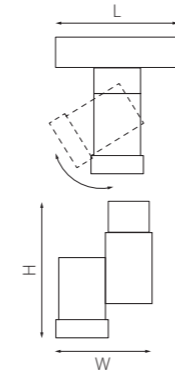

PRO КОМПЛЕКТЫ FORTE

артикул	H	L	W	Lm	цветовая температура	источник света
PRO213816	135	105	80	1400	3000K ●	LED 15W
PRO213817	135	105	80	1400	3000K ●	LED 15W
PRO214816	135	105	80	1400	4000K ○	LED 15W
PRO214817	135	105	80	1400	4000K ○	LED 15W

PRO КОМПЛЕКТЫ ILLUMO

артикул	H	L	W	источник света
PRO051026	155	105	94	Gu10 max 50W
PRO051027	155	105	94	Gu10 max 50W

PRO КОМПЛЕКТЫ ILLUMO

артикул	H	L	W	источник света
PRO051036	170	105	142	Gu10 max 50W
PRO051037	170	105	142	Gu10 max 50W

PRO КОМПЛЕКТЫ ILLUMO

артикул	H	L	W	источник света
PRO051016	212	105	60	Gu10 max 50W
PRO051017	212	105	60	Gu10 max 50W

PRO КОМПЛЕКТЫ ILLUMO

артикул	H	L	W	источник света
PRO051046	208	105	90	Gu10 max 50W
PRO051047	208	105	90	Gu10 max 50W

PRO КОМПЛЕКТЫ ILLUMO

артикул	H	L	W	источник света
PRO051056	235	105	60	Gu10 max 50W
PRO051057	235	105	60	Gu10 max 50W