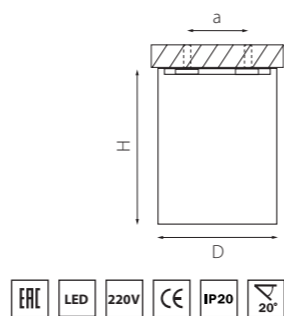

BINOCO PVC

051006
БЕЛЫЙ

051007
ЧЕРНЫЙ

артикул	H	D	a	источник света
051006	100	95	53	HP16 GU10 LED 15W
051007	100	95	53	HP16 GU10 LED 15W

BINOCO UNO

052016
БЕЛЫЙ

052017
ЧЕРНЫЙ

артикул	H	D	a	источник света
052016	125	97	60	HP16 GU10 max 50W
052017	125	97	60	HP16 GU10 max 50W