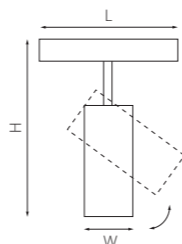

артикул	H	L	W	Lm	цветовая температура	источник света
206137	65	60	25	180	3000K ●	LED 3W
206147	65	60	25	180	4000K ○	LED 3W
206237	75	60	35	500	3000K ●	LED 5W
206247	75	60	35	500	4000K ○	LED 5W
206337	75	60	45	700	3000K ●	LED 9W
206347	75	60	45	700	4000K ○	LED 9W