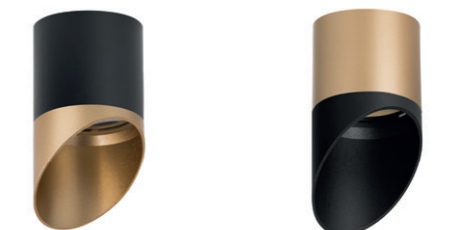

R34871490 ЧЕРНЫЙ ЗОЛОТО
R349087 ЗОЛОТО ЧЕРНЫЙ