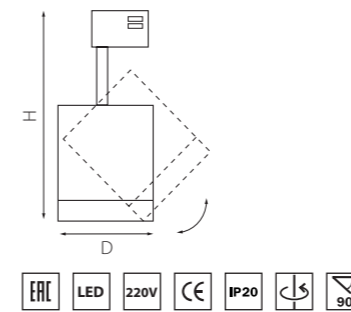

- 301262 3000K ●
- 301264 4000K ○
- БЕЛЫЙ

- 301272 3000K ●
- 301274 4000K ○
- ЧЕРНЫЙ

артикул	H	D	Lm	Угол	цветовая температура	источник света
■ 301262	195	92	960	30	3000K ●	LED 15W
■ 301264	195	92	960	30	4000K ○	LED 15W
■ 301272	195	92	960	30	3000K ●	LED 15W
■ 301274	195	92	960	30	4000K ○	LED 15W