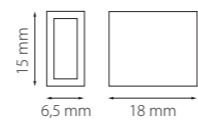

ТРЕКОВЫЕ СВЕТИЛЬНИКИ