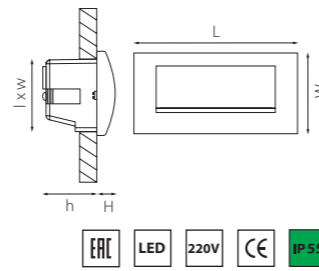

ESTRA

383572 3000K ●
383574 4000K ○
ЧЕРНЫЙ

383592 3000K ●
383594 4000K ○
СЕРЫЙ

Универсальное
использование

артикул	H	L	W	h	l	w	Lm	∠	цветовая температура	источник света
383572	13	140	70	60	130	60	200	120°	3000K ●	LED 5W
383574	13	140	70	60	130	60	250	120°	4000K ○	LED 5W
383592	13	140	70	60	130	60	200	120°	3000K ●	LED 5W
383594	13	140	70	60	130	60	250	120°	4000K ○	LED 5W

LUMINA

212136 3000K ●
212156 4000K ○
БЕЛЫЙ

212137 3000K ●
212157 4000K ○
ЧЕРНЫЙ

212146 3000K ●
212166 4000K ○
БЕЛЫЙ

212147 3000K ●
212167 4000K ○
ЧЕРНЫЙ

артикул	H	D	L	W	h	d	Lm	цветовая температура	источник света
212136	10	50	—	—	20	45	60	3000K ●	LED 1W
212156	10	50	—	—	20	45	60	4000K ○	LED 1W
212137	10	50	—	—	20	45	60	3000K ●	LED 1W
212157	10	50	—	—	20	45	60	4000K ○	LED 1W
212146	10	—	50	50	20	45	60	3000K ●	LED 1W
212166	10	—	50	50	20	45	60	4000K ○	LED 1W
212147	10	—	50	50	20	45	60	3000K ●	LED 1W
212167	10	—	50	50	20	45	60	4000K ○	LED 1W

ESTRA

383672 3000K ●
383674 4000K ○
ЧЕРНЫЙ

383692 3000K ●
383694 4000K ○
СЕРЫЙ

Универсальное
использование

артикул	H	L	W	h	l	w	Lm	∠	цветовая температура	источник света
383672	16	140	140	60	132	112	200	120°	3000K ●	LED 5W
383674	16	140	140	60	132	112	250	120°	4000K ○	LED 5W
383692	16	140	140	60	132	112	200	120°	3000K ●	LED 5W
383694	16	140	140	60	132	112	250	120°	4000K ○	LED 5W

LUMINA

212263 3000K ●
212264 4000K ○
БЕЛЫЙ

212273 3000K ●
212274 4000K ○
ЧЕРНЫЙ

артикул	H	D	h	d	Lm	цветовая температура	источник света
212263	14	49	33	33	180	3000K ●	LED 3W
212264	14	49	33	33	180	4000K ○	LED 3W
212273	14	49	33	33	180	3000K ●	LED 3W
212274	14	49	33	33	180	4000K ○	LED 3W