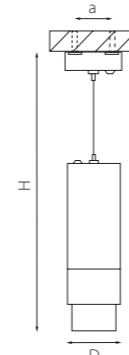

Угол
рассеивания

артикул	H	D	a	Lm	Угол	цветовая температура	источник света
115046	220 max 1700	60	20	950	15-60	4000K ○	LED 15W