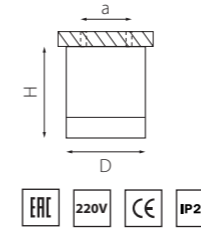

КОМПЛЕКТЫ RULLO GX53

артикул	H	D	a	источник света
213486	71	80	58	GX 53 max 15W
213487	71	80	58	GX 53 max 15W
213490	71	80	58	GX 53 max 15W

КОМПЛЕКТЫ RULLO GX53

артикул	H	D	a	источник света
R348790	86	80	58	GX 53 max 15W
R34903487	86	80	58	GX 53 max 15W

КОМПЛЕКТЫ RULLO GX53

артикул	H	D	a	источник света
R348680	91	80	58	GX 53 max 15W
R348780	91	80	58	GX 53 max 15W
R349080	91	80	58	GX 53 max 15W

КОМПЛЕКТЫ RULLO GX53

КОМПЛЕКТЫ RULLO GX53

артикул	H	D	a	источник света
R348681	111	80	58	GX 53 max 15W
R348781	111	80	58	GX 53 max 15W
R349081	111	80	58	GX 53 max 15W

артикул	H	D	a	источник света
R348686	139	80	58	GX 53 max 15W
R348787	139	80	58	GX 53 max 15W
R34871490	139	80	58	GX 53 max 15W
R349087	139	80	58	GX 53 max 15W