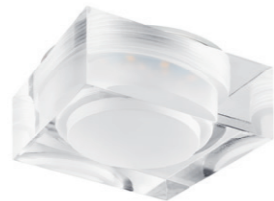

070242 3000K ●
070244 4000K ○
ХРОМ/ПРОЗРАЧНЫЙ

артикул	H	D	L	W	h	d	Lm	цветовая температура	источник света
070232	35	70	—	—	50	60	400	3000K ●	LED 5W
070234	35	70	—	—	50	60	400	4000K ○	LED 5W
070242	35	—	70	70	50	60	400	3000K ●	LED 5W
070244	35	—	70	70	50	60	400	4000K ○	LED 5W