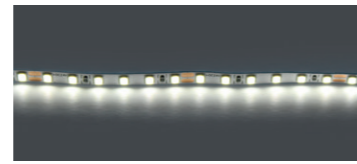

СВЕТОДИОДНЫЕ ЛЕНТЫ И КОМПЛЕКТУЮЩИЕ

СВЕТОДИОДНАЯ ЛЕНТА НА 24V

420503
ТЕПЛЫЙ БЕЛЫЙ СВЕТ

420504
НЕЙТРАЛЬНЫЙ БЕЛЫЙ СВЕТ

420505
ХОЛОДНЫЙ БЕЛЫЙ СВЕТ

420510
ЯНТАРНЫЙ СВЕТ

420511
КРАСНЫЙ СВЕТ

420512
РОЗОВЫЙ СВЕТ