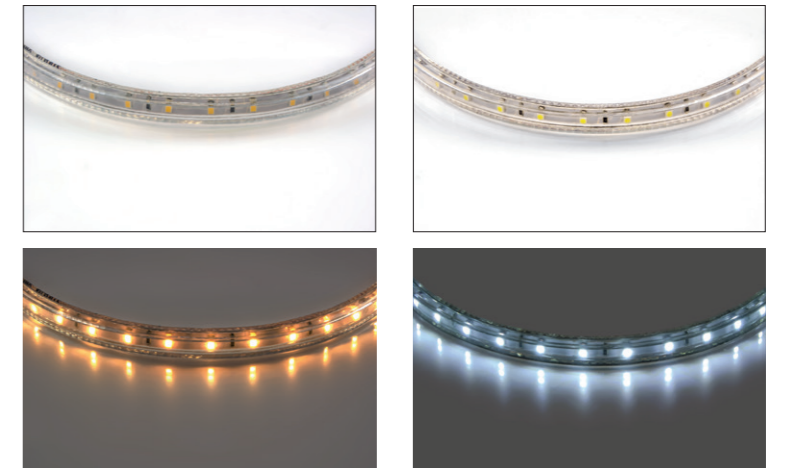

СВЕТОДИОДНАЯ ЛЕНТА НА 220V

402002
ТЕПЛЫЙ БЕЛЫЙ СВЕТ

402004
НЕЙТРАЛЬНЫЙ БЕЛЫЙ СВЕТ

артикул	H	L	W	Lo	Led/м	цветовая температура	Lm/м	Вт/м	тип светодиода	
402002	7	min 1000	10	1000	60	2800K - 3200K ●	210	—	3528	100
402004	7	min 1000	10	1000	60	4200K - 4500K ○	210	—	3528	100