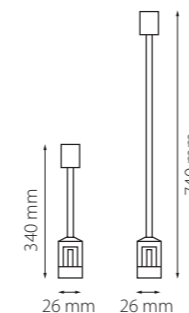

Преимущества без компромиссов

Система разработана для тех, кто не готов идти на компромиссы между эстетикой и функциональностью. Все компоненты системы DUE отвечают самым высоким стандартам качества, обеспечивая идеальное освещение премиальных пространств.

DUE предлагает исключительную точность цветопередачи с показателем CRI Ra>90. Это обеспечивает живое и точное воспроизведение цветов.

ТРЕКОВЫЕ СИСТЕМЫ **DUE** КРЕПЛЕНИЕ ПОТОЛОЧНОЕ

КРЕПЛЕНИЕ ПОТОЛОЧНОЕ ИЛИ НА СТЕНУ
(С ВОЗМОЖНОСТЬЮ ПОДКЛЮЧЕНИЯ ПИТАНИЯ)