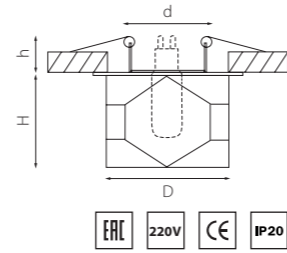

артикул	H	L	W	h	d	источник света
002544	10	170	90	60	70x2	MR16/HP16 Gu5.3/GU10 max 50W

ROMB

004060
ХРОМ/ПРОЗРАЧНЫЙ

артикул	H	D	h	d	источник света
004060	50	70	30	55	G9 max 50W

ВОМО

004512
ЗОЛОТО/ПРОЗРАЧНЫЙ