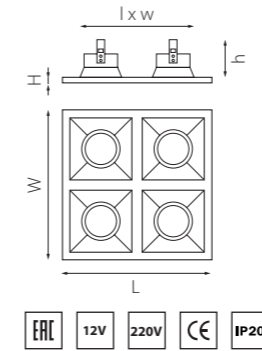

КОМПЛЕКТЫ DOMINO

D54606060606
БЕЛЫЙ

D54707070707
ЧЕРНЫЙ

ВОЗМОЖНЫЙ ВАРИАНТ
КОМПЛЕКТАЦИИ

ВОЗМОЖНЫЙ ВАРИАНТ
КОМПЛЕКТАЦИИ

артикул	H	L	W	h	l	w	источник света
D54606060606	2	215	215	85	180	180	MR16 Gu5.3 max 50W
D54707070707	2	215	215	85	180	180	MR16 Gu5.3 max 50W