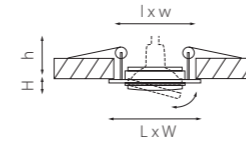

OCULA

артикул	H	D	h	d	источник света
011816	35	85	30	65	HP16 GU10 max 50W

SINGO

артикул	H	L	W	h	l	w	источник света
011601	5	100	100	60	85	80	MR16/HP16 Gu5.3/GU10/GZ10 max 50W
011611	5	100	100	60	85	80	MR16/HP16 Gu5.3/GU10/GZ10 max 50W
011621	5	100	100	60	85	80	MR16/HP16 Gu5.3/GU10/GZ10 max 50W

OCULA

артикул	H	D	L	h	d	источник света
011824	35	85	191	30	2x65	HP16 GU10 max 50W

SINGO

артикул	H	L	W	h	l	w	источник света
011602	5	190	100	60	170	85	MR16/HP16 Gu5.3/GU10/GZ10 max 50W
011612	5	190	100	60	170	85	MR16/HP16 Gu5.3/GU10/GZ10 max 50W
011622	5	190	100	60	170	85	MR16/HP16 Gu5.3/GU10/GZ10 max 50W

OCULA

011837
ЧЕРНЫЙ

артикул	H	D	L	h	d	источник света
011834	35	85	310	30	3x65	HP16 GU10 max 50W
011837	35	85	310	30	3x65	HP16 GU10 max 50W

SINGO

артикул	H	L	W	h	l	w	источник света
011603	5	280	100	60	255	85	MR16/HP16 Gu5.3/GU10/GZ10 max 50W
011613	5	280	100	60	255	85	MR16/HP16 Gu5.3/GU10/GZ10 max 50W
011623	5	280	100	60	255	85	MR16/HP16 Gu5.3/GU10/GZ10 max 50W