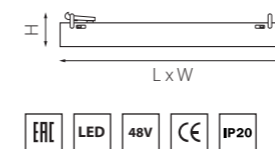

артикул	H	L	W	Lm	α	цветовая температура	источник света
208212	65	280	40	1366	80	3000K ●	LED 7W
208217	65	280	40	1366	80	3000K ●	LED 7W
208222	65	540	40	2731	80	3000K ●	LED 16W
208227	65	540	40	2731	80	3000K ●	LED 16W
208232	65	1070	40	5462	80	3000K ●	LED 30W
208237	65	1070	40	5462	80	3000K ●	LED 30W