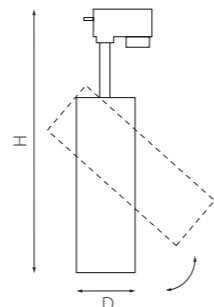

Угол рассеивания

ОДНОФАЗНЫЕ ТРЕКОВЫЕ СВЕТИЛЬНИКИ VOLTA 20W

- 228236 3000K ●
- 228246 4000K ○
- БЕЛЫЙ

- 228237 3000K ●
- 228247 4000K ○
- ЧЕРНЫЙ

артикул	H	D	Lm	α	цветовая температура	источник света
■ 228236	230	60	1900	24	3000K ●	LED 20W
■ 228246	230	60	1900	24	4000K ○	LED 20W
■ 228237	230	60	1900	24	3000K ●	LED 20W
■ 228247	230	60	1900	24	4000K ○	LED 20W