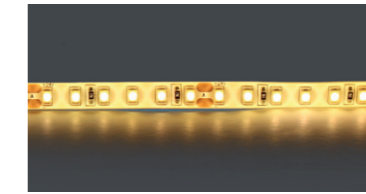

420805
ХОЛОДНЫЙ БЕЛЫЙ СВЕТ

СВЕТОДИОДНАЯ ЛЕНТА НА 24V

420820
CCT

ERC LED 24V IP20

артикул	H	L	W	Lo	Led/м	цветовая температура	Lm/м	Вт/м	тип светодиода
420820	1	5000	8	72	168	—	2000	20	2835

СВЕТОДИОДНАЯ ЛЕНТА НА 24V