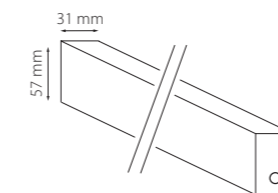

505016
505026
505036

БЕЛЫЙ МАТОВЫЙ

505017
505027
505037

ЧЕРНЫЙ МАТОВЫЙ

Трек PRO 220V
1 метр
2 метра
3 метра

Трековая система универсальна для разных типов потолка, так как крепится к поверхности накладным способом и с помощью монтажных планок для встроенного монтажа двух типов: для натяжного потолка и для потолка из гипсокартона. С помощью специальных подвесов пользователь сможет создать подвесную конструкцию.