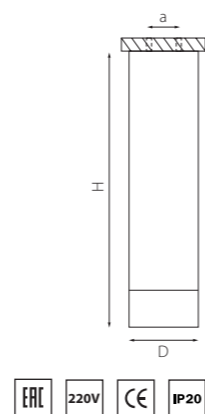

КОМПЛЕКТЫ RULLO Ø 80MM

артикул	H	D	a	источник света
216496	250	80	58	HP16 Gu10 max 50W
216497	250	80	58	HP16 Gu10 max 50W

КОМПЛЕКТЫ RULLO Ø 80MM

артикул	H	D	a	источник света
R6497490	265	80	58	HP16 Gu10 max 50W

артикул	H	D	a	источник света
R649680	270	80	58	HP16 Gu10 max 50W
R649780	270	80	58	HP16 Gu10 max 50W

КОМПЛЕКТЫ RULLO Ø 80MM

артикул	H	D	a	источник света
R649686	309	80	58	HP16 Gu10 max 50W
R649787	309	80	58	HP16 Gu10 max 50W
R64971490	309	80	58	HP16 Gu10 max 50W

артикул	H	D	a	источник света
R649681	290	80	58	HP16 Gu10 max 50W
R649781	290	80	58	HP16 Gu10 max 50W