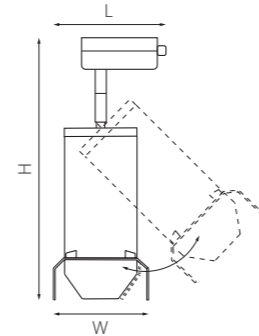

артикул	H	L	W	ИСТОЧНИК СВЕТА
■ R1T436436	250	90	65	Gu10 max 50W
■ R1T437437	250	90	65	Gu10 max 50W