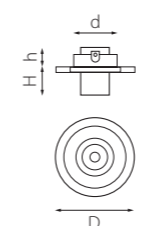

артикул	H	D	h	d	Lm	цветовая температура	источники света
i616162	27	90	35	82	360	3000K ●	LED 7W
i616164	27	90	35	82	360	4000K ○	LED 7W
i617172	27	90	35	82	360	3000K ●	LED 7W
i617174	27	90	35	82	360	4000K ○	LED 7W