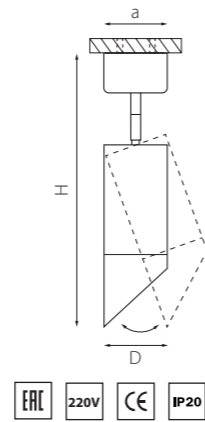

RB43730 ЧЕРНЫЙ
RB44030 ЧЕРНЫЙ ЗОЛОТО
RB4401030 ЗОЛОТО

артикул	H	D	a	источник света
RB43730	202	60	40	HP16 Gu10 max 50W
RB4401030	202	60	40	HP16 Gu10 max 50W
RB44030	202	60	40	HP16 Gu10 max 50W