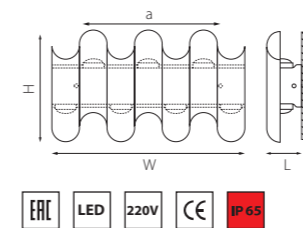

артикул	H	L	W	a	Lm	цветовая температура	источник света
341733	120	37	258	187	770	3000K ●	LED 7x1W
341747	120	37	258	187	770	4000K ○	LED 7x1W