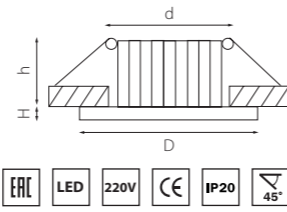

SOFFI 11

артикул	H	D	h	d	Lm	цветовая температура	источник света
212416	2	70	50	60	630	3000K ●	LED 7W
212417	2	70	50	60	630	3000K ●	LED 7W

SOFFI 16

артикул	H	D	h	d	Lm	цветовая температура	источник света
212436	4	95	40	75	630	3000K ●	LED 7W
212437	4	95	40	75	630	3000K ●	LED 7W

LEI MINI

артикул	H	D	h	d	источник света
006130	25	80	60	60	MR16/HP16 Gu5.3/GU10 max 50W
006136	25	80	60	60	MR16/HP16 Gu5.3/GU10 max 50W
006137	25	80	60	60	MR16/HP16 Gu5.3/GU10 max 50W
006139	25	80	60	60	MR16/HP16 Gu5.3/GU10 max 50W

LUI MINI

артикул	H	L	W	h	d	источник света
006140	25	80	80	60	60	MR16/HP16 Gu5.3/GU10 max 50W
006146	25	80	80	60	60	MR16/HP16 Gu5.3/GU10 max 50W
006147	25	80	80	60	60	MR16/HP16 Gu5.3/GU10 max 50W
006149	25	80	80	60	60	MR16/HP16 Gu5.3/GU10 max 50W

SOLO RAY

артикул	H	D	h	d	источник света
002120	28	100	60	65	MR16/HP16 Gu5.3/GU10 max 50W

ANELLO

артикул	H	D	L	W	h	d	источник света
002240	10	85	—	—	60	76	MR16/HP16 Gu5.3/GU10 max 50W
002250	10	—	90	90	60	76	MR16/HP16 Gu5.3/GU10 max 50W