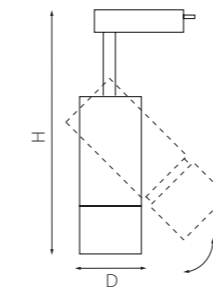

ОДНОФАЗНЫЕ ТРЕКОВЫЕ СВЕТИЛЬНИКИ VOLTA 7W

- 227236 3000K ●
- 227246 4000K ○
- БЕЛЫЙ

- 227237 3000K ●
- 227247 4000K ○
- ЧЕРНЫЙ

артикул	H	D	Lm	α	цветовая температура	источник света
■ 227236	164	40	550	24	3000K ●	LED 7W
■ 227246	164	40	550	24	4000K ○	LED 7W
■ 227237	164	40	550	24	3000K ●	LED 7W
■ 227247	164	40	550	24	4000K ○	LED 7W

Угол рассеивания

ОДНОФАЗНЫЕ ТРЕКОВЫЕ СВЕТИЛЬНИКИ VOLTA 20W

- 228236 3000K ●
- 228246 4000K ○
- БЕЛЫЙ

- 228237 3000K ●
- 228247 4000K ○
- ЧЕРНЫЙ

артикул	H	D	Lm	α	цветовая температура	источник света
■ 228236	230	60	1900	24	3000K ●	LED 20W
■ 228246	230	60	1900	24	4000K ○	LED 20W
■ 228237	230	60	1900	24	3000K ●	LED 20W
■ 228247	230	60	1900	24	4000K ○	LED 20W

ОДНОФАЗНЫЕ ТРЕКОВЫЕ СВЕТИЛЬНИКИ VOLTA 12W

- 229136 3000K ●
- 229146 4000K ○
- БЕЛЫЙ

- 229137 3000K ●
- 229147 4000K ○
- ЧЕРНЫЙ

артикул	H	D	Lm	α	цветовая температура	источник света
■ 229136	230	52	1080	18-60	3000K ●	LED 12W
■ 229146	230	52	1080	18-60	4000K ○	LED 12W
■ 229137	230	52	1080	18-60	3000K ●	LED 12W
■ 229147	230	52	1080	18-60	4000K ○	LED 12W

Угол рассеивания

ОДНОФАЗНЫЕ ТРЕКОВЫЕ СВЕТИЛЬНИКИ VOLTA 20W

- 229236 3000K ●
- 229246 4000K ○
- БЕЛЫЙ

- 229237 3000K ●
- 229247 4000K ○
- ЧЕРНЫЙ

артикул	H	D	Lm	α	цветовая температура	источник света
■ 229236	255	62	1800	18-60	3000K ●	LED 20W
■ 229246	255	62	1800	18-60	4000K ○	LED 20W
■ 229237	255	62	1800	18-60	3000K ●	LED 20W
■ 229247	255	62	1800	18-60	4000K ○	LED 20W