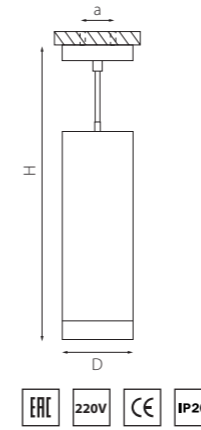

RP649780
ЧЕРНЫЙ

артикул	H	D	a	источник света
RP649680	290 max 1770	80	58	HP16 Gu10 max 50W
RP649780	290 max 1770	80	58	HP16 Gu10 max 50W

КОМПЛЕКТЫ RULLO Ø 80MM

RP649790
ЧЕРНЫЙ
ЗОЛОТО

артикул	H	D	a	источник света
RP649790	285 max 1765	80	58	HP16 Gu10 max 50W