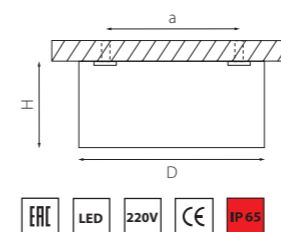

ZOLLA

Универсальное использование

380163 3000K ●
380164 4000K ○
БЕЛЫЙ

380173 3000K ●
380174 4000K ○
ЧЕРНЫЙ

артикул	H	D	a	Lm	цветовая температура	источник света
380163	55	100	60	640	3000K ●	LED 8W
380164	55	100	60	640	4000K ○	LED 8W
380173	55	100	60	640	3000K ●	LED 8W
380174	55	100	60	640	4000K ○	LED 8W