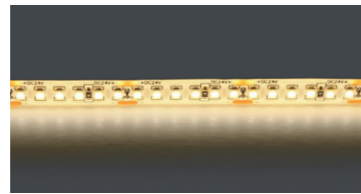

421054
НЕЙТРАЛЬНЫЙ БЕЛЫЙ СВЕТ