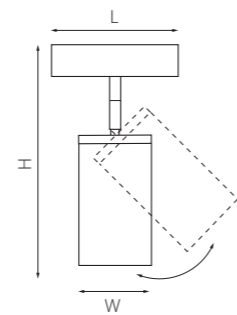

PRO КОМПЛЕКТЫ RULLO Ø 60MM

артикул	H	L	W	источник света
PRO436	200	105	60	Gu10 max 50W
PRO437	200	105	60	Gu10 max 50W
PRO440	200	105	60	Gu10 max 50W

PRO КОМПЛЕКТЫ RULLO Ø 60MM

артикул	H	L	W	источник света
PRO43630	216	105	60	Gu10 max 50W
PRO43730	216	105	60	Gu10 max 50W
PRO44030	216	105	60	Gu10 max 50W

артикул	H	L	W	источник света
PRO436436	250	105	65	Gu10 max 50W
PRO437437	250	105	65	Gu10 max 50W

артикул	H	L	W	источник света
PRO43631	235	105	60	Gu10 max 50W
PRO43731	235	105	60	Gu10 max 50W
PRO44031	235	105	60	Gu10 max 50W

артикул	H	L	W	источник света
PRO43740	215	105	60	Gu10 max 50W
PRO440437	215	105	60	Gu10 max 50W

артикул	H	L	W	источник света
PRO43636	259	105	60	Gu10 max 50W
PRO43737	259	105	60	Gu10 max 50W
PRO44037	259	105	60	Gu10 max 50W
PRO437140	259	105	60	Gu10 max 50W