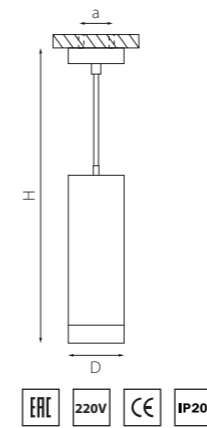

RP486
БЕЛЫЙ