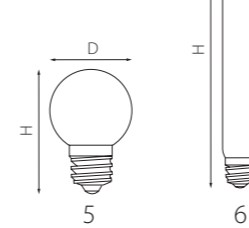

артикул	⚡	V	🌀	W	⚡	Lm	D	H	⌚	📦	цветовая температура
933002	1	220	E27	8	360	810	60	104	15000	20	3000K ●
933004	1	220	E27	8	360	810	60	104	15000	20	4000K ○
933102	2	220	E27	8	360	720	92	139	30000	40	3000K ●
933104	2	220	E27	8	360	720	92	139	30000	40	4000K ○
933202	3	220	E27	10	360	920	115	157	30000	20	3000K ●
933204	3	220	E27	10	360	920	115	157	30000	20	4000K ○
933302	4	220	E27	8	360	700	115	157	30000	20	3000K ●
933304	4	220	E27	8	360	700	115	157	30000	20	4000K ○
933822	5	220	E27	6	360	430	50	75	30000	100	3000K ●
933824	5	220	E27	6	360	430	50	75	30000	100	4000K ○
933902	6	220	E27	6	360	630	30	185	15000	100	3000K ●
933904	6	220	E27	6	360	630	30	185	15000	100	4000K ○